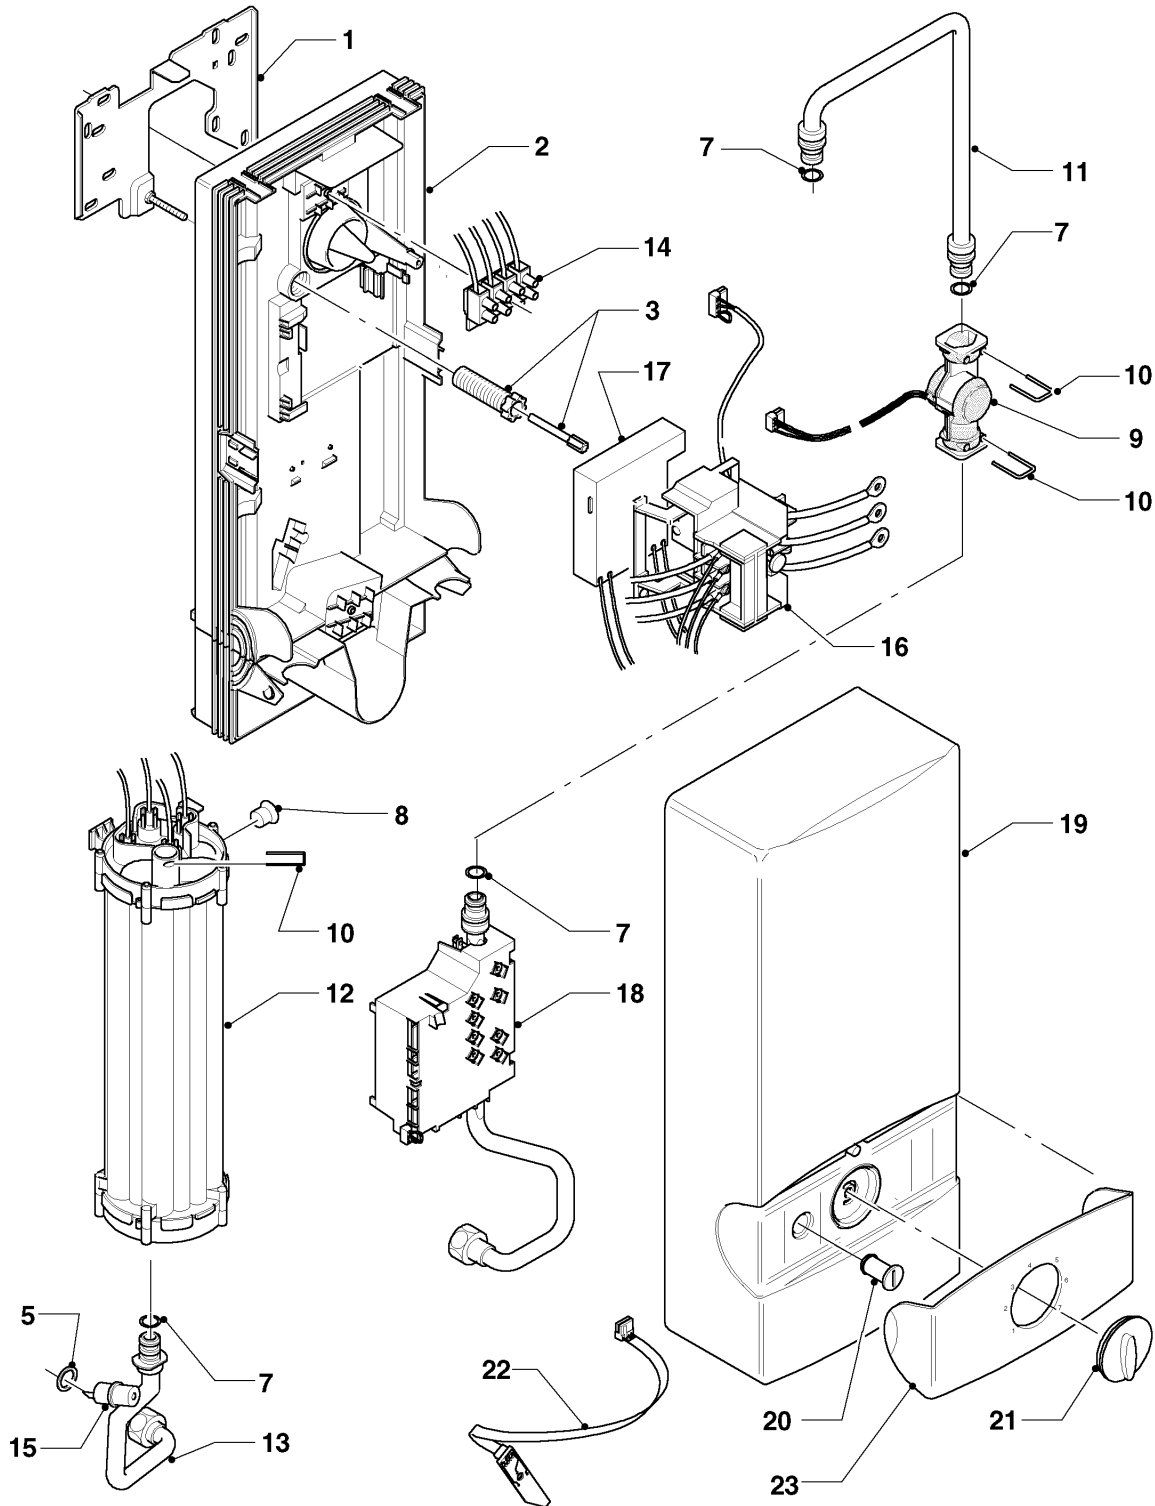

Elektro-Durchlauferhitzer VED

electronicVED 24/5

50 - electronicVED 18/5-27/5

50-00-518

-> zum Ersatzteilkauf bei www.loebbeshop.de <-

Elektro-Durchlauferhitzer VED

electronicVED 24/5

50 - electronicVED 18/5-27/5

Pos.	Teilenummer	Beschreibung	Hinweis, Bemerkung
00	981049	Dichtungssatz	nicht dargestellt, mit Pos. 05 und 07
00	097019	Anschluss, Kalt-/Warmwasser	nicht dargestellt, inkl. Dichtungen
01	073261	Montageblech	
02	105036	Rückwand	
03	091353	Befestigungssatz	
05	-	-	nicht einzeln lieferbar, siehe Dichtungssatz (981049)
07	-	-	nicht einzeln lieferbar, siehe Dichtungssatz (981049)
08	012972	Wassermengenbegrenzer	orange 9 l/min
08	012971	Wassermengenbegrenzer	weiß 8 l/min
08	012970	Wassermengenbegrenzer	beige 7 l/min
08	012969	Wassermengenbegrenzer	grau 6 l/min
09	194815	Flügelrad	mit Pos. 07 und 10
10	219614	Klemmfeder, (5 St.)	
11	083533	Rohr, Kaltwasser	mit Pos. 07
12	061670	Heizkörper, 24 kW	electronicVED 24/5, mit Pos. 05, 07 und 10
13	0020059282	Rohr, Warmwasser	mit Pos. 05 und 07
14	251262	Klemmleiste, mit Kabel	
15	101174	Temperaturbegrenzer	mit Pos. 05
16	255116	Sicherheitsschalter	
17	251398	Kondensator	
18	0020094113	Elektronik, mit Kaltwasserrohr	electronicVED 24/5, mit Pos. 07 und 10
19	067309	Mantel	
20	155620	Formschraube	
21	114296	Knopf, mit Achse	
22	287712	Potentiometer, Sollwertgeber	
23	209479	Blende	