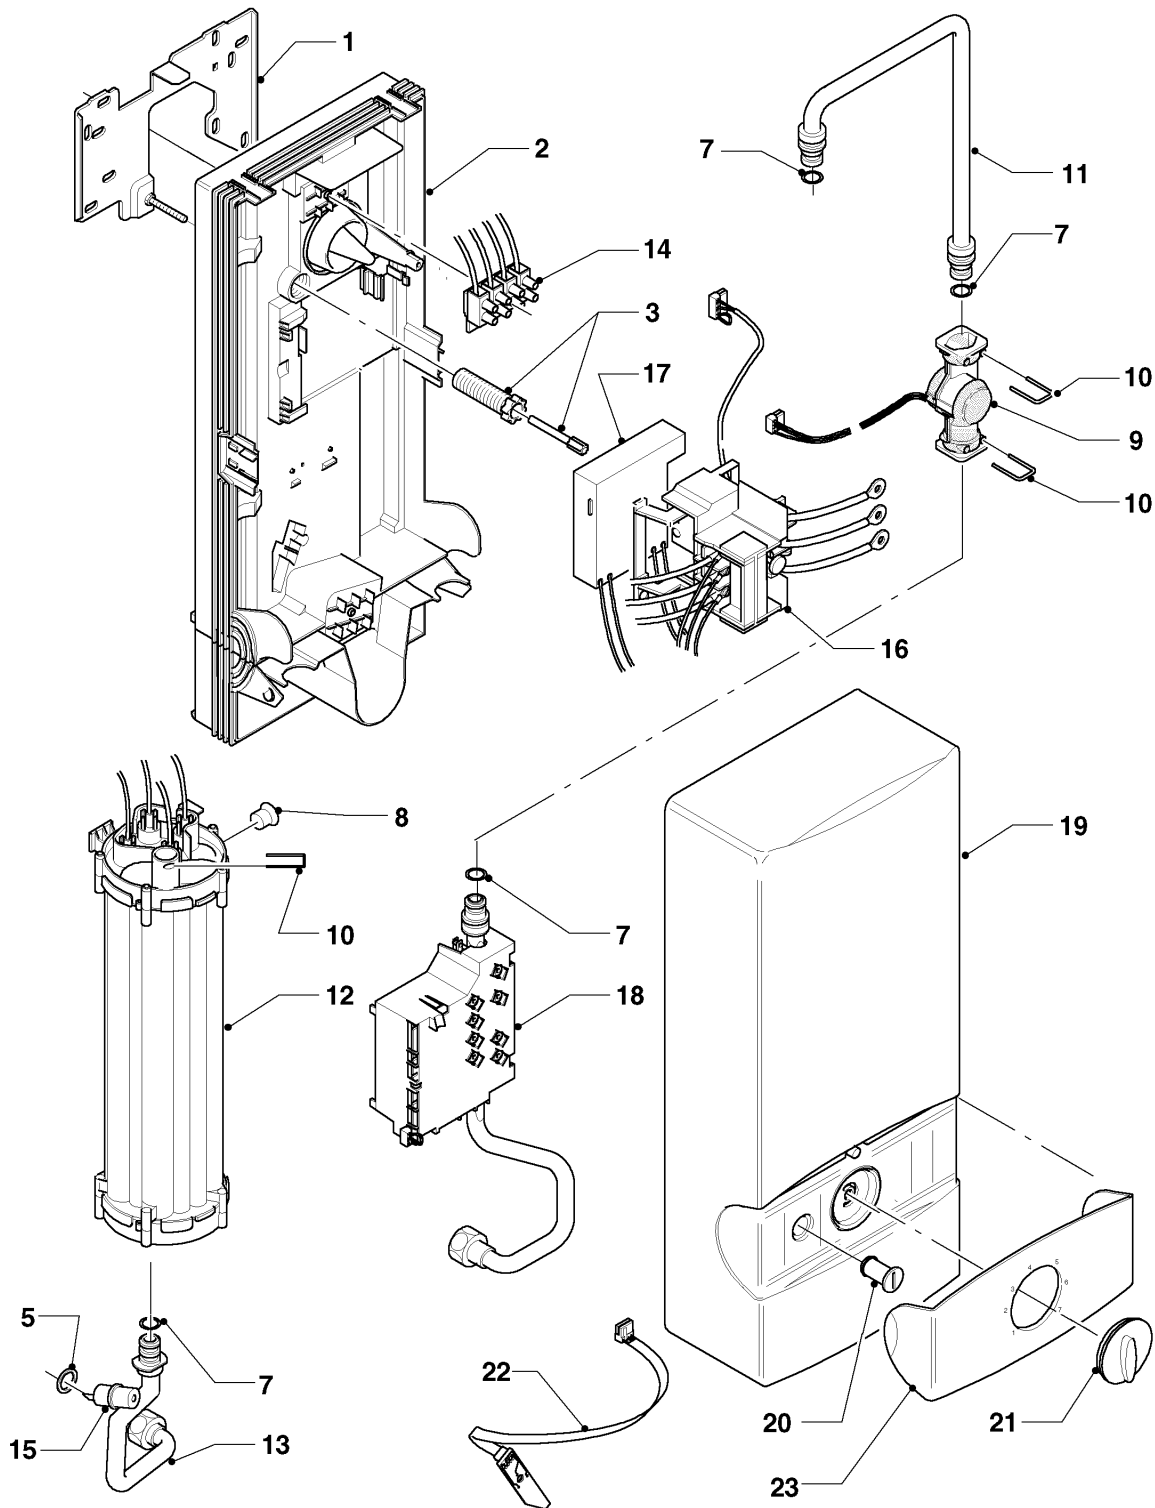

# Elektro-Durchlauferhitzer VED

electronicVED 27/5

50 - electronicVED 18/5-27/5

50-00-518

-> zum Ersatzteilkauf bei [www.loebbeshop.de](http://www.loebbeshop.de) <-

## Elektro-Durchlauferhitzer VED

electronicVED 27/5

50 - electronicVED 18/5-27/5

Pos.	Teilenummer	Beschreibung	Hinweis, Bemerkung
00	981049	Dichtungssatz	nicht dargestellt, mit Pos. 05 und 07
00	097019	Anschluss, Kalt-/Warmwasser	nicht dargestellt, inkl. Dichtungen
01	073261	Montageblech	
02	105036	Rückwand	
03	091353	Befestigungssatz	
05	-	-	nicht einzeln lieferbar, siehe Dichtungssatz (981049)
07	-	-	nicht einzeln lieferbar, siehe Dichtungssatz (981049)
08	012972	Wassermengenbegrenzer	orange 9 l/min
08	012971	Wassermengenbegrenzer	weiß 8 l/min
08	012970	Wassermengenbegrenzer	beige 7 l/min
08	012969	Wassermengenbegrenzer	grau 6 l/min
09	194815	Flügelrad	mit Pos. 07 und 10
10	219614	Klemmfeder, (5 St.)	
11	083533	Rohr, Kaltwasser	mit Pos. 07
12	061671	Heizkörper, 27 kW	electronicVED 27/5, mit Pos. 05, 07 und 10
13	0020059282	Rohr, Warmwasser	mit Pos. 05 und 07
14	251262	Klemmleiste, mit Kabel	
15	101174	Temperaturbegrenzer	mit Pos. 05
16	255116	Sicherheitsschalter	
17	251398	Kondensator	
18	0020059289	Elektronik, mit Kaltwasserrohr	electronicVED 27/5, mit Pos. 07 und 10
19	067309	Mantel	
20	155620	Formschraube	
21	114296	Knopf, mit Achse	
22	287712	Potentiometer, Sollwertgeber	
23	209479	Blende	