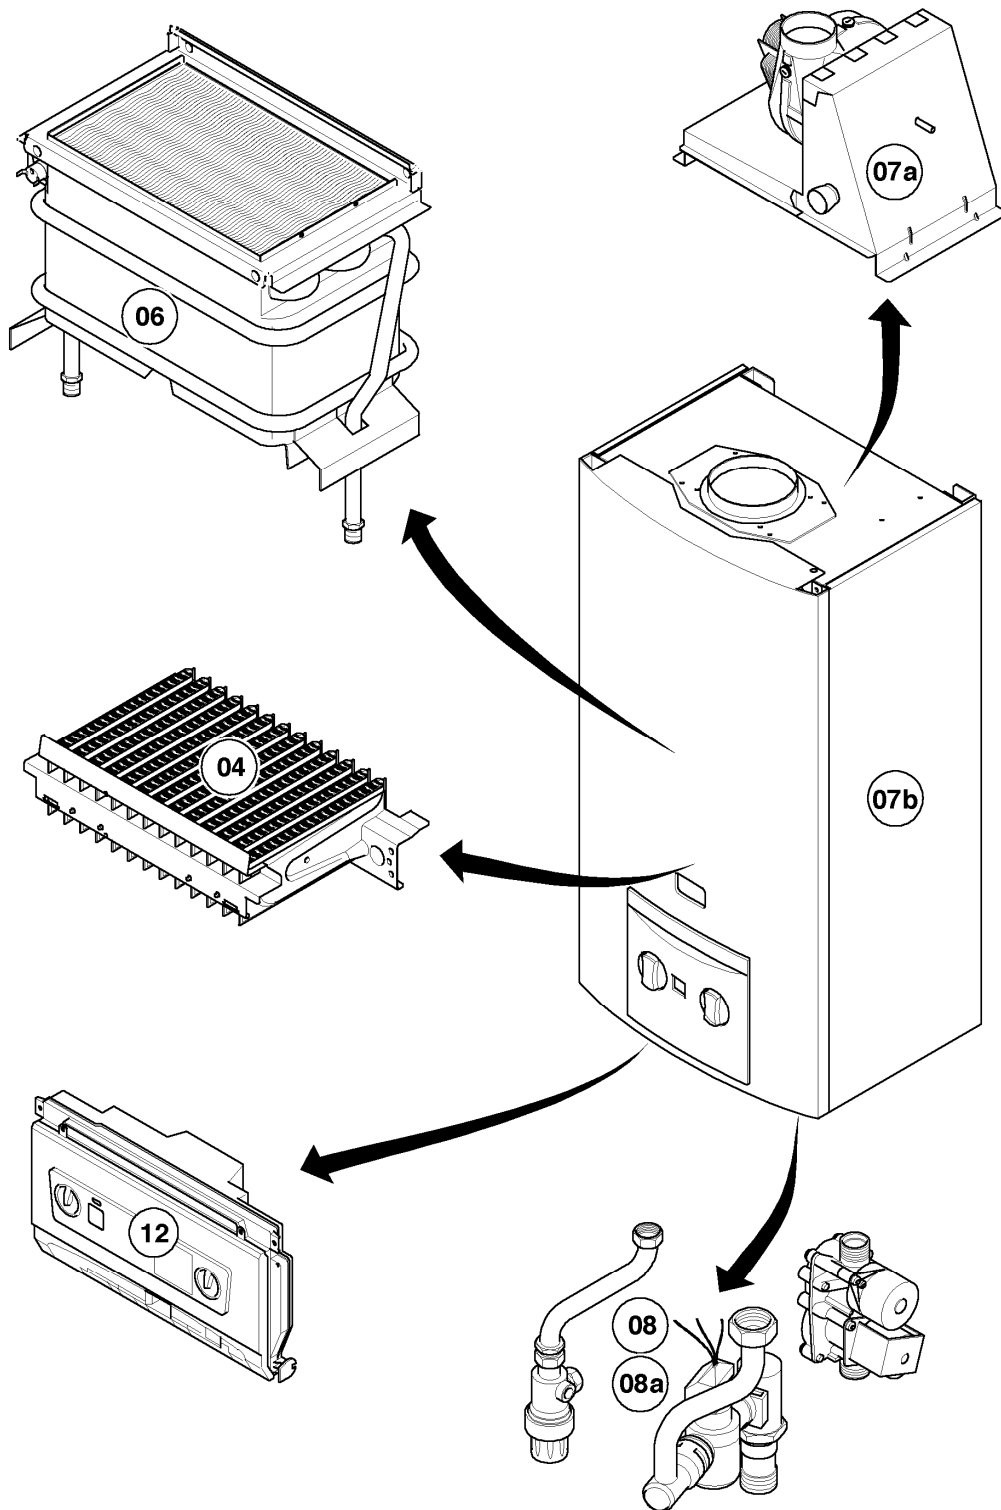

Warmwasser-Geyser MAG Turbo (incl. turboMAG)

MAG 11-2/0

Baugruppenübersicht

01 - 00 - 532.01

-> zum Ersatzteilkauf bei www.loebbeshop.de <-

Warmwasser-Geyser MAG Turbo (incl. turboMAG)

MAG 11-2/0

Baugruppenübersicht

Pos.	Baugruppe
04	Brenner
06	Wärmetauscher
07a	Luft-/Abgasführung
07b	Verkleidungsteile
08	Hydraulikteile
12	Anschlußkasten

-> zum Ersatzteilkauf bei www.loebbeshop.de <-

Warmwasser-Geyser MAG Turbo (incl. turboMAG)

MAG 11-2/0

04 - Brenner

01 - 04 - 537

-> zum Ersatzteilkauf bei www.loebbeshop.de <-

Warmwasser-Geyser MAG Turbo (incl. turboMAG)

MAG 11-2/0

04 - Brenner

Pos.	Teilenummer	Beschreibung	Hinweis, Bemerkung
00	311804	Umrüstsatz von PB auf H	nicht dargestellt, Zubehör, nicht als Ersatzteil lieferbar
00	311805	Umrüstsatz von PB auf L	nicht dargestellt, Zubehör, nicht als Ersatzteil lieferbar
00	311806	Umrüstsatz von H auf L	nicht dargestellt, Zubehör, nicht als Ersatzteil lieferbar
00	311808	Umrüstsatz von L auf H	nicht dargestellt, Zubehör, nicht als Ersatzteil lieferbar
00	311801	Umrüstsatz von H/L auf PB	nicht dargestellt, Zubehör, nicht als Ersatzteil lieferbar
01	111972	Kammerträger	LL (L), mit Pos. 02, 08, 10
01	108582	Kammerträger	E (H), mit Pos. 02, 08, 10
01	108583	Kammerträger	P (PB), mit Pos. 02, 08, 10
02	-	-	siehe Pos. 01, nicht einzeln lieferbar
03	090761	Elektrode Überwachung	
04	0020047053	Elektrode Zündung	
05	108581	Kammergruppe	mit Pos. 09
06	100594	Zündtransformator	
07	091564	Zündkabel	
08	0020073877	Schraube (10 St.)	
09	108628	Schraube (10 St.)	
10	108588	Rechteckdichtring (10 St.)	