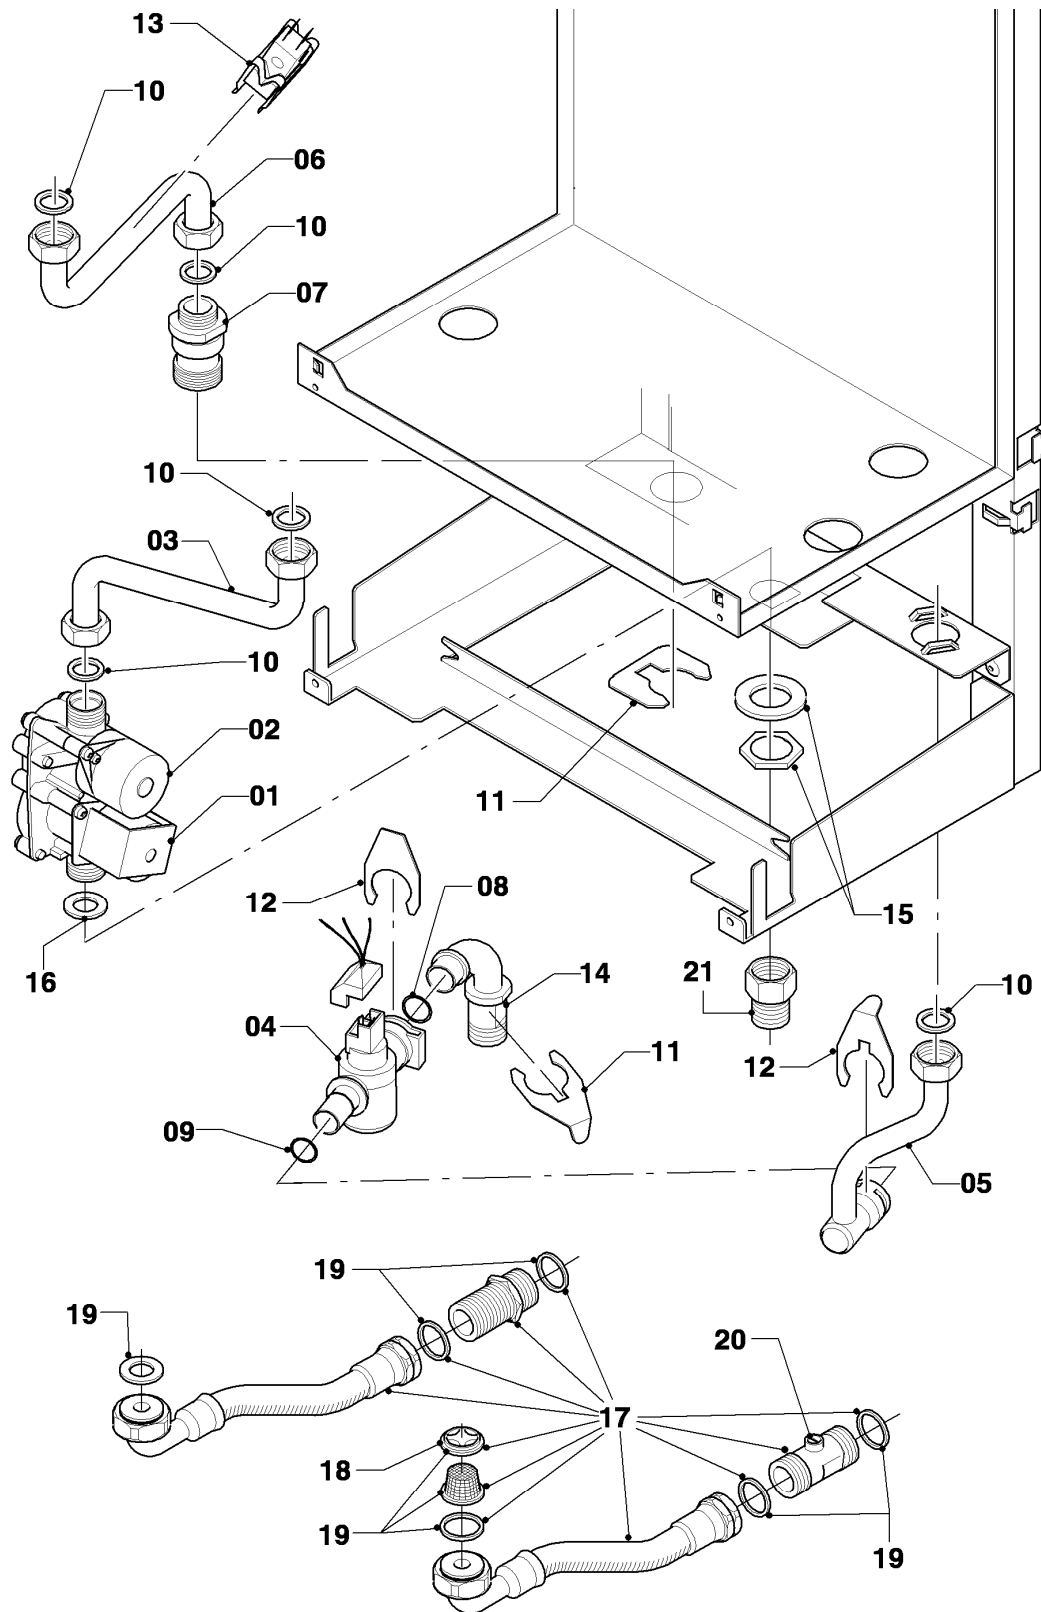

Warmwasser-Geyser MAG Turbo (incl. turboMAG)

MAG 11-2/0

08 - Hydraulikteile

01 - 08 - 542

-> zum Ersatzteilkauf bei www.loebbeshop.de <-

Warmwasser-Geyser MAG Turbo (incl. turboMAG)

MAG 11-2/0

08 - Hydraulikteile

Pos.	Teilenummer	Beschreibung	Hinweis, Bemerkung
00	0020063293	Schlauch	für Zubehör 304822, nicht dargestellt
00	0020053334	Schlauch	300 mm, nicht dargestellt
00	111962	Flüssiggas-Anschlussset	nicht dargestellt
00	0020017311	Vordüse (Set)	nicht dargestellt
00	0020022764	Adapterkabel (5 St.)	nicht dargestellt, Verbindung Schritt-Motor / Kabelbaum bei Geräten vor Bauj. 2006
01	053520	Gasarmatur	E, LL (H, L), mit Pos. 02, 10
01	053521	Gasarmatur	P (PB), mit Pos. 02, 10
02	140436	Stellantrieb	E, LL (H, L)
02	140437	Stellantrieb	P (PB)
03	108599	Rohr Gas	mit Pos. 10
04	194849	Flügelrad Aqua-Sensor	mit Pos. 08, 09, 12
05	108597	Rohr Kaltwasser	mit Pos. 10, 12
06	108598	Rohr Warmwasser	mit Pos.10
07	088388	Verschraubung	
08	108604	O-Ring (10 St.)	
09	108602	O-Ring (10 St.)	
10	108588	Rechteckdichtring (10 St.)	
11	108600	Clip (10 St.)	
12	108601	Clip (10 St.)	
13	256803	Sensor NTC	
14	092024	Anschlußstück	mit Pos. 08, 11
15	108587	Verschraubung -Set	
16	256620	Rechteckdichtring (10 St.)	
17	111956	Wasseranschluß- Set + Mengengbegr.	mit Pos. 18, 19, 20
18	0020006812	Wassermengenbegrenzer 5l/min (10 St.)	
18	256625	Wassermengenbegrenzer 7l/min (10 St.)	
18	111963	Wassermengenbegrenzer 8l/min (10 St.)	
19	111959	Dichtungs-, Begrenzer-, Filter- Kit	
19	0020133423	Filter (10 St.)	
20	-	-	nicht als Ersatzteil lieferbar

-> zum Ersatzteilkauf bei www.loebbeshop.de <-