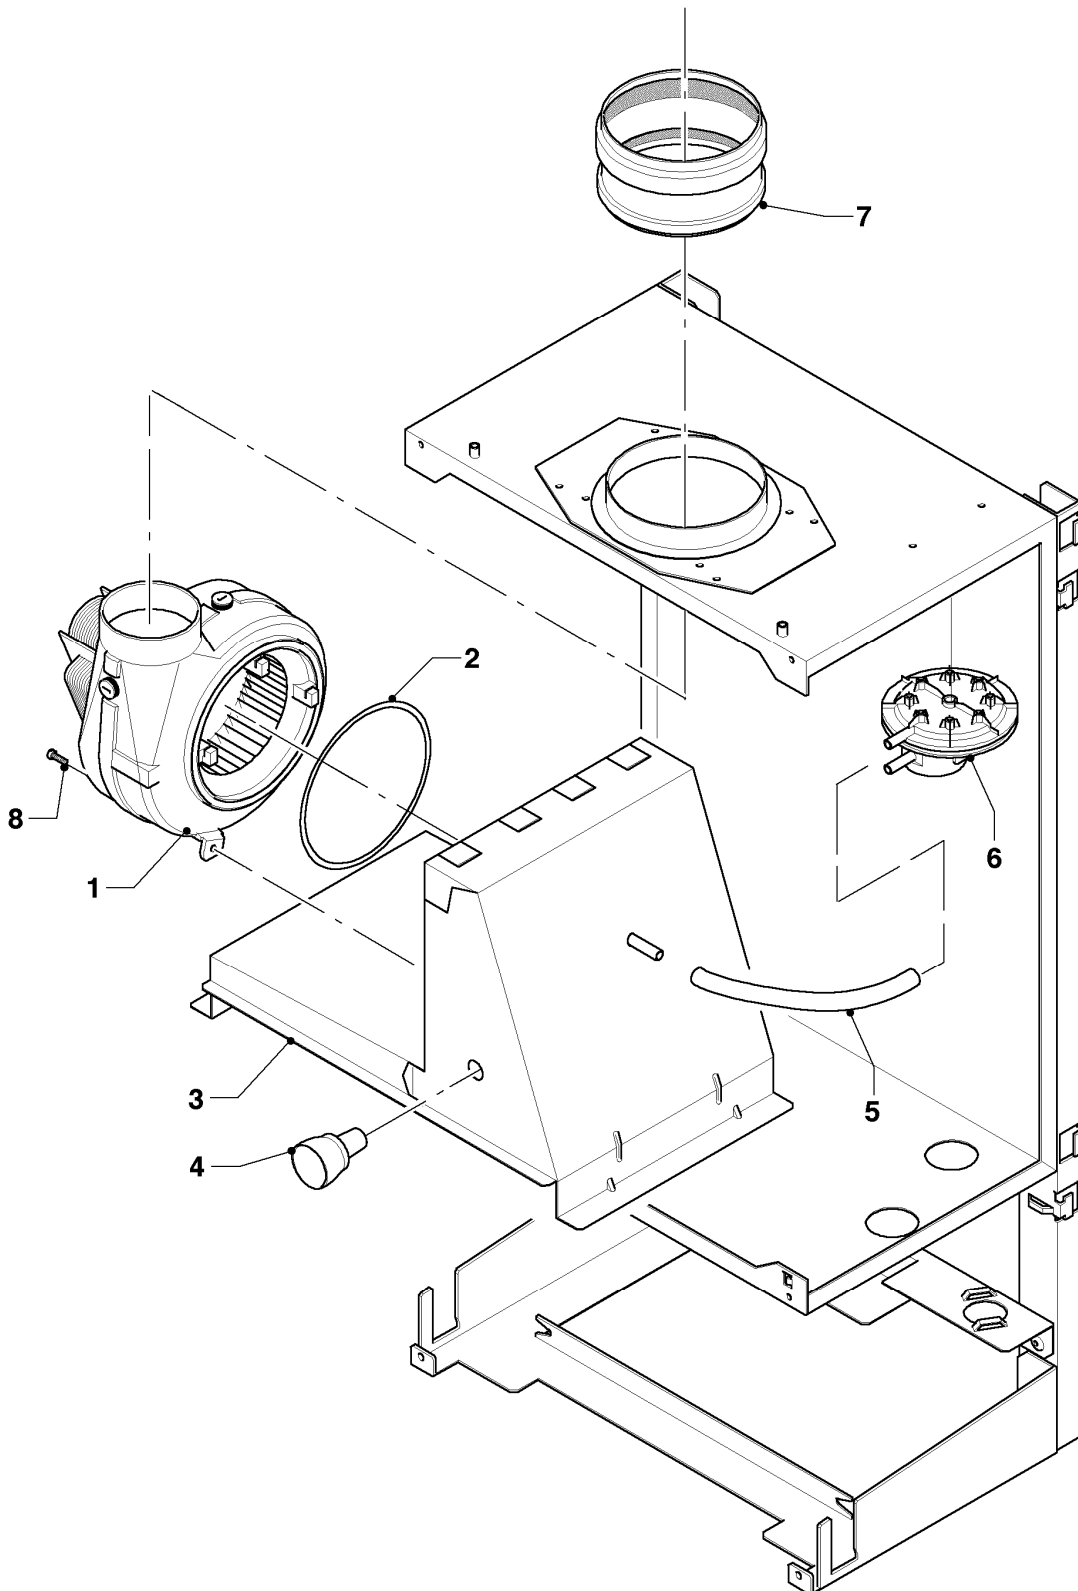

Warmwasser-Geyser MAG Turbo (incl. turboMAG)

MAG 11-2/0

07a - Luft-/Abgasführung

01 - 07 - 552

-> zum Ersatzteilkauf bei www.loebbeshop.de <-

Warmwasser-Geyser MAG Turbo (incl. turboMAG)

MAG 11-2/0

07a - Luft-/Abgasführung

Pos.	Teilenummer	Beschreibung	Hinweis, Bemerkung
00	111960	Abgasblende 40,5 mm	nicht dargestellt
00	0020020927	Abgasblende 44,5 mm	nicht dargestellt
01	108620	Gebälse	mit Pos. 01,02 und 08
02	108632	Dichtung	
03	108571	Abgashaube	mit Pos.02, 04, 08
04	108634	Stopfen	
05	108633	Schlauch	
06	108622	Druckwächter	
07	108631	Adapter	
08	0020073877	Schraube (10 St.)	

-> zum Ersatzteilkauf bei www.loebbeshop.de <-