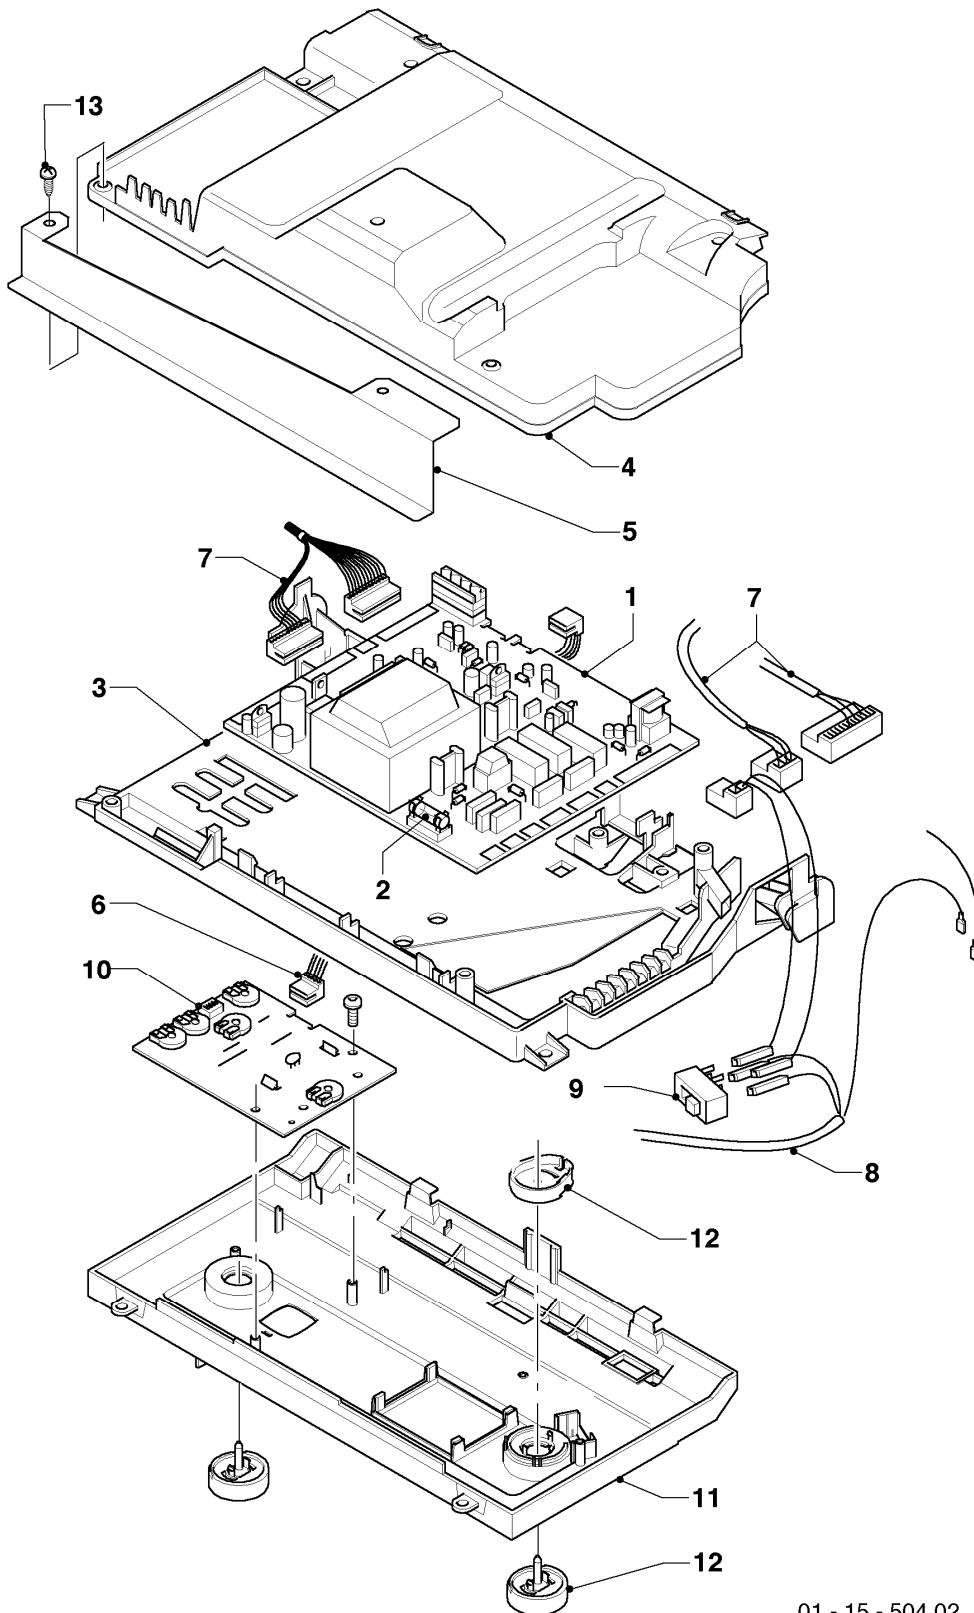

Warmwasser-Geyser MAG Turbo (incl. turboMAG)

MAG 11-2/0

12 - Anschlußkasten

01 - 15 - 504.02

-> zum Ersatzteilkauf bei www.loebbeshop.de <-

Warmwasser-Geyser MAG Turbo (incl. turboMAG)

MAG 11-2/0

12 - Anschlußkasten

Pos.	Teilenummer	Beschreibung	Hinweis, Bemerkung
01	130853	Leiterplatte	
02	251965	Sicherung (5 St.)	
03	031611	Vorderteil	
04	074450	Rückwand	
05	-	-	Bauteil trifft für dieses Gerät nicht zu
06	256311	Kabelbaum Interface	
07	108619	Kabelbaum	mit Adapter, Stecker
07	0020032086	Adapter, Stecker	
08	255560	Kabel Anschluss	
09	226302	Schalter	
10	130854	Leiterplatte Interface	
11	078348	Blende	
12	078543	Knopf	
13	256622	Schraube (10 St.)	

-> zum Ersatzteilkauf bei www.loebbeshop.de <-