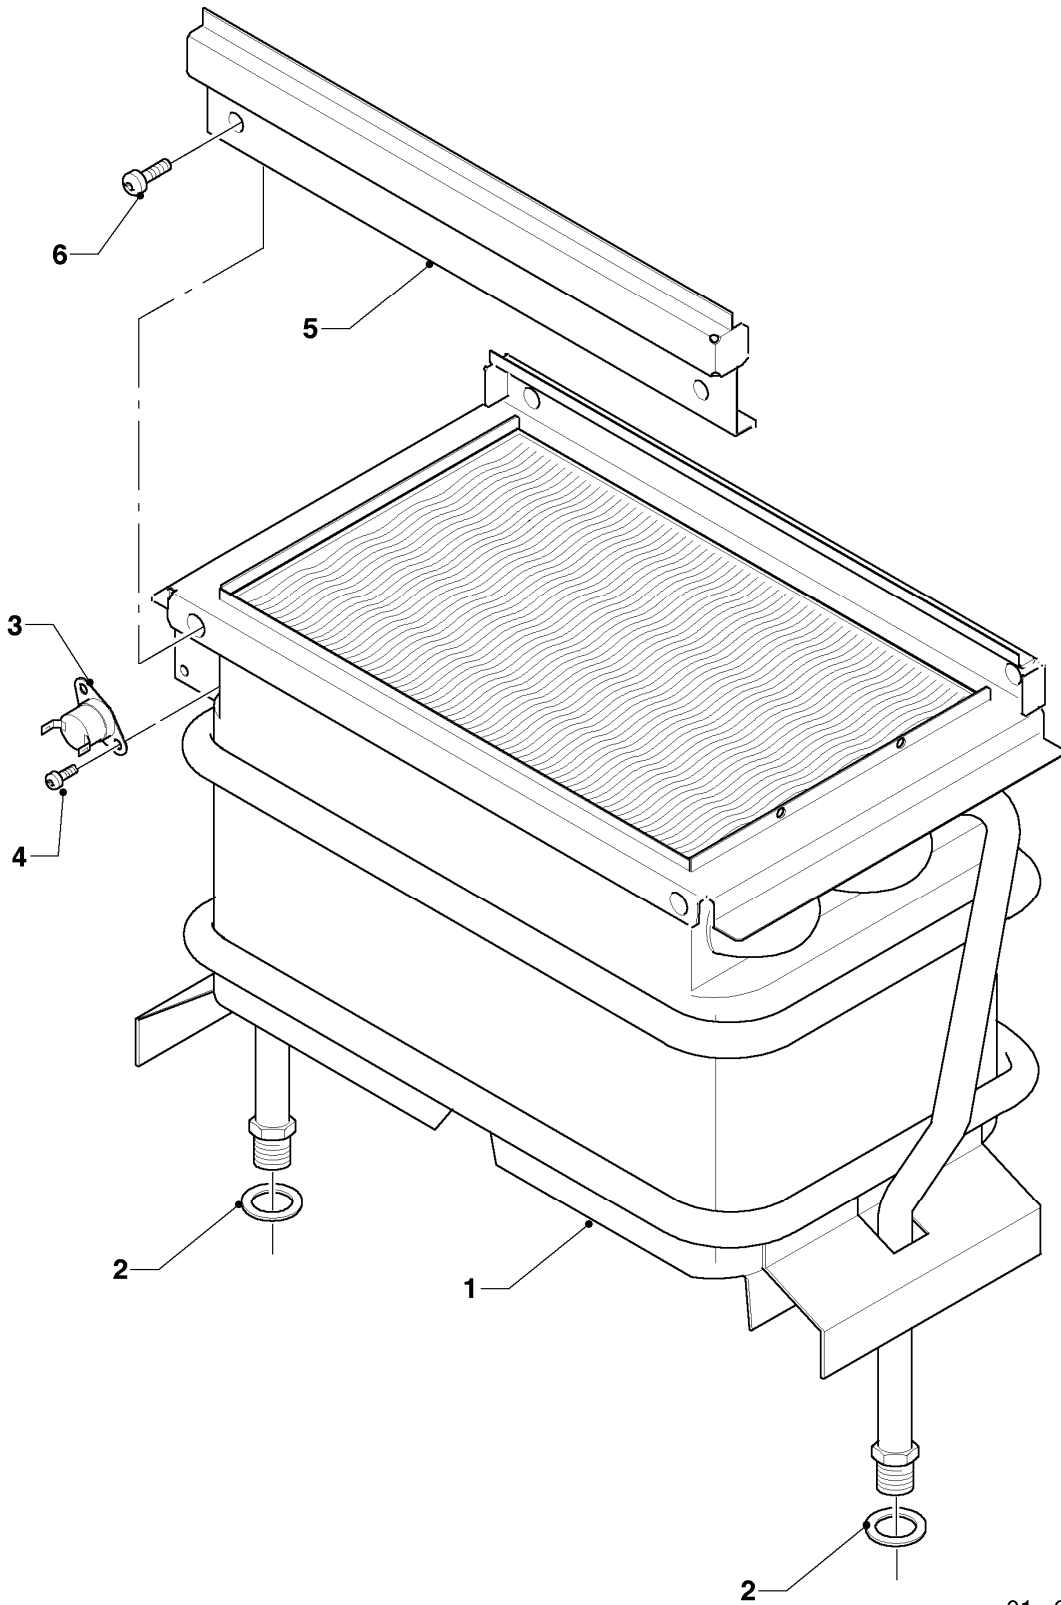

Warmwasser-Geyser MAG Turbo (incl. turboMAG)

MAG 11-2/0

06 - Wärmetauscher

01 - 06 - 511

-> zum Ersatzteilkauf bei www.loebbeshop.de <-

Warmwasser-Geyser MAG Turbo (incl. turboMAG)

MAG 11-2/0

06 - Wärmetauscher

Pos.	Teilenummer	Beschreibung	Hinweis, Bemerkung
01	108577	Heizkörper	mit Pos. 02
02	108588	Rechteckdichtring (10 St.)	
03	108625	Sensor	mit Pos. 04
04	256621	Schraube (10 St.)	
05	108574	Adapter	mit Pos. 06
06	0020073877	Schraube (10 St.)	

-> zum Ersatzteilkauf bei www.loebbeshop.de <-