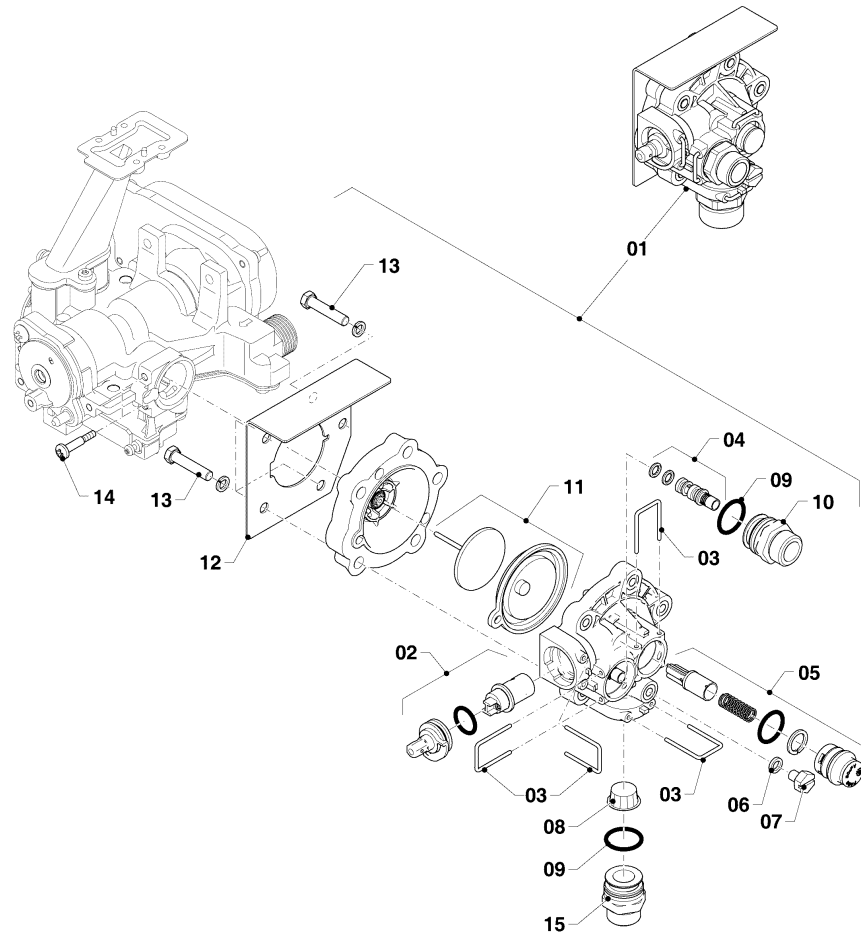

Warmwasser-Geyser MAG Kamin (incl. atmoMAG)

MAG mini 114/1 I

Baugruppenübersicht

01-00-560

Warmwasser-Geyser MAG Kamin (incl. atmoMAG)

MAG mini 114/1 I

Baugruppenübersicht

Pos.	Baugruppe
01	Wasserschalter
02	Gasschalter
04	Brenner
06	Wärmetauscher
07	Verkleidungsteile
08a	Anschlusssteile
08b	Anschlusssteile

Warmwasser-Geyser MAG Kamin (incl. atmoMAG)

MAG mini 114/1 I
01 - Wasserschalter

01-01-520

Warmwasser-Geyser MAG Kamin (incl. atmoMAG)

MAG mini 114/1 I

01 - Wasserschalter

Pos.	Teilenummer	Bezeichnung	Hinweis, Bemerkung
01	0010026232	Wasserschalter	mit Pos. 14
02	0020206145	Durchflussmengenregler	mit Pos. 03
03	0020115819	Clip, (x10)	
04	0020206147	Venturidüse	
05	0020206148	Wassermengenregler	mit Pos. 03
06	0020135534	Dichtung, (x10)	
07	0020135533	Schraube	mit Pos. 06
08	0020135530	Filter	
09	0020135532	O-Ring, (x10)	
10	0020135531	Anschluss	mit Pos. 03, 09
11	0020135527	Membrane, Mambranteller	
12	0020135524	Halter	mit Pos. 13
13	0020135525	Schraube, (x10)	
14	0020135522	Schraube, (x10)	
15	0010026236	Anschluss	mit Pos. 03, 09

Warmwasser-Geyser MAG Kamin (incl. atmoMAG)

MAG mini 114/1 I

02 - Gasschalter

01-02-524

Warmwasser-Geyser MAG Kamin (incl. atmoMAG)

MAG mini 114/1 I

02 - Gasschalter

Pos.	Teilenummer	Bezeichnung	Hinweis, Bemerkung
01	0010026240	Gasarmatur, 3P_50mbar	3P, 50mbar, mit Pos. 02-14
02	0020206098	Ventil, Servo, B	3P, 50mbar, mit Pos. 03
03	0020206100	Schraube, (x10)	
04	0020206138	Filter	
05	0020206123	Rechteckdichtring, (x10)	
06	0020206122	Schraube, (x10)	
07	0020206101	Schalter	mit Pos. 06
08	0020135522	Schraube, (x10)	
10	0010026260	Wassermangelventil, 3P_50mbar	3P, 50mbar, mit Pos. 06, 09, 11
11	0020206136	Dichtung	mit Pos. 06
12	0020210294	Schraube, (x10)	
13	0010026268	Dichtung	
14	0020206137	Schraube, (x10)	