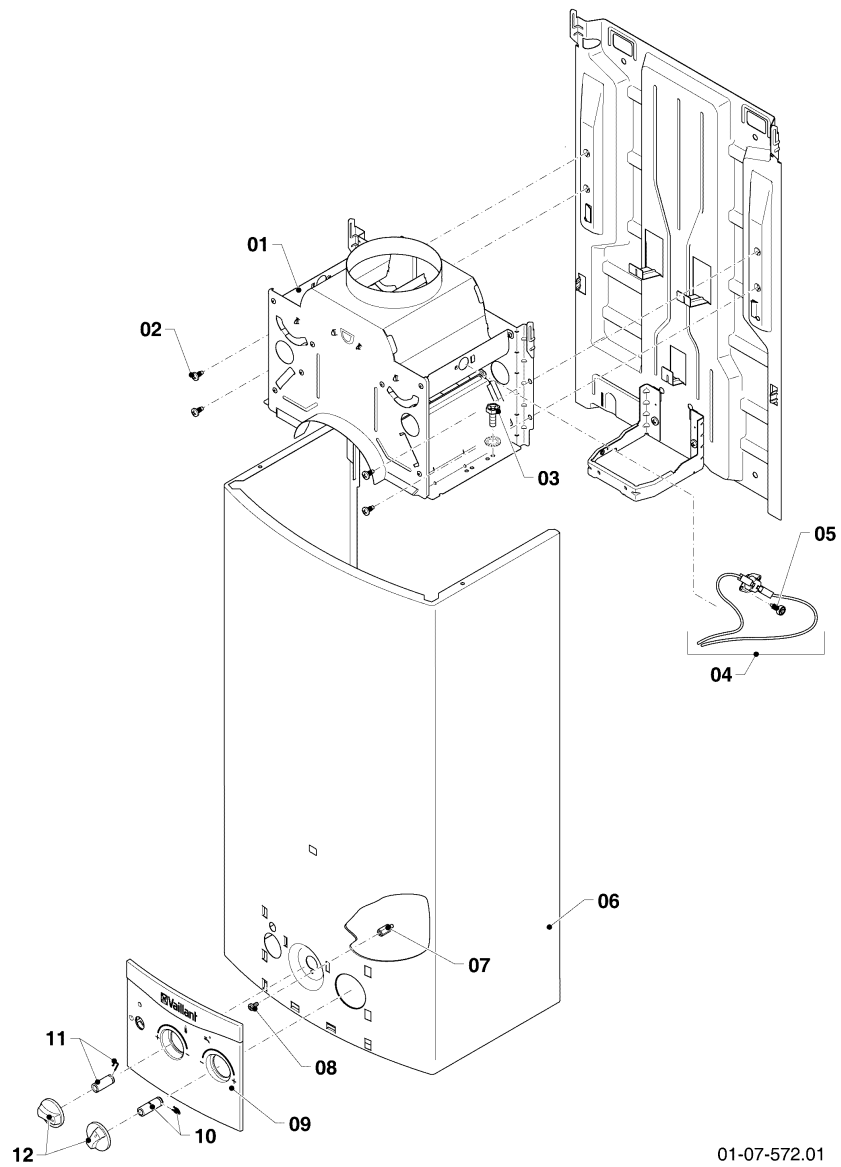

Warmwasser-Geyser MAG Kamin (incl. atmoMAG)

MAG mini 114/1 I

02 - Gasschalter

01-02-524

Warmwasser-Geyser MAG Kamin (incl. atmoMAG)

MAG mini 114/1 I

02 - Gasschalter

Pos.	Teilenummer	Bezeichnung	Hinweis, Bemerkung
01	0010026240	Gasarmatur, 3P_50mbar	3P, 50mbar, mit Pos. 02-14
02	0020206098	Ventil, Servo, B	3P, 50mbar, mit Pos. 03
03	0020206100	Schraube, (x10)	
04	0020206138	Filter	
05	0020206123	Rechteckdichtring, (x10)	
06	0020206122	Schraube, (x10)	
07	0020206101	Schalter	mit Pos. 06
08	0020135522	Schraube, (x10)	
10	0010026260	Wassermangelventil, 3P_50mbar	3P, 50mbar, mit Pos. 06, 09, 11
11	0020206136	Dichtung	mit Pos. 06
12	0020210294	Schraube, (x10)	
13	0010026268	Dichtung	
14	0020206137	Schraube, (x10)	

Warmwasser-Geyser MAG Kamin (incl. atmoMAG)

MAG mini 114/1 I

04 - Brenner

01-04-563

Warmwasser-Geyser MAG Kamin (incl. atmoMAG)

MAG mini 114/1 I

04 - Brenner

Pos.	Teilenummer	Bezeichnung	Hinweis, Bemerkung
01	0010026269	Brenner	mit Pos. 02 - 05
02	0020210294	Schraube, (x10)	
03	0010026305	O-Ring, (x10)	
04	0020132412	Clip, (10 St.)	
05	0010026290	Rechteckdichtring, (x10)	
06	0010026274	Düsenstock	3P, 50mbar, mit Pos. 02
07	0010026281	Elektrode (Zündung u. Überwachung)	3P, 50mbar, mit Pos. 02
08	0010026282	Schaltkasten	
09	0020206094	Kabelbaum	
10	0020206085	Brücke	
11	0020206096	Batteriekasten	

Warmwasser-Geyser MAG Kamin (incl. atmoMAG)

MAG mini 114/1 I

07 - Verkleidungsteile

01-07-572.01

Warmwasser-Geyser MAG Kamin (incl. atmoMAG)

MAG mini 114/1 I

07 - Verkleidungsteile

Pos.	Teilenummer	Bezeichnung	Hinweis, Bemerkung
01	0010026295	Strömungssicherung	mit Pos. 02, 03, 05
02	105832	Blechschraube, (x10)	
03	0020210294	Schraube, (x10)	
04	0010026292	Sensor mit Kabel	mit Pos. 05
05	0020210294	Schraube, (x10)	
06	0010026298	Mantel	mit Pos. 08
07			nicht für diese Geräte
08	0020206122	Schraube, (x10)	
09	0020206073	Abdeckung	
10	0020206069	Adapter	
11	0020206070	Adapter	
12	0020206071	Knopf	