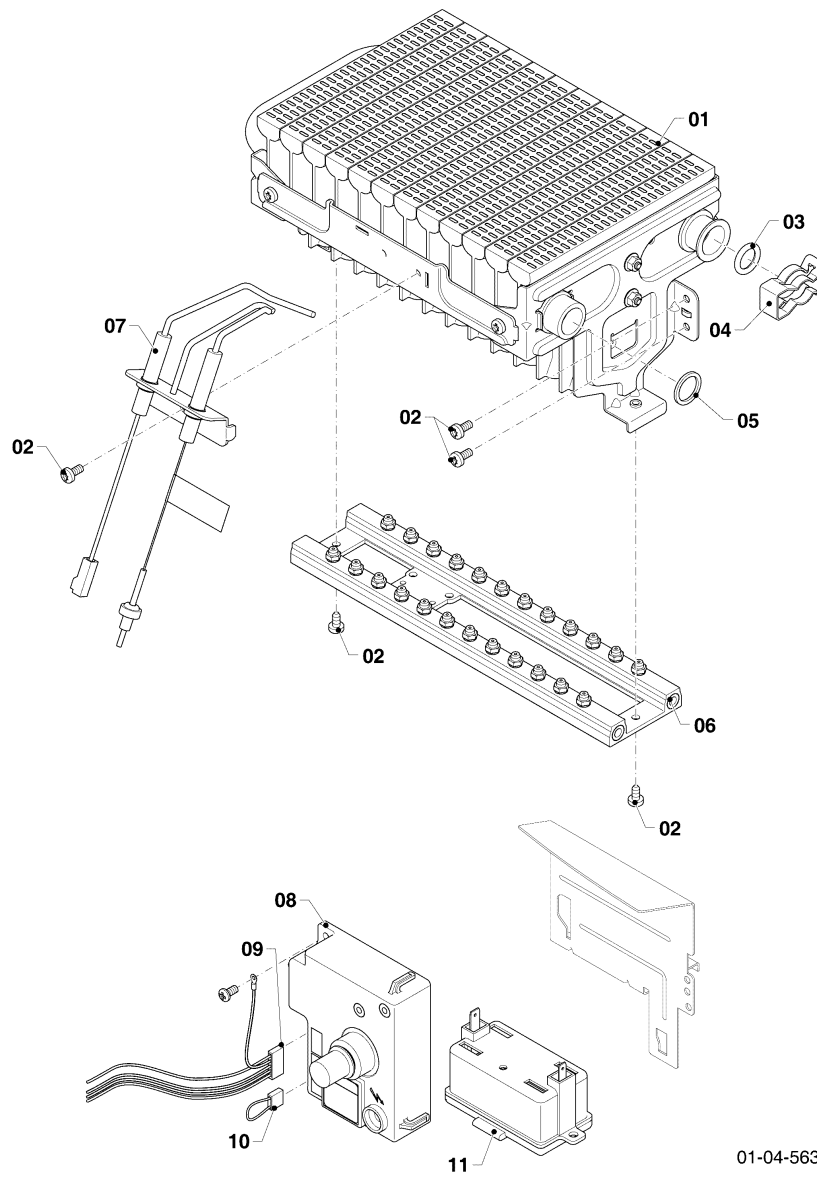

Warmwasser-Geyser MAG Kamin (incl. atmoMAG)

MAG mini 114/1 I

02 - Gasschalter

01-02-524

Warmwasser-Geyser MAG Kamin (incl. atmoMAG)

MAG mini 114/1 I

02 - Gasschalter

Pos.	Teilenummer	Bezeichnung	Hinweis, Bemerkung
01	0010026240	Gasarmatur, 3P_50mbar	3P, 50mbar, mit Pos. 02-14
02	0020206098	Ventil, Servo, B	3P, 50mbar, mit Pos. 03
03	0020206100	Schraube, (x10)	
04	0020206138	Filter	
05	0020206123	Rechteckdichtring, (x10)	
06	0020206122	Schraube, (x10)	
07	0020206101	Schalter	mit Pos. 06
08	0020135522	Schraube, (x10)	
10	0010026260	Wassermangelventil, 3P_50mbar	3P, 50mbar, mit Pos. 06, 09, 11
11	0020206136	Dichtung	mit Pos. 06
12	0020210294	Schraube, (x10)	
13	0010026268	Dichtung	
14	0020206137	Schraube, (x10)	

Warmwasser-Geyser MAG Kamin (incl. atmoMAG)

MAG mini 114/1 I

04 - Brenner

01-04-563

Warmwasser-Geyser MAG Kamin (incl. atmoMAG)

MAG mini 114/1 I

04 - Brenner

Pos.	Teilenummer	Bezeichnung	Hinweis, Bemerkung
01	0010026269	Brenner	mit Pos. 02 - 05
02	0020210294	Schraube, (x10)	
03	0010026305	O-Ring, (x10)	
04	0020132412	Clip, (10 St.)	
05	0010026290	Rechteckdichtring, (x10)	
06	0010026274	Düsenstock	3P, 50mbar, mit Pos. 02
07	0010026281	Elektrode (Zündung u. Überwachung)	3P, 50mbar, mit Pos. 02
08	0010026282	Schaltkasten	
09	0020206094	Kabelbaum	
10	0020206085	Brücke	
11	0020206096	Batteriekasten	