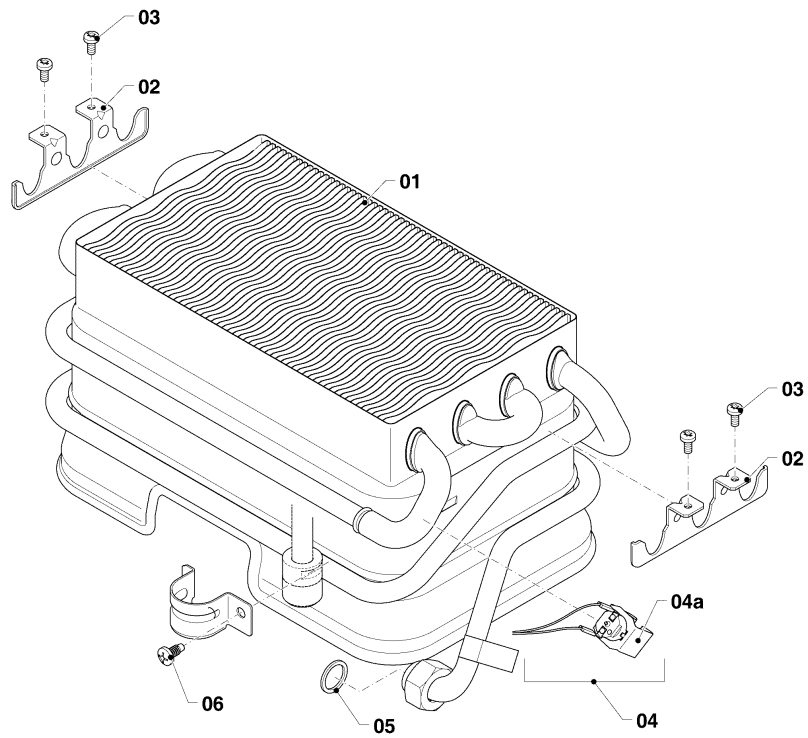

Warmwasser-Geyser MAG Kamin (incl. atmoMAG)

MAG mini 114/1 I
06 - Wärmetauscher

01-06-536

Warmwasser-Geyser MAG Kamin (incl. atmoMAG)

MAG mini 114/1 I

06 - Wärmetauscher

Pos.	Teilenummer	Bezeichnung	Hinweis, Bemerkung
01	0010026288	Wärmetauscher	mit Pos. 02, 03, 05, 06
01	0010031928	Wärmetauscher, (beschichtet)	mit Pos. 02, 03, 05, 06, für aggressive Wässer
02	0010026291	Halter, (x2)	mit Pos. 03
03	0020210294	Schraube, (x10)	
04	0010026292	Sensor mit Kabel	
05	0010026290	Rechteckdichtring, (x10)	
06	105832	Blehschraube, (x10)