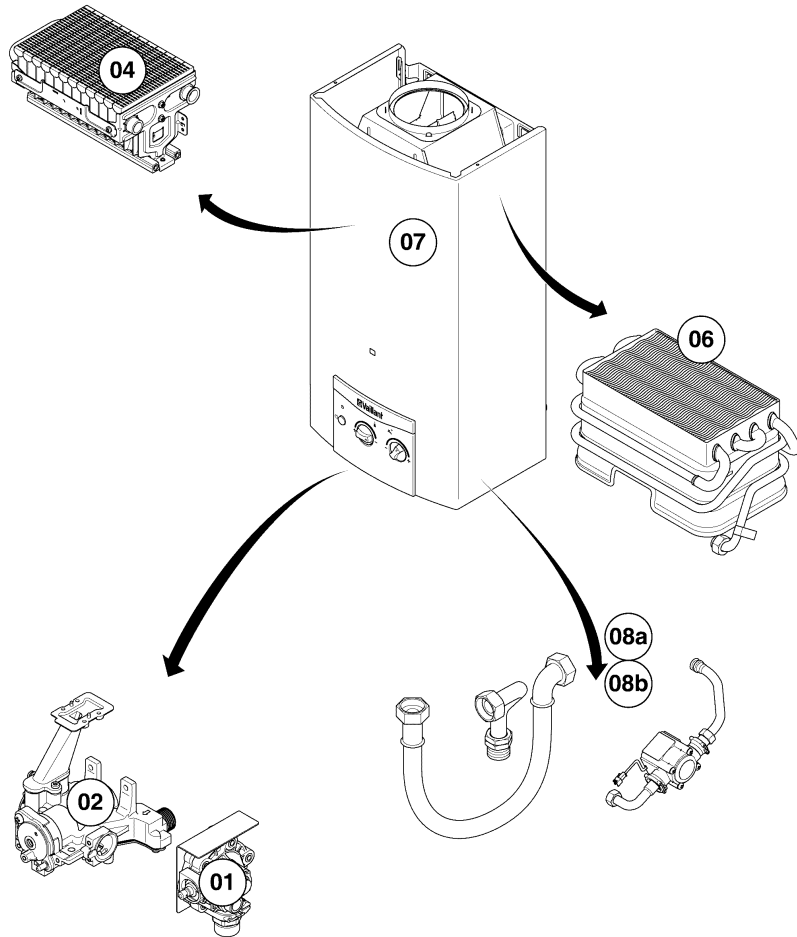

Warmwasser-Geyser MAG Kamin (incl. atmoMAG)

MAG mini 114/1 I

Baugruppenübersicht

01-00-560

Warmwasser-Geyser MAG Kamin (incl. atmoMAG)

MAG mini 114/1 I

Baugruppenübersicht

Pos.	Baugruppe
01	Wasserschalter
02	Gasschalter
04	Brenner
06	Wärmetauscher
07	Verkleidungsteile
08a	Anschlusssteile
08b	Anschlusssteile

Warmwasser-Geyser MAG Kamin (incl. atmoMAG)

MAG mini 114/1 I
01 - Wasserschalter

01-01-520

Warmwasser-Geyser MAG Kamin (incl. atmoMAG)

MAG mini 114/1 I

01 - Wasserschalter

Pos.	Teilenummer	Bezeichnung	Hinweis, Bemerkung
01	0010026232	Wasserschalter	mit Pos. 14
02	0020206145	Durchflussmengenregler	mit Pos. 03
03	0020115819	Clip, (x10)	
04	0020206147	Venturidüse	
05	0020206148	Wassermengenregler	mit Pos. 03
06	0020135534	Dichtung, (x10)	
07	0020135533	Schraube	mit Pos. 06
08	0020135530	Filter	
09	0020135532	O-Ring, (x10)	
10	0020135531	Anschluss	mit Pos. 03, 09
11	0020135527	Membrane, Mambranteller	
12	0020135524	Halter	mit Pos. 13
13	0020135525	Schraube, (x10)	
14	0020135522	Schraube, (x10)	
15	0010026236	Anschluss	mit Pos. 03, 09

Warmwasser-Geyser MAG Kamin (incl. atmoMAG)

MAG mini 114/1 I

02 - Gasschalter

01-02-524

Warmwasser-Geyser MAG Kamin (incl. atmoMAG)

MAG mini 114/1 I

02 - Gasschalter

Pos.	Teilenummer	Bezeichnung	Hinweis, Bemerkung
01	0010026240	Gasarmatur, 3P_50mbar	3P, 50mbar, mit Pos. 02-14
02	0020206098	Ventil, Servo, B	3P, 50mbar, mit Pos. 03
03	0020206100	Schraube, (x10)	
04	0020206138	Filter	
05	0020206123	Rechteckdichtring, (x10)	
06	0020206122	Schraube, (x10)	
07	0020206101	Schalter	mit Pos. 06
08	0020135522	Schraube, (x10)	
10	0010026260	Wassermangelventil, 3P_50mbar	3P, 50mbar, mit Pos. 06, 09, 11
11	0020206136	Dichtung	mit Pos. 06
12	0020210294	Schraube, (x10)	
13	0010026268	Dichtung	
14	0020206137	Schraube, (x10)	