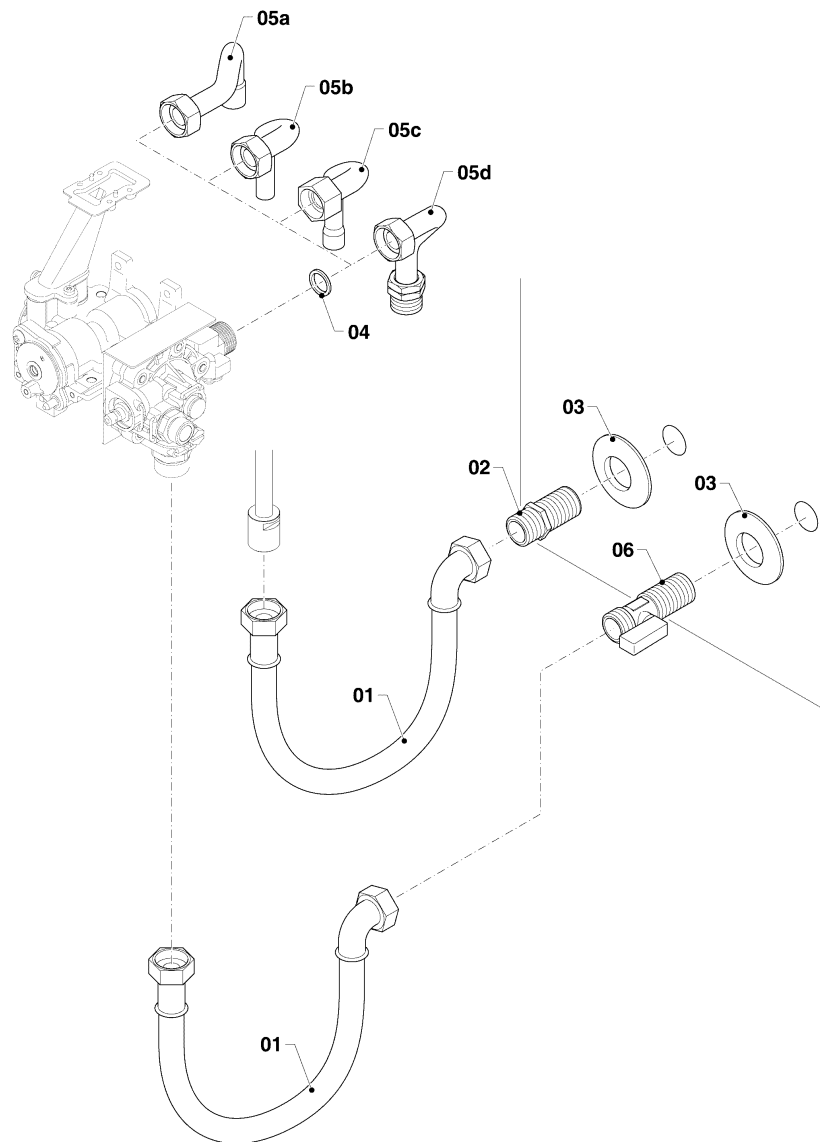

Warmwasser-Geyser MAG Kamin (incl. atmoMAG)

MAG mini 114/1 I

07 - Verkleidungsteile

01-07-572.01

Warmwasser-Geyser MAG Kamin (incl. atmoMAG)

MAG mini 114/1 I

07 - Verkleidungsteile

Pos.	Teilenummer	Bezeichnung	Hinweis, Bemerkung
01	0010026295	Strömungssicherung	mit Pos. 02, 03, 05
02	105832	Blechschraube, (x10)	
03	0020210294	Schraube, (x10)	
04	0010026292	Sensor mit Kabel	mit Pos. 05
05	0020210294	Schraube, (x10)	
06	0010026298	Mantel	mit Pos. 08
07			nicht für diese Geräte
08	0020206122	Schraube, (x10)	
09	0020206073	Abdeckung	
10	0020206069	Adapter	
11	0020206070	Adapter	
12	0020206071	Knopf	

Warmwasser-Geyser MAG Kamin (incl. atmoMAG)

MAG mini 114/1 I
08a - Anschlusssteile

01-08-577

Warmwasser-Geyser MAG Kamin (incl. atmoMAG)

MAG mini 114/1 I
08a - Anschlusssteile

Pos.	Teilenummer	Bezeichnung	Hinweis, Bemerkung
01	0010026305	O-Ring, (x10)	
02	0020132412	Clip, (10 St.)	
03	0020206093	Clip, (x10)	
04	0010026301	Rohr	mit Pos. 01, 02, 03, 05
05	0020135514	Dichtung, (x10)	

Warmwasser-Geyser MAG Kamin (incl. atmoMAG)

MAG mini 114/1 I
08b - Anschlusssteile

01-08-578

Warmwasser-Geyser MAG Kamin (incl. atmoMAG)

MAG mini 114/1 I

08b - Anschlussteile

Pos.	Teilenummer	Bezeichnung	Hinweis, Bemerkung
01	0010026306	Schlauch	
02	0020206155	Doppelnippel	
03	0020206159	Deckel, (x2)	
04	0020206060	Rechteckdichtring, (x10)	
05c	0020206169	Gasrohr	mit Pos. 04
06	0020206151	Absperrventil	