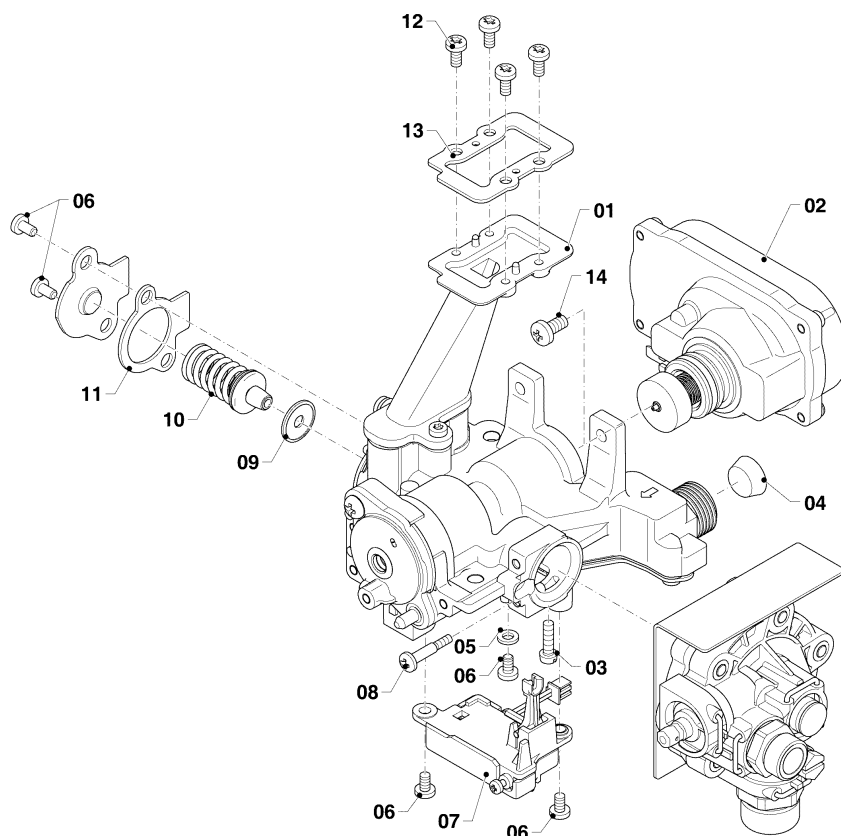

Warmwasser-Geyser MAG Kamin (incl. atmoMAG)

MAG mini 114/1 I
01 - Wasserschalter

01-01-520

Warmwasser-Geyser MAG Kamin (incl. atmoMAG)

MAG mini 114/1 I

01 - Wasserschalter

Pos.	Teilenummer	Bezeichnung	Hinweis, Bemerkung
01	0010026232	Wasserschalter	mit Pos. 14
02	0020206145	Durchflussmengenregler	mit Pos. 03
03	0020115819	Clip, (x10)	
04	0020206147	Venturidüse	
05	0020206148	Wassermengenregler	mit Pos. 03
06	0020135534	Dichtung, (x10)	
07	0020135533	Schraube	mit Pos. 06
08	0020135530	Filter	
09	0020135532	O-Ring, (x10)	
10	0020135531	Anschluss	mit Pos. 03, 09
11	0020135527	Membrane, Mambranteller	
12	0020135524	Halter	mit Pos. 13
13	0020135525	Schraube, (x10)	
14	0020135522	Schraube, (x10)	
15	0010026236	Anschluss	mit Pos. 03, 09

Warmwasser-Geyser MAG Kamin (incl. atmoMAG)

MAG mini 114/1 I

02 - Gasschalter

01-02-524

Warmwasser-Geyser MAG Kamin (incl. atmoMAG)

MAG mini 114/1 I

02 - Gasschalter

Pos.	Teilenummer	Bezeichnung	Hinweis, Bemerkung
01	0010026240	Gasarmatur, 3P_50mbar	3P, 50mbar, mit Pos. 02-14
02	0020206098	Ventil, Servo, B	3P, 50mbar, mit Pos. 03
03	0020206100	Schraube, (x10)	
04	0020206138	Filter	
05	0020206123	Rechteckdichtring, (x10)	
06	0020206122	Schraube, (x10)	
07	0020206101	Schalter	mit Pos. 06
08	0020135522	Schraube, (x10)	
10	0010026260	Wassermangelventil, 3P_50mbar	3P, 50mbar, mit Pos. 06, 09, 11
11	0020206136	Dichtung	mit Pos. 06
12	0020210294	Schraube, (x10)	
13	0010026268	Dichtung	
14	0020206137	Schraube, (x10)	