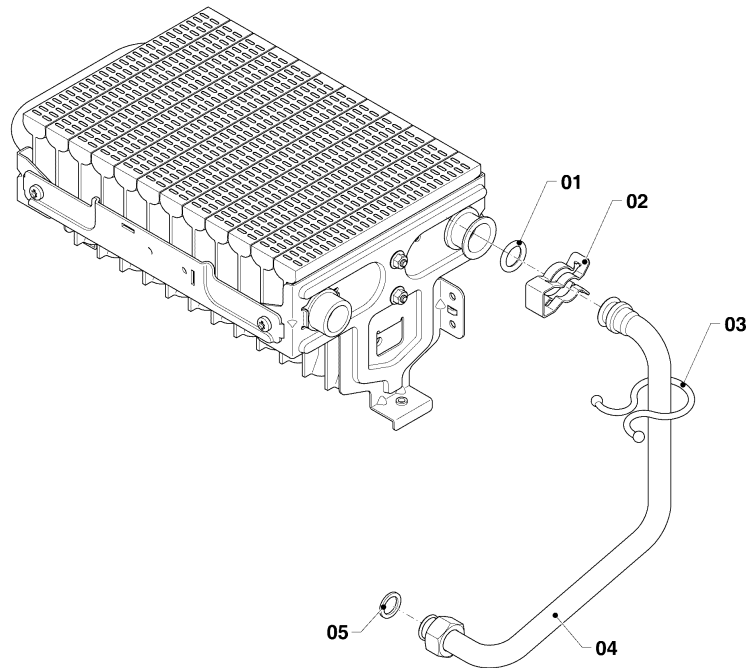

Warmwasser-Geyser MAG Kamin (incl. atmoMAG)

MAG mini 114/1 I

07 - Verkleidungsteile

01-07-572.01

Warmwasser-Geyser MAG Kamin (incl. atmoMAG)

MAG mini 114/1 I

07 - Verkleidungsteile

Pos.	Teilenummer	Bezeichnung	Hinweis, Bemerkung
01	0010026295	Strömungssicherung	mit Pos. 02, 03, 05
02	105832	Blechschraube, (x10)	
03	0020210294	Schraube, (x10)	
04	0010026292	Sensor mit Kabel	mit Pos. 05
05	0020210294	Schraube, (x10)	
06	0010026298	Mantel	mit Pos. 08
07			nicht für diese Geräte
08	0020206122	Schraube, (x10)	
09	0020206073	Abdeckung	
10	0020206069	Adapter	
11	0020206070	Adapter	
12	0020206071	Knopf	

Warmwasser-Geyser MAG Kamin (incl. atmoMAG)

MAG mini 114/1 I
08a - Anschlusssteile

01-08-577

Warmwasser-Geyser MAG Kamin (incl. atmoMAG)

MAG mini 114/1 I
08a - Anschlusssteile

Pos.	Teilenummer	Bezeichnung	Hinweis, Bemerkung
01	0010026305	O-Ring, (x10)	
02	0020132412	Clip, (10 St.)	
03	0020206093	Clip, (x10)	
04	0010026301	Rohr	mit Pos. 01, 02, 03, 05
05	0020135514	Dichtung, (x10)	

Warmwasser-Geyser MAG Kamin (incl. atmoMAG)

MAG mini 114/1 I
08b - Anschlusssteile

01-08-578

Warmwasser-Geyser MAG Kamin (incl. atmoMAG)

MAG mini 114/1 I

08b - Anschlussteile

Pos.	Teilenummer	Bezeichnung	Hinweis, Bemerkung
01	0010026306	Schlauch	
02	0020206155	Doppelnippel	
03	0020206159	Deckel, (x2)	
04	0020206060	Rechteckdichtring, (x10)	
05c	0020206169	Gasrohr	mit Pos. 04
06	0020206151	Absperrventil	