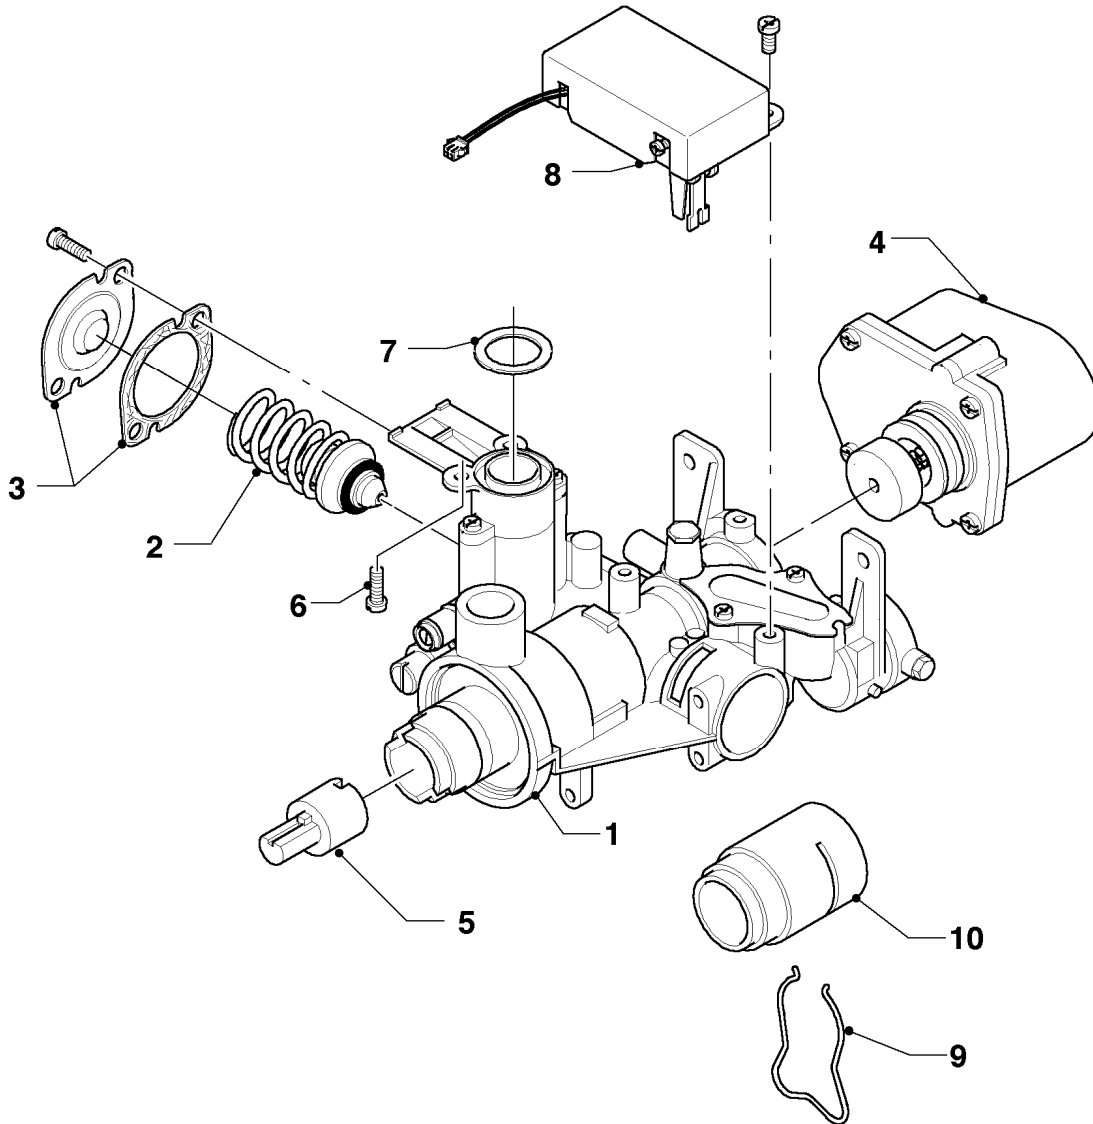

Warmwasser-Geyser MAG Kamin (incl. atmoMAG)

MAG 11-0/0 XI

05 - Gasregelteile

01 - 02 - 515

-> zum Ersatzteilkauf bei www.loebbeshop.de <-

Warmwasser-Geyser MAG Kamin (incl. atmoMAG)

MAG 11-0/0 XI

05 - Gasregelteile

Pos.	Teilenummer	Beschreibung	Hinweis, Bemerkung
01	111721	Gasarmatur	E (H), mit Pos. 02, 03, 05, 06 und 07
01	178767	Gasarmatur	L (LL), mit Pos. 02, 03, 05, 06 und 07
01	117248	Gasarmatur	P (PB), mit Pos. 02, 03, 05, 06 und 07
02	115323	Wassermangelventil	E (H)
02	178759	Wassermangelventil	L (LL)
02	115325	Wassermangelventil	P (PB)
03	115329	Deckel mit Dichtung	
04	115363	Servomotor	E, LL (H, L)
04	115371	Servomotor	P (PB)
05	115168	Adapter	
06	105829	Zylinderschraube (10 St.)	
07	981125	Dichtung (10 St.)	
08	111715	Mikroschalter	
09	256619	Klemmfeder (10 St.)	
10	256618	Adapter	

-> zum Ersatzteilkauf bei www.loebbeshop.de <-