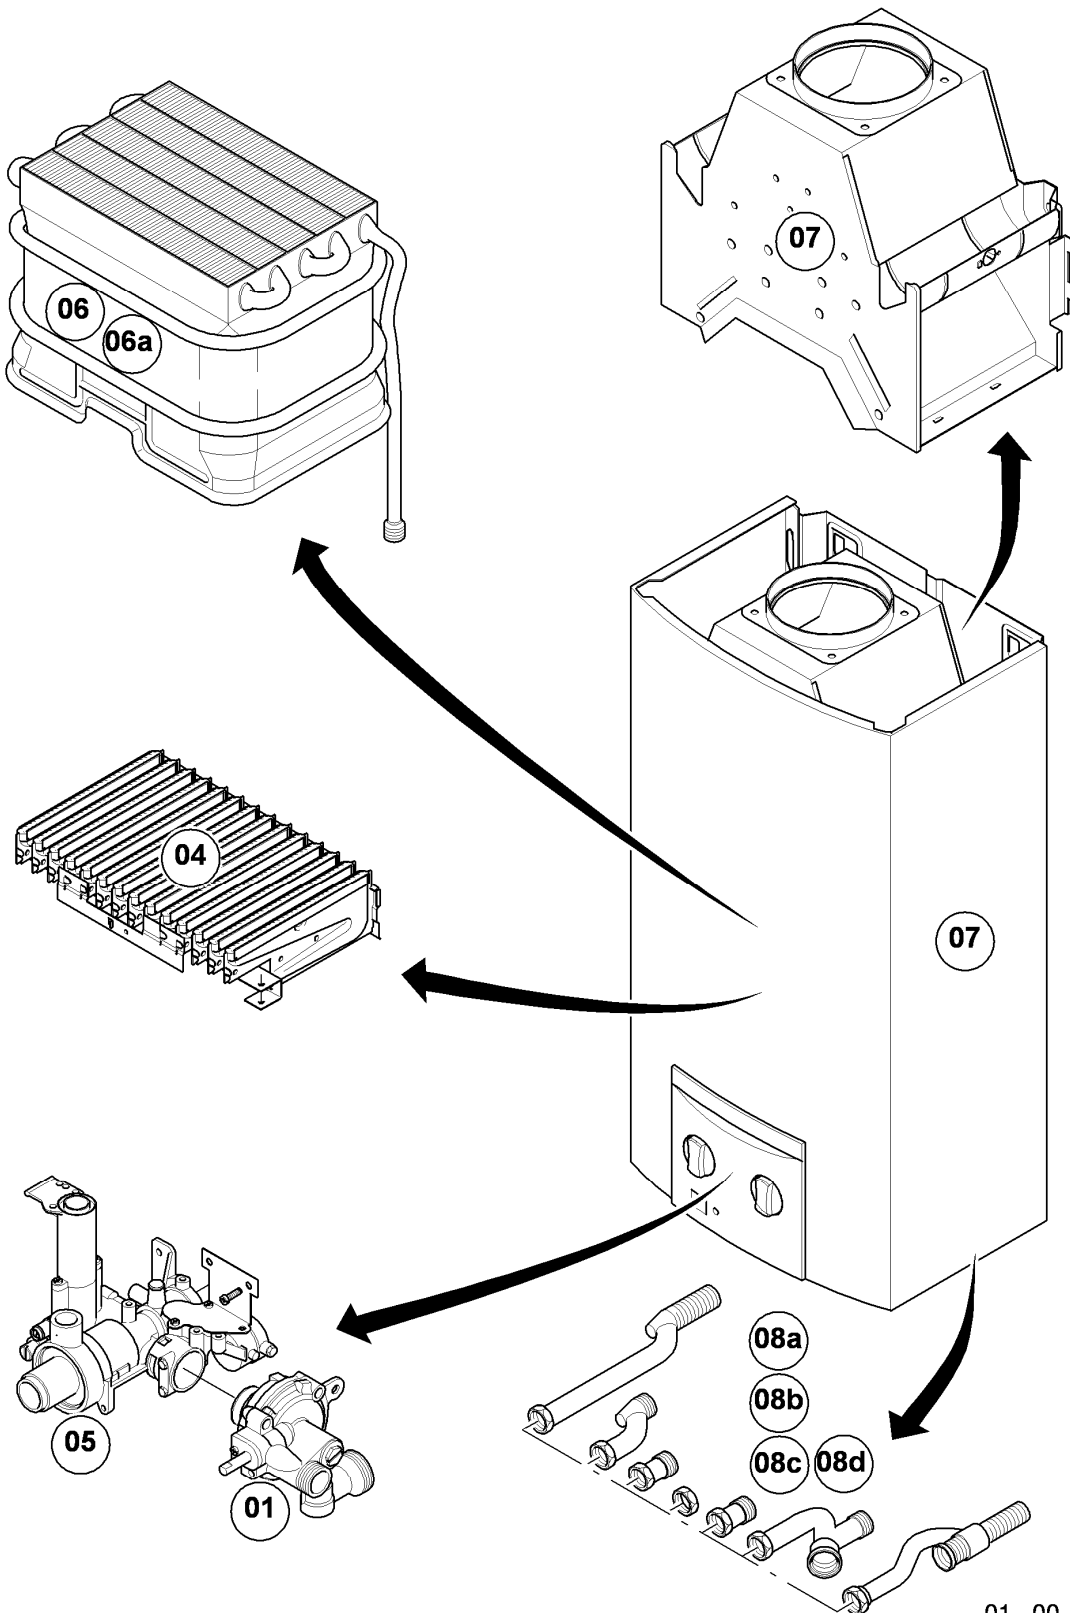

Warmwasser-Geyser MAG Kamin (incl. atmoMAG)

MAG 11-0/0 XI

Baugruppenübersicht

01 - 00 - 533.01

-> zum Ersatzteilkauf bei www.loebbeshop.de <-

Warmwasser-Geyser MAG Kamin (incl. atmoMAG)

MAG 11-0/0 XI

Baugruppenübersicht

Pos.	Baugruppe
01	Wasserschalter
04	Brenner
05	Gasregelteile
06	Wärmetauscher
07	Verkleidungsteile
08a	Hydraulikteile
08b	Hydraulikteile (Direktzapfung)

-> zum Ersatzteilkauf bei www.loebbeshop.de <-

Warmwasser-Geyser MAG Kamin (incl. atmoMAG)

MAG 11-0/0 XI

01 - Wasserschalter

01 - 01 - 516.01

-> zum Ersatzteilkauf bei www.loebbeshop.de <-

Warmwasser-Geyser MAG Kamin (incl. atmoMAG)

MAG 11-0/0 XI

01 - Wasserschalter

Pos.	Teilenummer	Beschreibung	Hinweis, Bemerkung
01	115300	Membrane	
02	115301	Wassermengenregler	
03	115302	Wasserschalter-Oberteil	
04	115303	Wasserschalter-Unterteil	
05	115304	Wasserschalter	mit Pos. 01, 02, 03, 04, 06, 07, 08 und 10
06	115311	Venturidüse	
07	115314	Temperaturwähler	
08	115318	Wassersieb	
09	115167	Adapter	
10	115320	Schraube (5 St.)	

MAG 11-0/0 XI

04 - Brenner

Pos.	Teilenummer	Beschreibung	Hinweis, Bemerkung
01	115189	Kammergruppe	mit Pos. 04
02	115191	Kammerträger	mit Pos. 04, 05
03	291202	Brennerdüse (12 St.)	E (H), D= 1,18mm
03	291221	Brennerdüse, Set a 14 St.	LL (L), D= 1,35mm
03	291203	Brennerdüse (12 St.)	P (PB), D= 0,72mm
04	105831	Zylinderschraube (10 St.)	
05	981125	Dichtung (10 St.)	
06	115235	Sensor (STB) mit Kabel	
07	509697	Elektrode (Zündung + Überwachung)	mit Pos. 11
08	105829	Zylinderschraube (10 St.)	
09	115257	Gasfeuerungsautomat	mit Pos.10
10	105834	Zylinderschraube (10 St.)	
11	115198	Zylinderschraube (10 St.)	
12	115264	Batteriegehäuse	
13	115258	Kabelbaum	