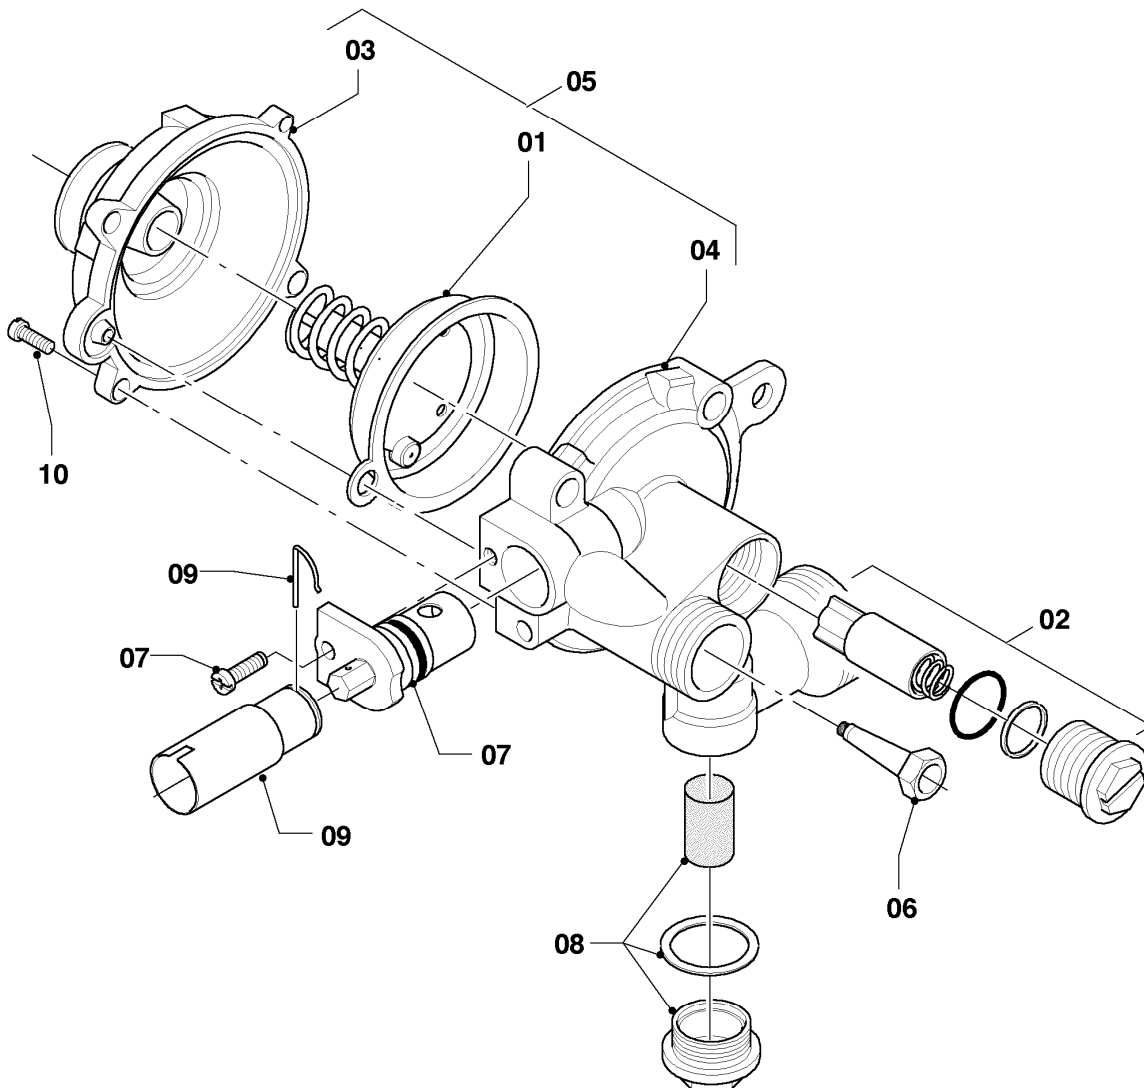

Warmwasser-Geyser MAG Kamin (incl. atmoMAG)

MAG 11-0/0 XI

Baugruppenübersicht

01 - 00 - 533.01

-> zum Ersatzteilkauf bei www.loebbeshop.de <-

Warmwasser-Geyser MAG Kamin (incl. atmoMAG)

MAG 11-0/0 XI

Baugruppenübersicht

Pos.	Baugruppe
01	Wasserschalter
04	Brenner
05	Gasregelteile
06	Wärmetauscher
07	Verkleidungsteile
08a	Hydraulikteile
08b	Hydraulikteile (Direktzapfung)

-> zum Ersatzteilkauf bei www.loebbeshop.de <-

Warmwasser-Geyser MAG Kamin (incl. atmoMAG)

MAG 11-0/0 XI

01 - Wasserschalter

01 - 01 - 516.01

-> zum Ersatzteilkauf bei www.loebbeshop.de <-

Warmwasser-Geyser MAG Kamin (incl. atmoMAG)

MAG 11-0/0 XI

01 - Wasserschalter

Pos.	Teilenummer	Beschreibung	Hinweis, Bemerkung
01	115300	Membrane	
02	115301	Wassermengenregler	
03	115302	Wasserschalter-Oberteil	
04	115303	Wasserschalter-Unterteil	
05	115304	Wasserschalter	mit Pos. 01, 02, 03, 04, 06, 07, 08 und 10
06	115311	Venturidüse	
07	115314	Temperaturwähler	
08	115318	Wassersieb	
09	115167	Adapter	
10	115320	Schraube (5 St.)	

MAG 11-0/0 XI

04 - Brenner

Pos.	Teilenummer	Beschreibung	Hinweis, Bemerkung
01	115189	Kammergruppe	mit Pos. 04
02	115191	Kammerträger	mit Pos. 04, 05
03	291202	Brennerdüse (12 St.)	E (H), D= 1,18mm
03	291221	Brennerdüse, Set a 14 St.	LL (L), D= 1,35mm
03	291203	Brennerdüse (12 St.)	P (PB), D= 0,72mm
04	105831	Zylinderschraube (10 St.)	
05	981125	Dichtung (10 St.)	
06	115235	Sensor (STB) mit Kabel	
07	509697	Elektrode (Zündung + Überwachung)	mit Pos. 11
08	105829	Zylinderschraube (10 St.)	
09	115257	Gasfeuerungsautomat	mit Pos.10
10	105834	Zylinderschraube (10 St.)	
11	115198	Zylinderschraube (10 St.)	
12	115264	Batteriegehäuse	
13	115258	Kabelbaum	