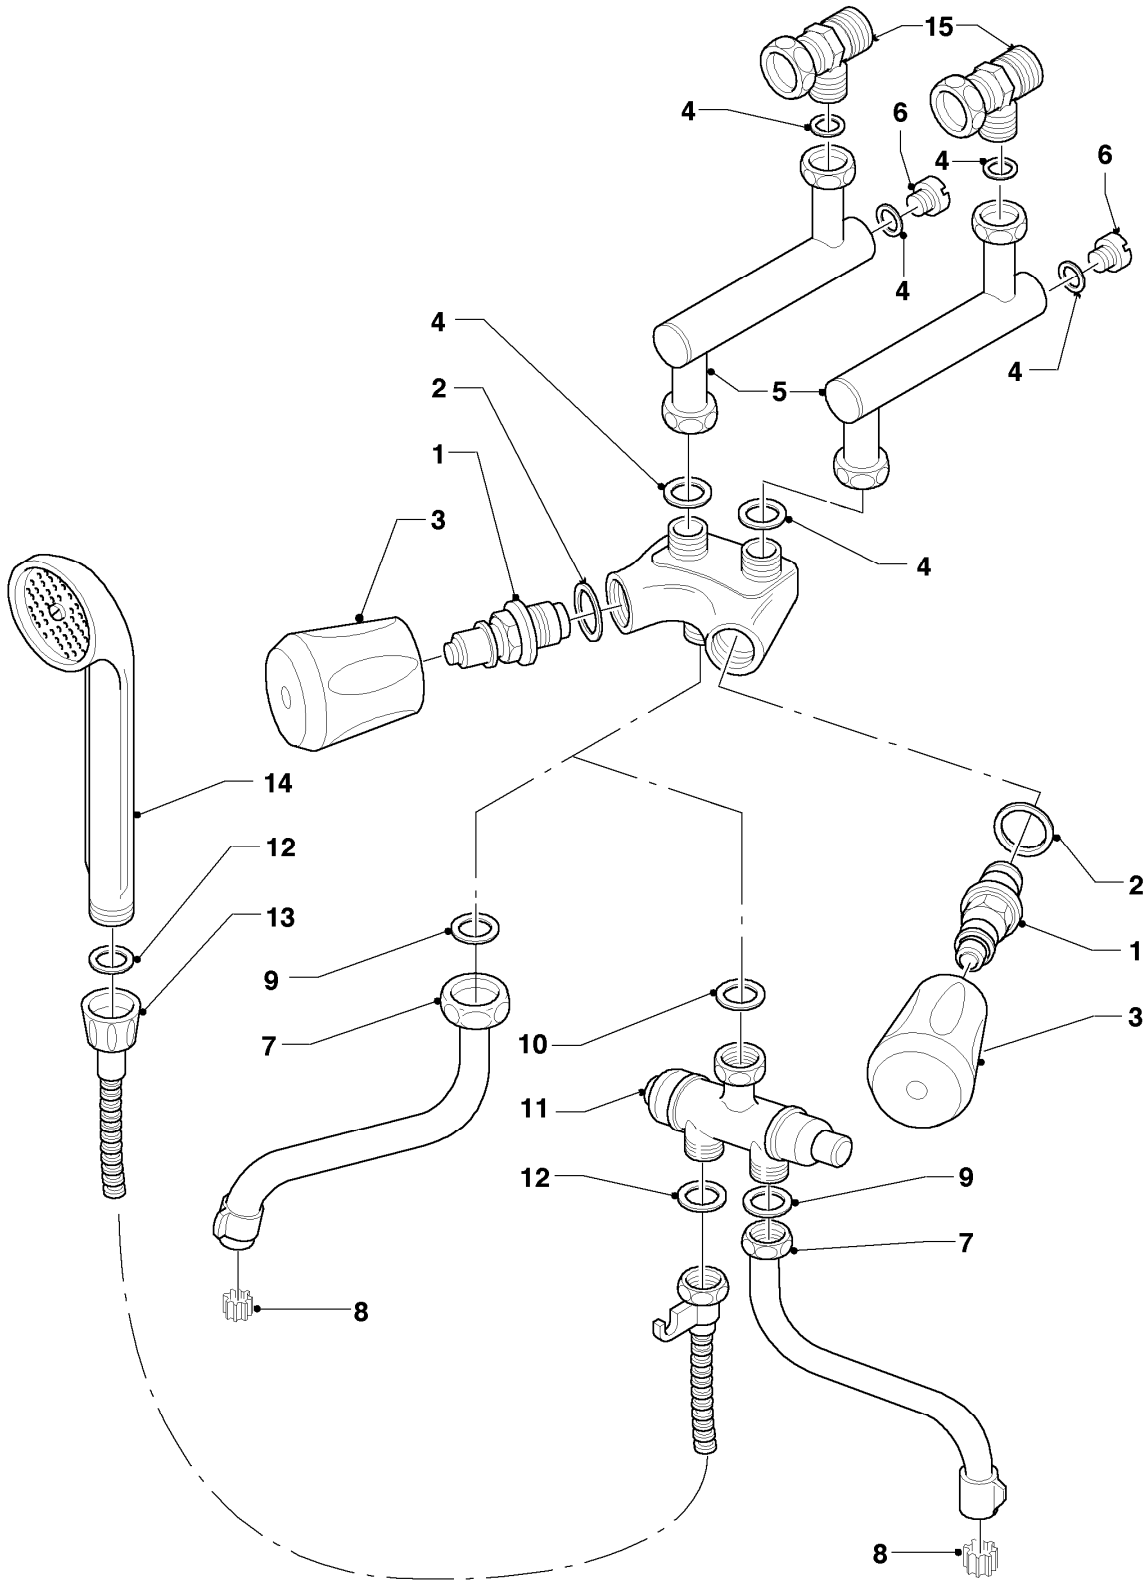

Warmwasser-Geyser MAG Kamin (incl. atmoMAG)

MAG 11-0/0 XI

08b - Hydraulikteile (Direktzapfung)

01 - 08 - 535

-> zum Ersatzteilkauf bei www.loebbeshop.de <-

Warmwasser-Geyser MAG Kamin (incl. atmoMAG)

MAG 11-0/0 XI

08b - Hydraulikteile (Direktzapfung)

Pos.	Teilenummer	Beschreibung	Hinweis, Bemerkung
00	080982	Anschluß flexibel	nicht dargestellt
01	012755	Ventiloberteil	mit Pos. 02
02	981509	Rechteckdichtring	
03	125508	Kronengriff 3/8 rot und blau	
04	981159	Rechteckdichtring (10 St.)	
05	117262	Anschlussstück, Set a 2 St.	mit Pos. 06
06	010050	Schraube	
07	009053	Schwenkauslauf 150 mm f. MAG	Zubehörartikel, nicht über Ersatzteil-Store bestellbar
07	009060	Schwenkauslauf 250 mm f. MAG	Zubehörartikel, nicht über Ersatzteil-Store bestellbar
08	950210	Strahlregler	
09	981165	O-Ring (10 St.)	
10	981161	Rechteckdichtring (10 St.)	
11	950183	Weiche	
12	980313	Rechteckdichtring	
13	950002	Brauseschlauch	
14	083210	Handbrause	
15	117263	Abschlussverschraubung, Set a 2 St.	

-> zum Ersatzteilkauf bei www.loebbeshop.de <-