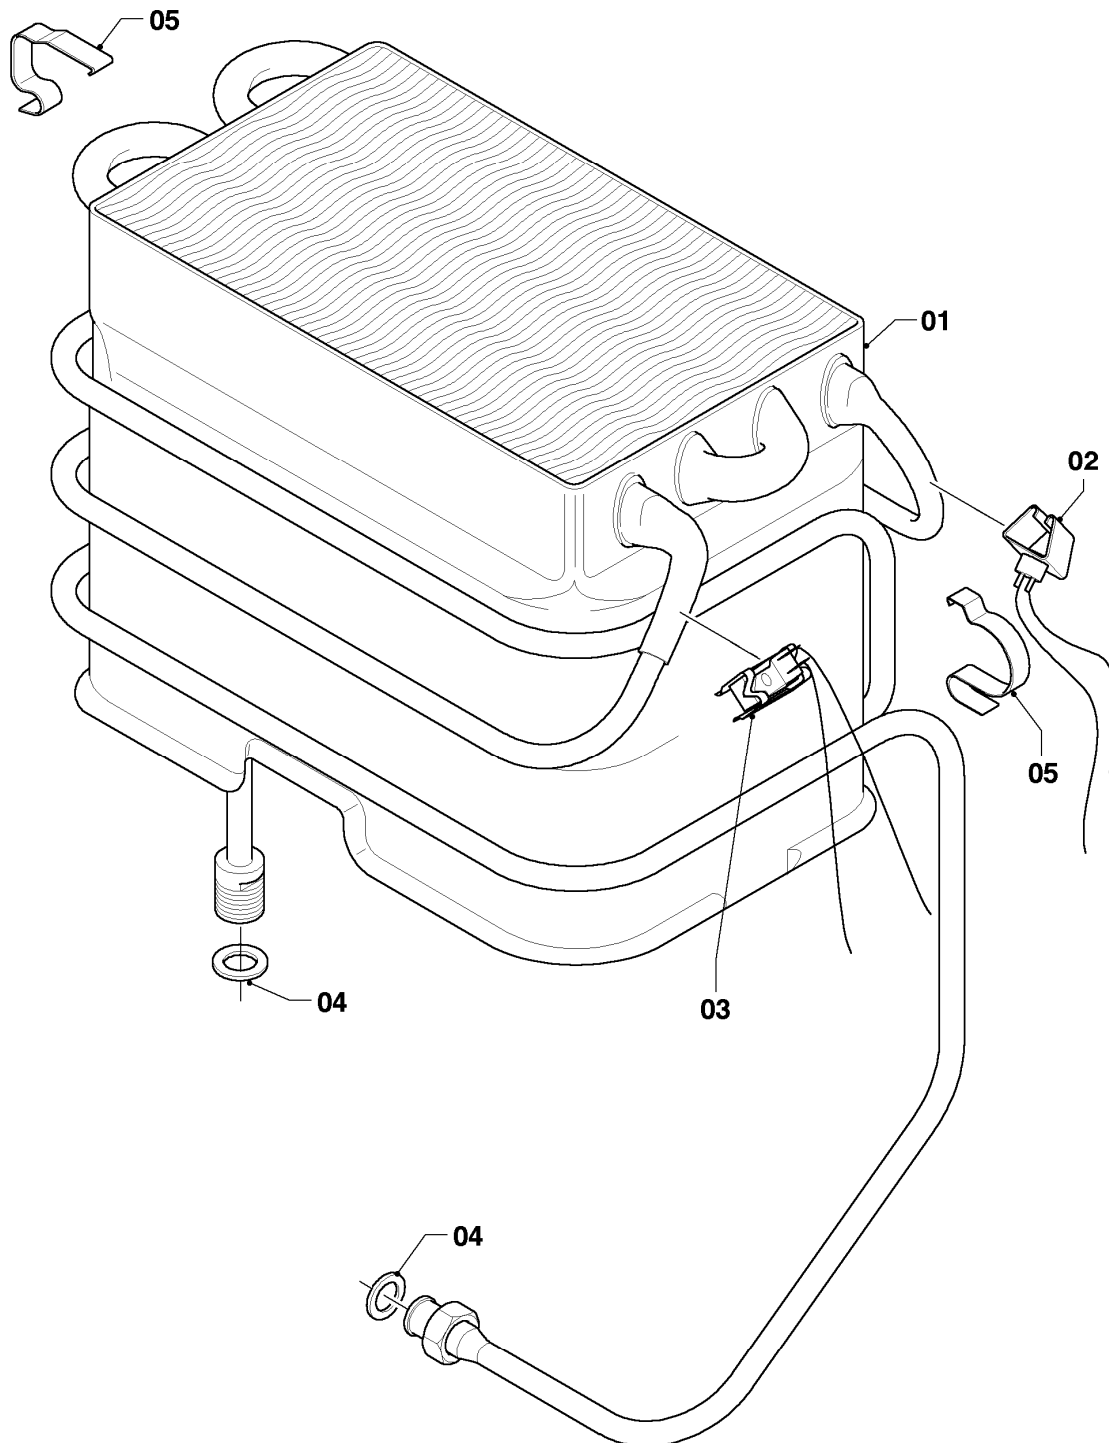

Warmwasser-Geyser MAG Kamin (incl. atmoMAG)

MAG 11-0/0 XI

06 - Wärmetauscher

01 - 06 - 512.01

-> zum Ersatzteilkauf bei www.loebbeshop.de <-

Warmwasser-Geyser MAG Kamin (incl. atmoMAG)

MAG 11-0/0 XI

06 - Wärmetauscher

Pos.	Teilenummer	Beschreibung	Hinweis, Bemerkung
01	115174	Heizkörper	mit Pos. 04, 05
01	0020085124	Heizkörper (beschichtet)	mit Pos. 04, 05
02	115235	Sensor (STB) mit Kabel	
03	-	-	Bauteil trifft für diese Geräte nicht zu
04	981143	Rechteckdichtring (10 St.)	
05	139702	Klemmfeder Set (10 St.)	

-> zum Ersatzteilkauf bei www.loebbeshop.de <-