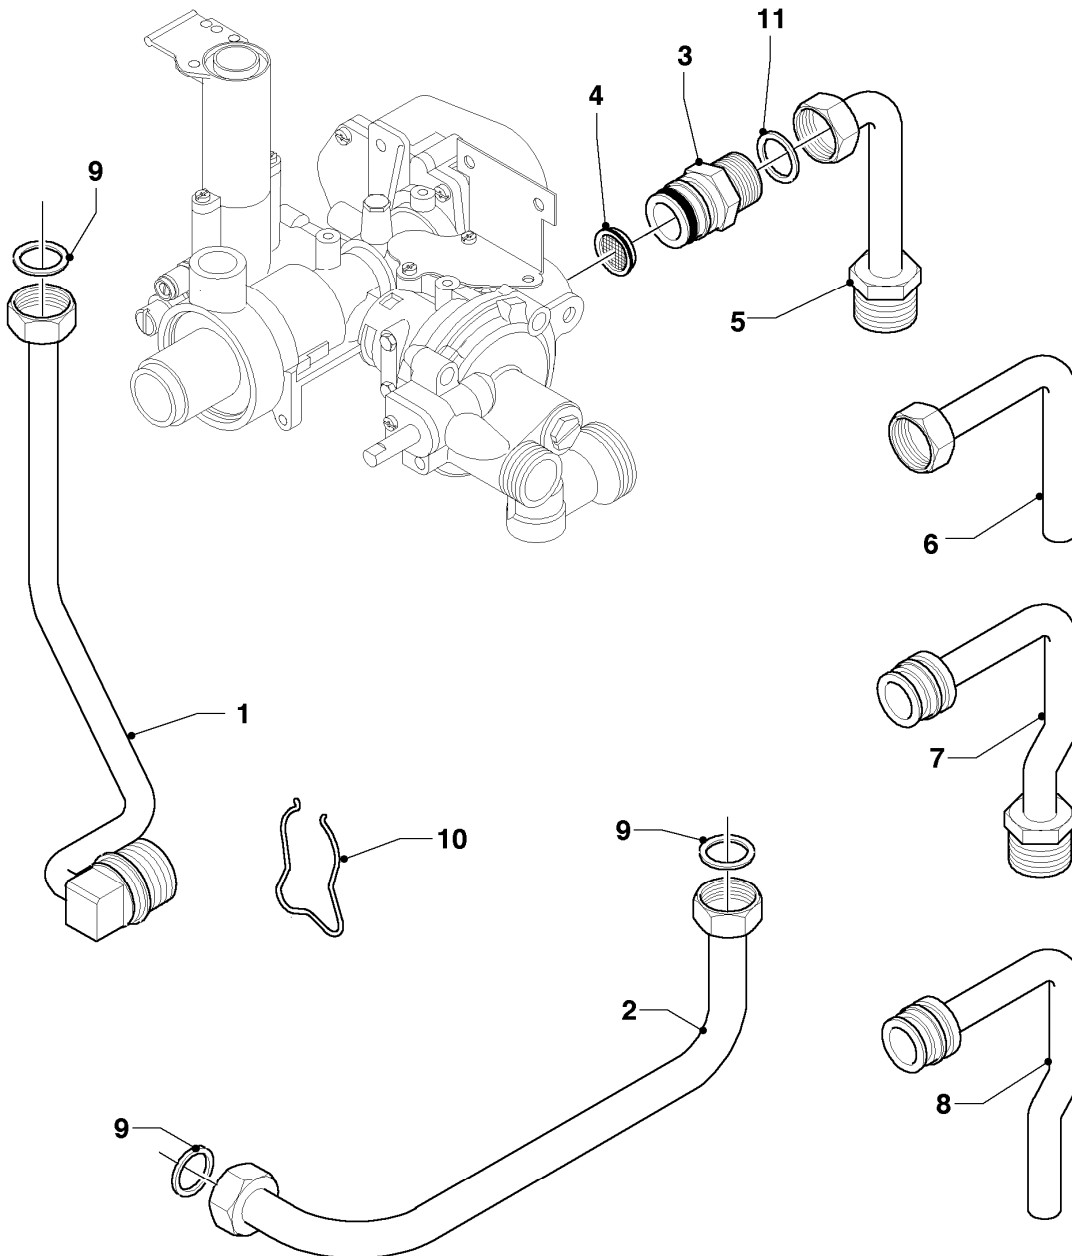

Warmwasser-Geyser MAG Kamin (incl. atmoMAG)

MAG 11-0/0 XI

08a - Hydraulikteile

01 - 08 - 531.01

-> zum Ersatzteilkauf bei www.loebbeshop.de <-

Warmwasser-Geyser MAG Kamin (incl. atmoMAG)

MAG 11-0/0 XI

08a - Hydraulikteile

Pos.	Teilenummer	Beschreibung	Hinweis, Bemerkung
01	115187	Warmwasserrohr	mit Pos. 09
02	-	-	Position entfällt für dieses Gerät
03	115265	Gasanschluss	
04	115299	Gasfilter, O-Ring	
05	115271	Anschlussrohr	mit Pos. 09
06	-	-	Position entfällt für dieses Gerät
07	-	-	Position entfällt für dieses Gerät
08	-	-	Position entfällt für dieses Gerät
09	981143	Rechteckdichtring (10 St.)	
10	256619	Klemmfeder (10 St.)	
11	117396	Dichtung (10 St.)	

-> zum Ersatzteilkauf bei www.loebbeshop.de <-