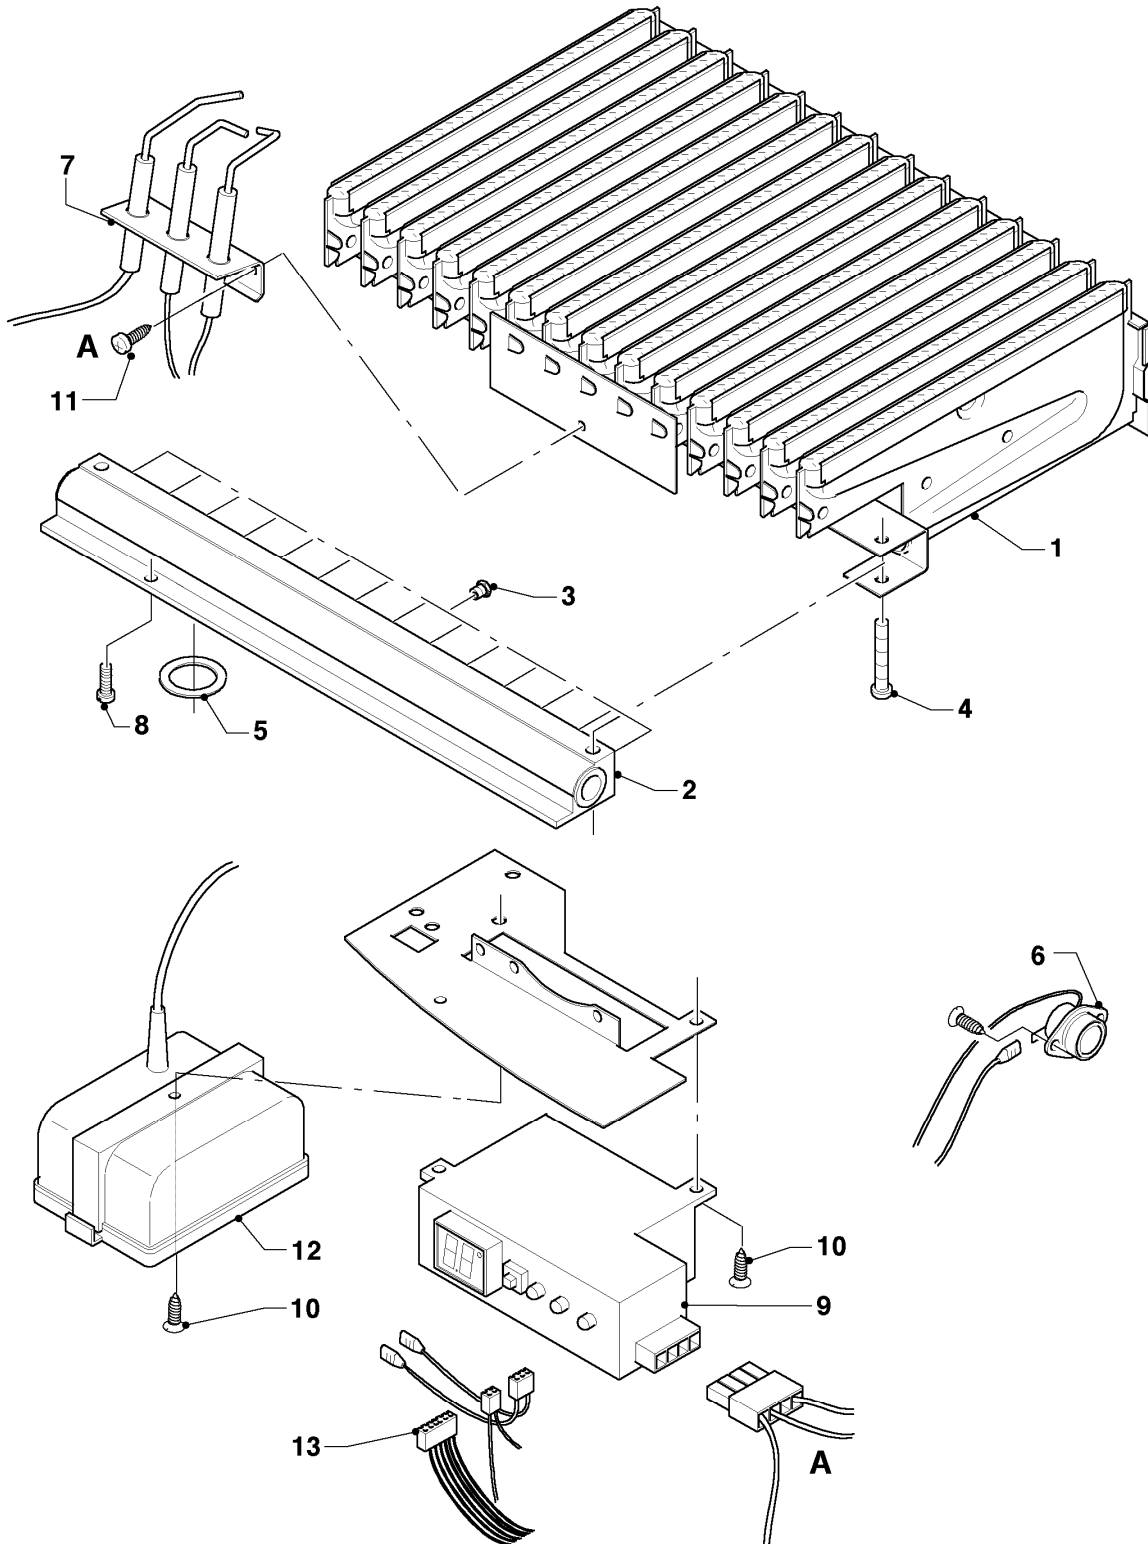

Warmwasser-Geyser MAG Kamin (incl. atmoMAG)

MAG 11-0/0 XI

04 - Brenner

01 - 04 - 541

-> zum Ersatzteilkauf bei www.loebbeshop.de <-

Warmwasser-Geyser MAG Kamin (incl. atmoMAG)

MAG 11-0/0 XI

04 - Brenner

Pos.	Teilenummer	Beschreibung	Hinweis, Bemerkung
01	115189	Kammergruppe	mit Pos. 04
02	115191	Kammerträger	mit Pos. 04, 05
03	291202	Brennerdüse (12 St.)	E (H), D= 1,18mm
03	291221	Brennerdüse, Set a 14 St.	LL (L), D= 1,35mm
03	291203	Brennerdüse (12 St.)	P (PB), D= 0,72mm
04	105831	Zylinderschraube (10 St.)	
05	981125	Dichtung (10 St.)	
06	115235	Sensor (STB) mit Kabel	
07	509697	Elektrode (Zündung + Überwachung)	mit Pos. 11
08	105829	Zylinderschraube (10 St.)	
09	115257	Gasfeuerungsautomat	mit Pos.10
10	105834	Zylinderschraube (10 St.)	
11	115198	Zylinderschraube (10 St.)	
12	115264	Batteriegehäuse	
13	115258	Kabelbaum	

-> zum Ersatzteilkauf bei www.loebbeshop.de <-