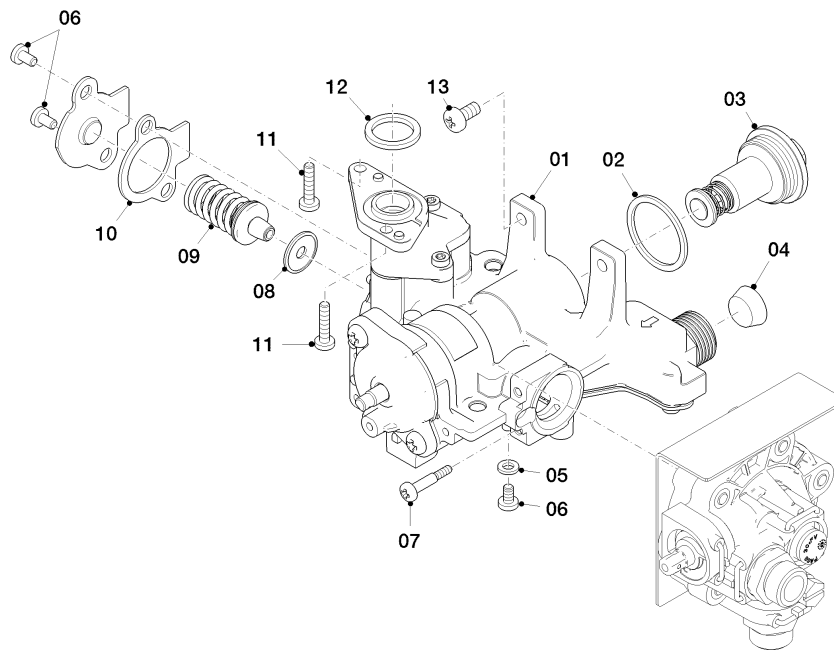

Warmwasser-Geyser MAG Kamin (incl. atmoMAG)

MAG 11-0/1 XZ

01 - Wasserschalter

01 - 01 - 519

Warmwasser-Geyser MAG Kamin (incl. atmoMAG)

MAG 11-0/1 XZ

01 - Wasserschalter

Pos.	Teilenummer	Bezeichnung	Hinweis, Bemerkung
01	0020206141	Wasserschalter	mit Pos. 14
02	0020206145	Durchflussmengenregler	mit Pos. 03
03	0020115819	Clip, (x10)	
04	0020206147	Venturidüse	
05	0020206148	Wassermengenregler	mit Pos. 03
06	0020135534	Dichtung, (x10)	
07	0020135533	Schraube	mit Pos. 06
08	0020135530	Filter	
09	0020135532	O-Ring, (x10)	
10	0020135531	Anschluss	mit Pos. 03, 09
11	0020135527	Membrane, Mambranteller	
12	0020135524	Halter	mit Pos. 13
13	0020135525	Schraube, (x10)	
14	0020135522	Schraube, (x10)	

Warmwasser-Geyser MAG Kamin (incl. atmoMAG)

MAG 11-0/1 XZ
02 - Gasregelteile

01 - 02 - 522

Warmwasser-Geyser MAG Kamin (incl. atmoMAG)

MAG 11-0/1 XZ

02 - Gasregelteile

Pos.	Teilenummer	Bezeichnung	Hinweis, Bemerkung
01	0020206102	Gasarmatur, 2H-2L	H-Gas, mit Pos. 02-13
01	0020206105	Gasarmatur, G25-20	L-Gas, mit Pos. 02-13
01	0020210052	Gasarmatur, 3P	PB-Gas, mit Pos. 02-13
02	0020206139	Rechteckdichtring, (x10)	
03	115353	Haltemagnet	mit Pos. 02
04	0020206138	Filter	
05	0020206123	Rechteckdichtring, (x10)	
06	0020206122	Schraube, (x10)	
07	0020135522	Schraube, (x10)	
08	0020206135	Rechteckdichtring, (x10)	
09	0020206124	Wassermangelventil, 2H-2L	H-Gas, mit Pos. 06, 08, 10
09	0020206125	Wassermangelventil, G25-20	L-Gas, mit Pos. 06, 08, 10
09	0020206129	Wassermangelventil, 3P	PB-Gas, mit Pos. 06, 08, 10
10	0020206136	Dichtung	mit Pos. 06
11	0020206050	Schraube, (x10)	
12	981125	Dichtung, (x10)	
13	0020206137	Schraube, (x10)	