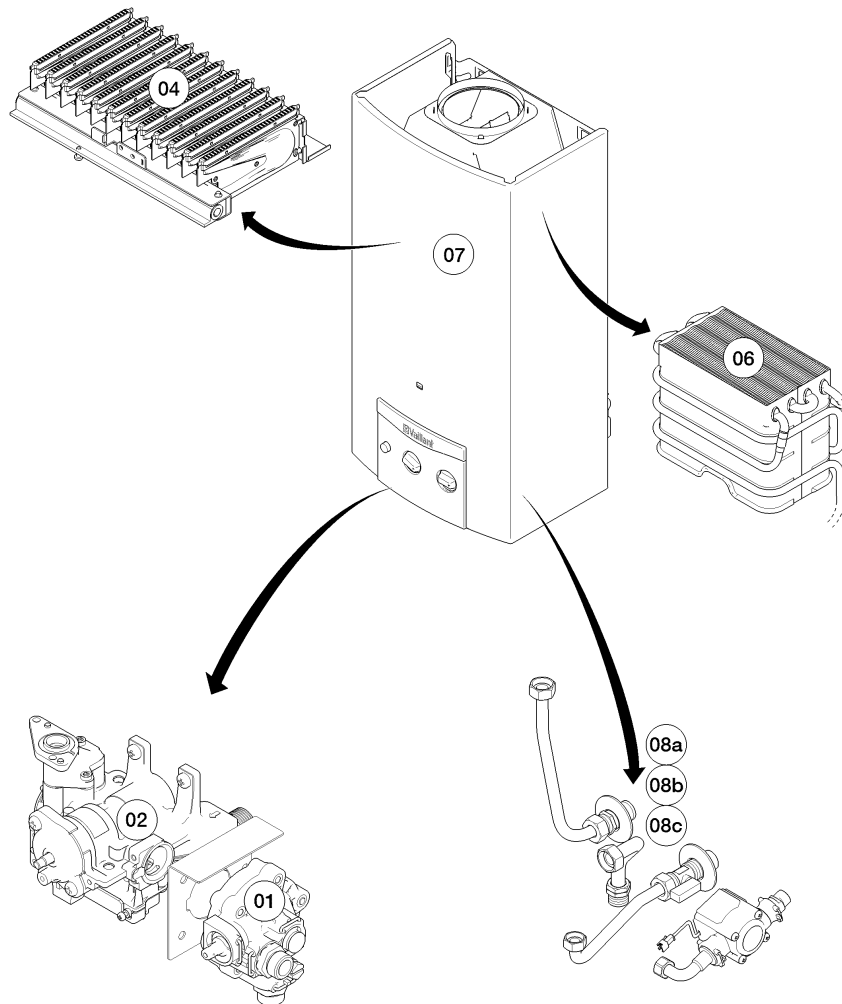

Warmwasser-Geyser MAG Kamin (incl. atmoMAG)

MAG 11-0/1 XZ

Baugruppenübersicht

01 - 00 - 547

Warmwasser-Geyser MAG Kamin (incl. atmoMAG)

MAG 11-0/1 XZ

Baugruppenübersicht

Pos.	Baugruppe
01	Wasserschalter
02	Gasregelteile
04	Brenner
06	Wärmetauscher
07	Verkleidungsteile
08a	Hydraulikteile
08b	Hydraulikteile

Warmwasser-Geyser MAG Kamin (incl. atmoMAG)

MAG 11-0/1 XZ

01 - Wasserschalter

01 - 01 - 519

Warmwasser-Geyser MAG Kamin (incl. atmoMAG)

MAG 11-0/1 XZ

01 - Wasserschalter

Pos.	Teilenummer	Bezeichnung	Hinweis, Bemerkung
01	0020206141	Wasserschalter	mit Pos. 14
02	0020206145	Durchflussmengenregler	mit Pos. 03
03	0020115819	Clip, (x10)	
04	0020206147	Venturidüse	
05	0020206148	Wassermengenregler	mit Pos. 03
06	0020135534	Dichtung, (x10)	
07	0020135533	Schraube	mit Pos. 06
08	0020135530	Filter	
09	0020135532	O-Ring, (x10)	
10	0020135531	Anschluss	mit Pos. 03, 09
11	0020135527	Membrane, Mambranteller	
12	0020135524	Halter	mit Pos. 13
13	0020135525	Schraube, (x10)	
14	0020135522	Schraube, (x10)	

Warmwasser-Geyser MAG Kamin (incl. atmoMAG)

MAG 11-0/1 XZ
02 - Gasregelteile

01 - 02 - 522

Warmwasser-Geyser MAG Kamin (incl. atmoMAG)

MAG 11-0/1 XZ

02 - Gasregelteile

Pos.	Teilenummer	Bezeichnung	Hinweis, Bemerkung
01	0020206102	Gasarmatur, 2H-2L	H-Gas, mit Pos. 02-13
01	0020206105	Gasarmatur, G25-20	L-Gas, mit Pos. 02-13
01	0020210052	Gasarmatur, 3P	PB-Gas, mit Pos. 02-13
02	0020206139	Rechteckdichtring, (x10)	
03	115353	Haltemagnet	mit Pos. 02
04	0020206138	Filter	
05	0020206123	Rechteckdichtring, (x10)	
06	0020206122	Schraube, (x10)	
07	0020135522	Schraube, (x10)	
08	0020206135	Rechteckdichtring, (x10)	
09	0020206124	Wassermangelventil, 2H-2L	H-Gas, mit Pos. 06, 08, 10
09	0020206125	Wassermangelventil, G25-20	L-Gas, mit Pos. 06, 08, 10
09	0020206129	Wassermangelventil, 3P	PB-Gas, mit Pos. 06, 08, 10
10	0020206136	Dichtung	mit Pos. 06
11	0020206050	Schraube, (x10)	
12	981125	Dichtung, (x10)	
13	0020206137	Schraube, (x10)	