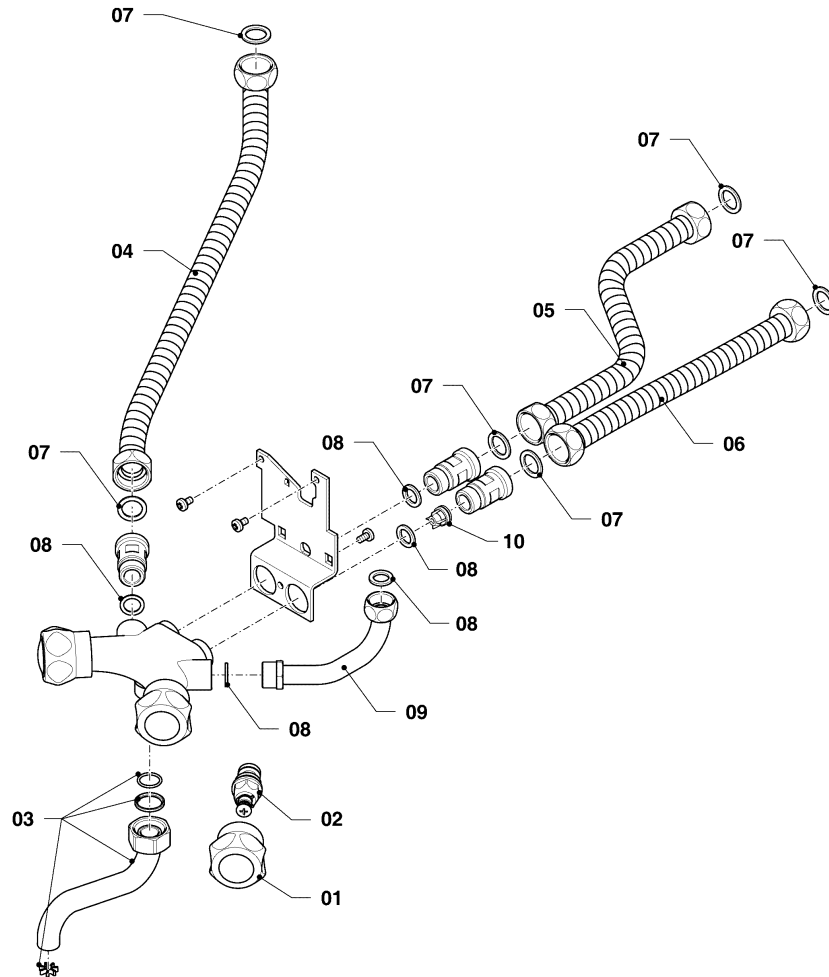

Warmwasser-Geyser MAG Kamin (incl. atmoMAG)

MAG 11-0/1 XZ

07 - Verkleidungsteile

01-07-572.01

Warmwasser-Geyser MAG Kamin (incl. atmoMAG)

MAG 11-0/1 XZ

07 - Verkleidungsteile

Pos.	Teilenummer	Bezeichnung	Hinweis, Bemerkung
01	0020206046	Strömungssicherung	mit Pos. 02, 03, 05
02	105832	Blechschraube, (x10)	
03	0020206050	Schraube, (x10)	
04	115203	Thermoelement	mit Pos. 05
05	0020008184	Schraube, (x10)	
06	0020206065	Mantel	mit Pos. 08
07	0020206066	Adapter, Frontblech	
08	105834	Schraube, (x10)	
09	0020206072	Abdeckung	
10	0020206069	Adapter	
11	0020206070	Adapter	
12	0020206071	Knopf	

Warmwasser-Geyser MAG Kamin (incl. atmoMAG)

MAG 11-0/1 XZ
08a - Hydraulikteile

01 - 08 - 563.01

Warmwasser-Geyser MAG Kamin (incl. atmoMAG)

MAG 11-0/1 XZ

08a - Hydraulikteile

Pos.	Teilenummer	Bezeichnung	Hinweis, Bemerkung
01	0020206060	Rechteckdichtring, (x10)	
02	0020206161	Gasrohr	mit Pos. 01
03	0020186855	Rechteckdichtring, (x10)	
04	0020206160	Reduziernippel	mit Pos. 01, 03
05	0020211663	Nippel 1/2	mit Pos. 01

Warmwasser-Geyser MAG Kamin (incl. atmoMAG)

MAG 11-0/1 XZ
08b - Hydraulikteile

01-08-562

Warmwasser-Geyser MAG Kamin (incl. atmoMAG)

MAG 11-0/1 XZ

08b - Hydraulikteile

Pos.	Teilenummer	Bezeichnung	Hinweis, Bemerkung
01	0020193829	Knopf, rot, blau	Zubehör 0020175058
01	0020193835	Knopf, rot, blau	Zubehör 0020175057
02	0020051820	Ventiloberteil	
03	0020128197	Schwenkauslauf, 90 mm f. atmoMAG 6/11/14	Zubehör, nicht als Ersatzteil lieferbar
04	0020193831	Rohr	mit Pos. 07
05	0020193833	Rohr	mit Pos. 07
06	0020193833	Rohr	mit Pos. 07
07	981142	Rechteckdichtring, 1/2, (x10)	
08	981149	Rechteckdichtring, (x10)	
09	0020214576	Rohr	mit Pos. 08
10	0020214885	Rückschlagventil	