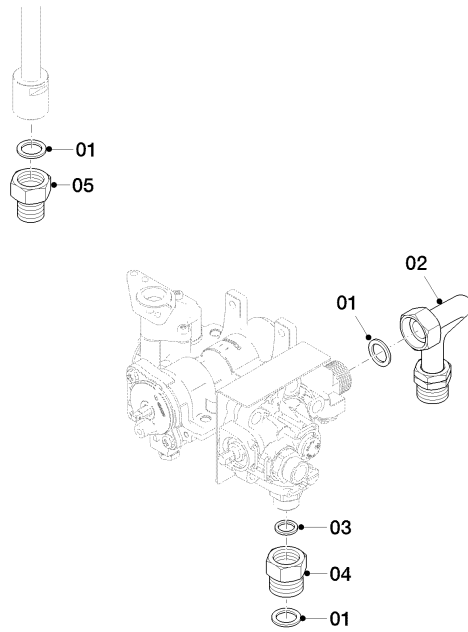

Warmwasser-Geyser MAG Kamin (incl. atmoMAG)

MAG 11-0/1 XZ
02 - Gasregelteile

01 - 02 - 522

Warmwasser-Geyser MAG Kamin (incl. atmoMAG)

MAG 11-0/1 XZ

02 - Gasregelteile

Pos.	Teilenummer	Bezeichnung	Hinweis, Bemerkung
01	0020206102	Gasarmatur, 2H-2L	H-Gas, mit Pos. 02-13
01	0020206105	Gasarmatur, G25-20	L-Gas, mit Pos. 02-13
01	0020210052	Gasarmatur, 3P	PB-Gas, mit Pos. 02-13
02	0020206139	Rechteckdichtring, (x10)	
03	115353	Haltemagnet	mit Pos. 02
04	0020206138	Filter	
05	0020206123	Rechteckdichtring, (x10)	
06	0020206122	Schraube, (x10)	
07	0020135522	Schraube, (x10)	
08	0020206135	Rechteckdichtring, (x10)	
09	0020206124	Wassermangelventil, 2H-2L	H-Gas, mit Pos. 06, 08, 10
09	0020206125	Wassermangelventil, G25-20	L-Gas, mit Pos. 06, 08, 10
09	0020206129	Wassermangelventil, 3P	PB-Gas, mit Pos. 06, 08, 10
10	0020206136	Dichtung	mit Pos. 06
11	0020206050	Schraube, (x10)	
12	981125	Dichtung, (x10)	
13	0020206137	Schraube, (x10)	

Warmwasser-Geyser MAG Kamin (incl. atmoMAG)

MAG 11-0/1 XZ

07 - Verkleidungsteile

01-07-572.01

Warmwasser-Geyser MAG Kamin (incl. atmoMAG)

MAG 11-0/1 XZ

07 - Verkleidungsteile

Pos.	Teilenummer	Bezeichnung	Hinweis, Bemerkung
01	0020206046	Strömungssicherung	mit Pos. 02, 03, 05
02	105832	Blechschraube, (x10)	
03	0020206050	Schraube, (x10)	
04	115203	Thermoelement	mit Pos. 05
05	0020008184	Schraube, (x10)	
06	0020206065	Mantel	mit Pos. 08
07	0020206066	Adapter, Frontblech	
08	105834	Schraube, (x10)	
09	0020206072	Abdeckung	
10	0020206069	Adapter	
11	0020206070	Adapter	
12	0020206071	Knopf	

Warmwasser-Geyser MAG Kamin (incl. atmoMAG)

MAG 11-0/1 XZ
08a - Hydraulikteile

01 - 08 - 563.01

Warmwasser-Geyser MAG Kamin (incl. atmoMAG)

MAG 11-0/1 XZ

08a - Hydraulikteile

Pos.	Teilenummer	Bezeichnung	Hinweis, Bemerkung
01	0020206060	Rechteckdichtring, (x10)	
02	0020206161	Gasrohr	mit Pos. 01
03	0020186855	Rechteckdichtring, (x10)	
04	0020206160	Reduziernippel	mit Pos. 01, 03
05	0020211663	Nippel 1/2	mit Pos. 01