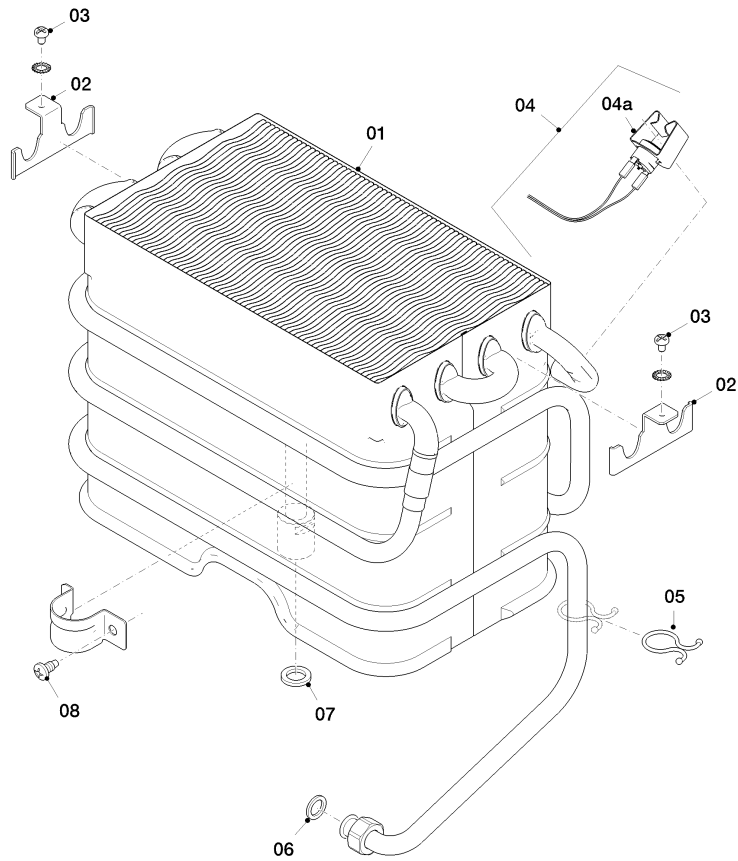

Warmwasser-Geyser MAG Kamin (incl. atmoMAG)

MAG 11-0/1 XZ

06 - Wärmetauscher

01 - 06 - 526

Warmwasser-Geyser MAG Kamin (incl. atmoMAG)

MAG 11-0/1 XZ

06 - Wärmetauscher

Pos.	Teilenummer	Bezeichnung	Hinweis, Bemerkung
01	0010028047	Wärmetauscher, (beschichtet)	für aggressive Wässer, mit Pos. 02, 03, 06, 07, 08
01	0020206051	Wärmetauscher	mit Pos. 02, 03, 06, 07, 08
02	0020206049	Halter, (x2)	mit Pos. 03
03	0020206050	Schraube, (x10)	
04	115203	Thermoelement	mit Pos. 05
04a			Bauteil trifft für diese Geräte nicht zu
05	0020206093	Clip, (x10)	
06	0020186855	Rechteckdichtring, (x10)	
07	0020206060	Rechteckdichtring, (x10)	
08	105832	Blehschraube, (x10)