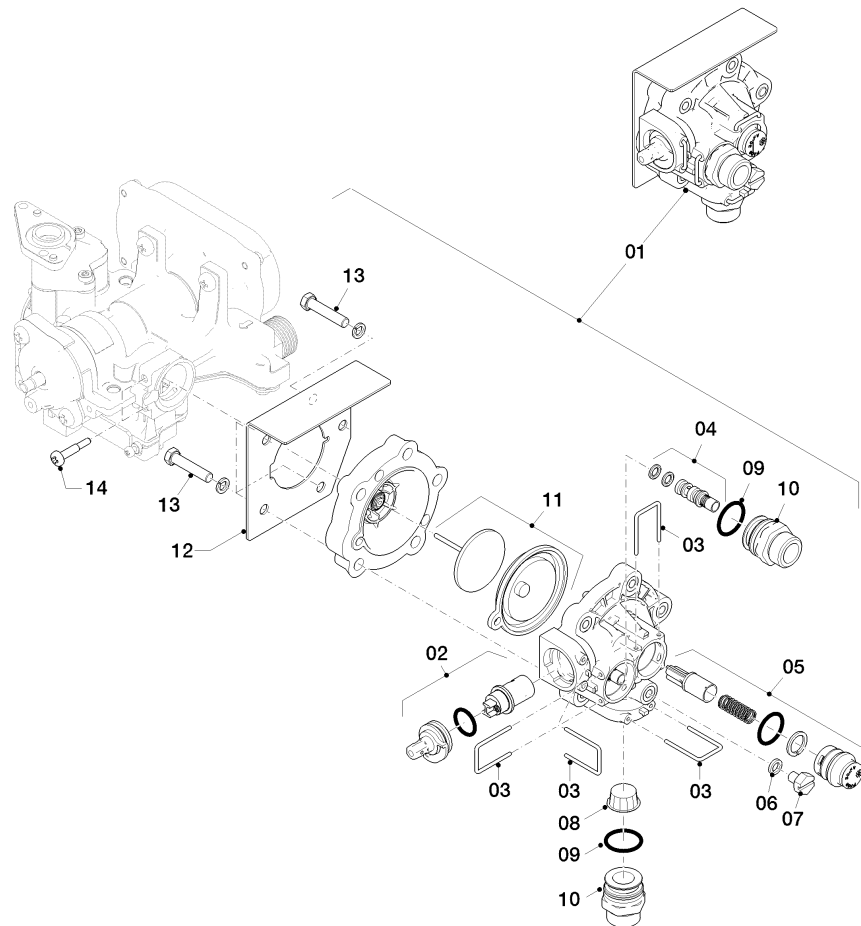

Warmwasser-Geyser MAG Kamin (incl. atmoMAG)

MAG 11-0/1 XZ

Baugruppenübersicht

01 - 00 - 547

Warmwasser-Geyser MAG Kamin (incl. atmoMAG)

MAG 11-0/1 XZ

Baugruppenübersicht

Pos.	Baugruppe
01	Wasserschalter
02	Gasregelteile
04	Brenner
06	Wärmetauscher
07	Verkleidungsteile
08a	Hydraulikteile
08b	Hydraulikteile

Warmwasser-Geyser MAG Kamin (incl. atmoMAG)

MAG 11-0/1 XZ

01 - Wasserschalter

01 - 01 - 519

Warmwasser-Geyser MAG Kamin (incl. atmoMAG)

MAG 11-0/1 XZ

01 - Wasserschalter

Pos.	Teilenummer	Bezeichnung	Hinweis, Bemerkung
01	0020206141	Wasserschalter	mit Pos. 14
02	0020206145	Durchflussmengenregler	mit Pos. 03
03	0020115819	Clip, (x10)	
04	0020206147	Venturidüse	
05	0020206148	Wassermengenregler	mit Pos. 03
06	0020135534	Dichtung, (x10)	
07	0020135533	Schraube	mit Pos. 06
08	0020135530	Filter	
09	0020135532	O-Ring, (x10)	
10	0020135531	Anschluss	mit Pos. 03, 09
11	0020135527	Membrane, Mambranteller	
12	0020135524	Halter	mit Pos. 13
13	0020135525	Schraube, (x10)	
14	0020135522	Schraube, (x10)	

Warmwasser-Geyser MAG Kamin (incl. atmoMAG)

MAG 11-0/1 XZ
02 - Gasregelteile

01 - 02 - 522

Warmwasser-Geyser MAG Kamin (incl. atmoMAG)

MAG 11-0/1 XZ

02 - Gasregelteile

Pos.	Teilenummer	Bezeichnung	Hinweis, Bemerkung
01	0020206102	Gasarmatur, 2H-2L	H-Gas, mit Pos. 02-13
01	0020206105	Gasarmatur, G25-20	L-Gas, mit Pos. 02-13
01	0020210052	Gasarmatur, 3P	PB-Gas, mit Pos. 02-13
02	0020206139	Rechteckdichtring, (x10)	
03	115353	Haltemagnet	mit Pos. 02
04	0020206138	Filter	
05	0020206123	Rechteckdichtring, (x10)	
06	0020206122	Schraube, (x10)	
07	0020135522	Schraube, (x10)	
08	0020206135	Rechteckdichtring, (x10)	
09	0020206124	Wassermangelventil, 2H-2L	H-Gas, mit Pos. 06, 08, 10
09	0020206125	Wassermangelventil, G25-20	L-Gas, mit Pos. 06, 08, 10
09	0020206129	Wassermangelventil, 3P	PB-Gas, mit Pos. 06, 08, 10
10	0020206136	Dichtung	mit Pos. 06
11	0020206050	Schraube, (x10)	
12	981125	Dichtung, (x10)	
13	0020206137	Schraube, (x10)	