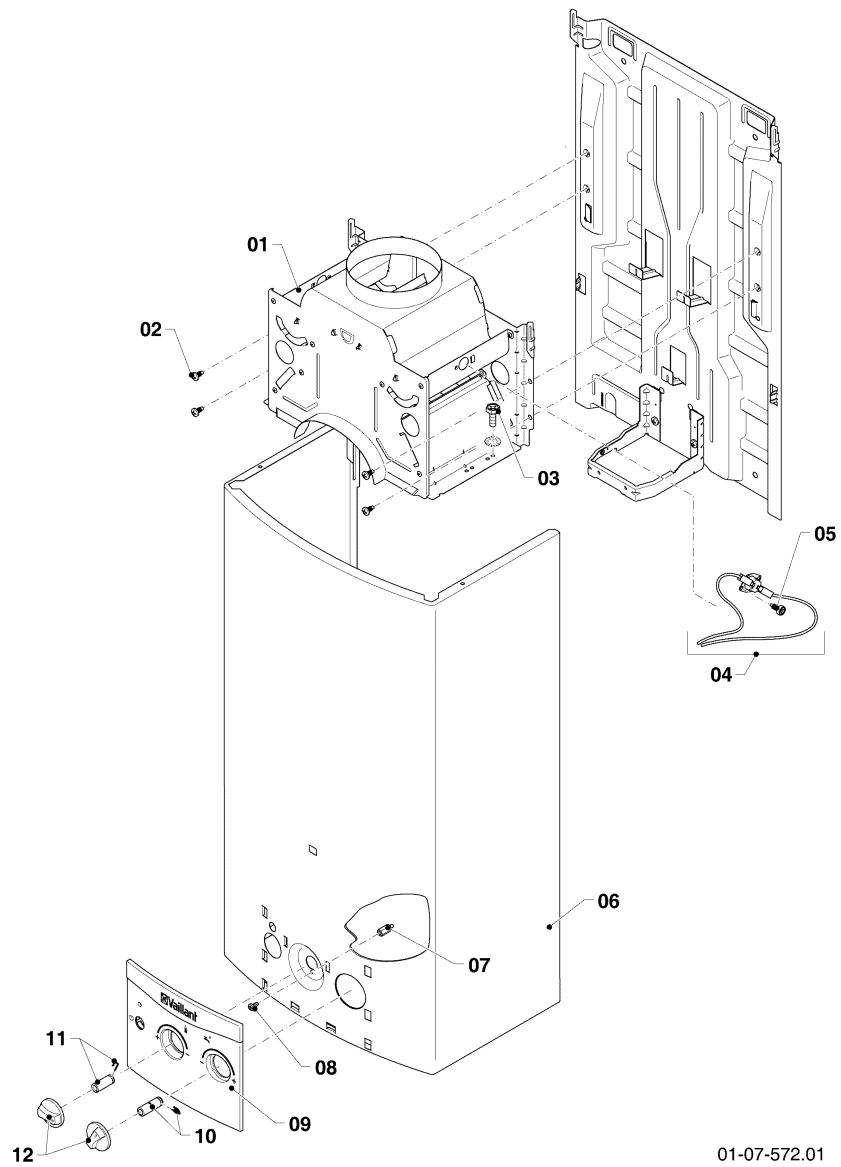

Warmwasser-Geyser MAG Kamin (incl. atmoMAG)

MAG 11-0/1 XZ

07 - Verkleidungsteile

01-07-572.01

Warmwasser-Geyser MAG Kamin (incl. atmoMAG)

MAG 11-0/1 XZ

07 - Verkleidungsteile

Pos.	Teilenummer	Bezeichnung	Hinweis, Bemerkung
01	0020206046	Strömungssicherung	mit Pos. 02, 03, 05
02	105832	Blechschraube, (x10)	
03	0020206050	Schraube, (x10)	
04	115203	Thermoelement	mit Pos. 05
05	0020008184	Schraube, (x10)	
06	0020206065	Mantel	mit Pos. 08
07	0020206066	Adapter, Frontblech	
08	105834	Schraube, (x10)	
09	0020206072	Abdeckung	
10	0020206069	Adapter	
11	0020206070	Adapter	
12	0020206071	Knopf