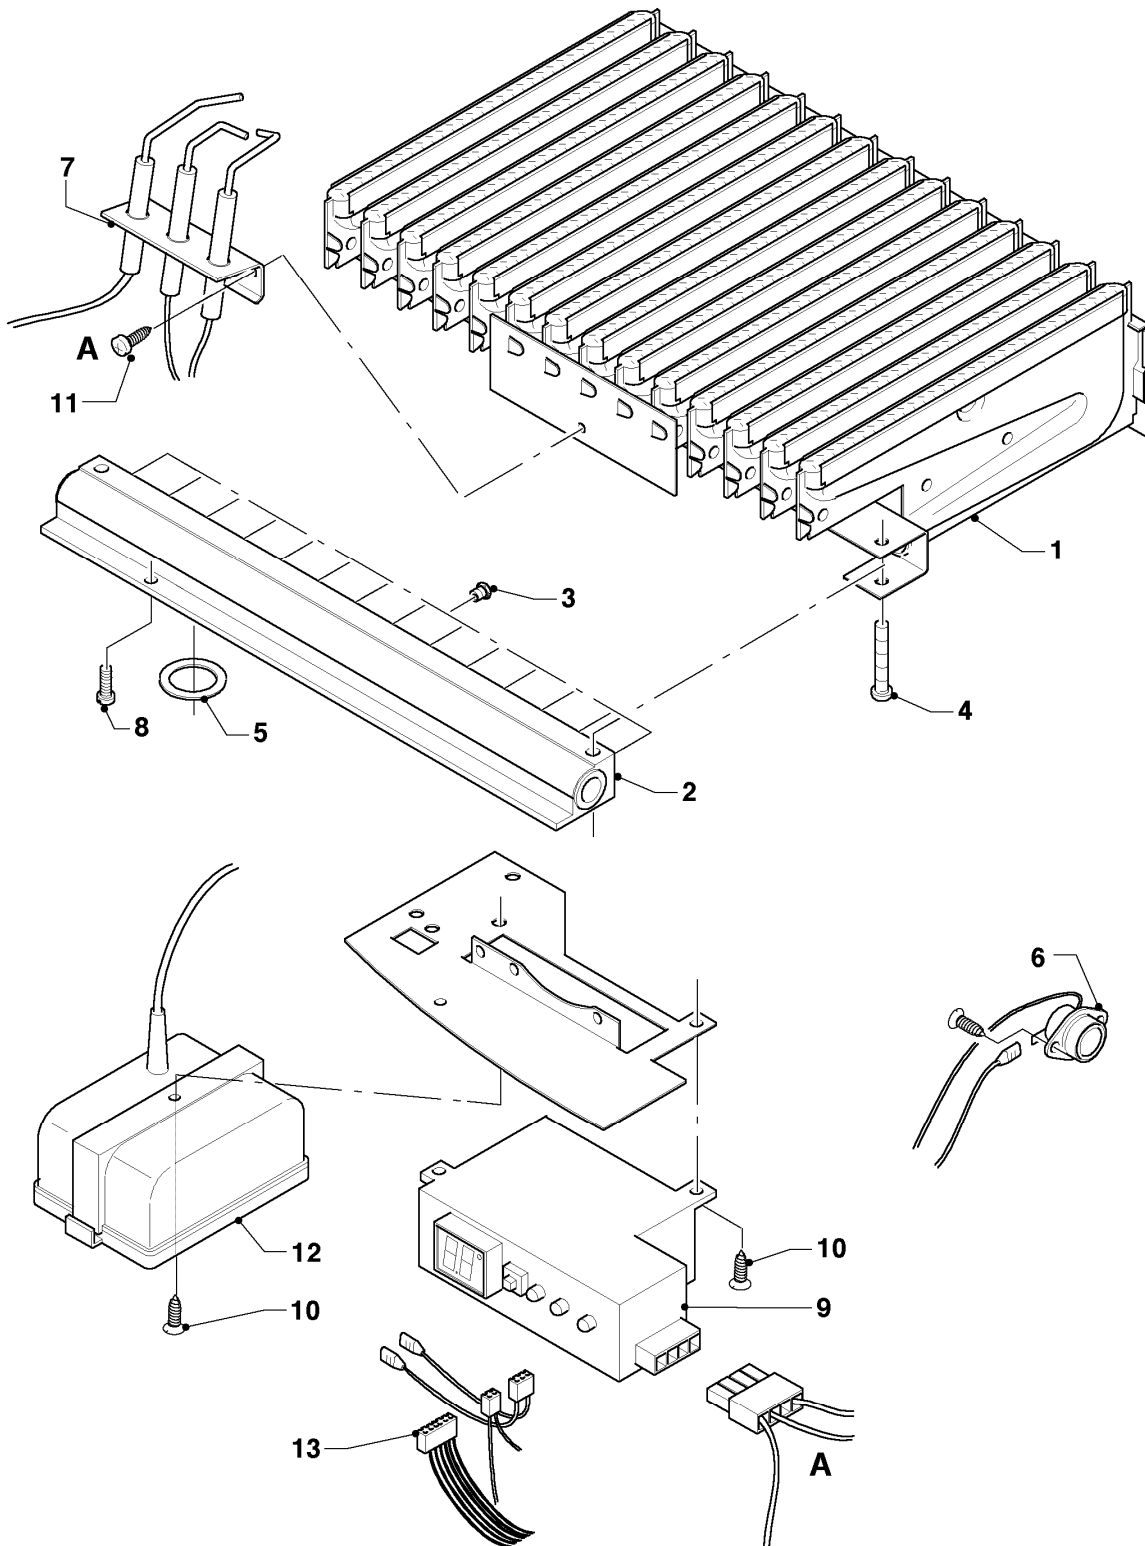

Warmwasser-Geyser MAG Kamin (incl. atmoMAG)

MAG 14-0/0 GX

04 - Brenner

01 - 04 - 541

-> zum Ersatzteilkauf bei www.loebbeshop.de <-

Warmwasser-Geyser MAG Kamin (incl. atmoMAG)

MAG 14-0/0 GX

04 - Brenner

Pos.	Teilenummer	Beschreibung	Hinweis, Bemerkung
01	115190	Kammergruppe	mit Pos. 04
02	115193	Kammerträger	mit Pos. 04, 05
03	291204	Brennerdüse, Set a 14 St.	E (H), D= 1,3mm
03	291208	Brennerdüse, Set a 14 St.	LL (L), D= 1,5mm
03	291213	Brennerdüse, Set a 14 St.	P (PB), D= 0,76mm
04	105831	Zylinderschraube (10 St.)	
05	981125	Dichtung (10 St.)	
06	115223	Sensor (TTB) mit Kabel	
07	509697	Elektrode (Zündung + Überwachung)	mit Pos. 11
08	105829	Zylinderschraube (10 St.)	
09	115257	Gasfeuerungsautomat	mit Pos.10
10	105834	Zylinderschraube (10 St.)	
11	115198	Zylinderschraube (10 St.)	
12	-	-	Bauteil trifft für diese Geräte nicht zu
13	115260	Kabelbaum	

-> zum Ersatzteilkauf bei www.loebbeshop.de <-