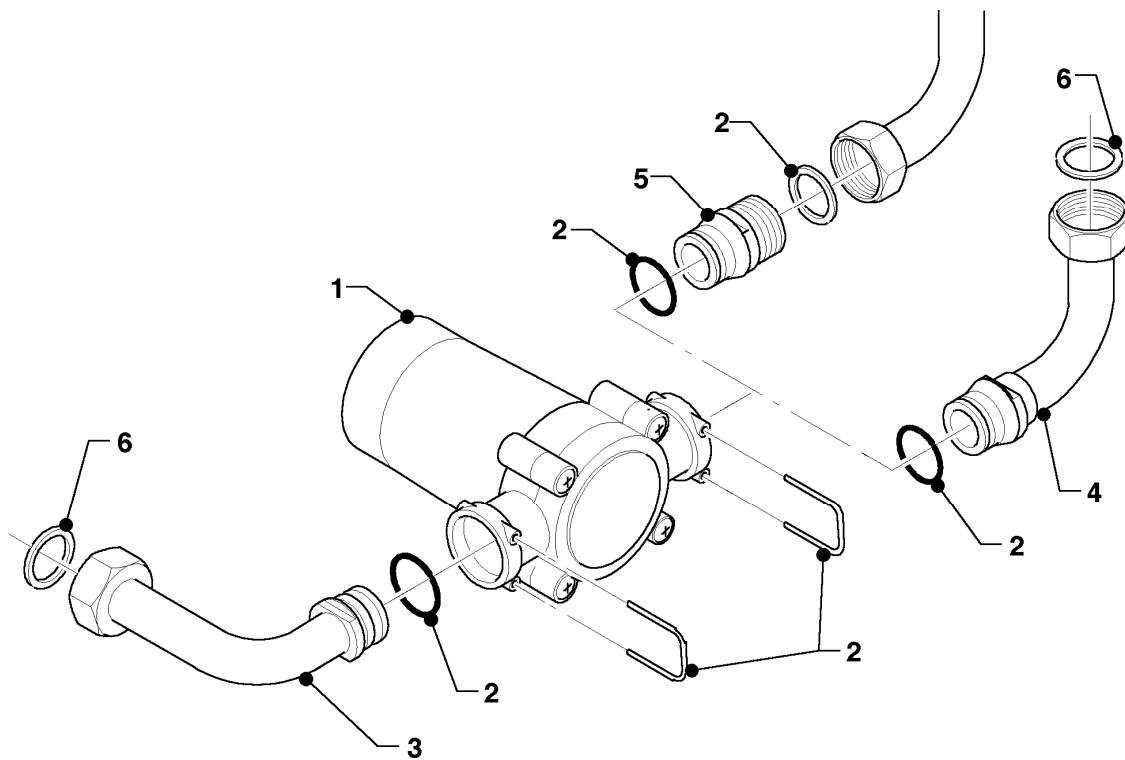

Warmwasser-Geyser MAG Kamin (incl. atmoMAG)

MAG 14-0/0 GX

08a - Hydraulikteile

01 - 08 - 536.01

-> zum Ersatzteilkauf bei www.loebbeshop.de <-

Warmwasser-Geyser MAG Kamin (incl. atmoMAG)

MAG 14-0/0 GX

08a - Hydraulikteile

Pos.	Teilenummer	Beschreibung	Hinweis, Bemerkung
01	0020068020	Generator	mit Pos. 02
02	219634	Klammer/O-Ring-set	
03	115183	Kaltwasserrohr	mit Pos. 02, 06
04	115181	Kaltwasserrohr	mit Pos. 02, 06
05	-	-	Position entfällt für dieses Gerät
06	981143	Rechteckdichtring (10 St.)	

-> zum Ersatzteilkauf bei www.loebbeshop.de <-