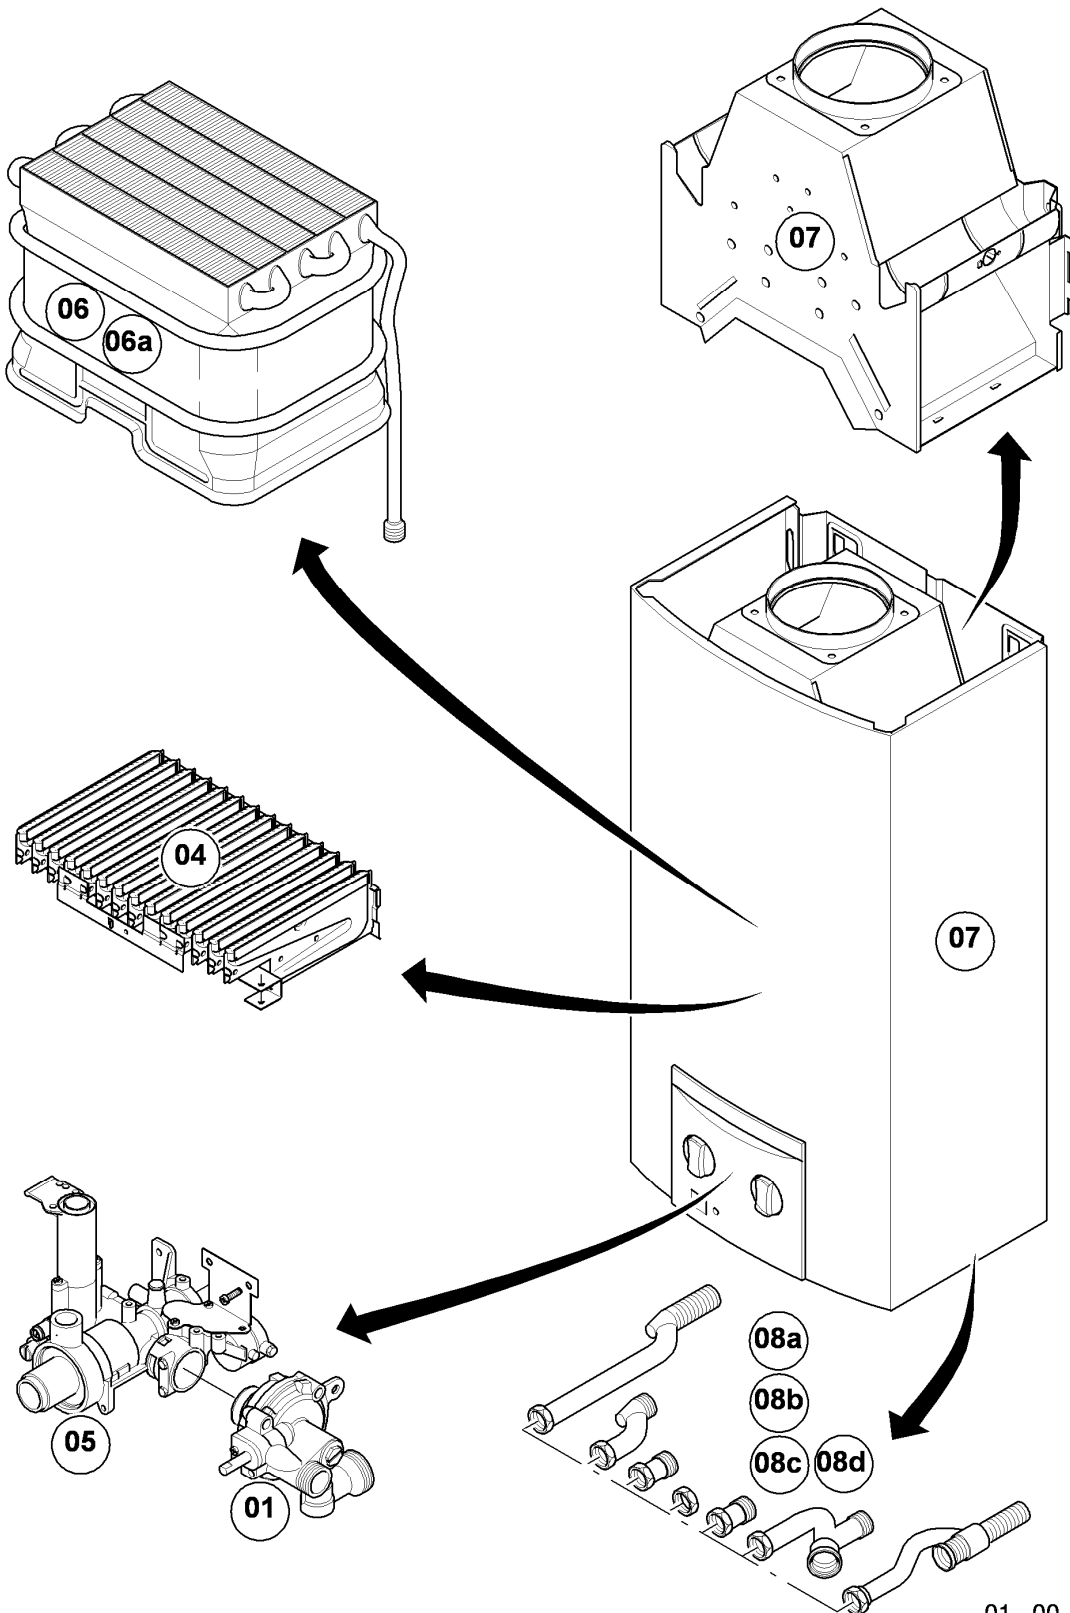

# Warmwasser-Geyser MAG Kamin (incl. atmoMAG)

MAG 14-0/0 GX

Baugruppenübersicht

01 - 00 - 533.01

-> zum Ersatzteilkauf bei [www.loebbeshop.de](http://www.loebbeshop.de) <-