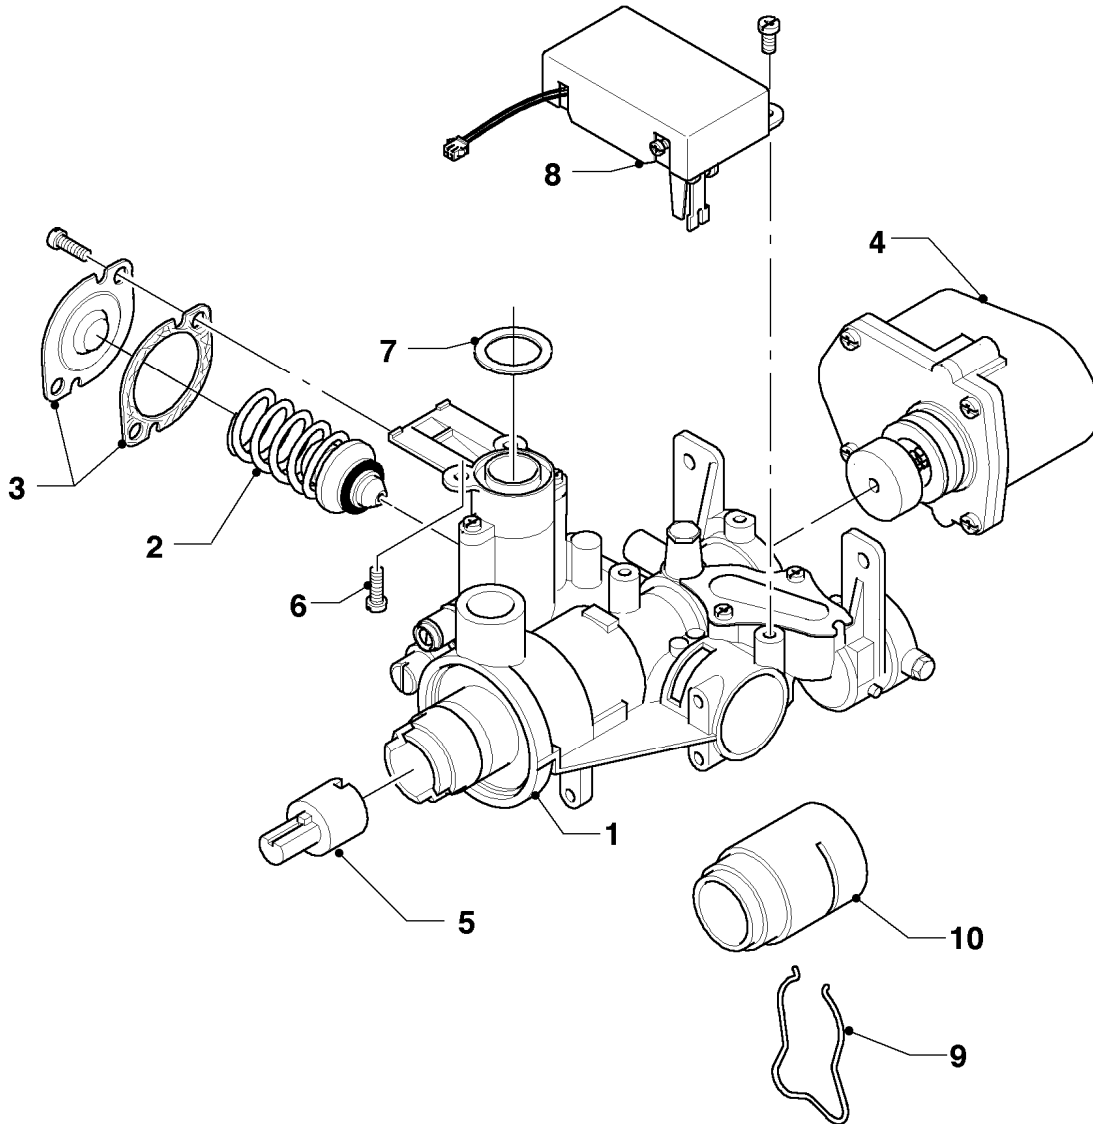

Warmwasser-Geyser MAG Kamin (incl. atmoMAG)

MAG 14-0/0 GX

05 - Gasregelteile

01 - 02 - 515

-> zum Ersatzteilkauf bei www.loebbeshop.de <-

Warmwasser-Geyser MAG Kamin (incl. atmoMAG)

MAG 14-0/0 GX

05 - Gasregelteile

Pos.	Teilenummer	Beschreibung	Hinweis, Bemerkung
01	117245	Gasarmatur	E (H), mit Pos. 02, 03, 05, 06 und 07
01	178768	Gasarmatur	L (L), mit Pos. 02, 03, 05, 06 und 07
01	117249	Gasarmatur	P (PB), mit Pos. 02, 03, 05, 06 und 07
02	115324	Wassermangelventil	E (H)
02	178760	Wassermangelventil	L (L)
02	115326	Wassermangelventil	P (PB)
03	115329	Deckel mit Dichtung	
04	115363	Servomotor	E, LL (H, L)
04	115371	Servomotor	P (PB)
05	115168	Adapter	
06	105829	Zylinderschraube (10 St.)	
07	981125	Dichtung (10 St.)	
08	111715	Mikroschalter	
09	-	-	Position entfällt für dieses Gerät
10	-	-	Position entfällt für dieses Gerät

-> zum Ersatzteilkauf bei www.loebbeshop.de <-