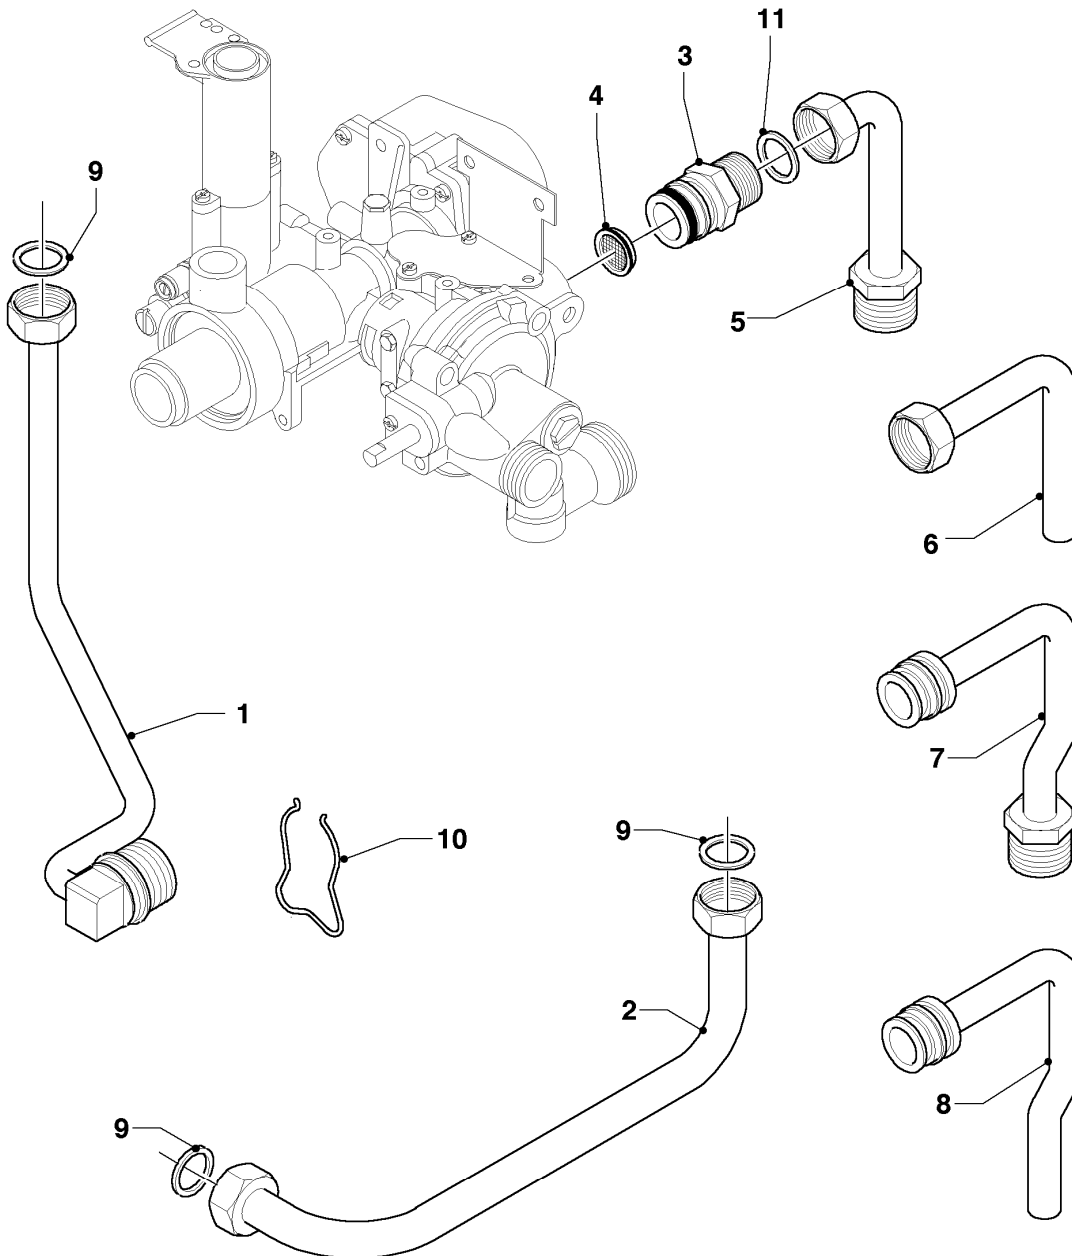

Warmwasser-Geyser MAG Kamin (incl. atmoMAG)

MAG 14-0/0 GX

08b - Hydraulikteile

01 - 08 - 531.01

-> zum Ersatzteilkauf bei www.loebbeshop.de <-

Warmwasser-Geyser MAG Kamin (incl. atmoMAG)

MAG 14-0/0 GX

08b - Hydraulikteile

Pos.	Teilenummer	Beschreibung	Hinweis, Bemerkung
01	115185	Warmwasserrohr	mit Pos. 09
02	-	-	Bauteil trifft für dieses Gerät nicht zu
03	115265	Gasanschluss	
04	115299	Gasfilter, O-Ring	
05	115271	Anschlussrohr	mit Pos. 09
06	-	-	Bauteil trifft für dieses Gerät nicht zu
07	-	-	Bauteil trifft für dieses Gerät nicht zu
08	-	-	Bauteil trifft für dieses Gerät nicht zu
09	981143	Rechteckdichtring (10 St.)	
10	256619	Klemmfeder (10 St.)	
11	117396	Dichtung (10 St.)	

-> zum Ersatzteilkauf bei www.loebbeshop.de <-