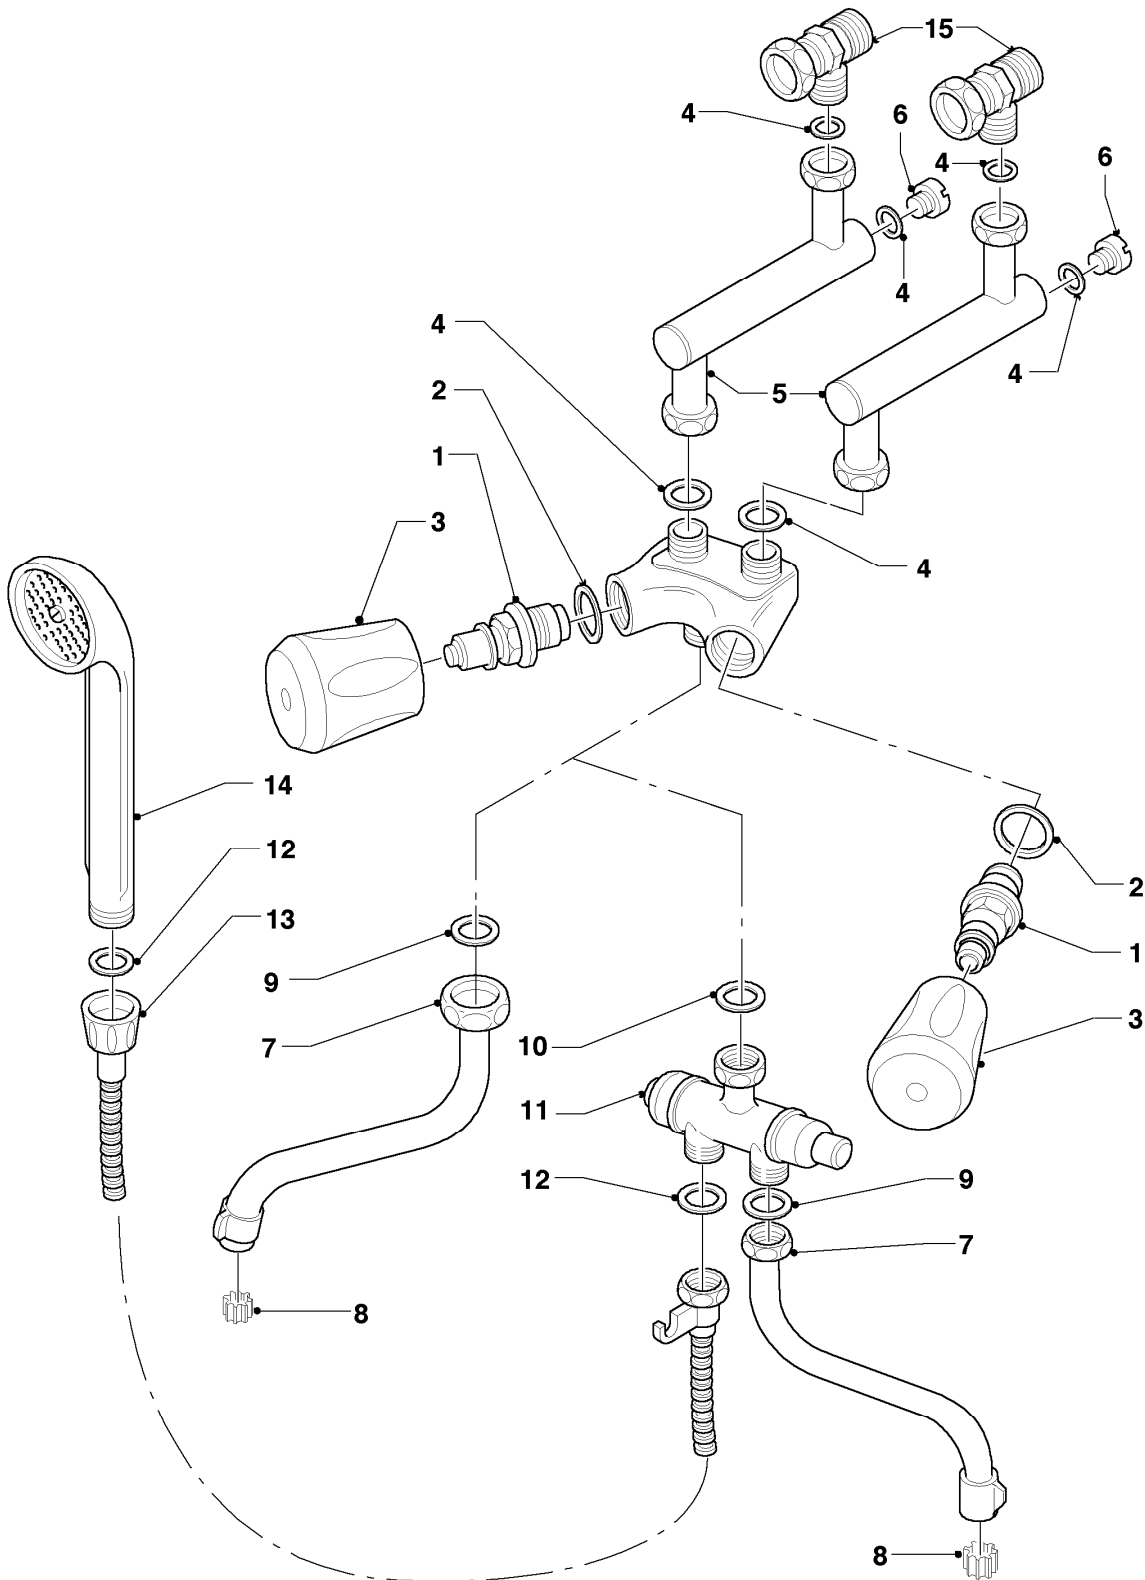

Warmwasser-Geyser MAG Kamin (incl. atmoMAG)

MAG 14-0/0 GX

08c - Hydraulikteile (Direktzapfung)

01 - 08 - 535

-> zum Ersatzteilkauf bei www.loebbeshop.de <-

Warmwasser-Geyser MAG Kamin (incl. atmoMAG)

MAG 14-0/0 GX

08c - Hydraulikteile (Direktzapfung)

Pos.	Teilenummer	Beschreibung	Hinweis, Bemerkung
00	080982	Anschluß flexibel	nicht dargestellt
01	012755	Ventiloberteil	mit Pos. 02
02	981509	Rechteckdichtring	
03	125508	Kronengriff 3/8 rot und blau	
04	981159	Rechteckdichtring (10 St.)	
05	117262	Anschlussstück, Set a 2 St.	mit Pos. 06
06	010050	Schraube	
07	009053	Schwenkauslauf 150 mm f. MAG	Zubehörartikel, nicht über Ersatzteil-Store bestellbar
07	009060	Schwenkauslauf 250 mm f. MAG	Zubehörartikel, nicht über Ersatzteil-Store bestellbar
08	950210	Strahlregler	
09	981165	O-Ring (10 St.)	
10	981161	Rechteckdichtring (10 St.)	
11	950183	Weiche	
12	980313	Rechteckdichtring	
13	950002	Brauseschlauch	
14	083210	Handbrause	
15	117263	Abschlussverschraubung, Set a 2 St.	

-> zum Ersatzteilkauf bei www.loebbeshop.de <-