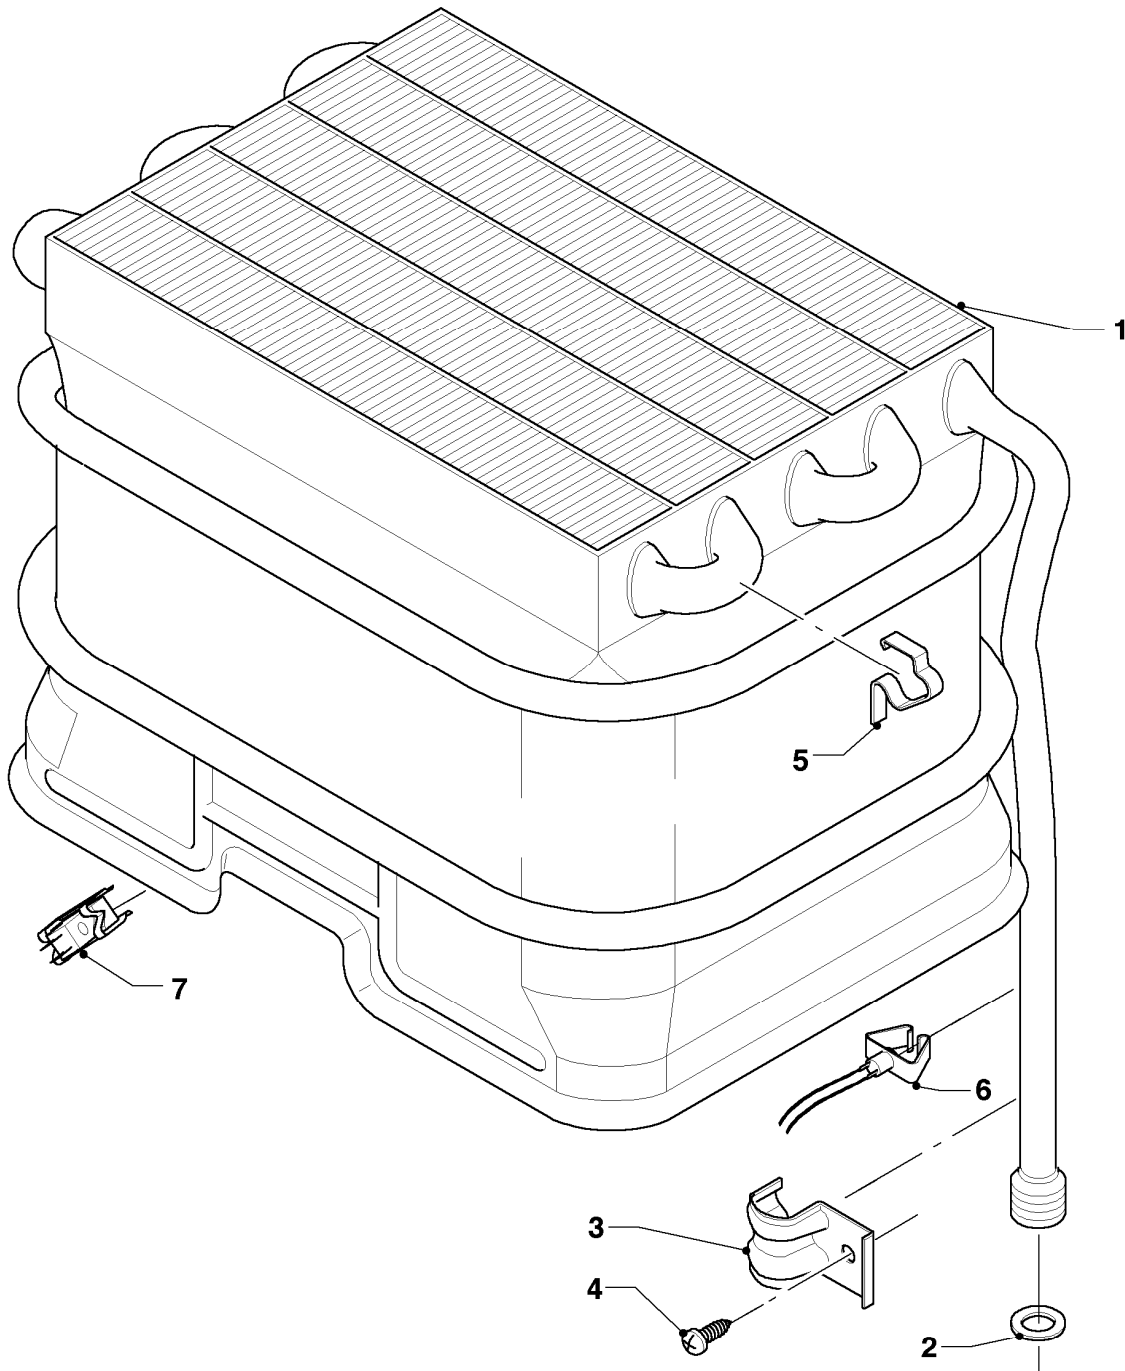

Warmwasser-Geyser MAG Kamin (incl. atmoMAG)

MAG 14-0/0 GX

06a - Wärmetauscher

01 - 06 - 513

-> zum Ersatzteilkauf bei www.loebbeshop.de <-

Warmwasser-Geyser MAG Kamin (incl. atmoMAG)

MAG 14-0/0 GX

06a - Wärmetauscher

Pos.	Teilenummer	Beschreibung	Hinweis, Bemerkung
01	061639	Heizkörper	mit Pos. 02, 05
01	0020094116	Heizkörper (beschichtet)	mit Pos. 02, 05
02	981143	Rechteckdichtring (10 St.)	
03	086133	Federklammer	
04	235727	Blechschraube	
05	139702	Klemmfeder Set (10 St.)	
06	115223	Sensor (TTB) mit Kabel	
07	115263	Fühler mit Kabel (NTC)	

-> zum Ersatzteilkauf bei www.loebbeshop.de <-