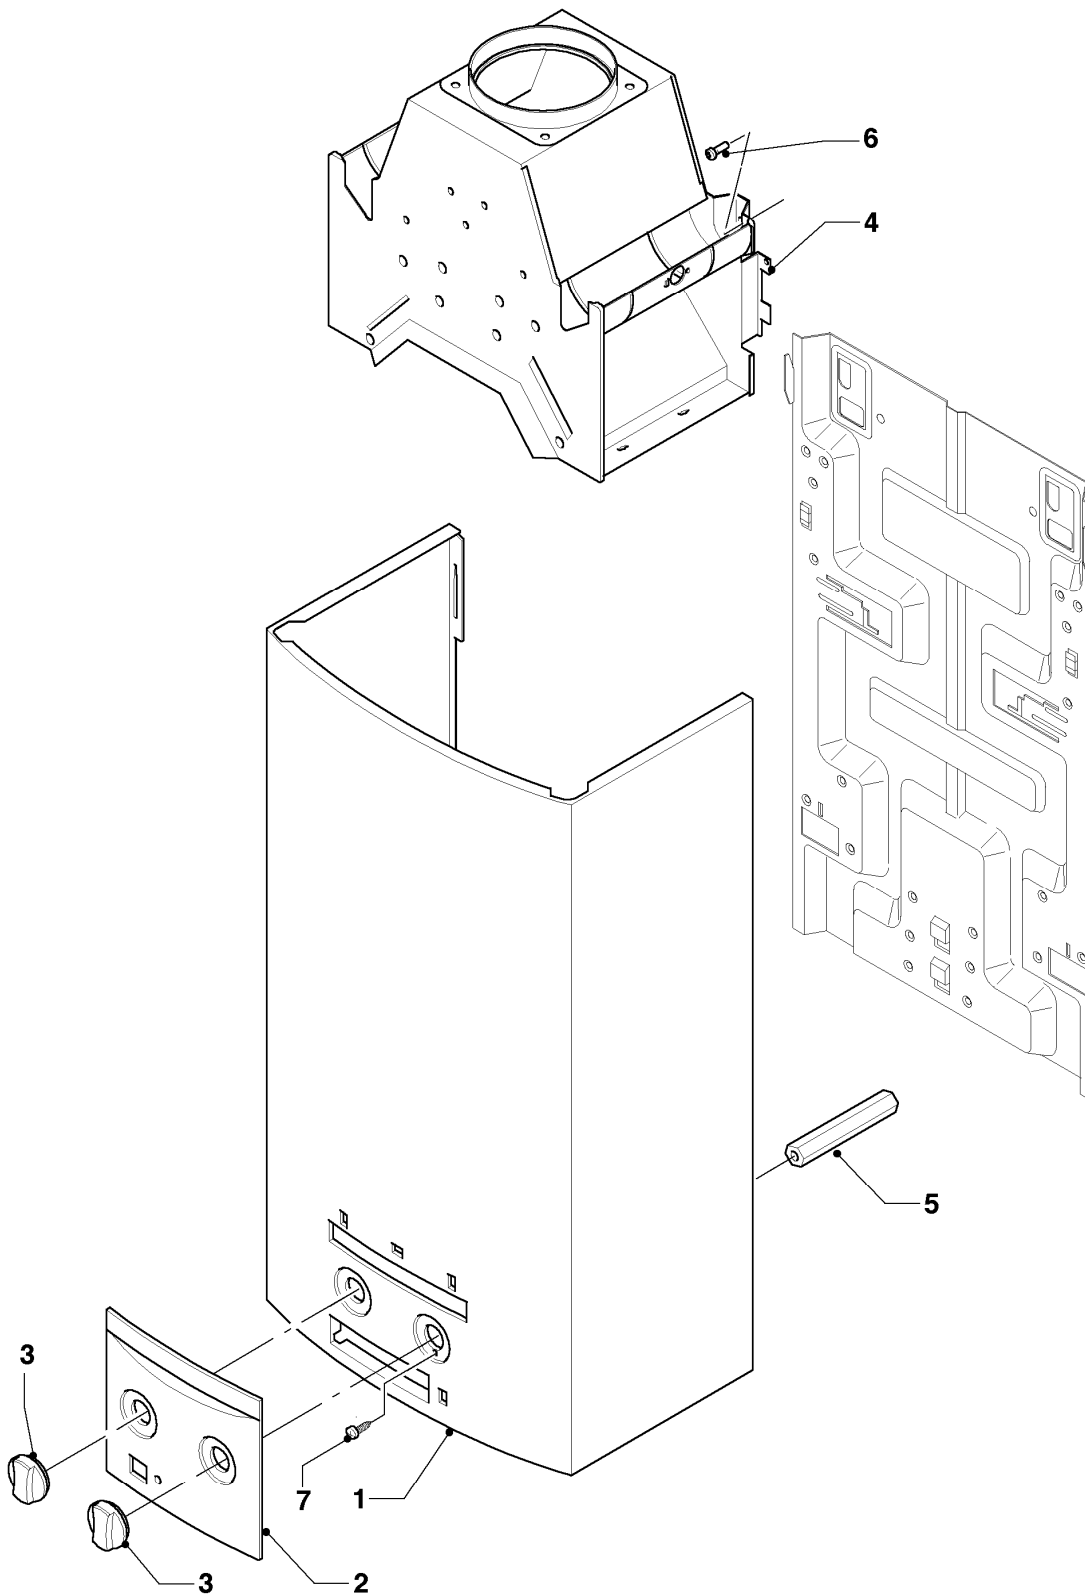

Warmwasser-Geyser MAG Kamin (incl. atmoMAG)

MAG 14-0/0 GX

07 - Verkleidungsteile

01 - 07 - 554

-> zum Ersatzteilkauf bei www.loebbeshop.de <-

Warmwasser-Geyser MAG Kamin (incl. atmoMAG)

MAG 14-0/0 GX

07 - Verkleidungsteile

Pos.	Teilenummer	Beschreibung	Hinweis, Bemerkung
01	115148	Mantel	
02	115161	Blende	
03	115164	Knopf	
04	075086	Strömungssicherung	mit Pos. 06
05	117257	Distanzstück	
06	105832	Blehschraube (10 St.)	
07	105834	Zylinderschraube (10 St.)	

-> zum Ersatzteilkauf bei www.loebbeshop.de <-