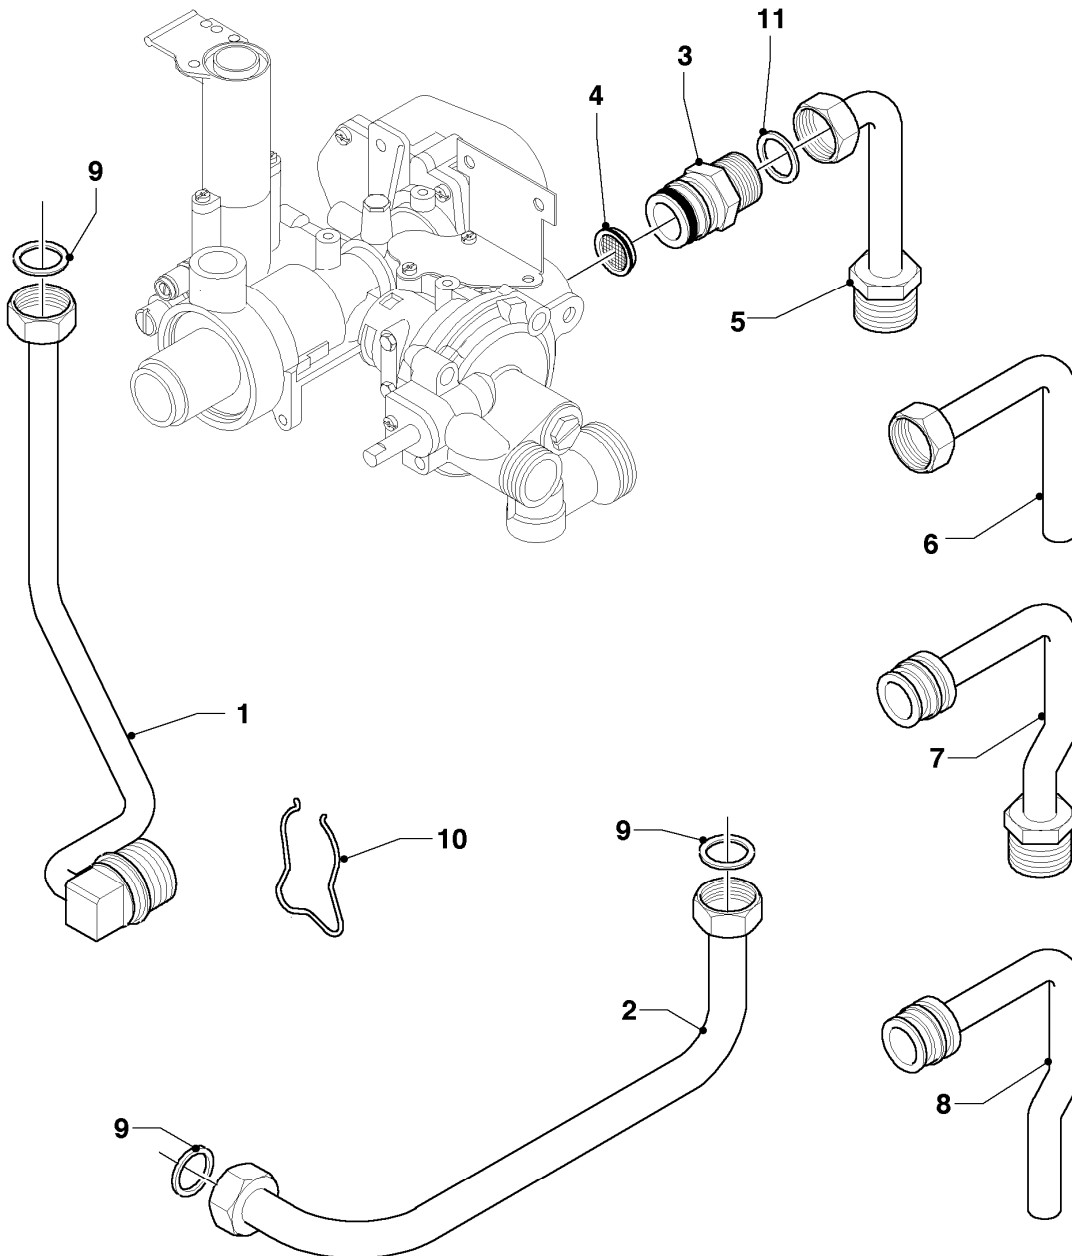

Warmwasser-Geyser MAG Kamin (incl. atmoMAG)

MAG 14-0/0 XI

08a - Hydraulikteile

01 - 08 - 531.01

-> zum Ersatzteilkauf bei www.loebbeshop.de <-

Warmwasser-Geyser MAG Kamin (incl. atmoMAG)

MAG 14-0/0 XI

08a - Hydraulikteile

Pos.	Teilenummer	Beschreibung	Hinweis, Bemerkung
01	115185	Warmwasserrohr	mit Pos. 09
02	115184	Kaltwasserrohr	mit Pos. 09
03	115265	Gasanschluss	
04	115299	Gasfilter, O-Ring	
05	115271	Anschlussrohr	mit Pos. 09
06	-	-	Position entfällt für dieses Gerät
07	-	-	Position entfällt für dieses Gerät
08	-	-	Position entfällt für dieses Gerät
09	981143	Rechteckdichtring (10 St.)	
10	256619	Klemmfeder (10 St.)	
11	117396	Dichtung (10 St.)	

-> zum Ersatzteilkauf bei www.loebbeshop.de <-