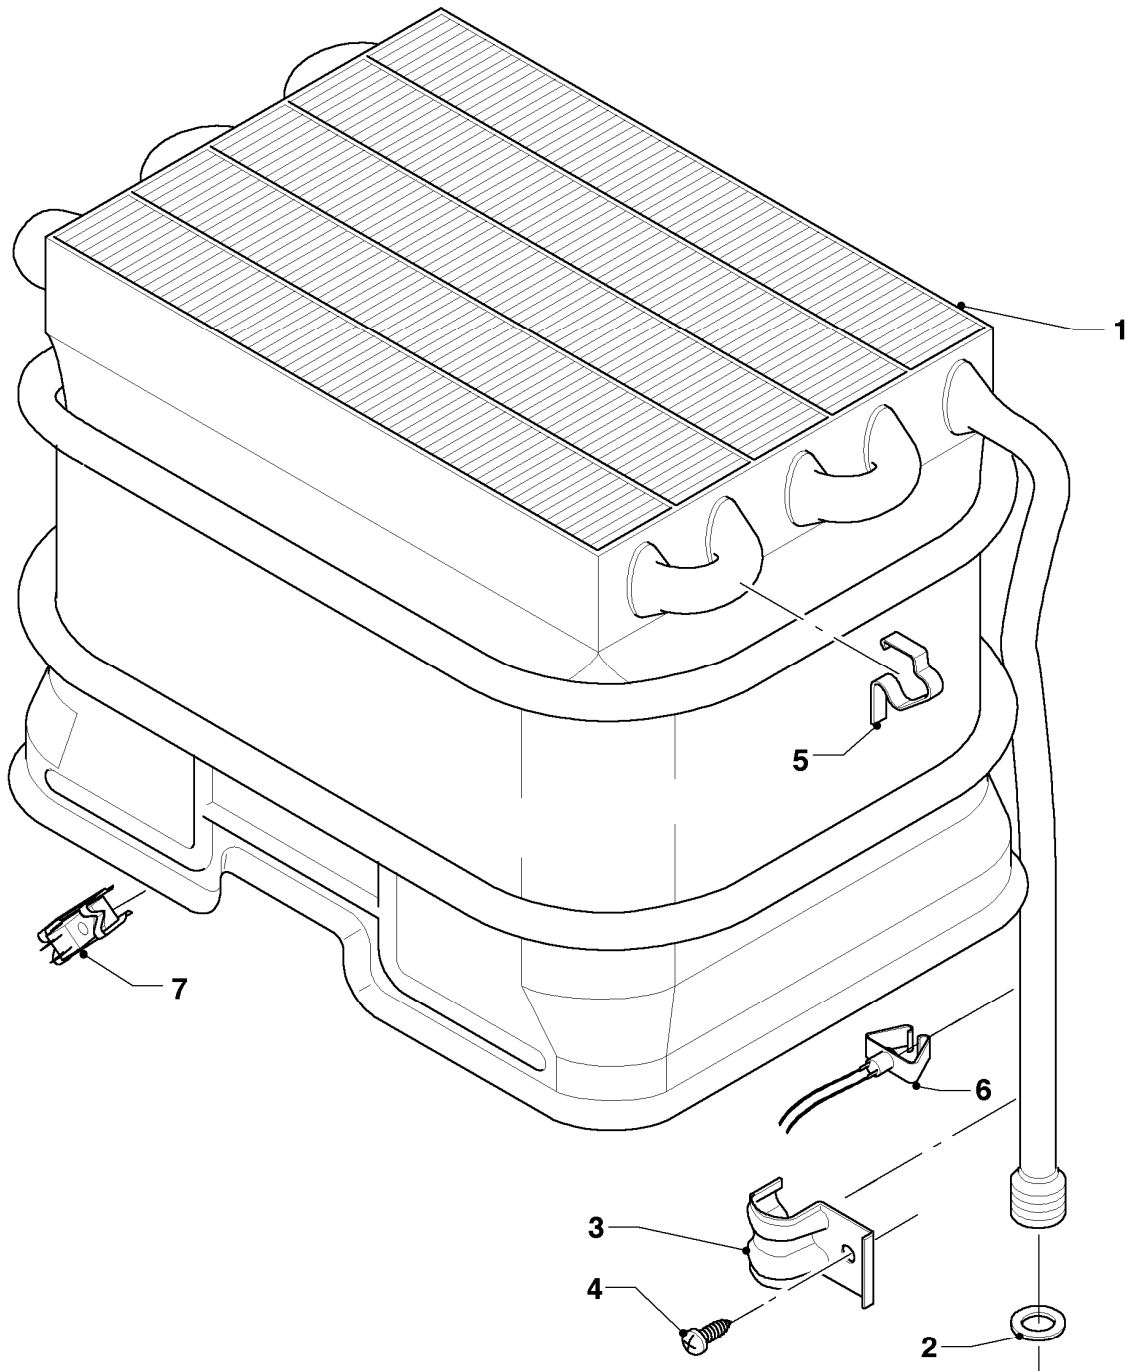

Warmwasser-Geyser MAG Kamin (incl. atmoMAG)

MAG 14-0/0 XI

06a - Wärmetauscher

01 - 06 - 513

-> zum Ersatzteilkauf bei www.loebbeshop.de <-

Warmwasser-Geyser MAG Kamin (incl. atmoMAG)

MAG 14-0/0 XI

06a - Wärmetauscher

Pos.	Teilenummer	Beschreibung	Hinweis, Bemerkung
01	061639	Heizkörper	mit Pos. 02, 05
01	0020094116	Heizkörper (beschichtet)	mit Pos. 02, 05
02	981143	Rechteckdichtring (10 St.)	
03	086133	Federklammer	
04	235727	Blechschraube	
05	139702	Klemmfeder Set (10 St.)	
06	115236	Sensor (TTB) mit Kabel	
07	115263	Fühler mit Kabel (NTC)	

-> zum Ersatzteilkauf bei www.loebbeshop.de <-