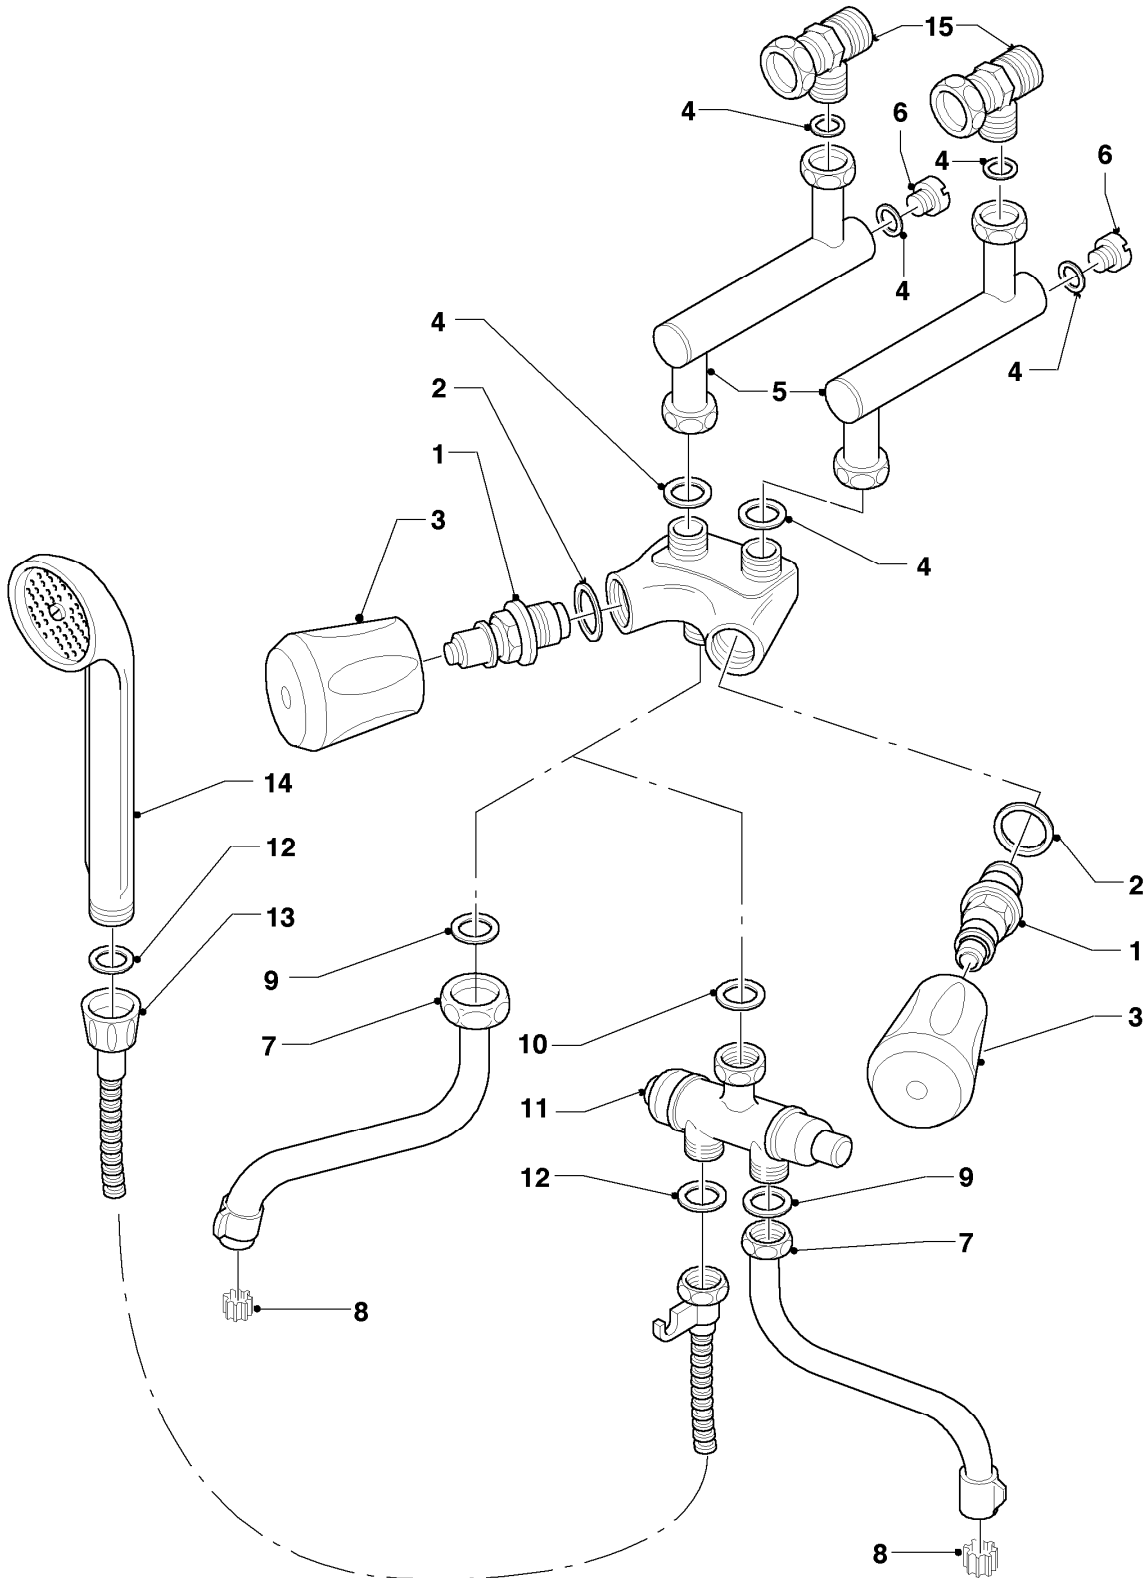

Warmwasser-Geyser MAG Kamin (incl. atmoMAG)

MAG 14-0/0 XI

08b - Hydraulikteile (Direktzapfung)

01 - 08 - 535

-> zum Ersatzteilkauf bei www.loebbeshop.de <-

Warmwasser-Geyser MAG Kamin (incl. atmoMAG)

MAG 14-0/0 XI

08b - Hydraulikteile (Direktzapfung)

Pos.	Teilenummer	Beschreibung	Hinweis, Bemerkung
00	080982	Anschluß flexibel	nicht dargestellt
01	012755	Ventiloberteil	mit Pos. 02
02	981509	Rechteckdichtring	
03	125508	Kronengriff 3/8 rot und blau	
04	981159	Rechteckdichtring (10 St.)	
05	117262	Anschlussstück, Set a 2 St.	mit Pos. 06
06	010050	Schraube	
07	009053	Schwenkauslauf 150 mm f. MAG	Zubehörartikel, nicht über Ersatzteil-Store bestellbar
07	009060	Schwenkauslauf 250 mm f. MAG	Zubehörartikel, nicht über Ersatzteil-Store bestellbar
08	950210	Strahlregler	
09	981165	O-Ring (10 St.)	
10	981161	Rechteckdichtring (10 St.)	
11	950183	Weiche	
12	980313	Rechteckdichtring	
13	950002	Brauseschlauch	
14	083210	Handbrause	
15	117263	Abschlussverschraubung, Set a 2 St.	

-> zum Ersatzteilkauf bei www.loebbeshop.de <-