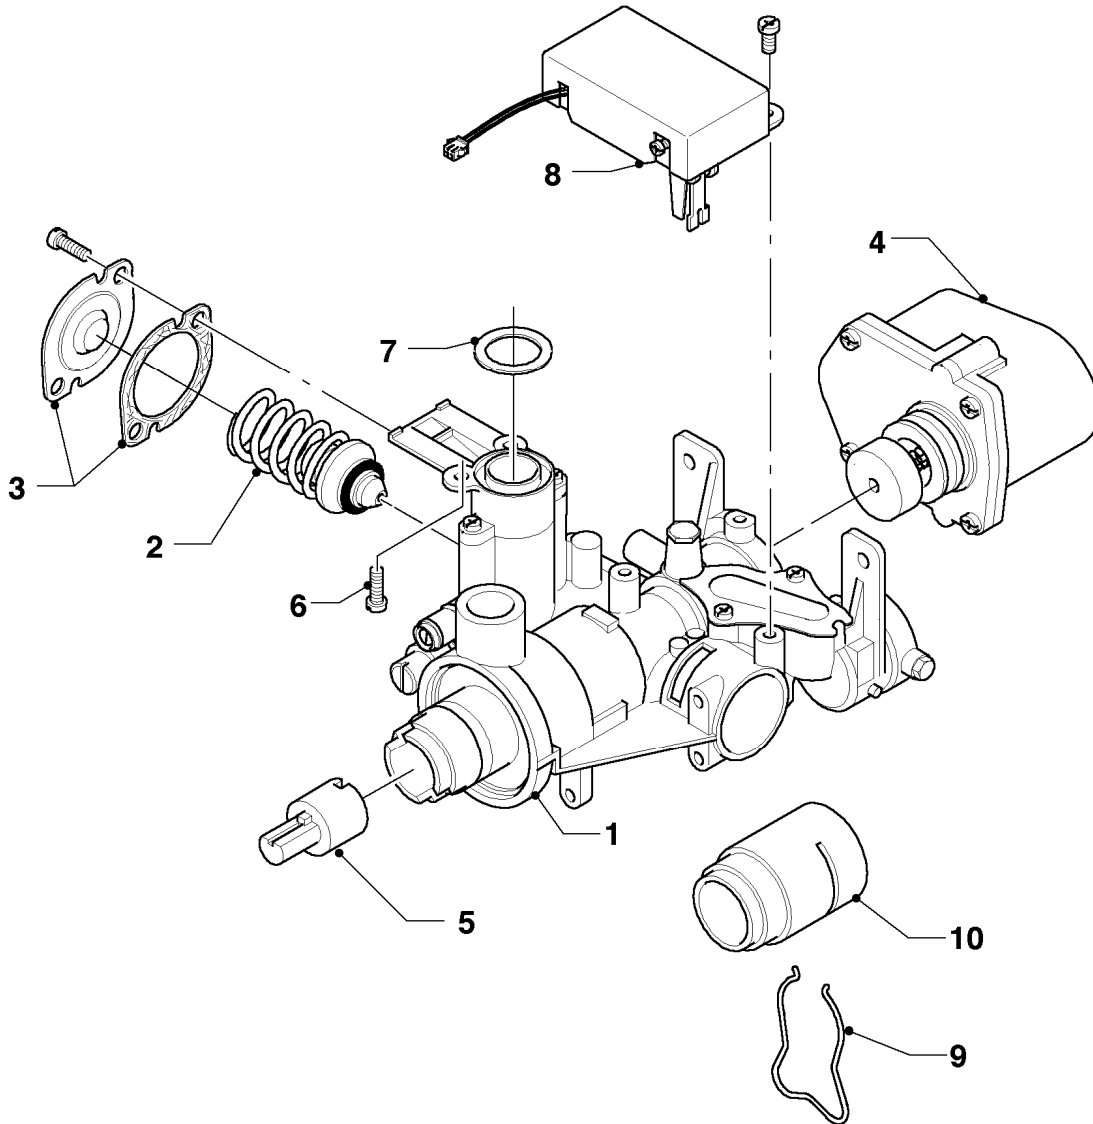

Warmwasser-Geyser MAG Kamin (incl. atmoMAG)

MAG 14-0/0 XI

05 - Gasregelteile

01 - 02 - 515

-> zum Ersatzteilkauf bei www.loebbeshop.de <-

Warmwasser-Geyser MAG Kamin (incl. atmoMAG)

MAG 14-0/0 XI

05 - Gasregelteile

Pos.	Teilenummer	Beschreibung	Hinweis, Bemerkung
01	117245	Gasarmatur	E (H), mit Pos. 02, 03, 05, 06 und 07
01	178768	Gasarmatur	L (LL), mit Pos. 02, 03, 05, 06 und 07
01	117249	Gasarmatur	P (PB), mit Pos. 02, 03, 05, 06 und 07
02	115324	Wassermangelventil	E (H)
02	178760	Wassermangelventil	L (LL)
02	115326	Wassermangelventil	P (PB)
03	115329	Deckel mit Dichtung	
04	115363	Servomotor	E, LL (H, L)
04	115371	Servomotor	P (PB)
05	115168	Adapter	
06	105829	Zylinderschraube (10 St.)	
07	981125	Dichtung (10 St.)	
08	111715	Mikroschalter	
09	-	-	Position entfällt für dieses Gerät
10	-	-	Position entfällt für dieses Gerät

-> zum Ersatzteilkauf bei www.loebbeshop.de <-