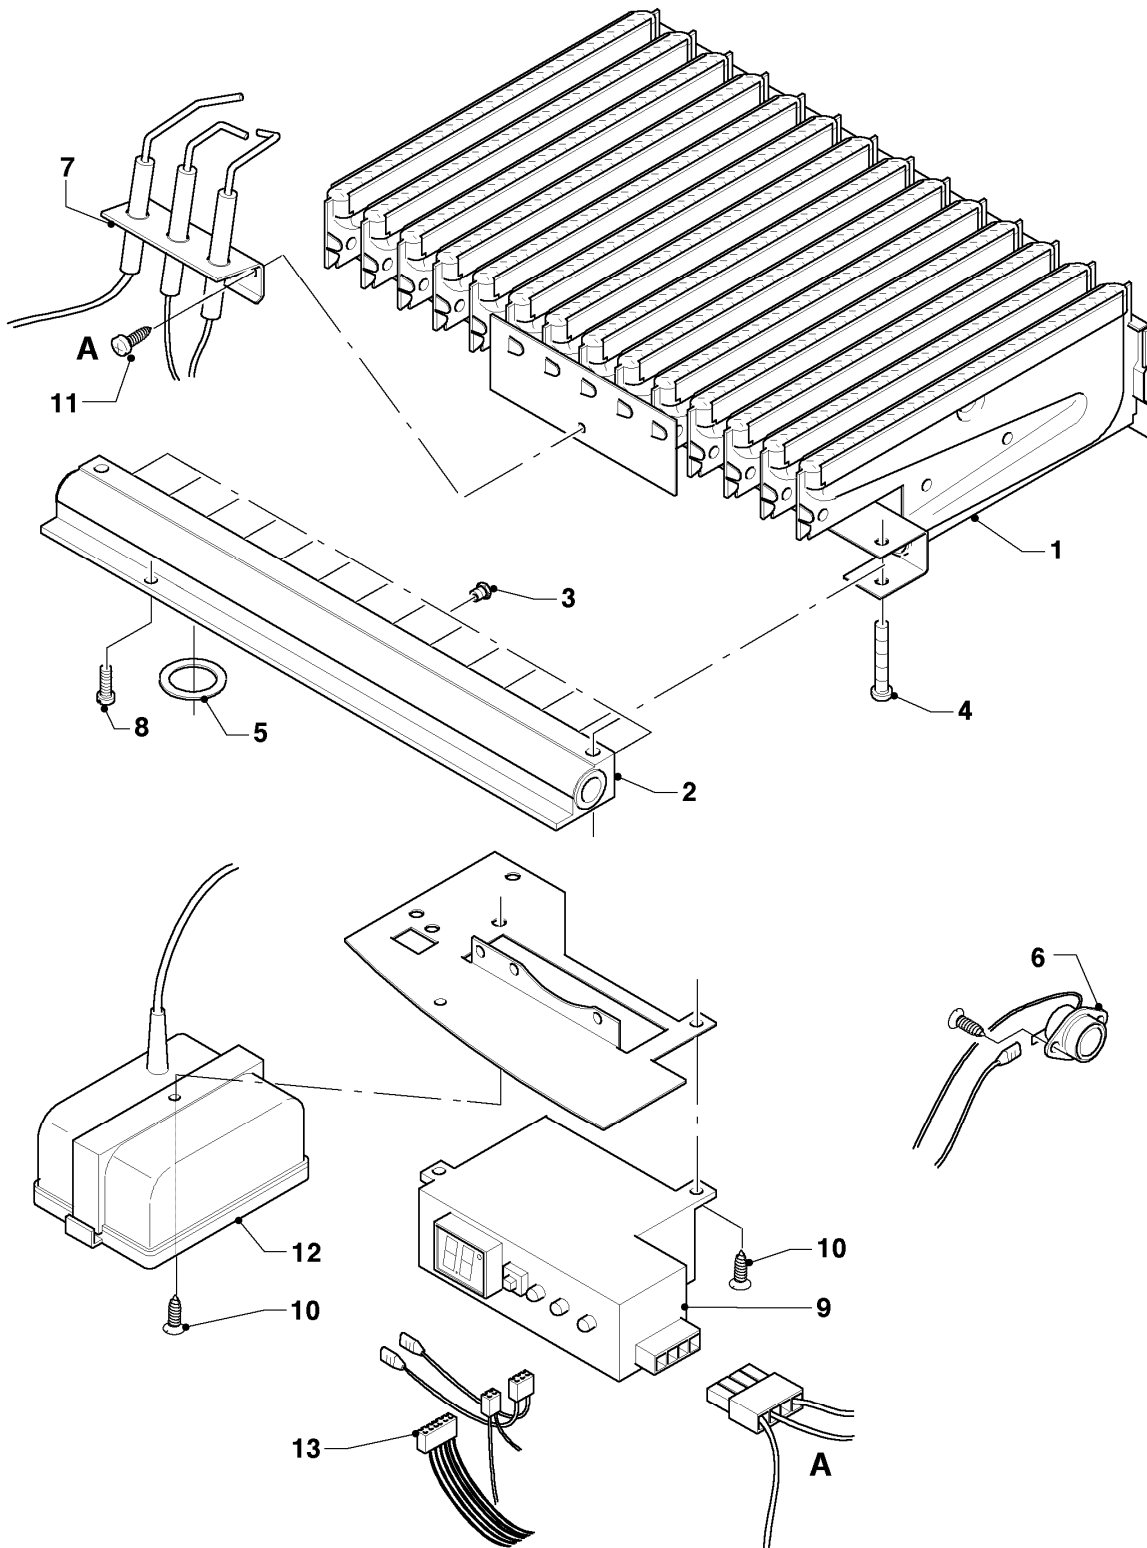

Warmwasser-Geyser MAG Kamin (incl. atmoMAG)

MAG 14-0/0 XI

04 - Brenner

01 - 04 - 541

-> zum Ersatzteilkauf bei www.loebbeshop.de <-

Warmwasser-Geyser MAG Kamin (incl. atmoMAG)

MAG 14-0/0 XI

04 - Brenner

Pos.	Teilenummer	Beschreibung	Hinweis, Bemerkung
01	115190	Kammergruppe	mit Pos. 04
02	115193	Kammerträger	mit Pos. 04, 05
03	291204	Brennerdüse, Set a 14 St.	E (H), D= 1,3mm
03	291208	Brennerdüse, Set a 14 St.	LL (L), D= 1,5mm
03	291213	Brennerdüse, Set a 14 St.	P (PB), D= 0,76mm
04	105831	Zylinderschraube (10 St.)	
05	981125	Dichtung (10 St.)	
06	115236	Sensor (TTB) mit Kabel	
07	509697	Elektrode (Zündung + Überwachung)	mit Pos. 11
08	105829	Zylinderschraube (10 St.)	
09	115257	Gasfeuerungsautomat	mit Pos.10
10	105834	Zylinderschraube (10 St.)	
11	115198	Zylinderschraube (10 St.)	
12	115264	Batteriegehäuse	
13	115258	Kabelbaum	

-> zum Ersatzteilkauf bei www.loebbeshop.de <-