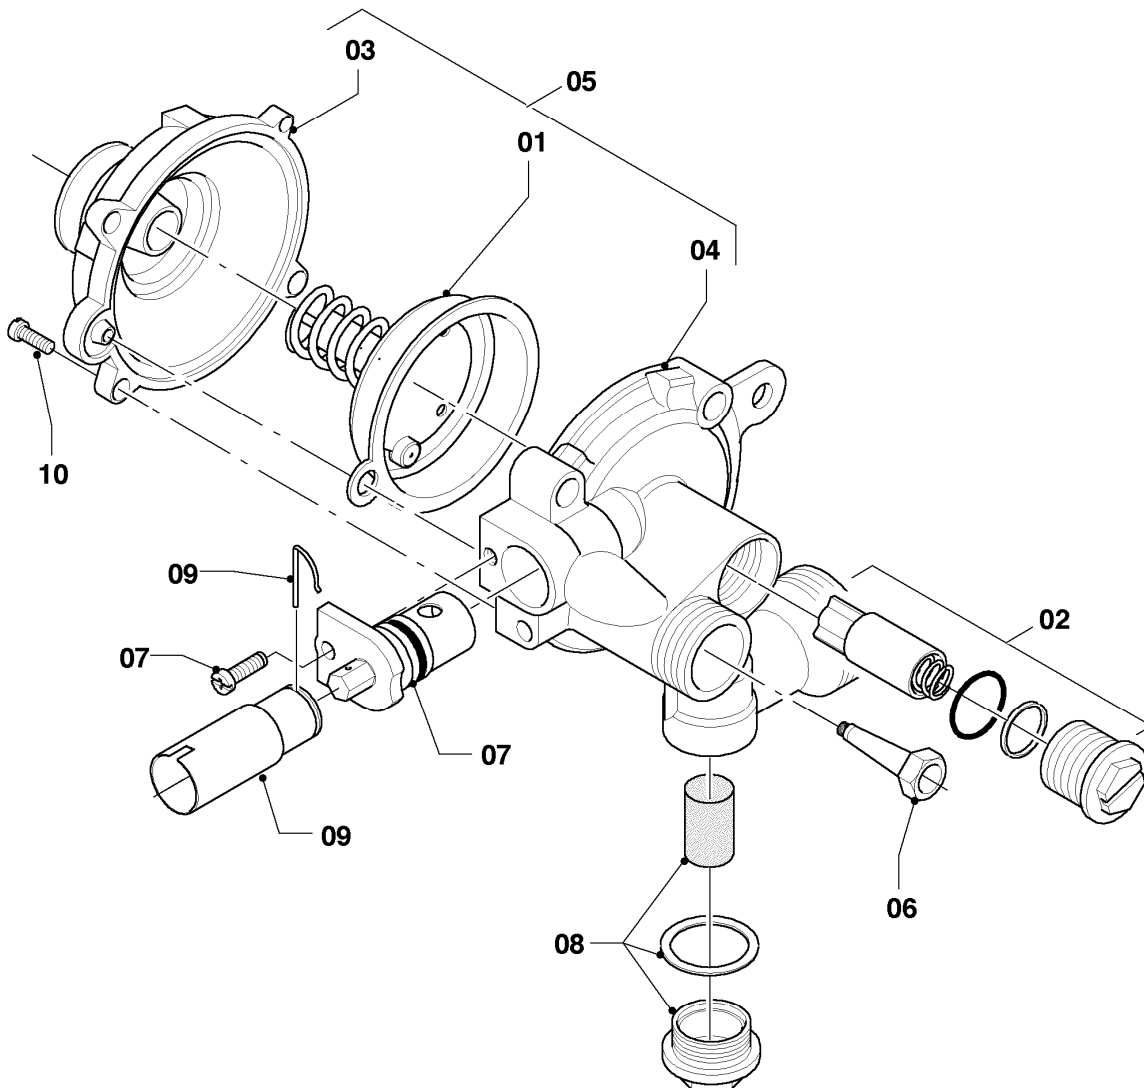

Warmwasser-Geyser MAG Kamin (incl. atmoMAG)

MAG 14-0/0 XI

Baugruppenübersicht

01 - 00 - 533.01

-> zum Ersatzteilkauf bei www.loebbeshop.de <-

Warmwasser-Geyser MAG Kamin (incl. atmoMAG)

MAG 14-0/0 XI

Baugruppenübersicht

Pos.	Baugruppe
01	Wasserschalter
04	Brenner
05	Gasregelteile
06a	Wärmetauscher
07	Verkleidungsteile
08a	Hydraulikteile
08b	Hydraulikteile (Direktzapfung)

-> zum Ersatzteilkauf bei www.loebbeshop.de <-

Warmwasser-Geyser MAG Kamin (incl. atmoMAG)

MAG 14-0/0 XI

01 - Wasserschalter

01 - 01 - 516.01

-> zum Ersatzteilkauf bei www.loebbeshop.de <-

Warmwasser-Geyser MAG Kamin (incl. atmoMAG)

MAG 14-0/0 XI

01 - Wasserschalter

Pos.	Teilenummer	Beschreibung	Hinweis, Bemerkung
01	111718	Membrane, Feder	
02	115301	Wassermengenregler	
03	115302	Wasserschalter-Oberteil	
04	115303	Wasserschalter-Unterteil	
05	115305	Wasserschalter	mit Pos. 01, 02, 03, 04, 06, 07, 08 und 10
06	115313	Venturidüse	
07	115315	Temperaturwähler	
08	115318	Wassersieb	
09	115167	Adapter	
10	115320	Schraube (5 St.)	

MAG 14-0/0 XI

04 - Brenner

Pos.	Teilenummer	Beschreibung	Hinweis, Bemerkung
01	115190	Kammergruppe	mit Pos. 04
02	115193	Kammerträger	mit Pos. 04, 05
03	291204	Brennerdüse, Set a 14 St.	E (H), D= 1,3mm
03	291208	Brennerdüse, Set a 14 St.	LL (L), D= 1,5mm
03	291213	Brennerdüse, Set a 14 St.	P (PB), D= 0,76mm
04	105831	Zylinderschraube (10 St.)	
05	981125	Dichtung (10 St.)	
06	115236	Sensor (TTB) mit Kabel	
07	509697	Elektrode (Zündung + Überwachung)	mit Pos. 11
08	105829	Zylinderschraube (10 St.)	
09	115257	Gasfeuerungsautomat	mit Pos.10
10	105834	Zylinderschraube (10 St.)	
11	115198	Zylinderschraube (10 St.)	
12	115264	Batteriegehäuse	
13	115258	Kabelbaum	