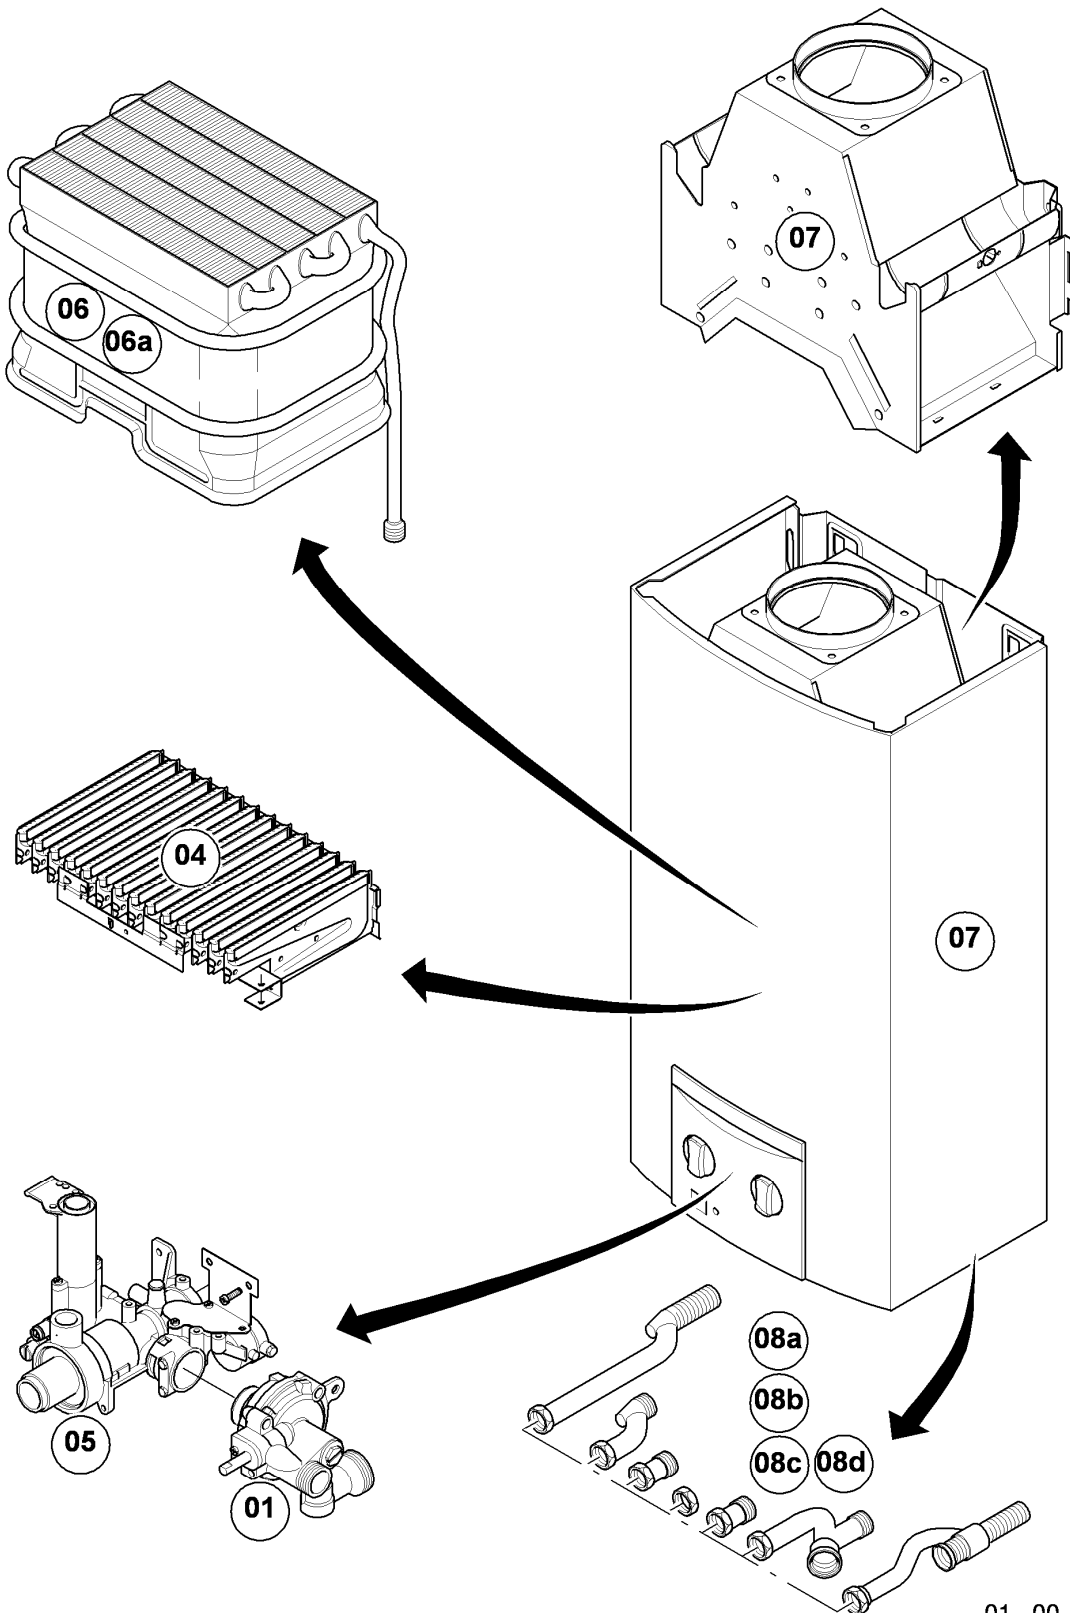

Warmwasser-Geyser MAG Kamin (incl. atmoMAG)

MAG 14-0/0 XI

Baugruppenübersicht

01 - 00 - 533.01

-> zum Ersatzteilkauf bei www.loebbeshop.de <-

Warmwasser-Geyser MAG Kamin (incl. atmoMAG)

MAG 14-0/0 XI

Baugruppenübersicht

Pos.	Baugruppe
01	Wasserschalter
04	Brenner
05	Gasregelteile
06a	Wärmetauscher
07	Verkleidungsteile
08a	Hydraulikteile
08b	Hydraulikteile (Direktzapfung)

-> zum Ersatzteilkauf bei www.loebbeshop.de <-

Warmwasser-Geyser MAG Kamin (incl. atmoMAG)

MAG 14-0/0 XI

01 - Wasserschalter

01 - 01 - 516.01

-> zum Ersatzteilkauf bei www.loebbeshop.de <-

Warmwasser-Geyser MAG Kamin (incl. atmoMAG)

MAG 14-0/0 XI

01 - Wasserschalter

Pos.	Teilenummer	Beschreibung	Hinweis, Bemerkung
01	111718	Membrane, Feder	
02	115301	Wassermengenregler	
03	115302	Wasserschalter-Oberteil	
04	115303	Wasserschalter-Unterteil	
05	115305	Wasserschalter	mit Pos. 01, 02, 03, 04, 06, 07, 08 und 10
06	115313	Venturidüse	
07	115315	Temperaturwähler	
08	115318	Wassersieb	
09	115167	Adapter	
10	115320	Schraube (5 St.)	

MAG 14-0/0 XI

04 - Brenner

Pos.	Teilenummer	Beschreibung	Hinweis, Bemerkung
01	115190	Kammergruppe	mit Pos. 04
02	115193	Kammerträger	mit Pos. 04, 05
03	291204	Brennerdüse, Set a 14 St.	E (H), D= 1,3mm
03	291208	Brennerdüse, Set a 14 St.	LL (L), D= 1,5mm
03	291213	Brennerdüse, Set a 14 St.	P (PB), D= 0,76mm
04	105831	Zylinderschraube (10 St.)	
05	981125	Dichtung (10 St.)	
06	115236	Sensor (TTB) mit Kabel	
07	509697	Elektrode (Zündung + Überwachung)	mit Pos. 11
08	105829	Zylinderschraube (10 St.)	
09	115257	Gasfeuerungsautomat	mit Pos.10
10	105834	Zylinderschraube (10 St.)	
11	115198	Zylinderschraube (10 St.)	
12	115264	Batteriegehäuse	
13	115258	Kabelbaum	