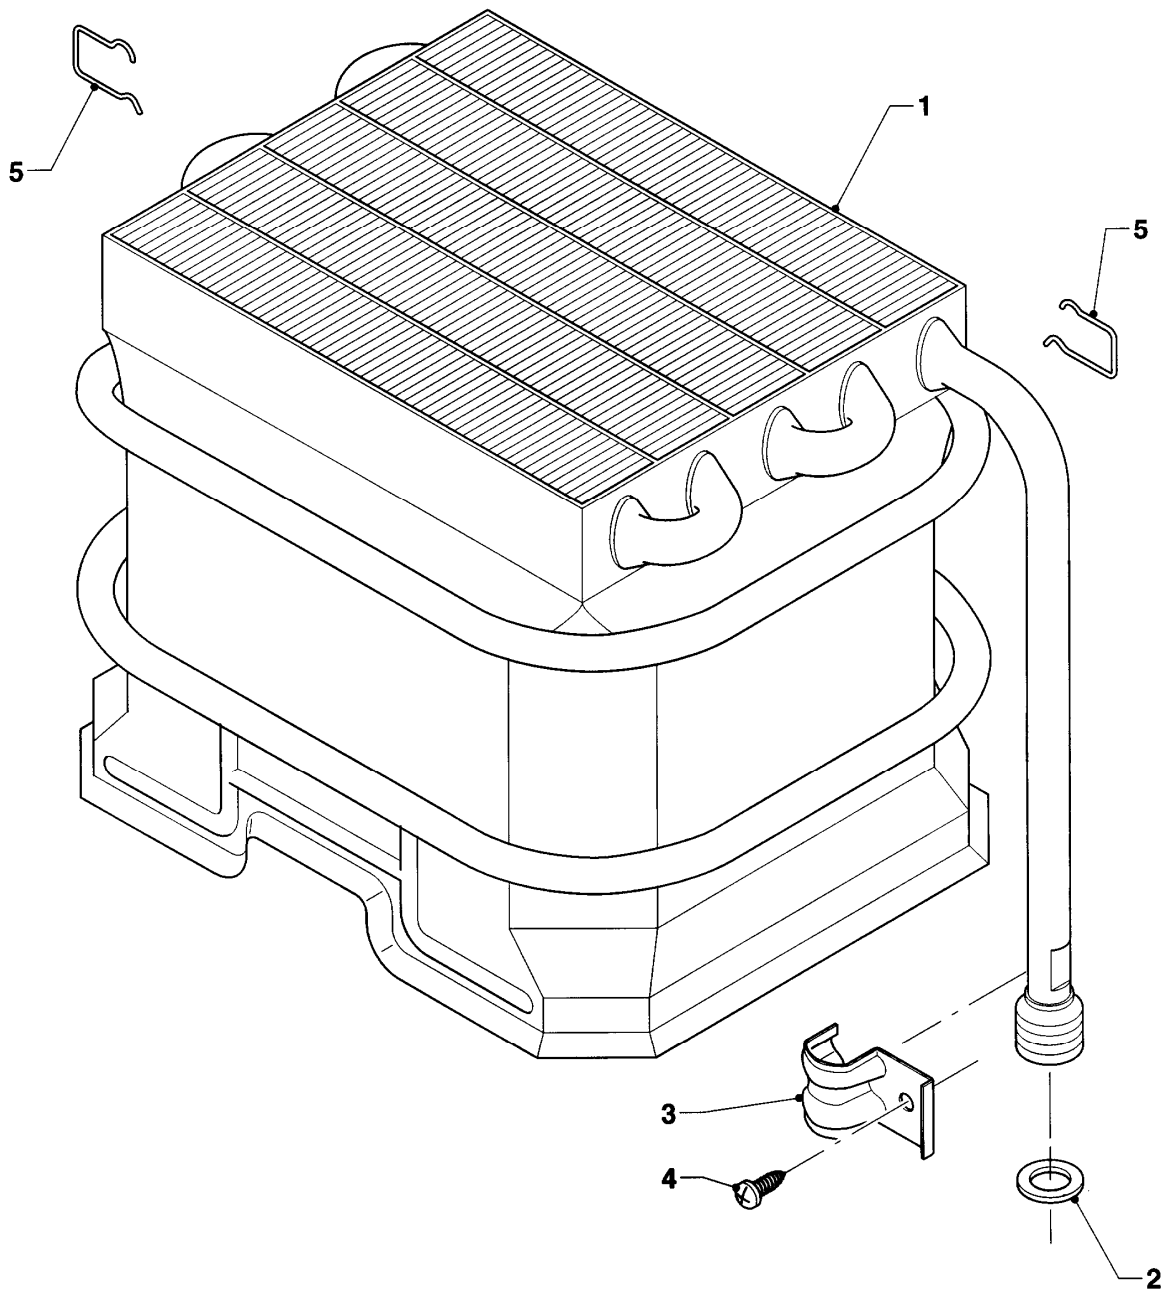

Warmwasser-Geyser MAG Kamin (incl. atmoMAG)

MAG 24/2 GXI

06a - Wärmetauscher 24 kW

01 - 06- 005

-> zum Ersatzteilkauf bei www.loebbeshop.de <-

Warmwasser-Geyser MAG Kamin (incl. atmoMAG)

MAG 24/2 GXI

06a - Wärmetauscher 24 kW

Pos.	Teilenummer	Beschreibung	Hinweis, Bemerkung
01	061639	Heizkörper	mit Pos. 02,03
01	0020094116	Heizkörper (beschichtet)	mit Pos. 02,03
02	981143	Rechteckdichtring (10 St.)	
03	086133	Federklammer	
04	235727	Blechschraube	
05	139702	Klemmfeder Set (10 St.)	

-> zum Ersatzteilkauf bei www.loebbeshop.de <-