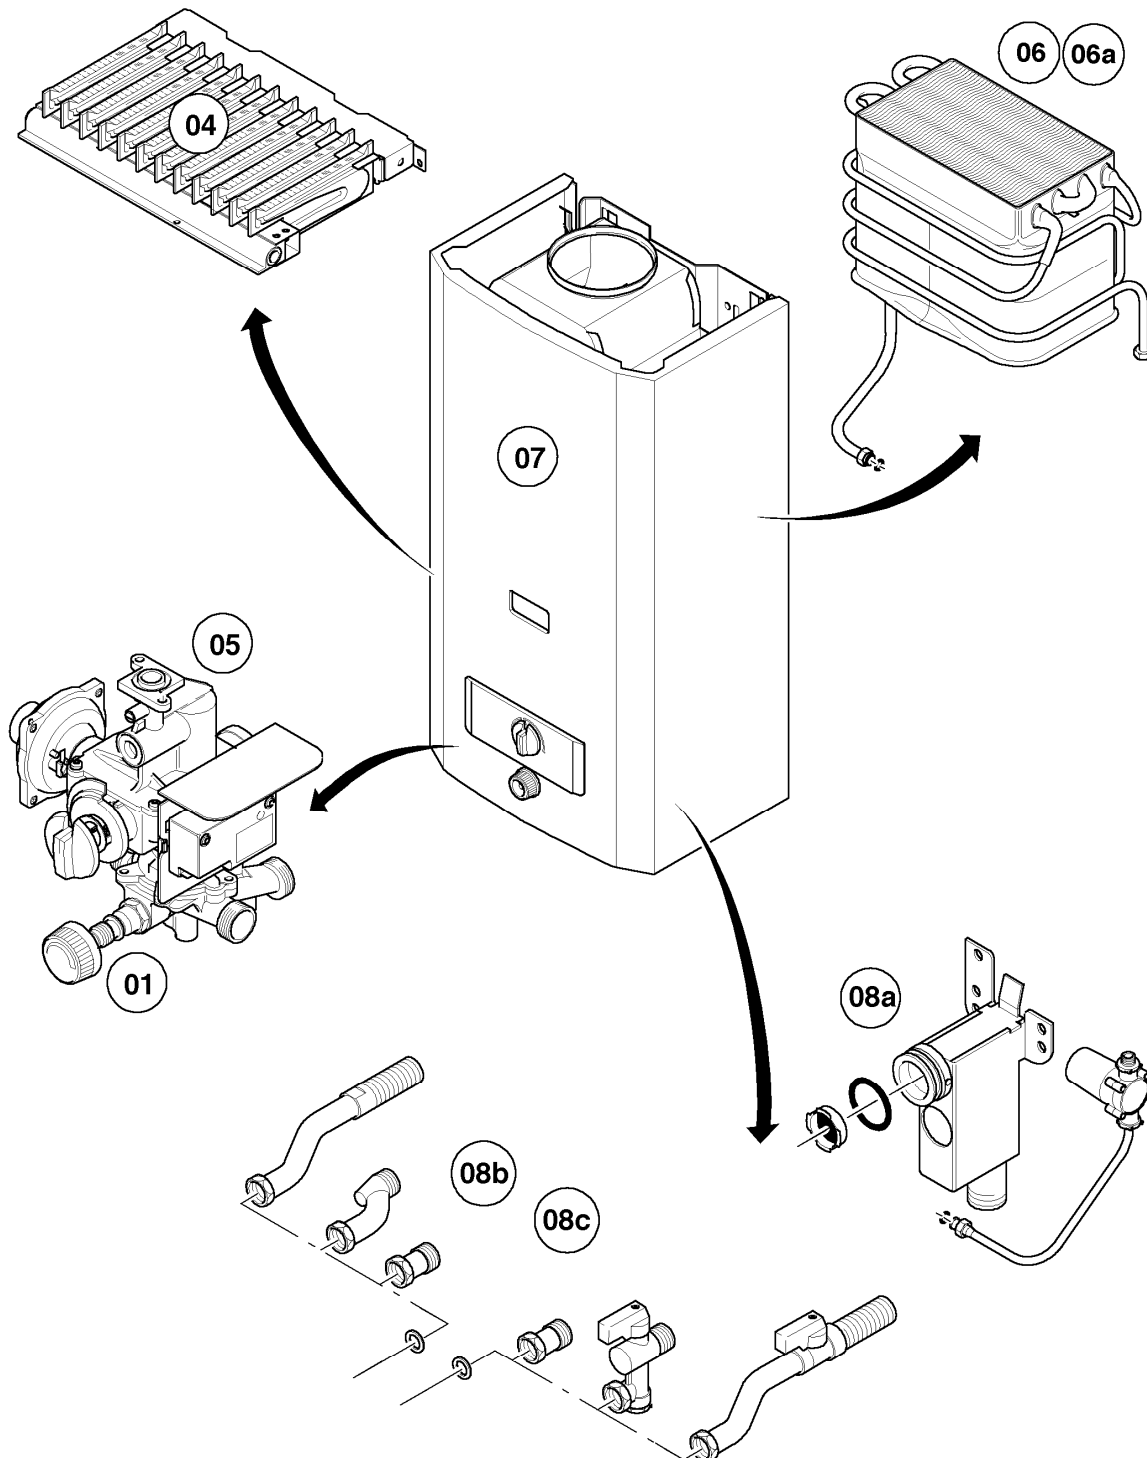

Warmwasser-Geyser MAG Kamin (incl. atmoMAG)

MAG 24/2 GXI

Baugruppenübersicht

01 - 00 - 527.02

-> zum Ersatzteilkauf bei www.loebbeshop.de <-

Warmwasser-Geyser MAG Kamin (incl. atmoMAG)

MAG 24/2 GXI

Baugruppenübersicht

Pos.	Baugruppe
01	Wasserschalter
04	Brenner
05	Gasregelteile
06a	Wärmetauscher 24 kW
07	Verkleidungsteile
08a	Hydraulikteile
08b	Hydraulikteile (Anschlusssteile)

-> zum Ersatzteilkauf bei www.loebbeshop.de <-