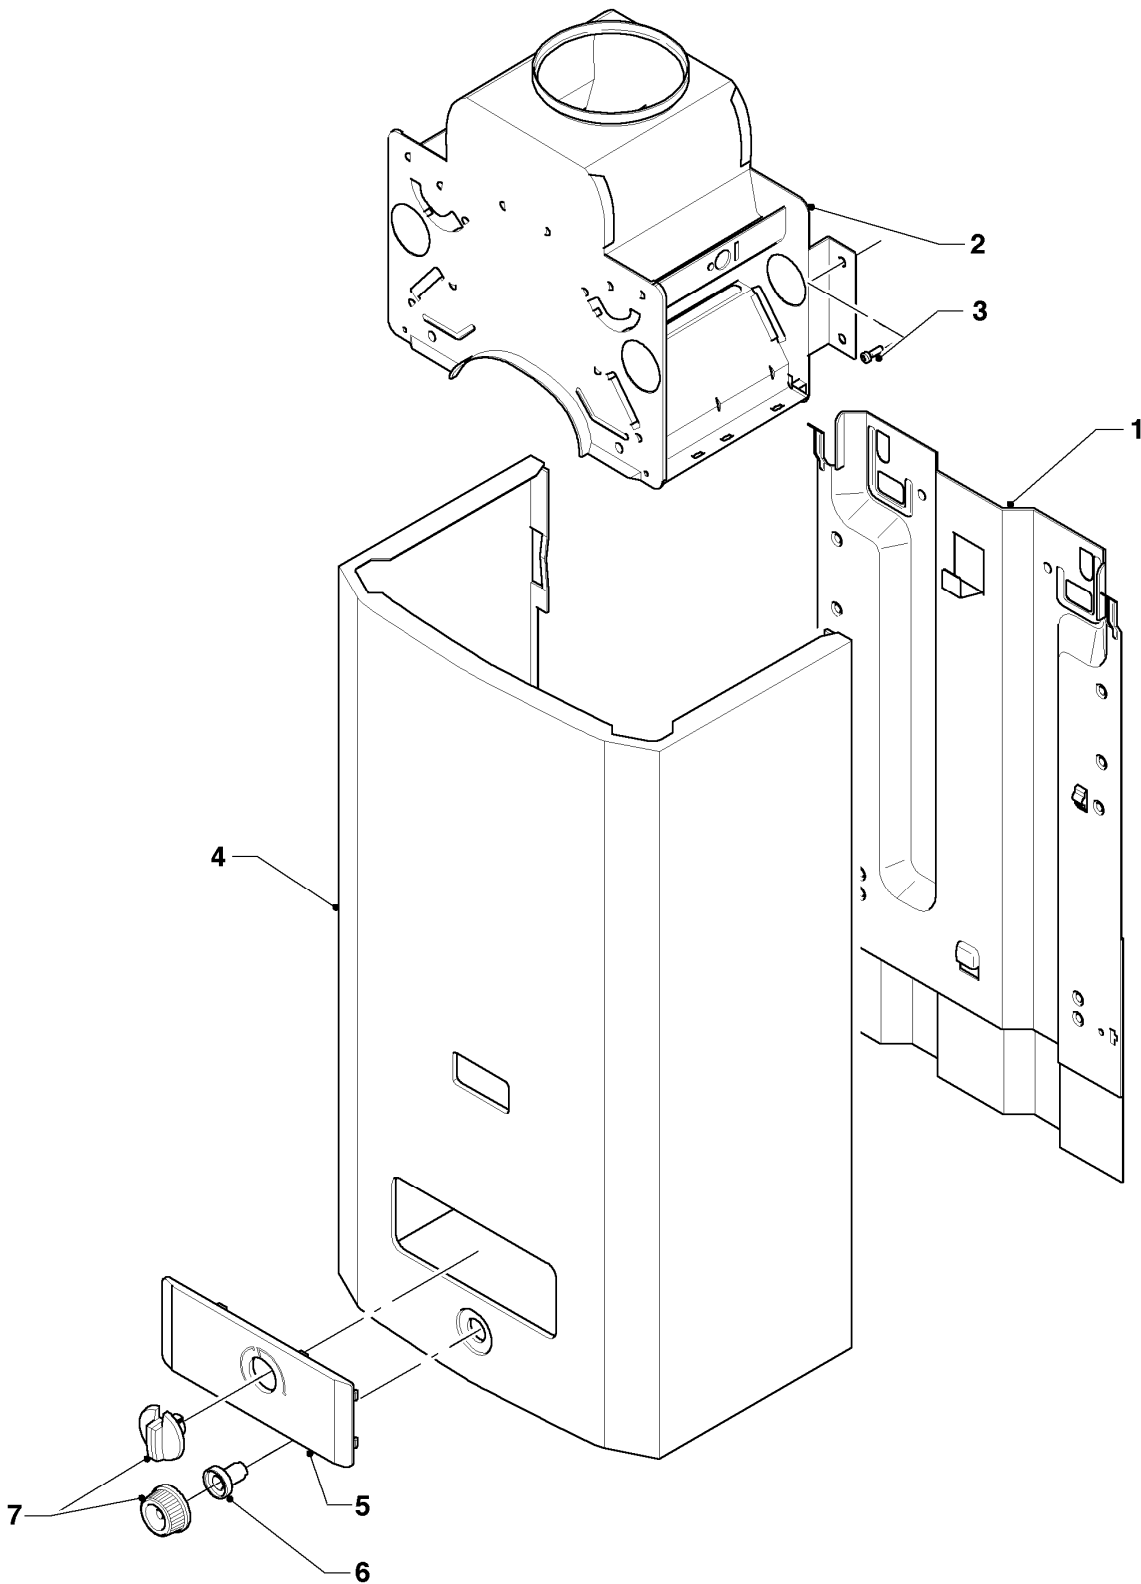

Warmwasser-Geyser MAG Kamin (incl. atmoMAG)

MAG 24/2 GXI

07 - Verkleidungsteile

01 - 07 - 550

-> zum Ersatzteilkauf bei www.loebbeshop.de <-

Warmwasser-Geyser MAG Kamin (incl. atmoMAG)

MAG 24/2 GXI

07 - Verkleidungsteile

Pos.	Teilenummer	Beschreibung	Hinweis, Bemerkung
00	153198	Leitblech	nicht dargestellt
01	074413	Rückwand	
02	075086	Strömungssicherung	
03	105832	Blechschraube (10 St.)	Mengenpack 10 Stück
04	072981	Mantel	
05	077973	Blende	
06	0020107726	Hülse	
07	114292	Knopf (Set)	

-> zum Ersatzteilkauf bei www.loebbeshop.de <-