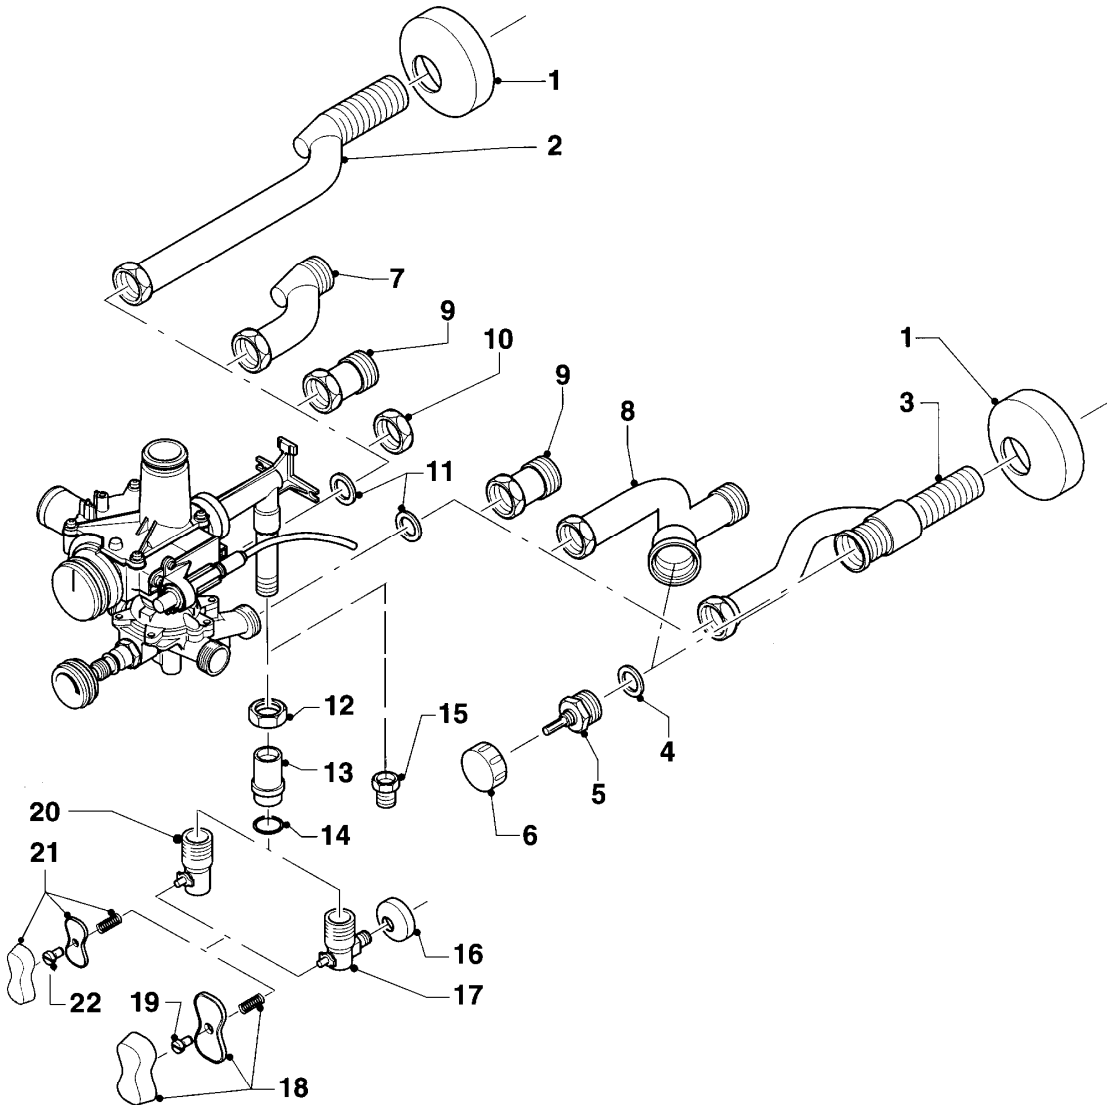

Warmwasser-Geyser MAG Kamin (incl. atmoMAG)

MAG 24/2 GXI

08b - Hydraulikteile (Anschlusssteile)

01-08-521

-> zum Ersatzteilkauf bei www.loebbeshop.de <-

Warmwasser-Geyser MAG Kamin (incl. atmoMAG)

MAG 24/2 GXI

08b - Hydraulikteile (Anschlusssteile)

Pos.	Teilenummer	Beschreibung	Hinweis, Bemerkung
01	950088	Rosette	
02	081148	Warmwasseranschluss	Unterputz
03	081720	Kaltwasser-Anschlussventil	Unterputz
04	981605	Rechteckdichtring	
05	950057	Ventiloberteil	mit Pos. 04, 06
06	143981	Knopf	
07	081149	Warmwasseranschluss	Überputz
08	081721	Kaltwasser-Anschlussventil	Überputz
09	085017	Verlängerung	für Altinstallationen
10	950017	Kappe	für Direktentnahme
11	981141	Rechteckdichtring (10 St.)	
12	-	-	nicht einzeln lieferbar
13	-	-	nicht einzeln lieferbar
14	982320	O-Ring	für Rp, R/Rp 1/2-Gasanschluss
14	982310	O-Ring	für Rp, R/Rp 3/4-Gasanschluss
15	219227	Reduziernippel	1 x 1/2
16	147004	Rosette (R 1/2)	für R/Rp 1/2-Gasanschluss
16	147002	Rosette (R 3/4)	für R/Rp 3/4-Gasanschluss
17	-	-	R/Rp 3/4, siehe gültige Geräte-Preisliste
18	280876	Griff	für Rp, R/Rp 3/4+1-Gasanschluss
19	116482	Schraube	
20	-	-	R/Rp 1/2, siehe gültige Geräte-Preisliste
21	280875	Griff	für R/Rp 1/2-Gasanschluss
22	700215	Schraube	

-> zum Ersatzteilkauf bei www.loebbeshop.de <-