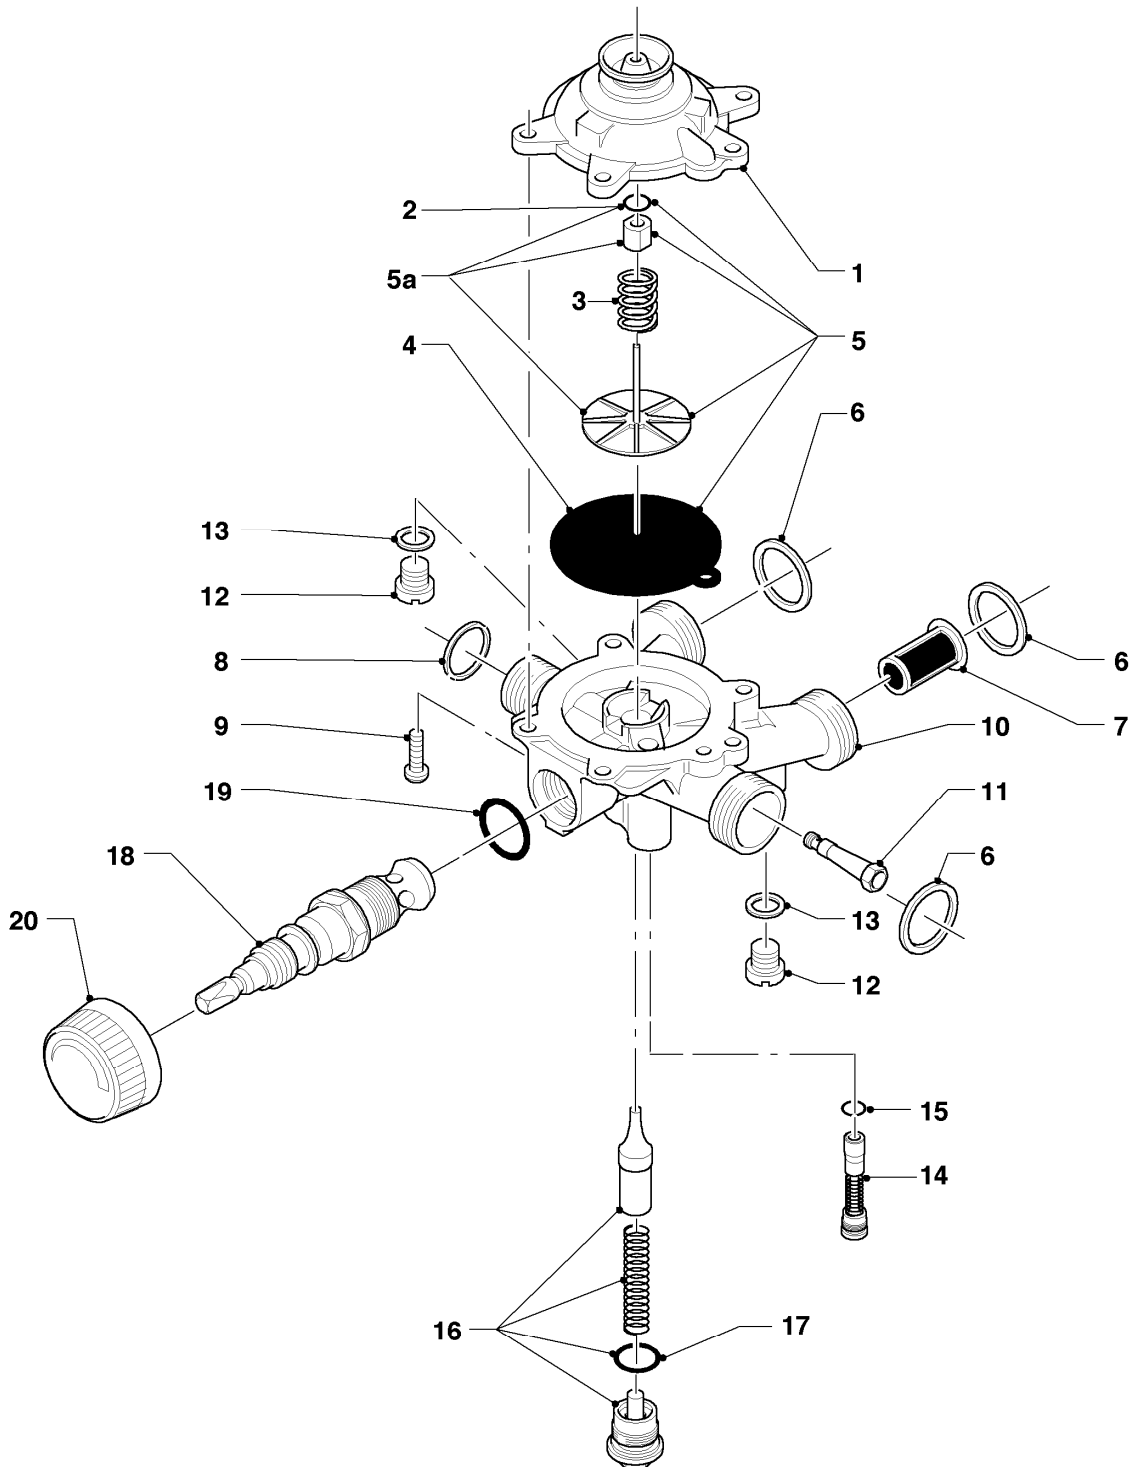

Warmwasser-Geyser MAG Kamin (incl. atmoMAG)

MAG 24/2 GXI

01 - Wasserschalter

01 - 01 - 515

-> zum Ersatzteilkauf bei www.loebbeshop.de <-

Warmwasser-Geyser MAG Kamin (incl. atmoMAG)

MAG 24/2 GXI

01 - Wasserschalter

Pos.	Teilenummer	Beschreibung	Hinweis, Bemerkung
01	013062	Wasserschalter-Oberteil	mit Pos. 2
02	982317	O-Ring	
03	104320	Feder	
04	0020107790	Membrane	
05	010362	Membrane (Reparatursatz)	
05a	-	-	Position entfällt
06	981141	Rechteckdichtring (10 St.)	
07	0020028121	Wassersieb	
08	981143	Rechteckdichtring (10 St.)	
09	118959	Linsenschraube	
10	011274	Wasserschalter	mit Pos. 01-09, 11-19
11	0020107791	Düse	D=2,4 mm
12	010050	Schraube	
13	981159	Rechteckdichtring (10 St.)	
14	203031	Kolben	grün
15	982484	O-Ring	
16	012946	Wassermengenregler	
17	981163	O-Ring (10 St.)	
18	012546	Temperaturwähler	
19	981175	O-Ring (10 St.)	
20	114292	Knopf (Set)	

-> zum Ersatzteilkauf bei www.loebbeshop.de <-