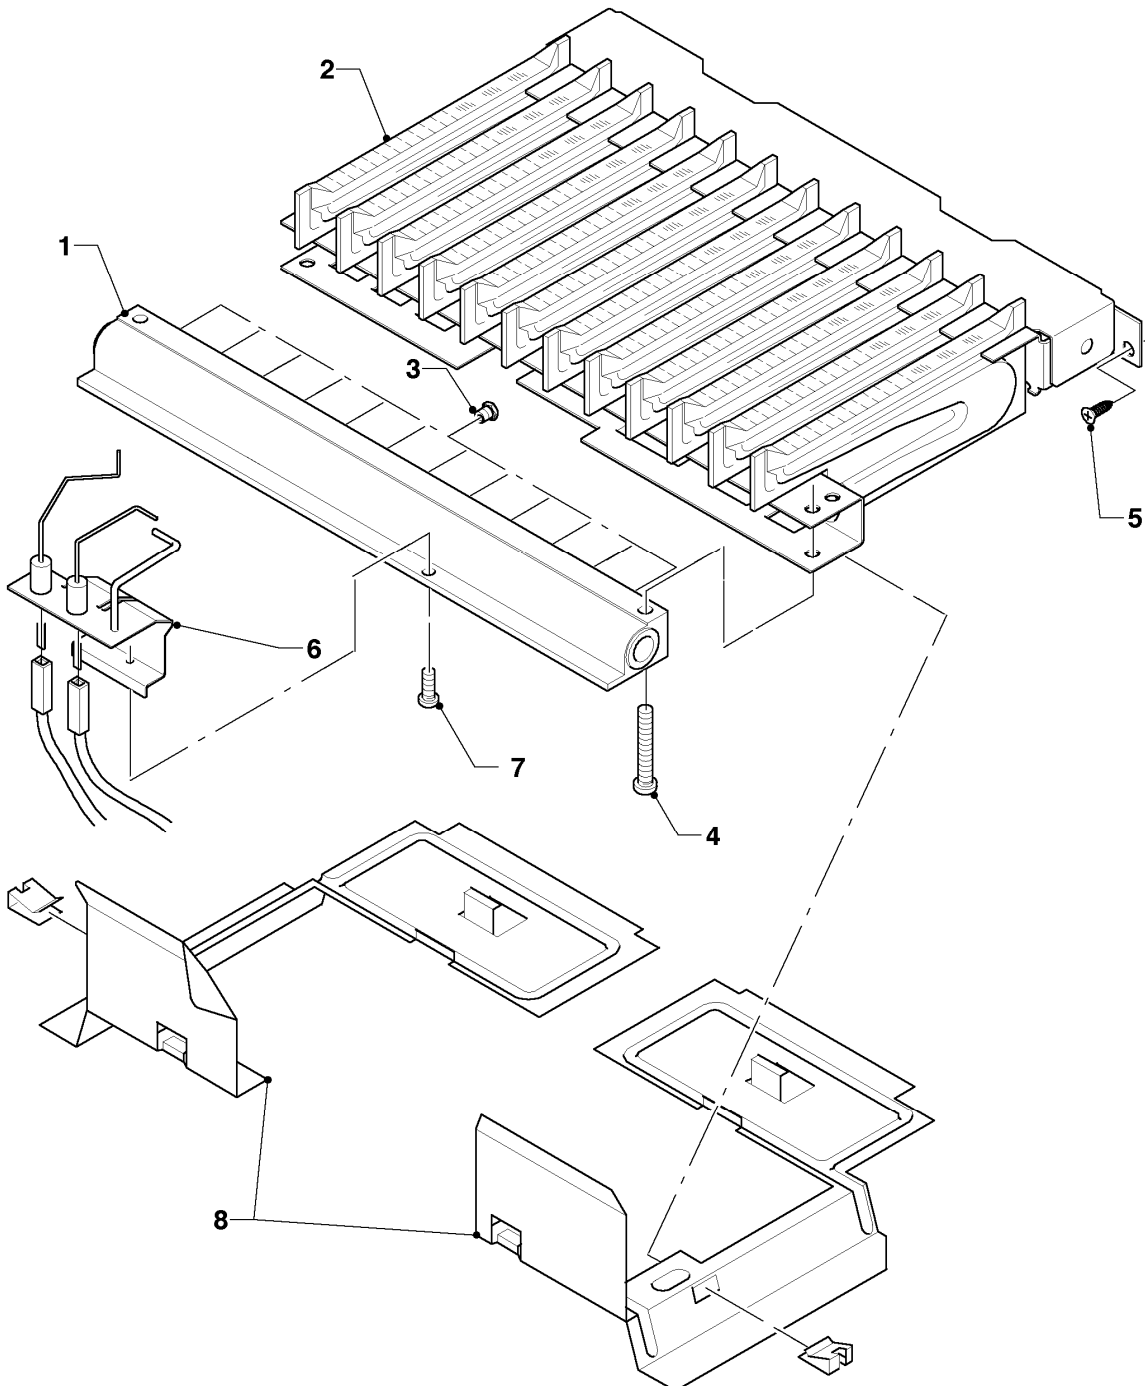

Warmwasser-Geyser MAG Kamin (incl. atmoMAG)

MAG 24/2 GXI

04 - Brenner

01 - 04 - 529.01

-> zum Ersatzteilkauf bei www.loebbeshop.de <-

Warmwasser-Geyser MAG Kamin (incl. atmoMAG)

MAG 24/2 GXI

04 - Brenner

Pos.	Teilenummer	Beschreibung	Hinweis, Bemerkung
01	126728	Kammerträger	
02	042024	Kammergruppe	
03	291214	Brennerdüse, Set a 14 St.	LL, D=1,75mm
03	291208	Brennerdüse, Set a 14 St.	E, D=1,5mm
03	291215	Brennerdüse, Set a 14 St.	P, D=0,78mm
04	105831	Zylinderschraube (10 St.)	Mengenpack 10 Stück
05	105832	Blechschrabe (10 St.)	Mengenpack 10 Stück
06	090727	Elektrode (Zündung + Überwachung)	
07	105833	Zylinderschraube (10 St.)	Mengenpack 10 Stück
08	153198	Leitblech	

-> zum Ersatzteilkauf bei www.loebbeshop.de <-