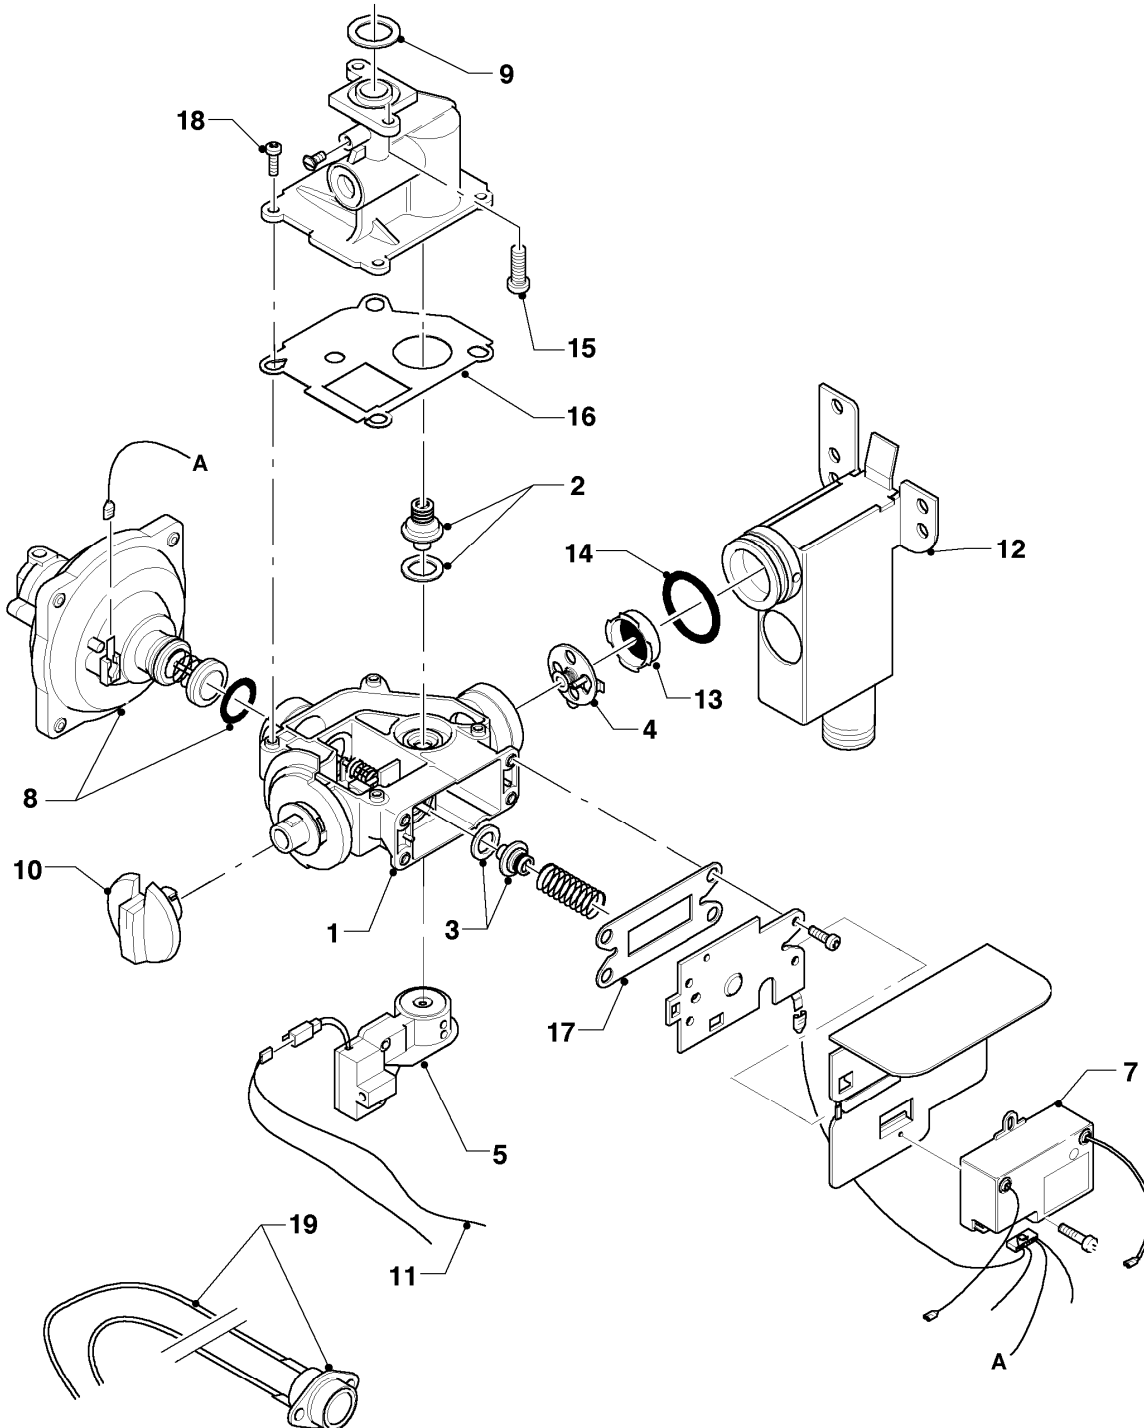

Warmwasser-Geyser MAG Kamin (incl. atmoMAG)

MAG 24/2 GXI

05 - Gasregelteile

01 - 02 - 510.02

-> zum Ersatzteilkauf bei www.loebbeshop.de <-

Warmwasser-Geyser MAG Kamin (incl. atmoMAG)

MAG 24/2 GXI

05 - Gasregelteile

Pos.	Teilenummer	Beschreibung	Hinweis, Bemerkung
01	053392	Gasarmatur mit Sektorenblende	E, LL, mit Pos. 02-05, 09, 14, 16-18
01	053393	Gasarmatur mit Sektorenblende	P, mit Pos. 02-05, 09, 14, 16-18
02	020795	Wassermangelventil	E, LL
02	020797	Wassermangelventil	P
03	020674	Hauptgasventil	E, LL
03	020677	Hauptgasventil	P
04	149505	Sektorenblende	
05	257943	Schalter	
07	100569	Gasfeuerungsautomat	
08	014694	Ventil Servoventil B (PB)	P
08	014695	Ventil Servoventil H (E)	E,LL
09	981125	Dichtung (10 St.)	
10	114292	Knopf (Set)	
11	253566	Sensor (TTB) mit Kabelbaum	
12	-	-	siehe Baugruppe 08 Hydraulikteile
13	128522	Gassieb	
14	982346	O-Ring	
15	118936	Zylinderschraube KS/S	
16	980618	Dichtung	
17	980617	Dichtung	
18	118889	Flachkopfschraube	
19	253566	Sensor (TTB) mit Kabelbaum	

-> zum Ersatzteilkauf bei www.loebbeshop.de <-