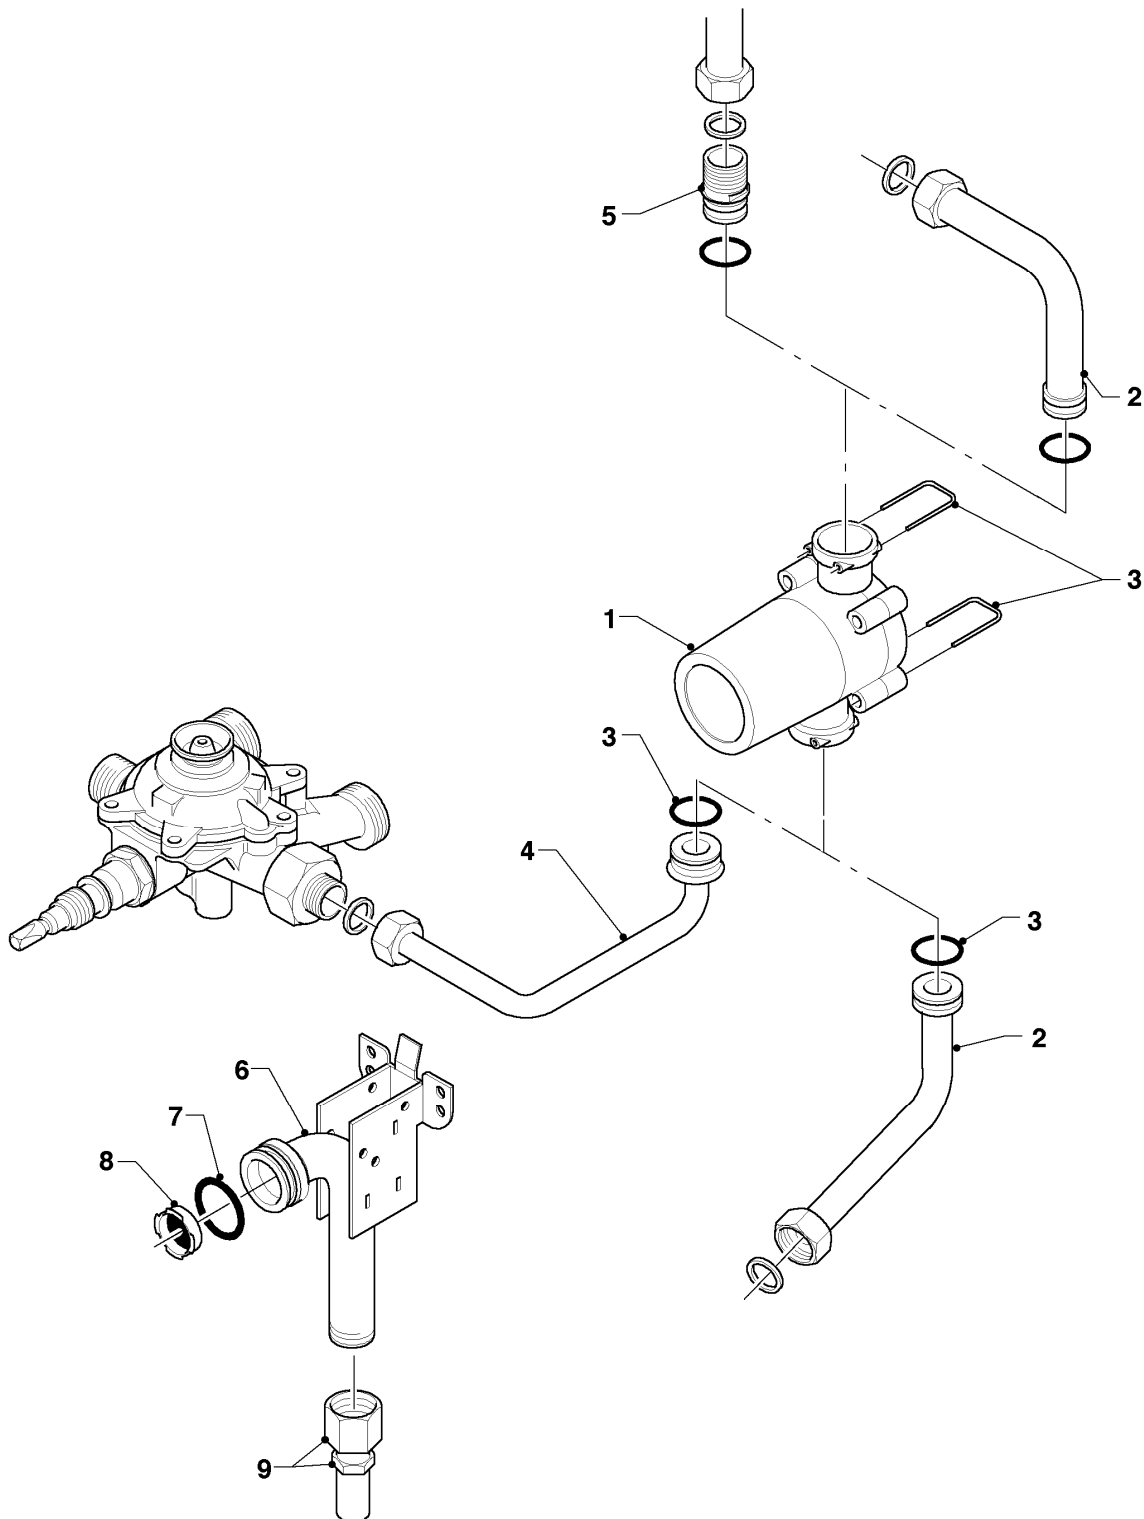

Warmwasser-Geyser MAG Kamin (incl. atmoMAG)

MAG 24/2 GXI

08a - Hydraulikteile

01 - 08 - 526

-> zum Ersatzteilkauf bei www.loebbeshop.de <-

Warmwasser-Geyser MAG Kamin (incl. atmoMAG)

MAG 24/2 GXI

08a - Hydraulikteile

Pos.	Teilenummer	Beschreibung	Hinweis, Bemerkung
00	083960	Warmwasserrohr	nicht dargestellt
01	0020068020	Generator	
02	-	-	nicht für diese Gerätevariante
03	219634	Klammer/O-Ring-set	
04	094109	Rohr	
05	-	-	Pos. im Wärmetauscher enthalten
06	082676	Gasanschluss	mit Pos. 07 und 08
06	082677	Gasanschluss	mit Pos. 07 und 08
07	982346	O-Ring	
08	128522	Gassieb	
09	088305	Verschraubung	

-> zum Ersatzteilkauf bei www.loebbeshop.de <-