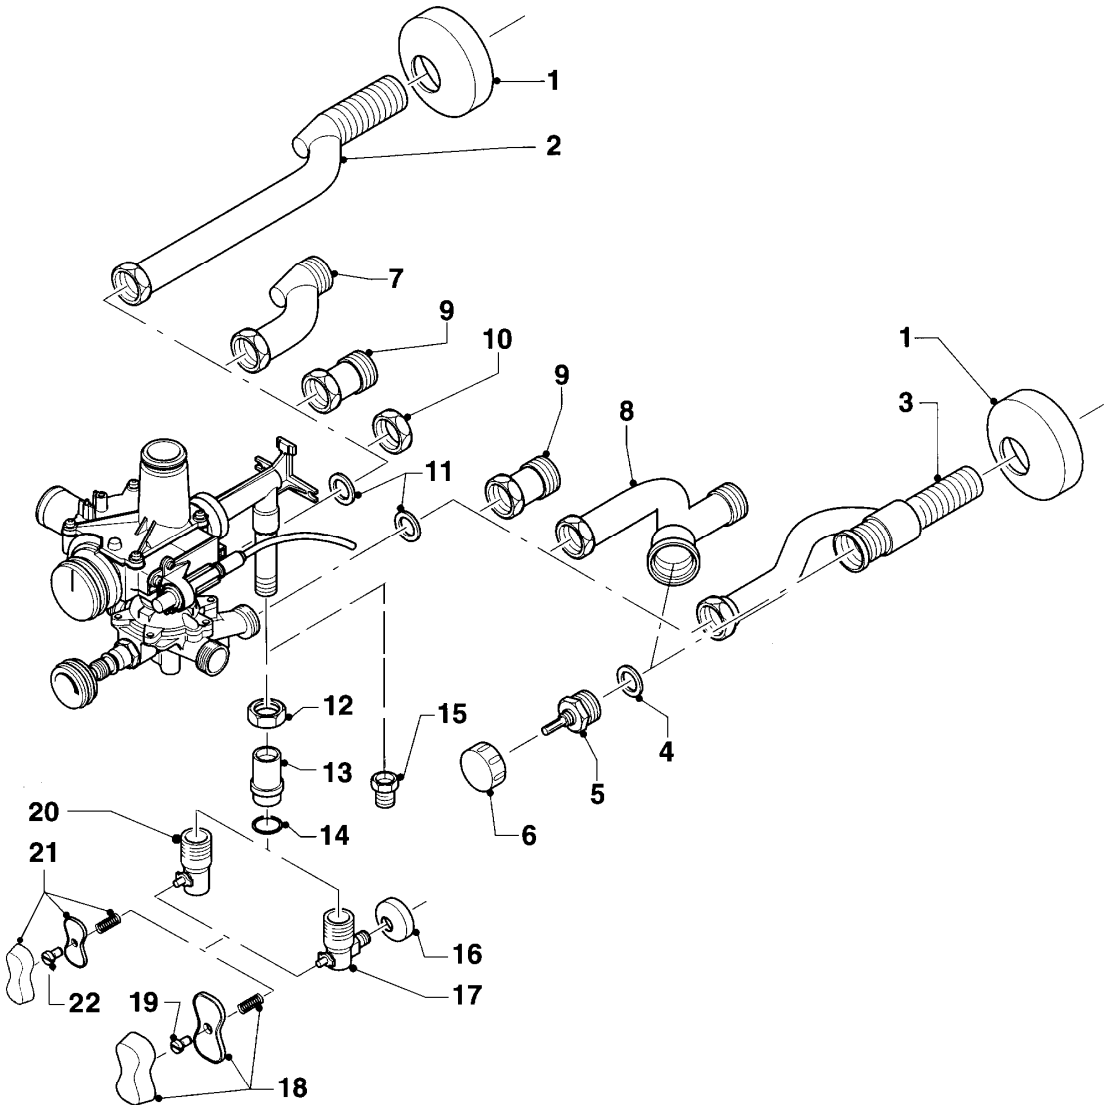

Warmwasser-Geyser MAG Kamin (incl. atmoMAG)

MAG 24/2 XI

08b - Hydraulikteile (Anschlusssteile)

01-08-521

-> zum Ersatzteilkauf bei www.loebbeshop.de <-

Warmwasser-Geyser MAG Kamin (incl. atmoMAG)

MAG 24/2 XI

08b - Hydraulikteile (Anschlusssteile)

Pos.	Teilenummer	Beschreibung	Hinweis, Bemerkung
01	950088	Rosette	
02	081148	Warmwasseranschluss	Unterputz
03	081720	Kaltwasser-Anschlussventil	Unterputz
04	981605	Rechteckdichtring	
05	950057	Ventiloberteil	mit Pos. 04, 06
06	143981	Knopf	
07	081149	Warmwasseranschluss	Überputz
08	081721	Kaltwasser-Anschlussventil	Überputz
09	085017	Verlängerung	für Altinstallationen
10	950017	Kappe	für Direktentnahme
11	981141	Rechteckdichtring (10 St.)	
12	-	-	nicht einzeln lieferbar
13	-	-	nicht einzeln lieferbar
14	982320	O-Ring	für Rp, R/Rp 1/2-Gasanschluss
14	982310	O-Ring	für Rp, R/Rp 3/4-Gasanschluss
15	219227	Reduziernippel	1 x 1/2
16	147004	Rosette (R 1/2)	für R/Rp 1/2-Gasanschluss
16	147002	Rosette (R 3/4)	für R/Rp 3/4-Gasanschluss
17	-	-	R/Rp 3/4, siehe gültige Geräte-Preisliste
18	280876	Griff	für Rp, R/Rp 3/4+1-Gasanschluss
19	116482	Schraube	
20	-	-	R/Rp 1/2, siehe gültige Geräte-Preisliste
21	280875	Griff	für R/Rp 1/2-Gasanschluss
22	700215	Schraube	

-> zum Ersatzteilkauf bei www.loebbeshop.de <-