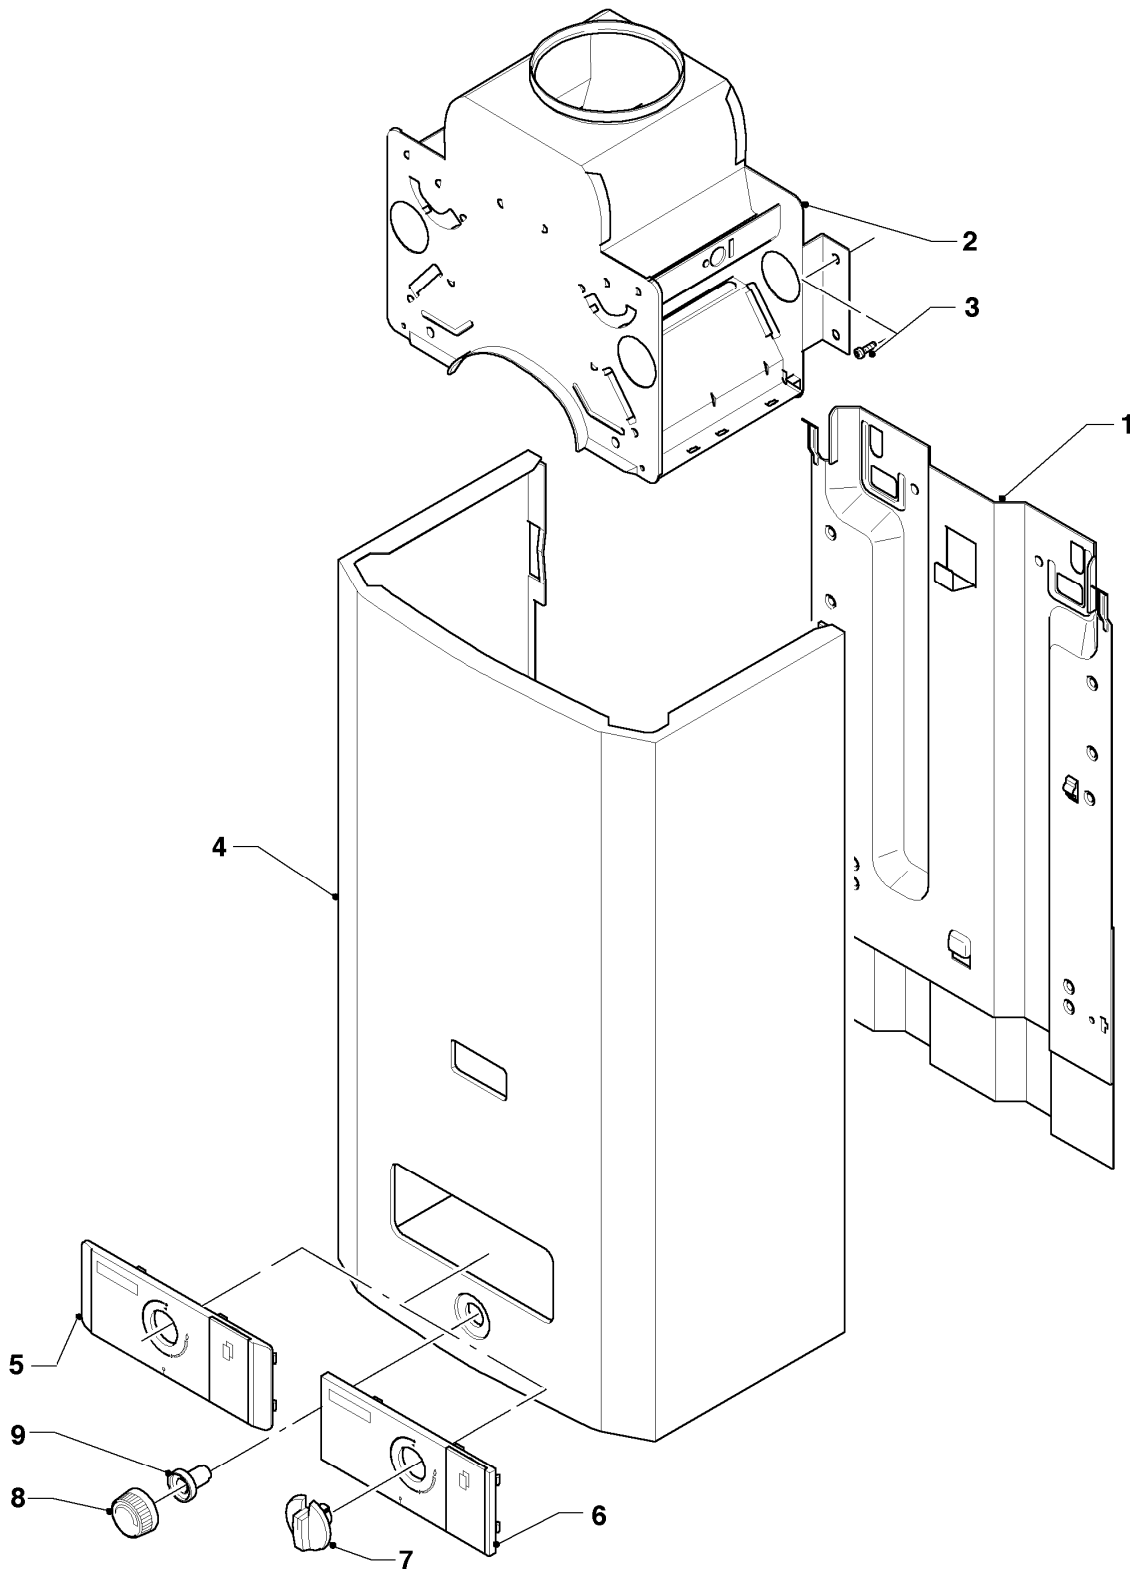

Warmwasser-Geyser MAG Kamin (incl. atmoMAG)

MAG 24/2 XI

07 - Verkleidungsteile

01 - 07 - 545

-> zum Ersatzteilkauf bei www.loebbeshop.de <-

Warmwasser-Geyser MAG Kamin (incl. atmoMAG)

MAG 24/2 XI

07 - Verkleidungsteile

Pos.	Teilenummer	Beschreibung	Hinweis, Bemerkung
00	153198	Leitblech	nicht dargestellt
01	074413	Rückwand	
02	075086	Strömungssicherung	
03	105832	Blehschraube (10 St.)	Mengenpack 10 Stück
04	072981	Mantel	
05	077930	Blende	
06	-	-	Position entfällt für dieses Gerät
07	114277	Knopf	
08	114278	Knopf	
09	0020107726	Hülse	

-> zum Ersatzteilkauf bei www.loebbeshop.de <-