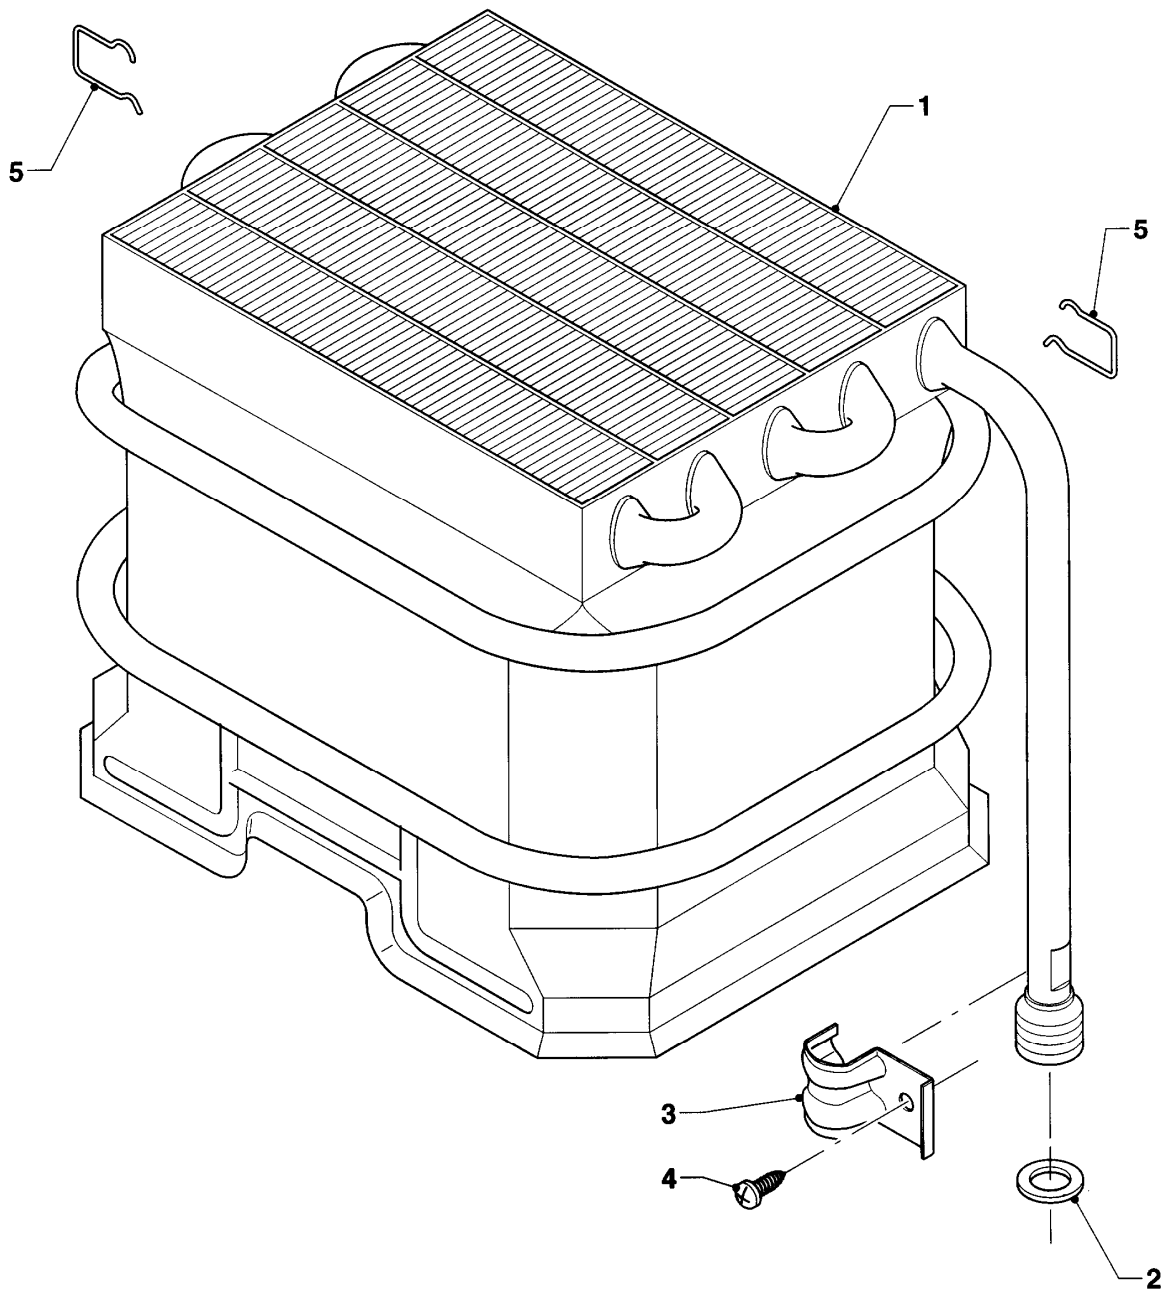

Warmwasser-Geyser MAG Kamin (incl. atmoMAG)

MAG 24/2 XI

06a - Wärmetauscher

01 - 06- 005

-> zum Ersatzteilkauf bei www.loebbeshop.de <-

Warmwasser-Geyser MAG Kamin (incl. atmoMAG)

MAG 24/2 XI

06a - Wärmetauscher

Pos.	Teilenummer	Beschreibung	Hinweis, Bemerkung
01	061639	Heizkörper	mit Pos. 02,03
01	0020094116	Heizkörper (beschichtet)	mit Pos. 02,03
02	981143	Rechteckdichtring (10 St.)	
03	086133	Federklammer	
04	235727	Blechschraube	
05	139702	Klemmfeder Set (10 St.)	

-> zum Ersatzteilkauf bei www.loebbeshop.de <-