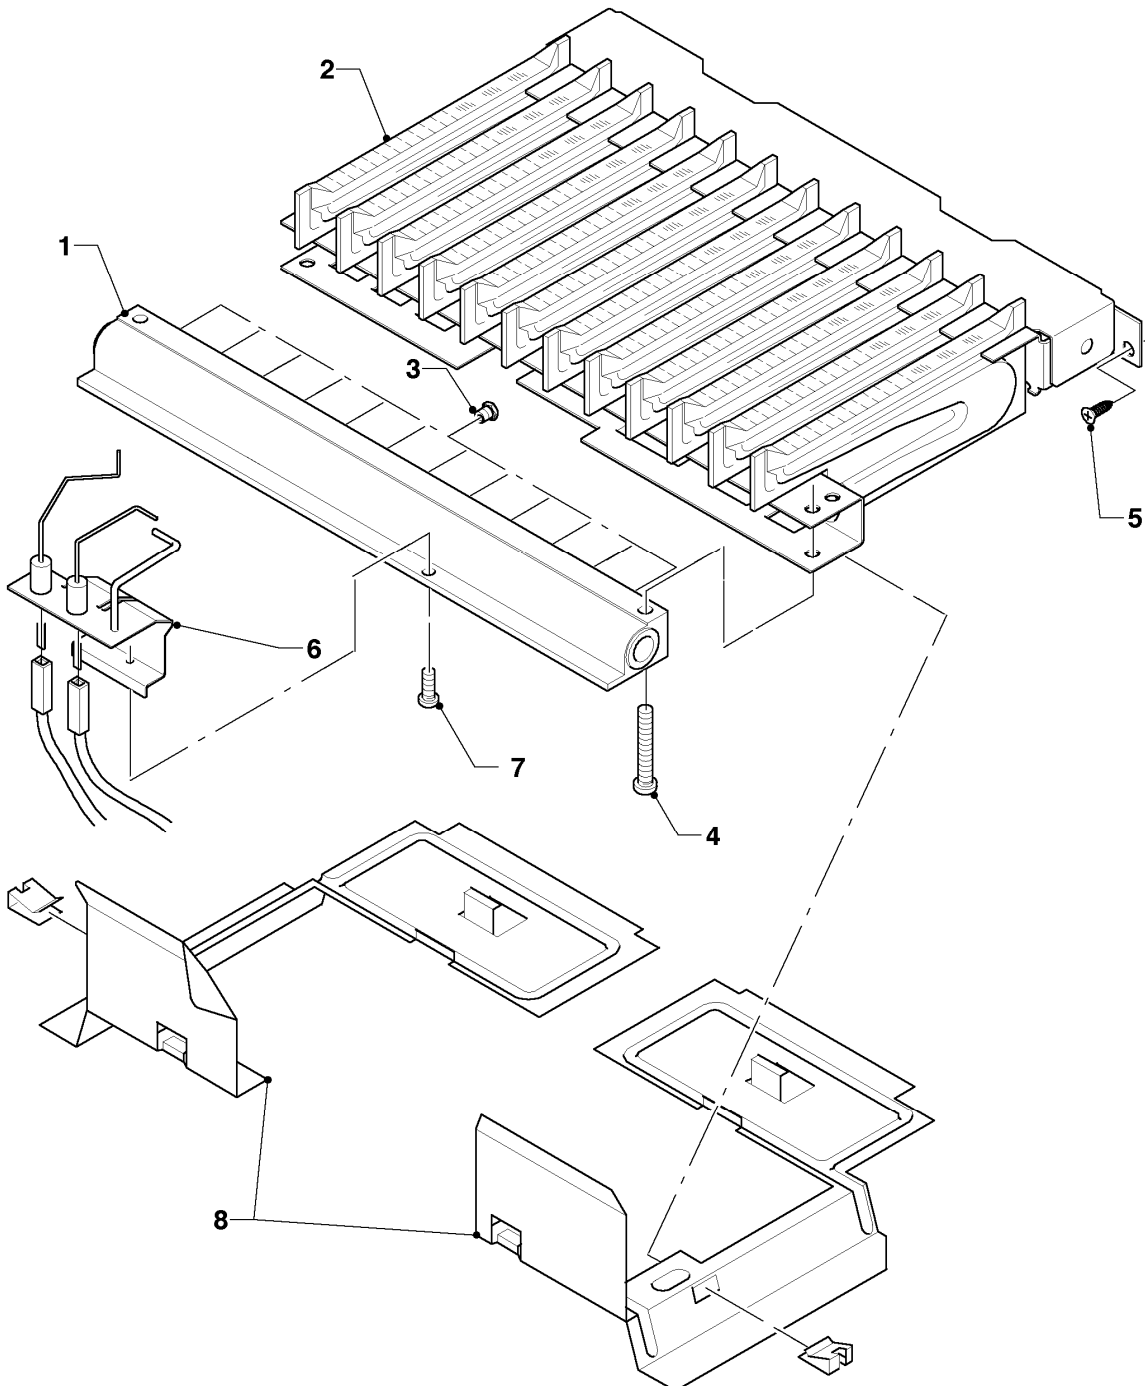

Warmwasser-Geyser MAG Kamin (incl. atmoMAG)

MAG 24/2 XI

04 - Brenner

01 - 04 - 529.01

-> zum Ersatzteilkauf bei www.loebbeshop.de <-

Warmwasser-Geyser MAG Kamin (incl. atmoMAG)

MAG 24/2 XI

04 - Brenner

Pos.	Teilenummer	Beschreibung	Hinweis, Bemerkung
01	126728	Kammerträger	
02	042024	Kammergruppe	
03	291214	Brennerdüse, Set a 14 St.	LL
03	291208	Brennerdüse, Set a 14 St.	E
03	291215	Brennerdüse, Set a 14 St.	P
04	105831	Zylinderschraube (10 St.)	Mengenpack 10 Stück
05	105832	Blechschrabe (10 St.)	Mengenpack 10 Stück
06	090727	Elektrode (Zündung + Überwachung)	
07	105833	Zylinderschraube (10 St.)	Mengenpack 10 Stück
08	153198	Leitblech	

-> zum Ersatzteilkauf bei www.loebbeshop.de <-