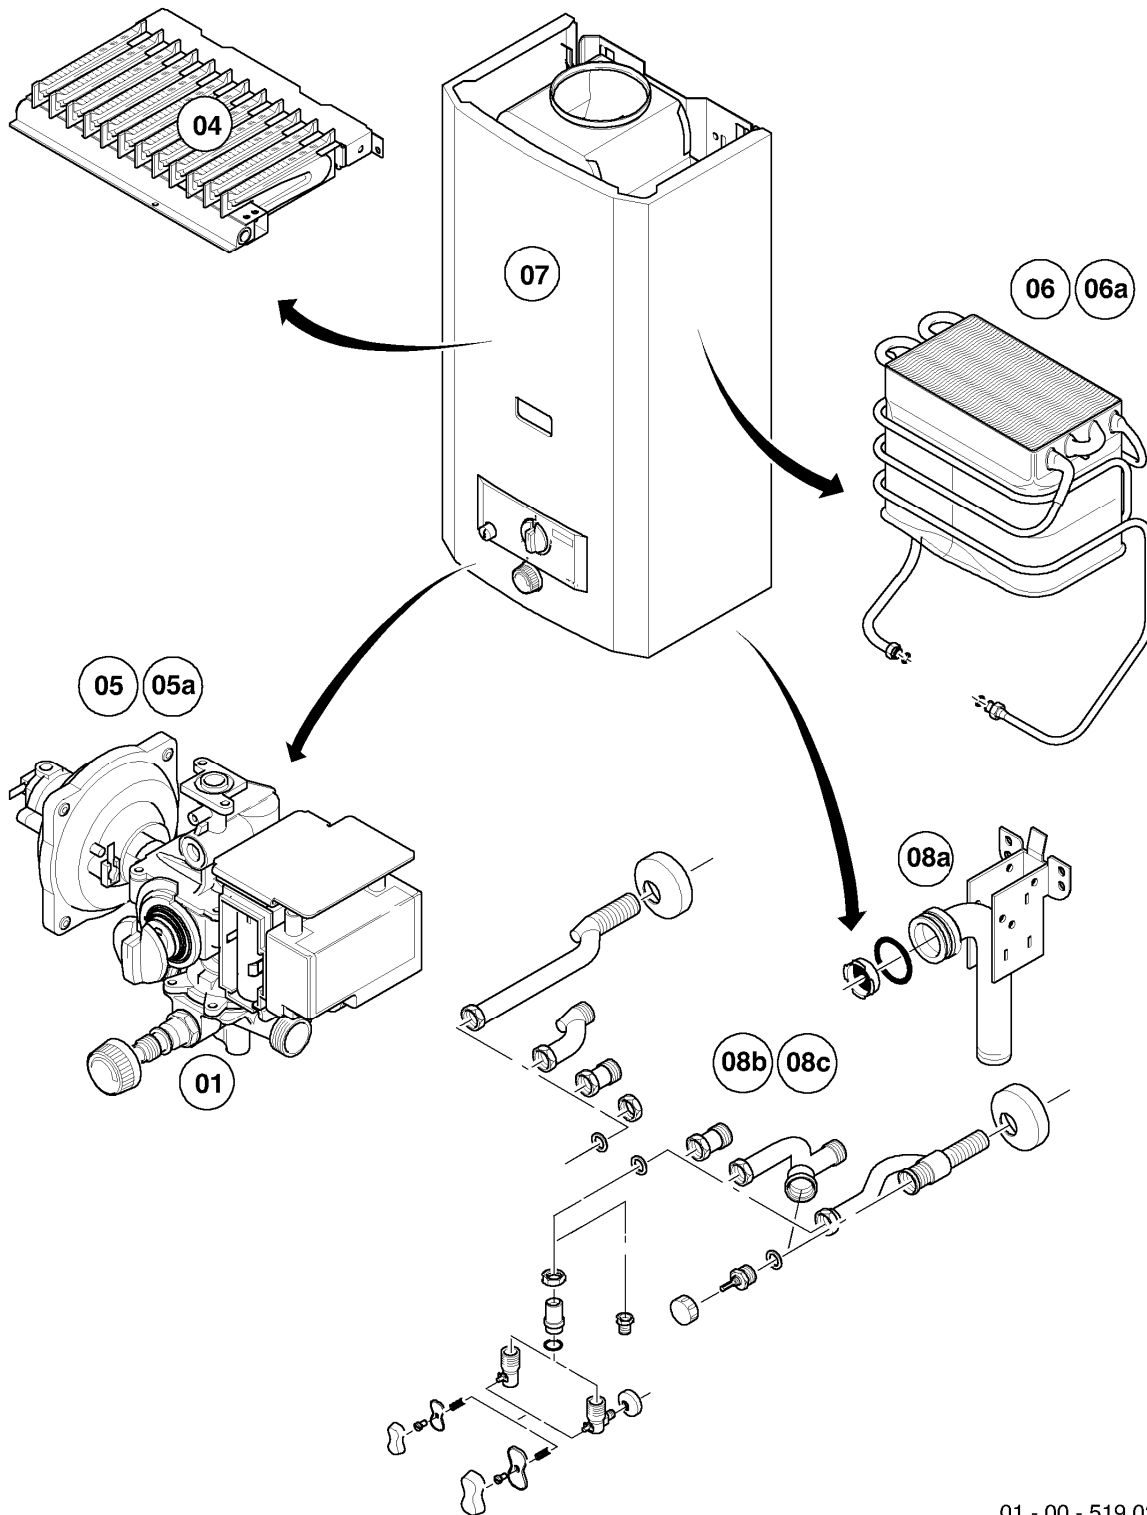

Warmwasser-Geyser MAG Kamin (incl. atmoMAG)

MAG 24/2 XI

Baugruppenübersicht

01 - 00 - 519.02

-> zum Ersatzteilkauf bei www.loebbeshop.de <-

Warmwasser-Geyser MAG Kamin (incl. atmoMAG)

MAG 24/2 XI

Baugruppenübersicht

Pos.	Baugruppe
01	Wasserschalter
04	Brenner
05	Gasregelteile
06a	Wärmetauscher
07	Verkleidungsteile
08a	Hydraulikteile
08b	Hydraulikteile (Anschlusssteile)
08c	Direktzapfung

-> zum Ersatzteilkauf bei www.loebbeshop.de <-