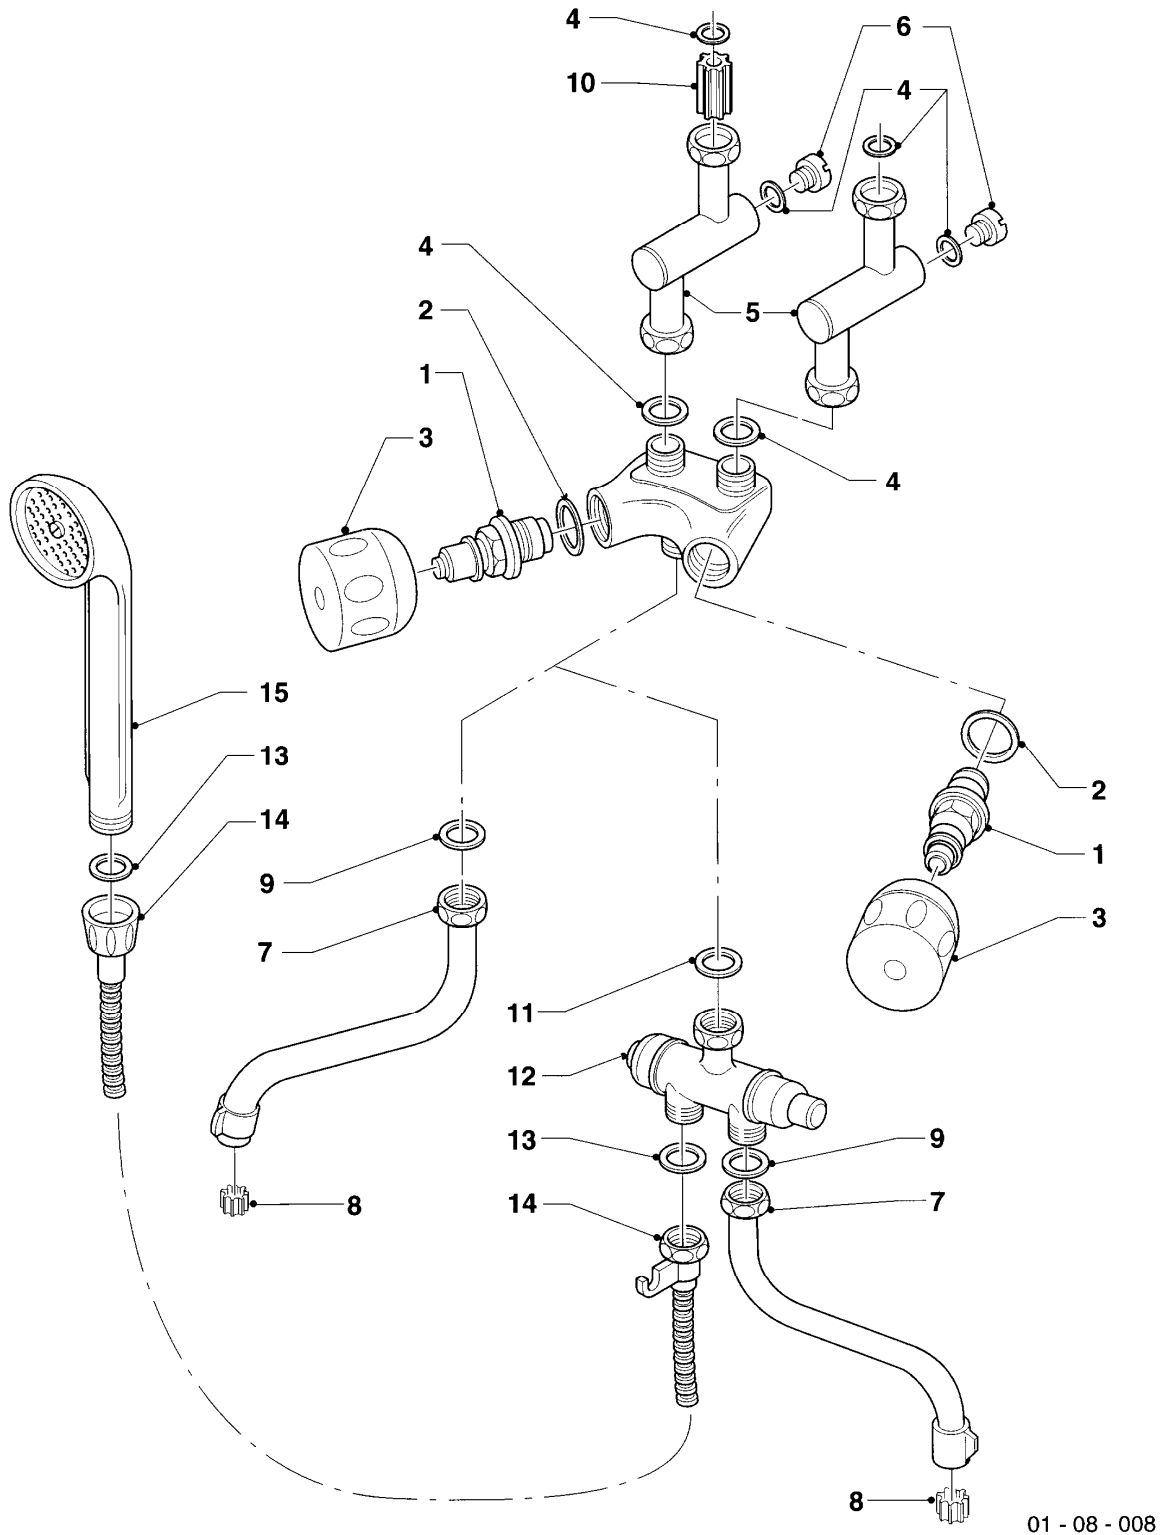

Warmwasser-Geyser MAG Kamin (incl. atmoMAG)

MAG 24/2 XI

08c - Direktzapfung

01 - 08 - 008

-> zum Ersatzteilkauf bei www.loebbeshop.de <-

Warmwasser-Geyser MAG Kamin (incl. atmoMAG)

MAG 24/2 XI

08c - Direktzapfung

Pos.	Teilenummer	Beschreibung	Hinweis, Bemerkung
01	012755	Ventiloberteil	mit Pos. 02
02	981509	Rechteckdichtring	
03	280879	Griffe	rot und blau
04	981159	Rechteckdichtring (10 St.)	
05	084958	Verbindungsstück	
06	010050	Schraube	
07	009053	Schwenkauslauf 150 mm f. MAG	Zubehörartikel, nicht über Ersatzteil-Store bestellbar
07	009060	Schwenkauslauf 250 mm f. MAG	Zubehörartikel, nicht über Ersatzteil-Store bestellbar
08	950210	Strahlregler	
09	981165	O-Ring (10 St.)	
10	235024	Drosseleinsatz	
11	981161	Rechteckdichtring (10 St.)	
12	950183	Weiche	
13	980313	Rechteckdichtring	
14	950002	Brauseschlauch	
15	083210	Handbrause	

-> zum Ersatzteilkauf bei www.loebbeshop.de <-