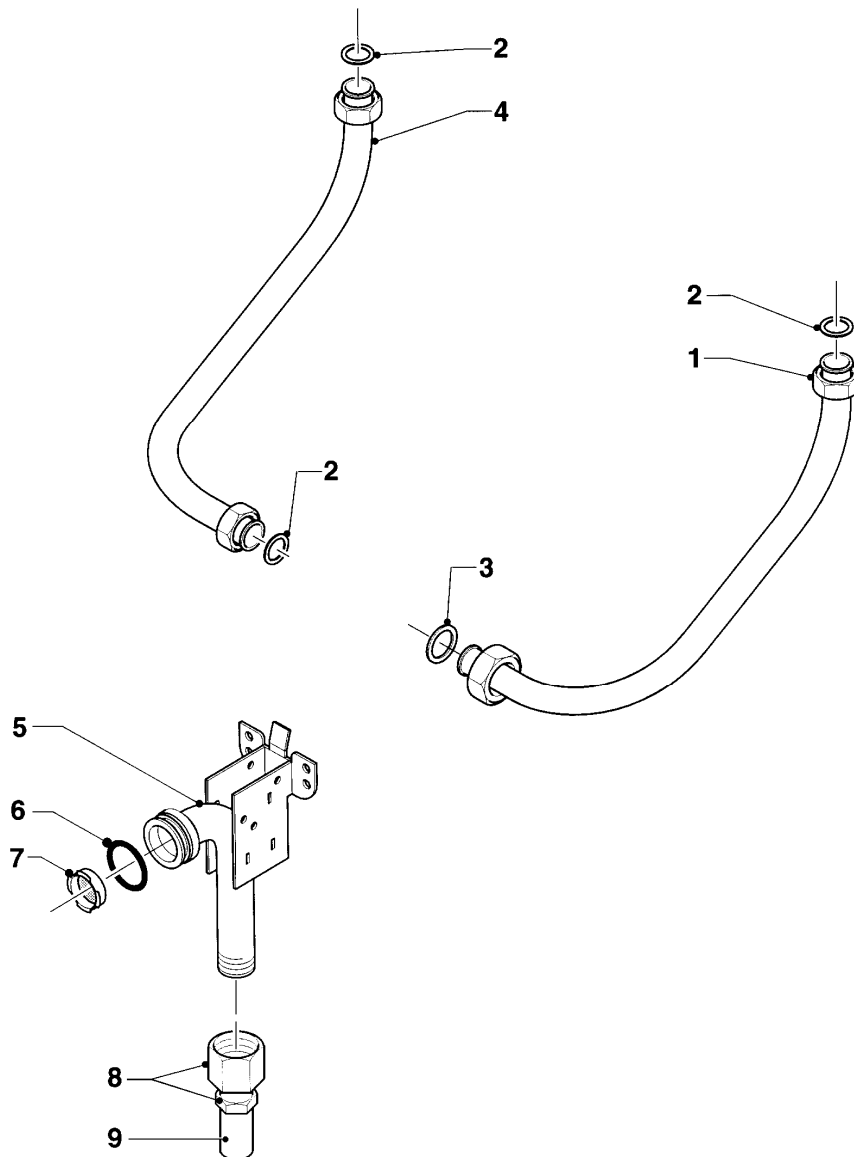

Warmwasser-Geyser MAG Kamin (incl. atmoMAG)

MAG 24/2 XI

08a - Hydraulikteile

01-08-512

-> zum Ersatzteilkauf bei www.loebbeshop.de <-

Warmwasser-Geyser MAG Kamin (incl. atmoMAG)

MAG 24/2 XI

08a - Hydraulikteile

Pos.	Teilenummer	Beschreibung	Hinweis, Bemerkung
01	083706	Kaltwasserrohr	
02	981142	Rechteckdichtring (10 St.)	
03	981140	Rechteckdichtring 3/4 (10 St.)	
04	083960	Warmwasserrohr	
05	082677	Gasanschluss	mit Pos. 06,07
06	982346	O-Ring	
07	128522	Gassieb	
08	088305	Verschraubung	P
09	080047	Rohr	P

-> zum Ersatzteilkauf bei www.loebbeshop.de <-