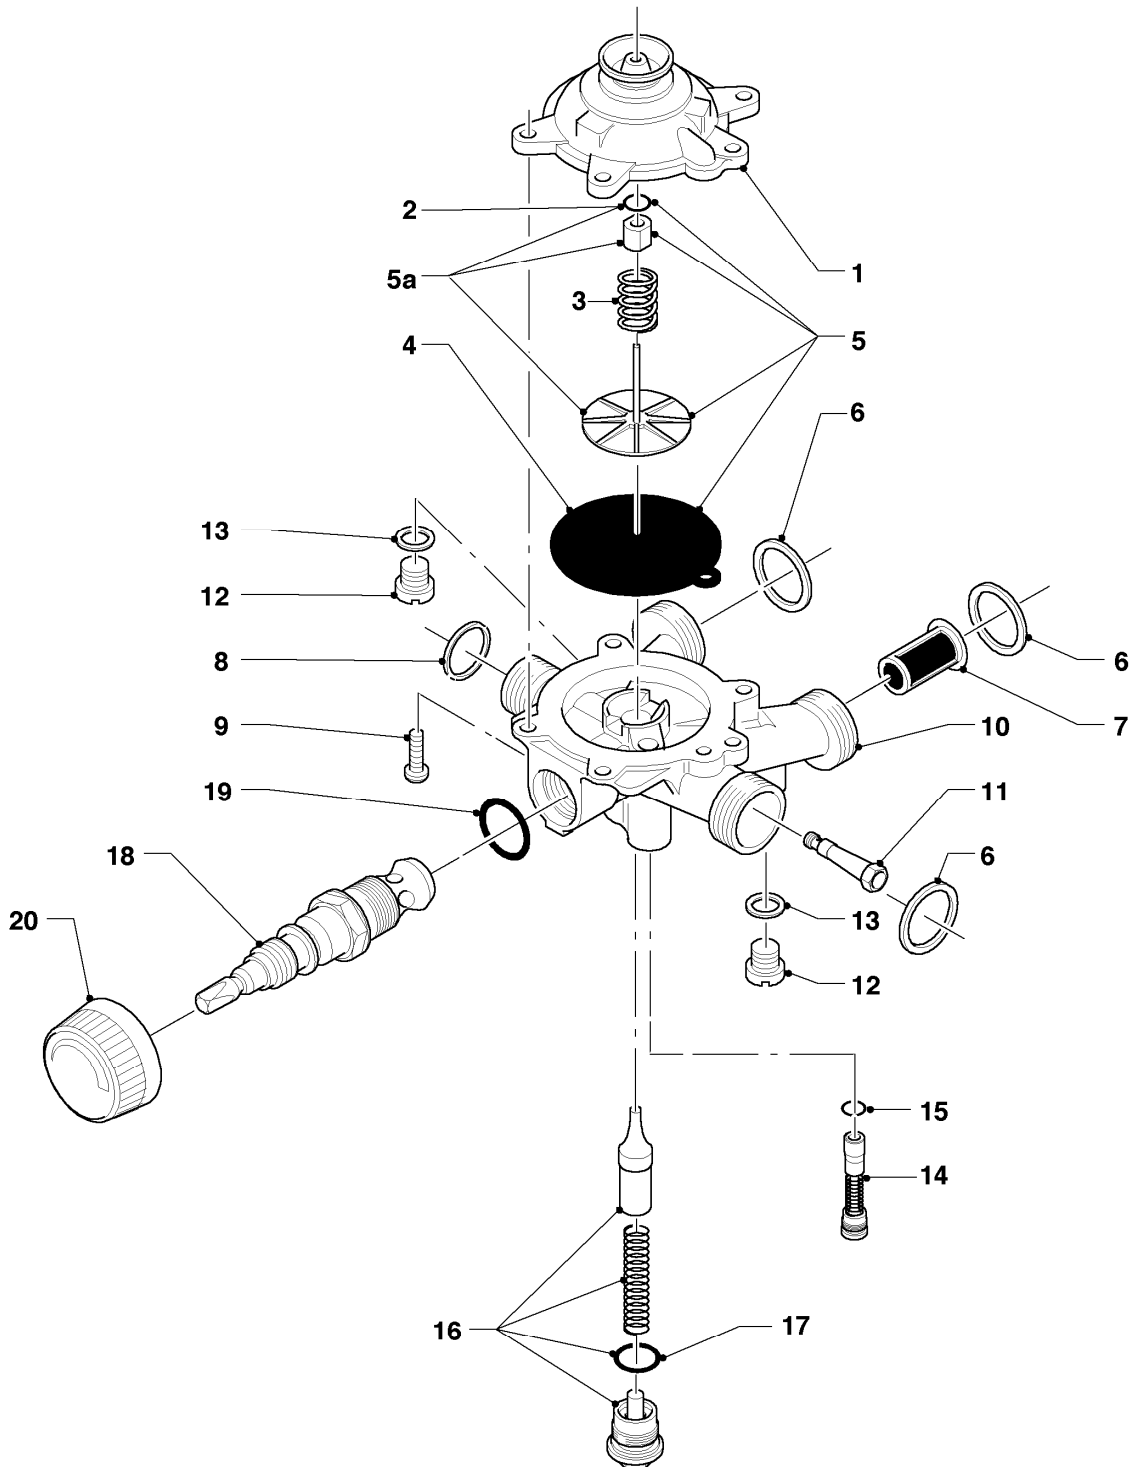

Warmwasser-Geyser MAG Kamin (incl. atmoMAG)

MAG 24/2 XI

01 - Wasserschalter

01 - 01 - 515

-> zum Ersatzteilkauf bei www.loebbeshop.de <-

Warmwasser-Geyser MAG Kamin (incl. atmoMAG)

MAG 24/2 XI

01 - Wasserschalter

Pos.	Teilenummer	Beschreibung	Hinweis, Bemerkung
01	013062	Wasserschalter-Oberteil	mit Pos. 2
02	982317	O-Ring	
03	104320	Feder	
04	0020107790	Membrane	
05	010362	Membrane (Reparatursatz)	
05a	-	-	Position entfällt
06	981141	Rechteckdichtring (10 St.)	
07	0020028121	Wassersieb	
08	981143	Rechteckdichtring (10 St.)	
09	118959	Linsenschraube	
10	011274	Wasserschalter	mit Pos. 01-09, 11-19
11	0020107791	Düse	
12	010050	Schraube	
13	981159	Rechteckdichtring (10 St.)	
14	203031	Kolben	grün
15	982484	O-Ring	
16	012946	Wassermengenregler	
17	981163	O-Ring (10 St.)	
18	012546	Temperaturwähler	
19	981175	O-Ring (10 St.)	
20	114278	Knopf	

-> zum Ersatzteilkauf bei www.loebbeshop.de <-