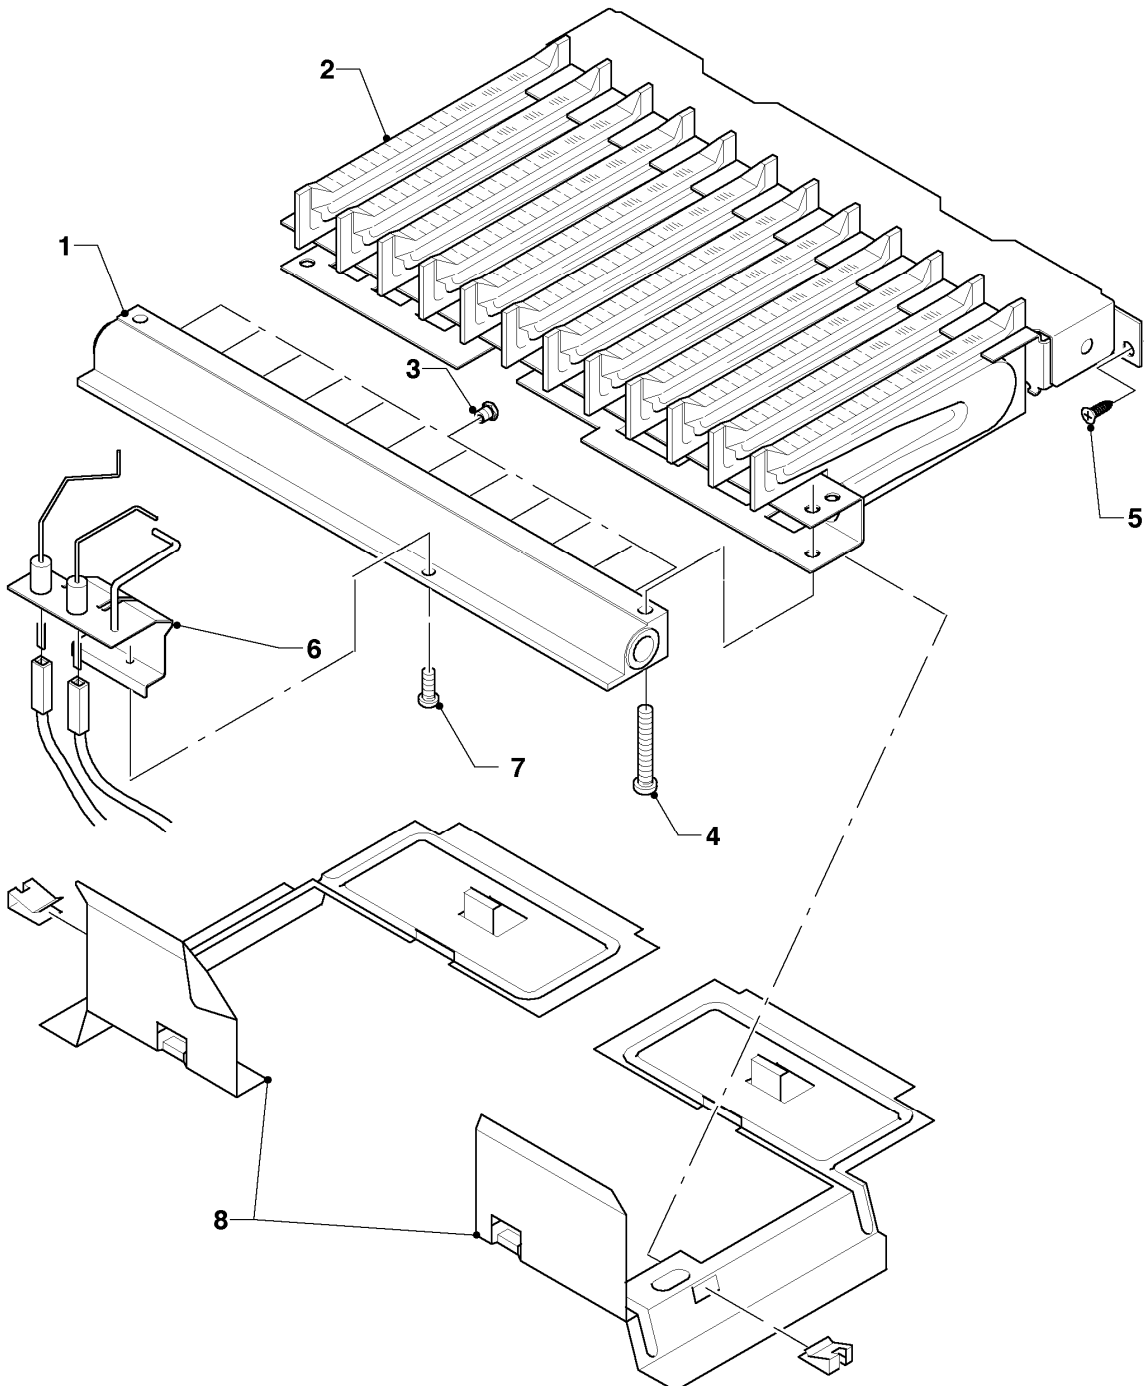

Warmwasser-Geyser MAG Kamin (incl. atmoMAG)

MAG 24/2 XI R1

04 - Brenner

01 - 04 - 529.01

-> zum Ersatzteilkauf bei www.loebbeshop.de <-

Warmwasser-Geyser MAG Kamin (incl. atmoMAG)

MAG 24/2 XI R1

04 - Brenner

Pos.	Teilenummer	Beschreibung	Hinweis, Bemerkung
01	126728	Kammerträger	
02	042024	Kammergruppe	
03	291208	Brennerdüse, Set a 14 St.	LL, D=1,5mm
03	291204	Brennerdüse, Set a 14 St.	E, D=1,3mm
03	291213	Brennerdüse, Set a 14 St.	P, D=0,76mm
04	105831	Zylinderschraube (10 St.)	Mengenpack 10 Stück
05	105832	Blechschrabe (10 St.)	Mengenpack 10 Stück
06	090727	Elektrode (Zündung + Überwachung)	
07	105833	Zylinderschraube (10 St.)	Mengenpack 10 Stück
08	153198	Leitblech	

-> zum Ersatzteilkauf bei www.loebbeshop.de <-