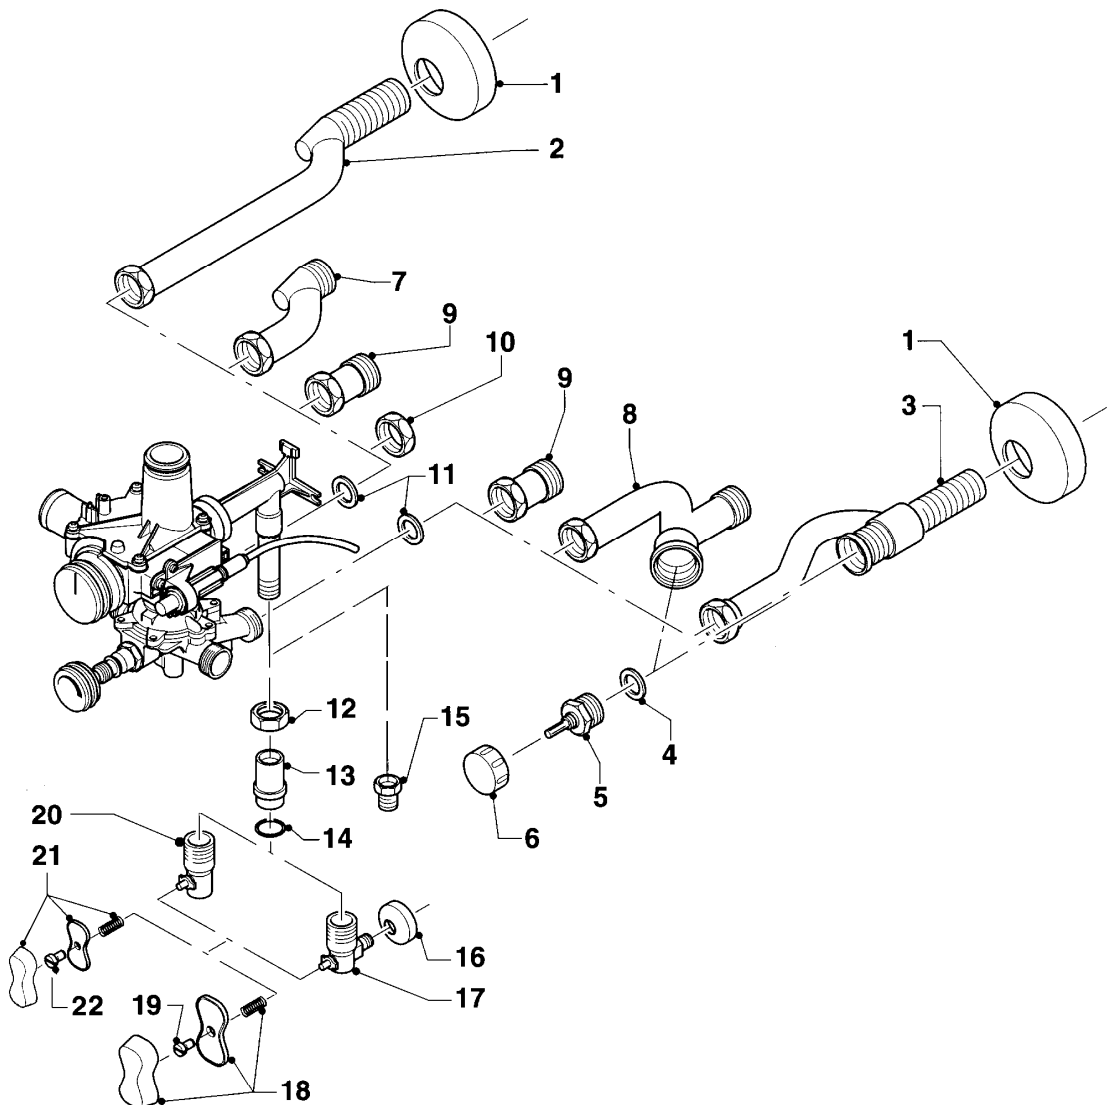

Warmwasser-Geyser MAG Kamin (incl. atmoMAG)

MAG 24/2 XI R1

08b - Hydraulikteile (Anschlusssteile)

01-08-521

-> zum Ersatzteilkauf bei www.loebbeshop.de <-

Warmwasser-Geyser MAG Kamin (incl. atmoMAG)

MAG 24/2 XI R1

08b - Hydraulikteile (Anschlusssteile)

Pos.	Teilenummer	Beschreibung	Hinweis, Bemerkung
01	950088	Rosette	
02	081148	Warmwasseranschluss	Unterputz
03	081720	Kaltwasser-Anschlussventil	Unterputz
04	981605	Rechteckdichtring	
05	950057	Ventiloberteil	mit Pos. 04, 06
06	143981	Knopf	
07	081149	Warmwasseranschluss	Überputz
08	081721	Kaltwasser-Anschlussventil	Überputz
09	085017	Verlängerung	für Altinstallationen
10	950017	Kappe	für Direktentnahme
11	981141	Rechteckdichtring (10 St.)	
12	-	-	nicht einzeln lieferbar
13	-	-	nicht einzeln lieferbar
14	982320	O-Ring	für Rp, R/Rp 1/2-Gasanschluss
14	982310	O-Ring	für Rp, R/Rp 3/4-Gasanschluss
15	219227	Reduziernippel	1 x 1/2
16	147004	Rosette (R 1/2)	für R/Rp 1/2-Gasanschluss
16	147002	Rosette (R 3/4)	für R/Rp 3/4-Gasanschluss
17	-	-	R/Rp 3/4, siehe gültige Geräte-Preisliste
18	280876	Griff	für Rp, R/Rp 3/4+1-Gasanschluss
19	116482	Schraube	
20	-	-	R/Rp 1/2, siehe gültige Geräte-Preisliste
21	280875	Griff	für R/Rp 1/2-Gasanschluss
22	700215	Schraube	

-> zum Ersatzteilkauf bei www.loebbeshop.de <-