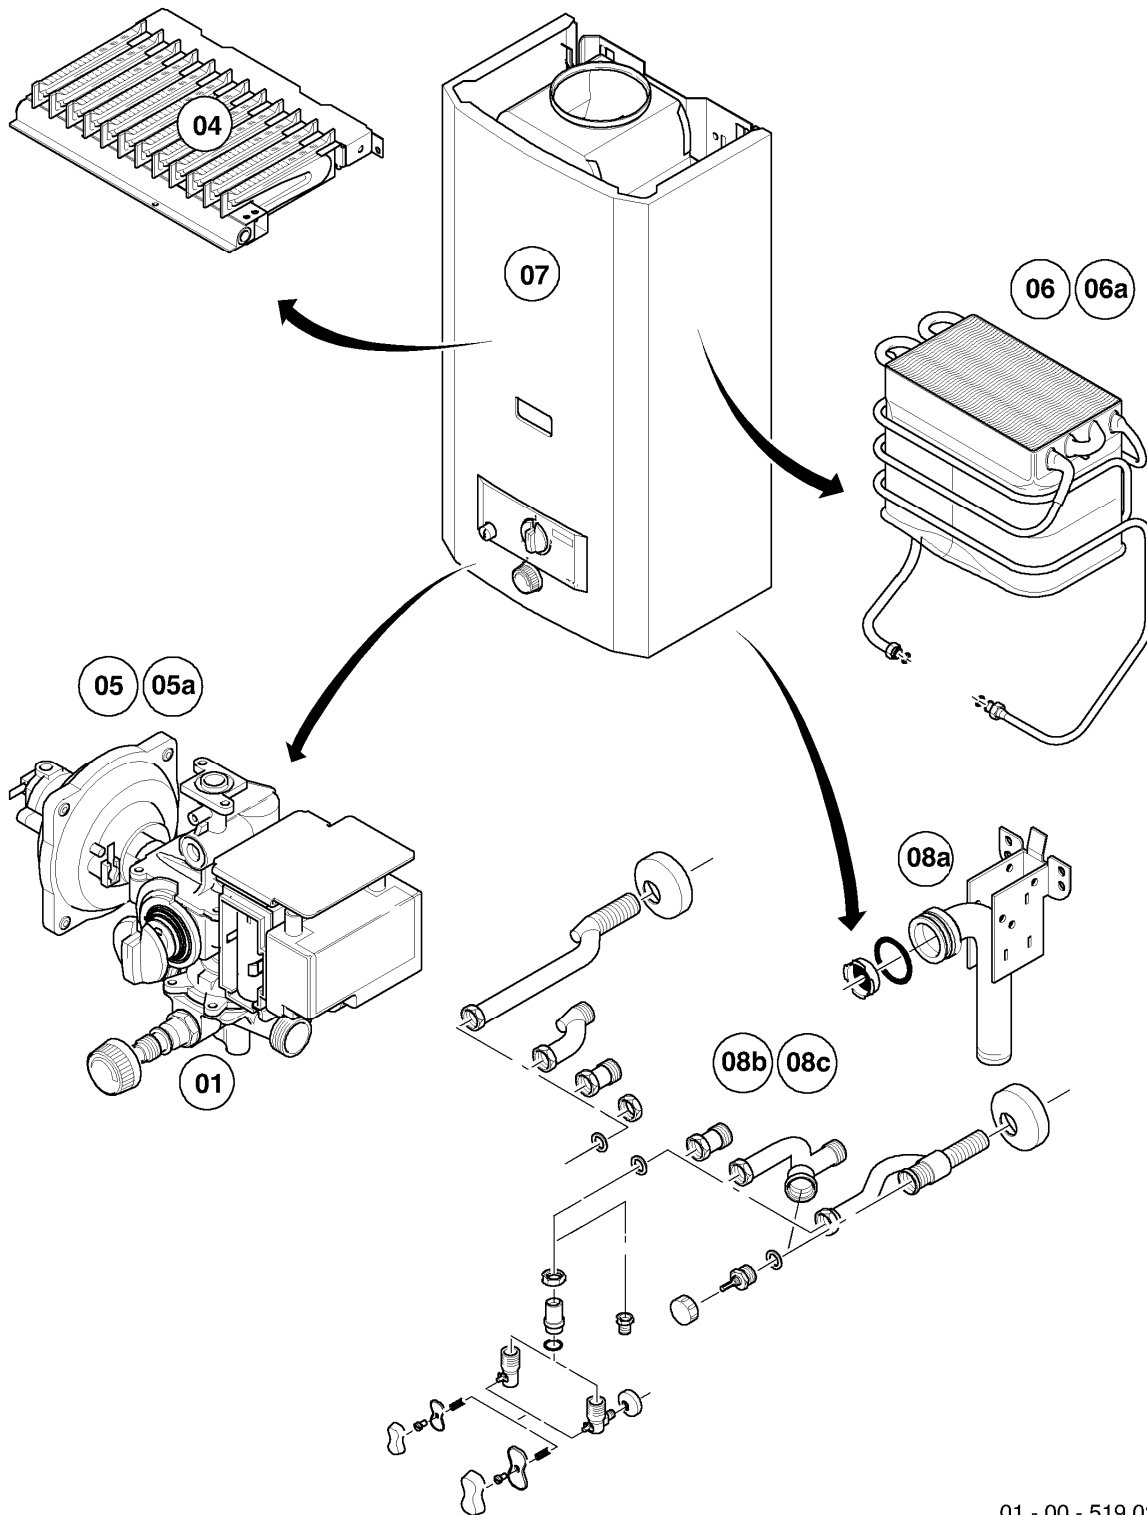

Warmwasser-Geyser MAG Kamin (incl. atmoMAG)

MAG 24/2 XI R1

Baugruppenübersicht

01 - 00 - 519.02

-> zum Ersatzteilkauf bei www.loebbeshop.de <-

Warmwasser-Geyser MAG Kamin (incl. atmoMAG)

MAG 24/2 XI R1

Baugruppenübersicht

Pos.	Baugruppe
01	Wasserschalter
04	Brenner
05	Gasregelteile
06a	Wärmetauscher
07	Verkleidungsteile
08a	Hydraulikteile
08b	Hydraulikteile (Anschlusssteile)
08c	Direktzapfung

-> zum Ersatzteilkauf bei www.loebbeshop.de <-

Pos.	Teilenummer	Beschreibung	Hinweis, Bemerkung
01	013062	Wasserschalter-Oberteil	mit Pos. 02
02	982317	O-Ring	
03	104320	Feder	
04	010377	Membrane	
05	140354	Reparatursatz	mit Pos. 02, 03, 04
05a	-	-	Position entfällt
06	981141	Rechteckdichtring (10 St.)	
07	0020028121	Wassersieb	
08	981143	Rechteckdichtring (10 St.)	
09	118959	Linsenschraube	
10	011303	Wasserschalter	mit Pos. 01-09, 11-19
11	0020107791	Düse	D=2,4 mm
12	010050	Schraube	
13	981159	Rechteckdichtring (10 St.)	
14	203031	Kolben	grün
15	982484	O-Ring	
16	012946	Wassermengenregler	
17	981163	O-Ring (10 St.)	
18	131925	Spindel-Temperaturwähler	
19	981175	O-Ring (10 St.)	
20	114294	Knopf	

MAG 24/2 XI R1

04 - Brenner

Pos.	Teilenummer	Beschreibung	Hinweis, Bemerkung
01	126728	Kammerträger	
02	042024	Kammergruppe	
03	291208	Brennerdüse, Set a 14 St.	LL, D=1,5mm
03	291204	Brennerdüse, Set a 14 St.	E, D=1,3mm
03	291213	Brennerdüse, Set a 14 St.	P, D=0,76mm
04	105831	Zylinderschraube (10 St.)	Mengenpack 10 Stück
05	105832	Blechschrabe (10 St.)	Mengenpack 10 Stück
06	090727	Elektrode (Zündung + Überwachung)	
07	105833	Zylinderschraube (10 St.)	Mengenpack 10 Stück
08	153198	Leitblech	