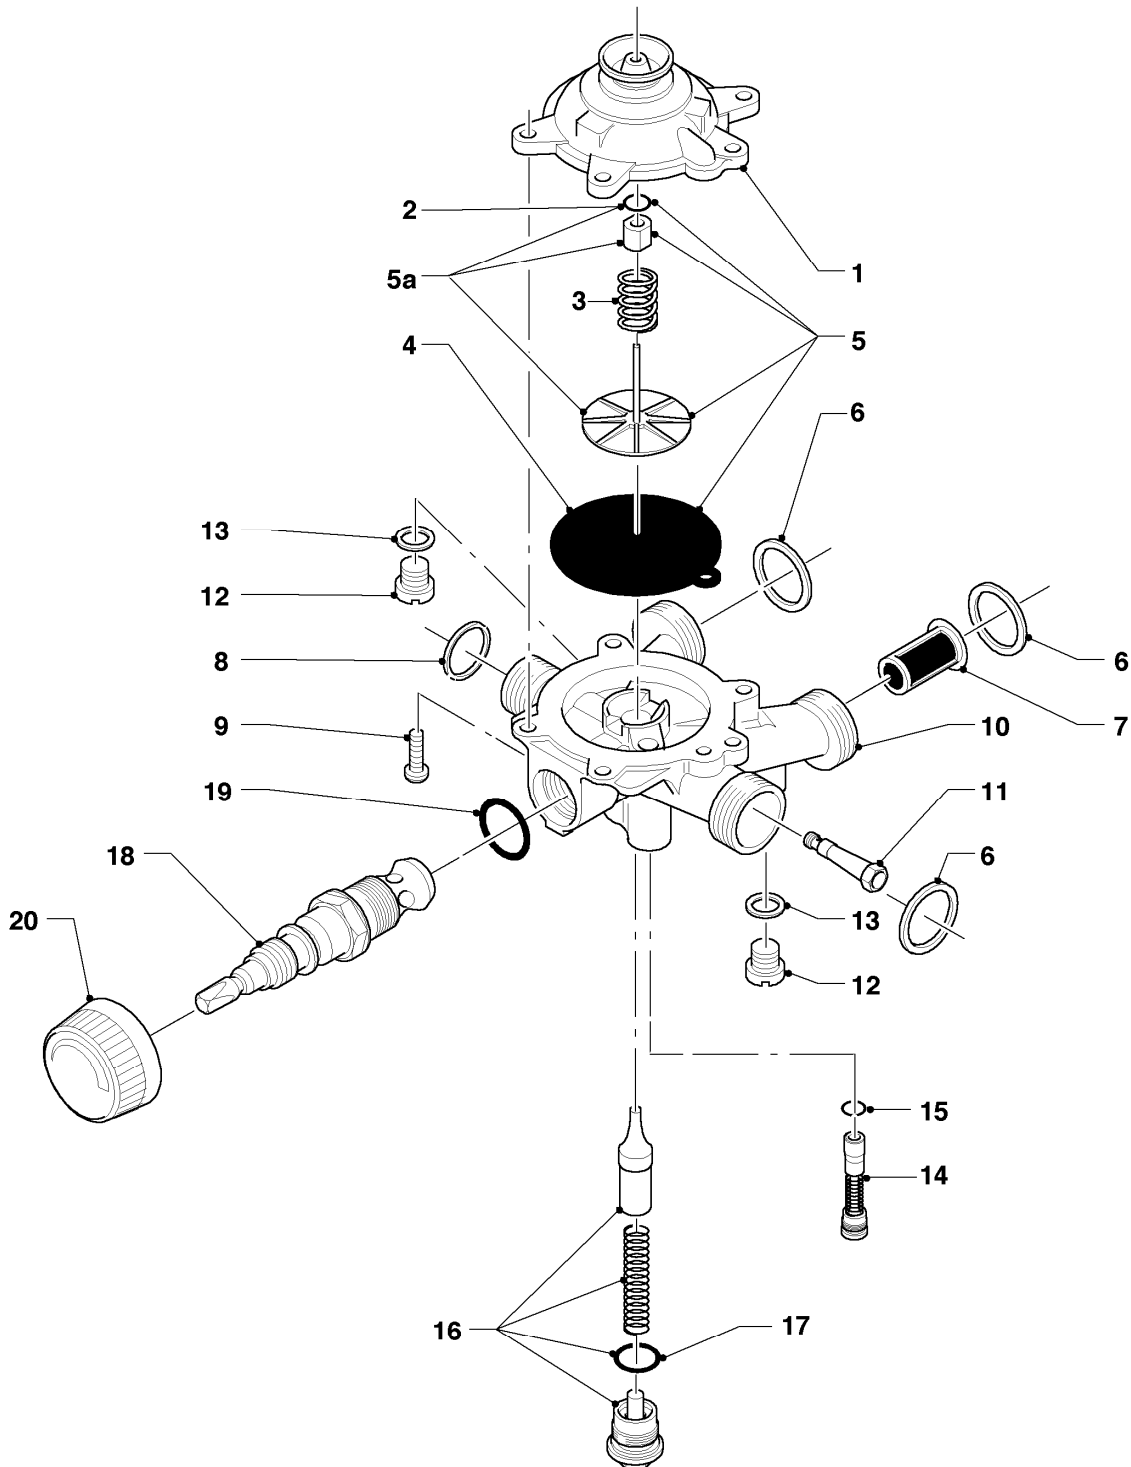

Warmwasser-Geyser MAG Kamin (incl. atmoMAG)

MAG 24/2 XI R1

01 - Wasserschalter

01 - 01 - 515

-> zum Ersatzteilkauf bei www.loebbeshop.de <-

Warmwasser-Geyser MAG Kamin (incl. atmoMAG)

MAG 24/2 XI R1

01 - Wasserschalter

Pos.	Teilenummer	Beschreibung	Hinweis, Bemerkung
01	013062	Wasserschalter-Oberteil	mit Pos. 02
02	982317	O-Ring	
03	104320	Feder	
04	010377	Membrane	
05	140354	Reparatursatz	mit Pos. 02, 03, 04
05a	-	-	Position entfällt
06	981141	Rechteckdichtring (10 St.)	
07	0020028121	Wassersieb	
08	981143	Rechteckdichtring (10 St.)	
09	118959	Linsenschraube	
10	011303	Wasserschalter	mit Pos. 01-09, 11-19
11	0020107791	Düse	D=2,4 mm
12	010050	Schraube	
13	981159	Rechteckdichtring (10 St.)	
14	203031	Kolben	grün
15	982484	O-Ring	
16	012946	Wassermengenregler	
17	981163	O-Ring (10 St.)	
18	131925	Spindel-Temperaturwähler	
19	981175	O-Ring (10 St.)	
20	114294	Knopf	

-> zum Ersatzteilkauf bei www.loebbeshop.de <-