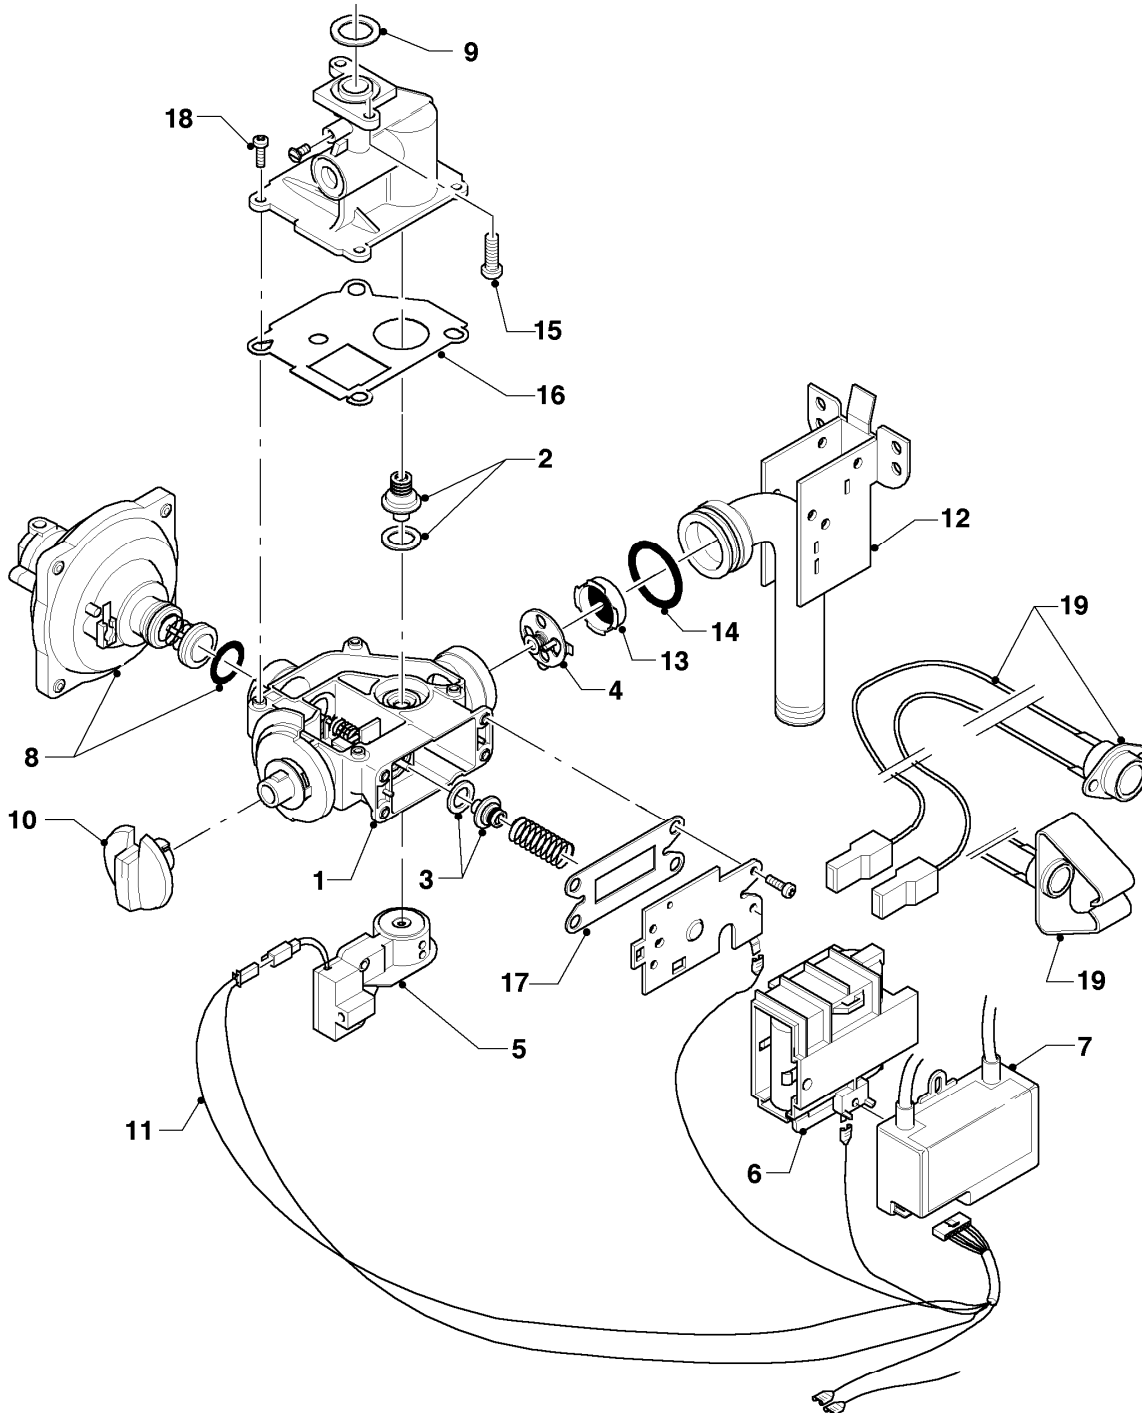

Warmwasser-Geyser MAG Kamin (incl. atmoMAG)

MAG 24/2 XI R1

05 - Gasregelteile

01 - 02 - 509

-> zum Ersatzteilkauf bei www.loebbeshop.de <-

Warmwasser-Geyser MAG Kamin (incl. atmoMAG)

MAG 24/2 XI R1

05 - Gasregelteile

Pos.	Teilenummer	Beschreibung	Hinweis, Bemerkung
01	053547	Gasarmatur	E, LL, mit Pos. 02-05, 09, 14, 16-18
01	053549	Gasarmatur	P, mit Pos. 02-05, 09, 14, 16-18
02	021905	Wassermangelventil	E, LL
02	021907	Wassermangelventil	P
03	023504	Hauptgasventil	E, LL
03	023506	Hauptgasventil	P
04	149505	Sektorenblende	
05	257943	Schalter	
06	295166	Batteriegehäuse	
07	100569	Gasfeuerungsautomat	
08	050594	Ventil Servoventil P (PB)	P
08	050595	Ventil Servoventil E (H)	E,LL
09	981125	Dichtung (10 St.)	Mengenpack 10 Stück
10	114277	Knopf	
11	256230	Kabelbaum	
12	-	-	siehe Baugruppe 08 Hydraulikteile
13	128522	Gassieb	
14	982346	O-Ring	
15	118936	Zylinderschraube KS/S	
16	980618	Dichtung	
17	980617	Dichtung	
18	118889	Flachkopfschraube	
19	253569	Temperaturbegrenzer	

-> zum Ersatzteilkauf bei www.loebbeshop.de <-