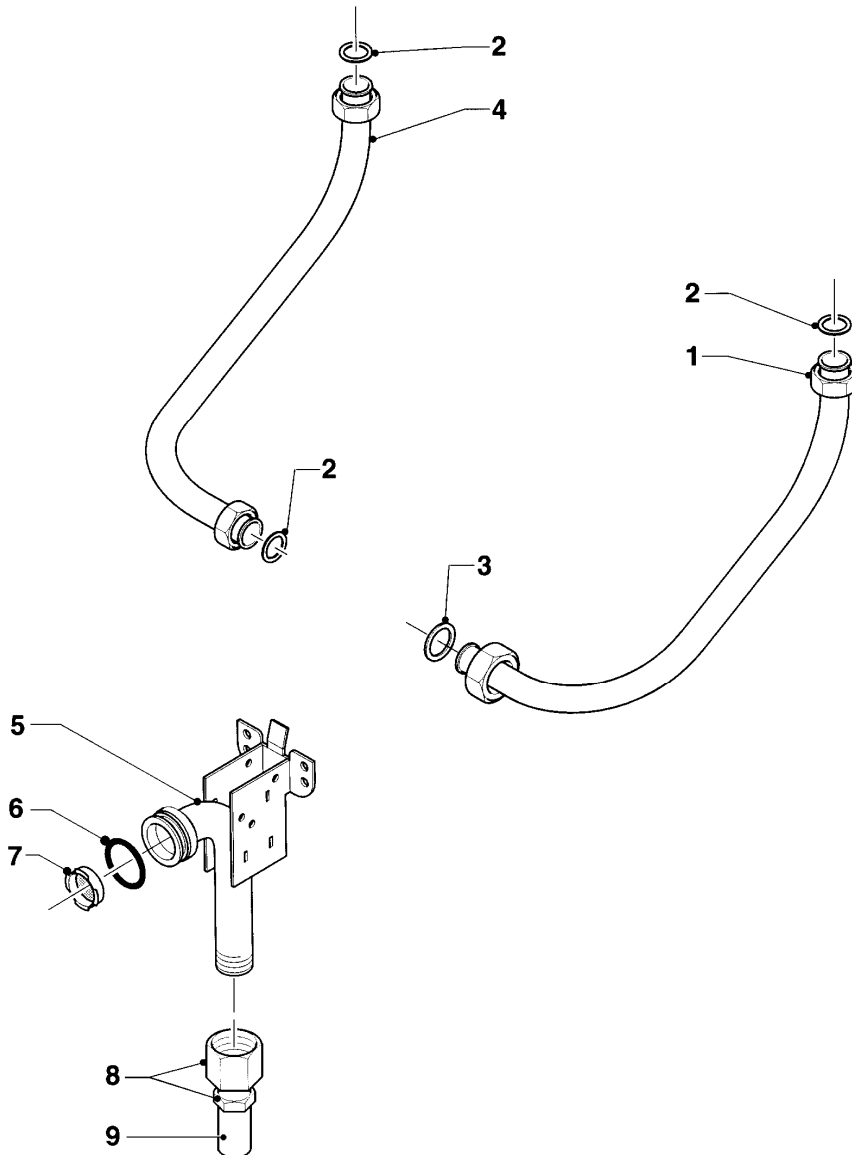

Warmwasser-Geyser MAG Kamin (incl. atmoMAG)

MAG 24/2 XI R1

08a - Hydraulikteile

01-08-512

-> zum Ersatzteilkauf bei www.loebbeshop.de <-

Warmwasser-Geyser MAG Kamin (incl. atmoMAG)

MAG 24/2 XI R1

08a - Hydraulikteile

Pos.	Teilenummer	Beschreibung	Hinweis, Bemerkung
01	083706	Kaltwasserrohr	
02	981142	Rechteckdichtring (10 St.)	
03	981140	Rechteckdichtring 3/4 (10 St.)	
04	083960	Warmwasserrohr	
05	082677	Gasanschluss	mit Pos. 06,07
06	982346	O-Ring	
07	128522	Gassieb	
08	088305	Verschraubung	P
09	080047	Rohr	P

-> zum Ersatzteilkauf bei www.loebbeshop.de <-