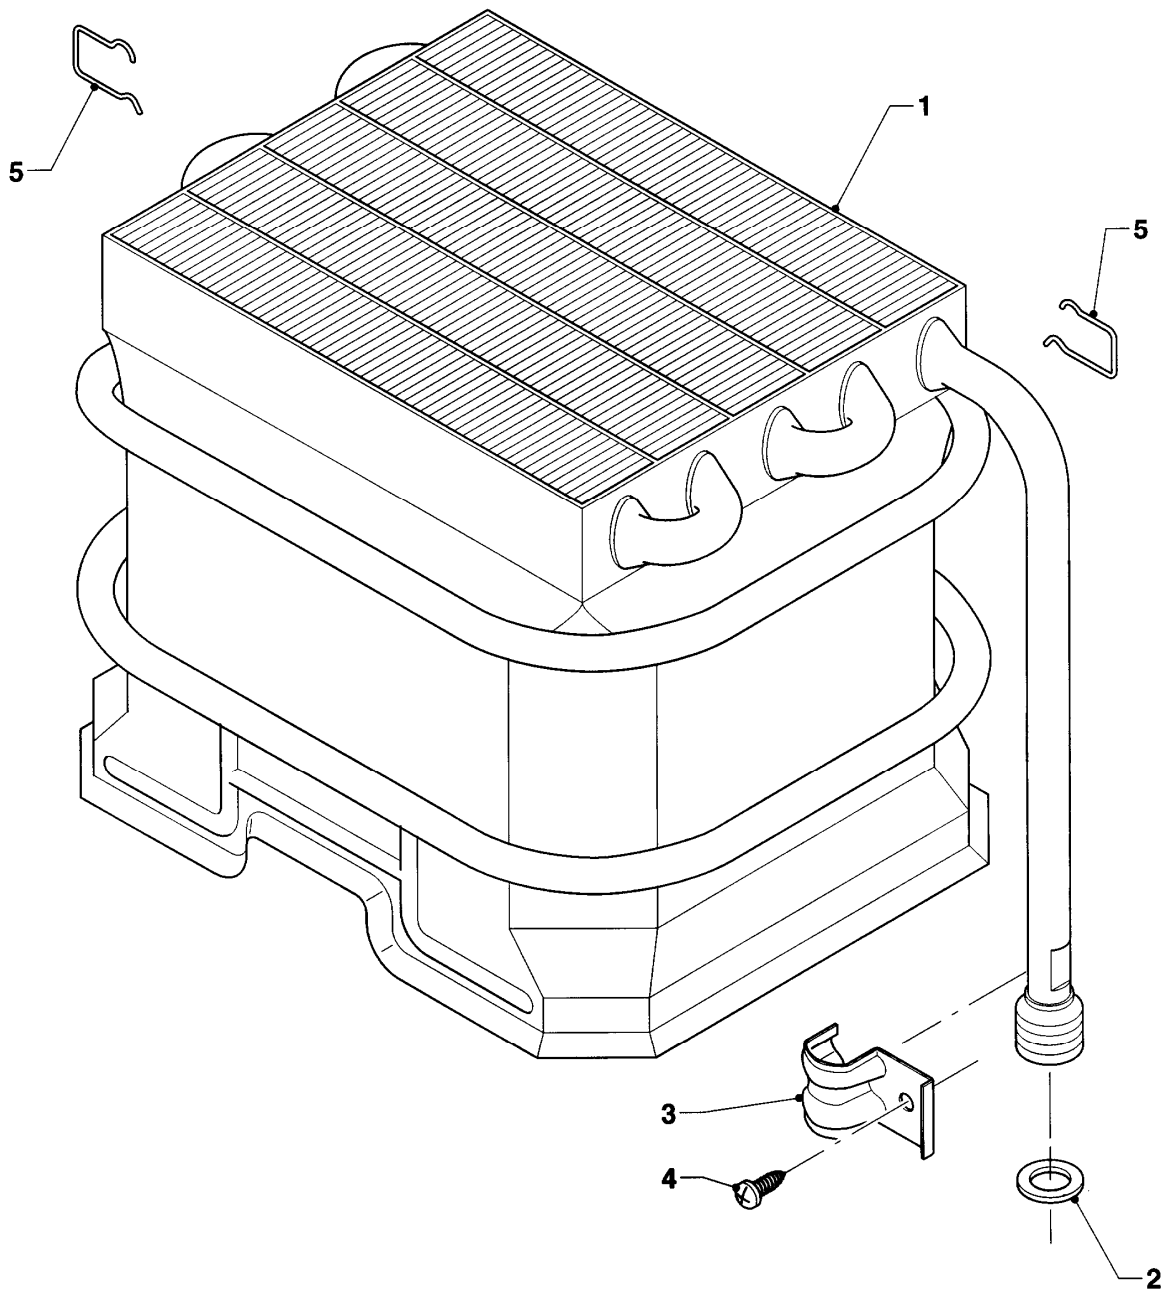

Warmwasser-Geyser MAG Kamin (incl. atmoMAG)

MAG 24/2 XI R1

06a - Wärmetauscher

01 - 06- 005

-> zum Ersatzteilkauf bei www.loebbeshop.de <-

Warmwasser-Geyser MAG Kamin (incl. atmoMAG)

MAG 24/2 XI R1

06a - Wärmetauscher

Pos.	Teilenummer	Beschreibung	Hinweis, Bemerkung
01	061639	Heizkörper	mit Pos. 02,03
01	0020094116	Heizkörper (beschichtet)	mit Pos. 02,03
02	981143	Rechteckdichtring (10 St.)	
03	086133	Federklammer	
04	235727	Blechschraube	
05	139702	Klemmfeder Set (10 St.)	

-> zum Ersatzteilkauf bei www.loebbeshop.de <-