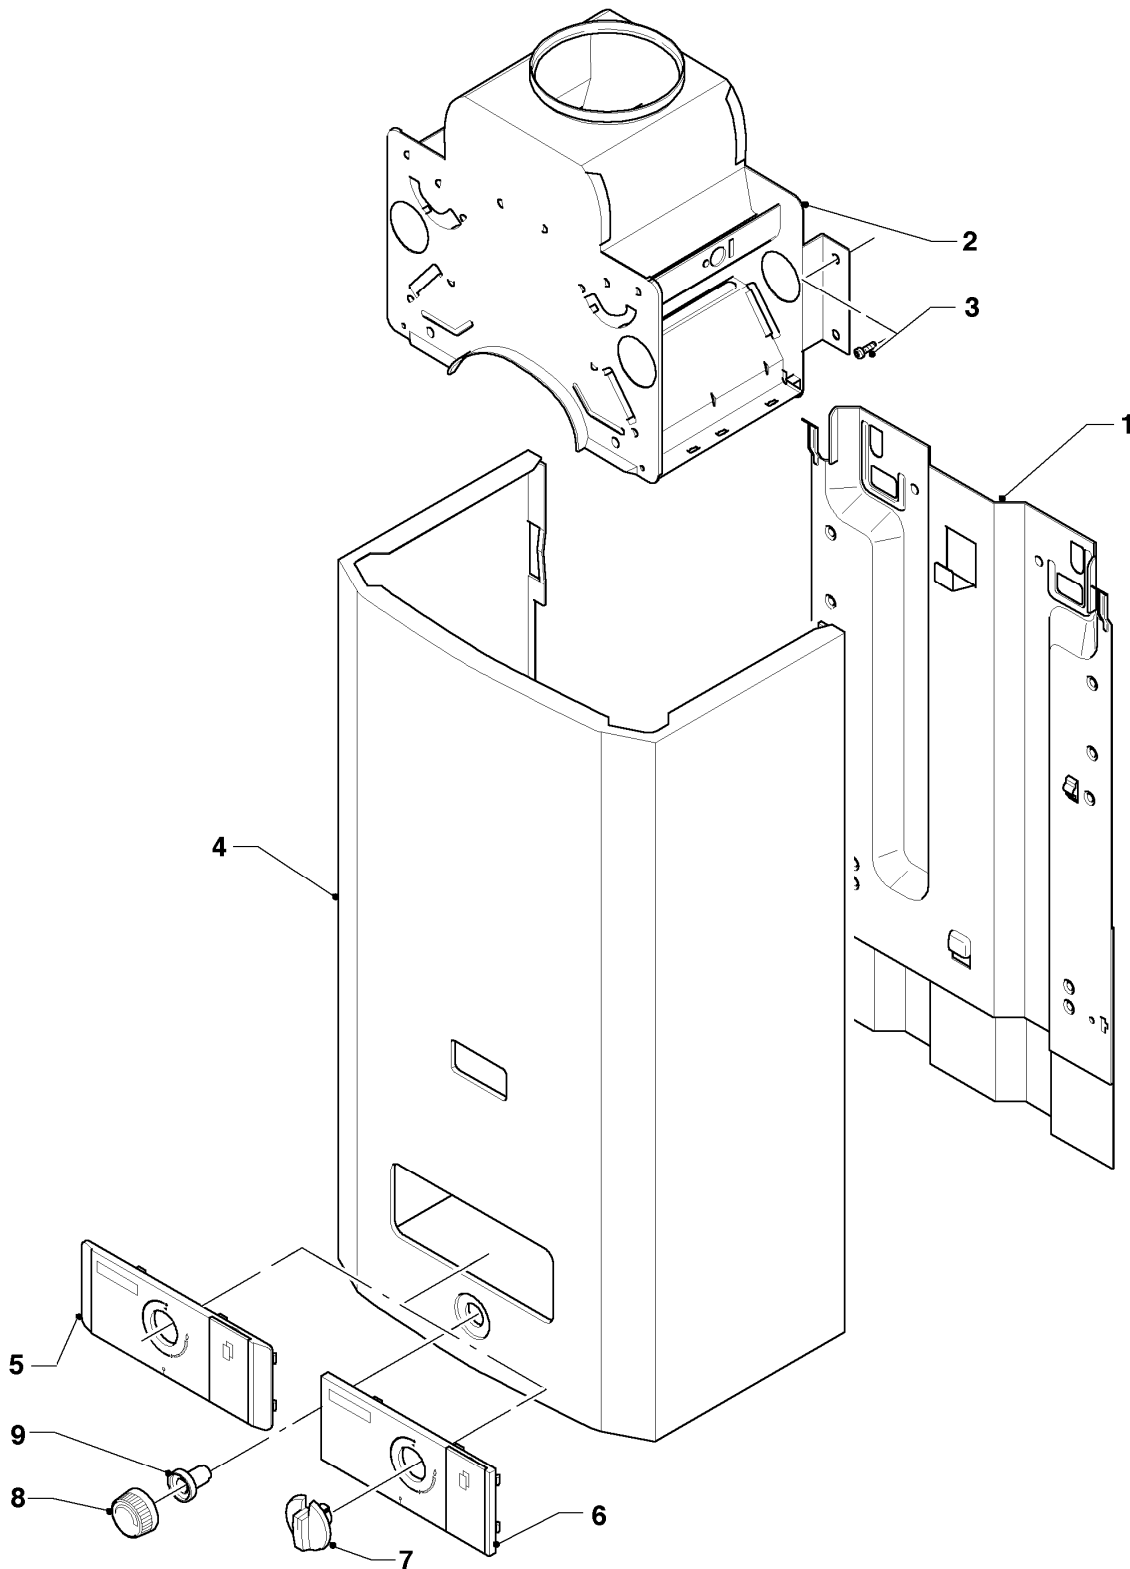

Warmwasser-Geyser MAG Kamin (incl. atmoMAG)

MAG 24/2 XI R1

07 - Verkleidungsteile

01 - 07 - 545

-> zum Ersatzteilkauf bei www.loebbeshop.de <-

Warmwasser-Geyser MAG Kamin (incl. atmoMAG)

MAG 24/2 XI R1

07 - Verkleidungsteile

Pos.	Teilenummer	Beschreibung	Hinweis, Bemerkung
00	153198	Leitblech	nicht dargestellt
01	074413	Rückwand	
02	075086	Strömungssicherung	
03	105832	Blehschraube (10 St.)	Mengenpack 10 Stück
04	072981	Mantel	
05	077975	Blende	
06	-	-	Position entfällt für dieses Gerät
07	114277	Knopf	
08	114278	Knopf	
09	0020107726	Hülse	

-> zum Ersatzteilkauf bei www.loebbeshop.de <-