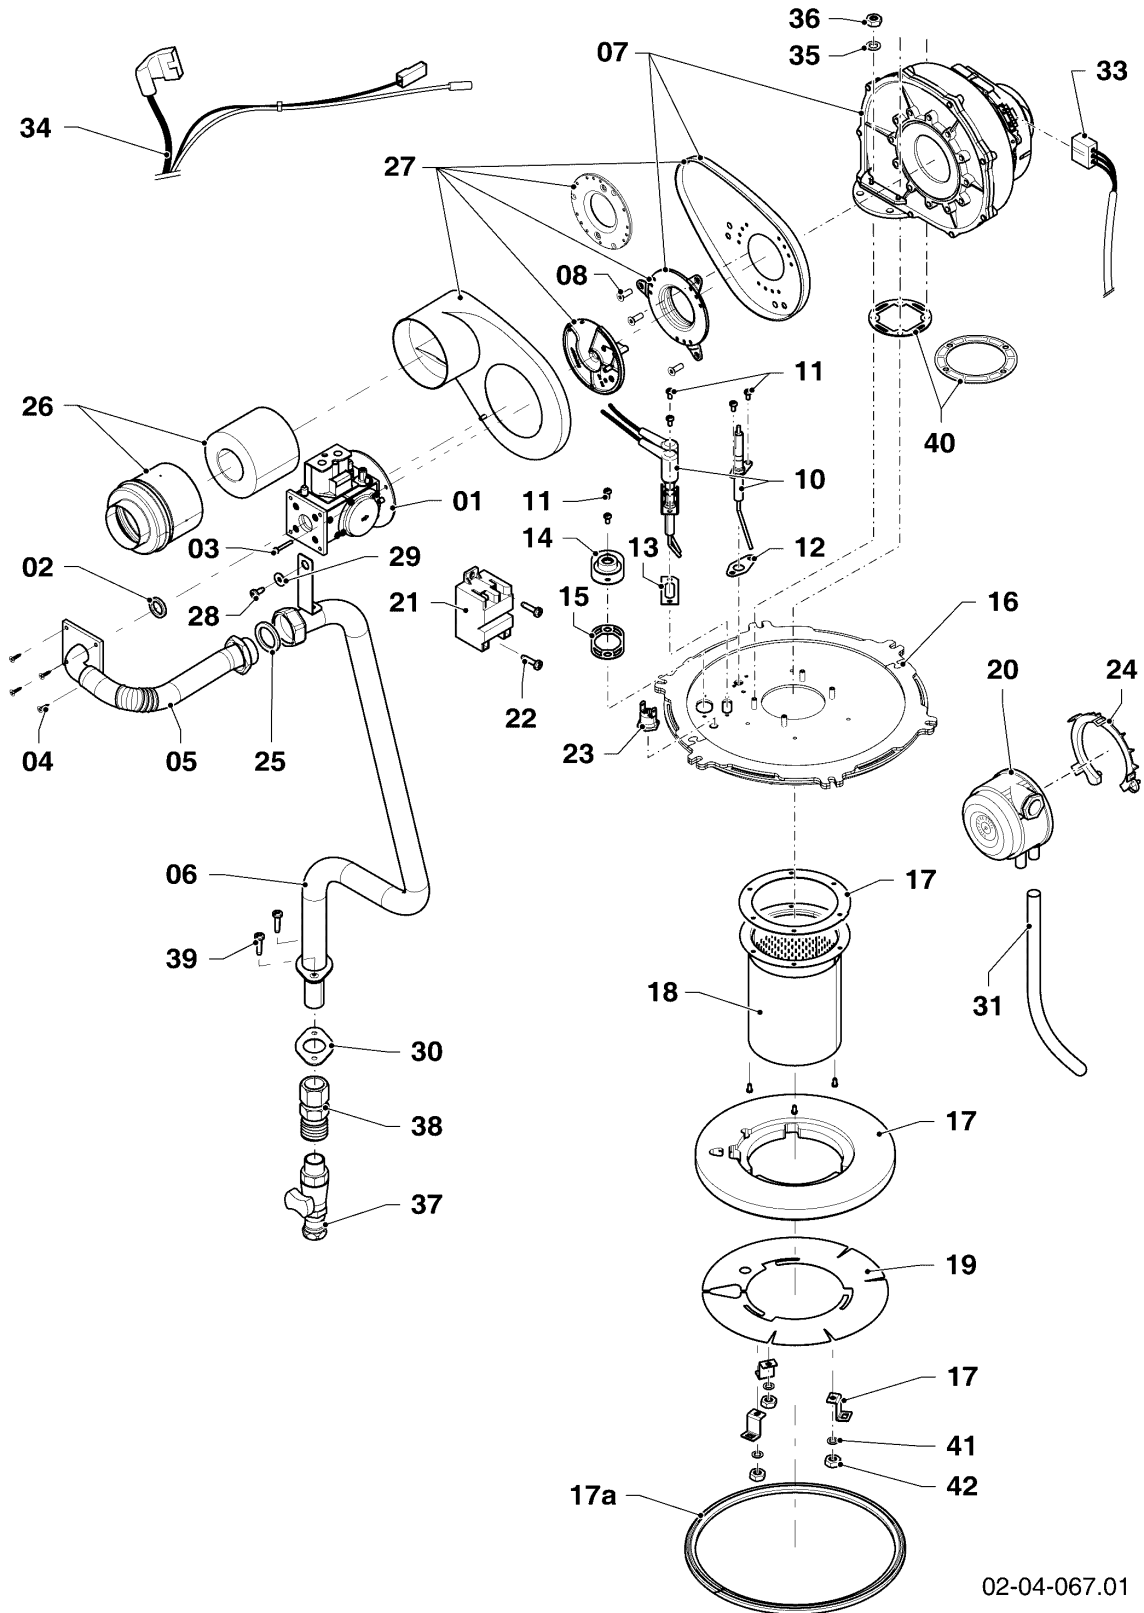

Gas-Wandheizgerät ecoTEC VC Brennwert

VC 1006/5-5 R2

04 - Brenner

02-04-067.01

-> zum Ersatzteilkauf bei www.loebbeshop.de <-

Gas-Wandheizgerät ecoTEC VC Brennwert

VC 1006/5-5 R2

04 - Brenner

Pos.	Teilenummer	Beschreibung	Hinweis, Bemerkung
01	0020143466	Gasarmatur	mit Pos. 02, 03, 04
02	0020143467	O-Ring, (10 St.)	
03	0020143468	Schraube, (10 St.)	
04	0020143469	Schraube, (10 St.)	
05	0020143470	Gasrohr	mit Pos. 02, 04, 25
06	0020143458	Gasrohr	mit Pos. 25, 28, 29, 30, 40
07	0020140757	Gebälse	VC 1006/5-5 R2, mit Pos. 03
08	0020143472	Schraube, (10 St.)	VC 1006/5-5 R2
10	0020143440	Elektrode, Wartungskit	mit Pos. 11 ,12 , 13
11	0020143441	Schraube, (10 St.)	
12	0020143442	Dichtung	
13	0020143444	Dichtung	
14	0020143445	Schauglas	mit Pos. 11, 15
15	0020143446	Dichtung	
16	0020173386	Brennertür	VC 1006/5-5 R2, mit Pos. 04 Achtung ! Pos. 17 zwingend auch bestellen.
17	0020173392	Dichtungssatz	mit Pos. 02, 11, 12, 13, 15, 17a, 22, 28, 35, 36, 41, 42
17a	0020188931	Dichtung (Brennertür)	mit Pos. 02
18	0020143478	Brenner	Achtung ! Pos. 17 zwingend auch bestellen.
19	0020143479	Abdeckung	Achtung ! Pos. 17 zwingend auch bestellen.
20	0020143480	Druckwächter	mit Pos. 24, 31
21	0020143448	Transformator	mit Pos. 22
22	0020136643	Schraube, (10 St.)	
23	0020143456	Sicherheitstemperaturbegrenzer (STB)	
24	0020143481	Halter	
25	0020143460	Rechteckdichtring, (10 St.)	
26	0020143483	Frischluftrohr	
27	0020143484	Frischluftrohr	VC 1006/5-5 R2, mit Pos. 03, 08
28	0020160125	Schraube, (10 St.)	
29	0020135152	Unterlegscheibe, (10 St.)	
30	0020143461	Dichtung	

-> zum Ersatzteilkauf bei www.loebbeshop.de <-