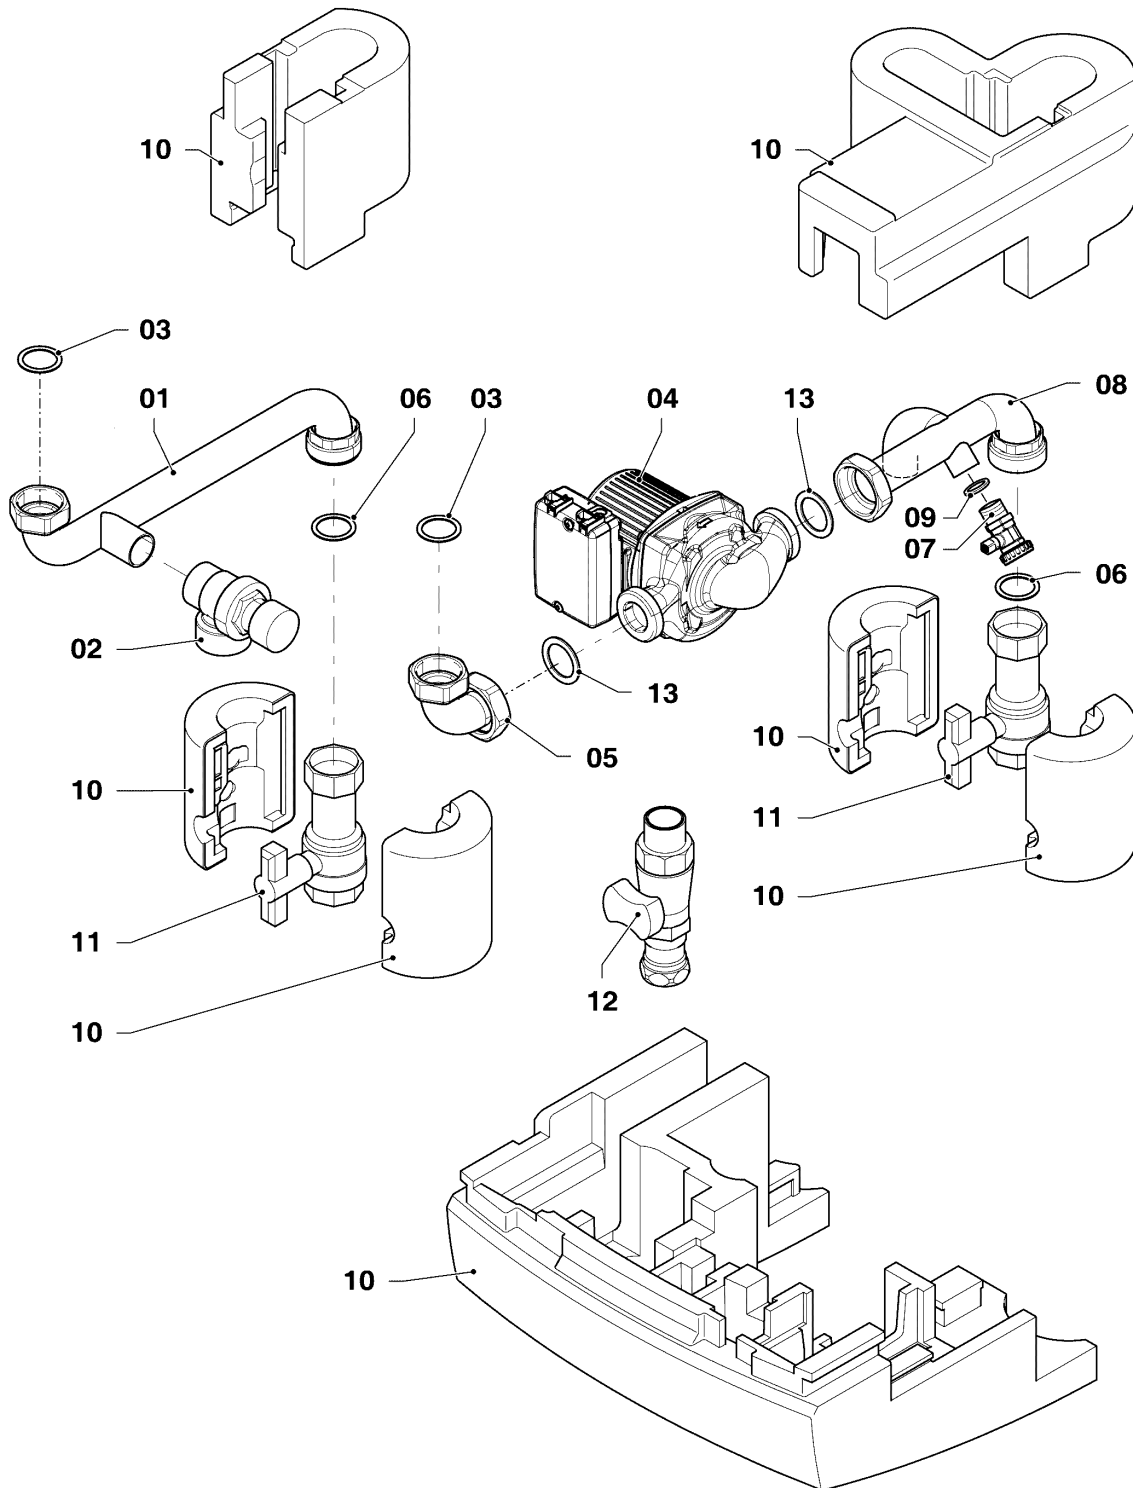

Gas-Wandheizgerät ecoTEC VC Brennwert

VC 1006/5-5 R2

16 - Pumpe

02-16-003

-> zum Ersatzteilkauf bei www.loebbeshop.de <-

Gas-Wandheizgerät ecoTEC VC Brennwert

VC 1006/5-5 R2

16 - Pumpe

Pos.	Teilenummer	Beschreibung	Hinweis, Bemerkung
01	0020143538	Rohr	mit Pos. 03, 06
02	0020106057	Ventil, Sicherheitsventil 4 bar	Zubehör, nicht als Ersatzteil lieferbar
02	0020174846	Sicherheitsventil 6bar	
03	0020143503	Rechteckdichtring, (10 St.)	
04	0020143541	Pumpe, HE	Hocheffizienzpumpe
05	0020143542	Rohr	
06	0020143526	Rechteckdichtring, (10 St.)	
07	106350	Hahn, KFE 1/2	mit Pos. 09
08	0020143471	Rohr	mit Pos. 06, 13
09	-	-	nicht als Ersatzteile lieferbar, siehe Pos. 07
10	0020138349	Isolierung Anschlussverrohrung	Zubehör, nicht als Ersatzteil lieferbar
11	0020059560	Anschlusszubehör, Set Wartungshähne	Zubehör, nicht als Ersatzteil lieferbar
12	300849	Kugelhahn 1 Durchg.	Zubehör, nicht als Ersatzteil lieferbar
13	0020143526	Rechteckdichtring, (10 St.)	

-> zum Ersatzteilkauf bei www.loebbeshop.de <-