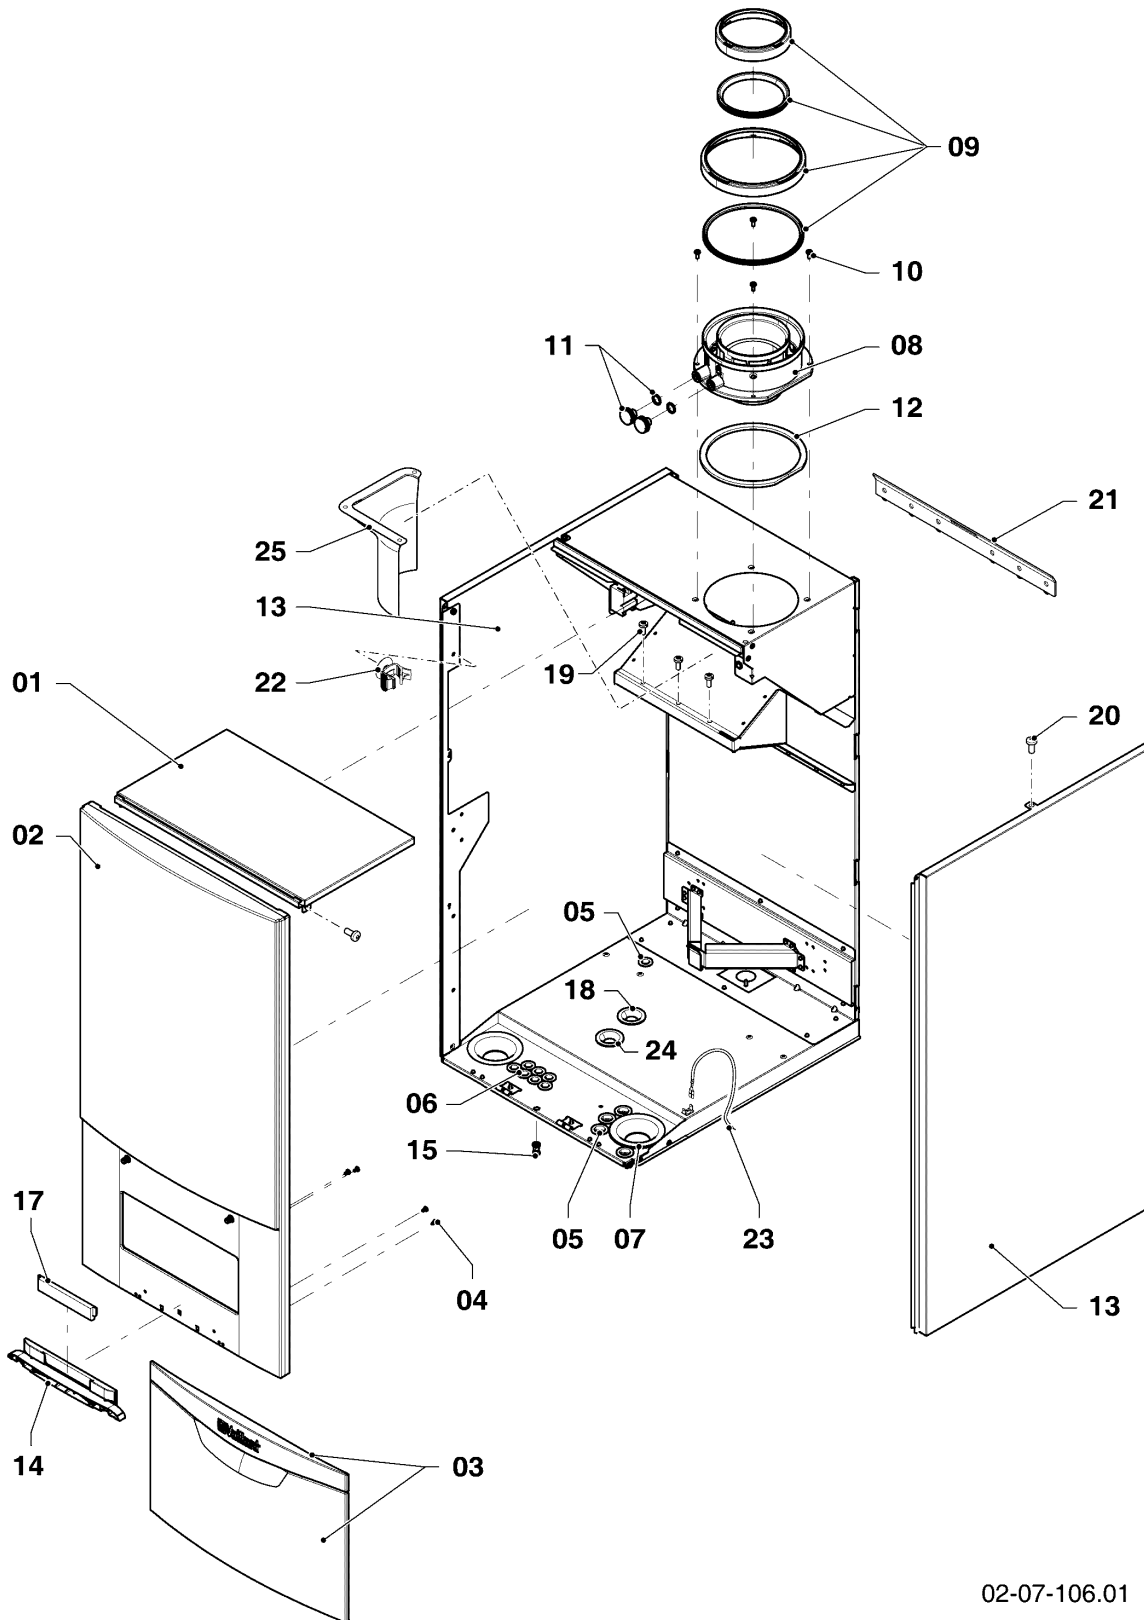

Gas-Wandheizgerät ecoTEC VC Brennwert

VC 1006/5-5 R2

07 - Verkleidungsteile

02-07-106.01

-> zum Ersatzteilkauf bei www.loebbeshop.de <-

Gas-Wandheizgerät ecoTEC VC Brennwert

VC 1006/5-5 R2

07 - Verkleidungsteile

Pos.	Teilenummer	Beschreibung	Hinweis, Bemerkung
01	0020143517	Deckel	mit Pos. 20
02	0020143518	Frontblech	mit Pos. 03, 04, 14, 15 , 17
03	0020143519	Klappe	mit Pos. 04
04	193538	Schraube, (10 St.)	
05	509120	Dichtung, (10 St.)	
06	509121	Dichtung, (10 St.)	
07	0020173395	Rohrdurchführung	
08	0020143521	Adapter 110/160 mm	mit Pos. 10, 12
09	0020143522	Dichtungssatz	
10	0020143523	Schraube, (10 St.)	
11	0020143524	Stopfen, (2 St.)	
12	-	-	nicht als Ersatzteil erhältlich, siehe Pos. 08
13	0020143525	Seitenblech	mit Pos. 20
14	0020195222	Scharnier	mit Pos. 04
15	105839	Sechskantschraube, (10 St.)	
17	0020141349	Schild, Produktbezeichnung	
18	0020085468	Dichtung, Rohrdurchfuehrung	
19	0020081364	Schraube, M6x20 ISO 14583 (10 St.)	
20	0020136643	Schraube, (10 St.)	
21	0020143531	Halter	
22	0020143532	Clip, (10 St.)	
23	0020143533	Kabel	
24	0020143530	Rohrdurchführung	
25	0020173396	Abdeckung (Gebläse)	

-> zum Ersatzteilkauf bei www.loebbeshop.de <-