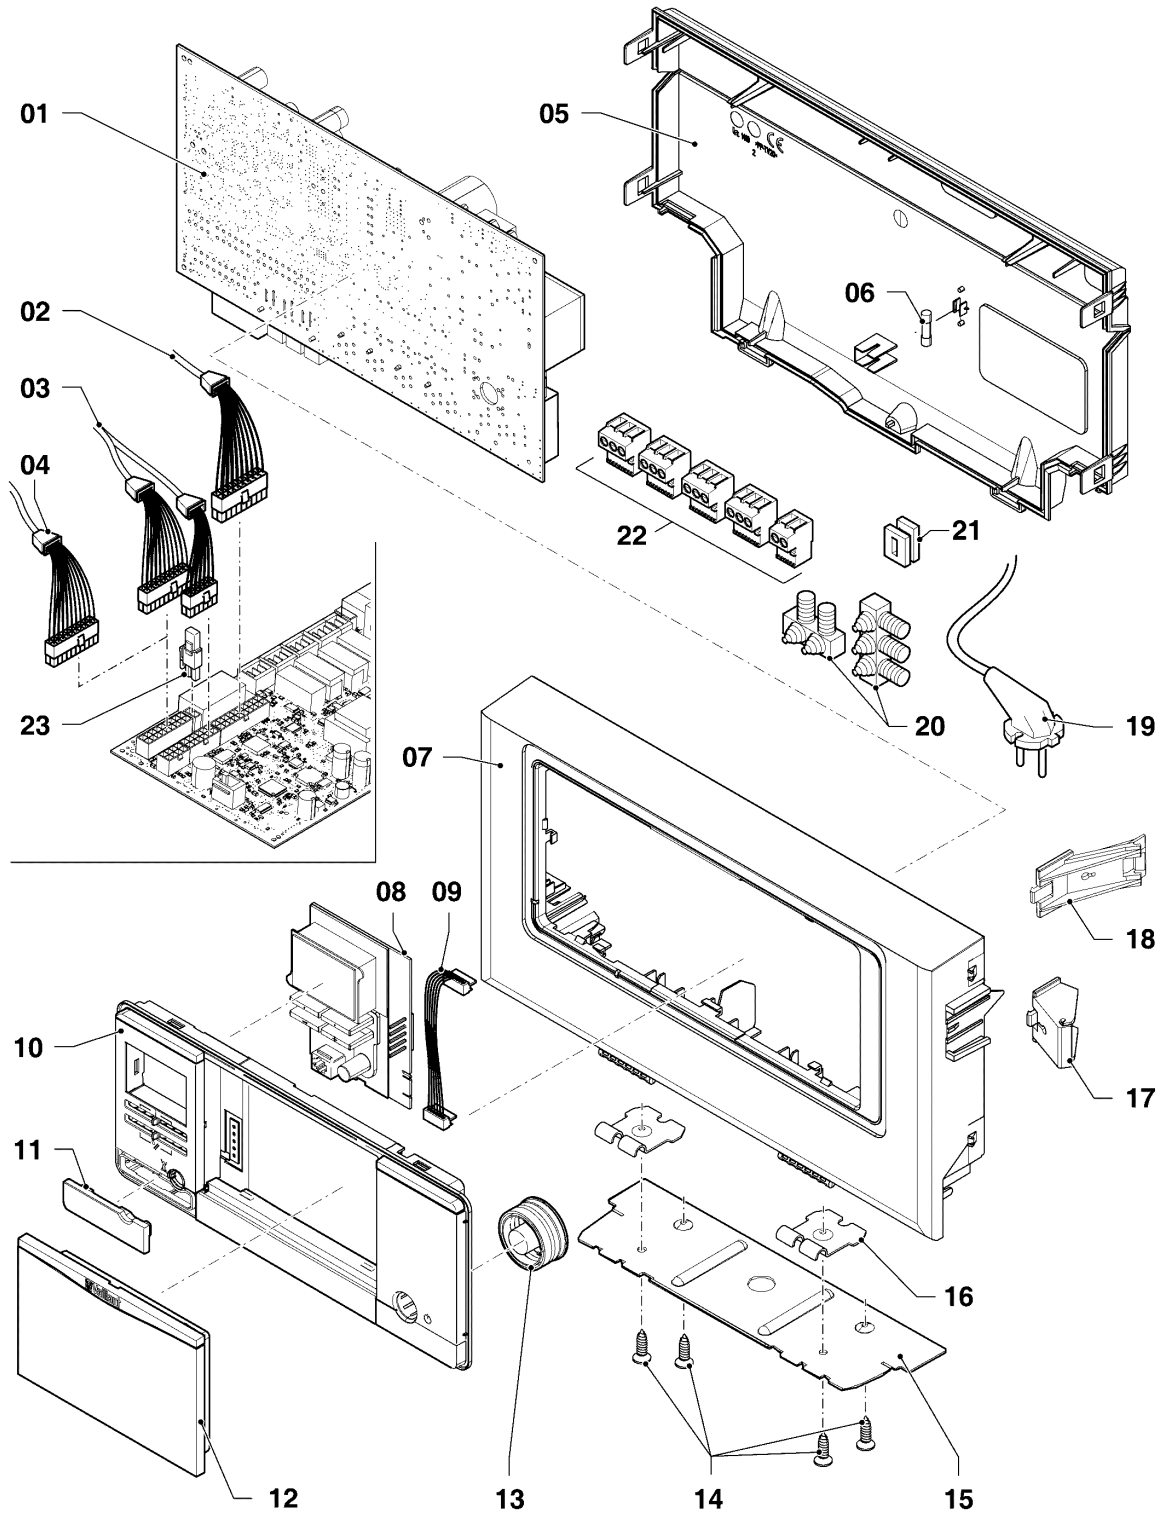

Gas-Wandheizgerät ecoTEC VC Brennwert

VC 1006/5-5 R2

12 - Schaltkasten

02-12-061.01

-> zum Ersatzteilkauf bei www.loebbeshop.de <-

Gas-Wandheizgerät ecoTEC VC Brennwert

VC 1006/5-5 R2

12 - Schaltkasten

Pos.	Teilenummer	Beschreibung	Hinweis, Bemerkung
01	0020140423	Leiterplatte	
02	0020144361	Kabelbaum	VC 1006/5-5 R2
03	-	-	Bauteil trifft für diese Geräte nicht zu
04	0020144361	Kabelbaum	VC 1006/5-5 R2
05	0020141346	Deckel	
06	251957	Sicherung, T4H (10 St.)	
07	0020136631	Gehäuse, Vorderteil (plus)	mit Pos. 10, 11
08	0020136628	Display	
09	0020136630	Kabel, Display	
10	-	-	nicht einzeln lieferbar, siehe Pos. 07
11	0020136640	Deckel, Diagnoseanschluss	
12	0020136633	Deckel, Regler (plus)	
13	0020136642	Knopf, Netzschalter (plus)	
14	0020136643	Schraube, (10 St.)	
15	-	-	Bauteil trifft für diese Geräte nicht zu
16	0020144611	Halter, Schaltkasten (2 St.)	
17	0020144363	Abstandhalter, (2 St.)	
18	-	-	Bauteil trifft für diese Geräte nicht zu
19	-	-	Bauteil trifft für diese Geräte nicht zu
20	078533	Zugentlaster, Set	
21	139438	Stopfen, klein	
22	0020136646	Steckverbinder, ProE (Set)	
23	-	-	auf Anfrage

-> zum Ersatzteilkauf bei www.loebbeshop.de <-