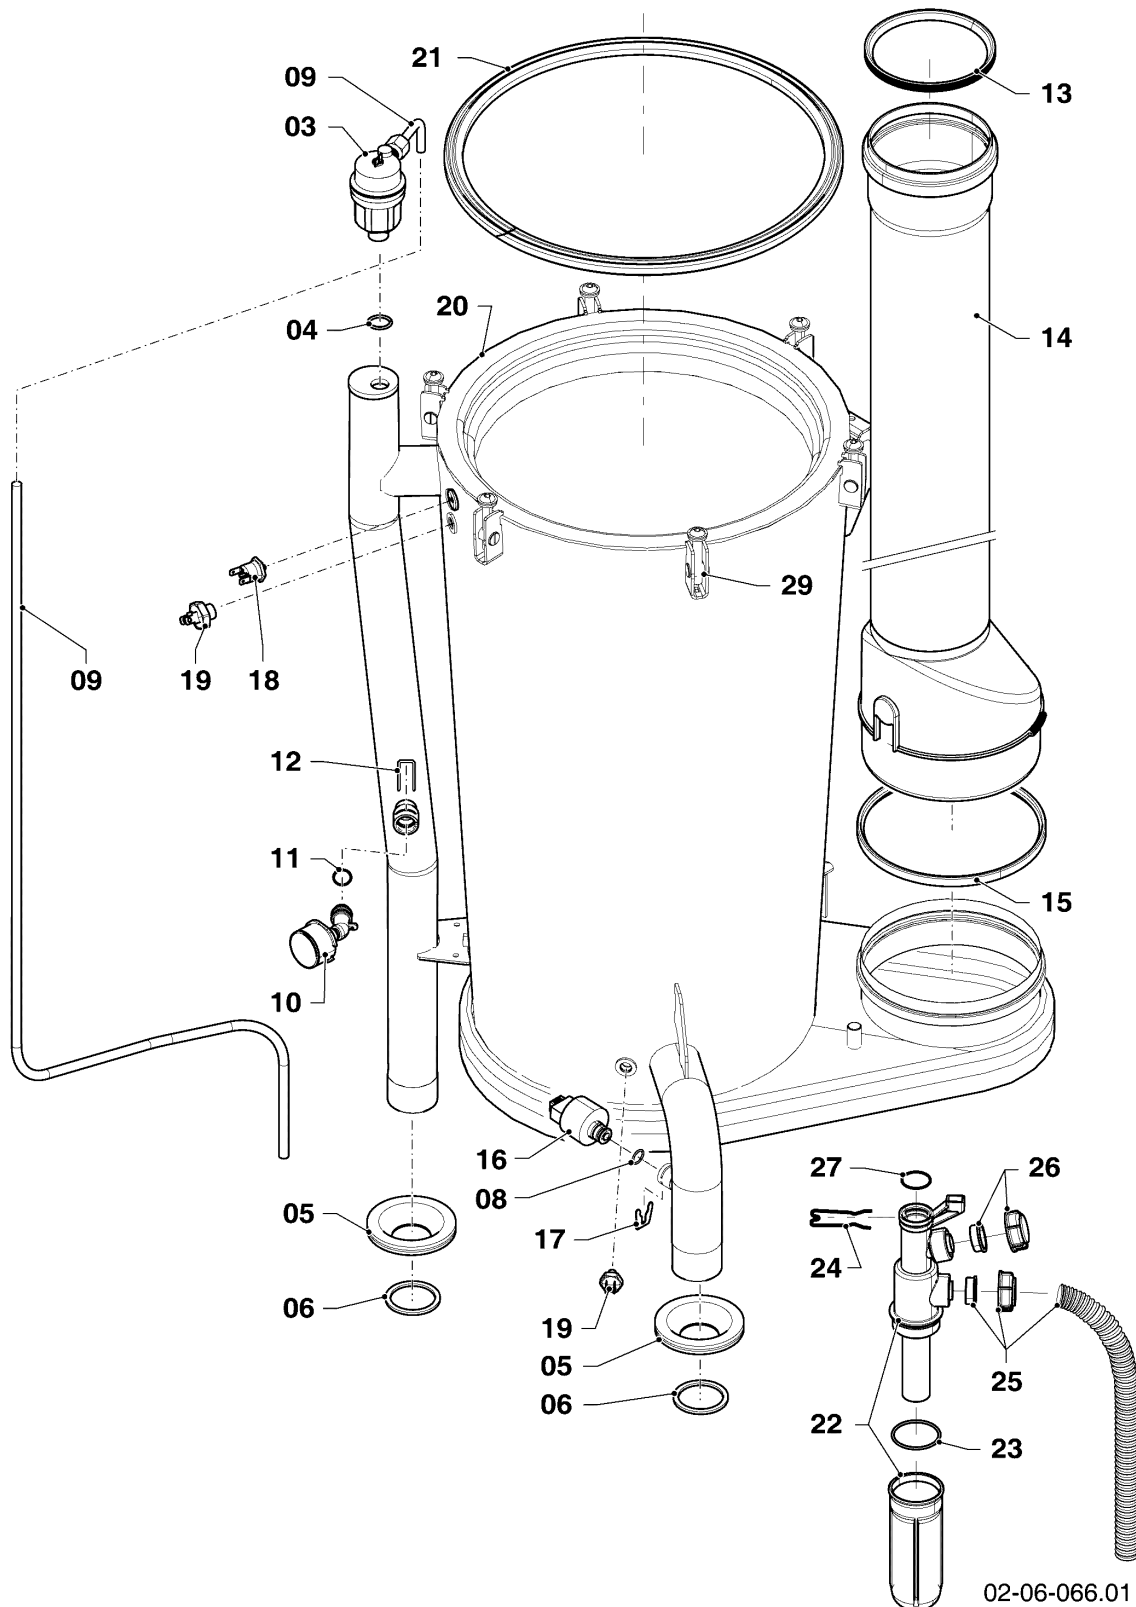

Gas-Wandheizgerät ecoTEC VC Brennwert

VC 1006/5-5 R2

06 - Wärmetauscher

-> zum Ersatzteilkauf bei www.loebbeshop.de <-

Gas-Wandheizgerät ecoTEC VC Brennwert

VC 1006/5-5 R2

06 - Wärmetauscher

Pos.	Teilenummer	Beschreibung	Hinweis, Bemerkung
03	0020143508	Schnellentlüfter	mit Pos. 04
04	0020143509	Rechteckdichtring, (10 St.)	
05	0020173395	Rohrdurchführung	
06	0020143503	Rechteckdichtring, (10 St.)	
08	-	-	nicht als Ersatzteil lieferbar, siehe Pos. 16
09	0020143511	Rohr	
10	0020143495	Manometer	mit Pos. 11, 12
11	178993	O-Ring, (10 St.)	
12	0020107694	Klammer, (5 St.)	
13	-	-	nicht als Ersatzteil lieferbar, siehe Pos. 15
14	0020143513	Abgasrohr	mit Pos. 13, 15, Achtung ! Pos. 21 zwingend auch bestellen.
15	0020143514	Dichtungssatz	mit Pos. 13, Achtung ! Pos. 21 zwingend auch bestellen.
16	0020143502	Sensor	mit Pos. 08, 17
17	219660	Klammer, (10 St.)	
18	0020143455	Sicherheitstemperaturbegrenzer (STB)	
19	0020045972	Fühler, NTC	
20	0020173389	Wärmetauscher	VC 1006/5-5 R2, mit Pos. 04, 06, 11, 13, 18, 19, 21, 27
21	0020188931	Dichtung (Brennertür)	
22	0020143505	Siphon	mit Pos. 23, 24, 25, 27
23	982488	O-Ring	
24	0020107702	Klammer, (5 St.)	
25	0020069075	Schlauch, Siphon	
26	0020143506	Mutter	
27	981158	O-Ring, (10 St.)	
29	0020143462	Befestigungssatz	

-> zum Ersatzteilkauf bei www.loebbeshop.de <-