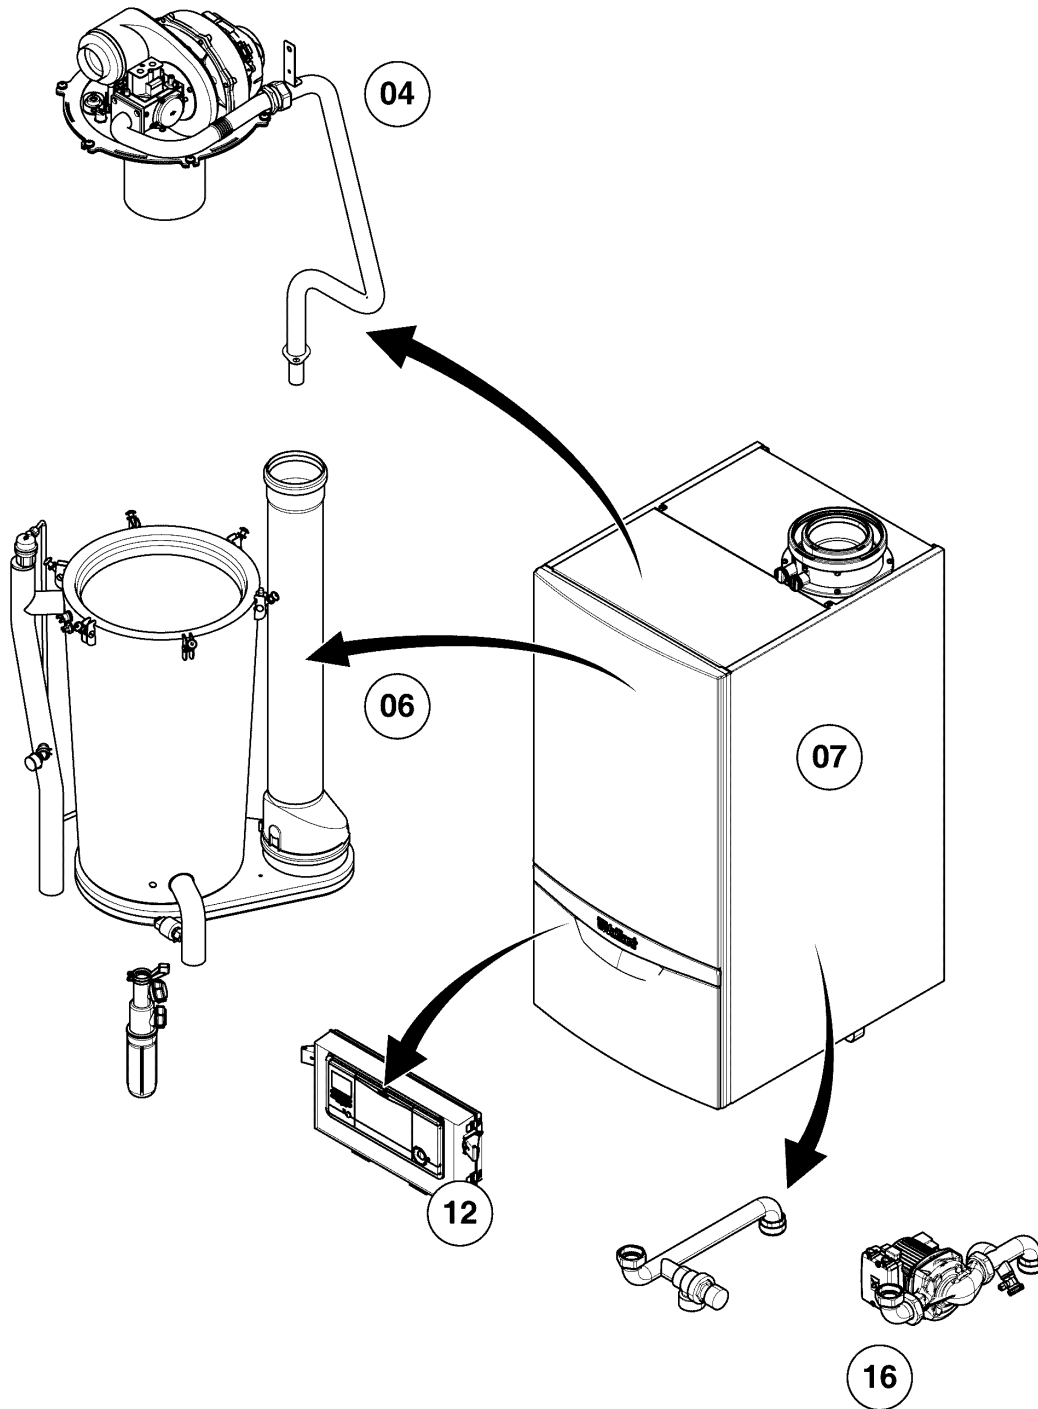

Gas-Wandheizgerät ecoTEC VC Brennwert

VC 1006/5-5 R2

Baugruppenübersicht

02-00-119

-> zum Ersatzteilkauf bei www.loebbeshop.de <-

Gas-Wandheizgerät ecoTEC VC Brennwert

VC 1006/5-5 R2

Baugruppenübersicht

Pos.	Baugruppe
04	Brenner
06	Wärmetauscher
07	Verkleidungsteile
12	Schaltkasten
16	Pumpe

-> zum Ersatzteilkauf bei www.loebbeshop.de <-