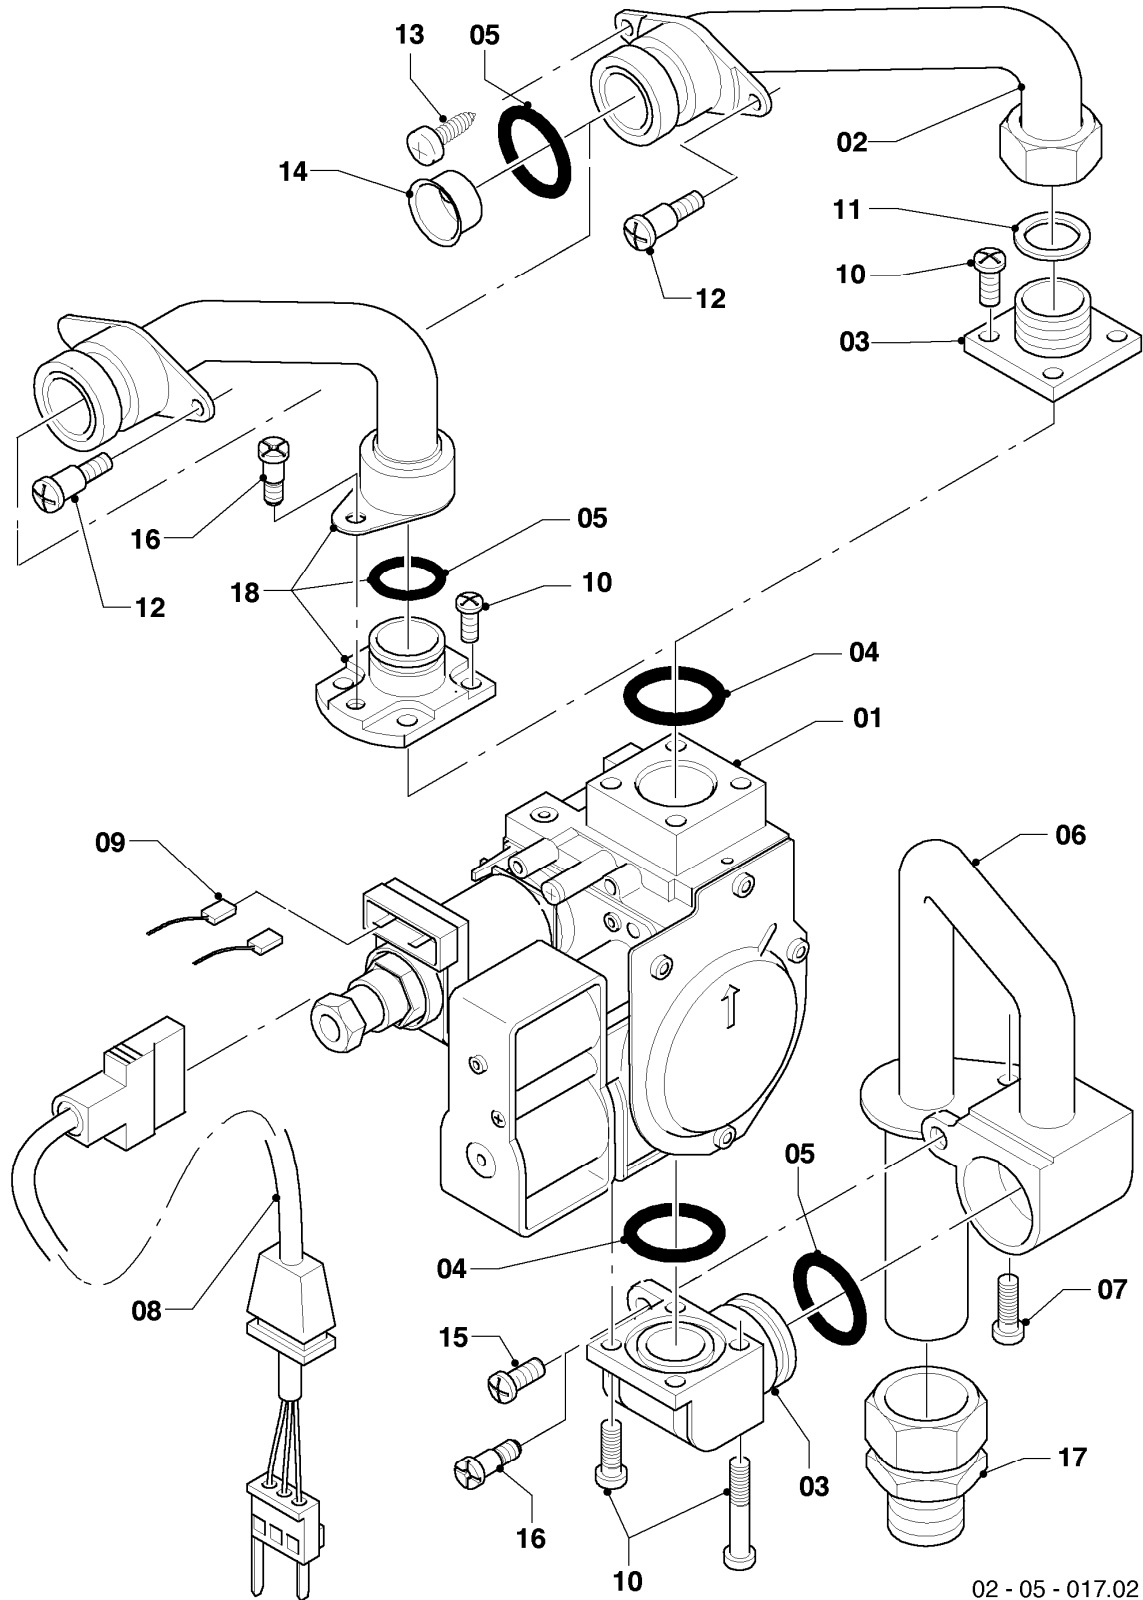

Gas-Wandheizgerät VC Turbo (incl. turboTEC)

VC 105/3-E R1

05 - Gasregelteile

02-05-017.02

-> zum Ersatzteilkauf bei www.loebbeshop.de <-

Gas-Wandheizgerät VC Turbo (incl. turboTEC)

VC 105/3-E R1

05 - Gasregelteile

Pos.	Teilenummer	Beschreibung	Hinweis, Bemerkung
01	053519	Gasarmatur	E,LL (H,L), mit Pos. 04
01	053524	Gasarmatur	P (PB), mit Pos. 04
02	022510	Rohr	mit Pos. 05, 11
03	081697	Anschlussstück	mit Pos. 04, 05, 11
04	982319	O-Ring 'D'	
05	0020107693	O-Ring (10 St.)	
06	022508	Rohr	mit Pos. 05
07	118937	Flachkopfschraube (M 5x12)	
08	256190	Kabelbaum (Gasarmatur)	
09	256196	Kabelbaum	
10	105904	Zylinderschraube (Set)	
11	981142	Rechteckdichtring (10 St.)	
12	0020107733	Schraube	
13	0020107695	Schraube (10 St.)	
14	-	-	Position entfällt für diese Geräte
15	-	-	nicht mehr lieferbar, siehe Pos. 16
16	111979	Formschraube (5 St.)	
17	0020107735	Verschraubung	3/4 auf 1/2
17	080074	Quetschverschraubung 3/4	3/4
18	-	-	Position entfällt für diese Geräte

-> zum Ersatzteilkauf bei www.loebbeshop.de <-