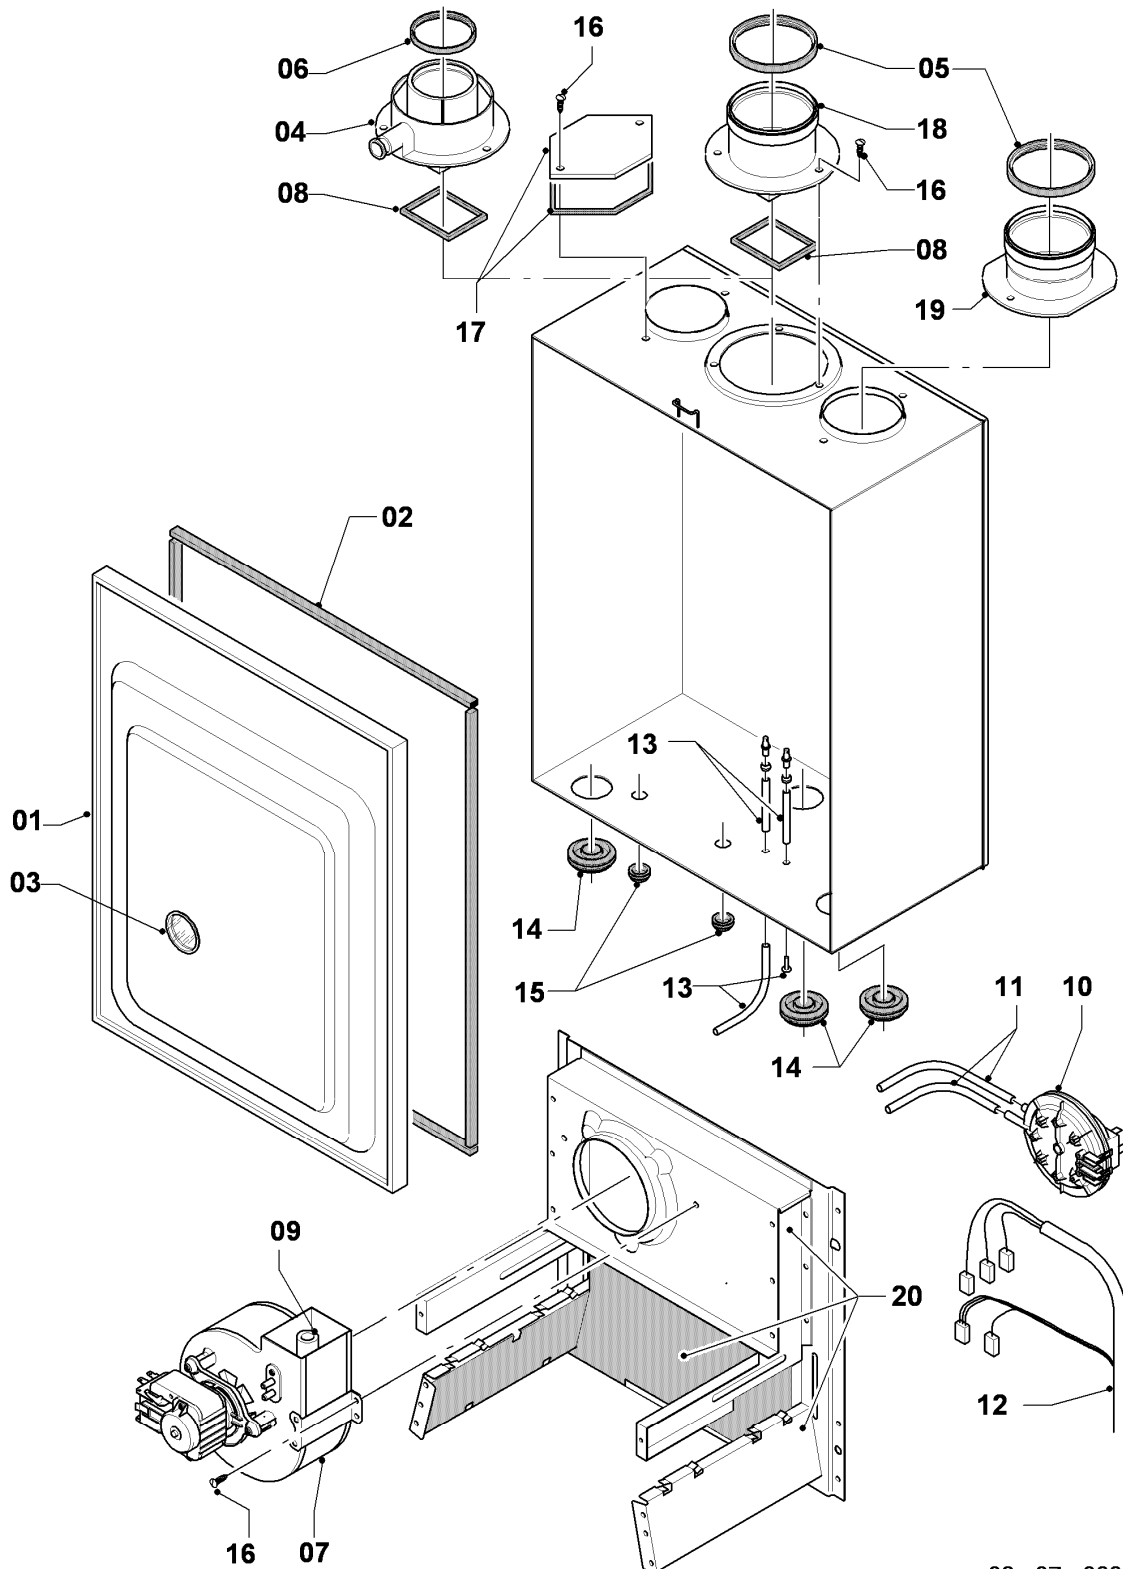

Gas-Wandheizgerät VC Turbo (incl. turboTEC)

VC 105/3-E R1

07b - Luftführung

02 - 07 - 066.01

-> zum Ersatzteilkauf bei www.loebbeshop.de <-

Gas-Wandheizgerät VC Turbo (incl. turboTEC)

VC 105/3-E R1

07b - Luftführung

Pos.	Teilenummer	Beschreibung	Hinweis, Bemerkung
01	078951	Deckel	mit Pos. 02, 03
01	0020029605	Klammer UDK (10 St.)	für Kammerdeckel, nicht dargestellt
02	981048	Dichtungssatz UDK-Deckel	
03	-	-	nicht einzeln lieferbar, Ersatz siehe Pos. 01 Deckel,kpl.
04	0020018201	Adapter (60/100)	VC 105/3-E R1
04	109934	Stopfen, Set a 3 St.	für 0020018201, bis 12/05, nicht dargestellt
04	0020107743	Schraube	für 0020018201, ab 01/06, nicht dargestellt
05	-	-	Position entfällt für diese Geräte
06	981233	Dichtung, Lippendichtring EPDM (DN 60)	
07	190237	Gebälse	mit Pos. 08
08	981260	Dichtung SL-Schaum	
09	0020080204	Pitotrohr mit Blenden	
10	0020018139	Druckwächter Huba	VC 105/3-E R1
11	084139	Schlauch	
12	256196	Kabelbaum	
13	133627	Messnippel	
14	980765	Dichtung (rot, groß)	
15	980766	Dichtung (rot, klein)	
16	0020107695	Schraube (10 St.)	
17	-	-	Position entfällt für diese Geräte
18	-	-	Position entfällt für diese Geräte
19	-	-	Position entfällt für diese Geräte
20	0020068064	Rückwand mit Isomatte 10kW	mit Pos. 16

-> zum Ersatzteilkauf bei www.loebbeshop.de <-