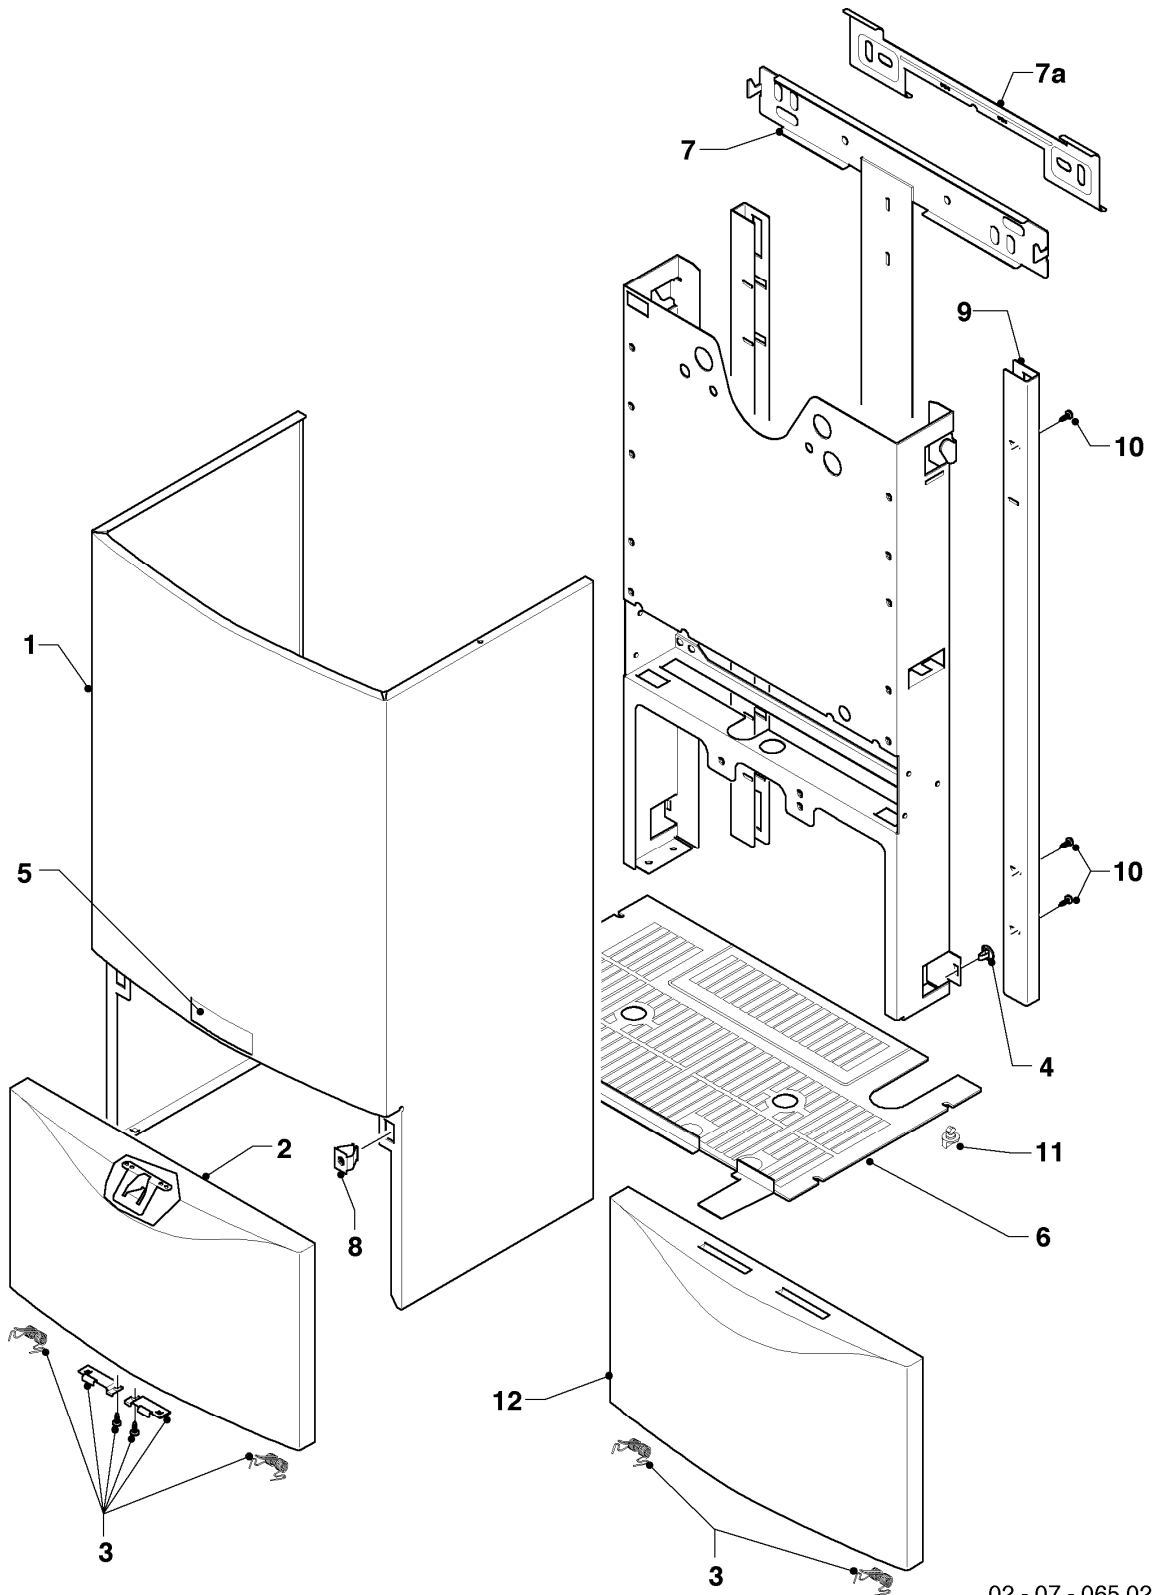

Gas-Wandheizgerät VC Turbo (incl. turboTEC)

VC 105/3-E R1

07a - Verkleidungsteile

02 - 07 - 065.02

-> zum Ersatzteilkauf bei www.loebbeshop.de <-

Gas-Wandheizgerät VC Turbo (incl. turboTEC)

VC 105/3-E R1

07a - Verkleidungsteile

Pos.	Teilenummer	Beschreibung	Hinweis, Bemerkung
01	067314	Mantel	mit Pos. 04, 05, 08, 11
02	078954	Deckel, Verkleidung (Blech)	bis 09/02 (mit Pos. 03)
03	188742	Feder, Set a 2 St.	
04	219619	Klammer (10 St.)	
05	118096	Firmenschild (alle Typen)	
06	079533	Abdeckgitter, unten	
07	091417	Halter Gerät (Montagesatz)	
07a	-	-	Position entfällt für diese Geräte
08	219620	Klammer (10 St.)	
09	149650	Träger, Set a 2 St.	
10	0020107695	Schraube (10 St.)	
11	290811	Clip, Set a 4 St.	
12	078345	Deckel, Verkleidung (Blech)	ab 09/02 (mit Pos. 03)

-> zum Ersatzteilkauf bei www.loebbeshop.de <-