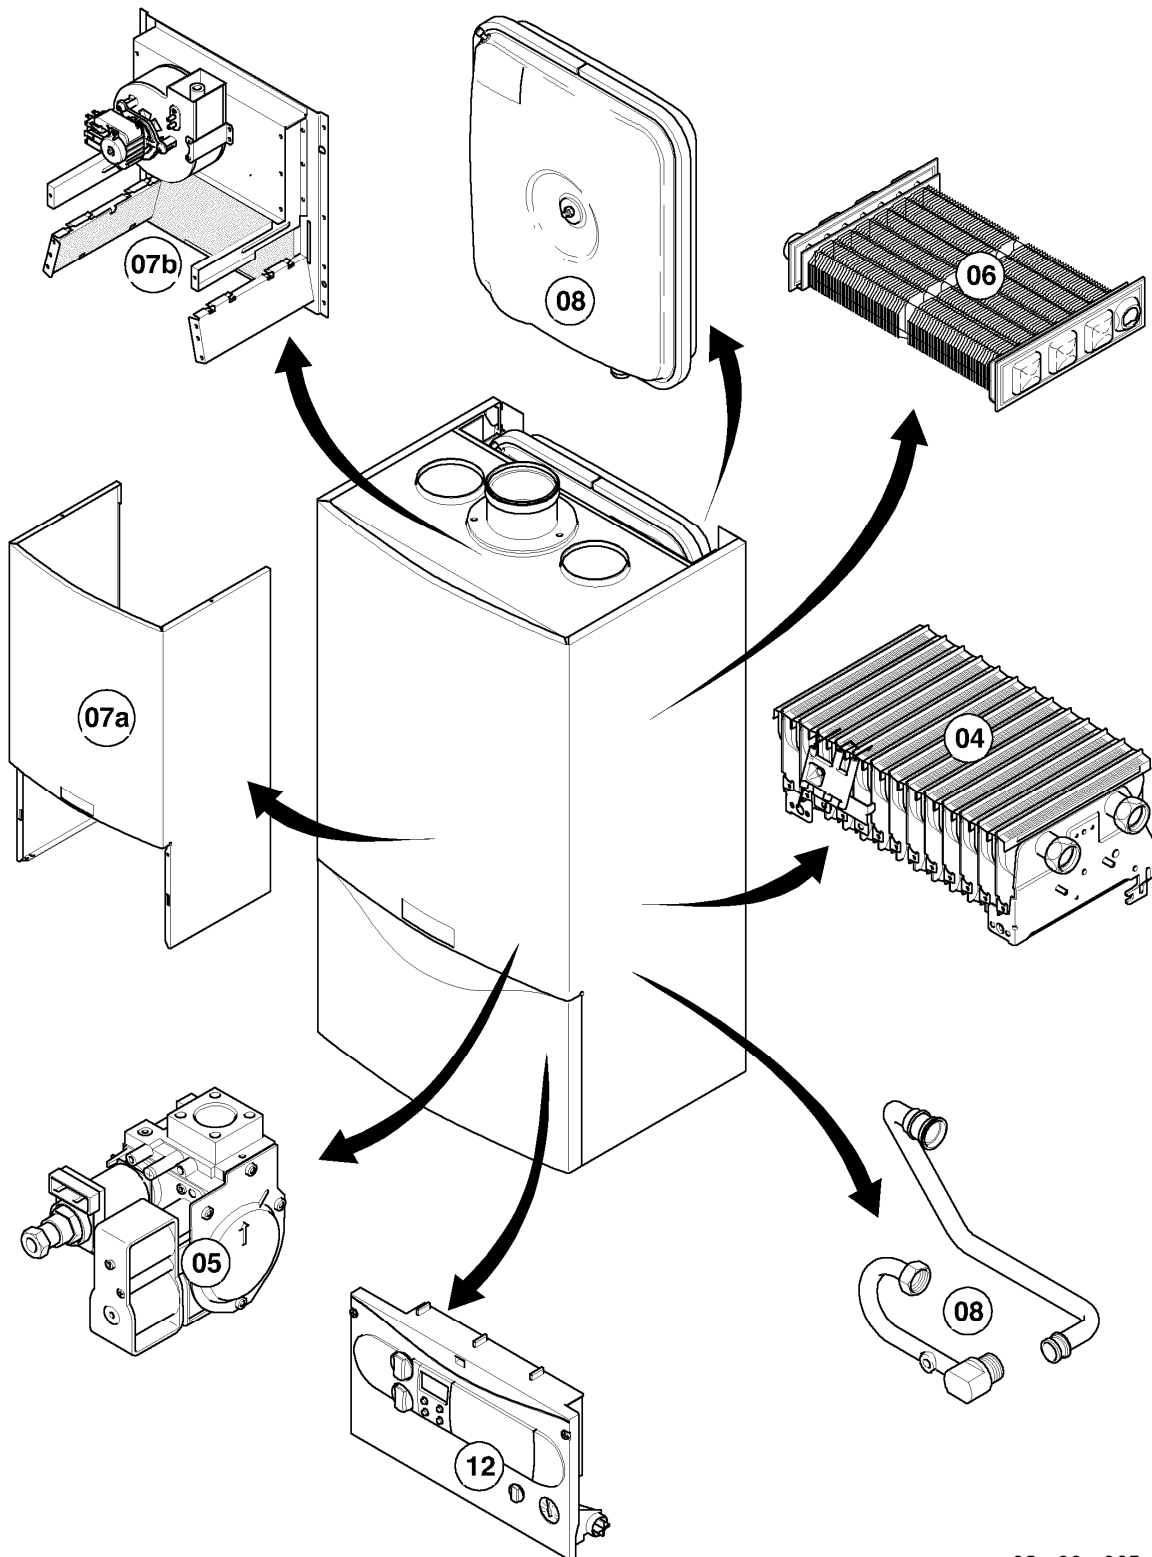

# Gas-Wandheizgerät VC Turbo (incl. turboTEC)

VC 105/3-E R1

Baugruppenübersicht

02 - 00 - 065

-> zum Ersatzteilkauf bei [www.loebbeshop.de](http://www.loebbeshop.de) <-

## Gas-Wandheizgerät VC Turbo (incl. turboTEC)

VC 105/3-E R1

Baugruppenübersicht

Pos.	Baugruppe
04	Brenner
05	Gasregelteile
06	Wärmetauscher
07a	Verkleidungsteile
07b	Luftführung
08	Hydraulikteile
12	Schaltkasten

## Gas-Wandheizgerät VC Turbo (incl. turboTEC)

VC 105/3-E R1

04 - Brenner

Pos.	Teilenummer	Beschreibung	Hinweis, Bemerkung
00	089960	Beistellteile (Gasumrüstung TEC/3)	P (PB) auf LL (L), E (H), LL (L) auf E (H), E (H) auf LL (L) zusätzlich Verteilerrohr LL (L) oder E (H) bestellen
01	031524	Kammergruppe	
02	183604	Verteilerrohr	LL (L)
02	183605	Verteilerrohr	E (H)
02	183628	Verteilerrohr	P (PB)
03	221732	Stütze	
04	090737	Elektrode (Zündung + Überwachung)	mit Pos. 11
05	022698	Rohr	mit Pos. 07, 09, 10
06	022695	Rohr Schnittst.-Brennerkühlung	mit Pos. 09
07	252805	Fühler (NTC)	
08	256196	Kabelbaum	
09	981140	Rechteckdichtring 3/4 (10 St.)	
10	981170	O-Ring (10 St.)	
11	0020107695	Schraube (10 St.)	
12	0020068094	Halter Anschlussrohr-Brenner	mit Pos. 11

## Gas-Wandheizgerät VC Turbo (incl. turboTEC)

VC 105/3-E R1

05 - Gasregelteile

Pos.	Teilenummer	Beschreibung	Hinweis, Bemerkung
01	053519	Gasarmatur	E,LL (H,L), mit Pos. 04
01	053524	Gasarmatur	P (PB), mit Pos. 04
02	022510	Rohr	mit Pos. 05, 11
03	081697	Anschlussstück	mit Pos. 04, 05, 11
04	982319	O-Ring 'D'	
05	0020107693	O-Ring (10 St.)	
06	022508	Rohr	mit Pos. 05
07	118937	Flachkopfschraube (M 5x12)	
08	256190	Kabelbaum (Gasarmatur)	
09	256196	Kabelbaum	
10	105904	Zylinderschraube (Set)	
11	981142	Rechteckdichtring (10 St.)	
12	0020107733	Schraube	
13	0020107695	Schraube (10 St.)	
14	-	-	Position entfällt für diese Geräte
15	-	-	nicht mehr lieferbar, siehe Pos. 16
16	111979	Formschraube (5 St.)	
17	0020107735	Verschraubung	3/4 auf 1/2
17	080074	Quetschverschraubung 3/4	3/4
18	-	-	Position entfällt für diese Geräte