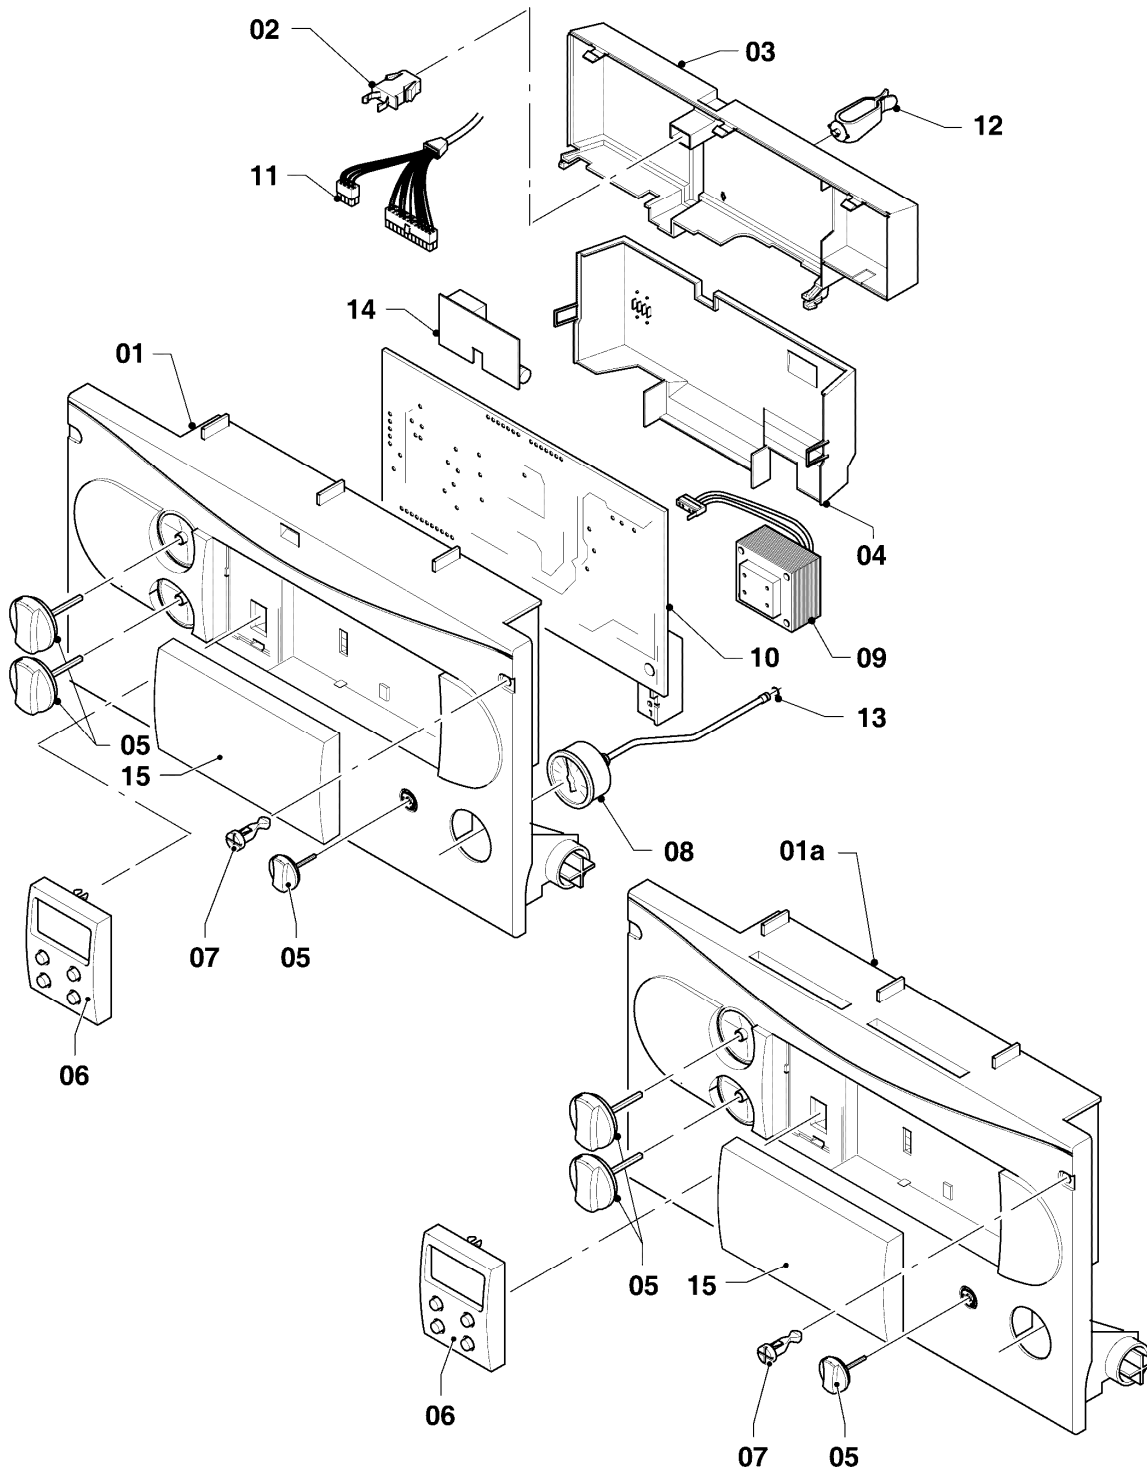

Gas-Wandheizgerät VC Turbo (incl. turboTEC)

VC 105/3-E R1

12 - Schaltkasten

02-12-041.03

-> zum Ersatzteilkauf bei www.loebbeshop.de <-

Gas-Wandheizgerät VC Turbo (incl. turboTEC)

VC 105/3-E R1

12 - Schaltkasten

Pos.	Teilenummer	Beschreibung	Hinweis, Bemerkung
00	252629	Steckverbinder (Rast 5, 6-polig)	nicht dargestellt
00	078539	Fangband	nicht dargestellt
01	-	-	nicht mehr lieferbar, als Ersatz Pos. 01a mit 078345 bestellen
01a	295260	Gehäuse (Vorderteil)	mit Pos. 05, 07, 15
02	088734	Verschluss	nur für Pos. 01
03	-	-	nicht einzeln lieferbar
04	136882	Gehäuse Rückwand, Unterteil	
05	114289	Knopf platin, Set a 3 St.	
06	509182	Leiterplatte (Display)	
07	132925	Bolzen (10 St.)	
08	101271	Manometer	mit Pos. 13
09	287450	Transformator	
10	130819	Leiterplatte	
10	0020067507	Sicherung 2,0 A T2H (10 St.)	2,0 AT, nicht dargestellt
10	251961	Sicherung 1,25A T (10 St.)	1,25 AT, nicht dargestellt
11	256196	Kabelbaum	
12	-	-	Position entfällt für diese Geräte
13	981155	O-Ring (10 St.)	
14	-	-	Position entfällt für diese Geräte
15	0020130490	Abdeckung Reglerschacht, silber	

-> zum Ersatzteilkauf bei www.loebbeshop.de <-