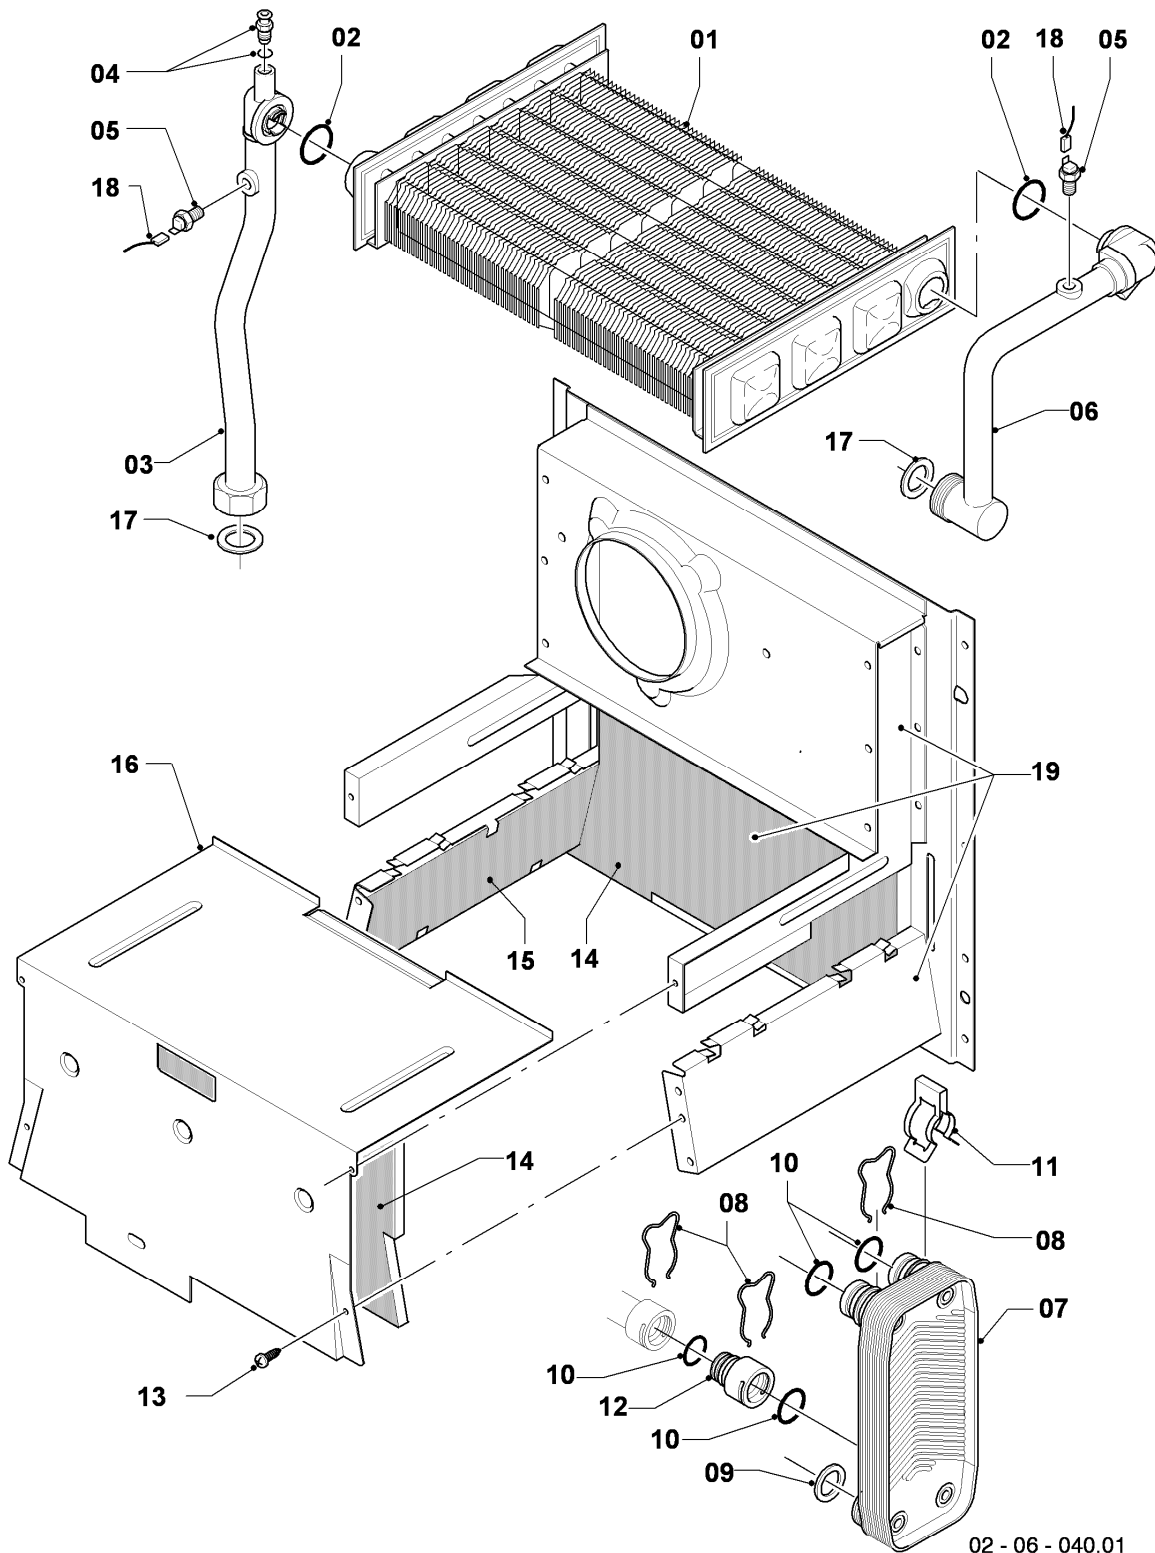

Gas-Wandheizgerät VC Turbo (incl. turboTEC)

VC 105/3-E R1

06 - Wärmetauscher

02 - 06 - 040.01

-> zum Ersatzteilkauf bei www.loebbeshop.de <-

Gas-Wandheizgerät VC Turbo (incl. turboTEC)

VC 105/3-E R1

06 - Wärmetauscher

Pos.	Teilenummer	Beschreibung	Hinweis, Bemerkung
01	065025	Wärmetauscher HW	mit Pos. 02
02	981170	O-Ring (10 St.)	
03	022685	Rohr	mit Pos. 02, 17
04	140015	Entlüftungsschraube	
05	252805	Fühler (NTC)	
06	022698	Rohr	mit Pos. 02, 17
07	-	-	Position entfällt für diese Geräte
08	-	-	Position entfällt für diese Geräte
09	-	-	Position entfällt für diese Geräte
10	-	-	Position entfällt für diese Geräte
11	-	-	Position entfällt für diese Geräte
12	-	-	Position entfällt für diese Geräte
13	0020107695	Schraube (10 St.)	
14	075971	Isoliermatte Turbo 10kW (Set)	mit Pos. 15
15	-	-	nicht einzeln lieferbar, siehe Pos. 14
16	078948	Deckel	mit Pos. 14
17	981140	Rechteckdichtring 3/4 (10 St.)	
18	256196	Kabelbaum	
19	0020068064	Rückwand mit Isomatte 10kW	mit Pos. 13, 14

-> zum Ersatzteilkauf bei www.loebbeshop.de <-