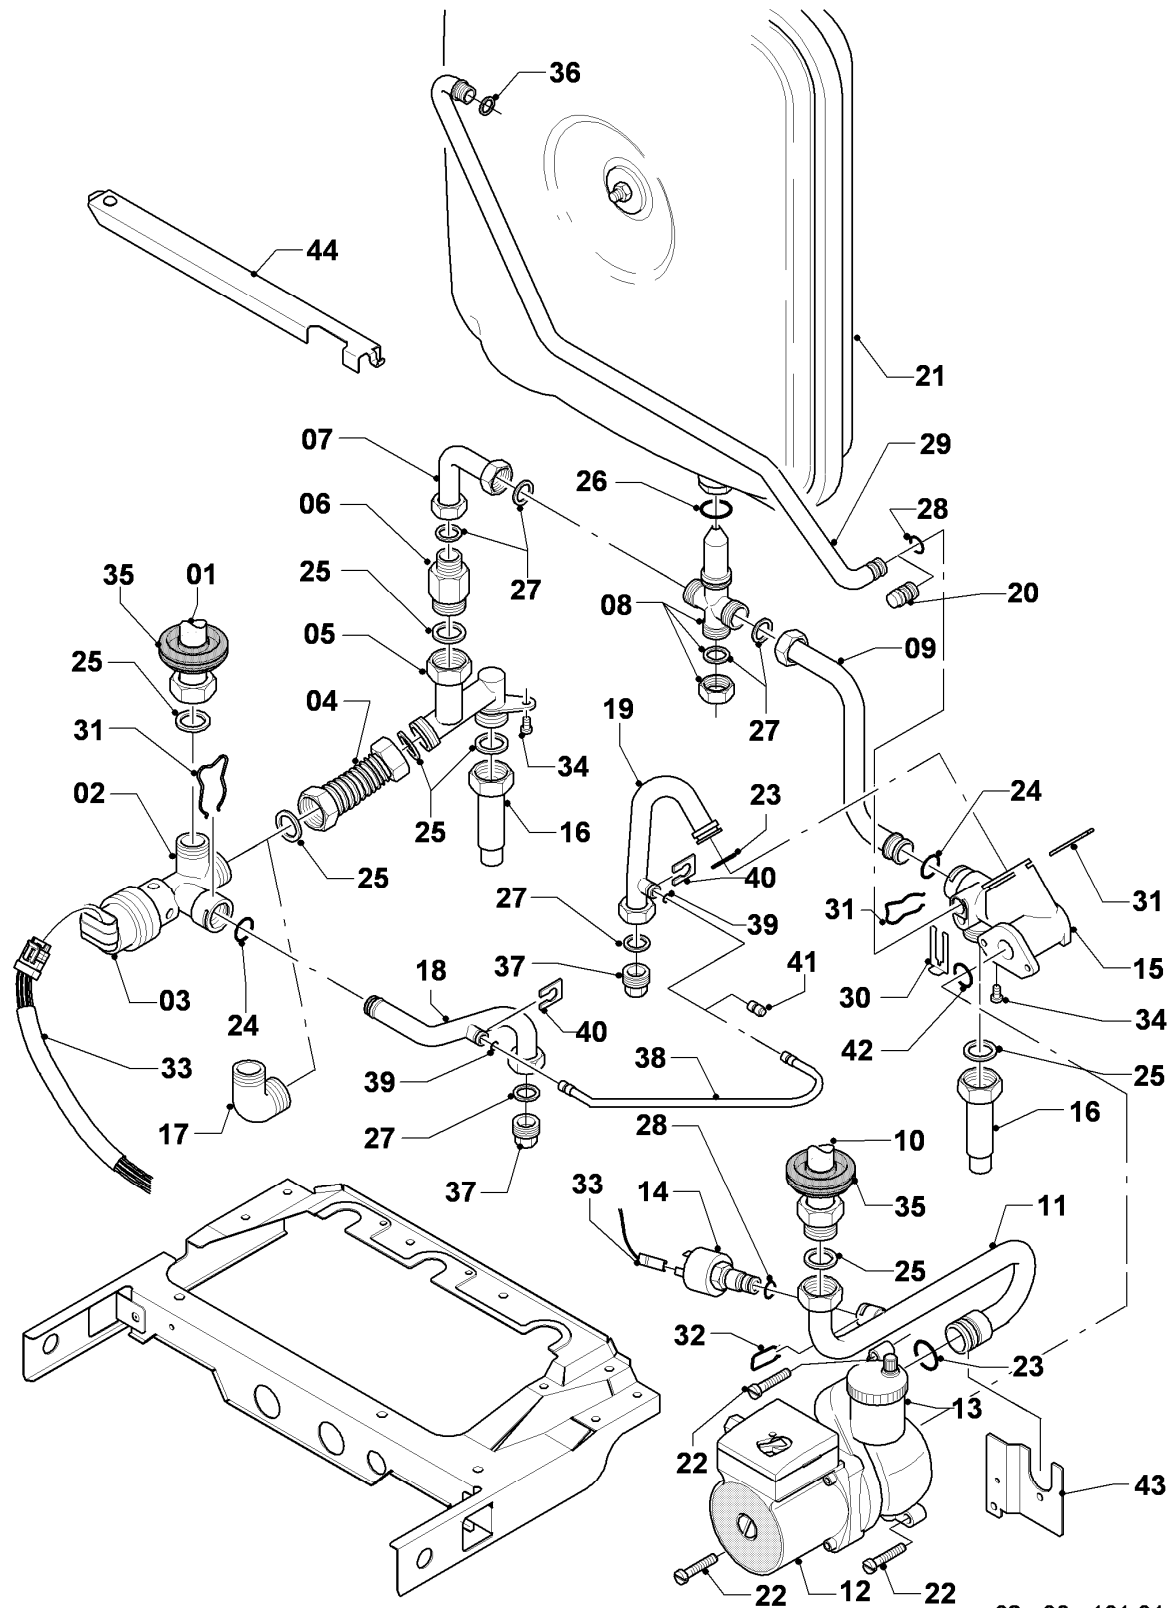

Gas-Wandheizgerät VC Turbo (incl. turboTEC)

VC 105/3-E R1

08 - Hydraulikteile

02 - 08 - 101.04

-> zum Ersatzteilkauf bei www.loebbeshop.de <-

Gas-Wandheizgerät VC Turbo (incl. turboTEC)

VC 105/3-E R1

08 - Hydraulikteile

Pos.	Teilenummer	Beschreibung	Hinweis, Bemerkung
00	981053	Dichtungssatz	für Hydraulik, nicht dargestellt
01	022688	Rohr	mit Pos. 25
02	252457	Vorrangumschaltventil	mit Pos. 03, 24, 25, 31
03	140429	Stellantrieb für VU-Ventil	
04	022691	Rohr	mit Pos. 25
05	081694	Anschlussstück	mit Pos. 25
06	150250	Überströmventil	2,5m, mit Pos. 25, 27
06	150248	Überströmventil	1,7m, mit Pos. 25, 27
06	150249	Überströmventil	3,5m, mit Pos. 25, 27
07	022504	Rohr	mit Pos. 27
08	129265	T-Stück	mit Pos. 26, 27
09	022503	Rohr	mit Pos. 24, 27
10	022695	Rohr Schnittst.-Brennerkühlung	mit Pos. 25
11	022501	Rohr	mit Pos. 23, 25, 28, 32
12	160950	Pumpe	mit Pos. 13, 23, 42
13	061707	Schnellentlüfter	
14	712087	Drucksensor	mit Pos. 28, 32
15	081695	Anschlussstück	mit Pos. 23, 24, 30, 31
16	022527	Rohr	mit Pos. 25
17	-	-	Position entfällt für diese Geräte
18	022689	Rohr	mit Pos. 24, 27, 37
19	022690	Rohr	mit Pos. 23, 27, 37
20	139471	Stopfen	mit Pos. 28
21	181022	Ausdehnungsgefäß 12 ltr.	mit Pos. 26
22	118951	Flachkopfschraube (M 6x28,5)	
23	981151	O-Ring (10 St.)	
24	981163	O-Ring (10 St.)	
25	981140	Rechteckdichtring 3/4 (10 St.)	
26	981176	O-Ring (10 St.)	
27	981142	Rechteckdichtring (10 St.)	
28	981154	O-Ring (10 St.)	
29	-	-	Position entfällt für diese Geräte
30	219635	Klammer (5 St.)	
31	219622	Klemmfeder (10 St.)	

-> zum Ersatzteilkauf bei www.loebbeshop.de <-