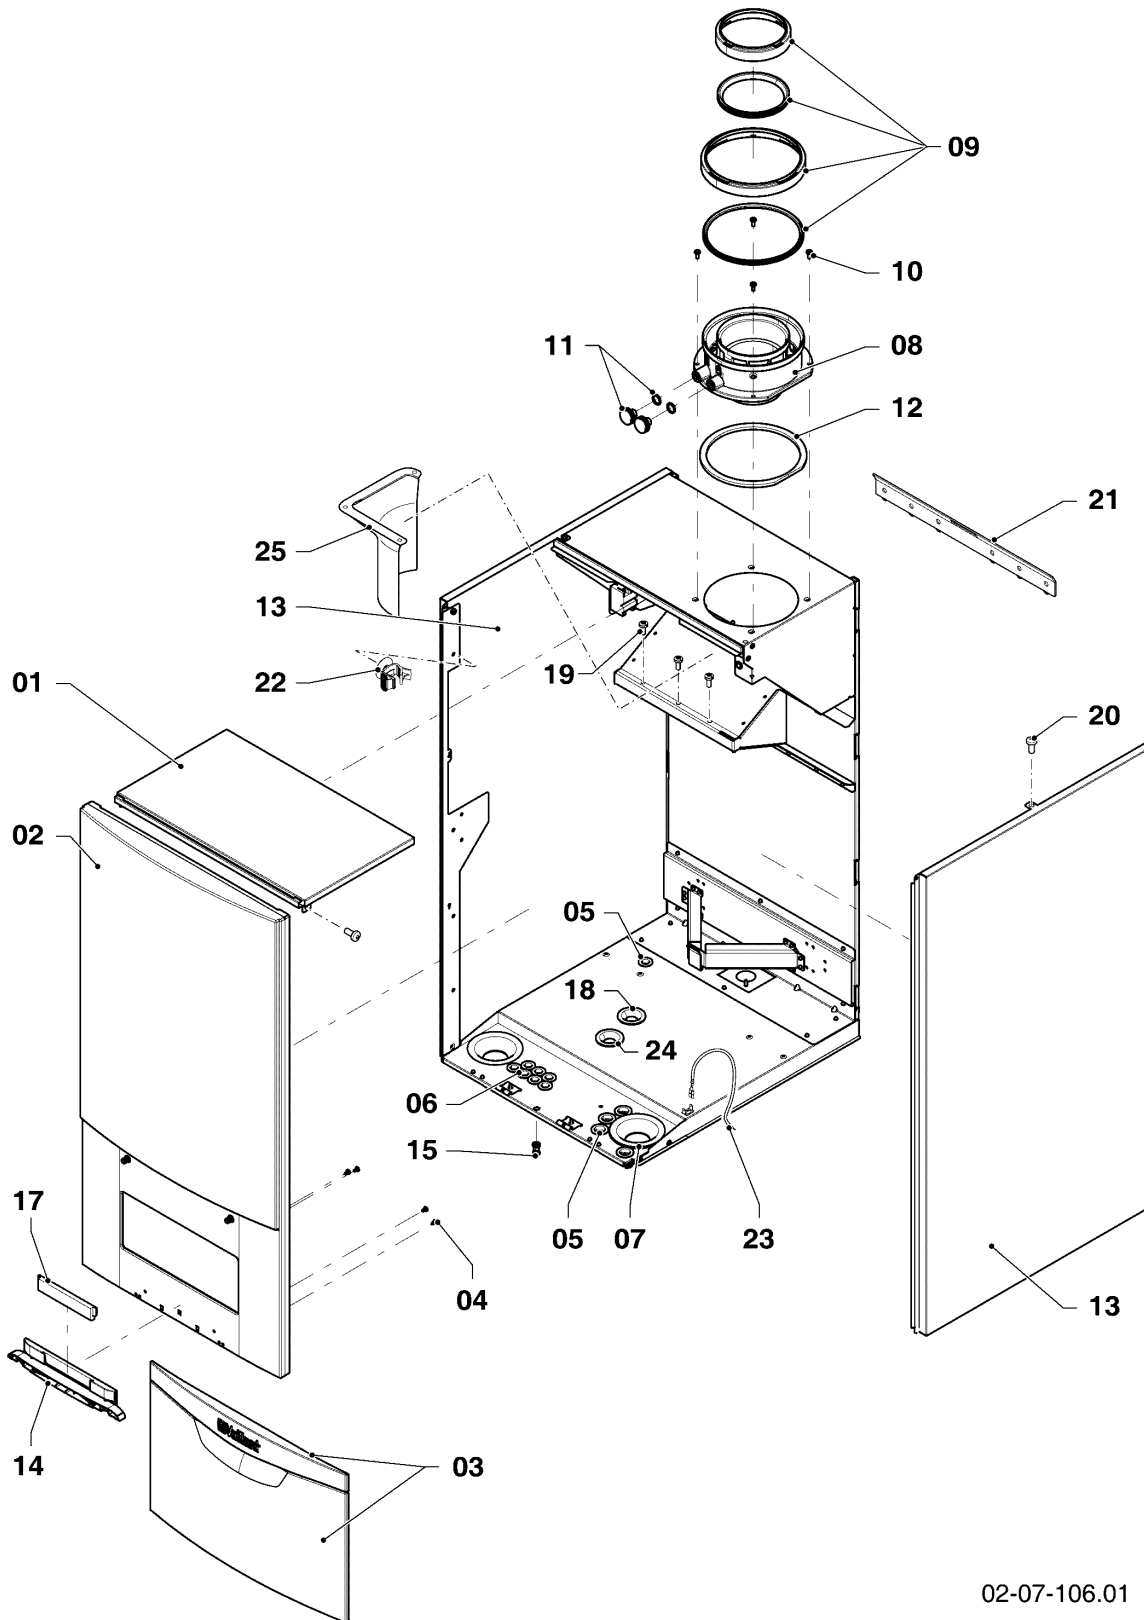

Gas-Wandheizgerät ecoTEC VC Brennwert

VC 1206/5-5 R2

07 - Verkleidungsteile

02-07-106.01

-> zum Ersatzteilkauf bei www.loebbeshop.de <-

Gas-Wandheizgerät ecoTEC VC Brennwert

VC 1206/5-5 R2

07 - Verkleidungsteile

Pos.	Teilenummer	Beschreibung	Hinweis, Bemerkung
01	0020143517	Deckel	mit Pos. 20
02	0020143518	Frontblech	mit Pos. 03, 04, 14, 15 , 17
03	0020143519	Klappe	mit Pos. 04
04	193538	Schraube, (10 St.)	
05	509120	Dichtung, (10 St.)	
06	509121	Dichtung, (10 St.)	
07	0020173395	Rohrdurchführung	
08	0020143521	Adapter 110/160 mm	mit Pos. 10, 12
09	0020143522	Dichtungssatz	
10	0020143523	Schraube, (10 St.)	
11	0020143524	Stopfen, (2 St.)	
12	-	-	nicht als Ersatzteil erhältlich, siehe Pos. 08
13	0020143525	Seitenblech	mit Pos. 20
14	0020195222	Scharnier	mit Pos. 04
15	105839	Sechskantschraube, (10 St.)	
17	0020141349	Schild, Produktbezeichnung	
18	0020085468	Dichtung, Rohrdurchfuehrung	
19	0020081364	Schraube, M6x20 ISO 14583 (10 St.)	
20	0020136643	Schraube, (10 St.)	
21	0020143531	Halter	
22	0020143532	Clip, (10 St.)	
23	0020143533	Kabel	
24	0020143530	Rohrdurchführung	
25	0020173396	Abdeckung (Gebläse)	

-> zum Ersatzteilkauf bei www.loebbeshop.de <-