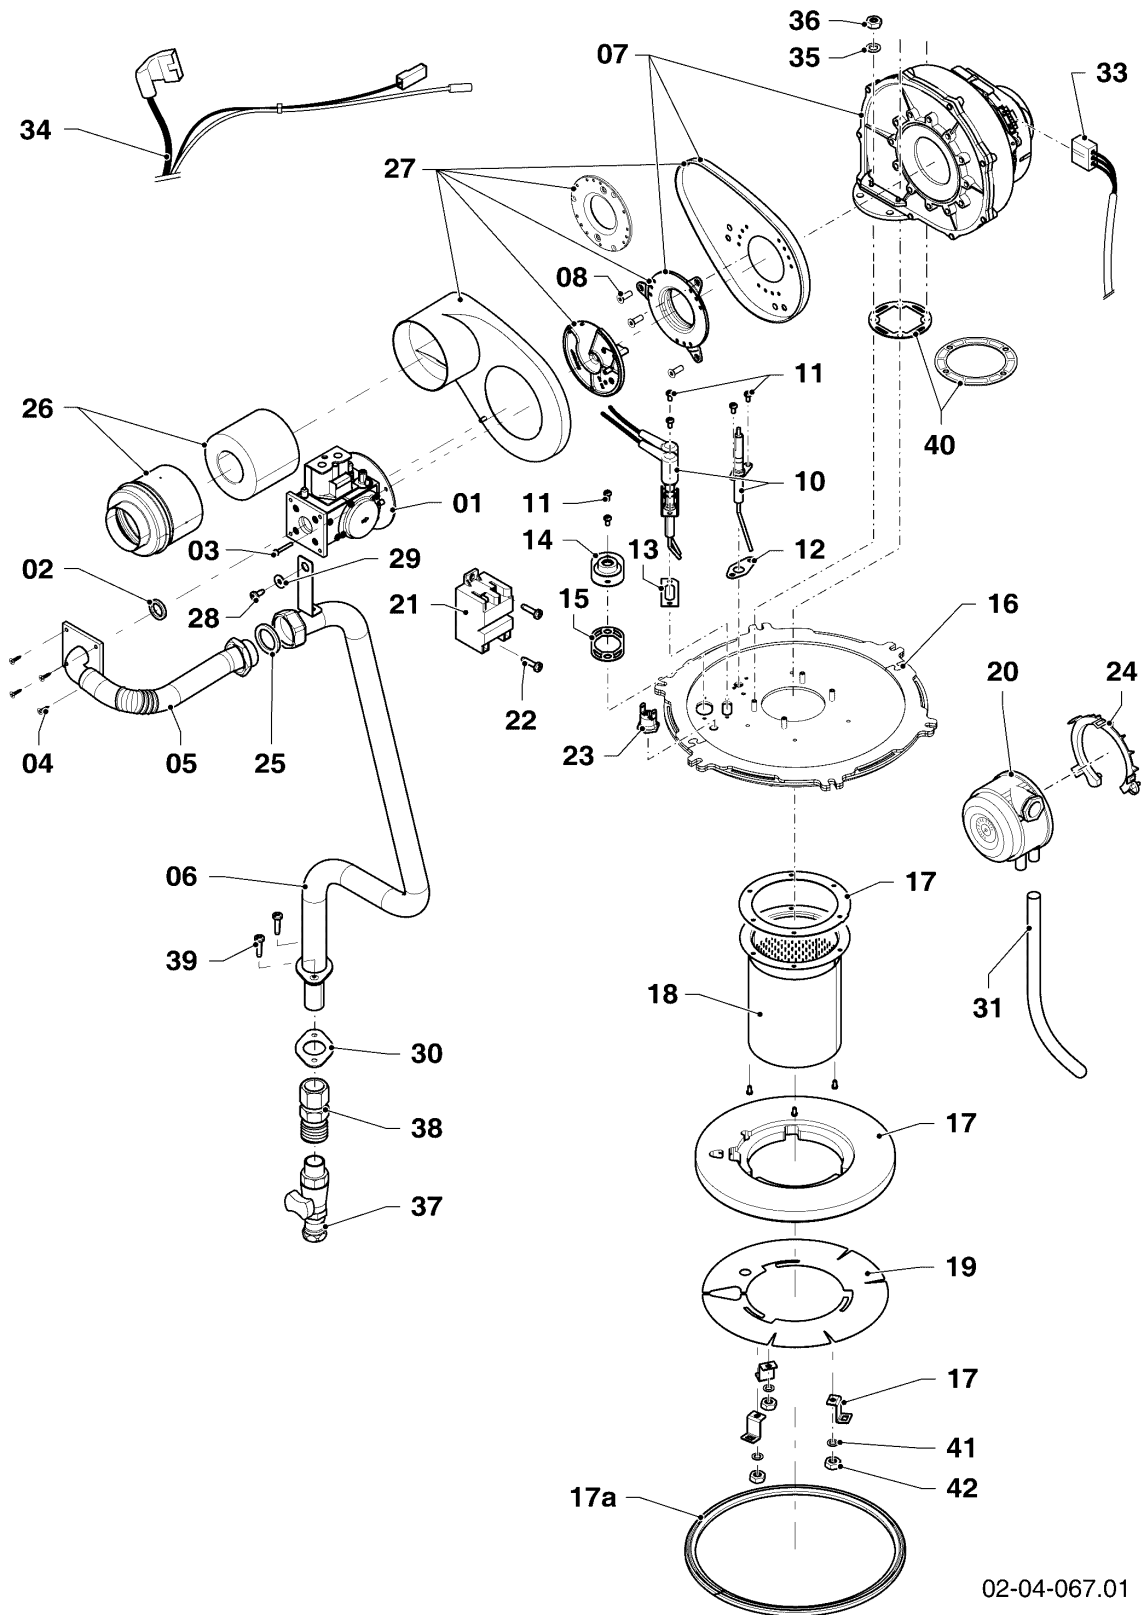

Gas-Wandheizgerät ecoTEC VC Brennwert

VC 1206/5-5 R2

04 - Brenner

02-04-067.01

-> zum Ersatzteilkauf bei www.loebbeshop.de <-

Gas-Wandheizgerät ecoTEC VC Brennwert

VC 1206/5-5 R2

04 - Brenner

Pos.	Teilenummer	Beschreibung	Hinweis, Bemerkung
01	0020143466	Gasarmatur	mit Pos. 02, 03, 04
02	0020143467	O-Ring, (10 St.)	
03	0020143468	Schraube, (10 St.)	
04	0020143469	Schraube, (10 St.)	
05	0020143470	Gasrohr	mit Pos. 02, 04, 25
06	0020143458	Gasrohr	mit Pos. 25, 28, 29, 30, 40
07	0020140758	Gebälse	VC 1206/5-5 R2
08	0020143473	Schraube, (10 St.)	VC 1206/5-5 R2
10	0020143440	Elektrode, Wartungskit	mit Pos. 11 ,12 , 13
11	0020143441	Schraube, (10 St.)	
12	0020143442	Dichtung	
13	0020143444	Dichtung	
14	0020143445	Schauglas	mit Pos. 11, 15
15	0020143446	Dichtung	
16	0020173387	Brennertür	VC 1206/5-5 R2, mit Pos. 04 Achtung ! Pos. 17 zwingend auch bestellen.
17	0020173392	Dichtungssatz	mit Pos. 02, 11, 12, 13, 15, 17a, 22, 28, 35, 36, 41, 42
17a	0020188931	Dichtung (Brennertür)	mit Pos. 02
18	0020143478	Brenner	Achtung ! Pos. 17 zwingend auch bestellen.
19	0020143479	Abdeckung	Achtung ! Pos. 17 zwingend auch bestellen.
20	0020143480	Druckwächter	mit Pos. 24, 31
21	0020143448	Transformator	mit Pos. 22
22	0020136643	Schraube, (10 St.)	
23	0020143456	Sicherheitstemperaturbegrenzer (STB)	
24	0020143481	Halter	
25	0020143460	Rechteckdichtring, (10 St.)	
26	0020143483	Frischluftrohr	
27	0020143494	Frischluftrohr	VC 1206/5-5 R2, mit Pos. 03, 08
28	0020160125	Schraube, (10 St.)	
29	0020135152	Unterlegscheibe, (10 St.)	
30	0020143461	Dichtung	

-> zum Ersatzteilkauf bei www.loebbeshop.de <-