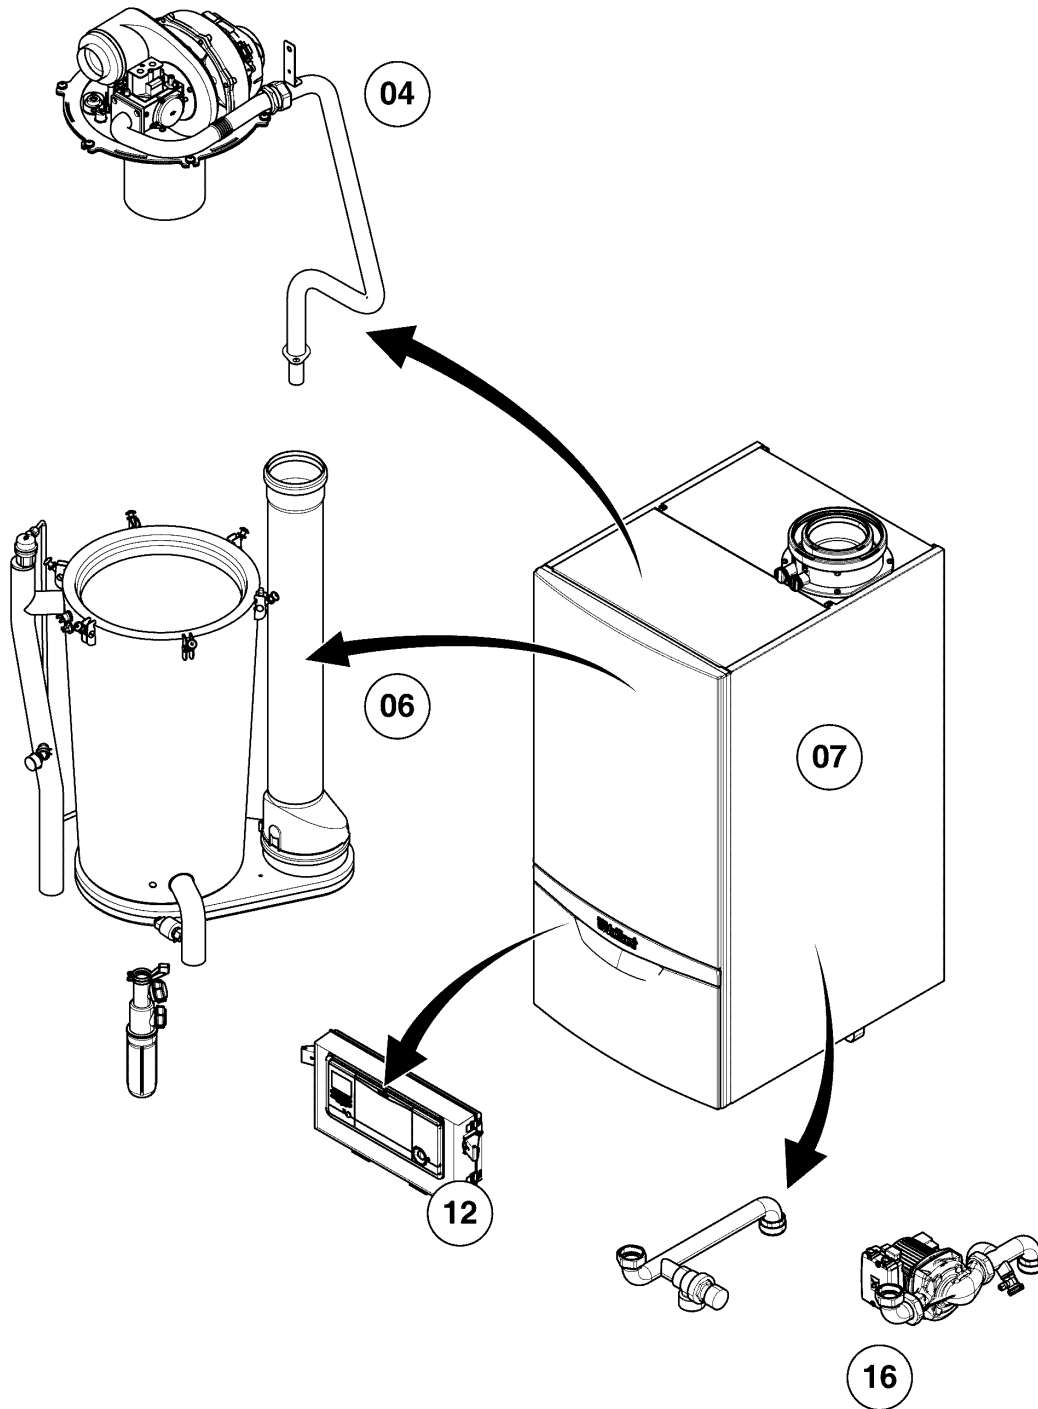

Gas-Wandheizgerät ecoTEC VC Brennwert

VC 1206/5-5 R2

Baugruppenübersicht

02-00-119

-> zum Ersatzteilkauf bei www.loebbeshop.de <-

Gas-Wandheizgerät ecoTEC VC Brennwert

VC 1206/5-5 R2

Baugruppenübersicht

Pos.	Baugruppe
04	Brenner
06	Wärmetauscher
07	Verkleidungsteile
12	Schaltkasten
16	Pumpe

-> zum Ersatzteilkauf bei www.loebbeshop.de <-