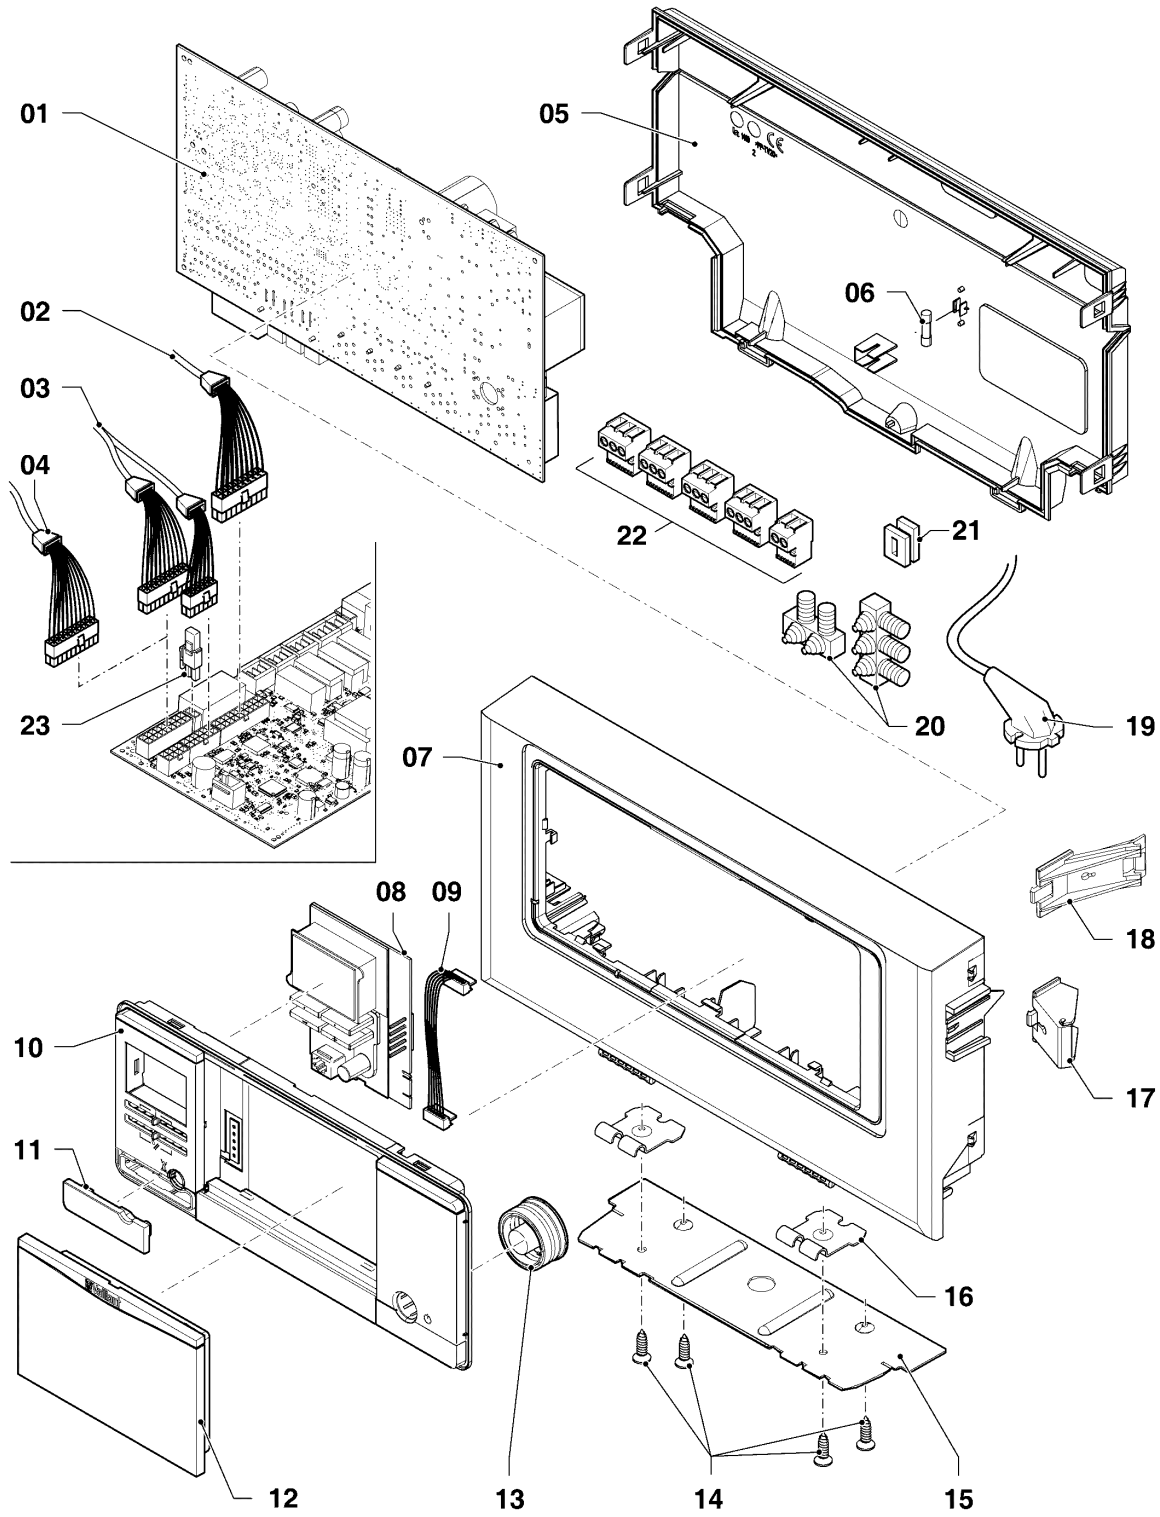

Gas-Wandheizgerät ecoTEC VC Brennwert

VC 1206/5-5 R2

12 - Schaltkasten

02-12-061.01

-> zum Ersatzteilkauf bei www.loebbeshop.de <-

Gas-Wandheizgerät ecoTEC VC Brennwert

VC 1206/5-5 R2

12 - Schaltkasten

Pos.	Teilenummer	Beschreibung	Hinweis, Bemerkung
01	0020140423	Leiterplatte	
02	0020144362	Kabelbaum	VC 1206/5-5 R2
03	-	-	Bauteil trifft für diese Geräte nicht zu
04	0020144362	Kabelbaum	VC 1206/5-5 R2
05	0020141346	Deckel	
06	251957	Sicherung, T4H (10 St.)	
07	0020136631	Gehäuse, Vorderteil (plus)	mit Pos. 10, 11
08	0020136628	Display	
09	0020136630	Kabel, Display	
10	-	-	nicht einzeln lieferbar, siehe Pos. 07
11	0020136640	Deckel, Diagnoseanschluss	
12	0020136633	Deckel, Regler (plus)	
13	0020136642	Knopf, Netzschalter (plus)	
14	0020136643	Schraube, (10 St.)	
15	-	-	Bauteil trifft für diese Geräte nicht zu
16	0020144611	Halter, Schaltkasten (2 St.)	
17	0020144363	Abstandhalter, (2 St.)	
18	-	-	Bauteil trifft für diese Geräte nicht zu
19	-	-	Bauteil trifft für diese Geräte nicht zu
20	078533	Zugentlaster, Set	
21	139438	Stopfen, klein	
22	0020136646	Steckverbinder, ProE (Set)	
23	-	-	auf Anfrage

-> zum Ersatzteilkauf bei www.loebbeshop.de <-