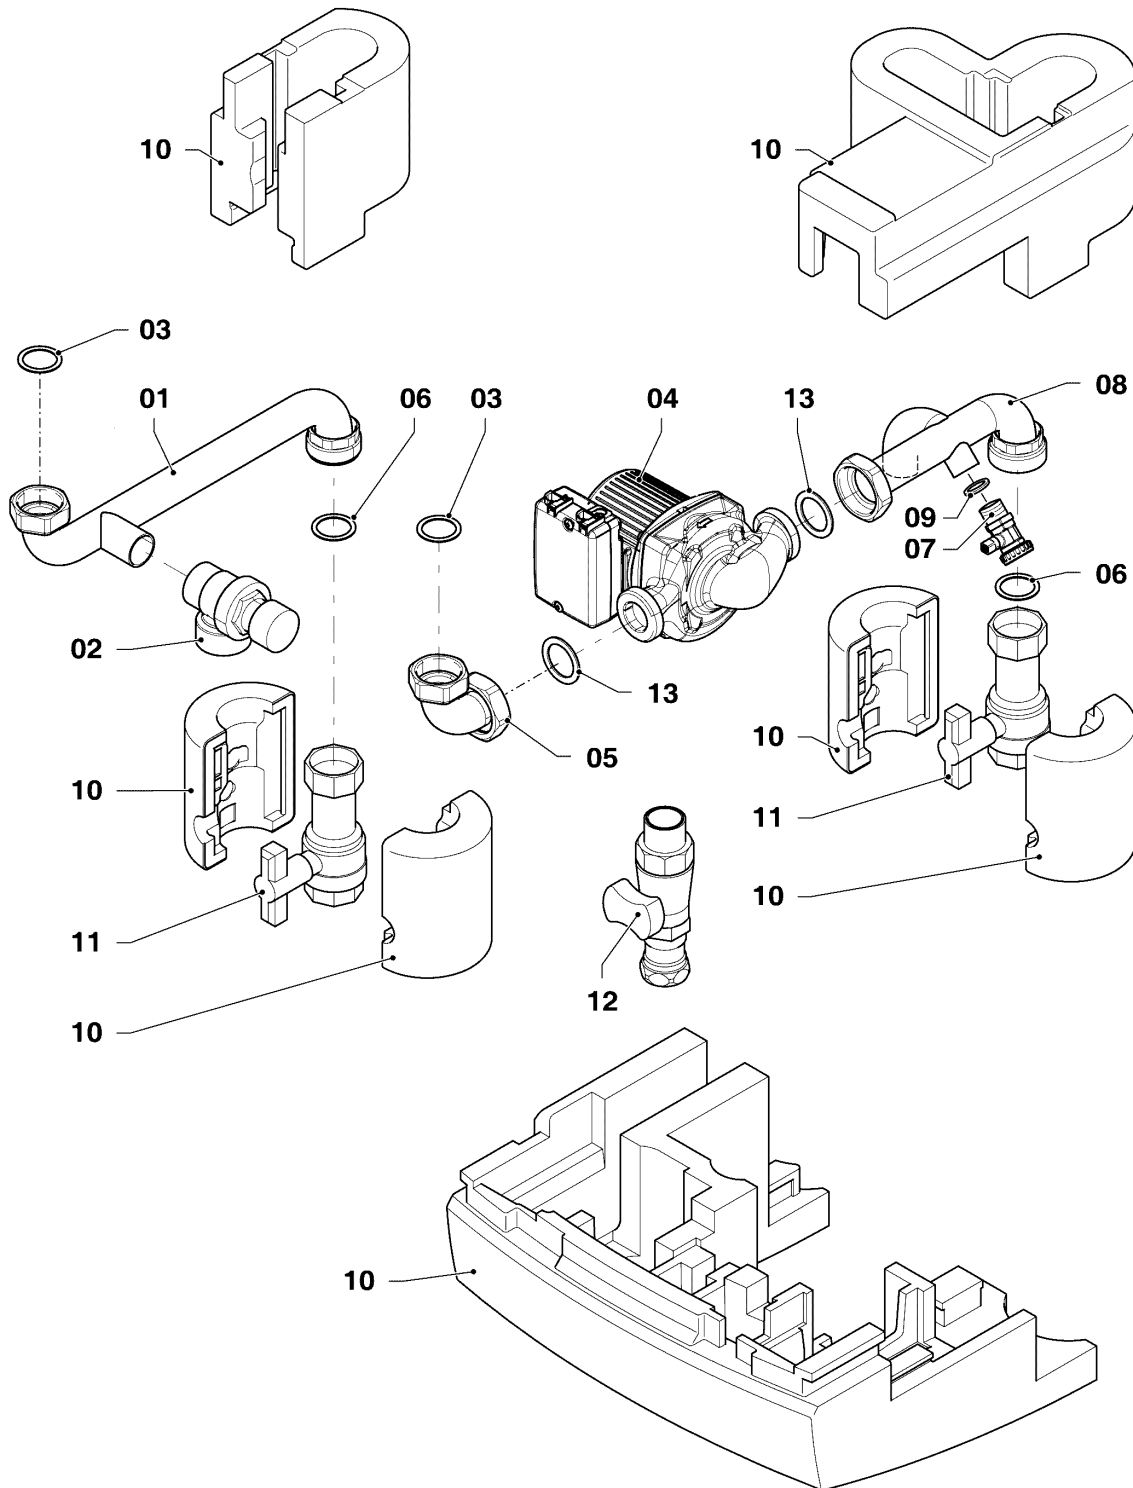

Gas-Wandheizgerät ecoTEC VC Brennwert

VC 1206/5-5 R2

16 - Pumpe

02-16-003

-> zum Ersatzteilkauf bei www.loebbeshop.de <-

Gas-Wandheizgerät ecoTEC VC Brennwert

VC 1206/5-5 R2

16 - Pumpe

Pos.	Teilenummer	Beschreibung	Hinweis, Bemerkung
01	0020143538	Rohr	mit Pos. 03, 06
02	0020106057	Ventil, Sicherheitsventil 4 bar	Zubehör, nicht als Ersatzteil lieferbar
02	0020174846	Sicherheitsventil 6bar	
03	0020143503	Rechteckdichtring, (10 St.)	
04	0020143541	Pumpe, HE	Hocheffizienzpumpe
05	0020143542	Rohr	
06	0020143526	Rechteckdichtring, (10 St.)	
07	106350	Hahn, KFE 1/2	mit Pos. 09
08	0020143471	Rohr	mit Pos. 06, 13
09	-	-	nicht als Ersatzteile lieferbar, siehe Pos. 07
10	0020138349	Isolierung Anschlussverrohrung	Zubehör, nicht als Ersatzteil lieferbar
11	0020059560	Anschlusszubehör, Set Wartungshähne	Zubehör, nicht als Ersatzteil lieferbar
12	300849	Kugelhahn 1 Durchg.	Zubehör, nicht als Ersatzteil lieferbar
13	0020143526	Rechteckdichtring, (10 St.)	

-> zum Ersatzteilkauf bei www.loebbeshop.de <-