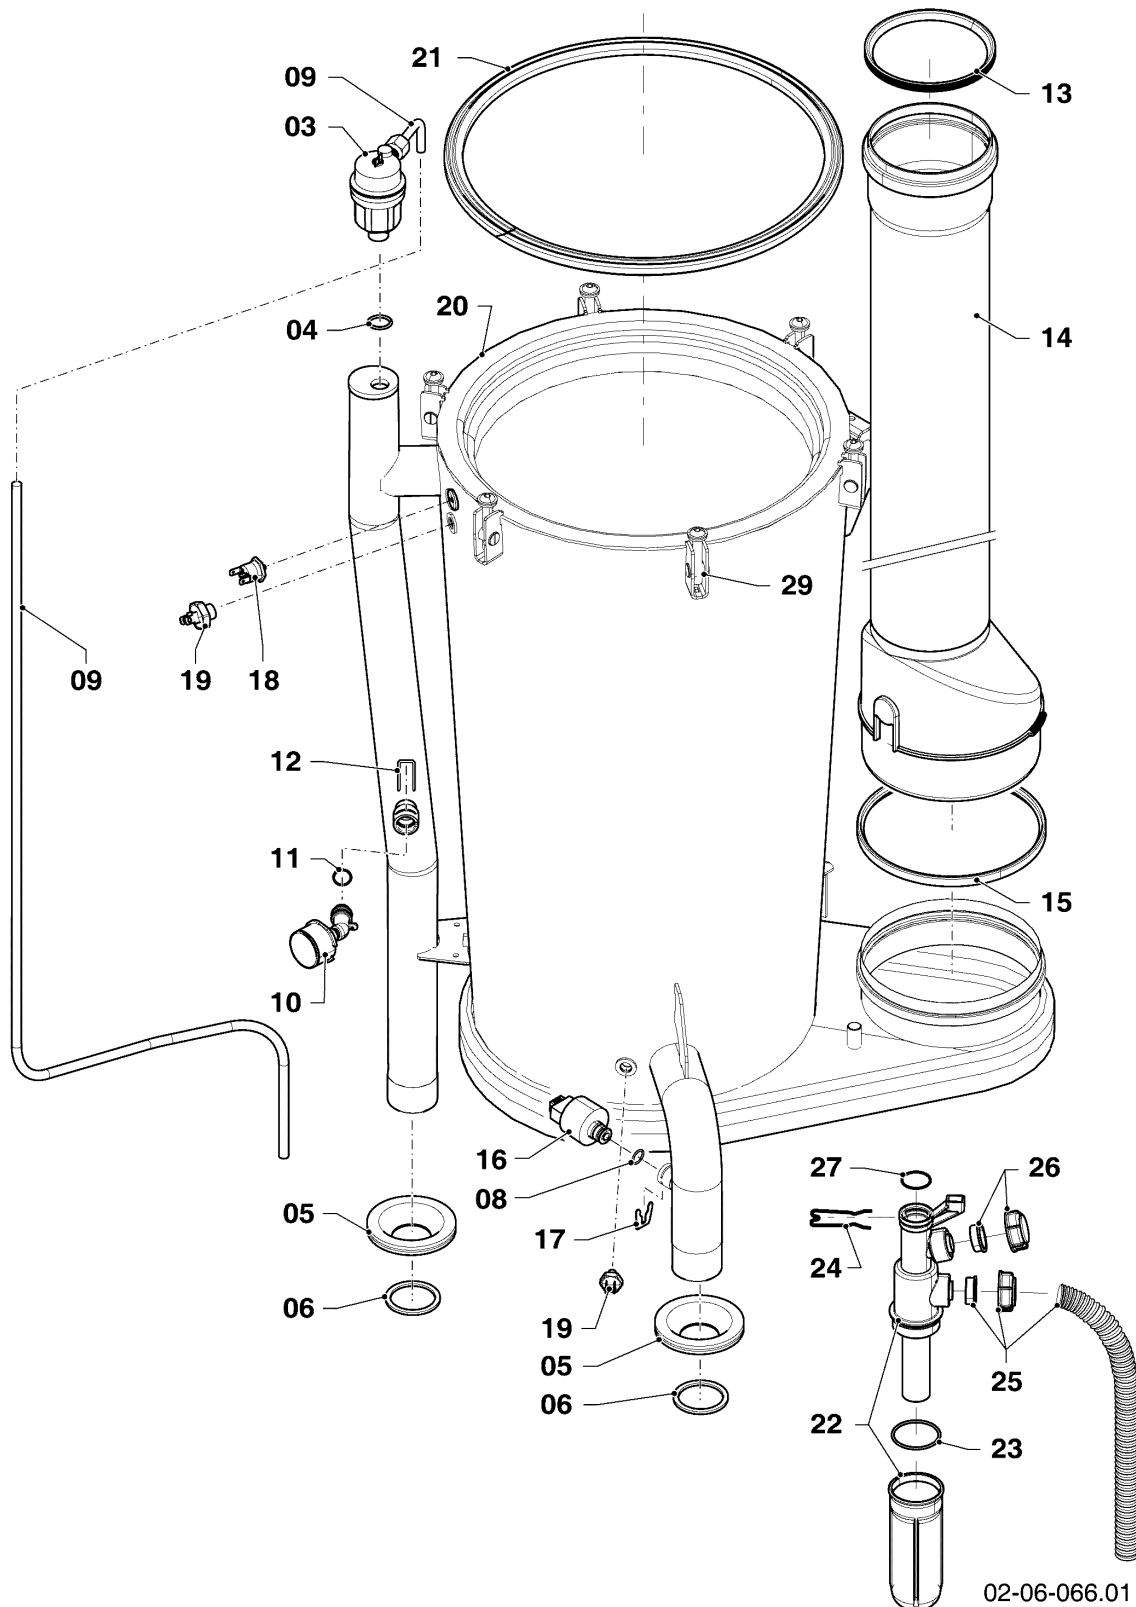

Gas-Wandheizgerät ecoTEC VC Brennwert

VC 1206/5-5 R2

06 - Wärmetauscher

-> zum Ersatzteilkauf bei www.loebbeshop.de <-

Gas-Wandheizgerät ecoTEC VC Brennwert

VC 1206/5-5 R2

06 - Wärmetauscher

Pos.	Teilenummer	Beschreibung	Hinweis, Bemerkung
03	0020143508	Schnellentlüfter	mit Pos. 04
04	0020143509	Rechteckdichtring, (10 St.)	
05	0020173395	Rohrdurchführung	
06	0020143503	Rechteckdichtring, (10 St.)	
08	-	-	nicht als Ersatzteil lieferbar, siehe Pos. 16
09	0020143511	Rohr	
10	0020143495	Manometer	mit Pos. 11, 12
11	178993	O-Ring, (10 St.)	
12	0020107694	Klammer, (5 St.)	
13	-	-	nicht als Ersatzteil lieferbar, siehe Pos. 15
14	0020143513	Abgasrohr	mit Pos. 13, 15, Achtung ! Pos. 21 zwingend auch bestellen.
15	0020143514	Dichtungssatz	mit Pos. 13, Achtung ! Pos. 21 zwingend auch bestellen.
16	0020143502	Sensor	mit Pos. 08, 17
17	219660	Klammer, (10 St.)	
18	0020143455	Sicherheitstemperaturbegrenzer (STB)	
19	0020045972	Fühler, NTC	
20	0020173390	Wärmetauscher	VC 1206/5-5 R2, mit Pos. 04, 06, 11, 13, 18, 19, 21, 27
21	0020188931	Dichtung (Brennertür)	
22	0020143505	Siphon	mit Pos. 23, 24, 25, 27
23	982488	O-Ring	
24	0020107702	Klammer, (5 St.)	
25	0020069075	Schlauch, Siphon	
26	0020143506	Mutter	
27	981158	O-Ring, (10 St.)	
29	0020143462	Befestigungssatz	

-> zum Ersatzteilkauf bei www.loebbeshop.de <-