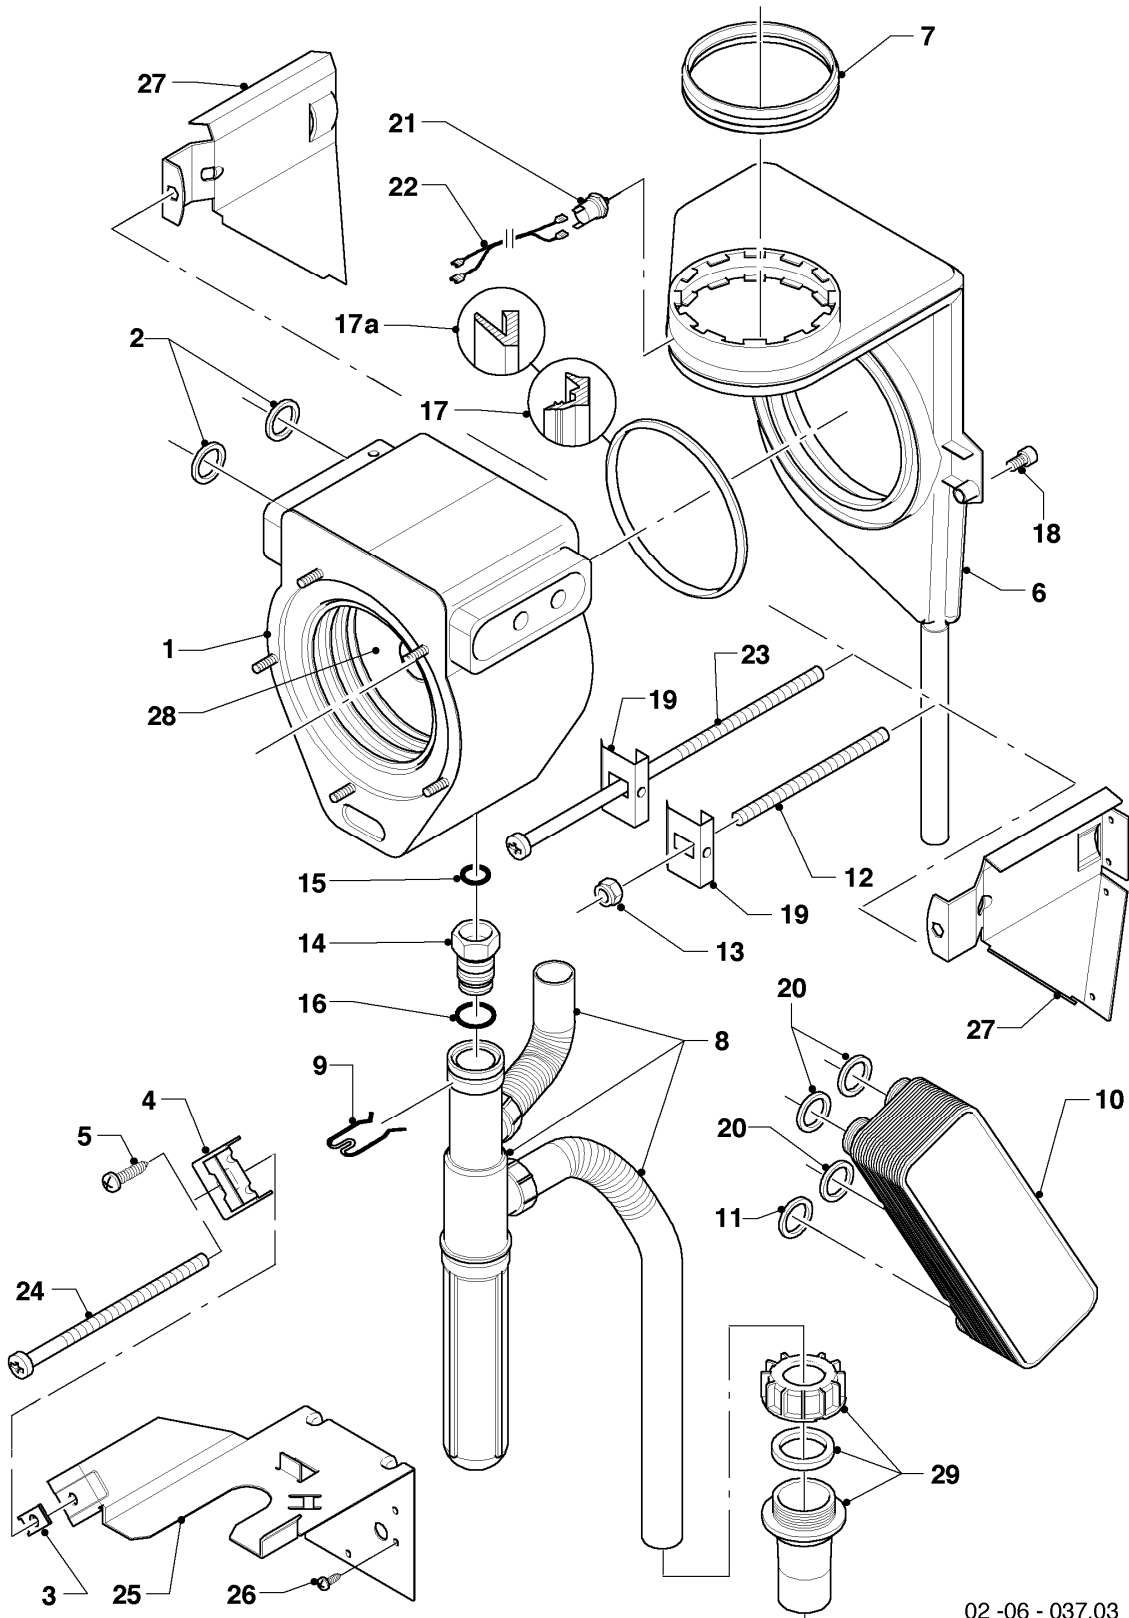

Gas-Wandheizgerät ecoTEC VC Brennwert

VC 126/2-C

06 - Wärmetauscher

02-06-037.03

-> zum Ersatzteilkauf bei www.loebbeshop.de <-

Gas-Wandheizgerät ecoTEC VC Brennwert

VC 126/2-C

06 - Wärmetauscher

Pos.	Teilenummer	Beschreibung	Hinweis, Bemerkung
01	065113	Wärmetauscher HW	VC 126/2-C, mit Pos. 02, 17, 28
02	981140	Rechteckdichtring 3/4 (10 St.)	
03	158211	Schnappmutter, 6,3	
04	111991	Halter	VC 126/2-C, mit Pos. 03, 05, 19, 23
05	235728	Blechschraube	
06	076560	Abgassammler	neuer Abgassammler mit geänderter Dichtung, mit Pos. 07,17
07	981227	Dichtung EPDM (DN 80)	
08	0020081567	Siphon	mit Pos. 09, 14 - 16
08	982488	O-Ring	nicht dargestellt, Siphon unten
08	0020078062	Dichtung	nicht dargestellt, Siphon Schläuche
09	0020107702	Klammer (5 St.)	
10	-	-	Position entfällt für diese Geräte
11	-	-	Position entfällt für diese Geräte
12	289802	Gewindestange	VC 126/2-C, bis 01/02
13	114828	Sechskantmutter-M6 EN 1661-	bis 01/02
14	087310	Anschlussstück	mit Pos. 09, 15, 16
15	-	-	nicht einzeln lieferbar, siehe Pos. 14
16	981158	O-Ring (10 St.)	
17	981306	Dichtung (PWT-Abgassammler)	Achtung! Dichtung passt nur in Verbindung mit geändertem Abgassammler!
17a	-	-	nicht mehr lieferbar, bitte neuen Abgassammler Pos. 06 Teile-Nr. 076560 bestellen.
18	118885	Flachkopfschraube	
19	087140	Halter (PWT-Befestigung)	
20	-	-	Position entfällt für diese Geräte
21	-	-	Position entfällt für diese Geräte
22	-	-	Position entfällt für diese Geräte
23	-	-	nicht einzeln lieferbar, siehe Pos. 04
24	-	-	Position entfällt für diese Geräte
25	111994	Konsole	mit Pos. 03, 26
26	235740	Blechschraube ISO 7049	
27	-	-	nicht einzeln lieferbar
28	210779	Isolierplatte 10 mm	
29	092018	Anschlussstück	

-> zum Ersatzteilkauf bei www.loebbeshop.de <-