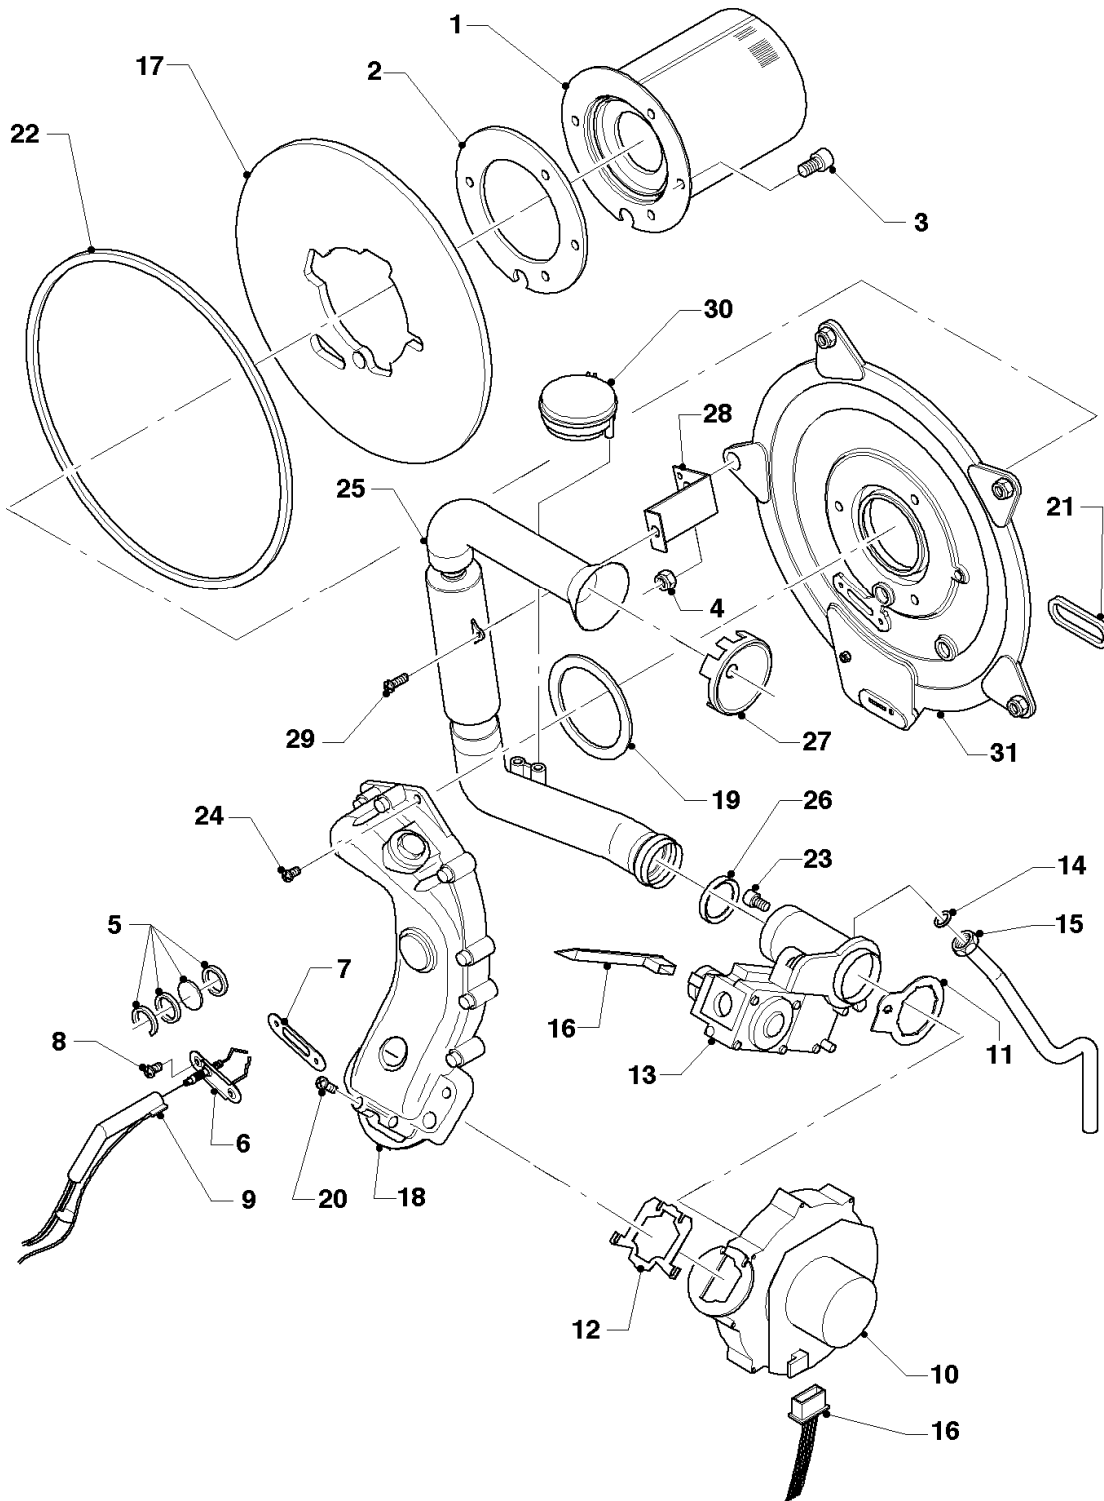

Gas-Wandheizgerät ecoTEC VC Brennwert

VC 126/2-C

Baugruppenübersicht

02-00-078

-> zum Ersatzteilkauf bei www.loebbeshop.de <-

Gas-Wandheizgerät ecoTEC VC Brennwert

VC 126/2-C

Baugruppenübersicht

02 - 04 - 031.02

-> zum Ersatzteilkauf bei www.loebbeshop.de <-

Gas-Wandheizgerät ecoTEC VC Brennwert

VC 126/2-C

04 - Brenner

Pos.	Teilenummer	Beschreibung	Hinweis, Bemerkung
00	202011	Umstellsatz E/LL -> P	nicht dargestellt
00	202012	Umstellsatz P -> E/LL	nicht dargestellt
01	048943	Brenner	VC 126/2-C, mit Pos. 02 und 03
02	981103	Dichtung Brenner	
03	105900	Linsenschraube (10 St.)	
04	0020026537	Mutter (5 St.)	
05	161245	Schauglas	
06	090709	Elektrode (Zündung)	mit Pos. 07, 08
07	981330	Dichtung, Zündelektrode	
08	118883	Flachkopfschraube ISO 7045	
09	091551	Zündkabel	
09	0020075412	Stecker (Zündung)	nicht dargestellt
10	190235	Gebälse	mit Pos. 11, 12, 23
11	981104	Dichtung	
12	981045	Dichtungssatz	
13	053488	Gasarmatur	VC 126/2-C, mit Pos. 11, 14
13	081697	Anschlussstück	mit Pos. 14, für Gasarmatur, nicht dargestellt
14	981142	Rechteckdichtring (10 St.)	
15	124276	Gasrohr	VC 126/2-C, mit Pos. 14
16	256126	Kabelbaum	VC 126/2-C
17	210734	Isolierplatte	mit Pos. 02,03
18	116688	Krümmern	mit Pos. 12,19
19	0020107727	Dichtung	
20	105836	Zylinderschraube, Set a 4 St.	
21	0020025929	Dichtungssatz (Brennerflansch)	mit Pos. 07, 22
22	0020025929	Dichtungssatz (Brennerflansch)	mit Pos. 07, 21
23	139247	Schraube (M5x12)	
24	118882	Flachkopfschraube	
25	145829	Frischluftrrohr	mit Pos. 26
26	981111	Dichtung	
27	235057	Drossel (Frischluftrrohr)	VC 126/2-C
28	087195	Halter, Frischluftrrohr	
29	235756	Blechschrabe (ST 4,8x19)	
30	-	-	Position entfällt für diese Geräte

-> zum Ersatzteilkauf bei www.loebbeshop.de <-

Gas-Wandheizgerät ecoTEC VC Brennwert

VC 126/2-C

04 - Brenner

Pos.	Teilenummer	Beschreibung	Hinweis, Bemerkung
31	088134	Flansch	mit Pos. 02, 03, 04, 05, 07, 08, 17, 19, 22, 23