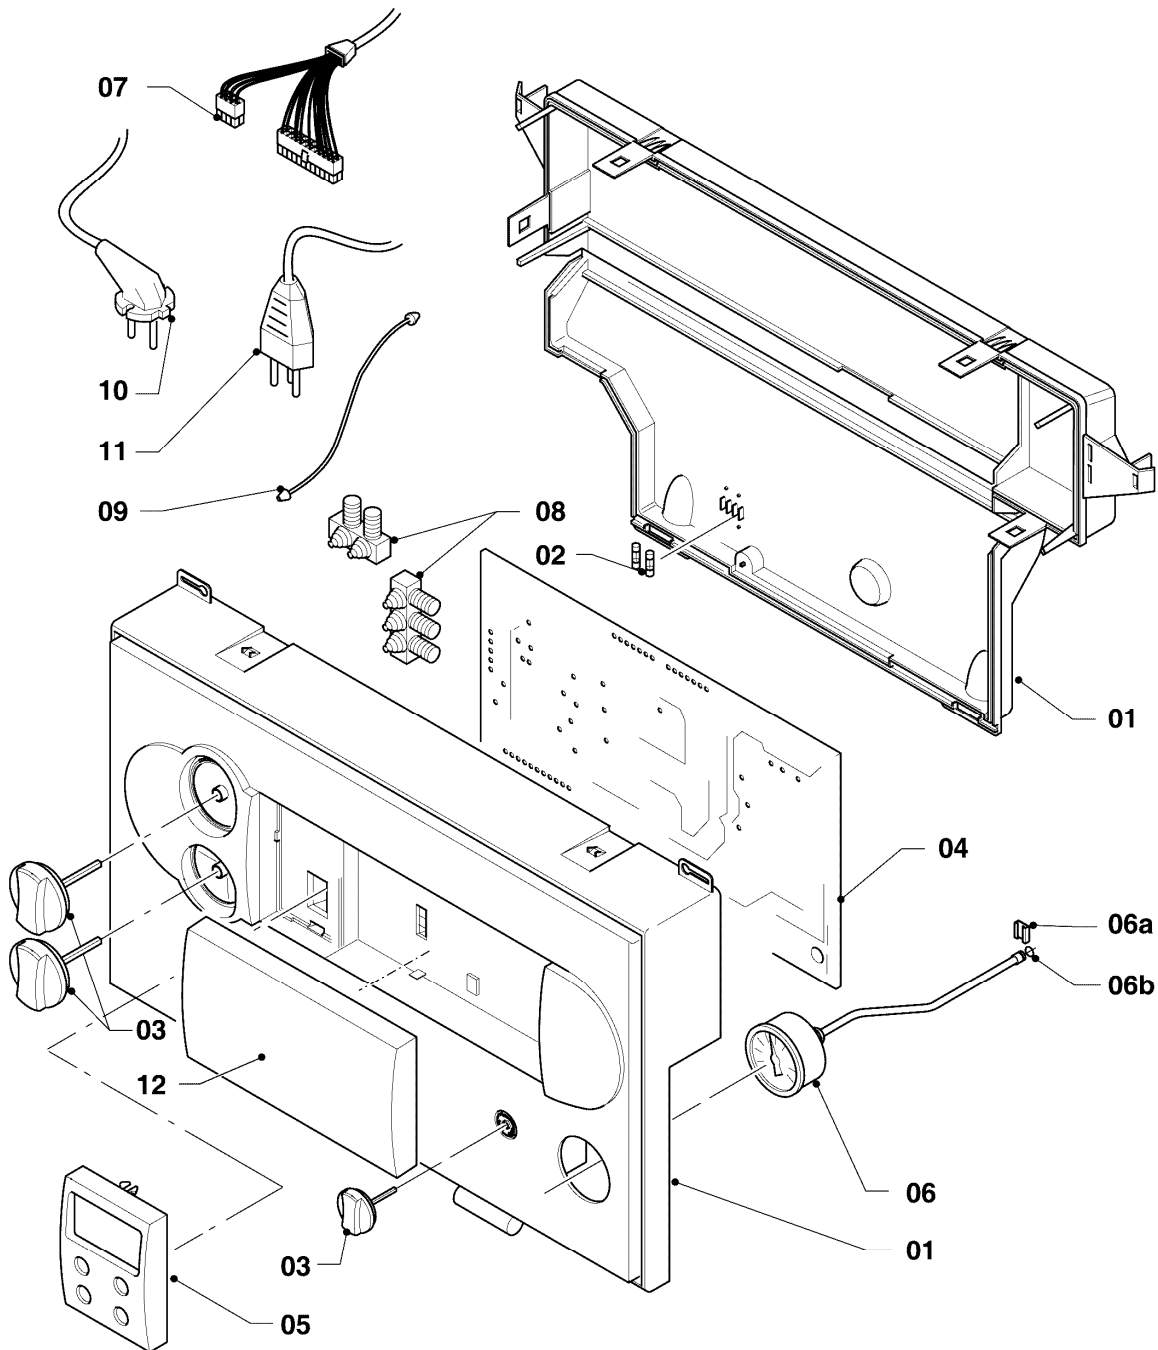

Gas-Wandheizgerät ecoTEC VC Brennwert

VC 126/2-C

12 - Schaltkasten

02-12-038.02

-> zum Ersatzteilkauf bei www.loebbeshop.de <-

Gas-Wandheizgerät ecoTEC VC Brennwert

VC 126/2-C

12 - Schaltkasten

Pos.	Teilenummer	Beschreibung	Hinweis, Bemerkung
01	295248	Gehäuse	mit Pos. 02,03
02	251957	Sicherung T4H (10 St.)	4,0 AT
03	114288	Knopf grau, Set a 3 St.	
04	130826	Leiterplatte	mit Pos. 02
04	252629	Steckverbinder (Rast 5, 6-polig)	6-polig natur, nicht dargestellt
05	130822	Leiterplatte Display (grau)	
06	101271	Manometer	
06a	0020107709	Halter	
06b	981155	O-Ring (10 St.)	
07	256126	Kabelbaum	VC 126/2-C
08	078533	Zugentlaster, Set	
09	078534	Fangband (2 St.)	
10	081232	Anschlußschnur	
11	-	-	Position entfällt für diese Geräte
12	0020130491	Abdeckung Reglerschacht, grau	

-> zum Ersatzteilkauf bei www.loebbeshop.de <-