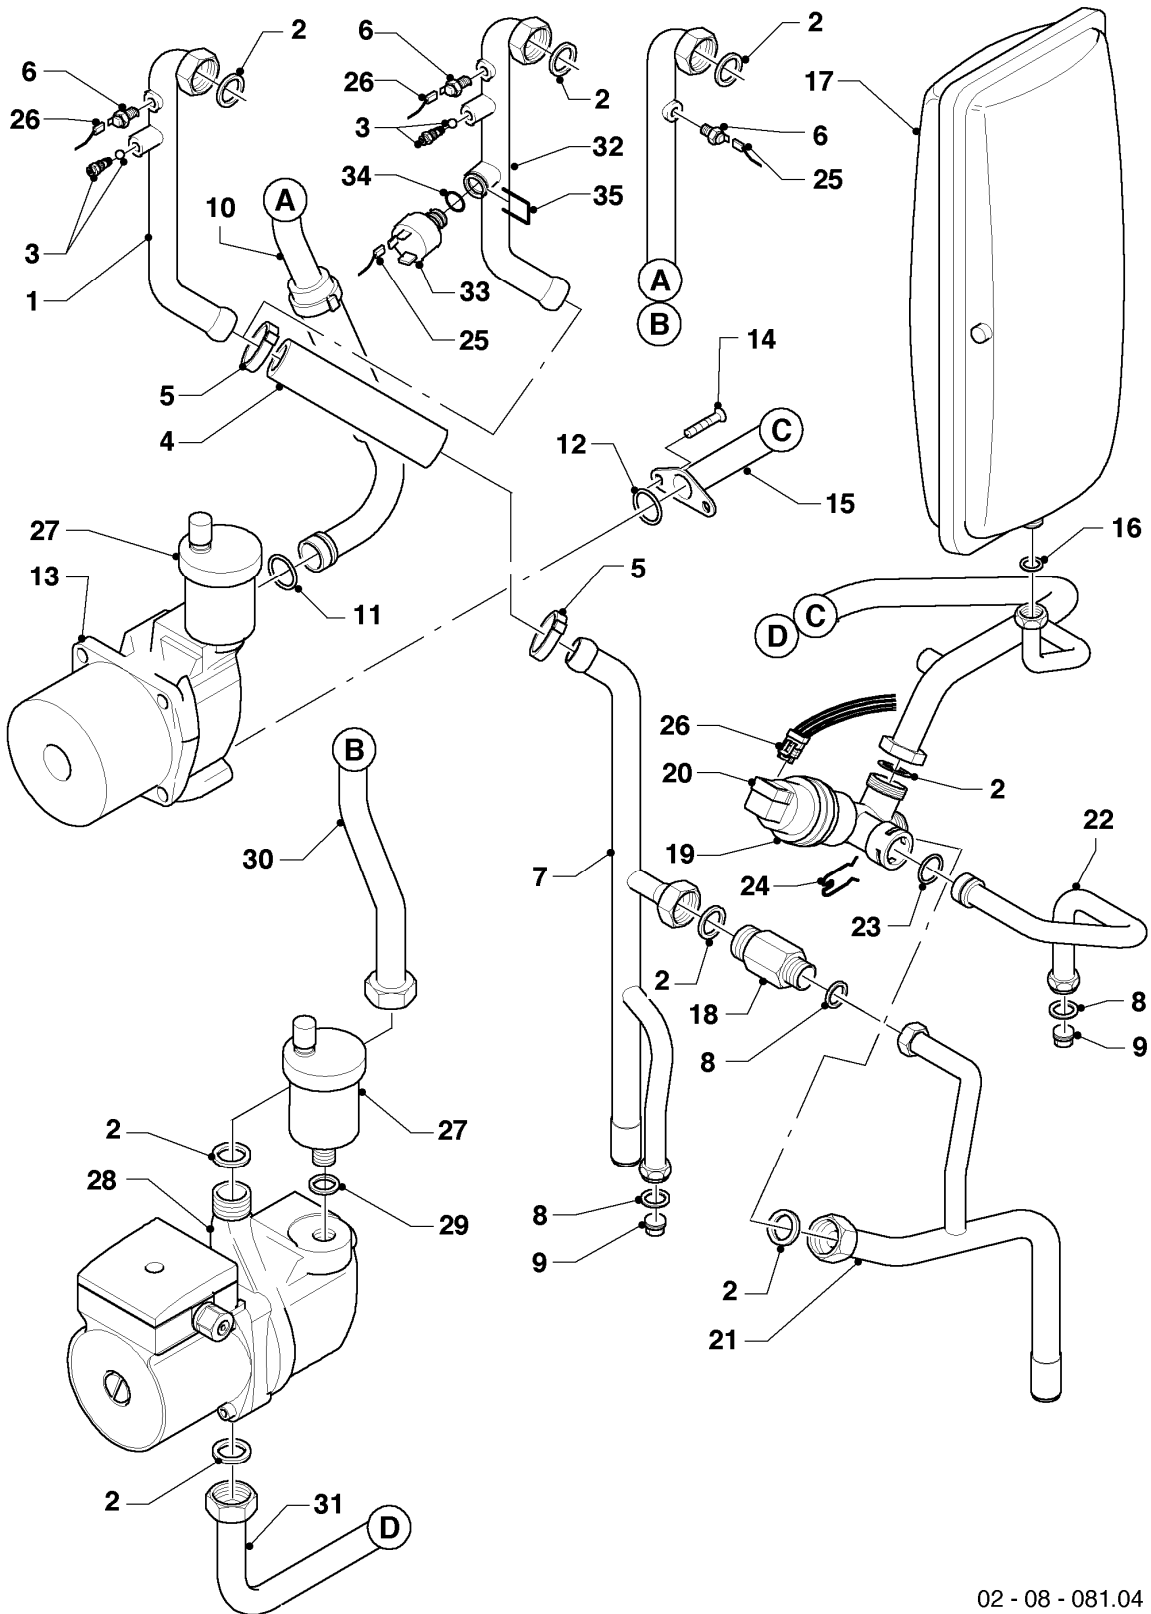

Gas-Wandheizgerät ecoTEC VC Brennwert

VC 126/2-C

08 - Hydraulikteile

02 - 08 - 081.04

-> zum Ersatzteilkauf bei www.loebbeshop.de <-

Gas-Wandheizgerät ecoTEC VC Brennwert

VC 126/2-C

08 - Hydraulikteile

Pos.	Teilenummer	Beschreibung	Hinweis, Bemerkung
01	022736	Rohr	mit Pos. 02, 03, 04, 05 (2x)
02	981140	Rechteckdichtring 3/4 (10 St.)	
03	140015	Entlüftungsschraube	
04	080387	Schlauch	mit Pos. 05
05	0020052092	Schelle, Set a 2 St.	
06	252805	Fühler (NTC)	
06	733171	Flachstecker	nicht dargestellt, Erdung NTC
07	022738	Rohr	mit Pos. 02, 04, 05 (2x), 08, 09
08	981142	Rechteckdichtring (10 St.)	
09	136376	Nippel	
10	022739	Rohr	mit Pos. 02, 06, 11, für Pos. 13
11	981151	O-Ring (10 St.)	
12	981234	O-Ring (10 St.)	
13	160949	Pumpe 5,0 m	mit Pos. 11, 12, 14, Spiralgehäuse Kunststoff
14	118951	Flachkopfschraube (M 6x28,5)	
15	022740	Rohr	mit Pos. 02, 12, 16, für Pos. 13
16	981149	Rechteckdichtring (10 St.)	
17	181051	Ausdehnungsgefäß 10 ltr.	
18	150238	Überströmventil	mit Pos. 02, 08
19	252457	Vorrangumschaltventil	mit Pos. 02, 20, 23, 24
20	140429	Stellantrieb für VU-Ventil	
21	022741	Rohr	mit Pos. 02, 08
22	022742	Rohr	mit Pos. 08, 09, 23
23	981163	O-Ring (10 St.)	
24	219622	Klemmfeder (10 St.)	
25	256149	Kabelbaum	
26	256126	Kabelbaum	VC 126/2-C
27	061707	Schnellentlüfter	mit Pos. 29
28	160969	Pumpe	mit Pos. 02, 29, Spiralgehäuse Guss
29	981163	O-Ring (10 St.)	
30	022669	Rohr	mit Pos. 02, 06, für Pos. 28
31	022668	Rohr	mit Pos. 02, 16, für Pos. 28
32	113952	Rohr	mit Pos. 02, 03, 04, 05 (2x), 34, 35
33	712087	Drucksensor	mit Pos. 34, 35

-> zum Ersatzteilkauf bei www.loebbeshop.de <-