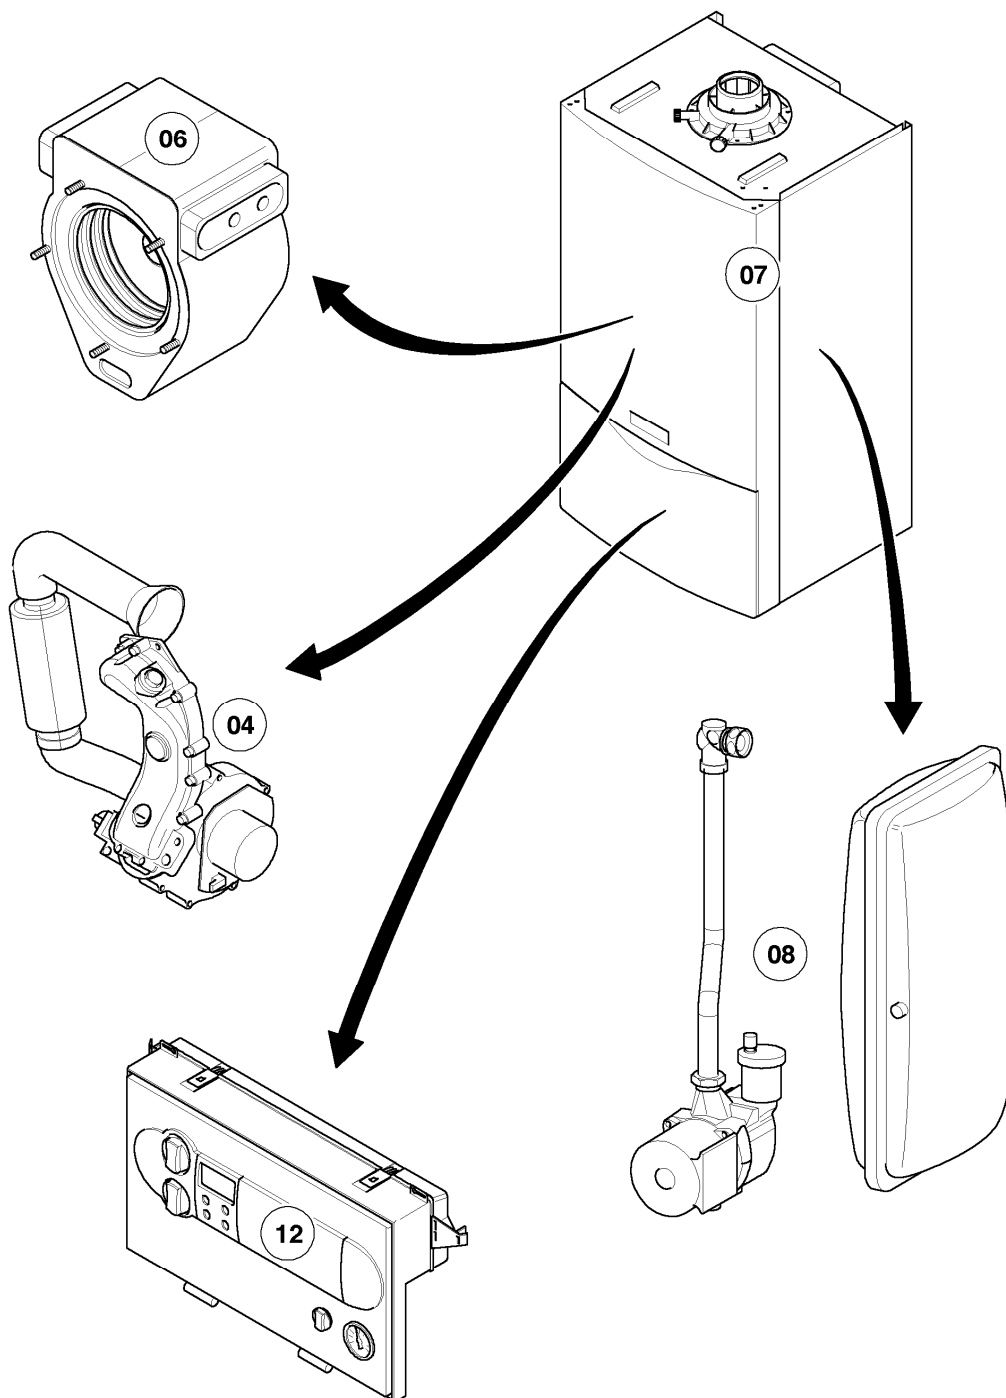

Gas-Wandheizgerät ecoTEC VC Brennwert

VC 126/2-C

Baugruppenübersicht

02-00-078

-> zum Ersatzteilkauf bei www.loebbeshop.de <-

Gas-Wandheizgerät ecoTEC VC Brennwert

VC 126/2-C

Baugruppenübersicht

02 - 04 - 031.02

-> zum Ersatzteilkauf bei www.loebbeshop.de <-

Gas-Wandheizgerät ecoTEC VC Brennwert

VC 126/2-C

04 - Brenner

Pos.	Teilenummer	Beschreibung	Hinweis, Bemerkung
00	202011	Umstellsatz E/LL -> P	nicht dargestellt
00	202012	Umstellsatz P -> E/LL	nicht dargestellt
01	048943	Brenner	VC 126/2-C, mit Pos. 02 und 03
02	981103	Dichtung Brenner	
03	105900	Linsenschraube (10 St.)	
04	0020026537	Mutter (5 St.)	
05	161245	Schauglas	
06	090709	Elektrode (Zündung)	mit Pos. 07, 08
07	981330	Dichtung, Zündelektrode	
08	118883	Flachkopfschraube ISO 7045	
09	091551	Zündkabel	
09	0020075412	Stecker (Zündung)	nicht dargestellt
10	190235	Gebälse	mit Pos. 11, 12, 23
11	981104	Dichtung	
12	981045	Dichtungssatz	
13	053488	Gasarmatur	VC 126/2-C, mit Pos. 11, 14
13	081697	Anschlussstück	mit Pos. 14, für Gasarmatur, nicht dargestellt
14	981142	Rechteckdichtring (10 St.)	
15	124276	Gasrohr	VC 126/2-C, mit Pos. 14
16	256126	Kabelbaum	VC 126/2-C
17	210734	Isolierplatte	mit Pos. 02,03
18	116688	Krümmern	mit Pos. 12,19
19	0020107727	Dichtung	
20	105836	Zylinderschraube, Set a 4 St.	
21	0020025929	Dichtungssatz (Brennerflansch)	mit Pos. 07, 22
22	0020025929	Dichtungssatz (Brennerflansch)	mit Pos. 07, 21
23	139247	Schraube (M5x12)	
24	118882	Flachkopfschraube	
25	145829	Frischluftrrohr	mit Pos. 26
26	981111	Dichtung	
27	235057	Drossel (Frischluftrrohr)	VC 126/2-C
28	087195	Halter, Frischluftrrohr	
29	235756	Blechschrabe (ST 4,8x19)	
30	-	-	Position entfällt für diese Geräte

-> zum Ersatzteilkauf bei www.loebbeshop.de <-

Gas-Wandheizgerät ecoTEC VC Brennwert

VC 126/2-C

04 - Brenner

Pos.	Teilenummer	Beschreibung	Hinweis, Bemerkung
31	088134	Flansch	mit Pos. 02, 03, 04, 05, 07, 08, 17, 19, 22, 23