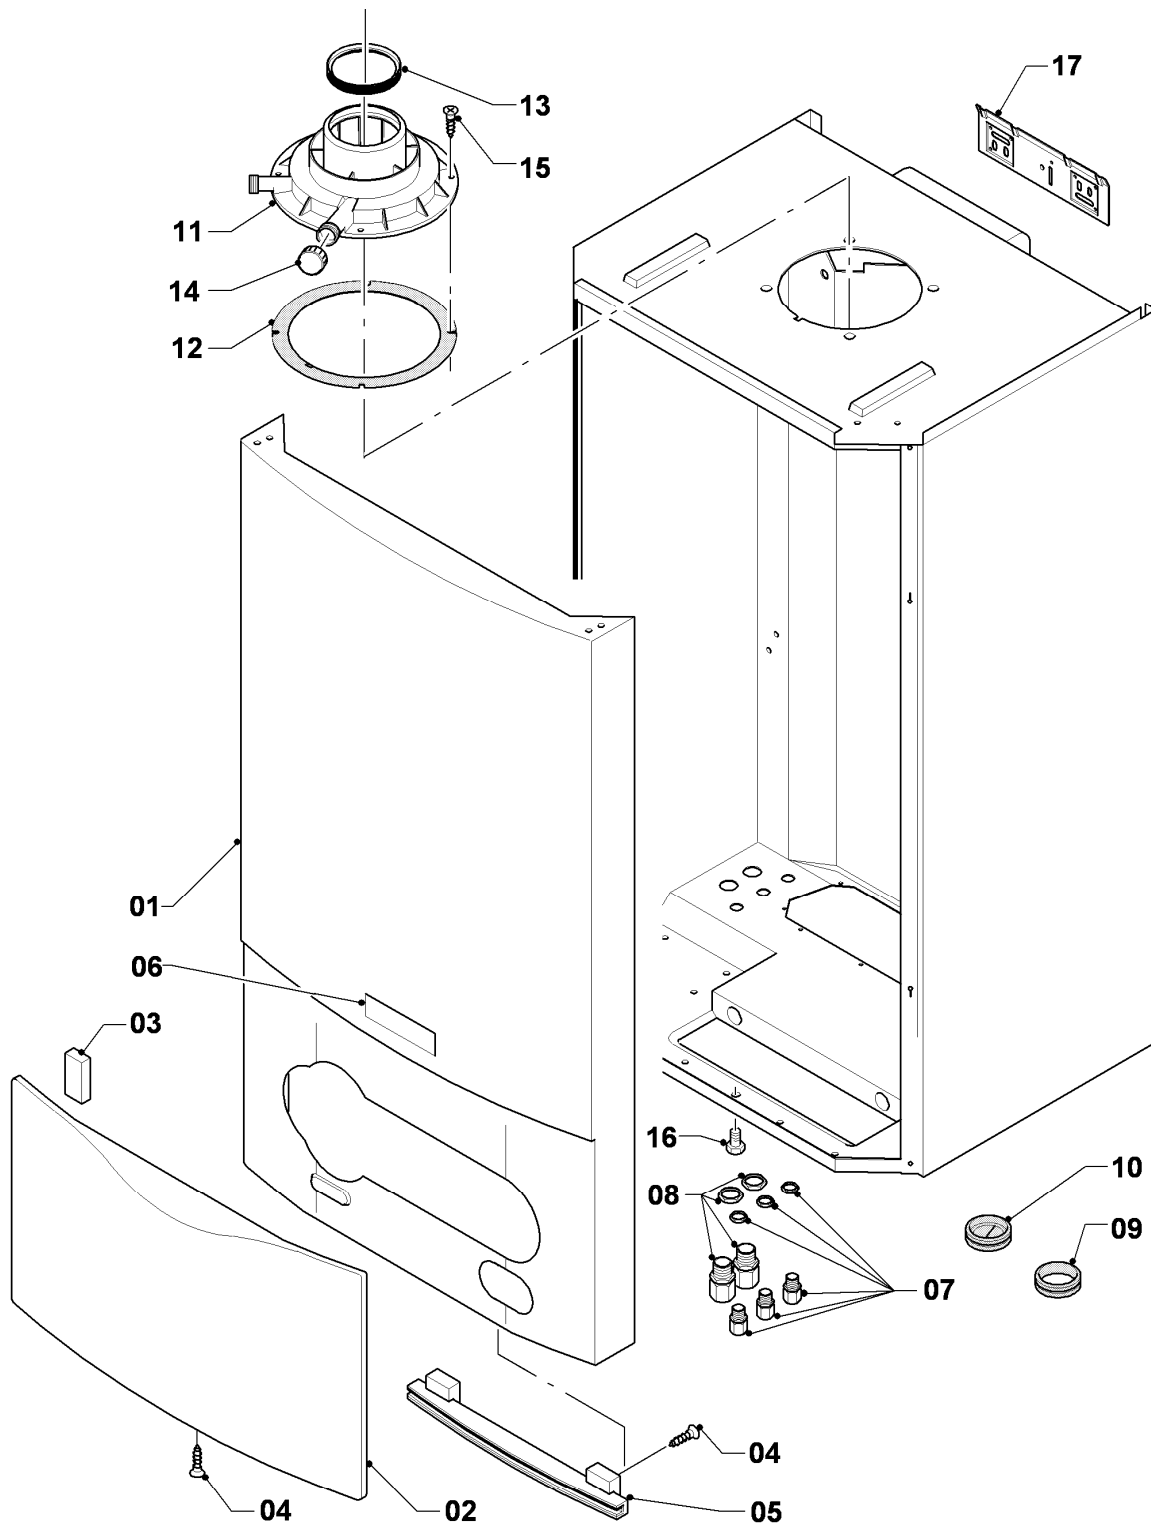

Gas-Wandheizgerät ecoTEC VC Brennwert

VC 126/2-C

07 - Verkleidungsteile

02 - 07 - 061.01

-> zum Ersatzteilkauf bei www.loebbeshop.de <-

Gas-Wandheizgerät ecoTEC VC Brennwert

VC 126/2-C

07 - Verkleidungsteile

Pos.	Teilenummer	Beschreibung	Hinweis, Bemerkung
01	077398	Verkleidung	mit Pos. 02, 03, 04, 05, 06
02	078925	Deckel	mit Pos. 03
03	170387	Magnet, Set a 2 St.	
04	139231	Schraube	
05	088028	Scharnier	mit Pos. 04
06	118096	Firmenschild (alle Typen)	
07	088367	Verschraubung (PG 9)	
08	088368	Verschraubung (PG 11/13.5)	
09	980660	Dichtung	
10	201865	Kabeldurchführung	
11	180932	Adapter (60/100)	mit Pos. 12, 13, 14
12	981232	Dichtung (Zellgummi)	
13	981233	Dichtung, Lippendichtring EPDM (DN 60)	
14	147392	Kappe (5 St.)	
15	500046	Blechschaube	
16	105839	Sechskantschraube (10 St.)	
17	103892	Halter (Geräteaufhängung)	

-> zum Ersatzteilkauf bei www.loebbeshop.de <-