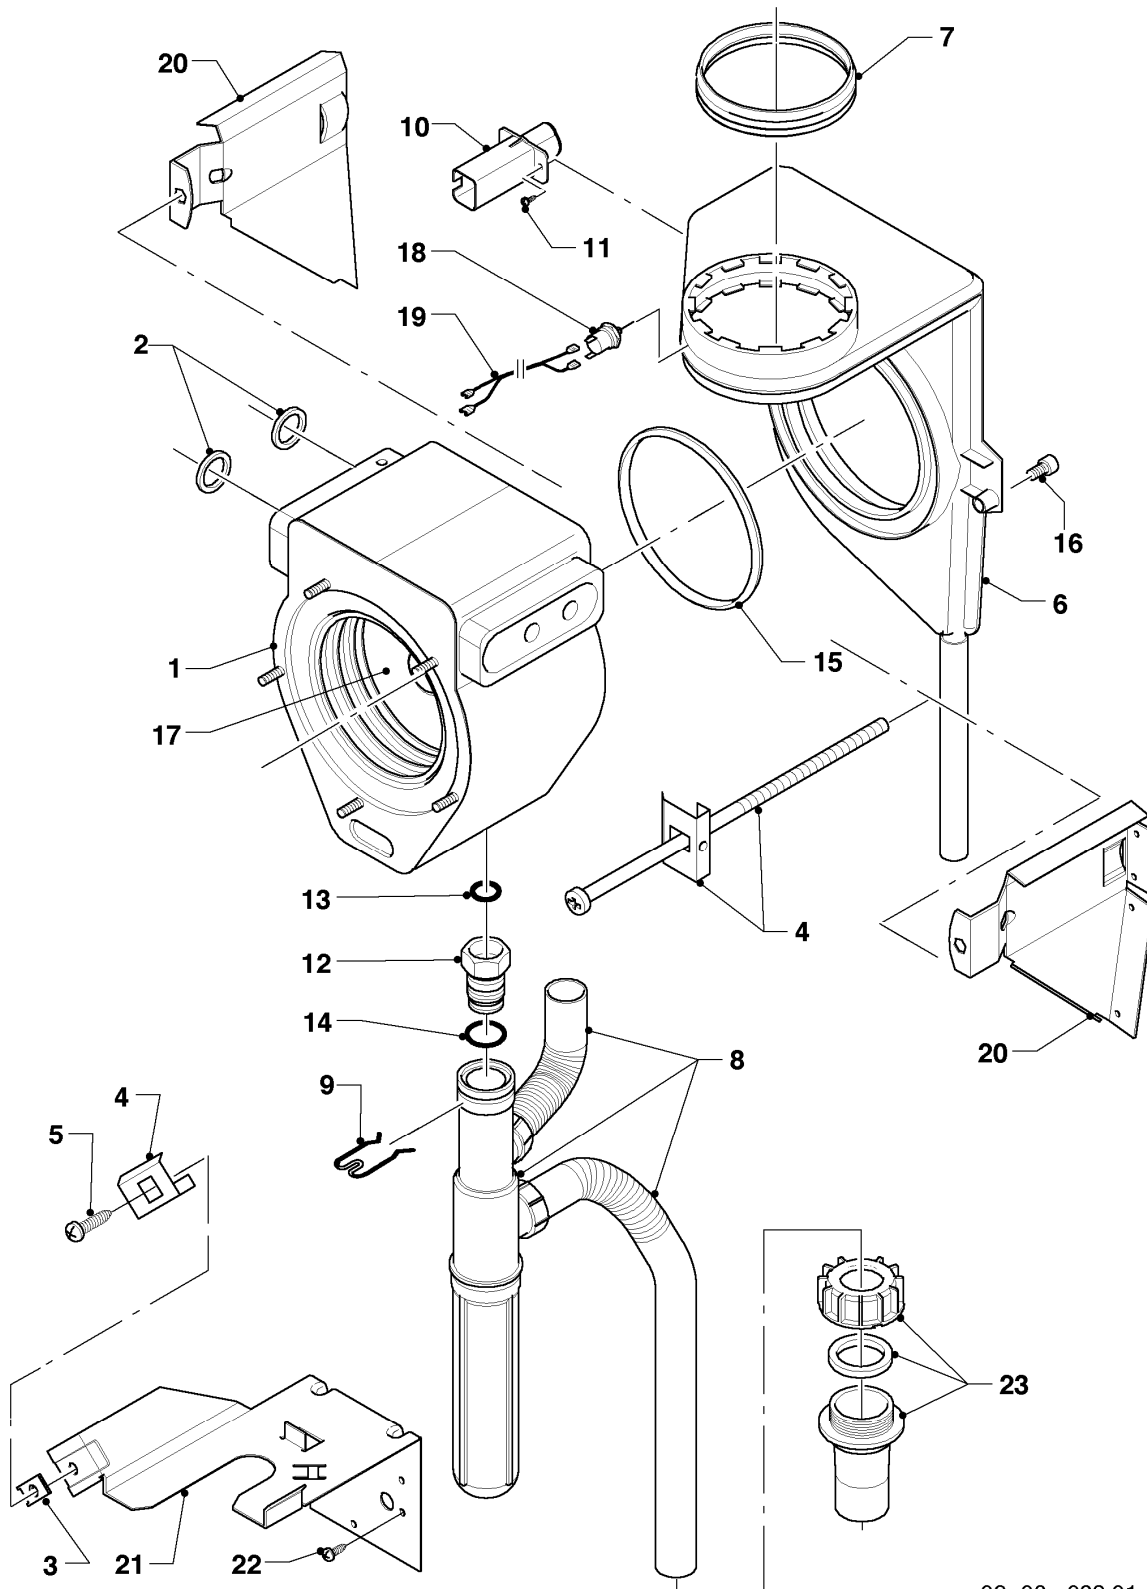

Gas-Wandheizgerät ecoTEC VC Brennwert

VC 146/4-7

06 - Wärmetauscher

02-06-038.01

-> zum Ersatzteilkauf bei www.loebbeshop.de <-

Gas-Wandheizgerät ecoTEC VC Brennwert

VC 146/4-7

06 - Wärmetauscher

Pos.	Teilenummer	Beschreibung	Hinweis, Bemerkung
01	065113	Wärmetauscher HW	VC 146/4-7, mit Pos. 02, 15, 17
02	981140	Rechteckdichtring 3/4 (10 St.)	
03	158211	Schnappmutter, 6,3	
04	111991	Halter	VC 146/4-7, mit Pos. 03, 05
05	235728	Blechschaube	
06	097723	Abgassammler DE - ET	mit Pos. 07, 15
07	981227	Dichtung EPDM (DN 80)	
08	0020081567	Siphon	mit Pos. 09, 12-14
08	982488	O-Ring	nicht dargestellt, Siphon unten
08	0020078062	Dichtung	nicht dargestellt, Siphon Schläuche
09	0020107702	Klammer (5 St.)	
10	0020026816	Sensor (CO,Keramik)	mit Pos. 11
11	500046	Blechschaube	
12	087310	Anschlussstück	mit Pos. 09, 13, 14
13	-	-	nicht einzeln lieferbar, siehe Pos. 12
14	981158	O-Ring (10 St.)	
15	981306	Dichtung (PWT-Abgassammler)	
16	118885	Flachkopfschraube	
17	210779	Isolierplatte 10 mm	
18	-	-	Position entfällt für diese Geräte
19	-	-	Position entfällt für diese Geräte
20	-	-	nicht einzeln lieferbar
21	111994	Konsole	mit Pos. 03, 22
22	235740	Blechschaube ISO 7049	
23	092018	Anschlussstück	

-> zum Ersatzteilkauf bei www.loebbeshop.de <-