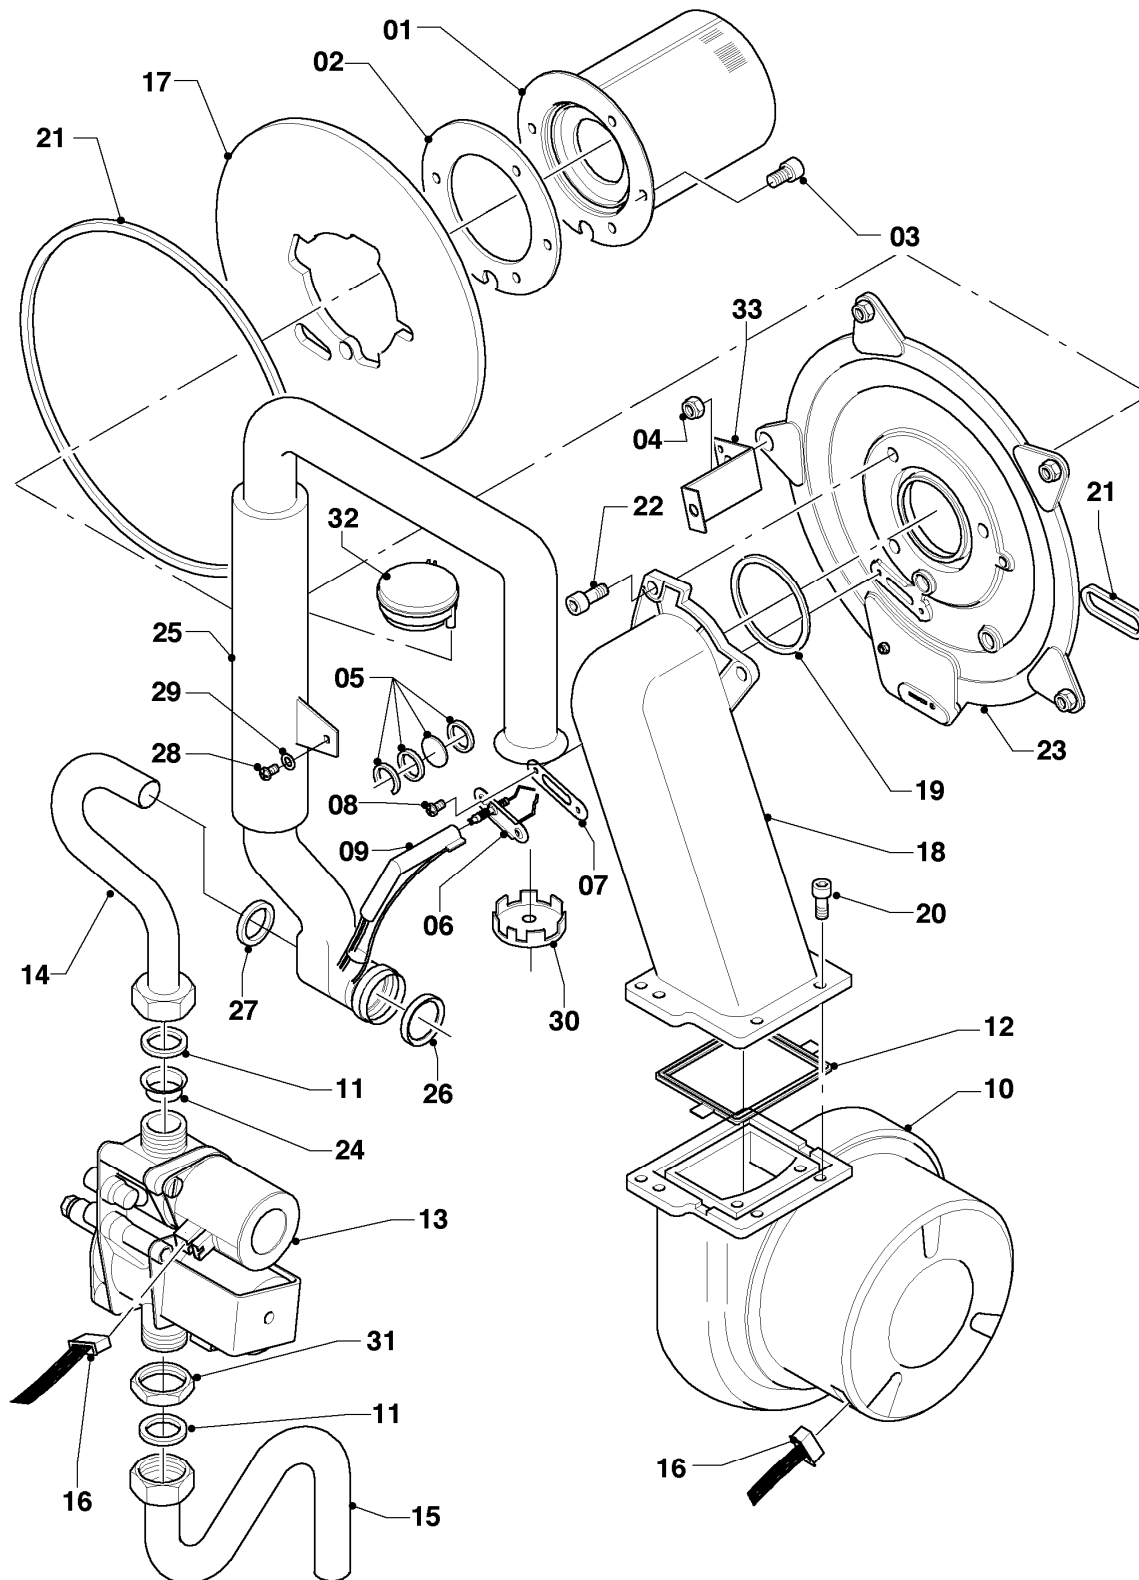

Gas-Wandheizgerät ecoTEC VC Brennwert

VC 146/4-7

Baugruppenübersicht

02 -00 - 076.01

-> zum Ersatzteilkauf bei www.loebbeshop.de <-

Gas-Wandheizgerät ecoTEC VC Brennwert

VC 146/4-7

Baugruppenübersicht

02 - 04 - 042.02

-> zum Ersatzteilkauf bei www.loebbeshop.de <-

Gas-Wandheizgerät ecoTEC VC Brennwert

VC 146/4-7

04 - Brenner

Pos.	Teilenummer	Beschreibung	Hinweis, Bemerkung
00	0020052090	Umstellsatz (H,L auf P)	nicht dargestellt
00	0020052091	Umstellsatz (P auf H,L)	nicht dargestellt
01	048943	Brenner	VC 146/4-7, mit Pos. 02, 03
02	981103	Dichtung Brenner	
03	105900	Linsenschraube (10 St.)	
04	0020026537	Mutter (5 St.)	
05	161245	Schauglas	
06	0020133816	Elektrode (Zündung)	mit Pos. 07, 08
07	981330	Dichtung, Zündelektrode	
08	118883	Flachkopfschraube ISO 7045	
09	193590	Zündkabel	
09	0020075412	Stecker (Zündung)	nicht dargestellt
10	0020037653	Gebälse	mit Pos. 12
11	981142	Rechteckdichtring (10 St.)	
12	981376	Dichtung	
13	0020045925	Gasarmatur	mit Pos. 11
14	0020037654	Rohr	VC 146/4-7, mit Pos. 11
15	0020037656	Rohr	mit Pos. 11
15	0020107735	Verschraubung	3/4 auf 1/2, nicht dargestellt
16	0020037657	Kabelbaum	
17	202802	Isolierplatte	mit Pos. 02, 03
18	116701	Krümmern	mit Pos. 12, 19
19	0020107727	Dichtung	
20	193597	Schraube (10 St.)	
21	0020025929	Dichtungssatz (Brennerflansch)	mit Pos. 07
22	118882	Flachkopfschraube	
23	088155	Flansch	mit Pos. 02-05, 07, 08, 17, 21
24	0020045926	Vordüse 2 x 3,50	VC 146/4-7, D=2x3,50, mit Pos. 11
25	0020045930	Rohr (Frischluff)	mit Pos. 26, 27
26	981111	Dichtung	
27	0020039723	Dichtung	
28	235756	Blechschrabe (ST 4,8x19)	
29	284050	Scheibe	
30	235057	Drossel (Frischluffrohr)	VC 146/4-7

-> zum Ersatzteilkauf bei www.loebbeshop.de <-

Gas-Wandheizgerät ecoTEC VC Brennwert

VC 146/4-7

04 - Brenner

Pos.	Teilenummer	Beschreibung	Hinweis, Bemerkung
31	0020045929	Mutter	
32	253551	Druckwächter	
33	0020050575	Halter (für Frischluftrohr)	