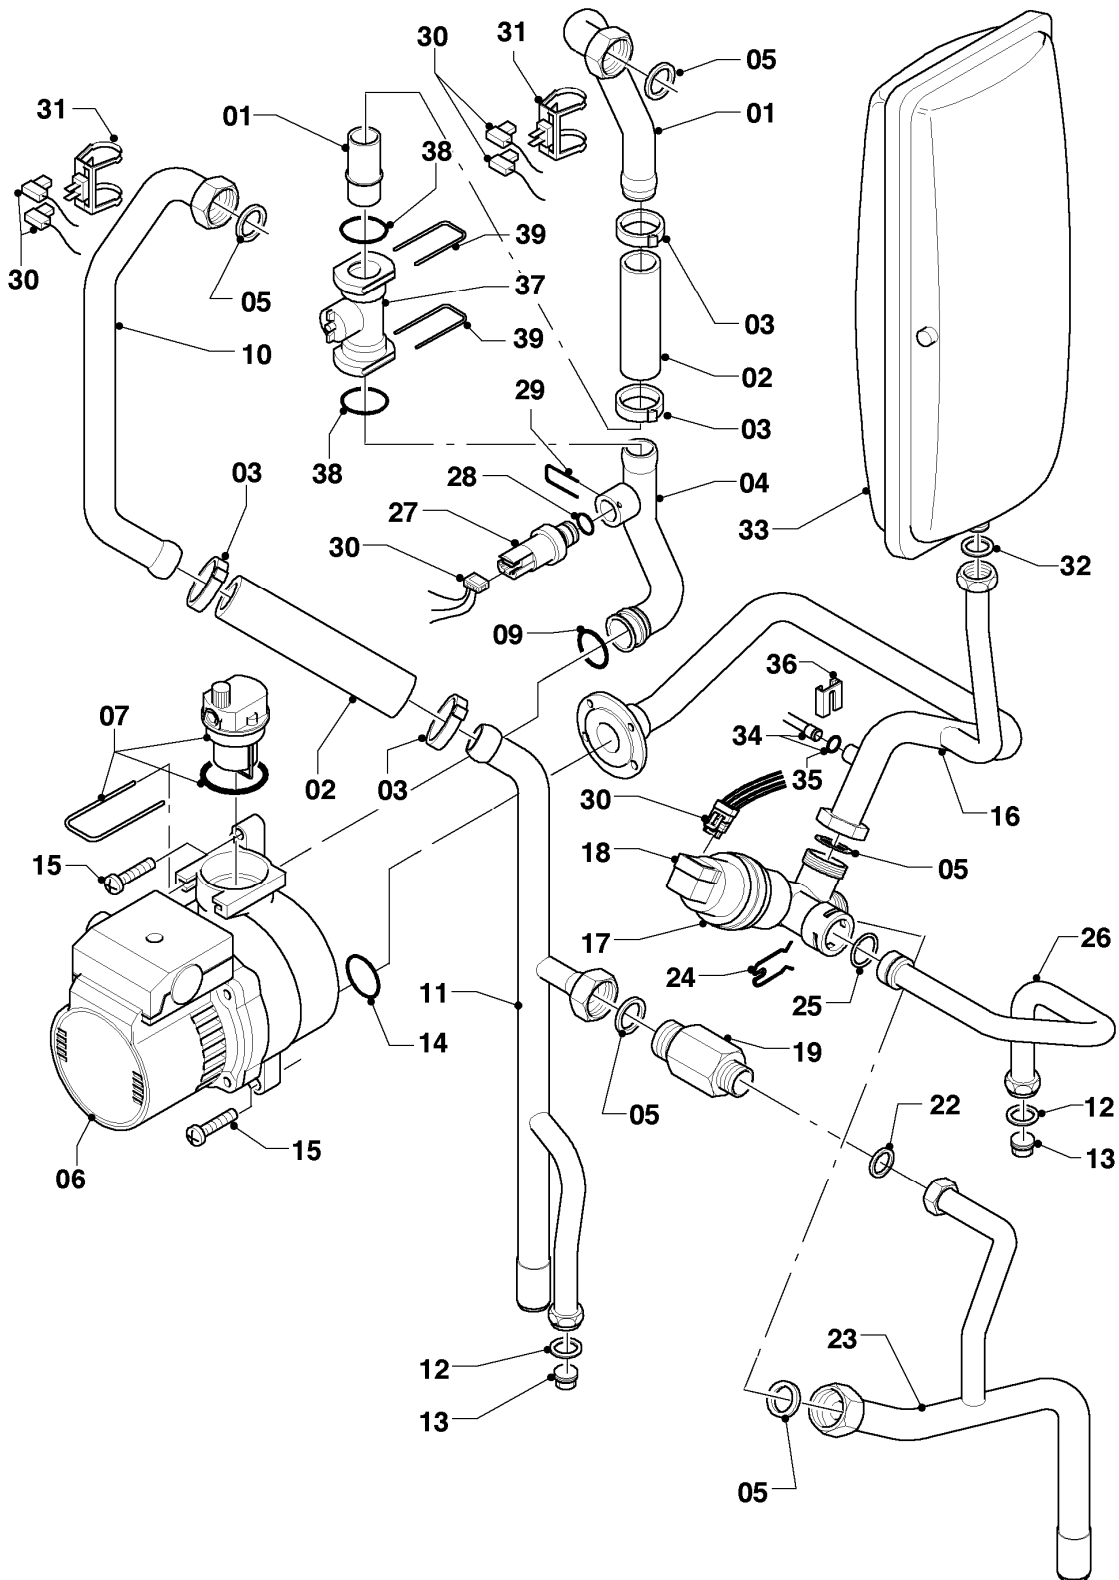

Gas-Wandheizgerät ecoTEC VC Brennwert

VC 146/4-7

08 - Hydraulikteile

02 - 08 - 135.02

-> zum Ersatzteilkauf bei www.loebbeshop.de <-

Gas-Wandheizgerät ecoTEC VC Brennwert

VC 146/4-7

08 - Hydraulikteile

Pos.	Teilenummer	Beschreibung	Hinweis, Bemerkung
01	0020045921	Rohr	mit Pos. 02, 03, 05, 38
02	080387	Schlauch	mit Pos. 03
03	0020052092	Schelle, Set a 2 St.	
04	0020045922	Rohr	mit Pos. 09, 28, 38
05	981140	Rechteckdichtring 3/4 (10 St.)	
06	0020131637	Pumpe (Heizung)	mit Pos. 07, 09, 14
07	104521	Schnellentlüfter	
08	981163	O-Ring (10 St.)	
09	981151	O-Ring (10 St.)	
10	0020021015	Rohr	mit Pos. 02, 03, 05
11	0020037659	Rohr	mit Pos. 02, 03, 05, 12, 13
12	981142	Rechteckdichtring (10 St.)	
13	136376	Nippel	
14	981234	O-Ring (10 St.)	
15	118951	Flachkopfschraube (M 6x28,5)	
16	0020028054	Rohr	mit Pos. 05, 14
17	252457	Vorrangumschaltventil	
18	140429	Stellantrieb für VU-Ventil	
19	150238	Überströmventil	mit Pos. 05, 22
22	981142	Rechteckdichtring (10 St.)	
23	0020037660	Rohr	mit Pos. 05, 22
24	219622	Klemmfeder (10 St.)	
25	981163	O-Ring (10 St.)	
26	0020021018	Rohr	mit Pos. 12, 13, 24, 25
27	0020059717	Fühler (Wasserdrucksensor)	
28	178993	O-Ring (10 St.)	
29	0020107694	Klammer (5 St.)	
30	0020037657	Kabelbaum	
31	193592	Fühler (NTC, 19mm)	
32	981163	O-Ring (10 St.)	
33	181051	Ausdehnungsgefäß 10 ltr.	
34	180982	Manometer	mit Pos. 35, 36
35	981155	O-Ring (10 St.)	
36	0020107709	Halter	

-> zum Ersatzteilkauf bei www.loebbeshop.de <-