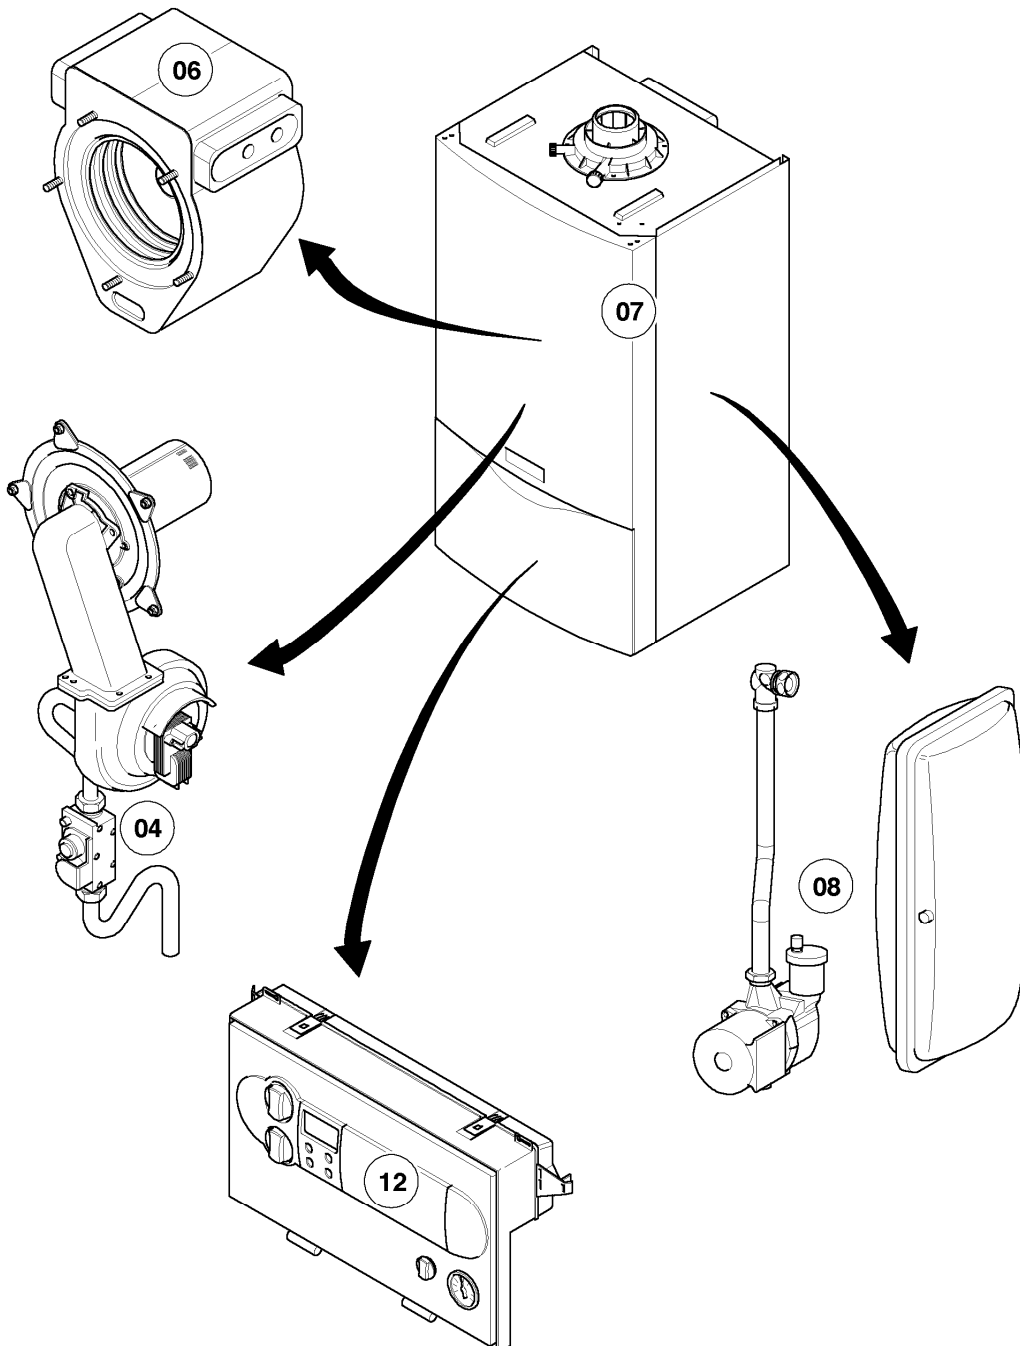

Gas-Wandheizgerät ecoTEC VC Brennwert

VC 146/4-7

Baugruppenübersicht

02 -00 - 076.01

-> zum Ersatzteilkauf bei www.loebbeshop.de <-

Gas-Wandheizgerät ecoTEC VC Brennwert

VC 146/4-7

Baugruppenübersicht

02 - 04 - 042.02

-> zum Ersatzteilkauf bei www.loebbeshop.de <-

Gas-Wandheizgerät ecoTEC VC Brennwert

VC 146/4-7

04 - Brenner

Pos.	Teilenummer	Beschreibung	Hinweis, Bemerkung
00	0020052090	Umstellsatz (H,L auf P)	nicht dargestellt
00	0020052091	Umstellsatz (P auf H,L)	nicht dargestellt
01	048943	Brenner	VC 146/4-7, mit Pos. 02, 03
02	981103	Dichtung Brenner	
03	105900	Linsenschraube (10 St.)	
04	0020026537	Mutter (5 St.)	
05	161245	Schauglas	
06	0020133816	Elektrode (Zündung)	mit Pos. 07, 08
07	981330	Dichtung, Zündelektrode	
08	118883	Flachkopfschraube ISO 7045	
09	193590	Zündkabel	
09	0020075412	Stecker (Zündung)	nicht dargestellt
10	0020037653	Gebälse	mit Pos. 12
11	981142	Rechteckdichtring (10 St.)	
12	981376	Dichtung	
13	0020045925	Gasarmatur	mit Pos. 11
14	0020037654	Rohr	VC 146/4-7, mit Pos. 11
15	0020037656	Rohr	mit Pos. 11
15	0020107735	Verschraubung	3/4 auf 1/2, nicht dargestellt
16	0020037657	Kabelbaum	
17	202802	Isolierplatte	mit Pos. 02, 03
18	116701	Krümmern	mit Pos. 12, 19
19	0020107727	Dichtung	
20	193597	Schraube (10 St.)	
21	0020025929	Dichtungssatz (Brennerflansch)	mit Pos. 07
22	118882	Flachkopfschraube	
23	088155	Flansch	mit Pos. 02-05, 07, 08, 17, 21
24	0020045926	Vordüse 2 x 3,50	VC 146/4-7, D=2x3,50, mit Pos. 11
25	0020045930	Rohr (Frischluff)	mit Pos. 26, 27
26	981111	Dichtung	
27	0020039723	Dichtung	
28	235756	Blechschrabe (ST 4,8x19)	
29	284050	Scheibe	
30	235057	Drossel (Frischluffrohr)	VC 146/4-7

-> zum Ersatzteilkauf bei www.loebbeshop.de <-

Gas-Wandheizgerät ecoTEC VC Brennwert

VC 146/4-7

04 - Brenner

Pos.	Teilenummer	Beschreibung	Hinweis, Bemerkung
31	0020045929	Mutter	
32	253551	Druckwächter	
33	0020050575	Halter (für Frischluftrohr)	