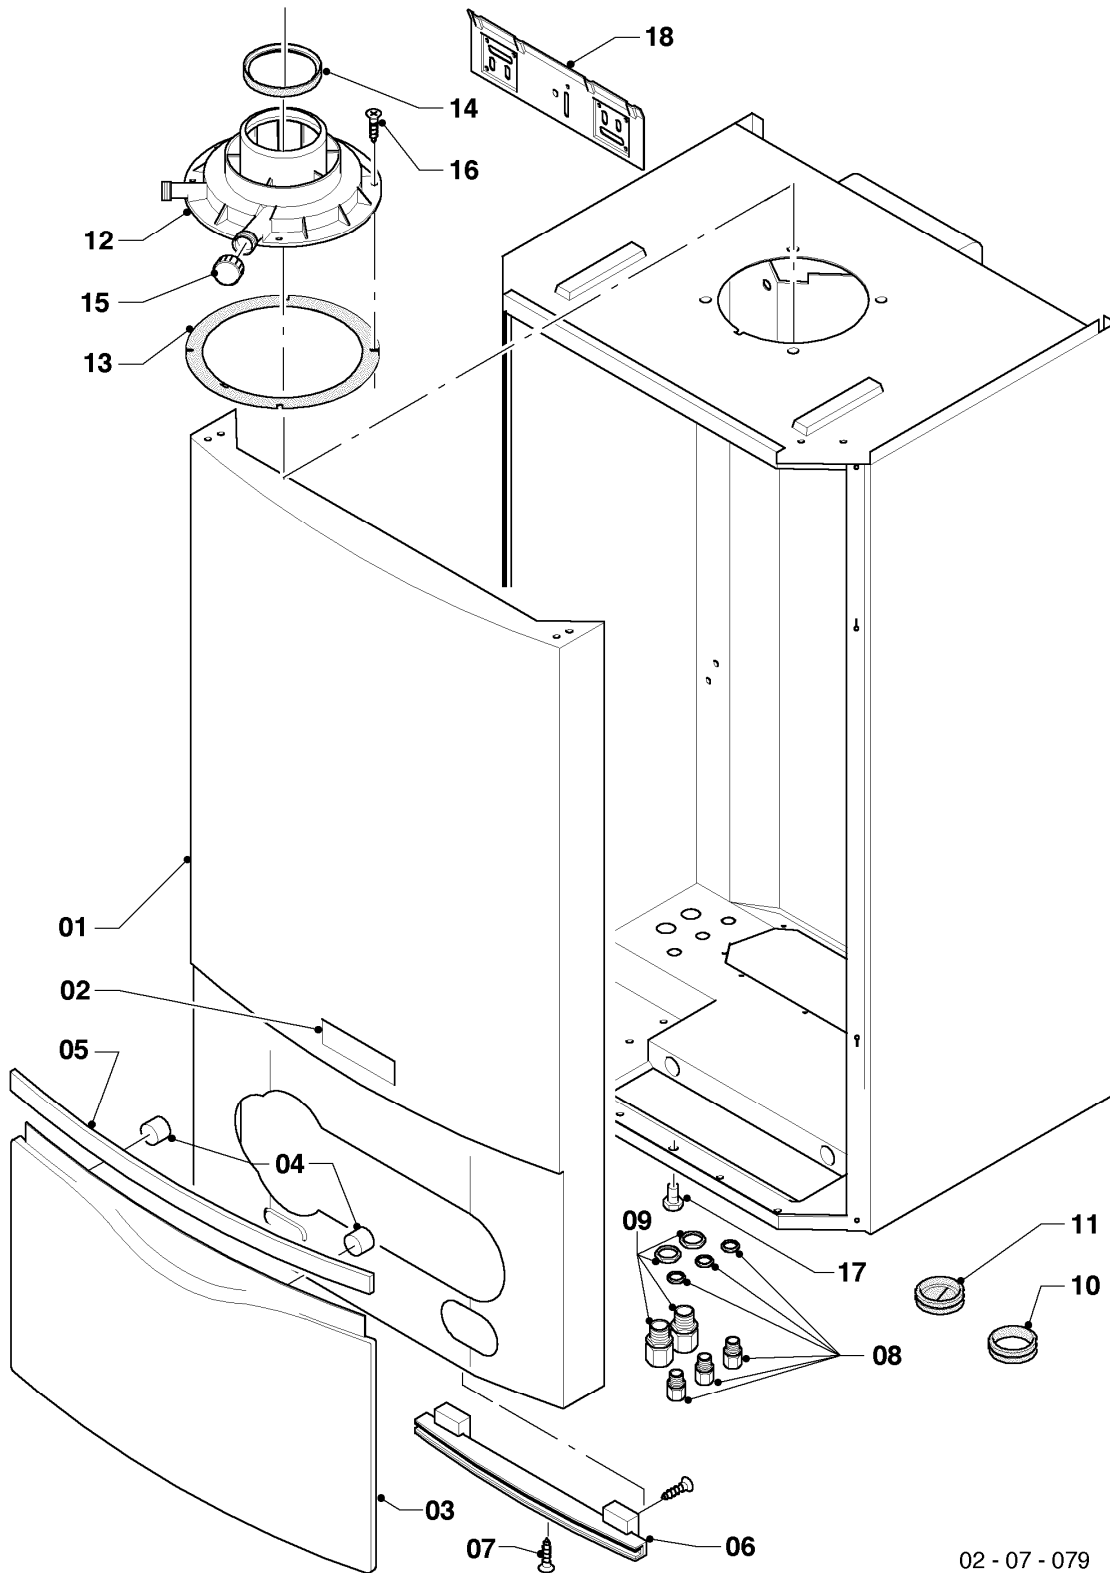

Gas-Wandheizgerät ecoTEC VC Brennwert

VC 146/4-7

07 - Verkleidungsteile

02 - 07 - 079

-> zum Ersatzteilkauf bei www.loebbeshop.de <-

Gas-Wandheizgerät ecoTEC VC Brennwert

VC 146/4-7

07 - Verkleidungsteile

Pos.	Teilenummer	Beschreibung	Hinweis, Bemerkung
01	0020024974	Frontblech	mit Pos. 02 - 07
02	118096	Firmenschild (alle Typen)	
03	0020022748	Deckel	mit Pos. 04, 05, 07
04	-	-	nicht einzeln lieferbar, siehe Pos. 05
05	0020022749	Griff	mit Pos. 04
06	088028	Scharnier	mit Pos. 07
07	193538	Schraube (10 St.)	
08	088367	Verschraubung (PG 9)	
09	088368	Verschraubung (PG 11/13.5)	
10	201865	Kabeldurchführung	
11	980660	Dichtung	
12	180932	Adapter (60/100)	mit Pos. 13 - 15
13	981232	Dichtung (Zellgummi)	
14	981233	Dichtung, Lippendichtring EPDM (DN 60)	
15	147392	Kappe (5 St.)	
16	500046	Blechschaube	
17	105839	Sechskantschraube (10 St.)	
18	180987	Halter	

-> zum Ersatzteilkauf bei www.loebbeshop.de <-