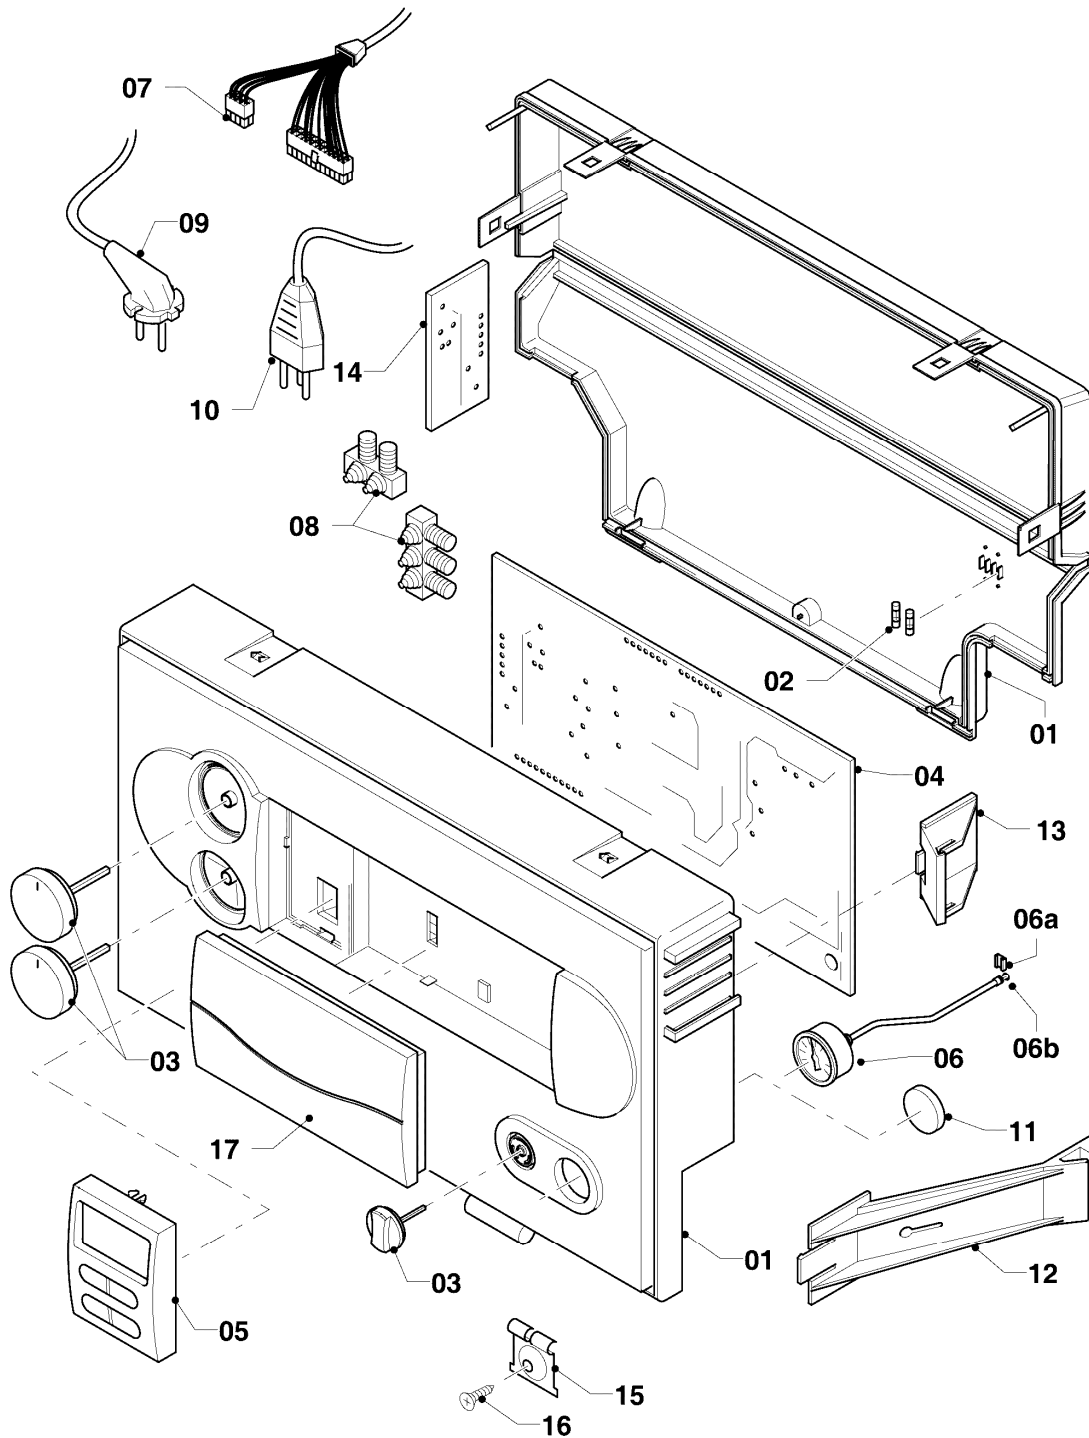

Gas-Wandheizgerät ecoTEC VC Brennwert

VC 146/4-7

12 - Schaltkasten

02-12-048.04

-> zum Ersatzteilkauf bei www.loebbeshop.de <-

Gas-Wandheizgerät ecoTEC VC Brennwert

VC 146/4-7

12 - Schaltkasten

Pos.	Teilenummer	Beschreibung	Hinweis, Bemerkung
01	0020048919	Gehäuse (exclusiv, weiß)	mit Pos. 02, 03
02	0020067507	Sicherung 2,0 A T2H (10 St.)	2,0 AT
03	0020048920	Knopf weiß (excl.), Set a 3 St.	
04	0020046175	Leiterplatte	mit Pos. 02
05	0020060811	Display	
06	180982	Manometer	mit Pos. 06a, 06b
06a	0020107709	Halter	
06b	981155	O-Ring (10 St.)	
07	0020037657	Kabelbaum	
08	078533	Zugentlaster, Set	
09	081232	Anschlußschnur	
10	-	-	Position entfällt für diese Geräte
11	-	-	Position entfällt für diese Geräte
12	0020021025	Halter	
13	-	-	Position entfällt für diese Geräte
14	-	-	Position entfällt für diese Geräte
15	0020020025	Halter Schaltkasten, Set a 2 St.	mit Pos. 16
16	0020107695	Schraube (10 St.)	
17	0020130231	Abdeckung Reglerschacht, weiss	

-> zum Ersatzteilkauf bei www.loebbeshop.de <-