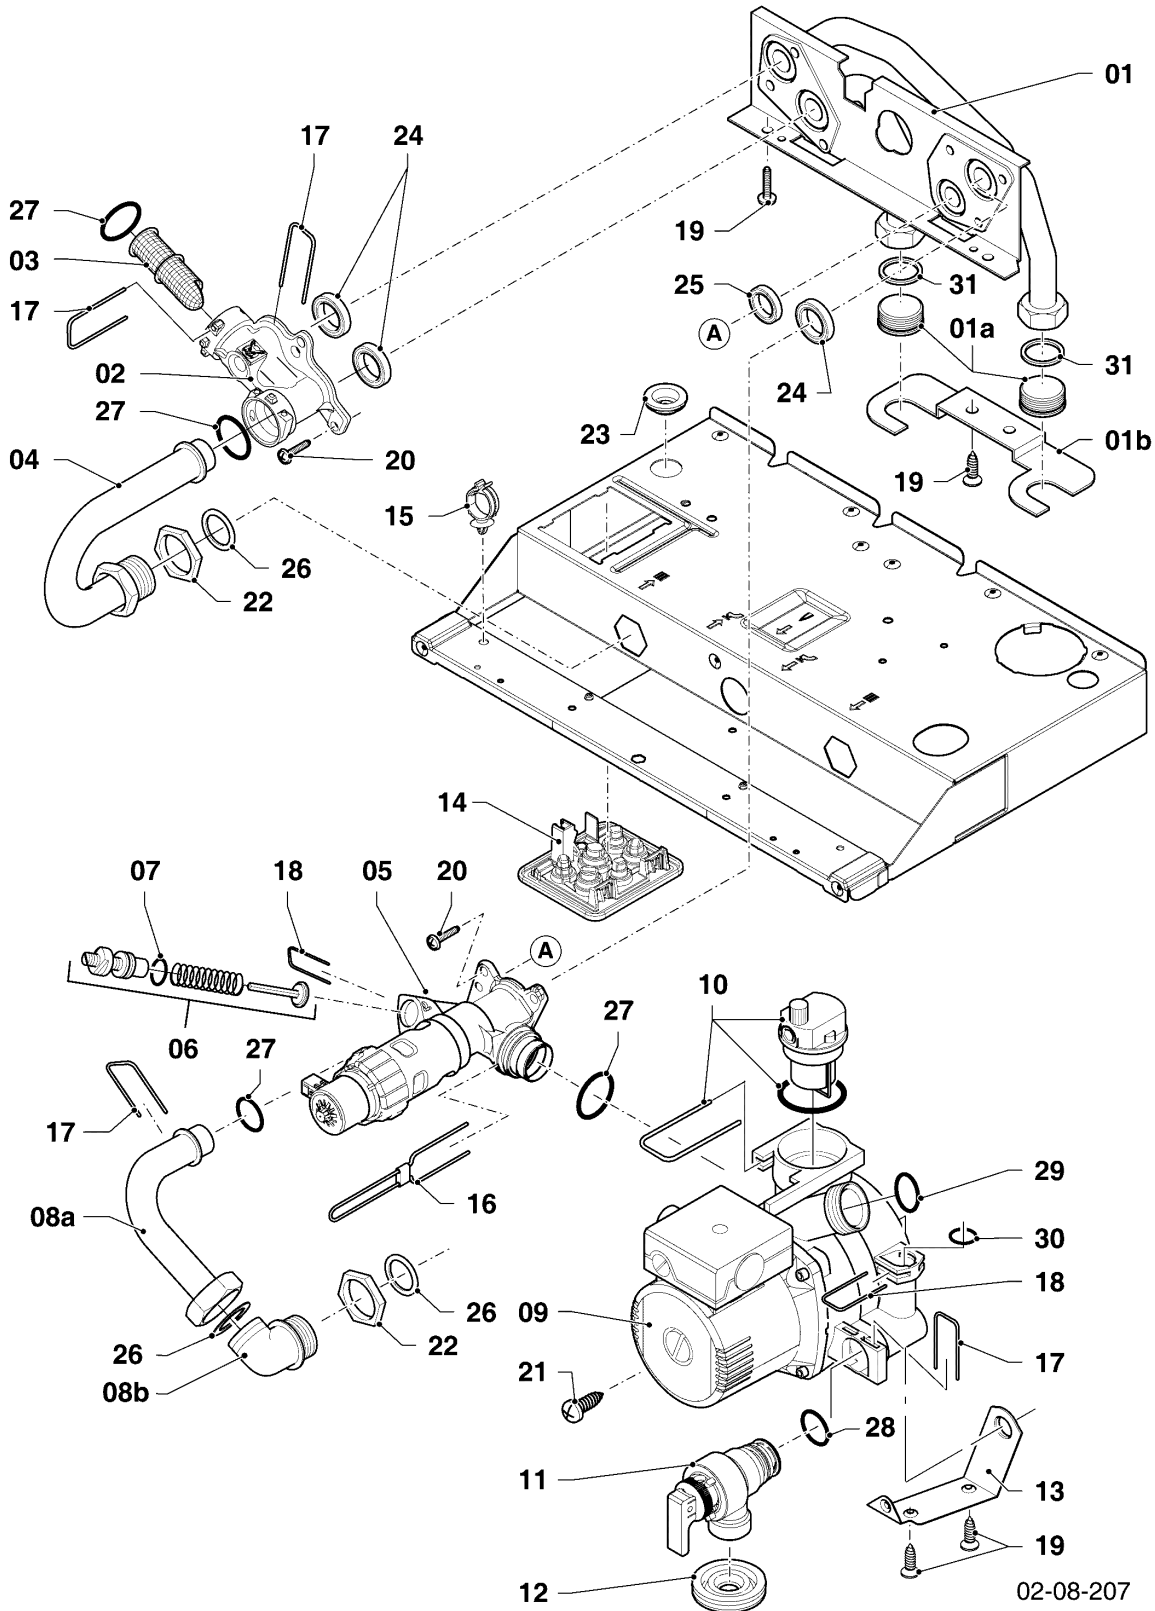

Gas-Wandheizgerät ecoTEC VC Brennwert

VC 146/5-5 R2

08a - Hydroblock

-> zum Ersatzteilkauf bei www.loebbeshop.de <-

Gas-Wandheizgerät ecoTEC VC Brennwert

VC 146/5-5 R2

08a - Hydroblock

Pos.	Teilenummer	Beschreibung	Hinweis, Bemerkung
01	0020046782	Hydroplatte	mit Pos. 19,20,24,25,27
01a	0020052070	Stopfen, Set a 2 St.	mit Pos. 31
01b	-	-	nicht als Ersatzteil lieferbar
02	0020140559	Anschluss, Vorlauf, Kunststoff	mit Pos. 03,17,18,20,24,27,30
03	179030	Sieb	mit Pos. 17,27
04	179033	Rohr	mit Pos. 22,26,27
05	0020020015	Vorrangumschaltventil, Kunststoff	mit Pos. 17,20,24,25,27
06	178980	Bypass	mit Pos. 07,18
07	981165	O-Ring, (10 St.)	
08a	179036	Rohr	mit Pos. 26,27
08b	179035	Anschlussstück, ohne Fülleinrichtung	mit Pos. 26
09	0020176087	Pumpe	mit Pos. 10,13,17,18,19,21,24,25,27,28,29, 30
10	104521	Schnellentlüfter	
11	178985	Sicherheitsventil, 3 bar	mit Pos. 17,28
12	0020039723	Dichtung	
13	178984	Halter	mit Pos. 19,21
14	0020144603	Kabeldurchführung	
15	0020144599	Clip, (5 St.)	
16	178981	Klammer	
17	178992	Klammer, (10 St.)	
18	0020107694	Klammer, (5 St.)	
19	0020107695	Schraube, (10 St.)	
20	0020133828	Schraube, (10 St.)	
21	0020133833	Schraube, (10 St.)	
22	0020144600	Mutter, G3/4 (4 St.)	
23	509120	Dichtung, (10 St.)	
24	193535	Dichtung, Typ-C (10 St.)	
25	178969	Dichtung, Typ-C (10 St.)	
26	981140	Rechteckdichtring, 3/4 (10 St.)	
27	193537	O-Ring, (10 St.)	

-> zum Ersatzteilkauf bei www.loebbeshop.de <-