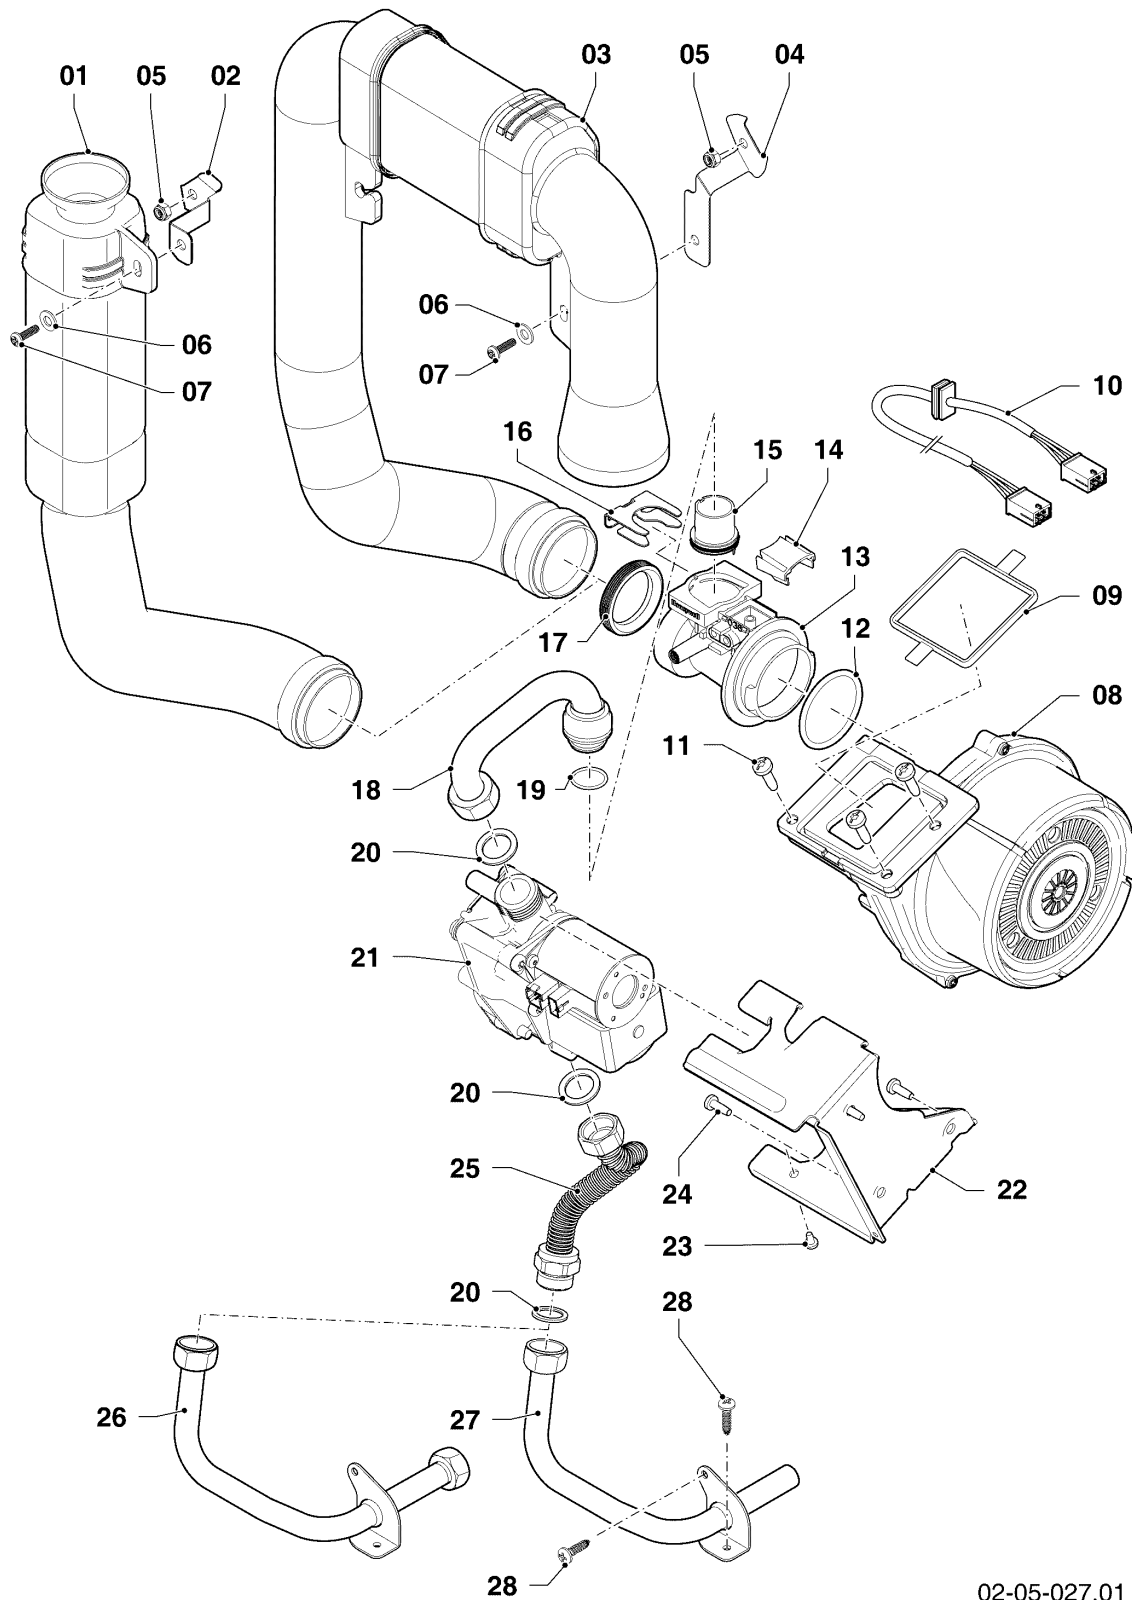

Gas-Wandheizgerät ecoTEC VC Brennwert

VC 146/5-5 R2

05 - Gasweg

02-05-027.01

-> zum Ersatzteilkauf bei www.loebbeshop.de <-

Gas-Wandheizgerät ecoTEC VC Brennwert

VC 146/5-5 R2

05 - Gasweg

Pos.	Teilenummer	Beschreibung	Hinweis, Bemerkung
00	0020118055	Umstellsatz, auf HH-H und HH-L	alle Gerätetypen, auf Erdgas HH-H und HH-L gemäß Hamburger Förderprogramm, nicht dargestellt
00	0020160885	Umstellsatz, auf H	VC 146/5-5 R2, auf Erdgas E (H), nicht dargestellt
00	0020118050	Umstellsatz, auf L(LL)	VC 146/5-5 R2, auf Erdgas LL (L), nicht dargestellt
00	0020160887	Umstellsatz, auf P	VC 146/5-5 R2, auf Flüssiggas P (PB), nicht dargestellt
01	0020135147	Frischluftrrohr	VC 146/5-5 R2
02	0020135150	Halter, Frischluftrrohr	VC 146/5-5 R2
03	-	-	VC 146/5-5 R2, nicht für diese Geräte
04	-	-	VC 146/5-5 R2, nicht für diese Geräte
05	0020026537	Mutter, (5 St.)	
06	0020135152	Unterlegscheibe, (10 St.)	
07	0020133833	Schraube, (10 St.)	
08	0020135138	Gebälse	VC 146/5-5 R2, mit Pos. 09,11,12,20,23,24
09	193594	Dichtung	
10	-	-	nicht für diese Geräte
11	193597	Schraube, (10 St.)	
12	0020135120	O-Ring, Venturi (5 St.)	
13	0020135122	Venturidüse	VC 146/5-5 R2, Achtung: Sie müssen die Vordüse (Pos. 15) wiederverwenden! mit Pos. 12,14,19,20
14	0020136647	Kappe, über Venturi-Filter	
15	0020135126	Vordüse + Gaskodierstecker (gelb)	für Erdgas H, mit Pos. 12,19,20
15	0020135127	Vordüse + Gaskodierstecker (blau)	für Erdgas L, mit Pos. 12,19,20
15	0020135128	Vordüse + Gaskodierstecker (grau)	für Flüssiggas P, mit Pos. 12,19,20
15	0020176133	Vordüse + Gaskodierstecker (rot)	nur für Erdgas H nach Anforderung des 'Hamburger Förderprogramm', mit Pos. 12,19,20

-> zum Ersatzteilkauf bei www.loebbeshop.de <-