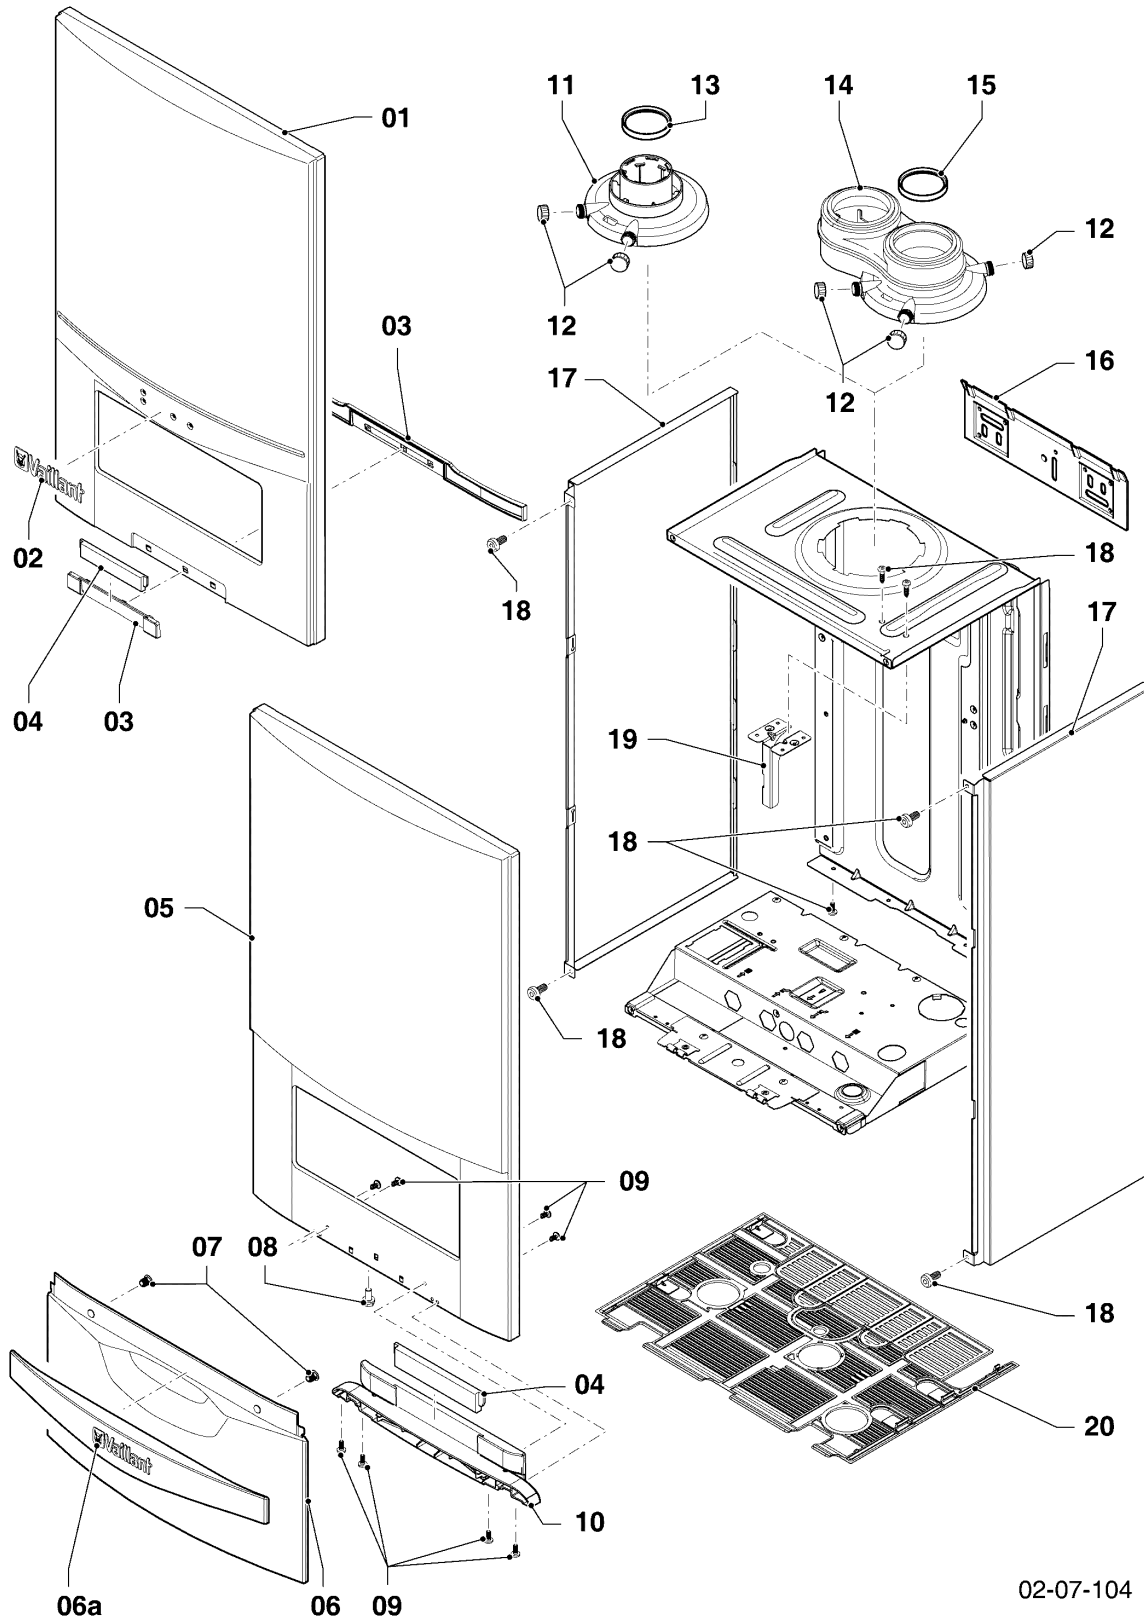

Gas-Wandheizgerät ecoTEC VC Brennwert

VC 146/5-5 R2

07 - Verkleidungsteile

02-07-104

-> zum Ersatzteilkauf bei www.loebbeshop.de <-

Gas-Wandheizgerät ecoTEC VC Brennwert

VC 146/5-5 R2

07 - Verkleidungsteile

Pos.	Teilenummer	Beschreibung	Hinweis, Bemerkung
01	-	-	nicht für diese Geräte
02	-	-	nicht für diese Geräte
03	-	-	nicht für diese Geräte
04	0020141349	Schild, Produktbezeichnung	
05	0020144590	Verkleidung, Front (plus)	VC 146/5-5 R2, mit Pos. 06,06a,07,08,09,10
06	0020144594	Deckel	mit Pos. 06a,07,09,10
06a	0020144609	Griff	mit Pos. 07
07	0020068136	Magnet, (2 St.)	
08	105839	Sechskantschraube, (10 St.)	
09	193538	Schraube, (10 St.)	
10	0020144595	Scharnier	mit Pos. 09
11	0020144596	Adapter, 60/100	VC 146/5-5 R2, mit Pos. 12,13
12	147392	Kappe, (5 St.)	
13	981233	Dichtung, Lippendichtring EPDM (DN 60)	VC 146/5-5 R2
14	-	-	nicht für diese Geräte
15	-	-	nicht für diese Geräte
16	180987	Halter	
16	0020130588	Befestigungssatz, Schrauben + Dübel	nicht dargestellt
17	0020144593	Verkleidung, Seitenteil	mit Pos. 18
18	0020136643	Schraube, (10 St.)	
19	0020144598	Halter, ADG	mit Pos. 18
20	0020046864	Deckel	

-> zum Ersatzteilkauf bei www.loebbeshop.de <-