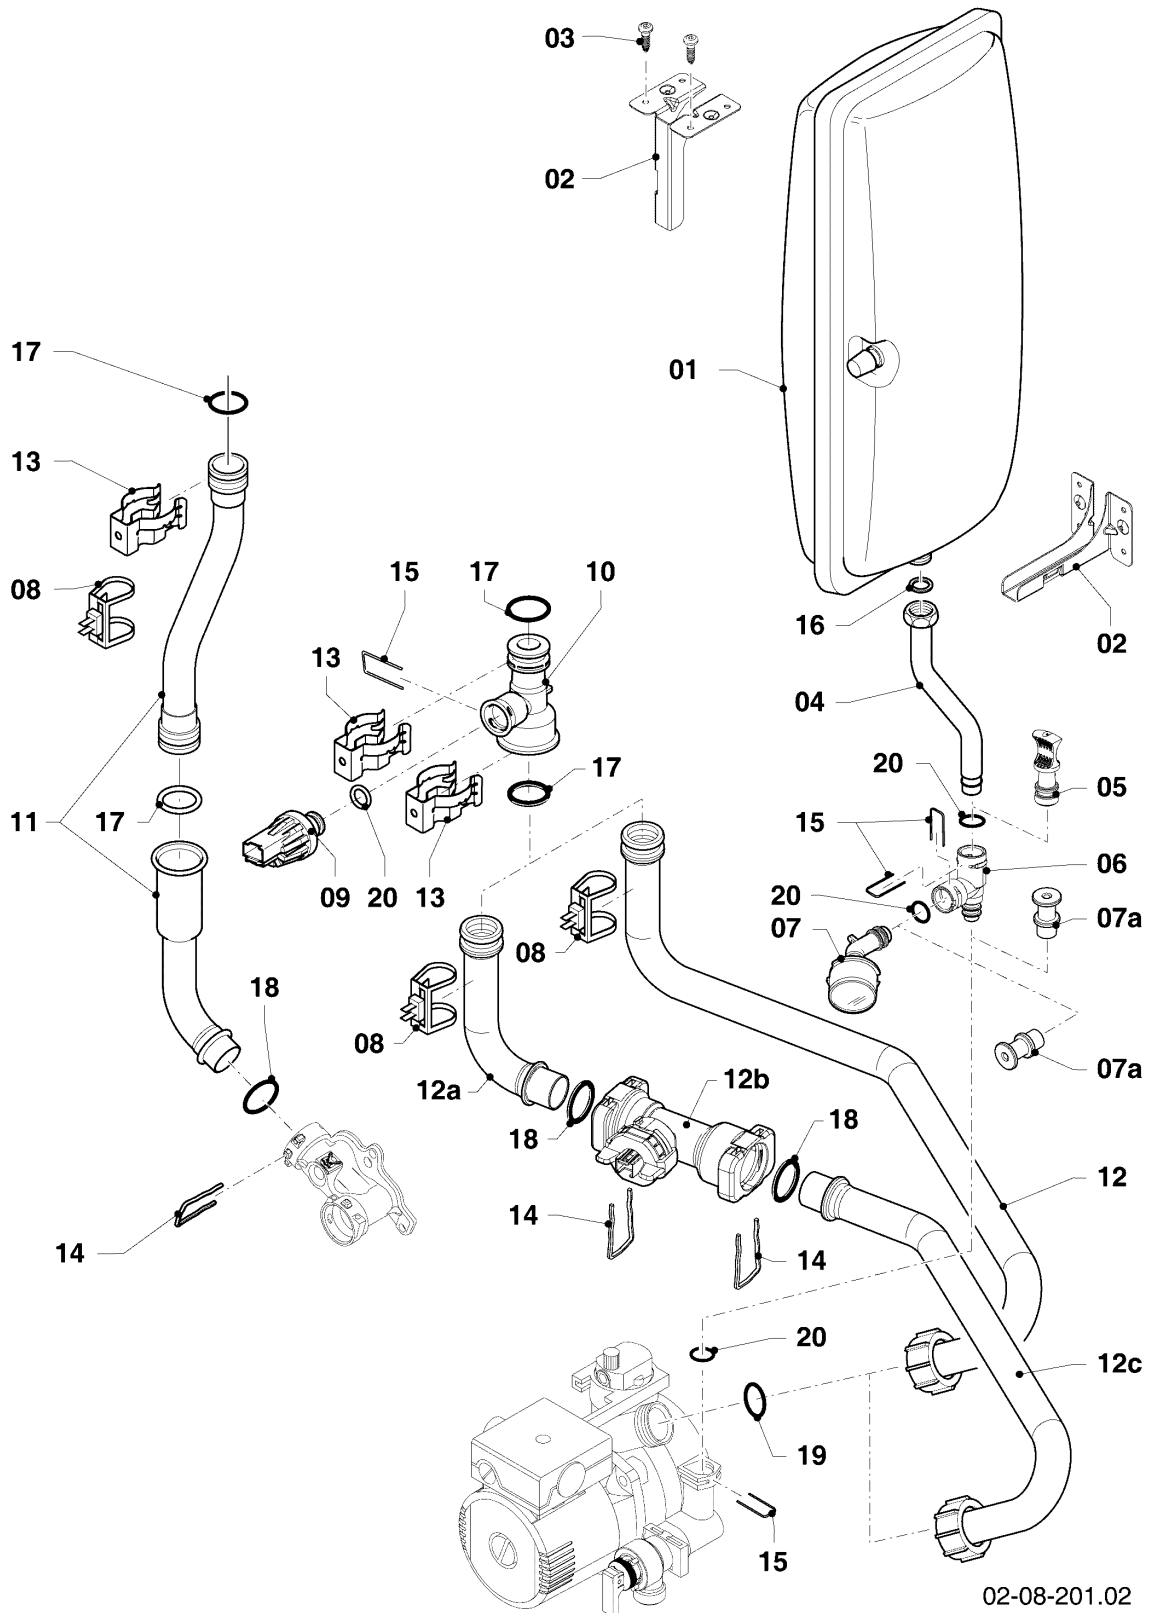

Gas-Wandheizgerät ecoTEC VC Brennwert

VC 146/5-5 R2

08b - Rohre und ADG

-> zum Ersatzteilkauf bei www.loebbeshop.de <-

Gas-Wandheizgerät ecoTEC VC Brennwert

VC 146/5-5 R2

08b - Rohre und ADG

Pos.	Teilenummer	Beschreibung	Hinweis, Bemerkung
01	181051	Ausdehnungsgefäß, 10 L	
02	0020144598	Halter, ADG	mit Pos. 03
03	0020136643	Schraube, (10 St.)	
04	0020144605	Rohr, ADG	mit Pos. 15,16,20
05	-	-	nicht für diese Geräte
06	0020144608	Adapter	mit Pos. 15,20
07	0020144606	Manometer	mit Pos. 15,20
07a	-	-	nicht für diese Geräte
08	193592	Fühler (NTC, 19mm)	
09	0020059717	Fühler, Wasserdrucksensor	mit Pos. 15,20
10	0020087657	Adapter	mit Pos. 15,17,20
11	0020068956	Rohr, Teleskop	VC 146/5-5 R2, mit Pos. 17,18
12	-	-	nicht für diese Geräte
12a	0020178129	Rohr	mit Pos. 13,14,17,18
12b	0020045923	Sensor (Vortex, DN15)	mit Pos. 18
12c	0020178130	Rohr	mit Pos. 14,18,19
13	103417	Klammer, (10 St.)	
14	178992	Klammer, (10 St.)	
15	0020107694	Klammer, (5 St.)	
16	981149	Rechteckdichtring, (10 St.)	
17	103415	O-Ring, (10 St.)	
18	193537	O-Ring, (10 St.)	
19	193539	O-Ring, (10 St.)	
20	178993	O-Ring, (10 St.)	

-> zum Ersatzteilkauf bei www.loebbeshop.de <-