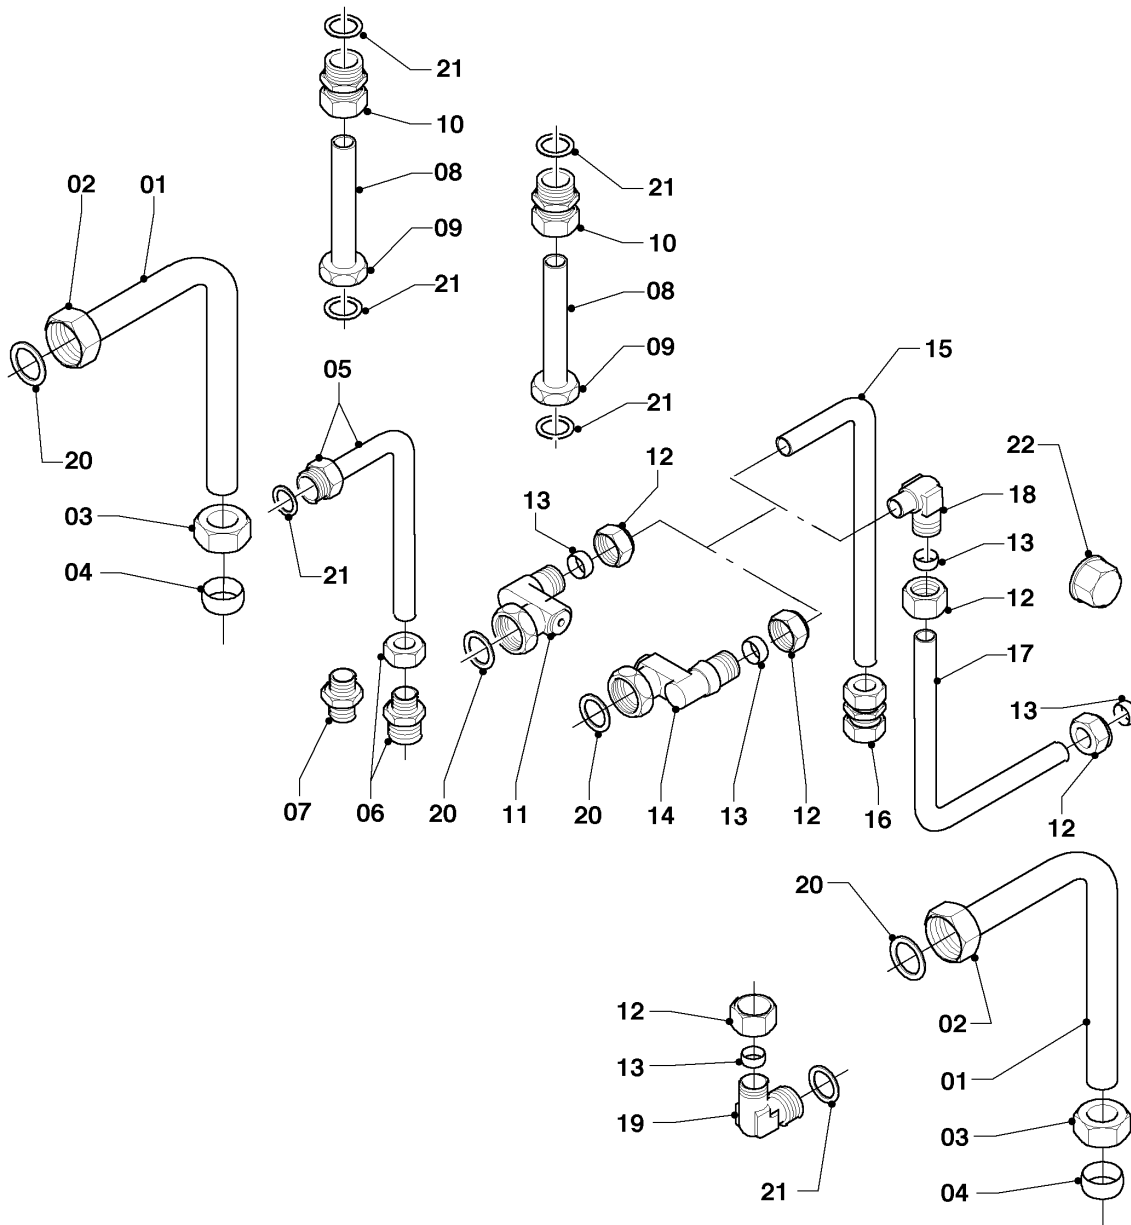

Gas-Wandheizgerät ecoTEC VC Brennwert

VC 146/5-5 R2

08d - Austausch mit Gas- u. Wartungshahn

02 - 08 - 157

-> zum Ersatzteilkauf bei www.loebbeshop.de <-

Gas-Wandheizgerät ecoTEC VC Brennwert

VC 146/5-5 R2

08d - Austausch mit Gas- u. Wartungshahn

Pos.	Teilenummer	Beschreibung	Hinweis, Bemerkung
01	0020057197	Rohr, HW vernickelt	mit Pos. 02,20
02	0020204560	Mutter	
03	080177	Mutter	
04	080184	Schneidring	
05	0020057198	Rohr, Gas vernickelt	mit Pos. 21
06	083408	Quetschverschraubung, R 1/2	
07	0020057195	Anschluss, Gas R 3/4 x G1/2	
08	0020057212	Rohr, Speicher vernickelt	mit Pos. 09,21
09	111309	Überwurfmutter	
10	0020057213	Quetschverschraubung	mit Pos. 21
11	-	-	Position entfällt für diese Geräte
12	-	-	Position entfällt für diese Geräte
13	-	-	Position entfällt für diese Geräte
14	-	-	Position entfällt für diese Geräte
15	-	-	Position entfällt für diese Geräte
16	-	-	Position entfällt für diese Geräte
17	-	-	Position entfällt für diese Geräte
18	-	-	Position entfällt für diese Geräte
19	-	-	Position entfällt für diese Geräte
20	981140	Rechteckdichtring, 3/4 (10 St.)	
21	981142	Rechteckdichtring, (10 St.)	
22	0020057196	Kappe, 1/2	

-> zum Ersatzteilkauf bei www.loebbeshop.de <-