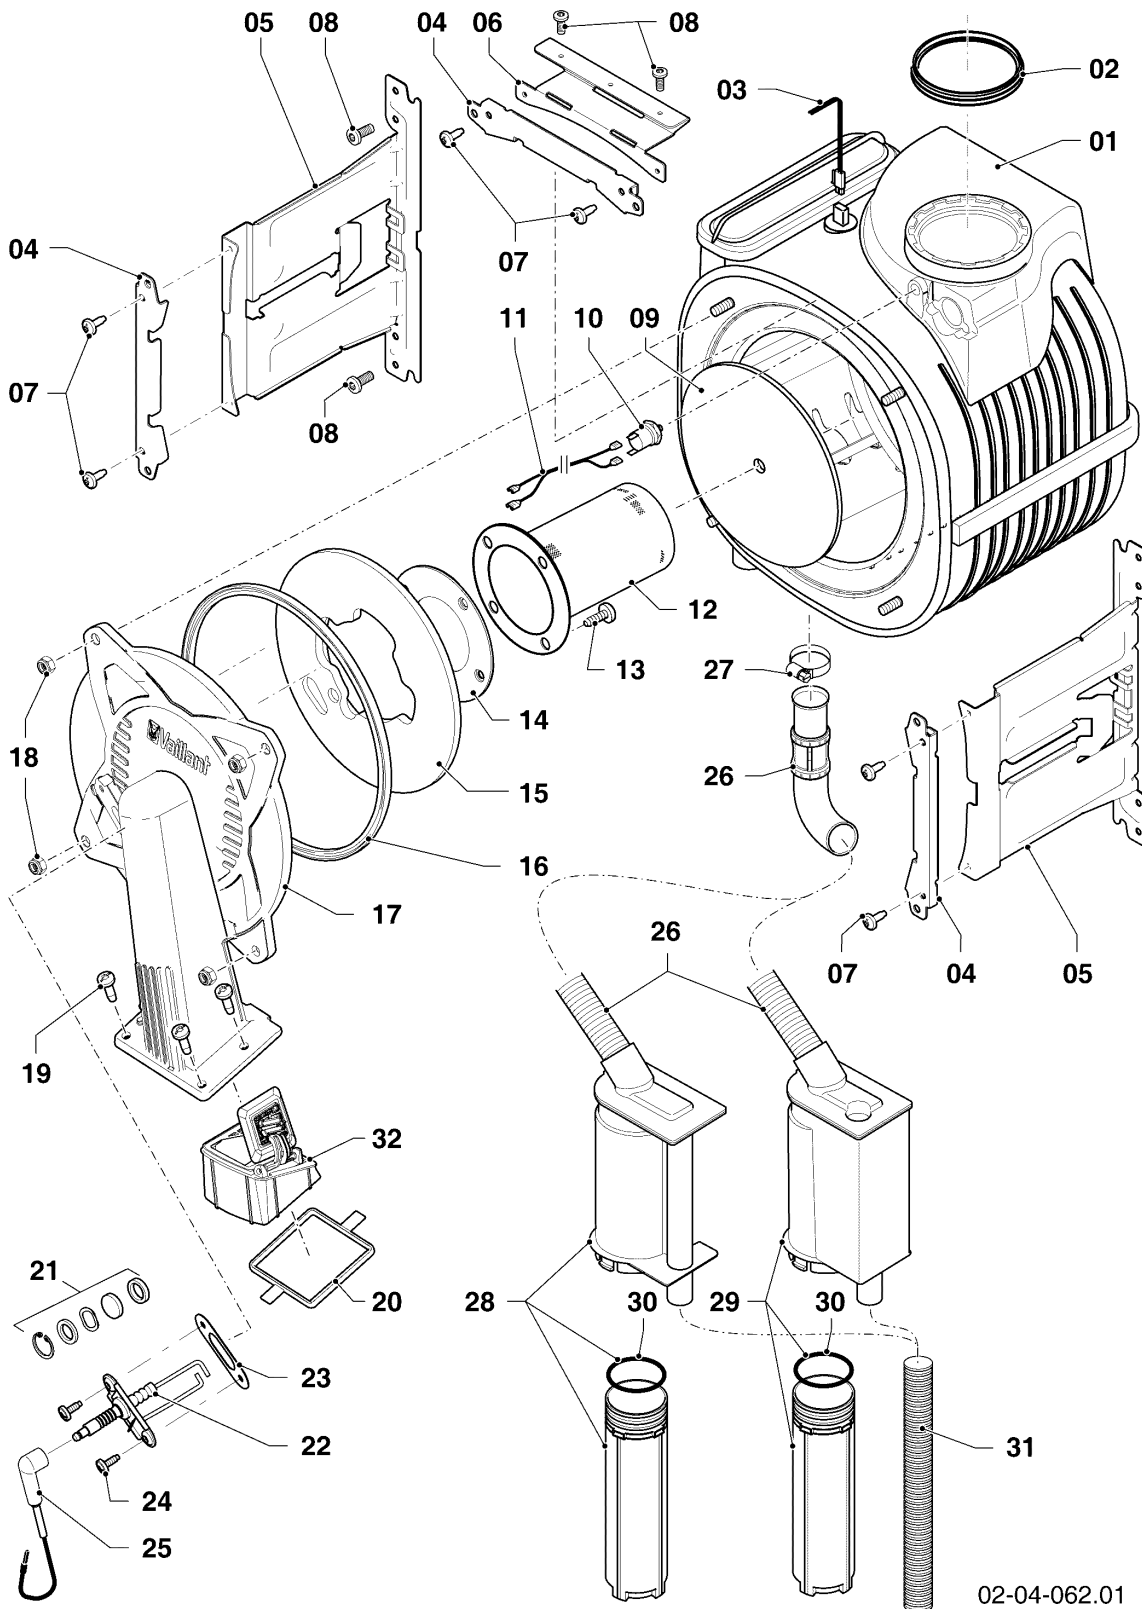

Gas-Wandheizgerät ecoTEC VC Brennwert

VC 146/5-5 R2

04 - Brenner, Wärmetauscher

02-04-062.01

-> zum Ersatzteilkauf bei www.loebbeshop.de <-

Gas-Wandheizgerät ecoTEC VC Brennwert

VC 146/5-5 R2

04 - Brenner, Wärmetauscher

Pos.	Teilenummer	Beschreibung	Hinweis, Bemerkung
01	0020135129	Wärmetauscher HW	VC 146/5-5 R2, mit Pos. 03,09,16,18,27
02	981227	Dichtung, EPDM (DN 80)	
03	0020135107	Kabel	VC 146/5-5 R2
04	0020135117	Klammer, Halter PWT	mit Pos. 07
05	0020135112	Halter, PWT	VC 146/5-5 R2, mit Pos. 07,08
06	-	-	nicht für diese Geräte
07	0020133828	Schraube, (10 St.)	
08	0020136643	Schraube, (10 St.)	
09	0020143489	Isolierung, 16 mm mit Clips	
10	-	-	nicht für diese Geräte
11	-	-	nicht für diese Geräte
12	0020223029	Brenner	VC 146/5-5 R2, mit Pos. 13,14
13	105900	Linsenschraube, (10 St.)	
14	981103	Dichtung, Brenner	
15	193595	Isolierplatte	mit Pos. 13,14
16	0020025929	Dichtungssatz, Brennerflansch	mit Pos. 18
17	0020135118	Flansch	mit Pos. 13,14,16,18,19,20,21,23,24
18	0020026537	Mutter, (5 St.)	
19	193597	Schraube, (10 St.)	
20	193594	Dichtung	
21	161245	Schauglas	
22	0020133816	Elektrode, Zündung und Überwachung	mit Pos. 23,24
23	981330	Dichtung, Zündelektrode	
24	118937	Flachkopfschraube, M 5x12	
25	0020135119	Kabel, Zündung	
25	0020075412	Stecker, Zündung	
26	-	-	nicht als Ersatzteil lieferbar, siehe Pos. 28
27	0020135121	Schelle	
28	0020184119	Siphon	mit Pos. 26,27
29	-	-	nicht für diese Geräte

-> zum Ersatzteilkauf bei www.loebbeshop.de <-