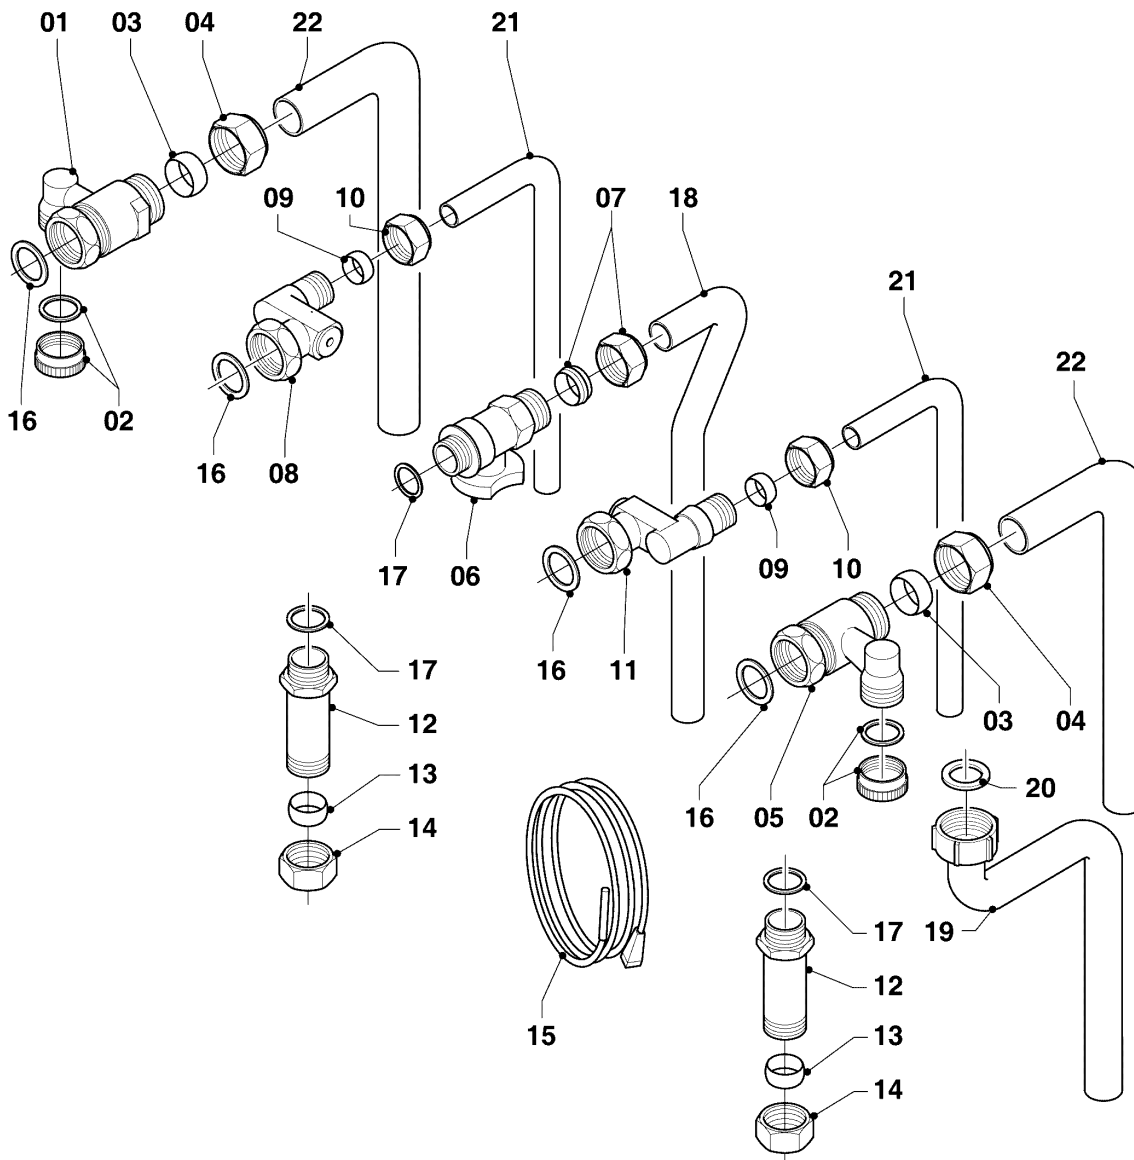

Gas-Wandheizgerät ecoTEC VC Brennwert

VC 146/5-5 R2

08c - Anschlusszubehör

02-08-156.02

-> zum Ersatzteilkauf bei www.loebbeshop.de <-

Gas-Wandheizgerät ecoTEC VC Brennwert

VC 146/5-5 R2

08c - Anschlusszubehör

Pos.	Teilenummer	Beschreibung	Hinweis, Bemerkung
01	0020057190	Ventil, li	mit Pos. 02-04,16
02	0020057200	Kappe, Wartungshahn	
03	980603	Dichtung	
04	111246	Mutter	
05	0020057191	Ventil, re	mit Pos. 02-04,16
06	0020057192	Gasventil	mit Pos. 07,17
06	0020100813	Griff, Gasventil	
07	0020057201	Mutter, Gasventil	
08	-	-	Position entfällt für diese Geräte
09	-	-	Position entfällt für diese Geräte
10	-	-	Position entfällt für diese Geräte
11	-	-	Position entfällt für diese Geräte
12	087941	Anschlussstück	Speicheranschluß
13	0020204557	Dichtung (10 St.)	Speicheranschluß
14	111214	Überwurfmutter	Speicheranschluß
15	253583	Fühler (Speicherfühler, NTC)	Speicheranschluß
16	981140	Rechteckdichtring, 3/4 (10 St.)	
17	981142	Rechteckdichtring, (10 St.)	
18	0020057202	Rohr, Gas vernickelt	
18	0020100819	Rohr, Gas, unvernickelt	
19	0020010297	Rohr, Ablauf Sicherheitsventil	mit Pos. 20
20	0020010298	Rechteckdichtring, (10 St.)	
21	-	-	Position entfällt für diese Geräte
22	0020057203	Rohr, HW vernickelt	mit Pos. 03
22	0020100818	Rohr, HW (unvernickelt)	mit Pos. 03

-> zum Ersatzteilkauf bei www.loebbeshop.de <-