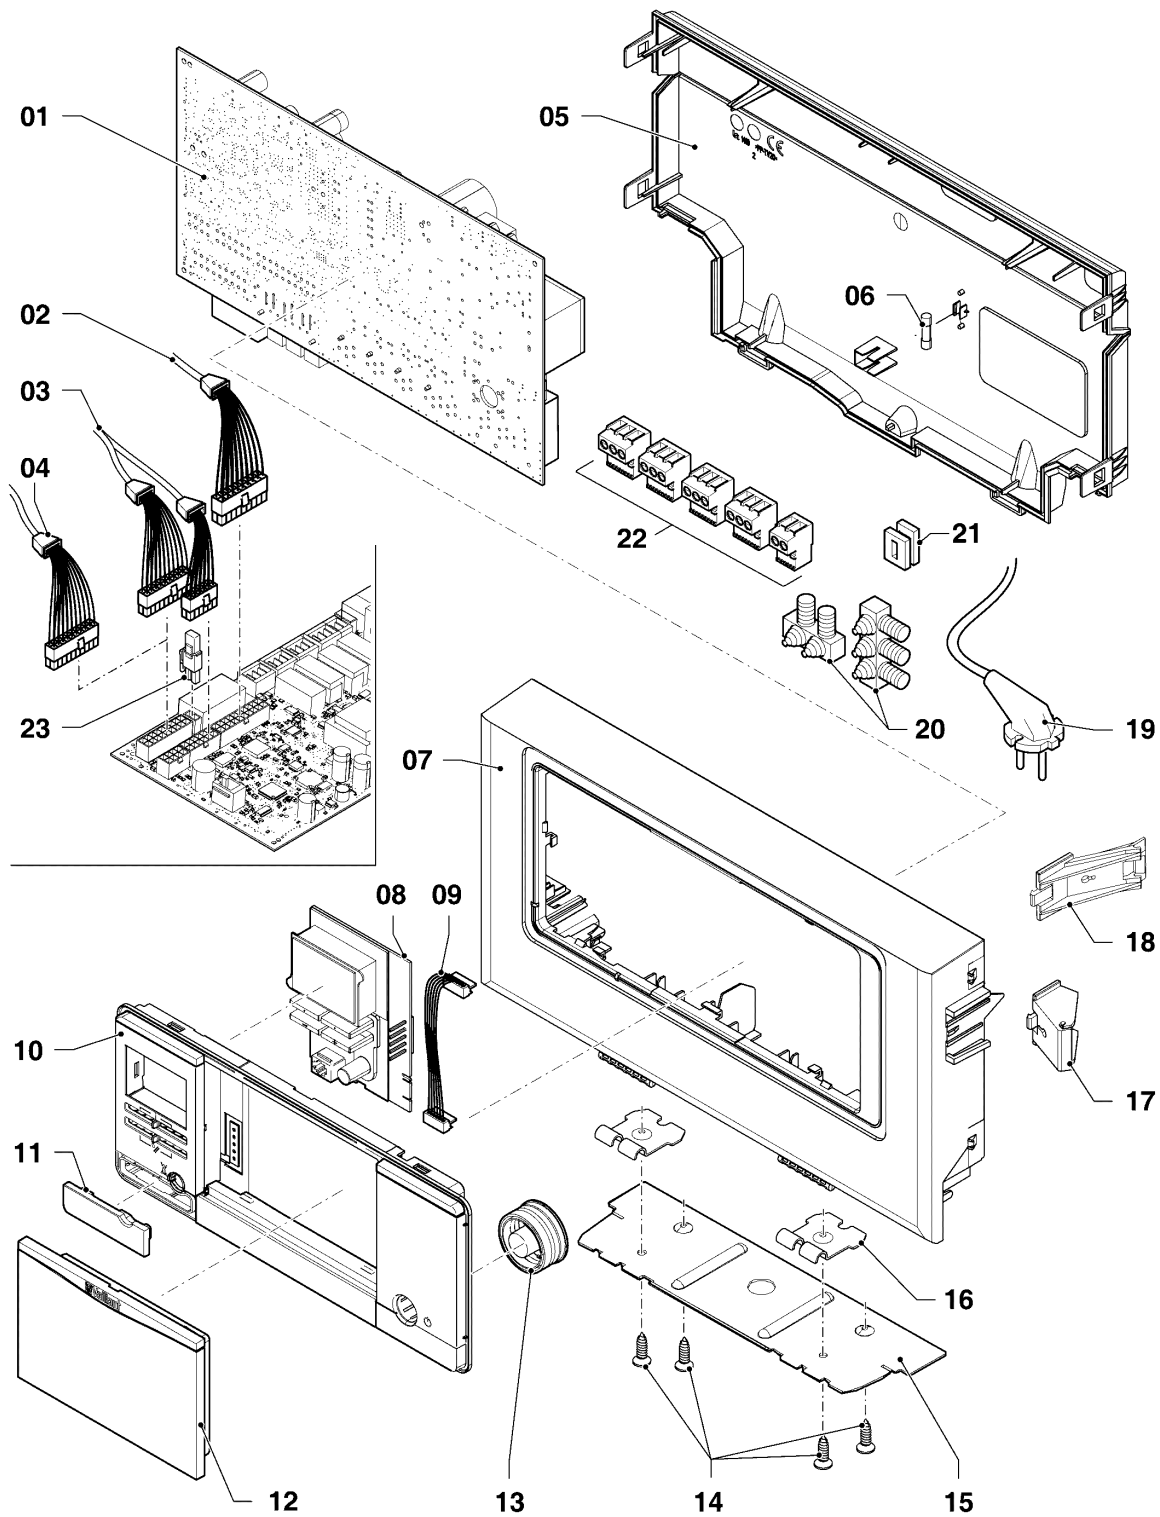

Gas-Wandheizgerät ecoTEC VC Brennwert

VC 146/5-5 R2

12 - Schaltkasten

02-12-061.01

-> zum Ersatzteilkauf bei www.loebbeshop.de <-

Gas-Wandheizgerät ecoTEC VC Brennwert

VC 146/5-5 R2

12 - Schaltkasten

Pos.	Teilenummer	Beschreibung	Hinweis, Bemerkung
01	0020135165	Leiterplatte	mit Pos. 22
02	0020178146	Kabelbaum	
03	0020135154	Kabelbaum	VC 146/5-5 R2
04	-	-	nicht für diese Geräte
05	0020136635	Gehäuse, Rückwand (mit Sicherung T2H)	mit Pos. 06
06	0020067507	Sicherung 2,0 A T2H (10 St.)	
07	0020136631	Gehäuse, Vorderteil (plus)	mit Pos. 10,11,12,13
08	0020136628	Display	
09	0020136630	Kabel, Display	
10	-	-	nicht als Ersatzteil lieferbar, siehe Pos. 07
11	0020136640	Deckel, Diagnoseanschluss	
12	0020136633	Deckel, Regler (plus)	
13	0020136642	Knopf, Netzschalter (plus)	
14	0020136643	Schraube, (10 St.)	
15	-	-	VC 146/5-5 R2, nicht für diese Geräte
16	0020144611	Halter, Schaltkasten (2 St.)	mit Pos. 14
17	193583	Abstandhalter, (2 St.)	VC 146/5-5 R2
18	-	-	nicht für diese Geräte
19	0020135164	Kabel, Netzkabel	
20	078533	Zugentlaster, Set	
21	139438	Stopfen, klein	
22	0020136646	Steckverbinder, ProE (Set)	
23	0020135126	Vordüse + Gaskodierstecker (gelb)	für Erdgas H
23	0020135127	Vordüse + Gaskodierstecker (blau)	für Erdgas L
23	0020135128	Vordüse + Gaskodierstecker (grau)	für Flüssiggas P
23	0020176133	Vordüse + Gaskodierstecker (rot)	nur für Erdgas H nach Anforderung des 'Hamburger Förderprogramm'
23	0020135126	Vordüse + Gaskodierstecker (gelb)	nur für Erdgas L nach Anforderung des 'Hamburger Förderprogramm'

-> zum Ersatzteilkauf bei www.loebbeshop.de <-