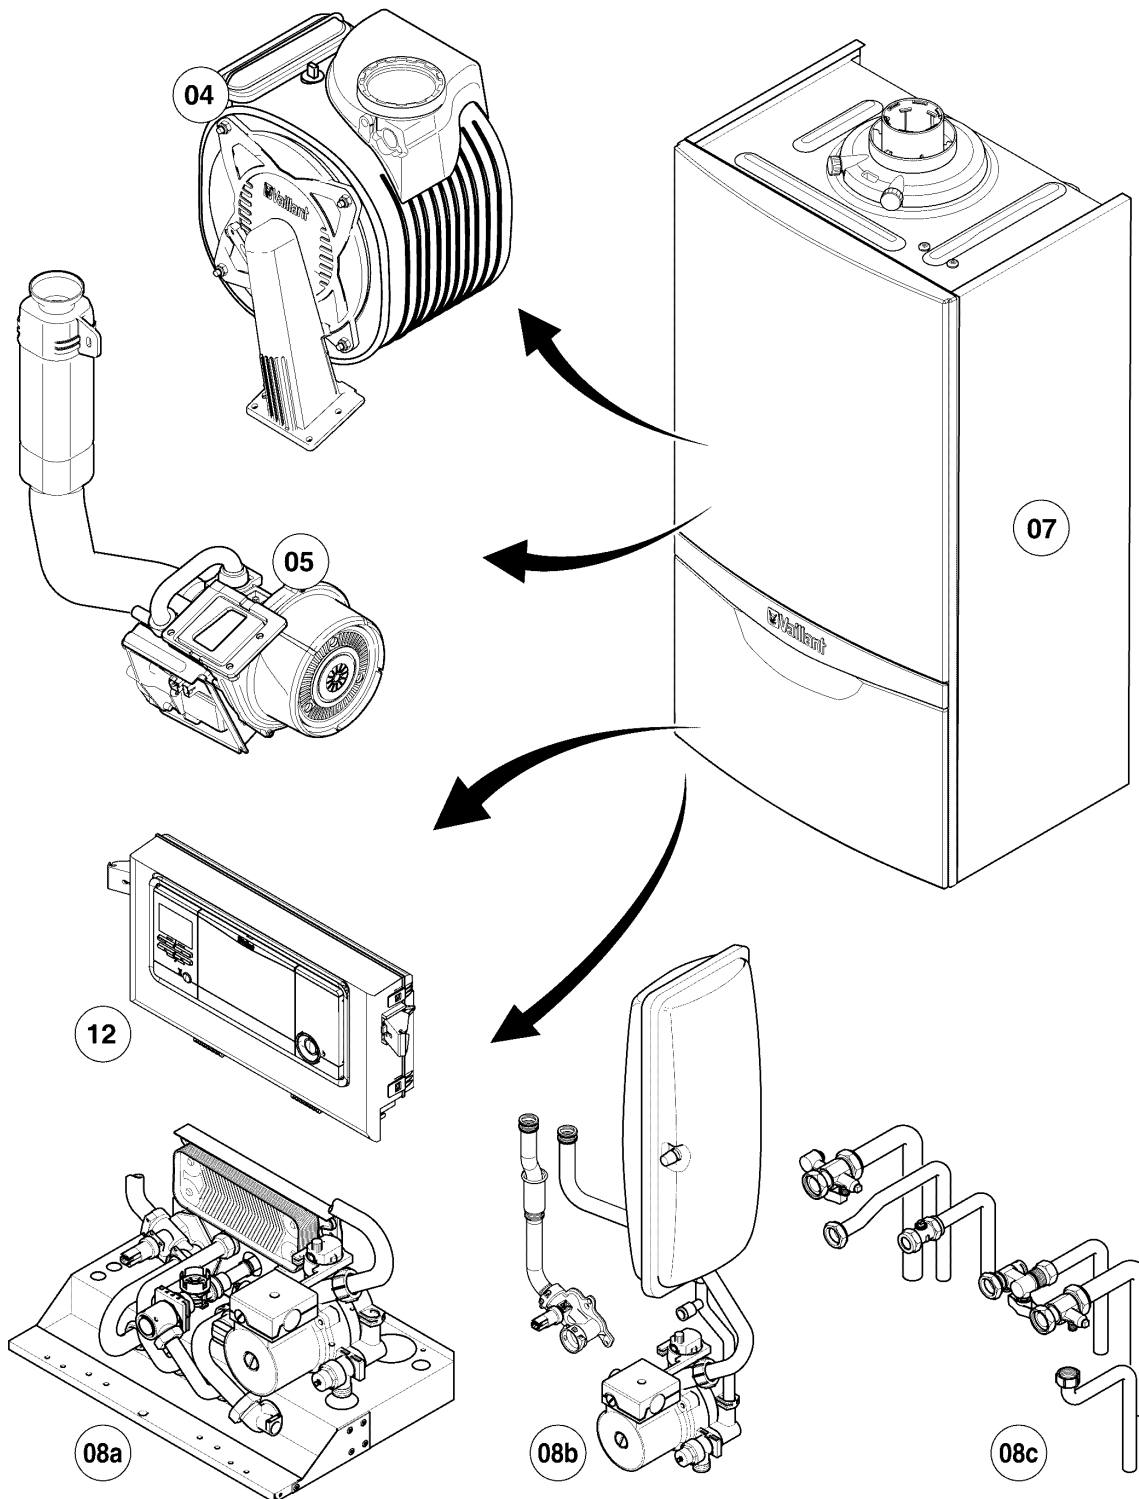

Gas-Wandheizgerät ecoTEC VC Brennwert

VC 146/5-5 R2

Baugruppenübersicht

02-00-111

-> zum Ersatzteilkauf bei www.ioebbeshop.de <-

Gas-Wandheizgerät ecoTEC VC Brennwert

VC 146/5-5 R2

Baugruppenübersicht

VC 146/5-5 R2

04 - Brenner, Wärmetauscher

Pos.	Teilenummer	Beschreibung	Hinweis, Bemerkung
01	0020135129	Wärmetauscher HW	VC 146/5-5 R2, mit Pos. 03,09,16,18,27
02	981227	Dichtung, EPDM (DN 80)	
03	0020135107	Kabel	VC 146/5-5 R2
04	0020135117	Klammer, Halter PWT	mit Pos. 07
05	0020135112	Halter, PWT	VC 146/5-5 R2, mit Pos. 07,08
06	-	-	nicht für diese Geräte
07	0020133828	Schraube, (10 St.)	
08	0020136643	Schraube, (10 St.)	
09	0020143489	Isolierung, 16 mm mit Clips	
10	-	-	nicht für diese Geräte
11	-	-	nicht für diese Geräte
12	0020223029	Brenner	VC 146/5-5 R2, mit Pos. 13,14
13	105900	Linsenschraube, (10 St.)	
14	981103	Dichtung, Brenner	
15	193595	Isolierplatte	mit Pos. 13,14
16	0020025929	Dichtungssatz, Brennerflansch	mit Pos. 18
17	0020135118	Flansch	mit Pos. 13,14,16,18,19,20,21,23,24
18	0020026537	Mutter, (5 St.)	
19	193597	Schraube, (10 St.)	
20	193594	Dichtung	
21	161245	Schauglas	
22	0020133816	Elektrode, Zündung und Überwachung	mit Pos. 23,24
23	981330	Dichtung, Zündelektrode	
24	118937	Flachkopfschraube, M 5x12	
25	0020135119	Kabel, Zündung	
25	0020075412	Stecker, Zündung	
26	-	-	nicht als Ersatzteil lieferbar, siehe Pos. 28
27	0020135121	Schelle	
28	0020184119	Siphon	mit Pos. 26,27
29	-	-	nicht für diese Geräte