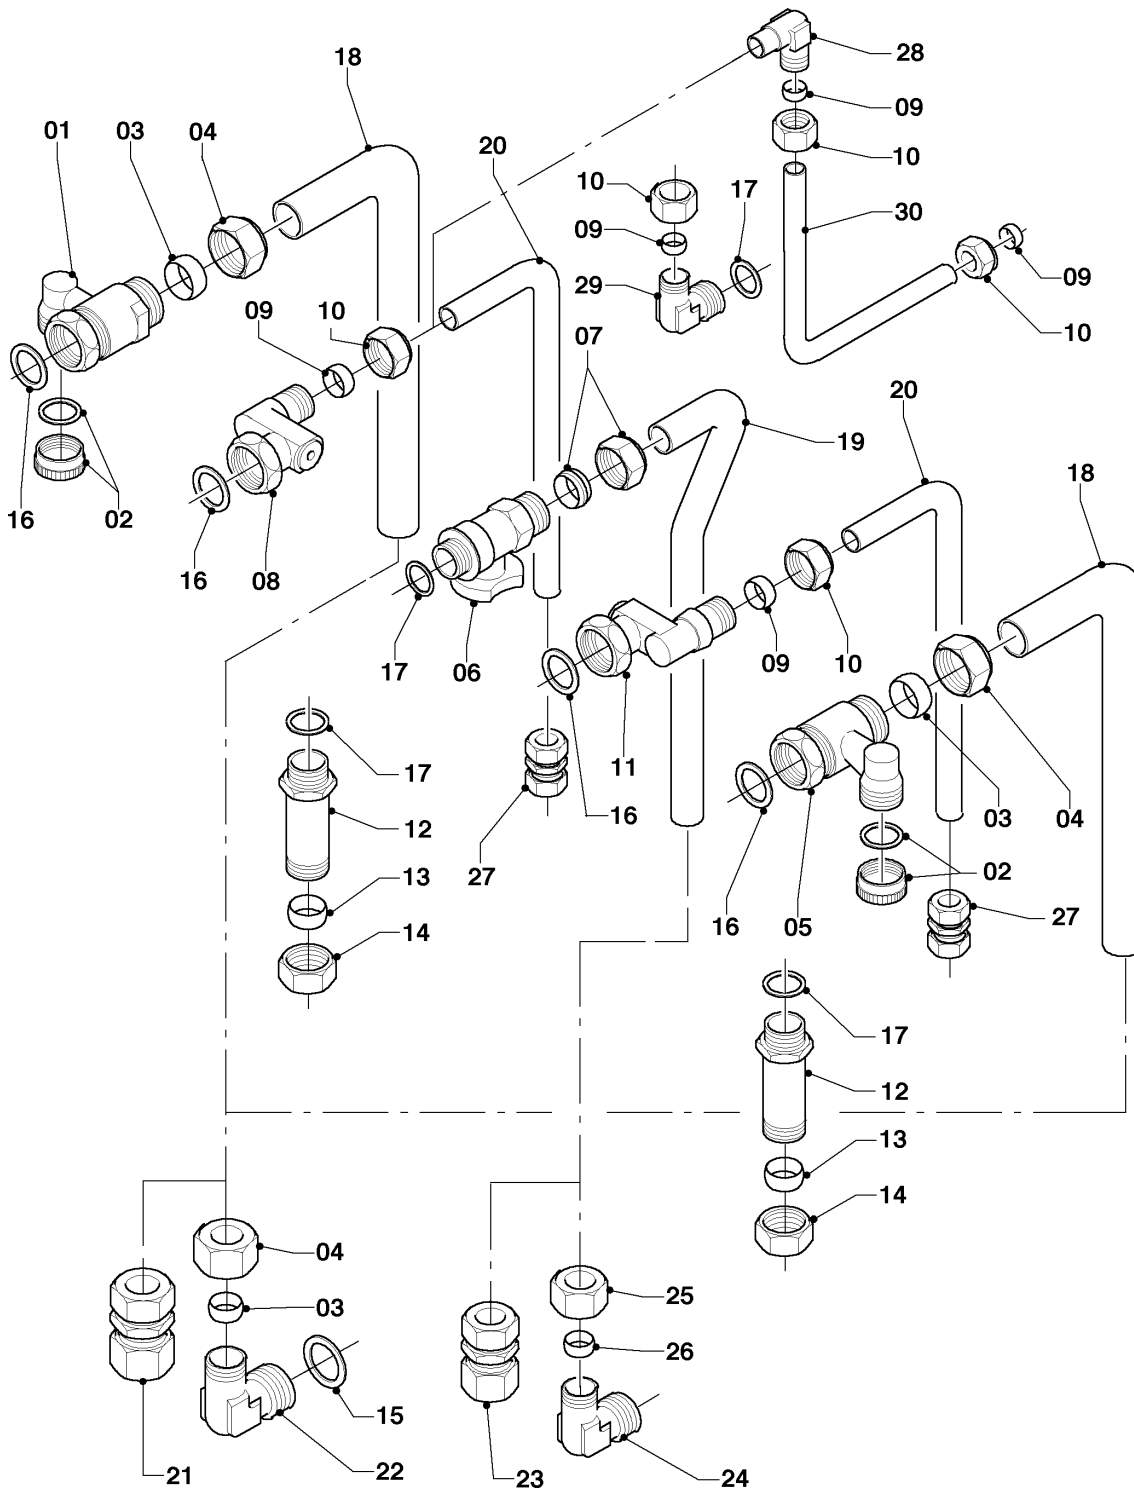

Gas-Wandheizgerät ecoTEC VC Brennwert

VC 146/5-5 R2

08e - Austausch ohne Gas- u. Wartungshahn

02 - 08 - 158

-> zum Ersatzteilkauf bei www.loebbeshop.de <-

Gas-Wandheizgerät ecoTEC VC Brennwert

VC 146/5-5 R2

08e - Austausch ohne Gas- u. Wartungshahn

Pos.	Teilenummer	Beschreibung	Hinweis, Bemerkung
01	0020057190	Ventil, li	mit Pos. 02-04,16
02	0020057200	Kappe, Wartungshahn	
03	980603	Dichtung	
04	111246	Mutter	
05	0020057191	Ventil, re	mit Pos. 02-04,16
06	0020057192	Gasventil	mit Pos. 07,17
06	0020100813	Griff, Gasventil	
07	0020057201	Mutter, Gasventil	
08	-	-	Position entfällt für diese Geräte
09	-	-	Position entfällt für diese Geräte
10	-	-	Position entfällt für diese Geräte
11	-	-	Position entfällt für diese Geräte
12	087941	Anschlussstück	Speicheranschluß
13	0020204557	Dichtung (10 St.)	Speicheranschluß
14	111214	Überwurfmutter	Speicheranschluß
15	0020107800	Rechteckdichtring, (10 St.)	
16	981140	Rechteckdichtring, 3/4 (10 St.)	
17	981142	Rechteckdichtring, (10 St.)	
18	0020057203	Rohr, HW vernickelt	mit Pos. 03
18	0020100818	Rohr, HW (unvernickelt)	mit Pos. 03
19	0020057202	Rohr, Gas vernickelt	mit Pos. 07
19	0020100819	Rohr, Gas, unvernickelt	
20	-	-	Position entfällt für diese Geräte
21	0020057206	Verschraubung, Quetsch 22xG3/4	
22	0020057205	Verschraubung, Winkel HV-HR	mit Pos. 03,04,15
23	0020057207	Verschraubung, Quetsch 15xR1/2	
24	0020057204	Verschraubung, Winkel Gas	mit Pos. 25,26
25	-	-	nicht einzeln lieferbar, siehe Pos. 24
26	-	-	nicht einzeln lieferbar, siehe Pos. 24
27	-	-	Position entfällt für diese Geräte

-> zum Ersatzteilkauf bei www.loebbeshop.de <-