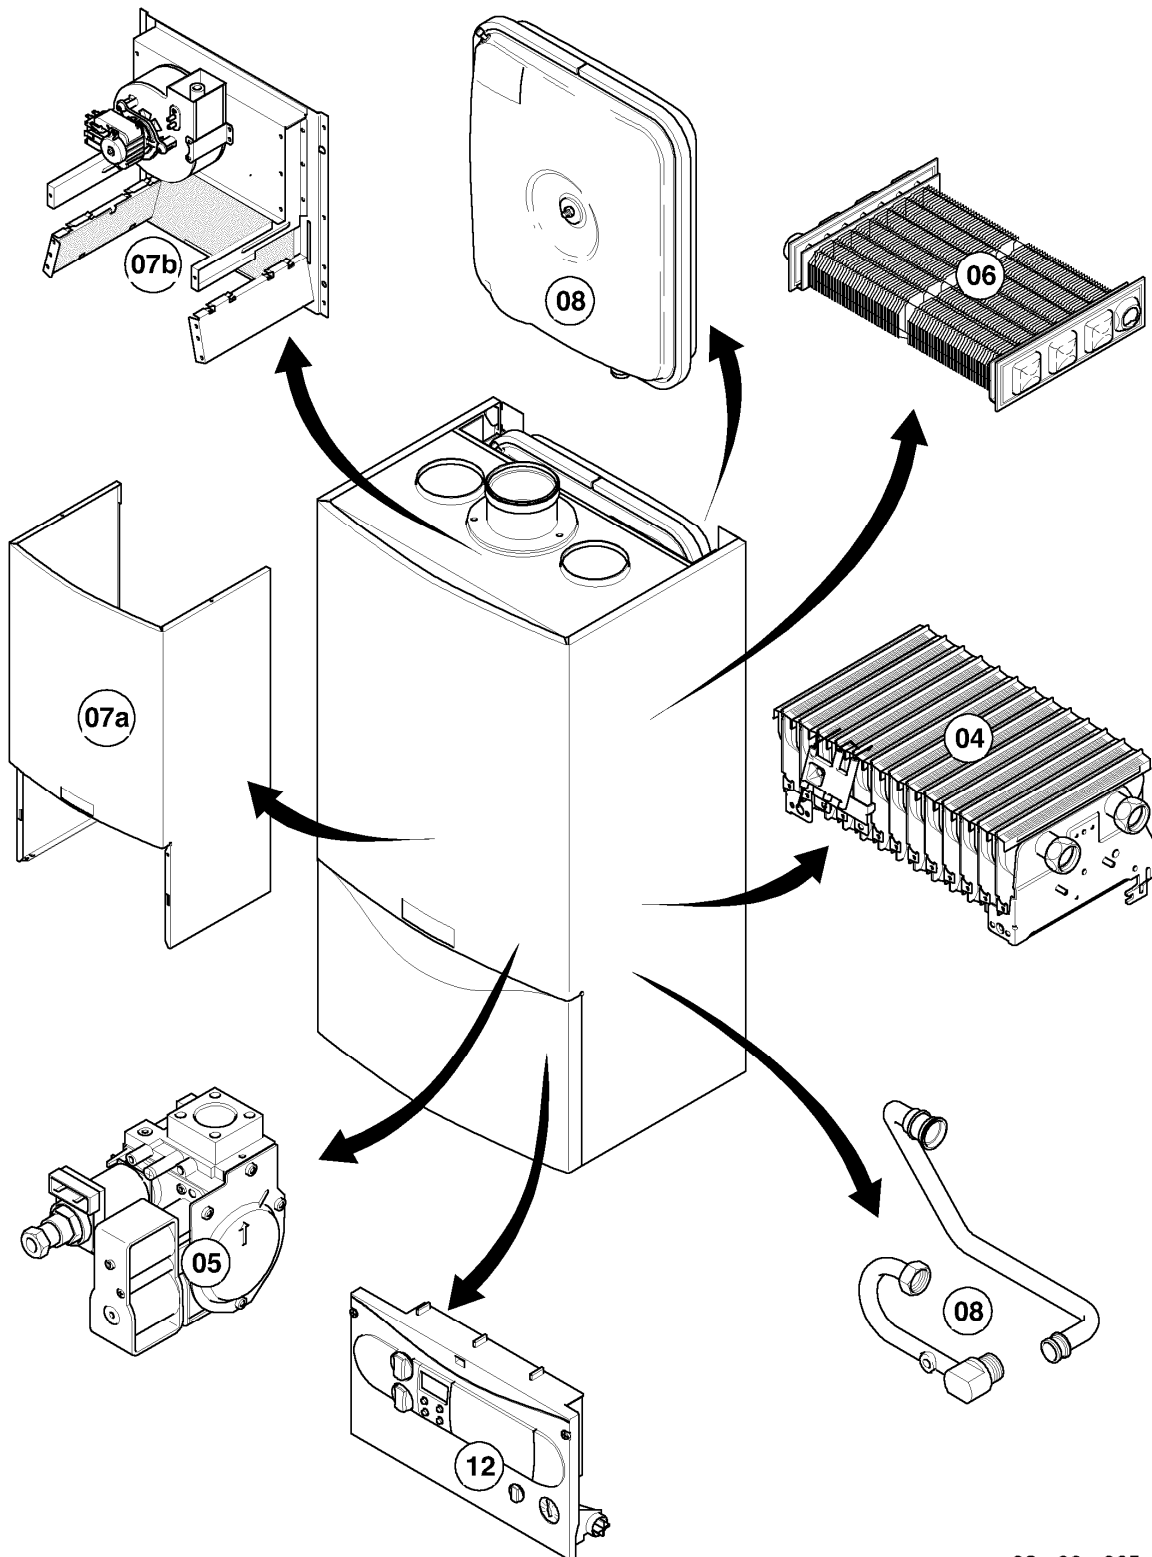

# Gas-Wandheizgerät VC Turbo (incl. turboTEC)

VC 195/3-C

Baugruppenübersicht

02 - 00 - 065

-> zum Ersatzteilkauf bei [www.loebbeshop.de](http://www.loebbeshop.de) <-

## Gas-Wandheizgerät VC Turbo (incl. turboTEC)

VC 195/3-C

Baugruppenübersicht

Pos.	Baugruppe
04	Brenner
05	Gasregelteile
06	Wärmetauscher
07a	Verkleidungsteile
07b	Luftführung
08	Hydraulikteile
12	Schaltkasten

## Gas-Wandheizgerät VC Turbo (incl. turboTEC)

VC 195/3-C

04 - Brenner

Pos.	Teilenummer	Beschreibung	Hinweis, Bemerkung
00	089960	Beistellteile (Gasumrüstung TEC/3)	LL (L) auf E (H), E (H) auf LL (L) zusätzlich Verteilerrohr LL (L) oder E (H) bestellen
01	031525	Kammergruppe	
02	183673	Verteilerrohr	LL (L)
02	183629	Verteilerrohr	E (H)
03	221732	Stütze	
04	090737	Elektrode (Zündung + Überwachung)	mit Pos. 11
05	022699	Rohr	mit Pos. 07, 09, 10
06	022696	Rohr Schnittst.-Brennerkühlung	mit Pos. 09
07	252805	Fühler (NTC)	
08	256195	Kabelbaum	
09	981140	Rechteckdichtring 3/4 (10 St.)	
10	981170	O-Ring (10 St.)	
11	0020107695	Schraube (10 St.)	
12	0020068094	Halter Anschlussrohr-Brenner	mit Pos. 11

## Gas-Wandheizgerät VC Turbo (incl. turboTEC)

VC 195/3-C

05 - Gasregelteile

Pos.	Teilenummer	Beschreibung	Hinweis, Bemerkung
01	053519	Gasarmatur	E,LL (H,L), mit Pos. 04
02	022511	Rohr	mit Pos. 05, 11
03	081697	Anschlussstück	mit Pos. 04, 05, 11
04	982319	O-Ring 'D'	
05	0020107693	O-Ring (10 St.)	
06	022508	Rohr	mit Pos. 05
07	118937	Flachkopfschraube (M 5x12)	
08	256190	Kabelbaum (Gasarmatur)	
09	256195	Kabelbaum	
10	105904	Zylinderschraube (Set)	
11	981142	Rechteckdichtring (10 St.)	
12	0020107733	Schraube	
13	0020107695	Schraube (10 St.)	
14	-	-	Position entfällt für diese Geräte
15	-	-	nicht mehr lieferbar, siehe Pos. 16
16	111979	Formschraube (5 St.)	
17	0020107735	Verschraubung	3/4 auf 1/2
17	080074	Quetschverschraubung 3/4	3/4
18	-	-	Position entfällt für diese Geräte