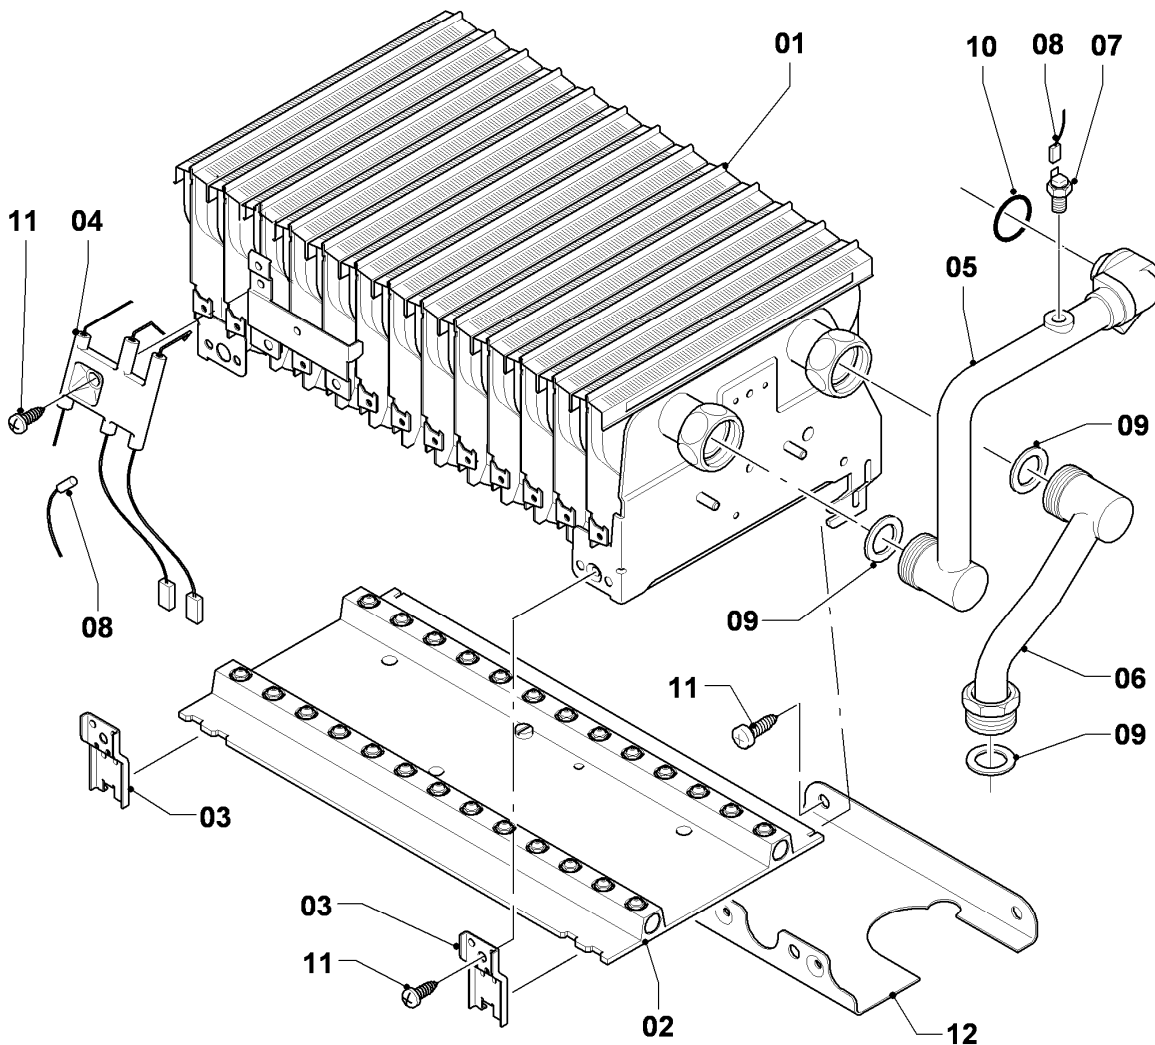

Gas-Wandheizgerät VC Turbo (incl. turboTEC)

VC 195/3-C

04 - Brenner

02 - 04 - 034.01

-> zum Ersatzteilkauf bei www.loebbeshop.de <-

Gas-Wandheizgerät VC Turbo (incl. turboTEC)

VC 195/3-C

04 - Brenner

Pos.	Teilenummer	Beschreibung	Hinweis, Bemerkung
00	089960	Beistellteile (Gasumrüstung TEC/3)	LL (L) auf E (H), E (H) auf LL (L) zusätzlich Verteilerrohr LL (L) oder E (H) bestellen
01	031525	Kammergruppe	
02	183673	Verteilerrohr	LL (L)
02	183629	Verteilerrohr	E (H)
03	221732	Stütze	
04	090737	Elektrode (Zündung + Überwachung)	mit Pos. 11
05	022699	Rohr	mit Pos. 07, 09, 10
06	022696	Rohr Schnittst.-Brennerkühlung	mit Pos. 09
07	252805	Fühler (NTC)	
08	256195	Kabelbaum	
09	981140	Rechteckdichtring 3/4 (10 St.)	
10	981170	O-Ring (10 St.)	
11	0020107695	Schraube (10 St.)	
12	0020068094	Halter Anschlussrohr-Brenner	mit Pos. 11

-> zum Ersatzteilkauf bei www.loebbeshop.de <-