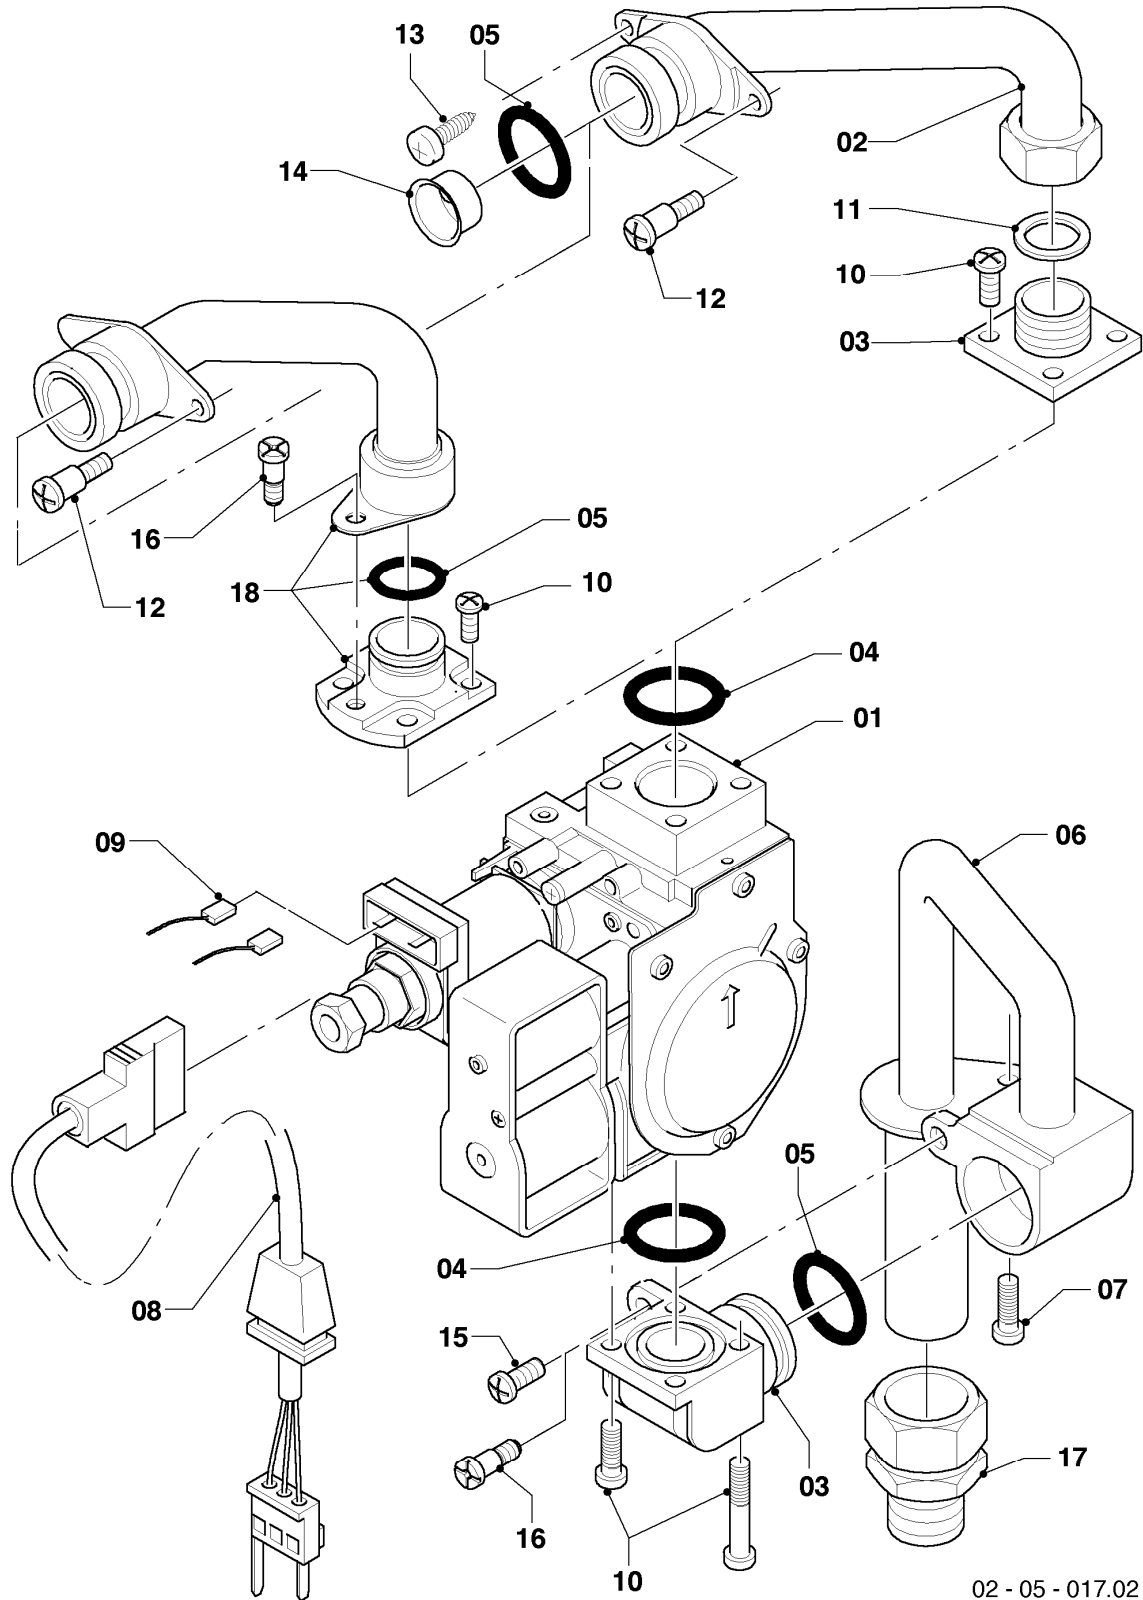

Gas-Wandheizgerät VC Turbo (incl. turboTEC)

VC 195/3-C

05 - Gasregelteile

02-05-017.02

-> zum Ersatzteilkauf bei www.loebbeshop.de <-

Gas-Wandheizgerät VC Turbo (incl. turboTEC)

VC 195/3-C

05 - Gasregelteile

Pos.	Teilenummer	Beschreibung	Hinweis, Bemerkung
01	053519	Gasarmatur	E,LL (H,L), mit Pos. 04
02	022511	Rohr	mit Pos. 05, 11
03	081697	Anschlussstück	mit Pos. 04, 05, 11
04	982319	O-Ring 'D'	
05	0020107693	O-Ring (10 St.)	
06	022508	Rohr	mit Pos. 05
07	118937	Flachkopfschraube (M 5x12)	
08	256190	Kabelbaum (Gasarmatur)	
09	256195	Kabelbaum	
10	105904	Zylinderschraube (Set)	
11	981142	Rechteckdichtring (10 St.)	
12	0020107733	Schraube	
13	0020107695	Schraube (10 St.)	
14	-	-	Position entfällt für diese Geräte
15	-	-	nicht mehr lieferbar, siehe Pos. 16
16	111979	Formschraube (5 St.)	
17	0020107735	Verschraubung	3/4 auf 1/2
17	080074	Quetschverschraubung 3/4	3/4
18	-	-	Position entfällt für diese Geräte

-> zum Ersatzteilkauf bei www.loebbeshop.de <-