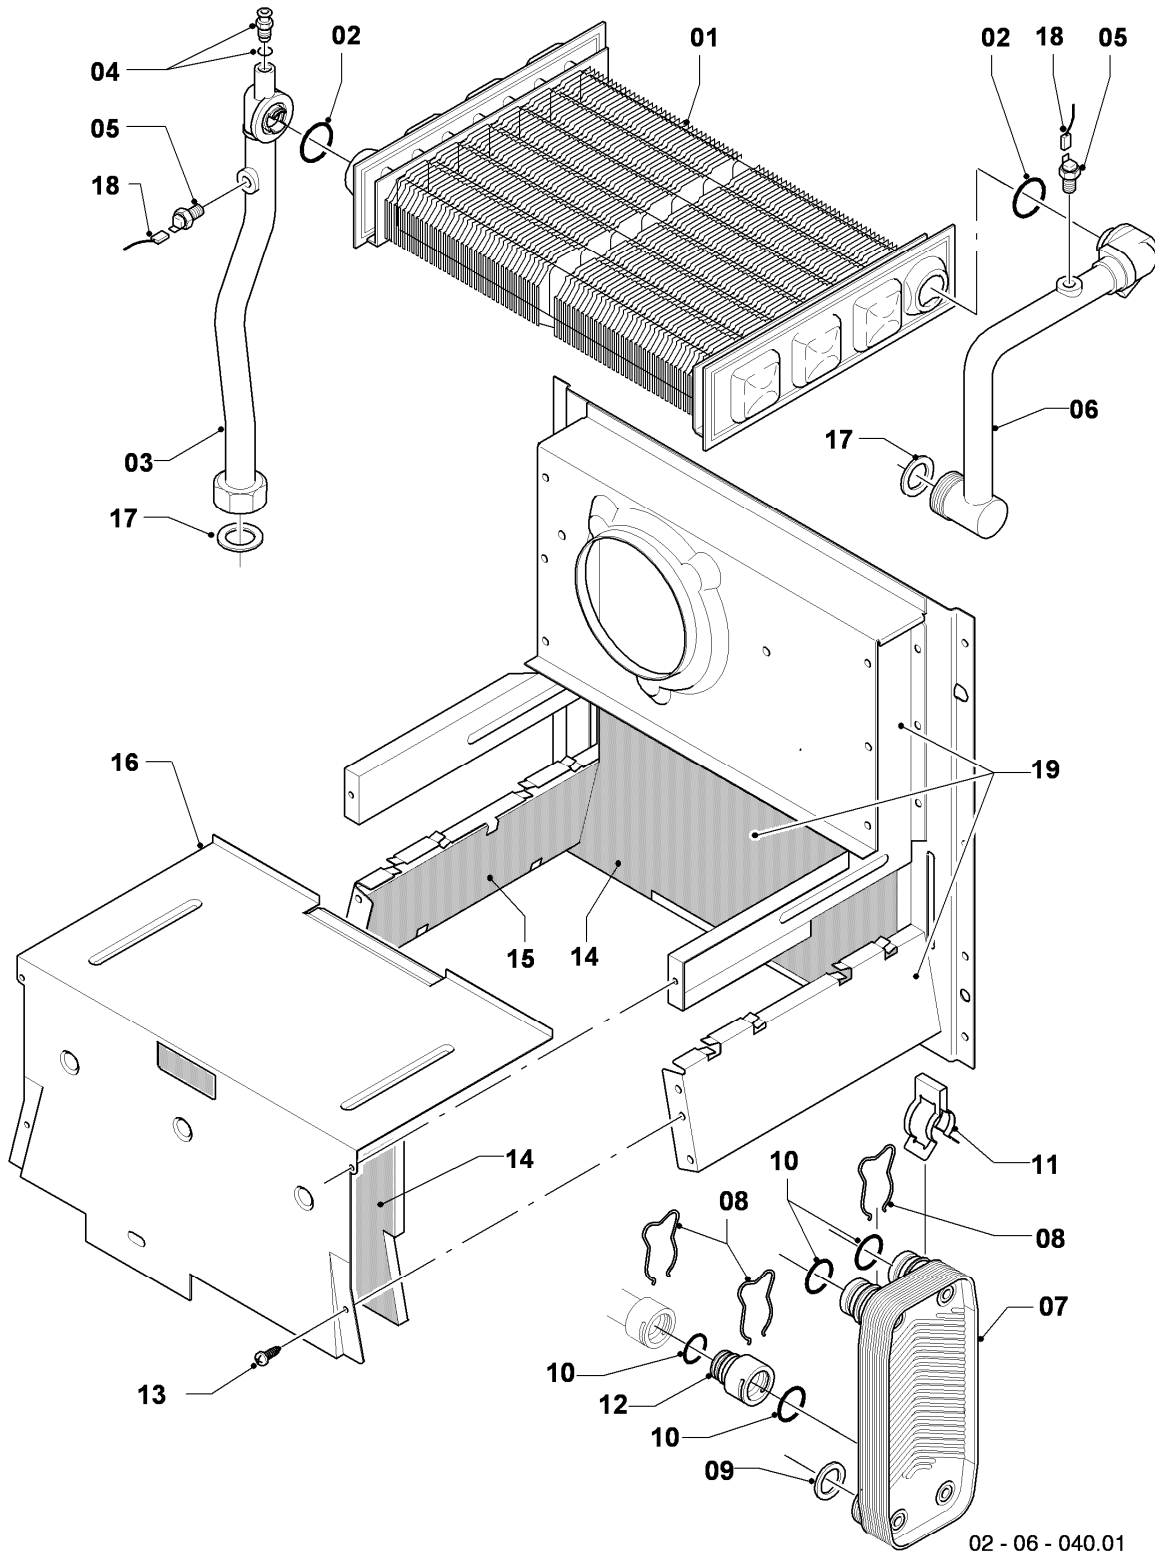

Gas-Wandheizgerät VC Turbo (incl. turboTEC)

VC 195/3-C

06 - Wärmetauscher

02 - 06 - 040.01

-> zum Ersatzteilkauf bei www.loebbeshop.de <-

Gas-Wandheizgerät VC Turbo (incl. turboTEC)

VC 195/3-C

06 - Wärmetauscher

Pos.	Teilenummer	Beschreibung	Hinweis, Bemerkung
01	065026	Wärmetauscher HW	mit Pos. 02, immer auch Pos. 17 zusätzlich bestellen
02	981170	O-Ring (10 St.)	
03	022686	Rohr	mit Pos. 02, 17
04	140015	Entlüftungsschraube	
05	252805	Fühler (NTC)	
06	022699	Rohr	mit Pos. 02, 17
07	-	-	Position entfällt für diese Geräte
08	-	-	Position entfällt für diese Geräte
09	-	-	Position entfällt für diese Geräte
10	-	-	Position entfällt für diese Geräte
11	-	-	Position entfällt für diese Geräte
12	-	-	Position entfällt für diese Geräte
13	0020107695	Schraube (10 St.)	
14	075972	Isoliermatte Turbo 20kW (Set)	mit Pos. 15
15	-	-	nicht einzeln lieferbar, siehe Pos. 14
16	078949	Deckel	mit Pos. 14
17	981140	Rechteckdichtring 3/4 (10 St.)	
18	256195	Kabelbaum	
19	0020068065	Rückwand mit Isomatte 20kW	mit Pos. 13, 14

-> zum Ersatzteilkauf bei www.loebbeshop.de <-