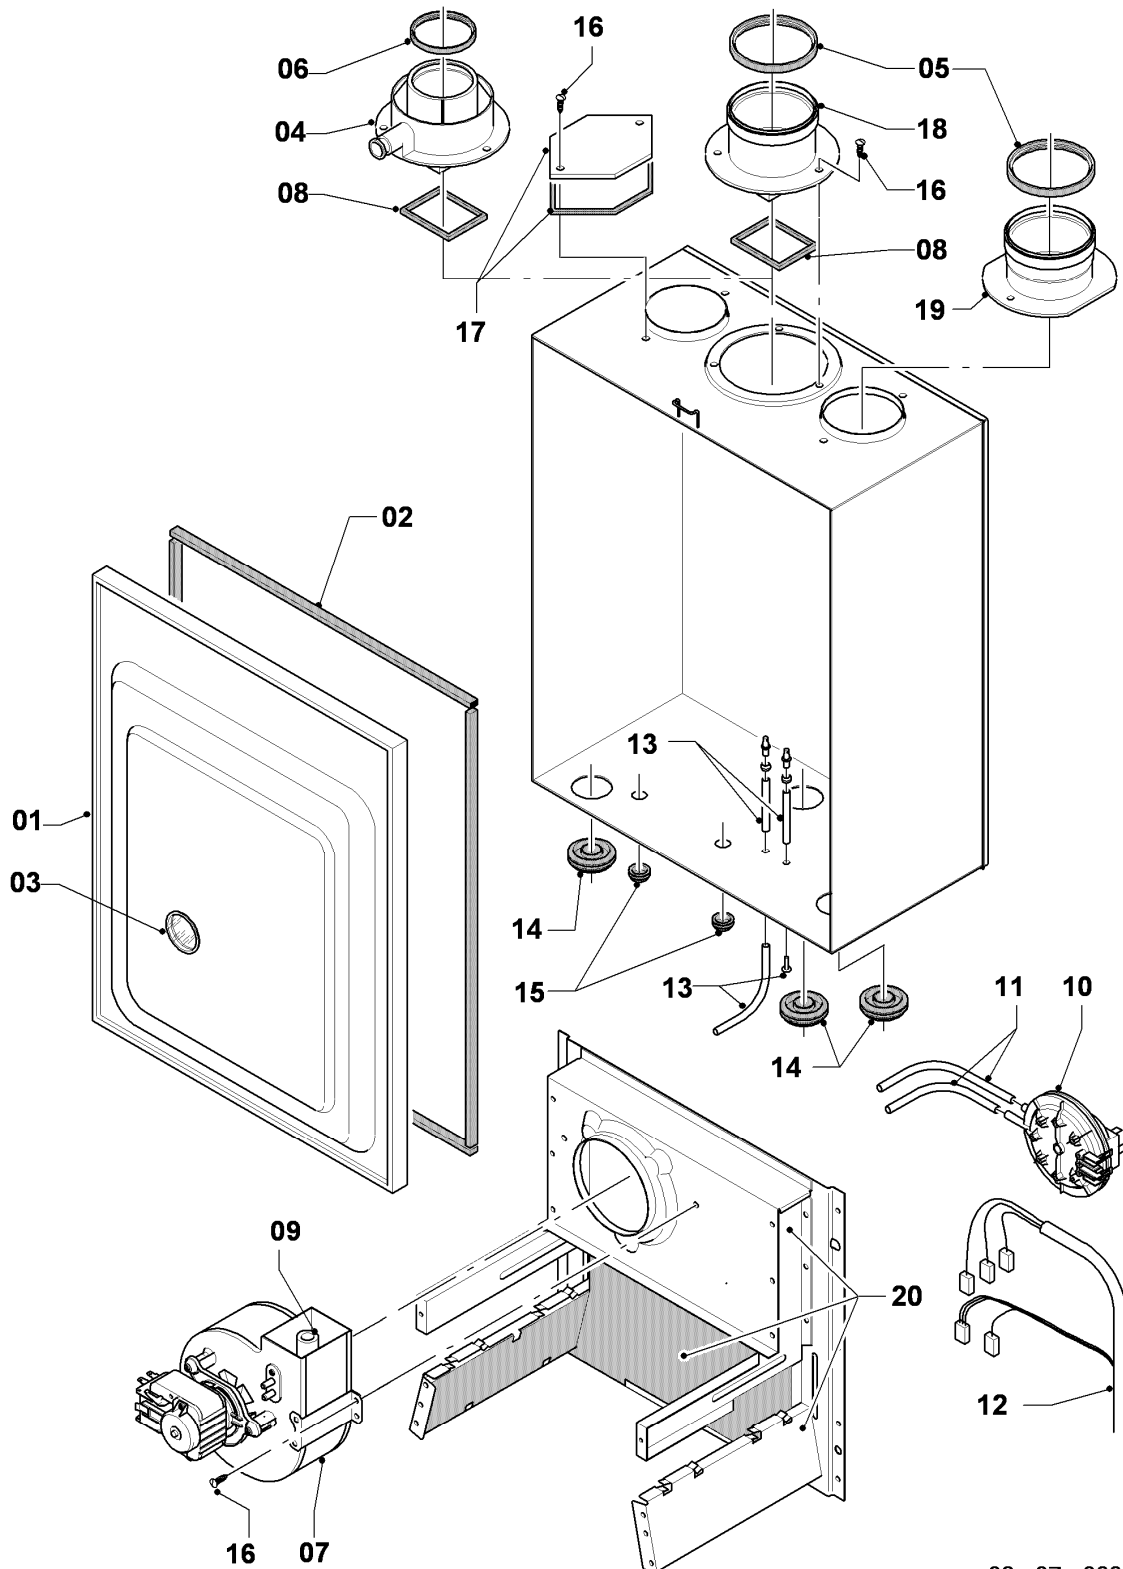

Gas-Wandheizgerät VC Turbo (incl. turboTEC)

VC 195/3-C

07b - Luftführung

02 - 07 - 066.01

-> zum Ersatzteilkauf bei www.loebbeshop.de <-

Gas-Wandheizgerät VC Turbo (incl. turboTEC)

VC 195/3-C

07b - Luftführung

Pos.	Teilenummer	Beschreibung	Hinweis, Bemerkung
01	078952	Deckel	mit Pos. 02, 03
01	0020029605	Klammer UDK (10 St.)	für Kammerdeckel, nicht dargestellt
02	981048	Dichtungssatz UDK-Deckel	
03	-	-	nicht einzeln lieferbar, Ersatz siehe Pos. 01 Deckel,kpl.
04	0020018140	Druckwächter (Umrüstsatz m. Adapter)	VC 195/3-C
04	109934	Stopfen, Set a 3 St.	für 0020018201, bis 12/05, nicht dargestellt
04	0020107743	Schraube	für 0020018201, ab 01/06, nicht dargestellt
05	-	-	Position entfällt für diese Geräte
06	981233	Dichtung, Lippendichtring EPDM (DN 60)	
07	190237	Gebälse	mit Pos. 08
08	981260	Dichtung SL-Schaum	
09	0020080204	Pitotrohr mit Blenden	
10	0020018140	Druckwächter (Umrüstsatz m. Adapter)	VC 195/3-C
11	084139	Schlauch	
12	256195	Kabelbaum	
13	133627	Messnippel	
14	980765	Dichtung (rot, groß)	
15	980766	Dichtung (rot, klein)	
16	0020107695	Schraube (10 St.)	
17	-	-	Position entfällt für diese Geräte
18	-	-	Position entfällt für diese Geräte
19	-	-	Position entfällt für diese Geräte
20	0020068065	Rückwand mit Isomatte 20kW	mit Pos. 16

-> zum Ersatzteilkauf bei www.loebbeshop.de <-