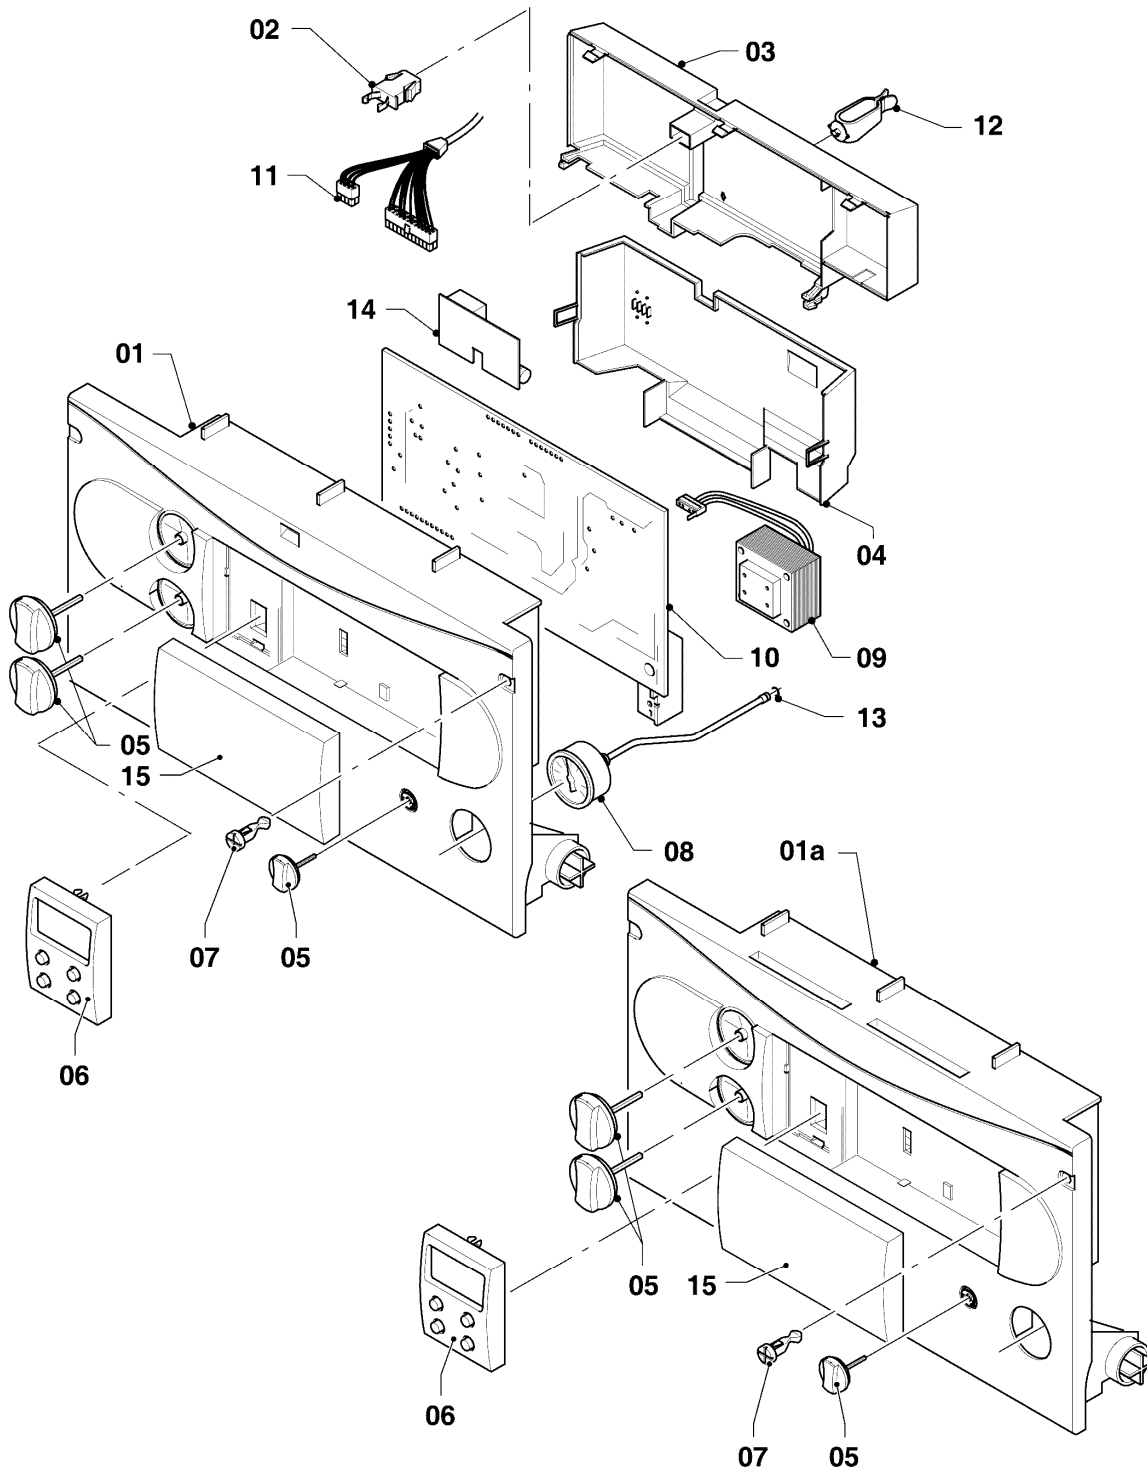

Gas-Wandheizgerät VC Turbo (incl. turboTEC)

VC 195/3-C

12 - Schaltkasten

02-12-041.03

-> zum Ersatzteilkauf bei www.loebbeshop.de <-

Gas-Wandheizgerät VC Turbo (incl. turboTEC)

VC 195/3-C

12 - Schaltkasten

Pos.	Teilenummer	Beschreibung	Hinweis, Bemerkung
00	252629	Steckverbinder (Rast 5, 6-polig)	nicht dargestellt
00	078539	Fangband	nicht dargestellt
00	253583	Fühler (Speicherfühler, NTC)	nicht dargestellt
01	-	-	nicht mehr lieferbar, als Ersatz Pos. 01a mit 078345 bestellen
01a	295259	Gehäuse (Vorderteil)	mit Pos. 05, 07, 15
02	088734	Verschluss	nur für Pos. 01
03	-	-	nicht einzeln lieferbar
04	136882	Gehäuse Rückwand, Unterteil	
05	114288	Knopf grau, Set a 3 St.	
06	130822	Leiterplatte Display (grau)	
07	132925	Bolzen (10 St.)	
08	101271	Manometer	mit Pos. 13
09	287450	Transformator	
10	130819	Leiterplatte	
10	0020067507	Sicherung 2,0 A T2H (10 St.)	2,0 AT, nicht dargestellt
10	251961	Sicherung 1,25A T (10 St.)	1,25 AT, nicht dargestellt
11	256195	Kabelbaum	
12	-	-	Position entfällt für diese Geräte
13	981155	O-Ring (10 St.)	
14	-	-	Position entfällt für diese Geräte
15	0020130491	Abdeckung Reglerschacht, grau	

-> zum Ersatzteilkauf bei www.loebbeshop.de <-