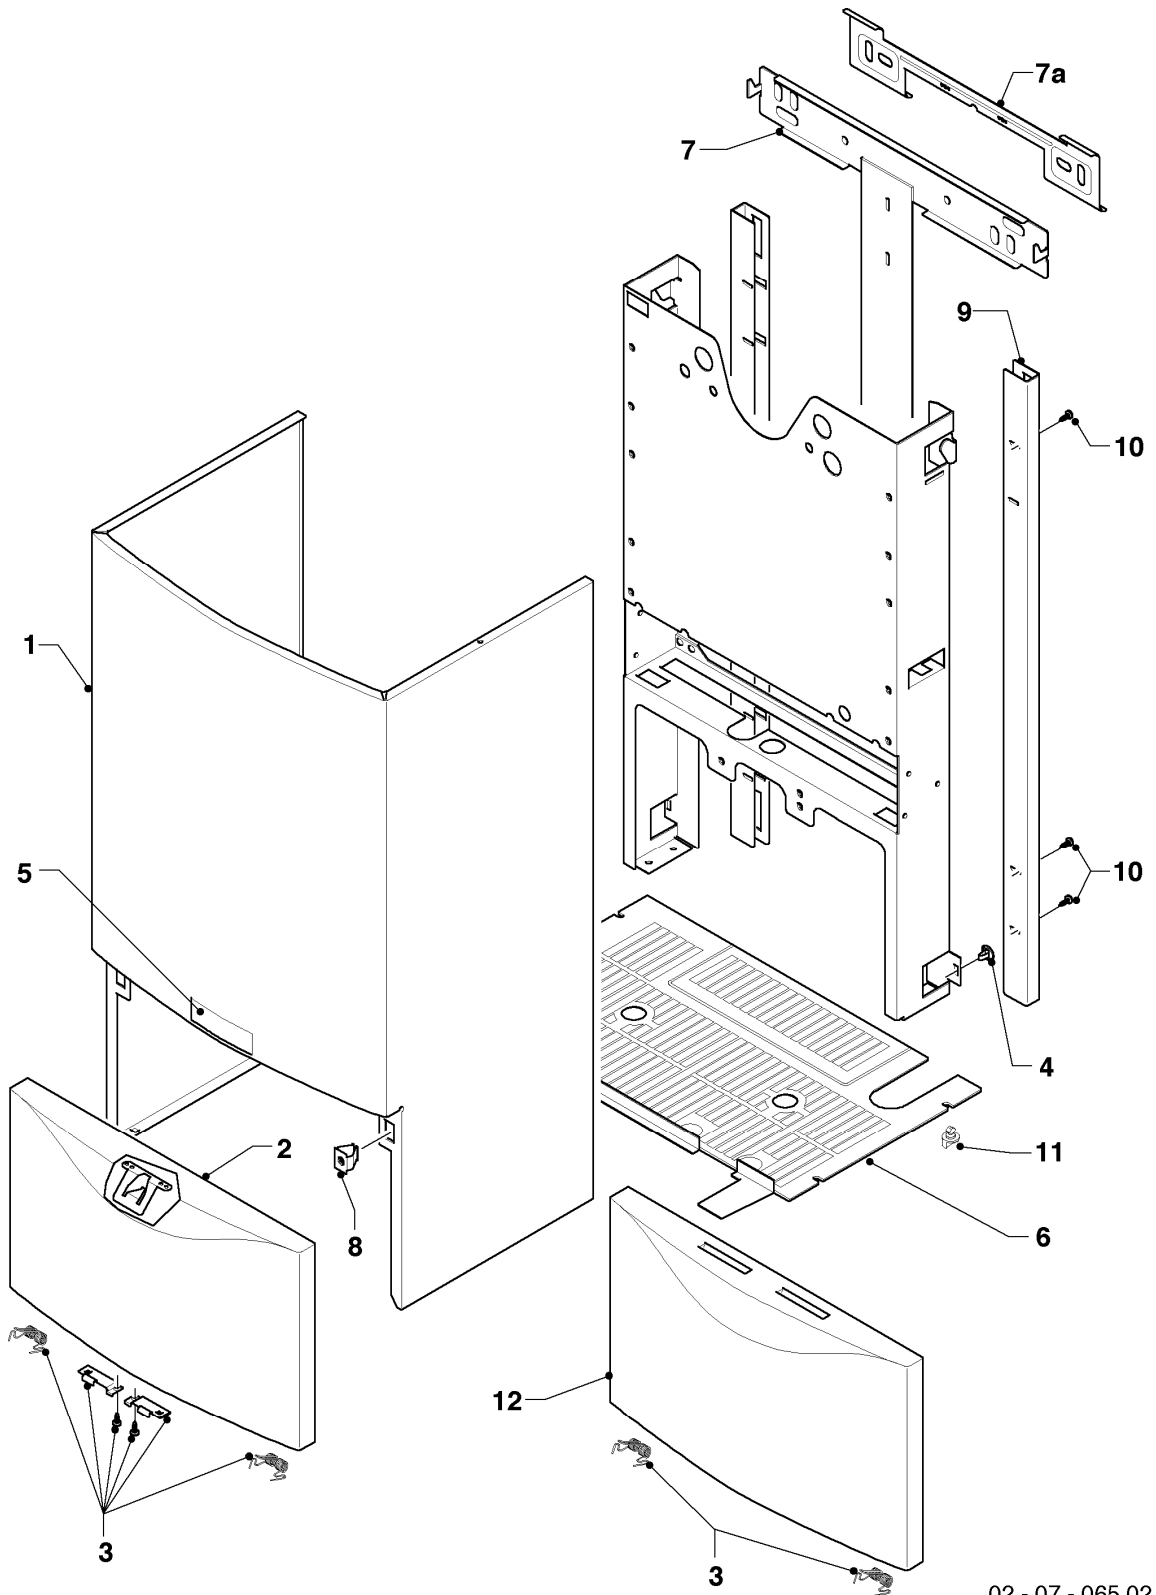

Gas-Wandheizgerät VC Turbo (incl. turboTEC)

VC 195/3-C

07a - Verkleidungsteile

02 - 07 - 065.02

-> zum Ersatzteilkauf bei www.loebbeshop.de <-

Gas-Wandheizgerät VC Turbo (incl. turboTEC)

VC 195/3-C

07a - Verkleidungsteile

Pos.	Teilenummer	Beschreibung	Hinweis, Bemerkung
01	067314	Mantel	mit Pos. 04, 05, 08
02	078954	Deckel, Verkleidung (Blech)	bis 09/02 (mit Pos. 03)
03	188742	Feder, Set a 2 St.	
04	219619	Klammer (10 St.)	
05	118096	Firmenschild (alle Typen)	
06	-	-	Position entfällt für diese Geräte
07	091417	Halter Gerät (Montagesatz)	
07a	-	-	Position entfällt für diese Geräte
08	219620	Klammer (10 St.)	
09	149650	Träger, Set a 2 St.	
10	0020107695	Schraube (10 St.)	
11	-	-	Position entfällt für diese Geräte
12	078345	Deckel, Verkleidung (Blech)	ab 09/02 (mit Pos. 03)

-> zum Ersatzteilkauf bei www.loebbeshop.de <-