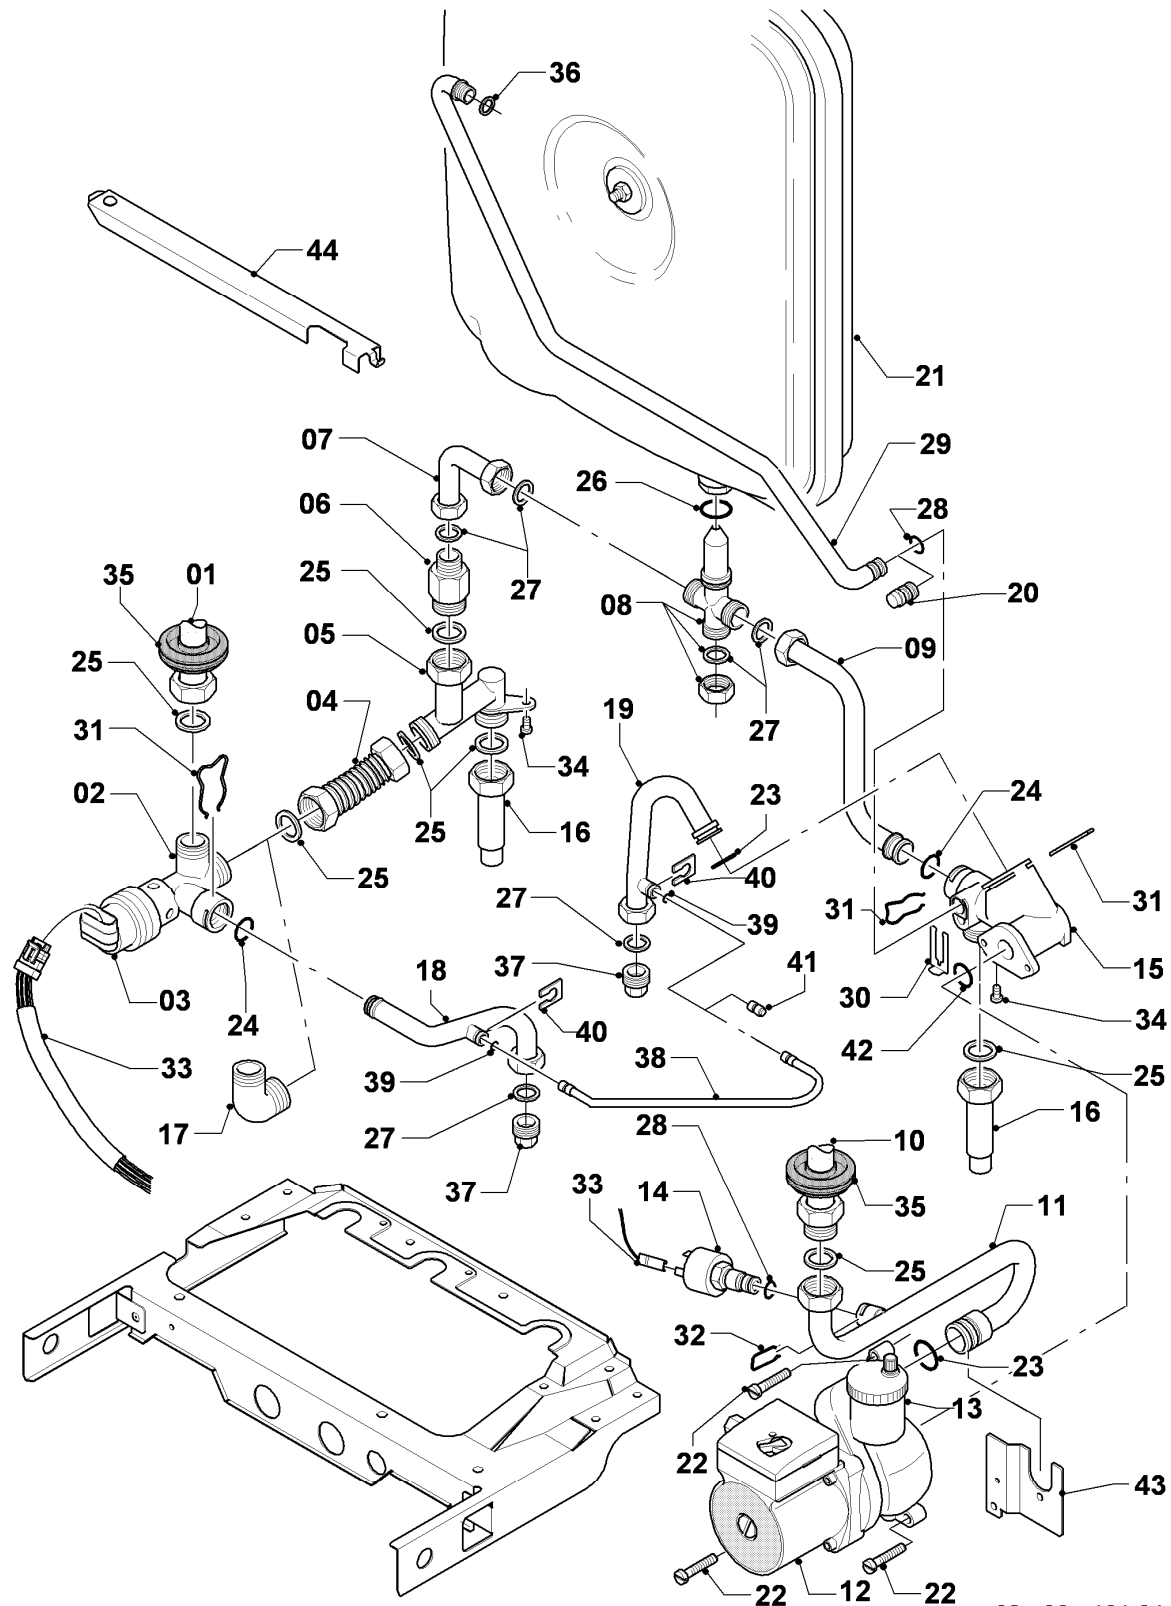

Gas-Wandheizgerät VC Turbo (incl. turboTEC)

VC 195/3-C

08 - Hydraulikteile

02 - 08 - 101.04

-> zum Ersatzteilkauf bei www.loebbeshop.de <-

Gas-Wandheizgerät VC Turbo (incl. turboTEC)

VC 195/3-C

08 - Hydraulikteile

Pos.	Teilenummer	Beschreibung	Hinweis, Bemerkung
00	981053	Dichtungssatz	für Hydraulik, nicht dargestellt
01	022688	Rohr	mit Pos. 25
02	252457	Vorrangumschaltventil	mit Pos. 03, 24, 25, 31
03	140429	Stellantrieb für VU-Ventil	
04	022691	Rohr	mit Pos. 25
05	081694	Anschlussstück	mit Pos. 25
06	150250	Überströmventil	2,5m, mit Pos. 25, 27
06	150248	Überströmventil	1,7m, mit Pos. 25, 27
06	150249	Überströmventil	3,5m, mit Pos. 25, 27
07	022504	Rohr	mit Pos. 27
08	129265	T-Stück	mit Pos. 26, 27
09	022503	Rohr	mit Pos. 24, 27
10	022696	Rohr Schnittst.-Brennerkühlung	mit Pos. 25
11	022501	Rohr	mit Pos. 23, 25, 28, 32
12	160949	Pumpe 5,0 m	mit Pos. 13, 23, 42
13	061707	Schnellentlüfter	
14	712087	Drucksensor	mit Pos. 28, 32
15	081695	Anschlussstück	mit Pos. 23, 24, 30, 31
16	022527	Rohr	mit Pos. 25
17	084984	Verbindungsstück G3/4	mit Pos. 25
18	022689	Rohr	mit Pos. 24, 27, 37
19	022690	Rohr	mit Pos. 23, 27, 37
20	139471	Stopfen	mit Pos. 28
21	181022	Ausdehnungsgefäß 12 ltr.	mit Pos. 26
22	118951	Flachkopfschraube (M 6x28,5)	
23	981151	O-Ring (10 St.)	
24	981163	O-Ring (10 St.)	
25	981140	Rechteckdichtring 3/4 (10 St.)	
26	981176	O-Ring (10 St.)	
27	981142	Rechteckdichtring (10 St.)	
28	981154	O-Ring (10 St.)	
29	-	-	Position entfällt für diese Geräte
30	219635	Klammer (5 St.)	
31	219622	Klemmfeder (10 St.)	

-> zum Ersatzteilkauf bei www.loebbeshop.de <-