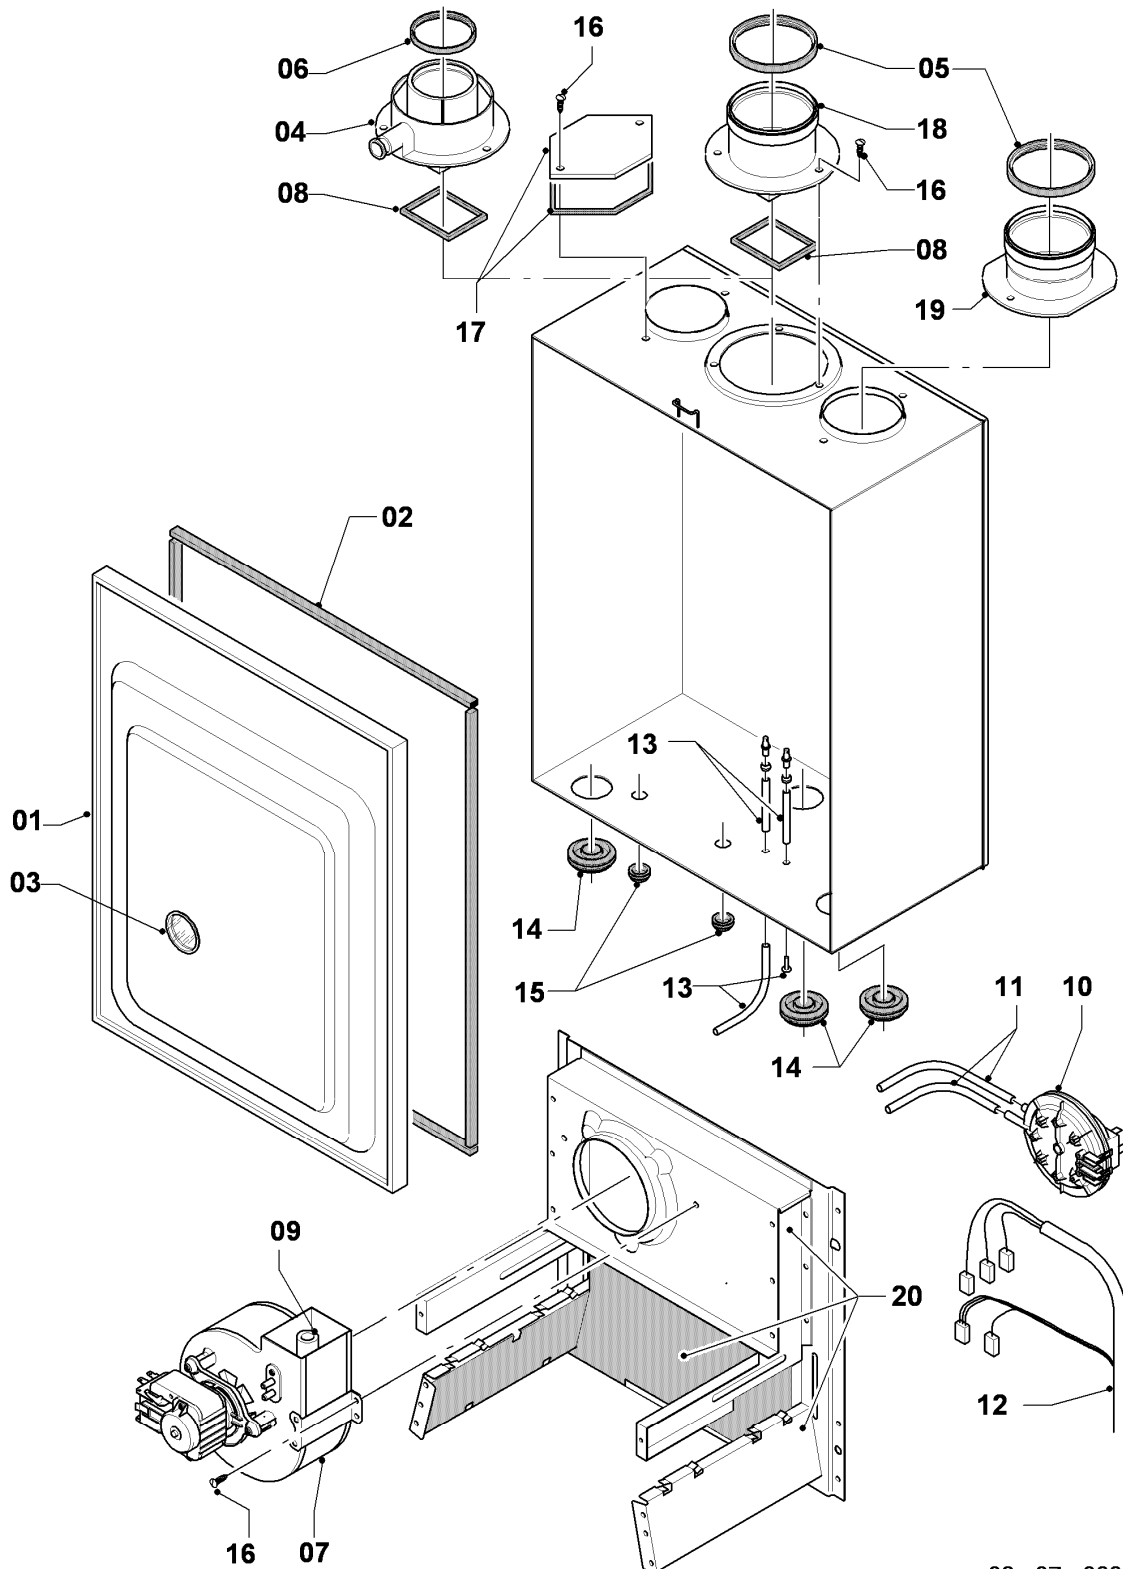

Gas-Wandheizgerät VC Turbo (incl. turboTEC)

VC 195/3-C R1

07b - Luftführung

02 - 07 - 066.01

-> zum Ersatzteilkauf bei www.loebbeshop.de <-

Gas-Wandheizgerät VC Turbo (incl. turboTEC)

VC 195/3-C R1

07b - Luftführung

Pos.	Teilenummer	Beschreibung	Hinweis, Bemerkung
01	078952	Deckel	mit Pos. 02, 03
01	0020029605	Klammer UDK (10 St.)	für Kammerdeckel, nicht dargestellt
02	981048	Dichtungssatz UDK-Deckel	
03	-	-	nicht einzeln lieferbar, Ersatz siehe Pos. 01 Deckel,kpl.
04	0020018201	Adapter (60/100)	VC 195/3-C R1
04	109934	Stopfen, Set a 3 St.	für 0020018201, bis 12/05, nicht dargestellt
04	0020107743	Schraube	für 0020018201, ab 01/06, nicht dargestellt
05	-	-	Position entfällt für diese Geräte
06	981233	Dichtung, Lippendichtring EPDM (DN 60)	
07	190237	Gebälse	mit Pos. 08
08	981260	Dichtung SL-Schaum	
09	0020080204	Pitotrohr mit Blenden	
10	0020018139	Druckwächter Huba	VC 195/3-C R1
11	084139	Schlauch	
12	256195	Kabelbaum	
13	133627	Messnippel	
14	980765	Dichtung (rot, groß)	
15	980766	Dichtung (rot, klein)	
16	0020107695	Schraube (10 St.)	
17	-	-	Position entfällt für diese Geräte
18	-	-	Position entfällt für diese Geräte
19	-	-	Position entfällt für diese Geräte
20	0020068065	Rückwand mit Isomatte 20kW	mit Pos. 16

-> zum Ersatzteilkauf bei www.loebbeshop.de <-