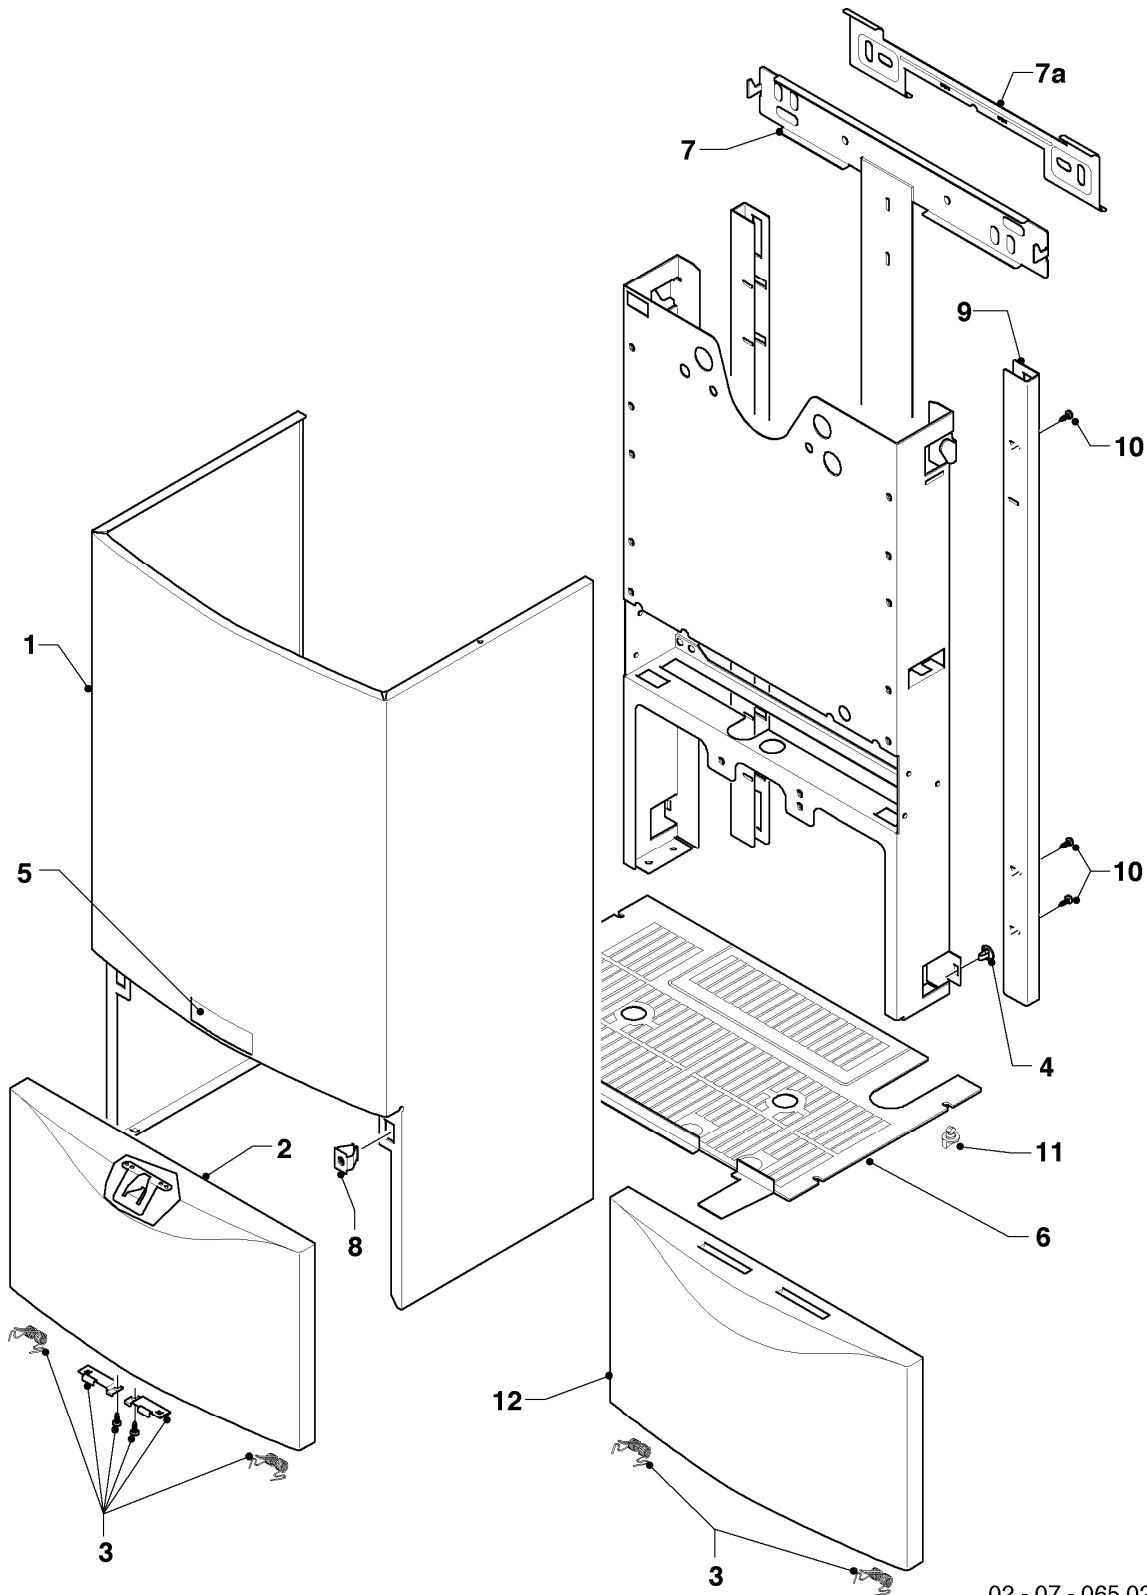

Gas-Wandheizgerät VC Turbo (incl. turboTEC)

VC 195/3-C R1

07a - Verkleidungsteile

02 - 07 - 065.02

-> zum Ersatzteilkauf bei www.loebbeshop.de <-

Gas-Wandheizgerät VC Turbo (incl. turboTEC)

VC 195/3-C R1

07a - Verkleidungsteile

Pos.	Teilenummer	Beschreibung	Hinweis, Bemerkung
01	067314	Mantel	mit Pos. 04, 05, 08
02	078954	Deckel, Verkleidung (Blech)	bis 09/02 (mit Pos. 03)
03	188742	Feder, Set a 2 St.	
04	219619	Klammer (10 St.)	
05	118096	Firmenschild (alle Typen)	
06	-	-	Position entfällt für diese Geräte
07	091417	Halter Gerät (Montagesatz)	
07a	-	-	Position entfällt für diese Geräte
08	219620	Klammer (10 St.)	
09	149650	Träger, Set a 2 St.	
10	0020107695	Schraube (10 St.)	
11	-	-	Position entfällt für diese Geräte
12	078345	Deckel, Verkleidung (Blech)	ab 09/02 (mit Pos. 03)

-> zum Ersatzteilkauf bei www.loebbeshop.de <-