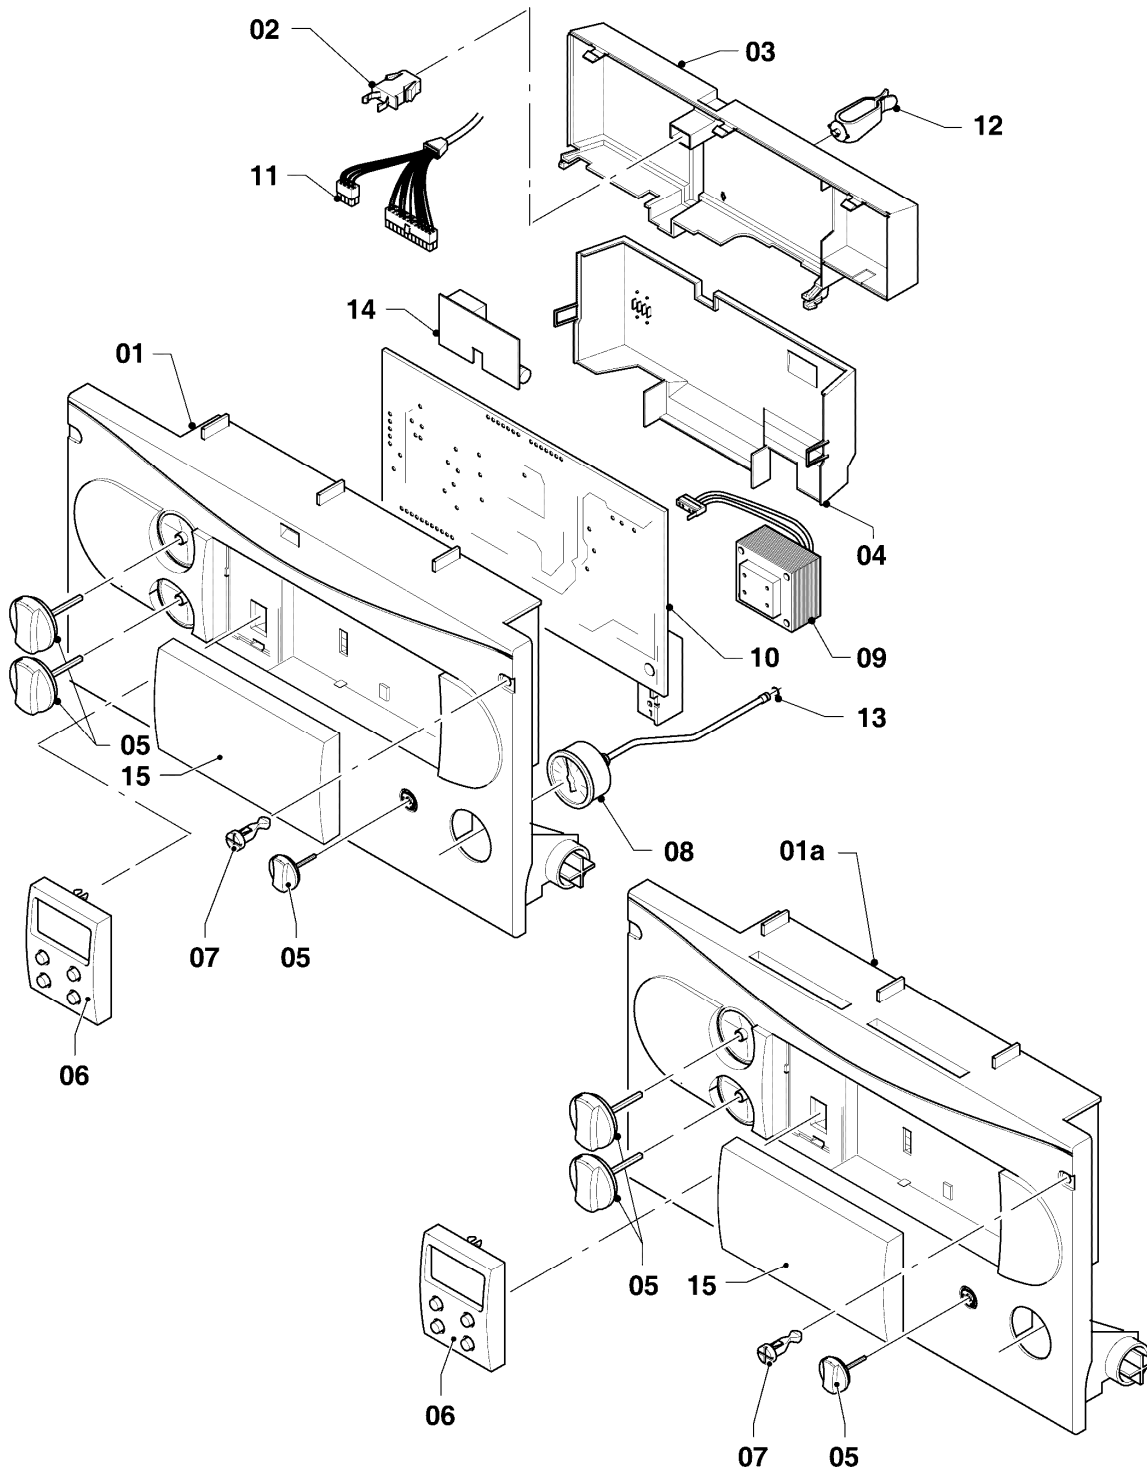

Gas-Wandheizgerät VC Turbo (incl. turboTEC)

VC 195/3-C R1

12 - Schaltkasten

02-12-041.03

-> zum Ersatzteilkauf bei www.loebbeshop.de <-

Gas-Wandheizgerät VC Turbo (incl. turboTEC)

VC 195/3-C R1

12 - Schaltkasten

Pos.	Teilenummer	Beschreibung	Hinweis, Bemerkung
00	252629	Steckverbinder (Rast 5, 6-polig)	nicht dargestellt
00	078539	Fangband	nicht dargestellt
00	253583	Fühler (Speicherfühler, NTC)	nicht dargestellt
01	-	-	nicht mehr lieferbar, als Ersatz Pos. 01a mit 078345 bestellen
01a	295259	Gehäuse (Vorderteil)	mit Pos. 05, 07, 15
02	088734	Verschluss	nur für Pos. 01
03	-	-	nicht einzeln lieferbar
04	136882	Gehäuse Rückwand, Unterteil	
05	114288	Knopf grau, Set a 3 St.	
06	130822	Leiterplatte Display (grau)	
07	132925	Bolzen (10 St.)	
08	101271	Manometer	mit Pos. 13
09	287450	Transformator	
10	130819	Leiterplatte	
10	0020067507	Sicherung 2,0 A T2H (10 St.)	2,0 AT, nicht dargestellt
10	251961	Sicherung 1,25A T (10 St.)	1,25 AT, nicht dargestellt
11	256195	Kabelbaum	
12	-	-	Position entfällt für diese Geräte
13	981155	O-Ring (10 St.)	
14	-	-	Position entfällt für diese Geräte
15	0020130491	Abdeckung Reglerschacht, grau	

-> zum Ersatzteilkauf bei www.loebbeshop.de <-