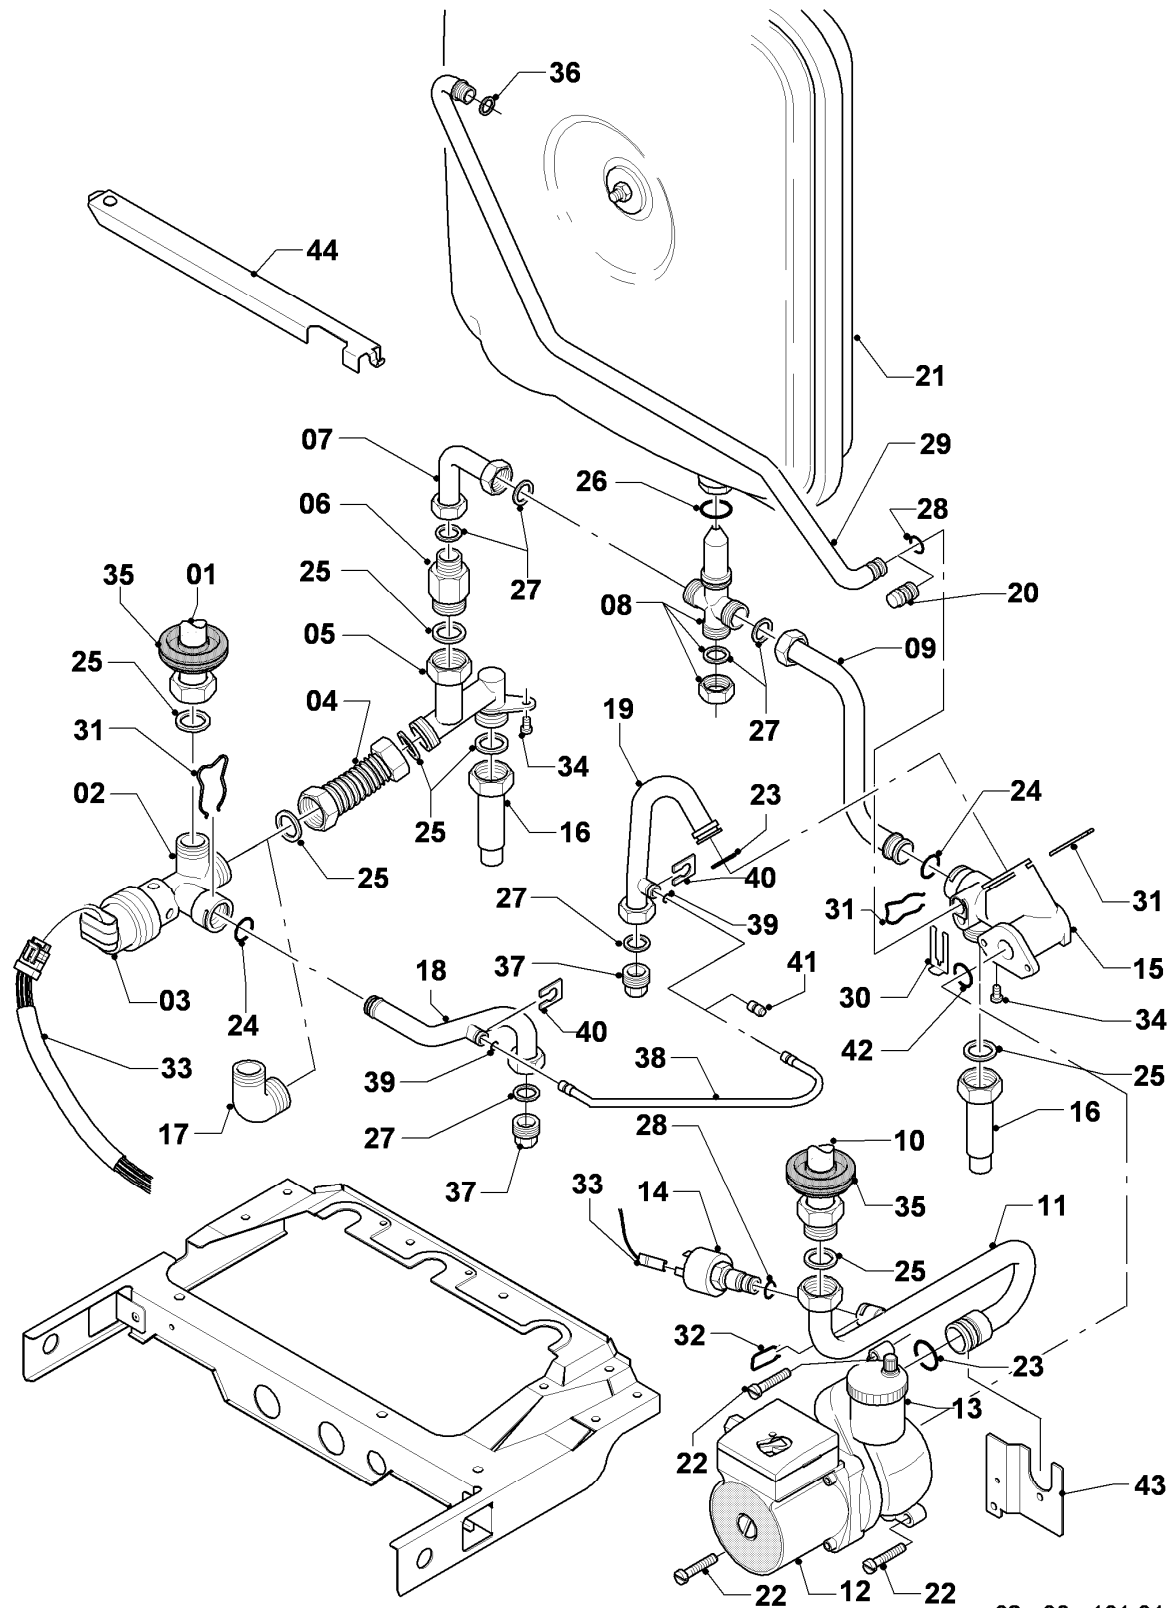

Gas-Wandheizgerät VC Turbo (incl. turboTEC)

VC 195/3-C R1

08 - Hydraulikteile

02 - 08 - 101.04

-> zum Ersatzteilkauf bei www.loebbeshop.de <-

Gas-Wandheizgerät VC Turbo (incl. turboTEC)

VC 195/3-C R1

08 - Hydraulikteile

Pos.	Teilenummer	Beschreibung	Hinweis, Bemerkung
00	981053	Dichtungssatz	für Hydraulik, nicht dargestellt
01	022688	Rohr	mit Pos. 25
02	252457	Vorrangumschaltventil	mit Pos. 03, 24, 25, 31
03	140429	Stellantrieb für VU-Ventil	
04	022691	Rohr	mit Pos. 25
05	081694	Anschlussstück	mit Pos. 25
06	150250	Überströmventil	2,5m, mit Pos. 25, 27
06	150248	Überströmventil	1,7m, mit Pos. 25, 27
06	150249	Überströmventil	3,5m, mit Pos. 25, 27
07	022504	Rohr	mit Pos. 27
08	129265	T-Stück	mit Pos. 26, 27
09	022503	Rohr	mit Pos. 24, 27
10	022696	Rohr Schnittst.-Brennerkühlung	mit Pos. 25
11	022501	Rohr	mit Pos. 23, 25, 28, 32
12	160949	Pumpe 5,0 m	mit Pos. 13, 23, 42
13	061707	Schnellentlüfter	
14	712087	Drucksensor	mit Pos. 28, 32
15	081695	Anschlussstück	mit Pos. 23, 24, 30, 31
16	022527	Rohr	mit Pos. 25
17	084984	Verbindungsstück G3/4	mit Pos. 25
18	022689	Rohr	mit Pos. 24, 27, 37
19	022690	Rohr	mit Pos. 23, 27, 37
20	139471	Stopfen	mit Pos. 28
21	181022	Ausdehnungsgefäß 12 ltr.	mit Pos. 26
22	118951	Flachkopfschraube (M 6x28,5)	
23	981151	O-Ring (10 St.)	
24	981163	O-Ring (10 St.)	
25	981140	Rechteckdichtring 3/4 (10 St.)	
26	981176	O-Ring (10 St.)	
27	981142	Rechteckdichtring (10 St.)	
28	981154	O-Ring (10 St.)	
29	-	-	Position entfällt für diese Geräte
30	219635	Klammer (5 St.)	
31	219622	Klemmfeder (10 St.)	

-> zum Ersatzteilkauf bei www.loebbeshop.de <-