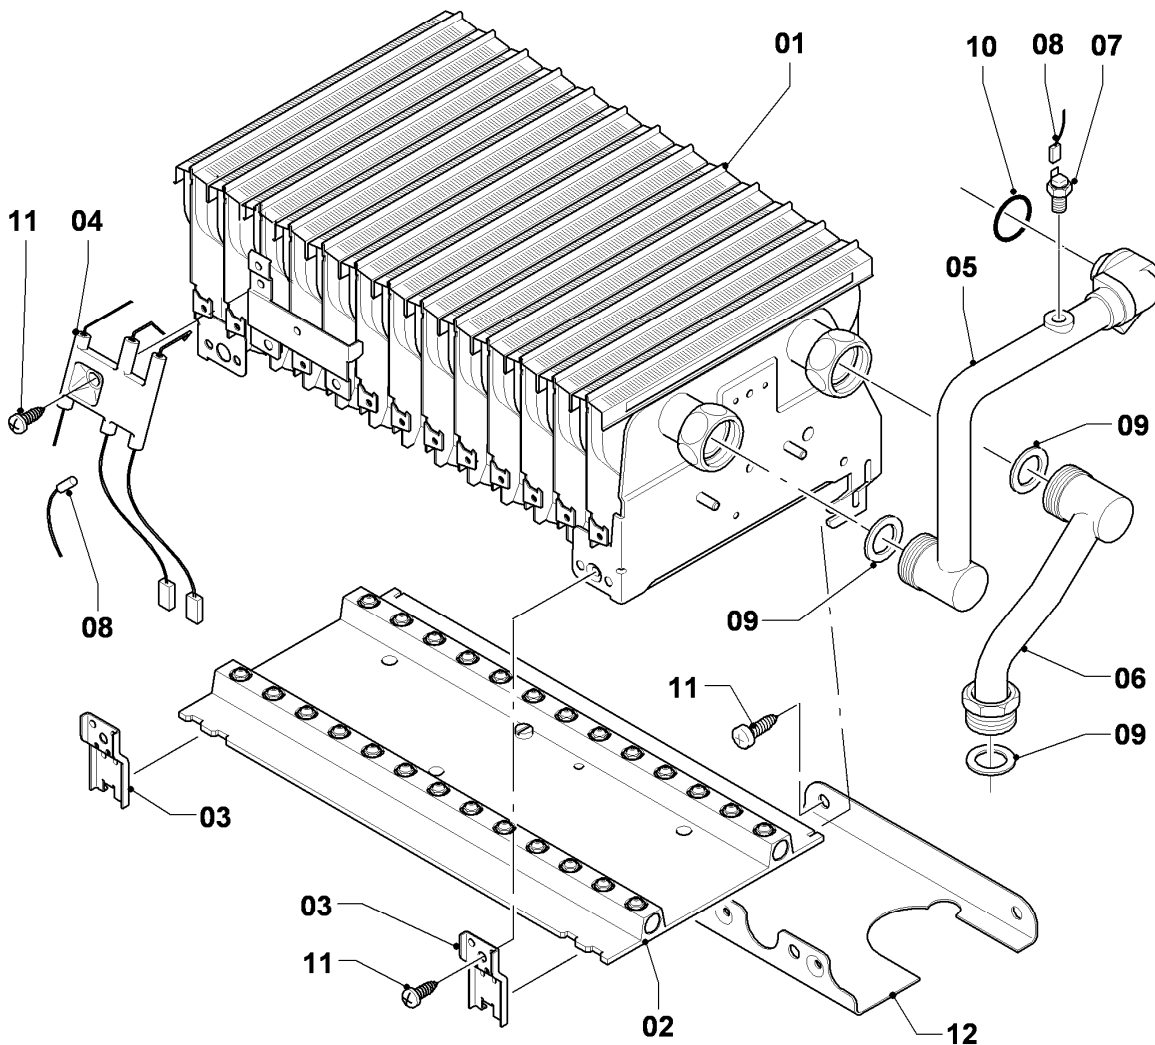

Gas-Wandheizgerät VC Turbo (incl. turboTEC)

VC 195/3-C R1

Baugruppenübersicht

02 - 00 - 065

-> zum Ersatzteilkauf bei www.loebbeshop.de <-

Gas-Wandheizgerät VC Turbo (incl. turboTEC)

VC 195/3-C R1

Baugruppenübersicht

Pos.	Baugruppe
04	Brenner
05	Gasregelteile
06	Wärmetauscher
07a	Verkleidungsteile
07b	Luftführung
08	Hydraulikteile
12	Schaltkasten

-> zum Ersatzteilkauf bei www.loebbeshop.de <-

Gas-Wandheizgerät VC Turbo (incl. turboTEC)

VC 195/3-C R1

04 - Brenner

02 - 04 - 034.01

-> zum Ersatzteilkauf bei www.loebbeshop.de <-

Gas-Wandheizgerät VC Turbo (incl. turboTEC)

VC 195/3-C R1

04 - Brenner

Pos.	Teilenummer	Beschreibung	Hinweis, Bemerkung
00	089960	Beistellteile (Gasumrüstung TEC/3)	LL (L) auf E (H), E (H) auf LL (L) zusätzlich Verteilerrohr LL (L) oder E (H) bestellen
01	031525	Kammergruppe	
02	183673	Verteilerrohr	LL (L)
02	183629	Verteilerrohr	E (H)
03	221732	Stütze	
04	090737	Elektrode (Zündung + Überwachung)	mit Pos. 11
05	022699	Rohr	mit Pos. 07, 09, 10
06	022696	Rohr Schnittst.-Brennerkühlung	mit Pos. 09
07	252805	Fühler (NTC)	
08	256195	Kabelbaum	
09	981140	Rechteckdichtring 3/4 (10 St.)	
10	981170	O-Ring (10 St.)	
11	0020107695	Schraube (10 St.)	
12	0020068094	Halter Anschlussrohr-Brenner	mit Pos. 11

VC 195/3-C R1

05 - Gasregelteile

Pos.	Teilenummer	Beschreibung	Hinweis, Bemerkung
01	053519	Gasarmatur	E,LL (H,L), mit Pos. 04
02	022511	Rohr	mit Pos. 05, 11
03	081697	Anschlussstück	mit Pos. 04, 05, 11
04	982319	O-Ring 'D'	
05	0020107693	O-Ring (10 St.)	
06	022508	Rohr	mit Pos. 05
07	118937	Flachkopfschraube (M 5x12)	
08	256190	Kabelbaum (Gasarmatur)	
09	256195	Kabelbaum	
10	105904	Zylinderschraube (Set)	
11	981142	Rechteckdichtring (10 St.)	
12	0020107733	Schraube	
13	0020107695	Schraube (10 St.)	
14	-	-	Position entfällt für diese Geräte
15	-	-	nicht mehr lieferbar, siehe Pos. 16
16	111979	Formschraube (5 St.)	
17	0020107735	Verschraubung	3/4 auf 1/2
17	080074	Quetschverschraubung 3/4	3/4
18	-	-	Position entfällt für diese Geräte