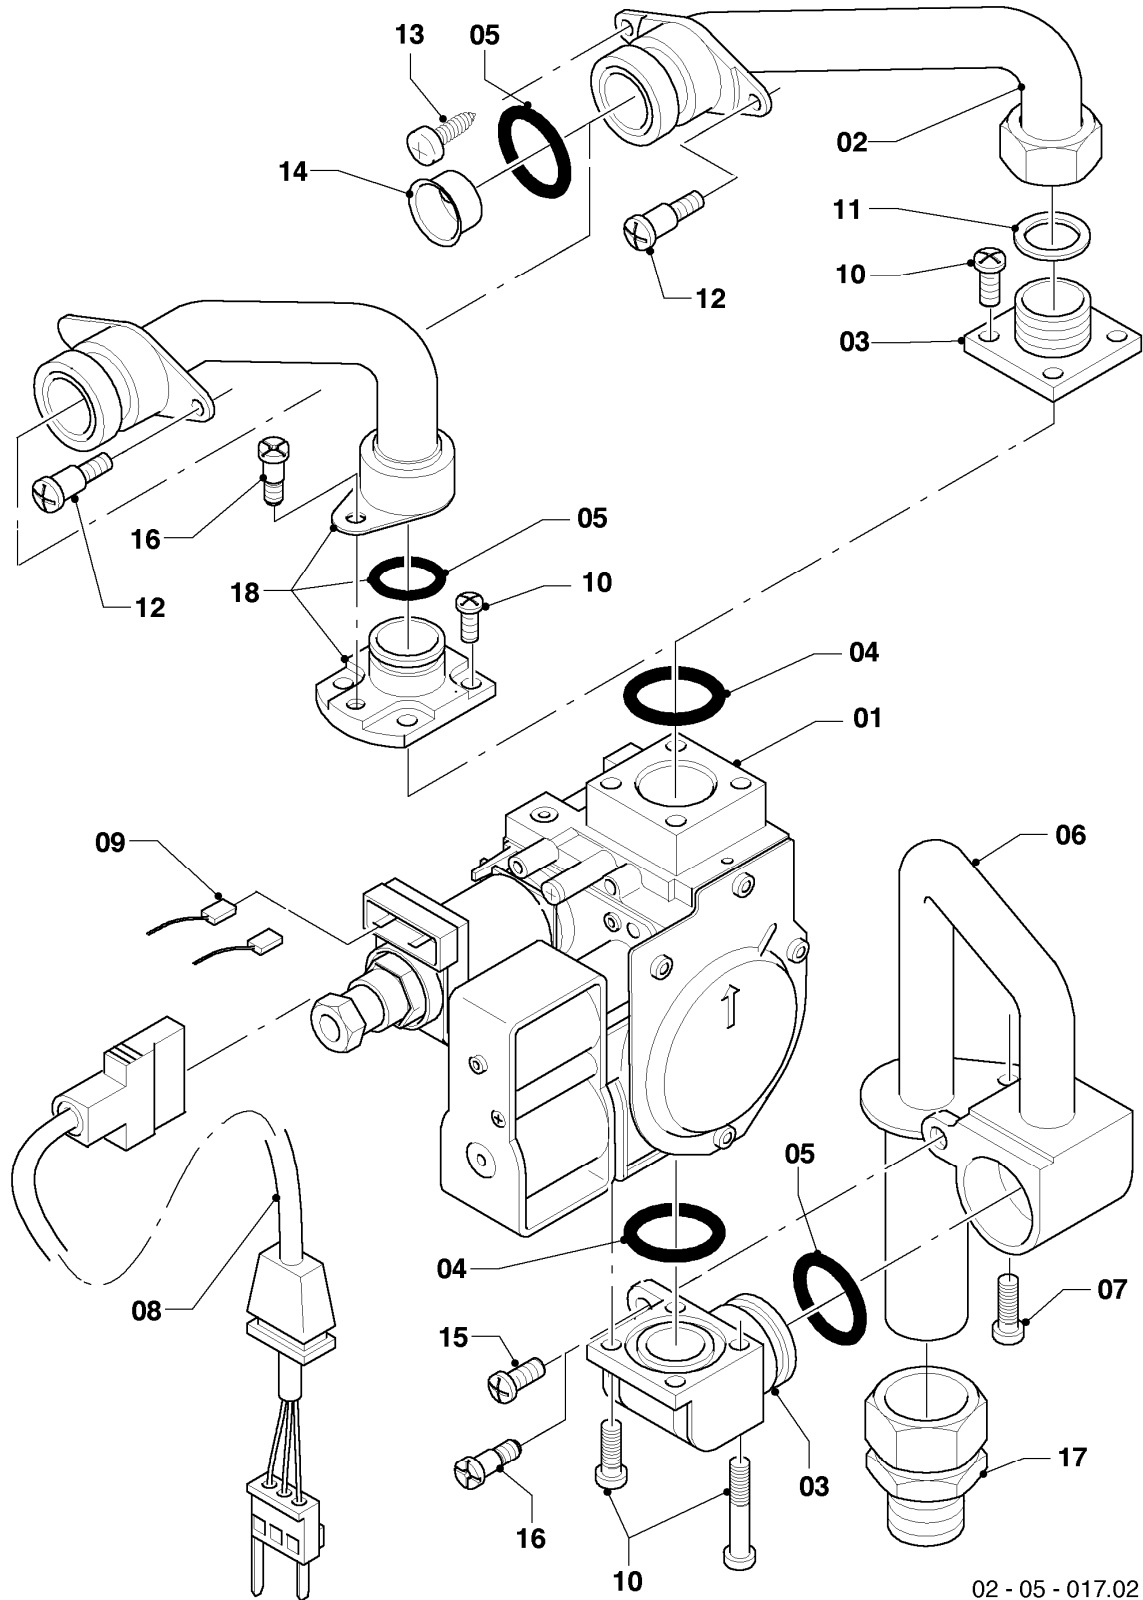

VC 195/3-C R1

04 - Brenner

02 - 04 - 034.01

-> zum Ersatzteilkauf bei www.loebbeshop.de <-

Gas-Wandheizgerät VC Turbo (incl. turboTEC)

VC 195/3-C R1

04 - Brenner

Pos.	Teilenummer	Beschreibung	Hinweis, Bemerkung
00	089960	Beistellteile (Gasumrüstung TEC/3)	LL (L) auf E (H), E (H) auf LL (L) zusätzlich Verteilerrohr LL (L) oder E (H) bestellen
01	031525	Kammergruppe	
02	183673	Verteilerrohr	LL (L)
02	183629	Verteilerrohr	E (H)
03	221732	Stütze	
04	090737	Elektrode (Zündung + Überwachung)	mit Pos. 11
05	022699	Rohr	mit Pos. 07, 09, 10
06	022696	Rohr Schnittst.-Brennerkühlung	mit Pos. 09
07	252805	Fühler (NTC)	
08	256195	Kabelbaum	
09	981140	Rechteckdichtring 3/4 (10 St.)	
10	981170	O-Ring (10 St.)	
11	0020107695	Schraube (10 St.)	
12	0020068094	Halter Anschlussrohr-Brenner	mit Pos. 11

-> zum Ersatzteilkauf bei www.loebbeshop.de <-

Gas-Wandheizgerät VC Turbo (incl. turboTEC)

VC 195/3-C R1

05 - Gasregelteile

02-05-017.02

-> zum Ersatzteilkauf bei www.loebbeshop.de <-

Gas-Wandheizgerät VC Turbo (incl. turboTEC)

VC 195/3-C R1

05 - Gasregelteile

Pos.	Teilenummer	Beschreibung	Hinweis, Bemerkung
01	053519	Gasarmatur	E,LL (H,L), mit Pos. 04
02	022511	Rohr	mit Pos. 05, 11
03	081697	Anschlussstück	mit Pos. 04, 05, 11
04	982319	O-Ring 'D'	
05	0020107693	O-Ring (10 St.)	
06	022508	Rohr	mit Pos. 05
07	118937	Flachkopfschraube (M 5x12)	
08	256190	Kabelbaum (Gasarmatur)	
09	256195	Kabelbaum	
10	105904	Zylinderschraube (Set)	
11	981142	Rechteckdichtring (10 St.)	
12	0020107733	Schraube	
13	0020107695	Schraube (10 St.)	
14	-	-	Position entfällt für diese Geräte
15	-	-	nicht mehr lieferbar, siehe Pos. 16
16	111979	Formschraube (5 St.)	
17	0020107735	Verschraubung	3/4 auf 1/2
17	080074	Quetschverschraubung 3/4	3/4
18	-	-	Position entfällt für diese Geräte