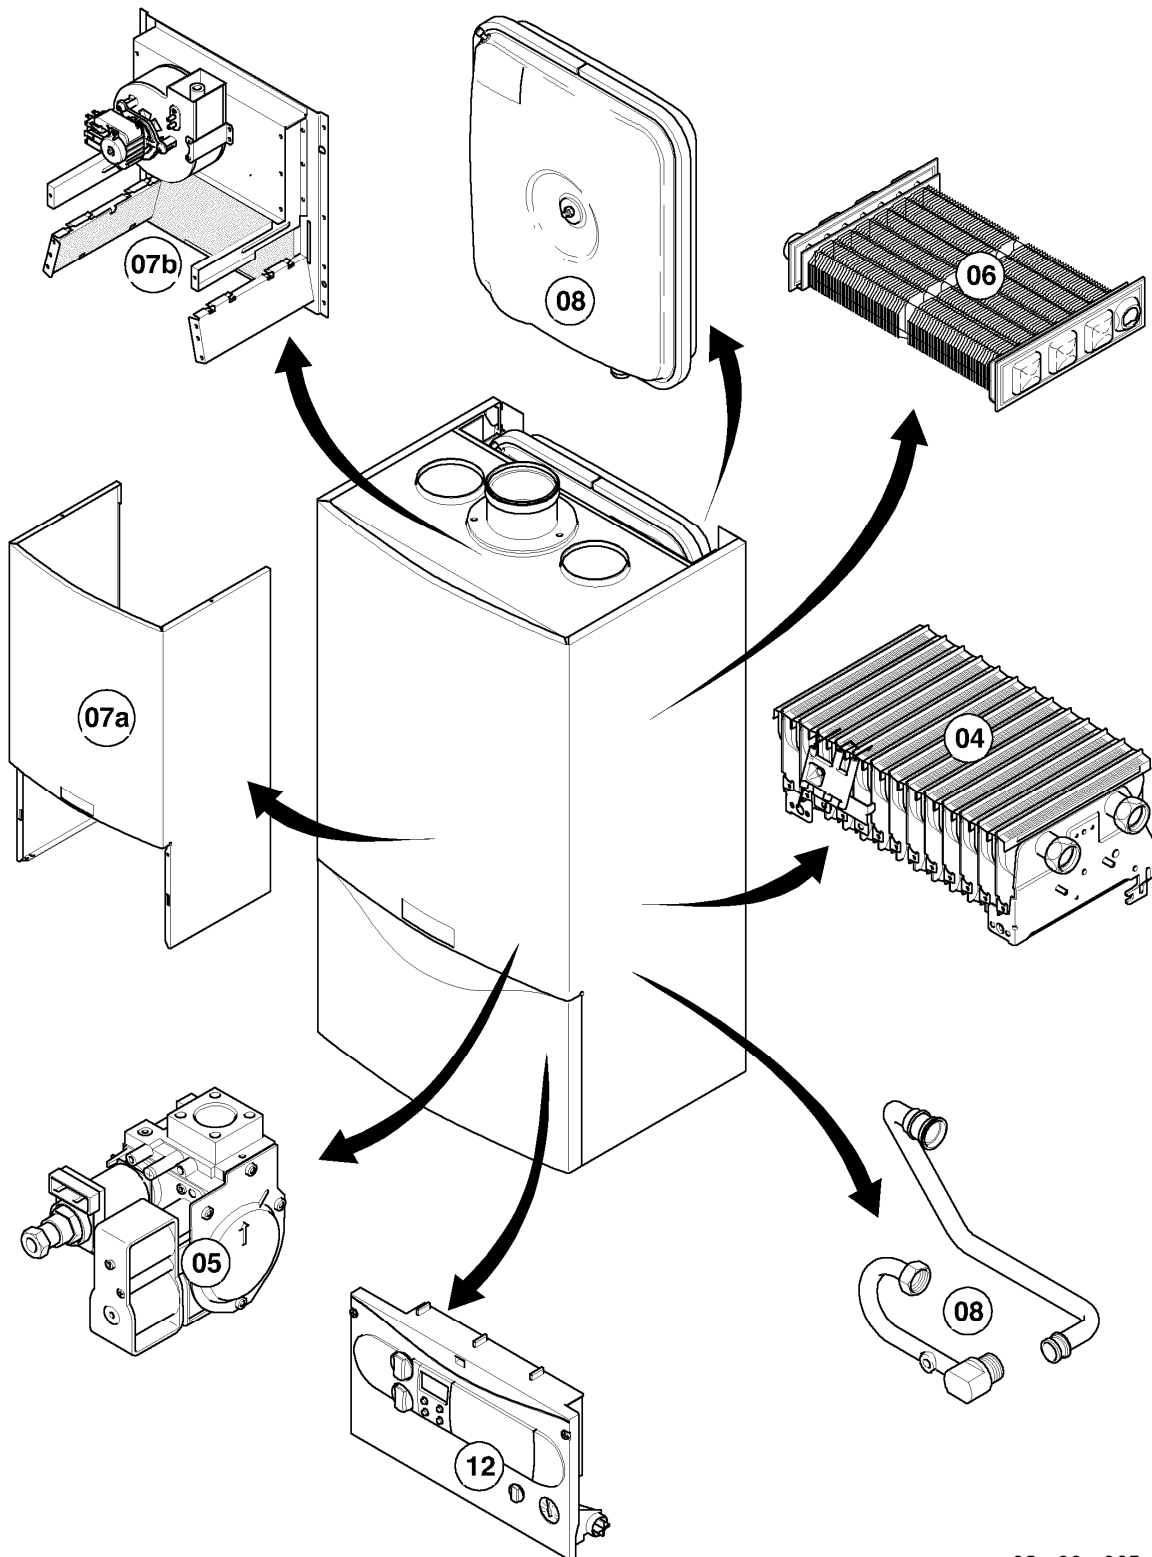

Gas-Wandheizgerät VC Turbo (incl. turboTEC)

VC 195/3-C R1

Baugruppenübersicht

02 - 00 - 065

-> zum Ersatzteilkauf bei www.loebbeshop.de <-

Gas-Wandheizgerät VC Turbo (incl. turboTEC)

VC 195/3-C R1

Baugruppenübersicht

Pos.	Baugruppe
04	Brenner
05	Gasregelteile
06	Wärmetauscher
07a	Verkleidungsteile
07b	Luftführung
08	Hydraulikteile
12	Schaltkasten

-> zum Ersatzteilkauf bei www.loebbeshop.de <-

Gas-Wandheizgerät VC Turbo (incl. turboTEC)

VC 195/3-C R1

04 - Brenner

02 - 04 - 034.01

-> zum Ersatzteilkauf bei www.loebbeshop.de <-

Gas-Wandheizgerät VC Turbo (incl. turboTEC)

VC 195/3-C R1

04 - Brenner

Pos.	Teilenummer	Beschreibung	Hinweis, Bemerkung
00	089960	Beistellteile (Gasumrüstung TEC/3)	LL (L) auf E (H), E (H) auf LL (L) zusätzlich Verteilerrohr LL (L) oder E (H) bestellen
01	031525	Kammergruppe	
02	183673	Verteilerrohr	LL (L)
02	183629	Verteilerrohr	E (H)
03	221732	Stütze	
04	090737	Elektrode (Zündung + Überwachung)	mit Pos. 11
05	022699	Rohr	mit Pos. 07, 09, 10
06	022696	Rohr Schnittst.-Brennerkühlung	mit Pos. 09
07	252805	Fühler (NTC)	
08	256195	Kabelbaum	
09	981140	Rechteckdichtring 3/4 (10 St.)	
10	981170	O-Ring (10 St.)	
11	0020107695	Schraube (10 St.)	
12	0020068094	Halter Anschlussrohr-Brenner	mit Pos. 11

VC 195/3-C R1

05 - Gasregelteile

Pos.	Teilenummer	Beschreibung	Hinweis, Bemerkung
01	053519	Gasarmatur	E,LL (H,L), mit Pos. 04
02	022511	Rohr	mit Pos. 05, 11
03	081697	Anschlussstück	mit Pos. 04, 05, 11
04	982319	O-Ring 'D'	
05	0020107693	O-Ring (10 St.)	
06	022508	Rohr	mit Pos. 05
07	118937	Flachkopfschraube (M 5x12)	
08	256190	Kabelbaum (Gasarmatur)	
09	256195	Kabelbaum	
10	105904	Zylinderschraube (Set)	
11	981142	Rechteckdichtring (10 St.)	
12	0020107733	Schraube	
13	0020107695	Schraube (10 St.)	
14	-	-	Position entfällt für diese Geräte
15	-	-	nicht mehr lieferbar, siehe Pos. 16
16	111979	Formschraube (5 St.)	
17	0020107735	Verschraubung	3/4 auf 1/2
17	080074	Quetschverschraubung 3/4	3/4
18	-	-	Position entfällt für diese Geräte