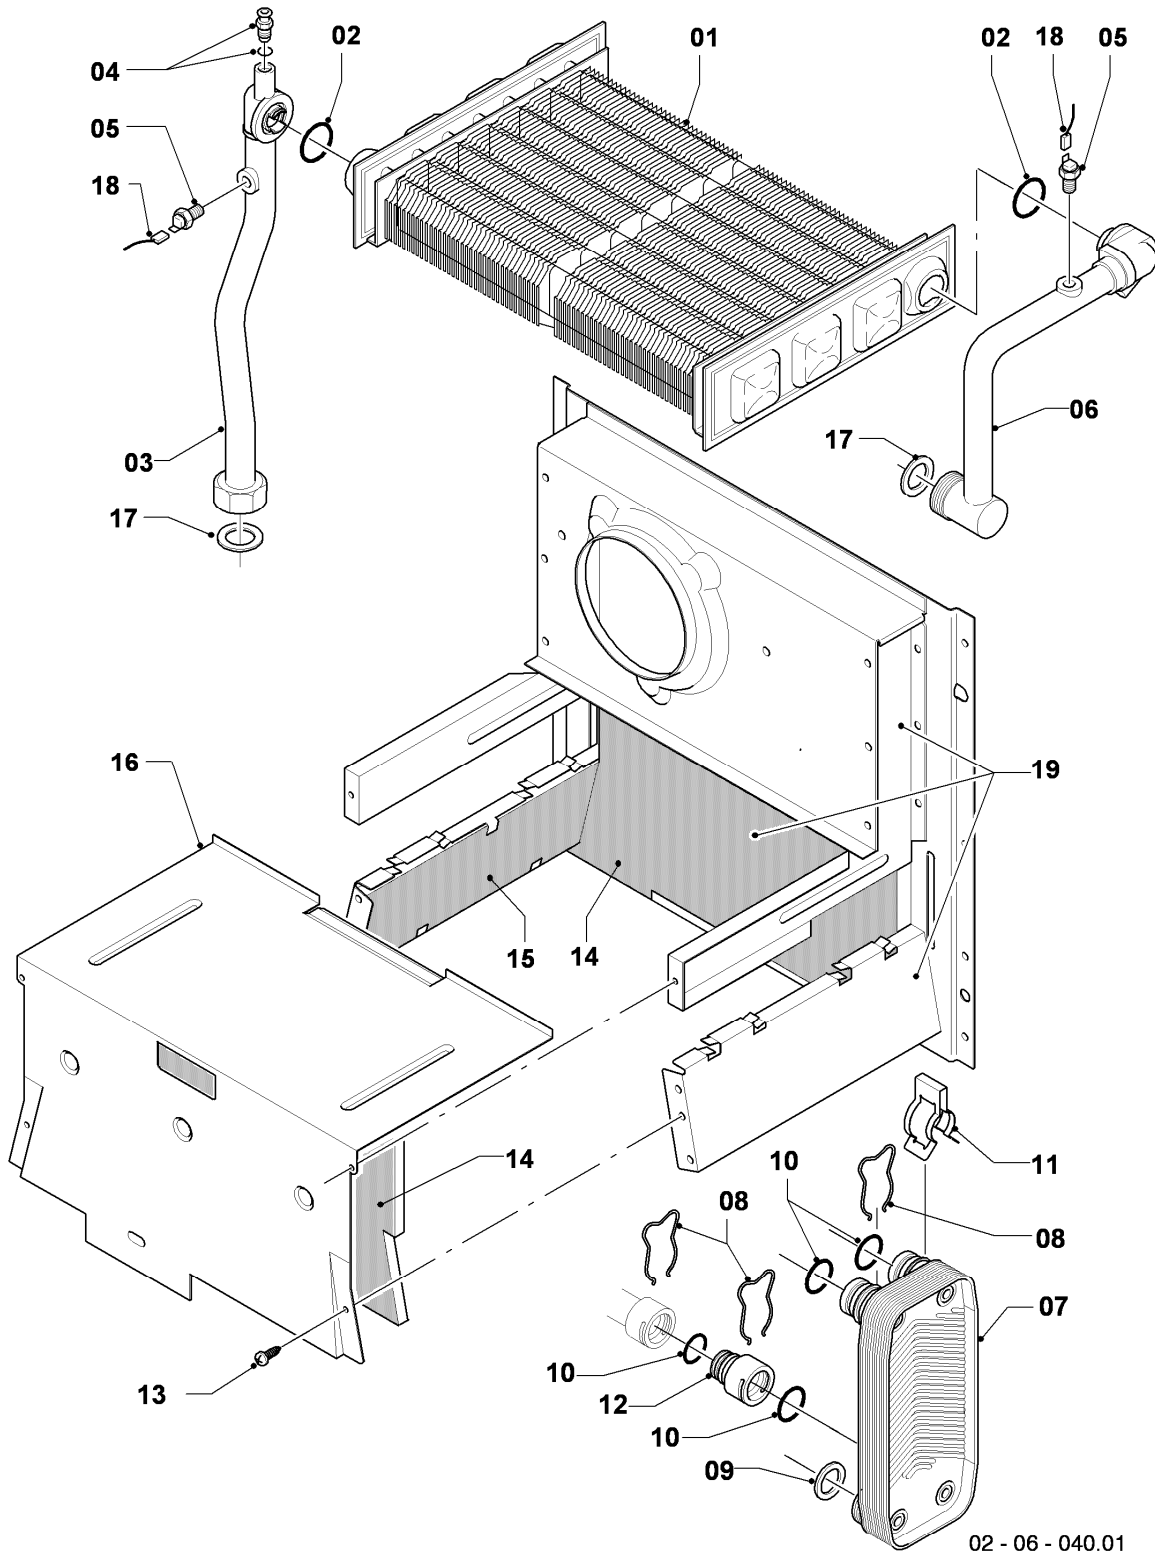

Gas-Wandheizgerät VC Turbo (incl. turboTEC)

VC 195/3-C R1

06 - Wärmetauscher

02 - 06 - 040.01

-> zum Ersatzteilkauf bei www.loebbeshop.de <-

Gas-Wandheizgerät VC Turbo (incl. turboTEC)

VC 195/3-C R1

06 - Wärmetauscher

Pos.	Teilenummer	Beschreibung	Hinweis, Bemerkung
01	065026	Wärmetauscher HW	mit Pos. 02, immer auch Pos. 17 zusätzlich bestellen
02	981170	O-Ring (10 St.)	
03	022686	Rohr	mit Pos. 02, 17
04	140015	Entlüftungsschraube	
05	252805	Fühler (NTC)	
06	022699	Rohr	mit Pos. 02, 17
07	-	-	Position entfällt für diese Geräte
08	-	-	Position entfällt für diese Geräte
09	-	-	Position entfällt für diese Geräte
10	-	-	Position entfällt für diese Geräte
11	-	-	Position entfällt für diese Geräte
12	-	-	Position entfällt für diese Geräte
13	0020107695	Schraube (10 St.)	
14	075972	Isoliermatte Turbo 20kW (Set)	mit Pos. 15
15	-	-	nicht einzeln lieferbar, siehe Pos. 14
16	078949	Deckel	mit Pos. 14
17	981140	Rechteckdichtring 3/4 (10 St.)	
18	256195	Kabelbaum	
19	0020068065	Rückwand mit Isomatte 20kW	mit Pos. 13, 14

-> zum Ersatzteilkauf bei www.loebbeshop.de <-