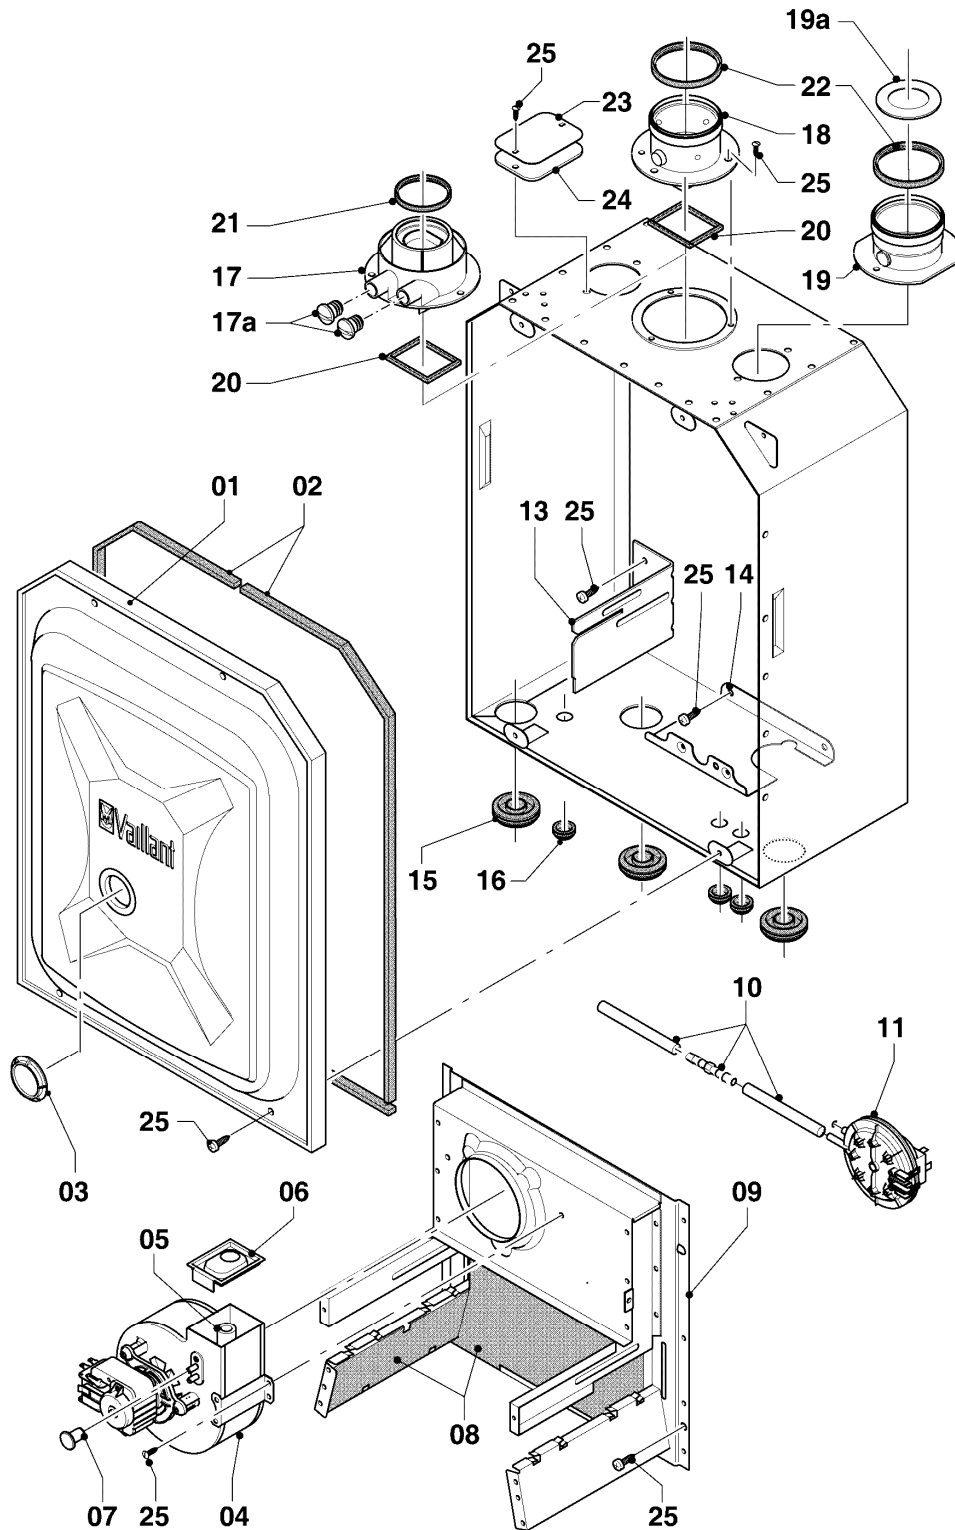

Gas-Wandheizgerät VC Turbo (incl. turboTEC)

VC 195/4-5

07b - Unterdruckkammer

02-07-092.02

-> zum Ersatzteilkauf bei www.loebbeshop.de <-

Gas-Wandheizgerät VC Turbo (incl. turboTEC)

VC 195/4-5

07b - Unterdruckkammer

Pos.	Teilenummer	Beschreibung	Hinweis, Bemerkung
01	0020068088	Deckel UDK 20/24kW	VC 195/4-5, mit Pos. 02,03,25
02	0020041904	Dichtungssatz Deckel UDK	
03	0020020011	Schauglas (Silikon)	
04	190237	Gebläse	mit Pos. 05,07,25
05	0020080204	Pitotrohr mit Blenden	
06	-	-	VC 195/4-5, Position entfällt für diese Geräte
07	0020020013	Stopfen (5 St.)	
08	075972	Isoliermatte Turbo 20kW (Set)	VC 195/4-5
09	0020068065	Rückwand mit Isomatte 20kW	VC 195/4-5, mit Pos. 08,25
10	0020041906	Schlauch Set	
11	0020041905	Druckwächter Huba	mit Pos. 10
13	0020068092	Halter Brenner 20kW	VC 195/4-5, mit Pos. 25
14	0020068094	Halter Anschlussrohr-Brenner	mit Pos. 25
15	980765	Dichtung (rot, groß)	
16	980766	Dichtung (rot, klein)	
17	0020018201	Adapter (60/100)	mit Pos. 17a,20,21
17a	0020107743	Schraube	
18	-	-	Position entfällt für diese Geräte
19	-	-	Position entfällt für diese Geräte
19a	-	-	Position entfällt für diese Geräte
20	981260	Dichtung SL-Schaum	
21	981178	Dichtring Silikon (DN 60)	
22	-	-	Position entfällt für diese Geräte
23	-	-	Position entfällt für diese Geräte
24	-	-	Position entfällt für diese Geräte
25	0020107695	Schraube (10 St.)	

-> zum Ersatzteilkauf bei www.loebbeshop.de <-