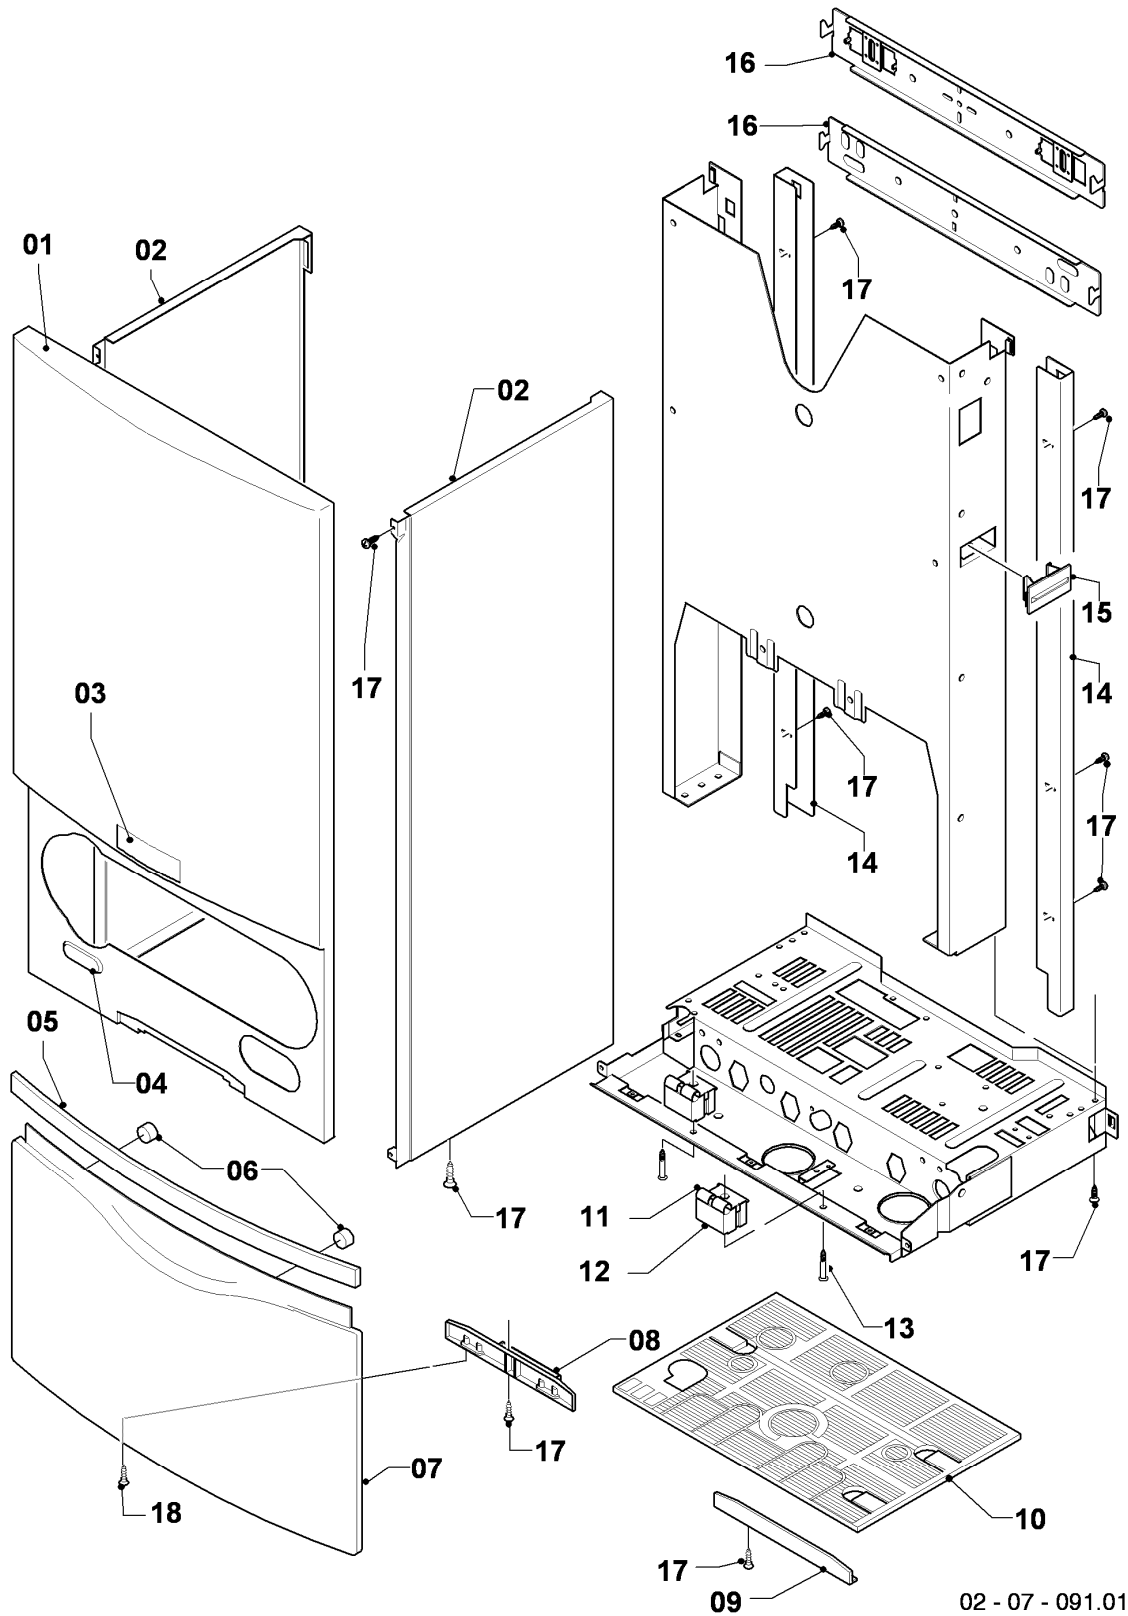

Gas-Wandheizgerät VC Turbo (incl. turboTEC)

VC 195/4-5

07a - Verkleidungsteile

-> zum Ersatzteilkauf bei www.loebbeshop.de <-

Gas-Wandheizgerät VC Turbo (incl. turboTEC)

VC 195/4-5

07a - Verkleidungsteile

Pos.	Teilenummer	Beschreibung	Hinweis, Bemerkung
01	0020039073	Frontblech	mit Pos. 03,04,17
02	0020039074	Seitenblech	mit Pos. 17
03	118096	Firmenschild (alle Typen)	
04	0020068070	Schild Verkaufsbezeichnung (Set)	
05	180942	Griff (weiß)	mit Pos. 06
06	0020068136	Magnet, Set a 2 St.	
07	0020039076	Klappe	mit Pos. 05,06,08,17
08	0020039077	Scharnier	mit Pos. 17,18
09	-	-	Position entfällt für diese Geräte
10	0020068072	Abdeckung (mit Variorahmen)	
11	0020039079	Halter Schaltkasten	mit Pos. 13
12	0020039080	Abstandshalter	
13	235708	Blechschraube	
14	0020068074	Abstandhalter Variorahmen li.+re. (Set)	mit Pos. 17
15	0020068076	Clip (Halter ADG)	
16	0020068077	Halter Gerät	
16	0020130588	Befestigungssatz (Schrauben + Dübel)	nicht dargestellt
17	0020107695	Schraube (10 St.)	
18	0020107695	Schraube (10 St.)	für Scharniere bis 03/09 (Durchmesser der Bohrung: 4mm)
18	193538	Schraube (10 St.)	für Scharniere ab 03/09 (Durchmesser der Bohrung: 3mm)

-> zum Ersatzteilkauf bei www.loebbeshop.de <-