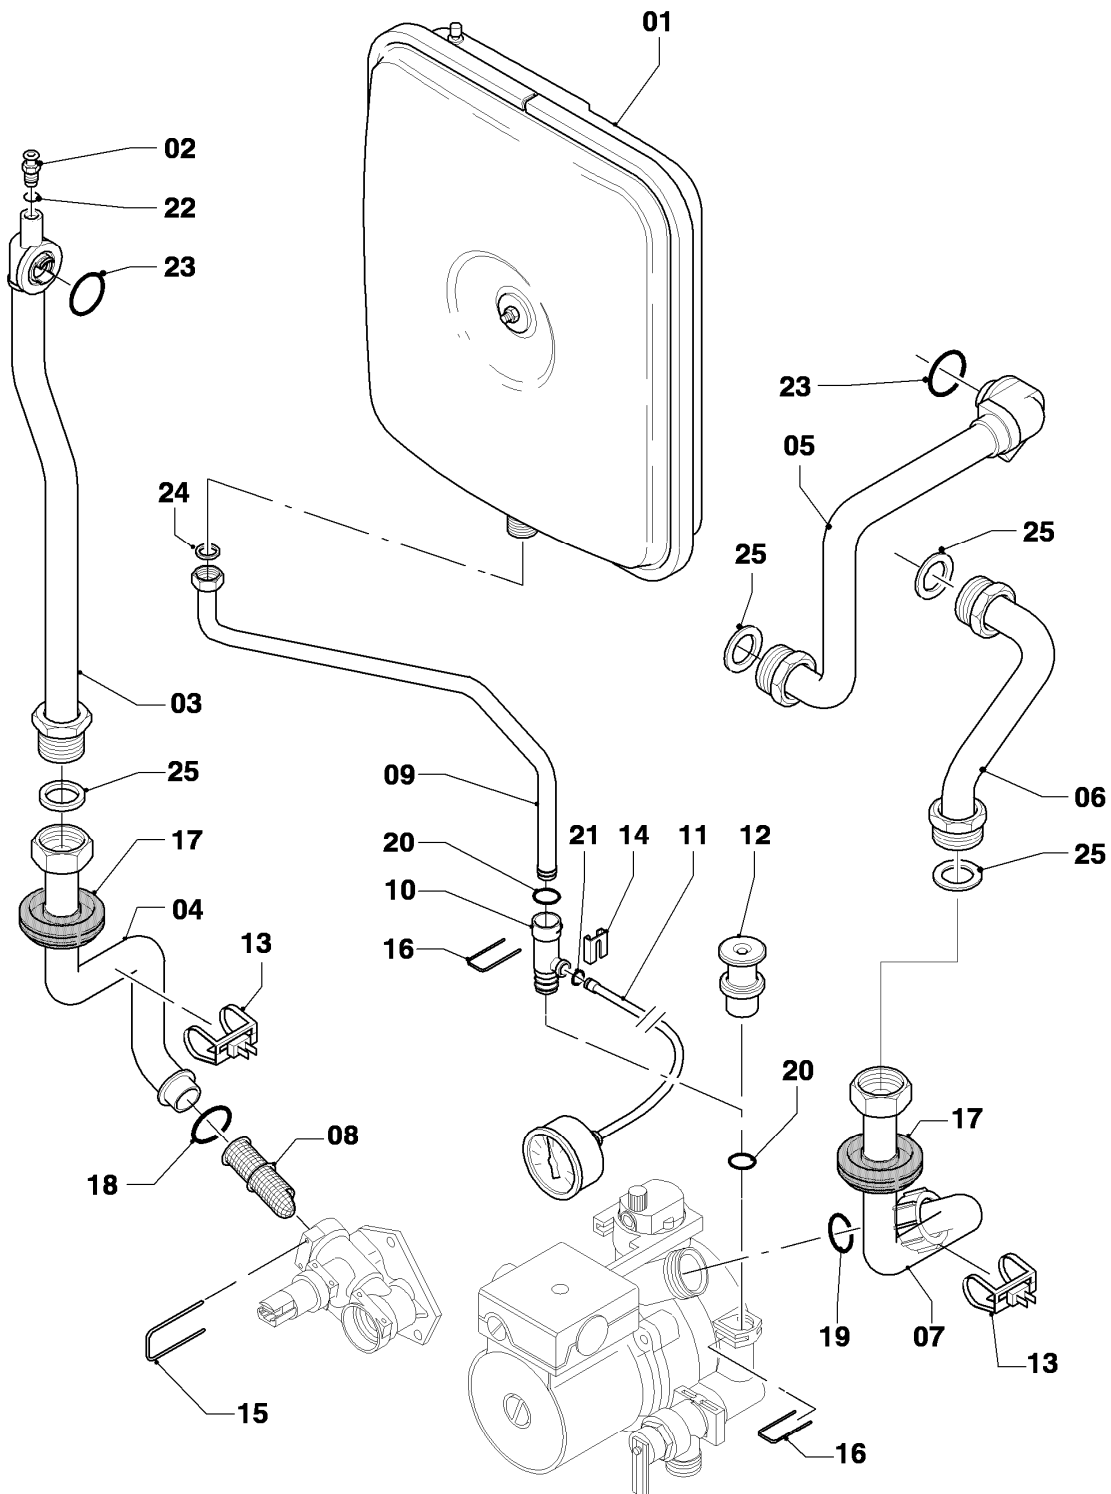

Gas-Wandheizgerät VC Turbo (incl. turboTEC)

VC 195/4-5

08b - Hydraulikteile

02 - 08 - 164

-> zum Ersatzteilkauf bei www.loebbeshop.de <-

Gas-Wandheizgerät VC Turbo (incl. turboTEC)

VC 195/4-5

08b - Hydraulikteile

Pos.	Teilenummer	Beschreibung	Hinweis, Bemerkung
01	0020051470	Ausdehnungsgefäß 12 ltr.	mit Pos. 24
02	140015	Entlüftungsschraube	mit Pos. 22
03	0020068101	Rohr PWT-Schnittst. Turbo	VC 195/4-5, mit Pos. 02,22,23,25
04	0020068104	Rohr Verteiler-Schnittst.	mit Pos. 15,17,18,25
05	0020068106	Rohr Brennerkühlung-PWT	VC 195/4-5, mit Pos. 23,25
06	022696	Rohr Schnittst.-Brennerkühlung	VC 195/4-5, mit Pos. 25
07	0020130764	Rohr Pumpe-Schnittst.	mit Pos. 17,19,25
08	179030	Sieb	mit Pos. 15,18
09	0020068115	Rohr ADG	mit Pos. 16,20,24
10	0020023812	Adapter Manometer 10/10	mit Pos. 14,16,20,21
11	180982	Manometer	mit Pos. 14,21
12	-	-	Position entfällt für diese Geräte
13	0020068120	Fühler (NTC, 19mm)	
14	0020107709	Halter	
15	178992	Klammer (10 St.)	
16	0020107694	Klammer (5 St.)	
17	980765	Dichtung (rot, groß)	
18	193537	O-Ring (10 St.)	
19	193539	O-Ring (10 St.)	
20	178993	O-Ring (10 St.)	
21	981155	O-Ring (10 St.)	
22	981166	O-Ring (10 St.)	
23	981170	O-Ring (10 St.)	
24	981149	Rechteckdichtring (10 St.)	
25	981140	Rechteckdichtring 3/4 (10 St.)	

-> zum Ersatzteilkauf bei www.loebbeshop.de <-