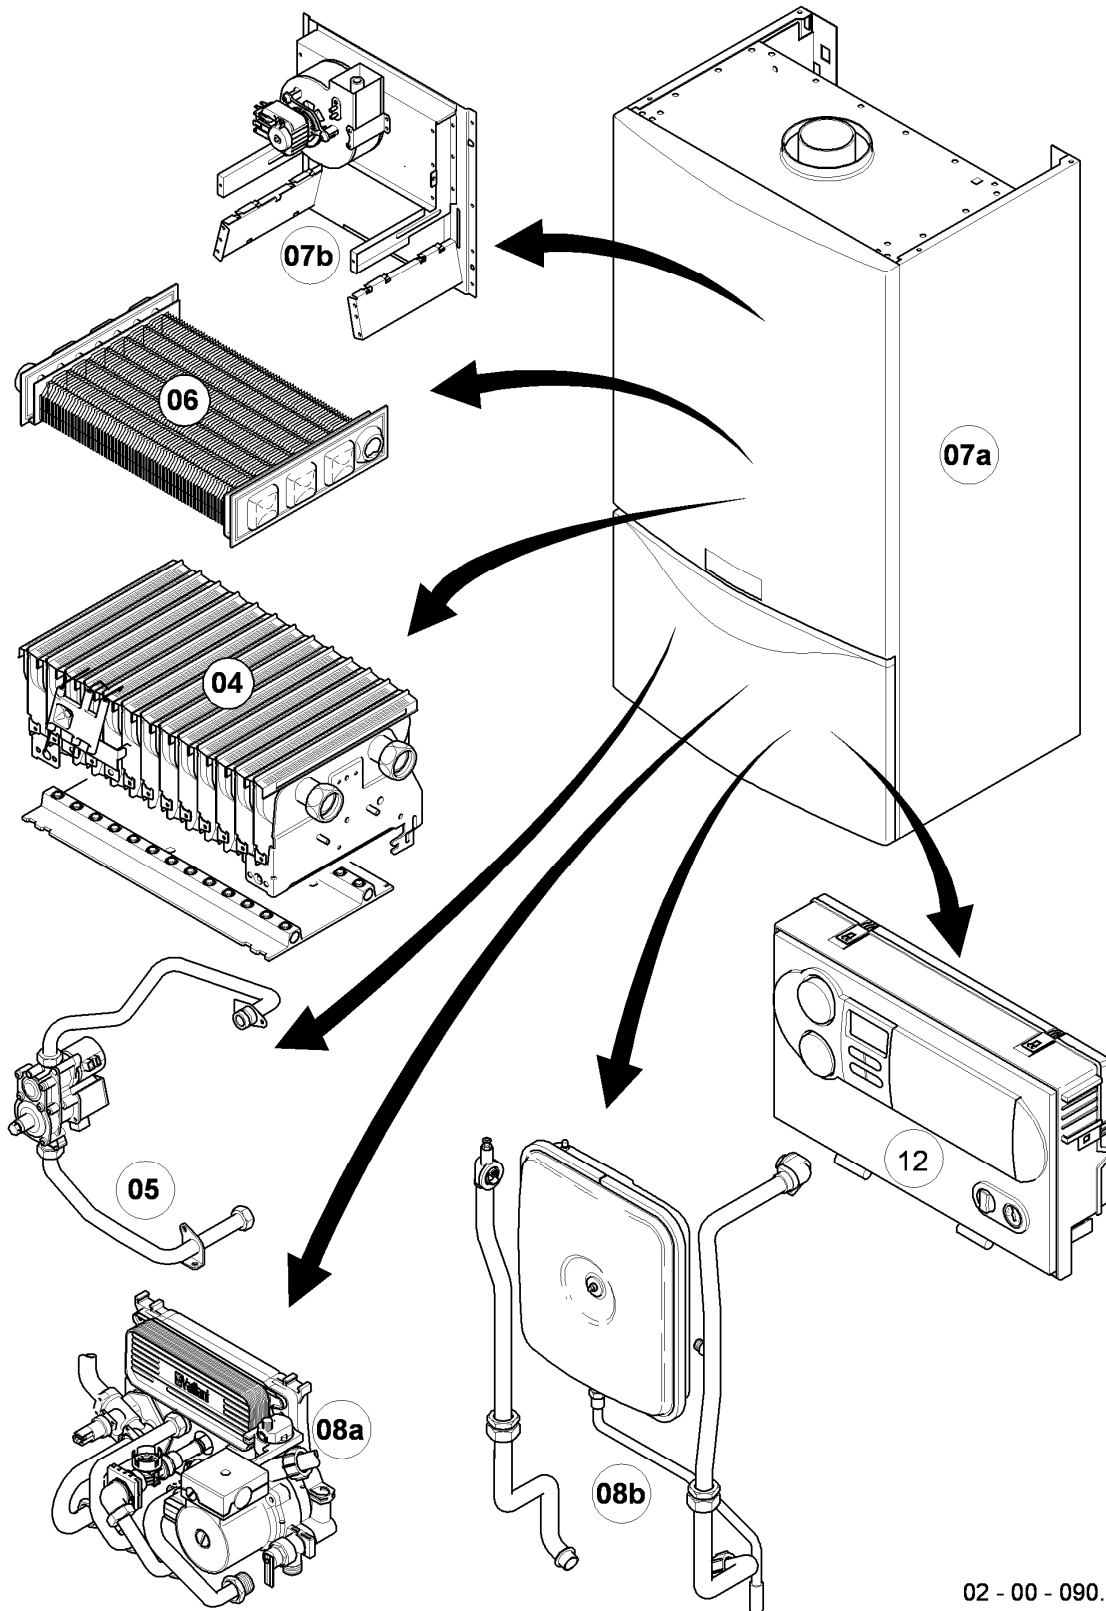

Gas-Wandheizgerät VC Turbo (incl. turboTEC)

VC 195/4-5

Baugruppenübersicht

02 - 00 - 090.01

-> zum Ersatzteilkauf bei www.loebbeshop.de <-

Gas-Wandheizgerät VC Turbo (incl. turboTEC)

VC 195/4-5

Baugruppenübersicht

VC 195/4-5

04 - Brenner

02 - 04 - 049

-> zum Ersatzteilkauf bei www.loebbeshop.de <-

Gas-Wandheizgerät VC Turbo (incl. turboTEC)

VC 195/4-5

04 - Brenner

Pos.	Teilenummer	Beschreibung	Hinweis, Bemerkung
00	-	-	Gasumstellsätze: siehe Baugruppe 05 Pos. 00
01	0020068045	Brenner Turbo 20kW	VC 195/4-5, mit Pos. 04,07,08,09,10,13,14
02	183629	Verteilerrohr	VC 195/4-5, Erdgas E, mit Pos. 08,13,14
02	183673	Verteilerrohr	VC 195/4-5, Erdgas L, mit Pos. 08,13,14
02	183607	Verteilerrohr	VC 195/4-5, Flüssiggas P, mit Pos. 08,13,14
03	221732	Stütze	mit Pos. 08
04	0020068047	Elektrode, Zündung + Überwachung	mit Pos. 08
05	0020068106	Rohr Brennerkühlung-PWT	VC 195/4-5, mit Pos. 09,11
06	022696	Rohr Schnittst.-Brennerkühlung	VC 195/4-5, mit Pos. 09,10
07	0020068048	Leitblech	mit Pos. 08
08	0020107695	Schraube (10 St.)	
09	981140	Rechteckdichtring 3/4 (10 St.)	
10	981307	Rechteckdichtring (10 St.)	
11	981170	O-Ring (10 St.)	
12	0020068094	Halter Anschlussrohr-Brenner	mit Pos. 08
13	0020107733	Schraube	
14	0020107693	O-Ring (10 St.)	