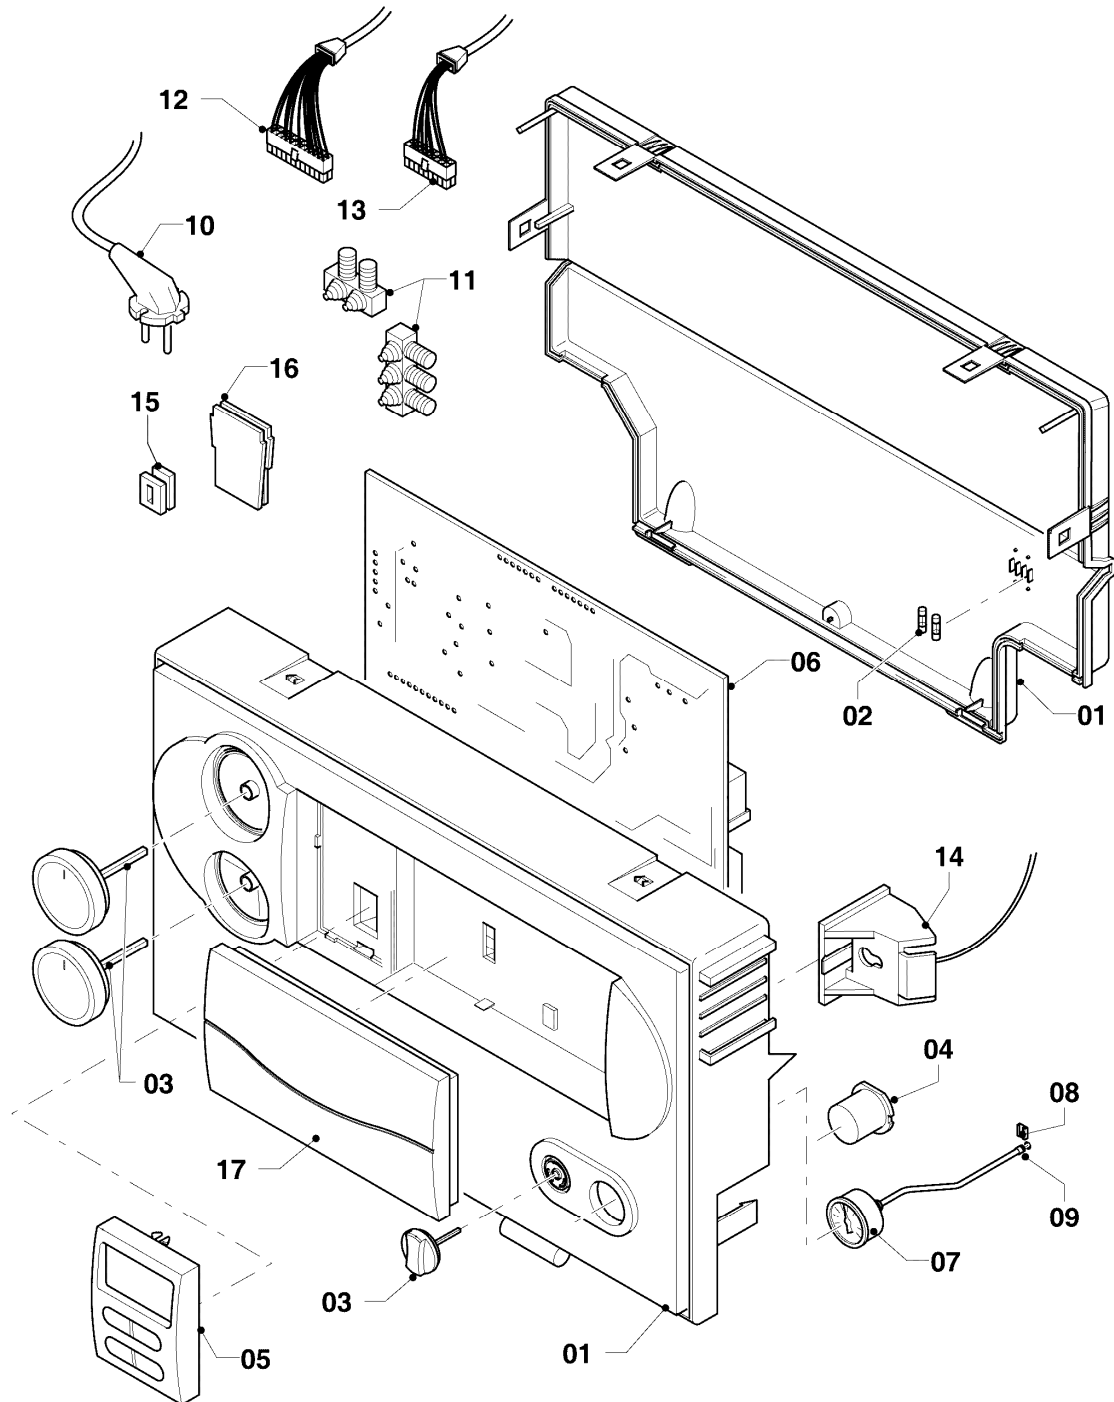

Gas-Wandheizgerät VC Turbo (incl. turboTEC)

VC 195/4-5

12 - Schaltkasten

02-12-051.01

-> zum Ersatzteilkauf bei www.loebbeshop.de <-

Gas-Wandheizgerät VC Turbo (incl. turboTEC)

VC 195/4-5

12 - Schaltkasten

Pos.	Teilenummer	Beschreibung	Hinweis, Bemerkung
01	0020037661	Gehäuse (Performance, weiß)	mit Pos. 02,03
02	0020067507	Sicherung 2,0 A T2H (10 St.)	2,0 AT
03	0020037662	Knopf weiß, Set a 3 St.	
04	-	-	Position entfällt für diese Geräte
05	0020056562	Display (weiß)	
06	0020136649	Leiterplatte, Heizwert low NOX	
07	180982	Manometer	mit Pos. 08,09
08	0020107709	Halter	
09	981155	O-Ring (10 St.)	
10	-	-	nicht für Deutschland
11	078533	Zugentlaster, Set	
12	0020128698	Kabelbaum Hydraulik VC	Gasarmatur, Wasserdrucksensor, VUV, Speicherfühler, C1/C2
13	0020115614	Kabelbaum Turbo	Ionisationselektrode, Ventilator, Druckdose, Vor- und Rücklauf-NTC
14	0020041932	Fangband	
15	139438	Stopfen (klein)	
16	0020041940	Stopfen	
17	0020130231	Abdeckung Reglerschacht, weiss	

-> zum Ersatzteilkauf bei www.loebbeshop.de <-