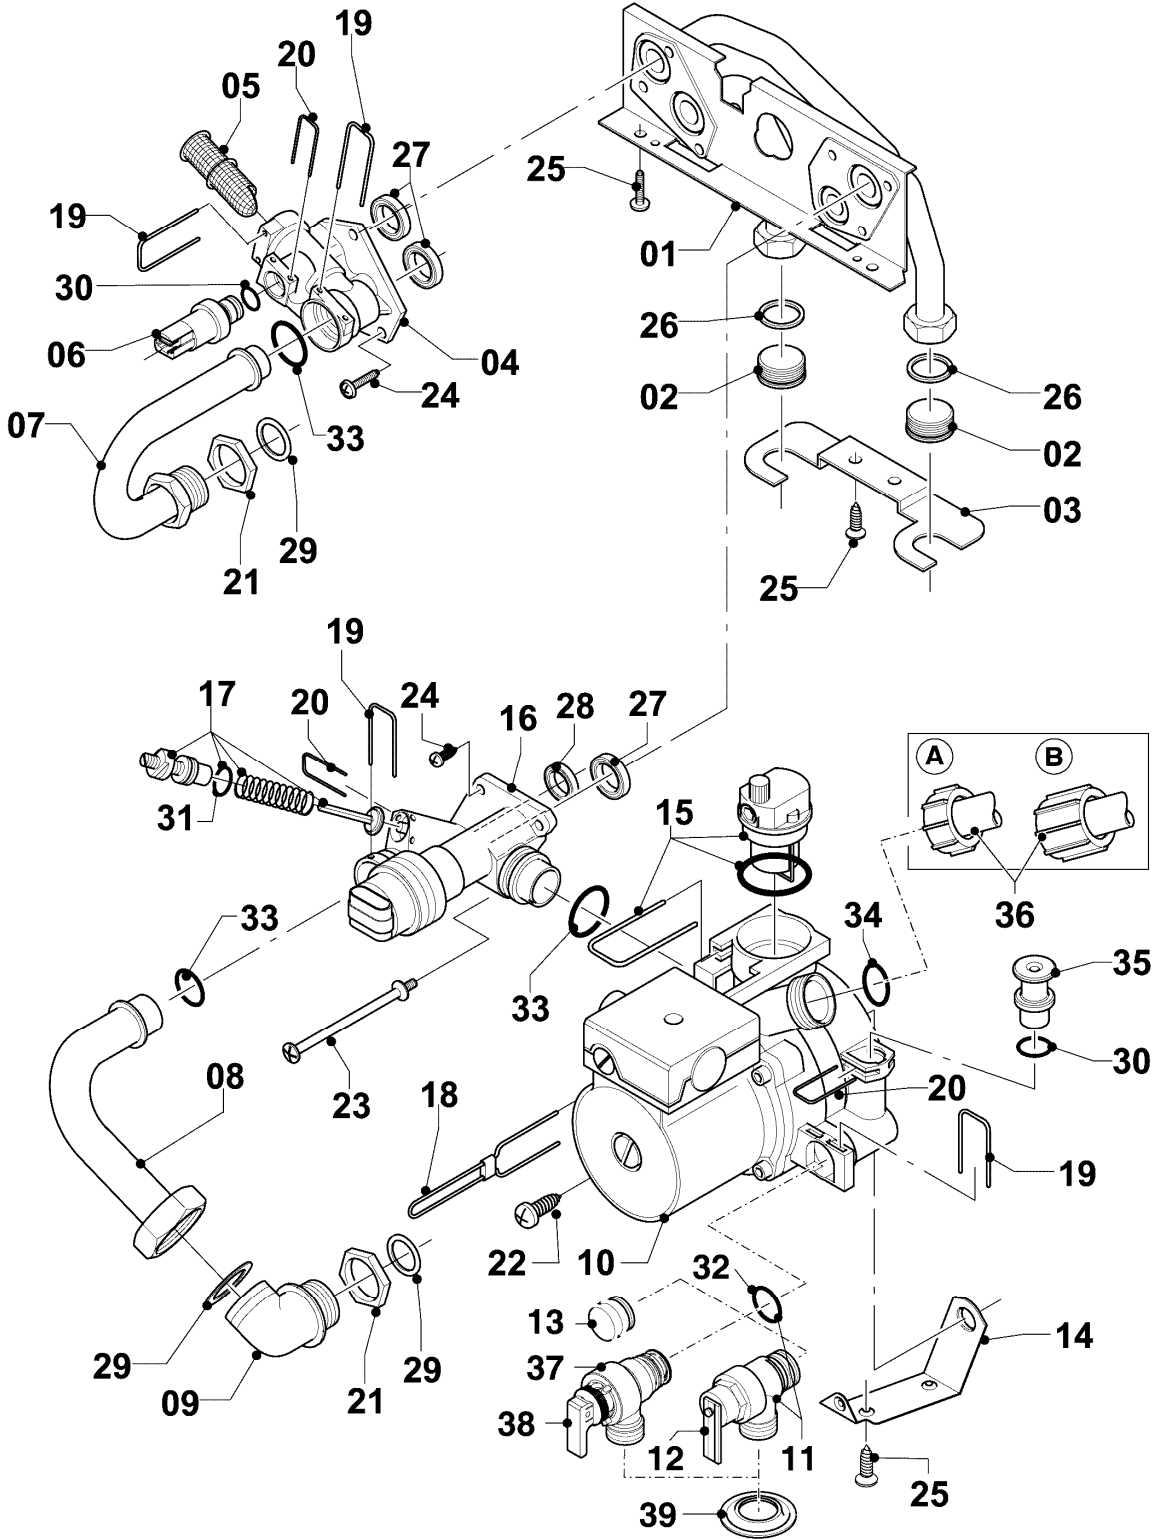

Gas-Wandheizgerät VC Turbo (incl. turboTEC)

VC 195/4-5

08a - Hydraulikteile

02-08-160.05

-> zum Ersatzteilkauf bei www.loebbeshop.de <-

Gas-Wandheizgerät VC Turbo (incl. turboTEC)

VC 195/4-5

08a - Hydraulikteile

Pos.	Teilenummer	Beschreibung	Hinweis, Bemerkung
01	0020046782	Hydroplatte	mit Pos. 02,24,25,26,27,28,33
02	0020052070	Stopfen, Set a 2 St.	mit Pos. 26
03	-	-	nicht einzeln lieferbar
04	179031	Anschlussstück (Messing)	VC 195/4-5, mit Pos. 19,20,24,27,30,33
05	179030	Sieb	mit Pos. 19,33
06	0020059717	Fühler (Wasserdrucksensor)	mit Pos. 20,30
07	179033	Rohr	mit Pos. 21,29,33
08	179036	Rohr	mit Pos. 19,29,33
09	179035	Anschlussstück (ohne Fülleinrichtung)	mit Pos. 29
10	178983	Pumpe	mit Pos. 14,15,19,20,22,27,28,30,32,33,34,35
11	178985	Sicherheitsventil (3 bar)	mit Pos. 12, 19, 32
12	178974	Hebel	
14	178984	Halter	mit Pos. 22,25
15	104521	Schnellentlüfter	
16	178978	Vorrangumschaltventil (MS, mit Bypass)	VC 195/4-5, mit Pos. 17,19,20,23,24,27,28,33
17	178980	Bypass	mit Pos. 20
18	178981	Klammer	
19	178992	Klammer (10 St.)	
20	0020107694	Klammer (5 St.)	
21	193598	Mutter, Set a 4 St.	
22	235756	Blechschraube (ST 4,8x19)	
23	0020041941	Schraube (Flachkopfschraube lang)	
24	178967	Schraube M5 x 18 mm (10 St.)	
25	0020107695	Schraube (10 St.)	
26	981142	Rechteckdichtring (10 St.)	
27	193535	Rechteckdichtring (10 St.)	
28	178969	Rechteckdichtring (10 St.)	
29	981140	Rechteckdichtring 3/4 (10 St.)	
30	178993	O-Ring (10 St.)	
31	981165	O-Ring (10 St.)	
32	178986	O-Ring (10 St.)	
33	193537	O-Ring (10 St.)	

-> zum Ersatzteilkauf bei www.loebbeshop.de <-