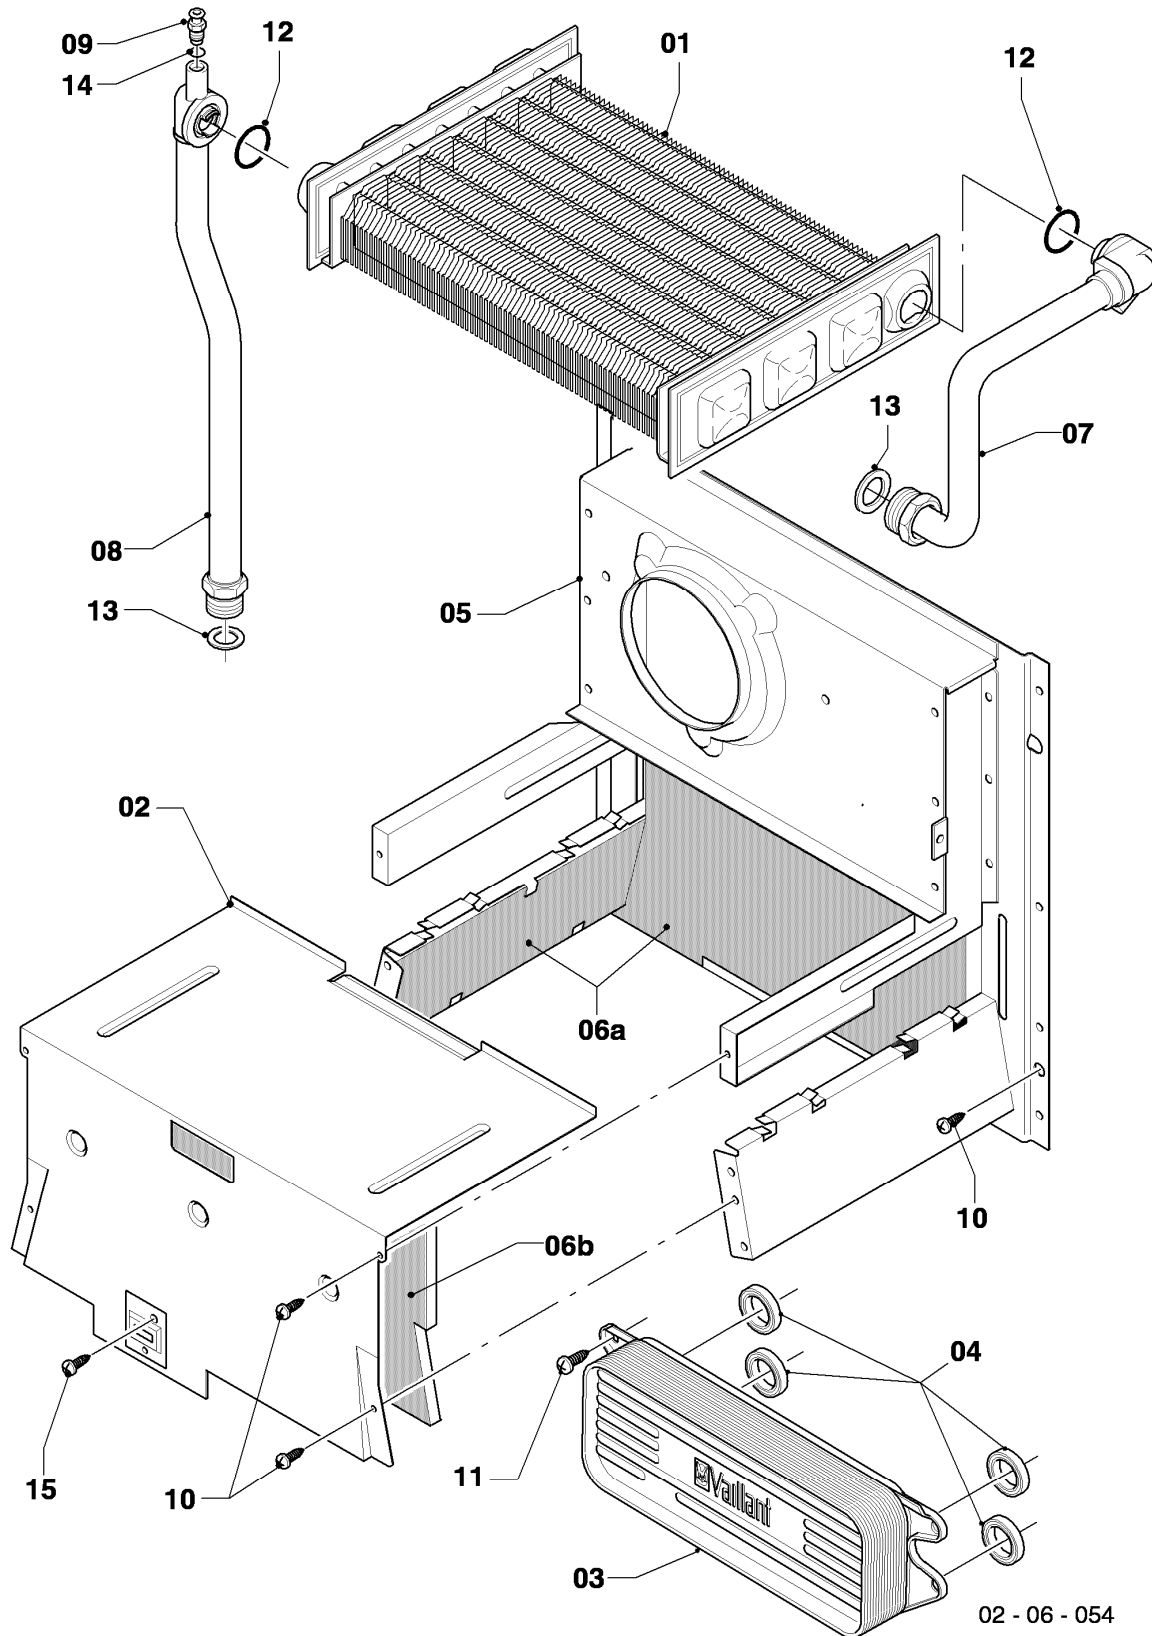

Gas-Wandheizgerät VC Turbo (incl. turboTEC)

VC 195/4-5

06 - Wärmetauscher

02 - 06 - 054

-> zum Ersatzteilkauf bei www.loebbeshop.de <-

Gas-Wandheizgerät VC Turbo (incl. turboTEC)

VC 195/4-5

06 - Wärmetauscher

Pos.	Teilenummer	Beschreibung	Hinweis, Bemerkung
01	0020068063	Wärmetauscher HW	VC 195/4-5, mit Pos. 12
02	078949	Deckel	VC 195/4-5, mit Pos. 06b,15
03	-	-	Position entfällt für diese Geräte
04	-	-	Position entfällt für diese Geräte
05	0020068065	Rückwand mit Isomatte 20kW	VC 195/4-5, mit Pos. 06a,10
06a	075972	Isoliermatte Turbo 20kW (Set)	VC 195/4-5, mit Pos. 06b
06b	-	-	nicht einzeln lieferbar, siehe Pos. 06a
07	0020068106	Rohr Brennerkühlung-PWT	VC 195/4-5, mit Pos. 12,13
08	0020068101	Rohr PWT-Schnittst. Turbo	VC 195/4-5, mit Pos. 09,12,13,14
09	140015	Entlüftungsschraube	mit Pos. 14
10	0020107695	Schraube (10 St.)	
11	-	-	Position entfällt für diese Geräte
12	981170	O-Ring (10 St.)	
13	981140	Rechteckdichtring 3/4 (10 St.)	
14	981166	O-Ring (10 St.)	
15	235739	Blechschaube	

-> zum Ersatzteilkauf bei www.loebbeshop.de <-