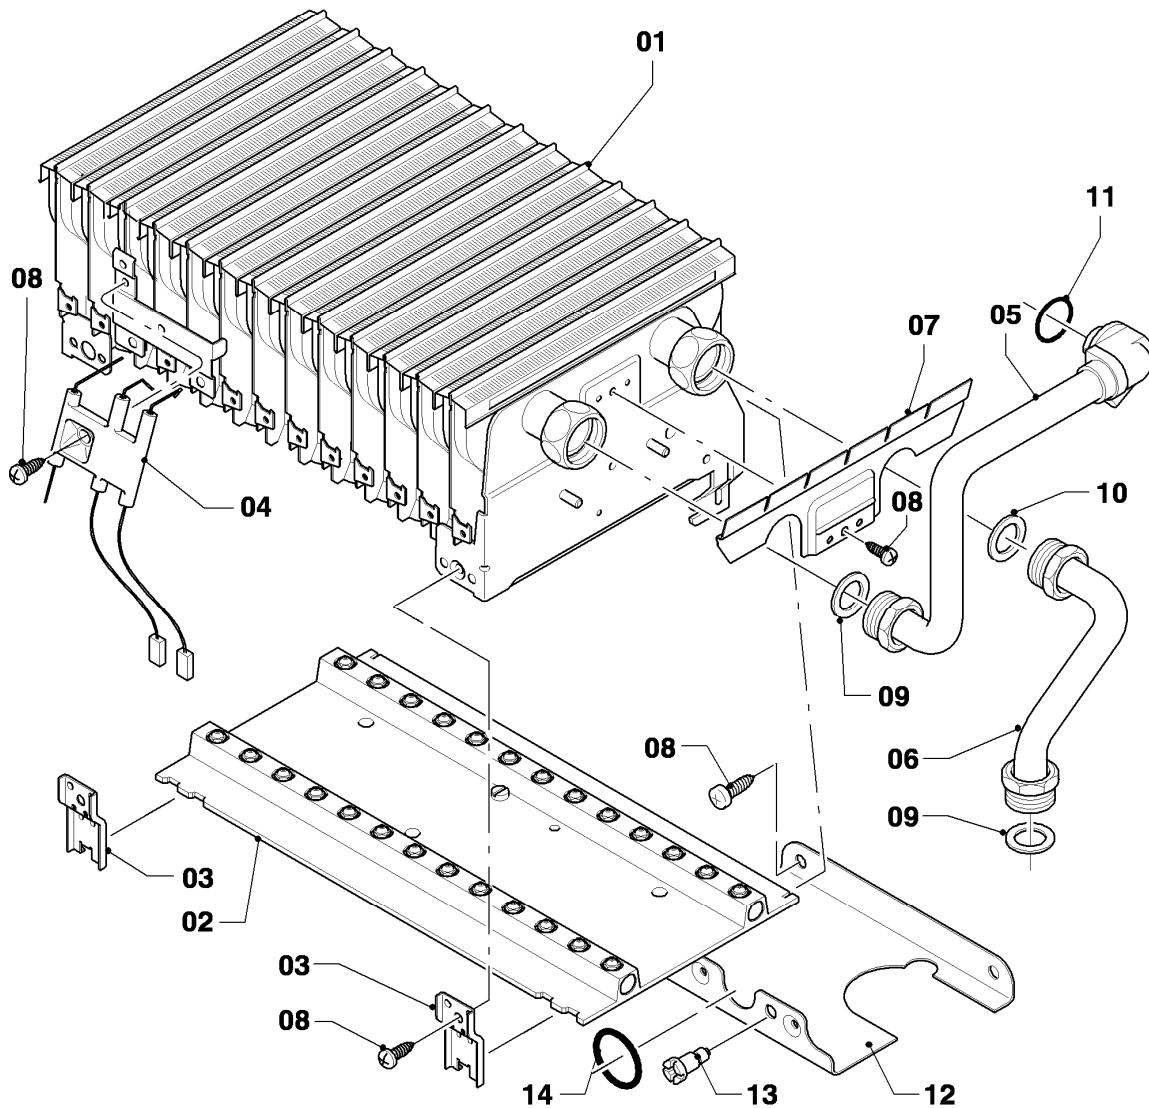

Gas-Wandheizgerät VC Turbo (incl. turboTEC)

VC 195/4-5

Baugruppenübersicht

02 - 00 - 090.01

-> zum Ersatzteilkauf bei www.loebbeshop.de <-

Gas-Wandheizgerät VC Turbo (incl. turboTEC)

VC 195/4-5

Baugruppenübersicht

VC 195/4-5

04 - Brenner

02 - 04 - 049

-> zum Ersatzteilkauf bei www.loebbeshop.de <-

Gas-Wandheizgerät VC Turbo (incl. turboTEC)

VC 195/4-5

04 - Brenner

Pos.	Teilenummer	Beschreibung	Hinweis, Bemerkung
00	-	-	Gasumstellsätze: siehe Baugruppe 05 Pos. 00
01	0020068045	Brenner Turbo 20kW	VC 195/4-5, mit Pos. 04,07,08,09,10,13,14
02	183629	Verteilerrohr	VC 195/4-5, Erdgas E, mit Pos. 08,13,14
02	183673	Verteilerrohr	VC 195/4-5, Erdgas L, mit Pos. 08,13,14
02	183607	Verteilerrohr	VC 195/4-5, Flüssiggas P, mit Pos. 08,13,14
03	221732	Stütze	mit Pos. 08
04	0020068047	Elektrode, Zündung + Überwachung	mit Pos. 08
05	0020068106	Rohr Brennerkühlung-PWT	VC 195/4-5, mit Pos. 09,11
06	022696	Rohr Schnittst.-Brennerkühlung	VC 195/4-5, mit Pos. 09,10
07	0020068048	Leitblech	mit Pos. 08
08	0020107695	Schraube (10 St.)	
09	981140	Rechteckdichtring 3/4 (10 St.)	
10	981307	Rechteckdichtring (10 St.)	
11	981170	O-Ring (10 St.)	
12	0020068094	Halter Anschlussrohr-Brenner	mit Pos. 08
13	0020107733	Schraube	
14	0020107693	O-Ring (10 St.)	