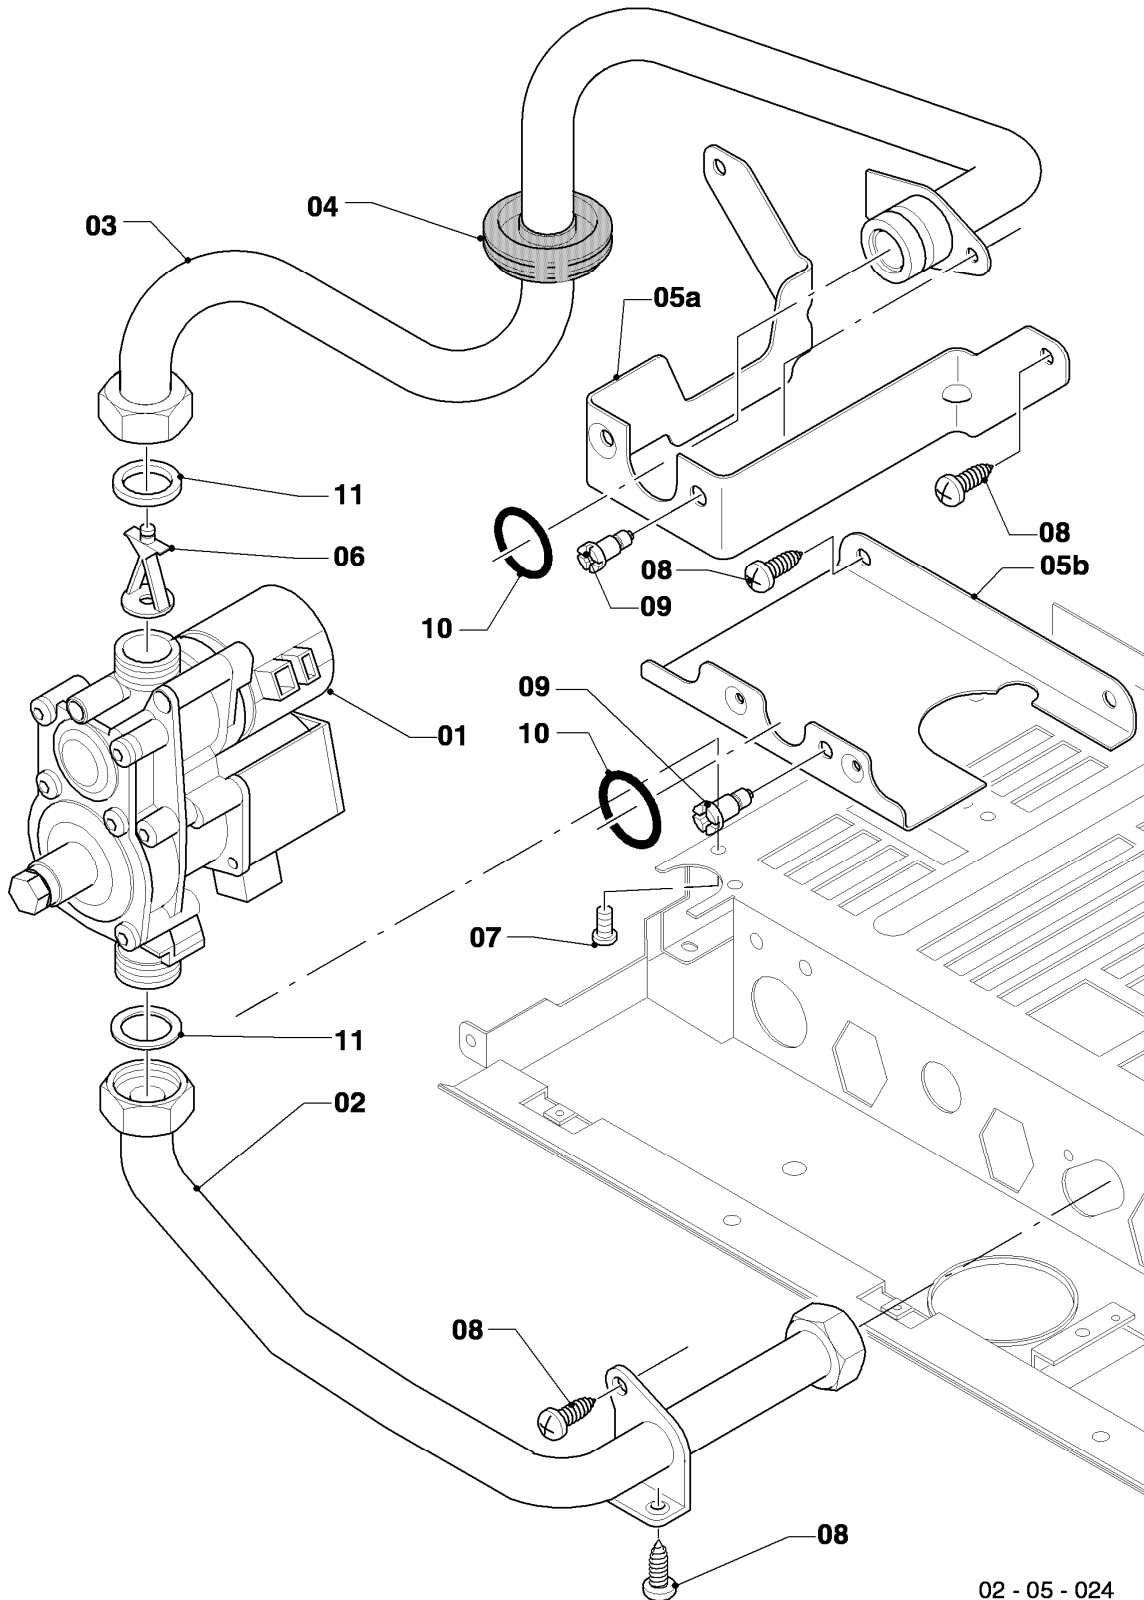

Gas-Wandheizgerät VC Turbo (incl. turboTEC)

VC 195/4-5

05 - Gasarmatur

02 - 05 - 024

-> zum Ersatzteilkauf bei www.loebbeshop.de <-

Gas-Wandheizgerät VC Turbo (incl. turboTEC)

VC 195/4-5

05 - Gasarmatur

Pos.	Teilenummer	Beschreibung	Hinweis, Bemerkung
00	0020070055	Umstellsatz turboTEC 20kW P->E	VC 195/4-5, für die Umstellung von P auf E
00	0020070058	Umstellsatz turboTEC 20kW P->L	VC 195/4-5, für die Umstellung von P auf L
00	0020070061	Umstellsatz turboTEC 20kW E/L->P	VC 195/4-5, für die Umstellung von E/L auf P
00	0020070070	Umstellsatz turboTEC 20kW E->L	VC 195/4-5, für die Umstellung von E auf L
00	0020070073	Umstellsatz turboTEC 20kW L->E	VC 195/4-5, für die Umstellung von L auf E
00	0020071580	Gasventil	mit Anschlußstück, nicht dargestellt
00	0020071581	Anschluss	für Gasventil, nicht dargestellt
01	0020053968	Gasarmatur (mit Druckregler)	VC 195/4-5, Erdgas E, mit Pos. 07,11
01	0020053968	Gasarmatur (mit Druckregler)	VC 195/4-5, Erdgas L, mit Pos. 07,11
01	0020019992	Gasarmatur	VC 195/4-5, Flüssiggas P, mit Pos. 07,11
02	0020068049	Rohr Gas Anschluß	mit Pos. 08,11
03	0020068054	Rohr Gas Turbo	VC 195/4-5, mit Pos. 04,09,10,11
04	980765	Dichtung (rot, groß)	
05a	-	-	Position entfällt für diese Geräte
05b	0020068094	Halter Anschlussrohr-Brenner	mit Pos. 08
06	-	-	VC 195/4-5, Erdgas E+L: diese Geräte haben keine Vordüse
06	0020068059	Vordüse 3,00 (hellgrau)	VC 195/4-5, Flüssiggas P, mit Pos. 11
07	139203	Schraube, (M4x8) DIN 7500	
08	0020107695	Schraube (10 St.)	
09	0020107733	Schraube	
10	0020107693	O-Ring (10 St.)	
11	981142	Rechteckdichtring (10 St.)	

-> zum Ersatzteilkauf bei www.loebbeshop.de <-