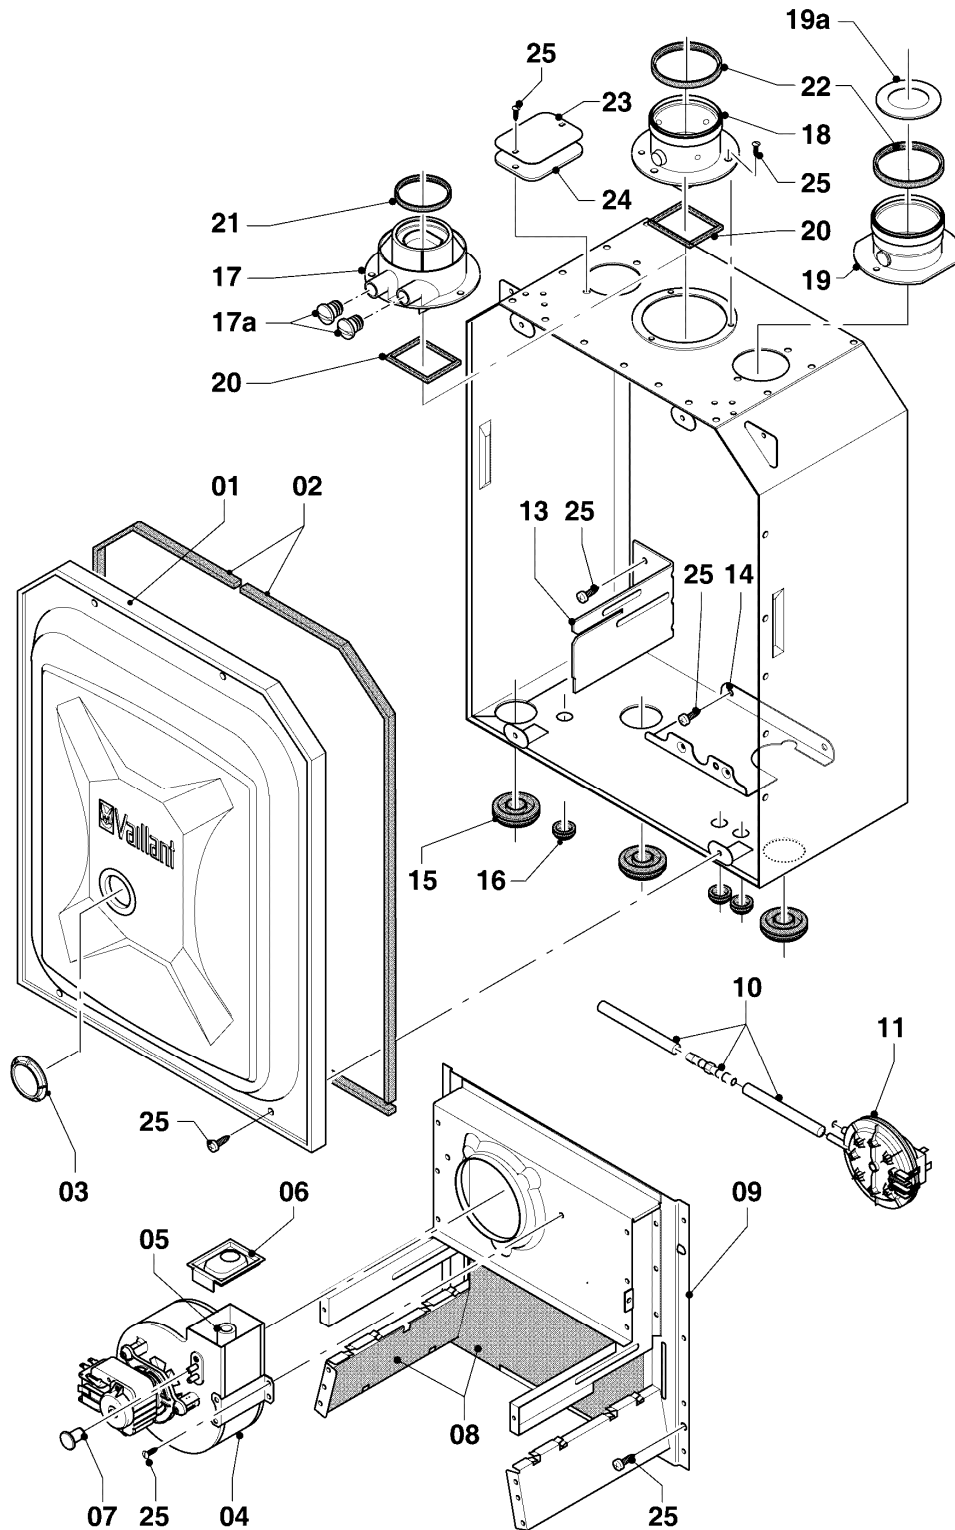

Gas-Wandheizgerät VC Turbo (incl. turboTEC)

VC 195/4-5 R1

07b - Unterdruckkammer

02-07-092.02

-> zum Ersatzteilkauf bei www.loebbeshop.de <-

Gas-Wandheizgerät VC Turbo (incl. turboTEC)

VC 195/4-5 R1

07b - Unterdruckkammer

Pos.	Teilenummer	Beschreibung	Hinweis, Bemerkung
01	0020068088	Deckel UDK 20/24kW	VC 195/4-5 R1, mit Pos. 02,03,25
02	0020041904	Dichtungssatz Deckel UDK	
03	0020020011	Schauglas (Silikon)	
04	190237	Gebläse	mit Pos. 05,07,25
05	0020080204	Pitotrohr mit Blenden	
06	-	-	VC 195/4-5 R1, Position entfällt für diese Geräte
07	0020020013	Stopfen (5 St.)	
08	075972	Isoliermatte Turbo 20kW (Set)	VC 195/4-5 R1
09	0020068065	Rückwand mit Isomatte 20kW	VC 195/4-5 R1, mit Pos. 08,25
10	0020041906	Schlauch Set	
11	0020041905	Druckwächter Huba	mit Pos. 10
13	0020068092	Halter Brenner 20kW	VC 195/4-5 R1, mit Pos. 25
14	0020068094	Halter Anschlussrohr-Brenner	mit Pos. 25
15	980765	Dichtung (rot, groß)	
16	980766	Dichtung (rot, klein)	
17	0020018201	Adapter (60/100)	mit Pos. 17a,20,21
17a	0020107743	Schraube	
18	-	-	Position entfällt für diese Geräte
19	-	-	Position entfällt für diese Geräte
19a	-	-	Position entfällt für diese Geräte
20	981260	Dichtung SL-Schaum	
21	981178	Dichtring Silikon (DN 60)	
22	-	-	Position entfällt für diese Geräte
23	-	-	Position entfällt für diese Geräte
24	-	-	Position entfällt für diese Geräte
25	0020107695	Schraube (10 St.)	

-> zum Ersatzteilkauf bei www.loebbeshop.de <-