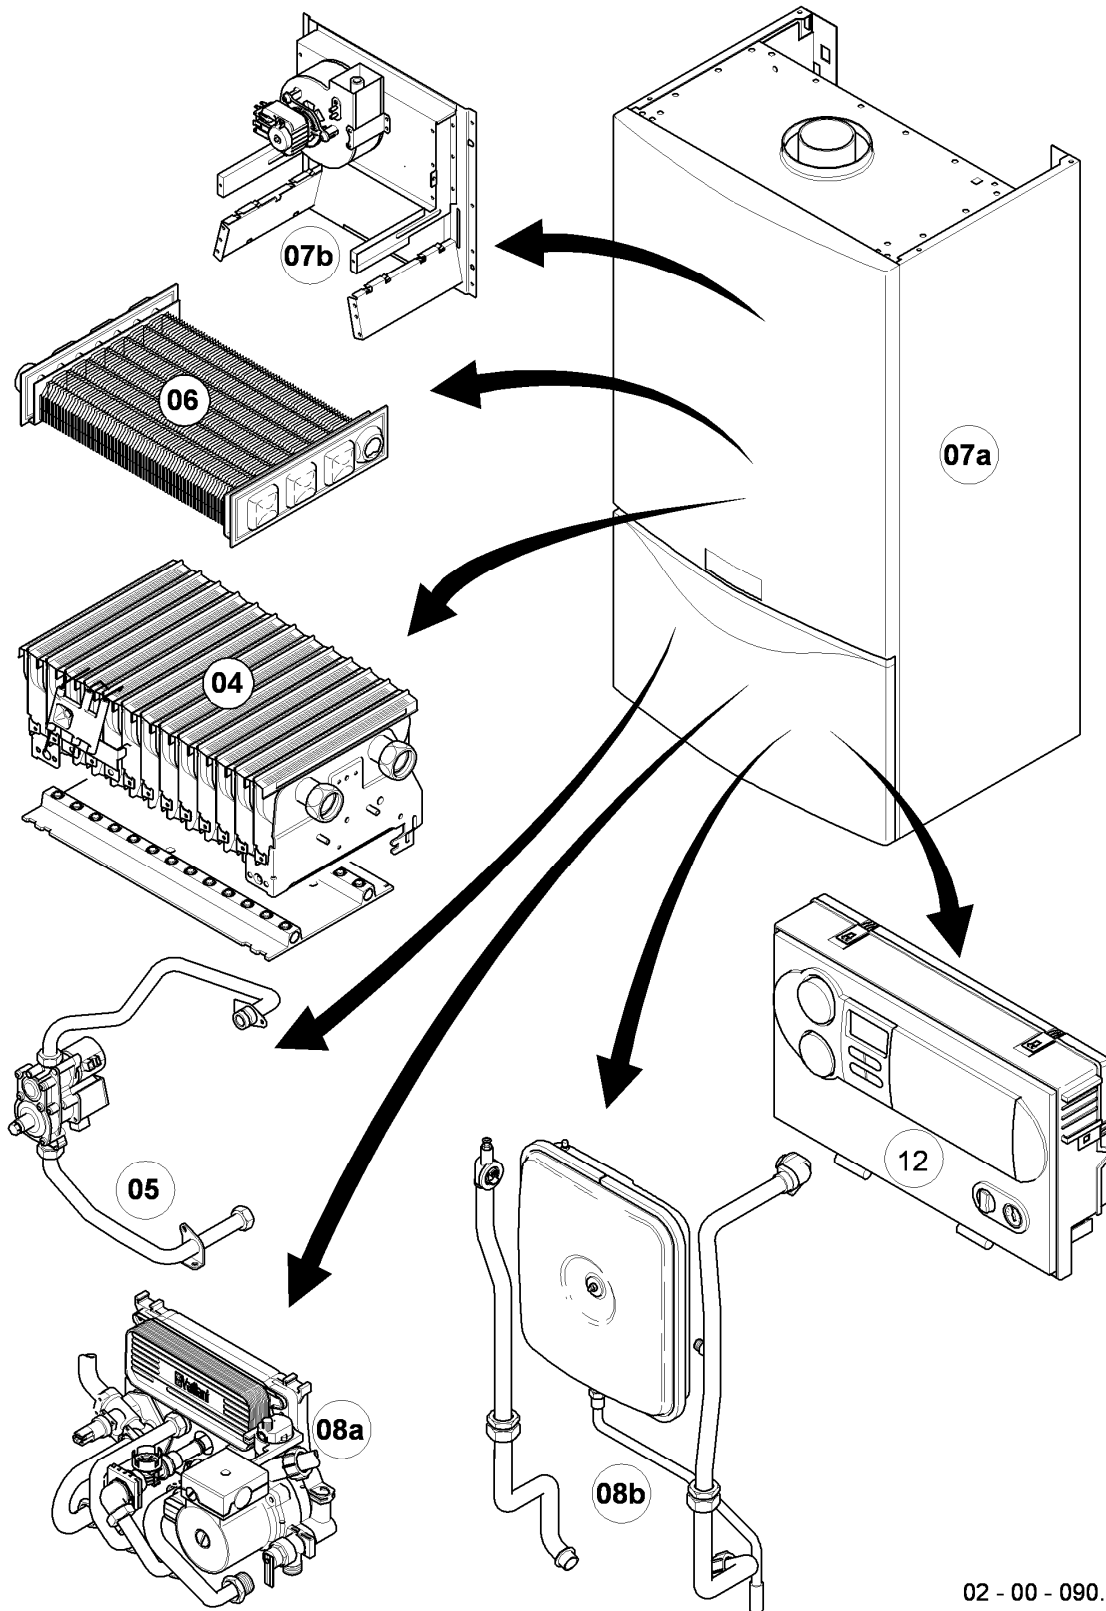

# Gas-Wandheizgerät VC Turbo (incl. turboTEC)

VC 195/4-5 R1

Baugruppenübersicht

02 - 00 - 090.01

-> zum Ersatzteilkauf bei [www.loebbeshop.de](http://www.loebbeshop.de) <-

## Gas-Wandheizgerät VC Turbo (incl. turboTEC)

VC 195/4-5 R1

Baugruppenübersicht

Pos.	Baugruppe
04	Brenner
05	Gasarmatur
06	Wärmetauscher
07a	Verkleidungsteile
07b	Unterdruckkammer
08a	Hydraulikteile
08b	Hydraulikteile
12	Schaltkasten

## Gas-Wandheizgerät VC Turbo (incl. turboTEC)

VC 195/4-5 R1

04 - Brenner

Pos.	Teilenummer	Beschreibung	Hinweis, Bemerkung
00	-	-	Gasumstellsätze: siehe Baugruppe 05 Pos. 00
01	0020068045	Brenner Turbo 20kW	VC 195/4-5 R1, mit Pos. 04,07,08,09,10,13,14
02	183629	Verteilerrohr	VC 195/4-5 R1, Erdgas E, mit Pos. 08,13,14
02	183673	Verteilerrohr	VC 195/4-5 R1, Erdgas L, mit Pos. 08,13,14
02	183607	Verteilerrohr	VC 195/4-5 R1, Flüssiggas P, mit Pos. 08,13,14
03	221732	Stütze	mit Pos. 08
04	0020068047	Elektrode, Zündung + Überwachung	mit Pos. 08
05	0020068106	Rohr Brennerkühlung-PWT	VC 195/4-5 R1, mit Pos. 09,11
06	022696	Rohr Schnittst.-Brennerkühlung	VC 195/4-5 R1, mit Pos. 09,10
07	0020068048	Leitblech	mit Pos. 08
08	0020107695	Schraube (10 St.)	
09	981140	Rechteckdichtring 3/4 (10 St.)	
10	981307	Rechteckdichtring (10 St.)	
11	981170	O-Ring (10 St.)	
12	0020068094	Halter Anschlussrohr-Brenner	mit Pos. 08
13	0020107733	Schraube	
14	0020107693	O-Ring (10 St.)	