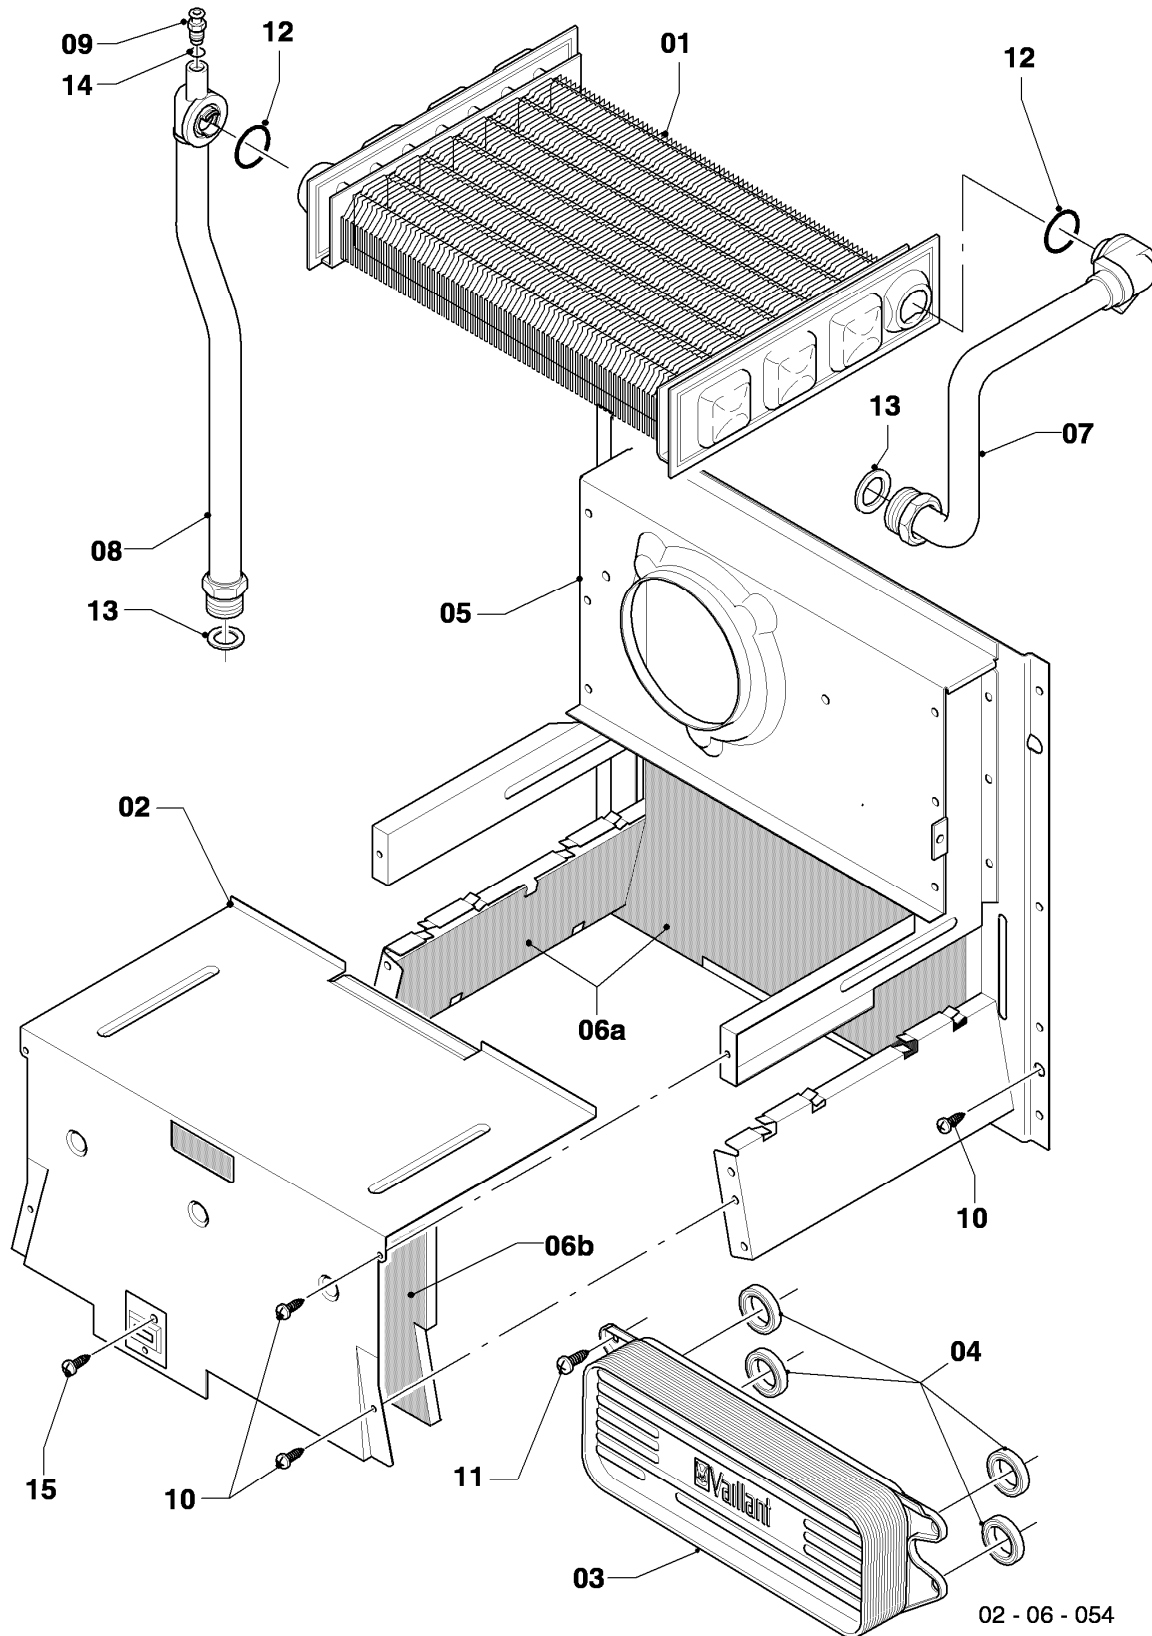

Gas-Wandheizgerät VC Turbo (incl. turboTEC)

VC 195/4-5 R1

06 - Wärmetauscher

02 - 06 - 054

-> zum Ersatzteilkauf bei www.loebbeshop.de <-

Gas-Wandheizgerät VC Turbo (incl. turboTEC)

VC 195/4-5 R1

06 - Wärmetauscher

Pos.	Teilenummer	Beschreibung	Hinweis, Bemerkung
01	0020068063	Wärmetauscher HW	VC 195/4-5 R1, mit Pos. 12
02	078949	Deckel	VC 195/4-5 R1, mit Pos. 06b,15
03	-	-	Position entfällt für diese Geräte
04	-	-	Position entfällt für diese Geräte
05	0020068065	Rückwand mit Isomatte 20kW	VC 195/4-5 R1, mit Pos. 06a,10
06a	075972	Isoliermatte Turbo 20kW (Set)	VC 195/4-5 R1, mit Pos. 06b
06b	-	-	nicht einzeln lieferbar, siehe Pos. 06a
07	0020068106	Rohr Brennerkühlung-PWT	VC 195/4-5 R1, mit Pos. 12,13
08	0020068101	Rohr PWT-Schnittst. Turbo	VC 195/4-5 R1, mit Pos. 09,12,13,14
09	140015	Entlüftungsschraube	mit Pos. 14
10	0020107695	Schraube (10 St.)	
11	-	-	Position entfällt für diese Geräte
12	981170	O-Ring (10 St.)	
13	981140	Rechteckdichtring 3/4 (10 St.)	
14	981166	O-Ring (10 St.)	
15	235739	Blechschaube	

-> zum Ersatzteilkauf bei www.loebbeshop.de <-