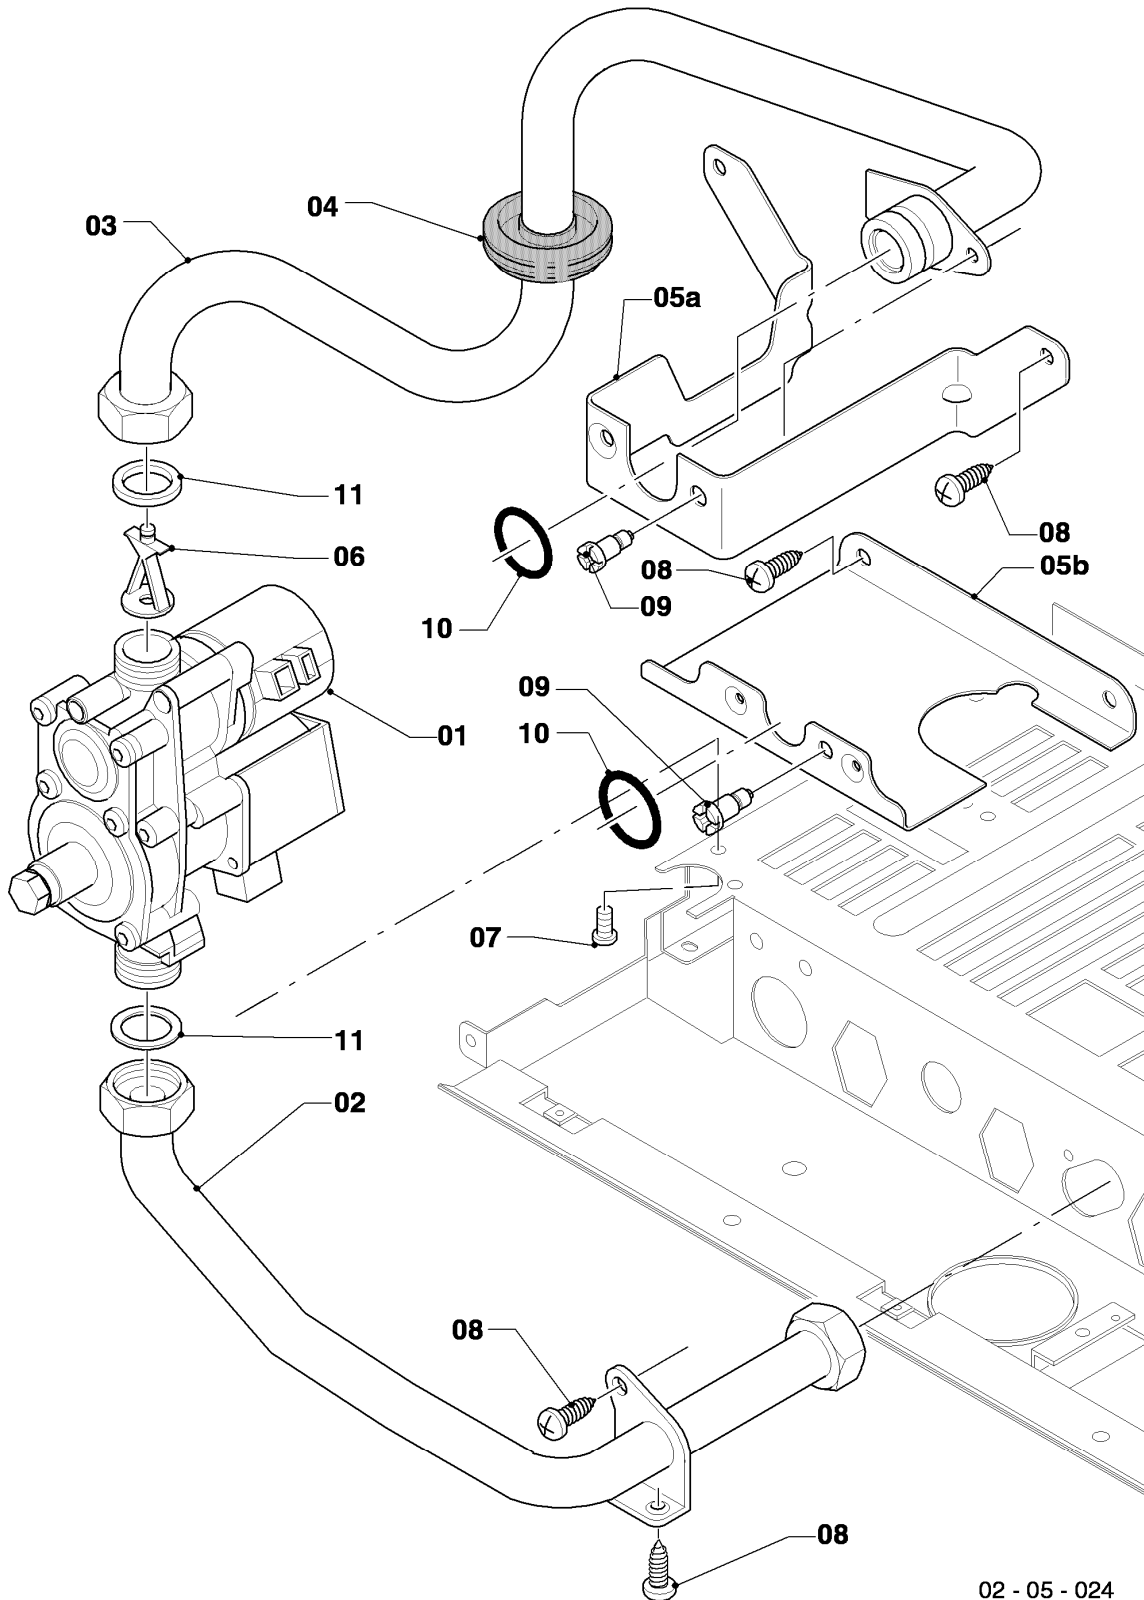

Gas-Wandheizgerät VC Turbo (incl. turboTEC)

VC 195/4-5 R1

05 - Gasarmatur

02 - 05 - 024

-> zum Ersatzteilkauf bei www.loebbeshop.de <-

Gas-Wandheizgerät VC Turbo (incl. turboTEC)

VC 195/4-5 R1

05 - Gasarmatur

Pos.	Teilenummer	Beschreibung	Hinweis, Bemerkung
00	0020070055	Umstellsatz turboTEC 20kW P->E	VC 195/4-5 R1, für die Umstellung von P auf E
00	0020070058	Umstellsatz turboTEC 20kW P->L	VC 195/4-5 R1, für die Umstellung von P auf L
00	0020070061	Umstellsatz turboTEC 20kW E/L->P	VC 195/4-5 R1, für die Umstellung von E/L auf P
00	0020070070	Umstellsatz turboTEC 20kW E->L	VC 195/4-5 R1, für die Umstellung von E auf L
00	0020070073	Umstellsatz turboTEC 20kW L->E	VC 195/4-5 R1, für die Umstellung von L auf E
00	0020071580	Gasventil	mit Anschlußstück, nicht dargestellt
00	0020071581	Anschluss	für Gasventil, nicht dargestellt
01	0020053968	Gasarmatur (mit Druckregler)	VC 195/4-5 R1, Erdgas E, mit Pos. 07,11
01	0020053968	Gasarmatur (mit Druckregler)	VC 195/4-5 R1, Erdgas L, mit Pos. 07,11
01	0020019992	Gasarmatur	VC 195/4-5 R1, Flüssiggas P, mit Pos. 07,11
02	0020068049	Rohr Gas Anschluß	mit Pos. 08,11
03	0020068054	Rohr Gas Turbo	VC 195/4-5 R1, mit Pos. 04,09,10,11
04	980765	Dichtung (rot, groß)	
05a	-	-	Position entfällt für diese Geräte
05b	0020068094	Halter Anschlussrohr-Brenner	mit Pos. 08
06	-	-	VC 195/4-5 R1, Erdgas E+L: diese Geräte haben keine Vordüse
06	0020068059	Vordüse 3,00 (hellgrau)	VC 195/4-5 R1, Flüssiggas P, mit Pos. 11
07	139203	Schraube, (M4x8) DIN 7500	
08	0020107695	Schraube (10 St.)	
09	0020107733	Schraube	
10	0020107693	O-Ring (10 St.)	
11	981142	Rechteckdichtring (10 St.)	

-> zum Ersatzteilkauf bei www.loebbeshop.de <-