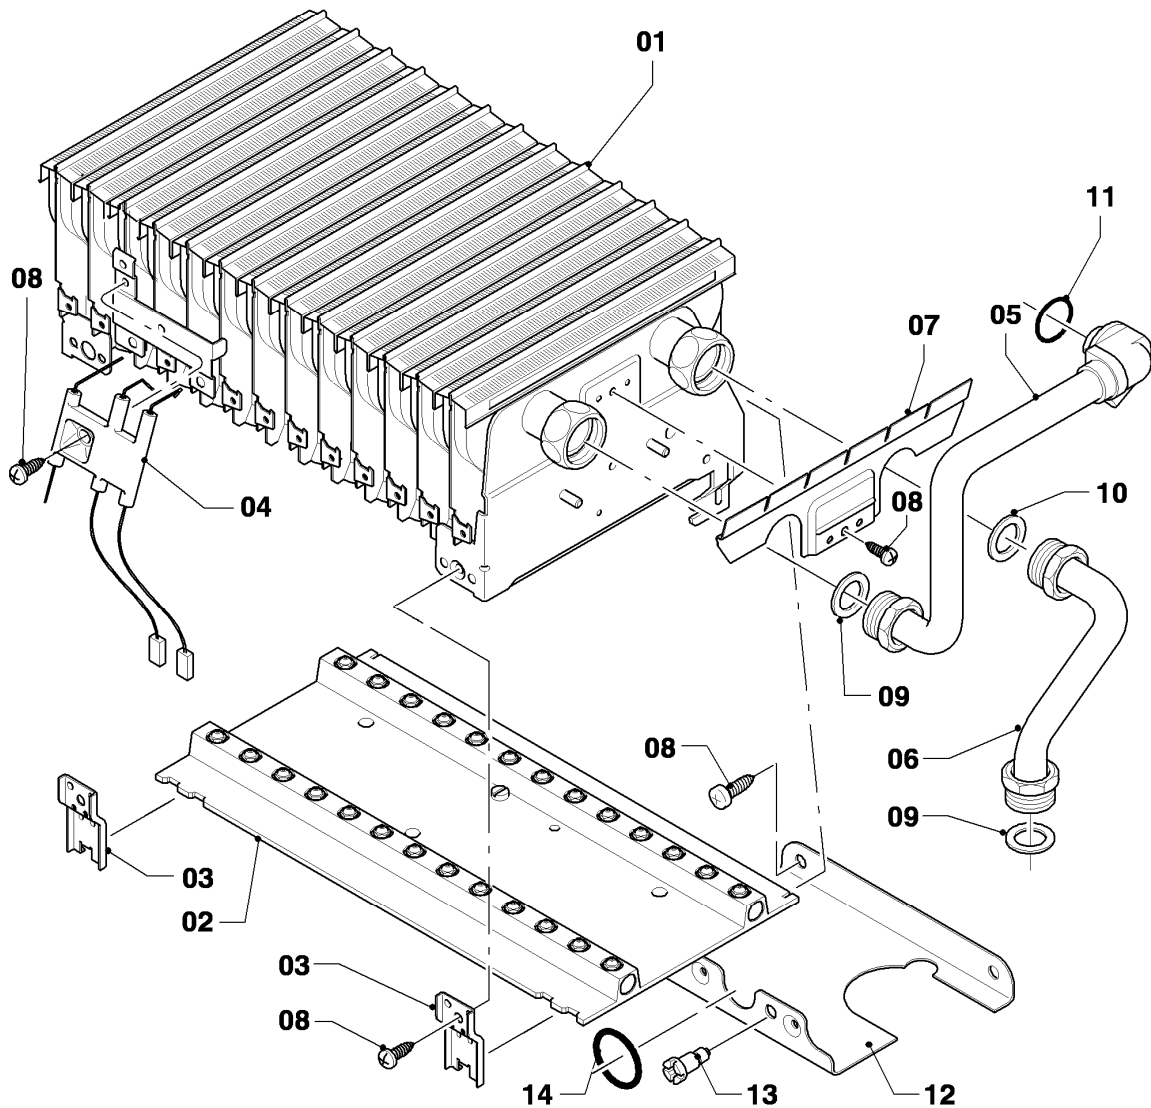

# Gas-Wandheizgerät VC Turbo (incl. turboTEC)

VC 195/4-5 R1

Baugruppenübersicht

02 - 00 - 090.01

-> zum Ersatzteilkauf bei [www.loebbeshop.de](http://www.loebbeshop.de) <-

## Gas-Wandheizgerät VC Turbo (incl. turboTEC)

VC 195/4-5 R1

Baugruppenübersicht

Pos.	Baugruppe
04	Brenner
05	Gasarmatur
06	Wärmetauscher
07a	Verkleidungsteile
07b	Unterdruckkammer
08a	Hydraulikteile
08b	Hydraulikteile
12	Schaltkasten

## Gas-Wandheizgerät VC Turbo (incl. turboTEC)

VC 195/4-5 R1

04 - Brenner

02 - 04 - 049

-> zum Ersatzteilkauf bei [www.loebbeshop.de](http://www.loebbeshop.de) <-

## Gas-Wandheizgerät VC Turbo (incl. turboTEC)

VC 195/4-5 R1

04 - Brenner

Pos.	Teilenummer	Beschreibung	Hinweis, Bemerkung
00	-	-	Gasumstellsätze: siehe Baugruppe 05 Pos. 00
01	0020068045	Brenner Turbo 20kW	VC 195/4-5 R1, mit Pos. 04,07,08,09,10,13,14
02	183629	Verteilerrohr	VC 195/4-5 R1, Erdgas E, mit Pos. 08,13,14
02	183673	Verteilerrohr	VC 195/4-5 R1, Erdgas L, mit Pos. 08,13,14
02	183607	Verteilerrohr	VC 195/4-5 R1, Flüssiggas P, mit Pos. 08,13,14
03	221732	Stütze	mit Pos. 08
04	0020068047	Elektrode, Zündung + Überwachung	mit Pos. 08
05	0020068106	Rohr Brennerkühlung-PWT	VC 195/4-5 R1, mit Pos. 09,11
06	022696	Rohr Schnittst.-Brennerkühlung	VC 195/4-5 R1, mit Pos. 09,10
07	0020068048	Leitblech	mit Pos. 08
08	0020107695	Schraube (10 St.)	
09	981140	Rechteckdichtring 3/4 (10 St.)	
10	981307	Rechteckdichtring (10 St.)	
11	981170	O-Ring (10 St.)	
12	0020068094	Halter Anschlussrohr-Brenner	mit Pos. 08
13	0020107733	Schraube	
14	0020107693	O-Ring (10 St.)	