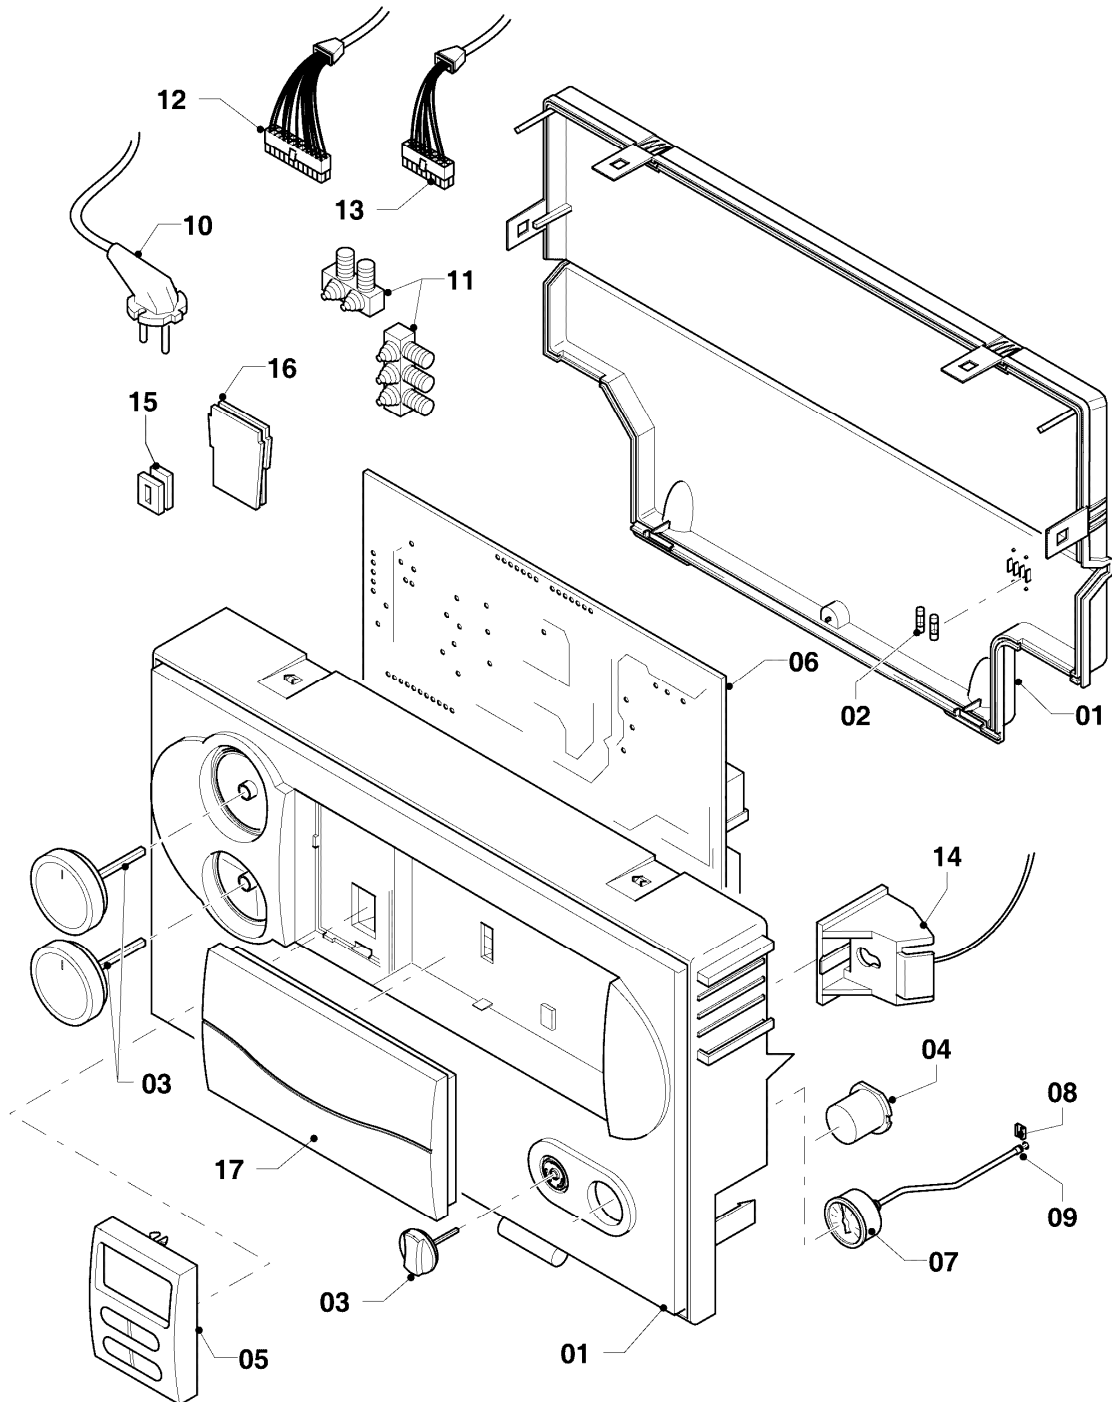

Gas-Wandheizgerät VC Turbo (incl. turboTEC)

VC 195/4-5 R1

12 - Schaltkasten

02-12-051.01

-> zum Ersatzteilkauf bei www.loebbeshop.de <-

Gas-Wandheizgerät VC Turbo (incl. turboTEC)

VC 195/4-5 R1

12 - Schaltkasten

Pos.	Teilenummer	Beschreibung	Hinweis, Bemerkung
01	0020037661	Gehäuse (Performance, weiß)	mit Pos. 02,03
02	0020067507	Sicherung 2,0 A T2H (10 St.)	2,0 AT
03	0020037662	Knopf weiß, Set a 3 St.	
04	-	-	Position entfällt für diese Geräte
05	0020056562	Display (weiß)	
06	0020136649	Leiterplatte, Heizwert low NOX	
07	180982	Manometer	mit Pos. 08,09
08	0020107709	Halter	
09	981155	O-Ring (10 St.)	
10	-	-	nicht für Deutschland
11	078533	Zugentlaster, Set	
12	0020128698	Kabelbaum Hydraulik VC	Gasarmatur, Wasserdrucksensor, VUV, Speicherfühler, C1/C2
13	0020115614	Kabelbaum Turbo	Ionisationselektrode, Ventilator, Druckdose, Vor- und Rücklauf-NTC
14	0020041932	Fangband	
15	139438	Stopfen (klein)	
16	0020041940	Stopfen	
17	0020130231	Abdeckung Reglerschacht, weiss	

-> zum Ersatzteilkauf bei www.loebbeshop.de <-