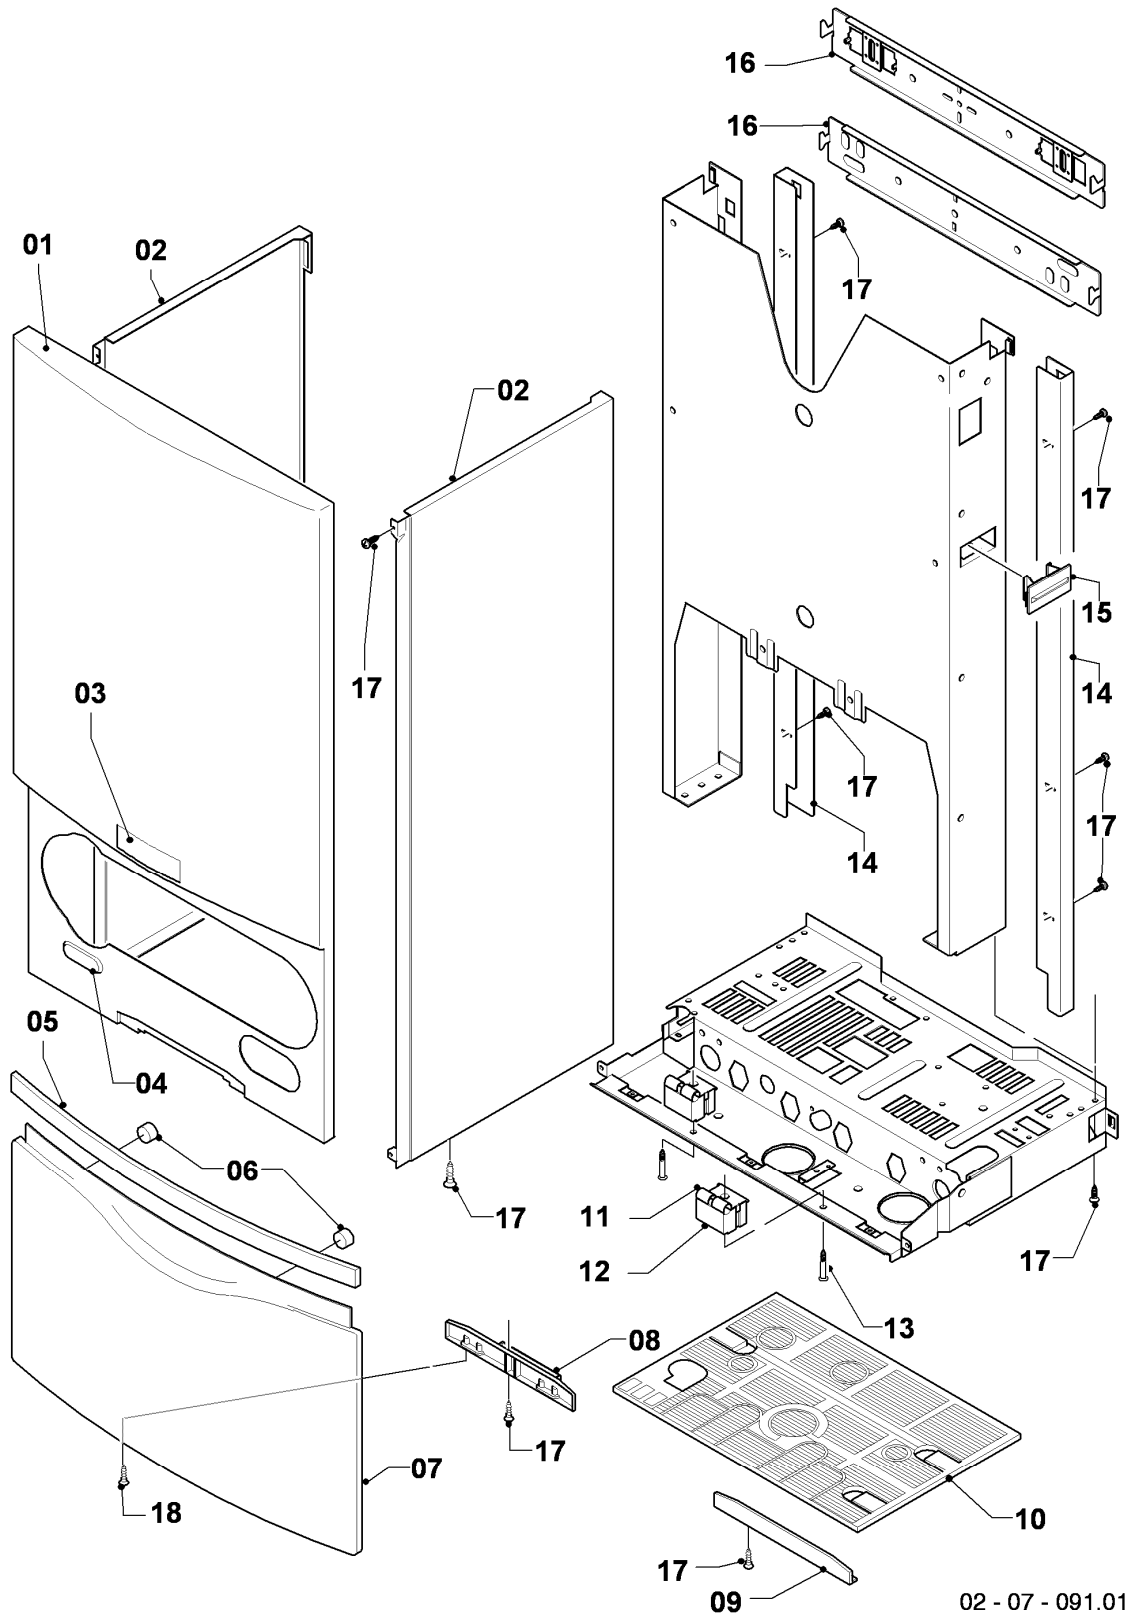

Gas-Wandheizgerät VC Turbo (incl. turboTEC)

VC 195/4-5 R1

07a - Verkleidungsteile

02 - 07 - 091.01

-> zum Ersatzteilkauf bei www.loebbeshop.de <-

Gas-Wandheizgerät VC Turbo (incl. turboTEC)

VC 195/4-5 R1

07a - Verkleidungsteile

Pos.	Teilenummer	Beschreibung	Hinweis, Bemerkung
01	0020039073	Frontblech	mit Pos. 03,04,17
02	0020039074	Seitenblech	mit Pos. 17
03	118096	Firmenschild (alle Typen)	
04	0020068070	Schild Verkaufsbezeichnung (Set)	
05	180942	Griff (weiß)	mit Pos. 06
06	0020068136	Magnet, Set a 2 St.	
07	0020039076	Klappe	mit Pos. 05,06,08,17
08	0020039077	Scharnier	mit Pos. 17,18
09	-	-	Position entfällt für diese Geräte
10	0020068072	Abdeckung (mit Variorahmen)	
11	0020039079	Halter Schaltkasten	mit Pos. 13
12	0020039080	Abstandshalter	
13	235708	Blechschraube	
14	0020068074	Abstandhalter Variorahmen li.+re. (Set)	mit Pos. 17
15	0020068076	Clip (Halter ADG)	
16	0020068077	Halter Gerät	
16	0020130588	Befestigungssatz (Schrauben + Dübel)	nicht dargestellt
17	0020107695	Schraube (10 St.)	
18	0020107695	Schraube (10 St.)	für Scharniere bis 03/09 (Durchmesser der Bohrung: 4mm)
18	193538	Schraube (10 St.)	für Scharniere ab 03/09 (Durchmesser der Bohrung: 3mm)

-> zum Ersatzteilkauf bei www.loebbeshop.de <-