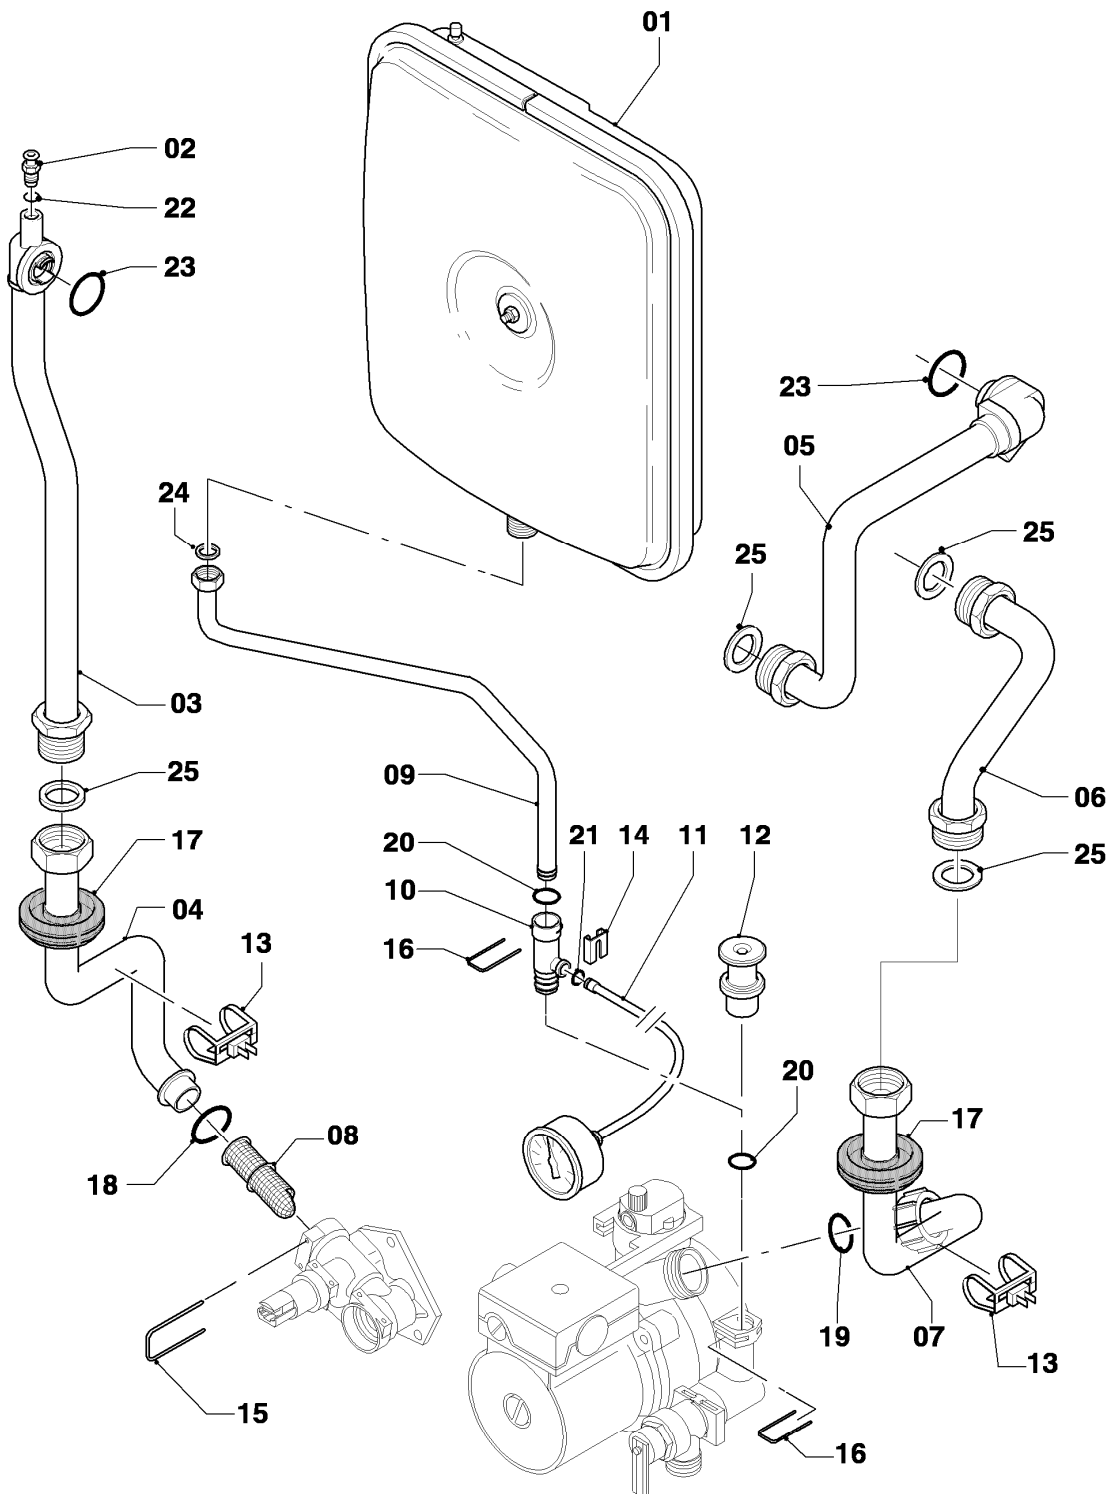

Gas-Wandheizgerät VC Turbo (incl. turboTEC)

VC 195/4-5 R1

08b - Hydraulikteile

02 - 08 - 164

-> zum Ersatzteilkauf bei www.loebbeshop.de <-

Gas-Wandheizgerät VC Turbo (incl. turboTEC)

VC 195/4-5 R1

08b - Hydraulikteile

Pos.	Teilenummer	Beschreibung	Hinweis, Bemerkung
01	0020051470	Ausdehnungsgefäß 12 ltr.	mit Pos. 24
02	140015	Entlüftungsschraube	mit Pos. 22
03	0020068101	Rohr PWT-Schnittst. Turbo	VC 195/4-5 R1, mit Pos. 02,22,23,25
04	0020068104	Rohr Verteiler-Schnittst.	mit Pos. 15,17,18,25
05	0020068106	Rohr Brennerkühlung-PWT	VC 195/4-5 R1, mit Pos. 23,25
06	022696	Rohr Schnittst.-Brennerkühlung	VC 195/4-5 R1, mit Pos. 25
07	0020130764	Rohr Pumpe-Schnittst.	mit Pos. 17,19,25
08	179030	Sieb	mit Pos. 15,18
09	0020068115	Rohr ADG	mit Pos. 16,20,24
10	0020023812	Adapter Manometer 10/10	mit Pos. 14,16,20,21
11	180982	Manometer	mit Pos. 14,21
12	-	-	Position entfällt für diese Geräte
13	0020068120	Fühler (NTC, 19mm)	
14	0020107709	Halter	
15	178992	Klammer (10 St.)	
16	0020107694	Klammer (5 St.)	
17	980765	Dichtung (rot, groß)	
18	193537	O-Ring (10 St.)	
19	193539	O-Ring (10 St.)	
20	178993	O-Ring (10 St.)	
21	981155	O-Ring (10 St.)	
22	981166	O-Ring (10 St.)	
23	981170	O-Ring (10 St.)	
24	981149	Rechteckdichtring (10 St.)	
25	981140	Rechteckdichtring 3/4 (10 St.)	

-> zum Ersatzteilkauf bei www.loebbeshop.de <-