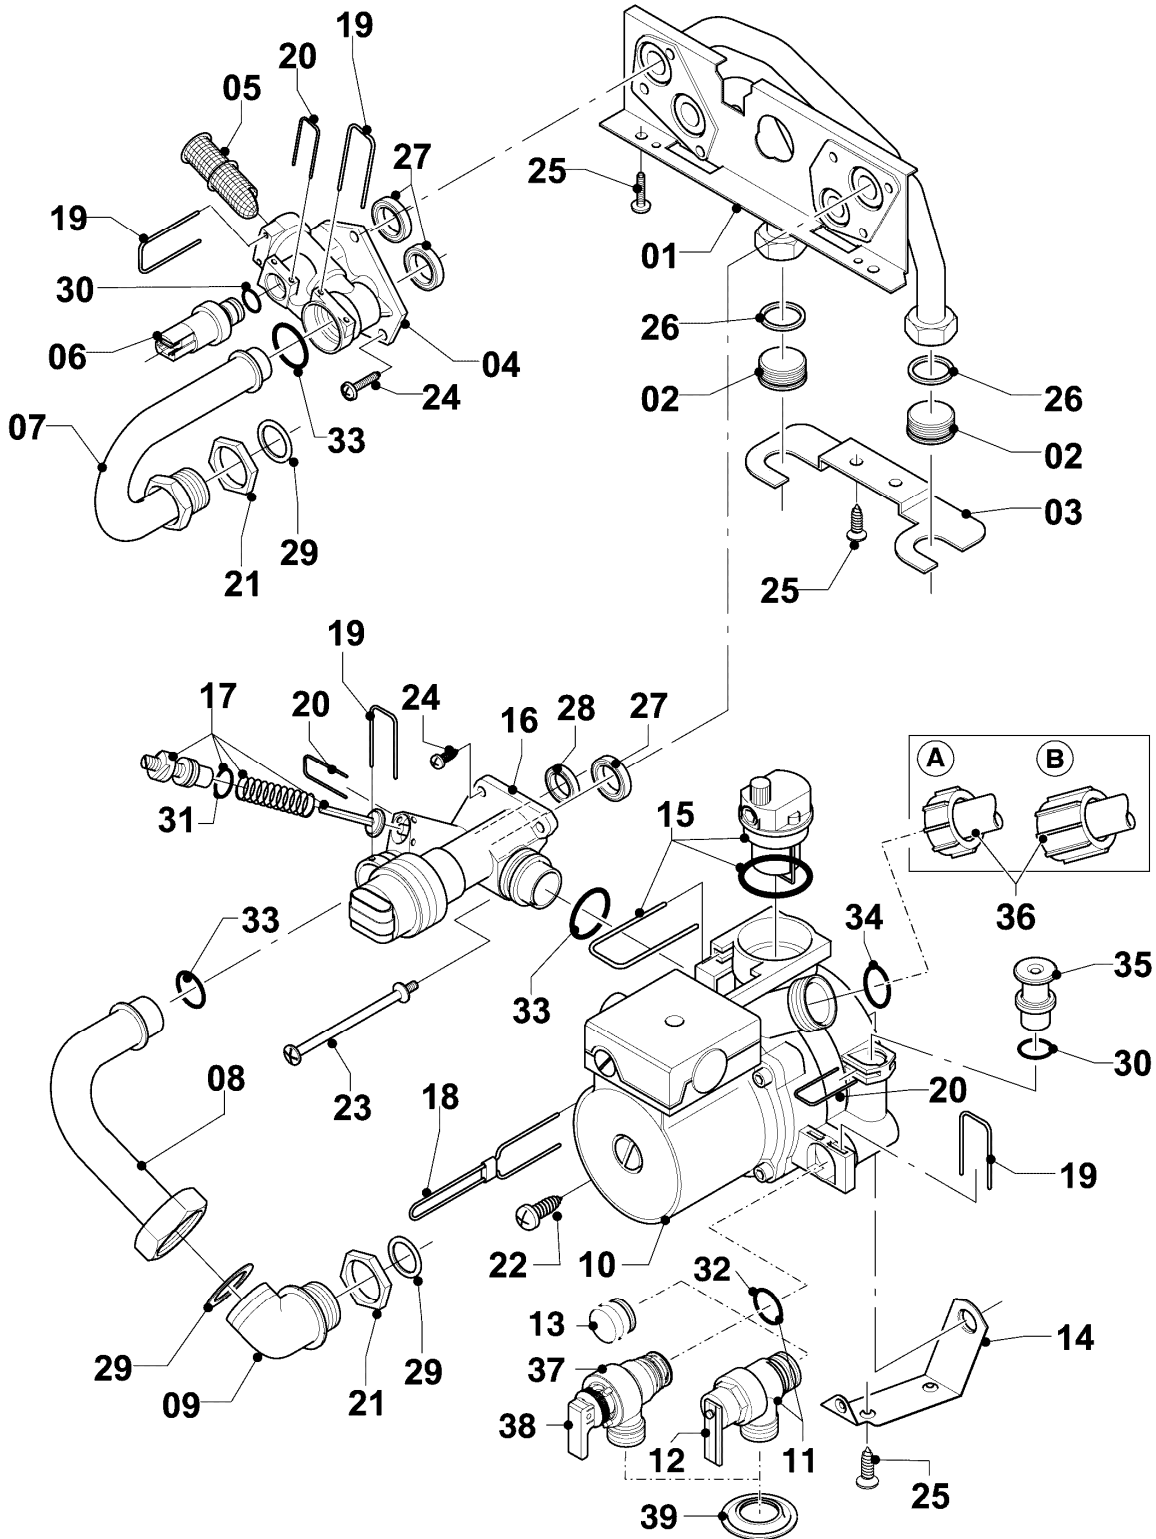

Gas-Wandheizgerät VC Turbo (incl. turboTEC)

VC 195/4-5 R1

08a - Hydraulikteile

02-08-160.05

-> zum Ersatzteilkauf bei www.loebbeshop.de <-

Gas-Wandheizgerät VC Turbo (incl. turboTEC)

VC 195/4-5 R1

08a - Hydraulikteile

Pos.	Teilenummer	Beschreibung	Hinweis, Bemerkung
01	0020046782	Hydroplatte	mit Pos. 02,24,25,26,27,28,33
02	0020052070	Stopfen, Set a 2 St.	mit Pos. 26
03	-	-	nicht einzeln lieferbar
04	0020140559	Anschluss, Vorlauf (Kunststoff)	VC 195/4-5 R1, mit Pos. 19,20,24,27,30,33
05	179030	Sieb	mit Pos. 19,33
06	0020059717	Fühler (Wasserdrucksensor)	mit Pos. 20,30
07	179033	Rohr	mit Pos. 21,29,33
08	179036	Rohr	mit Pos. 19,29,33
09	179035	Anschlussstück (ohne Fülleinrichtung)	mit Pos. 29
10	178983	Pumpe	mit Pos. 14,15,19,20,22,27,28,30,32,33,34,35
11	178985	Sicherheitsventil (3 bar)	mit Pos. 12, 19, 32
12	178974	Hebel	
14	178984	Halter	mit Pos. 22,25
15	104521	Schnellentlüfter	
16	0020020015	Vorrangumschaltventil mit Bypass	VC 195/4-5 R1, mit Pos. 17,19,20,23,24,27,28,33
17	178980	Bypass	mit Pos. 20
18	178981	Klammer	
19	178992	Klammer (10 St.)	
20	0020107694	Klammer (5 St.)	
21	193598	Mutter, Set a 4 St.	
22	235756	Blechschraube (ST 4,8x19)	
23	0020041941	Schraube (Flachkopfschraube lang)	
24	178967	Schraube M5 x 18 mm (10 St.)	
25	0020107695	Schraube (10 St.)	
26	981142	Rechteckdichtring (10 St.)	
27	193535	Rechteckdichtring (10 St.)	
28	178969	Rechteckdichtring (10 St.)	
29	981140	Rechteckdichtring 3/4 (10 St.)	
30	178993	O-Ring (10 St.)	
31	981165	O-Ring (10 St.)	
32	178986	O-Ring (10 St.)	
33	193537	O-Ring (10 St.)	

-> zum Ersatzteilkauf bei www.loebbeshop.de <-