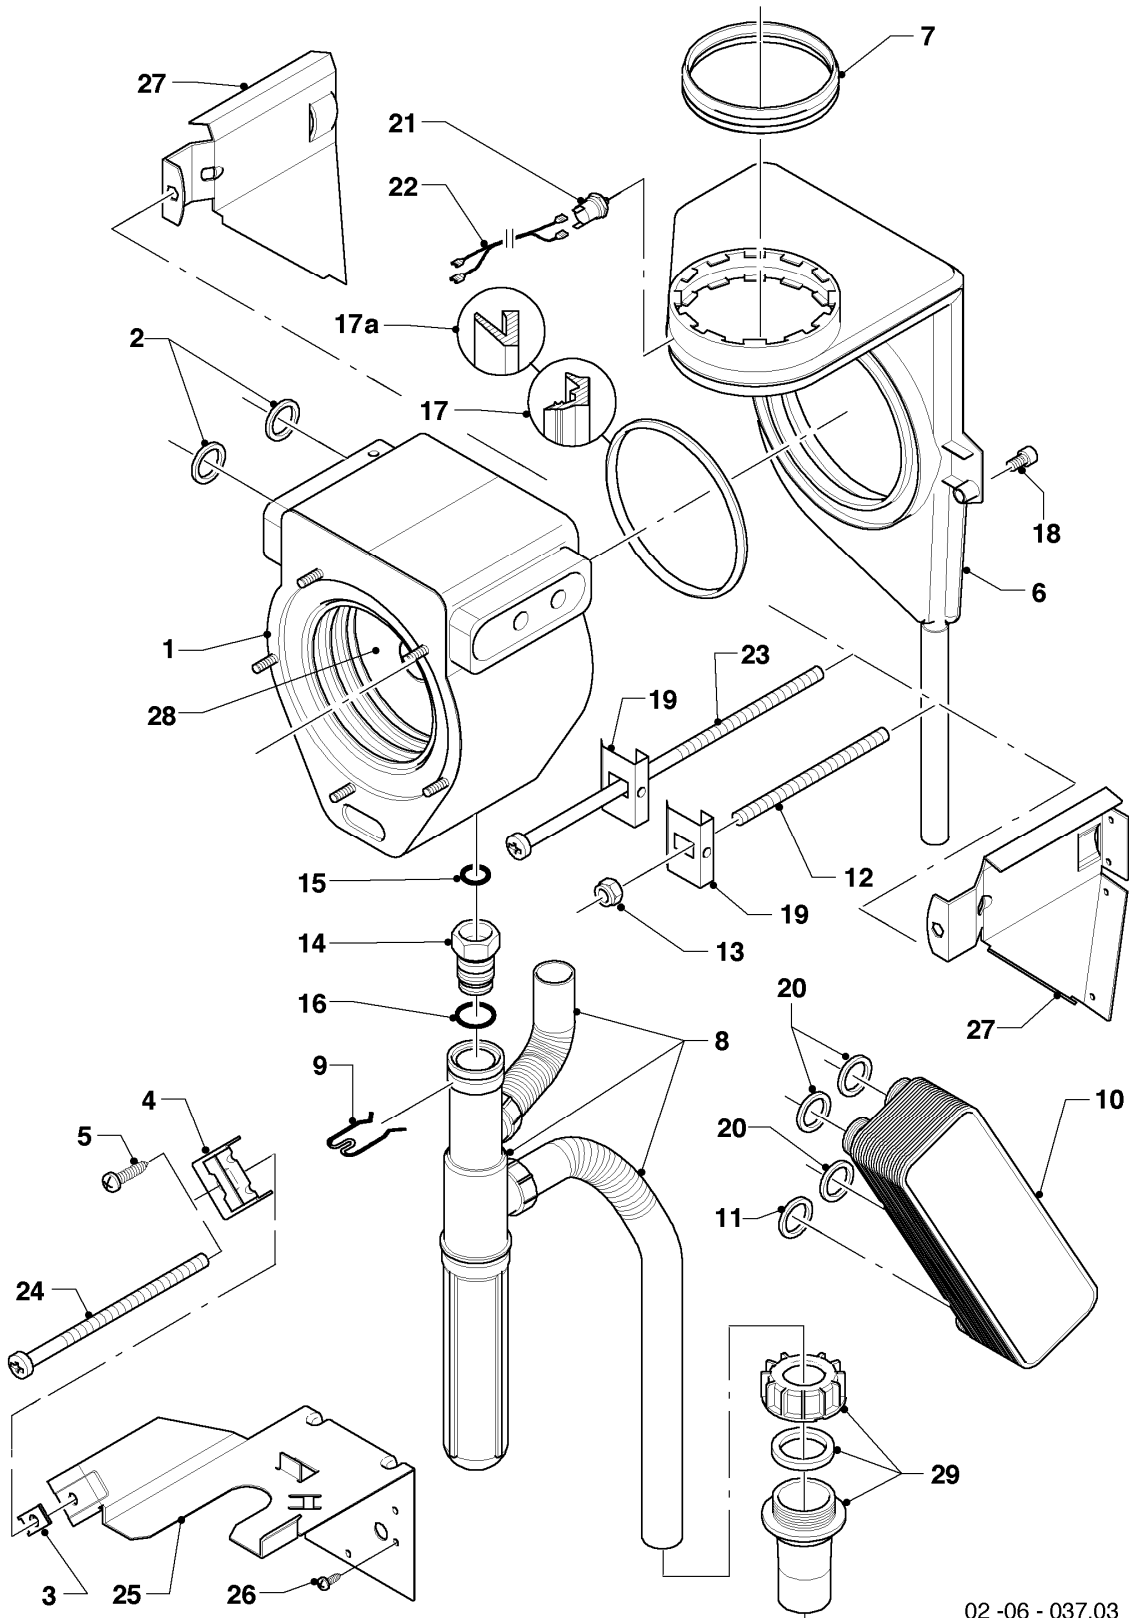

Gas-Wandheizgerät ecoTEC VC Brennwert

VC 196/2-C

06 - Wärmetauscher

02-06-037.03

-> zum Ersatzteilkauf bei www.loebbeshop.de <-

Gas-Wandheizgerät ecoTEC VC Brennwert

VC 196/2-C

06 - Wärmetauscher

Pos.	Teilenummer	Beschreibung	Hinweis, Bemerkung
01	065113	Wärmetauscher HW	VC 196/2-C, mit Pos. 02, 17, 28
02	981140	Rechteckdichtring 3/4 (10 St.)	
03	158211	Schnappmutter, 6,3	
04	111991	Halter	VC 196/2-C, mit Pos. 03, 05, 19, 23
05	235728	Blechschraube	
06	076560	Abgassammler	neuer Abgassammler mit geänderter Dichtung, mit Pos. 07,17
07	981227	Dichtung EPDM (DN 80)	
08	0020081567	Siphon	mit Pos. 09, 14 - 16
08	982488	O-Ring	nicht dargestellt, Siphon unten
08	0020078062	Dichtung	nicht dargestellt, Siphon Schläuche
09	0020107702	Klammer (5 St.)	
10	-	-	Position entfällt für diese Geräte
11	-	-	Position entfällt für diese Geräte
12	289802	Gewindestange	VC 196/2-C, bis 01/02
13	114828	Sechskantmutter-M6 EN 1661-	bis 01/02
14	087310	Anschlussstück	mit Pos. 09, 15, 16
15	-	-	nicht einzeln lieferbar, siehe Pos. 14
16	981158	O-Ring (10 St.)	
17	981306	Dichtung (PWT-Abgassammler)	Achtung! Dichtung passt nur in Verbindung mit geändertem Abgassammler!
17a	-	-	nicht mehr lieferbar, bitte neuen Abgassammler Pos. 06 Teile-Nr. 076560 bestellen.
18	118885	Flachkopfschraube	
19	087140	Halter (PWT-Befestigung)	
20	-	-	Position entfällt für diese Geräte
21	-	-	Position entfällt für diese Geräte
22	-	-	Position entfällt für diese Geräte
23	-	-	nicht einzeln lieferbar, siehe Pos. 04
24	-	-	Position entfällt für diese Geräte
25	111994	Konsole	mit Pos. 03, 26
26	235740	Blechschraube ISO 7049	
27	-	-	nicht einzeln lieferbar
28	210779	Isolierplatte 10 mm	
29	092018	Anschlussstück	

-> zum Ersatzteilkauf bei www.loebbeshop.de <-