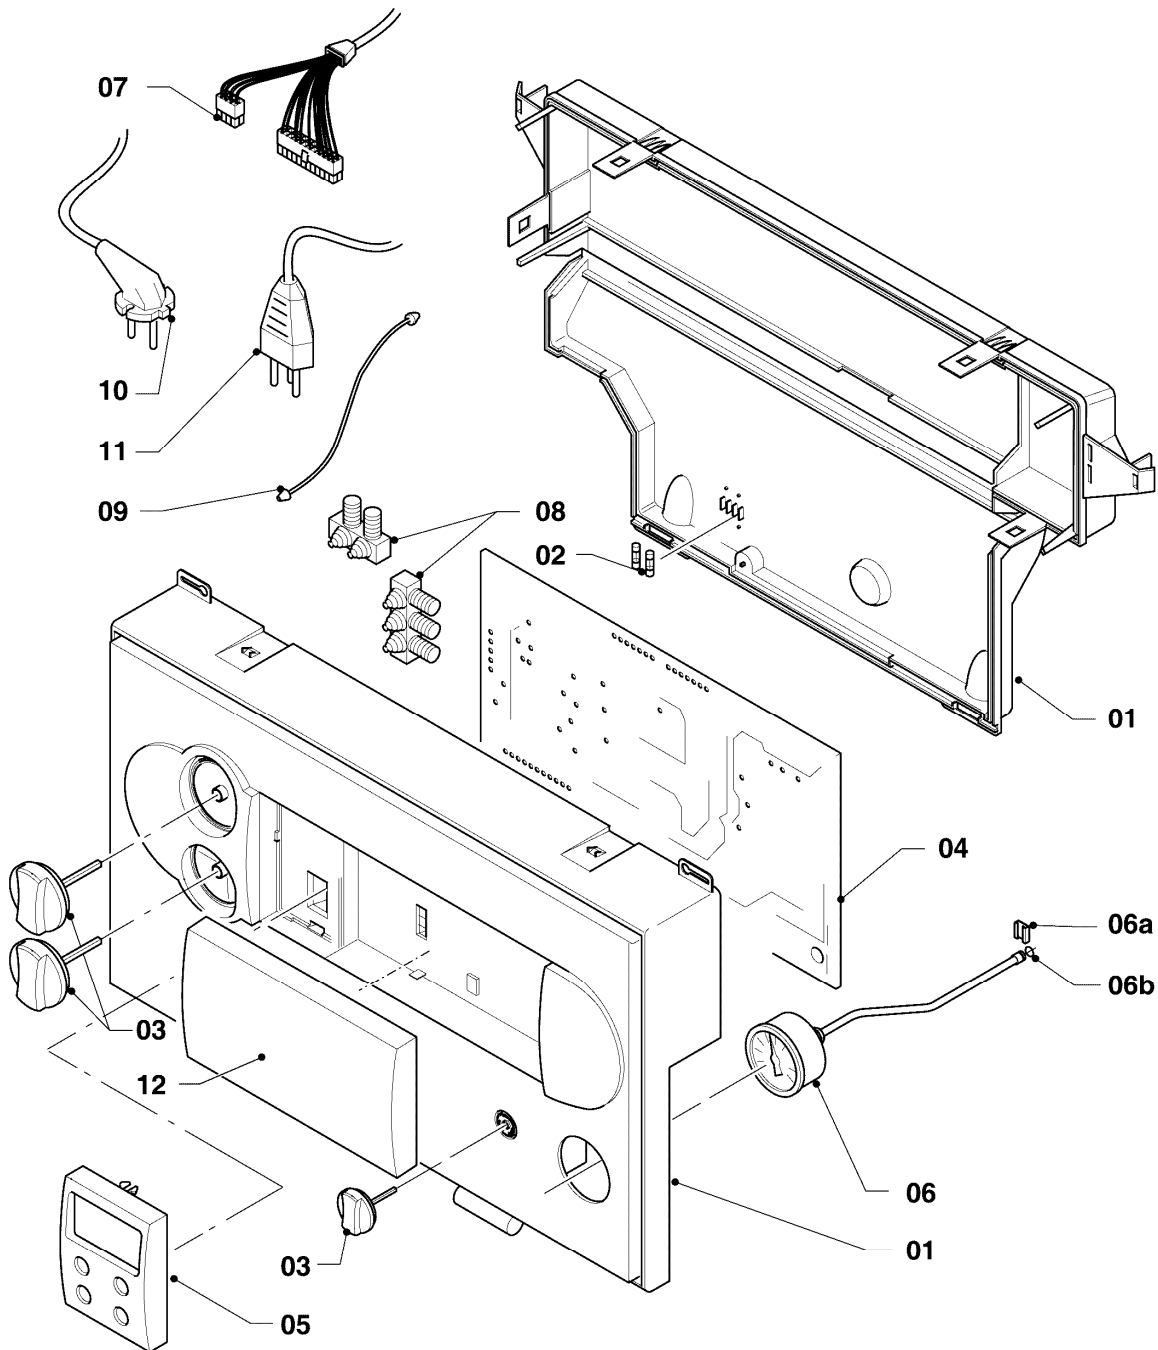

Gas-Wandheizgerät ecoTEC VC Brennwert

VC 196/2-C

12 - Schaltkasten

02-12-038.02

-> zum Ersatzteilkauf bei www.loebbeshop.de <-

Gas-Wandheizgerät ecoTEC VC Brennwert

VC 196/2-C

12 - Schaltkasten

Pos.	Teilenummer	Beschreibung	Hinweis, Bemerkung
01	295248	Gehäuse	mit Pos. 02,03
02	251957	Sicherung T4H (10 St.)	4,0 AT
03	114288	Knopf grau, Set a 3 St.	
04	130826	Leiterplatte	mit Pos. 02
04	252629	Steckverbinder (Rast 5, 6-polig)	6-polig natur, nicht dargestellt
05	130822	Leiterplatte Display (grau)	
06	101271	Manometer	
06a	0020107709	Halter	
06b	981155	O-Ring (10 St.)	
07	256127	Kabelbaum	VC 196/2-C
08	078533	Zugentlaster, Set	
09	078534	Fangband (2 St.)	
10	081232	Anschlußschnur	
11	-	-	Position entfällt für diese Geräte
12	0020130491	Abdeckung Reglerschacht, grau	

-> zum Ersatzteilkauf bei www.loebbeshop.de <-