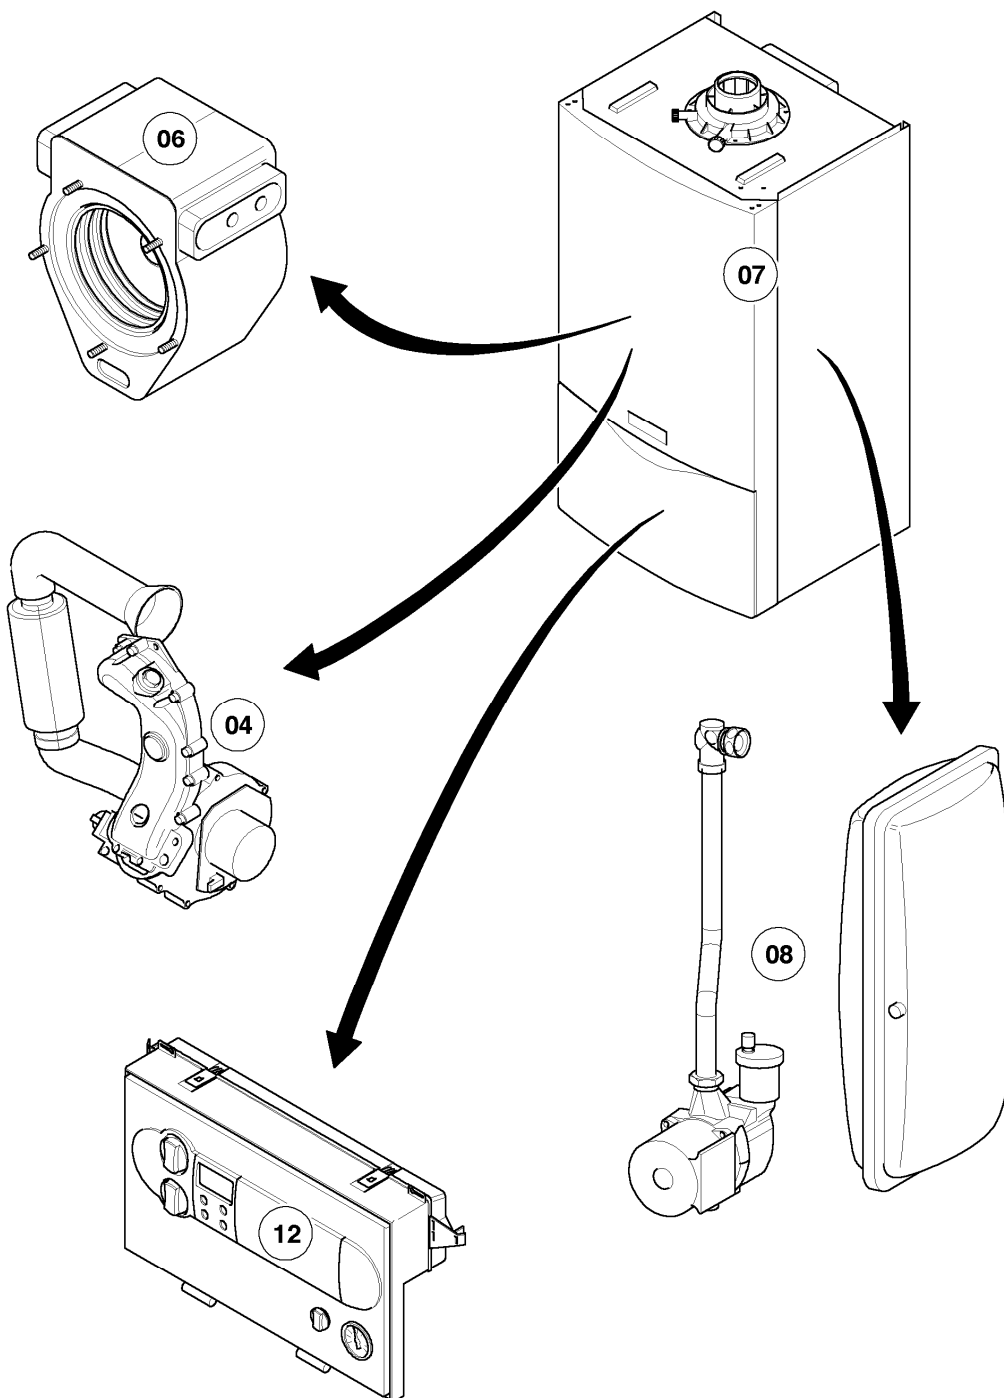

Gas-Wandheizgerät ecoTEC VC Brennwert

VC 196/2-C

Baugruppenübersicht

02-00-078

-> zum Ersatzteilkauf bei www.loebbeshop.de <-

Gas-Wandheizgerät ecoTEC VC Brennwert

VC 196/2-C

Baugruppenübersicht

Pos.	Baugruppe
04	Brenner
06	Wärmetauscher
07	Verkleidungsteile
08	Hydraulikteile
12	Schaltkasten

-> zum Ersatzteilkauf bei www.loebbeshop.de <-

Gas-Wandheizgerät ecoTEC VC Brennwert

VC 196/2-C

04 - Brenner

02 - 04 - 031.02

-> zum Ersatzteilkauf bei www.loebbeshop.de <-

Gas-Wandheizgerät ecoTEC VC Brennwert

VC 196/2-C

04 - Brenner

Pos.	Teilenummer	Beschreibung	Hinweis, Bemerkung
00	202011	Umstellsatz E/LL -> P	nicht dargestellt
00	202012	Umstellsatz P -> E/LL	nicht dargestellt
01	049324	Brenner	VC 196/2-C, mit Pos. 02 und 03
02	981103	Dichtung Brenner	
03	105900	Linsenschraube (10 St.)	
04	0020026537	Mutter (5 St.)	
05	161245	Schauglas	
06	090709	Elektrode (Zündung)	mit Pos. 07, 08
07	981330	Dichtung, Zündelektrode	
08	118883	Flachkopfschraube ISO 7045	
09	091551	Zündkabel	
09	0020075412	Stecker (Zündung)	nicht dargestellt
10	190235	Gebälse	mit Pos. 11, 12, 23
11	981104	Dichtung	
12	981045	Dichtungssatz	
13	053470	Gasarmatur	VC 196/2-C, mit Pos. 11, 14
13	081697	Anschlussstück	mit Pos. 14, für Gasarmatur, nicht dargestellt
14	981142	Rechteckdichtring (10 St.)	
15	124276	Gasrohr	VC 196/2-C, mit Pos. 14
16	256127	Kabelbaum	VC 196/2-C
17	210734	Isolierplatte	mit Pos. 02,03
18	116688	Krümmen	mit Pos. 12,19
19	0020107727	Dichtung	
20	105836	Zylinderschraube, Set a 4 St.	
21	0020025929	Dichtungssatz (Brennerflansch)	mit Pos. 07, 22
22	0020025929	Dichtungssatz (Brennerflansch)	mit Pos. 07, 21
23	139247	Schraube (M5x12)	
24	118882	Flachkopfschraube	
25	145829	Frischluftrrohr	mit Pos. 26
26	981111	Dichtung	
28	087195	Halter, Frischluftrrohr	
29	235756	Blechschrabe (ST 4,8x19)	
30	-	-	Position entfällt für diese Geräte
31	088134	Flansch	mit Pos. 02, 03, 04, 05, 07, 08, 17, 19, 22, 23