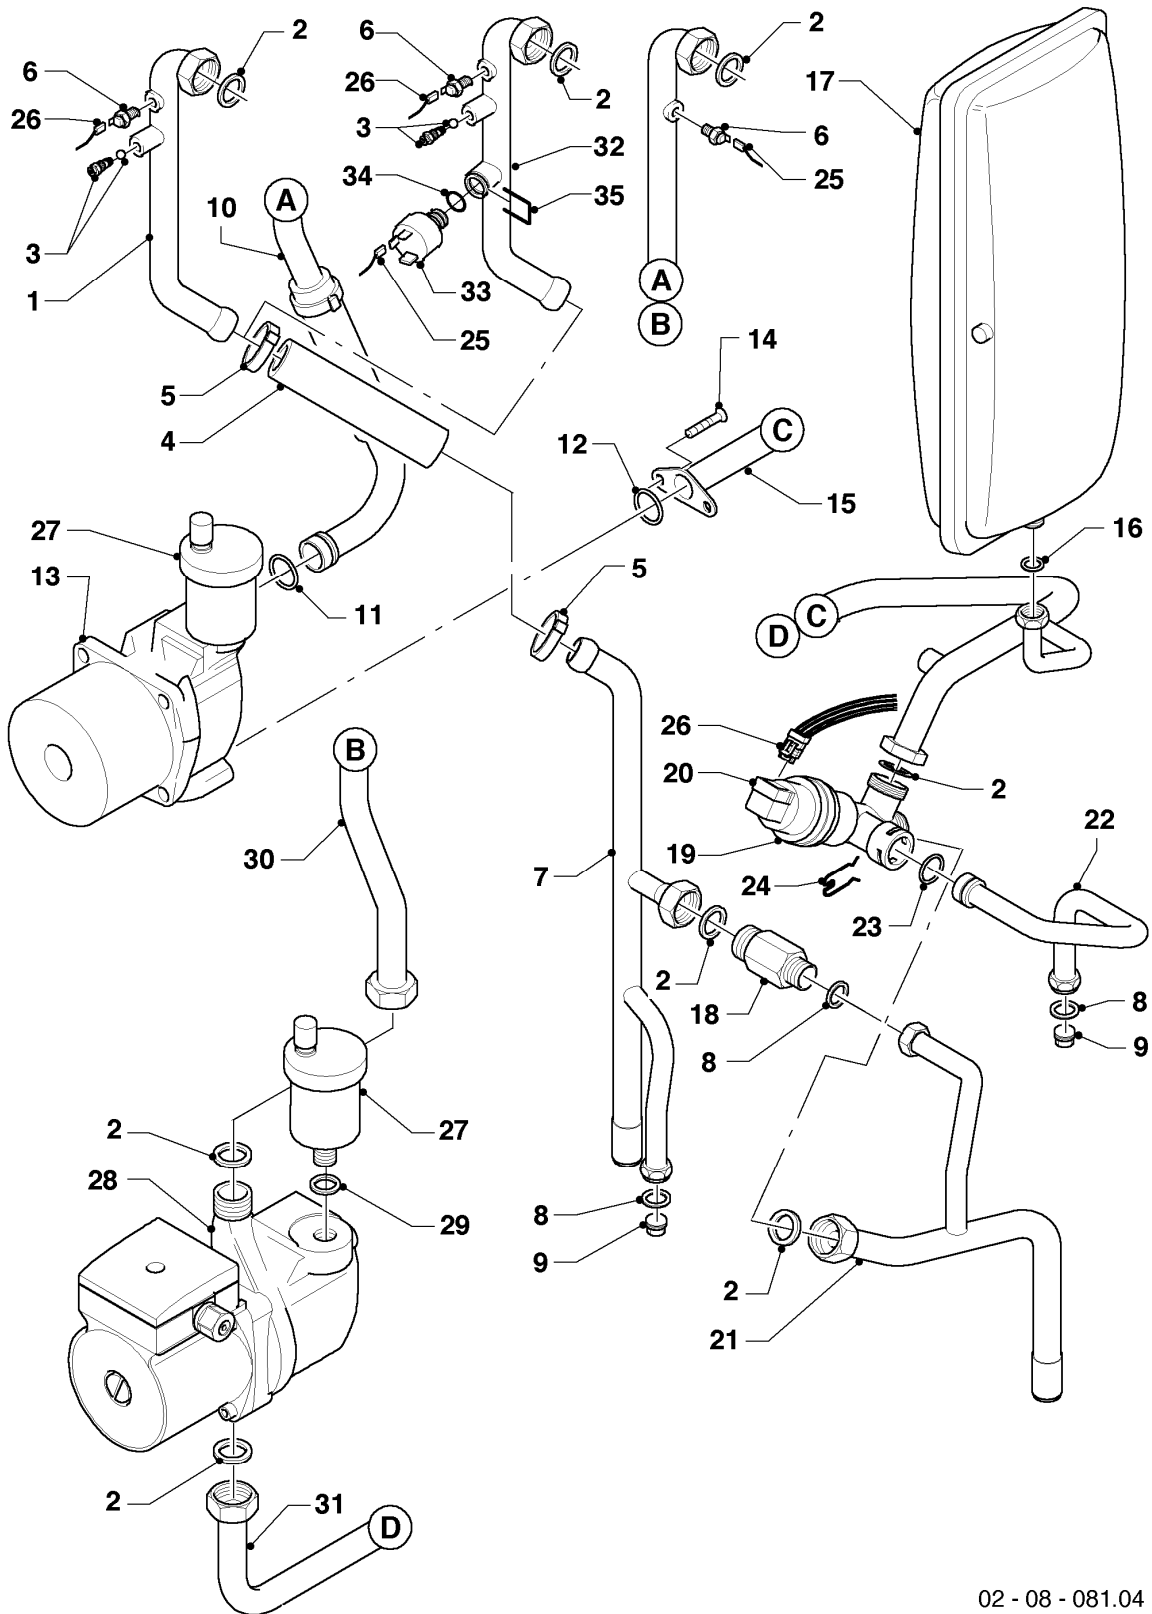

Gas-Wandheizgerät ecoTEC VC Brennwert

VC 196/2-C

08 - Hydraulikteile

02 - 08 - 081.04

-> zum Ersatzteilkauf bei www.loebbeshop.de <-

Gas-Wandheizgerät ecoTEC VC Brennwert

VC 196/2-C

08 - Hydraulikteile

Pos.	Teilenummer	Beschreibung	Hinweis, Bemerkung
01	022736	Rohr	mit Pos. 02, 03, 04, 05 (2x)
02	981140	Rechteckdichtring 3/4 (10 St.)	
03	140015	Entlüftungsschraube	
04	080387	Schlauch	mit Pos. 05
05	0020052092	Schelle, Set a 2 St.	
06	252805	Fühler (NTC)	
06	733171	Flachstecker	nicht dargestellt, Erdung NTC
07	022738	Rohr	mit Pos. 02, 04, 05 (2x), 08, 09
08	981142	Rechteckdichtring (10 St.)	
09	136376	Nippel	
10	022739	Rohr	mit Pos. 02, 06, 11, für Pos. 13
11	981151	O-Ring (10 St.)	
12	981234	O-Ring (10 St.)	
13	160949	Pumpe 5,0 m	mit Pos. 11, 12, 14, Spiralgehäuse Kunststoff
14	118951	Flachkopfschraube (M 6x28,5)	
15	022740	Rohr	mit Pos. 02, 12, 16, für Pos. 13
16	981149	Rechteckdichtring (10 St.)	
17	181051	Ausdehnungsgefäß 10 ltr.	
18	150238	Überströmventil	mit Pos. 02, 08
19	252457	Vorrangumschaltventil	mit Pos. 02, 20, 23, 24
20	140429	Stellantrieb für VU-Ventil	
21	022741	Rohr	mit Pos. 02, 08
22	022742	Rohr	mit Pos. 08, 09, 23
23	981163	O-Ring (10 St.)	
24	219622	Klemmfeder (10 St.)	
25	256149	Kabelbaum	
26	256127	Kabelbaum	VC 196/2-C
27	061707	Schnellentlüfter	mit Pos. 29
28	160969	Pumpe	mit Pos. 02, 29, Spiralgehäuse Guss
29	981163	O-Ring (10 St.)	
30	022669	Rohr	mit Pos. 02, 06, für Pos. 28
31	022668	Rohr	mit Pos. 02, 16, für Pos. 28
32	113952	Rohr	mit Pos. 02, 03, 04, 05 (2x), 34, 35
33	712087	Drucksensor	mit Pos. 34, 35

-> zum Ersatzteilkauf bei www.loebbeshop.de <-