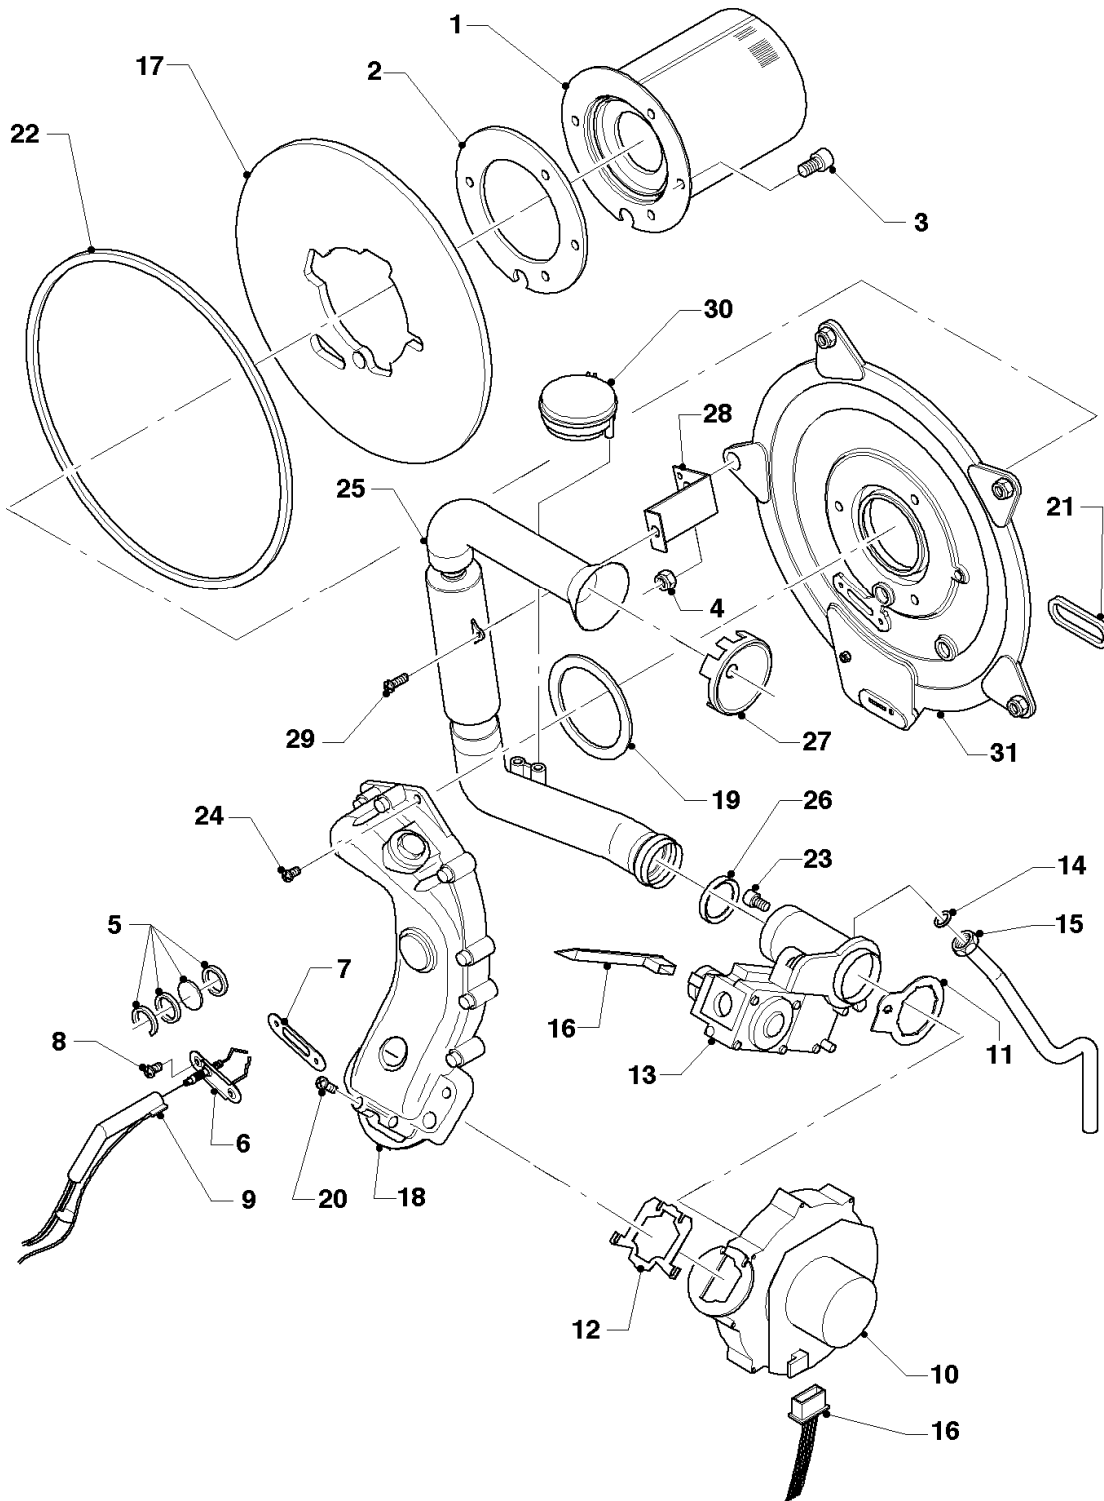

Gas-Wandheizgerät ecoTEC VC Brennwert

VC 196/2-C

Baugruppenübersicht

02-00-078

-> zum Ersatzteilkauf bei www.loebbeshop.de <-

Gas-Wandheizgerät ecoTEC VC Brennwert

VC 196/2-C

Baugruppenübersicht

Pos.	Baugruppe
04	Brenner
06	Wärmetauscher
07	Verkleidungsteile
08	Hydraulikteile
12	Schaltkasten

-> zum Ersatzteilkauf bei www.loebbeshop.de <-

Gas-Wandheizgerät ecoTEC VC Brennwert

VC 196/2-C

04 - Brenner

02 - 04 - 031.02

-> zum Ersatzteilkauf bei www.loebbeshop.de <-

Gas-Wandheizgerät ecoTEC VC Brennwert

VC 196/2-C

04 - Brenner

Pos.	Teilenummer	Beschreibung	Hinweis, Bemerkung
00	202011	Umstellsatz E/LL -> P	nicht dargestellt
00	202012	Umstellsatz P -> E/LL	nicht dargestellt
01	049324	Brenner	VC 196/2-C, mit Pos. 02 und 03
02	981103	Dichtung Brenner	
03	105900	Linsenschraube (10 St.)	
04	0020026537	Mutter (5 St.)	
05	161245	Schauglas	
06	090709	Elektrode (Zündung)	mit Pos. 07, 08
07	981330	Dichtung, Zündelektrode	
08	118883	Flachkopfschraube ISO 7045	
09	091551	Zündkabel	
09	0020075412	Stecker (Zündung)	nicht dargestellt
10	190235	Gebälse	mit Pos. 11, 12, 23
11	981104	Dichtung	
12	981045	Dichtungssatz	
13	053470	Gasarmatur	VC 196/2-C, mit Pos. 11, 14
13	081697	Anschlussstück	mit Pos. 14, für Gasarmatur, nicht dargestellt
14	981142	Rechteckdichtring (10 St.)	
15	124276	Gasrohr	VC 196/2-C, mit Pos. 14
16	256127	Kabelbaum	VC 196/2-C
17	210734	Isolierplatte	mit Pos. 02,03
18	116688	Krümmen	mit Pos. 12,19
19	0020107727	Dichtung	
20	105836	Zylinderschraube, Set a 4 St.	
21	0020025929	Dichtungssatz (Brennerflansch)	mit Pos. 07, 22
22	0020025929	Dichtungssatz (Brennerflansch)	mit Pos. 07, 21
23	139247	Schraube (M5x12)	
24	118882	Flachkopfschraube	
25	145829	Frischluftrrohr	mit Pos. 26
26	981111	Dichtung	
28	087195	Halter, Frischluftrrohr	
29	235756	Blechschrabe (ST 4,8x19)	
30	-	-	Position entfällt für diese Geräte
31	088134	Flansch	mit Pos. 02, 03, 04, 05, 07, 08, 17, 19, 22, 23