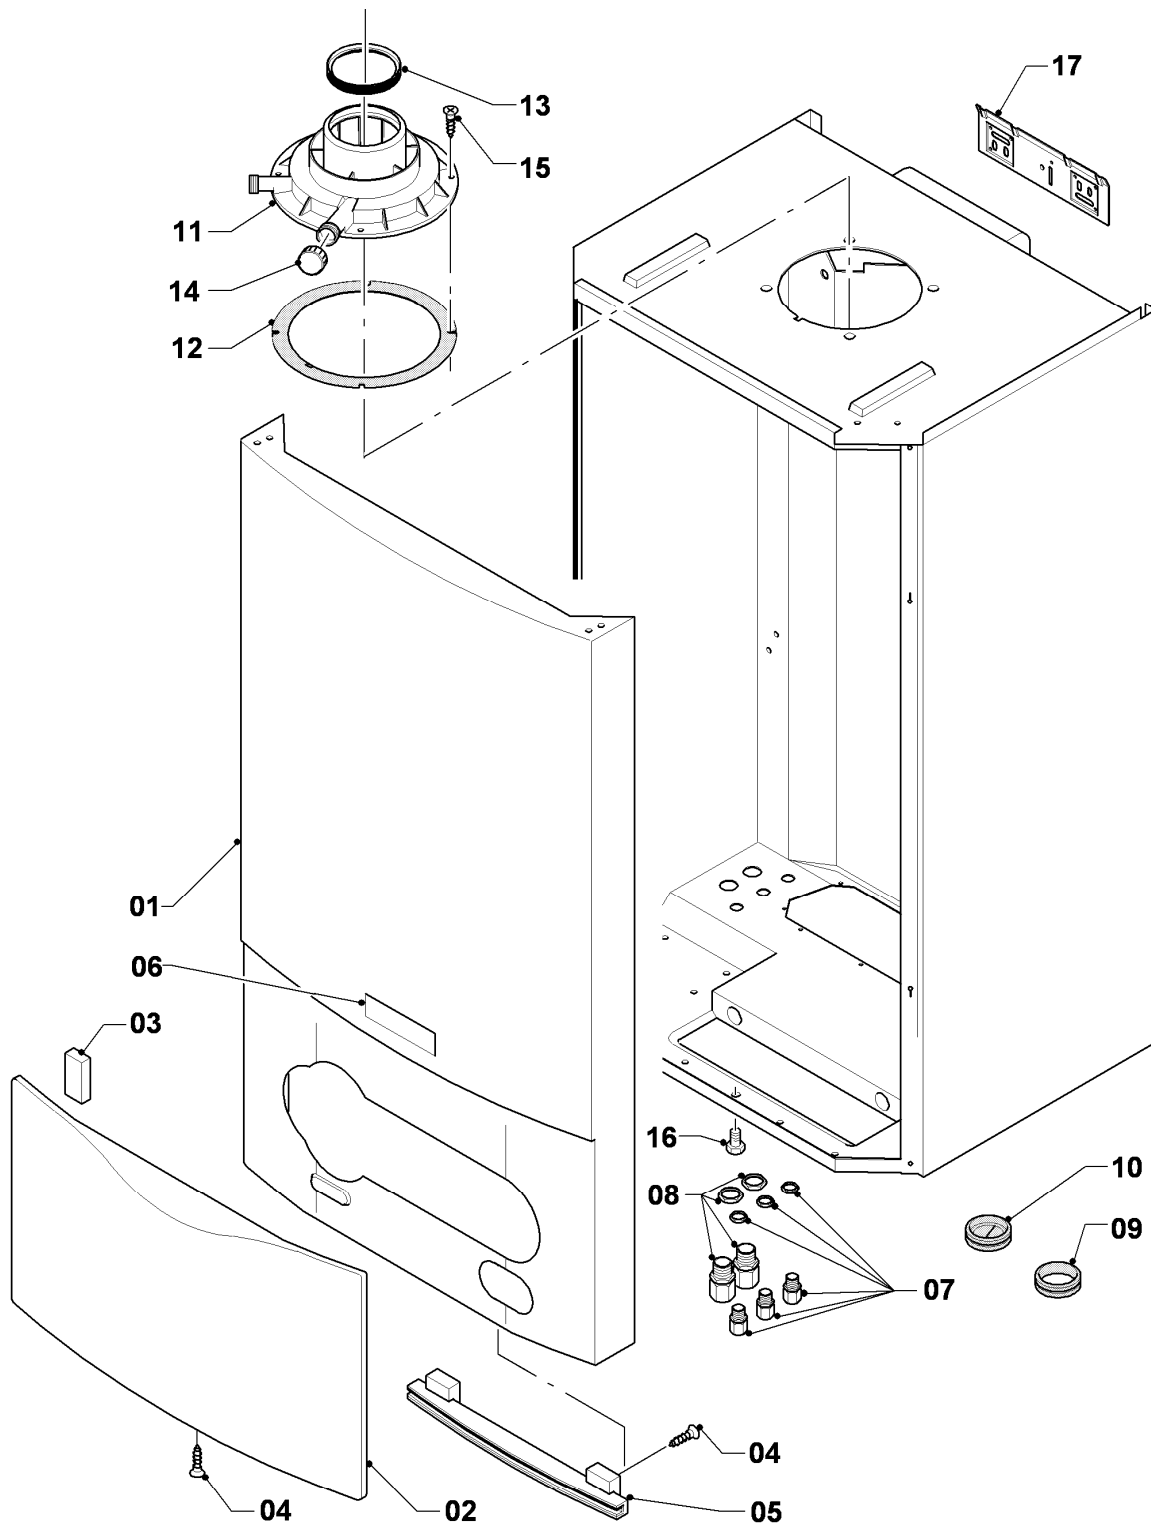

Gas-Wandheizgerät ecoTEC VC Brennwert

VC 196/2-C

07 - Verkleidungsteile

02 - 07 - 061.01

-> zum Ersatzteilkauf bei www.loebbeshop.de <-

Gas-Wandheizgerät ecoTEC VC Brennwert

VC 196/2-C

07 - Verkleidungsteile

Pos.	Teilenummer	Beschreibung	Hinweis, Bemerkung
01	077398	Verkleidung	mit Pos. 02, 03, 04, 05, 06
02	078925	Deckel	mit Pos. 03
03	170387	Magnet, Set a 2 St.	
04	139231	Schraube	
05	088028	Scharnier	mit Pos. 04
06	118096	Firmenschild (alle Typen)	
07	088367	Verschraubung (PG 9)	
08	088368	Verschraubung (PG 11/13.5)	
09	980660	Dichtung	
10	201865	Kabeldurchführung	
11	180932	Adapter (60/100)	mit Pos. 12, 13, 14
12	981232	Dichtung (Zellgummi)	
13	981233	Dichtung, Lippendichtring EPDM (DN 60)	
14	147392	Kappe (5 St.)	
15	500046	Blechschaube	
16	105839	Sechskantschraube (10 St.)	
17	103892	Halter (Geräteaufhängung)	

-> zum Ersatzteilkauf bei www.loebbeshop.de <-