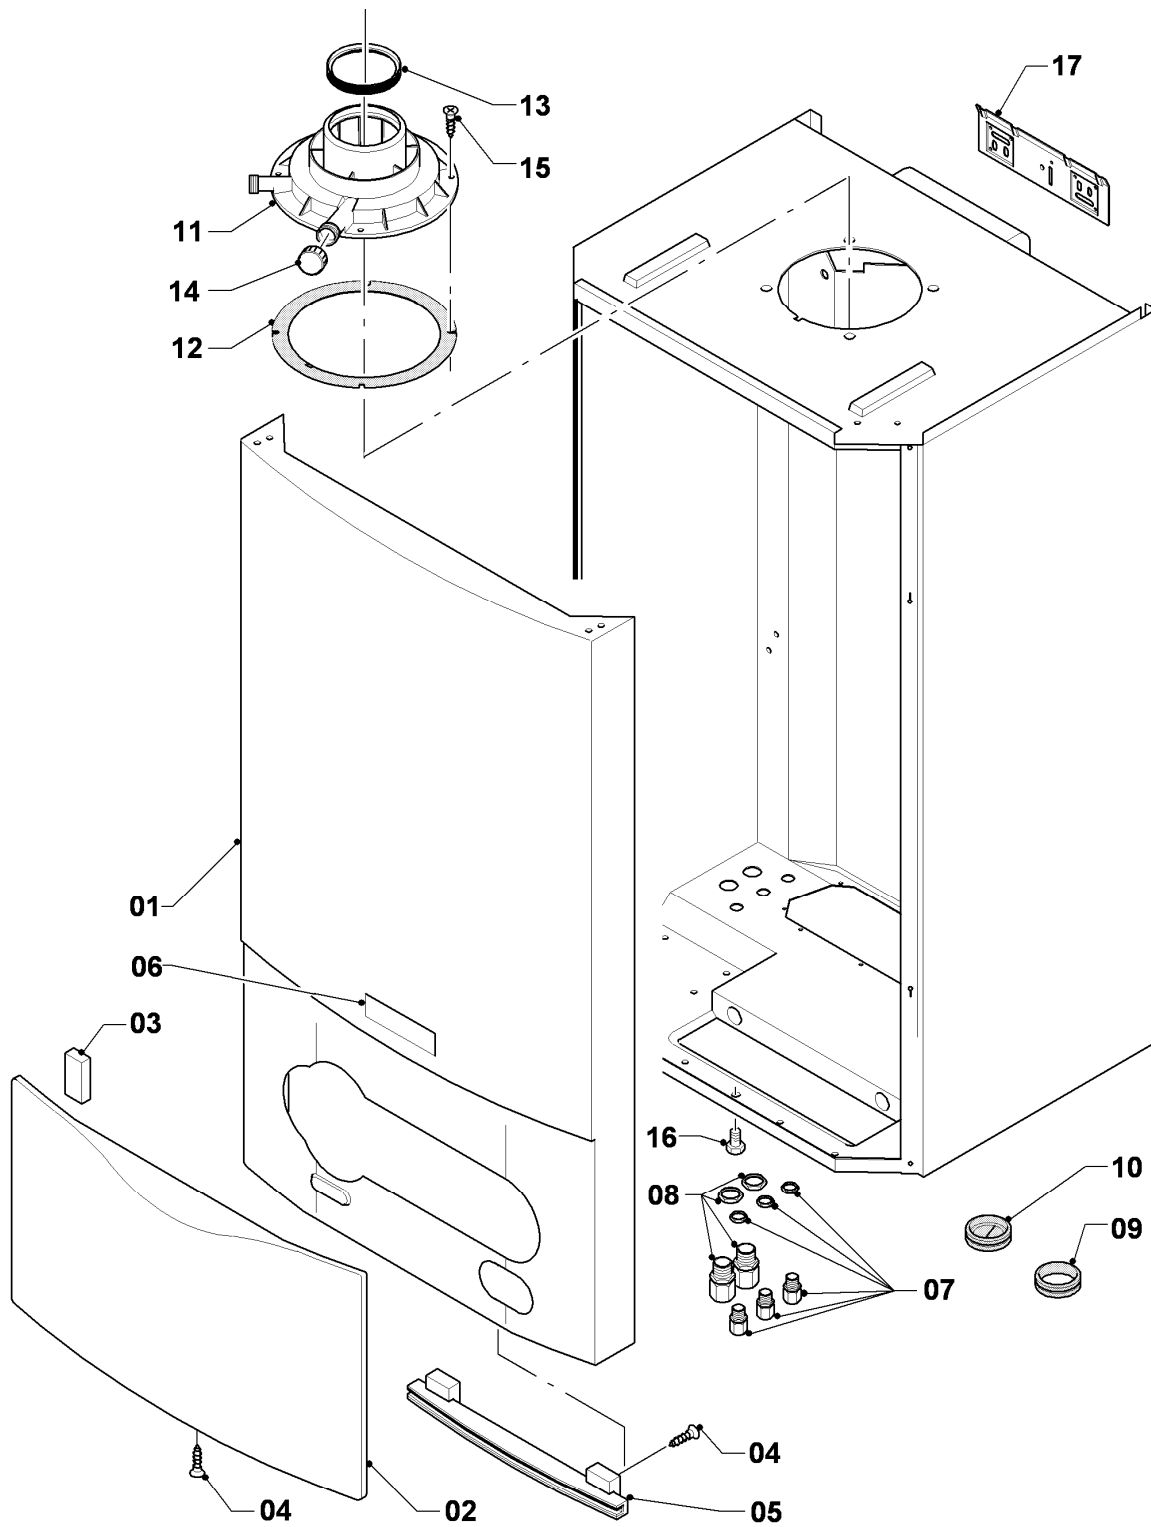

Gas-Wandheizgerät ecoTEC VC Brennwert

VC 206/2-E

07 - Verkleidungsteile

02 - 07 - 061.01

-> zum Ersatzteilkauf bei www.loebbeshop.de <-

Gas-Wandheizgerät ecoTEC VC Brennwert

VC 206/2-E

07 - Verkleidungsteile

Pos.	Teilenummer	Beschreibung	Hinweis, Bemerkung
01	077398	Verkleidung	mit Pos. 02, 03, 04, 05, 06
02	078925	Deckel	mit Pos. 03
03	170387	Magnet, Set a 2 St.	
04	139231	Schraube	
05	088028	Scharnier	mit Pos. 04
06	118096	Firmenschild (alle Typen)	
07	088367	Verschraubung (PG 9)	
08	088368	Verschraubung (PG 11/13.5)	
09	980660	Dichtung	
10	201865	Kabeldurchführung	
11	180932	Adapter (60/100)	mit Pos. 12, 13, 14
12	981232	Dichtung (Zellgummi)	
13	981233	Dichtung, Lippendichtring EPDM (DN 60)	
14	147392	Kappe (5 St.)	
15	500046	Blechschaube	
16	105839	Sechskantschraube (10 St.)	
17	103892	Halter (Geräteaufhängung)	

-> zum Ersatzteilkauf bei www.loebbeshop.de <-