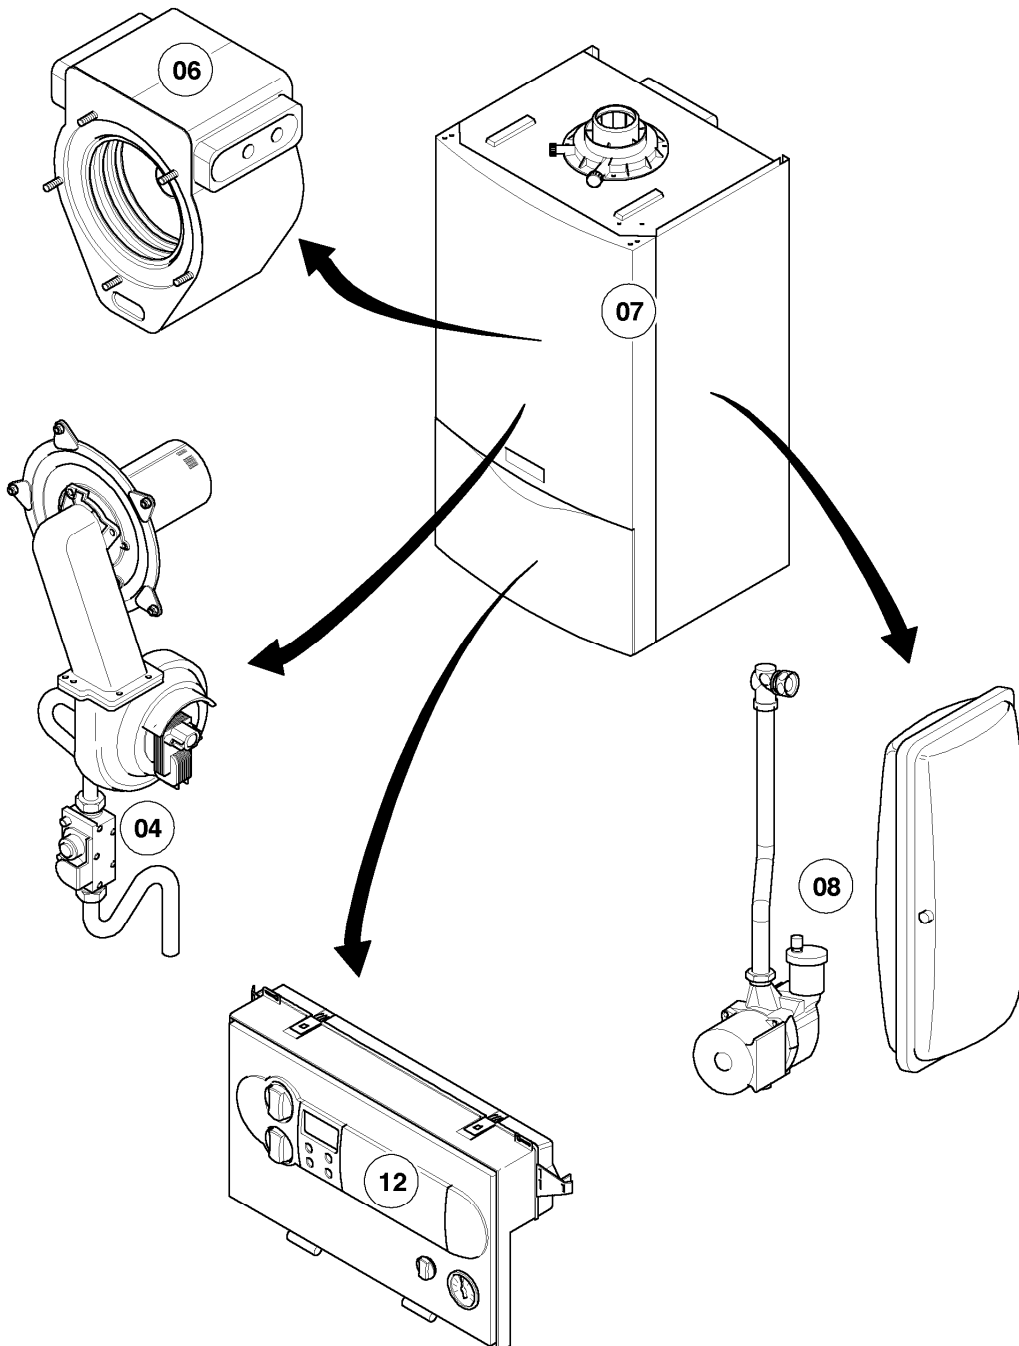

# Gas-Wandheizgerät ecoTEC VC Brennwert

VC 206/2-E

Baugruppenübersicht

02-00-076.01

-> zum Ersatzteilkauf bei [www.loebbeshop.de](http://www.loebbeshop.de) <-

## Gas-Wandheizgerät ecoTEC VC Brennwert

VC 206/2-E

Baugruppenübersicht

Pos.	Baugruppe
04	Brenner
06	Wärmetauscher
07	Verkleidungsteile
08	Hydraulikteile
12	Schaltkasten

-> zum Ersatzteilkauf bei [www.loebbeshop.de](http://www.loebbeshop.de) <-

## Gas-Wandheizgerät ecoTEC VC Brennwert

VC 206/2-E

04 - Brenner

Pos.	Teilenummer	Beschreibung	Hinweis, Bemerkung
01	049324	Brenner	VC 206/2-E, mit Pos. 02, 03
02	981103	Dichtung Brenner	
03	105900	Linsenschraube (10 St.)	
04	0020026537	Mutter (5 St.)	
05	161245	Schauglas	
06	090709	Elektrode (Zündung)	mit Pos. 07, 08
07	981330	Dichtung, Zündelektrode	
08	118883	Flachkopfschraube ISO 7045	
09	091551	Zündkabel	
09	0020075412	Stecker (Zündung)	nicht dargestellt
10	190271	Gebälse	mit Pos. 12
11	981140	Rechteckdichtring 3/4 (10 St.)	
12	981376	Dichtung	
13	053599	Gasarmatur	mit Pos. 11
14	123554	Gasrohr	VC 206/2-E, mit Pos. 11
15	123553	Gasrohr	mit Pos. 11
16	256306	Kabelbaum	VC 206/2-E
17	202802	Isolierplatte	mit Pos. 02, 03
18	116701	Krümmer	mit Pos. 12, 19
19	0020107727	Dichtung	
20	105836	Zylinderschraube, Set a 4 St.	
21	0020025929	Dichtungssatz (Brennerflansch)	mit Pos. 07
22	118882	Flachkopfschraube	
23	088155	Flansch	mit Pos. 02-05, 07, 08, 17, 21
24	202729	Umrüstsatz Propan auf Erdgas	
24	202730	Umrüstsatz Erdgas auf Propan	
25	-	-	nicht mehr lieferbar, siehe Pos. 32
26	111680	Frischluftrrohr	mit Pos. 27, 28
27	981111	Dichtung	
28	980765	Dichtung (rot, groß)	
29	235756	Blechschrabe (ST 4,8x19)	
30	284050	Scheibe	
31	509685	Schraube (10 St.)	
32	111679	Frischluftrrohr (Umrüstsatz)	mit Pos. 27, 28

## Gas-Wandheizgerät ecoTEC VC Brennwert

VC 206/2-E

04 - Brenner

Pos.	Teilenummer	Beschreibung	Hinweis, Bemerkung
33	0020105845	Anschluss (Venturi)	mit Pos. 27, 31

-> zum Ersatzteilkauf bei [www.loebbeshop.de](http://www.loebbeshop.de) <-