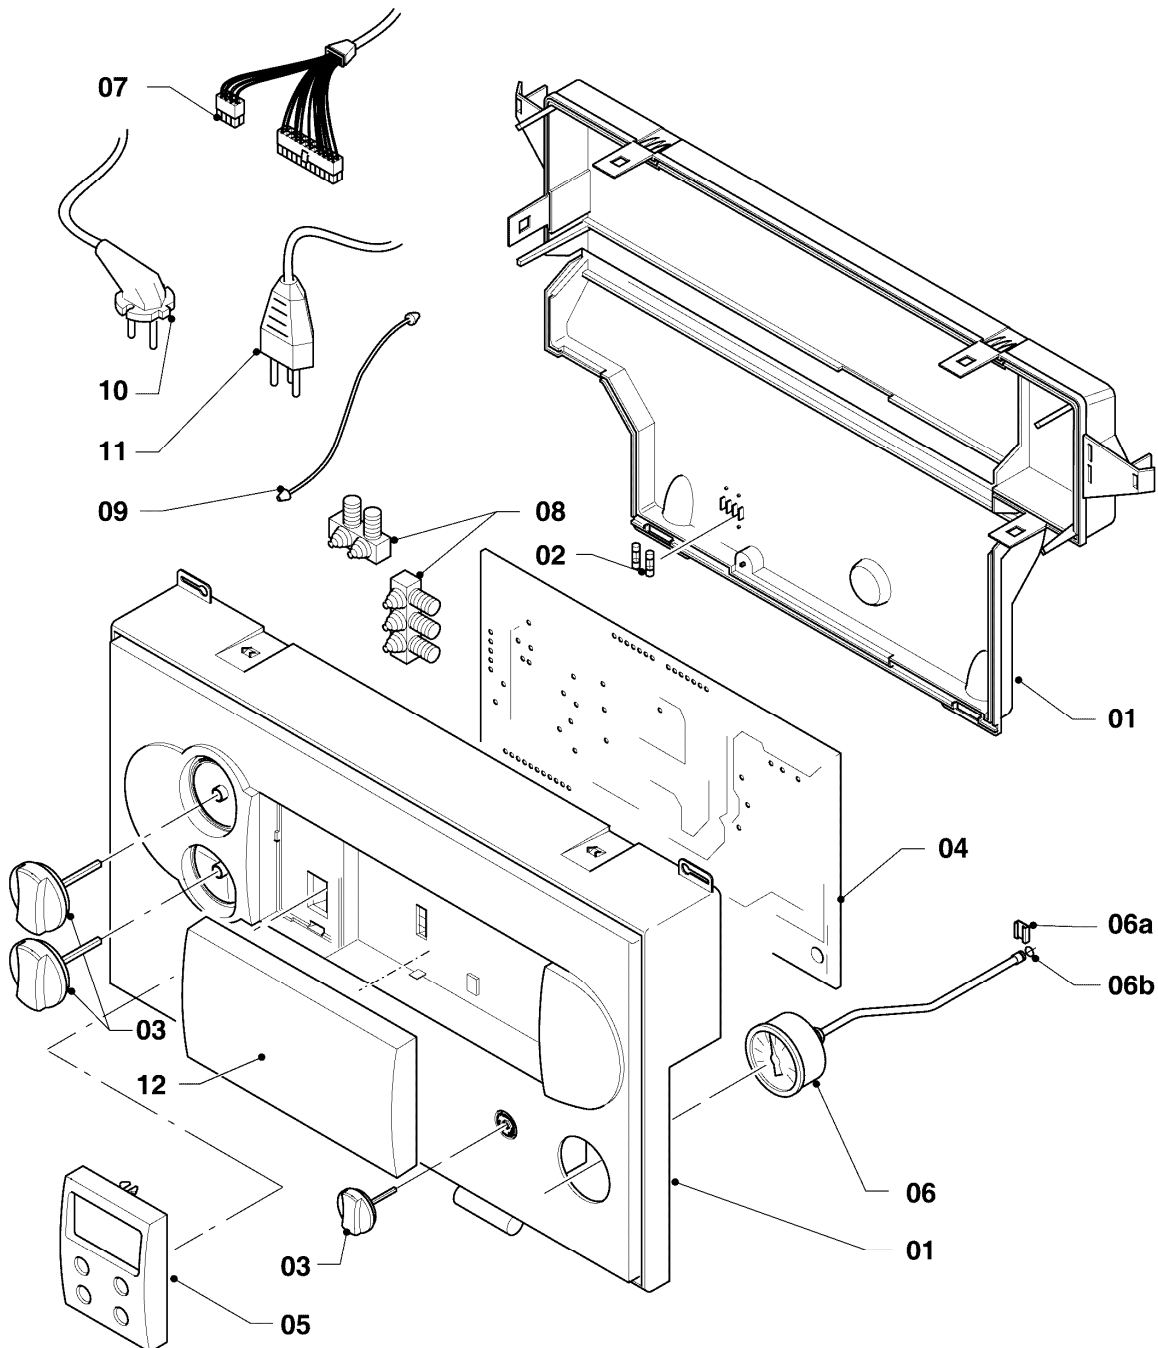

Gas-Wandheizgerät ecoTEC VC Brennwert

VC 206/2-E

12 - Schaltkasten

02-12-038.02

-> zum Ersatzteilkauf bei www.loebbeshop.de <-

Gas-Wandheizgerät ecoTEC VC Brennwert

VC 206/2-E

12 - Schaltkasten

Pos.	Teilenummer	Beschreibung	Hinweis, Bemerkung
01	295249	Gehäuse	mit Pos. 02, 03
02	251957	Sicherung T4H (10 St.)	4,0 AT
03	114289	Knopf platin, Set a 3 St.	
04	0020071578	Leiterplatte	mit Pos. 02
04	252629	Steckverbinder (Rast 5, 6-polig)	6-polig natur, nicht dargestellt
05	509182	Leiterplatte (Display)	
06	101271	Manometer	
06a	0020107709	Halter	
06b	981155	O-Ring (10 St.)	
07	256306	Kabelbaum	VC 206/2-E
08	078533	Zugentlaster, Set	
09	078534	Fangband (2 St.)	
10	081232	Anschlußschnur	
11	-	-	Position entfällt für diese Geräte
12	0020130490	Abdeckung Reglerschacht, silber	

-> zum Ersatzteilkauf bei www.loebbeshop.de <-