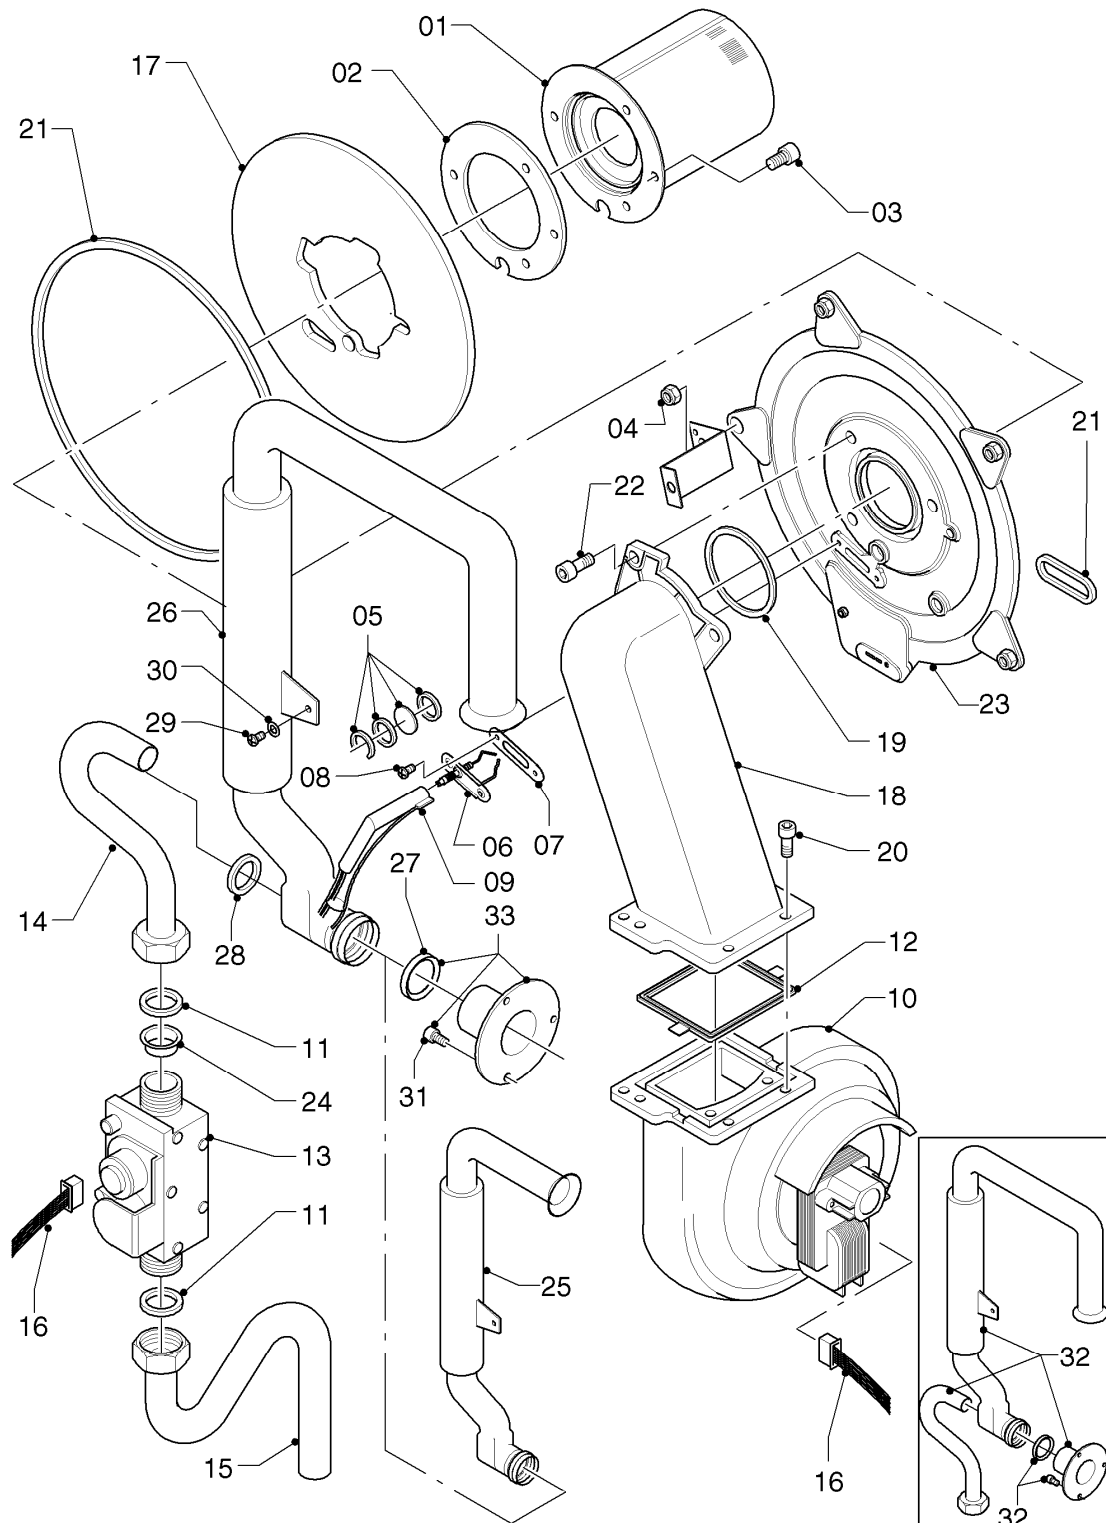

Gas-Wandheizgerät ecoTEC VC Brennwert

VC 206/2-E

04 - Brenner

02 - 04 - 037.03

-> zum Ersatzteilkauf bei www.loebbeshop.de <-

Gas-Wandheizgerät ecoTEC VC Brennwert

VC 206/2-E

04 - Brenner

Pos.	Teilenummer	Beschreibung	Hinweis, Bemerkung
01	049324	Brenner	VC 206/2-E, mit Pos. 02, 03
02	981103	Dichtung Brenner	
03	105900	Linsenschraube (10 St.)	
04	0020026537	Mutter (5 St.)	
05	161245	Schauglas	
06	090709	Elektrode (Zündung)	mit Pos. 07, 08
07	981330	Dichtung, Zündelektrode	
08	118883	Flachkopfschraube ISO 7045	
09	091551	Zündkabel	
09	0020075412	Stecker (Zündung)	nicht dargestellt
10	190271	Gebälse	mit Pos. 12
11	981140	Rechteckdichtring 3/4 (10 St.)	
12	981376	Dichtung	
13	053599	Gasarmatur	mit Pos. 11
14	123554	Gasrohr	VC 206/2-E, mit Pos. 11
15	123553	Gasrohr	mit Pos. 11
16	256306	Kabelbaum	VC 206/2-E
17	202802	Isolierplatte	mit Pos. 02, 03
18	116701	Krümmer	mit Pos. 12, 19
19	0020107727	Dichtung	
20	105836	Zylinderschraube, Set a 4 St.	
21	0020025929	Dichtungssatz (Brennerflansch)	mit Pos. 07
22	118882	Flachkopfschraube	
23	088155	Flansch	mit Pos. 02-05, 07, 08, 17, 21
24	202729	Umrüstsatz Propan auf Erdgas	
24	202730	Umrüstsatz Erdgas auf Propan	
25	-	-	nicht mehr lieferbar, siehe Pos. 32
26	111680	Frischluftrrohr	mit Pos. 27, 28
27	981111	Dichtung	
28	980765	Dichtung (rot, groß)	
29	235756	Blechschrabe (ST 4,8x19)	
30	284050	Scheibe	
31	509685	Schraube (10 St.)	
32	111679	Frischluftrrohr (Umrüstsatz)	mit Pos. 27, 28

-> zum Ersatzteilkauf bei www.loebbeshop.de <-