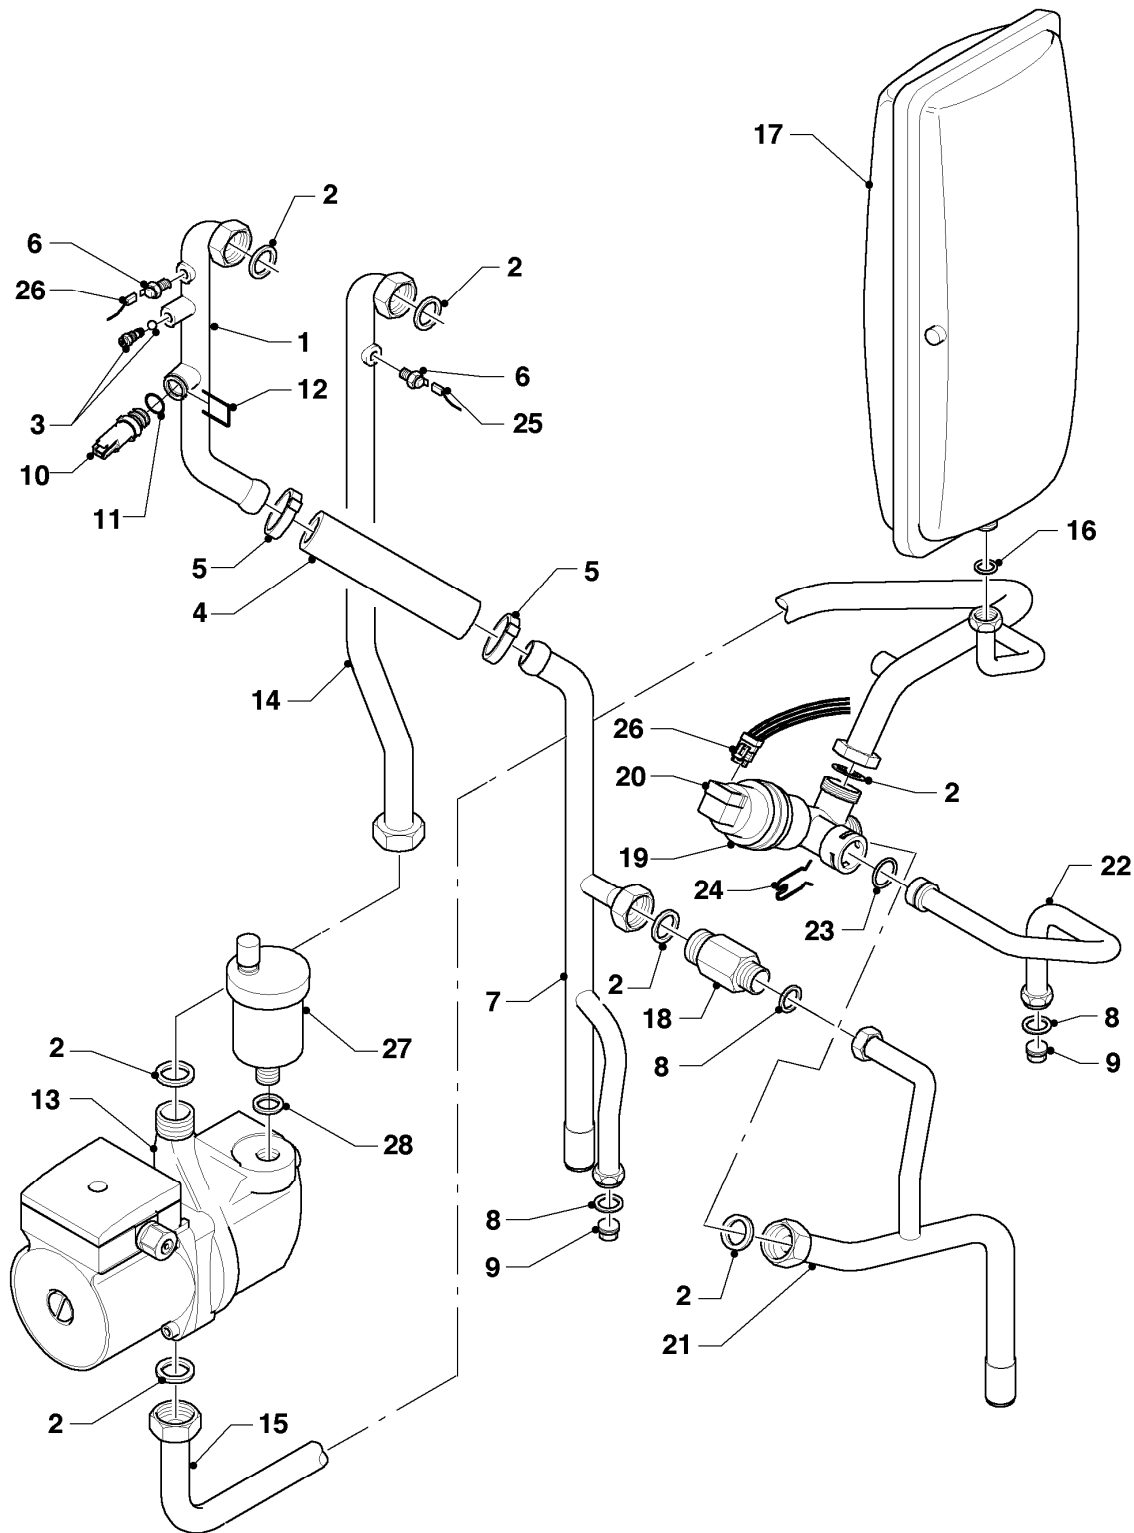

Gas-Wandheizgerät ecoTEC VC Brennwert

VC 206/2-E

08 - Hydraulikteile

02 - 08 - 113.01

-> zum Ersatzteilkauf bei www.loebbeshop.de <-

Gas-Wandheizgerät ecoTEC VC Brennwert

VC 206/2-E

08 - Hydraulikteile

Pos.	Teilenummer	Beschreibung	Hinweis, Bemerkung
01	023233	Rohr	mit Pos. 02, 03, 04, 05 (2x), 11, 12
02	981140	Rechteckdichtring 3/4 (10 St.)	
03	140015	Entlüftungsschraube	
04	080387	Schlauch	mit Pos. 05
05	0020052092	Schelle, Set a 2 St.	
06	252805	Fühler (NTC)	
07	022738	Rohr	mit Pos. 05 (2x), mit Pos. 02, 04, 05 (2x), 08, 09
08	981142	Rechteckdichtring (10 St.)	
09	136376	Nippel	
10	0020059717	Fühler (Wasserdrucksensor)	mit Pos. 11, 12
11	981377	O-Ring (10 St.)	
12	219660	Klammer (10 St.)	
13	160970	Pumpe	mit Pos. 02, 28
14	022669	Rohr	mit Pos. 02
15	022668	Rohr	mit Pos. 02, 16
16	981149	Rechteckdichtring (10 St.)	
17	181051	Ausdehnungsgefäß 10 ltr.	
18	150238	Überströmventil	mit Pos. 02, 08
19	252457	Vorrangumschaltventil	mit Pos. 02, 20, 23, 24
20	140429	Stellantrieb für VU-Ventil	
21	022741	Rohr	mit Pos. 02, 08
22	022742	Rohr	mit Pos. 08, 09, 23
23	981163	O-Ring (10 St.)	
24	219622	Klemmfeder (10 St.)	
25	256149	Kabelbaum	
26	256306	Kabelbaum	VC 206/2-E
27	061707	Schnellentlüfter	mit Pos. 28
28	981163	O-Ring (10 St.)	

-> zum Ersatzteilkauf bei www.loebbeshop.de <-