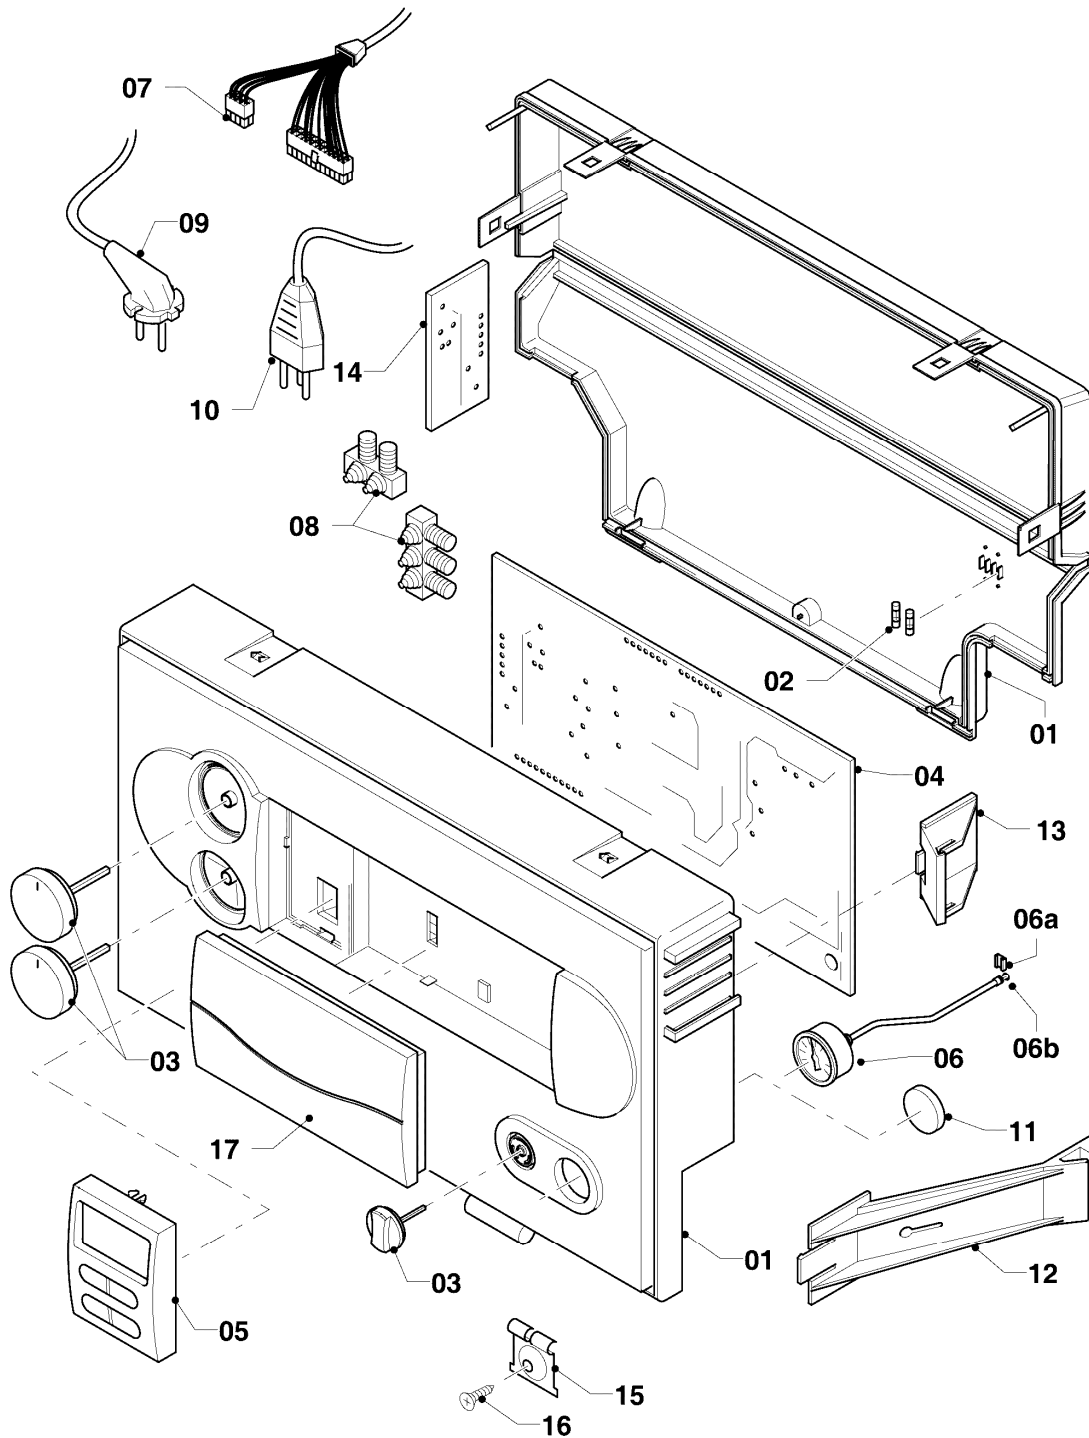

Gas-Wandheizgerät ecoTEC VC Brennwert

VC 206/4-7

12 - Schaltkasten

02-12-048.04

-> zum Ersatzteilkauf bei www.loebbeshop.de <-

Gas-Wandheizgerät ecoTEC VC Brennwert

VC 206/4-7

12 - Schaltkasten

Pos.	Teilenummer	Beschreibung	Hinweis, Bemerkung
01	0020048919	Gehäuse (exclusiv, weiß)	mit Pos. 02, 03
02	0020067507	Sicherung 2,0 A T2H (10 St.)	2,0 AT
03	0020048920	Knopf weiß (excl.), Set a 3 St.	
04	0020046175	Leiterplatte	mit Pos. 02
05	0020060811	Display	
06	180982	Manometer	mit Pos. 06a, 06b
06a	0020107709	Halter	
06b	981155	O-Ring (10 St.)	
07	0020037657	Kabelbaum	
08	078533	Zugentlaster, Set	
09	081232	Anschlußschnur	
10	-	-	Position entfällt für diese Geräte
11	-	-	Position entfällt für diese Geräte
12	0020021025	Halter	
13	-	-	Position entfällt für diese Geräte
14	-	-	Position entfällt für diese Geräte
15	0020020025	Halter Schaltkasten, Set a 2 St.	mit Pos. 16
16	0020107695	Schraube (10 St.)	
17	0020130231	Abdeckung Reglerschacht, weiss	

-> zum Ersatzteilkauf bei www.loebbeshop.de <-