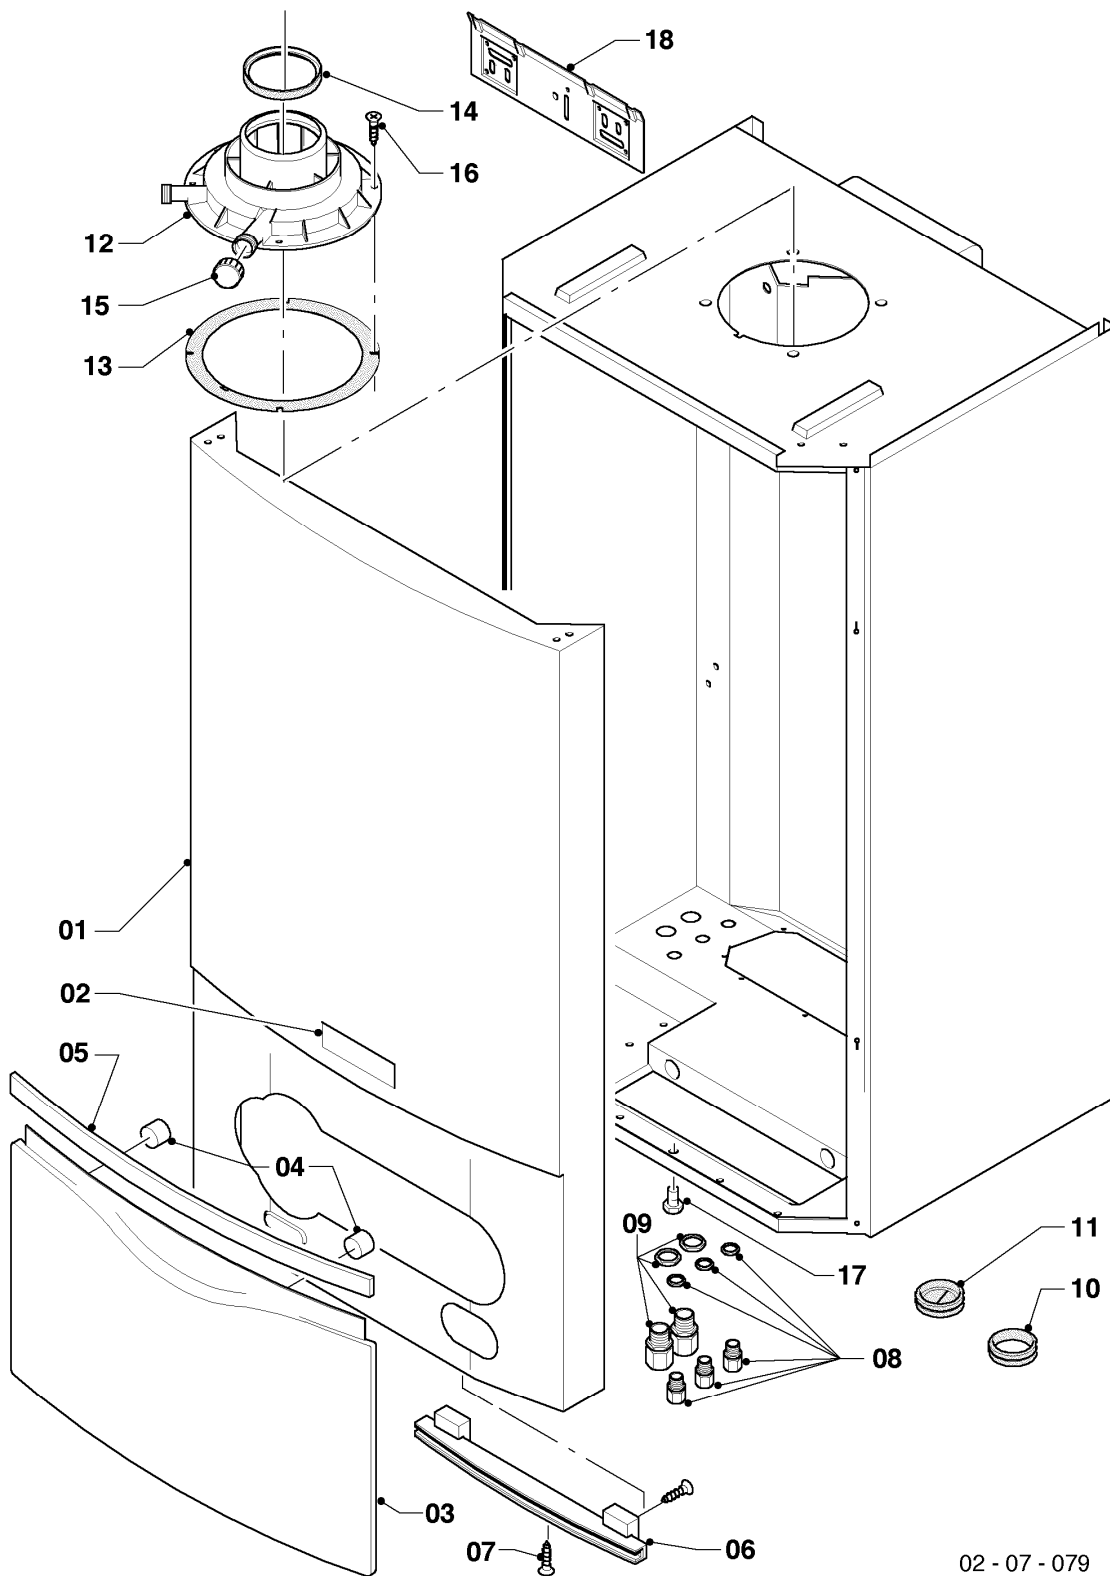

Gas-Wandheizgerät ecoTEC VC Brennwert

VC 206/4-7

07 - Verkleidungsteile

02 - 07 - 079

-> zum Ersatzteilkauf bei www.loebbeshop.de <-

Gas-Wandheizgerät ecoTEC VC Brennwert

VC 206/4-7

07 - Verkleidungsteile

Pos.	Teilenummer	Beschreibung	Hinweis, Bemerkung
01	0020024974	Frontblech	mit Pos. 02 - 07
02	118096	Firmenschild (alle Typen)	
03	0020022748	Deckel	mit Pos. 04, 05, 07
04	-	-	nicht einzeln lieferbar, siehe Pos. 05
05	0020022749	Griff	mit Pos. 04
06	088028	Scharnier	mit Pos. 07
07	193538	Schraube (10 St.)	
08	088367	Verschraubung (PG 9)	
09	088368	Verschraubung (PG 11/13.5)	
10	201865	Kabeldurchführung	
11	980660	Dichtung	
12	180932	Adapter (60/100)	mit Pos. 13 - 15
13	981232	Dichtung (Zellgummi)	
14	981233	Dichtung, Lippendichtring EPDM (DN 60)	
15	147392	Kappe (5 St.)	
16	500046	Blechschaube	
17	105839	Sechskantschraube (10 St.)	
18	180987	Halter	

-> zum Ersatzteilkauf bei www.loebbeshop.de <-