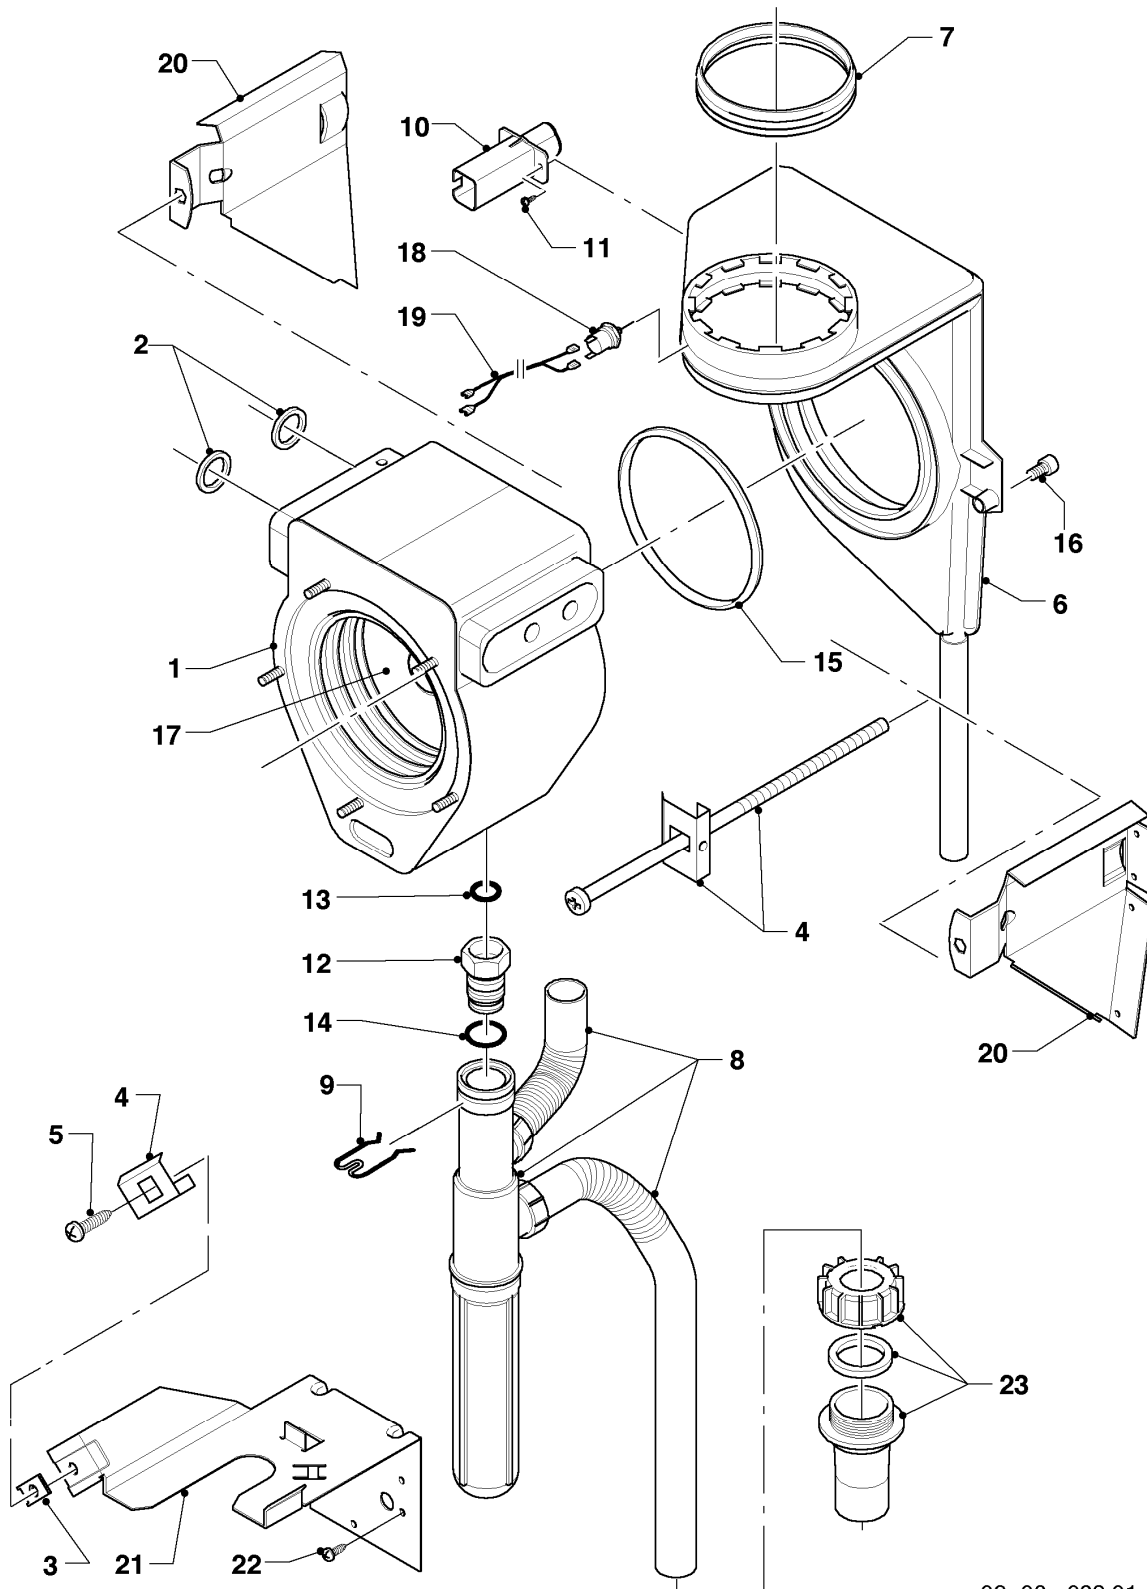

Gas-Wandheizgerät ecoTEC VC Brennwert

VC 206/4-7

06 - Wärmetauscher

02-06-038.01

-> zum Ersatzteilkauf bei www.loebbeshop.de <-

Gas-Wandheizgerät ecoTEC VC Brennwert

VC 206/4-7

06 - Wärmetauscher

Pos.	Teilenummer	Beschreibung	Hinweis, Bemerkung
01	065113	Wärmetauscher HW	VC 206/4-7, mit Pos. 02, 15, 17
02	981140	Rechteckdichtring 3/4 (10 St.)	
03	158211	Schnappmutter, 6,3	
04	111991	Halter	VC 206/4-7, mit Pos. 03, 05
05	235728	Blechschaube	
06	097723	Abgassammler DE - ET	mit Pos. 07, 15
07	981227	Dichtung EPDM (DN 80)	
08	0020081567	Siphon	mit Pos. 09, 12-14
08	982488	O-Ring	nicht dargestellt, Siphon unten
08	0020078062	Dichtung	nicht dargestellt, Siphon Schläuche
09	0020107702	Klammer (5 St.)	
10	0020026816	Sensor (CO,Keramik)	mit Pos. 11
11	500046	Blechschaube	
12	087310	Anschlussstück	mit Pos. 09, 13, 14
13	-	-	nicht einzeln lieferbar, siehe Pos. 12
14	981158	O-Ring (10 St.)	
15	981306	Dichtung (PWT-Abgassammler)	
16	118885	Flachkopfschraube	
17	210779	Isolierplatte 10 mm	
18	-	-	Position entfällt für diese Geräte
19	-	-	Position entfällt für diese Geräte
20	-	-	nicht einzeln lieferbar
21	111994	Konsole	mit Pos. 03, 22
22	235740	Blechschaube ISO 7049	
23	092018	Anschlussstück	

-> zum Ersatzteilkauf bei www.loebbeshop.de <-