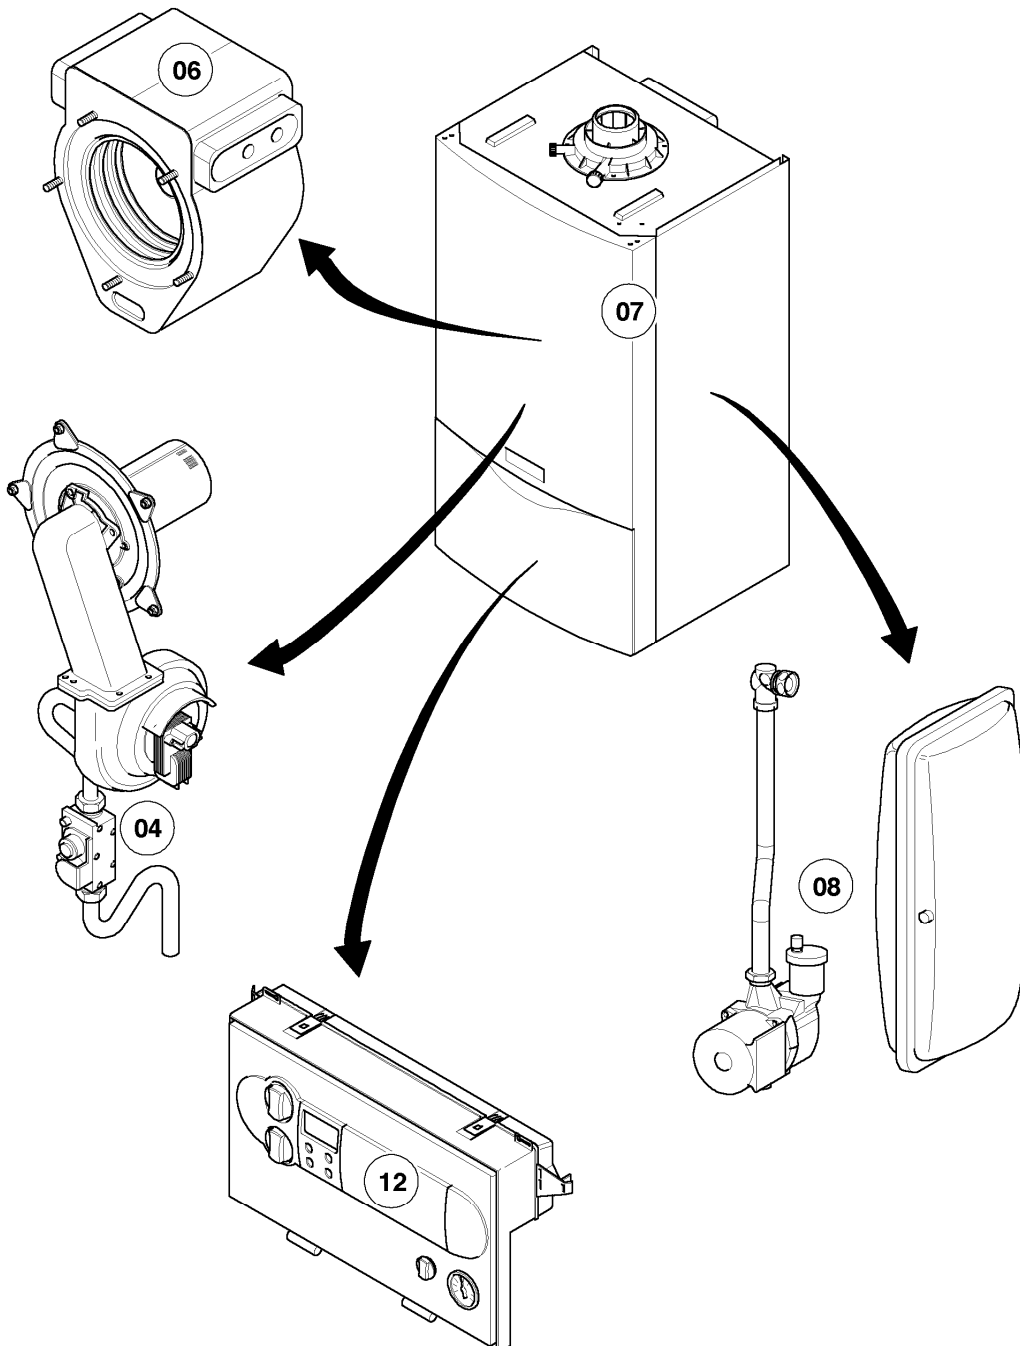

Gas-Wandheizgerät ecoTEC VC Brennwert

VC 206/4-7

Baugruppenübersicht

02 -00 - 076.01

-> zum Ersatzteilkauf bei www.loebbeshop.de <-

Gas-Wandheizgerät ecoTEC VC Brennwert

VC 206/4-7

Baugruppenübersicht

02 - 04 - 042.02

-> zum Ersatzteilkauf bei www.loebbeshop.de <-

Gas-Wandheizgerät ecoTEC VC Brennwert

VC 206/4-7

04 - Brenner

Pos.	Teilenummer	Beschreibung	Hinweis, Bemerkung
00	0020052090	Umstellsatz (H,L auf P)	nicht dargestellt
00	0020052091	Umstellsatz (P auf H,L)	nicht dargestellt
01	049324	Brenner	VC 206/4-7, mit Pos. 02, 03
02	981103	Dichtung Brenner	
03	105900	Linsenschraube (10 St.)	
04	0020026537	Mutter (5 St.)	
05	161245	Schauglas	
06	0020133816	Elektrode (Zündung)	mit Pos. 07, 08
07	981330	Dichtung, Zündelektrode	
08	118883	Flachkopfschraube ISO 7045	
09	193590	Zündkabel	
09	0020075412	Stecker (Zündung)	nicht dargestellt
10	0020037653	Gebälse	mit Pos. 12
11	981142	Rechteckdichtring (10 St.)	
12	981376	Dichtung	
13	0020045925	Gasarmatur	mit Pos. 11
14	0020037654	Rohr	VC 206/4-7, mit Pos. 11
15	0020037656	Rohr	mit Pos. 11
15	0020107735	Verschraubung	3/4 auf 1/2, nicht dargestellt
16	0020037657	Kabelbaum	
17	202802	Isolierplatte	mit Pos. 02, 03
18	116701	Krümmern	mit Pos. 12, 19
19	0020107727	Dichtung	
20	193597	Schraube (10 St.)	
21	0020025929	Dichtungssatz (Brennerflansch)	mit Pos. 07
22	118882	Flachkopfschraube	
23	088155	Flansch	mit Pos. 02-05, 07, 08, 17, 21
24	0020045927	Vordüse 2 x 4,20	VC 206/4-7, D=2x4,20, mit Pos. 11
25	0020045930	Rohr (Frischluff)	mit Pos. 26, 27
26	981111	Dichtung	
27	0020039723	Dichtung	
28	235756	Blechschrabe (ST 4,8x19)	
29	284050	Scheibe	
30	235057	Drossel (Frischluffrohr)	VC 206/4-7

-> zum Ersatzteilkauf bei www.loebbeshop.de <-

Gas-Wandheizgerät ecoTEC VC Brennwert

VC 206/4-7

04 - Brenner

Pos.	Teilenummer	Beschreibung	Hinweis, Bemerkung
31	0020045929	Mutter	
32	253551	Druckwächter	
33	0020050575	Halter (für Frischluftrohr)	