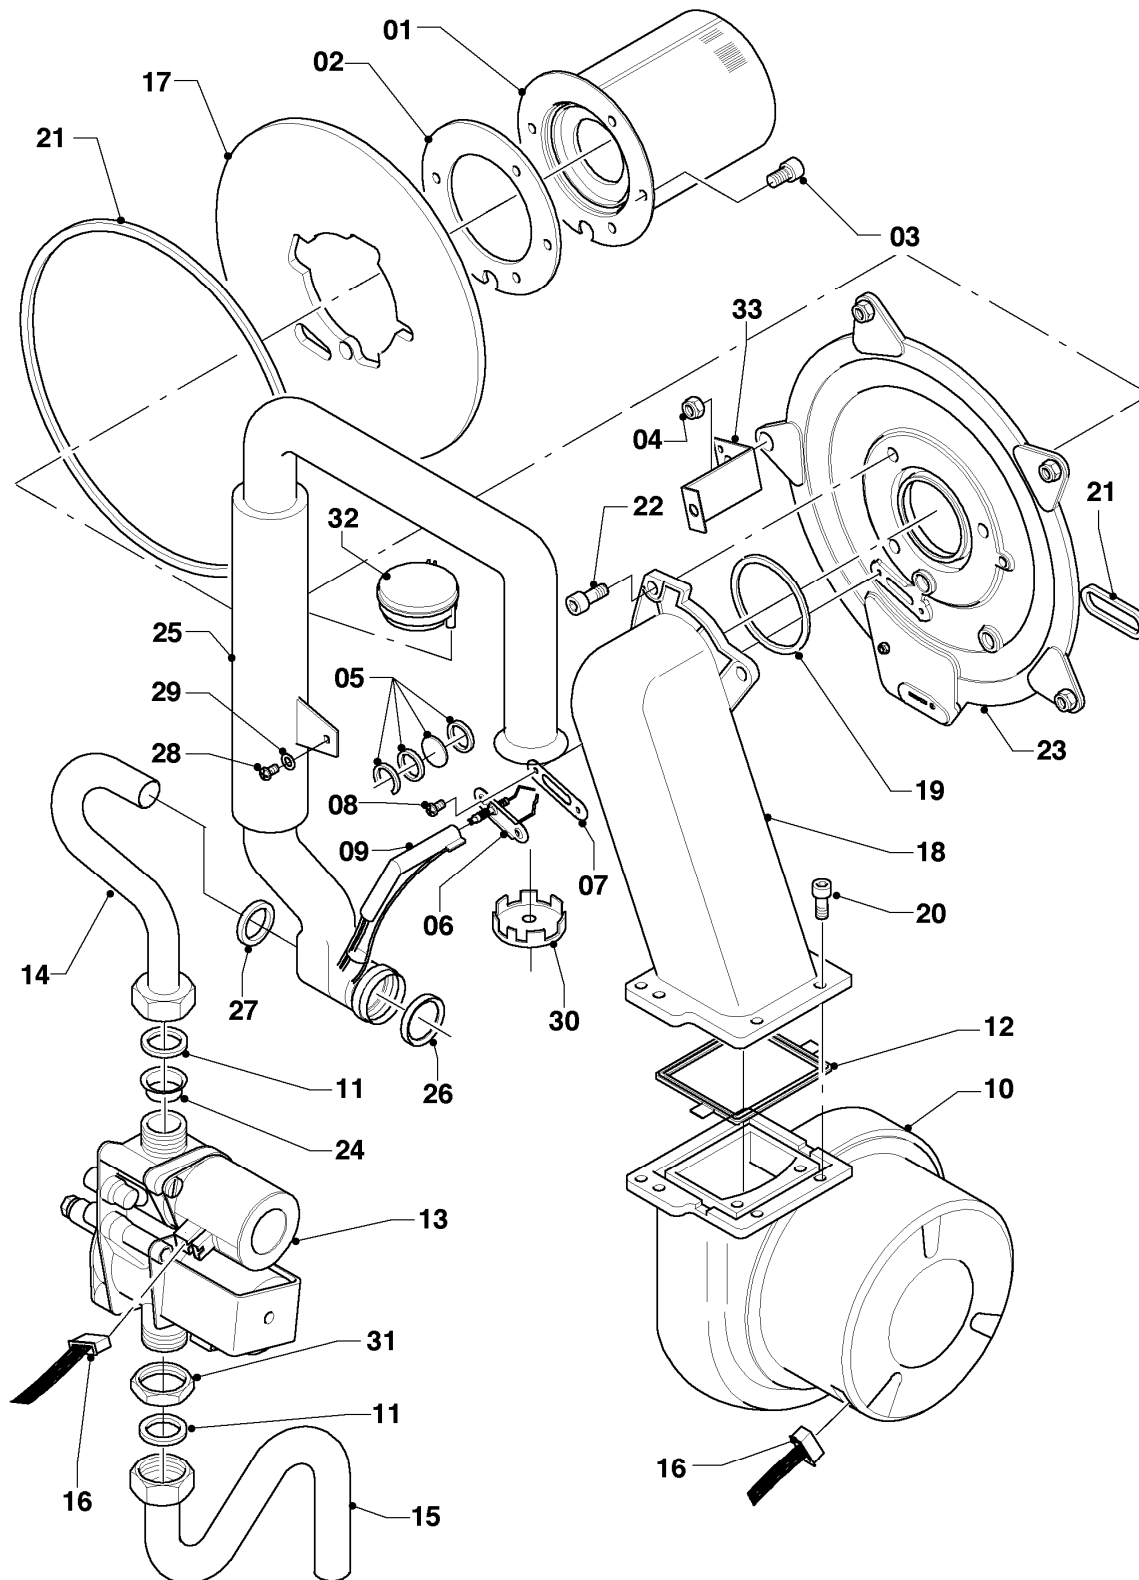

Gas-Wandheizgerät ecoTEC VC Brennwert

VC 206/4-7

Baugruppenübersicht

02 -00 - 076.01

-> zum Ersatzteilkauf bei www.loebbeshop.de <-

Gas-Wandheizgerät ecoTEC VC Brennwert

VC 206/4-7

Baugruppenübersicht

02 - 04 - 042.02

-> zum Ersatzteilkauf bei www.loebbeshop.de <-

Gas-Wandheizgerät ecoTEC VC Brennwert

VC 206/4-7

04 - Brenner

Pos.	Teilenummer	Beschreibung	Hinweis, Bemerkung
00	0020052090	Umstellsatz (H,L auf P)	nicht dargestellt
00	0020052091	Umstellsatz (P auf H,L)	nicht dargestellt
01	049324	Brenner	VC 206/4-7, mit Pos. 02, 03
02	981103	Dichtung Brenner	
03	105900	Linsenschraube (10 St.)	
04	0020026537	Mutter (5 St.)	
05	161245	Schauglas	
06	0020133816	Elektrode (Zündung)	mit Pos. 07, 08
07	981330	Dichtung, Zündelektrode	
08	118883	Flachkopfschraube ISO 7045	
09	193590	Zündkabel	
09	0020075412	Stecker (Zündung)	nicht dargestellt
10	0020037653	Gebälse	mit Pos. 12
11	981142	Rechteckdichtring (10 St.)	
12	981376	Dichtung	
13	0020045925	Gasarmatur	mit Pos. 11
14	0020037654	Rohr	VC 206/4-7, mit Pos. 11
15	0020037656	Rohr	mit Pos. 11
15	0020107735	Verschraubung	3/4 auf 1/2, nicht dargestellt
16	0020037657	Kabelbaum	
17	202802	Isolierplatte	mit Pos. 02, 03
18	116701	Krümmern	mit Pos. 12, 19
19	0020107727	Dichtung	
20	193597	Schraube (10 St.)	
21	0020025929	Dichtungssatz (Brennerflansch)	mit Pos. 07
22	118882	Flachkopfschraube	
23	088155	Flansch	mit Pos. 02-05, 07, 08, 17, 21
24	0020045927	Vordüse 2 x 4,20	VC 206/4-7, D=2x4,20, mit Pos. 11
25	0020045930	Rohr (Frischluff)	mit Pos. 26, 27
26	981111	Dichtung	
27	0020039723	Dichtung	
28	235756	Blechschrabe (ST 4,8x19)	
29	284050	Scheibe	
30	235057	Drossel (Frischluffrohr)	VC 206/4-7

-> zum Ersatzteilkauf bei www.loebbeshop.de <-

Gas-Wandheizgerät ecoTEC VC Brennwert

VC 206/4-7

04 - Brenner

Pos.	Teilenummer	Beschreibung	Hinweis, Bemerkung
31	0020045929	Mutter	
32	253551	Druckwächter	
33	0020050575	Halter (für Frischluftrohr)	