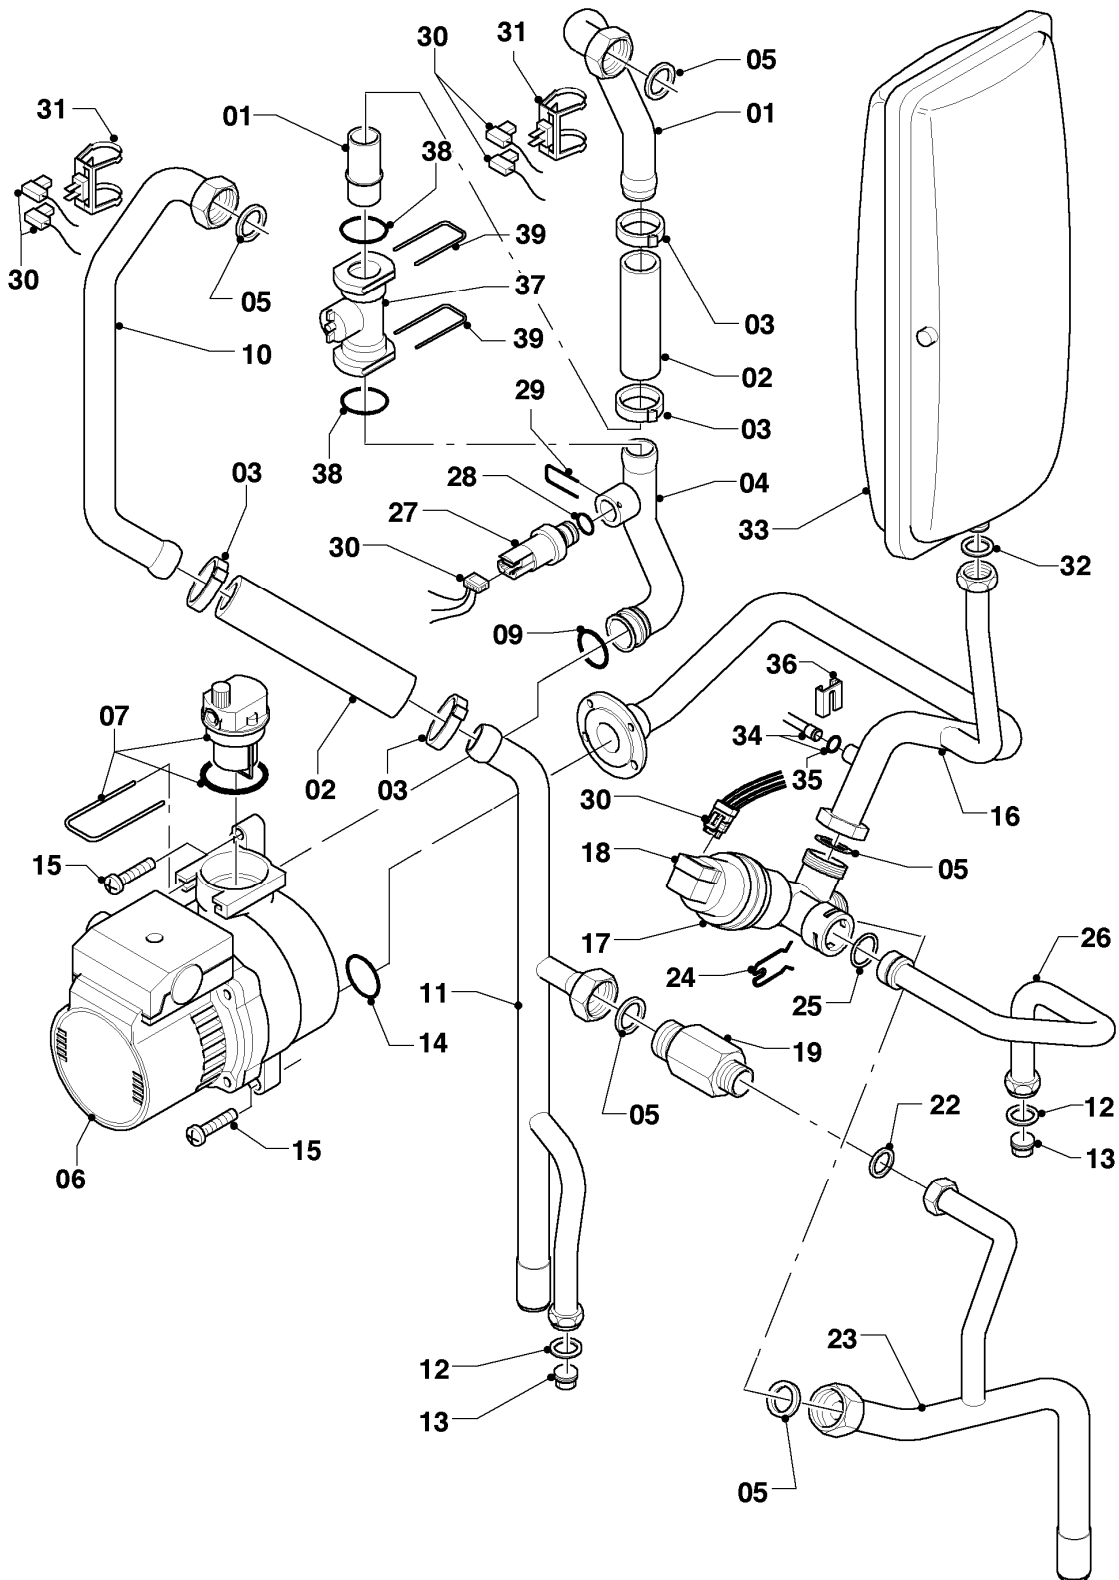

Gas-Wandheizgerät ecoTEC VC Brennwert

VC 206/4-7

08 - Hydraulikteile

02 - 08 - 135.02

-> zum Ersatzteilkauf bei www.loebbeshop.de <-

Gas-Wandheizgerät ecoTEC VC Brennwert

VC 206/4-7

08 - Hydraulikteile

Pos.	Teilenummer	Beschreibung	Hinweis, Bemerkung
01	0020045921	Rohr	mit Pos. 02, 03, 05, 38
02	080387	Schlauch	mit Pos. 03
03	0020052092	Schelle, Set a 2 St.	
04	0020045922	Rohr	mit Pos. 09, 28, 38
05	981140	Rechteckdichtring 3/4 (10 St.)	
06	0020131637	Pumpe (Heizung)	mit Pos. 07, 09, 14
07	104521	Schnellentlüfter	
08	981163	O-Ring (10 St.)	
09	981151	O-Ring (10 St.)	
10	0020021015	Rohr	mit Pos. 02, 03, 05
11	0020037659	Rohr	mit Pos. 02, 03, 05, 12, 13
12	981142	Rechteckdichtring (10 St.)	
13	136376	Nippel	
14	981234	O-Ring (10 St.)	
15	118951	Flachkopfschraube (M 6x28,5)	
16	0020028054	Rohr	mit Pos. 05, 14
17	252457	Vorrangumschaltventil	
18	140429	Stellantrieb für VU-Ventil	
19	150238	Überströmventil	mit Pos. 05, 22
22	981142	Rechteckdichtring (10 St.)	
23	0020037660	Rohr	mit Pos. 05, 22
24	219622	Klemmfeder (10 St.)	
25	981163	O-Ring (10 St.)	
26	0020021018	Rohr	mit Pos. 12, 13, 24, 25
27	0020059717	Fühler (Wasserdrucksensor)	
28	178993	O-Ring (10 St.)	
29	0020107694	Klammer (5 St.)	
30	0020037657	Kabelbaum	
31	193592	Fühler (NTC, 19mm)	
32	981163	O-Ring (10 St.)	
33	181051	Ausdehnungsgefäß 10 ltr.	
34	180982	Manometer	mit Pos. 35, 36
35	981155	O-Ring (10 St.)	
36	0020107709	Halter	

-> zum Ersatzteilkauf bei www.loebbeshop.de <-