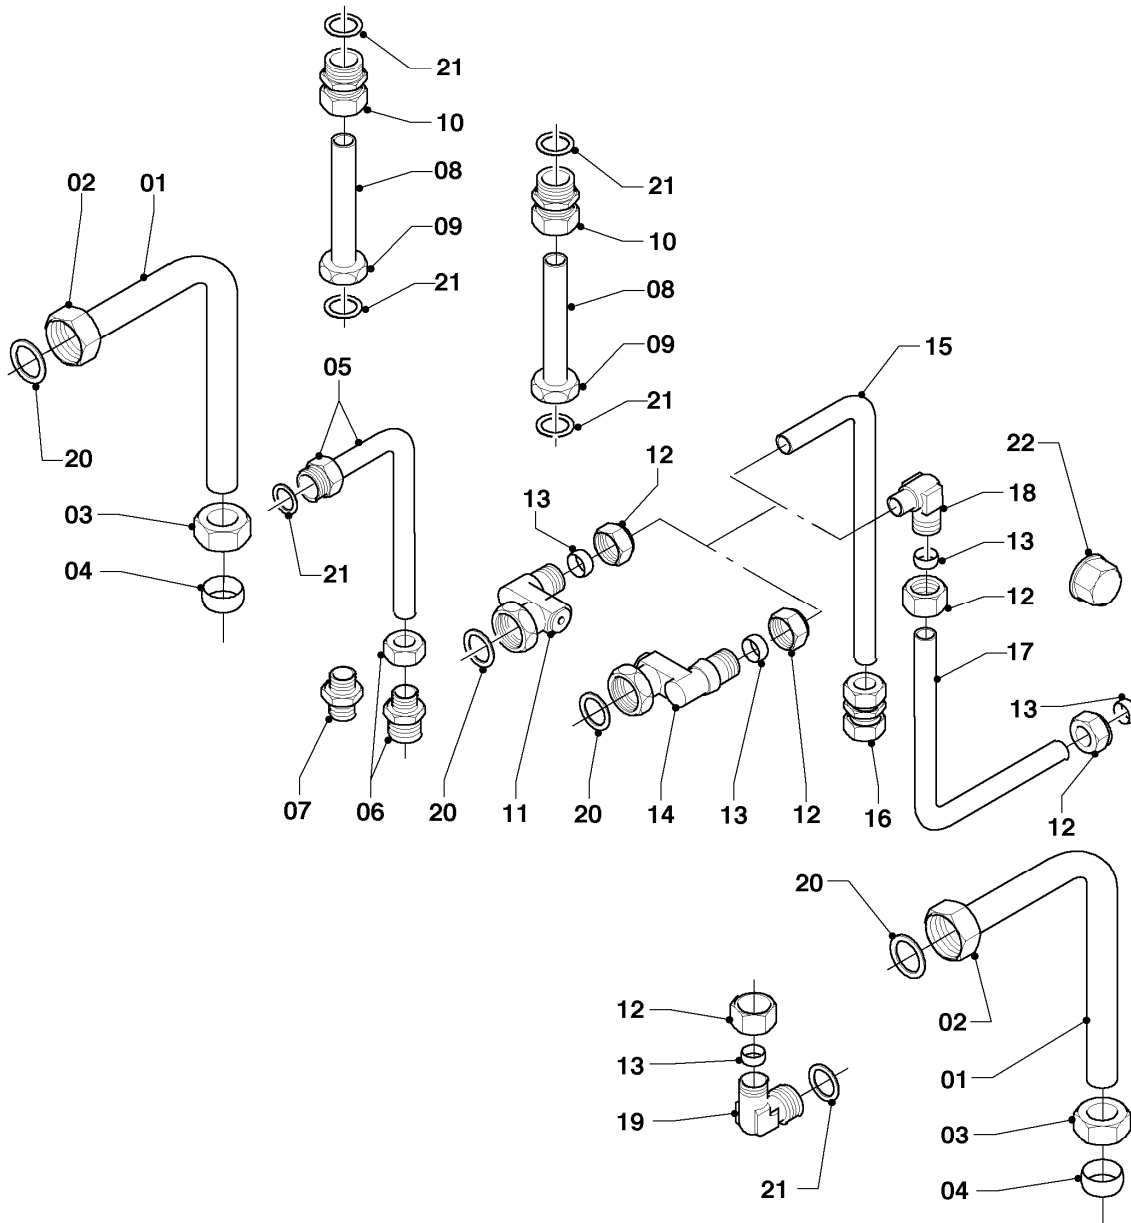

Gas-Wandheizgerät ecoTEC VC Brennwert

VC 246/3-5

08c - Hydraulikteile (Austausch mit Gas- u. Wartungshahn)

02 - 08 - 157

-> zum Ersatzteilkauf bei www.loebbeshop.de <-

Gas-Wandheizgerät ecoTEC VC Brennwert

VC 246/3-5

08c - Hydraulikteile (Austausch mit Gas- u. Wartungshahn)

Pos.	Teilenummer	Beschreibung	Hinweis, Bemerkung
01	0020057197	Rohr, HW vernickelt	mit Pos. 02, 20
02	111394	Überwurfmutter	
03	080177	Mutter	
04	080184	Schneidring	
05	0020057198	Rohr, Gas vernickelt	mit Pos. 21
06	083408	Quetschverschraubung R 1/2	
07	0020057195	Anschluß, Gas R 3/4 x G1/2	
08	0020057212	Rohr, Speicher vernickelt	mit Pos. 09, 21
09	111309	Überwurfmutter	
10	0020057213	Verschraubung, Quetsch	mit Pos. 21
11	-	-	Position entfällt für diese Geräte
12	-	-	Position entfällt für diese Geräte
13	-	-	Position entfällt für diese Geräte
14	-	-	Position entfällt für diese Geräte
15	-	-	Position entfällt für diese Geräte
16	-	-	Position entfällt für diese Geräte
17	-	-	Position entfällt für diese Geräte
18	-	-	Position entfällt für diese Geräte
19	-	-	Position entfällt für diese Geräte
20	981140	Rechteckdichtring 3/4 (10 St.)	
21	981142	Rechteckdichtring (10 St.)	
22	0020057196	Kappe, 1/2	

-> zum Ersatzteilkauf bei www.loebbeshop.de <-