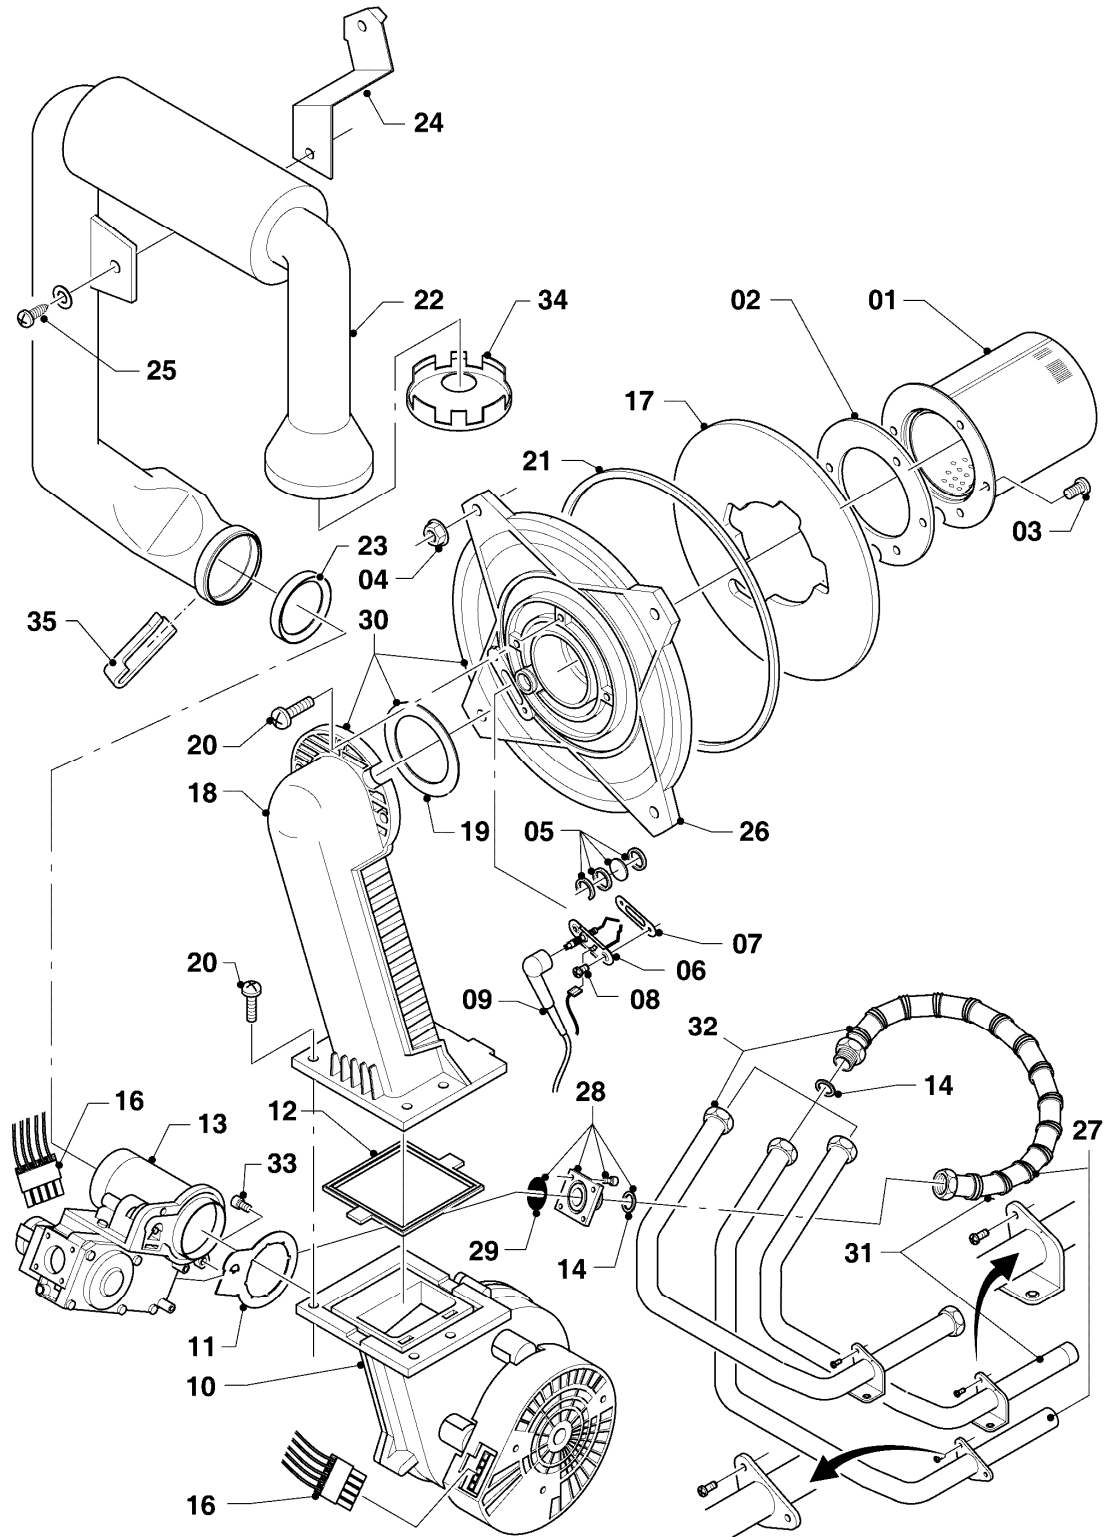

Gas-Wandheizgerät ecoTEC VC Brennwert

VC 246/3-5

04 - Brenner

02-04-038.07

-> zum Ersatzteilkauf bei www.loebbeshop.de <-

Gas-Wandheizgerät ecoTEC VC Brennwert

VC 246/3-5

04 - Brenner

Pos.	Teilenummer	Beschreibung	Hinweis, Bemerkung
01	049345	Brenner	VC 246/3-5, mit Pos. 02, 03
02	981103	Dichtung Brenner	
03	105900	Linsenschraube (10 St.)	
04	0020026537	Mutter (5 St.)	
05	161245	Schauglas	
06	090709	Elektrode (Zündung)	mit Pos. 07, 08
07	981330	Dichtung, Zündelektrode	
08	118883	Flachkopfschraube ISO 7045	
09	193590	Zündkabel	
09	0020075412	Stecker (Zündung)	nicht dargestellt
10	193593	Gebälse	mit Pos. 11, 12
11	981104	Dichtung	
12	193594	Dichtung	
13	053471	Gasarmatur	VC 246/3-5, mit Pos. 11, 14, 29
14	981142	Rechteckdichtring (10 St.)	
16	193586	Kabelbaum	VC 246/3-5
17	193595	Isolierplatte	mit Pos. 02, 03
18	-	-	nicht einzeln lieferbar, siehe Pos. 30
19	0020107727	Dichtung	
20	193597	Schraube (10 St.)	
21	0020025929	Dichtungssatz (Brennerflansch)	mit Pos. 07
22	103404	Frischluftrrohr	VC 246/3-5, mit Pos. 23
23	981111	Dichtung	
24	103405	Halter	
25	235756	Blechschrabe (ST 4,8x19)	
26	-	-	nicht einzeln lieferbar, siehe Pos. 30
27	-	-	Position entfällt für diese Geräte
28	0020010868	Adapter (Gasarmatur)	
29	982319	O-Ring 'D'	
30	0020010867	Flansch, mit Krümmer	mit Pos. 02, 03, 04, 05, 07, 08, 12, 14, 17, 18, 19, 20, 21, 26
31	-	-	Position entfällt für diese Geräte
32	0020046862	Rohr	mit Pos. 28
33	509685	Schraube (10 St.)	

-> zum Ersatzteilkauf bei www.loebbeshop.de <-