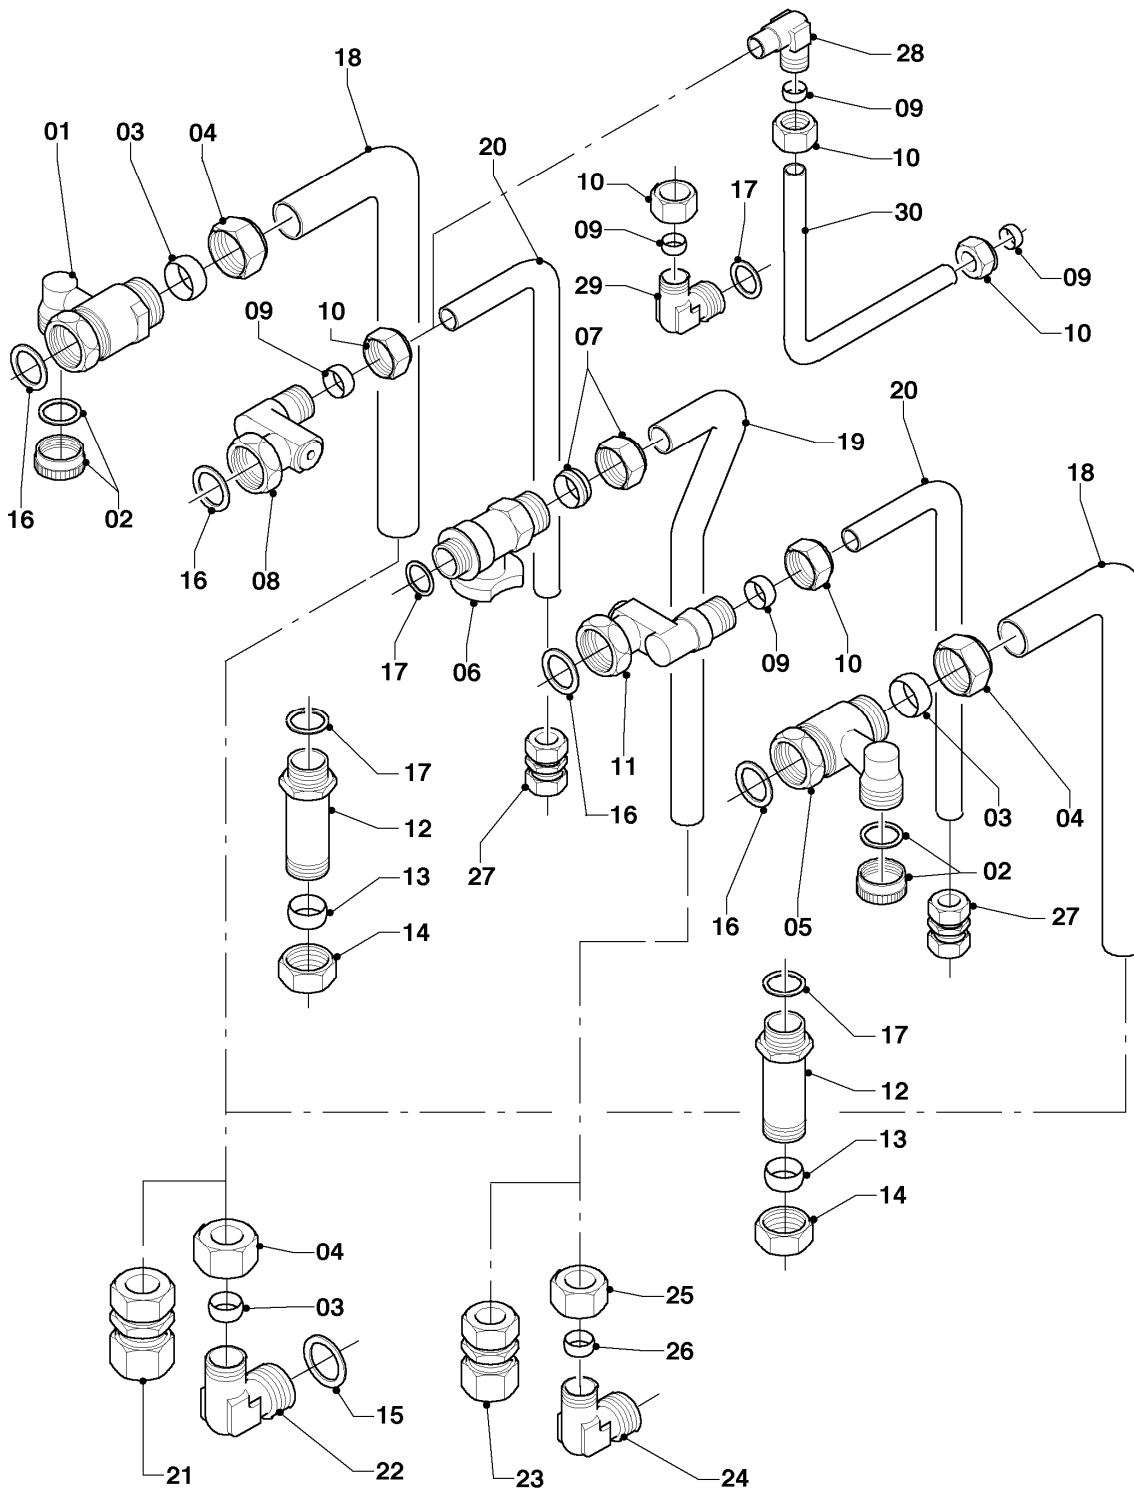

Gas-Wandheizgerät ecoTEC VC Brennwert

VC 246/3-5

08d - Hydraulikteile (Austausch ohne Gas- u. Wartungshahn)

02 - 08 - 158

-> zum Ersatzteilkauf bei www.loebbeshop.de <-

Gas-Wandheizgerät ecoTEC VC Brennwert

VC 246/3-5

08d - Hydraulikteile (Austausch ohne Gas- u. Wartungshahn)

Pos.	Teilenummer	Beschreibung	Hinweis, Bemerkung
01	0020057190	Ventil, li	mit Pos. 02 - 04, 16
02	0020057200	Kappe, Wartungshahn	
03	980603	Dichtung	
04	111246	Mutter	
05	0020057191	Ventil, re	mit Pos. 02 - 04, 16
06	0020057192	Gasventil	mit Pos. 07, 17
07	0020057201	Mutter, Gasventil	
08	-	-	Position entfällt für diese Geräte
09	-	-	Position entfällt für diese Geräte
10	-	-	Position entfällt für diese Geräte
11	-	-	Position entfällt für diese Geräte
12	087941	Anschlussstück	Speicheranschluß
13	980471	Dichtung	Speicheranschluß
14	111214	Überwurfmutter	Speicheranschluß
15	0020107800	Rechteckdichtring (10 St.)	
16	981140	Rechteckdichtring 3/4 (10 St.)	
17	981142	Rechteckdichtring (10 St.)	
18	0020057203	Rohr, HW vernickelt	mit Pos. 03
19	0020057202	Rohr, Gas vernickelt	mit Pos. 07
19	0020100819	Rohr, Gas (unvernickelt)	
20	-	-	Position entfällt für diese Geräte
21	0020057206	Verschraubung, Quetsch 22xG3/4	
22	0020057205	Verschraubung, Winkel HV-HR	mit Pos. 03, 04, 15
23	0020057207	Verschraubung, Quetsch 15xR1/2	
24	0020057204	Verschraubung, Winkel Gas	mit Pos. 25, 26
25	-	-	nicht einzeln lieferbar, siehe Pos. 24
26	-	-	nicht einzeln lieferbar, siehe Pos. 24
27	-	-	Position entfällt für diese Geräte
28	-	-	Position entfällt für diese Geräte
29	-	-	Position entfällt für diese Geräte
30	-	-	Position entfällt für diese Geräte

-> zum Ersatzteilkauf bei www.loebbeshop.de <-