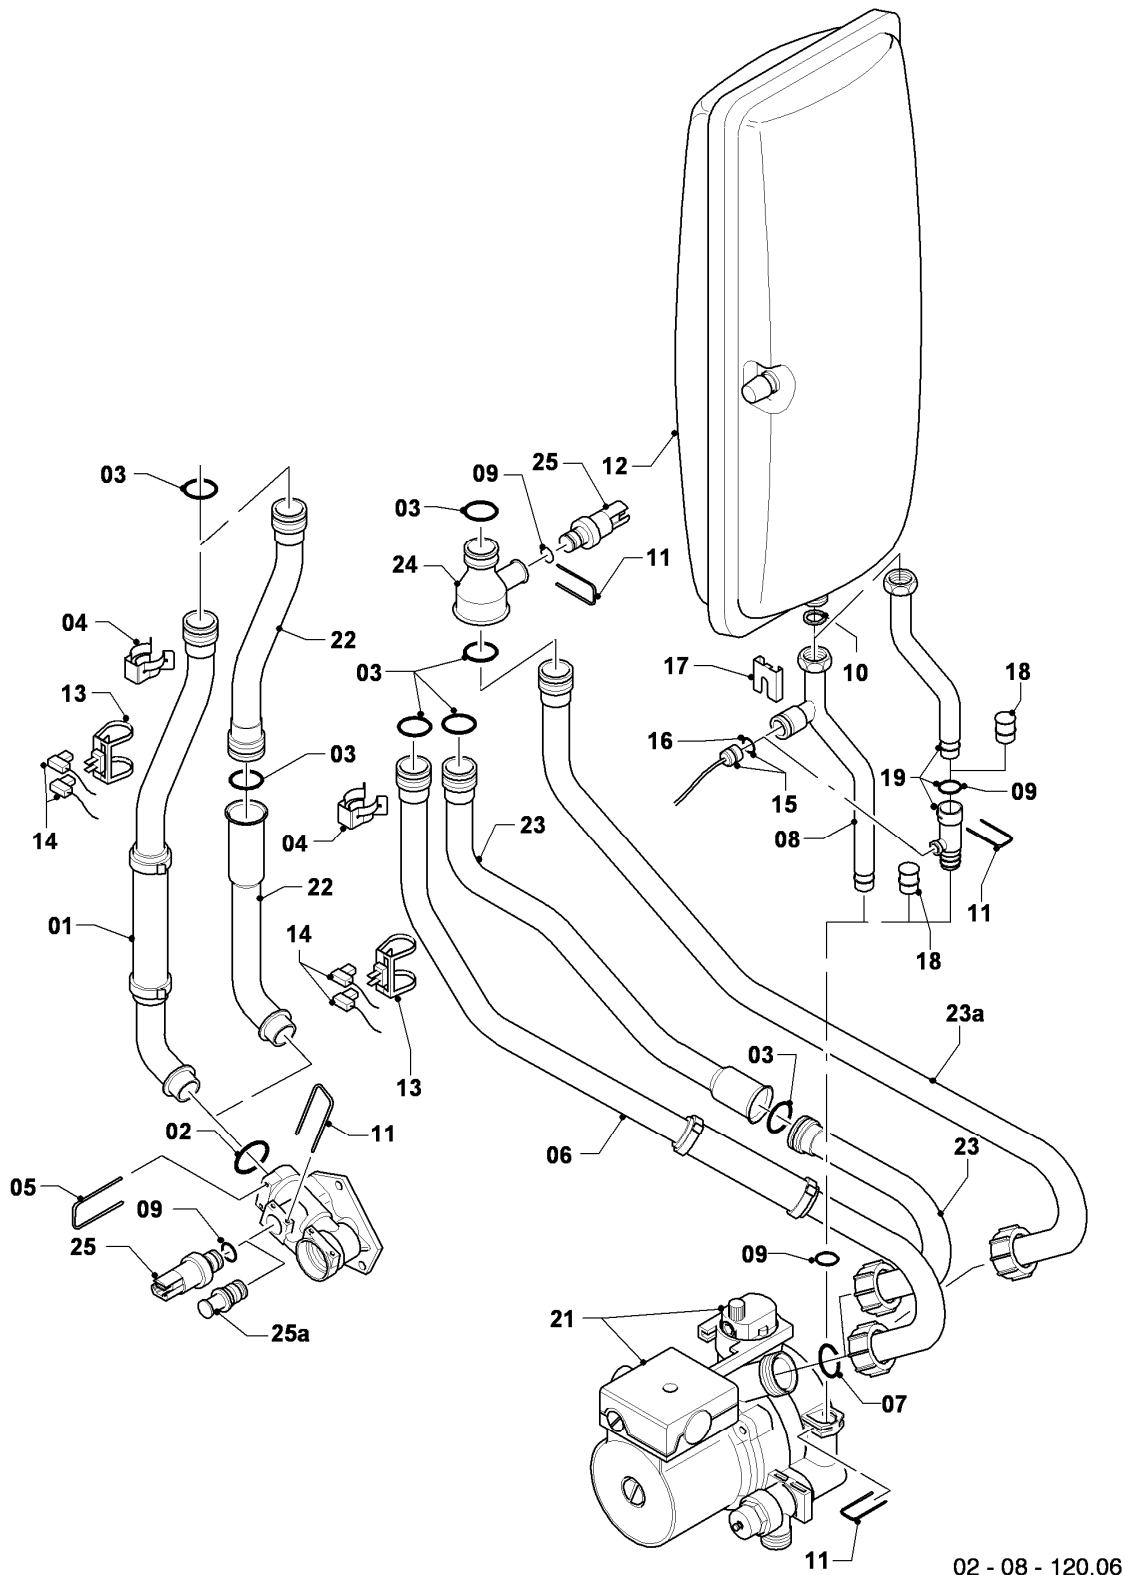

Gas-Wandheizgerät ecoTEC VC Brennwert

VC 246/3-5

08a - Hydraulikteile

02 - 08 - 120.06

-> zum Ersatzteilkauf bei www.loebbeshop.de <-

Gas-Wandheizgerät ecoTEC VC Brennwert

VC 246/3-5

08a - Hydraulikteile

Pos.	Teilenummer	Beschreibung	Hinweis, Bemerkung
01	-	-	VC 246/3-5, 180946 nicht mehr lieferbar, Ersatz siehe Pos. 22
02	193537	O-Ring (10 St.)	
03	103415	O-Ring (10 St.)	
04	103417	Klammer (10 St.)	
05	178992	Klammer (10 St.)	
06	-	-	180948 nicht mehr lieferbar, Ersatz siehe Pos. 23a
07	193539	O-Ring (10 St.)	
08	-	-	Pos. entfällt für dieses Gerät
09	178993	O-Ring (10 St.)	
10	981149	Rechteckdichtring (10 St.)	
11	0020107694	Klammer (5 St.)	
12	181051	Ausdehnungsgefäß 10 ltr.	VC 246/3-5
13	193592	Fühler (NTC, 19mm)	
14	193586	Kabelbaum	VC 246/3-5
15	180982	Manometer	
16	981155	O-Ring (10 St.)	
17	0020107709	Halter	
18	-	-	VC 246/3-5, Position entfällt für diese Geräte
19	0020025045	Rohr	VC 246/3-5, mit Pos. 10, 11, 16, 17
21	0020059306	Pumpe	VC 246/3-5
22	0020068956	Rohr (Teleskop)	VC 246/3-5, mit Pos. 02, 03
23	-	-	nicht mehr lieferbar, Ersatz siehe Pos. 23a
23a	0020068958	Rohr	mit Pos. 03, 04, 07, 09, 11, 24, 25a
24	0020087657	Adapter	mit Pos. 03, 09, 11, 25a
25	0020059717	Fühler (Wasserdrucksensor)	mit Pos. 09, 11
25a	-	-	nicht einzeln lieferbar, siehe Pos. 23a, 24

-> zum Ersatzteilkauf bei www.loebbeshop.de <-