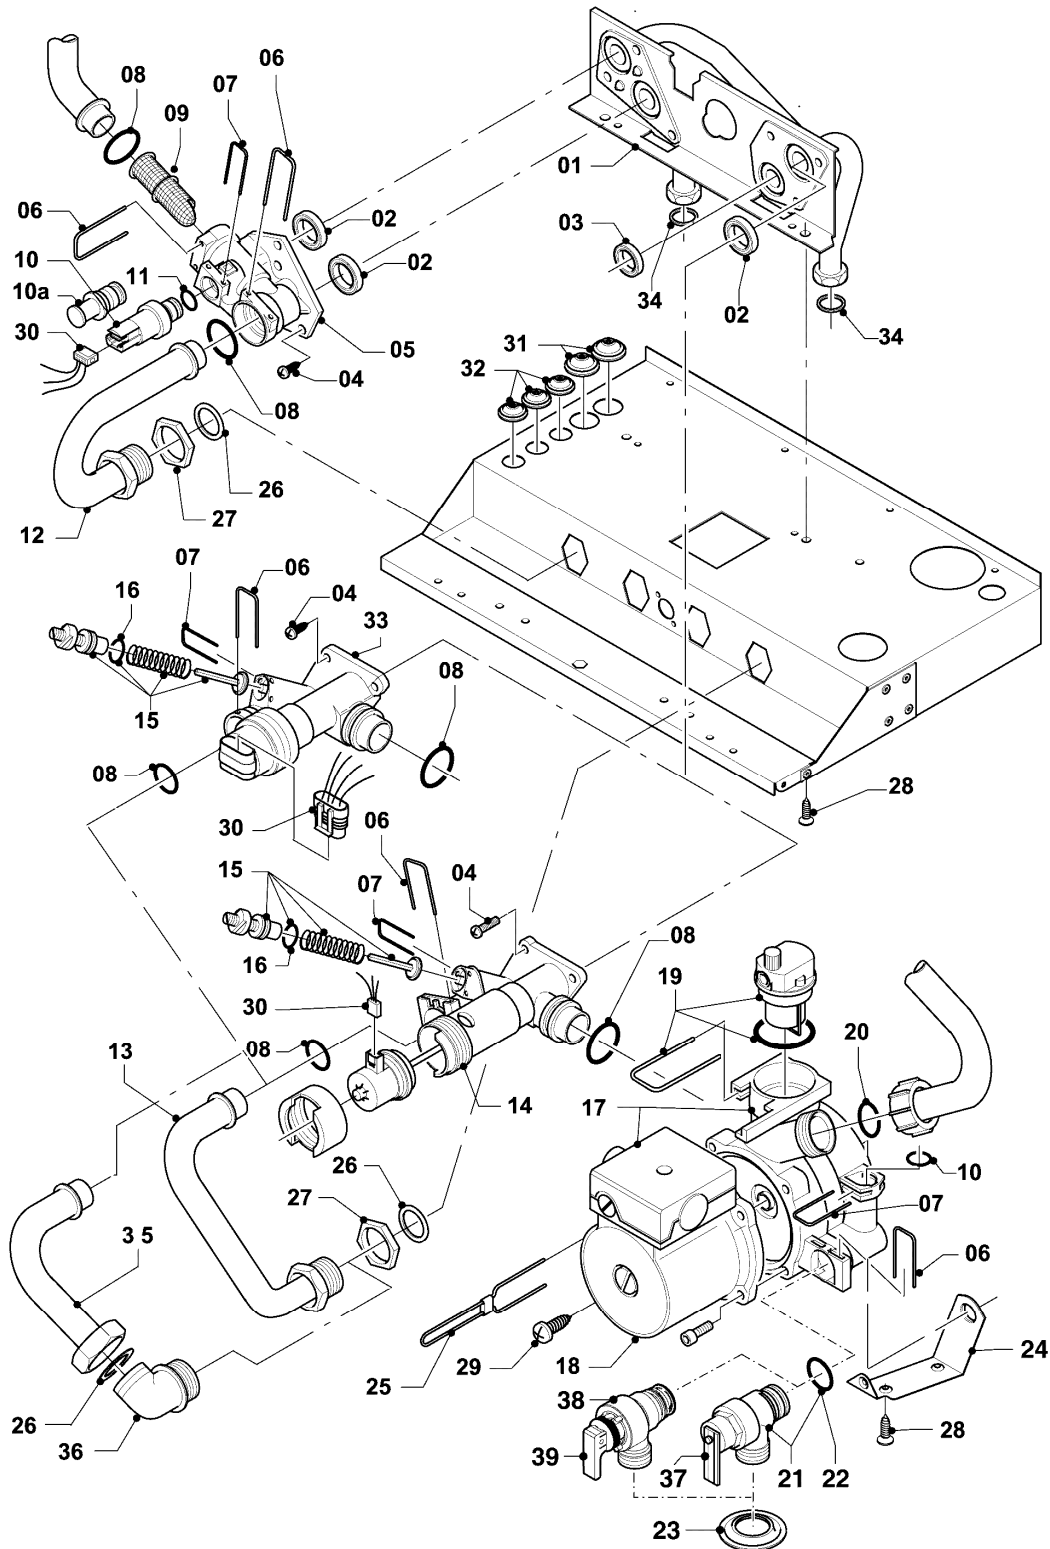

Gas-Wandheizgerät ecoTEC VC Brennwert

VC 246/3-5

08 - Hydraulikteile (Hydroblock)

02-08-127.05

-> zum Ersatzteilkauf bei www.loebbeshop.de <-

Gas-Wandheizgerät ecoTEC VC Brennwert

VC 246/3-5

08 - Hydraulikteile (Hydroblock)

Pos.	Teilenummer	Beschreibung	Hinweis, Bemerkung
01	0020046782	Hydroplatte	mit Pos. 02, 03, 07, 08, 26, 28
02	193535	Rechteckdichtring (10 St.)	
03	178969	Rechteckdichtring (10 St.)	
04	178967	Schraube M5 x 18 mm (10 St.)	
05	179031	Anschlussstück (Messing)	VC 246/3-5, mit Pos. 02, 03, 07, 08, 10a, 11
06	178992	Klammer (10 St.)	
07	0020107694	Klammer (5 St.)	
08	193537	O-Ring (10 St.)	
09	179030	Sieb	
10	0020059717	Fühler (Wasserdrucksensor)	mit Pos. 06, 11
10a	-	-	nicht einzeln lieferbar, siehe Pos. 05
11	178993	O-Ring (10 St.)	
12	179033	Rohr	mit Pos. 08, 26
13	-	-	Position entfällt für diese Geräte
14	-	-	Position entfällt für diese Geräte
15	178980	Bypass	mit Pos. 07
16	193539	O-Ring (10 St.)	
17	0020059306	Pumpe	VC 246/3-5, mit Pos. 02, 06, 08, 10, 19, 20, 21, 29
18	-	-	nicht einzeln lieferbar, siehe Pos. 17
19	104521	Schnellentlüfter	
20	193539	O-Ring (10 St.)	
21	178985	Sicherheitsventil (3 bar)	mit Pos. 06, 22, 37
21	0020010297	Rohr (Sicherheitsventil)	nicht dargestellt
22	178986	O-Ring (10 St.)	
23	980765	Dichtung (rot, groß)	
24	178984	Halter	
25	178981	Klammer	
26	981140	Rechteckdichtring 3/4 (10 St.)	
27	193598	Mutter, Set a 4 St.	
28	0020107695	Schraube (10 St.)	
29	235756	Blechschrabe (ST 4,8x19)	
30	0020128696	Kabelbaum	
31	509120	Dichtung (10 St.)	
32	509121	Dichtung (10 St.)	

-> zum Ersatzteilkauf bei www.loebbeshop.de <-