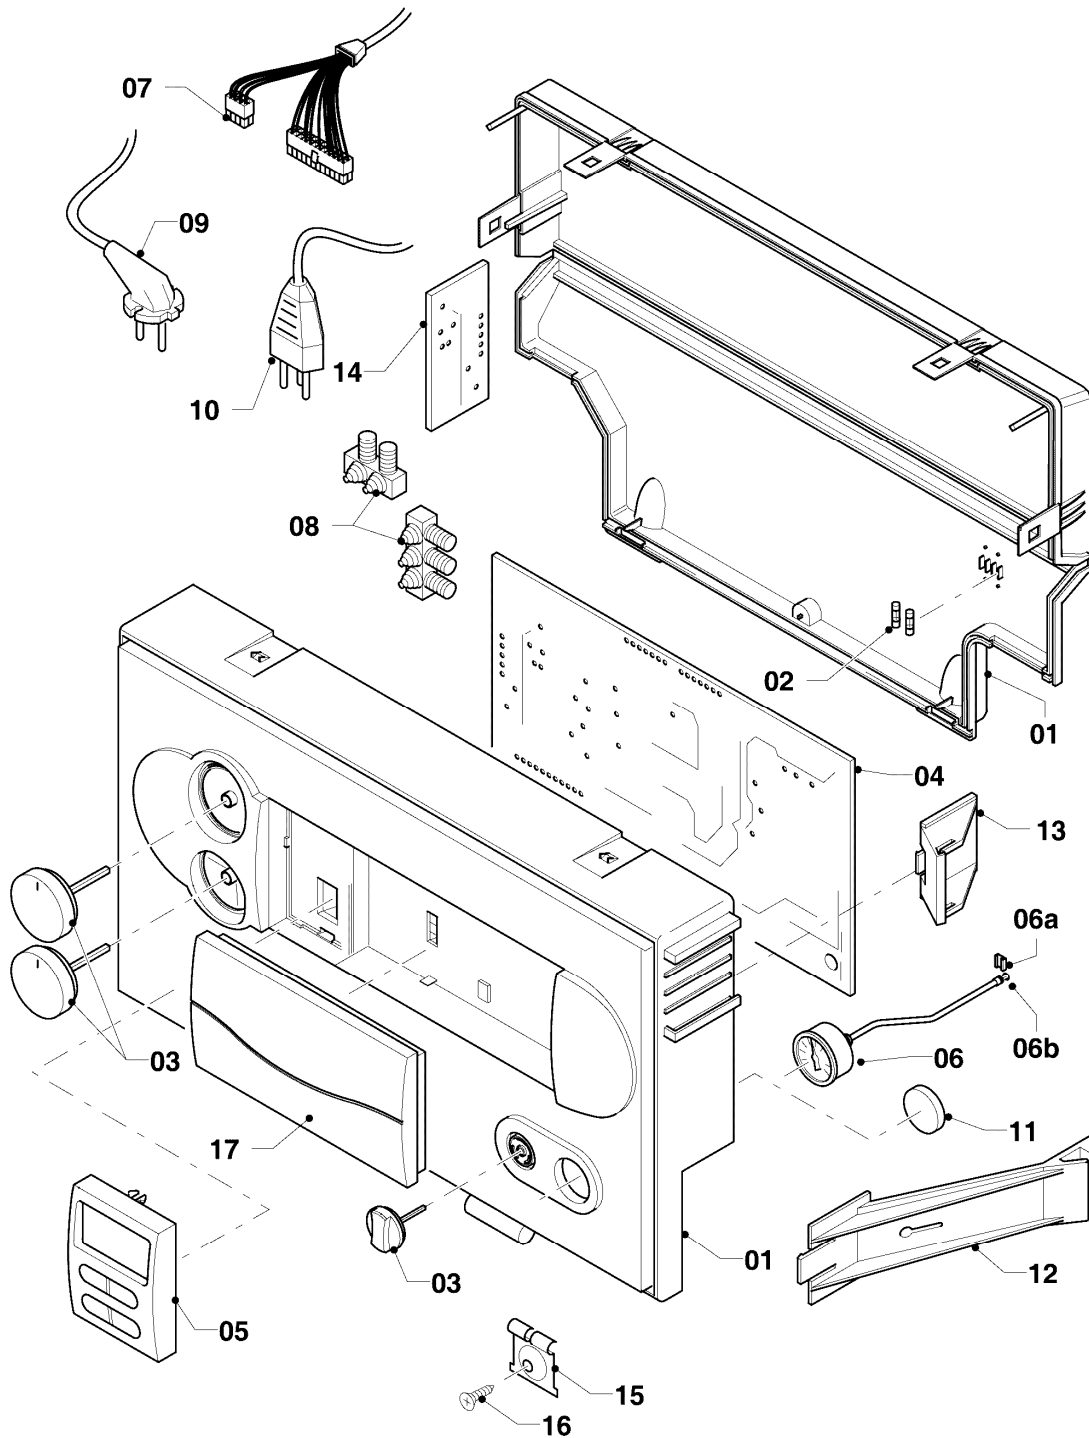

Gas-Wandheizgerät ecoTEC VC Brennwert

VC 246/3-5

12 - Schaltkasten

02-12-048.04

-> zum Ersatzteilkauf bei www.loebbeshop.de <-

Gas-Wandheizgerät ecoTEC VC Brennwert

VC 246/3-5

12 - Schaltkasten

Pos.	Teilenummer	Beschreibung	Hinweis, Bemerkung
01	0020037661	Gehäuse (Performance, weiß)	mit Pos. 02, 03
02	0020067507	Sicherung 2,0 A T2H (10 St.)	2,0 AT
03	0020037662	Knopf weiß, Set a 3 St.	
04	0020092478	Leiterplatte	
05	0020056562	Display (weiß)	
06	180982	Manometer	mit Pos. 06a, 06b
06a	0020107709	Halter	
06b	981155	O-Ring (10 St.)	
07	193586	Kabelbaum	VC 246/3-5, Gerät
07	0020128696	Kabelbaum	Hydraulik
08	078533	Zugentlaster, Set	
09	193591	Anschlussschnur	
10	-	-	Position entfällt für diese Geräte
11	-	-	Position entfällt für diese Geräte
12	-	-	Position entfällt für diese Geräte
13	193583	Abstandshalter (2 St.)	VC 246/3-5
14	-	-	Position entfällt für diese Geräte
15	0020020025	Halter Schaltkasten, Set a 2 St.	mit Pos. 16
16	0020107695	Schraube (10 St.)	
17	0020130231	Abdeckung Reglerschacht, weiss	

-> zum Ersatzteilkauf bei www.loebbeshop.de <-