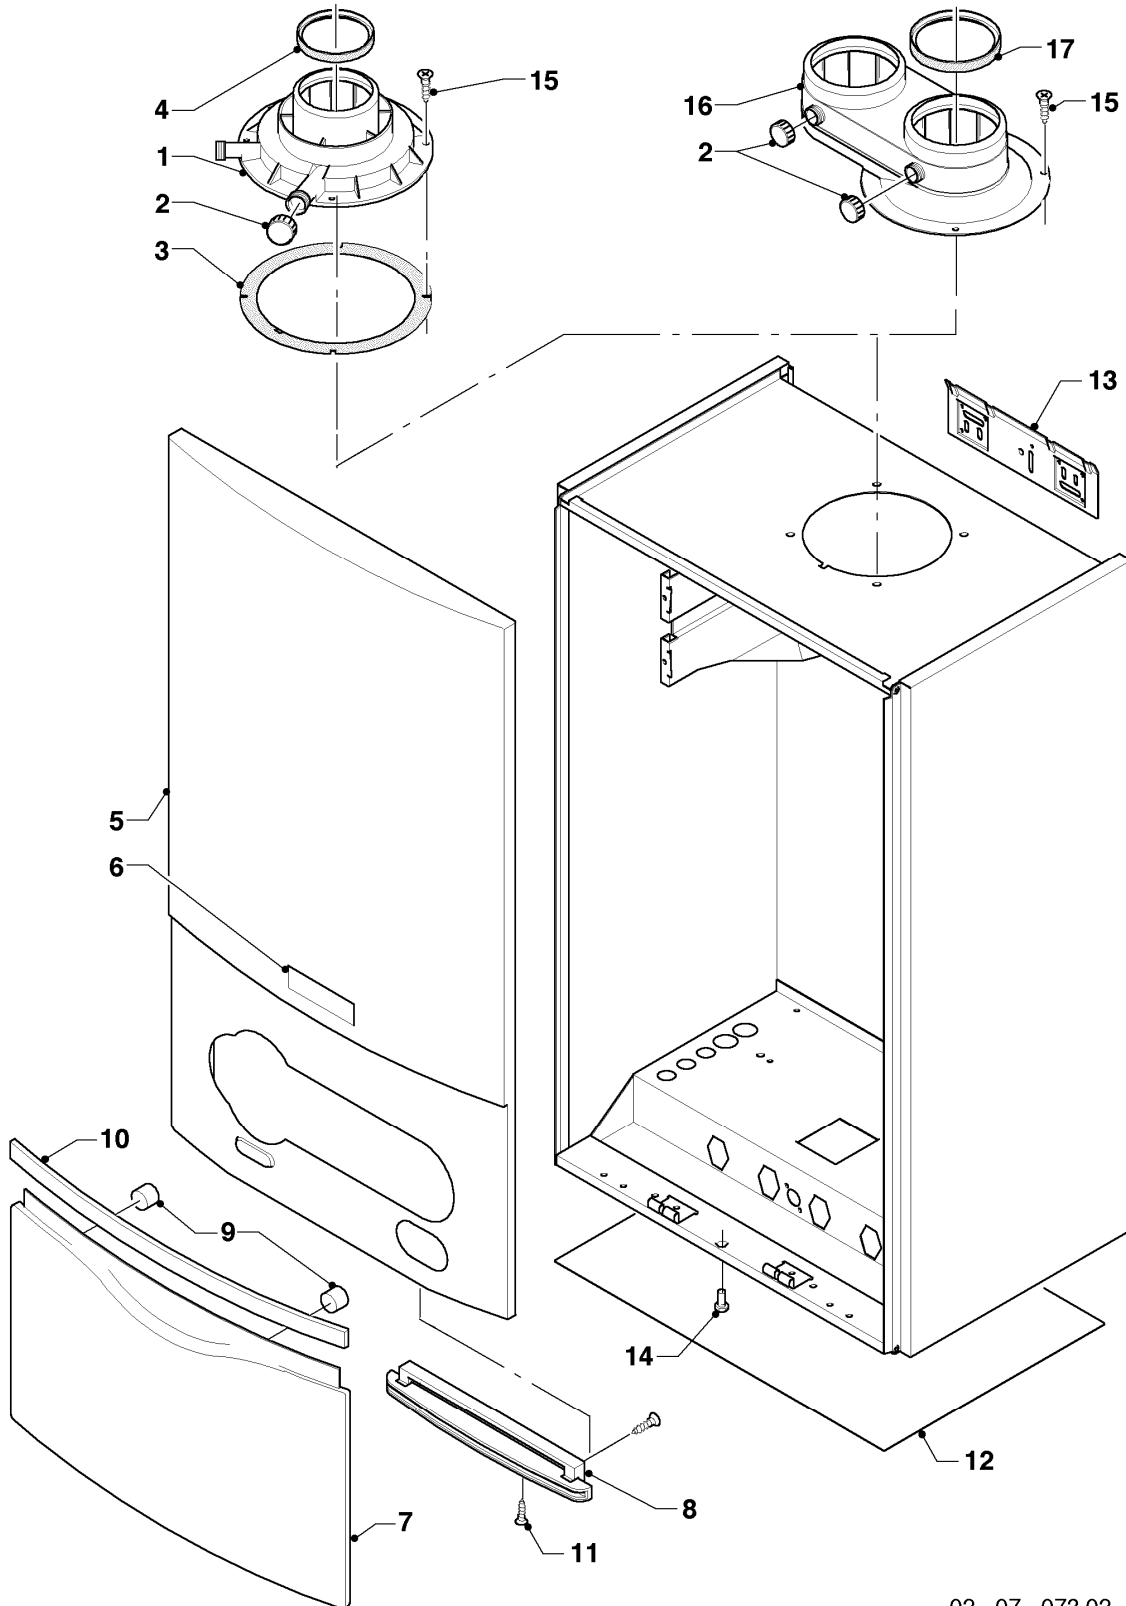

Gas-Wandheizgerät ecoTEC VC Brennwert

VC 246/3-5

07 - Verkleidungsteile

02 - 07 - 073.02

-> zum Ersatzteilkauf bei www.loebbeshop.de <-

Gas-Wandheizgerät ecoTEC VC Brennwert

VC 246/3-5

07 - Verkleidungsteile

Pos.	Teilenummer	Beschreibung	Hinweis, Bemerkung
01	180932	Adapter (60/100)	VC 246/3-5, mit Pos. 02 - 04
02	147392	Kappe (5 St.)	
03	981232	Dichtung (Zellgummi)	
04	981233	Dichtung, Lippendichtring EPDM (DN 60)	VC 246/3-5
05	180935	Verkleidung	VC 246/3-5, mit Pos. 06, 07, 08, 09, 10, 11
06	118096	Firmenschild (alle Typen)	
07	180940	Deckel	mit Pos. 09, 10, 11
08	180944	Scharnier	mit Pos. 11
09	-	-	180941 ist nicht mehr lieferbar, Ersatz siehe Pos. 10
10	180942	Griff (weiß)	mit Pos. 09
11	193538	Schraube (10 St.)	
12	0020046864	Deckel	
13	180987	Halter	
13	0020130588	Befestigungssatz (Schrauben + Dübel)	nicht dargestellt
14	105839	Sechskantschraube (10 St.)	
15	500046	Blechschrabe	
16	-	-	Position entfällt für diese Geräte
17	-	-	Position entfällt für diese Geräte

-> zum Ersatzteilkauf bei www.loebbeshop.de <-