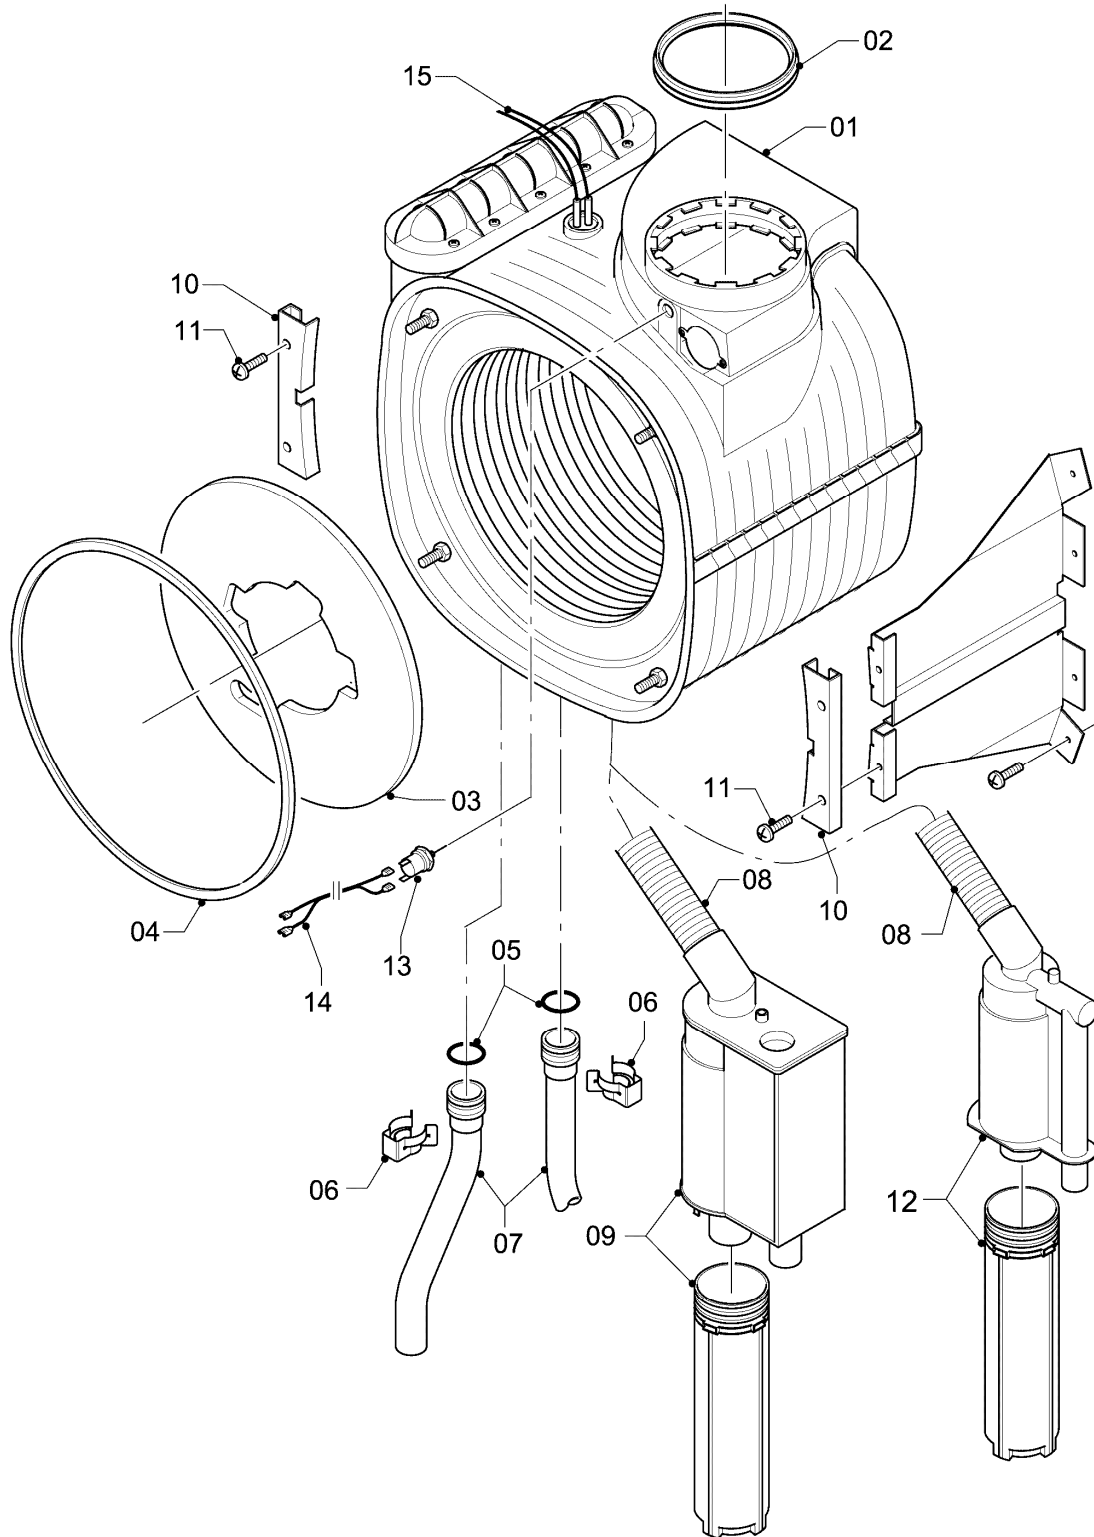

Gas-Wandheizgerät ecoTEC VC Brennwert

VC 246/3-5

06 - Wärmetauscher

02-06-046.04

-> zum Ersatzteilkauf bei www.loebbeshop.de <-

Gas-Wandheizgerät ecoTEC VC Brennwert

VC 246/3-5

06 - Wärmetauscher

Pos.	Teilenummer	Beschreibung	Hinweis, Bemerkung
01	0020018182	Wärmetauscher HW	VC 246/3-5, mit Pos. 02, 03, 04, 05, 06
01	0020093190	Isolierung 16 mm	für Wärmetauscher, nicht dargestellt
02	981227	Dichtung EPDM (DN 80)	
03	193595	Isolierplatte	
04	0020025929	Dichtungssatz (Brennerflansch)	
05	103415	O-Ring (10 St.)	
06	103417	Klammer (10 St.)	
07	-	-	siehe Baugruppe 08a
08	-	-	nicht einzeln lieferbar, siehe Pos. 12
09	-	-	Position entfällt für diese Geräte
10	180989	Halter, Set a 2 St.	
11	178968	Schraube (10 St.)	
12	180984	Siphon	mit Pos. 08
12	0020077919	O-Ring (5 St.)	nicht dargestellt, Syphon unten
13	-	-	Position entfällt für diese Geräte
14	-	-	Position entfällt für diese Geräte
15	0020052332	Kabel Sensor	

-> zum Ersatzteilkauf bei www.loebbeshop.de <-