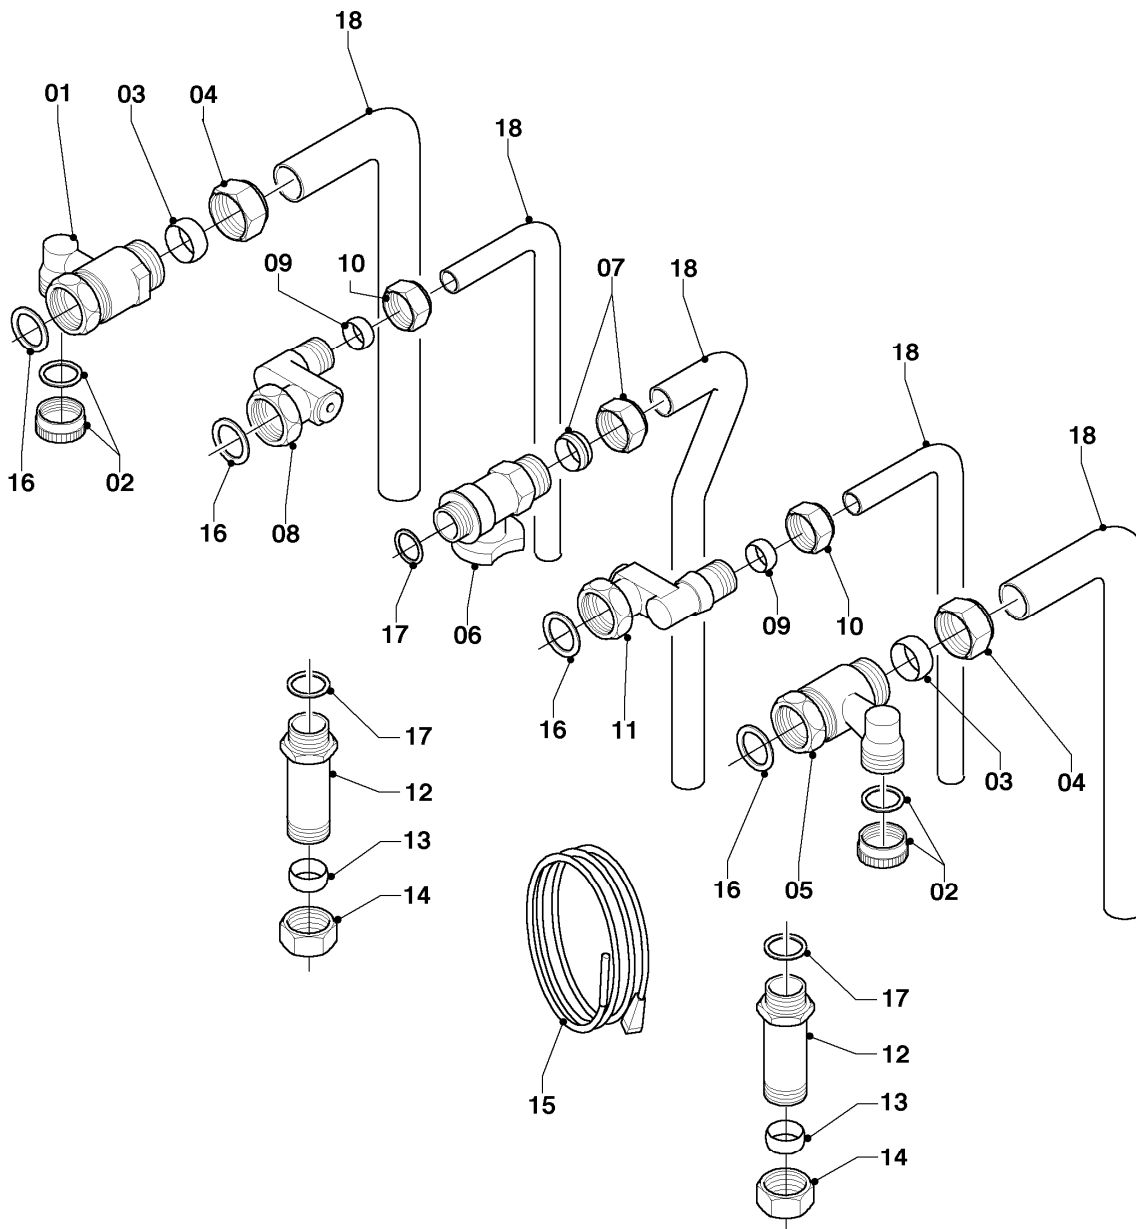

Gas-Wandheizgerät ecoTEC VC Brennwert

VC 246/3-5

08b - Hydraulikteile (Anschlußzubehör)

02 - 08 - 156

-> zum Ersatzteilkauf bei www.loebbeshop.de <-

Gas-Wandheizgerät ecoTEC VC Brennwert

VC 246/3-5

08b - Hydraulikteile (Anschlußzubehör)

Pos.	Teilenummer	Beschreibung	Hinweis, Bemerkung
01	0020057190	Ventil, li	mit Pos. 02 - 04, 16
02	0020057200	Kappe, Wartungshahn	
03	980603	Dichtung	
04	111246	Mutter	
05	0020057191	Ventil, re	mit Pos. 02 - 04, 16
06	0020057192	Gasventil	mit Pos. 07, 17
07	0020057201	Mutter, Gasventil	
08	-	-	Position entfällt für diese Geräte
09	-	-	Position entfällt für diese Geräte
10	-	-	Position entfällt für diese Geräte
11	-	-	Position entfällt für diese Geräte
12	087941	Anschlussstück	Speicheranschluß
13	980471	Dichtung	Speicheranschluß
14	111214	Überwurfmutter	Speicheranschluß
15	253583	Fühler (Speicherfühler, NTC)	Speicheranschluß
16	981140	Rechteckdichtring 3/4 (10 St.)	
17	981142	Rechteckdichtring (10 St.)	
18	-	-	nicht einzeln lieferbar

-> zum Ersatzteilkauf bei www.loebbeshop.de <-