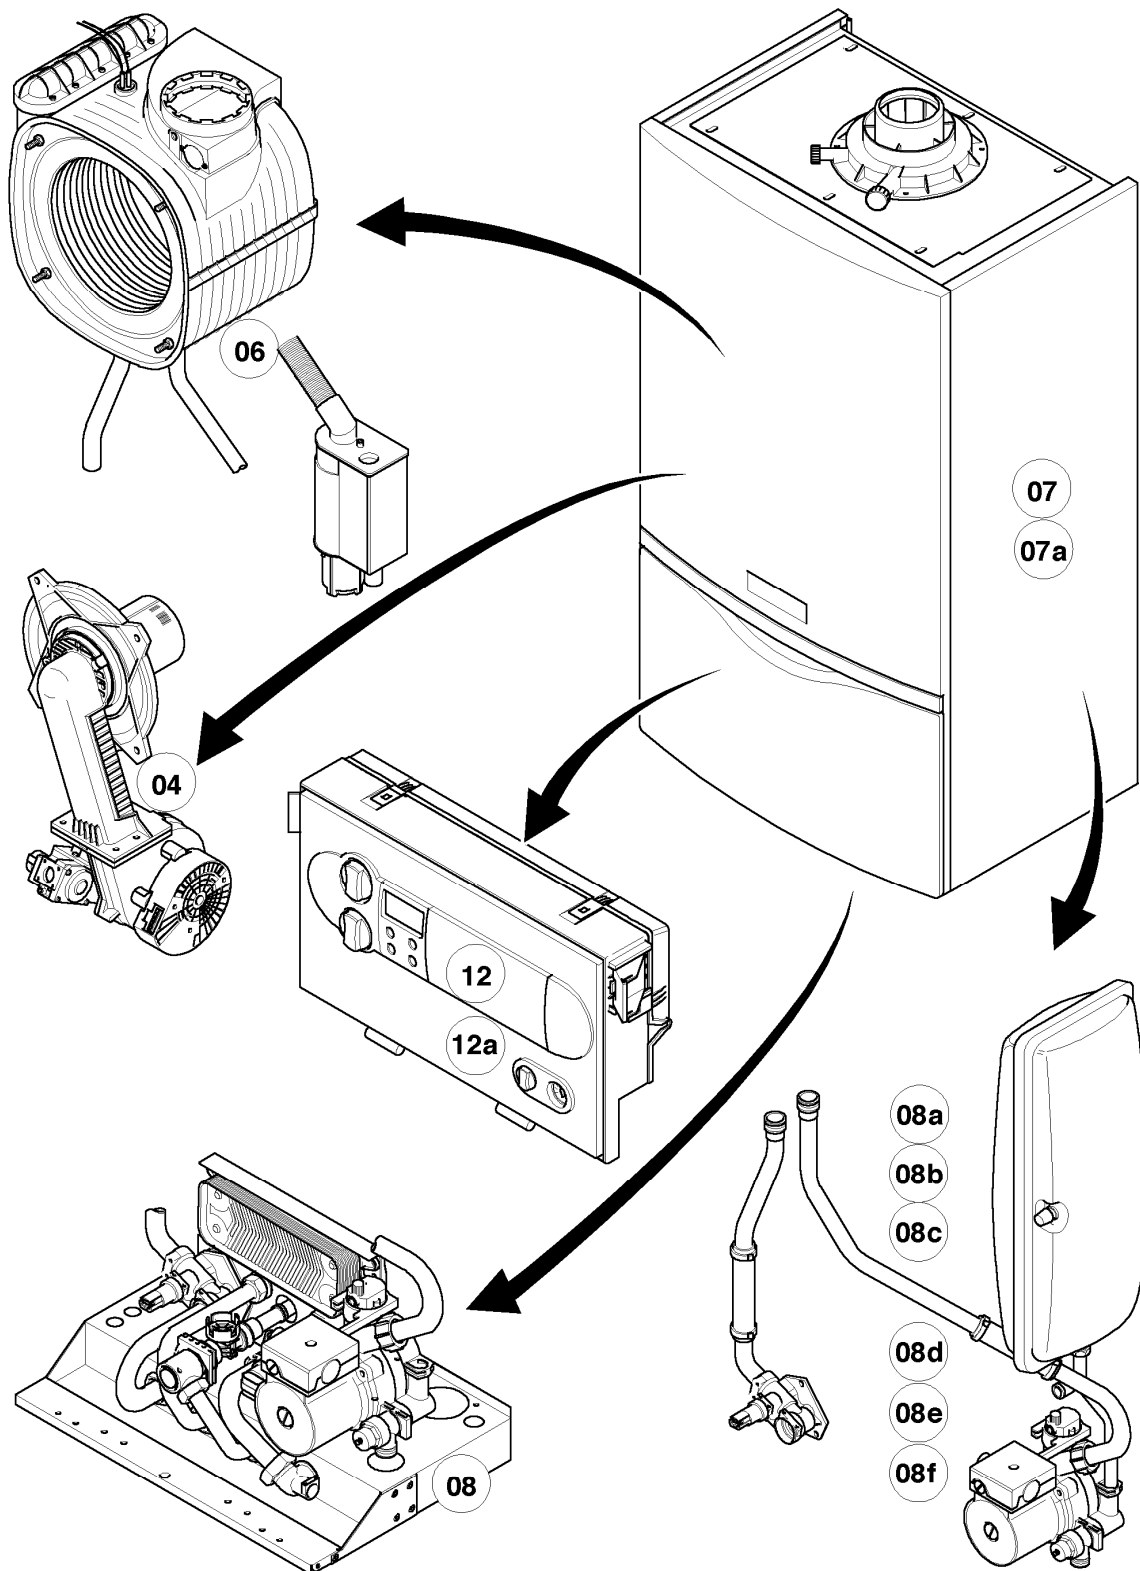

Gas-Wandheizgerät ecoTEC VC Brennwert

VC 246/3-5

Baugruppenübersicht

02 - 00 - 077.04

-> zum Ersatzteilkauf bei www.loebbeshop.de <-

Gas-Wandheizgerät ecoTEC VC Brennwert

VC 246/3-5

Baugruppenübersicht

Pos.	Baugruppe
04	Brenner
06	Wärmetauscher
07	Verkleidungsteile
08	Hydraulikteile (Hydroblock)
08a	Hydraulikteile
08b	Hydraulikteile (Anschlußzubehör)
08c	Hydraulikteile (Austausch mit Gas- u. Wartungshahn)
08d	Hydraulikteile (Austausch ohne Gas- u. Wartungshahn)
12	Schaltkasten

-> zum Ersatzteilkauf bei www.loebbeshop.de <-