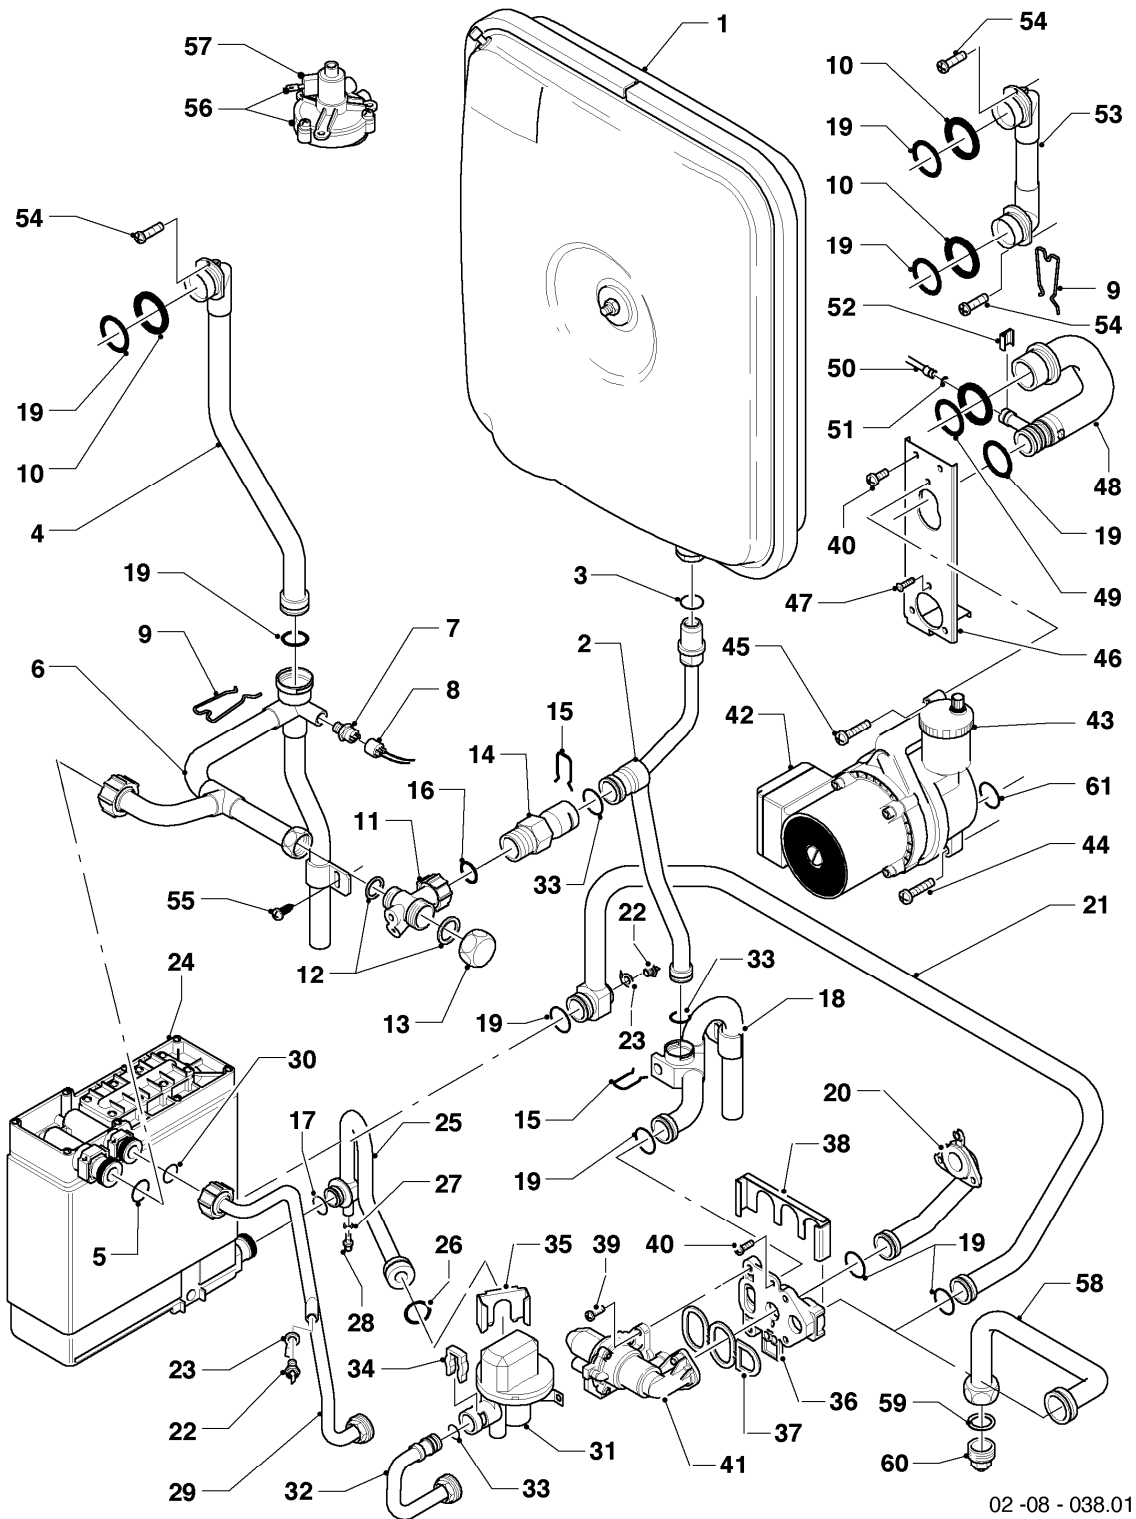

Gas-Wandheizgerät VC Turbo (incl. turboTEC)

VC 255/2 E

08a - Hydraulikteile

02-08-038.01

-> zum Ersatzteilkauf bei www.loebbeshop.de <-

Gas-Wandheizgerät VC Turbo (incl. turboTEC)

VC 255/2 E

08a - Hydraulikteile

Pos.	Teilenummer	Beschreibung	Hinweis, Bemerkung
01	181022	Ausdehnungsgefäß 12 ltr.	
02	081082	Anschluss	
03	981176	O-Ring (10 St.)	
04	019104	Rohr	mit Pos. 33
05	0020107696	O-Ring (10 St.)	
06	093826	Rohr	Abbildung entspricht VCW-Ausführung mit Pos. 12, 19, 59, 60
07	100376	Temperaturbegrenzer	
08	256085	Kabelbaum	
09	252602	Klemmfeder	
10	0020107711	Dichtung	
11	129231	T-Stück	mit Pos. 16
12	981152	Rechteckdichtring (10 St.)	
13	950017	Kappe	
14	150221	Überströmventil	2,5 m, mit Pos. 15, 16, 33
15	126158	Klemmfeder	
16	981175	O-Ring (10 St.)	
17	981163	O-Ring (10 St.)	
18	080712	Abzweiganschluss	mit Pos. 19
19	981151	O-Ring (10 St.)	
20	089247	Anschlussrohr	mit Pos. 19
21	-	-	Position entfällt für diese Geräte
22	-	-	Position entfällt für diese Geräte
23	-	-	Position entfällt für diese Geräte
24	-	-	Position entfällt für diese Geräte
25	-	-	Position entfällt für diese Geräte
26	-	-	Position entfällt für diese Geräte
27	-	-	Position entfällt für diese Geräte
28	-	-	Position entfällt für diese Geräte
29	-	-	Position entfällt für diese Geräte
30	-	-	Position entfällt für diese Geräte
31	-	-	Position entfällt für diese Geräte
32	-	-	Position entfällt für diese Geräte
33	981163	O-Ring (10 St.)	

-> zum Ersatzteilkauf bei www.loebbeshop.de <-