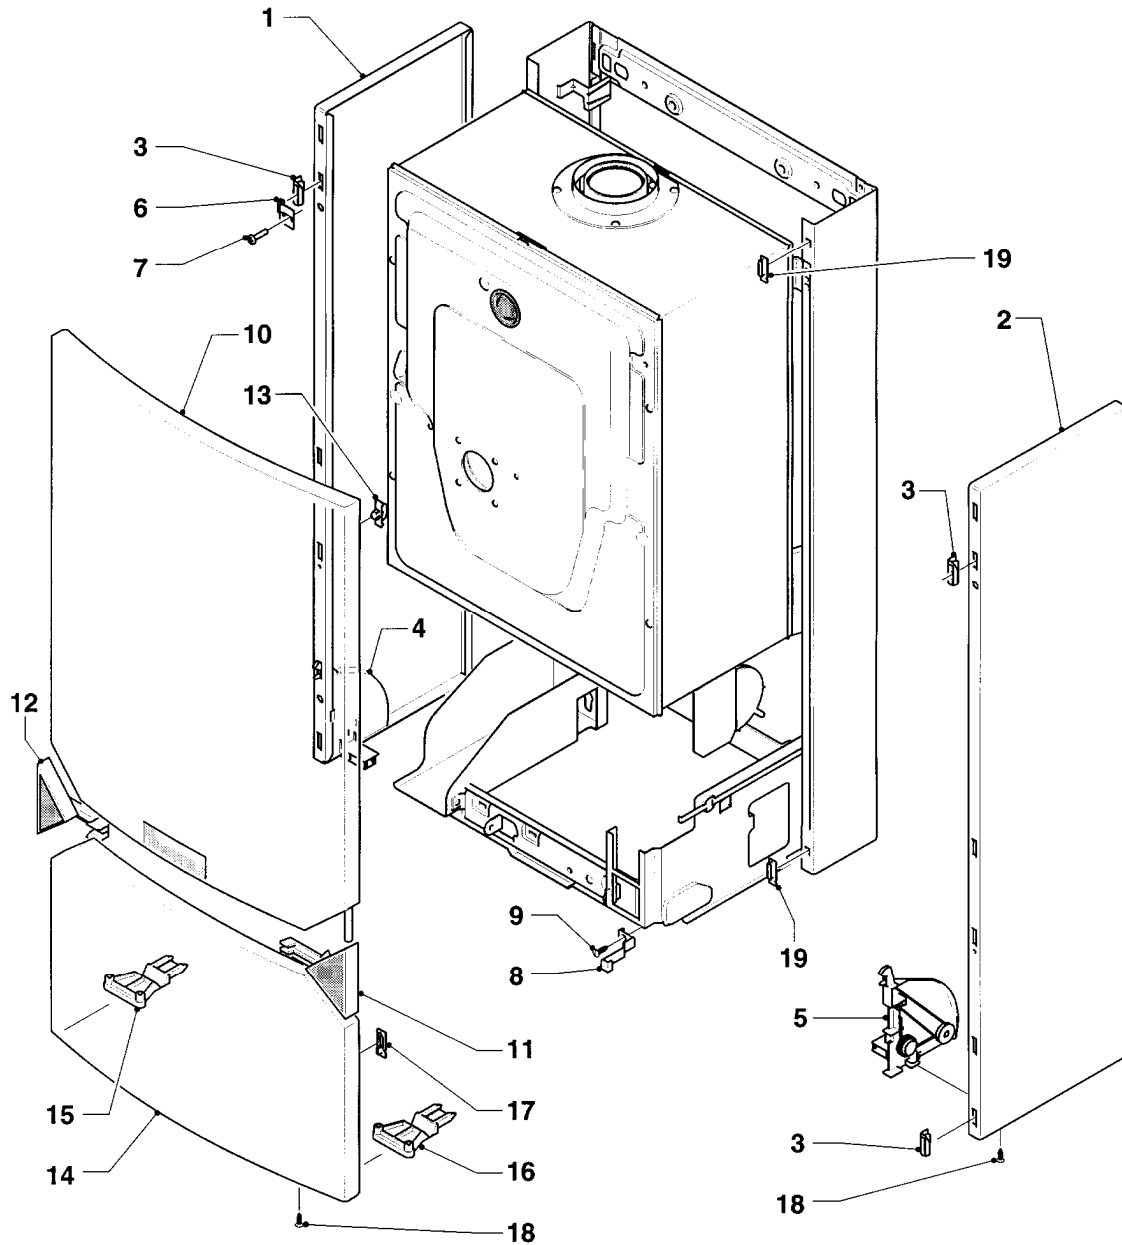

Gas-Wandheizgerät VC Turbo (incl. turboTEC)

VC 255/2 E

07a - Verkleidungsteile

02-07-030

-> zum Ersatzteilkauf bei www.loebbeshop.de <-

Gas-Wandheizgerät VC Turbo (incl. turboTEC)

VC 255/2 E

07a - Verkleidungsteile

Pos.	Teilenummer	Beschreibung	Hinweis, Bemerkung
00	089755	Montagesatz	nicht dargestellt
00	072199	Abdeckblech	unten, nicht dargestellt
00	086467	Geräte-Aufhängung	nicht dargestellt
01	079989	Seitenteil, links	mit Pos. 03, 04, 18
02	079990	Seitenteil, rechts	mit Pos. 03, 05, 18
03	0020107734	Halter	
05	0020107755	Fangband (rechts / links)	
06	086985	Halter	
07	235727	Blechschraube	
08	086474	Halter	mit Pos. 09
09	235756	Blechschraube (ST 4,8x19)	
10	078290	Frontblech, oben	mit Pos. 11-13
11	285523	Drucktaste, rechts	
12	285522	Drucktaste, links	
13	0020107729	Haken	
14	078291	Frontblech, unten	mit Pos. 15-18
15	0020010672	Scharnier, rechts + links	mit Pos. 16
16	0020010672	Scharnier, rechts + links	mit Pos. 15
17	085755	Halter	
18	139208	PT-Schraube	
19	144306	Haken	

-> zum Ersatzteilkauf bei www.loebbeshop.de <-