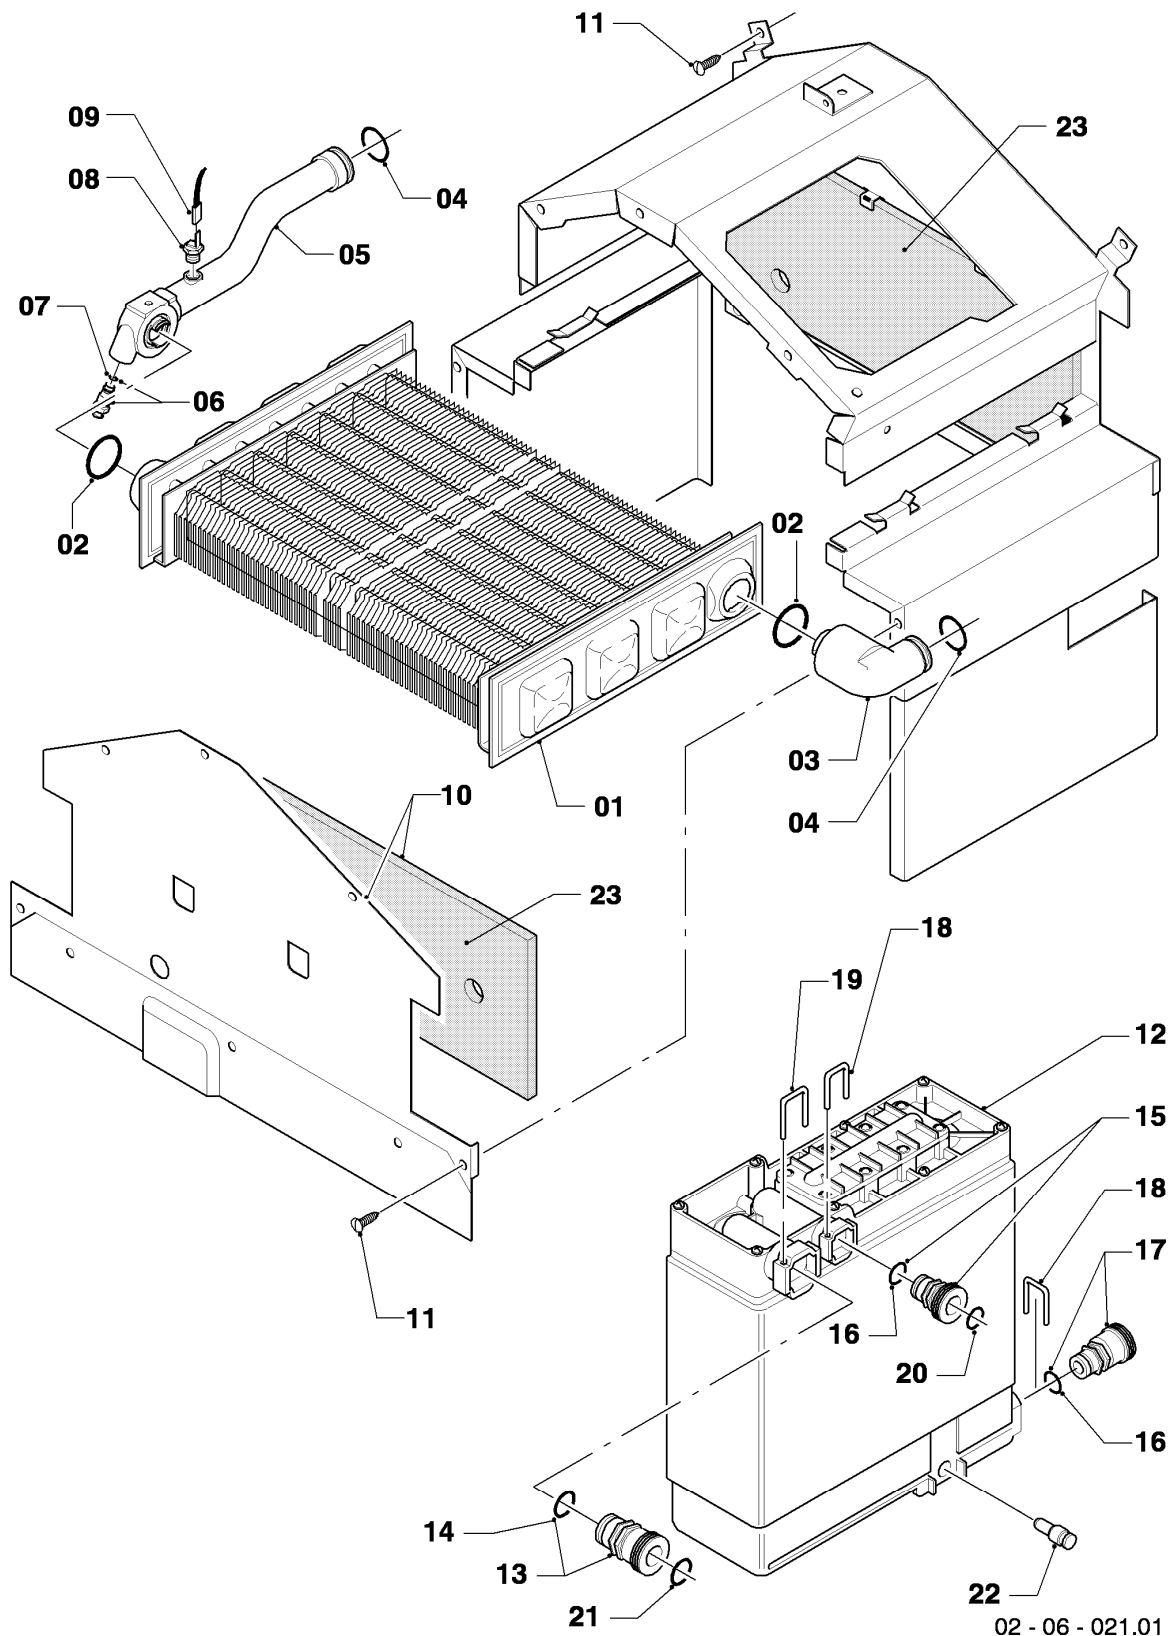

Gas-Wandheizgerät VC Turbo (incl. turboTEC)

VC 255/2 E

06 - Wärmetauscher

-> zum Ersatzteilkauf bei www.loebbeshop.de <-

Gas-Wandheizgerät VC Turbo (incl. turboTEC)

VC 255/2 E

06 - Wärmetauscher

Pos.	Teilenummer	Beschreibung	Hinweis, Bemerkung
01	065027	Wärmetauscher HW	VC 255/2 E, mit Pos. 02, immer auch Pos. 04 zusätzlich bestellen
02	981170	O-Ring (10 St.)	
03	081657	Anschlußstück	VC 255/2 E, mit Pos. 02,04
04	981151	O-Ring (10 St.)	
05	019130	Rohr	VC 255/2 E, mit Pos. 02, 04, 06, 08
06	140015	Entlüftungsschraube	
07	981166	O-Ring (10 St.)	
08	252805	Fühler (NTC)	
09	256085	Kabelbaum	
10	078081	Frontblech	VC 255/2 E
11	235727	Blechschaube	
12	-	-	Position entfällt für diese Geräte
13	-	-	Position entfällt für diese Geräte
14	-	-	Position entfällt für diese Geräte
15	-	-	Position entfällt für diese Geräte
16	-	-	Position entfällt für diese Geräte
17	-	-	Position entfällt für diese Geräte
18	-	-	Position entfällt für diese Geräte
19	-	-	Position entfällt für diese Geräte
20	-	-	Position entfällt für diese Geräte
21	-	-	Position entfällt für diese Geräte
22	-	-	Position entfällt für diese Geräte
23	0020078020	Isolierung	VC 255/2 E

-> zum Ersatzteilkauf bei www.loebbeshop.de <-