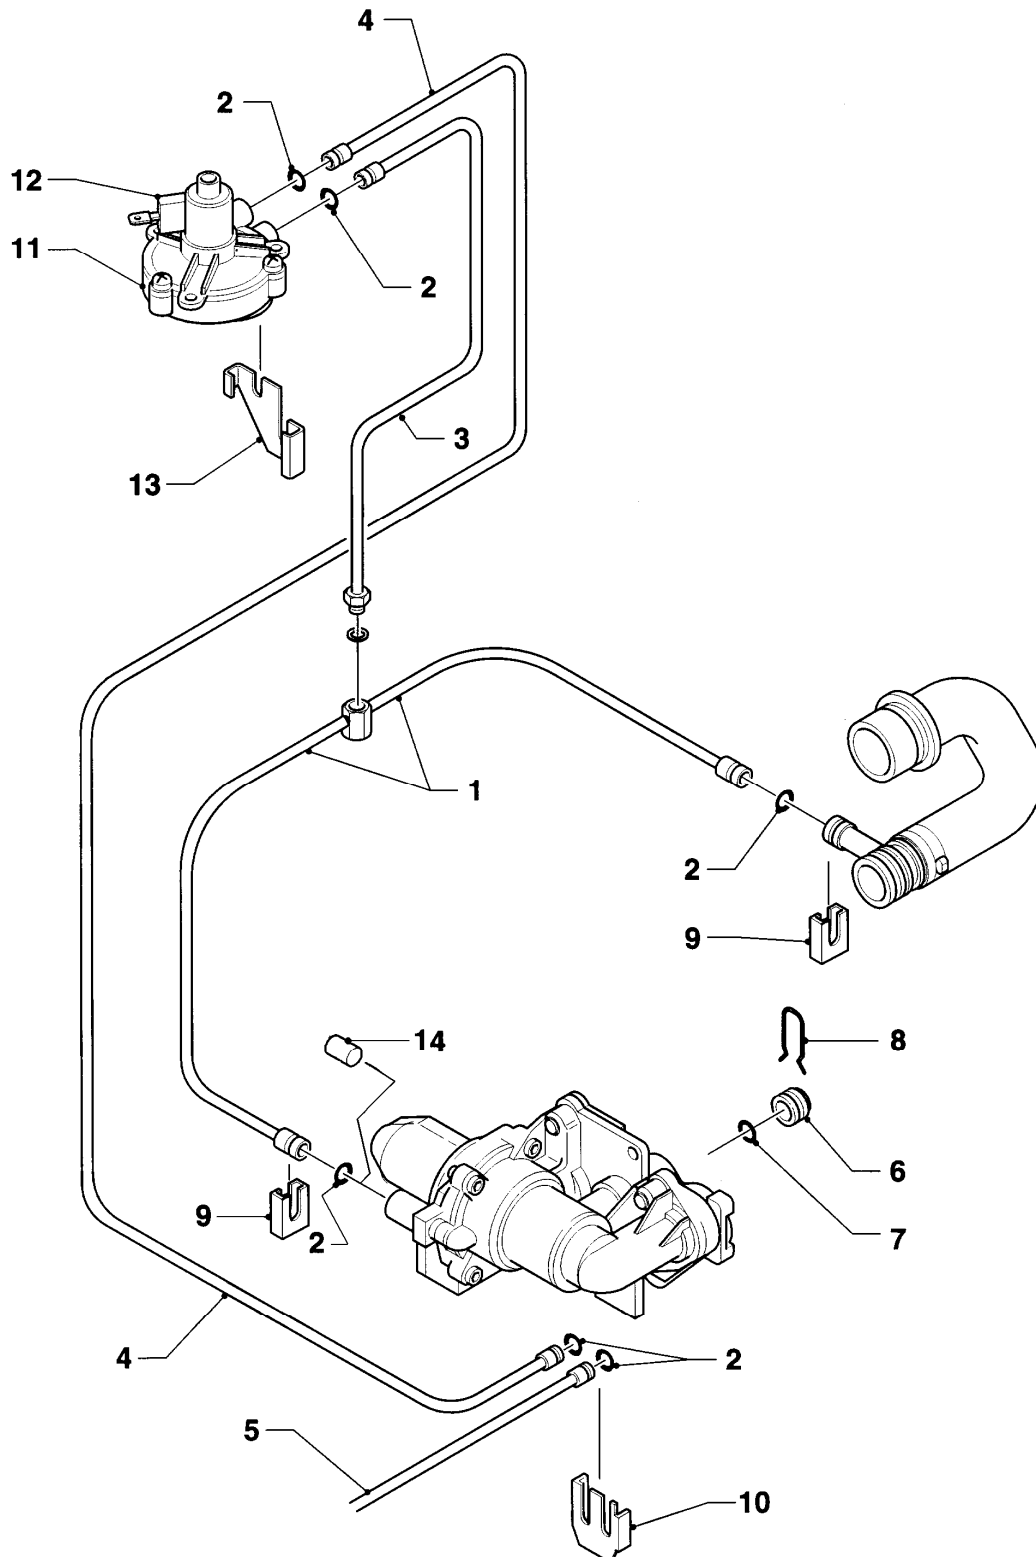

Gas-Wandheizgerät VC Turbo (incl. turboTEC)

VC 255/2 E

08b - Hydraulikteile (Steuerleitungen)

02 - 08 - 039

-> zum Ersatzteilkauf bei www.loebbeshop.de <-

Gas-Wandheizgerät VC Turbo (incl. turboTEC)

VC 255/2 E

08b - Hydraulikteile (Steuerleitungen)

Pos.	Teilenummer	Beschreibung	Hinweis, Bemerkung
01	088840	Steuerleitung	mit Pos. 02
02	981155	O-Ring (10 St.)	
03	088841	Steuerleitung	mit Pos. 02
04	088842	Steuerleitung	mit Pos. 02
05	088959	Steuerleitung	mit Pos. 02, Manometer
06	109921	Stopfen	mit Pos. 07
07	981154	O-Ring (10 St.)	
08	0020107694	Klammer (5 St.)	
09	0020107709	Halter	
10	0020107785	Halter	
11	151041	Strömungsschalter	
12	-	-	126246 nicht mehr lieferbar, Ersatz siehe 151041
13	0020107697	Klammer	
14	0020107765	Hülse	nur für Geräte ohne Vorrangumschaltventil

-> zum Ersatzteilkauf bei www.loebbeshop.de <-