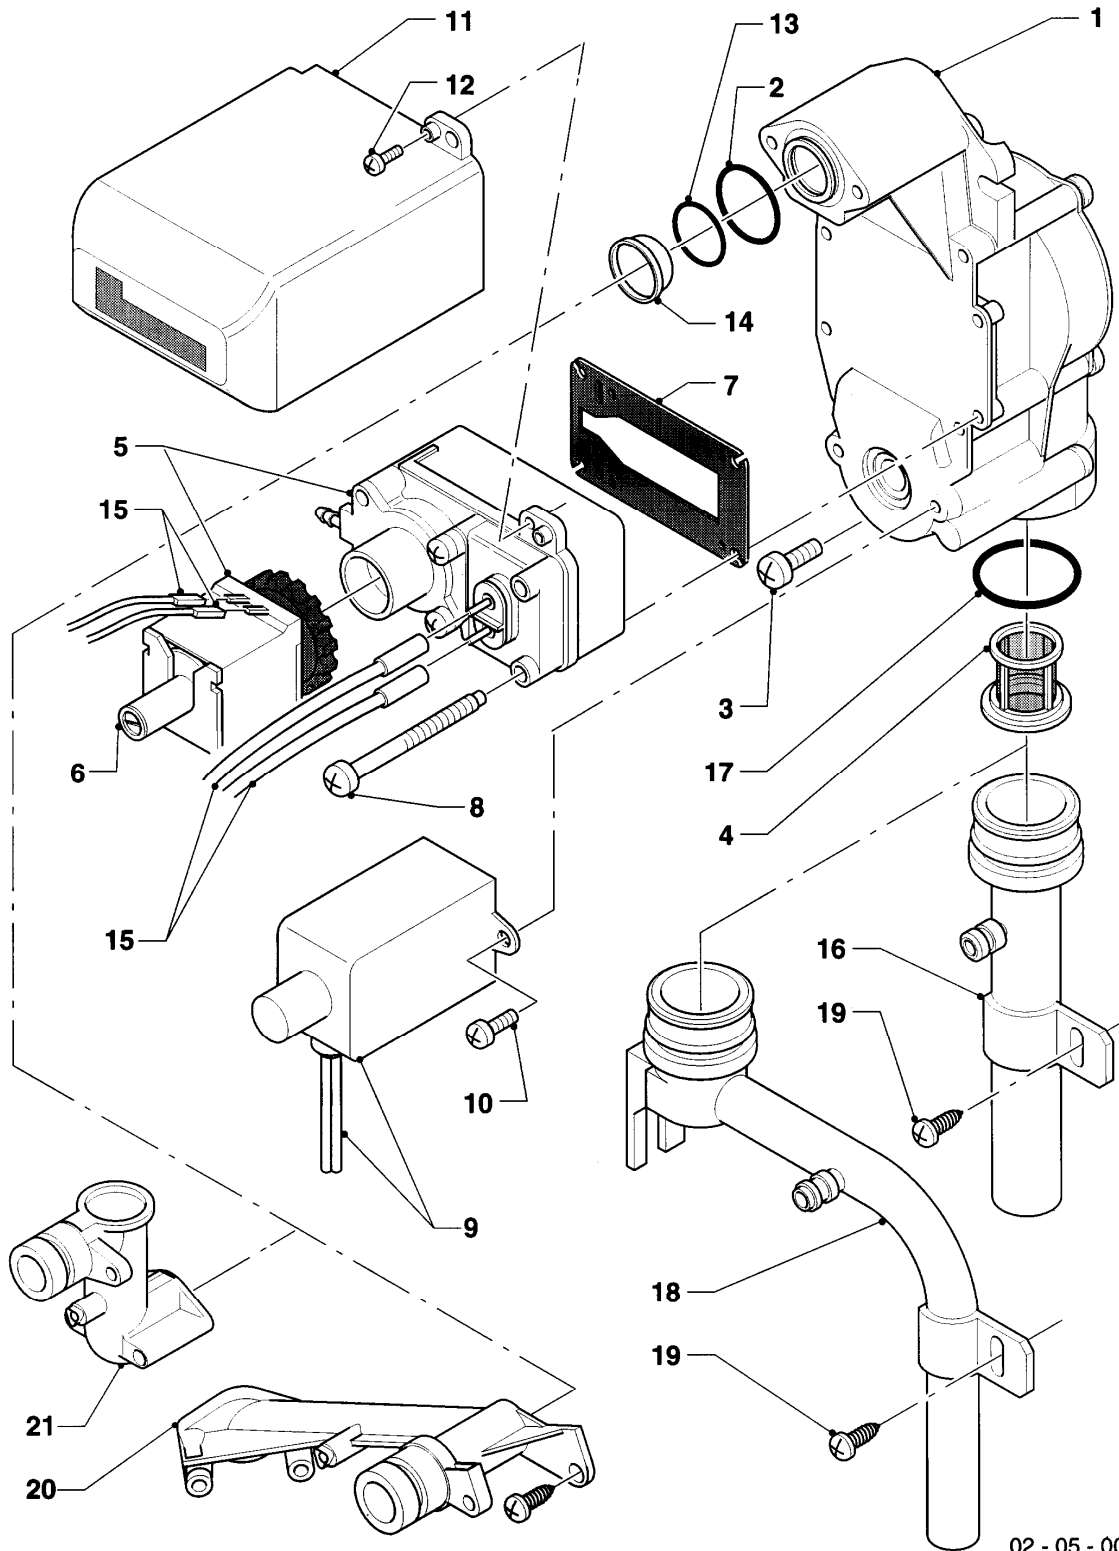

Gas-Wandheizgerät VC Turbo (incl. turboTEC)

VC 255/2 E

05 - Gasregelteile

02 - 05 - 008

-> zum Ersatzteilkauf bei www.loebbeshop.de <-

Gas-Wandheizgerät VC Turbo (incl. turboTEC)

VC 255/2 E

05 - Gasregelteile

Pos.	Teilenummer	Beschreibung	Hinweis, Bemerkung
01	053344	Gasarmatur	E,LL (H,L), mit Pos. 02-12, 21
01	053345	Gasarmatur	P (PB), mit Pos. 02-14, 21
02	982446	Dichtung	
03	118942	Linsenschraube	
04	108901	Sieb	
05	050227	Servodruckregler	E,LL (H,L), mit Pos. 07
05	050228	Servodruckregler	P (PB), mit Pos. 07
06	170373	Magnet	E,LL (H,L)
06	170374	Magnet	P (PB)
07	980951	Dichtung	
08	118943	Flachkopfschraube	
09	170375	Magnet	
10	118883	Flachkopfschraube ISO 7045	
11	204102	Abdeckhaube	
12	118945	Linsenschraube	
13	982314	O-Ring	P (PB)
14	049619	Vordüse 2 x 3,00	P (PB), D=2X3,00 mm
15	256085	Kabelbaum	
16	082602	Gasanschluss	
17	982310	O-Ring	
18	-	-	Position entfällt für diese Geräte
19	070334	Blechschrabe	
20	-	-	Position entfällt für diese Geräte
21	-	-	nicht einzeln lieferbar, siehe Pos. 01

-> zum Ersatzteilkauf bei www.loebbeshop.de <-