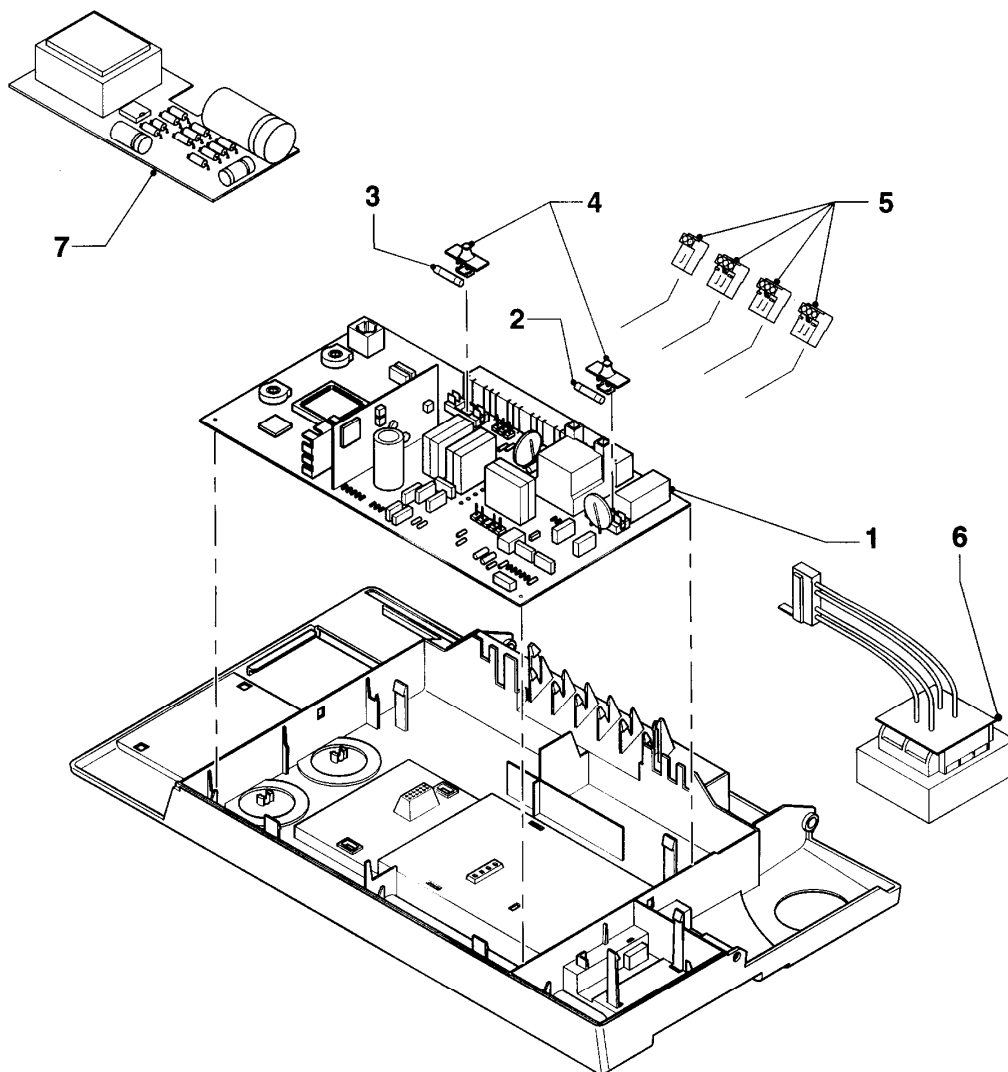

Gas-Wandheizgerät VC Turbo (incl. turboTEC)

VC 255/2 E

12b - Schaltkasten (Leiterplatten)

02-12-026

-> zum Ersatzteilkauf bei www.loebbeshop.de <-

Gas-Wandheizgerät VC Turbo (incl. turboTEC)

VC 255/2 E

12b - Schaltkasten (Leiterplatten)

Pos.	Teilenummer	Beschreibung	Hinweis, Bemerkung
00	256085	Kabelbaum	nicht dargestellt
00	253583	Fühler (Speicherfühler, NTC)	nicht dargestellt
01	130484	Leiterplatte	
02	0020067507	Sicherung 2,0 A T2H (10 St.)	2,0 AT
03	251961	Sicherung 1,25A T (10 St.)	1,25 AT
04	720987	Montagehilfe schwarz	
05	253815	Steckverbinder-Set (System ProE)	
06	287450	Transformator	
07	-	-	Position entfällt für diese Geräte

-> zum Ersatzteilkauf bei www.loebbeshop.de <-