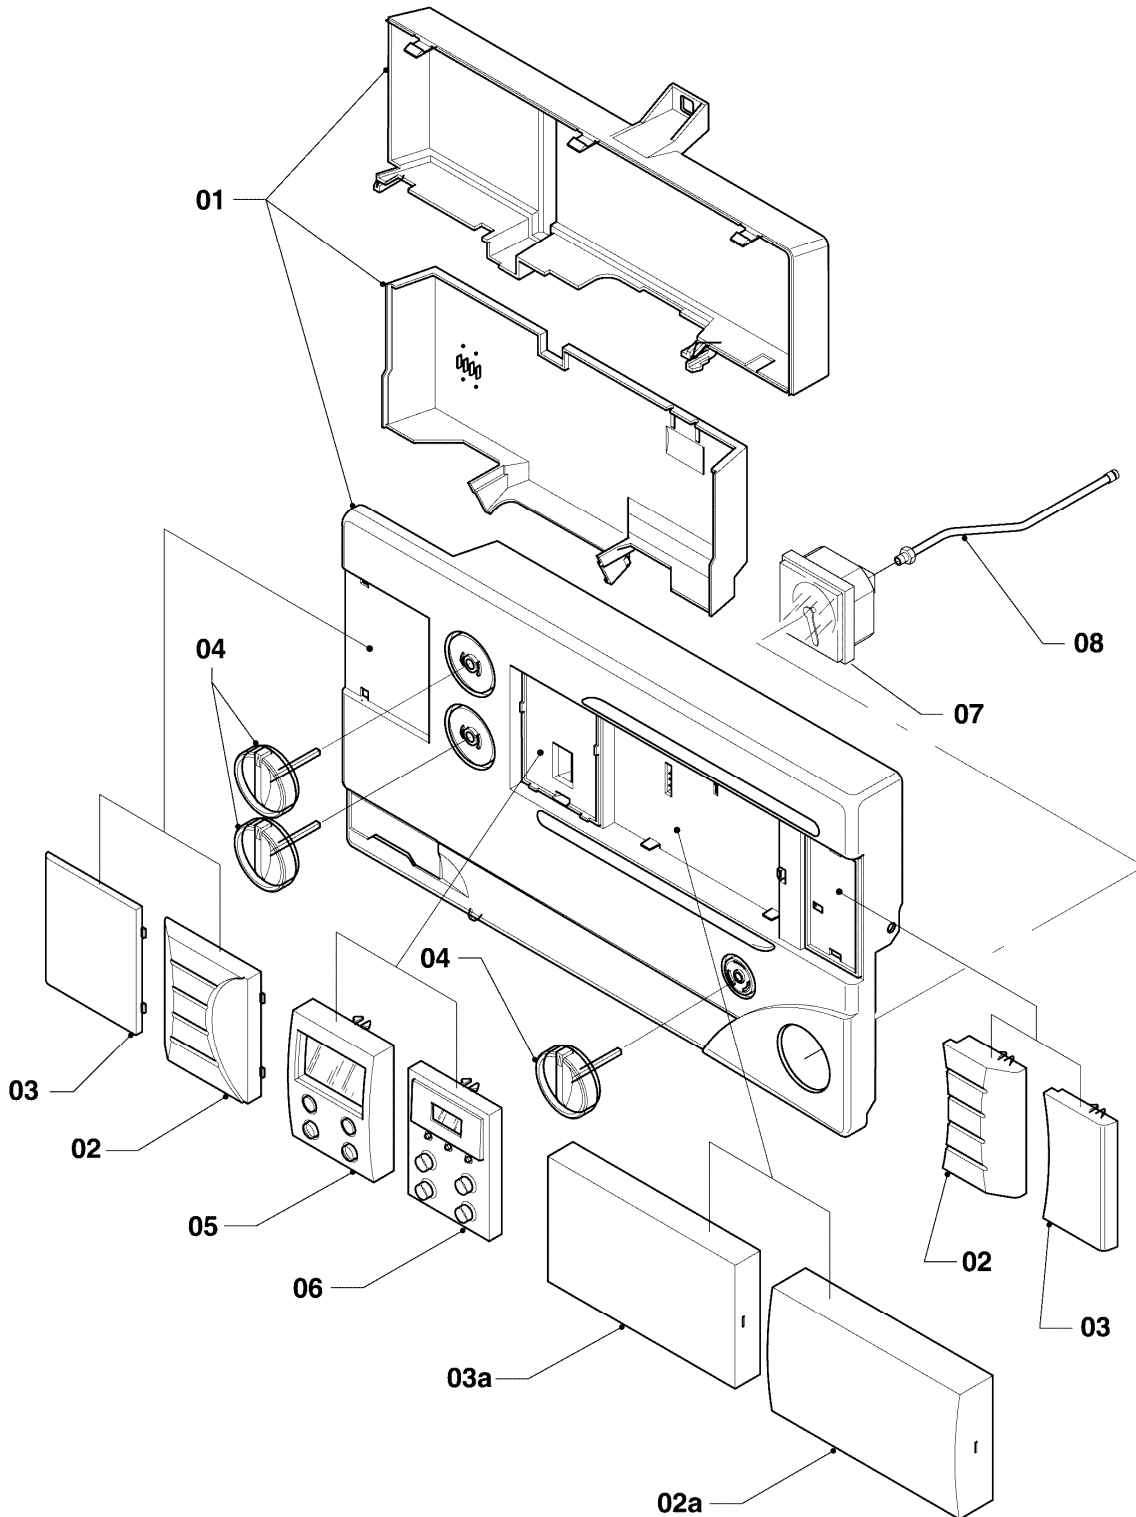

Gas-Wandheizgerät VC Turbo (incl. turboTEC)

VC 255/2 E

12a - Schaltkasten (Gehäuse)

02-12-025.01

-> zum Ersatzteilkauf bei www.loebbeshop.de <-

Gas-Wandheizgerät VC Turbo (incl. turboTEC)

VC 255/2 E

12a - Schaltkasten (Gehäuse)

Pos.	Teilenummer	Beschreibung	Hinweis, Bemerkung
01	295216	Gehäuse	mit Pos. 02,02a, 04
02	295216	Gehäuse	mit Pos. 01,02a, 04
02a	0020130491	Abdeckung Reglerschacht, grau	
03	-	-	Position entfällt für diese Geräte
03a	-	-	Position entfällt für diese Geräte
04	114285	Knopf (Set)	
05	130822	Leiterplatte Display (grau)	
06	-	-	Position entfällt für diese Geräte
07	101272	Manometer	
08	088959	Steuerleitung	Manometer (bis 07/00)

-> zum Ersatzteilkauf bei www.loebbeshop.de <-