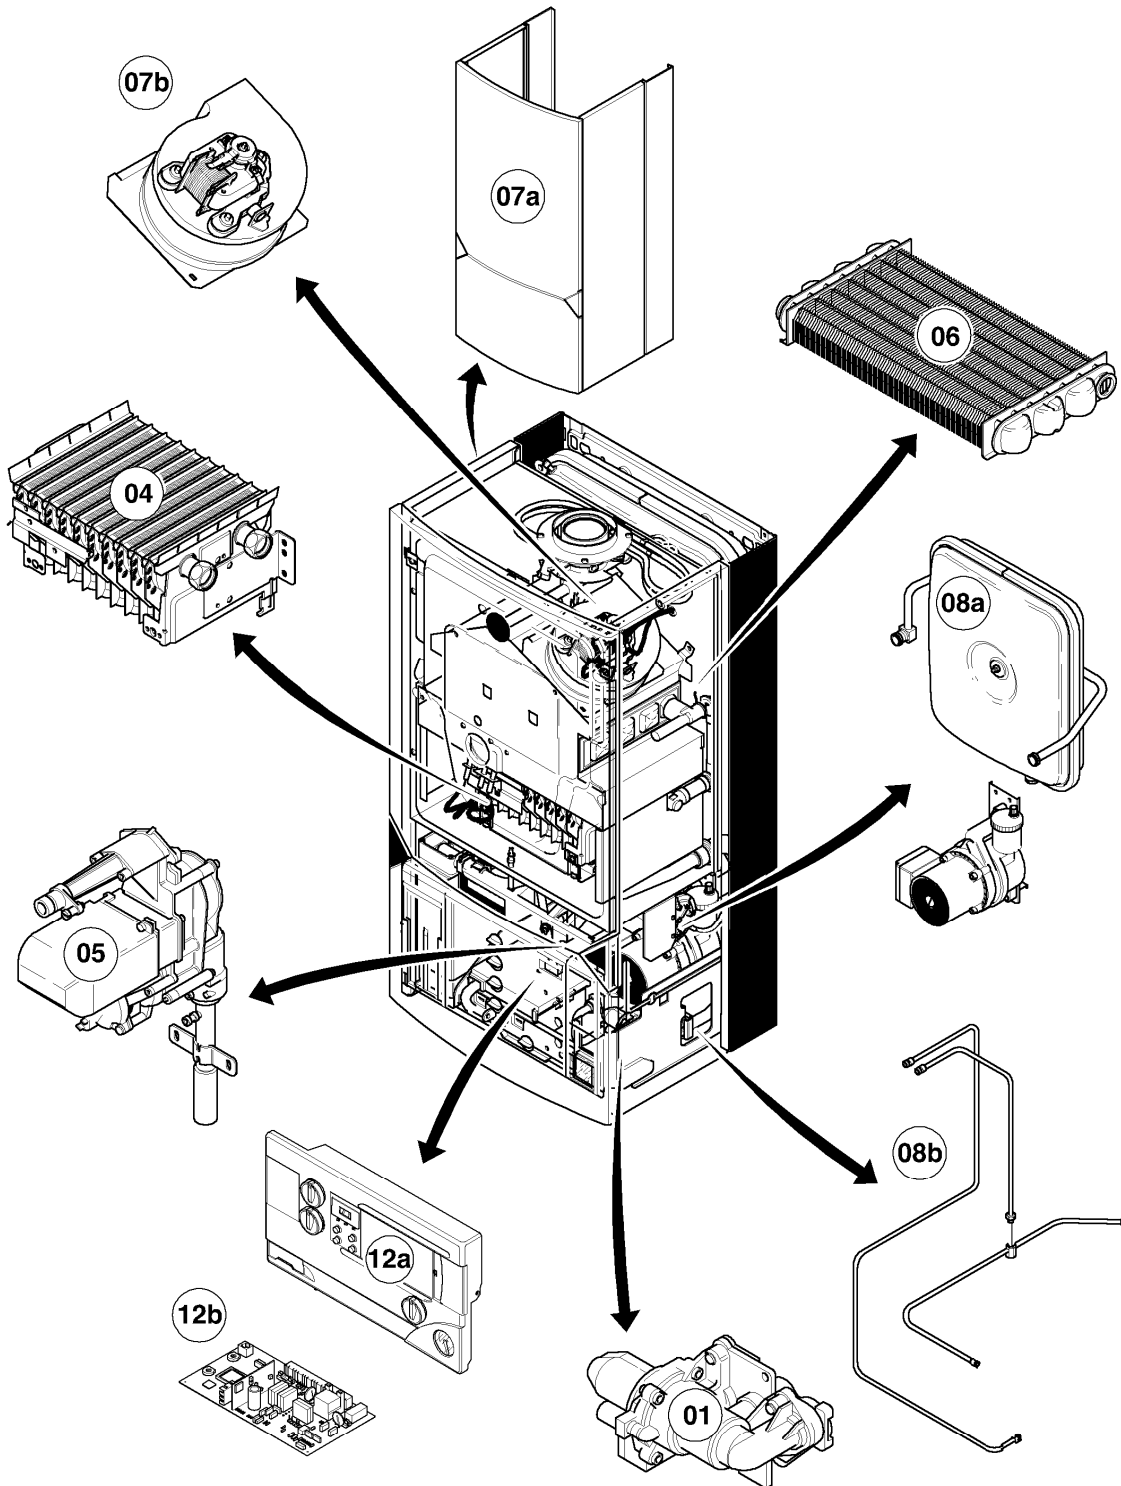

# Gas-Wandheizgerät VC Turbo (incl. turboTEC)

VC 255/2 E

Baugruppenübersicht

02-00-052

-> zum Ersatzteilkauf bei [www.loebbeshop.de](http://www.loebbeshop.de) <-

## Gas-Wandheizgerät VC Turbo (incl. turboTEC)

VC 255/2 E

Baugruppenübersicht

Pos.	Baugruppe
01	Vorrangumschaltventil
04	Brenner
05	Gasregelteile
06	Wärmetauscher
07a	Verkleidungsteile
07b	Luft-/Abgasführung
08a	Hydraulikteile
08b	Hydraulikteile (Steuerleitungen)
12a	Schaltkasten (Gehäuse)
12b	Schaltkasten (Leiterplatten)

## Gas-Wandheizgerät VC Turbo (incl. turboTEC)

VC 255/2 E

01 - Vorrangumschaltventil

Pos.	Teilenummer	Beschreibung	Hinweis, Bemerkung
01	082424	Flanschplatte	mit Pos. 05, 15
02	0020107786	Halter	
03	0020107785	Halter	
04	0020107694	Klammer (5 St.)	
05	981151	O-Ring (10 St.)	
06	981154	O-Ring (10 St.)	
07	-	-	Anschlussrohre und Steuerleitungen siehe Baugruppe 08a Hydraulikteile bzw. 08b Hydraulikteile (Steuerleitungen)
08	981155	O-Ring (10 St.)	
09	0020107695	Schraube (10 St.)	
10	014631	Vorrangumschaltventil	mit Pos. 11-16
10	0020107758	Kabelbaum	für Vorrangumschaltventil/Schaltkasten, nicht dargestellt
11	118946	Linsenschraube	
12	295131	Oberteil	mit Pos. 14
13	105740	Zylinderschraube	
14	079515	Abdeckhaube	
15	0020107701	Dichtung	
16	010354	Membrane	