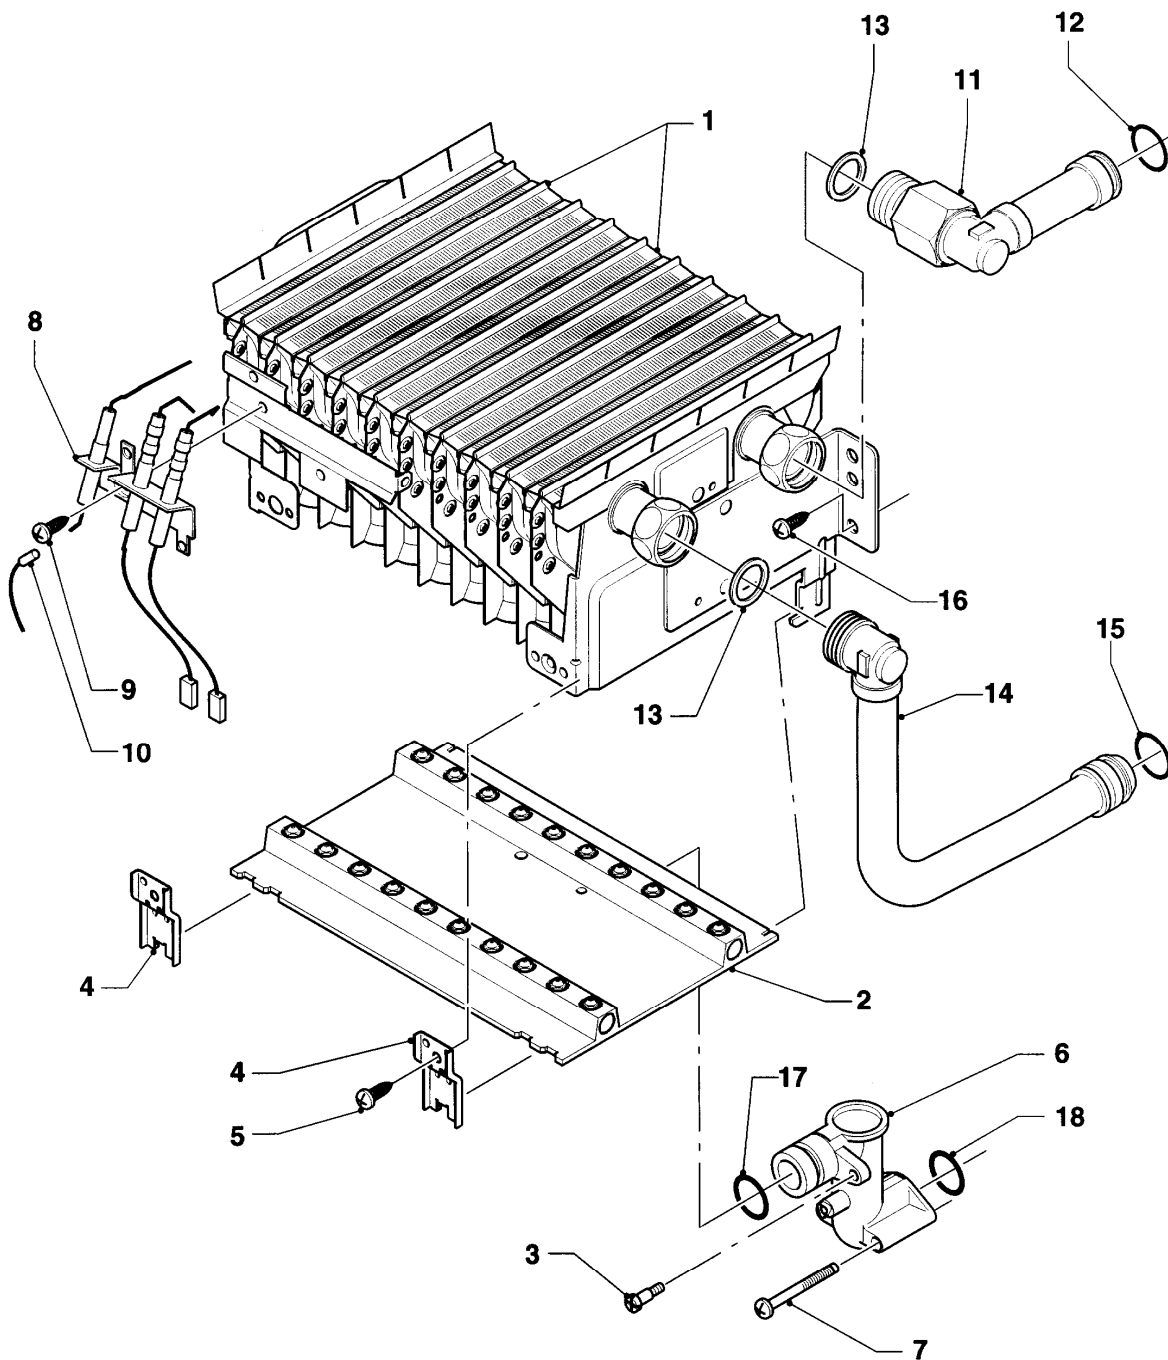

Gas-Wandheizgerät VC Turbo (incl. turboTEC)

VC 255/2 E

04 - Brenner

02 -04 - 020

-> zum Ersatzteilkauf bei www.loebbeshop.de <-

Gas-Wandheizgerät VC Turbo (incl. turboTEC)

VC 255/2 E

04 - Brenner

Pos.	Teilenummer	Beschreibung	Hinweis, Bemerkung
01	050466	Brenner	VC 255/2 E, E (H), mit Pos. 02
01	050465	Brenner	VC 255/2 E, LL (L), mit Pos. 02
01	050467	Brenner	VC 255/2 E, P (PB), mit Pos. 02
02	183609	Verteilerrohr	VC 255/2 E, E (H), incl. Brennerdüsen und Umstellschild
02	183608	Verteilerrohr	VC 255/2 E, LL (L), incl. Brennerdüsen und Umstellschild
02	183610	Verteilerrohr	VC 255/2 E, P (PB), incl. Brennerdüsen und Umstellschild
03	0020107733	Schraube	
04	221732	Stütze	
05	0020107695	Schraube (10 St.)	
06	-	-	nicht einzeln lieferbar
07	118944	Linsenschraube	
08	090721	Elektrode (Zündung + Überwachung)	mit Pos. 09
09	235740	Blechschaube ISO 7049	
10	255762	Kabel	Ionisation
11	081655	Anschlussstück	VC 255/2 E, mit Pos. 12,13
12	981151	O-Ring (10 St.)	
13	981152	Rechteckdichtring (10 St.)	
14	019132	Rohr	VC 255/2 E, mit Pos. 13,15
15	981158	O-Ring (10 St.)	
16	235727	Blechschaube	
17	0020107693	O-Ring (10 St.)	
18	982446	Dichtung	

-> zum Ersatzteilkauf bei www.loebbeshop.de <-