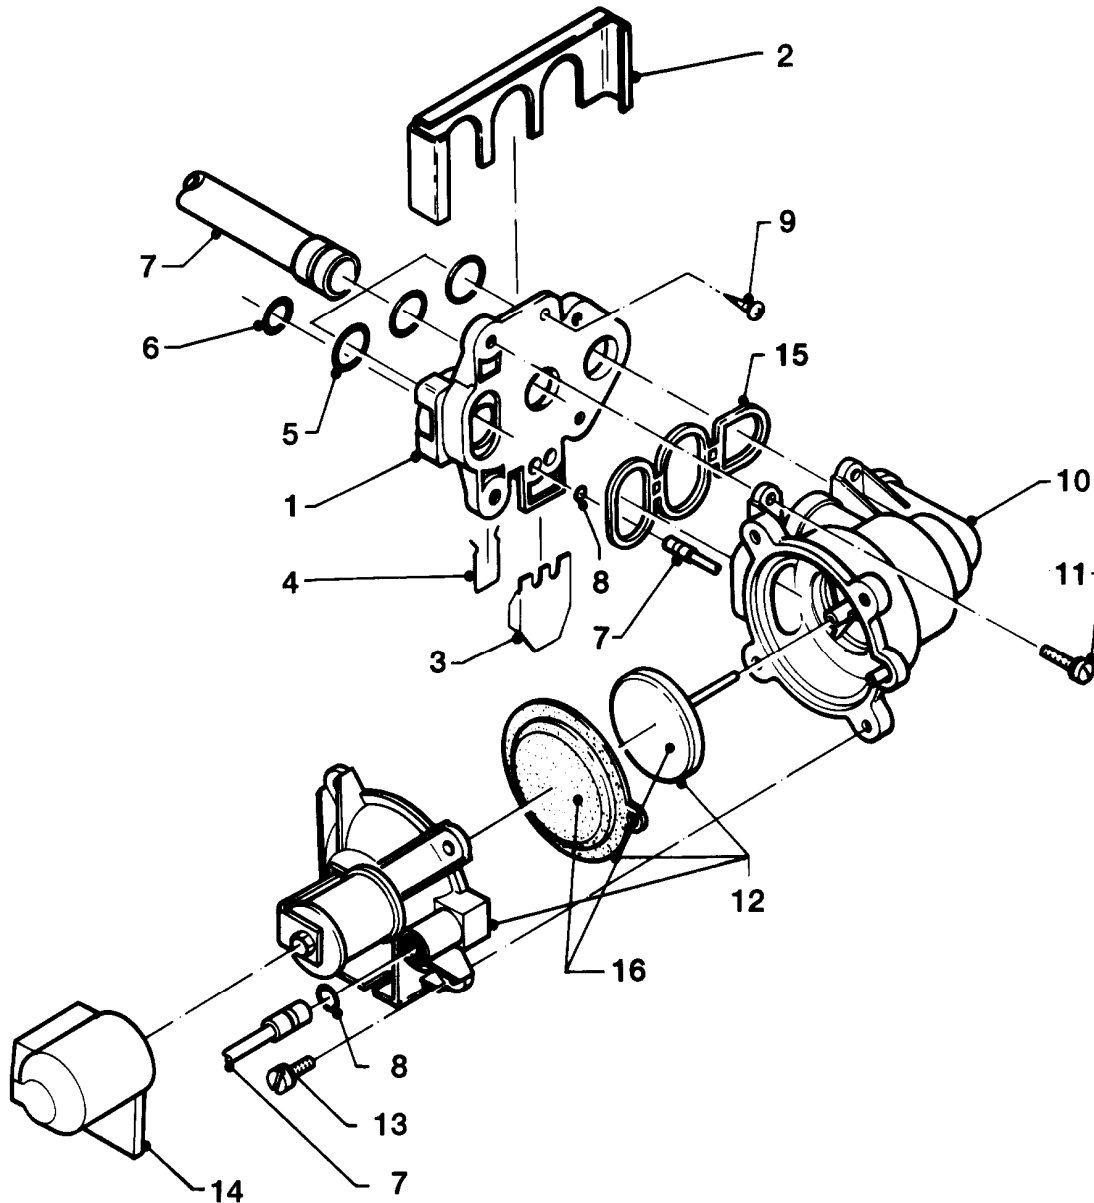

Gas-Wandheizgerät VC Turbo (incl. turboTEC)

VC 255/2 E

01 - Vorrangumschaltventil

02 - 01 - 002. 01

-> zum Ersatzteilkauf bei www.loebbeshop.de <-

Gas-Wandheizgerät VC Turbo (incl. turboTEC)

VC 255/2 E

01 - Vorrangumschaltventil

Pos.	Teilenummer	Beschreibung	Hinweis, Bemerkung
01	082424	Flanschplatte	mit Pos. 05, 15
02	0020107786	Halter	
03	0020107785	Halter	
04	0020107694	Klammer (5 St.)	
05	981151	O-Ring (10 St.)	
06	981154	O-Ring (10 St.)	
07	-	-	Anschlussrohre und Steuerleitungen siehe Baugruppe 08a Hydraulikteile bzw. 08b Hydraulikteile (Steuerleitungen)
08	981155	O-Ring (10 St.)	
09	0020107695	Schraube (10 St.)	
10	014631	Vorrangumschaltventil	mit Pos. 11-16
10	0020107758	Kabelbaum	für Vorrangumschaltventil/Schaltkasten, nicht dargestellt
11	118946	Linsenschraube	
12	295131	Oberteil	mit Pos. 14
13	105740	Zylinderschraube	
14	079515	Abdeckhaube	
15	0020107701	Dichtung	
16	010354	Membrane	

-> zum Ersatzteilkauf bei www.loebbeshop.de <-