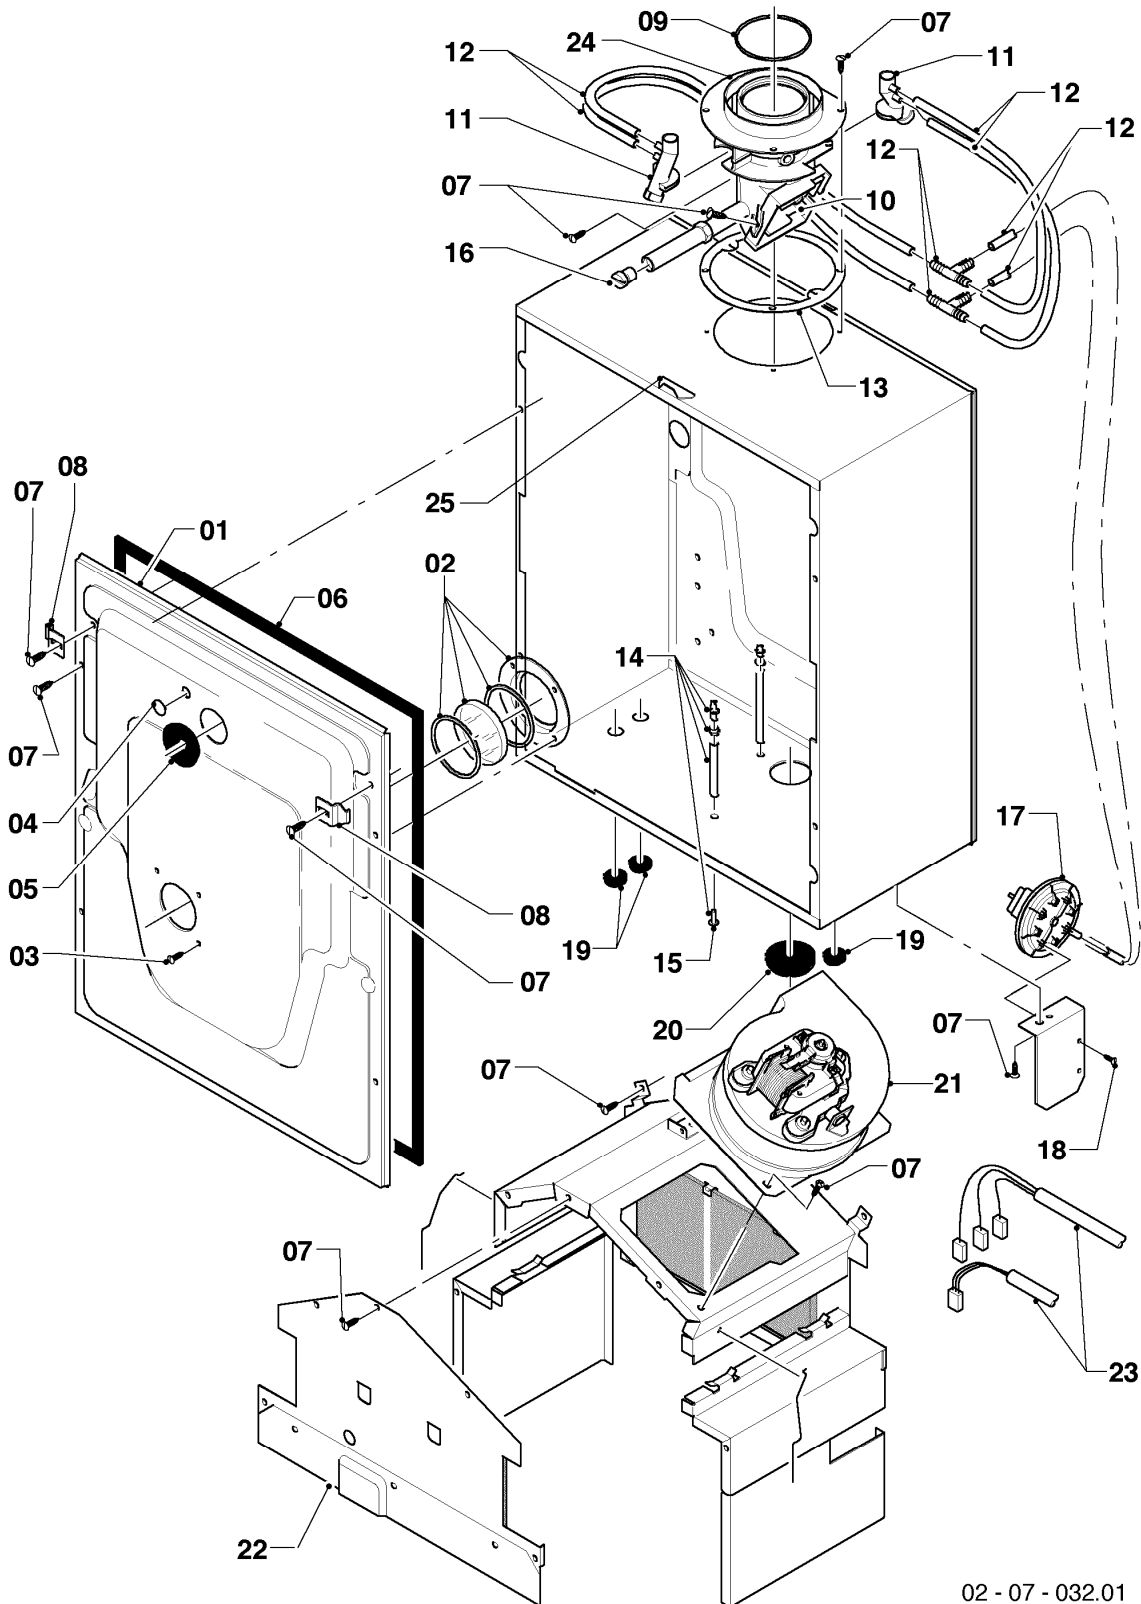

Gas-Wandheizgerät VC Turbo (incl. turboTEC)

VC 255/2 E

07b - Luft-/Abgasführung

02 - 07 - 032.01

-> zum Ersatzteilkauf bei www.loebbeshop.de <-

Gas-Wandheizgerät VC Turbo (incl. turboTEC)

VC 255/2 E

07b - Luft-/Abgasführung

Pos.	Teilenummer	Beschreibung	Hinweis, Bemerkung
01	076118	Deckel	mit Pos. 02, 04, 05, 06
02	161225	Schauglas	mit Pos. 03
03	235748	Blechschraube ISO 7049	
04	204063	Verschlusskappe	
05	980765	Dichtung (rot, groß)	
06	981039	Dichtungssatz	
07	0020107695	Schraube (10 St.)	
08	086985	Halter	
09	981110	Dichtung Silikon (DN 63)	
10	079433	Luftführung	
11	133513	Pitotrohr	
12	084139	Schlauch	
13	980625	Dichtung	
14	133627	Messnippel	
15	139420	Stopfen	
16	0020107743	Schraube	
17	050562	Druckwächter	
18	139238	Schraube	
19	980766	Dichtung (rot, klein)	
20	980624	Dichtung	
21	190174	Gebälse	
22	078081	Frontblech	VC 255/2 E
23	256085	Kabelbaum	
24	0020051519	Adapter	mit Pos. 09, 13
25	0020029605	Klammer UDK (10 St.)	

-> zum Ersatzteilkauf bei www.loebbeshop.de <-