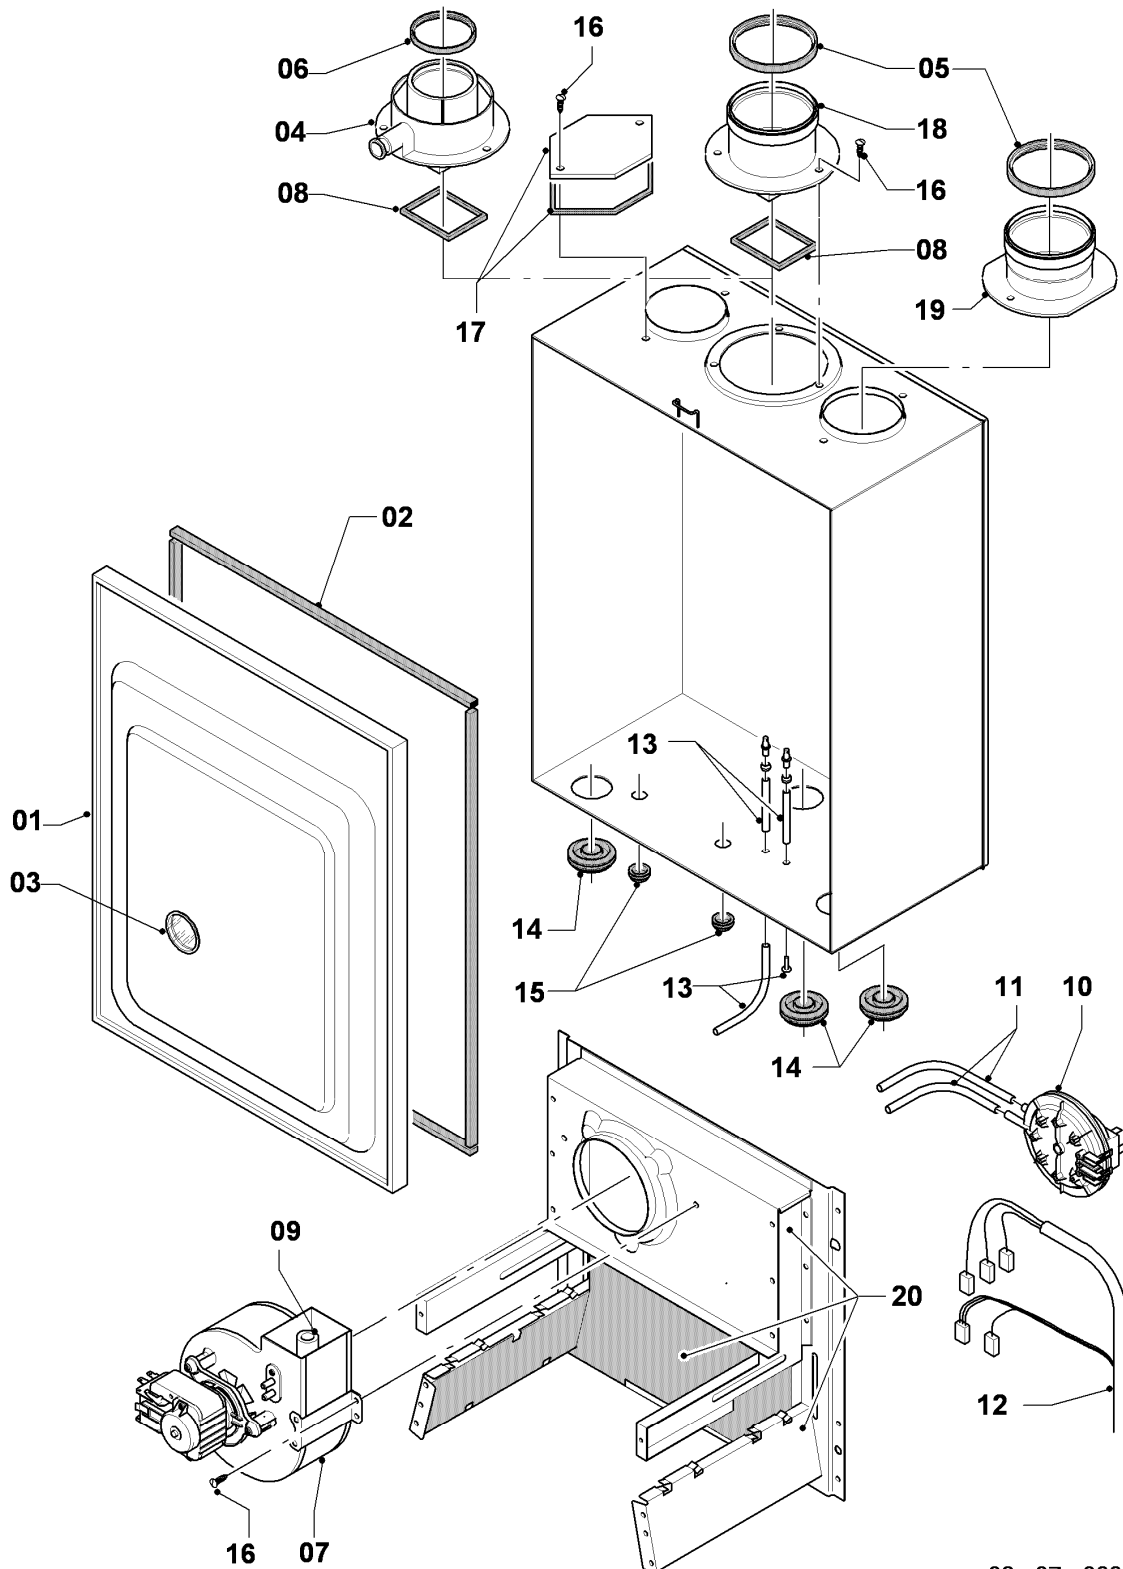

Gas-Wandheizgerät VC Turbo (incl. turboTEC)

VC 255/3-E R1

07b - Luftführung

02 - 07 - 066.01

-> zum Ersatzteilkauf bei www.loebbeshop.de <-

Gas-Wandheizgerät VC Turbo (incl. turboTEC)

VC 255/3-E R1

07b - Luftführung

Pos.	Teilenummer	Beschreibung	Hinweis, Bemerkung
01	078952	Deckel	mit Pos. 02, 03
01	0020029605	Klammer UDK (10 St.)	für Kammerdeckel, nicht dargestellt
02	981048	Dichtungssatz UDK-Deckel	
03	-	-	nicht einzeln lieferbar, Ersatz siehe Pos. 01, Deckel, kpl.
04	0020018201	Adapter (60/100)	VC 255/3-E R1
04	109934	Stopfen, Set a 3 St.	für 0020018201, bis 12/05, nicht dargestellt
04	0020107743	Schraube	für 0020018201, ab 01/06, nicht dargestellt
05	-	-	Position entfällt für diese Geräte
06	981233	Dichtung, Lippendichtring EPDM (DN 60)	
07	190237	Gebälse	mit Pos. 08
08	981260	Dichtung SL-Schaum	
09	0020080204	Pitotrohr mit Blenden	
10	0020018139	Druckwächter Huba	VC 255/3-E R1
11	084139	Schlauch	
12	256196	Kabelbaum	
13	133627	Messnippel	
14	980765	Dichtung (rot, groß)	
15	980766	Dichtung (rot, klein)	
16	0020107695	Schraube (10 St.)	
17	-	-	Position entfällt für diese Geräte
18	-	-	Position entfällt für diese Geräte
19	-	-	Position entfällt für diese Geräte
20	0020068066	Rückwand mit Isomatte 24kW	VC 255/3-E R1, mit Pos. 16

-> zum Ersatzteilkauf bei www.loebbeshop.de <-