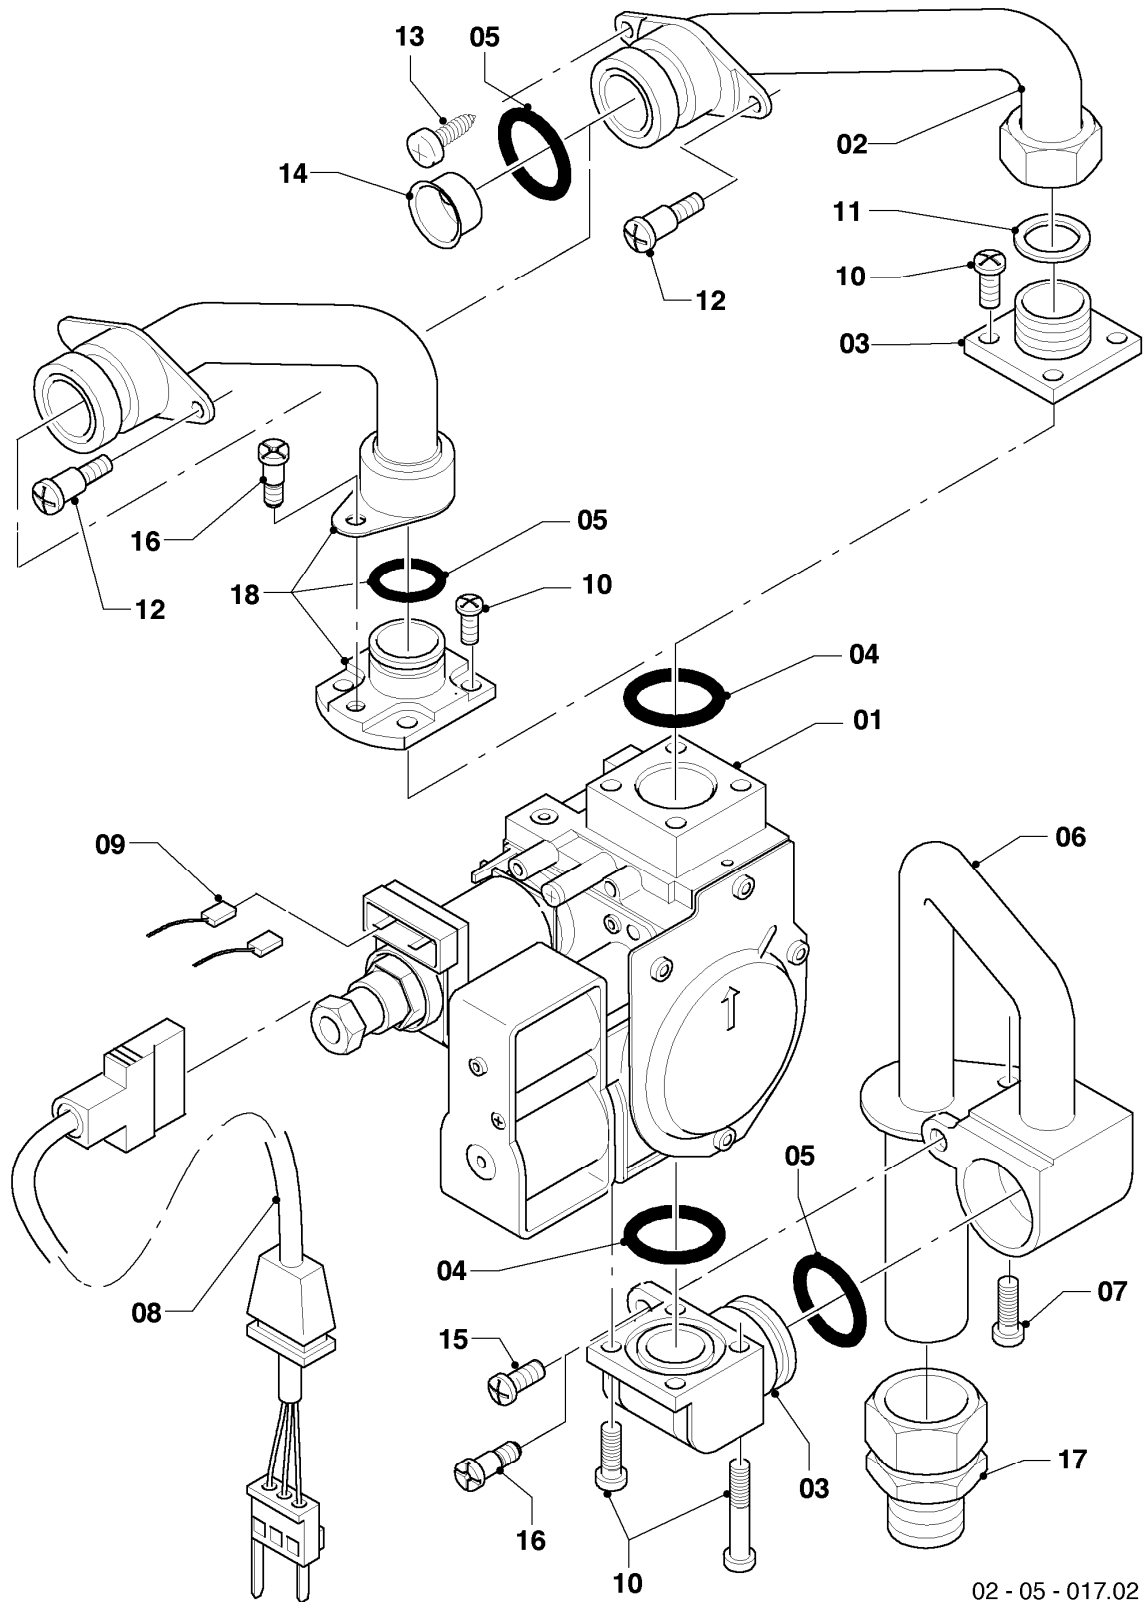

Gas-Wandheizgerät VC Turbo (incl. turboTEC)

VC 255/3-E R1

05 - Gasregelteile

02-05-017.02

-> zum Ersatzteilkauf bei www.loebbeshop.de <-

Gas-Wandheizgerät VC Turbo (incl. turboTEC)

VC 255/3-E R1

05 - Gasregelteile

Pos.	Teilenummer	Beschreibung	Hinweis, Bemerkung
01	053519	Gasarmatur	VC 255/3-E R1, E,LL (H,L), mit Pos. 04
01	053524	Gasarmatur	VC 255/3-E R1, P (PB), mit Pos. 04
02	022511	Rohr	mit Pos. 05, 11
03	081697	Anschlussstück	mit Pos. 04, 05, 11
04	982319	O-Ring 'D'	
05	0020107693	O-Ring (10 St.)	
06	022508	Rohr	mit Pos. 05
07	118937	Flachkopfschraube (M 5x12)	
08	256190	Kabelbaum (Gasarmatur)	
09	256196	Kabelbaum	
10	105904	Zylinderschraube (Set)	
11	981142	Rechteckdichtring (10 St.)	
12	0020107733	Schraube	
13	0020107695	Schraube (10 St.)	
14	-	-	Position entfällt für diese Geräte
15	-	-	nicht mehr lieferbar, siehe Pos. 16
16	111979	Formschraube (5 St.)	
17	0020107735	Verschraubung	3/4 auf 1/2
17	080074	Quetschverschraubung 3/4	3/4
18	-	-	Position entfällt für diese Geräte

-> zum Ersatzteilkauf bei www.loebbeshop.de <-