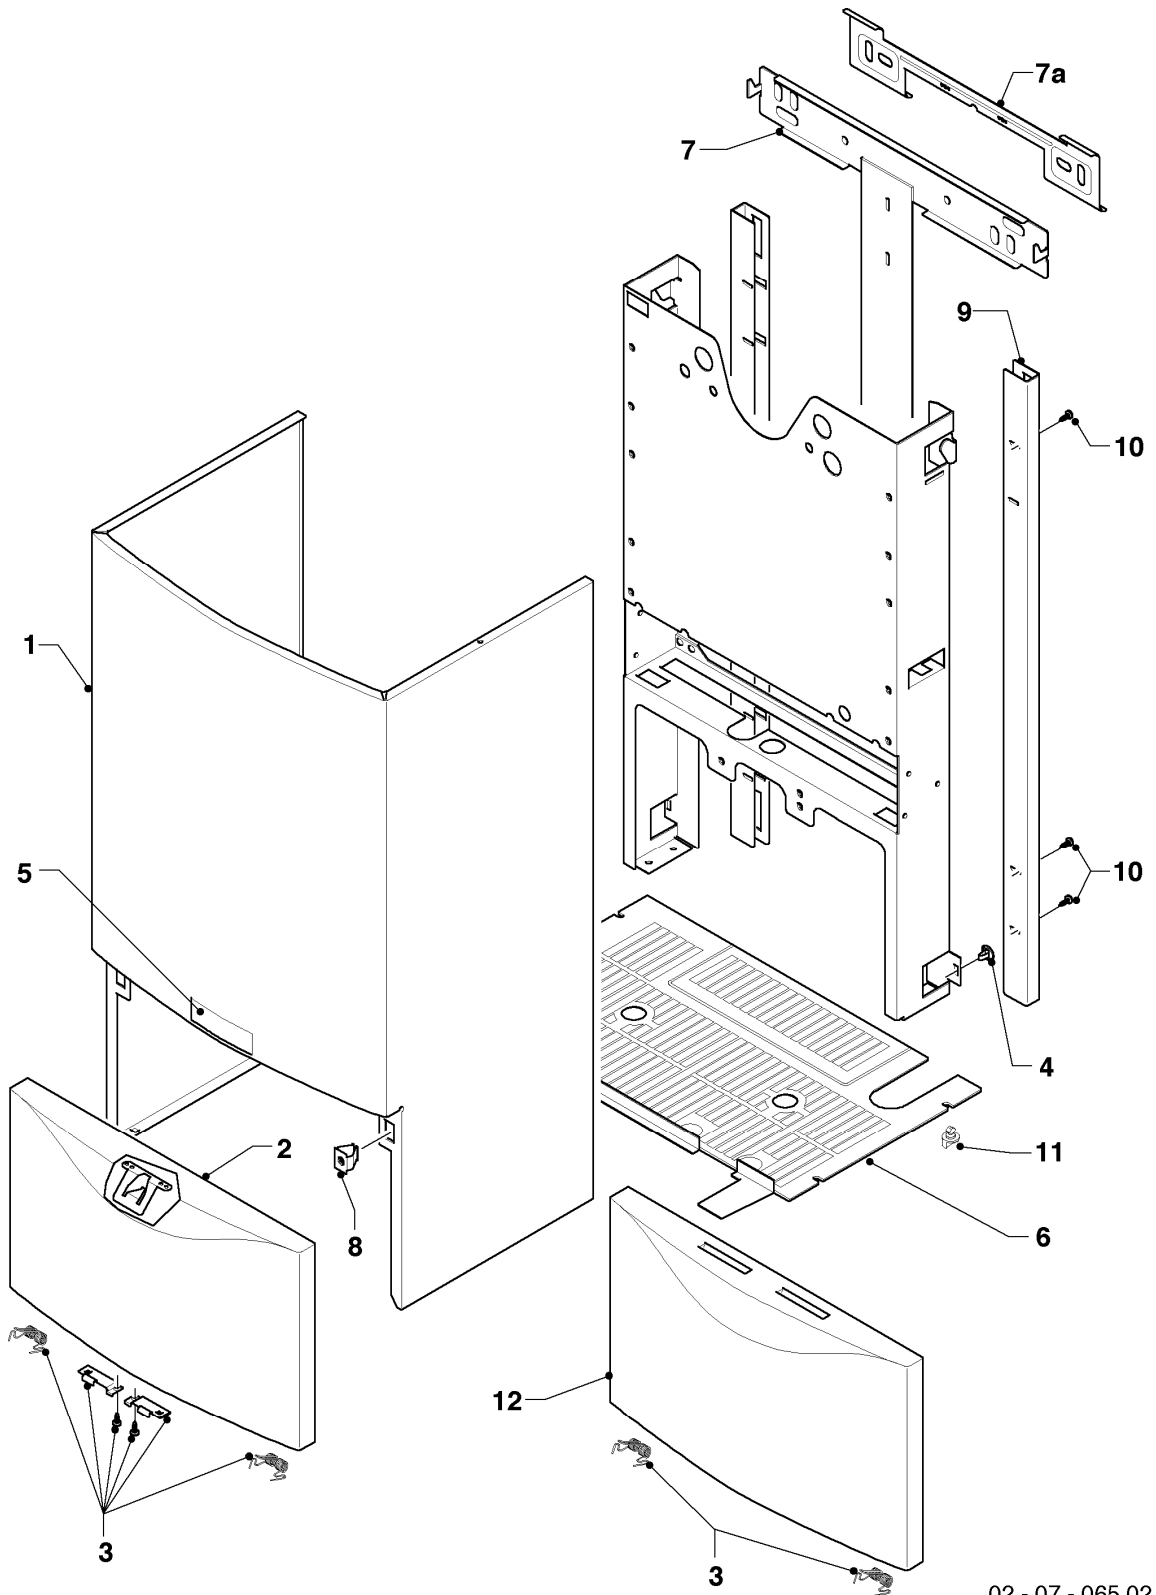

Gas-Wandheizgerät VC Turbo (incl. turboTEC)

VC 255/3-E R1

07a - Verkleidungsteile

02 - 07 - 065.02

-> zum Ersatzteilkauf bei www.loebbeshop.de <-

Gas-Wandheizgerät VC Turbo (incl. turboTEC)

VC 255/3-E R1

07a - Verkleidungsteile

Pos.	Teilenummer	Beschreibung	Hinweis, Bemerkung
01	067314	Mantel	mit Pos. 04, 05, 08, 11
02	078954	Deckel, Verkleidung (Blech)	bis 09/02 (mit Pos. 03)
03	188742	Feder, Set a 2 St.	
04	219619	Klammer (10 St.)	
05	118096	Firmenschild (alle Typen)	
06	079533	Abdeckgitter, unten	
07	091417	Halter Gerät (Montagesatz)	
07a	-	-	Position entfällt für diese Geräte
08	219620	Klammer (10 St.)	
09	149650	Träger, Set a 2 St.	
10	0020107695	Schraube (10 St.)	
11	290811	Clip, Set a 4 St.	
12	078345	Deckel, Verkleidung (Blech)	ab 09/02 (mit Pos. 03)

-> zum Ersatzteilkauf bei www.loebbeshop.de <-