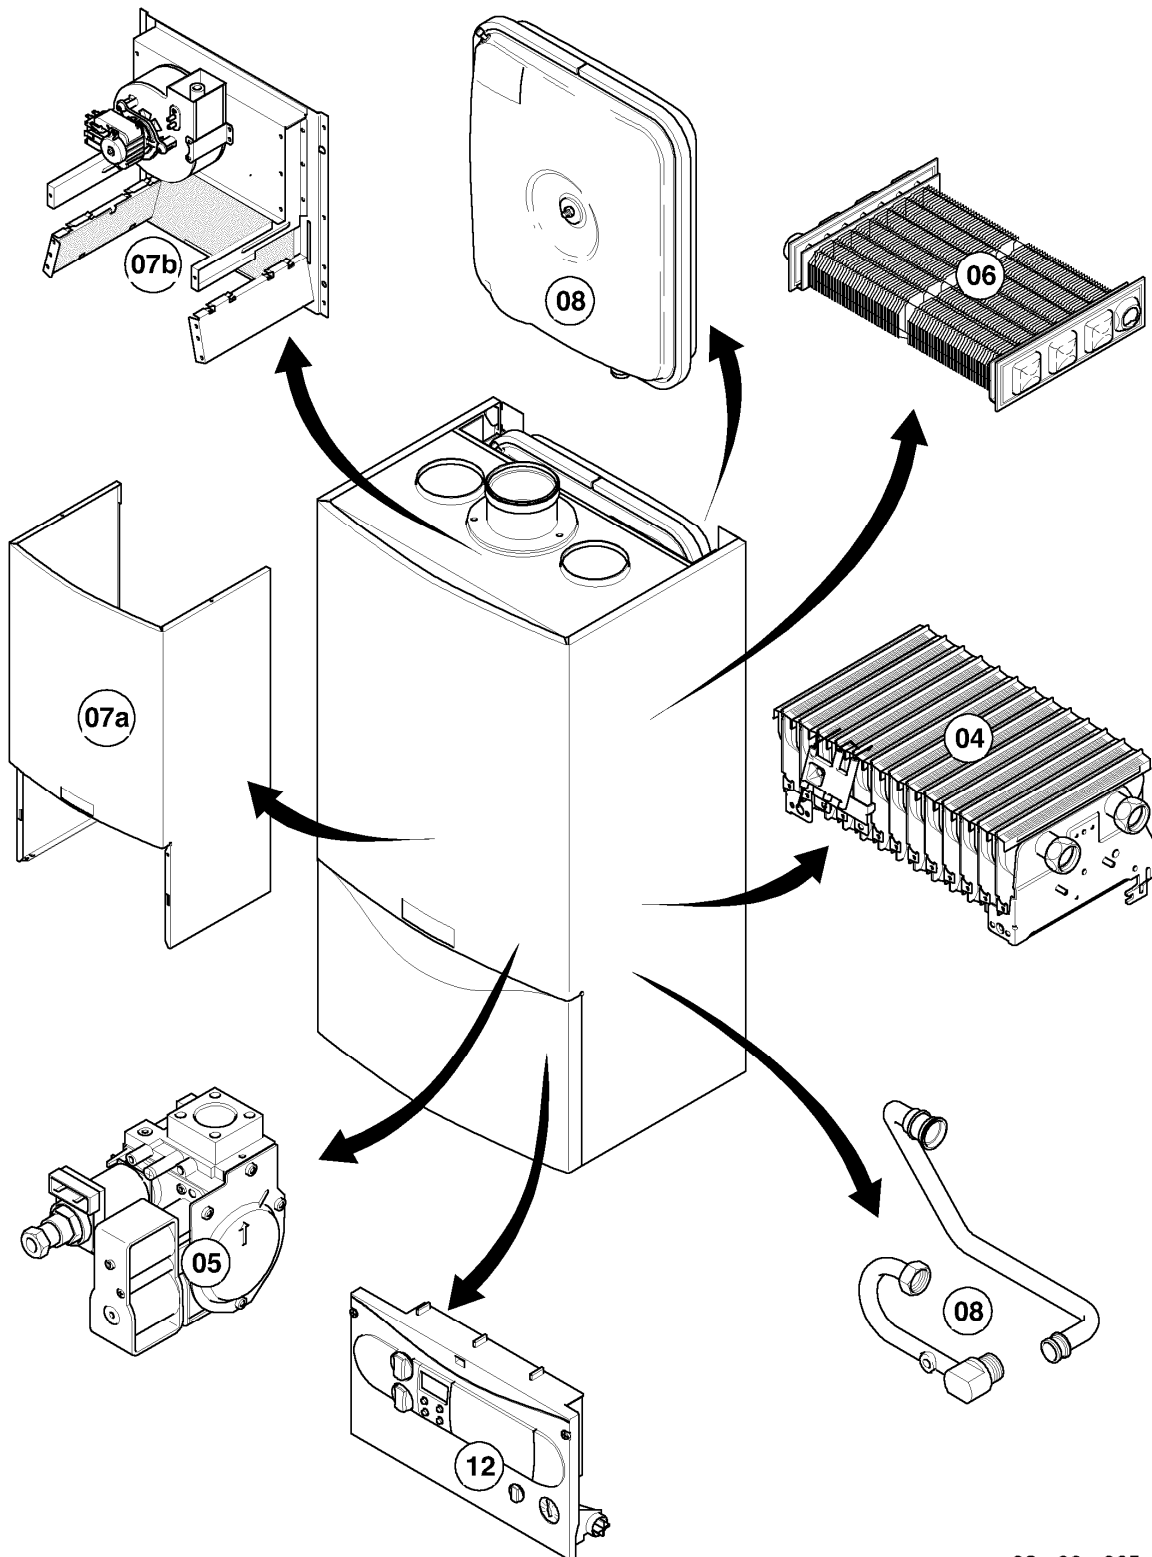

# Gas-Wandheizgerät VC Turbo (incl. turboTEC)

VC 255/3-E R1

Baugruppenübersicht

02 - 00 - 065

-> zum Ersatzteilkauf bei [www.loebbeshop.de](http://www.loebbeshop.de) <-

## Gas-Wandheizgerät VC Turbo (incl. turboTEC)

VC 255/3-E R1

Baugruppenübersicht

Pos.	Baugruppe
04	Brenner
05	Gasregelteile
06	Wärmetauscher
07a	Verkleidungsteile
07b	Luftführung
08	Hydraulikteile
12	Schaltkasten

## Gas-Wandheizgerät VC Turbo (incl. turboTEC)

VC 255/3-E R1

04 - Brenner

Pos.	Teilenummer	Beschreibung	Hinweis, Bemerkung
00	089960	Beistellteile (Gasumrüstung TEC/3)	P (PB) auf LL (L), E (H), LL (L) auf E (H), E (H) auf LL (L) zusätzlich Verteilerrohr LL (L) oder E (H) bestellen
01	031526	Kammergruppe	VC 255/3-E R1
02	183608	Verteilerrohr	VC 255/3-E R1, LL (L)
02	183609	Verteilerrohr	VC 255/3-E R1, E (H)
02	183610	Verteilerrohr	VC 255/3-E R1, P (PB)
03	221732	Stütze	
04	090737	Elektrode (Zündung + Überwachung)	mit Pos. 11
05	022500	Rohr	VC 255/3-E R1, mit Pos. 07, 09, 10
06	022697	Rohr Schnittst.-Brennerkühlung	VC 255/3-E R1, mit Pos. 09
07	252805	Fühler (NTC)	
08	256196	Kabelbaum	
09	981140	Rechteckdichtring 3/4 (10 St.)	
10	981170	O-Ring (10 St.)	
11	0020107695	Schraube (10 St.)	
12	0020068094	Halter Anschlussrohr-Brenner	mit Pos. 11