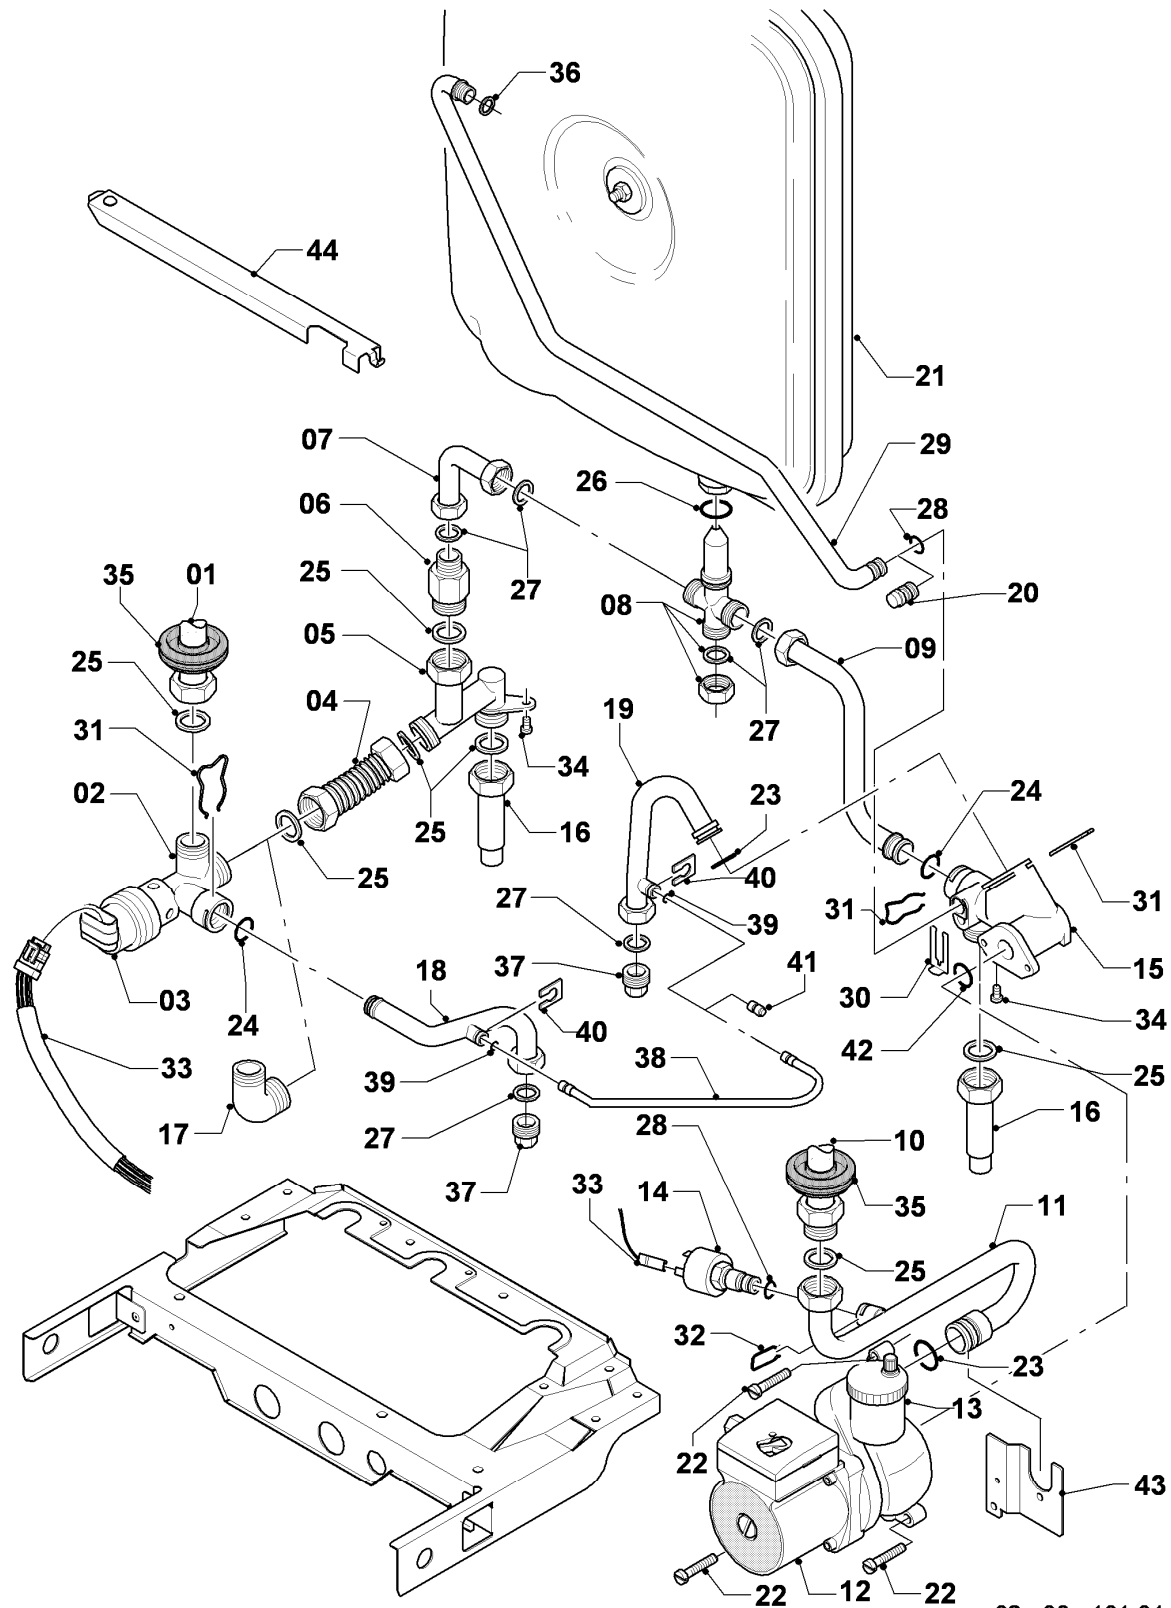

Gas-Wandheizgerät VC Turbo (incl. turboTEC)

VC 255/3-E R1

08 - Hydraulikteile

02 - 08 - 101.04

-> zum Ersatzteilkauf bei www.loebbeshop.de <-

Gas-Wandheizgerät VC Turbo (incl. turboTEC)

VC 255/3-E R1

08 - Hydraulikteile

Pos.	Teilenummer	Beschreibung	Hinweis, Bemerkung
00	981053	Dichtungssatz	für Hydraulik, nicht dargestellt
01	022688	Rohr	mit Pos. 25
02	252457	Vorrangumschaltventil	mit Pos. 03, 24, 25, 31
03	140429	Stellantrieb für VU-Ventil	
04	022691	Rohr	mit Pos. 25
05	081694	Anschlussstück	mit Pos. 25
06	150250	Überströmventil	2,5m, mit Pos. 25, 27
06	150248	Überströmventil	1,7m, mit Pos. 25, 27
06	150249	Überströmventil	3,5m, mit Pos. 25, 27
07	022504	Rohr	mit Pos. 27
08	129265	T-Stück	mit Pos. 26, 27
09	022503	Rohr	mit Pos. 24, 27
10	022697	Rohr Schnittst.-Brennerkühlung	VC 255/3-E R1, mit Pos. 25
11	022501	Rohr	mit Pos. 23, 25, 28, 32
12	160950	Pumpe	mit Pos. 13, 23, 42
13	061707	Schnellentlüfter	
14	712087	Drucksensor	mit Pos. 28, 32
15	081695	Anschlussstück	mit Pos. 23, 24, 30, 31
16	022527	Rohr	mit Pos. 25
17	-	-	Position entfällt für diese Geräte
18	022689	Rohr	mit Pos. 24, 27, 37
19	022690	Rohr	mit Pos. 23, 27, 37
20	139471	Stopfen	mit Pos. 28
21	181022	Ausdehnungsgefäß 12 ltr.	mit Pos. 26
22	118951	Flachkopfschraube (M 6x28,5)	
23	981151	O-Ring (10 St.)	
24	981163	O-Ring (10 St.)	
25	981140	Rechteckdichtring 3/4 (10 St.)	
26	981176	O-Ring (10 St.)	
27	981142	Rechteckdichtring (10 St.)	
28	981154	O-Ring (10 St.)	
29	-	-	Position entfällt für diese Geräte
30	219635	Klammer (5 St.)	
31	219622	Klemmfeder (10 St.)	

-> zum Ersatzteilkauf bei www.loebbeshop.de <-