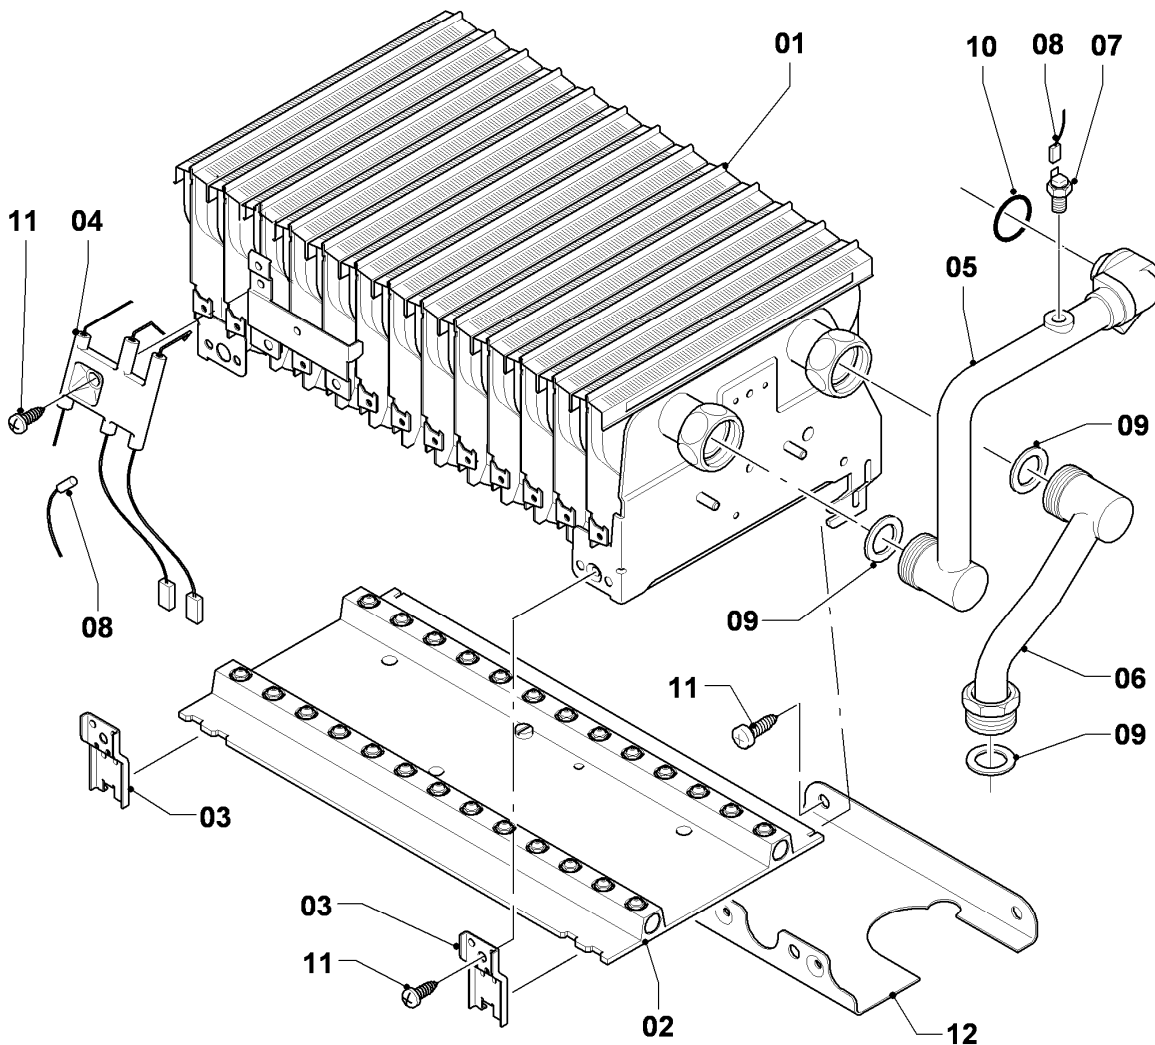

Gas-Wandheizgerät VC Turbo (incl. turboTEC)

VC 255/3-E R1

04 - Brenner

02 - 04 - 034.01

-> zum Ersatzteilkauf bei www.loebbeshop.de <-

Gas-Wandheizgerät VC Turbo (incl. turboTEC)

VC 255/3-E R1

04 - Brenner

Pos.	Teilenummer	Beschreibung	Hinweis, Bemerkung
00	089960	Beistellteile (Gasumrüstung TEC/3)	P (PB) auf LL (L), E (H), LL (L) auf E (H), E (H) auf LL (L) zusätzlich Verteilerrohr LL (L) oder E (H) bestellen
01	031526	Kammergruppe	VC 255/3-E R1
02	183608	Verteilerrohr	VC 255/3-E R1, LL (L)
02	183609	Verteilerrohr	VC 255/3-E R1, E (H)
02	183610	Verteilerrohr	VC 255/3-E R1, P (PB)
03	221732	Stütze	
04	090737	Elektrode (Zündung + Überwachung)	mit Pos. 11
05	022500	Rohr	VC 255/3-E R1, mit Pos. 07, 09, 10
06	022697	Rohr Schnittst.-Brennerkühlung	VC 255/3-E R1, mit Pos. 09
07	252805	Fühler (NTC)	
08	256196	Kabelbaum	
09	981140	Rechteckdichtring 3/4 (10 St.)	
10	981170	O-Ring (10 St.)	
11	0020107695	Schraube (10 St.)	
12	0020068094	Halter Anschlussrohr-Brenner	mit Pos. 11

-> zum Ersatzteilkauf bei www.loebbeshop.de <-