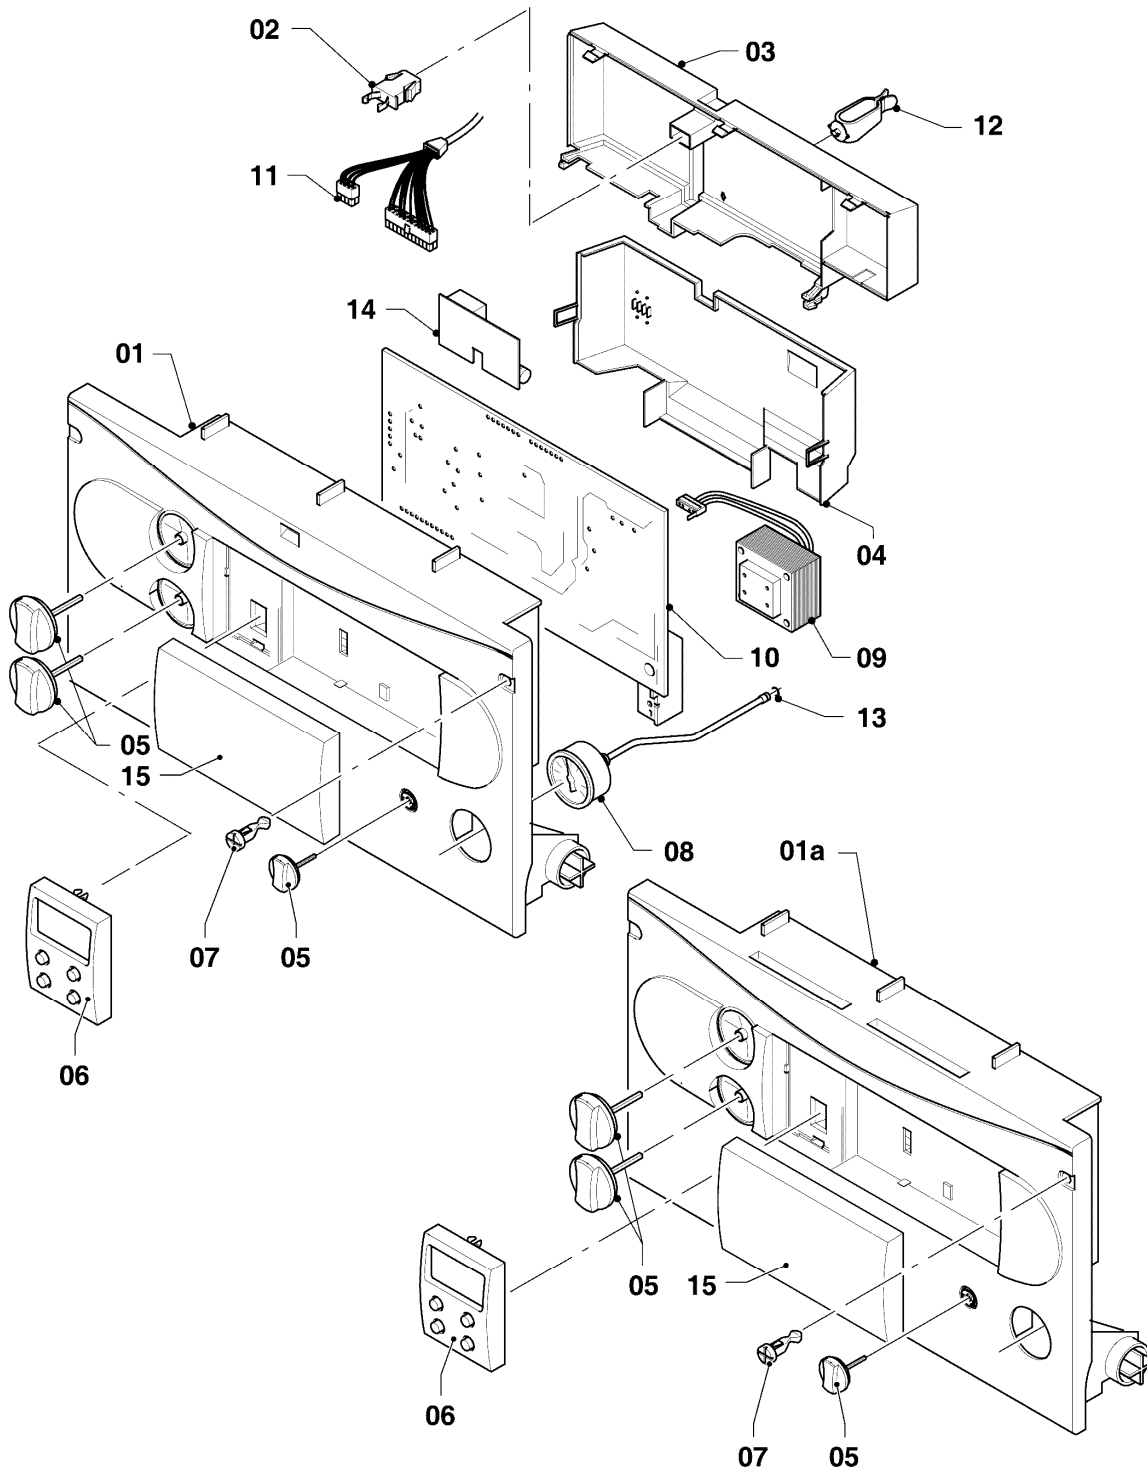

Gas-Wandheizgerät VC Turbo (incl. turboTEC)

VC 255/3-E R1

12 - Schaltkasten

02-12-041.03

-> zum Ersatzteilkauf bei www.loebbeshop.de <-

Gas-Wandheizgerät VC Turbo (incl. turboTEC)

VC 255/3-E R1

12 - Schaltkasten

Pos.	Teilenummer	Beschreibung	Hinweis, Bemerkung
00	252629	Steckverbinder (Rast 5, 6-polig)	nicht dargestellt
00	078539	Fangband	nicht dargestellt
00	253583	Fühler (Speicherfühler, NTC)	nicht dargestellt
01	-	-	nicht mehr lieferbar, als Ersatz Pos. 01a mit 078345 bestellen
01a	295260	Gehäuse (Vorderteil)	mit Pos. 05, 07, 15
02	088734	Verschluss	nur für Pos. 01
03	-	-	nicht einzeln lieferbar
04	136882	Gehäuse Rückwand, Unterteil	
05	114289	Knopf platin, Set a 3 St.	
06	509182	Leiterplatte (Display)	
07	132925	Bolzen (10 St.)	
08	101271	Manometer	mit Pos. 13
09	287450	Transformator	
10	130819	Leiterplatte	
10	0020067507	Sicherung 2,0 A T2H (10 St.)	2,0 AT, nicht dargestellt
10	251961	Sicherung 1,25A T (10 St.)	1,25 AT, nicht dargestellt
11	256196	Kabelbaum	
12	-	-	Position entfällt für diese Geräte
13	981155	O-Ring (10 St.)	
14	-	-	Position entfällt für diese Geräte
15	0020130490	Abdeckung Reglerschacht, silber	

-> zum Ersatzteilkauf bei www.loebbeshop.de <-