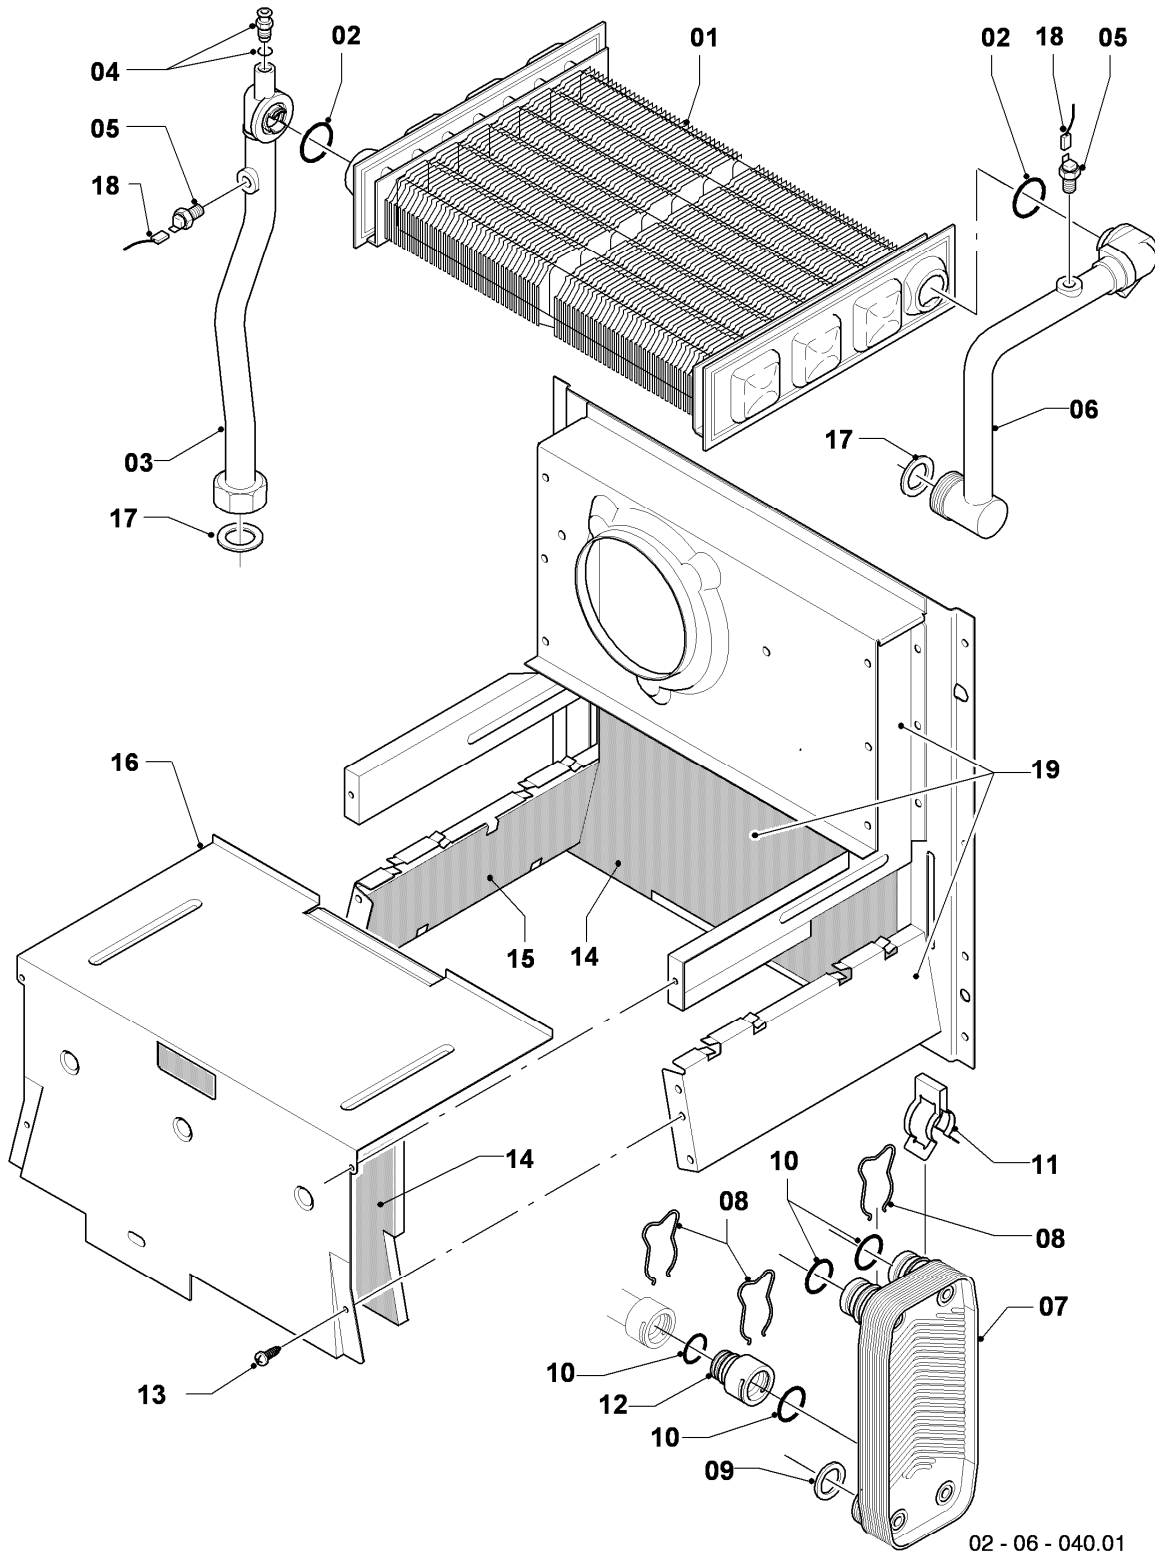

Gas-Wandheizgerät VC Turbo (incl. turboTEC)

VC 255/3-E R1

06 - Wärmetauscher

02 - 06 - 040.01

-> zum Ersatzteilkauf bei www.loebbeshop.de <-

Gas-Wandheizgerät VC Turbo (incl. turboTEC)

VC 255/3-E R1

06 - Wärmetauscher

Pos.	Teilenummer	Beschreibung	Hinweis, Bemerkung
01	065027	Wärmetauscher HW	VC 255/3-E R1, mit Pos. 02, immer auch Pos. 17 zusätzlich bestellen
02	981170	O-Ring (10 St.)	
03	022687	Rohr	VC 255/3-E R1, mit Pos. 02, 17
04	140015	Entlüftungsschraube	
05	252805	Fühler (NTC)	
06	022500	Rohr	VC 255/3-E R1, mit Pos. 02, 17
07	-	-	Position entfällt für diese Geräte
08	-	-	Position entfällt für diese Geräte
09	-	-	Position entfällt für diese Geräte
10	-	-	Position entfällt für diese Geräte
11	-	-	Position entfällt für diese Geräte
12	-	-	Position entfällt für diese Geräte
13	0020107695	Schraube (10 St.)	
14	075973	Isoliermatte Turbo 24kW (Set)	VC 255/3-E R1, mit Pos. 15
15	-	-	nicht einzeln lieferbar, siehe Pos. 14
16	078950	Deckel	VC 255/3-E R1, mit Pos. 14
17	981140	Rechteckdichtring 3/4 (10 St.)	
18	256196	Kabelbaum	
19	0020068066	Rückwand mit Isomatte 24kW	VC 255/3-E R1, mit Pos. 13, 14

-> zum Ersatzteilkauf bei www.loebbeshop.de <-