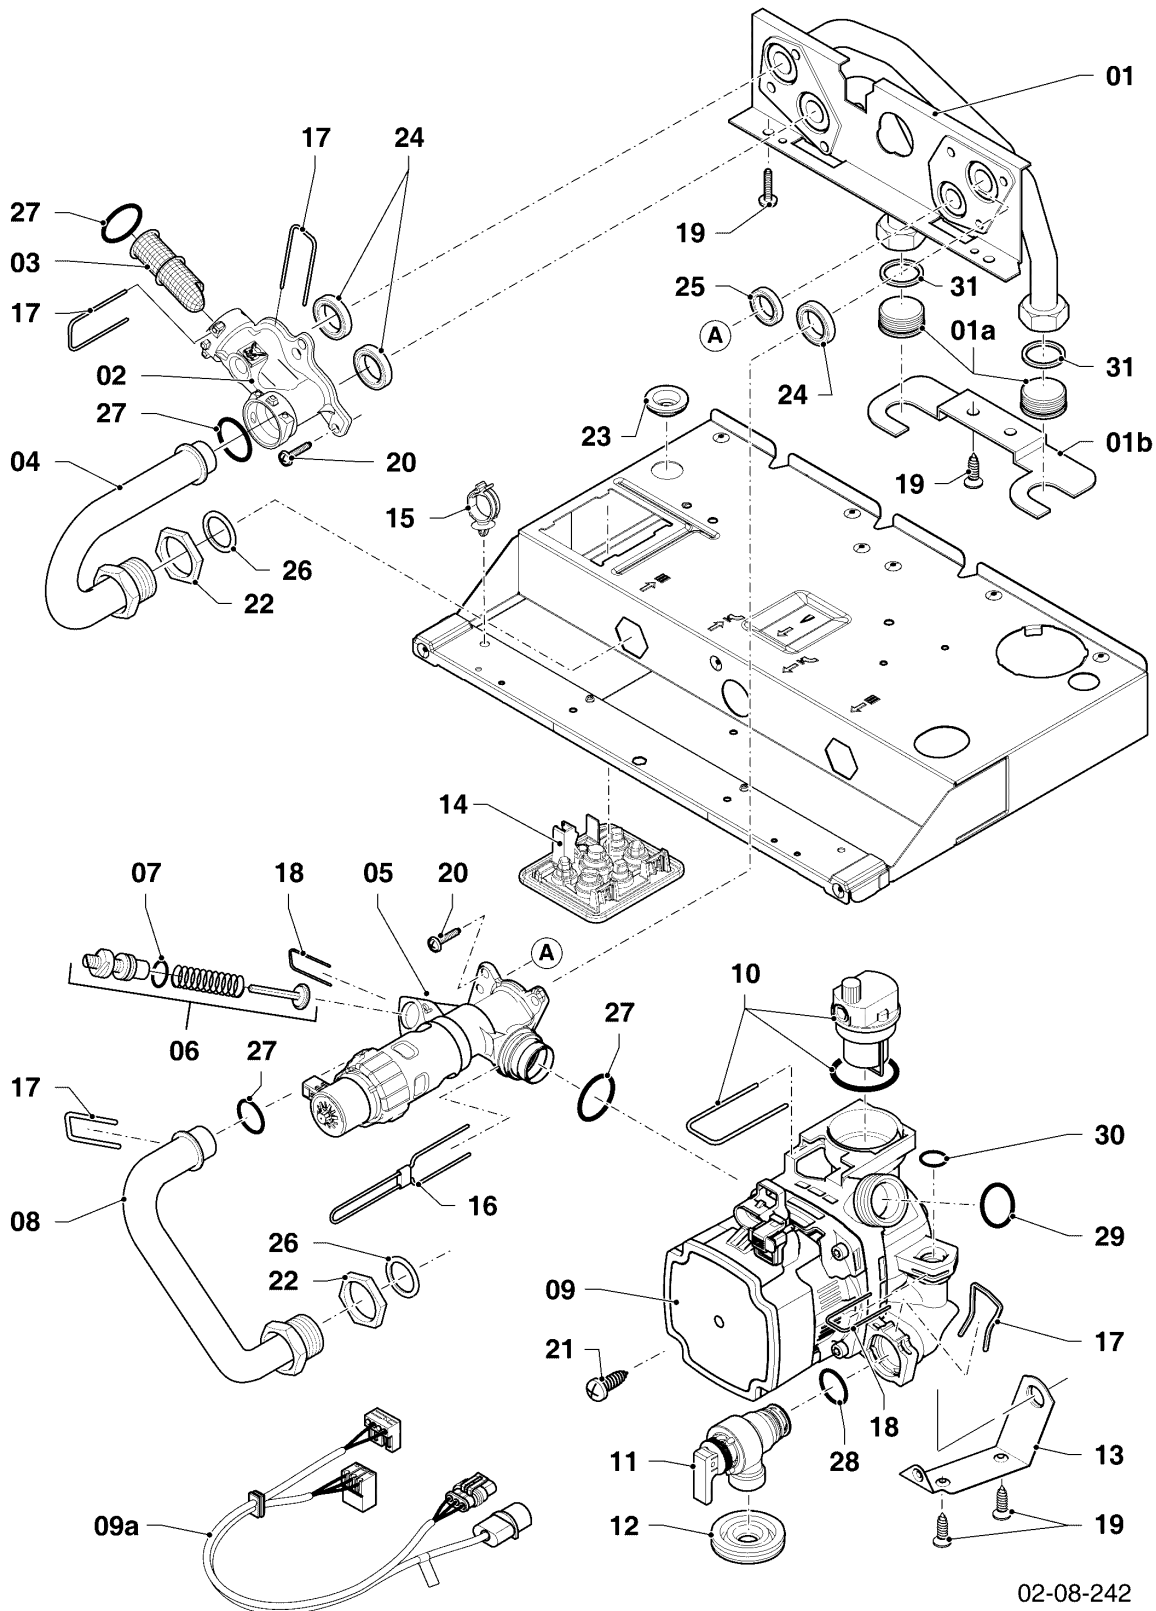

Gas-Wandheizgerät ecoTEC VC Brennwert

VC 266/5-5 R5

08a - Hydroblock

02-08-242

-> zum Ersatzteilkauf bei www.loebbeshop.de <-

Gas-Wandheizgerät ecoTEC VC Brennwert

VC 266/5-5 R5

08a - Hydroblock

Pos.	Teilenummer	Beschreibung	Hinweis, Bemerkung
01	0020046782	Hydroplatte	mit Pos. 19,20,24,25,27
01a	0020052070	Stopfen, Set a 2 St.	mit Pos. 31
01b	-	-	nicht als Ersatzteil lieferbar
02	0020140559	Anschluss, Vorlauf, Kunststoff	mit Pos. 03,17,18,20,24,27,30
03	179030	Sieb	mit Pos. 17,27
04	179033	Rohr	mit Pos. 22,26,27
05	0020020015	Vorrangumschaltventil, Kunststoff	mit Pos. 17,20,24,25,27
06	178980	Bypass	mit Pos. 07,18
07	981165	O-Ring, (10 St.)	
08	180999	Rohr	mit Pos. 26,27 Dieser Artikel ist nicht mehr lieferbar.
09	0020221616	Pumpe	mit Pos. 09a,10,13,17,18,19,21,24,25,27,28,29,30
09a	0020221618	Kabel, Pumpe	
10	104521	Schnellentlüfter	
11	178985	Sicherheitsventil, 3 bar	mit Pos. 17,28
12	0020039723	Dichtung	
13	178984	Halter	mit Pos. 19,21
14	0020144603	Kabeldurchführung	
15	0020144599	Clip, (5 St.)	
16	178981	Klammer	
17	178992	Klammer, (10 St.)	
18	0020107694	Klammer, (5 St.)	
19	0020107695	Schraube, (10 St.)	
20	0020133828	Schraube, (10 St.)	
21	0020133833	Schraube, (10 St.)	
22	0020144600	Mutter, G3/4 (4 St.)	
23	509120	Dichtung, (10 St.)	
24	193535	Dichtung, Typ-C (10 St.)	
25	178969	Dichtung, Typ-C (10 St.)	
26	981140	Rechteckdichtring, 3/4 (10 St.)	
27	193537	O-Ring, (10 St.)	

-> zum Ersatzteilkauf bei www.loebbeshop.de <-