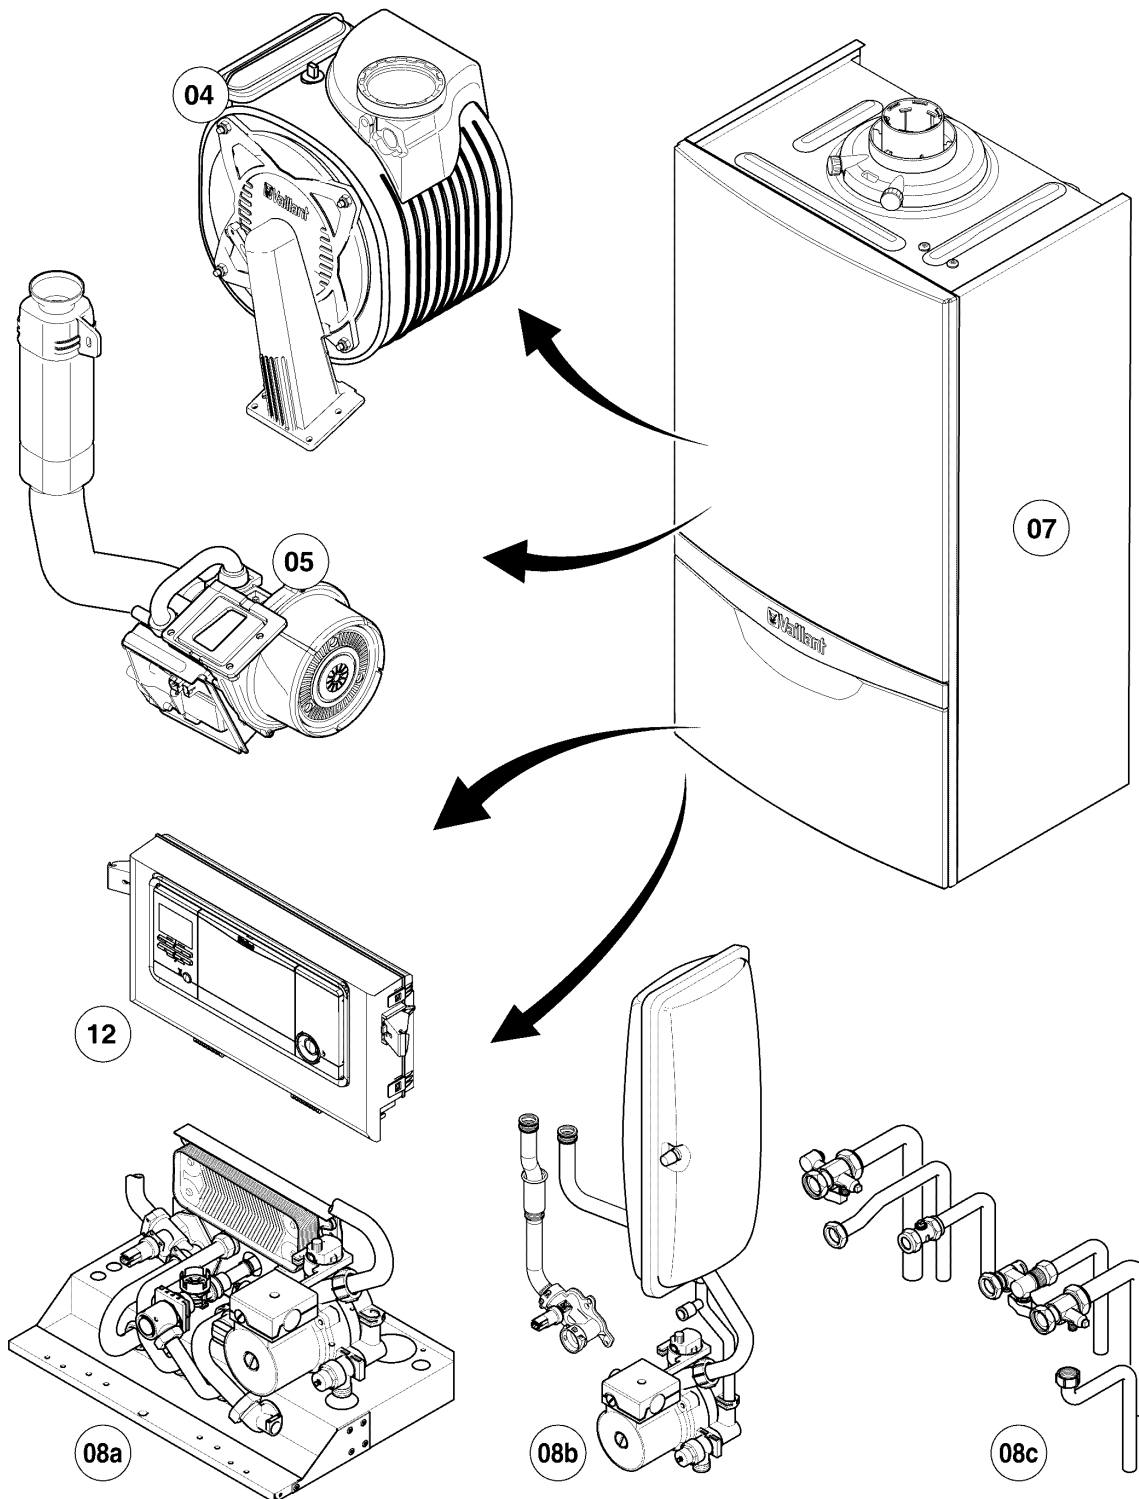

Gas-Wandheizgerät ecoTEC VC Brennwert

VC 266/5-5 R5

Baugruppenübersicht

02-00-111

-> zum Ersatzteilkauf bei www.loebbeshop.de <-

Gas-Wandheizgerät ecoTEC VC Brennwert

VC 266/5-5 R5

Baugruppenübersicht