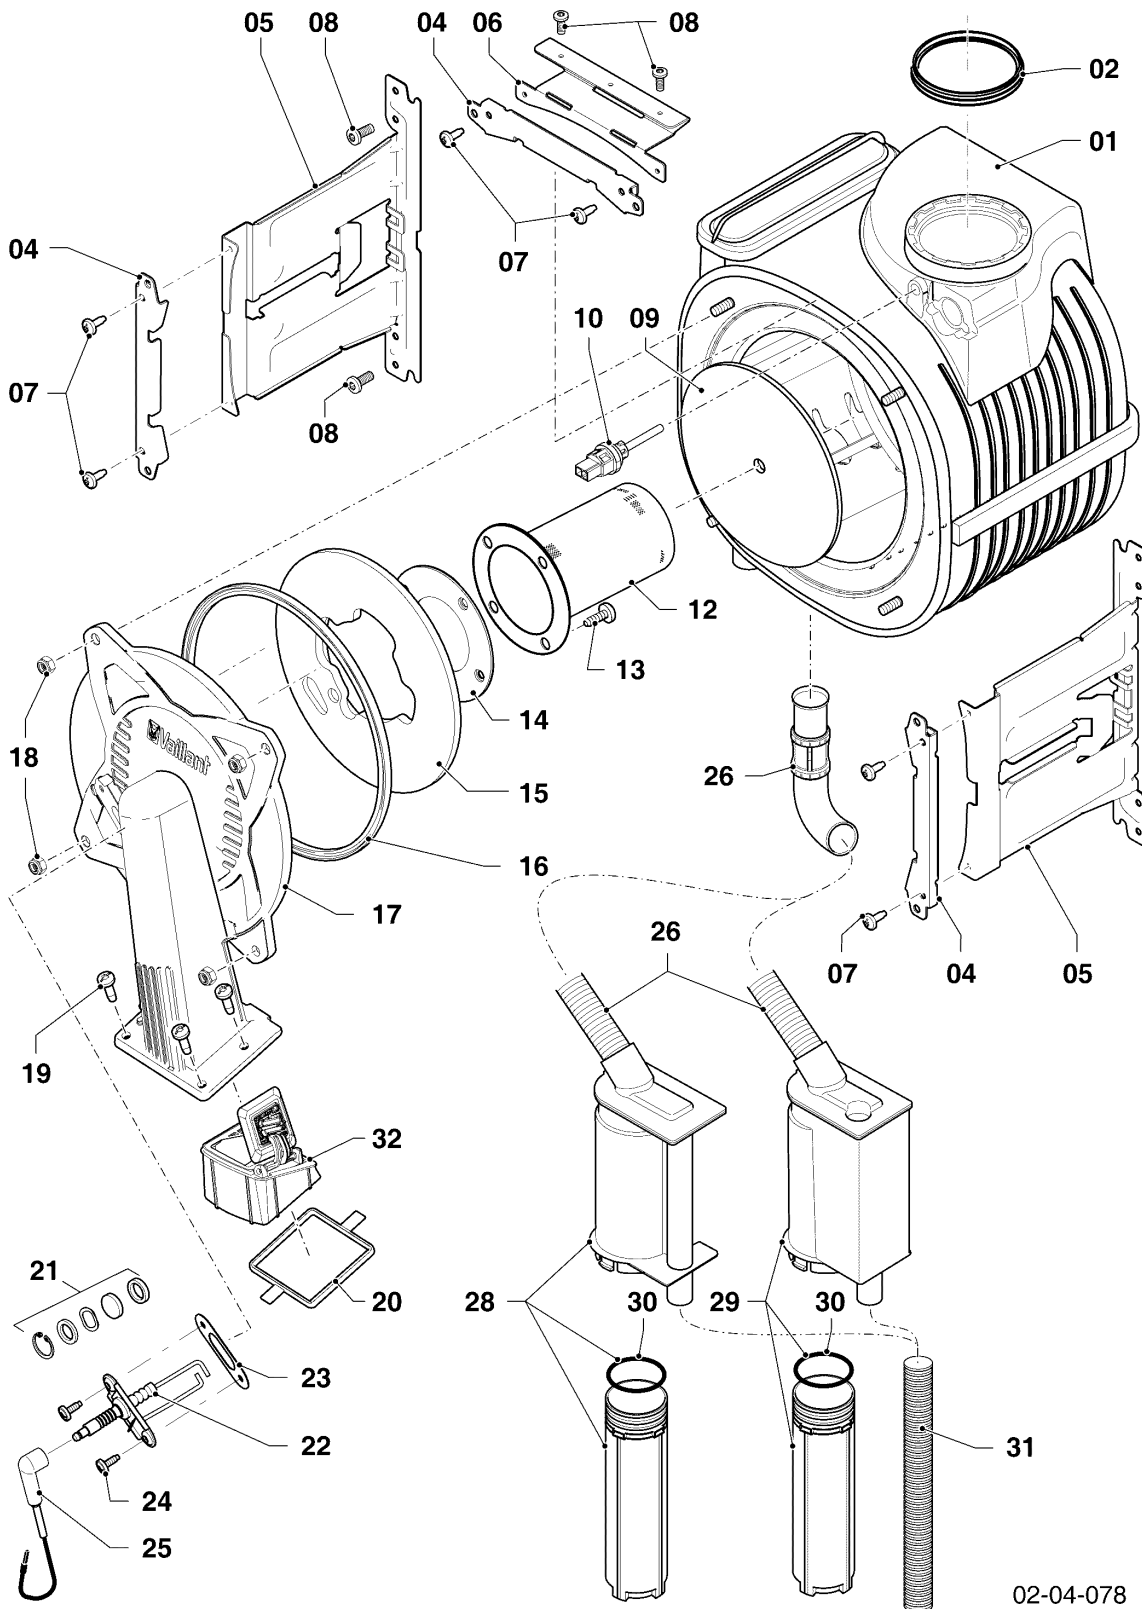

Gas-Wandheizgerät ecoTEC VC Brennwert

VC 266/5-5 R5

04 - Brenner, Wärmetauscher

02-04-078

-> zum Ersatzteilkauf bei www.loebbeshop.de <-

Gas-Wandheizgerät ecoTEC VC Brennwert

VC 266/5-5 R5

04 - Brenner, Wärmetauscher

Pos.	Teilenummer	Beschreibung	Hinweis, Bemerkung
01	0020209544	Wärmetauscher HW	VC 266/5-5 R5, mit Pos. 09,16,18
02	981227	Dichtung, EPDM (DN 80)	
04	0020135117	Klammer, Halter PWT	mit Pos. 07
05	0020135113	Halter, PWT	VC 266/5-5 R5, mit Pos. 07,08
06	-	-	nicht für diese Geräte
07	0020133828	Schraube, (10 St.)	
08	0020136643	Schraube, (10 St.)	
09	0020143489	Isolierung, 16 mm mit Clips	
10	-	-	nicht für diese Geräte
12	0020223030	Brenner	VC 266/5-5 R5, mit Pos. 13,14
13	105900	Linsenschraube, (10 St.)	
14	981103	Dichtung, Brenner	
15	193595	Isolierplatte	mit Pos. 13,14
16	0020025929	Dichtungssatz, Brennerflansch	mit Pos. 18
17	0020135118	Flansch	mit Pos. 13,14,16,18,19,20,21,23,24
18	0020026537	Mutter, (5 St.)	
19	193597	Schraube, (10 St.)	
20	193594	Dichtung	
21	161245	Schauglas	
22	0020133816	Elektrode, Zündung und Überwachung	mit Pos. 23,24
23	981330	Dichtung, Zündelektrode	
24	118937	Flachkopfschraube, M 5x12	
25	0020135119	Kabel, Zündung	
25	0020075412	Stecker, Zündung	
26	-	-	nicht als Ersatzteil lieferbar, siehe Pos. 28
28	0020184119	Siphon	mit Pos. 26
29	-	-	nicht für diese Geräte
30	0020077919	O-Ring, (5 St.)	
31	0020144602	Schlauch, Kondensat	
32	0020175893	Rückströmsicherung	VC 266/5-5 R5, Zubehör, nicht als Ersatzteil lieferbar, nicht für Flüssiggas (P)! mit Pos. 19,20

-> zum Ersatzteilkauf bei www.loebbeshop.de <-