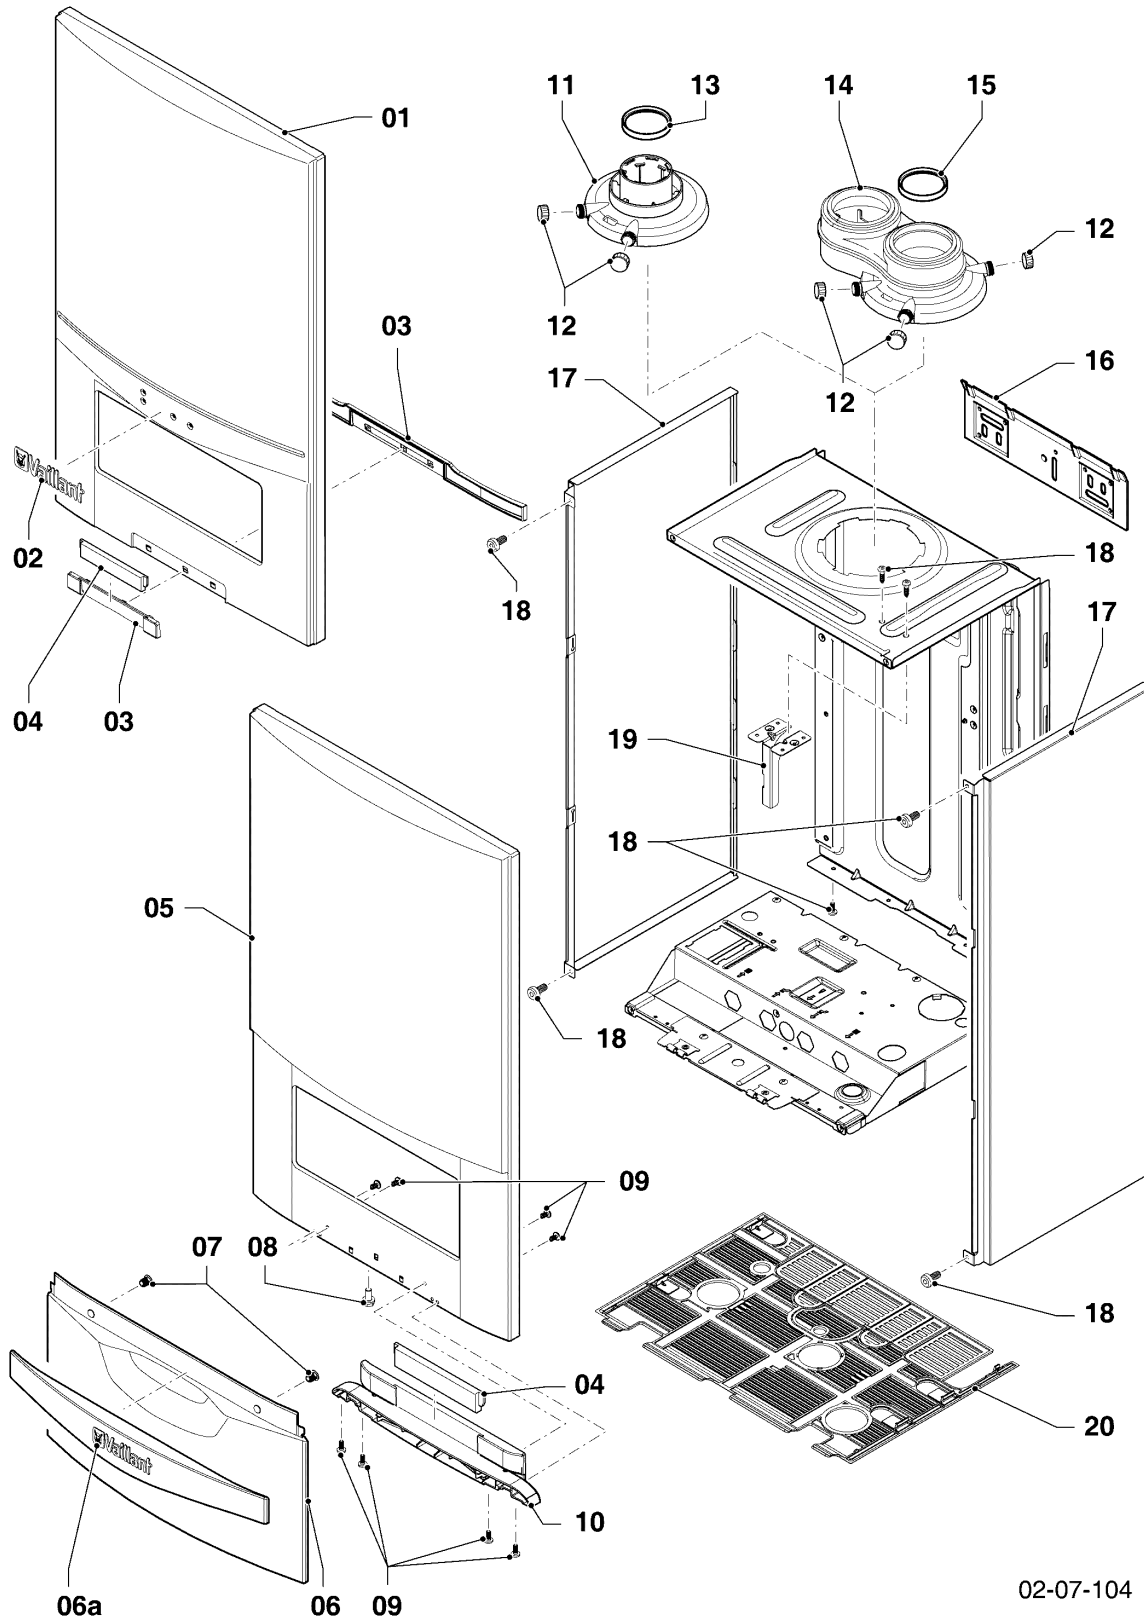

Gas-Wandheizgerät ecoTEC VC Brennwert

VC 266/5-5 R5

07 - Verkleidungsteile

02-07-104

-> zum Ersatzteilkauf bei www.loebbeshop.de <-

Gas-Wandheizgerät ecoTEC VC Brennwert

VC 266/5-5 R5

07 - Verkleidungsteile

Pos.	Teilenummer	Beschreibung	Hinweis, Bemerkung
01	-	-	nicht für diese Geräte
02	-	-	nicht für diese Geräte
03	-	-	nicht für diese Geräte
04	0020141349	Schild, Produktbezeichnung	
05	0020144590	Verkleidung, Front (plus)	VC 266/5-5 R5, mit Pos. 06,06a,07,08,09,10
06	0020144594	Deckel	mit Pos. 06a,07,09,10
06a	0020144609	Griff	mit Pos. 07
07	0020068136	Magnet, (2 St.)	
08	105839	Sechskantschraube, (10 St.)	
09	193538	Schraube, (10 St.)	
10	0020144595	Scharnier	mit Pos. 09
11	0020144596	Adapter, 60/100	VC 266/5-5 R5, mit Pos. 12,13
12	147392	Kappe, (5 St.)	
13	981233	Dichtung, Lippendichtring EPDM (DN 60)	VC 266/5-5 R5
14	-	-	nicht für diese Geräte
15	-	-	nicht für diese Geräte
16	180987	Halter	
16	0020130588	Befestigungssatz, Schrauben + Dübel	nicht dargestellt
17	0020144593	Verkleidung, Seitenteil	mit Pos. 18
18	0020136643	Schraube, (10 St.)	
19	0020144598	Halter, ADG	mit Pos. 18
20	0020046864	Deckel	

-> zum Ersatzteilkauf bei www.loebbeshop.de <-