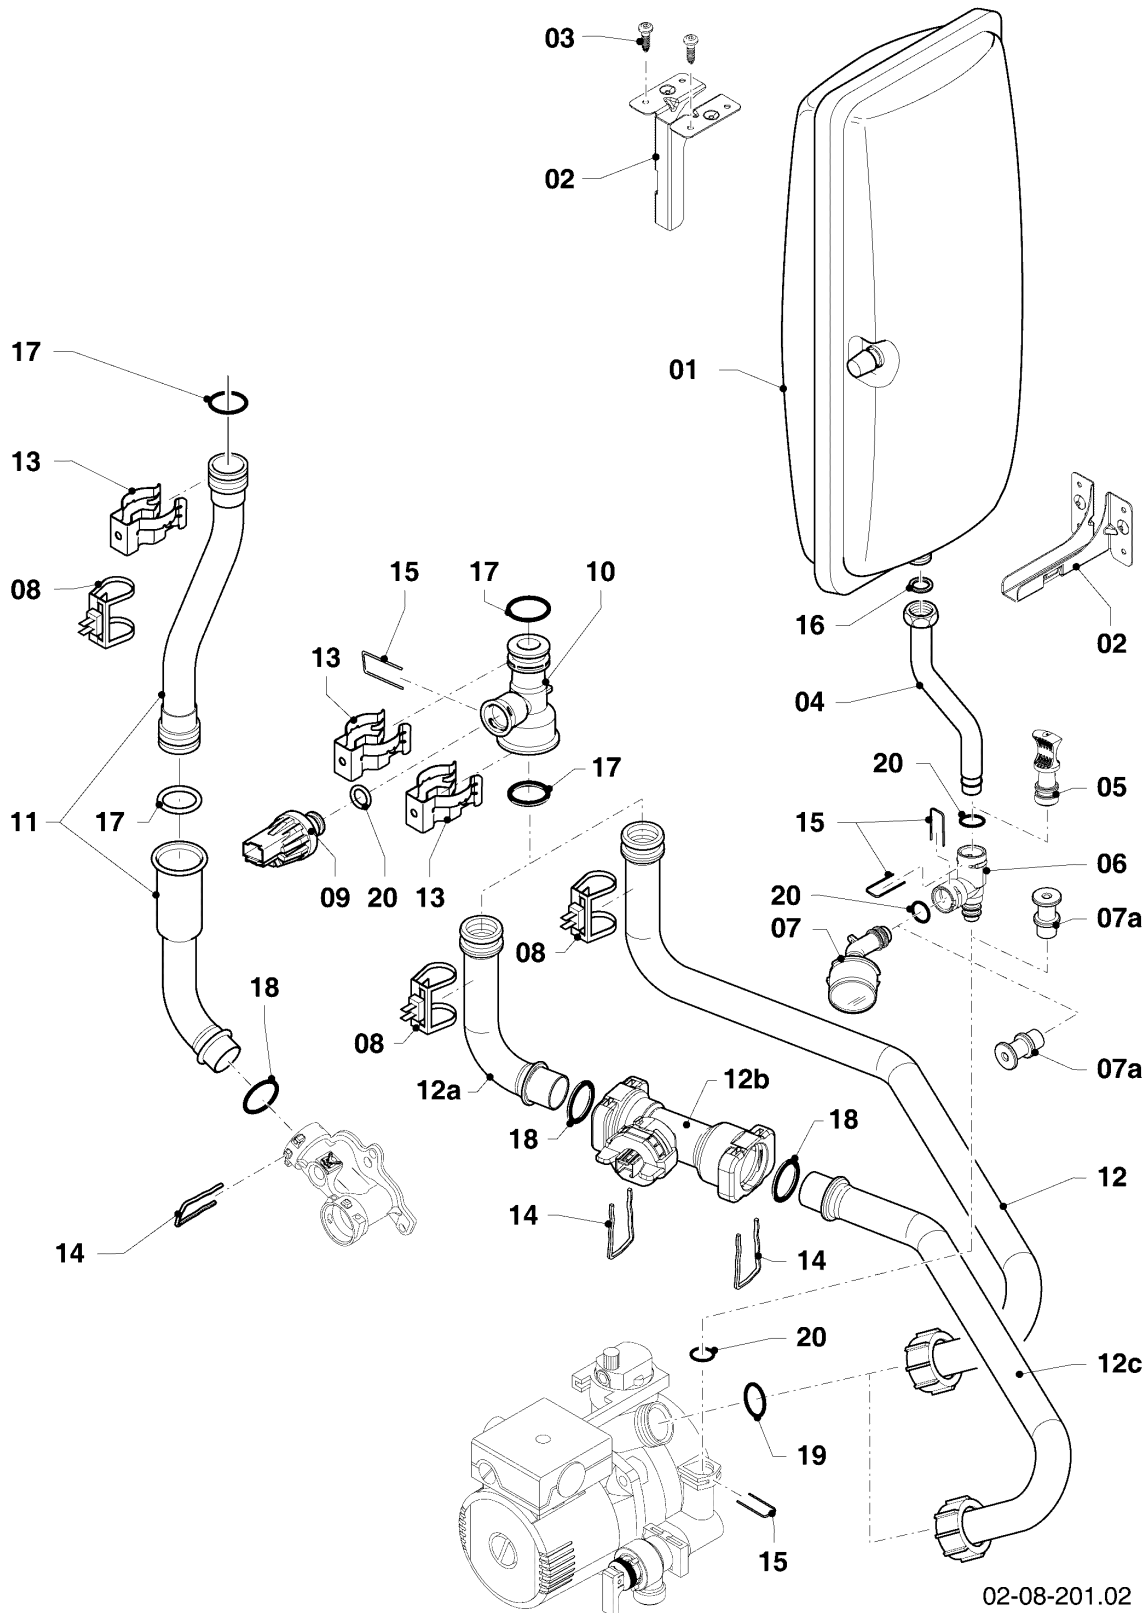

Gas-Wandheizgerät ecoTEC VC Brennwert

VC 266/5-5 R5

08b - Rohre und ADG

-> zum Ersatzteilkauf bei www.loebbeshop.de <-

Gas-Wandheizgerät ecoTEC VC Brennwert

VC 266/5-5 R5

08b - Rohre und ADG

Pos.	Teilenummer	Beschreibung	Hinweis, Bemerkung
01	181051	Ausdehnungsgefäß, 10 L	
02	0020144598	Halter, ADG	mit Pos. 03
03	0020136643	Schraube, (10 St.)	
04	0020144605	Rohr, ADG	mit Pos. 15,16,20
05	-	-	nicht für diese Geräte
06	0020144608	Adapter	mit Pos. 15,20
07	0020144606	Manometer	mit Pos. 15,20
07a	-	-	nicht für diese Geräte
08	193592	Fühler (NTC, 19mm)	
09	0020059717	Fühler, Wasserdrucksensor	mit Pos. 15,20
10	0020087657	Adapter	mit Pos. 15,17,20
11	0020068956	Rohr, Teleskop	VC 266/5-5 R5, mit Pos. 17,18
12	-	-	nicht für diese Geräte
12a	0020178129	Rohr	mit Pos. 13,14,17,18
12b	0020045923	Sensor (Vortex, DN15)	mit Pos. 18
12c	0020178130	Rohr	mit Pos. 14,18,19
13	103417	Klammer, (10 St.)	
14	178992	Klammer, (10 St.)	
15	0020107694	Klammer, (5 St.)	
16	981149	Rechteckdichtring, (10 St.)	
17	103415	O-Ring, (10 St.)	
18	193537	O-Ring, (10 St.)	
19	193539	O-Ring, (10 St.)	
20	178993	O-Ring, (10 St.)	

-> zum Ersatzteilkauf bei www.loebbeshop.de <-