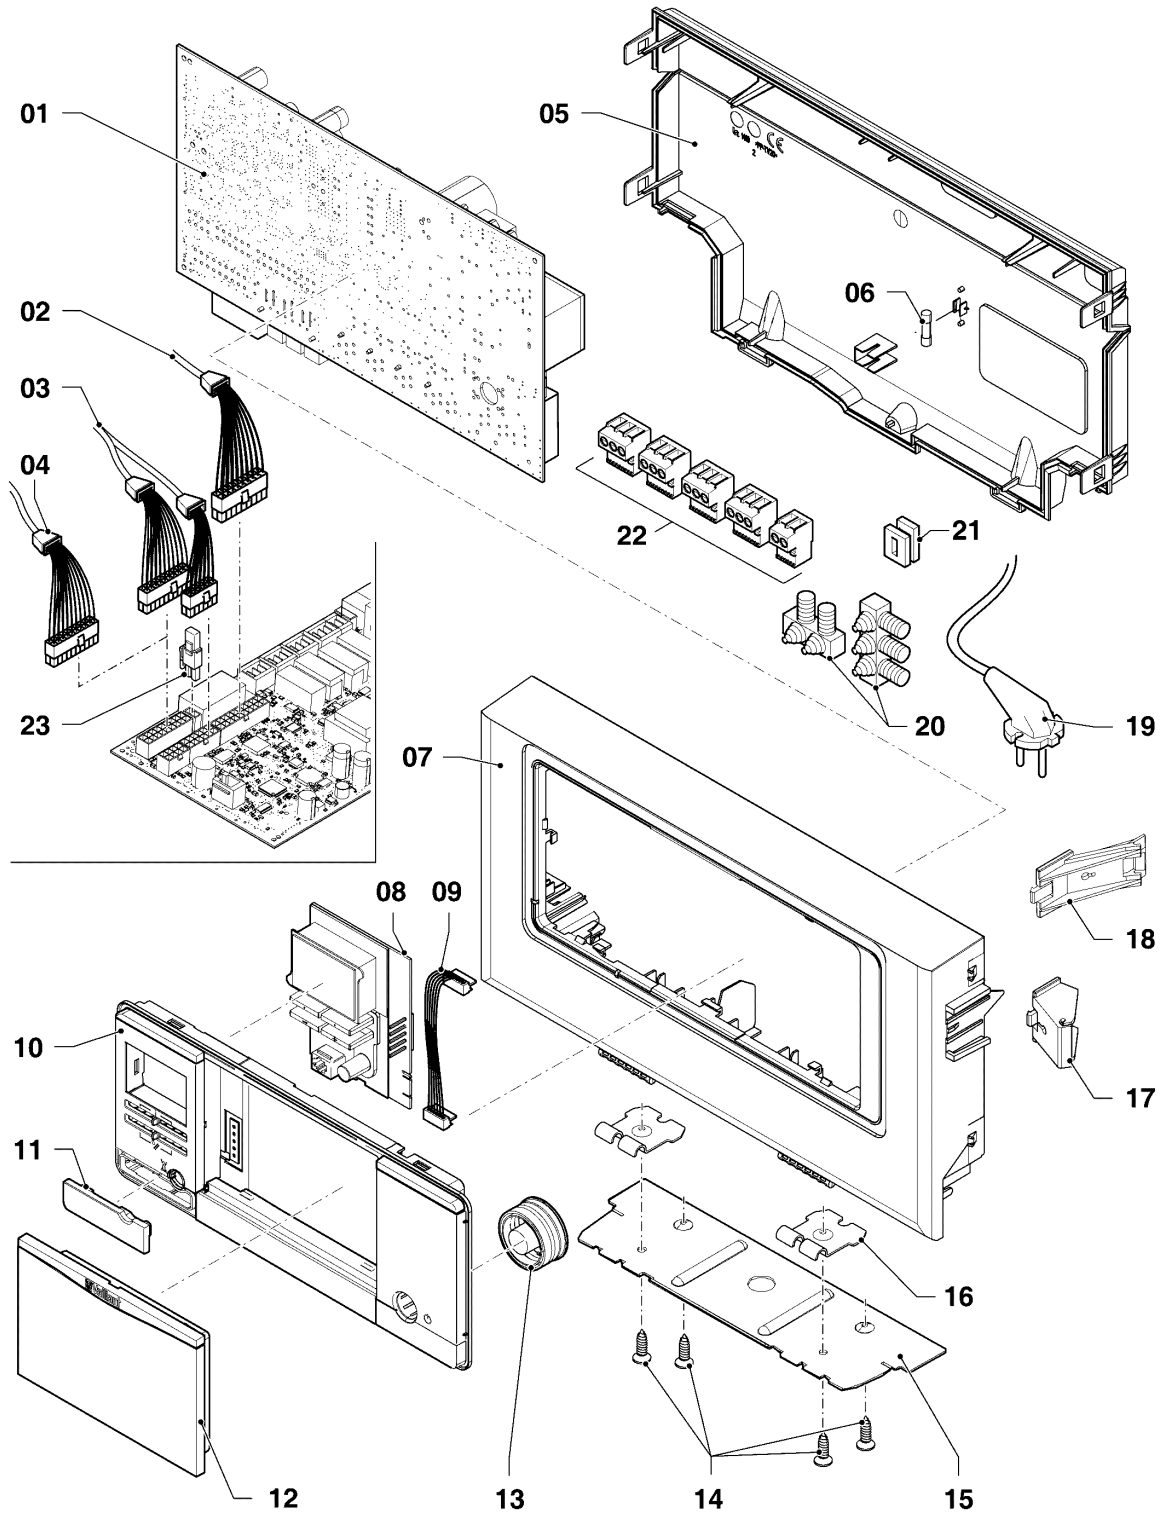

Gas-Wandheizgerät ecoTEC VC Brennwert

VC 266/5-5 R5

12 - Schaltkasten

02-12-061.01

-> zum Ersatzteilkauf bei www.loebbeshop.de <-

Gas-Wandheizgerät ecoTEC VC Brennwert

VC 266/5-5 R5

12 - Schaltkasten

Pos.	Teilenummer	Beschreibung	Hinweis, Bemerkung
01	0020135165	Leiterplatte	mit Pos. 22
02	0020178146	Kabelbaum	
03	0020210202	Kabelbaum	VC 266/5-5 R5
04	-	-	nicht für diese Geräte
05	0020136635	Gehäuse, Rückwand (mit Sicherung T2H)	mit Pos. 06
06	0020067507	Sicherung 2,0 A T2H (10 St.)	
07	0020136631	Gehäuse, Vorderteil (plus)	mit Pos. 10,11,12,13
08	0020136628	Display	
09	0020136630	Kabel, Display	
10	-	-	nicht als Ersatzteil lieferbar, siehe Pos. 07
11	0020136640	Deckel, Diagnoseanschluss	
12	0020136633	Deckel, Regler (plus)	
13	0020136642	Knopf, Netzschalter (plus)	
14	0020136643	Schraube, (10 St.)	
15	-	-	VC 266/5-5 R5, nicht für diese Geräte
16	0020144611	Halter, Schaltkasten (2 St.)	mit Pos. 14
17	193583	Abstandhalter, (2 St.)	VC 266/5-5 R5
18	-	-	nicht für diese Geräte
19	0020135164	Kabel, Netzkabel	
20	078533	Zugentlaster, Set	
21	139438	Stopfen, klein	
22	0020136646	Steckverbinder, ProE (Set)	
23	0020135126	Vordüse + Gaskodierstecker (gelb)	für Erdgas H
23	0020135127	Vordüse + Gaskodierstecker (blau)	für Erdgas L
23	0020135128	Vordüse + Gaskodierstecker (grau)	für Flüssiggas P
23	0020176133	Vordüse + Gaskodierstecker (rot)	nur für Erdgas H nach Anforderung des 'Hamburger Förderprogramm'
23	0020135126	Vordüse + Gaskodierstecker (gelb)	nur für Erdgas L nach Anforderung des 'Hamburger Förderprogramm'

-> zum Ersatzteilkauf bei www.loebbeshop.de <-