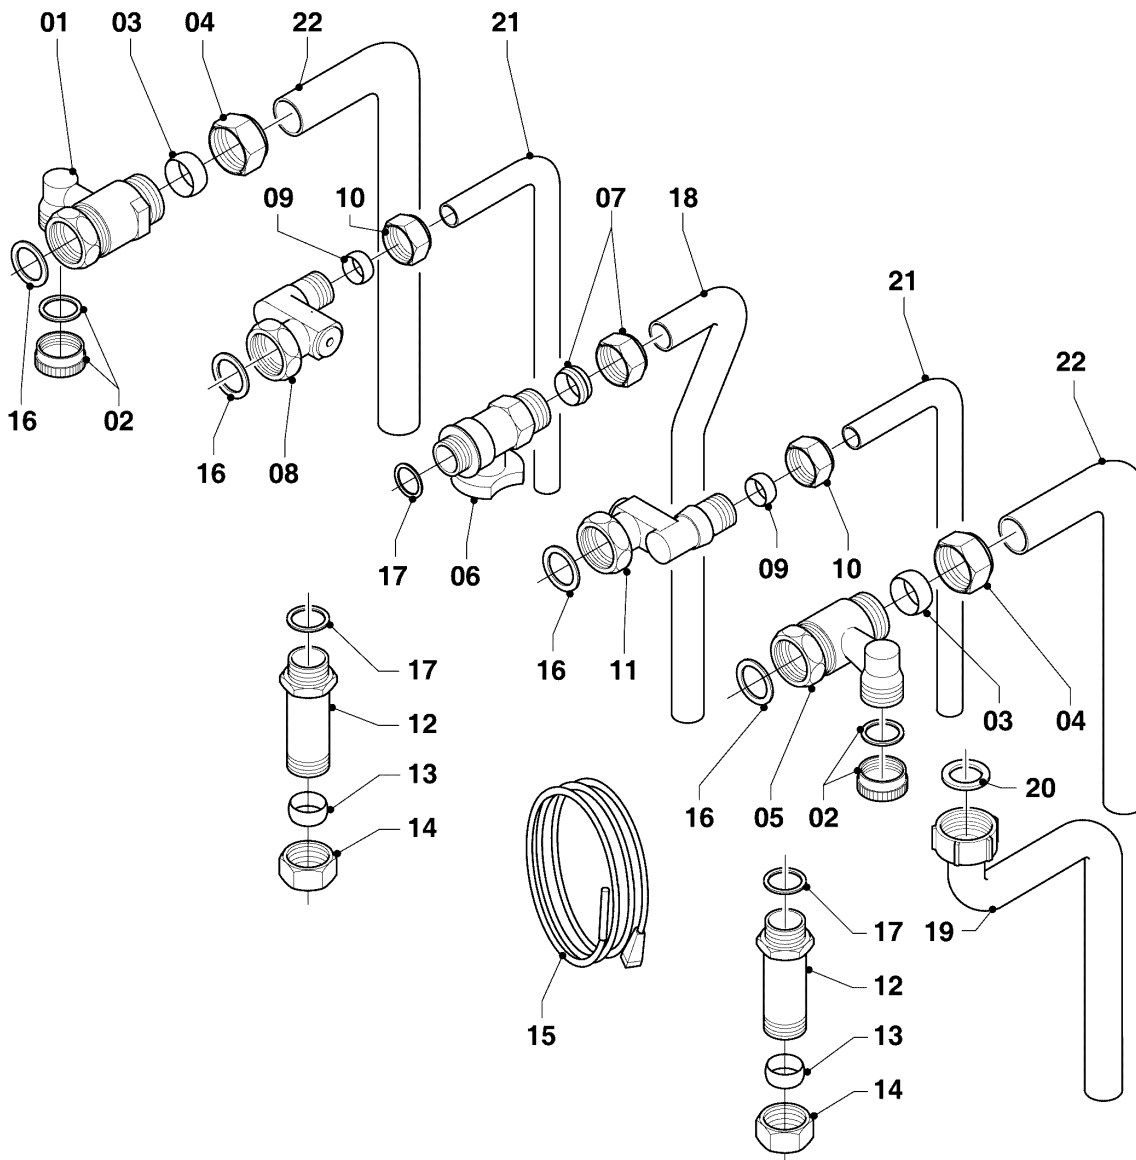

Gas-Wandheizgerät ecoTEC VC Brennwert

VC 266/5-5 R5

08c - Anschlusszubehör

02-08-156.02

-> zum Ersatzteilkauf bei www.loebbeshop.de <-

Gas-Wandheizgerät ecoTEC VC Brennwert

VC 266/5-5 R5

08c - Anschlusszubehör

Pos.	Teilenummer	Beschreibung	Hinweis, Bemerkung
01	0020057190	Ventil, li	mit Pos. 02-04,16
02	0020057200	Kappe, Wartungshahn	
03	980603	Dichtung	
04	111246	Mutter	
05	0020057191	Ventil, re	mit Pos. 02-04,16
06	0020221620	Gasventil	mit Pos. 07,17
07	0020057201	Mutter, Gasventil	
08	-	-	nicht für diese Geräte
09	-	-	nicht für diese Geräte
10	-	-	nicht für diese Geräte
11	-	-	nicht für diese Geräte
12	087941	Anschlussstück	Speicheranschluß
13	0020204557	Dichtung (10 St.)	Speicheranschluß
14	111214	Überwurfmutter	Speicheranschluß
15	253583	Fühler (Speicherfühler, NTC)	Speicheranschluß
16	981140	Rechteckdichtring, 3/4 (10 St.)	
17	981142	Rechteckdichtring, (10 St.)	
18	0020057202	Rohr, Gas vernickelt	
18	0020100819	Rohr, Gas, unvernickelt	
19	0020010297	Rohr, Ablauf Sicherheitsventil	mit Pos. 20
20	0020010298	Rechteckdichtring, (10 St.)	
21	-	-	nicht für diese Geräte
22	0020057203	Rohr, HW vernickelt	mit Pos. 03
22	0020100818	Rohr, HW (unvernickelt)	mit Pos. 03

-> zum Ersatzteilkauf bei www.loebbeshop.de <-