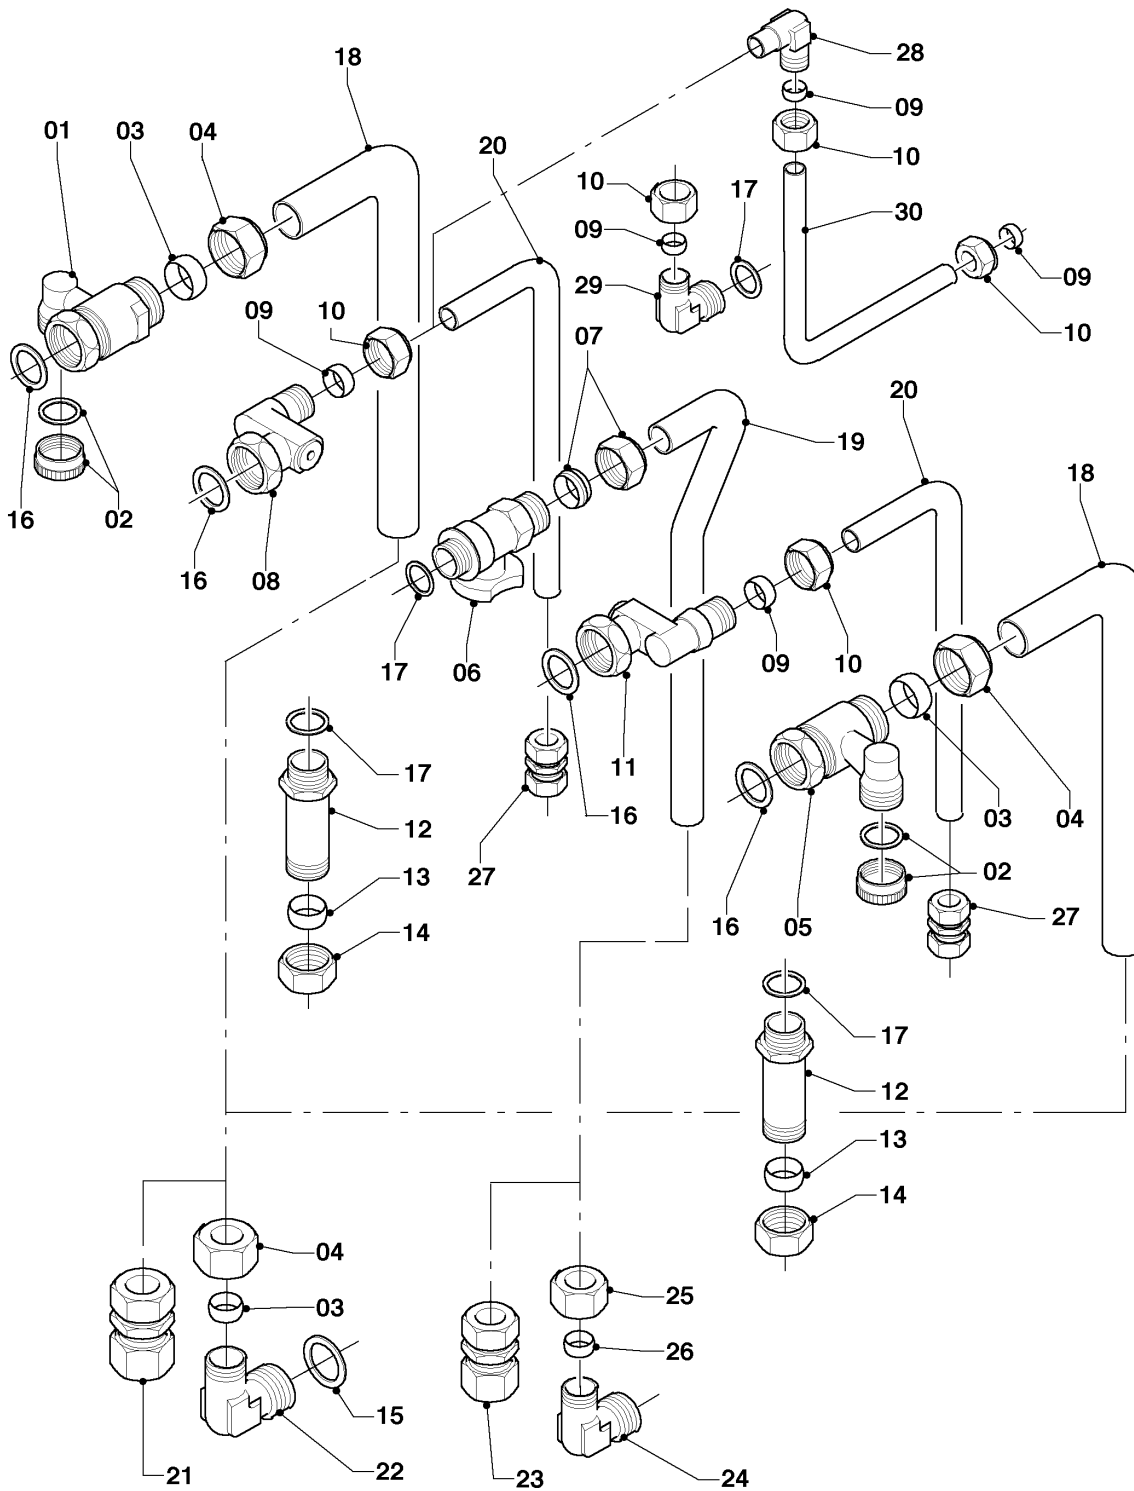

Gas-Wandheizgerät ecoTEC VC Brennwert

VC 266/5-5 R5

08d - Anschlusszubehör Austausch

02 - 08 - 158

-> zum Ersatzteilkauf bei www.loebbeshop.de <-

Gas-Wandheizgerät ecoTEC VC Brennwert

VC 266/5-5 R5

08d - Anschlusszubehör Austausch

Pos.	Teilenummer	Beschreibung	Hinweis, Bemerkung
01	0020057190	Ventil, li	mit Pos. 02-04,16
02	0020057200	Kappe, Wartungshahn	
03	980603	Dichtung	
04	111246	Mutter	
05	0020057191	Ventil, re	mit Pos. 02-04,16
06	0020221620	Gasventil	mit Pos. 07,17
07	0020057201	Mutter, Gasventil	
08	-	-	nicht für diese Geräte
09	-	-	nicht für diese Geräte
10	-	-	nicht für diese Geräte
11	-	-	nicht für diese Geräte
12	087941	Anschlussstück	Speicheranschluß
13	0020204557	Dichtung (10 St.)	Speicheranschluß
14	111214	Überwurfmutter	Speicheranschluß
15	0020107800	Rechteckdichtring, (10 St.)	
16	981140	Rechteckdichtring, 3/4 (10 St.)	
17	981142	Rechteckdichtring, (10 St.)	
18	0020057203	Rohr, HW vernickelt	mit Pos. 03
18	0020100818	Rohr, HW (unvernickelt)	mit Pos. 03
19	0020057202	Rohr, Gas vernickelt	mit Pos. 07
19	0020100819	Rohr, Gas, unvernickelt	
20	-	-	nicht für diese Geräte
21	0020057206	Verschraubung, Quetsch 22xG3/4	
22	0020057205	Verschraubung, Winkel HV-HR	mit Pos. 03,04,15
23	0020057207	Verschraubung, Quetsch 15xR1/2	
24	0020057204	Verschraubung, Winkel Gas	mit Pos. 25,26
25	-	-	nicht einzeln lieferbar, siehe Pos. 24
26	-	-	nicht einzeln lieferbar, siehe Pos. 24
27	-	-	nicht für diese Geräte
28	-	-	nicht für diese Geräte

-> zum Ersatzteilkauf bei www.loebbeshop.de <-