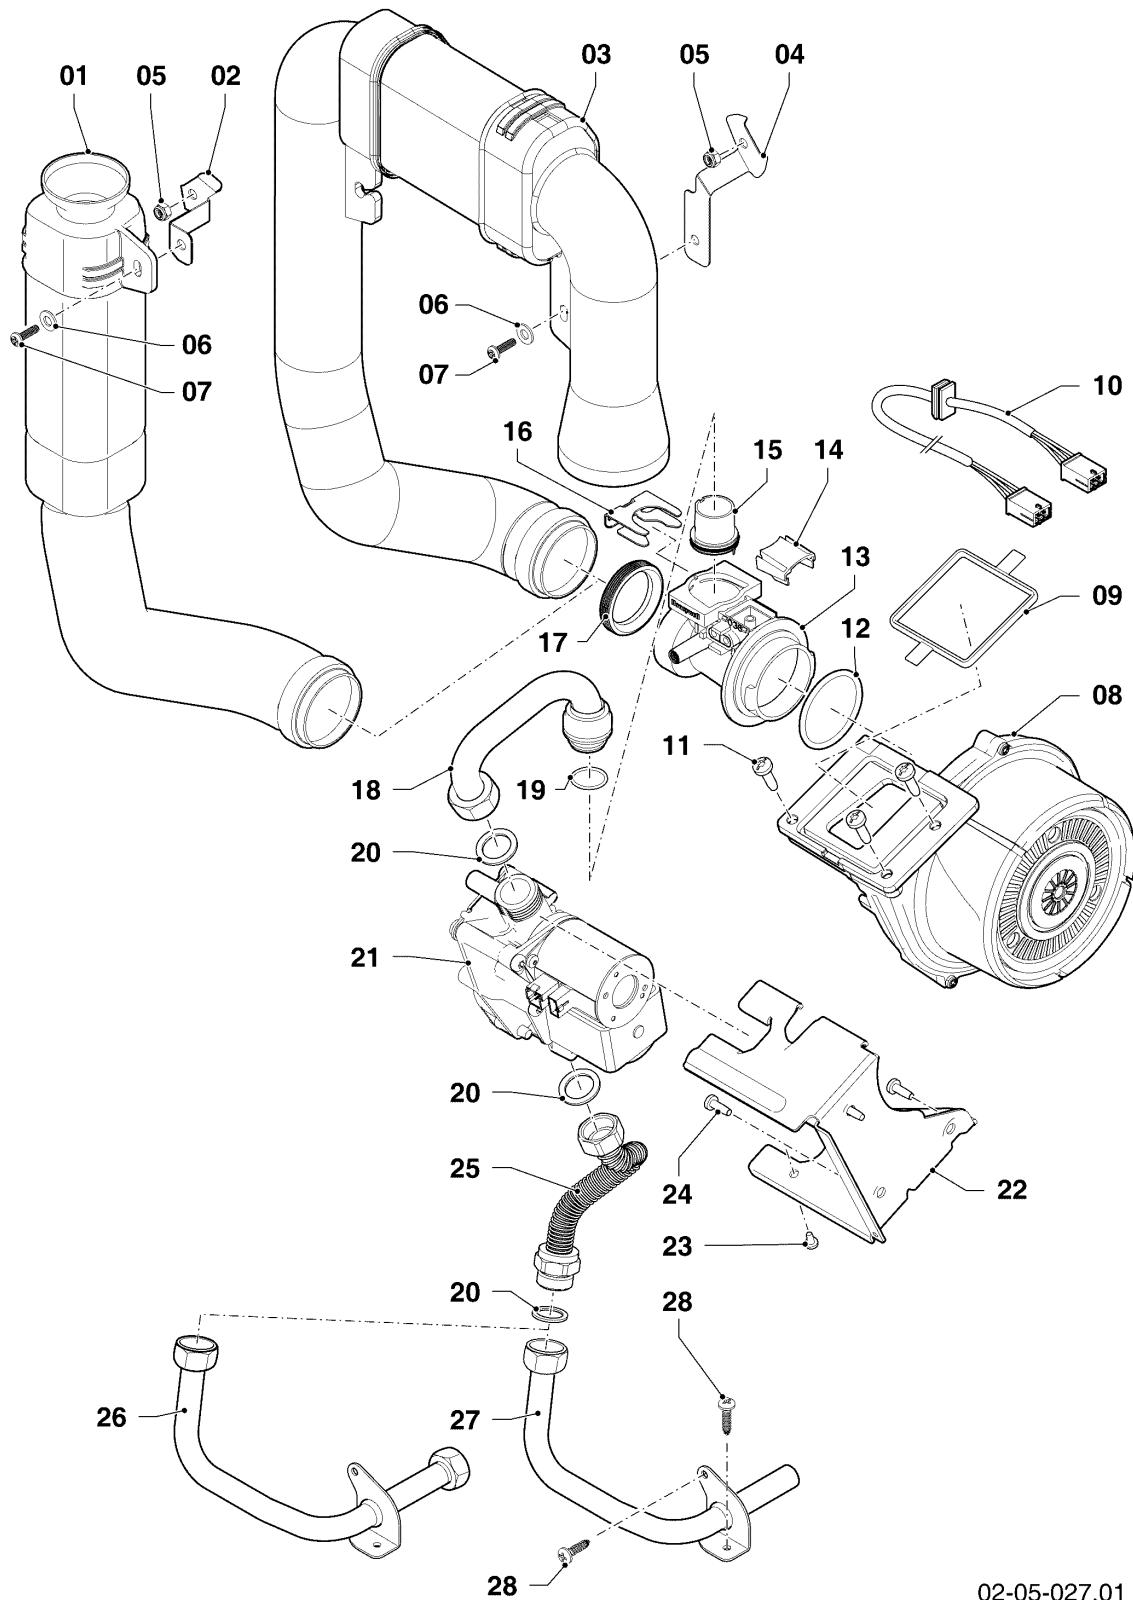

Gas-Wandheizgerät ecoTEC VC Brennwert

VC 266/5-5 R5

05 - Gasweg

02-05-027.01

-> zum Ersatzteilkauf bei www.loebbeshop.de <-

Gas-Wandheizgerät ecoTEC VC Brennwert

VC 266/5-5 R5

05 - Gasweg

Pos.	Teilenummer	Beschreibung	Hinweis, Bemerkung
00	0020118055	Umstellsatz, auf HH-H und HH-L	alle Gerätetypen, auf Erdgas HH-H und HH-L gemäß Hamburger Förderprogramm, nicht dargestellt
00	0020160886	Umstellsatz, auf H	VC 266/5-5 R5, von P (PB) auf Erdgas E (H), nicht dargestellt
00	0020118051	Umstellsatz, auf L (LL)	VC 266/5-5 R5, von P (PB) auf Erdgas LL (L), nicht dargestellt
00	0020160888	Umstellsatz, auf P	VC 266/5-5 R5, auf Flüssiggas P (PB), nicht dargestellt
01	-	-	VC 266/5-5 R5, nicht für diese Geräte
02	-	-	VC 266/5-5 R5, nicht für diese Geräte
03	0020135148	Frischluftrrohr	VC 266/5-5 R5
04	0020135151	Halter, Frischluftrrohr	VC 266/5-5 R5
05	0020026537	Mutter, (5 St.)	
06	0020135152	Unterlegscheibe, (10 St.)	
07	0020133833	Schraube, (10 St.)	
08	0020135138	Gebälse	VC 266/5-5 R5, mit Pos. 09,11,12,20,23,24
09	193594	Dichtung	
10	-	-	nicht für diese Geräte
11	193597	Schraube, (10 St.)	
12	0020135120	O-Ring, Venturi (5 St.)	
13	0020135123	Venturidüse	VC 266/5-5 R5, Achtung: Sie müssen die Vordüse (Pos. 15) wiederverwenden! mit Pos. 12,14,19,20
14	0020136647	Kappe, über Venturi-Filter	
15	0020135126	Vordüse + Gaskodierstecker (gelb)	für Erdgas H, mit Pos. 12,19,20
15	0020135127	Vordüse + Gaskodierstecker (blau)	für Erdgas L, mit Pos. 12,19,20
15	0020135128	Vordüse + Gaskodierstecker (grau)	für Flüssiggas P, mit Pos. 12,19,20
15	0020176133	Vordüse + Gaskodierstecker (rot)	nur für Erdgas H nach Anforderung des 'Hamburger Förderprogramm', mit Pos. 12,19,20

-> zum Ersatzteilkauf bei www.loebbeshop.de <-