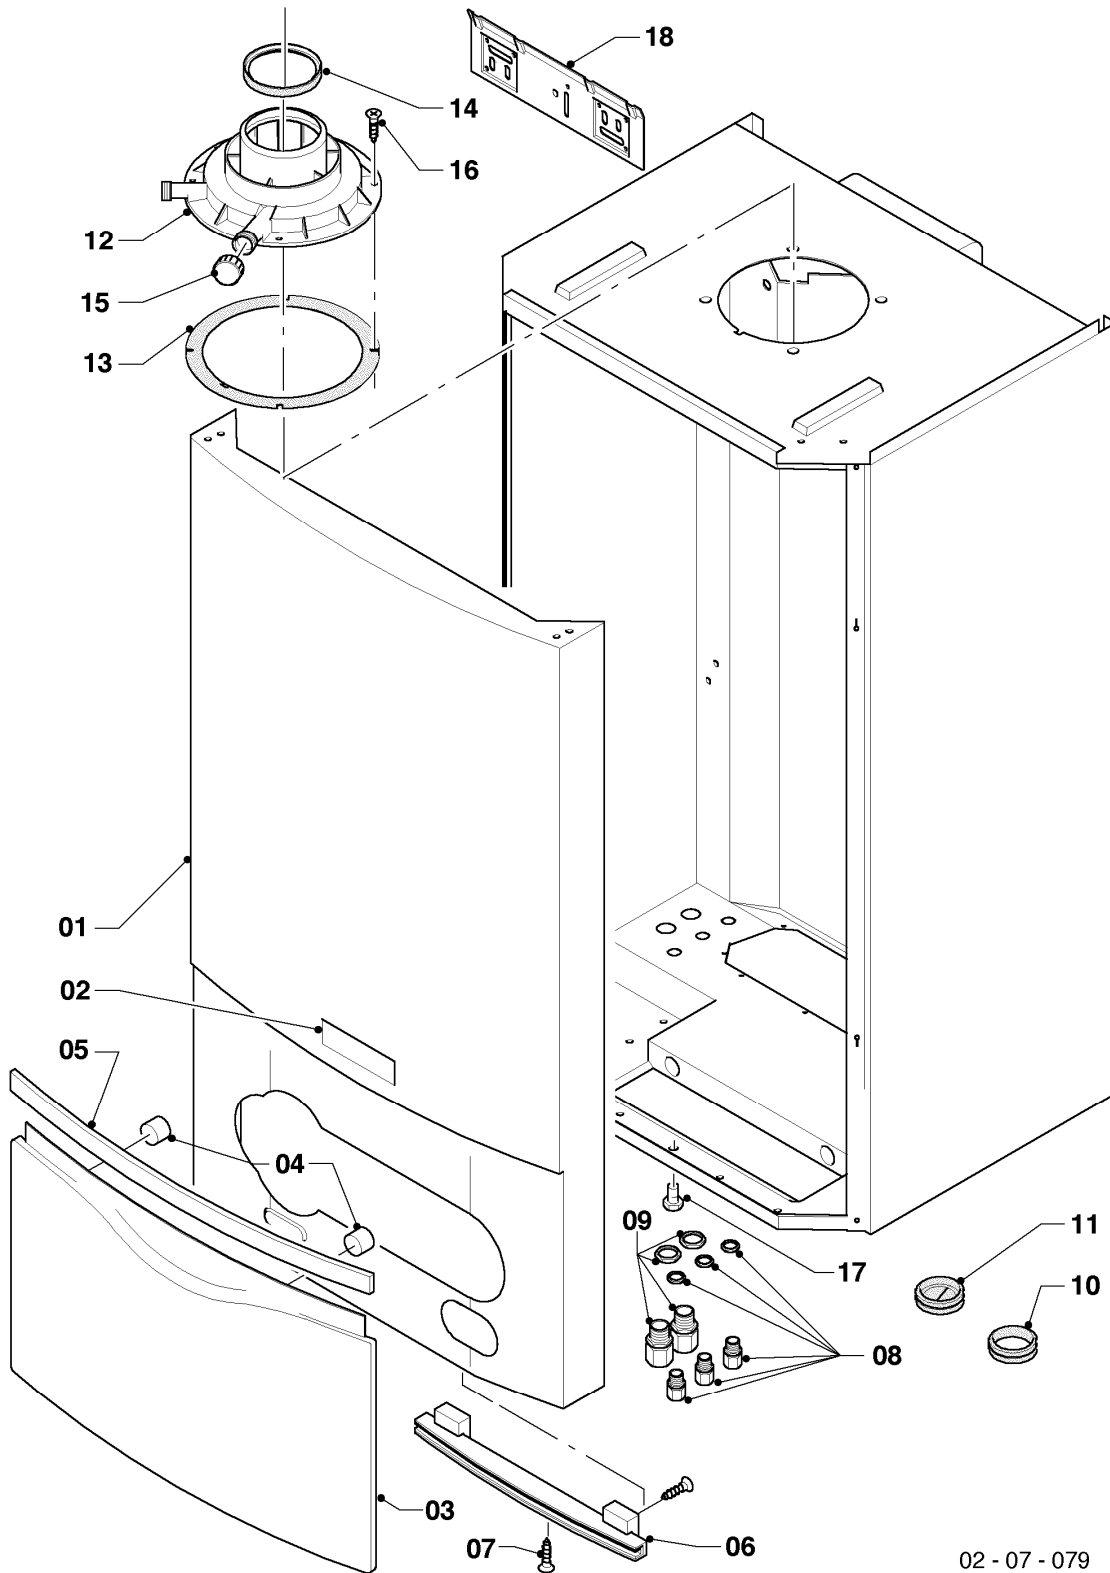

Gas-Wandheizgerät ecoTEC VC Brennwert

VC 276/4-7

07 - Verkleidungsteile

02 - 07 - 079

-> zum Ersatzteilkauf bei www.loebbeshop.de <-

Gas-Wandheizgerät ecoTEC VC Brennwert

VC 276/4-7

07 - Verkleidungsteile

Pos.	Teilenummer	Beschreibung	Hinweis, Bemerkung
01	0020024974	Frontblech	mit Pos. 02 - 07
02	118096	Firmenschild (alle Typen)	
03	0020022748	Deckel	mit Pos. 04, 05, 07
04	-	-	nicht einzeln lieferbar, siehe Pos. 05
05	0020022749	Griff	mit Pos. 04
06	088028	Scharnier	mit Pos. 07
07	193538	Schraube (10 St.)	
08	088367	Verschraubung (PG 9)	
09	088368	Verschraubung (PG 11/13.5)	
10	201865	Kabeldurchführung	
11	980660	Dichtung	
12	180932	Adapter (60/100)	mit Pos. 13 - 15
13	981232	Dichtung (Zellgummi)	
14	981233	Dichtung, Lippendichtring EPDM (DN 60)	
15	147392	Kappe (5 St.)	
16	500046	Blechschaube	
17	105839	Sechskantschraube (10 St.)	
18	180987	Halter	

-> zum Ersatzteilkauf bei www.loebbeshop.de <-