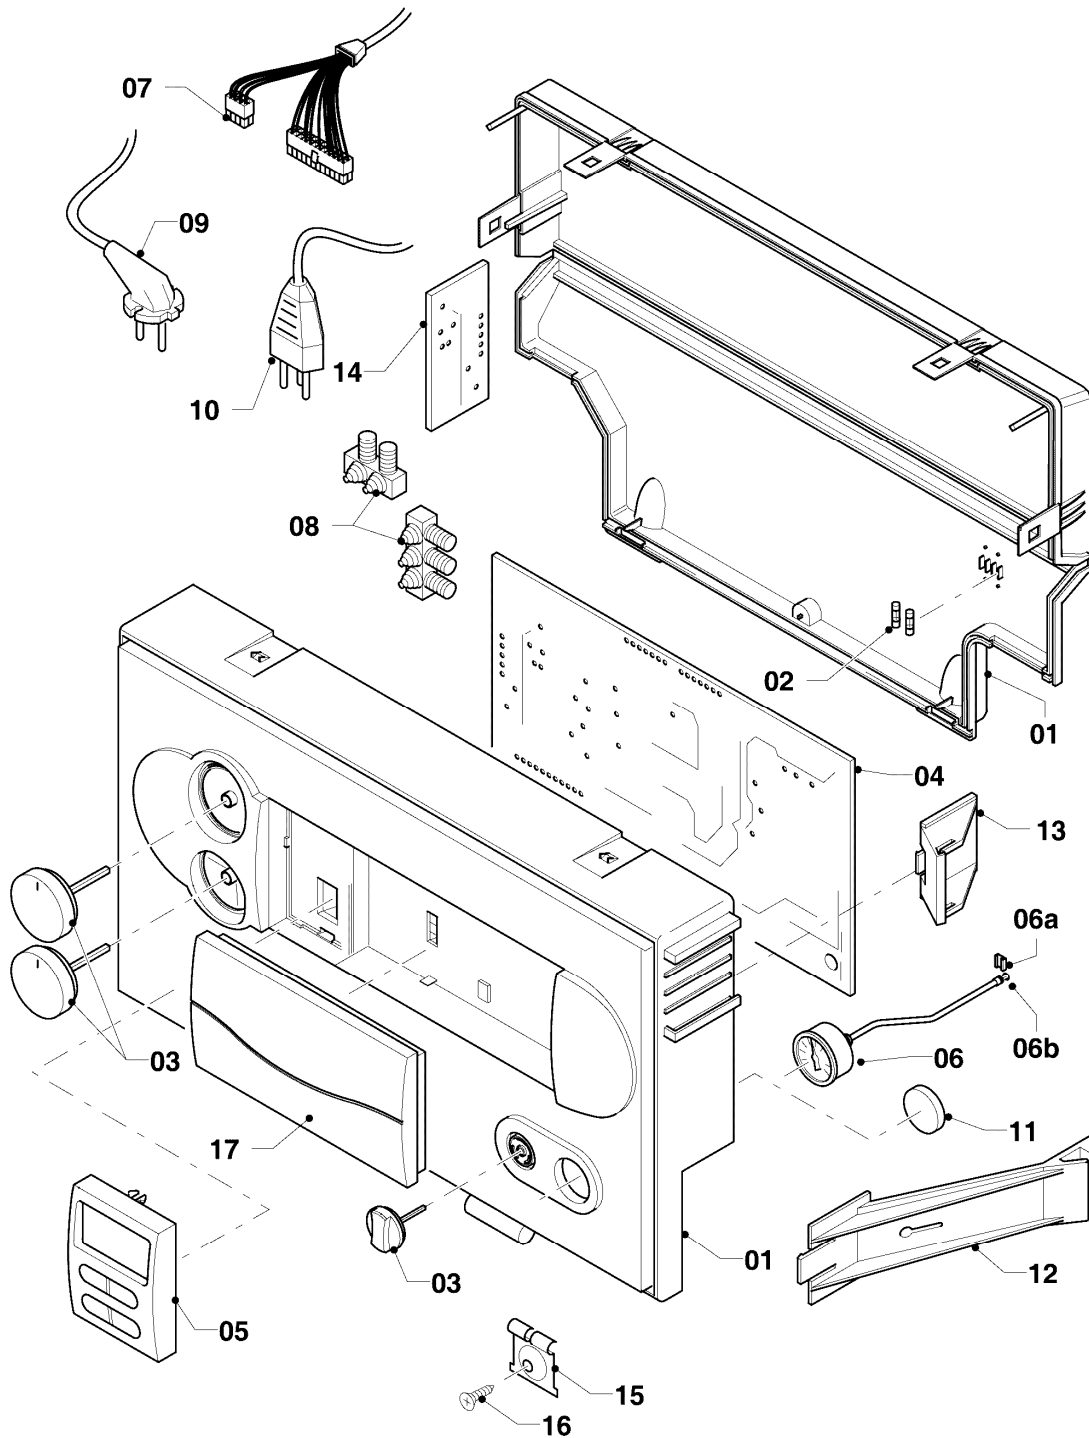

Gas-Wandheizgerät ecoTEC VC Brennwert

VC 276/4-7

12 - Schaltkasten

02-12-048.04

-> zum Ersatzteilkauf bei www.loebbeshop.de <-

Gas-Wandheizgerät ecoTEC VC Brennwert

VC 276/4-7

12 - Schaltkasten

Pos.	Teilenummer	Beschreibung	Hinweis, Bemerkung
01	0020048919	Gehäuse (exclusiv, weiß)	mit Pos. 02, 03
02	0020067507	Sicherung 2,0 A T2H (10 St.)	2,0 AT
03	0020048920	Knopf weiß (excl.), Set a 3 St.	
04	0020046175	Leiterplatte	mit Pos. 02
05	0020060811	Display	
06	180982	Manometer	mit Pos. 06a, 06b
06a	0020107709	Halter	
06b	981155	O-Ring (10 St.)	
07	0020037657	Kabelbaum	
08	078533	Zugentlaster, Set	
09	081232	Anschlußschnur	
10	-	-	Position entfällt für diese Geräte
11	-	-	Position entfällt für diese Geräte
12	0020021025	Halter	
13	-	-	Position entfällt für diese Geräte
14	-	-	Position entfällt für diese Geräte
15	0020020025	Halter Schaltkasten, Set a 2 St.	mit Pos. 16
16	0020107695	Schraube (10 St.)	
17	0020130231	Abdeckung Reglerschacht, weiss	

-> zum Ersatzteilkauf bei www.loebbeshop.de <-