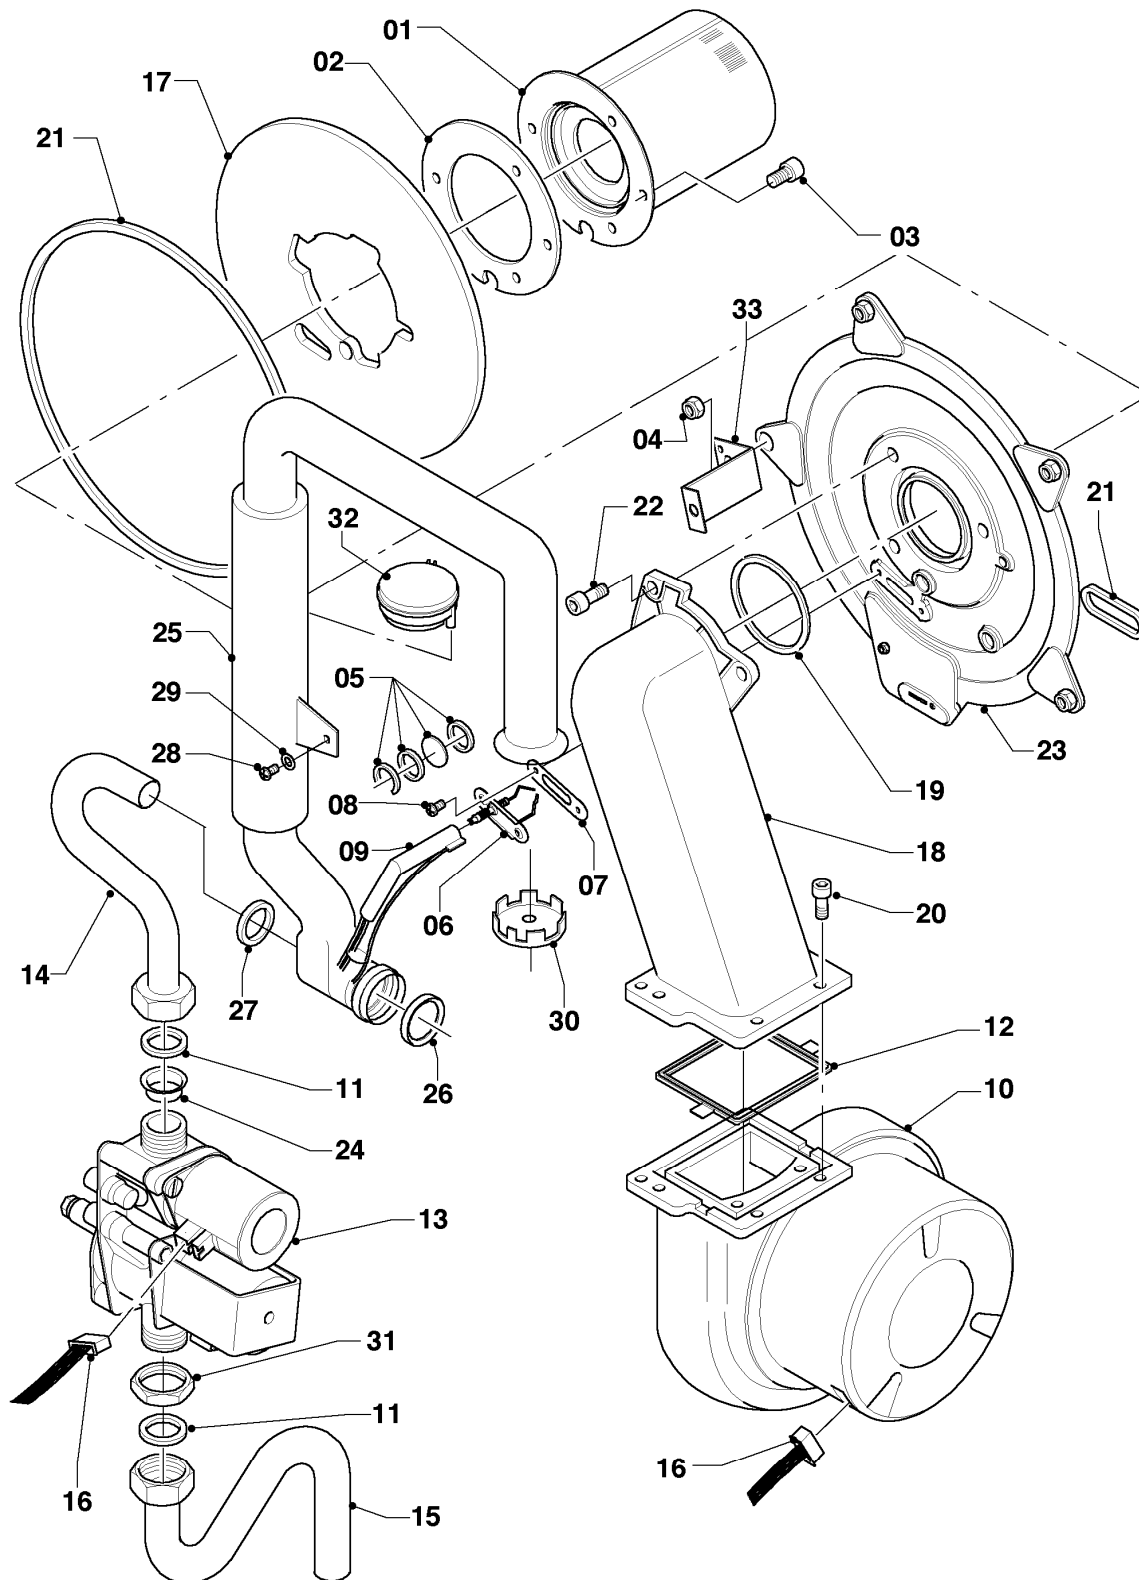

Gas-Wandheizgerät ecoTEC VC Brennwert

VC 276/4-7

04 - Brenner

02 - 04 - 042.02

-> zum Ersatzteilkauf bei www.loebbeshop.de <-

Gas-Wandheizgerät ecoTEC VC Brennwert

VC 276/4-7

04 - Brenner

Pos.	Teilenummer	Beschreibung	Hinweis, Bemerkung
00	0020052090	Umstellsatz (H,L auf P)	nicht dargestellt
00	0020052091	Umstellsatz (P auf H,L)	nicht dargestellt
01	049345	Brenner	VC 276/4-7, mit Pos. 02, 03
02	981103	Dichtung Brenner	
03	105900	Linsenschraube (10 St.)	
04	0020026537	Mutter (5 St.)	
05	161245	Schauglas	
06	0020133816	Elektrode (Zündung)	mit Pos. 07, 08
07	981330	Dichtung, Zündelektrode	
08	118883	Flachkopfschraube ISO 7045	
09	193590	Zündkabel	
09	0020075412	Stecker (Zündung)	nicht dargestellt
10	0020037653	Gebälse	mit Pos. 12
11	981142	Rechteckdichtring (10 St.)	
12	981376	Dichtung	
13	0020045925	Gasarmatur	mit Pos. 11
14	0020037655	Rohr	VC 276/4-7, mit Pos. 11
15	0020037656	Rohr	mit Pos. 11
15	0020107735	Verschraubung	3/4 auf 1/2, nicht dargestellt
16	0020037657	Kabelbaum	
17	202802	Isolierplatte	mit Pos. 02, 03
18	116701	Krümmern	mit Pos. 12, 19
19	0020107727	Dichtung	
20	193597	Schraube (10 St.)	
21	0020025929	Dichtungssatz (Brennerflansch)	mit Pos. 07
22	118882	Flachkopfschraube	
23	088155	Flansch	mit Pos. 02-05, 07, 08, 17, 21
24	-	-	VC 276/4-7, Position entfällt für diese Geräte
25	0020045930	Rohr (Frischluff)	mit Pos. 26, 27
26	981111	Dichtung	
27	0020039723	Dichtung	
28	235756	Blechschrabe (ST 4,8x19)	
29	284050	Scheibe	
30	0020045924	Drossel (Frischluffrohr)	VC 276/4-7

-> zum Ersatzteilkauf bei www.loebbeshop.de <-