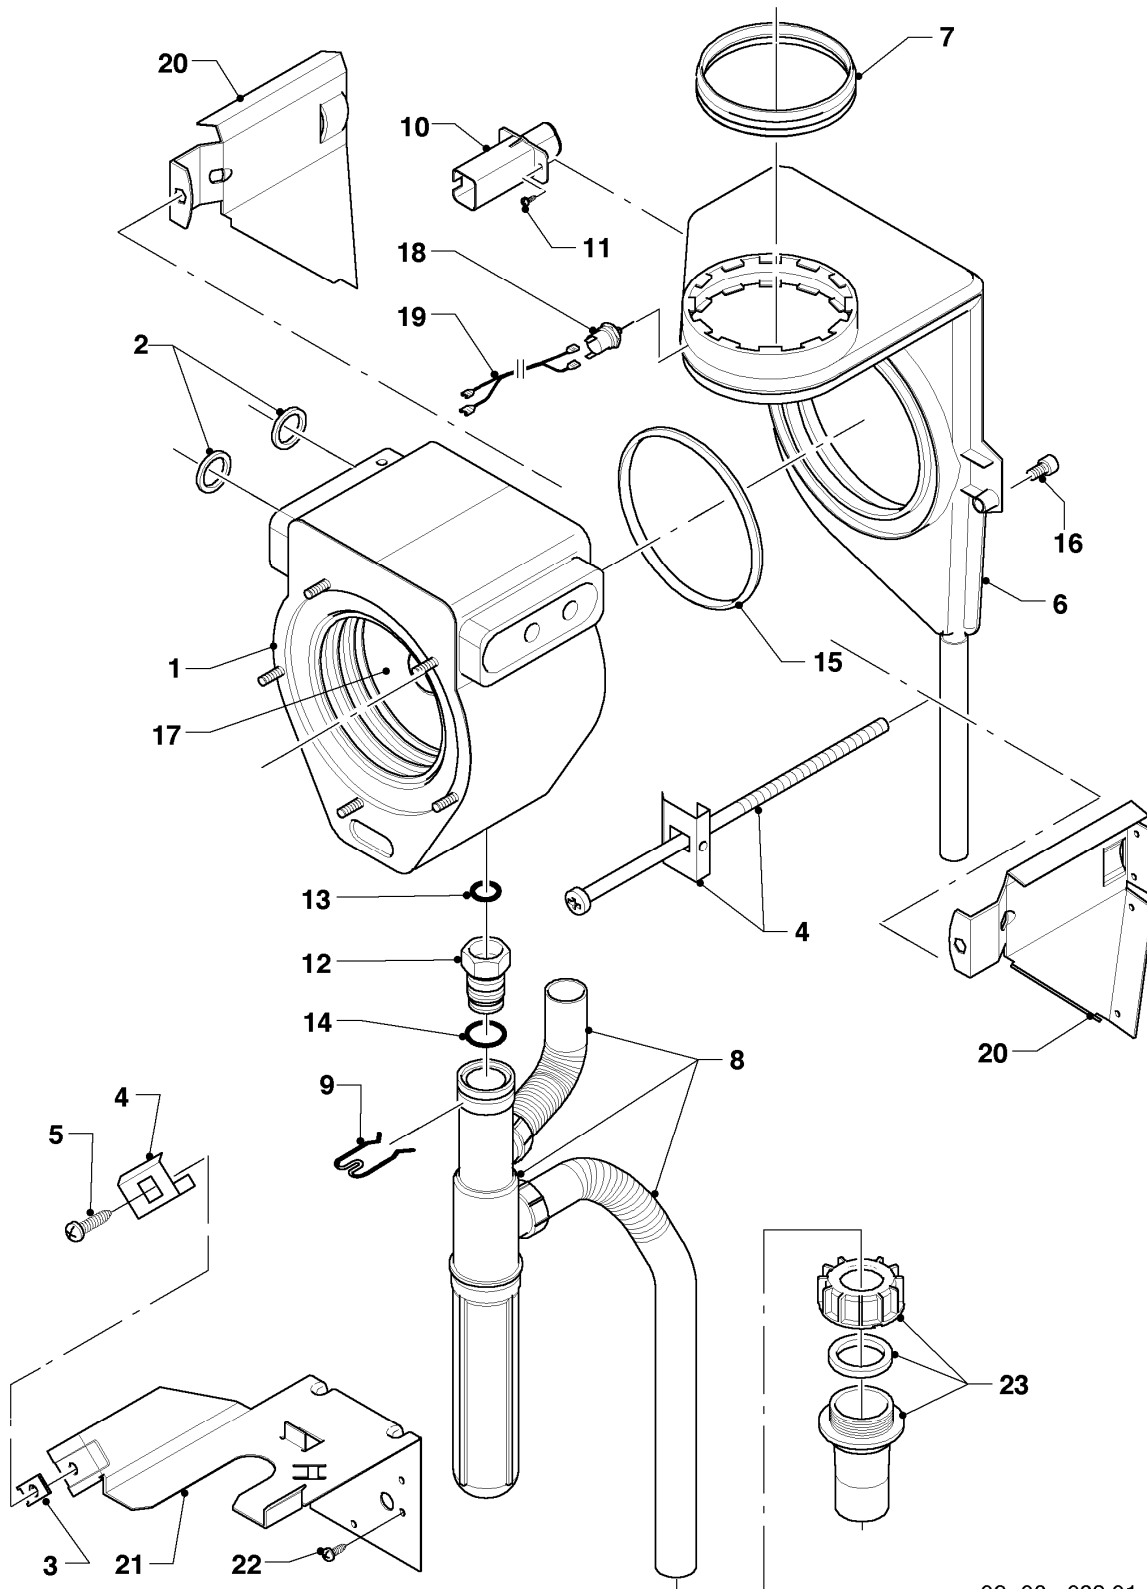

Gas-Wandheizgerät ecoTEC VC Brennwert

VC 276/4-7

06 - Wärmetauscher

02-06-038.01

-> zum Ersatzteilkauf bei www.loebbeshop.de <-

Gas-Wandheizgerät ecoTEC VC Brennwert

VC 276/4-7

06 - Wärmetauscher

Pos.	Teilenummer	Beschreibung	Hinweis, Bemerkung
01	065114	Wärmetauscher HW	VC 276/4-7, mit Pos. 02, 15, 17
02	981140	Rechteckdichtring 3/4 (10 St.)	
03	158211	Schnappmutter, 6,3	
04	111992	Halter	VC 276/4-7, mit Pos. 03, 05
05	235728	Blechschaube	
06	097723	Abgassammler DE - ET	mit Pos. 07, 15
07	981227	Dichtung EPDM (DN 80)	
08	0020081567	Siphon	mit Pos. 09, 12-14
08	982488	O-Ring	nicht dargestellt, Siphon unten
08	0020078062	Dichtung	nicht dargestellt, Siphon Schläuche
09	0020107702	Klammer (5 St.)	
10	0020026816	Sensor (CO,Keramik)	mit Pos. 11
11	500046	Blechschaube	
12	087310	Anschlussstück	mit Pos. 09, 13, 14
13	-	-	nicht einzeln lieferbar, siehe Pos. 12
14	981158	O-Ring (10 St.)	
15	981306	Dichtung (PWT-Abgassammler)	
16	118885	Flachkopfschraube	
17	210779	Isolierplatte 10 mm	
18	-	-	Position entfällt für diese Geräte
19	-	-	Position entfällt für diese Geräte
20	-	-	nicht einzeln lieferbar
21	111994	Konsole	mit Pos. 03, 22
22	235740	Blechschaube ISO 7049	
23	092018	Anschlussstück	

-> zum Ersatzteilkauf bei www.loebbeshop.de <-