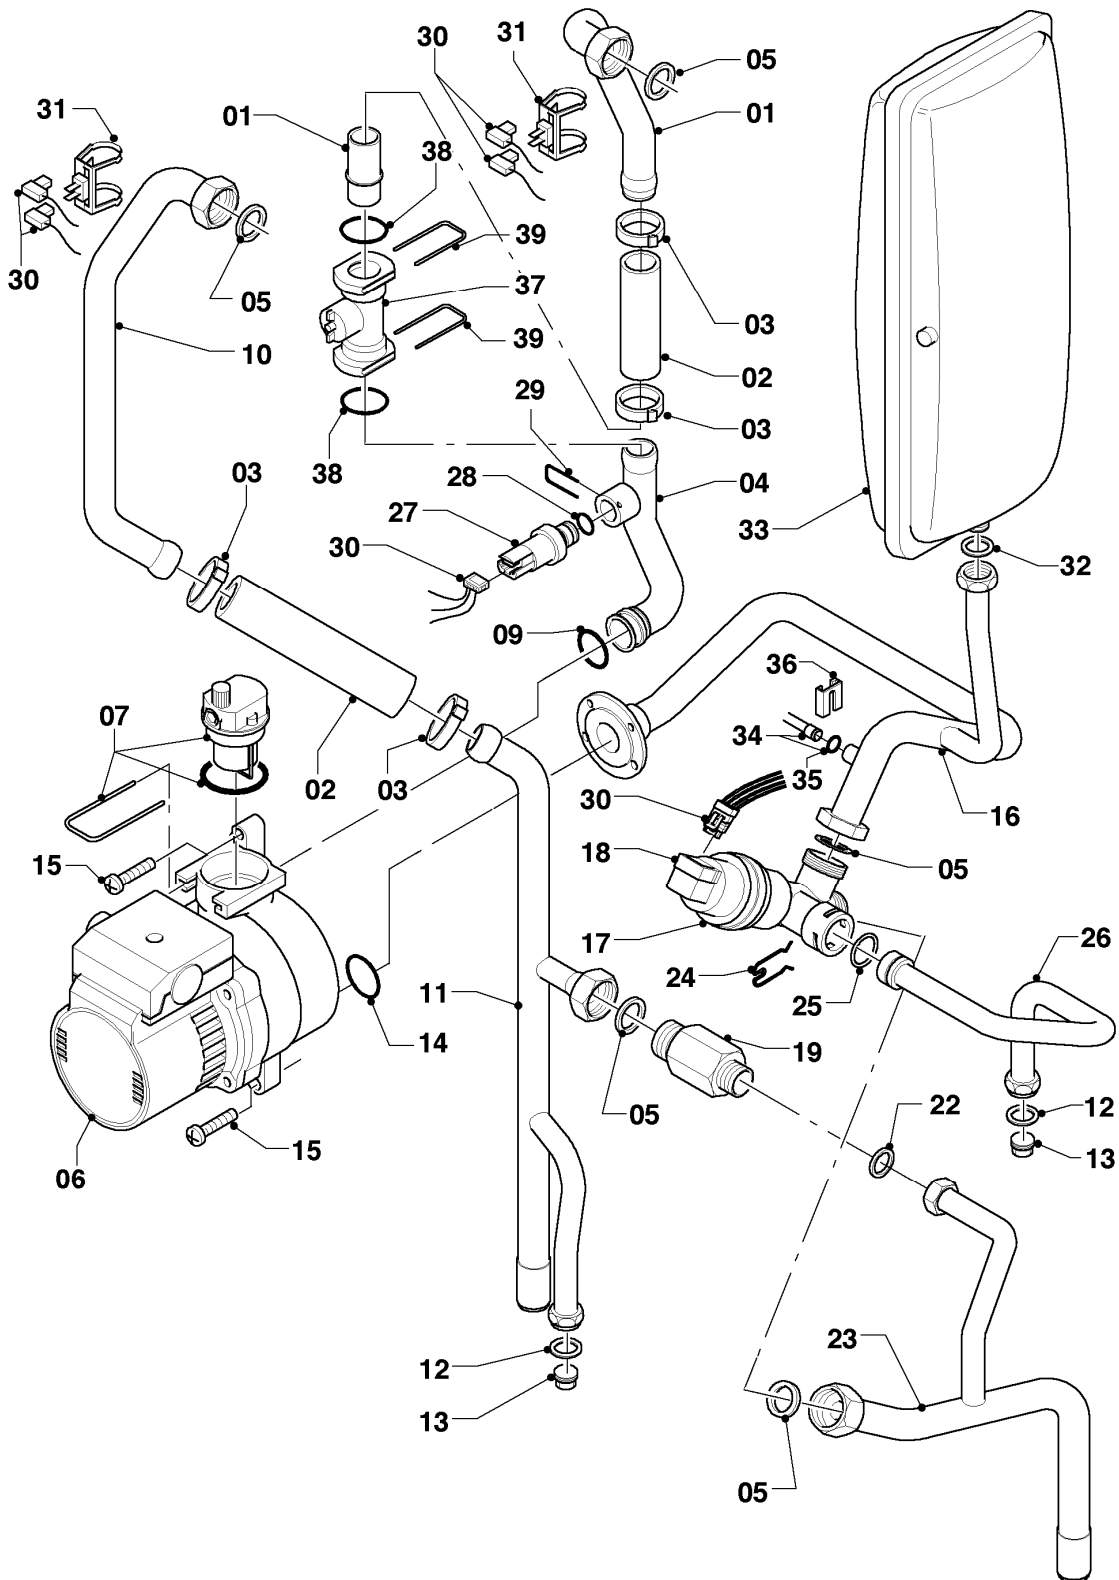

Gas-Wandheizgerät ecoTEC VC Brennwert

VC 276/4-7

08 - Hydraulikteile

02 - 08 - 135.02

-> zum Ersatzteilkauf bei www.loebbeshop.de <-

Gas-Wandheizgerät ecoTEC VC Brennwert

VC 276/4-7

08 - Hydraulikteile

Pos.	Teilenummer	Beschreibung	Hinweis, Bemerkung
01	0020045921	Rohr	mit Pos. 02, 03, 05, 38
02	080387	Schlauch	mit Pos. 03
03	0020052092	Schelle, Set a 2 St.	
04	0020045922	Rohr	mit Pos. 09, 28, 38
05	981140	Rechteckdichtring 3/4 (10 St.)	
06	0020131637	Pumpe (Heizung)	mit Pos. 07, 09, 14
07	104521	Schnellentlüfter	
08	981163	O-Ring (10 St.)	
09	981151	O-Ring (10 St.)	
10	0020021015	Rohr	mit Pos. 02, 03, 05
11	0020037659	Rohr	mit Pos. 02, 03, 05, 12, 13
12	981142	Rechteckdichtring (10 St.)	
13	136376	Nippel	
14	981234	O-Ring (10 St.)	
15	118951	Flachkopfschraube (M 6x28,5)	
16	0020028054	Rohr	mit Pos. 05, 14
17	252457	Vorrangumschaltventil	
18	140429	Stellantrieb für VU-Ventil	
19	150238	Überströmventil	mit Pos. 05, 22
22	981142	Rechteckdichtring (10 St.)	
23	0020037660	Rohr	mit Pos. 05, 22
24	219622	Klemmfeder (10 St.)	
25	981163	O-Ring (10 St.)	
26	0020021018	Rohr	mit Pos. 12, 13, 24, 25
27	0020059717	Fühler (Wasserdrucksensor)	
28	178993	O-Ring (10 St.)	
29	0020107694	Klammer (5 St.)	
30	0020037657	Kabelbaum	
31	193592	Fühler (NTC, 19mm)	
32	981163	O-Ring (10 St.)	
33	181051	Ausdehnungsgefäß 10 ltr.	
34	180982	Manometer	mit Pos. 35, 36
35	981155	O-Ring (10 St.)	
36	0020107709	Halter	

-> zum Ersatzteilkauf bei www.loebbeshop.de <-