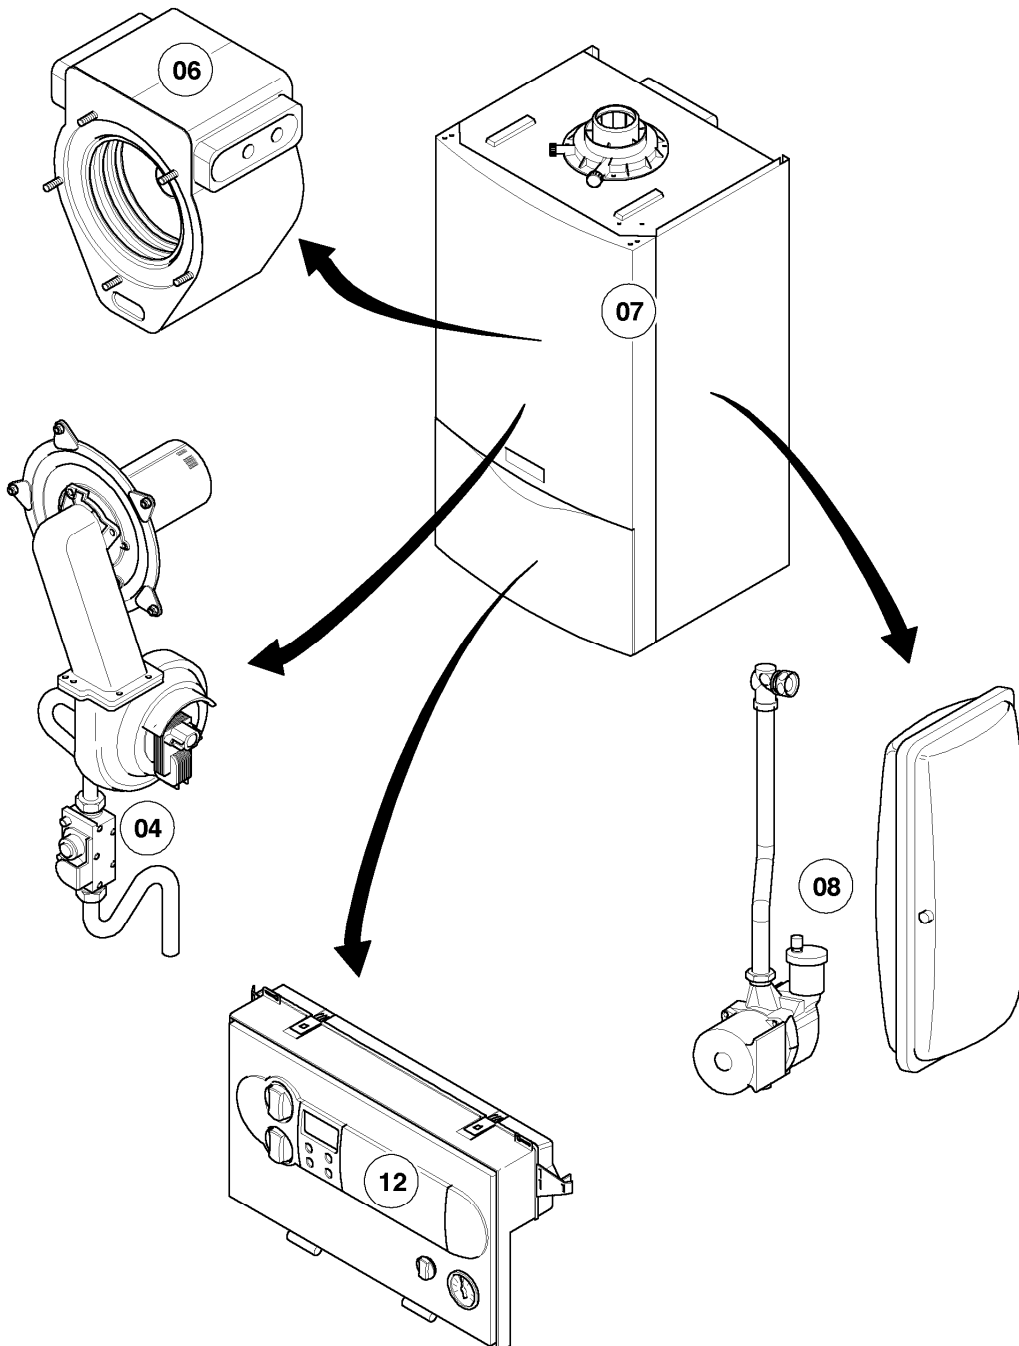

# Gas-Wandheizgerät ecoTEC VC Brennwert

VC 276/4-7

Baugruppenübersicht

02-00-076.01

-> zum Ersatzteilkauf bei [www.loebbeshop.de](http://www.loebbeshop.de) <-