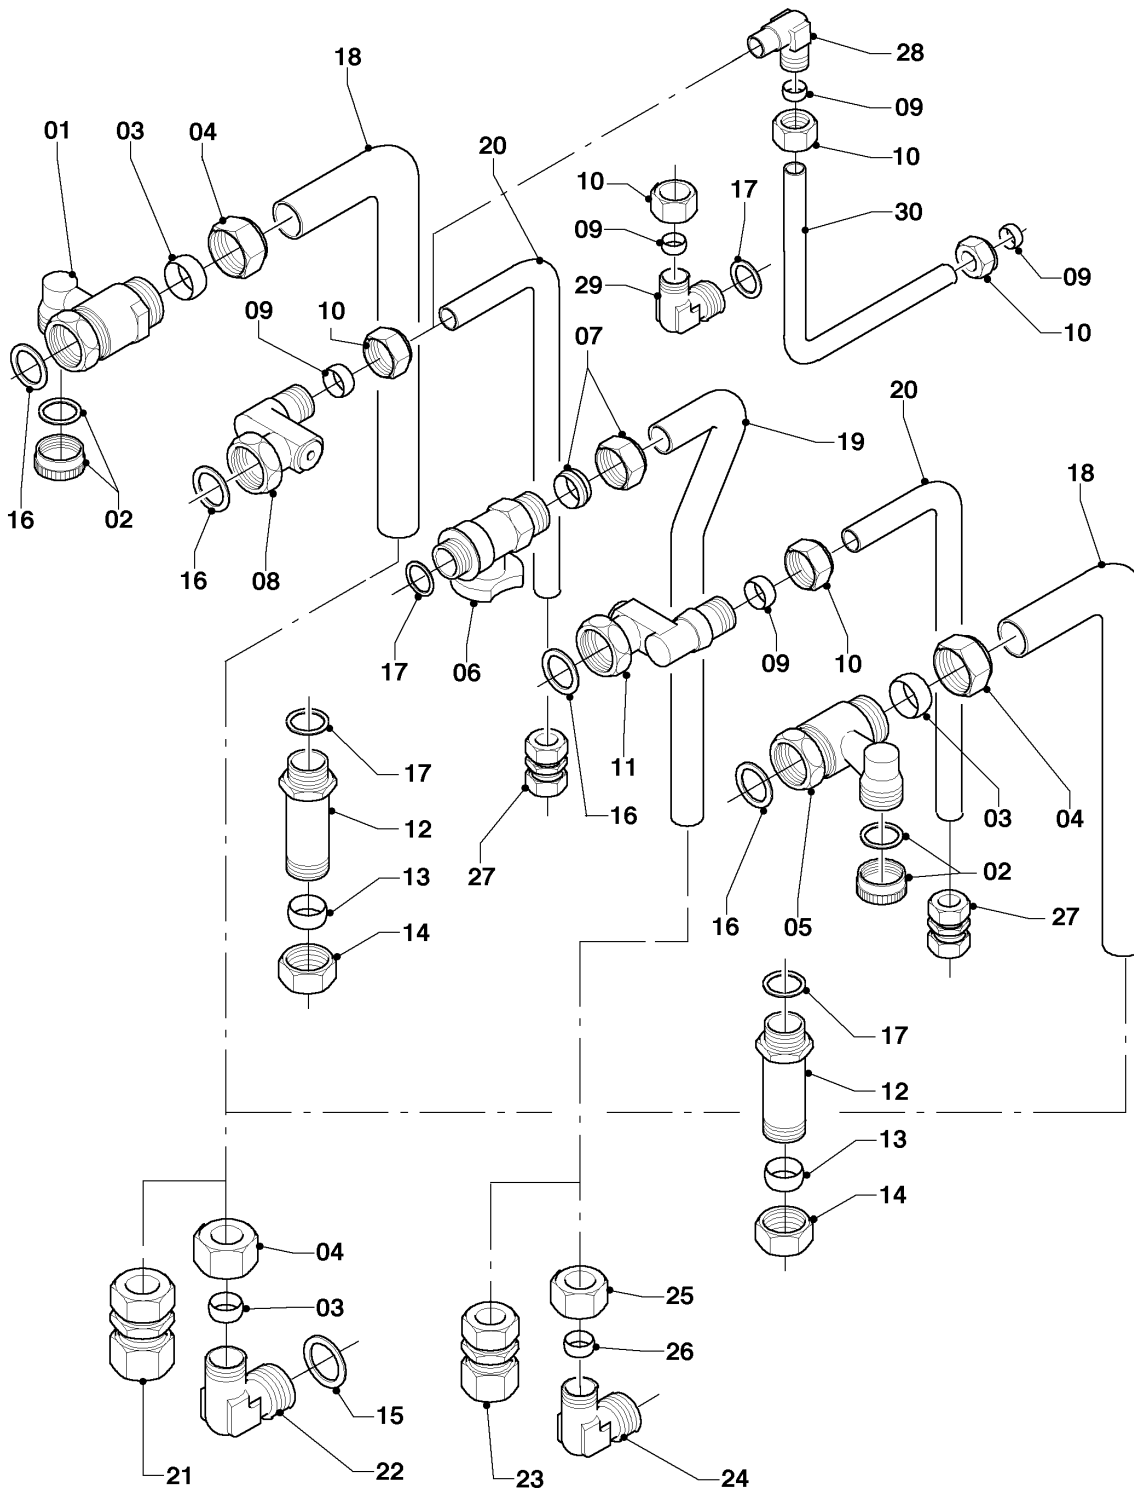

Gas-Wandheizgerät ecoTEC VC Brennwert

VC 306/3-5 R5

08d - Hydraulikteile (Austausch ohne Gas- u. Wartungshahn)

02 - 08 - 158

-> zum Ersatzteilkauf bei www.loebbeshop.de <-

Gas-Wandheizgerät ecoTEC VC Brennwert

VC 306/3-5 R5

08d - Hydraulikteile (Austausch ohne Gas- u. Wartungshahn)

Pos.	Teilenummer	Beschreibung	Hinweis, Bemerkung
01	0020057190	Ventil, li	mit Pos. 02 - 04, 16
02	0020057200	Kappe, Wartungshahn	
03	980603	Dichtung	
04	111246	Mutter	
05	0020057191	Ventil, re	mit Pos. 02 - 04, 16
06	0020057192	Gasventil	mit Pos. 07, 17
06	0020100813	Griff, Gasventil	
07	0020057201	Mutter, Gasventil	
08	-	-	Position entfällt für diese Geräte
09	-	-	Position entfällt für diese Geräte
10	-	-	Position entfällt für diese Geräte
11	-	-	Position entfällt für diese Geräte
12	087941	Anschlussstück	Speicheranschluß
13	0020204557	Dichtung (10 St.)	Speicheranschluß
14	111214	Überwurfmutter	Speicheranschluß
15	0020107800	Rechteckdichtring, (10 St.)	
16	981140	Rechteckdichtring, 3/4 (10 St.)	
17	981142	Rechteckdichtring, (10 St.)	
18	0020057203	Rohr, HW vernickelt	mit Pos. 03
18	0020100818	Rohr, HW (unvernickelt)	mit Pos. 03
19	0020057202	Rohr, Gas vernickelt	mit Pos. 07
19	0020100819	Rohr, Gas, unvernickelt	
20	-	-	Position entfällt für diese Geräte
21	0020057206	Verschraubung, Quetsch 22xG3/4	
22	0020057205	Verschraubung, Winkel HV-HR	mit Pos. 03, 04, 15
23	0020057207	Verschraubung, Quetsch 15xR1/2	
24	0020057204	Verschraubung, Winkel Gas	mit Pos. 25, 26
25	-	-	nicht einzeln lieferbar, siehe Pos. 24
26	-	-	nicht einzeln lieferbar, siehe Pos. 24
27	-	-	Position entfällt für diese Geräte

-> zum Ersatzteilkauf bei www.loebbeshop.de <-