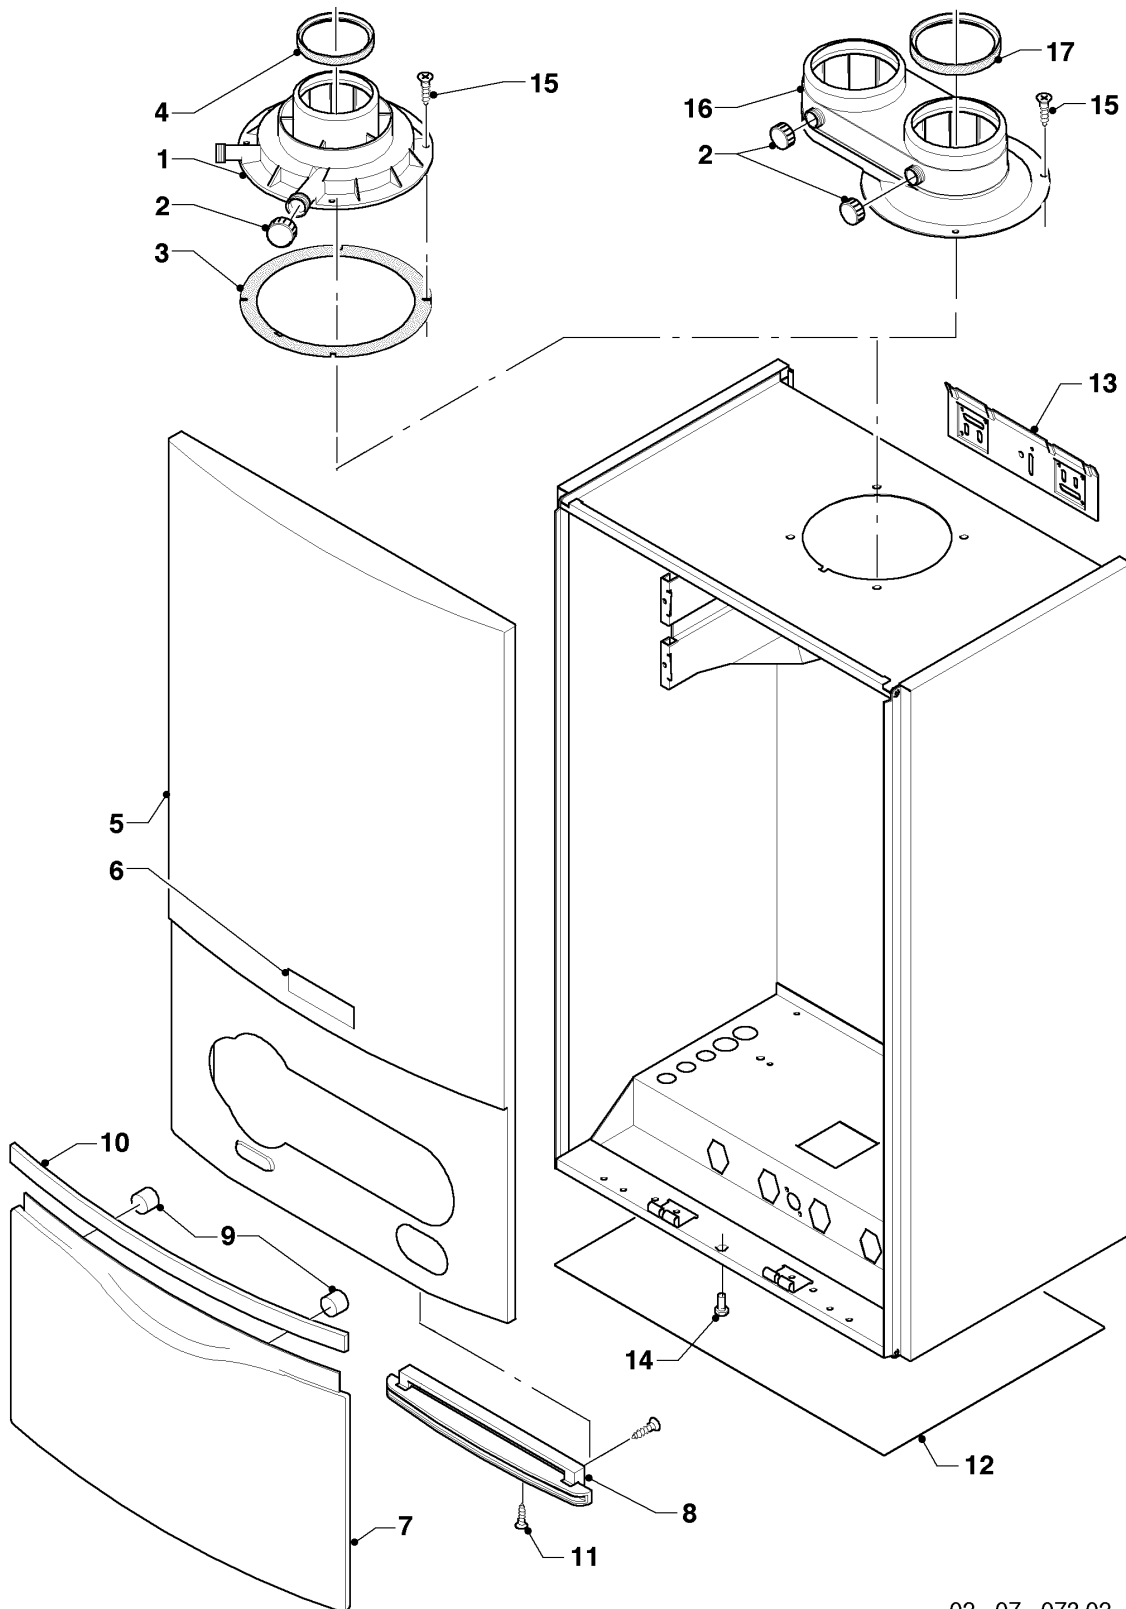

Gas-Wandheizgerät ecoTEC VC Brennwert

VC 306/3-5 R5

07 - Verkleidungsteile

02 - 07 - 073.02

-> zum Ersatzteilkauf bei www.loebbeshop.de <-

Gas-Wandheizgerät ecoTEC VC Brennwert

VC 306/3-5 R5

07 - Verkleidungsteile

Pos.	Teilenummer	Beschreibung	Hinweis, Bemerkung
01	303926	Geräteanschlussstück 80/125 PP	VC 306/3-5 R5, Zubehör, nicht als Ersatz. bestellbar, mit Pos. 02 - 04
02	147392	Kappe, (5 St.)	
03	981232	Dichtung, Zellgummi	
04	981227	Dichtung, EPDM (DN 80)	VC 306/3-5 R5
05	180936	Verkleidung	VC 306/3-5 R5, mit Pos. 06, 07, 08, 09, 10, 11
06	118096	Firmenschild, (Set)	
07	180940	Deckel	mit Pos. 09, 10, 11
08	180944	Scharnier	mit Pos. 11
09	-	-	180941 ist nicht mehr lieferbar, Ersatz siehe Pos. 10
10	180942	Griff, weiß	mit Pos. 09
11	193538	Schraube, (10 St.)	
12	0020046864	Deckel	
13	180987	Halter	
13	0020130588	Befestigungssatz, Schrauben + Dübel	nicht dargestellt
14	105839	Sechskantschraube, (10 St.)	
15	500046	Blechschraube	
16	-	-	Position entfällt für diese Geräte
17	-	-	Position entfällt für diese Geräte

-> zum Ersatzteilkauf bei www.loebbeshop.de <-