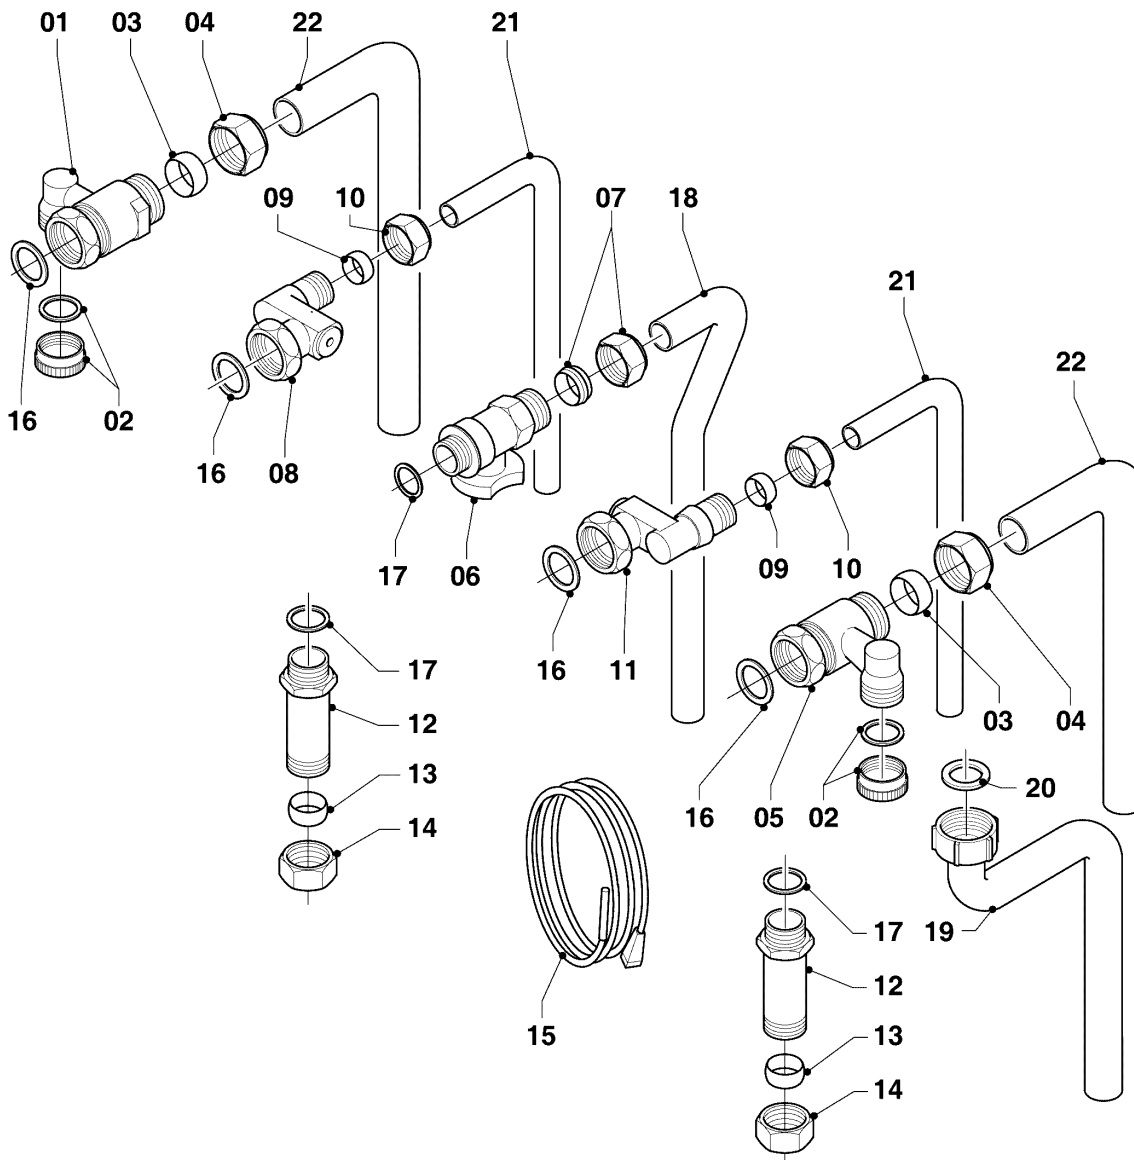

Gas-Wandheizgerät ecoTEC VC Brennwert

VC 306/3-5 R5

08b - Hydraulikteile (Anschlußzubehör)

02-08-156.02

-> zum Ersatzteilkauf bei www.loebbeshop.de <-

Gas-Wandheizgerät ecoTEC VC Brennwert

VC 306/3-5 R5

08b - Hydraulikteile (Anschlußzubehör)

Pos.	Teilenummer	Beschreibung	Hinweis, Bemerkung
01	0020057190	Ventil, li	mit Pos. 02 - 04, 16
02	0020057200	Kappe, Wartungshahn	
03	980603	Dichtung	
04	111246	Mutter	
05	0020057191	Ventil, re	mit Pos. 02 - 04, 16
06	0020057192	Gasventil	mit Pos. 07, 17
06	0020100813	Griff, Gasventil	
07	0020057201	Mutter, Gasventil	
08	-	-	Position entfällt für diese Geräte
09	-	-	Position entfällt für diese Geräte
10	-	-	Position entfällt für diese Geräte
11	-	-	Position entfällt für diese Geräte
12	087941	Anschlusstück	Speicheranschluß
13	0020204557	Dichtung (10 St.)	Speicheranschluß
14	111214	Überwurfmutter	Speicheranschluß
15	253583	Fühler (Speicherfühler, NTC)	Speicheranschluß
16	981140	Rechteckdichtring, 3/4 (10 St.)	
17	981142	Rechteckdichtring, (10 St.)	
18	0020057202	Rohr, Gas vernickelt	
18	0020100819	Rohr, Gas, unvernickelt	
19	0020010297	Rohr, Ablauf Sicherheitsventil	mit Pos. 20
20	0020010298	Rechteckdichtring, (10 St.)	
21	-	-	Position entfällt für diese Geräte
22	0020057203	Rohr, HW vernickelt	mit Pos. 03
22	0020100818	Rohr, HW (unvernickelt)	mit Pos. 03

-> zum Ersatzteilkauf bei www.loebbeshop.de <-