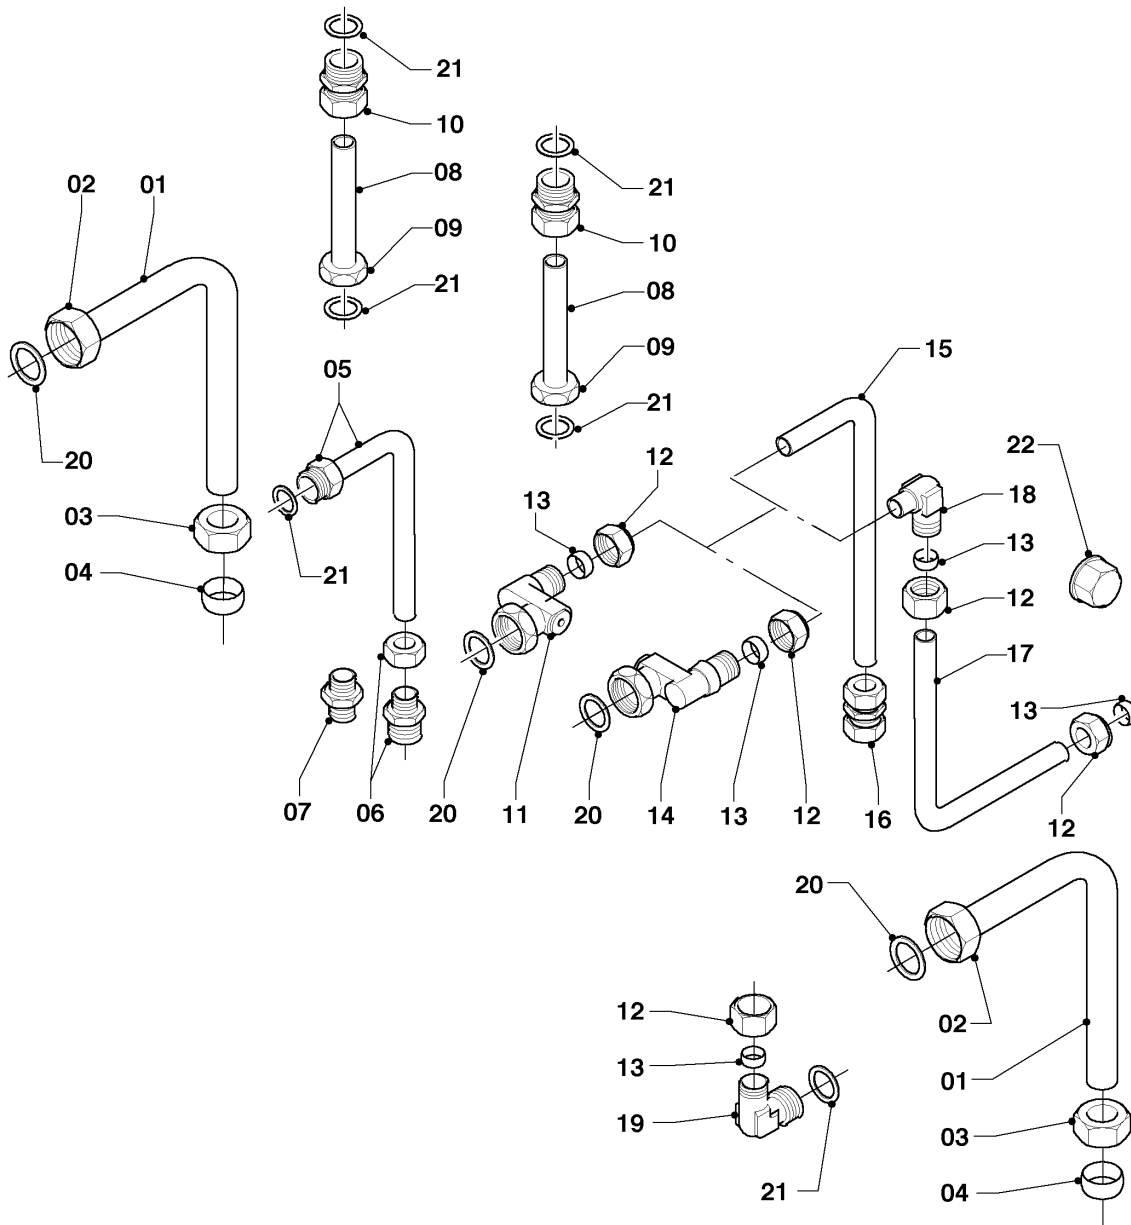

Gas-Wandheizgerät ecoTEC VC Brennwert

VC 306/3-5 R5

08c - Hydraulikteile (Austausch mit Gas- u. Wartungshahn)

02 - 08 - 157

-> zum Ersatzteilkauf bei www.loebbeshop.de <-

Gas-Wandheizgerät ecoTEC VC Brennwert

VC 306/3-5 R5

08c - Hydraulikteile (Austausch mit Gas- u. Wartungshahn)

Pos.	Teilenummer	Beschreibung	Hinweis, Bemerkung
01	0020057197	Rohr, HW vernickelt	mit Pos. 02, 20
02	0020204560	Mutter	
03	080177	Mutter	
04	080184	Schneidring	
05	0020057198	Rohr, Gas vernickelt	mit Pos. 21
06	083408	Quetschverschraubung, R 1/2	
07	0020057195	Anschluss, Gas R 3/4 x G1/2	
08	0020057212	Rohr, Speicher vernickelt	mit Pos. 09, 21
09	111309	Überwurfmutter	
10	0020057213	Quetschverschraubung	mit Pos. 21
11	-	-	Position entfällt für diese Geräte
12	-	-	Position entfällt für diese Geräte
13	-	-	Position entfällt für diese Geräte
14	-	-	Position entfällt für diese Geräte
15	-	-	Position entfällt für diese Geräte
16	-	-	Position entfällt für diese Geräte
17	-	-	Position entfällt für diese Geräte
18	-	-	Position entfällt für diese Geräte
19	-	-	Position entfällt für diese Geräte
20	981140	Rechteckdichtring, 3/4 (10 St.)	
21	981142	Rechteckdichtring, (10 St.)	
22	0020057196	Kappe, 1/2	

-> zum Ersatzteilkauf bei www.loebbeshop.de <-