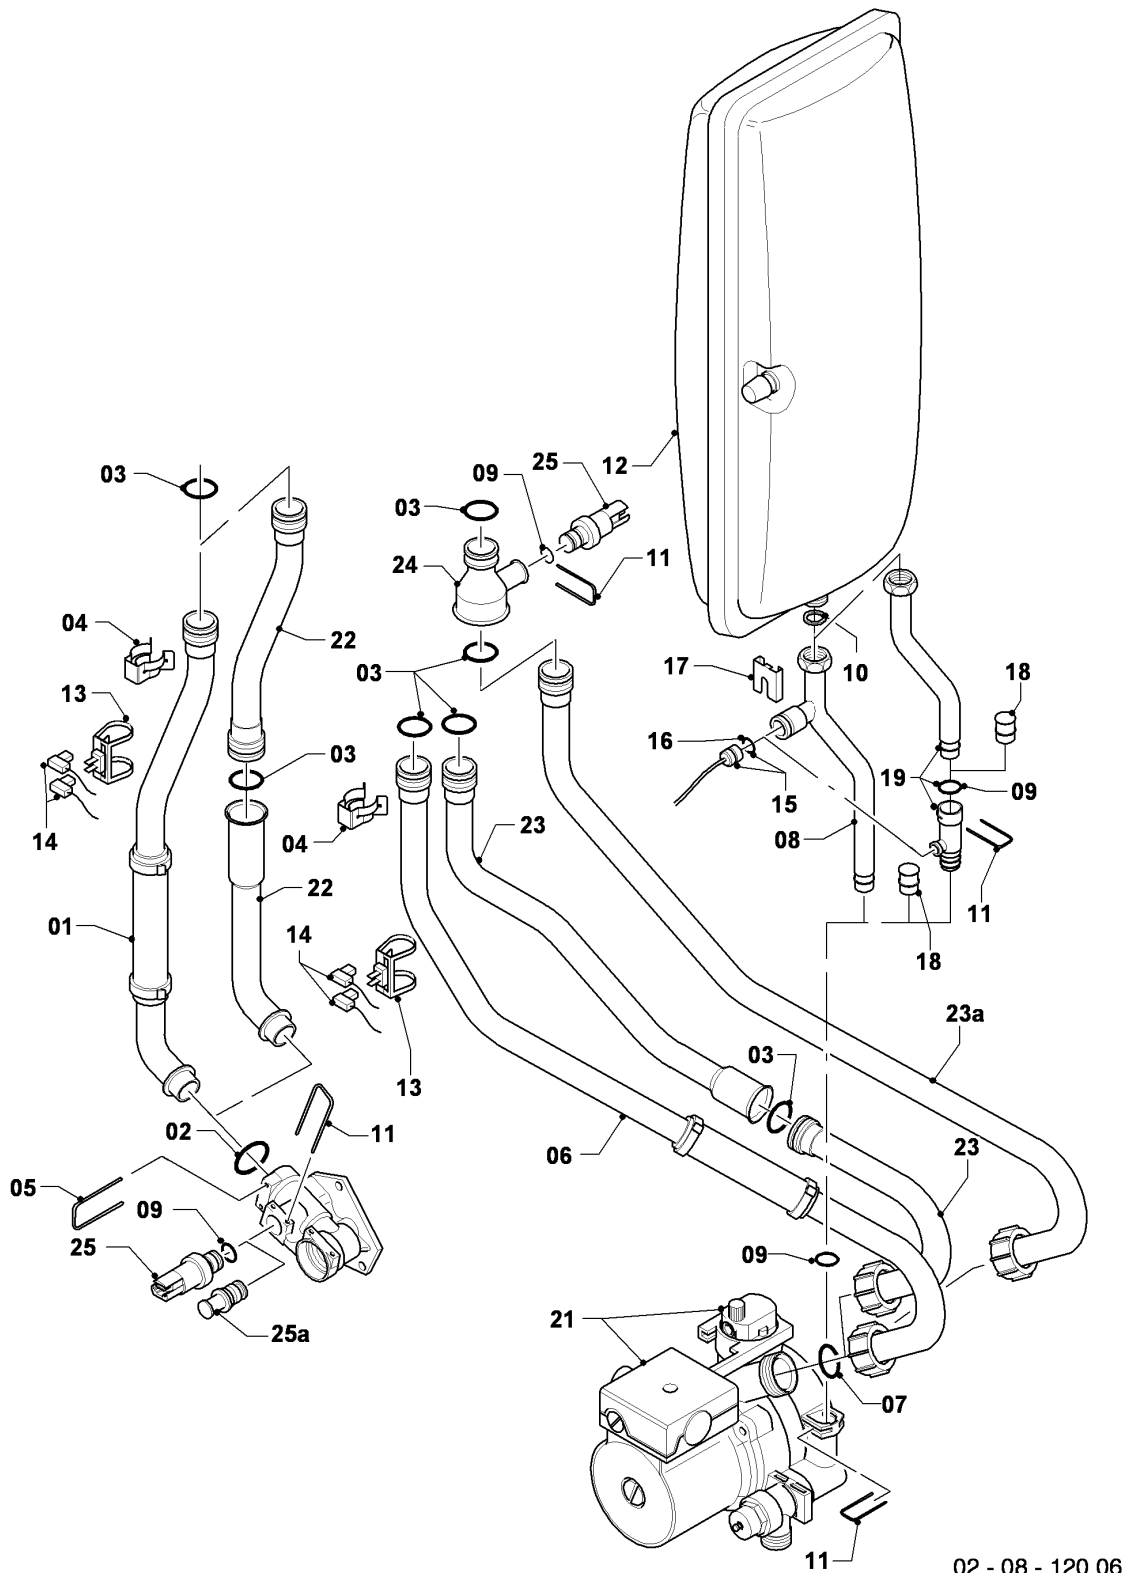

Gas-Wandheizgerät ecoTEC VC Brennwert

VC 306/3-5 R5

08a - Hydraulikteile

02 - 08 - 120.06

-> zum Ersatzteilkauf bei www.loebbeshop.de <-

Gas-Wandheizgerät ecoTEC VC Brennwert

VC 306/3-5 R5

08a - Hydraulikteile

Pos.	Teilenummer	Beschreibung	Hinweis, Bemerkung
01	-	-	VC 306/3-5 R5, 180947 nicht mehr lieferbar, Ersatz siehe Pos. 22
02	193537	O-Ring, (10 St.)	
03	103415	O-Ring, (10 St.)	
04	103417	Klammer, (10 St.)	
05	178992	Klammer, (10 St.)	
06	-	-	180948 nicht mehr lieferbar, Ersatz siehe Pos. 23a
07	193539	O-Ring, (10 St.)	
08	-	-	Pos. entfällt für dieses Gerät
09	178993	O-Ring, (10 St.)	
10	981149	Rechteckdichtring, (10 St.)	
11	0020107694	Klammer, (5 St.)	
12	181051	Ausdehnungsgefäß, 10 L	VC 306/3-5 R5
13	193592	Fühler (NTC, 19mm)	
14	0020025036	Kabelbaum	VC 306/3-5 R5
15	180982	Manometer	
16	981155	O-Ring, (10 St.)	
17	0020107709	Halter	
18	-	-	VC 306/3-5 R5, Position entfällt für diese Geräte
19	0020025045	Rohr	VC 306/3-5 R5, mit Pos. 10, 11, 16, 17
20	-	-	VC 306/3-5 R5, Position entfällt für diese Geräte
21	178983	Pumpe	VC 306/3-5 R5
22	0020068957	Rohr, Teleskop	VC 306/3-5 R5, mit Pos. 02, 03
23	-	-	nicht mehr lieferbar, Ersatz siehe Pos. 23a
23a	0020068958	Rohr	mit Pos. 03, 04, 07, 09, 11, 24, 25a
24	0020087657	Adapter	mit Pos. 03, 09, 11, 25a
25	0020059717	Fühler, Wasserdrucksensor	mit Pos. 09, 11
25a	-	-	nicht einzeln lieferbar, siehe Pos. 23a, 24

-> zum Ersatzteilkauf bei www.loebbeshop.de <-