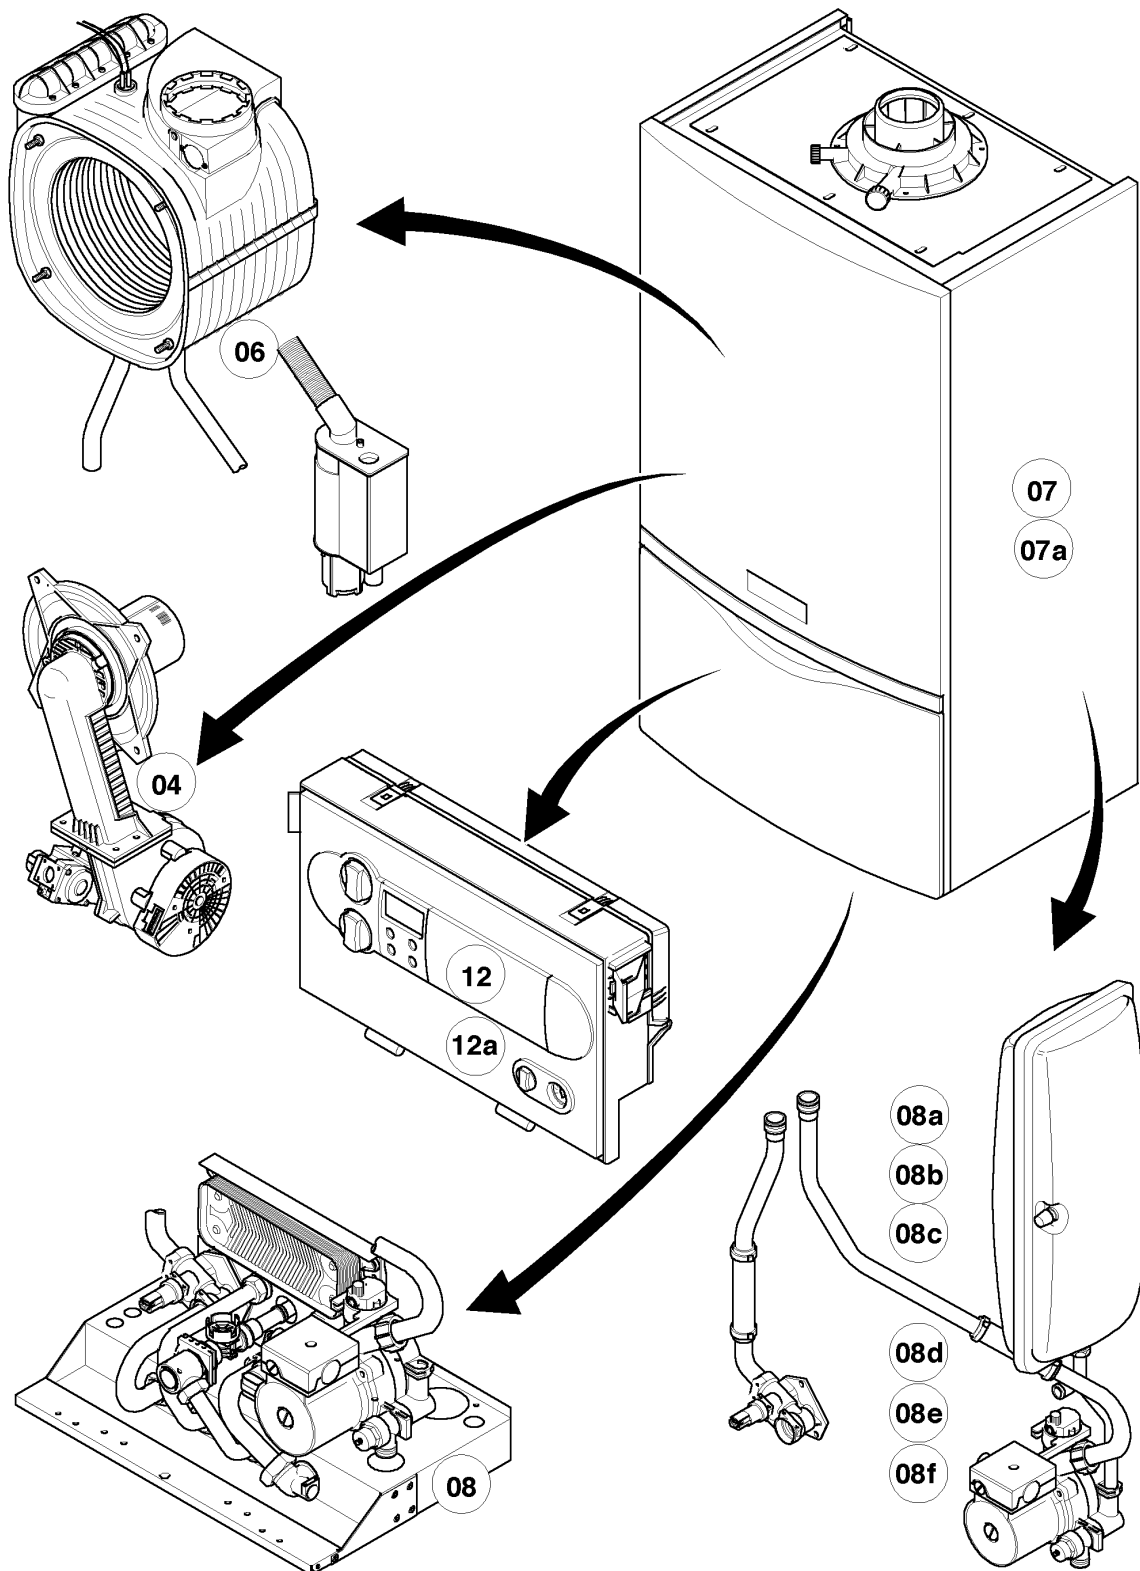

Gas-Wandheizgerät ecoTEC VC Brennwert

VC 306/3-5 R5

Baugruppenübersicht

02 - 00 - 077.04

-> zum Ersatzteilkauf bei www.loebbeshop.de <-

Gas-Wandheizgerät ecoTEC VC Brennwert

VC 306/3-5 R5

Baugruppenübersicht

Pos.	Baugruppe
04	Brenner
06	Wärmetauscher
07	Verkleidungsteile
08	Hydraulikteile (Hydroblock)
08a	Hydraulikteile
08b	Hydraulikteile (Anschlußzubehör)
08c	Hydraulikteile (Austausch mit Gas- u. Wartungshahn)
08d	Hydraulikteile (Austausch ohne Gas- u. Wartungshahn)
12	Schaltkasten

-> zum Ersatzteilkauf bei www.loebbeshop.de <-