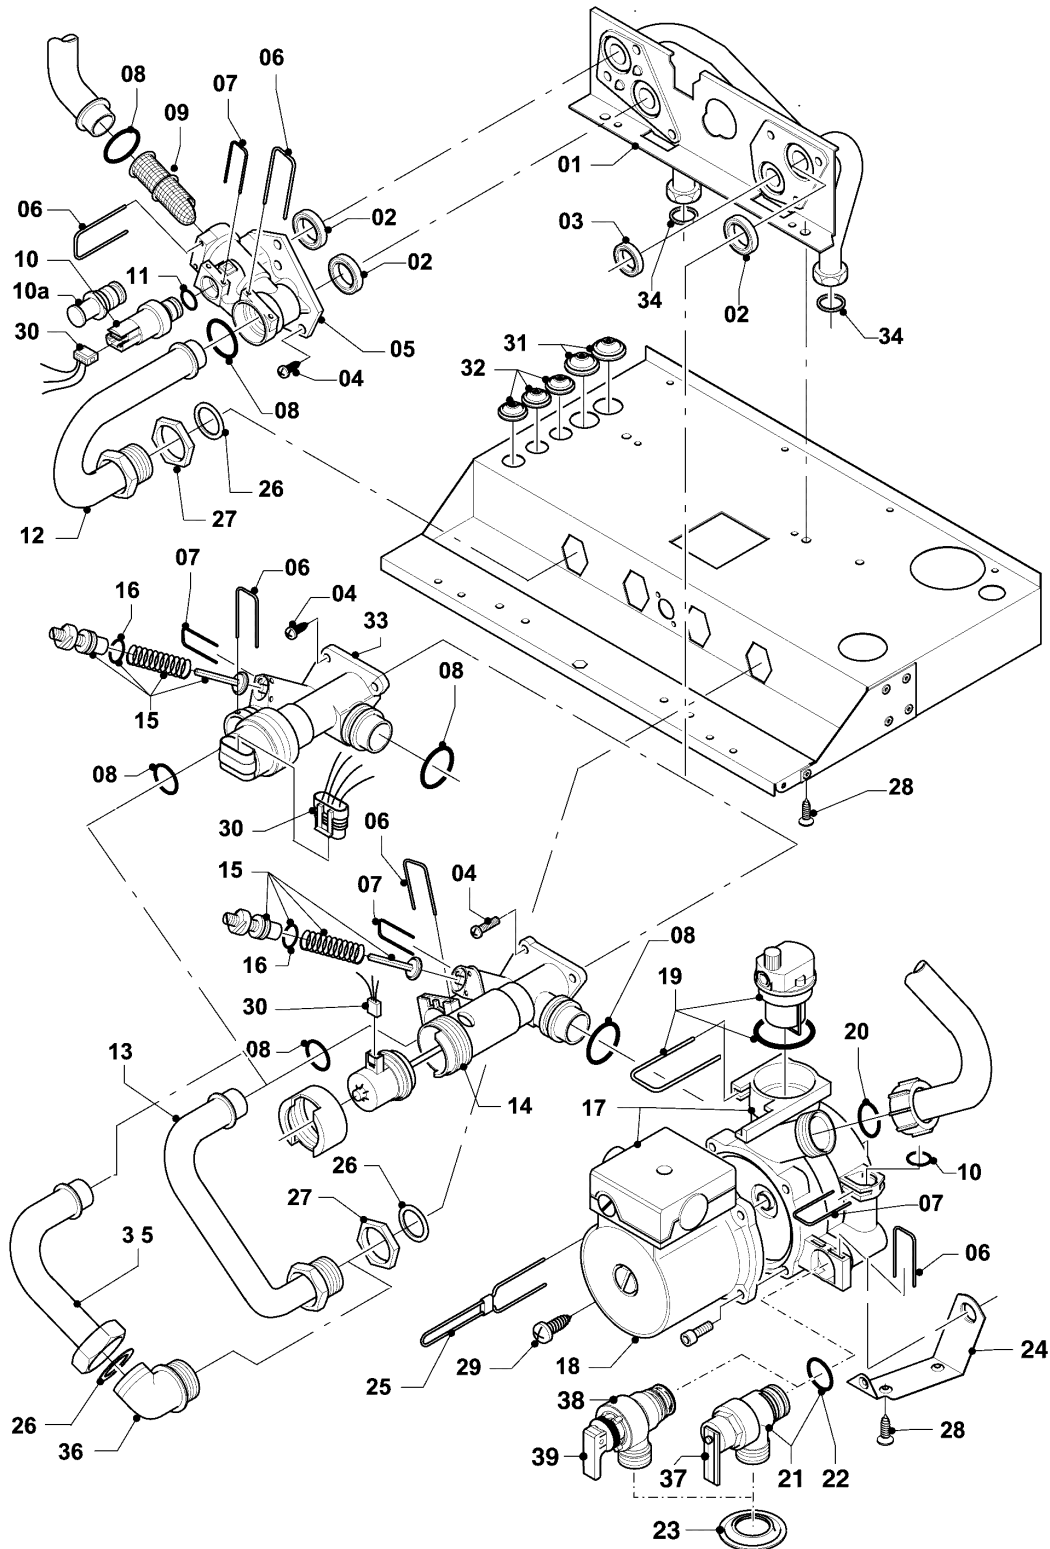

Gas-Wandheizgerät ecoTEC VC Brennwert

VC 306/3-5 R5

08 - Hydraulikteile (Hydroblock)

02-08-127.05

-> zum Ersatzteilkauf bei www.loebbeshop.de <-

Gas-Wandheizgerät ecoTEC VC Brennwert

VC 306/3-5 R5

08 - Hydraulikteile (Hydroblock)

Pos.	Teilenummer	Beschreibung	Hinweis, Bemerkung
01	0020046782	Hydroplatte	mit Pos. 02, 03, 07, 08, 26, 28
02	193535	Dichtung, Typ-C (10 St.)	
03	178969	Dichtung, Typ-C (10 St.)	
04	178967	Schraube, M5x18 mm (10 St.)	
05	0020140559	Anschluss, Vorlauf, Kunststoff	VC 306/3-5 R5, mit Pos. 02, 03, 07, 08, 10a, 11
06	178992	Klammer, (10 St.)	
07	0020107694	Klammer, (5 St.)	
08	193537	O-Ring, (10 St.)	
09	179030	Sieb	
10	0020059717	Fühler, Wasserdrucksensor	mit Pos. 06, 11
10a	-	-	nicht einzeln lieferbar, siehe Pos. 05
11	178993	O-Ring, (10 St.)	
12	179033	Rohr	mit Pos. 08, 26
13	-	-	Position entfällt für diese Geräte
14	-	-	Position entfällt für diese Geräte
15	178980	Bypass	mit Pos. 07
16	193539	O-Ring, (10 St.)	
17	178983	Pumpe	VC 306/3-5 R5, mit Pos. 02, 06, 08, 10, 19, 20, 21, 29
18	-	-	nicht einzeln lieferbar, siehe Pos. 17
19	104521	Schnellentlüfter	
20	193539	O-Ring, (10 St.)	
21	178985	Sicherheitsventil, 3 bar	mit Pos. 06, 22, 37
21	0020010297	Rohr, Ablauf Sicherheitsventil	nicht dargestellt
22	178986	O-Ring, (10 St.)	
23	980765	Dichtung (rot, groß)	
24	178984	Halter	
25	178981	Klammer	
26	981140	Rechteckdichtring, 3/4 (10 St.)	
27	193598	Mutter, Set a 4 St.	
28	0020107695	Schraube, (10 St.)	

-> zum Ersatzteilkauf bei www.loebbeshop.de <-