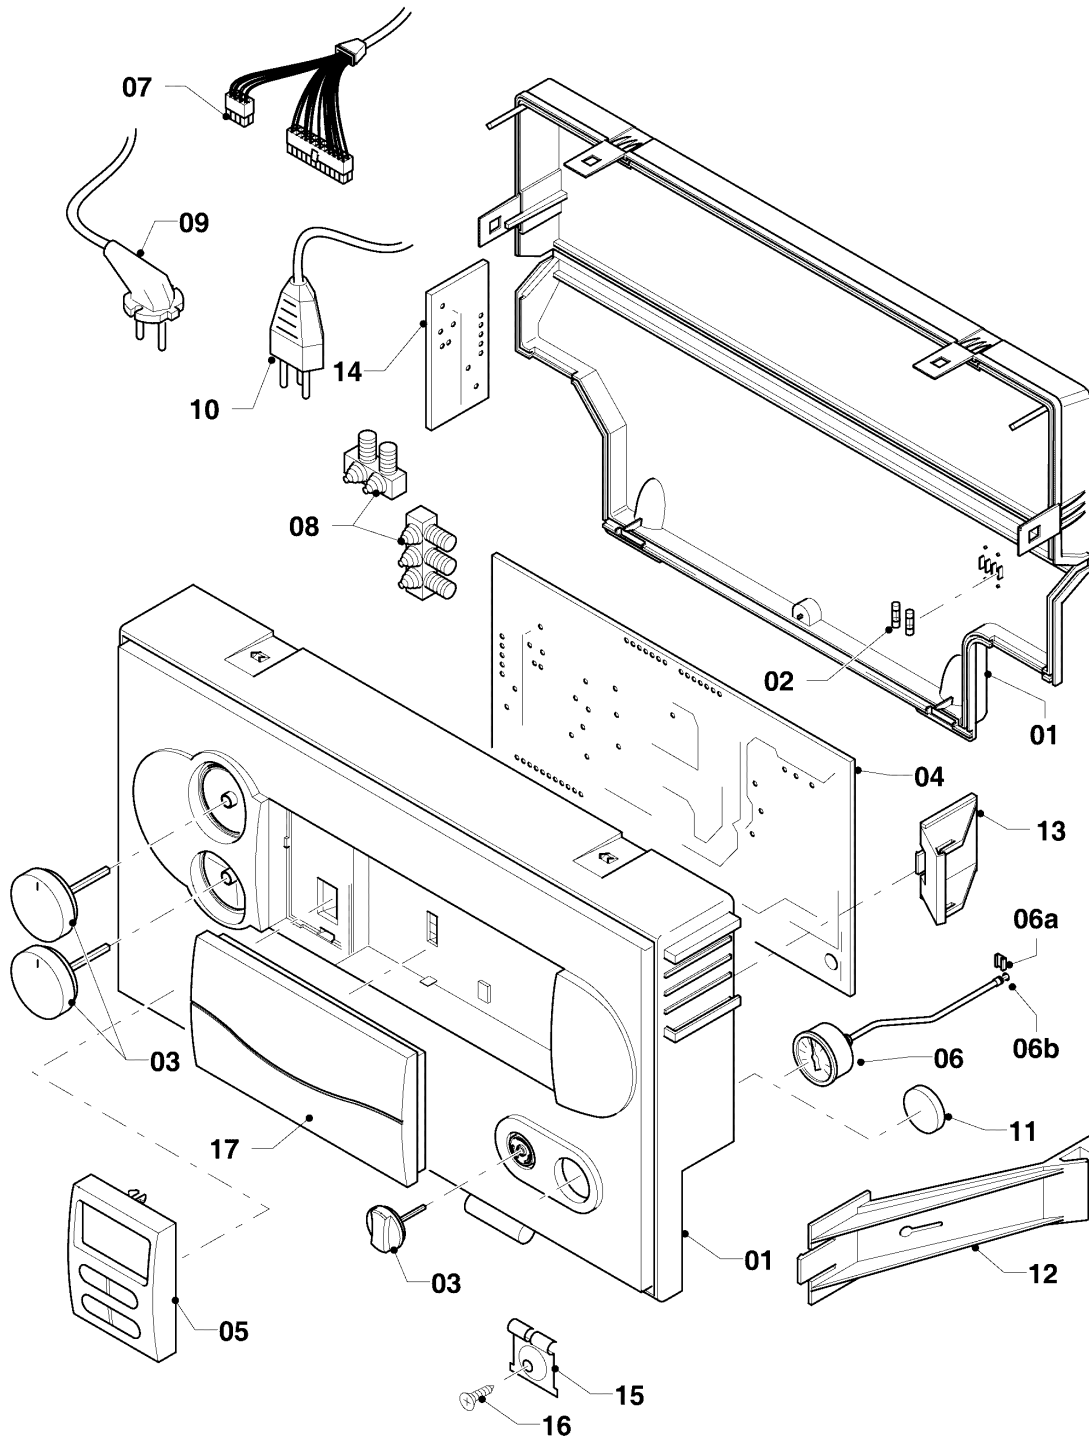

Gas-Wandheizgerät ecoTEC VC Brennwert

VC 306/3-5 R5

12 - Schaltkasten

02-12-048.04

-> zum Ersatzteilkauf bei www.loebbeshop.de <-

Gas-Wandheizgerät ecoTEC VC Brennwert

VC 306/3-5 R5

12 - Schaltkasten

Pos.	Teilenummer	Beschreibung	Hinweis, Bemerkung
01	0020037661	Gehäuse (Performance, weiß)	mit Pos. 02, 03
02	0020067507	Sicherung 2,0 A T2H (10 St.)	2,0 AT
03	0020037662	Knopf weiß, Set a 3 St.	
04	0020092478	Leiterplatte	
05	0020056562	Display, weiß	
06	180982	Manometer	mit Pos. 06a, 06b
06a	0020107709	Halter	
06b	981155	O-Ring, (10 St.)	
07	0020025036	Kabelbaum	VC 306/3-5 R5, Gerät
07	0020128696	Kabelbaum	Hydraulik
08	078533	Zugentlaster, Set	
09	193591	Anschlussschnur	
10	-	-	Position entfällt für diese Geräte
11	-	-	Position entfällt für diese Geräte
12	-	-	Position entfällt für diese Geräte
13	193584	Abstandhalter, (2 St.)	VC 306/3-5 R5
14	-	-	Position entfällt für diese Geräte
15	0020020025	Halter Schaltkasten, Set a 2 St.	mit Pos. 16
16	0020107695	Schraube, (10 St.)	
17	0020130231	Abdeckung, Reglerschacht, weiß