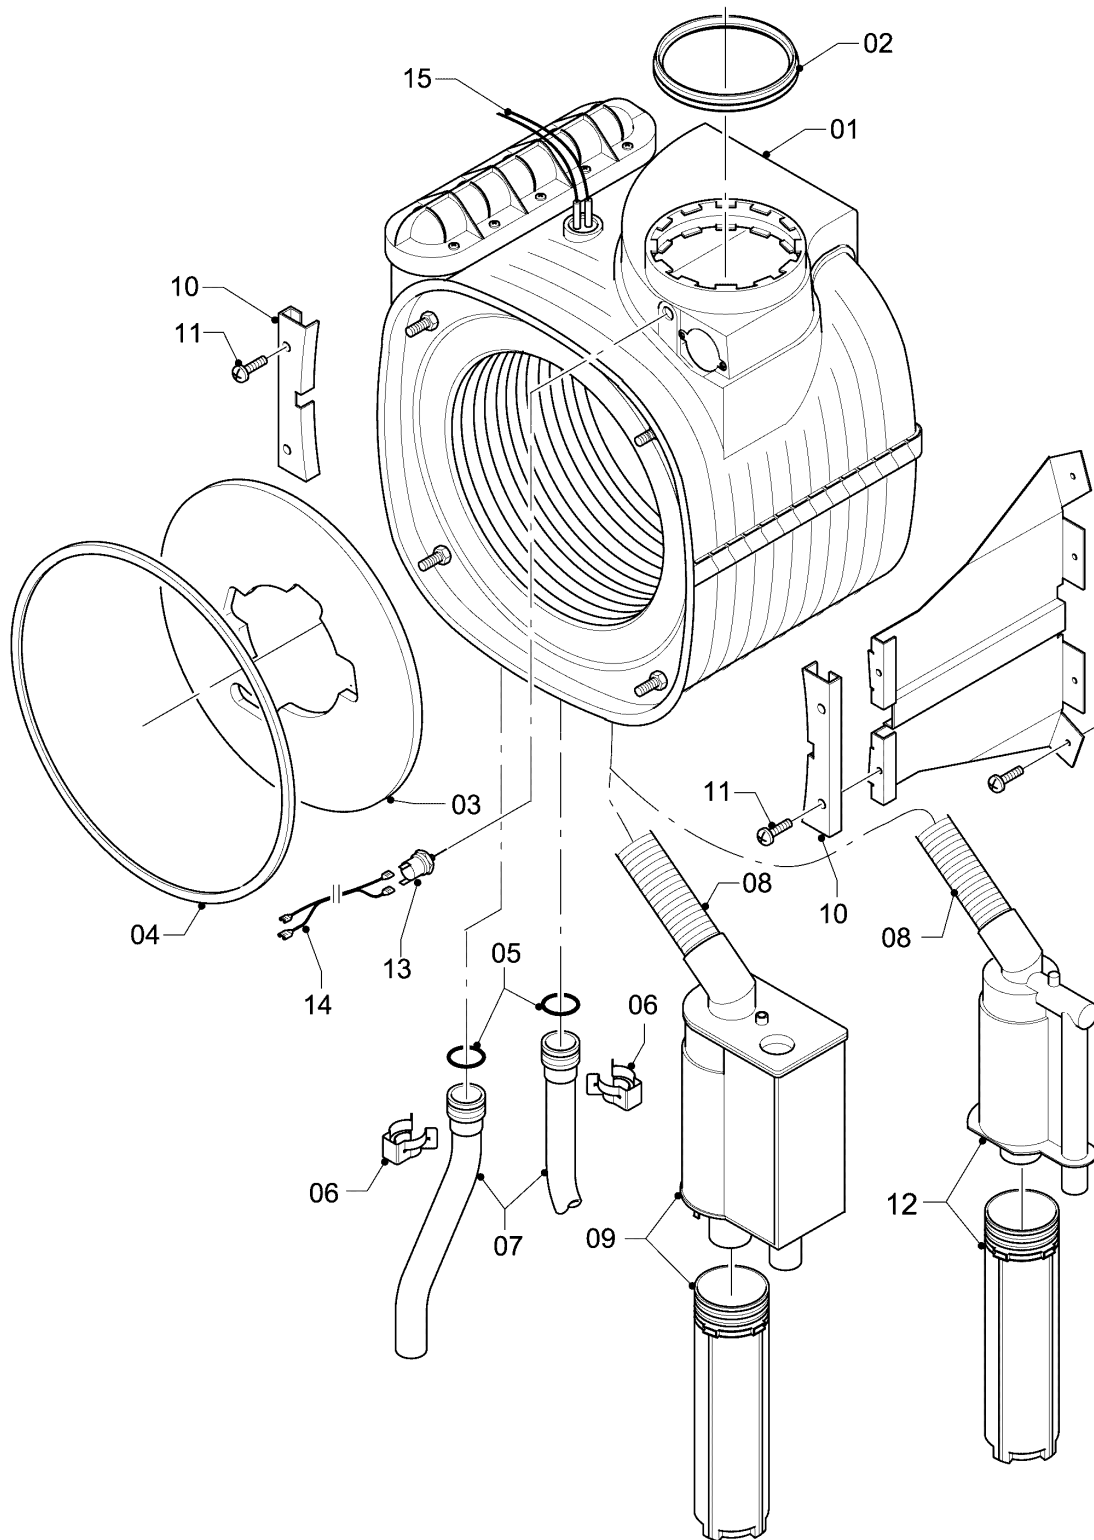

Gas-Wandheizgerät ecoTEC VC Brennwert

VC 306/3-5 R5

06 - Wärmetauscher

02-06-046.04

-> zum Ersatzteilkauf bei www.loebbeshop.de <-

Gas-Wandheizgerät ecoTEC VC Brennwert

VC 306/3-5 R5

06 - Wärmetauscher

Pos.	Teilenummer	Beschreibung	Hinweis, Bemerkung
01	0020135133	Wärmetauscher HW	VC 306/3-5 R5, mit Pos. 02, 04-06
01	0020143489	Isolierung, 16 mm mit Clips	VC 306/3-5 R5, für Wärmetauscher, nicht dargestellt
01	0020166692	Fett, (Kupferpaste 2g) (10 St.)	nicht dargestellt, für Wärmetauscher
02	981227	Dichtung, EPDM (DN 80)	
03	193595	Isolierplatte	
04	0020025929	Dichtungssatz, Brennerflansch	
04	0020166692	Fett, (Kupferpaste 2g) (10 St.)	nicht dargestellt
05	103415	O-Ring, (10 St.)	
06	103417	Klammer, (10 St.)	
07	-	-	siehe Baugruppe 08a Hydraulikteile
08	-	-	nicht einzeln lieferbar, siehe Pos. 12
09	-	-	Position entfällt für diese Geräte
10	180989	Halter, (2 St.)	
11	178968	Schraube, (10 St.)	
12	180984	Siphon	mit Pos. 08
12	0020077919	O-Ring, (5 St.)	nicht dargestellt, Syphon unten
13	-	-	Position entfällt für diese Geräte
14	-	-	Position entfällt für diese Geräte
15	0020135111	Kabel	nur Kabel, Sensor nicht einzeln lieferbar, siehe Pos. 01