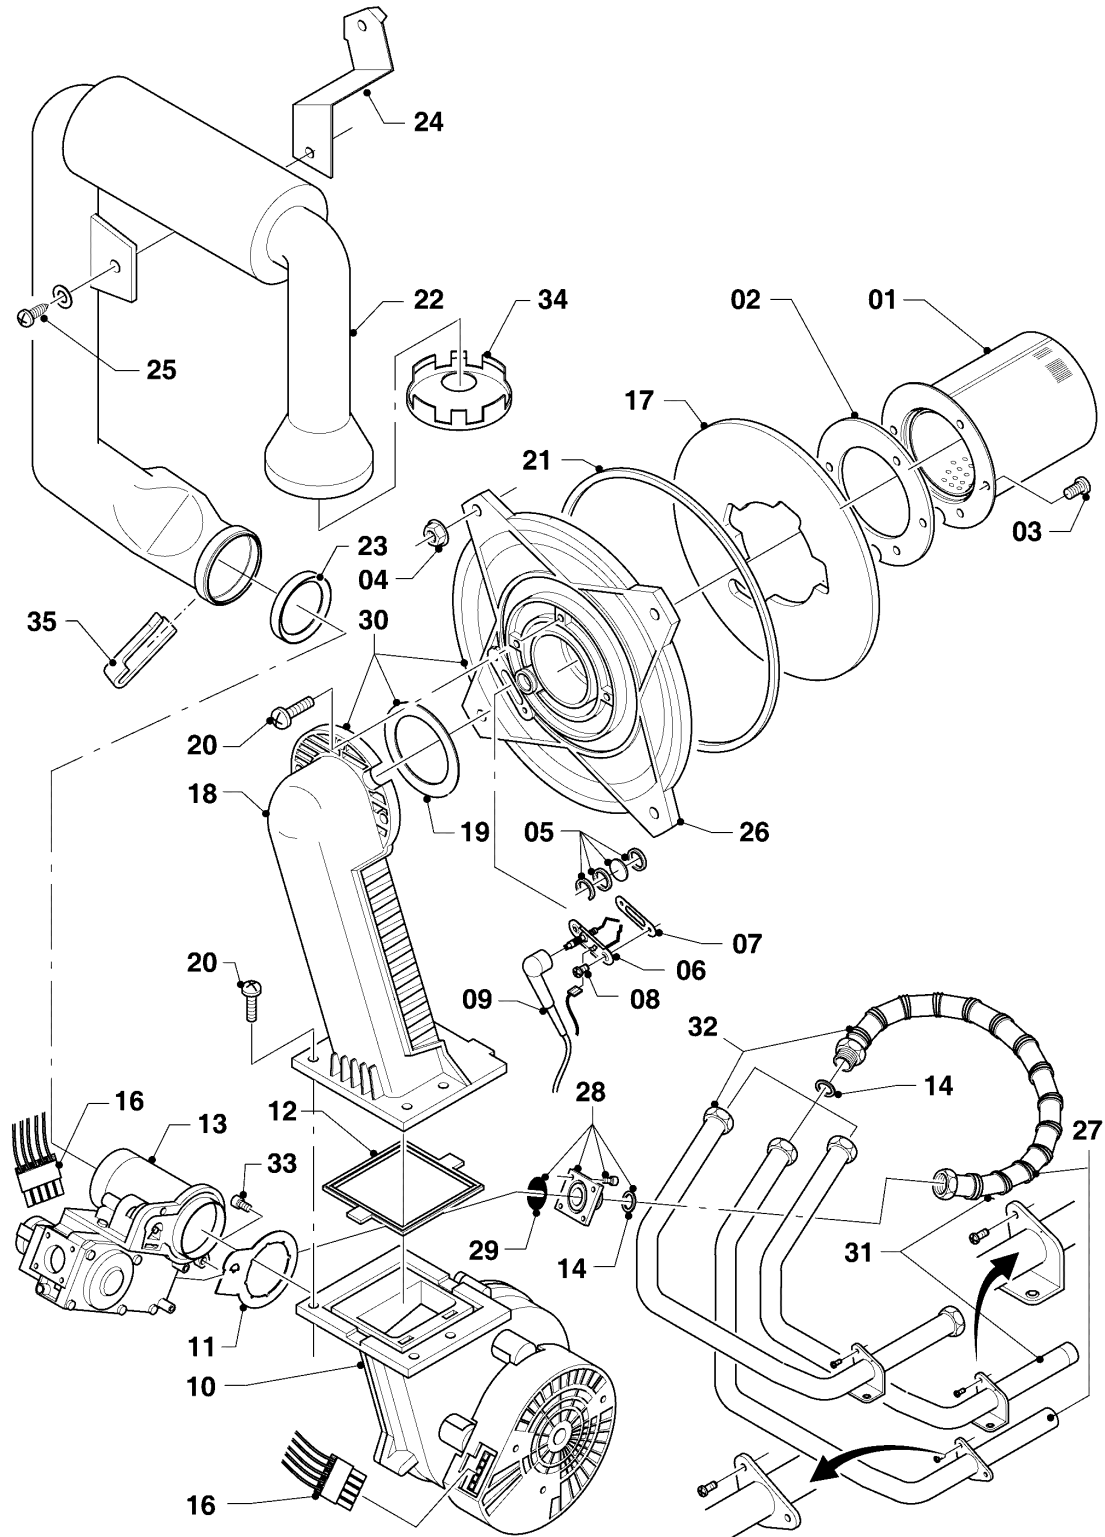

Gas-Wandheizgerät ecoTEC VC Brennwert

VC 306/3-5 R5

04 - Brenner

02-04-038.07

-> zum Ersatzteilkauf bei www.loebbeshop.de <-

Gas-Wandheizgerät ecoTEC VC Brennwert

VC 306/3-5 R5

04 - Brenner

Pos.	Teilenummer	Beschreibung	Hinweis, Bemerkung
00	0020042524	Umrüstsatz H-P (DE/AT)	VC 306/3-5 R5, Zubehör, nicht als Ersatzteil lieferbar
00	0020042525	Umrüstsatz P-H (DE/AT)	VC 306/3-5 R5, Zubehör, nicht als Ersatzteil lieferbar
01	050430	Brenner	VC 306/3-5 R5, mit Pos. 02, 03
02	981103	Dichtung, Brenner	
03	105900	Linsenschraube, (10 St.)	
04	0020026537	Mutter, (5 St.)	
05	161245	Schauglas	
06	090709	Elektrode, Zündung und Überwachung	mit Pos. 07, 08
07	981330	Dichtung, Zündelektrode	
08	118883	Flachkopfschraube, ISO 7045	
09	193590	Zündkabel	
09	0020075412	Stecker, Zündung	nicht dargestellt
10	193593	Gebälse	mit Pos. 11, 12
11	981104	Dichtung	
12	193594	Dichtung	
13	053500	Gasarmatur	VC 306/3-5 R5, mit Pos. 11, 14, 29
14	981142	Rechteckdichtring, (10 St.)	
16	0020025036	Kabelbaum	VC 306/3-5 R5
17	193595	Isolierplatte	mit Pos. 02, 03
18	-	-	nicht einzeln lieferbar, siehe Pos. 30
19	0020107727	Dichtung	
20	193597	Schraube, (10 St.)	
21	0020025929	Dichtungssatz, Brennerflansch	mit Pos. 07
21	0020166692	Fett, (Kupferpaste 2g) (10 St.)	nicht dargestellt, für Dichtungssatz, Brennertür
22	103404	Frischluftröhr	VC 306/3-5 R5, mit Pos. 23
23	981111	Dichtung	
24	103405	Halter	
25	235756	Blechschrabe (ST 4,8x19)	
26	-	-	nicht einzeln lieferbar, siehe Pos. 30

-> zum Ersatzteilkauf bei www.loebbeshop.de <-