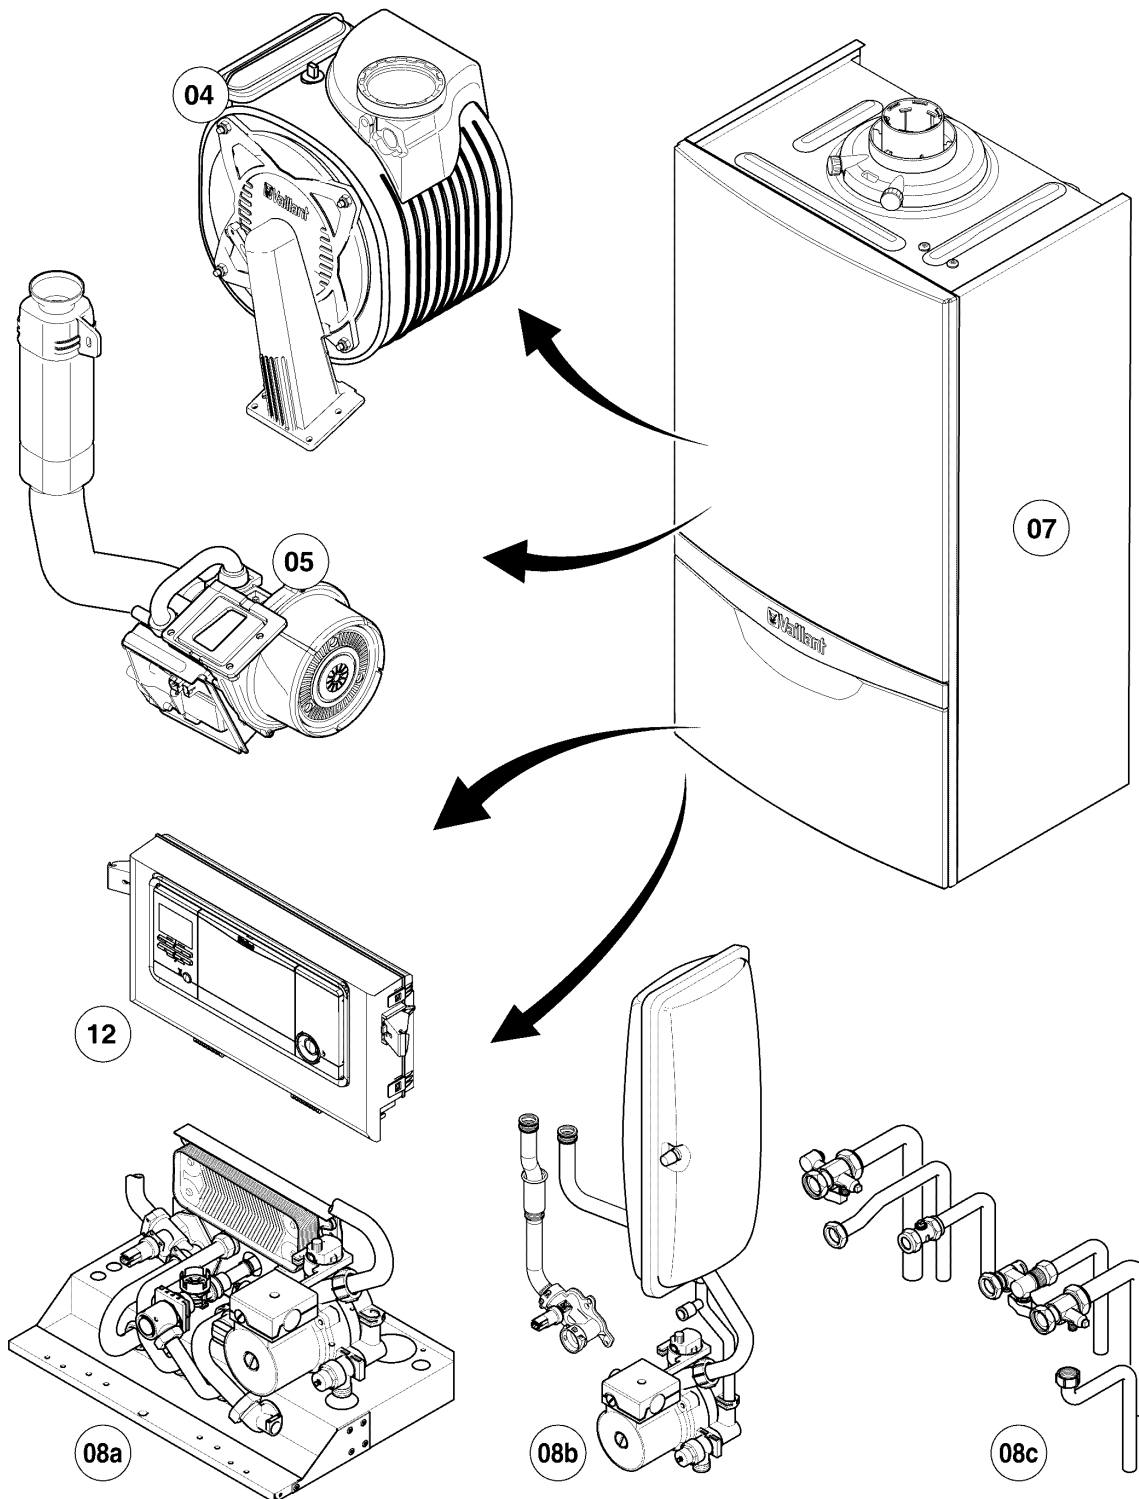

Gas-Wandheizgerät ecoTEC VC Brennwert

VC 316/5-5 R2

Baugruppenübersicht

02-00-111

-> zum Ersatzteilkauf bei www.loebbeshop.de <-

Gas-Wandheizgerät ecoTEC VC Brennwert

VC 316/5-5 R2

Baugruppenübersicht