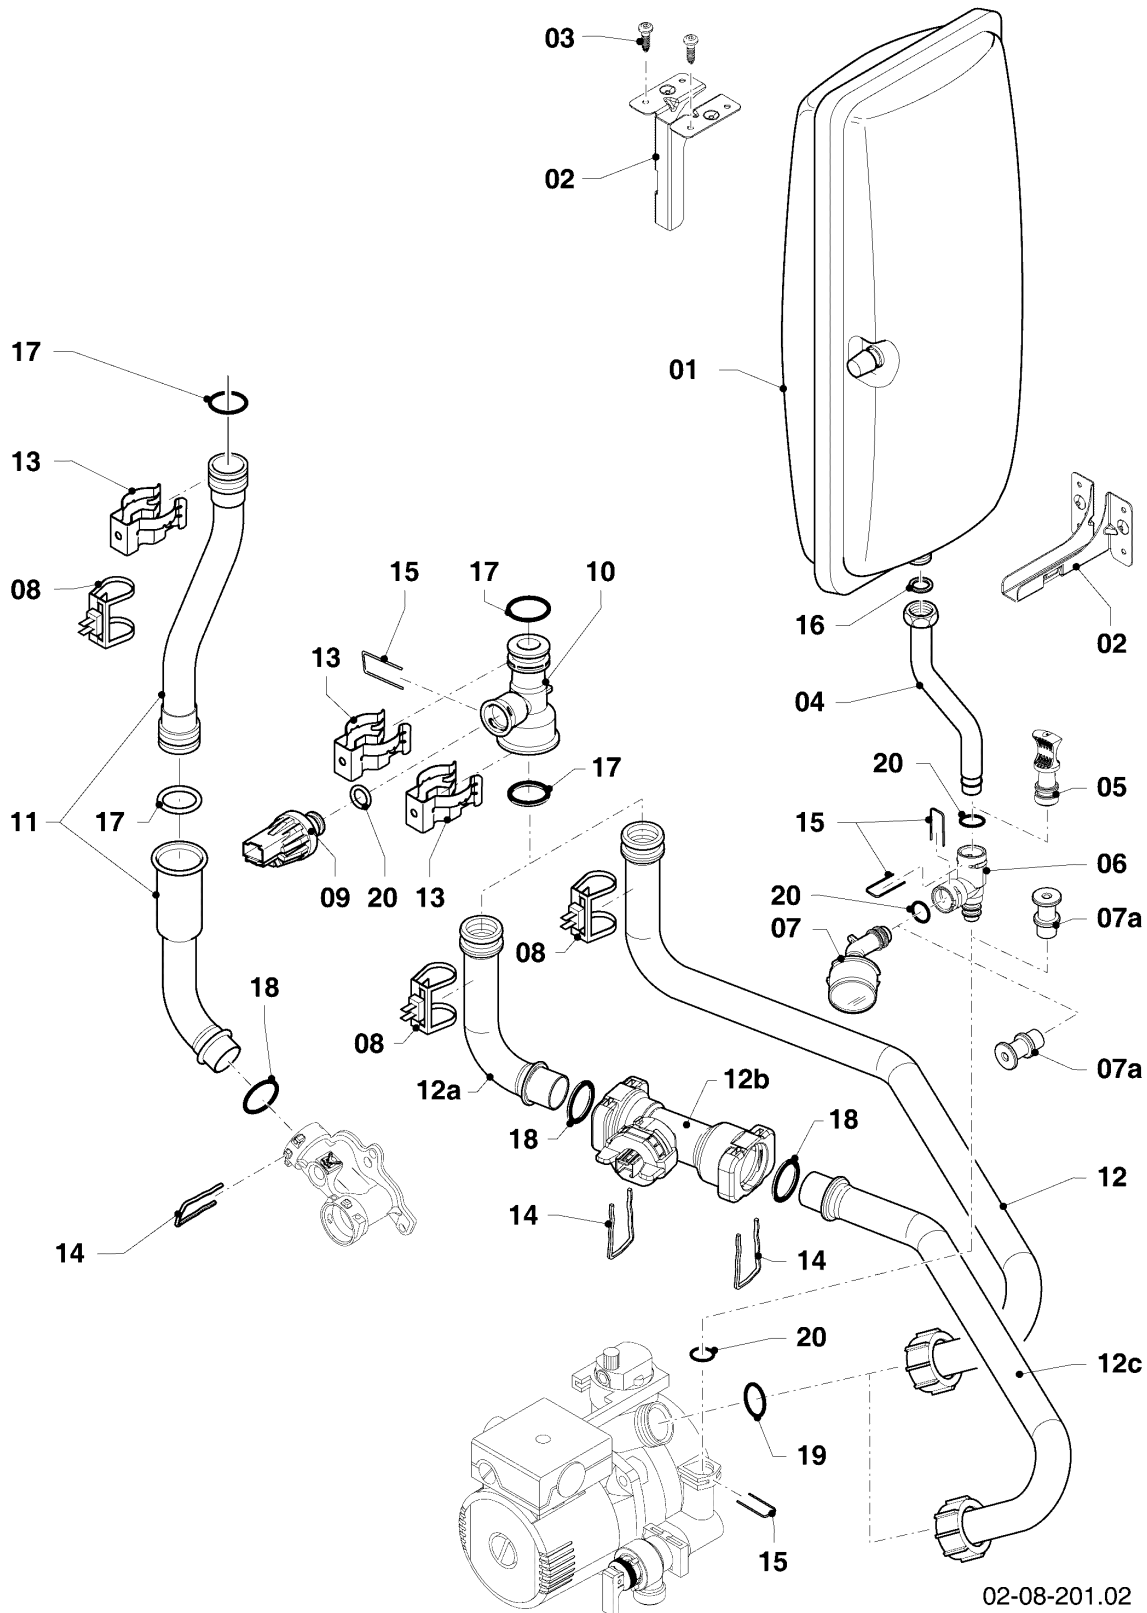

Gas-Wandheizgerät ecoTEC VC Brennwert

VC 316/5-5 R2

08b - Rohre und ADG

-> zum Ersatzteilkauf bei www.loebbeshop.de <-

Gas-Wandheizgerät ecoTEC VC Brennwert

VC 316/5-5 R2

08b - Rohre und ADG

Pos.	Teilenummer	Beschreibung	Hinweis, Bemerkung
01	181051	Ausdehnungsgefäß, 10 L	
02	0020144598	Halter, ADG	mit Pos. 03
03	0020136643	Schraube, (10 St.)	
04	0020144605	Rohr, ADG	mit Pos. 15,16,20
05	-	-	nicht für diese Geräte
06	0020144608	Adapter	mit Pos. 15,20
07	0020144606	Manometer	mit Pos. 15,20
07a	-	-	nicht für diese Geräte
08	193592	Fühler (NTC, 19mm)	
09	0020059717	Fühler, Wasserdrucksensor	mit Pos. 15,20
10	0020087657	Adapter	mit Pos. 15,17,20
11	0020068957	Rohr, Teleskop	VC 316/5-5 R2, mit Pos. 17,18
12	-	-	nicht für diese Geräte
12a	0020178129	Rohr	mit Pos. 13,14,17,18
12b	0020045923	Sensor (Vortex, DN15)	mit Pos. 18
12c	0020178130	Rohr	mit Pos. 14,18,19
13	103417	Klammer, (10 St.)	
14	178992	Klammer, (10 St.)	
15	0020107694	Klammer, (5 St.)	
16	981149	Rechteckdichtring, (10 St.)	
17	103415	O-Ring, (10 St.)	
18	193537	O-Ring, (10 St.)	
19	193539	O-Ring, (10 St.)	
20	178993	O-Ring, (10 St.)	

-> zum Ersatzteilkauf bei www.loebbeshop.de <-