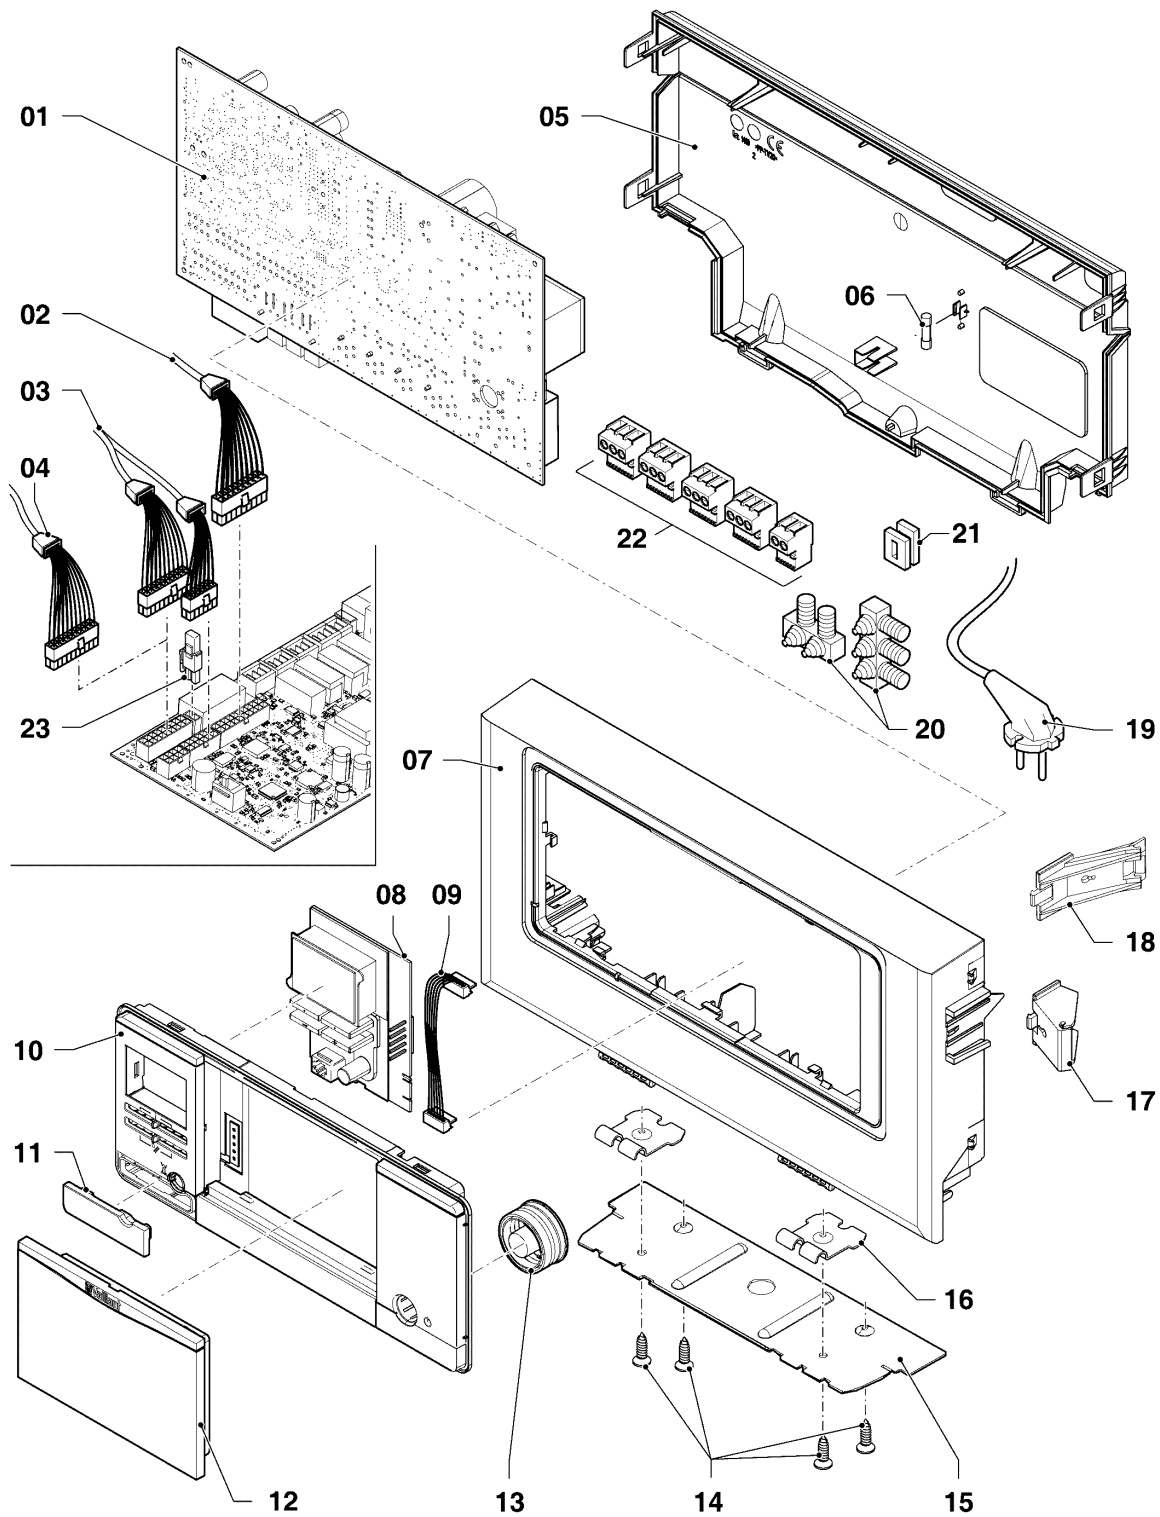

Gas-Wandheizgerät ecoTEC VC Brennwert

VC 316/5-5 R2

12 - Schaltkasten

02-12-061.01

-> zum Ersatzteilkauf bei www.loebbeshop.de <-

Gas-Wandheizgerät ecoTEC VC Brennwert

VC 316/5-5 R2

12 - Schaltkasten

Pos.	Teilenummer	Beschreibung	Hinweis, Bemerkung
01	0020135165	Leiterplatte	mit Pos. 22
02	0020178146	Kabelbaum	
03	0020135156	Kabelbaum	VC 316/5-5 R2
04	-	-	nicht für diese Geräte
05	0020136635	Gehäuse, Rückwand (mit Sicherung T2H)	mit Pos. 06
06	0020067507	Sicherung 2,0 A T2H (10 St.)	
07	0020136631	Gehäuse, Vorderteil (plus)	mit Pos. 10,11,12,13
08	0020136628	Display	
09	0020136630	Kabel, Display	
10	-	-	nicht als Ersatzteil lieferbar, siehe Pos. 07
11	0020136640	Deckel, Diagnoseanschluss	
12	0020136633	Deckel, Regler (plus)	
13	0020136642	Knopf, Netzschalter (plus)	
14	0020136643	Schraube, (10 St.)	
15	0020144613	Halter, Verlängerung	VC 316/5-5 R2, mit Pos. 14
16	0020144611	Halter, Schaltkasten (2 St.)	mit Pos. 14
17	193584	Abstandhalter, (2 St.)	VC 316/5-5 R2
18	-	-	nicht für diese Geräte
19	0020135164	Kabel, Netzkabel	
20	078533	Zugentlaster, Set	
21	139438	Stopfen, klein	
22	0020136646	Steckverbinder, ProE (Set)	
23	0020135126	Vordüse + Gaskodierstecker (gelb)	für Erdgas H
23	0020135127	Vordüse + Gaskodierstecker (blau)	für Erdgas L
23	0020135128	Vordüse + Gaskodierstecker (grau)	für Flüssiggas P
23	0020176133	Vordüse + Gaskodierstecker (rot)	nur für Erdgas H nach Anforderung des 'Hamburger Förderprogramm'
23	0020135126	Vordüse + Gaskodierstecker (gelb)	nur für Erdgas L nach Anforderung des 'Hamburger Förderprogramm'

-> zum Ersatzteilkauf bei www.loebbeshop.de <-