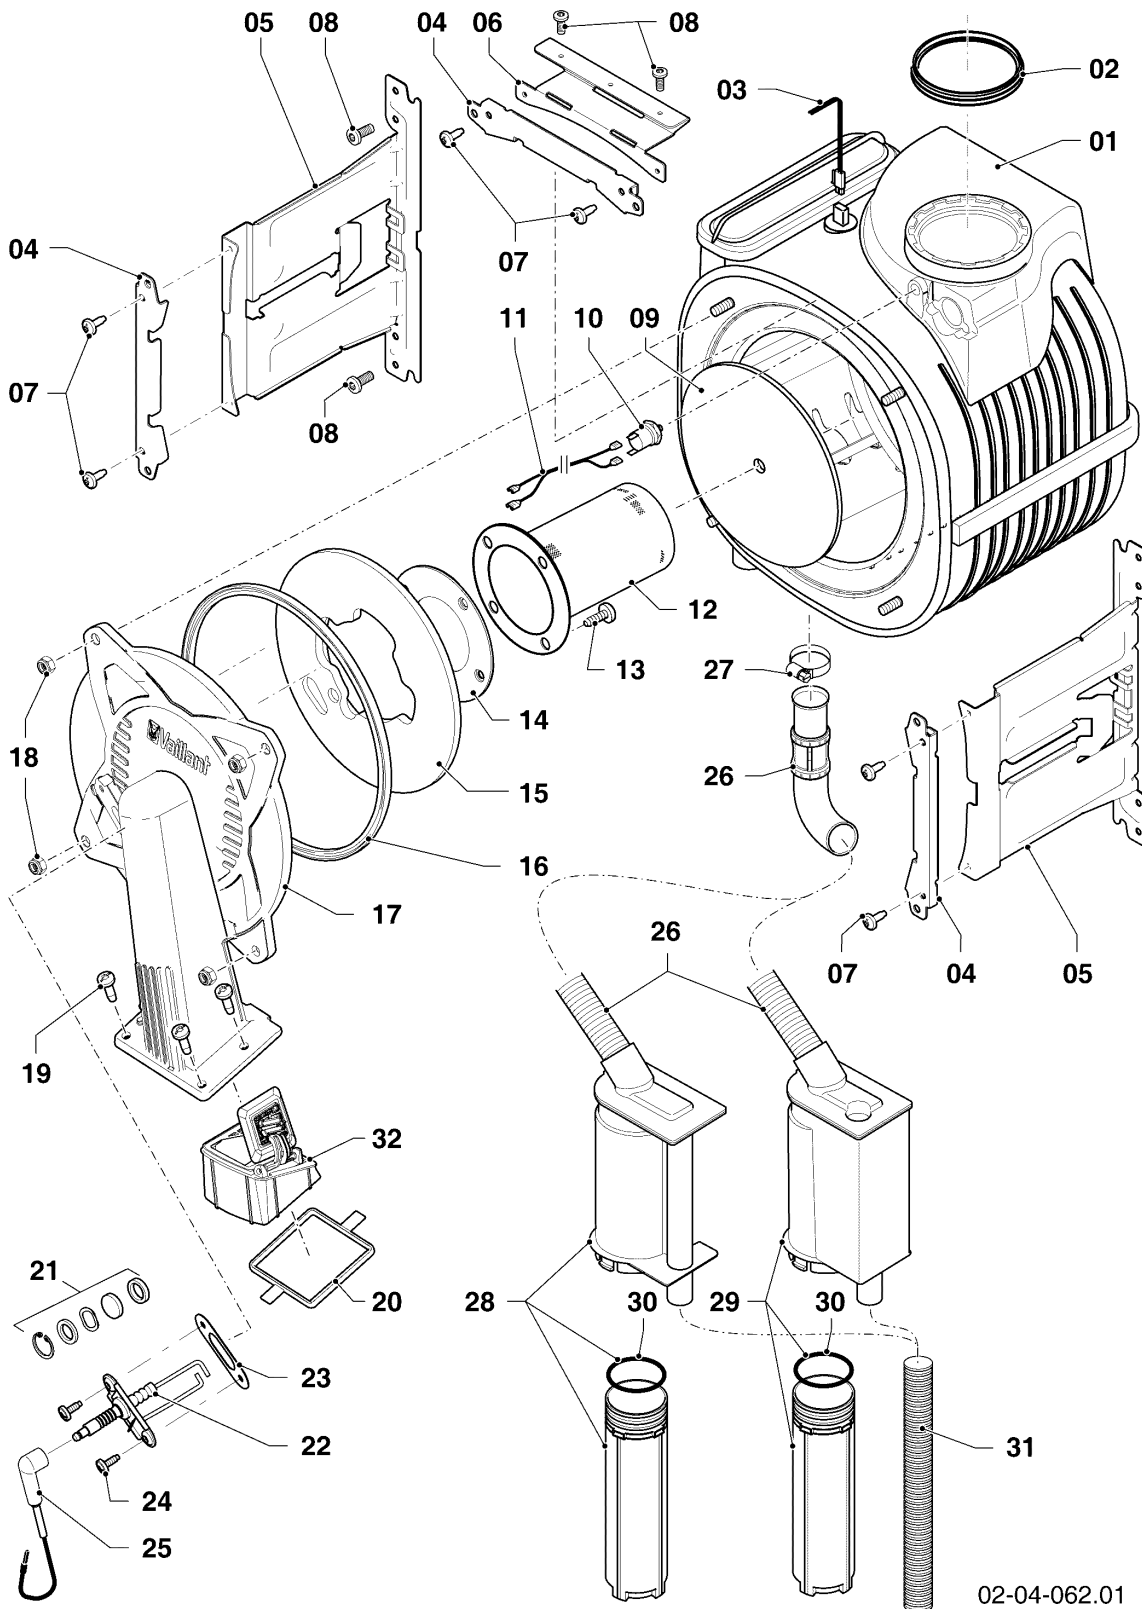

Gas-Wandheizgerät ecoTEC VC Brennwert

VC 316/5-5 R2

04 - Brenner, Wärmetauscher

-> zum Ersatzteilkauf bei www.loebbeshop.de <-

Gas-Wandheizgerät ecoTEC VC Brennwert

VC 316/5-5 R2

04 - Brenner, Wärmetauscher

Pos.	Teilenummer	Beschreibung	Hinweis, Bemerkung
01	0020135133	Wärmetauscher HW	VC 316/5-5 R2, mit Pos. 03,09,16,18,27
02	981227	Dichtung, EPDM (DN 80)	
03	0020135109	Kabel	VC 316/5-5 R2
04	0020135117	Klammer, Halter PWT	mit Pos. 07
05	0020135114	Halter, PWT	VC 316/5-5 R2, mit Pos. 07,08
06	-	-	nicht für diese Geräte
07	0020133828	Schraube, (10 St.)	
08	0020136643	Schraube, (10 St.)	
09	0020143489	Isolierung, 16 mm mit Clips	
10	-	-	nicht für diese Geräte
11	-	-	nicht für diese Geräte
12	050430	Brenner	VC 316/5-5 R2, mit Pos. 13,14
13	105900	Linsenschraube, (10 St.)	
14	981103	Dichtung, Brenner	
15	193595	Isolierplatte	mit Pos. 13,14
16	0020025929	Dichtungssatz, Brennerflansch	mit Pos. 18
17	0020135118	Flansch	mit Pos. 13,14,16,18,19,20,21,23,24
18	0020026537	Mutter, (5 St.)	
19	193597	Schraube, (10 St.)	
20	193594	Dichtung	
21	161245	Schauglas	
22	0020133816	Elektrode, Zündung und Überwachung	mit Pos. 23,24
23	981330	Dichtung, Zündelektrode	
24	118937	Flachkopfschraube, M 5x12	
25	0020135119	Kabel, Zündung	
25	0020075412	Stecker, Zündung	
26	-	-	nicht als Ersatzteil lieferbar, siehe Pos. 28
27	0020135121	Schelle	
28	0020184119	Siphon	mit Pos. 26,27
29	-	-	nicht für diese Geräte

-> zum Ersatzteilkauf bei www.loebbeshop.de <-