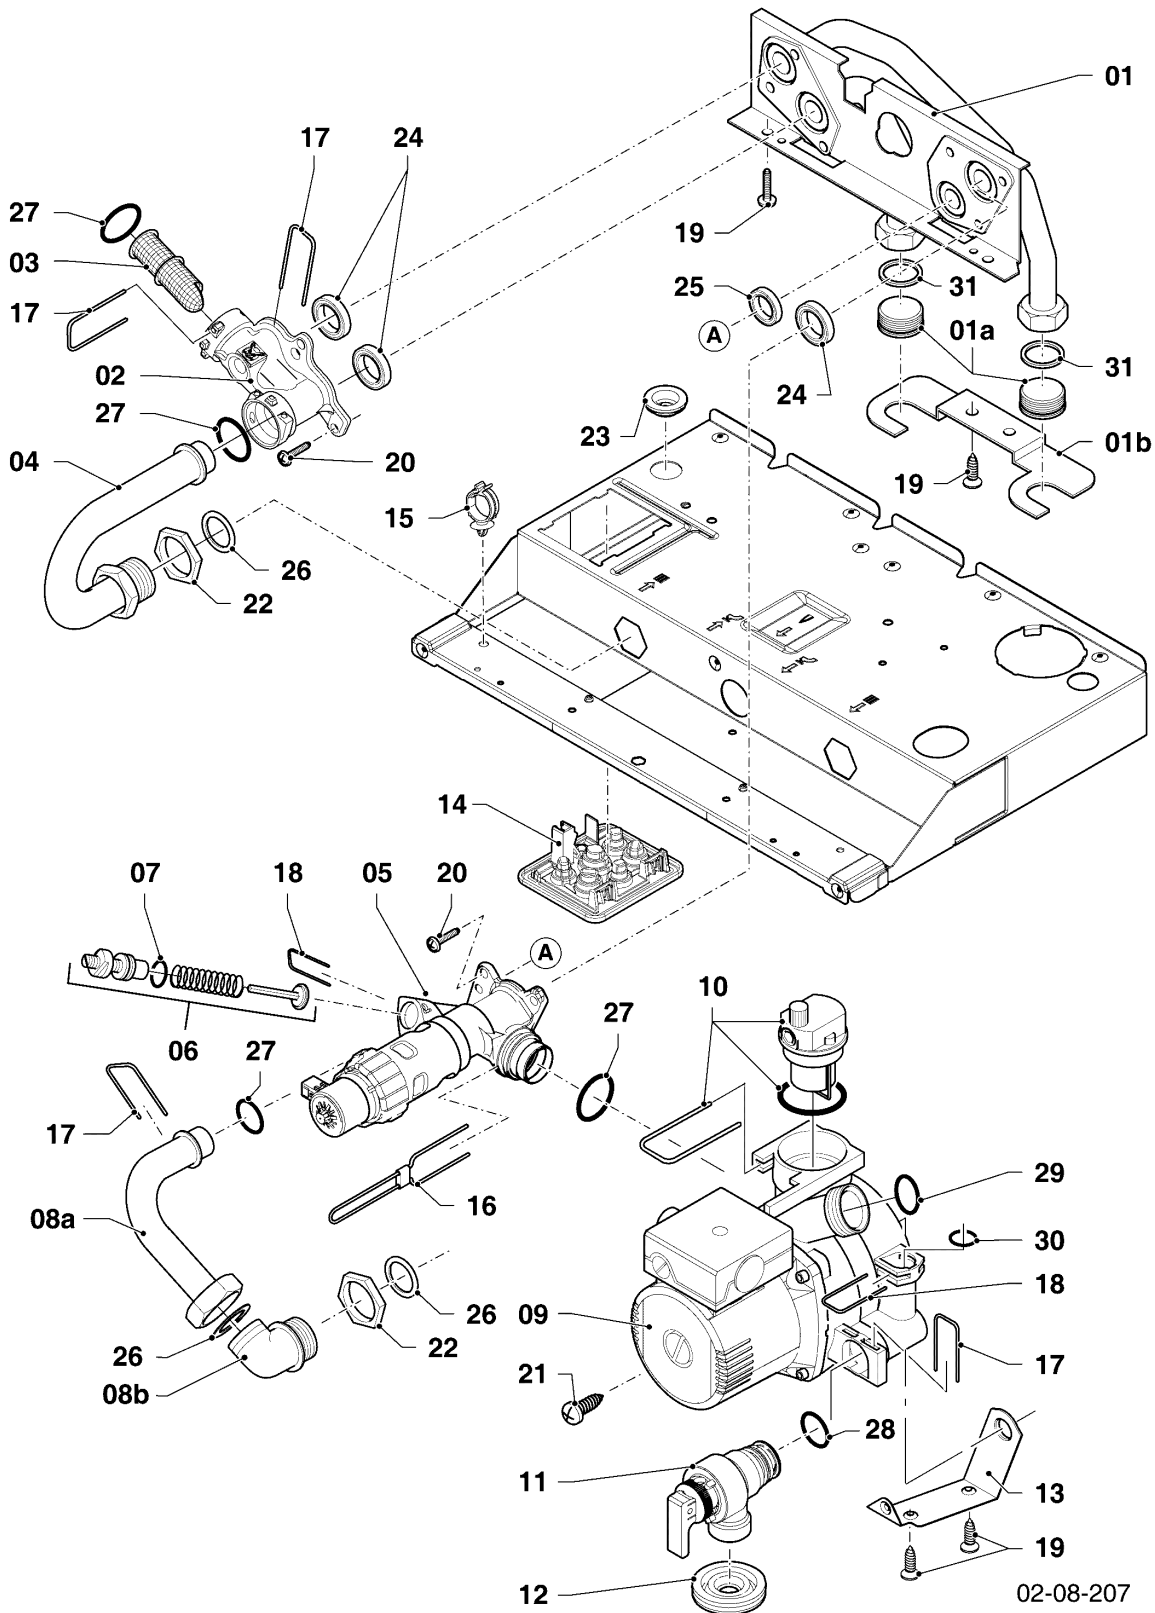

Gas-Wandheizgerät ecoTEC VC Brennwert

VC 316/5-5 R2

08a - Hydroblock

02-08-207

-> zum Ersatzteilkauf bei www.loebbeshop.de <-

Gas-Wandheizgerät ecoTEC VC Brennwert

VC 316/5-5 R2

08a - Hydroblock

Pos.	Teilenummer	Beschreibung	Hinweis, Bemerkung
01	0020046782	Hydroplatte	mit Pos. 19,20,24,25,27
01a	0020052070	Stopfen, Set a 2 St.	mit Pos. 31
01b	-	-	nicht als Ersatzteil lieferbar
02	0020140559	Anschluss, Vorlauf, Kunststoff	mit Pos. 03,17,18,20,24,27,30
03	179030	Sieb	mit Pos. 17,27
04	179033	Rohr	mit Pos. 22,26,27
05	0020020015	Vorrangumschaltventil, Kunststoff	mit Pos. 17,20,24,25,27
06	178980	Bypass	mit Pos. 07,18
07	981165	O-Ring, (10 St.)	
08a	179036	Rohr	mit Pos. 26,27
08b	179035	Anschlussstück, ohne Fülleinrichtung	mit Pos. 26
09	0020176087	Pumpe	mit Pos. 10,13,17,18,19,21,24,25,27,28,29, 30
10	104521	Schnellentlüfter	
11	178985	Sicherheitsventil, 3 bar	mit Pos. 17,28
12	0020039723	Dichtung	
13	178984	Halter	mit Pos. 19,21
14	0020144603	Kabeldurchführung	
15	0020144599	Clip, (5 St.)	
16	178981	Klammer	
17	178992	Klammer, (10 St.)	
18	0020107694	Klammer, (5 St.)	
19	0020107695	Schraube, (10 St.)	
20	0020133828	Schraube, (10 St.)	
21	0020133833	Schraube, (10 St.)	
22	0020144600	Mutter, G3/4 (4 St.)	
23	509120	Dichtung, (10 St.)	
24	193535	Dichtung, Typ-C (10 St.)	
25	178969	Dichtung, Typ-C (10 St.)	
26	981140	Rechteckdichtring, 3/4 (10 St.)	
27	193537	O-Ring, (10 St.)	

-> zum Ersatzteilkauf bei www.loebbeshop.de <-