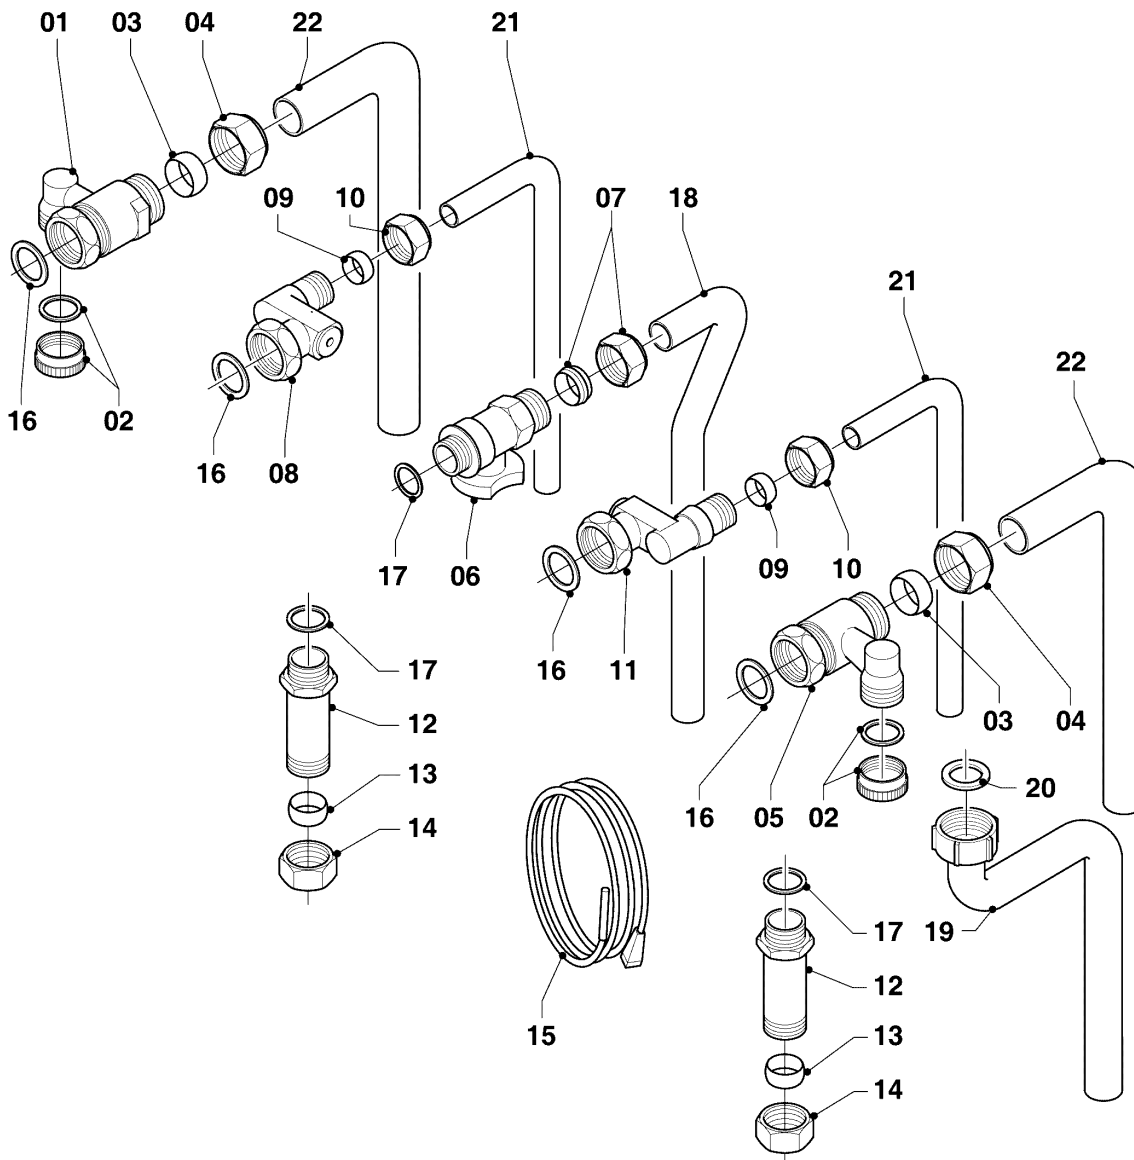

Gas-Wandheizgerät ecoTEC VC Brennwert

VC 316/5-5 R2

08c - Anschlusszubehör

02-08-156.02

-> zum Ersatzteilkauf bei www.loebbeshop.de <-

Gas-Wandheizgerät ecoTEC VC Brennwert

VC 316/5-5 R2

08c - Anschlusszubehör

Pos.	Teilenummer	Beschreibung	Hinweis, Bemerkung
01	0020057190	Ventil, li	mit Pos. 02-04,16
02	0020057200	Kappe, Wartungshahn	
03	980603	Dichtung	
04	111246	Mutter	
05	0020057191	Ventil, re	mit Pos. 02-04,16
06	0020057192	Gasventil	mit Pos. 07,17
06	0020100813	Griff, Gasventil	
07	0020057201	Mutter, Gasventil	
08	-	-	Position entfällt für diese Geräte
09	-	-	Position entfällt für diese Geräte
10	-	-	Position entfällt für diese Geräte
11	-	-	Position entfällt für diese Geräte
12	087941	Anschlussstück	Speicheranschluß
13	0020204557	Dichtung (10 St.)	Speicheranschluß
14	111214	Überwurfmutter	Speicheranschluß
15	253583	Fühler (Speicherfühler, NTC)	Speicheranschluß
16	981140	Rechteckdichtring, 3/4 (10 St.)	
17	981142	Rechteckdichtring, (10 St.)	
18	0020057202	Rohr, Gas vernickelt	
18	0020100819	Rohr, Gas, unvernickelt	
19	0020010297	Rohr, Ablauf Sicherheitsventil	mit Pos. 20
20	0020010298	Rechteckdichtring, (10 St.)	
21	-	-	Position entfällt für diese Geräte
22	0020057203	Rohr, HW vernickelt	mit Pos. 03
22	0020100818	Rohr, HW (unvernickelt)	mit Pos. 03

-> zum Ersatzteilkauf bei www.loebbeshop.de <-