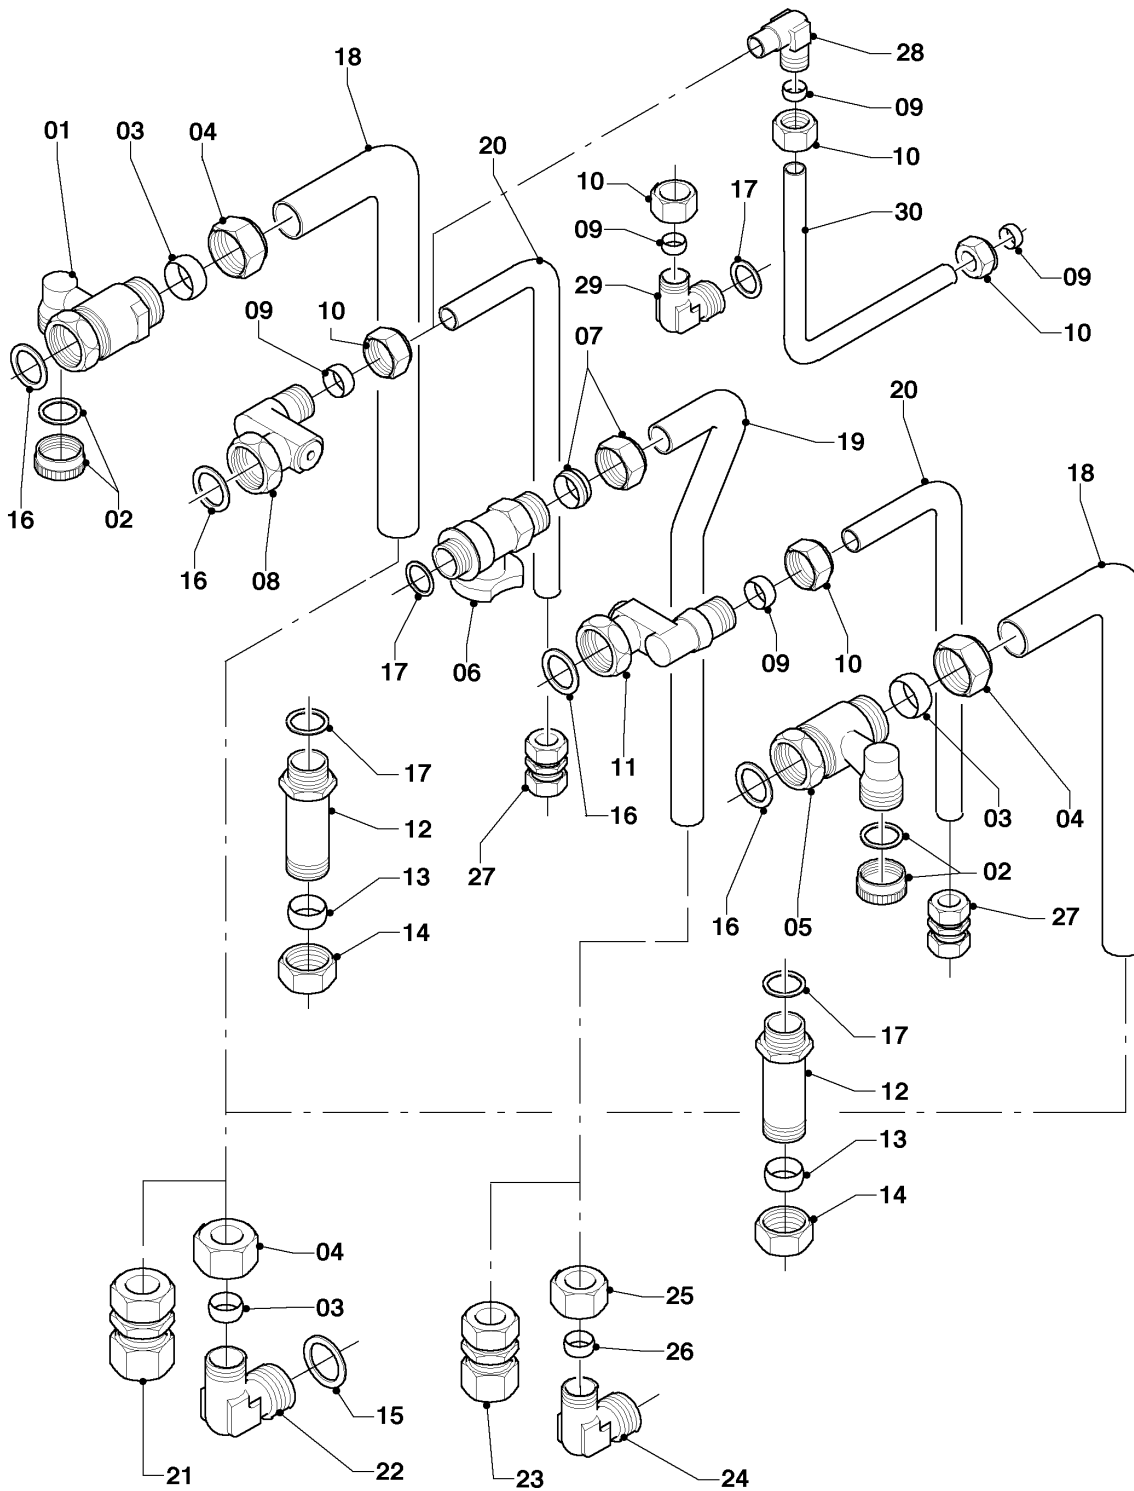

Gas-Wandheizgerät ecoTEC VC Brennwert

VC 316/5-5 R2

08e - Austausch ohne Gas- u. Wartungshahn

02 - 08 - 158

-> zum Ersatzteilkauf bei www.loebbeshop.de <-

Gas-Wandheizgerät ecoTEC VC Brennwert

VC 316/5-5 R2

08e - Austausch ohne Gas- u. Wartungshahn

Pos.	Teilenummer	Beschreibung	Hinweis, Bemerkung
01	0020057190	Ventil, li	mit Pos. 02-04,16
02	0020057200	Kappe, Wartungshahn	
03	980603	Dichtung	
04	111246	Mutter	
05	0020057191	Ventil, re	mit Pos. 02-04,16
06	0020057192	Gasventil	mit Pos. 07,17
06	0020100813	Griff, Gasventil	
07	0020057201	Mutter, Gasventil	
08	-	-	Position entfällt für diese Geräte
09	-	-	Position entfällt für diese Geräte
10	-	-	Position entfällt für diese Geräte
11	-	-	Position entfällt für diese Geräte
12	087941	Anschlussstück	Speicheranschluß
13	0020204557	Dichtung (10 St.)	Speicheranschluß
14	111214	Überwurfmutter	Speicheranschluß
15	0020107800	Rechteckdichtring, (10 St.)	
16	981140	Rechteckdichtring, 3/4 (10 St.)	
17	981142	Rechteckdichtring, (10 St.)	
18	0020057203	Rohr, HW vernickelt	mit Pos. 03
18	0020100818	Rohr, HW (unvernickelt)	mit Pos. 03
19	0020057202	Rohr, Gas vernickelt	mit Pos. 07
19	0020100819	Rohr, Gas, unvernickelt	
20	-	-	Position entfällt für diese Geräte
21	0020057206	Verschraubung, Quetsch 22xG3/4	
22	0020057205	Verschraubung, Winkel HV-HR	mit Pos. 03,04,15
23	0020057207	Verschraubung, Quetsch 15xR1/2	
24	0020057204	Verschraubung, Winkel Gas	mit Pos. 25,26
25	-	-	nicht einzeln lieferbar, siehe Pos. 24
26	-	-	nicht einzeln lieferbar, siehe Pos. 24
27	-	-	Position entfällt für diese Geräte

-> zum Ersatzteilkauf bei www.loebbeshop.de <-