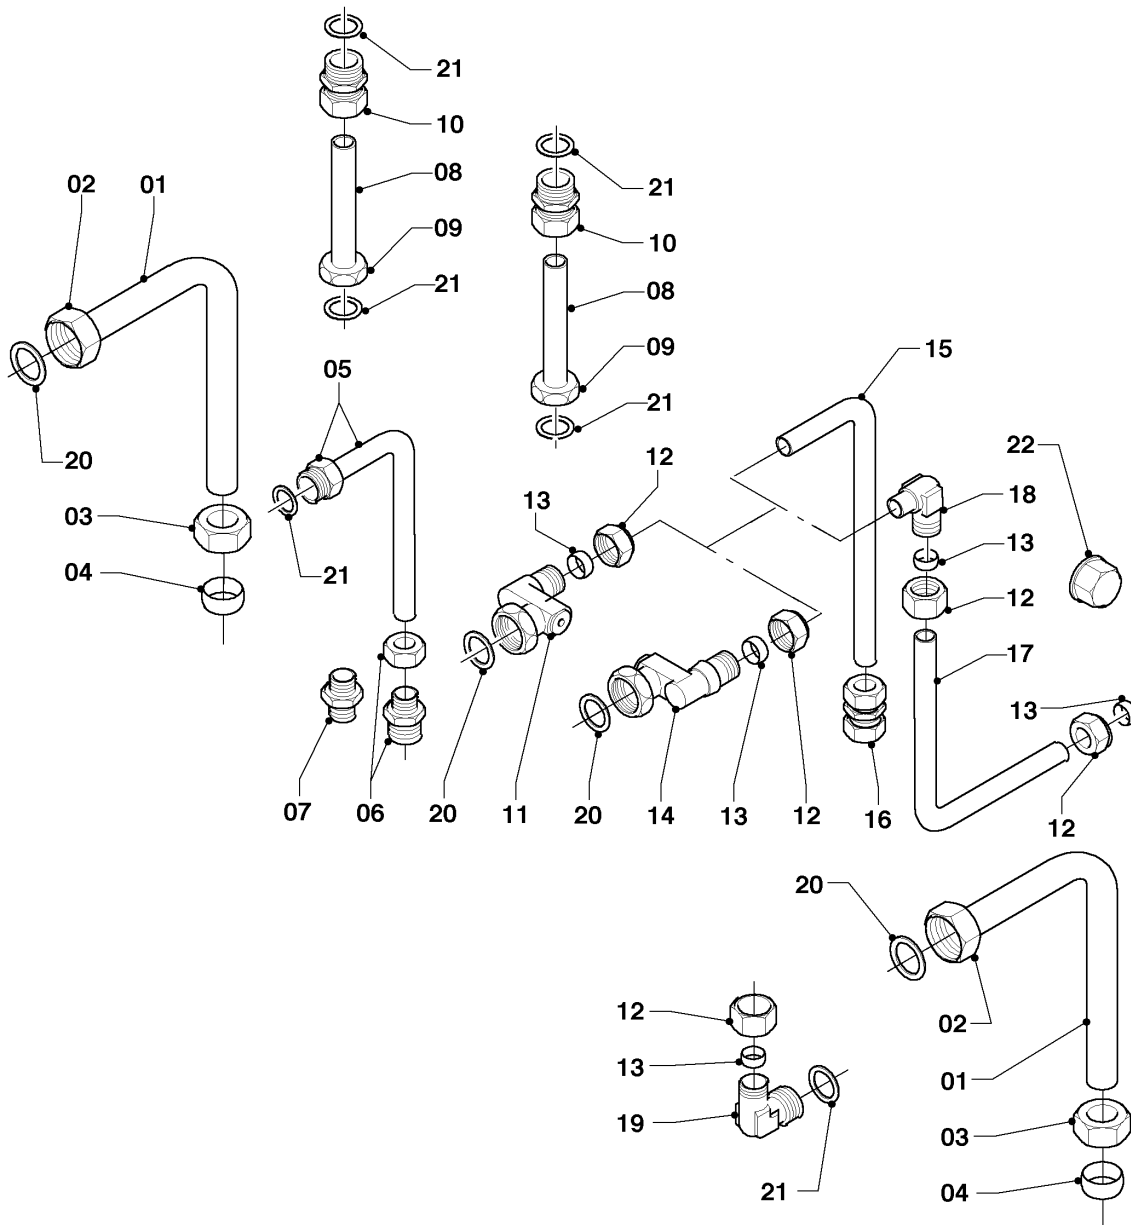

Gas-Wandheizgerät ecoTEC VC Brennwert

VC 316/5-5 R2

08d - Austausch mit Gas- u. Wartungshahn

02 - 08 - 157

-> zum Ersatzteilkauf bei www.loebbeshop.de <-

Gas-Wandheizgerät ecoTEC VC Brennwert

VC 316/5-5 R2

08d - Austausch mit Gas- u. Wartungshahn

Pos.	Teilenummer	Beschreibung	Hinweis, Bemerkung
01	0020057197	Rohr, HW vernickelt	mit Pos. 02,20
02	0020204560	Mutter	
03	080177	Mutter	
04	080184	Schneidring	
05	0020057198	Rohr, Gas vernickelt	mit Pos. 21
06	083408	Quetschverschraubung, R 1/2	
07	0020057195	Anschluss, Gas R 3/4 x G1/2	
08	0020057212	Rohr, Speicher vernickelt	mit Pos. 09,21
09	111309	Überwurfmutter	
10	0020057213	Quetschverschraubung	mit Pos. 21
11	-	-	Position entfällt für diese Geräte
12	-	-	Position entfällt für diese Geräte
13	-	-	Position entfällt für diese Geräte
14	-	-	Position entfällt für diese Geräte
15	-	-	Position entfällt für diese Geräte
16	-	-	Position entfällt für diese Geräte
17	-	-	Position entfällt für diese Geräte
18	-	-	Position entfällt für diese Geräte
19	-	-	Position entfällt für diese Geräte
20	981140	Rechteckdichtring, 3/4 (10 St.)	
21	981142	Rechteckdichtring, (10 St.)	
22	0020057196	Kappe, 1/2	

-> zum Ersatzteilkauf bei www.loebbeshop.de <-