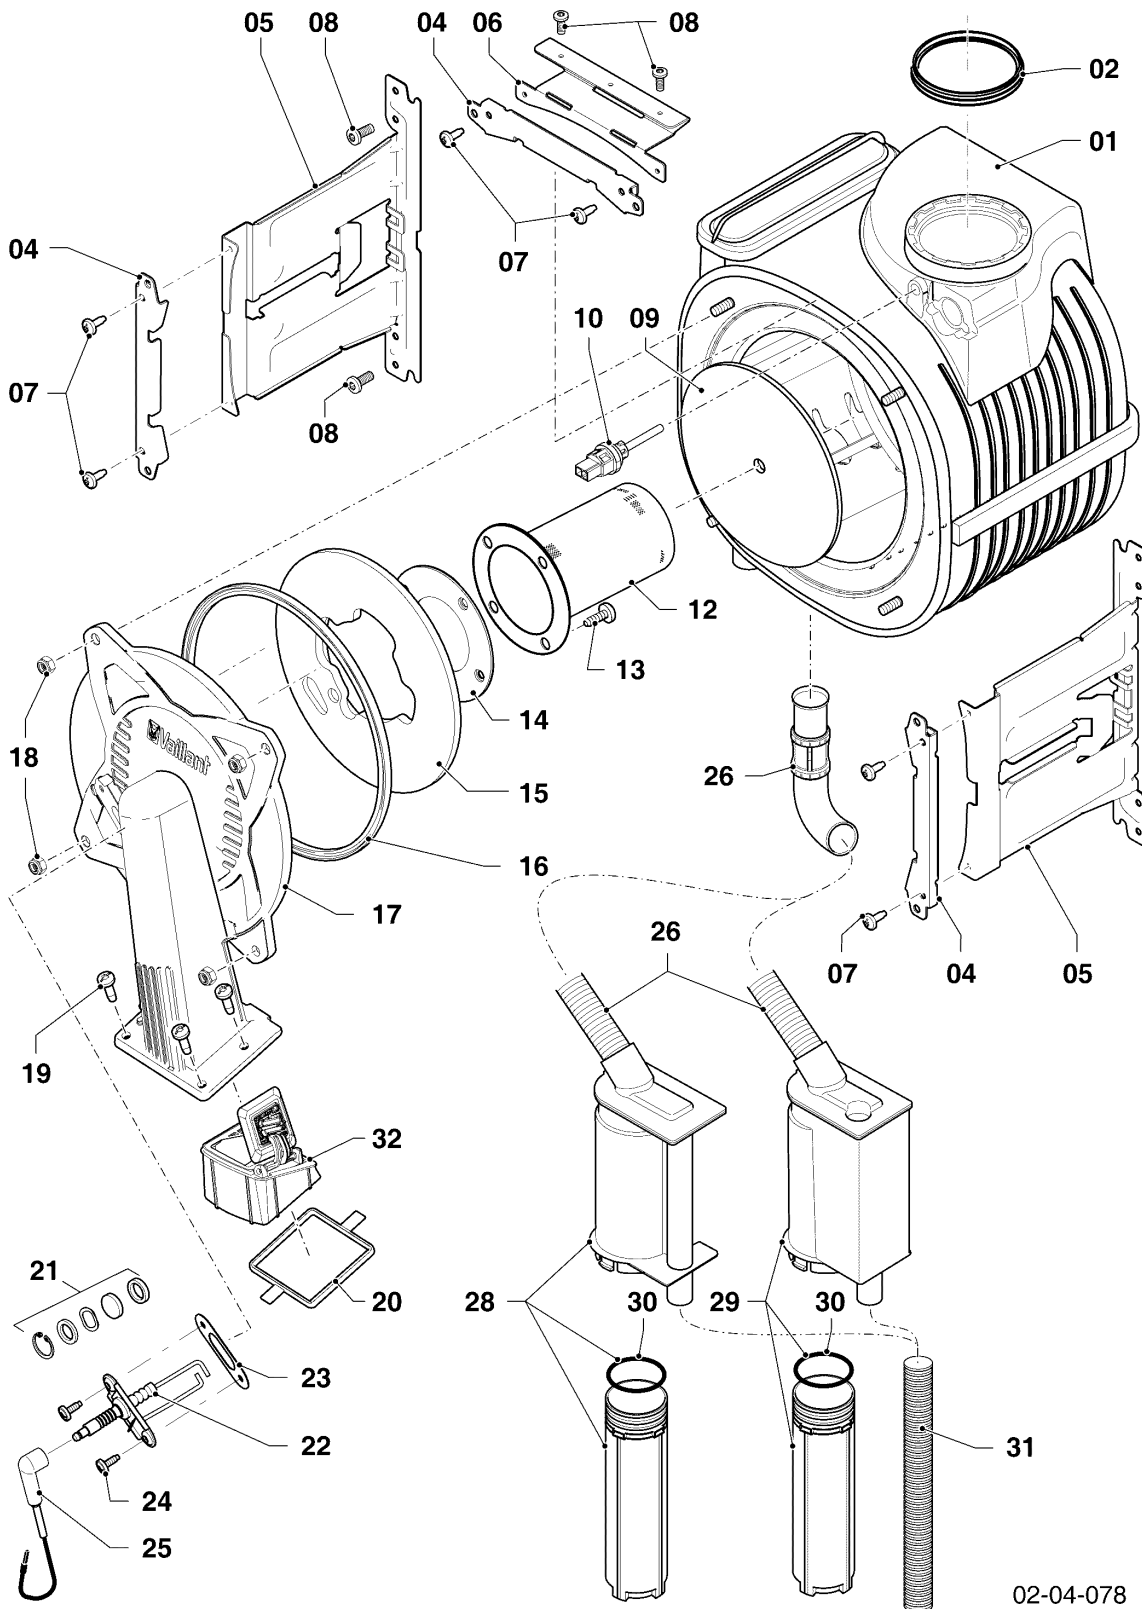

Gas-Wandheizgerät ecoTEC VC Brennwert

VC 316/5-5 R4

04 - Brenner, Wärmetauscher

02-04-078

-> zum Ersatzteilkauf bei www.loebbeshop.de <-

Gas-Wandheizgerät ecoTEC VC Brennwert

VC 316/5-5 R4

04 - Brenner, Wärmetauscher

Pos.	Teilenummer	Beschreibung	Hinweis, Bemerkung
01	0020209546	Wärmetauscher HW	VC 316/5-5 R4, mit Pos. 09,16,18
02	981227	Dichtung, EPDM (DN 80)	
04	0020135117	Klammer, Halter PWT	mit Pos. 07
05	0020135114	Halter, PWT	VC 316/5-5 R4, mit Pos. 07,08
06	-	-	nicht für diese Geräte
07	0020133828	Schraube, (10 St.)	
08	0020136643	Schraube, (10 St.)	
09	0020143489	Isolierung, 16 mm mit Clips	
10	-	-	nicht für diese Geräte
12	050430	Brenner	VC 316/5-5 R4, mit Pos. 13,14
13	105900	Linsenschraube, (10 St.)	
14	981103	Dichtung, Brenner	
15	193595	Isolierplatte	mit Pos. 13,14
16	0020025929	Dichtungssatz, Brennerflansch	mit Pos. 18
17	0020135118	Flansch	mit Pos. 13,14,16,18,19,20,21,23,24
18	0020026537	Mutter, (5 St.)	
19	193597	Schraube, (10 St.)	
20	193594	Dichtung	
21	161245	Schauglas	
22	0020133816	Elektrode, Zündung und Überwachung	mit Pos. 23,24
23	981330	Dichtung, Zündelektrode	
24	118937	Flachkopfschraube, M 5x12	
25	0020135119	Kabel, Zündung	
25	0020075412	Stecker, Zündung	
26	-	-	nicht als Ersatzteil lieferbar, siehe Pos. 28
28	0020184119	Siphon	mit Pos. 26
29	-	-	nicht für diese Geräte
30	0020077919	O-Ring, (5 St.)	
31	0020144602	Schlauch, Kondensat	
32	-	-	VC 316/5-5 R4, nicht für diese Geräte

-> zum Ersatzteilkauf bei www.loebbeshop.de <-