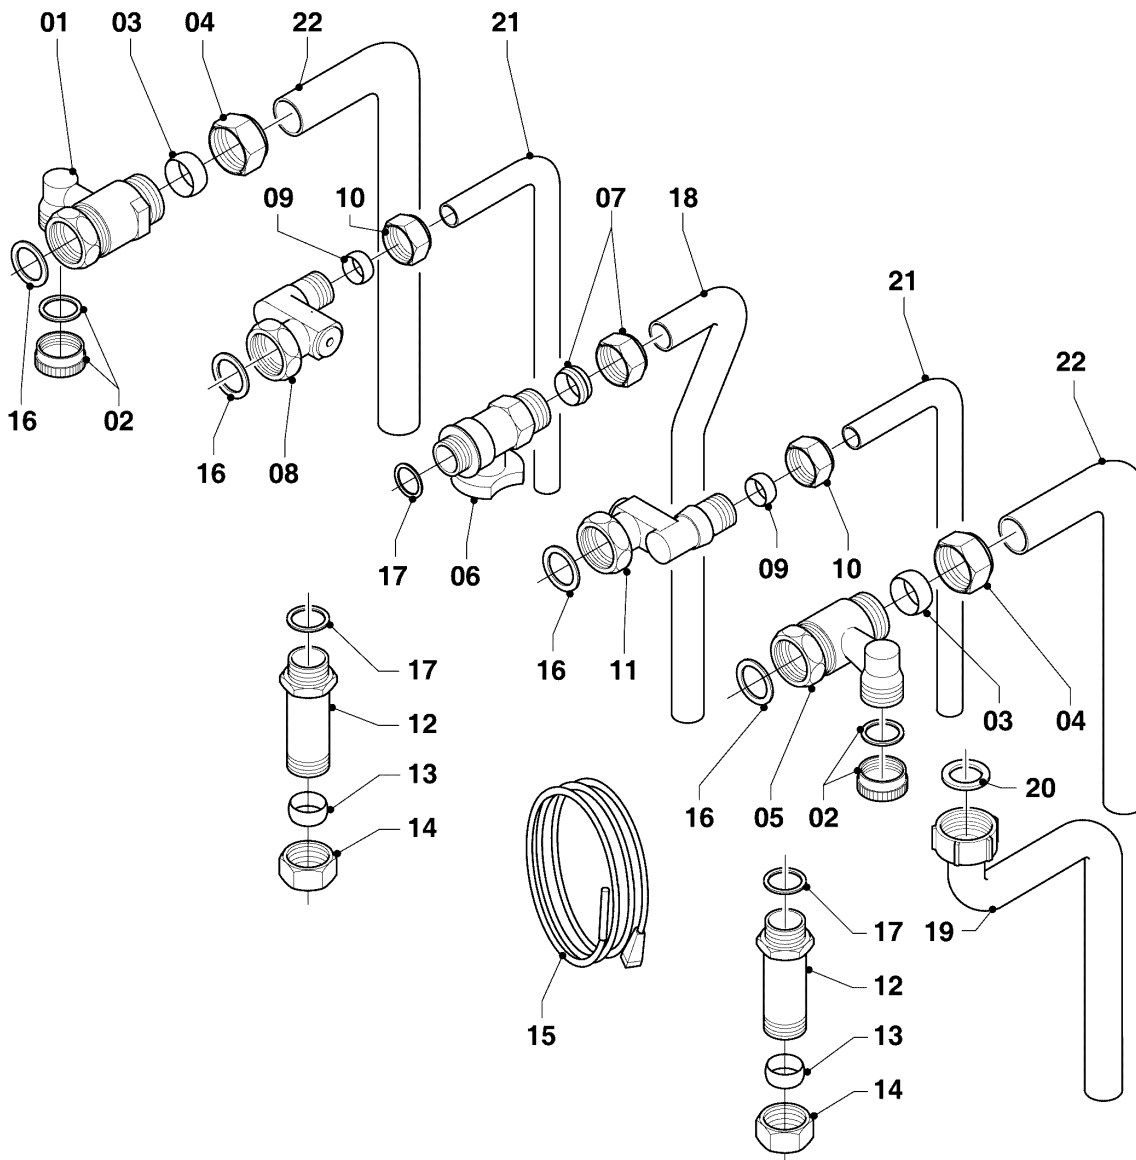

Gas-Wandheizgerät ecoTEC VC Brennwert

VC 316/5-5 R4

08c - Anschlusszubehör

02-08-156.02

-> zum Ersatzteilkauf bei www.loebbeshop.de <-

Gas-Wandheizgerät ecoTEC VC Brennwert

VC 316/5-5 R4

08c - Anschlusszubehör

Pos.	Teilenummer	Beschreibung	Hinweis, Bemerkung
01	0020057190	Ventil, li	mit Pos. 02-04,16
02	0020057200	Kappe, Wartungshahn	
03	980603	Dichtung	
04	111246	Mutter	
05	0020057191	Ventil, re	mit Pos. 02-04,16
06	0020057192	Gasventil	mit Pos. 07,17
06	0020100813	Griff, Gasventil	
07	0020057201	Mutter, Gasventil	
08	-	-	Position entfällt für diese Geräte
09	-	-	Position entfällt für diese Geräte
10	-	-	Position entfällt für diese Geräte
11	-	-	Position entfällt für diese Geräte
12	087941	Anschlussstück	Speicheranschluß
13	0020204557	Dichtung (10 St.)	Speicheranschluß
14	111214	Überwurfmutter	Speicheranschluß
15	253583	Fühler (Speicherfühler, NTC)	Speicheranschluß
16	981140	Rechteckdichtring, 3/4 (10 St.)	
17	981142	Rechteckdichtring, (10 St.)	
18	0020057202	Rohr, Gas vernickelt	
18	0020100819	Rohr, Gas, unvernickelt	
19	0020010297	Rohr, Ablauf Sicherheitsventil	mit Pos. 20
20	0020010298	Rechteckdichtring, (10 St.)	
21	-	-	Position entfällt für diese Geräte
22	0020057203	Rohr, HW vernickelt	mit Pos. 03
22	0020100818	Rohr, HW (unvernickelt)	mit Pos. 03

-> zum Ersatzteilkauf bei www.loebbeshop.de <-