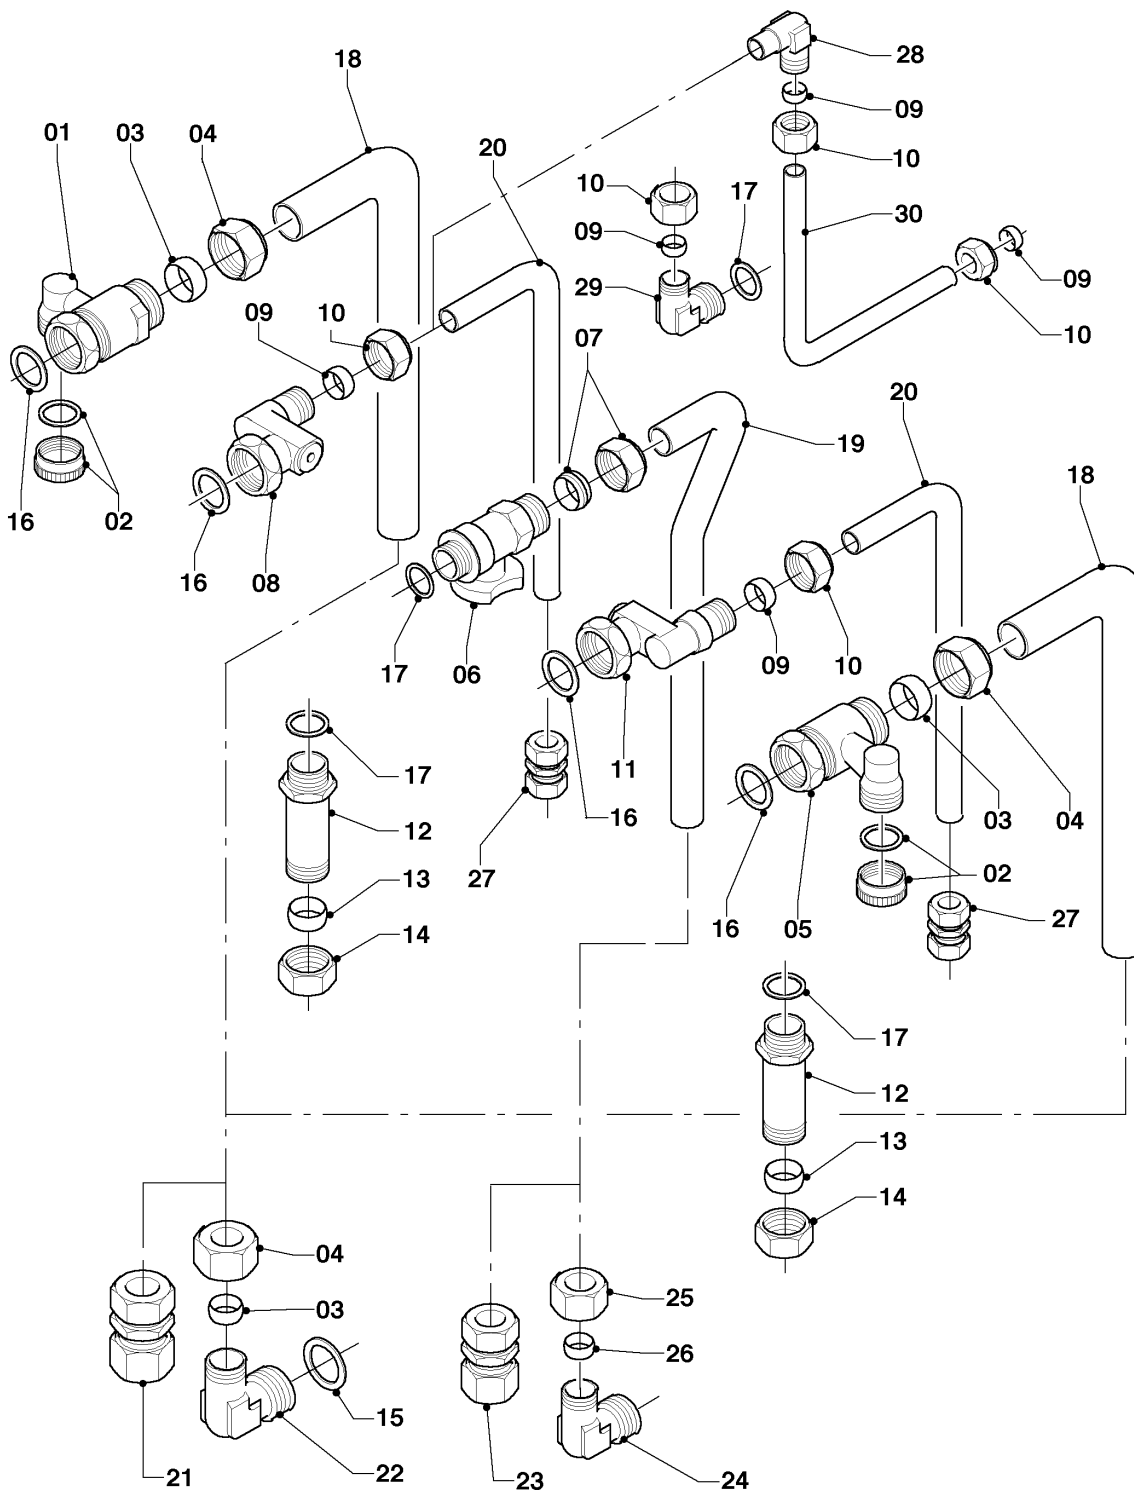

Gas-Wandheizgerät ecoTEC VC Brennwert

VC 316/5-5 R4

08e - Austausch ohne Gas- u. Wartungshahn

02 - 08 - 158

-> zum Ersatzteilkauf bei www.loebbeshop.de <-

Gas-Wandheizgerät ecoTEC VC Brennwert

VC 316/5-5 R4

08e - Austausch ohne Gas- u. Wartungshahn

Pos.	Teilenummer	Beschreibung	Hinweis, Bemerkung
01	0020057190	Ventil, li	mit Pos. 02-04,16
02	0020057200	Kappe, Wartungshahn	
03	980603	Dichtung	
04	111246	Mutter	
05	0020057191	Ventil, re	mit Pos. 02-04,16
06	0020057192	Gasventil	mit Pos. 07,17
06	0020100813	Griff, Gasventil	
07	0020057201	Mutter, Gasventil	
08	-	-	Position entfällt für diese Geräte
09	-	-	Position entfällt für diese Geräte
10	-	-	Position entfällt für diese Geräte
11	-	-	Position entfällt für diese Geräte
12	087941	Anschlussstück	Speicheranschluß
13	0020204557	Dichtung (10 St.)	Speicheranschluß
14	111214	Überwurfmutter	Speicheranschluß
15	0020107800	Rechteckdichtring, (10 St.)	
16	981140	Rechteckdichtring, 3/4 (10 St.)	
17	981142	Rechteckdichtring, (10 St.)	
18	0020057203	Rohr, HW vernickelt	mit Pos. 03
18	0020100818	Rohr, HW (unvernickelt)	mit Pos. 03
19	0020057202	Rohr, Gas vernickelt	mit Pos. 07
19	0020100819	Rohr, Gas, unvernickelt	
20	-	-	Position entfällt für diese Geräte
21	0020057206	Verschraubung, Quetsch 22xG3/4	
22	0020057205	Verschraubung, Winkel HV-HR	mit Pos. 03,04,15
23	0020057207	Verschraubung, Quetsch 15xR1/2	
24	0020057204	Verschraubung, Winkel Gas	mit Pos. 25,26
25	-	-	nicht einzeln lieferbar, siehe Pos. 24
26	-	-	nicht einzeln lieferbar, siehe Pos. 24
27	-	-	Position entfällt für diese Geräte

-> zum Ersatzteilkauf bei www.loebbeshop.de <-