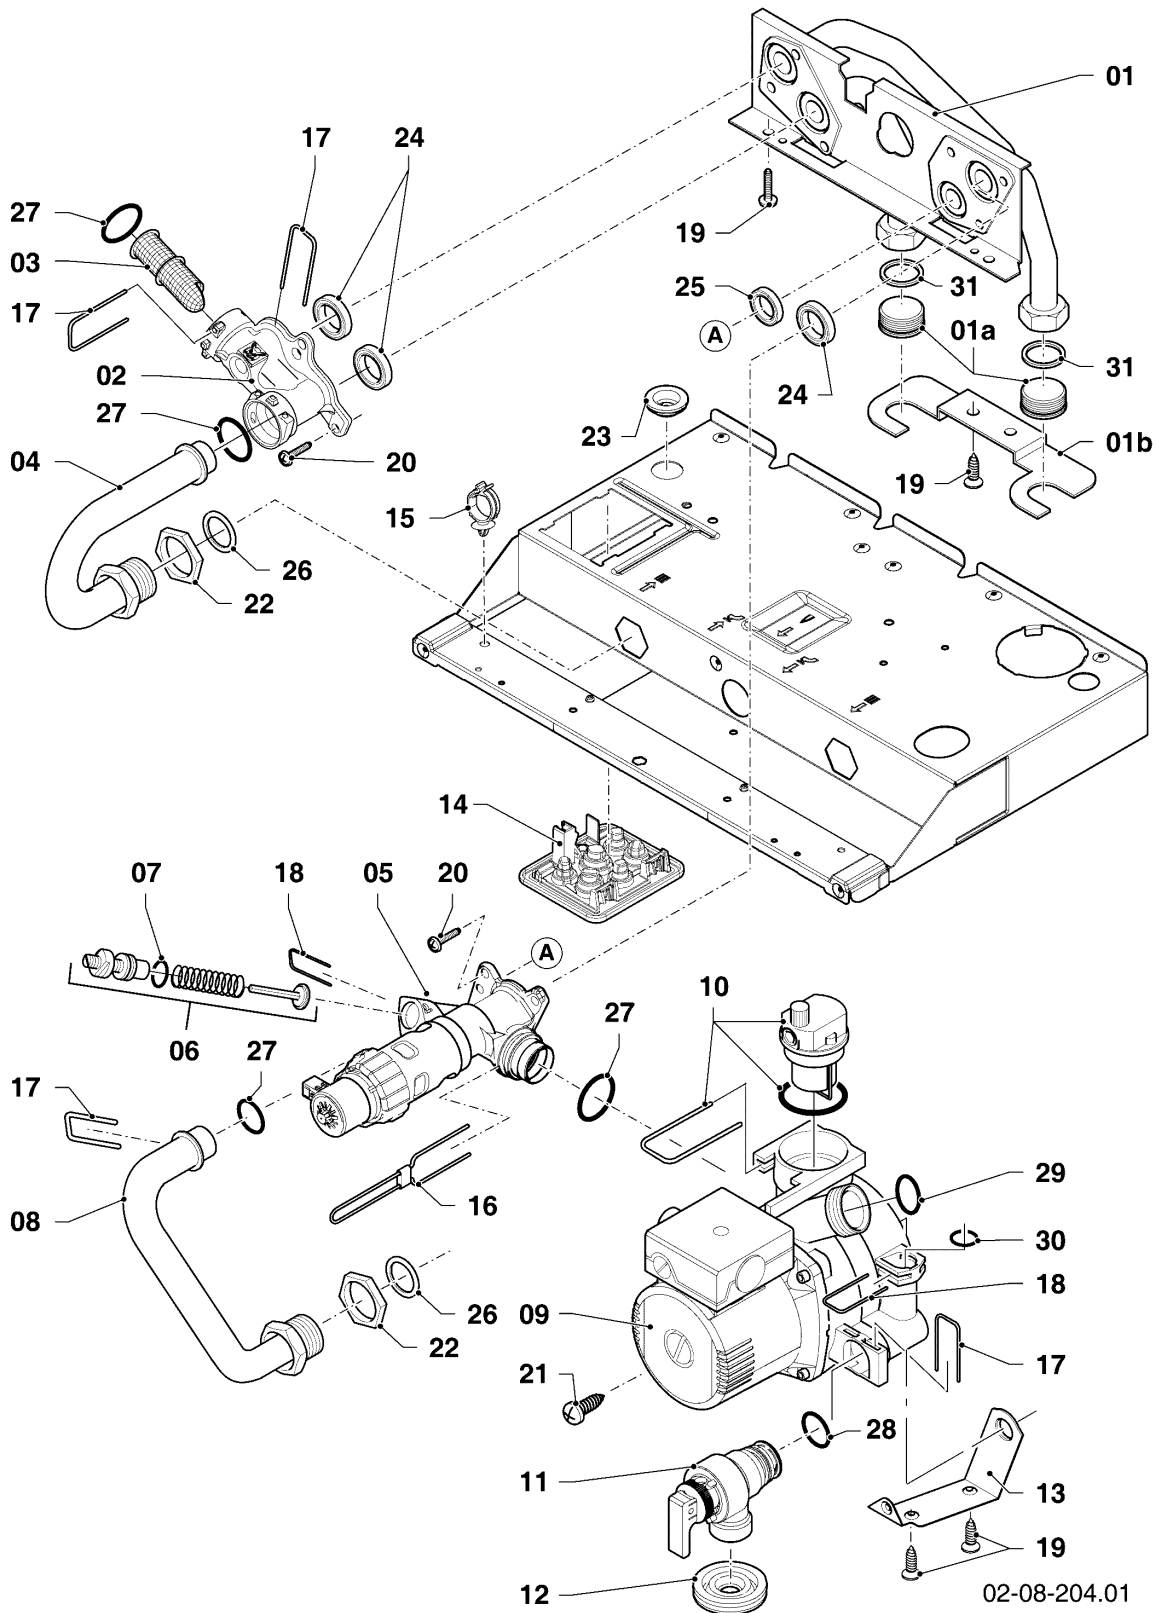

Gas-Wandheizgerät ecoTEC VC Brennwert

VC 316/5-5 R4

08a - Hydroblock

-> zum Ersatzteilkauf bei www.loebbeshop.de <-

Gas-Wandheizgerät ecoTEC VC Brennwert

VC 316/5-5 R4

08a - Hydroblock

Pos.	Teilenummer	Beschreibung	Hinweis, Bemerkung
01	0020046782	Hydroplatte	mit Pos. 19,20,24,25,27
01a	0020052070	Stopfen, Set a 2 St.	mit Pos. 31
01b	-	-	nicht als Ersatzteil lieferbar
02	0020140559	Anschluss, Vorlauf, Kunststoff	mit Pos. 03,17,18,20,24,27,30
03	179030	Sieb	mit Pos. 17,27
04	179033	Rohr	mit Pos. 22,26,27
05	0020020015	Vorrangumschaltventil, Kunststoff	mit Pos. 17,20,24,25,27
06	178980	Bypass	mit Pos. 07,18
07	981165	O-Ring, (10 St.)	
08	180999	Rohr	mit Pos. 26,27 Dieser Artikel ist nicht mehr lieferbar.
09	0020176087	Pumpe	mit Pos. 10,13,17,18,19,21,24,25,27,28,29, 30
10	104521	Schnellentlüfter	
11	178985	Sicherheitsventil, 3 bar	mit Pos. 17,28
12	0020039723	Dichtung	
13	178984	Halter	mit Pos. 19,21
14	0020144603	Kabeldurchführung	
15	0020144599	Clip, (5 St.)	
16	178981	Klammer	
17	178992	Klammer, (10 St.)	
18	0020107694	Klammer, (5 St.)	
19	0020107695	Schraube, (10 St.)	
20	0020133828	Schraube, (10 St.)	
21	0020133833	Schraube, (10 St.)	
22	0020144600	Mutter, G3/4 (4 St.)	
23	509120	Dichtung, (10 St.)	
24	193535	Dichtung, Typ-C (10 St.)	
25	178969	Dichtung, Typ-C (10 St.)	
26	981140	Rechteckdichtring, 3/4 (10 St.)	
27	193537	O-Ring, (10 St.)	
28	178986	O-Ring, (10 St.)	

-> zum Ersatzteilkauf bei www.loebbeshop.de <-