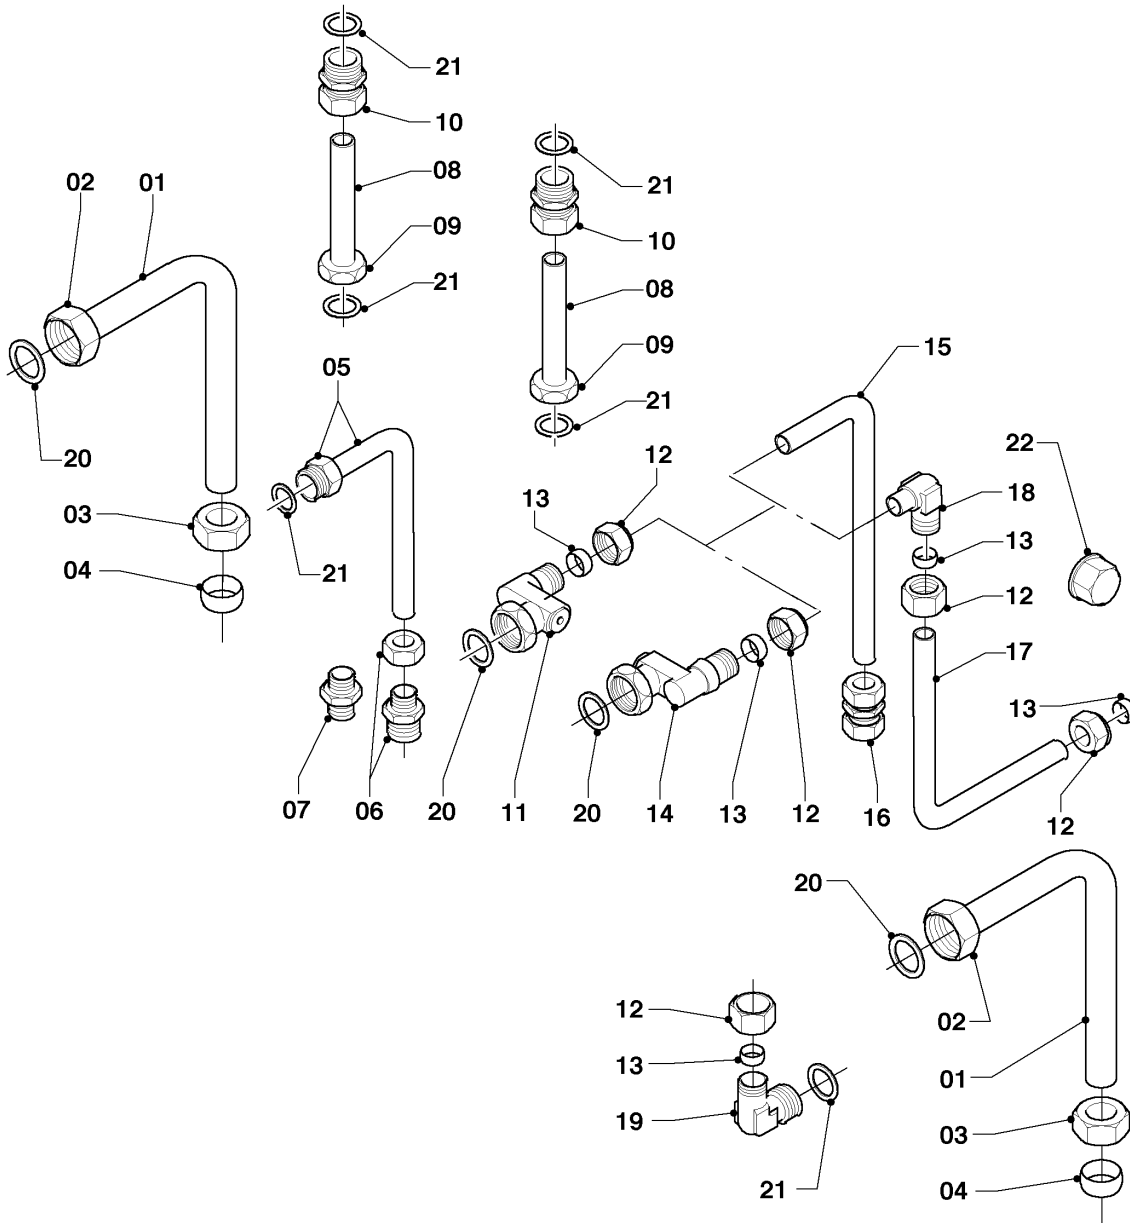

Gas-Wandheizgerät ecoTEC VC Brennwert

VC 316/5-5 R4

08d - Austausch mit Gas- u. Wartungshahn

02 - 08 - 157

-> zum Ersatzteilkauf bei www.loebbeshop.de <-

Gas-Wandheizgerät ecoTEC VC Brennwert

VC 316/5-5 R4

08d - Austausch mit Gas- u. Wartungshahn

Pos.	Teilenummer	Beschreibung	Hinweis, Bemerkung
01	0020057197	Rohr, HW vernickelt	mit Pos. 02,20
02	0020204560	Mutter	
03	080177	Mutter	
04	080184	Schneidring	
05	0020057198	Rohr, Gas vernickelt	mit Pos. 21
06	083408	Quetschverschraubung, R 1/2	
07	0020057195	Anschluss, Gas R 3/4 x G1/2	
08	0020057212	Rohr, Speicher vernickelt	mit Pos. 09,21
09	111309	Überwurfmutter	
10	0020057213	Quetschverschraubung	mit Pos. 21
11	-	-	Position entfällt für diese Geräte
12	-	-	Position entfällt für diese Geräte
13	-	-	Position entfällt für diese Geräte
14	-	-	Position entfällt für diese Geräte
15	-	-	Position entfällt für diese Geräte
16	-	-	Position entfällt für diese Geräte
17	-	-	Position entfällt für diese Geräte
18	-	-	Position entfällt für diese Geräte
19	-	-	Position entfällt für diese Geräte
20	981140	Rechteckdichtring, 3/4 (10 St.)	
21	981142	Rechteckdichtring, (10 St.)	
22	0020057196	Kappe, 1/2	

-> zum Ersatzteilkauf bei www.loebbeshop.de <-