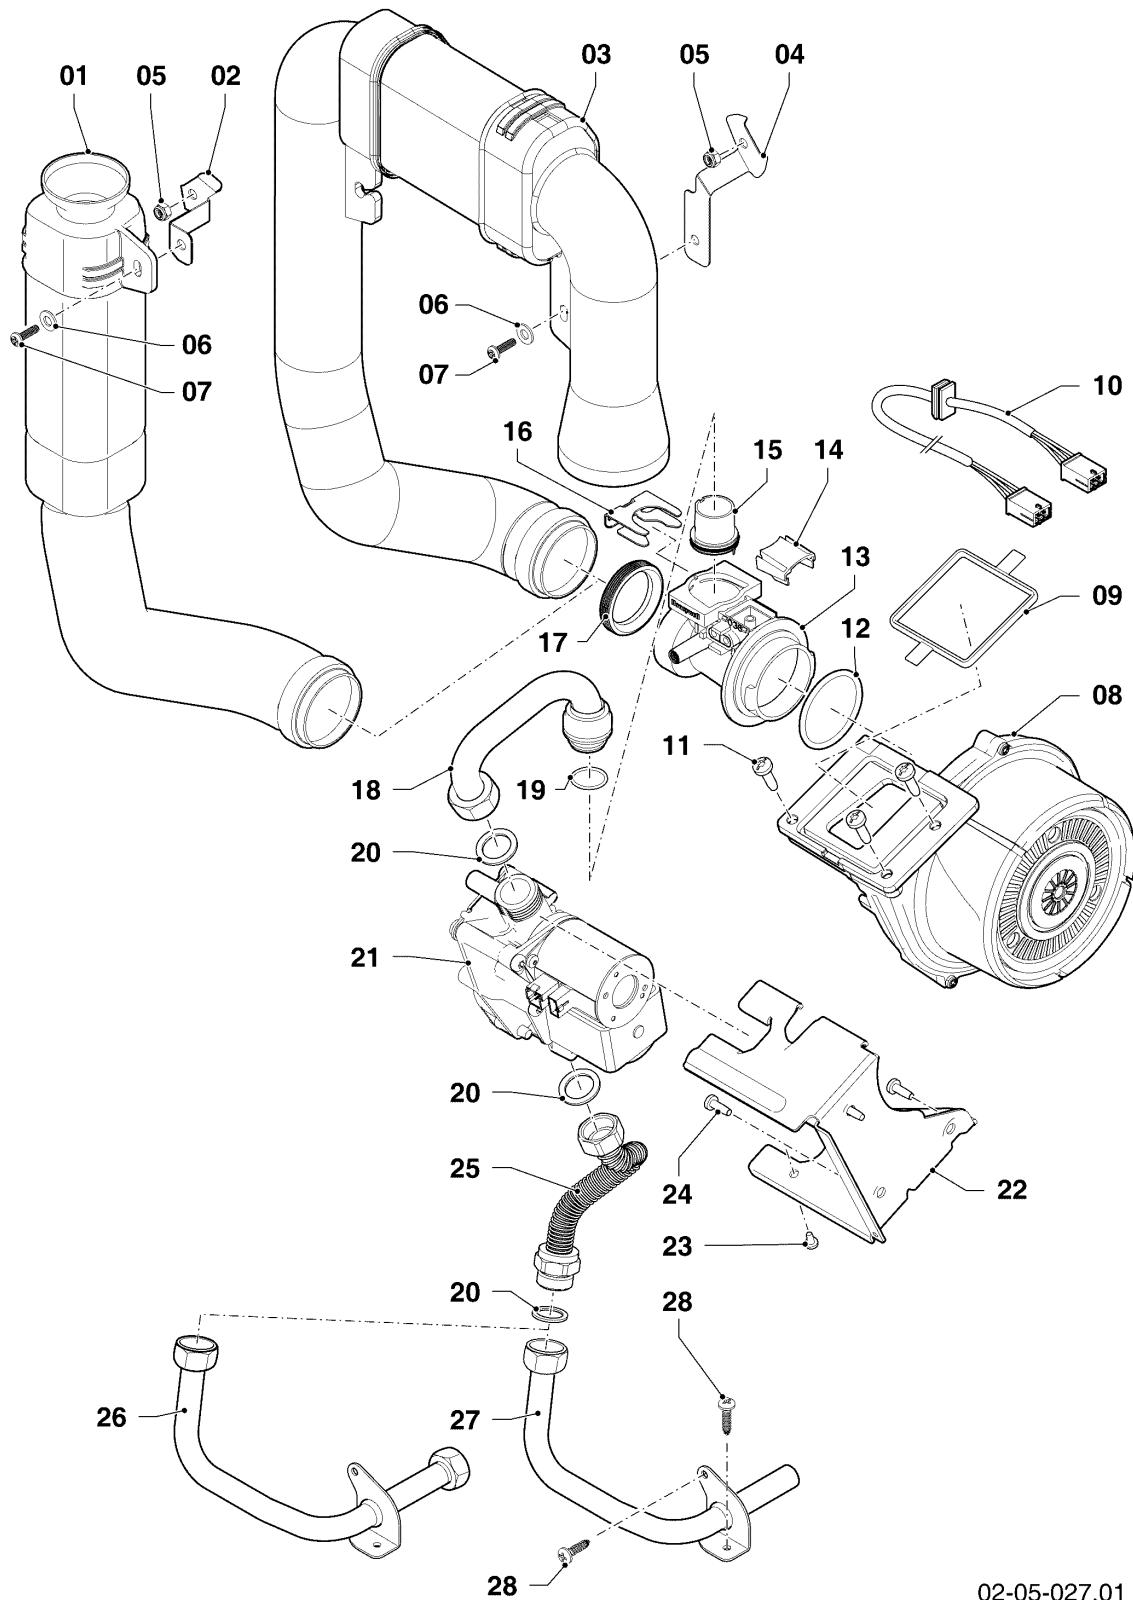

Gas-Wandheizgerät ecoTEC VC Brennwert

VC 316/5-5 R4

05 - Gasweg

02-05-027.01

-> zum Ersatzteilkauf bei www.loebbeshop.de <-

Gas-Wandheizgerät ecoTEC VC Brennwert

VC 316/5-5 R4

05 - Gasweg

Pos.	Teilenummer	Beschreibung	Hinweis, Bemerkung
00	0020118055	Umstellsatz, auf HH-H und HH-L	alle Gerätetypen, auf Erdgas HH-H und HH-L gemäß Hamburger Förderprogramm, nicht dargestellt
00	0020160886	Umstellsatz, auf H	VC 316/5-5 R4, von P (PB) auf Erdgas E (H), nicht dargestellt
00	0020118051	Umstellsatz, auf L (LL)	VC 316/5-5 R4, von P (PB) auf Erdgas LL (L), nicht dargestellt
00	0020160888	Umstellsatz, auf P	VC 316/5-5 R4, auf Flüssiggas P (PB), nicht dargestellt
01	-	-	VC 316/5-5 R4, nicht für diese Geräte
02	-	-	VC 316/5-5 R4, nicht für diese Geräte
03	0020135148	Frischluftrrohr	VC 316/5-5 R4
04	0020135151	Halter, Frischluftrrohr	VC 316/5-5 R4
05	0020026537	Mutter, (5 St.)	
06	0020135152	Unterlegscheibe, (10 St.)	
07	0020133833	Schraube, (10 St.)	
08	0020135138	Gebälse	VC 316/5-5 R4, mit Pos. 09,11,12,20,23,24
09	193594	Dichtung	
10	-	-	nicht für diese Geräte
11	193597	Schraube, (10 St.)	
12	0020135120	O-Ring, Venturi (5 St.)	
13	0020135124	Venturidüse	VC 316/5-5 R4, Achtung: Sie müssen die Vordüse (Pos. 15) wiederverwenden! mit Pos. 12,14,19,20
14	0020136647	Kappe, über Venturi-Filter	
15	0020135126	Vordüse + Gaskodierstecker (gelb)	für Erdgas H, mit Pos. 12,19,20
15	0020135127	Vordüse + Gaskodierstecker (blau)	für Erdgas L, mit Pos. 12,19,20
15	0020135128	Vordüse + Gaskodierstecker (grau)	für Flüssiggas P, mit Pos. 12,19,20
15	0020176133	Vordüse + Gaskodierstecker (rot)	nur für Erdgas H nach Anforderung des 'Hamburger Förderprogramm', mit Pos. 12,19,20

-> zum Ersatzteilkauf bei www.loebbeshop.de <-