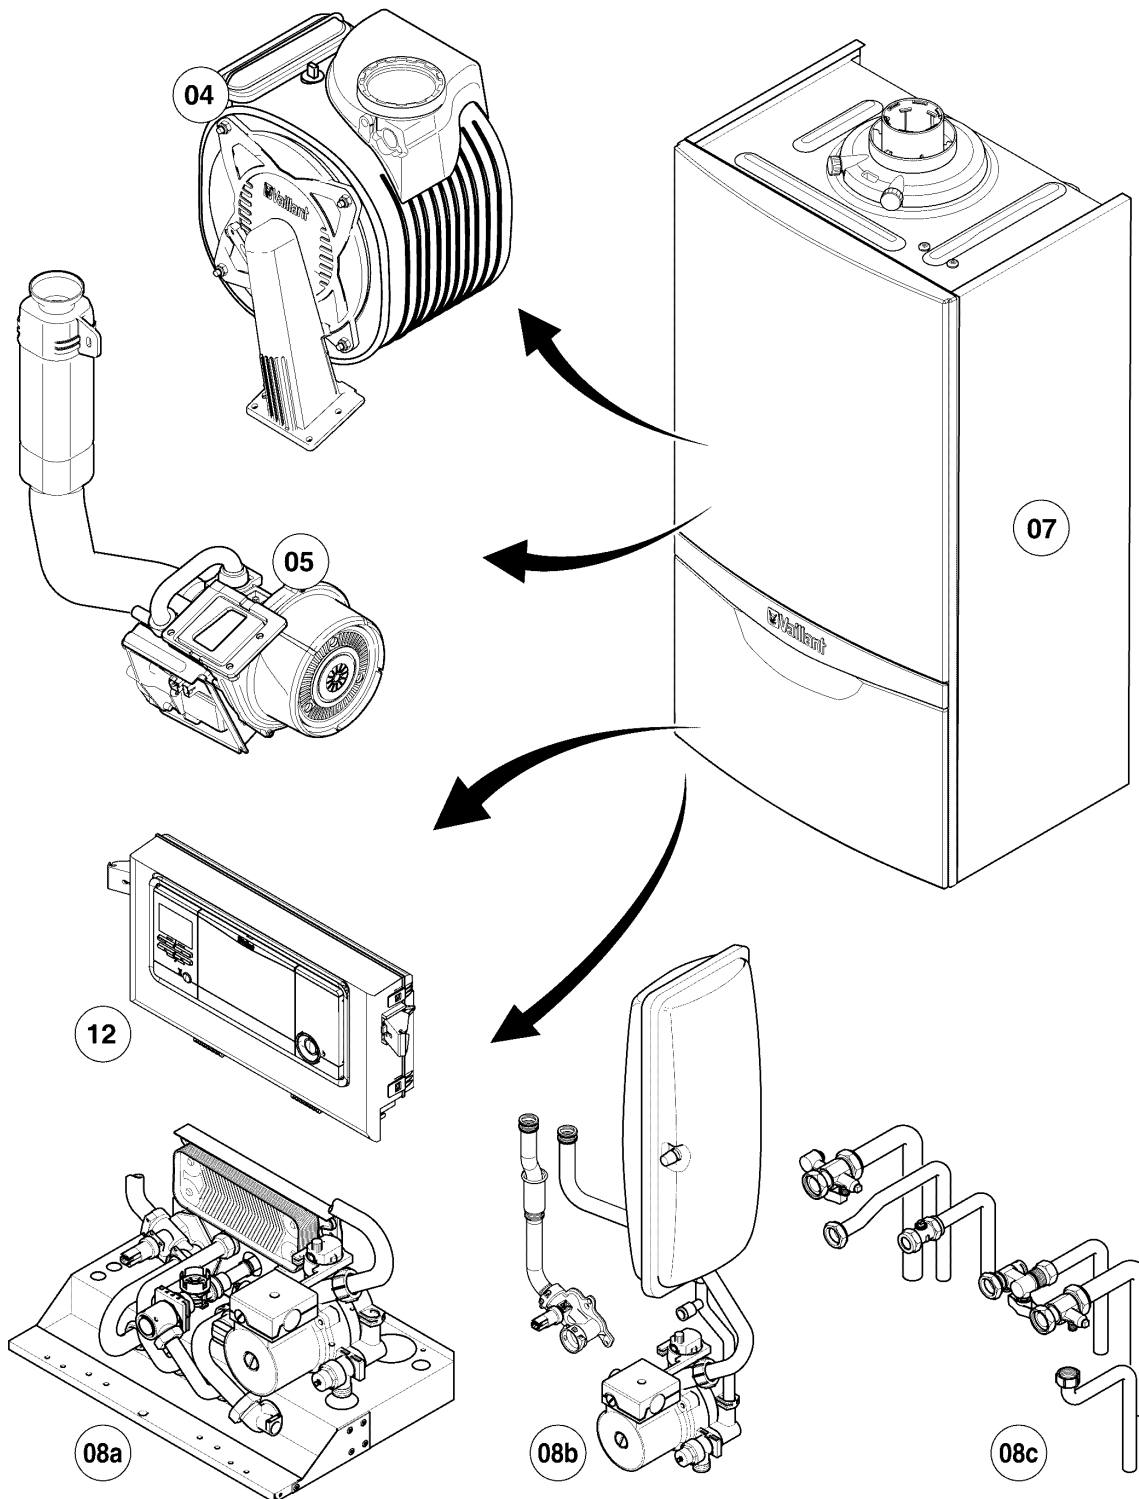

Gas-Wandheizgerät ecoTEC VC Brennwert

VC 316/5-5 R4

Baugruppenübersicht

02-00-111

-> zum Ersatzteilkauf bei www.loebbeshop.de <-

Gas-Wandheizgerät ecoTEC VC Brennwert

VC 316/5-5 R4

Baugruppenübersicht

VC 316/5-5 R4

04 - Brenner, Wärmetauscher

Pos.	Teilenummer	Beschreibung	Hinweis, Bemerkung
01	0020209546	Wärmetauscher HW	VC 316/5-5 R4, mit Pos. 09,16,18
02	981227	Dichtung, EPDM (DN 80)	
04	0020135117	Klammer, Halter PWT	mit Pos. 07
05	0020135114	Halter, PWT	VC 316/5-5 R4, mit Pos. 07,08
06	-	-	nicht für diese Geräte
07	0020133828	Schraube, (10 St.)	
08	0020136643	Schraube, (10 St.)	
09	0020143489	Isolierung, 16 mm mit Clips	
10	-	-	nicht für diese Geräte
12	050430	Brenner	VC 316/5-5 R4, mit Pos. 13,14
13	105900	Linsenschraube, (10 St.)	
14	981103	Dichtung, Brenner	
15	193595	Isolierplatte	mit Pos. 13,14
16	0020025929	Dichtungssatz, Brennerflansch	mit Pos. 18
17	0020135118	Flansch	mit Pos. 13,14,16,18,19,20,21,23,24
18	0020026537	Mutter, (5 St.)	
19	193597	Schraube, (10 St.)	
20	193594	Dichtung	
21	161245	Schauglas	
22	0020133816	Elektrode, Zündung und Überwachung	mit Pos. 23,24
23	981330	Dichtung, Zündelektrode	
24	118937	Flachkopfschraube, M 5x12	
25	0020135119	Kabel, Zündung	
25	0020075412	Stecker, Zündung	
26	-	-	nicht als Ersatzteil lieferbar, siehe Pos. 28
28	0020184119	Siphon	mit Pos. 26
29	-	-	nicht für diese Geräte
30	0020077919	O-Ring, (5 St.)	
31	0020144602	Schlauch, Kondensat	
32	-	-	VC 316/5-5 R4, nicht für diese Geräte