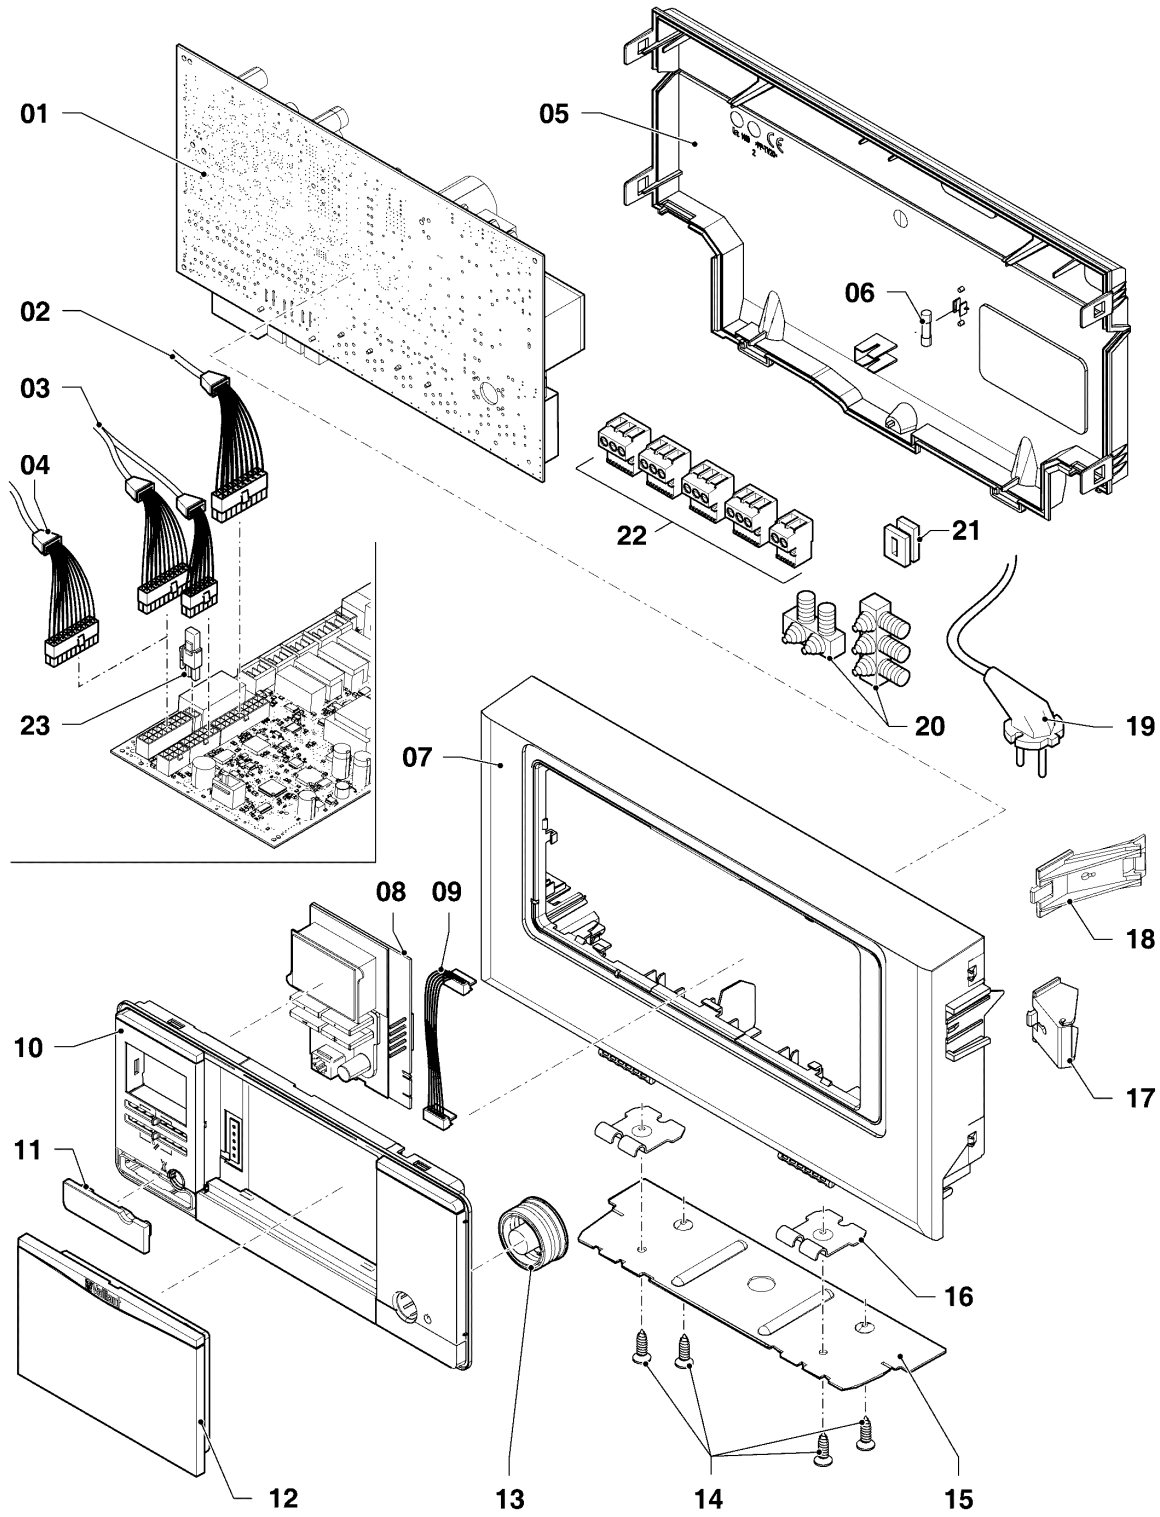

Gas-Wandheizgerät ecoTEC VC Brennwert

VC 316/5-5 R4

12 - Schaltkasten

02-12-061.01

-> zum Ersatzteilkauf bei www.loebbeshop.de <-

Gas-Wandheizgerät ecoTEC VC Brennwert

VC 316/5-5 R4

12 - Schaltkasten

Pos.	Teilenummer	Beschreibung	Hinweis, Bemerkung
01	0020135165	Leiterplatte	mit Pos. 22
02	0020178146	Kabelbaum	
03	0020210204	Kabelbaum	VC 316/5-5 R4
04	-	-	nicht für diese Geräte
05	0020136635	Gehäuse, Rückwand (mit Sicherung T2H)	mit Pos. 06
06	0020067507	Sicherung 2,0 A T2H (10 St.)	
07	0020136631	Gehäuse, Vorderteil (plus)	mit Pos. 10,11,12,13
08	0020136628	Display	
09	0020136630	Kabel, Display	
10	-	-	nicht als Ersatzteil lieferbar, siehe Pos. 07
11	0020136640	Deckel, Diagnoseanschluss	
12	0020136633	Deckel, Regler (plus)	
13	0020136642	Knopf, Netzschalter (plus)	
14	0020136643	Schraube, (10 St.)	
15	0020144613	Halter, Verlängerung	VC 316/5-5 R4, mit Pos. 14
16	0020144611	Halter, Schaltkasten (2 St.)	mit Pos. 14
17	193584	Abstandhalter, (2 St.)	VC 316/5-5 R4
18	-	-	nicht für diese Geräte
19	0020135164	Kabel, Netzkabel	
20	078533	Zugentlaster, Set	
21	139438	Stopfen, klein	
22	0020136646	Steckverbinder, ProE (Set)	
23	0020135126	Vordüse + Gaskodierstecker (gelb)	für Erdgas H
23	0020135127	Vordüse + Gaskodierstecker (blau)	für Erdgas L
23	0020135128	Vordüse + Gaskodierstecker (grau)	für Flüssiggas P
23	0020176133	Vordüse + Gaskodierstecker (rot)	nur für Erdgas H nach Anforderung des 'Hamburger Förderprogramm'
23	0020135126	Vordüse + Gaskodierstecker (gelb)	nur für Erdgas L nach Anforderung des 'Hamburger Förderprogramm'

-> zum Ersatzteilkauf bei www.loebbeshop.de <-