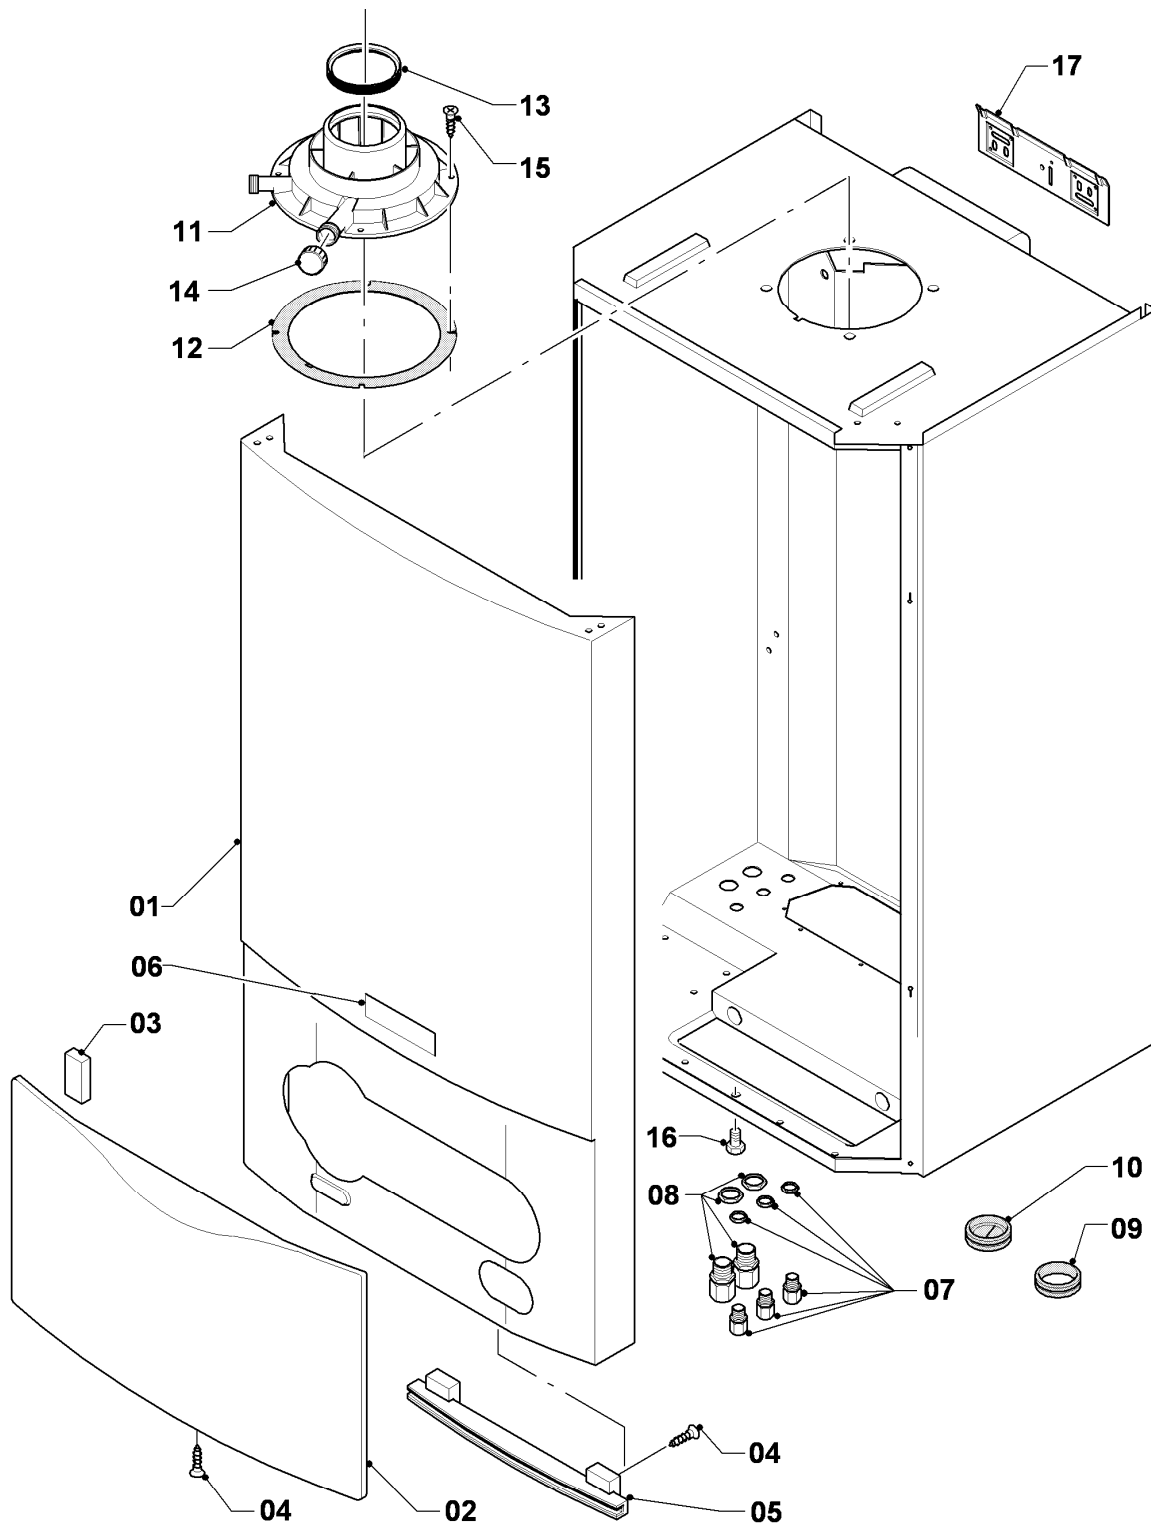

Gas-Wandheizgerät ecoTEC VC Brennwert

VC 466-E

07 - Verkleidungsteile

02 - 07 - 061.01

-> zum Ersatzteilkauf bei www.loebbeshop.de <-

Gas-Wandheizgerät ecoTEC VC Brennwert

VC 466-E

07 - Verkleidungsteile

Pos.	Teilenummer	Beschreibung	Hinweis, Bemerkung
01	077399	Verkleidung	mit Pos. 02,03,04,05,06
02	078925	Deckel	mit Pos. 03
03	170387	Magnet, Set a 2 St.	
04	139231	Schraube	
05	088028	Scharnier	mit Pos. 04
06	118096	Firmenschild (alle Typen)	
07	088367	Verschraubung (PG 9)	
08	088368	Verschraubung (PG 11/13.5)	
09	980660	Dichtung	
10	201865	Kabeldurchführung	
11	303907	Anschlussstück 80/125	Zubehör, nicht als Ersatzteil lieferbar
12	981232	Dichtung (Zellgummi)	
13	981227	Dichtung EPDM (DN 80)	
14	147392	Kappe (5 St.)	
15	500046	Blechschaube	
16	105839	Sechskantschraube (10 St.)	
17	103892	Halter (Geräteaufhängung)	

-> zum Ersatzteilkauf bei www.loebbeshop.de <-