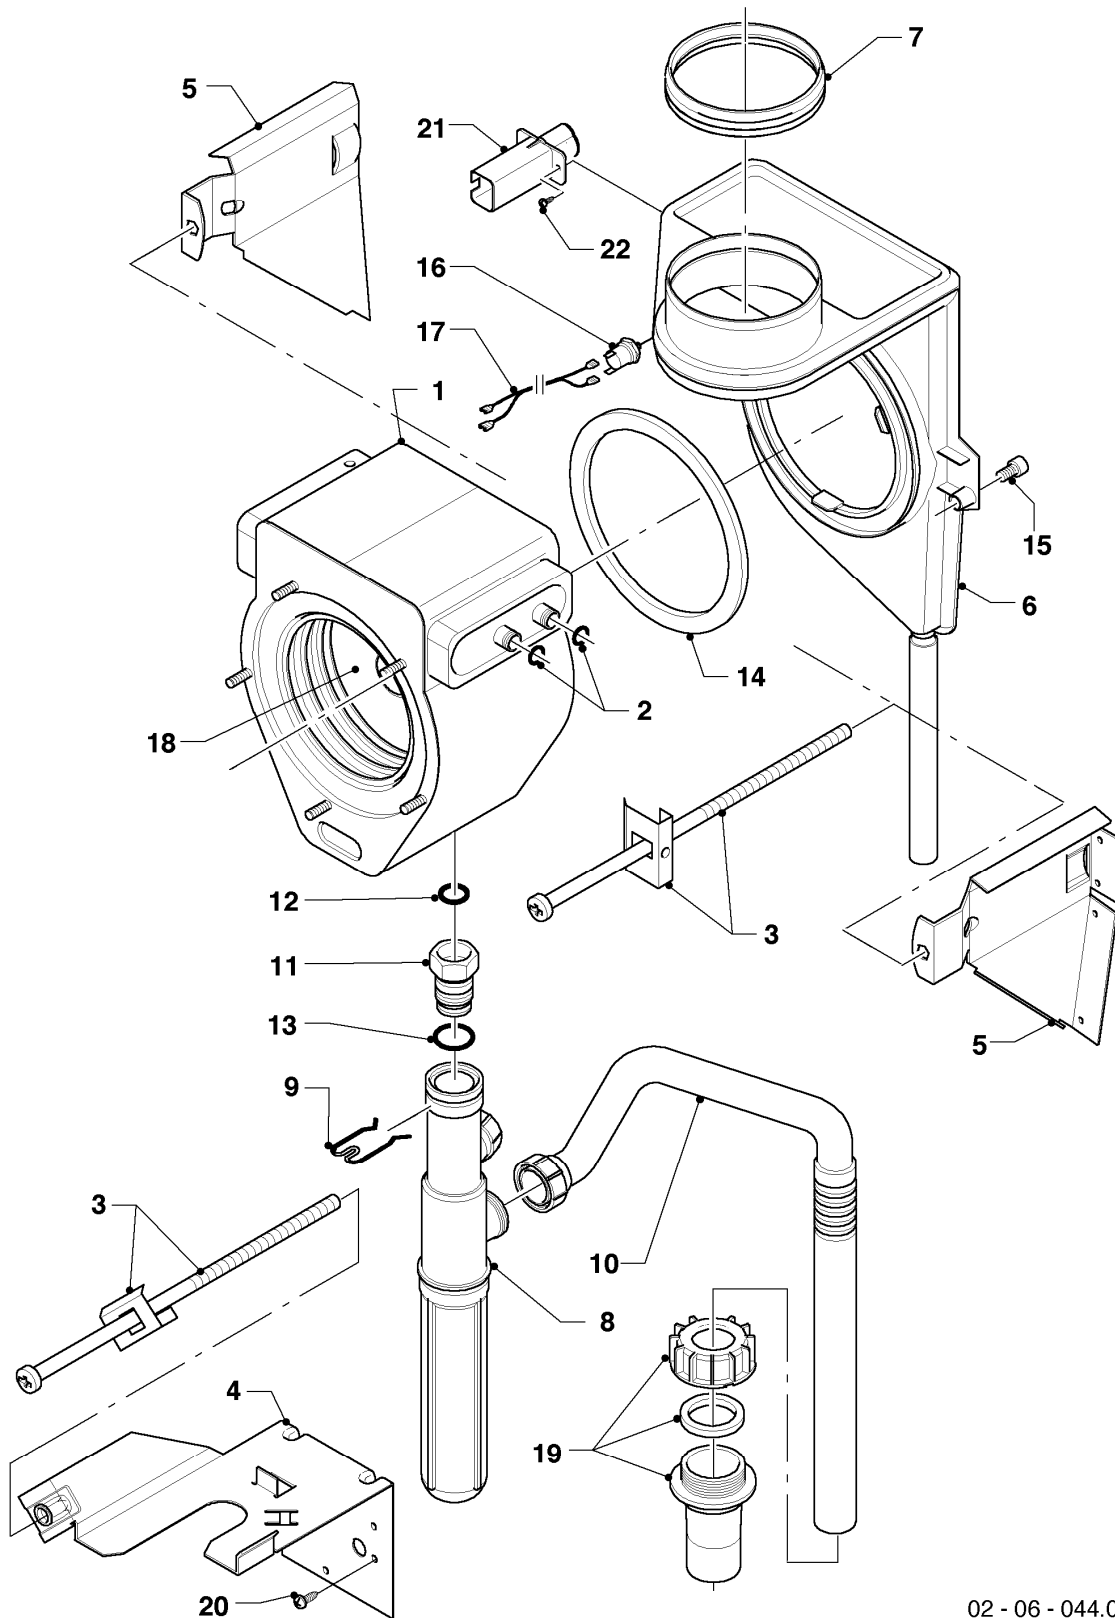

Gas-Wandheizgerät ecoTEC VC Brennwert

VC 466-E

06 - Wärmetauscher

02 - 06 - 044.02

-> zum Ersatzteilkauf bei www.loebbeshop.de <-

Gas-Wandheizgerät ecoTEC VC Brennwert

VC 466-E

06 - Wärmetauscher

Pos.	Teilenummer	Beschreibung	Hinweis, Bemerkung
01	065150	Wärmetauscher HW	mit Pos. 02, 14, 18
02	981140	Rechteckdichtring 3/4 (10 St.)	
03	111993	Halter	
04	111995	Konsole	mit Pos. 20
05	-	-	nicht einzeln lieferbar
06	076560	Abgassammler	mit Pos. 07, 14
07	981227	Dichtung EPDM (DN 80)	
08	0020081567	Siphon	mit Pos. 09, 11-13
08	982488	O-Ring	nicht dargestellt, Siphon unten
08	0020078062	Dichtung	nicht dargestellt, Siphon Schläuche
09	0020107702	Klammer (5 St.)	
10	011546	Kondensatleitung	
11	087310	Anschlussstück	mit Pos. 09, 12, 13
12	-	-	nicht einzeln lieferbar, siehe Pos. 11
13	981158	O-Ring (10 St.)	
14	981306	Dichtung (PWT-Abgassammler)	
15	118885	Flachkopfschraube	
16	-	-	Position entfällt für diese Geräte
17	-	-	Position entfällt für diese Geräte
18	210779	Isolierplatte 10 mm	
19	092018	Anschlussstück	
20	235740	Blechschrabe ISO 7049	
21	-	-	Position entfällt für diese Geräte
22	-	-	Position entfällt für diese Geräte

-> zum Ersatzteilkauf bei www.loebbeshop.de <-