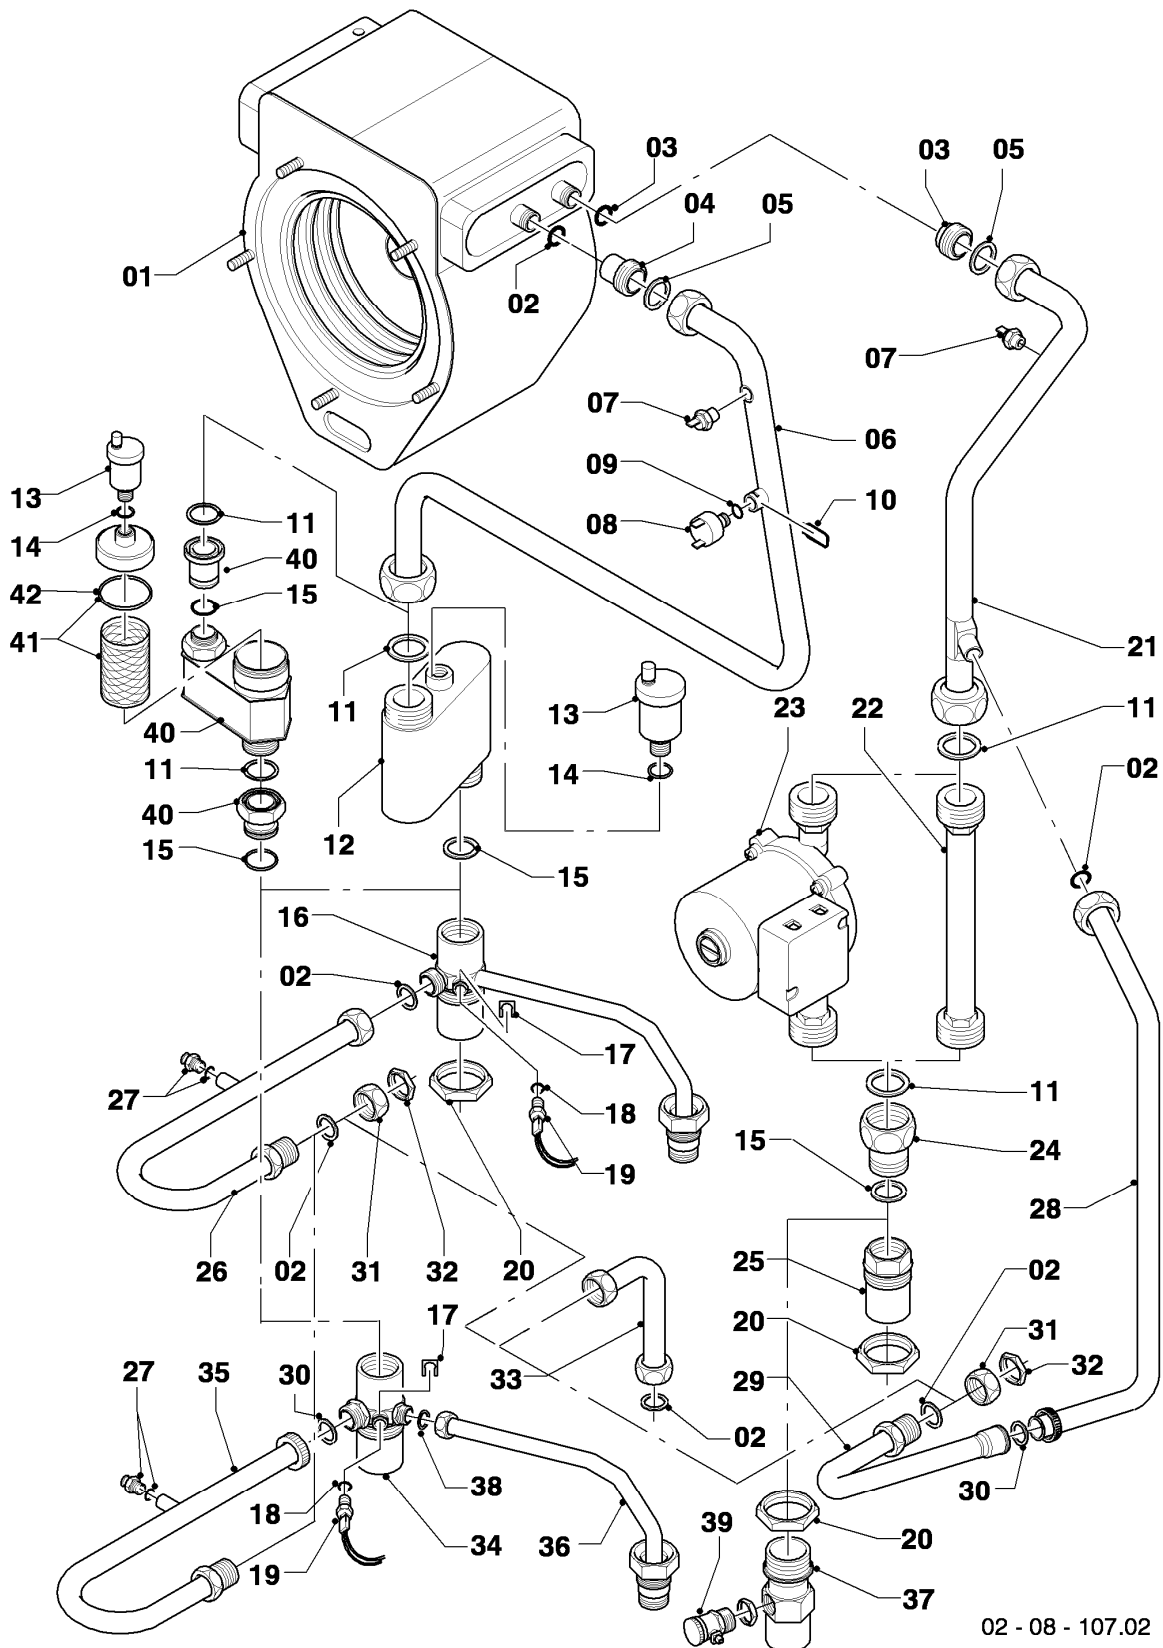

Gas-Wandheizgerät ecoTEC VC Brennwert

VC 466-E

08 - Hydraulikteile

02 - 08 - 107.02

-> zum Ersatzteilkauf bei www.loebbeshop.de <-

Gas-Wandheizgerät ecoTEC VC Brennwert

VC 466-E

08 - Hydraulikteile

Pos.	Teilenummer	Beschreibung	Hinweis, Bemerkung
01	065150	Wärmetauscher HW	mit Pos. 02
02	981140	Rechteckdichtring 3/4 (10 St.)	
03	092006	Anschlußstück	mit Pos. 02,05
04	092007	Anschlußstück	mit Pos. 02,05
05	980270	Rechteckdichtring	
06	022566	Rohr	mit Pos. 05,09,10,11
07	252805	Fühler (NTC)	
08	712087	Drucksensor	mit Pos. 09,10
09	981154	O-Ring (10 St.)	
10	0020107694	Klammer (5 St.)	
11	981272	O-Ring (10 St.)	
12	-	-	079440 nicht mehr lieferbar, siehe Pos. 40
13	061707	Schnellentlüfter	mit Pos. 14
14	981163	O-Ring (10 St.)	
15	981311	O-Ring (10 St.)	
16	-	-	bis 03/03, 097038 nicht mehr lieferbar, Ersatz Pos. 34, 35, 36
17	0020107709	Halter	
18	981155	O-Ring (10 St.)	
19	101271	Manometer	
20	114633	Mutter, Set a 2 St.	
21	022565	Rohr	mit Pos. 02,05,07,11
22	084765	Rohrdoppelnippel	mit Pos. 11
23	160976	Pumpe	mit Pos. 11
24	236500	Steckhülse	mit Pos. 11,15
25	097039	Anschluss	mit Pos. 15, bis 03/03
26	-	-	bis 03/03, 022563 nicht mehr lieferbar, Ersatz Pos. 34, 35, 36
27	140015	Entlüftungsschraube	
28	022564	Rohr	mit Pos. 02,30
29	022573	Rohr	mit Pos. 02,30,31
30	981158	O-Ring (10 St.)	
31	950017	Kappe	
32	114634	Mutter, Set a 2 St.	
33	022574	Anschlussrohr, Set a 2 St.	mit Pos. 02

-> zum Ersatzteilkauf bei www.loebbeshop.de <-