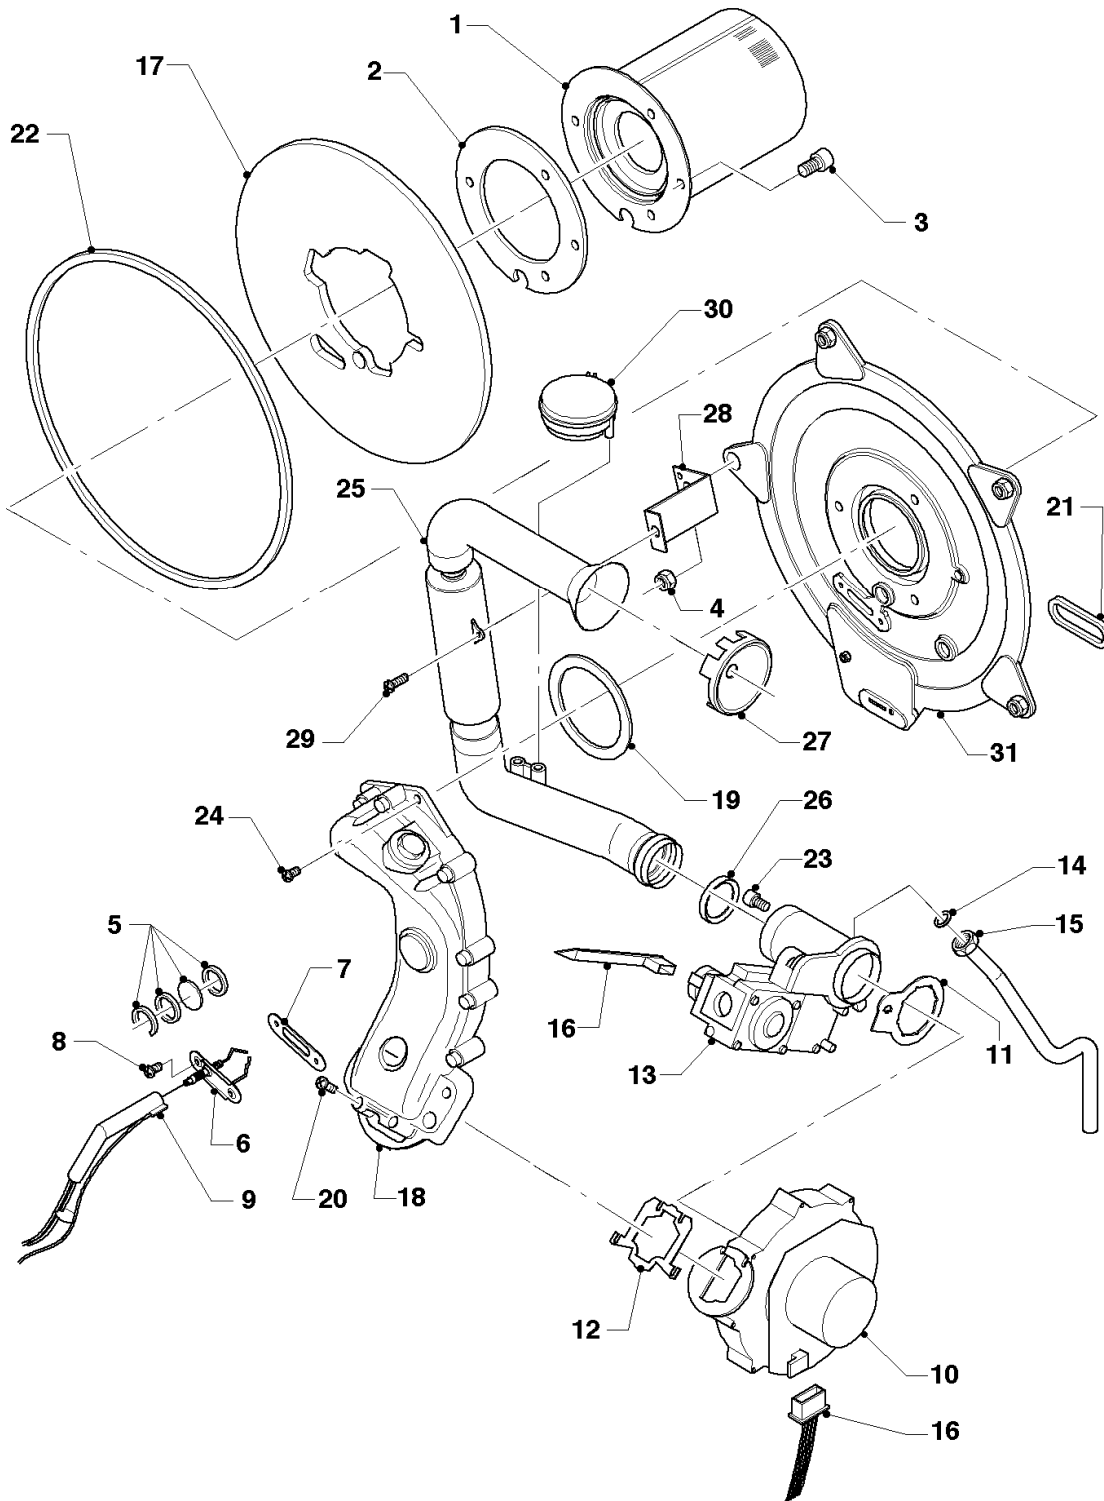

Gas-Wandheizgerät ecoTEC VC Brennwert

VC 466-E

04 - Brenner

02 - 04 - 031.02

-> zum Ersatzteilkauf bei www.loebbeshop.de <-

Gas-Wandheizgerät ecoTEC VC Brennwert

VC 466-E

04 - Brenner

Pos.	Teilenummer	Beschreibung	Hinweis, Bemerkung
00	202011	Umstellsatz E/LL -> P	nicht dargestellt
00	202012	Umstellsatz P -> E/LL	nicht dargestellt
01	050430	Brenner	mit Pos. 02,03
02	981103	Dichtung Brenner	
03	105900	Linsenschraube (10 St.)	
04	0020026537	Mutter (5 St.)	
05	161245	Schauglas	
06	090709	Elektrode (Zündung)	mit Pos. 07, 08
07	981330	Dichtung, Zündelektrode	
08	118883	Flachkopfschraube ISO 7045	
09	091551	Zündkabel	
09	0020075412	Stecker (Zündung)	nicht dargestellt
10	190248	Gebälse	mit Pos. 11, 12, 23
11	981104	Dichtung	
12	981045	Dichtungssatz	
13	053556	Gasarmatur	mit Pos. 11,14
13	081697	Anschlussstück	mit Pos. 14, für Gasarmatur, nicht dargestellt
14	981142	Rechteckdichtring (10 St.)	
15	123434	Gasrohr	mit Pos. 14
16	256241	Kabelbaum (Gebälse)	Lüfter
16	256242	Kabelbaum	
17	210734	Isolierplatte	mit Pos. 02,03
18	116688	Krümmern	mit Pos. 12,19
19	0020107727	Dichtung	
20	105836	Zylinderschraube, Set a 4 St.	
21	0020025929	Dichtungssatz (Brennerflansch)	mit Pos. 07, 22
22	-	-	nicht einzeln lieferbar, siehe Pos. 21
23	139247	Schraube (M5x12)	
24	118882	Flachkopfschraube	
25	145877	Frischluftrrohr	mit Pos. 26
26	981111	Dichtung	
27	-	-	Position entfällt für diese Geräte
28	087195	Halter, Frischluftrrohr	
29	235756	Blechschrabe (ST 4,8x19)	

-> zum Ersatzteilkauf bei www.loebbeshop.de <-