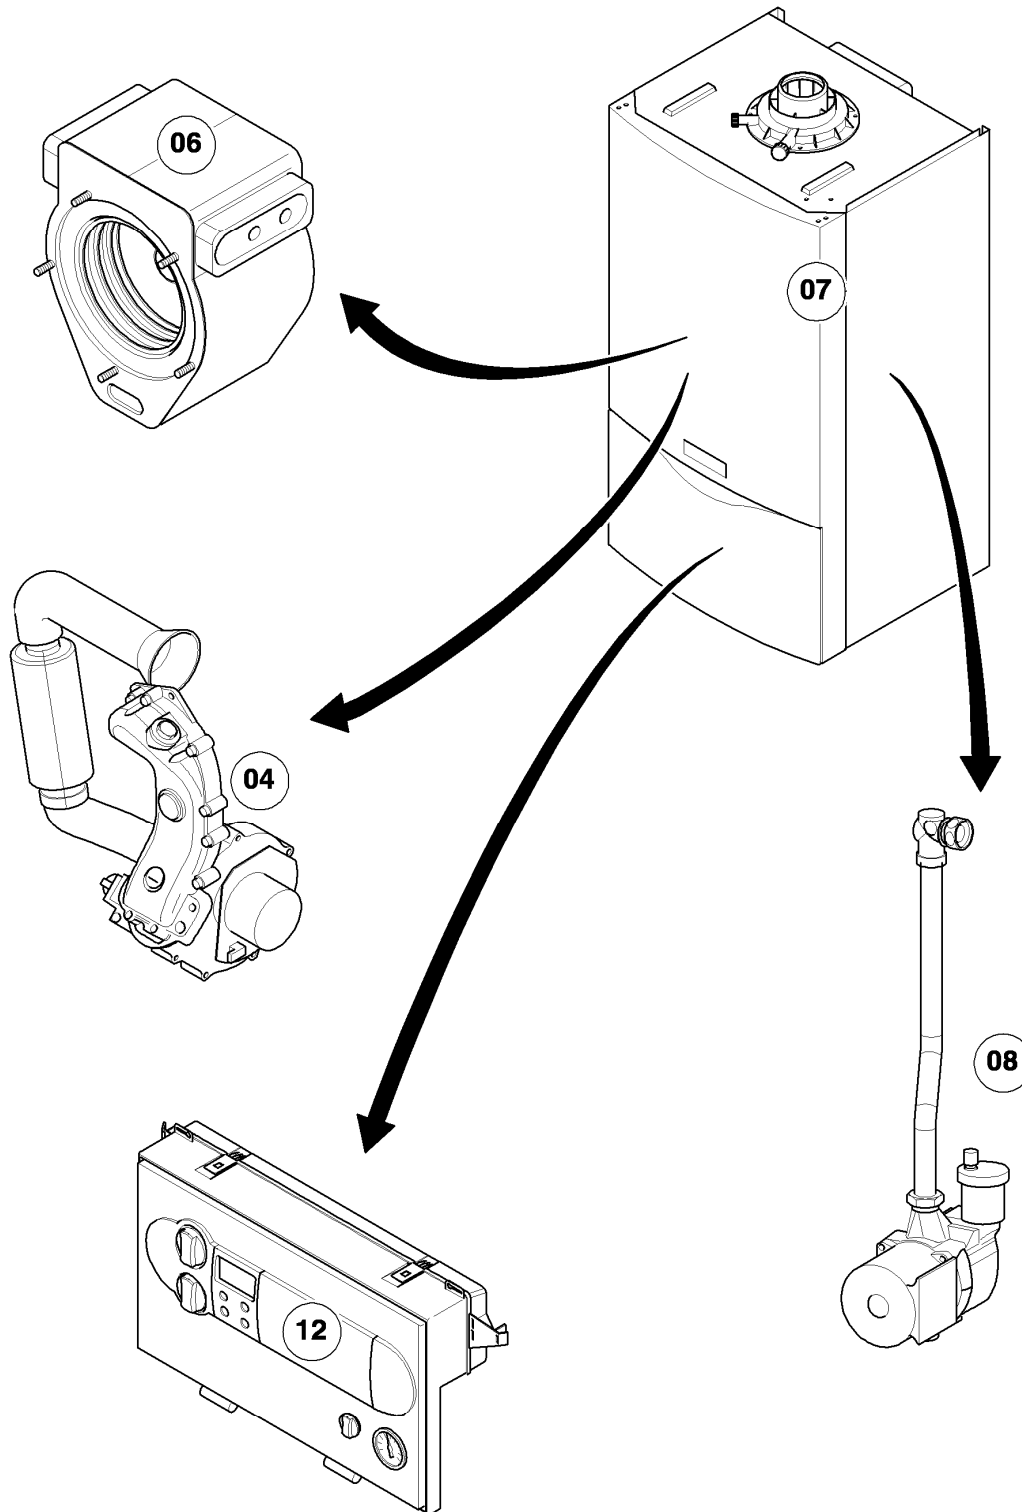

Gas-Wandheizgerät ecoTEC VC Brennwert

VC 466-E

Baugruppenübersicht

02 - 00 - 092

-> zum Ersatzteilkauf bei www.loebbeshop.de <-

Gas-Wandheizgerät ecoTEC VC Brennwert

VC 466-E

Baugruppenübersicht

Pos.	Baugruppe
04	Brenner
06	Wärmetauscher
07	Verkleidungsteile
08	Hydraulikteile
12	Schaltkasten

-> zum Ersatzteilkauf bei www.loebbeshop.de <-