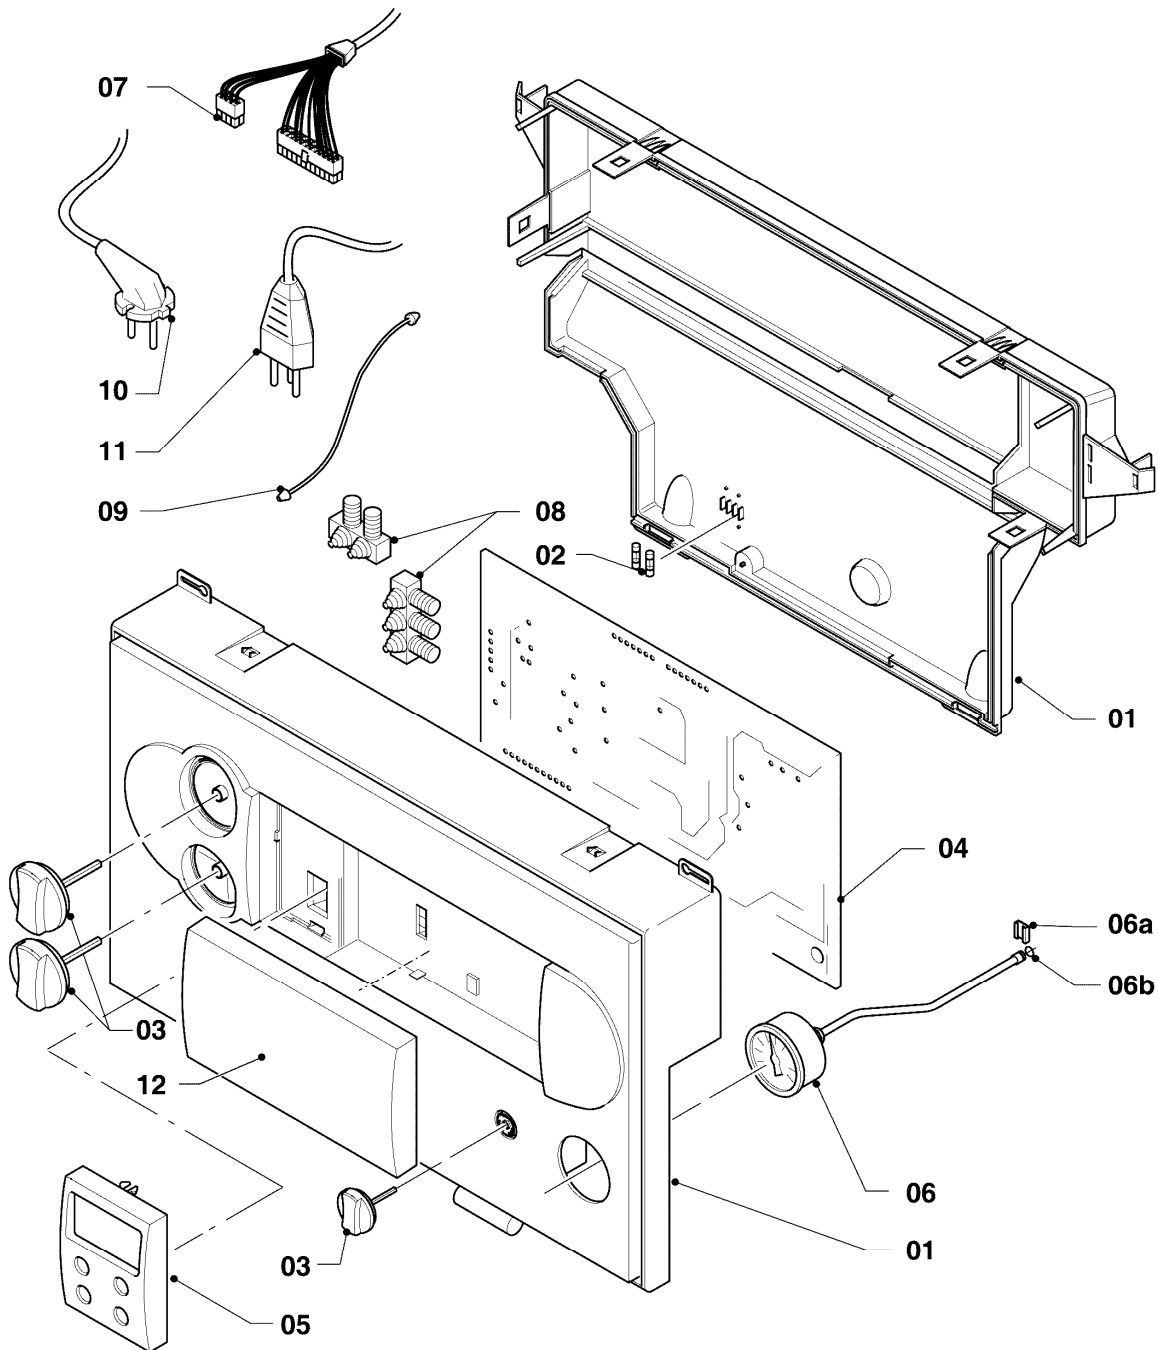

Gas-Wandheizgerät ecoTEC VC Brennwert

VC 466-E

12 - Schaltkasten

02-12-038.02

-> zum Ersatzteilkauf bei www.loebbeshop.de <-

Gas-Wandheizgerät ecoTEC VC Brennwert

VC 466-E

12 - Schaltkasten

Pos.	Teilenummer	Beschreibung	Hinweis, Bemerkung
01	295249	Gehäuse	mit Pos. 02,03
01	098912	Halter	Verlängerung Schaltkastenhalter, nicht dargestellt
02	251957	Sicherung T4H (10 St.)	4,0 AT
03	114289	Knopf platin, Set a 3 St.	
04	130826	Leiterplatte	mit Pos. 02
04	252629	Steckverbinder (Rast 5, 6-polig)	6-polig natur, nicht dargestellt
05	509182	Leiterplatte (Display)	
06	101271	Manometer	
06a	0020107709	Halter	
06b	981155	O-Ring (10 St.)	
07	256241	Kabelbaum (Gebläse)	Lüfter
07	256242	Kabelbaum	
08	078533	Zugentlaster, Set	
09	078536	Fangband, Set a 2 St.	
10	-	-	Position entfällt für diese Geräte
11	-	-	Position entfällt für diese Geräte
12	0020130490	Abdeckung Reglerschacht, silber	

-> zum Ersatzteilkauf bei www.loebbeshop.de <-