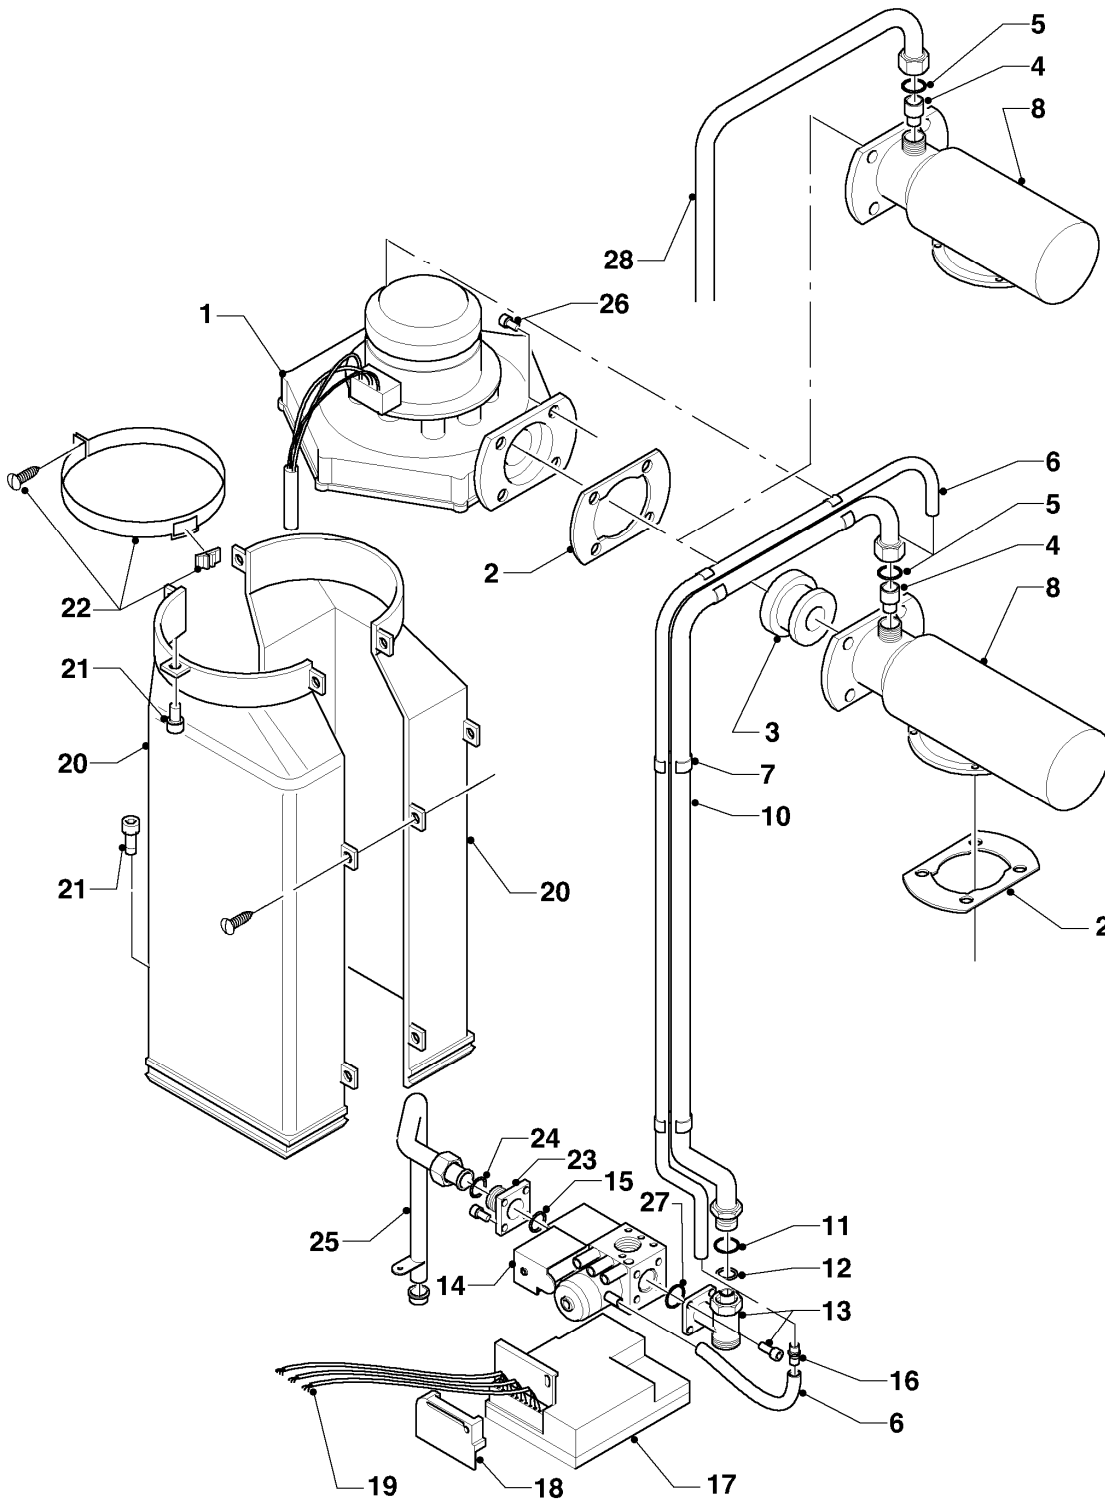

Gas-Wandheizgerät ecoTEC VC Brennwert

VC 506 E

05 - Gasregelteile

02 - 05 - 010.01

-> zum Ersatzteilkauf bei www.loebbeshop.de <-

Gas-Wandheizgerät ecoTEC VC Brennwert

VC 506 E

05 - Gasregelteile

Pos.	Teilenummer	Beschreibung	Hinweis, Bemerkung
01	190193	Gebläse	mit Pos. 02, 26
02	981120	Dichtung (FormDichtung)	
03	-	-	nicht einzeln lieferbar, siehe Pos. 08
04	240876	Gasdüse	LL (L), D=8,5 mm + 8,2 mm
04	240877	Gasdüse	E (H), D=6,9 mm + 6,7 mm
05	981116	Dichtung (10 St.)	
06	095601	Schlauch	mit Pos. 07,16
07	-	-	nicht einzeln lieferbar, siehe Pos. 06
08	042446	Mischrohr	Ausf. bis 07/00, mit Pos. 02 - 05, 12, 26, 28
08	104991	Mischrohr	Ausf. ab 08/00, mit Pos. 02, 03, 05, 26
10	-	-	123412, Ausf. bis 07/00, nicht mehr lieferbar, siehe Pos. 08, 042446
11	-	-	nicht einzeln lieferbar, siehe Pos. 12
12	981042	Dichtungssatz	
13	163016	Winkel	mit Pos. 12, 15
14	053415	Gasarmatur	mit Pos. 15, 27
15	981042	Dichtungssatz	
16	-	-	nicht einzeln lieferbar, siehe Pos. 06
17	100567	Gasfeuerungsautomat	mit Pos. 18
18	-	-	nicht einzeln lieferbar, siehe Pos. 17
19	256092	Kabelbaum	
20	077789	Abgassammler	mit Pos. 21
21	-	-	nicht einzeln lieferbar, siehe Pos. 20
22	252812	NTC-Fühler	
23	-	-	nicht einzeln lieferbar
24	981042	Dichtungssatz	
25	123413	Gasrohr	
26	-	-	nicht einzeln lieferbar, siehe Pos. 01
27	981042	Dichtungssatz	
28	123462	Gasrohr	Ausf. ab 08/00, mit Pos. 05, 11, 12

-> zum Ersatzteilkauf bei www.loebbeshop.de <-