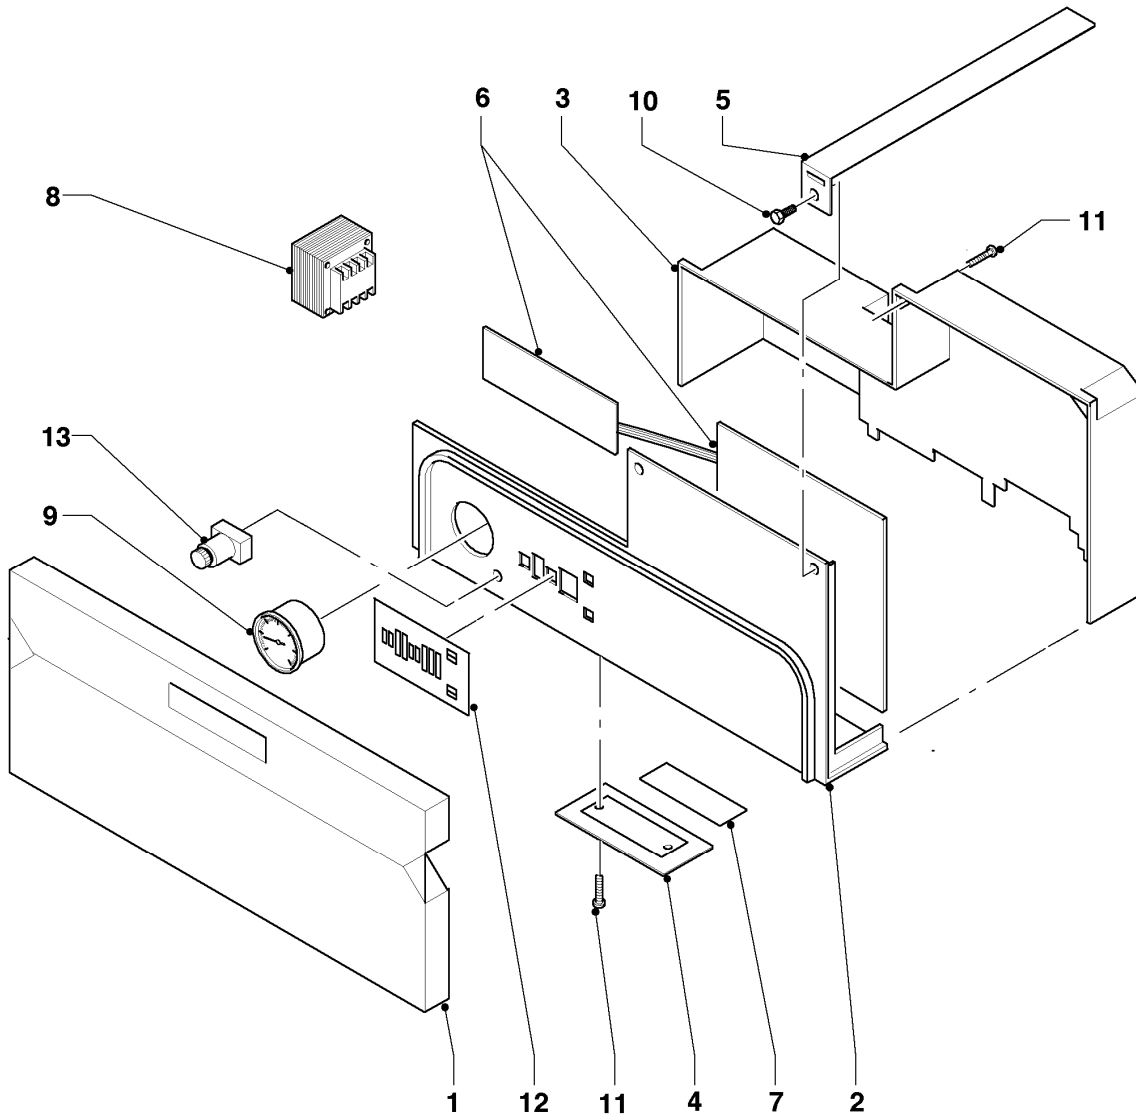

Gas-Wandheizgerät ecoTEC VC Brennwert

VC 506 E

12 - Schaltkasten

02 - 12 - 028

-> zum Ersatzteilkauf bei www.loebbeshop.de <-

Gas-Wandheizgerät ecoTEC VC Brennwert

VC 506 E

12 - Schaltkasten

Pos.	Teilenummer	Beschreibung	Hinweis, Bemerkung
00	0020067507	Sicherung 2,0 A T2H (10 St.)	nicht dargestellt, 2 A
00	251957	Sicherung T4H (10 St.)	nicht dargestellt, 4 A
01	077940	Blende	
02	295233	Gehäuse	mit Pos. 03,04,11,12
03	-	-	nicht einzeln lieferbar, siehe Pos. 02
04	-	-	nicht einzeln lieferbar, siehe Pos. 02
05	154245	Bügel	
06	130452	Leiterplatte	
07	130462	Leiterplatte (Konverter)	
08	287449	Transformator	Netz
09	101265	Manometer	
09	981114	Dichtung (10 St.)	Manometer
10	235748	Blechschraube ISO 7049	
11	235735	Blechschraube	
12	159104	Folie	
13	257951	Schalter	

-> zum Ersatzteilkauf bei www.loebbeshop.de <-