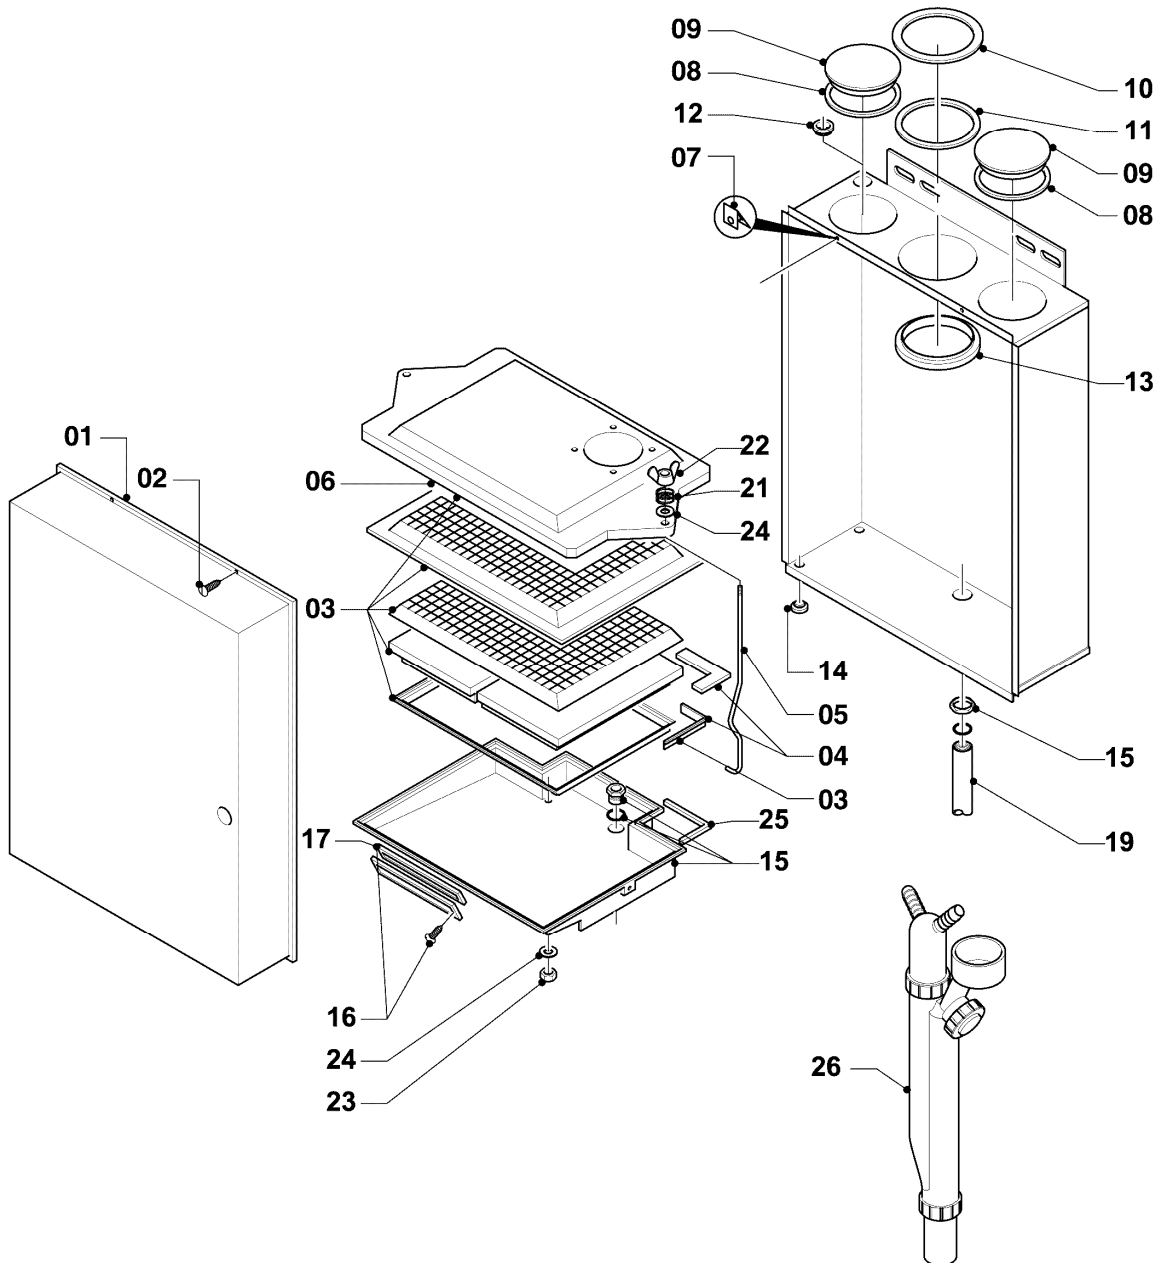

Gas-Wandheizgerät ecoTEC VC Brennwert

VC 506 E

04 - Brenner

02-04-022.01

-> zum Ersatzteilkauf bei www.loebbeshop.de <-

Gas-Wandheizgerät ecoTEC VC Brennwert

VC 506 E

04 - Brenner

Pos.	Teilenummer	Beschreibung	Hinweis, Bemerkung
01	076183	Deckel	
02	235735	Blechschraube	
03	048901	Service-Kit-Brenner	mit Pos. 04, incl. Elektroden
04	981119	Dichtung (Formdichtung)	
05	289804	Gewindestange	mit Pos. 21, 22, 24
06	068909	Haube	Ausf. bis 07/00
06	104991	Mischrohr	Ausf. ab 08/00, mit Haube
07	158213	Schnappmutter	
08	-	-	siehe Pos. 11 - 14
09	076184	Deckel	
10	088128	Flansch	
11	981047	Dichtungssatz	
12	-	-	nicht einzeln lieferbar, siehe Pos. 11
13	-	-	nicht einzeln lieferbar, siehe Pos. 11
14	-	-	nicht einzeln lieferbar, siehe Pos. 11
15	077789	Abgassammler	mit Pos. 15, 19, 23 - 25
16	076163	Deckel	
17	981122	Dichtung (FormDichtung)	
19	095603	Schlauch	
21	-	-	nicht einzeln lieferbar, siehe Pos. 05
22	286705	Mutter (Flügelmutter), Set a 2 St.	
23	040009	Sechskantmutter	
24	950239	Scheibe	
25	981121	Dichtung (FormDichtung)	
26	011514	Siphon	

-> zum Ersatzteilkauf bei www.loebbeshop.de <-