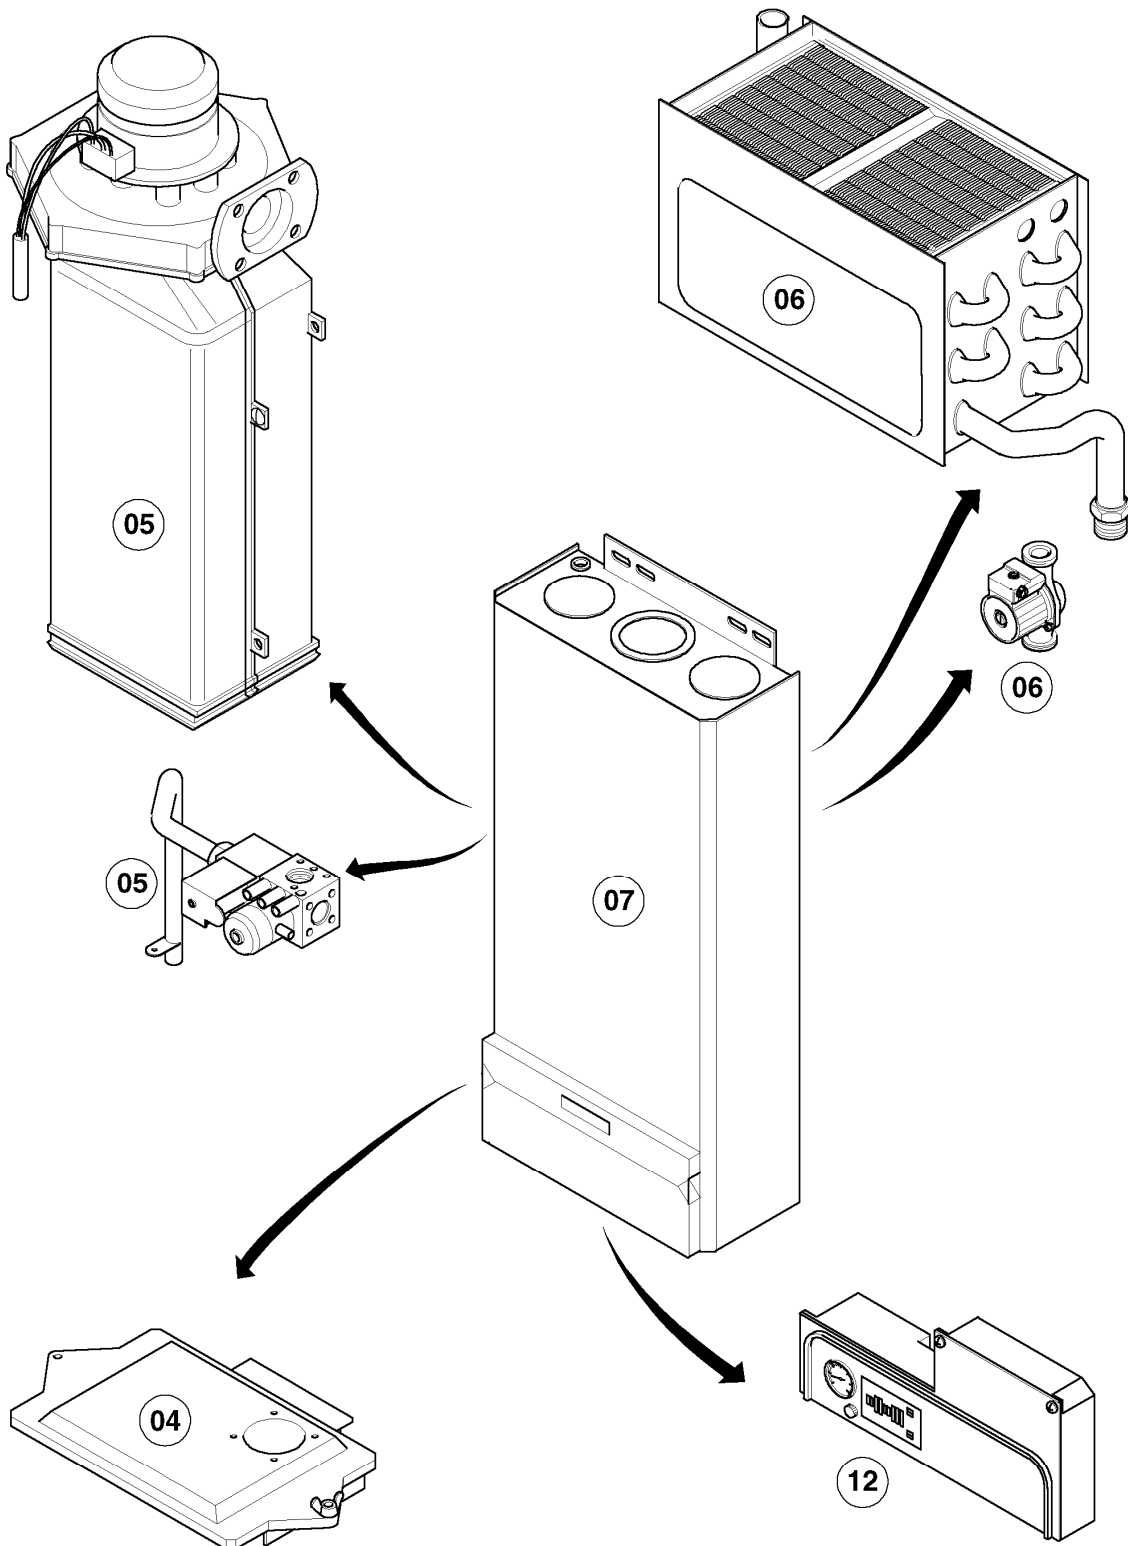

Gas-Wandheizgerät ecoTEC VC Brennwert

VC 506 E

Baugruppenübersicht

02 - 00 - 055

-> zum Ersatzteilkauf bei www.loebbeshop.de <-

Gas-Wandheizgerät ecoTEC VC Brennwert

VC 506 E

Baugruppenübersicht

Pos.	Baugruppe
04	Brenner
05	Gasregelteile
06	Wärmetauscher
07	Verkleidungsteile
12	Schaltkasten

-> zum Ersatzteilkauf bei www.loebbeshop.de <-