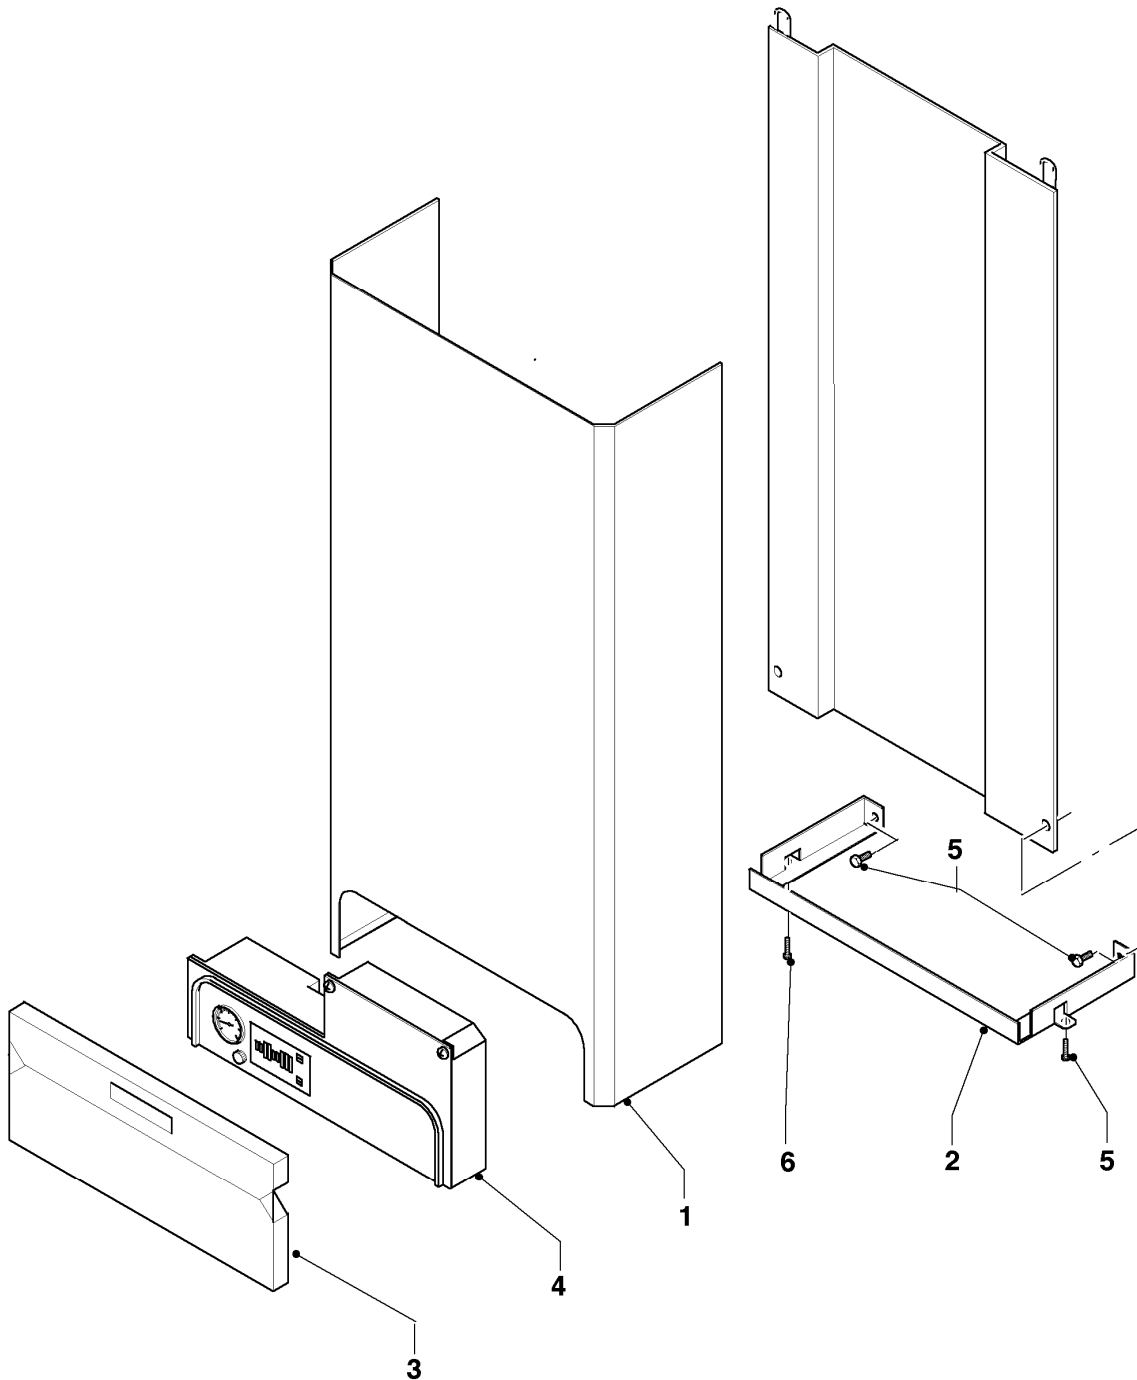

Gas-Wandheizgerät ecoTEC VC Brennwert

VC 506 E

07 - Verkleidungsteile

02 - 07 - 037

-> zum Ersatzteilkauf bei www.loebbeshop.de <-

Gas-Wandheizgerät ecoTEC VC Brennwert

VC 506 E

07 - Verkleidungsteile

Pos.	Teilenummer	Beschreibung	Hinweis, Bemerkung
01	072980	Mantel	
02	-	-	nicht einzeln lieferbar
03	077940	Blende	
04	121285	Schaltkasten	
05	235735	Blechschraube	

-> zum Ersatzteilkauf bei www.loebbeshop.de <-