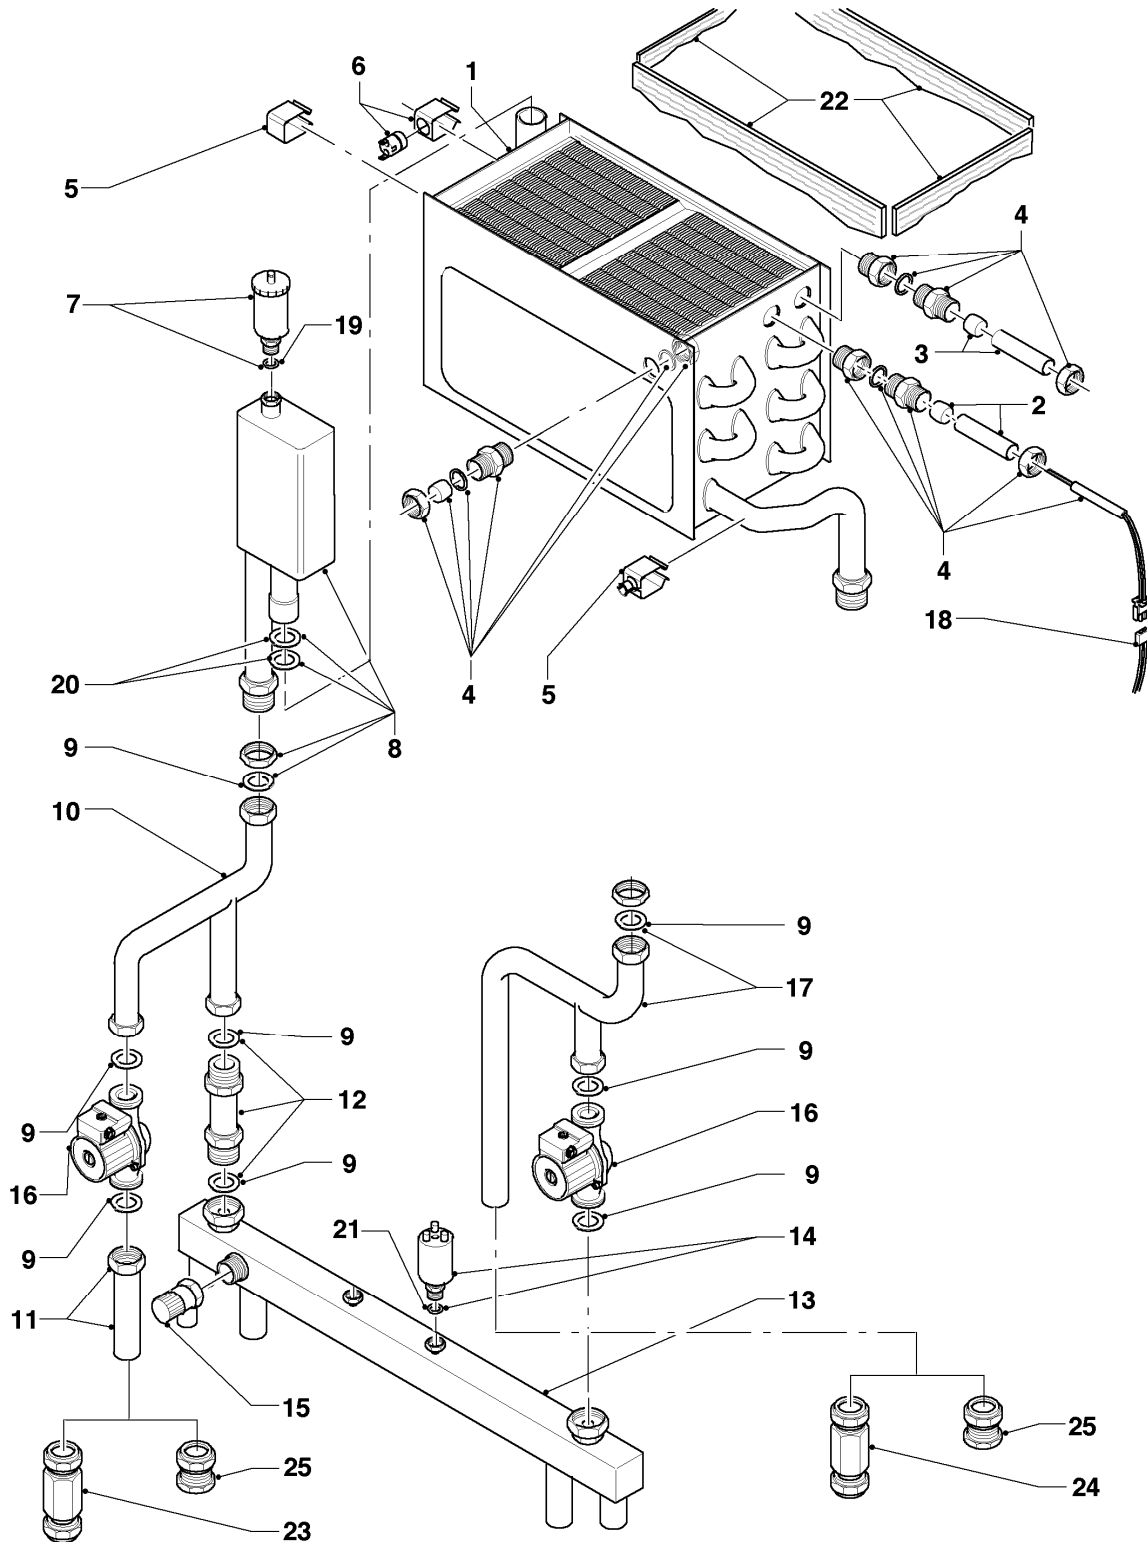

Gas-Wandheizgerät ecoTEC VC Brennwert

VC 506 E

06 - Wärmetauscher

02 - 06 - 025

-> zum Ersatzteilkauf bei www.loebbeshop.de <-

Gas-Wandheizgerät ecoTEC VC Brennwert

VC 506 E

06 - Wärmetauscher

Pos.	Teilenummer	Beschreibung	Hinweis, Bemerkung
01	065061	Wärmetauscher	mit Pos. 04
02	043126	Elektrode (Zündung)	
03	090717	Elektrode	
04	161249	Schauglas	
05	252811	NTC-Fühler	
06	101829	Temperaturbegrenzer	
07	061718	Schnellentlüfter	
08	093887	Rohr	
09	981113	Dichtung (10 St.)	
10	093888	Rohr	mit Pos. 09,11
11	-	-	nicht einzeln lieferbar, siehe Pos. 10
12	014653	Ventil	mit Pos. 09
13	013307	Weiche	
14	050568	Druckwächter	
15	190721	Sicherheitsventil	
16	161014	Pumpe	mit Pos. 09
17	093889	Rohr	mit Pos. 09
18	256092	Kabelbaum	
19	981117	Dichtung (10 St.)	
20	981118	Dichtung (10 St.)	
21	981114	Dichtung (10 St.)	
22	076616	Isolierung	
23	081673	Anschlußstück	
24	081674	Anschlußstück	
25	088370	Verschraubung, Set a 2 St.	

-> zum Ersatzteilkauf bei www.loebbeshop.de <-