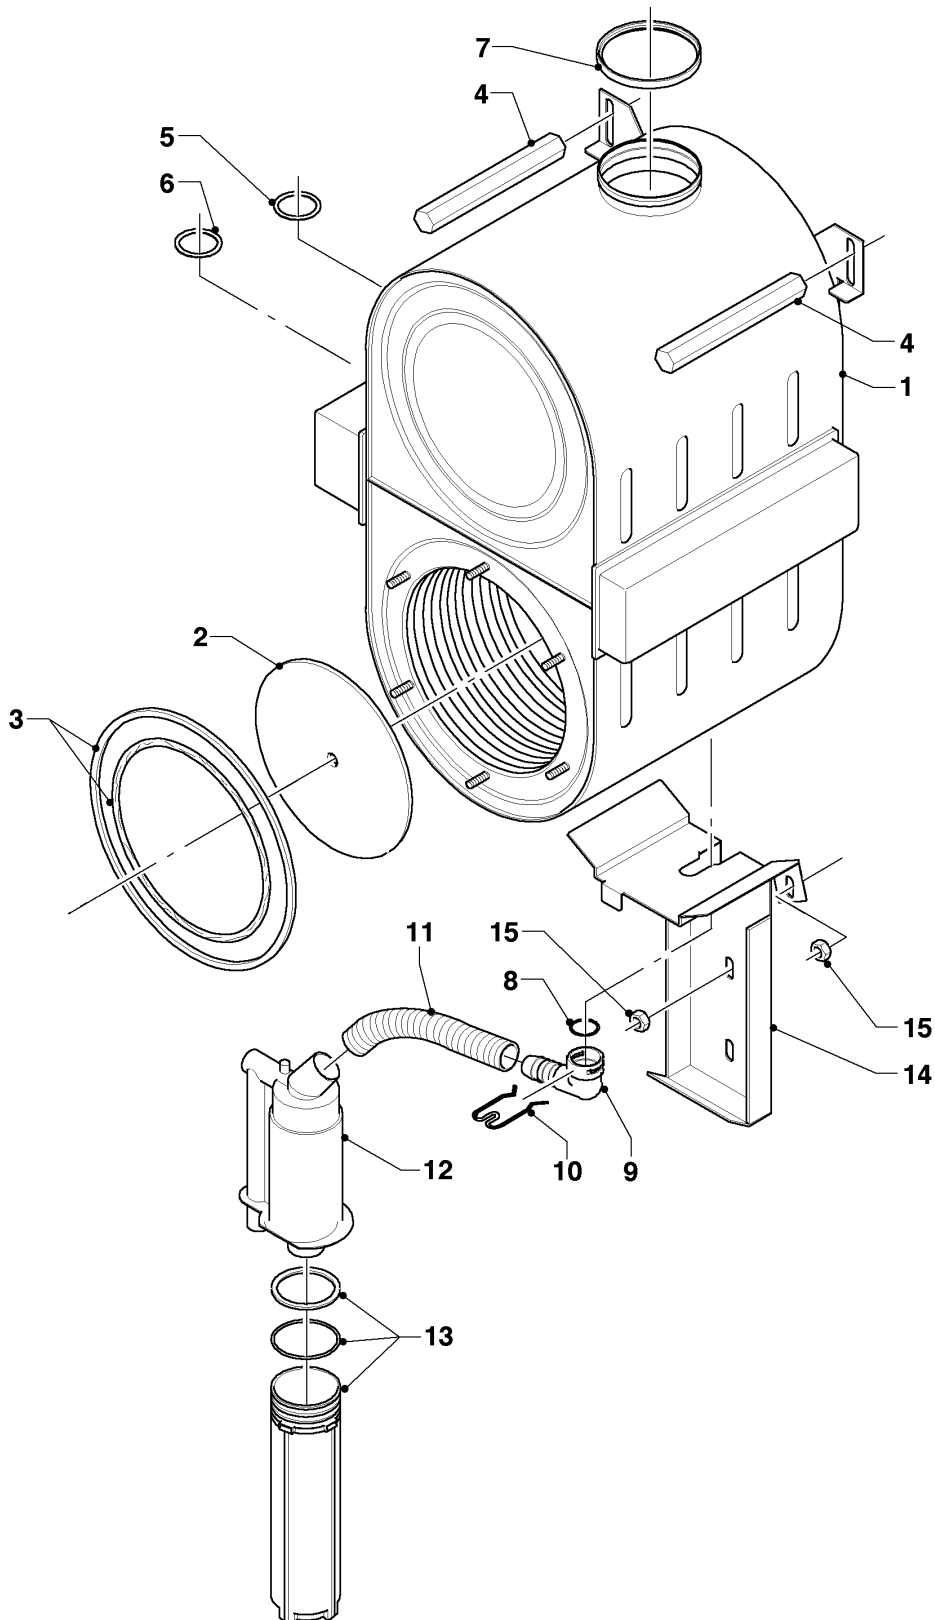

Gas-Wandheizgerät ecoTEC VC Brennwert

VC 656/4-7 A

06 - Wärmetauscher

02 - 06 - 047

-> zum Ersatzteilkauf bei www.loebbeshop.de <-

Gas-Wandheizgerät ecoTEC VC Brennwert

VC 656/4-7 A

06 - Wärmetauscher

Pos.	Teilenummer	Beschreibung	Hinweis, Bemerkung
01	180912	Wärmetauscher HW	mit Pos. 02, 03, 05, 06, 07
02	0020093190	Isolierung, 16 mm mit Mutter und Scheibe	
03	180904	Dichtung	
04	180917	Gewindehülse, Set a 2 St.	
05	981311	O-Ring, (10 St.)	
06	180918	O-Ring, (10 St.)	
07	981227	Dichtung, EPDM (DN 80)	
08	981158	O-Ring, (10 St.)	
09	509683	Adapter	mit Pos. 08
10	0020107702	Klammer, (5 St.)	
11	180916	Schlauch	
12	180914	Siphon	
12	0020143487	Schlauch 0,525 m	nicht dargestellt
13	180915	Kappe	
13	0020077919	O-Ring, (5 St.)	nicht dargestellt, für Kappe
14	180919	Halter	mit Pos. 15
15	114809	Sechskantmutter, EN 1661-	

-> zum Ersatzteilkauf bei www.loebbeshop.de <-