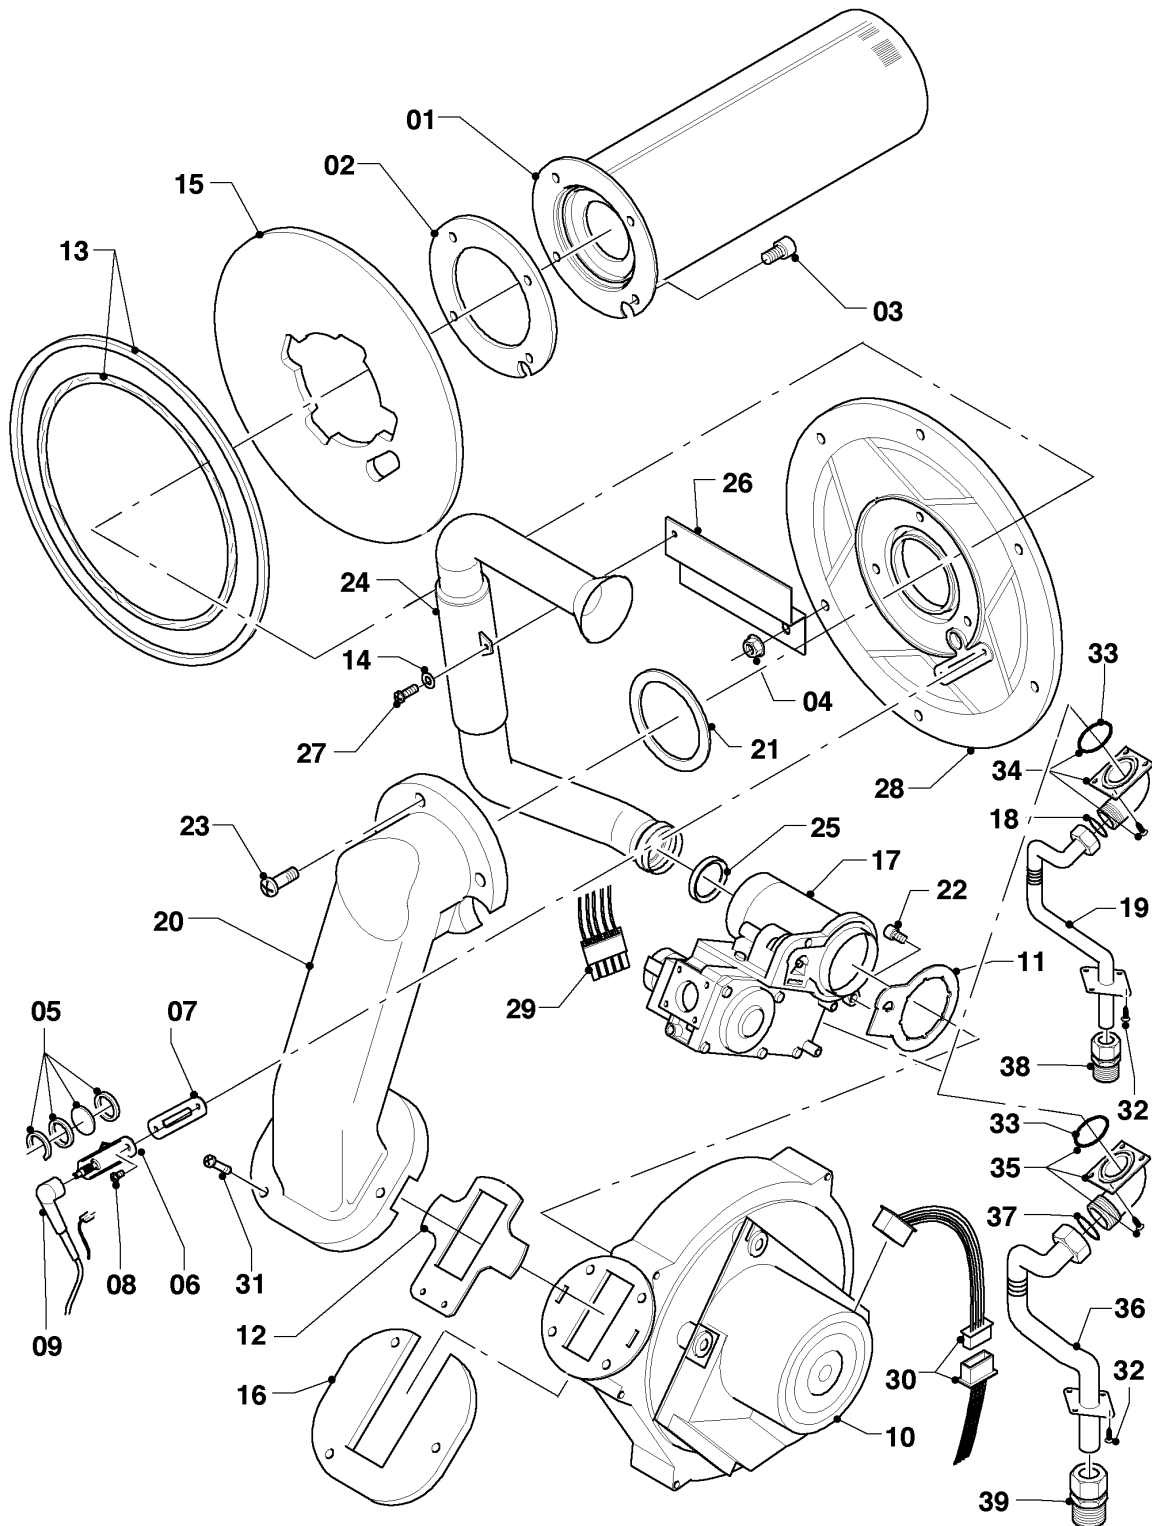

Gas-Wandheizgerät ecoTEC VC Brennwert

VC 656/4-7 A

04 - Brenner

02 - 04 - 039.01

-> zum Ersatzteilkauf bei www.loebbeshop.de <-

Gas-Wandheizgerät ecoTEC VC Brennwert

VC 656/4-7 A

04 - Brenner

Pos.	Teilenummer	Beschreibung	Hinweis, Bemerkung
01	180900	Brenner	mit Pos. 02, 03
02	981103	Dichtung, Brenner	
03	105900	Linsenschraube, (10 St.)	
04	0020026537	Mutter, (5 St.)	
05	161245	Schauglas	
06	0020133816	Elektrode, Zündung und Überwachung	mit Pos. 07, 08
07	981330	Dichtung, Zündelektrode	
08	118883	Flachkopfschraube, ISO 7045	
09	193590	Zündkabel	
09	0020075412	Stecker, Zündung	nicht dargestellt
10	180901	Gebälse	mit Pos. 11, 12, 16, 31
10	0020105673	Abdeckung, Gebälse	nicht dargestellt
11	981104	Dichtung	
12	981051	Dichtungssatz	
13	180904	Dichtung	
14	0020135152	Unterlegscheibe, (10 St.)	
15	180913	Isolierplatte	mit Pos. 02, 13
16	180902	Adapter	
17	180930	Gasarmatur	mit Pos. 11, 13, 18, 33, 34, 35, 37
18	981142	Rechteckdichtring, (10 St.)	
19	-	-	Position entfällt für diese Geräte
20	180908	Krümmer	mit Pos. 12, 21
21	0020107727	Dichtung	
22	139247	Schraube, M5x12	
23	118882	Flachkopfschraube	
24	180910	Frischluftrrohr	mit Pos. 25
25	981111	Dichtung	
26	180911	Halter	
27	509685	Schraube, (10 St.)	
28	180903	Flansch	mit Pos. 02, 03, 04, 05, 07, 08, 13, 15, 18, 21
29	0020048916	Kabelbaum	Gerät
30	0020048917	Kabelbaum	Gebälse

-> zum Ersatzteilkauf bei www.loebbeshop.de <-