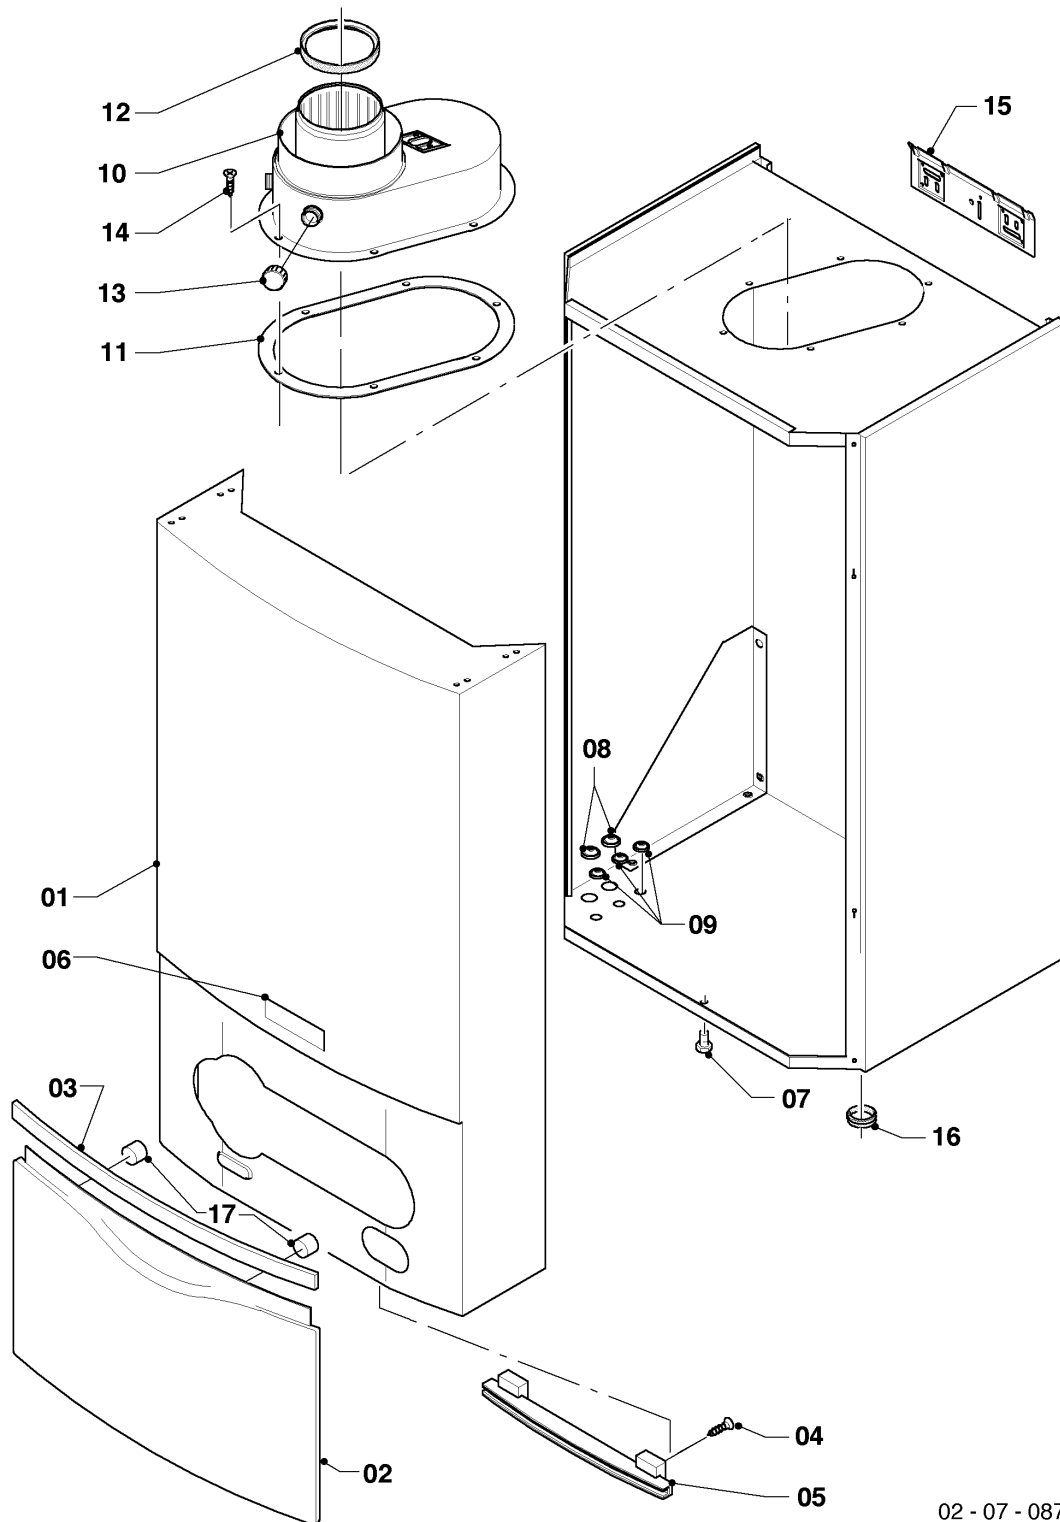

Gas-Wandheizgerät ecoTEC VC Brennwert

VC 656/4-7 A

07 - Verkleidungsteile

02 - 07 - 087

-> zum Ersatzteilkauf bei www.loebbeshop.de <-

Gas-Wandheizgerät ecoTEC VC Brennwert

VC 656/4-7 A

07 - Verkleidungsteile

Pos.	Teilenummer	Beschreibung	Hinweis, Bemerkung
01	0020022747	Frontblech	mit Pos. 02 - 06, 17
02	0020022748	Deckel	mit Pos. 03, 17
03	0020022749	Griff	mit Pos. 17
04	139231	Schraube	
05	088028	Scharnier	mit Pos. 04
06	118096	Firmenschild, (Set)	
07	105839	Sechskantschraube, (10 St.)	
08	509120	Dichtung, (10 St.)	
09	509121	Dichtung, (10 St.)	
10	180921	Adapter	mit Pos. 11, 12, 13
10	0020015445	Abdeckblech	nicht dargestellt / für Zubehör 80/80 Adapter 303938 notwendig
11	180920	Dichtung	
12	981227	Dichtung, EPDM (DN 80)	
13	147392	Kappe, (5 St.)	
14	500046	Blechschraube	
15	0020072997	Halter	
16	201837	Kabeldurchführung	
17	-	-	nicht einzeln lieferbar, siehe Pos. 03