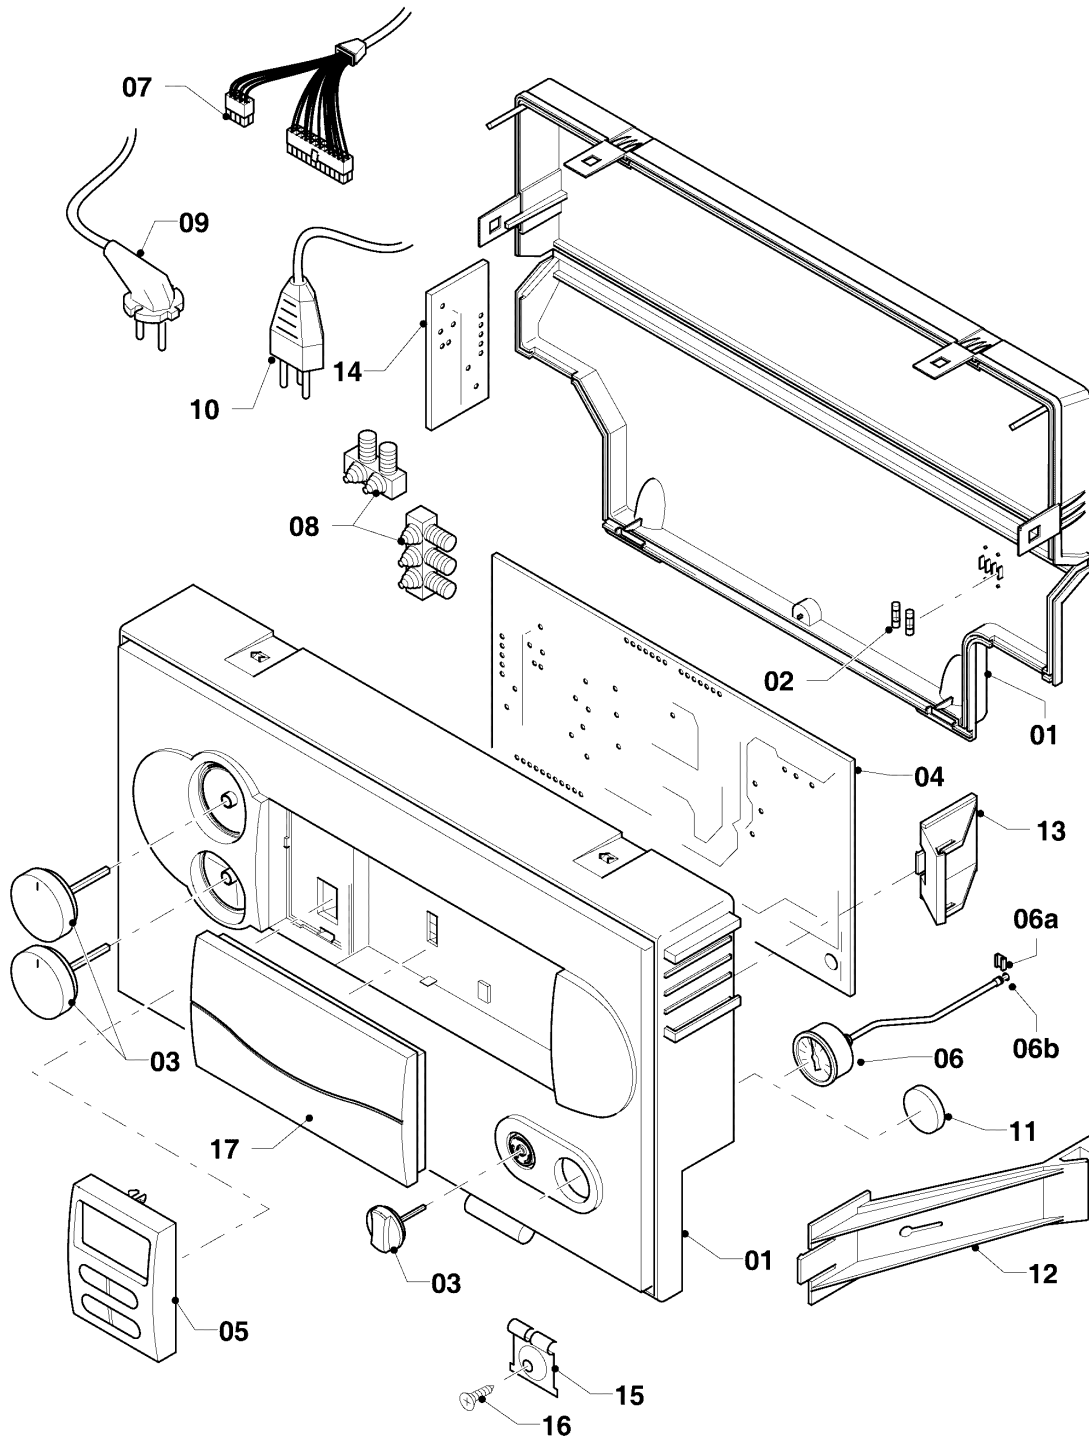

Gas-Wandheizgerät ecoTEC VC Brennwert

VC 656/4-7 A

12 - Schaltkasten

02-12-048.04

-> zum Ersatzteilkauf bei www.loebbeshop.de <-

Gas-Wandheizgerät ecoTEC VC Brennwert

VC 656/4-7 A

12 - Schaltkasten

Pos.	Teilenummer	Beschreibung	Hinweis, Bemerkung
01	0020048919	Gehäuse (exclusiv, weiß)	mit Pos. 02, 03
02	0020067507	Sicherung 2,0 A T2H (10 St.)	2,0 AT
03	0020048920	Knopf weiß (excl.), Set a 3 St.	
04	0020046177	Leiterplatte	mit Pos. 02
05	0020060811	Display (weiß)	
06	180982	Manometer	mit Pos. 06a, 06b
06a	0020107709	Halter	
06b	981155	O-Ring, (10 St.)	
07	0020048916	Kabelbaum	Gerät
07	0020048917	Kabelbaum	Gebälse
08	078533	Zugentlaster, Set	
09	-	-	Position entfällt für diese Geräte
10	-	-	Position entfällt für diese Geräte
11	-	-	Position entfällt für diese Geräte
12	0020021026	Halter	
13	-	-	Position entfällt für diese Geräte
14	-	-	Position entfällt für diese Geräte
15	0020020025	Halter Schaltkasten, Set a 2 St.	mit Pos. 16
16	0020107695	Schraube, (10 St.)	
17	0020130231	Abdeckung, Reglerschacht, weiß	

-> zum Ersatzteilkauf bei www.loebbeshop.de <-