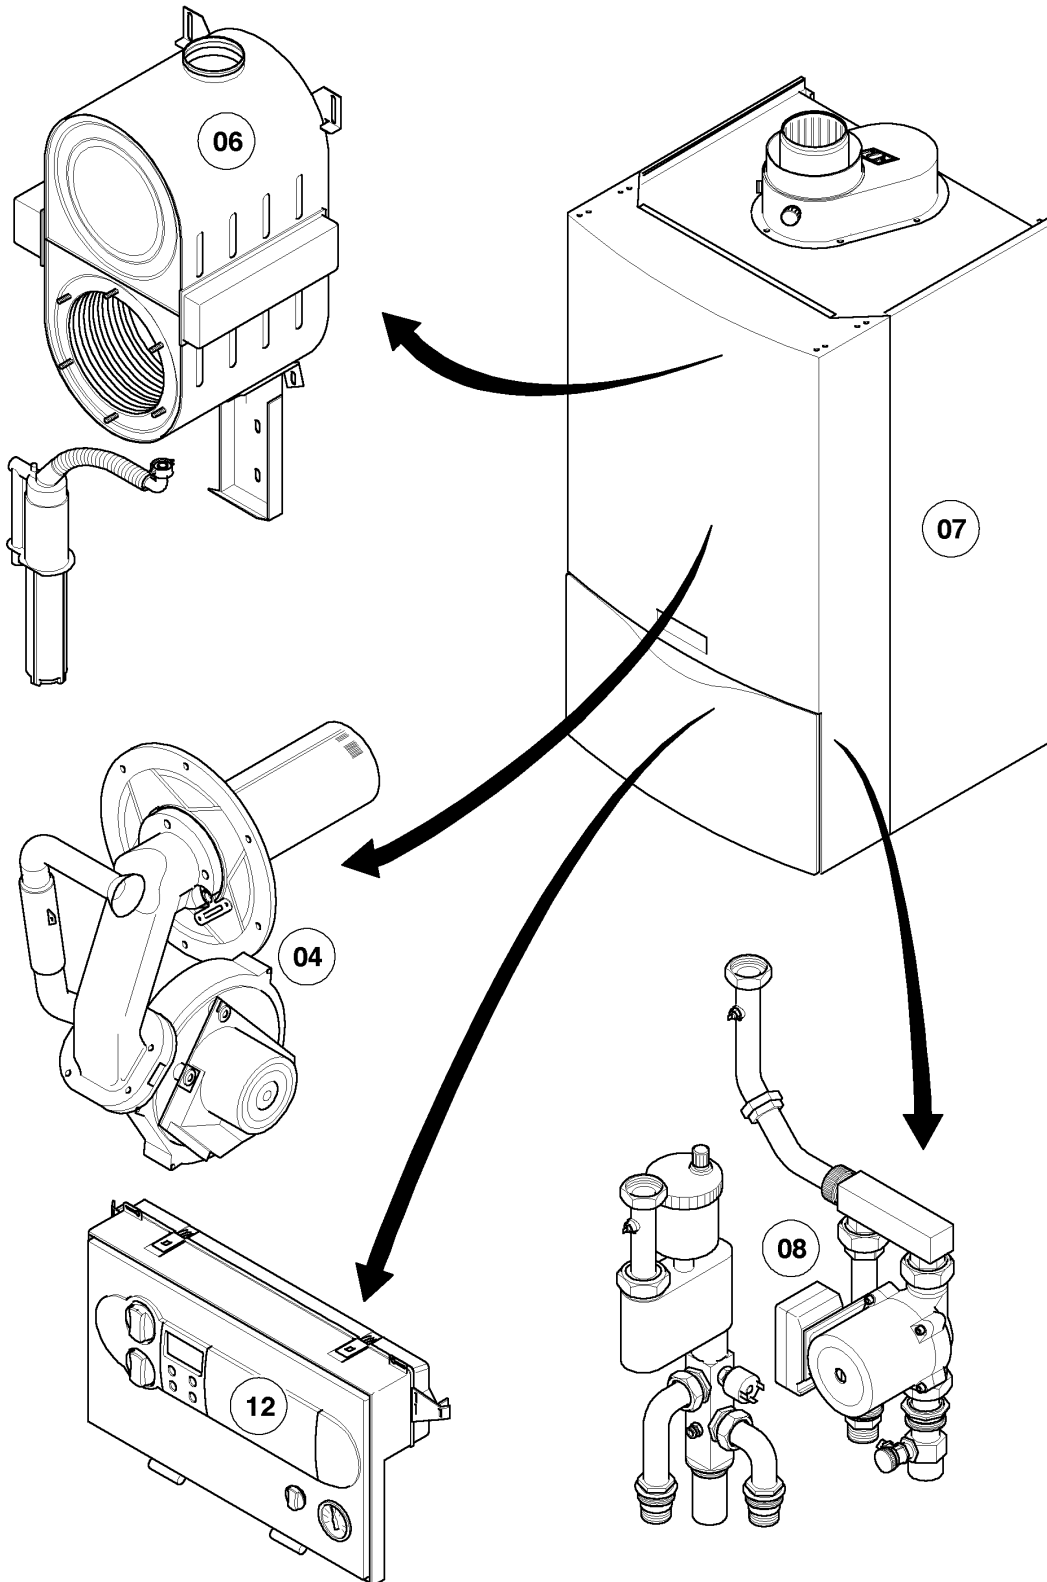

Gas-Wandheizgerät ecoTEC VC Brennwert

VC 656/4-7 A

Baugruppenübersicht

02-00-079

-> zum Ersatzteilkauf bei www.loebbeshop.de <-

Gas-Wandheizgerät ecoTEC VC Brennwert

VC 656/4-7 A

Baugruppenübersicht

Pos.	Baugruppe
04	Brenner
06	Wärmetauscher
07	Verkleidungsteile
08	Hydraulikteile
12	Schaltkasten

-> zum Ersatzteilkauf bei www.loebbeshop.de <-