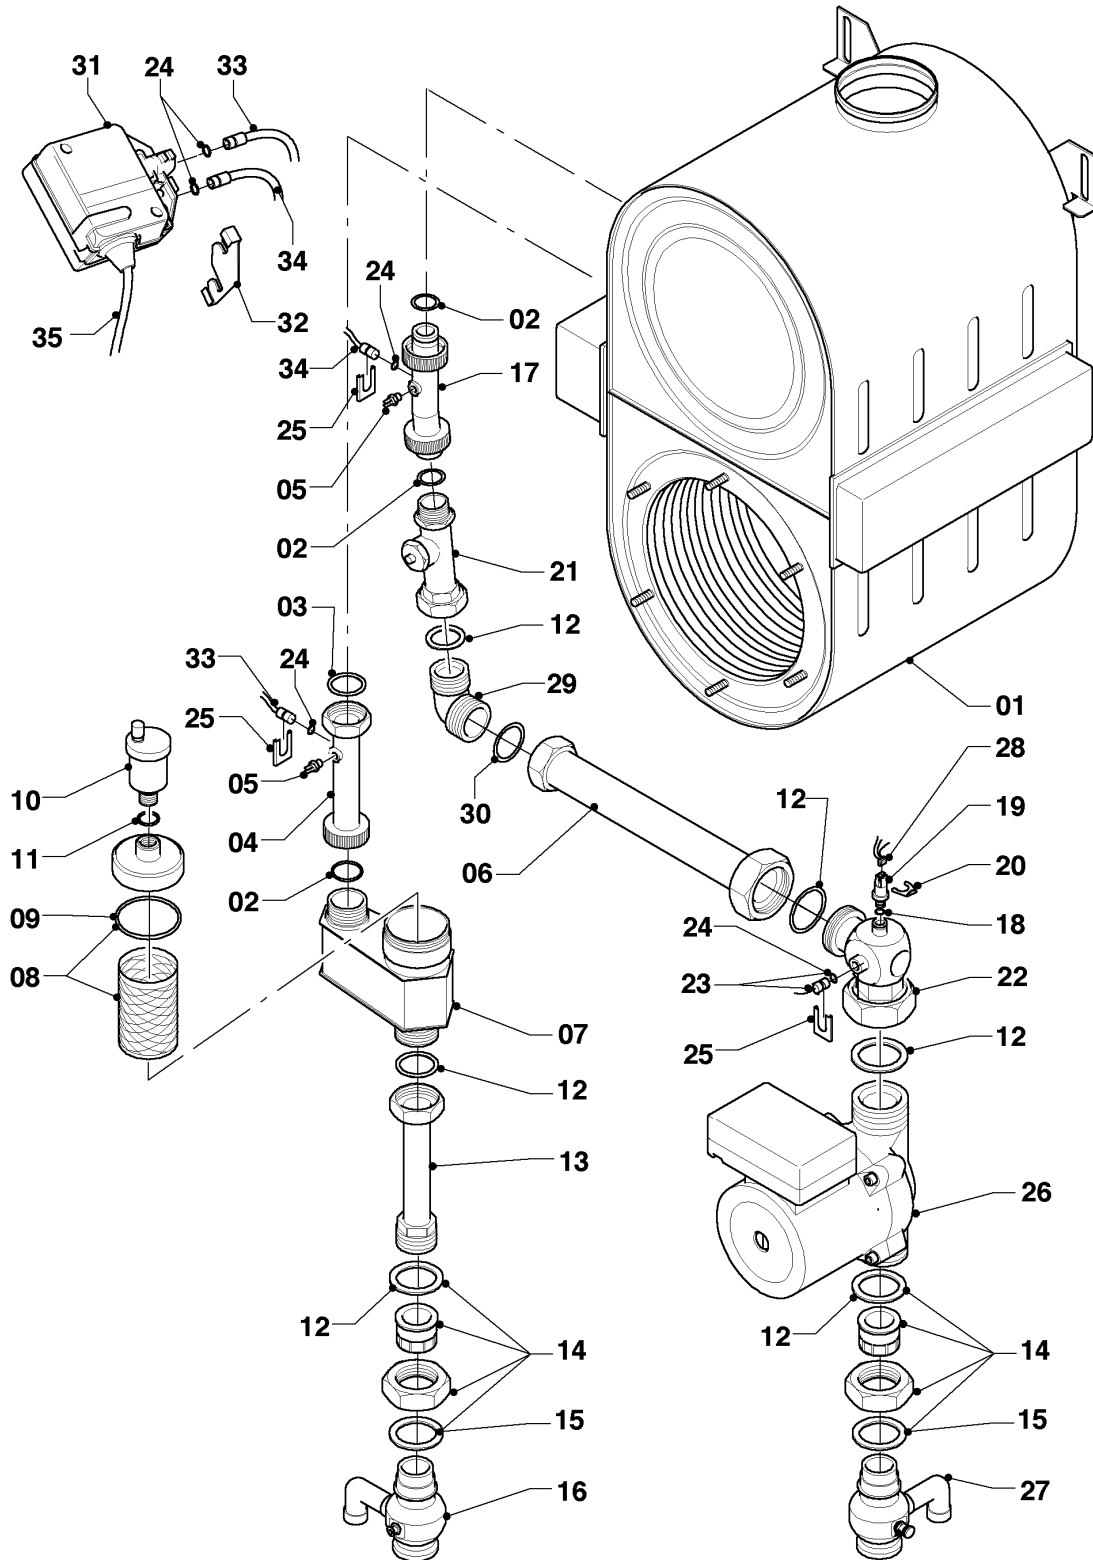

Gas-Wandheizgerät ecoTEC VC Brennwert

VC 656/4-7 A

08 - Hydraulikteile

02 - 08 - 153.03

-> zum Ersatzteilkauf bei www.loebbeshop.de <-

Gas-Wandheizgerät ecoTEC VC Brennwert

VC 656/4-7 A

08 - Hydraulikteile

Pos.	Teilenummer	Beschreibung	Hinweis, Bemerkung
00	509228	Sicherheitsventil	nicht dargestellt
01	180912	Wärmetauscher HW	mit Pos. 02, 03
02	981311	O-Ring, (10 St.)	
03	180918	O-Ring, (10 St.)	
04	0020046476	Rohr	mit Pos. 02, 03, 24 Achtung ! Es ist zwingend erforderlich auch Teil 13 zu bestellen!
05	0020045972	Fühler, NTC	
06	0020058789	Rohr	mit Pos. 12, 30
07	0020045973	Adapter, Luftabscheider	mit Pos. 02, 08 - 12
08	0020045974	Filter	
09	0020045975	O-Ring, (10 St.)	
10	061707	Schnellentlüfter	mit Pos. 11
11	981163	O-Ring, (10 St.)	
12	981272	O-Ring, (10 St.)	
13	0020046477	Rohr	mit Pos. 12 Achtung ! Es ist zwingend erforderlich auch Teil 04 zu bestellen!
14	0020046478	Verschraubung	
15	0020045979	O-Ring, (10 St.)	
16	0020046479	Anschluss	mit Pos. 15
17	0020046480	Rohr	mit Pos. 02, 24
18	981377	O-Ring, (10 St.)	
19	0020059717	Fühler, Wasserdrucksensor	mit Pos. 18, 20
20	219660	Klammer, (10 St.)	
21	0020045977	Fühler, Vortex	mit Pos. 02, 12
22	0020046481	Anschluss, Winkel	mit Pos. 12, 18, 24
23	180982	Manometer	mit Pos. 24, 25
24	981155	O-Ring, (10 St.)	
25	0020107709	Halter	
26	0020211454	Pumpe	VC 656/4-7 A, mit Pos. 12
27	0020046482	Anschluss	mit Pos. 15
28	0020048916	Kabelbaum	
29	0020058790	Anschluss, Winkel	mit Pos. 12, 30
30	980270	Rechteckdichtring	

-> zum Ersatzteilkauf bei www.loebbeshop.de <-