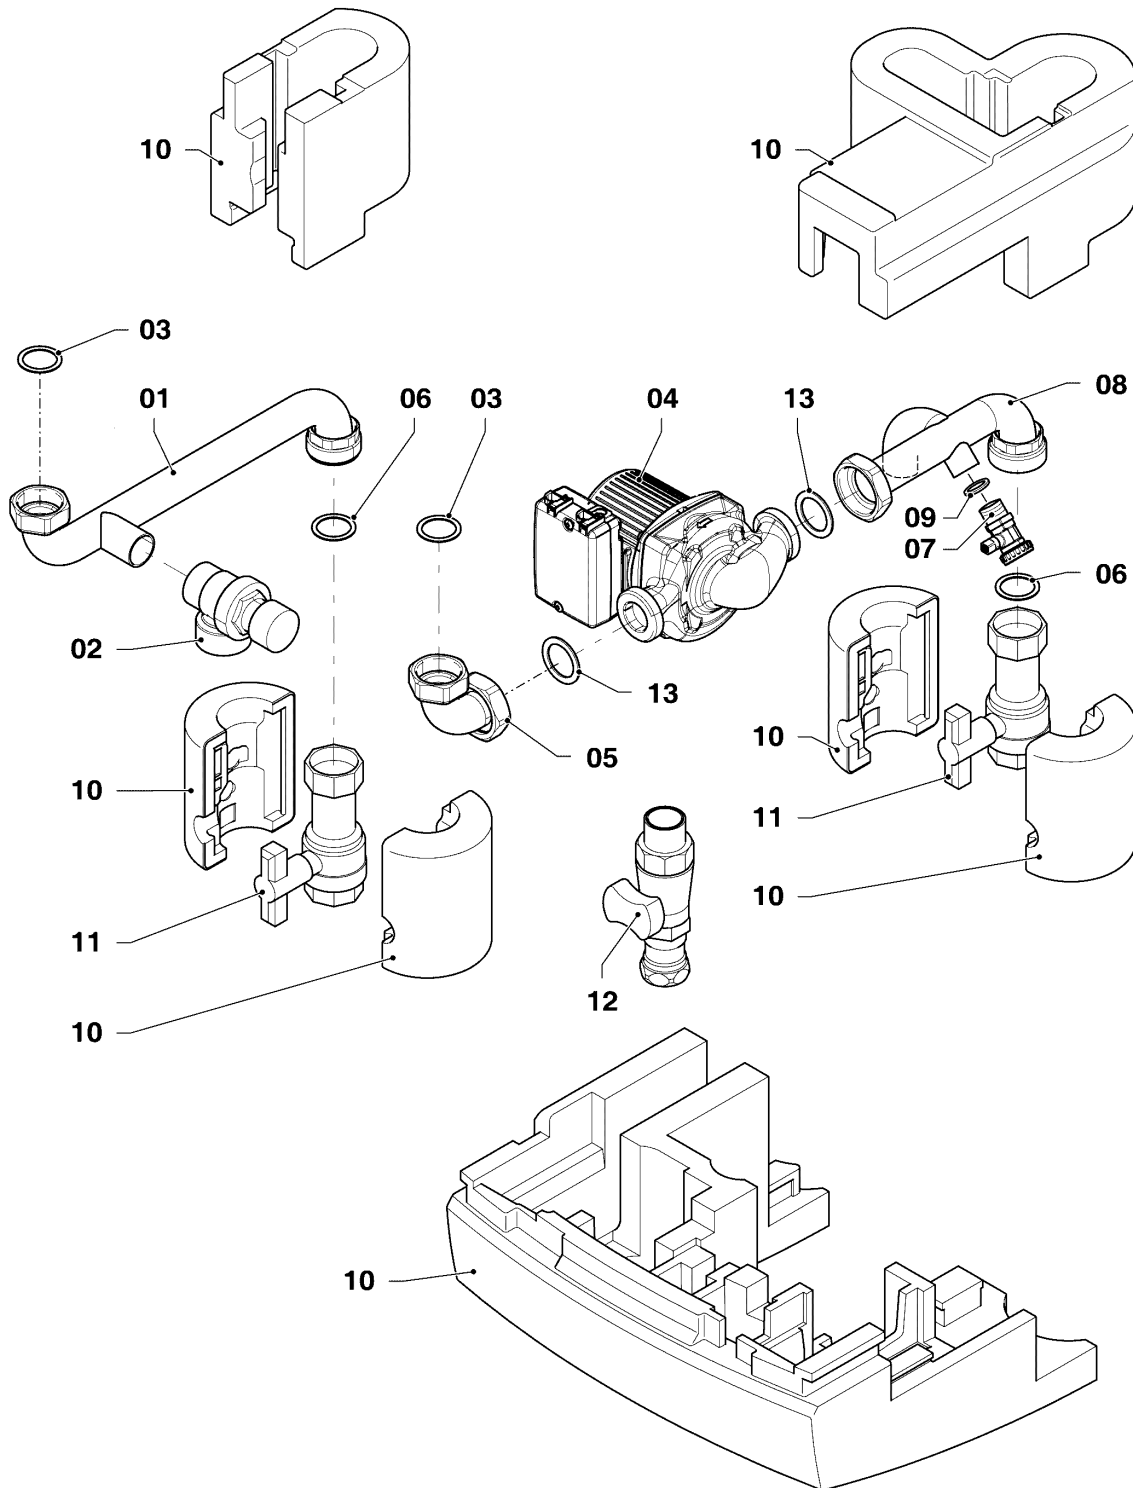

Gas-Wandheizgerät ecoTEC VC Brennwert

VC 806/5-5 R3

16 - Pumpe

02-16-003

-> zum Ersatzteilkauf bei www.loebbeshop.de <-

Gas-Wandheizgerät ecoTEC VC Brennwert

VC 806/5-5 R3

16 - Pumpe

Pos.	Teilenummer	Beschreibung	Hinweis, Bemerkung
01	0020143538	Rohr	mit Pos. 03, 06
02	0020106057	Ventil, Sicherheitsventil 4 bar	Zubehör, nicht als Ersatzteil lieferbar
02	0020174846	Sicherheitsventil 6bar	
03	0020143503	Rechteckdichtring, (10 St.)	
04	0020143540	Pumpe, HE	Hocheffizienzpumpe
05	0020143542	Rohr	
06	0020143526	Rechteckdichtring, (10 St.)	
07	106350	Hahn, KFE 1/2	mit Pos. 09
08	0020143471	Rohr	mit Pos. 06, 13
09	-	-	nicht einzeln lieferbar, siehe Pos. 07
10	0020138349	Isolierung Anschlussverrohrung	Zubehör, nicht als Ersatzteil lieferbar
11	0020059560	Anschlusszubehör, Set Wartungshähne	Zubehör, nicht als Ersatzteil lieferbar
12	300849	Kugelhahn 1 Durchg.	Zubehör, nicht als Ersatzteil lieferbar
13	0020143526	Rechteckdichtring, (10 St.)	

-> zum Ersatzteilkauf bei www.loebbeshop.de <-