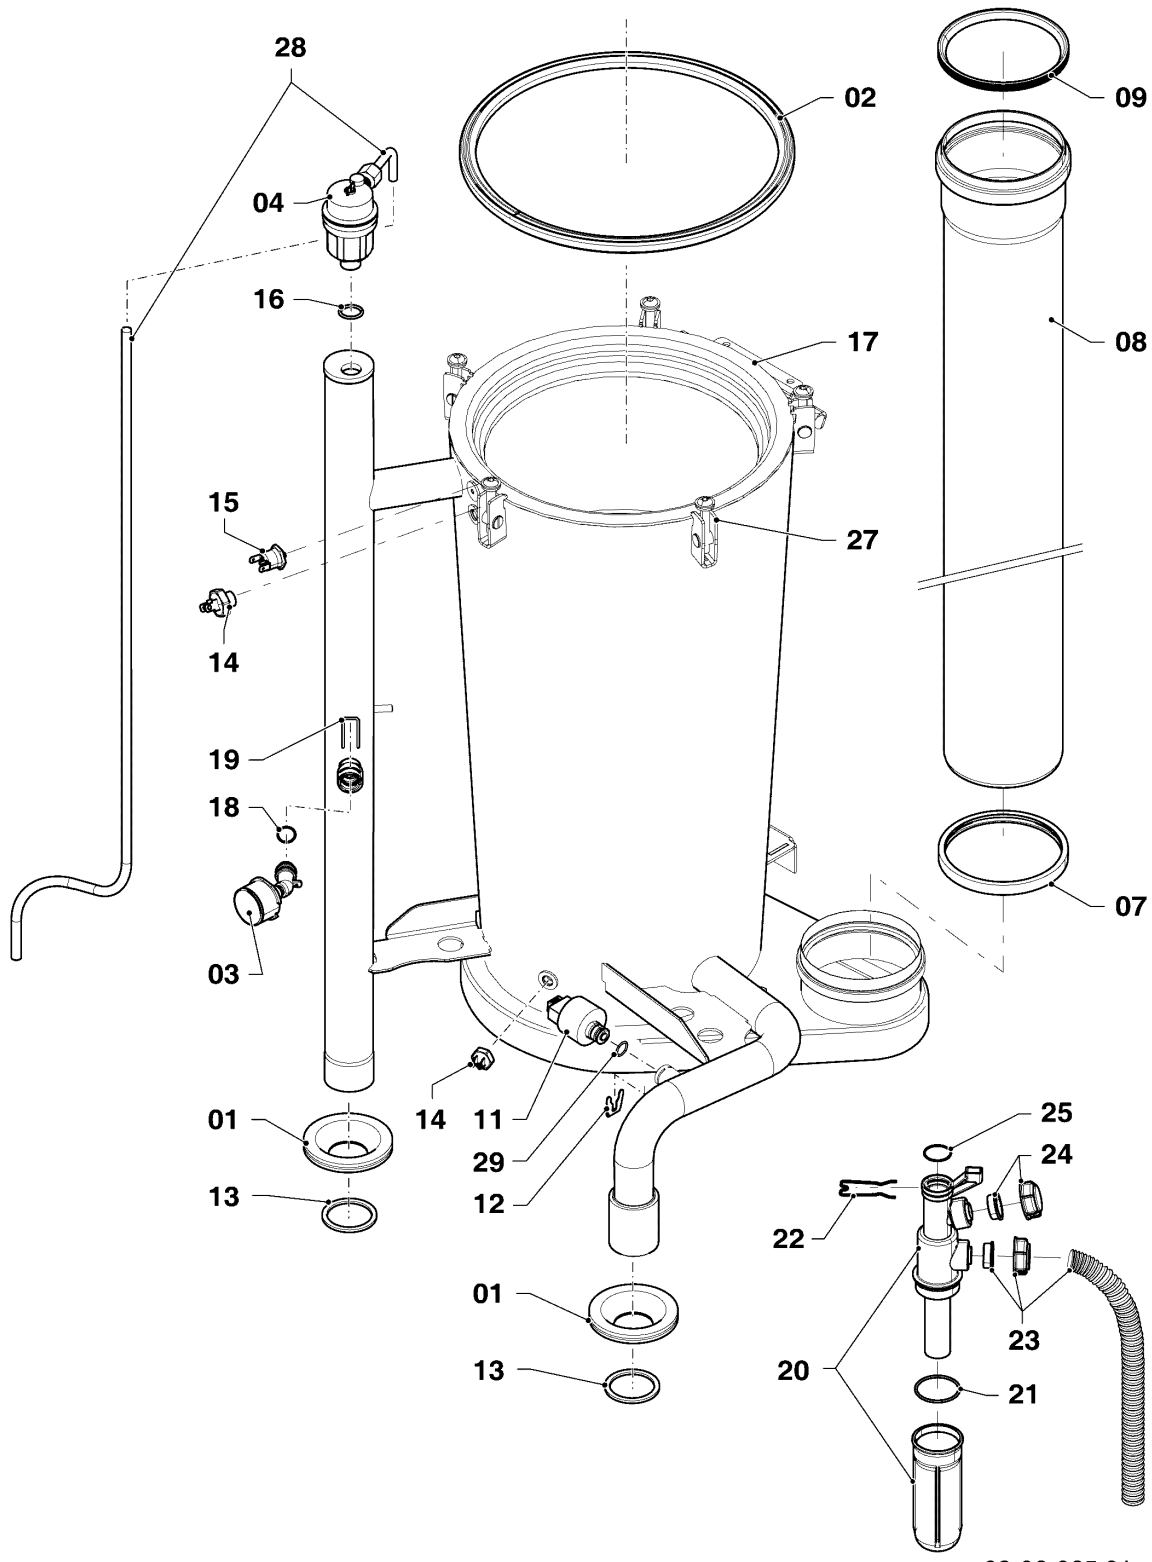

Gas-Wandheizgerät ecoTEC VC Brennwert

VC 806/5-5 R3

06 - Wärmetauscher

02-06-065.01

-> zum Ersatzteilkauf bei www.loebbeshop.de <-

Gas-Wandheizgerät ecoTEC VC Brennwert

VC 806/5-5 R3

06 - Wärmetauscher

Pos.	Teilenummer	Beschreibung	Hinweis, Bemerkung
01	0020173395	Rohrdurchführung	
02	0020188930	Dichtung (Brennertür)	
03	0020143495	Manometer	mit Pos. 18, 19
04	0020143508	Schnellentlüfter	
07	0020143498	Dichtungssatz	mit Pos. 09 Achtung ! Pos. 02 zwingend auch bestellen.
08	0020143499	Abgasrohr	mit Pos. 07, 09 Achtung ! Pos. 02 zwingend auch bestellen.
09	-	-	nicht einzeln lieferbar, siehe Pos. 07
11	0020143502	Sensor	mit Pos. 12, 29
12	219660	Klammer, (10 St.)	
13	0020143503	Rechteckdichtring, (10 St.)	
14	0020045972	Fühler, NTC	
15	0020143455	Sicherheitstemperaturbegrenzer (STB)	
16	981163	O-Ring, (10 St.)	
17	0020173388	Wärmetauscher	mit Pos. 02, 07, 13, 14, 15, 16, 18, 25
18	178993	O-Ring, (10 St.)	
19	0020107694	Klammer, (5 St.)	
20	0020143505	Siphon	mit Pos. 21, 22, 23, 24
21	982488	O-Ring	
22	0020107702	Klammer, (5 St.)	
23	0020069075	Schlauch, Siphon	
24	0020143506	Mutter	
25	981158	O-Ring, (10 St.)	
27	0020143462	Befestigungssatz	
28	0020143511	Rohr	
29	-	-	nicht einzeln lieferbar, siehe Pos. 11

-> zum Ersatzteilkauf bei www.loebbeshop.de <-