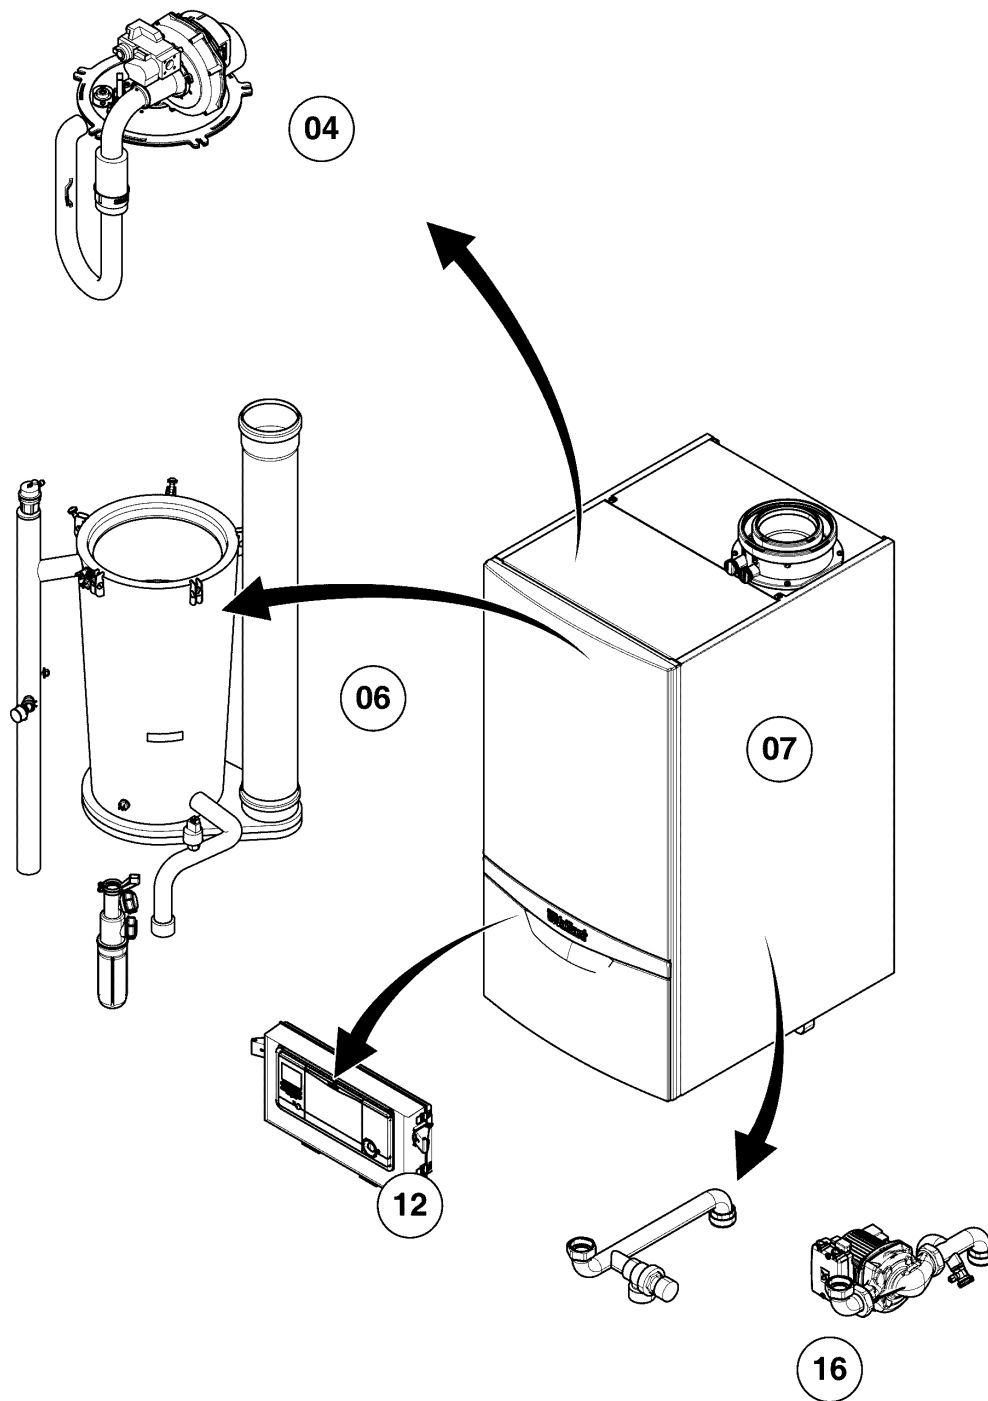

Gas-Wandheizgerät ecoTEC VC Brennwert

VC 806/5-5 R3

Baugruppenübersicht

02-00-118

-> zum Ersatzteilkauf bei www.loebbeshop.de <-

Gas-Wandheizgerät ecoTEC VC Brennwert

VC 806/5-5 R3

Baugruppenübersicht

Pos.	Baugruppe
04	Brenner
06	Wärmetauscher
07	Verkleidungsteile
12	Schaltkasten
16	Pumpe

-> zum Ersatzteilkauf bei www.loebbeshop.de <-