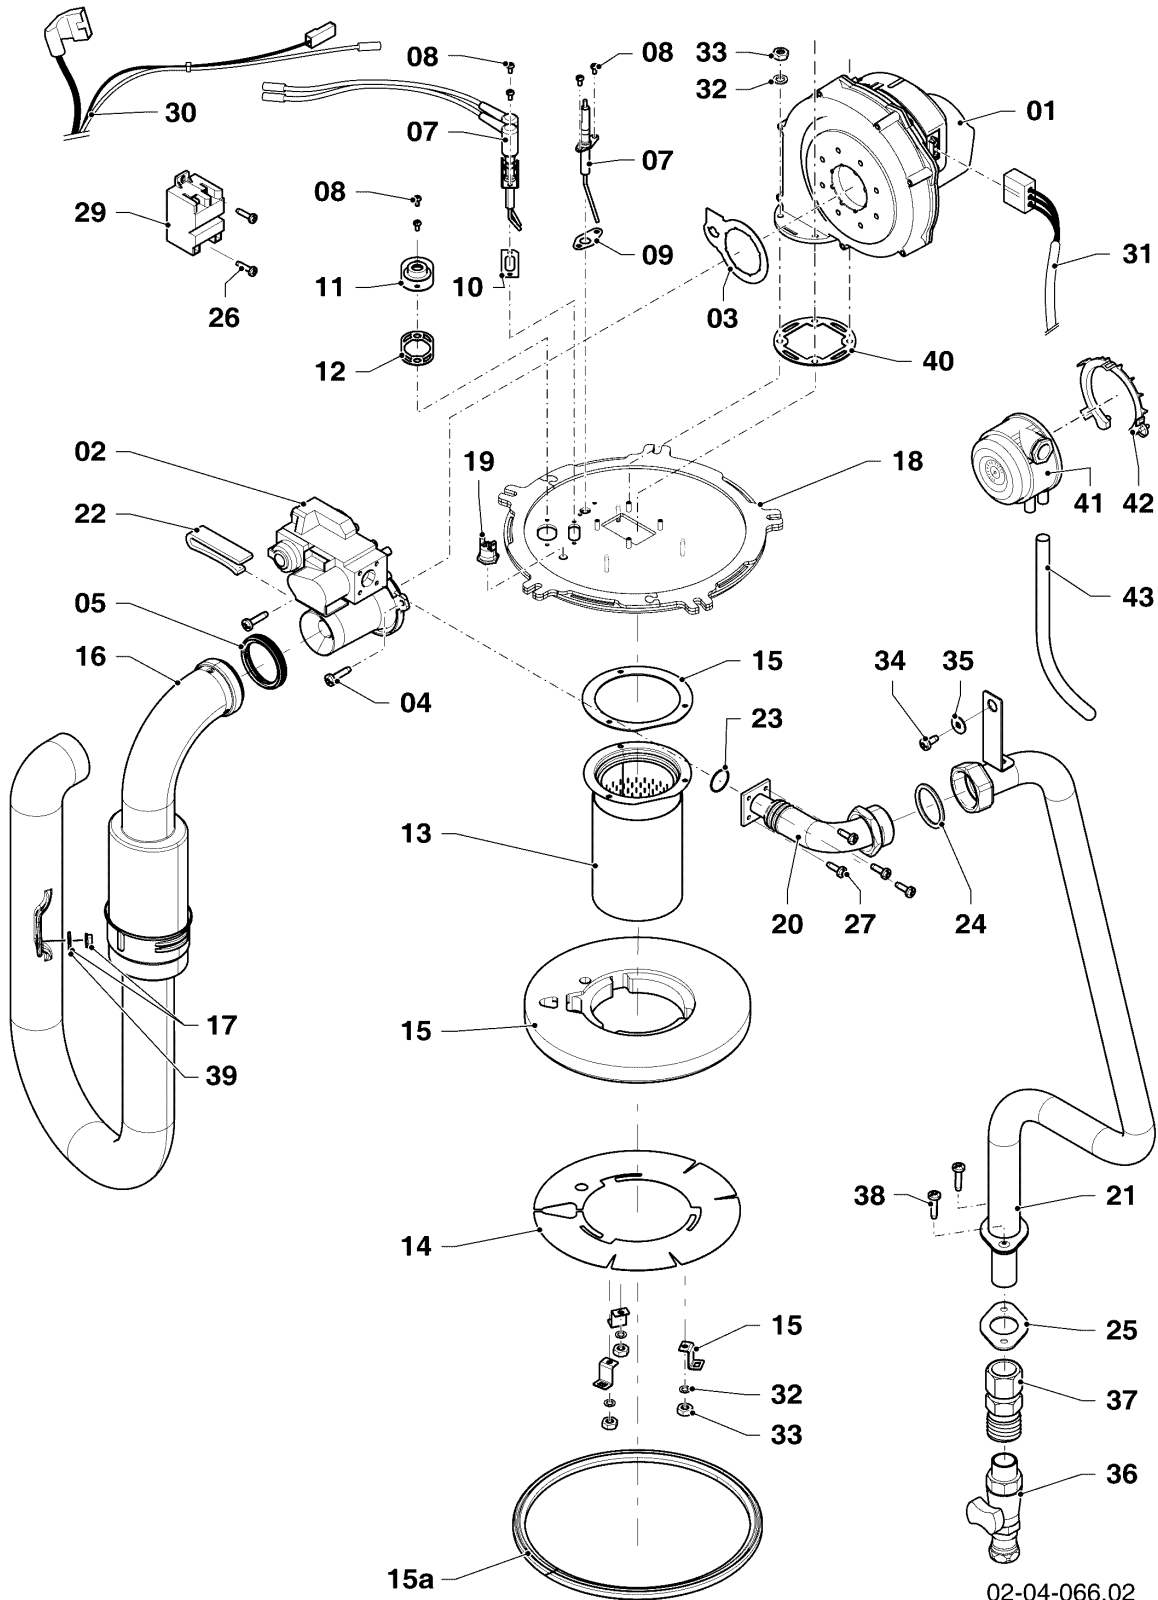

Gas-Wandheizgerät ecoTEC VC Brennwert

VC 806/5-5 R3

04 - Brenner

02-04-066.02

-> zum Ersatzteilkauf bei www.loebbeshop.de <-

Gas-Wandheizgerät ecoTEC VC Brennwert

VC 806/5-5 R3

04 - Brenner

Pos.	Teilenummer	Beschreibung	Hinweis, Bemerkung
01	0020197027	Gebälse	mit Pos. 03, 04, 05, 33, 40
02	0020143438	Gasarmatur	mit Pos. 03, 04, 05, 23, 27
03	981104	Dichtung	
04	509685	Schraube, (10 St.)	
05	981111	Dichtung	
07	0020143440	Elektrode, Wartungskit	mit Pos. 08, 09, 10
08	0020143441	Schraube, (10 St.)	
09	0020143442	Dichtung	
10	0020143444	Dichtung	
11	-	-	Bauteil trifft für dieses Gerät nicht zu
12	-	-	Bauteil trifft für dieses Gerät nicht zu
13	0020143447	Brenner	Achtung ! Pos. 15 zwingend auch bestellen.
14	0020143450	Abdeckung	Achtung ! Pos. 15 zwingend auch bestellen.
15	0020197038	Dichtungssatz	mit Pos. 08, 09, 10, 15a, 23, 27, 33
15a	0020188930	Dichtung (Brennertür)	mit Pos. 23, 27
16	0020143452	Frischluftrrohr	mit Pos. 05, 17, 22
17	0020143453	Befestigungssatz	
18	0020197035	Brennertür	mit Pos. 04, 27, 40 Achtung ! Pos. 15 zwingend auch bestellen.
19	0020143456	Sicherheitstemperaturbegrenzer (STB)	
20	0020143457	Gasrohr	mit Pos. 23, 24, 27
21	0020143458	Gasrohr	mit Pos. 24, 25, 34, 35, 38
22	0020127454	Clip	
23	0020143459	O-Ring, (10 St.)	
24	0020143460	Rechteckdichtring, (10 St.)	
25	0020143461	Dichtung	
26	0020136643	Schraube, (10 St.)	
27	105901	Schraube, Torx M4x10 (10 St.)	
29	0020143448	Transformator	mit Pos. 26
30	0020143464	Kabelbaum	Zündung

-> zum Ersatzteilkauf bei www.loebbeshop.de <-