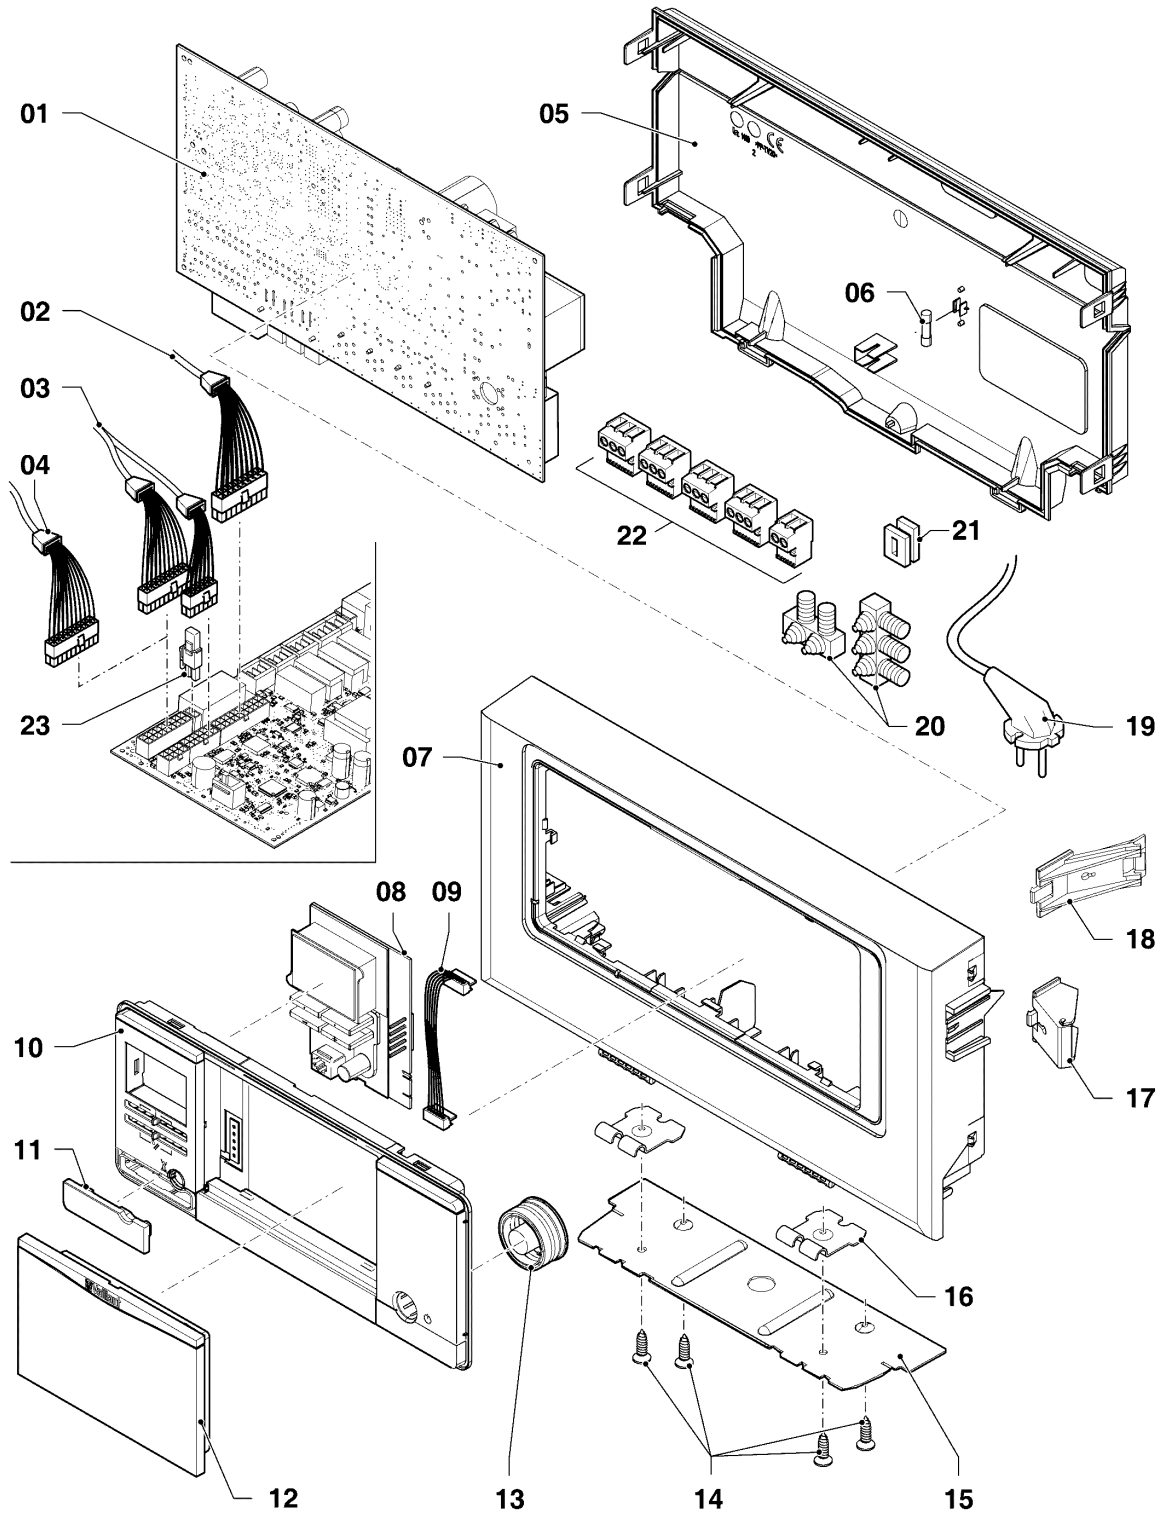

Gas-Wandheizgerät ecoTEC VC Brennwert

VC 806/5-5 R3

12 - Schaltkasten

02-12-061.01

-> zum Ersatzteilkauf bei www.loebbeshop.de <-

Gas-Wandheizgerät ecoTEC VC Brennwert

VC 806/5-5 R3

12 - Schaltkasten

Pos.	Teilenummer	Beschreibung	Hinweis, Bemerkung
01	0020140423	Leiterplatte	
02	0020144361	Kabelbaum	
03	-	-	Bauteil trifft für dieses Gerät nicht zu
04	0020144361	Kabelbaum	
05	0020141346	Deckel	
06	251957	Sicherung, T4H (10 St.)	
07	0020136631	Gehäuse, Vorderteil (plus)	mit Pos. 10, 11
08	0020136628	Display	
09	0020136630	Kabel, Display	
10	-	-	nicht einzeln lieferbar, siehe Pos. 07
11	0020136640	Deckel, Diagnoseanschluss	
12	0020136633	Deckel, Regler (plus)	
13	0020136642	Knopf, Netzschalter (plus)	
14	0020136643	Schraube, (10 St.)	
15	-	-	Bauteil trifft für dieses Gerät nicht zu
16	0020144611	Halter, Schaltkasten (2 St.)	
17	0020144363	Abstandhalter, (2 St.)	
18	-	-	Bauteil trifft für dieses Gerät nicht zu
19	-	-	Bauteil trifft für dieses Gerät nicht zu
20	078533	Zugentlaster, Set	
21	139438	Stopfen, klein	
22	0020136646	Steckverbinder, ProE (Set)	
23	-	-	auf Anfrage

-> zum Ersatzteilkauf bei www.loebbeshop.de <-