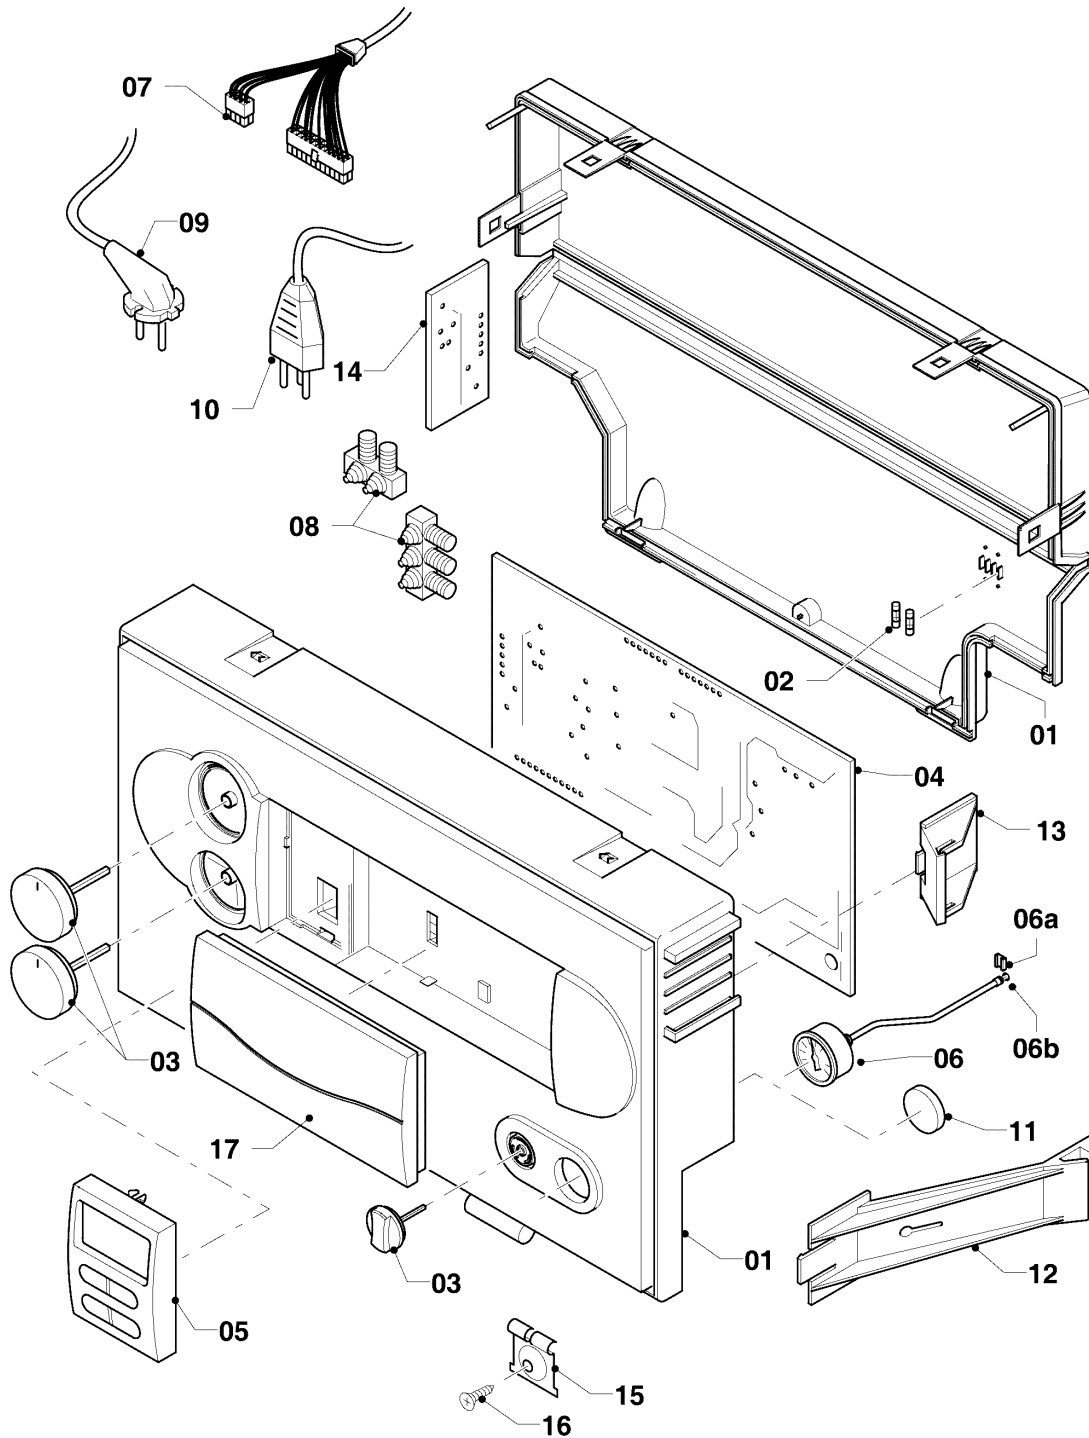

Gas-Wandheizgerät ecoTEC VCI Brennwert

VCI 196/3-5 R5

12 - Schaltkasten

02-12-048.04

-> zum Ersatzteilkauf bei www.loebbeshop.de <-

Gas-Wandheizgerät ecoTEC VCI Brennwert

VCI 196/3-5 R5

12 - Schaltkasten

Pos.	Teilenummer	Beschreibung	Hinweis, Bemerkung
01	0020037661	Gehäuse (Performance, weiß)	mit Pos. 02, 03
02	0020067507	Sicherung 2,0 A T2H (10 St.)	2,0 AT
03	0020037662	Knopf weiß, Set a 3 St.	
04	0020092478	Leiterplatte	
05	0020056562	Display, weiß	
06	180982	Manometer	mit Pos. 06a, 06b
06a	0020107709	Halter	
06b	981155	O-Ring, (10 St.)	
07	193586	Kabelbaum	Gerät
07	0020128696	Kabelbaum	Hydraulik
08	078533	Zugentlaster, Set	
09	193591	Anschlussschnur	
10	-	-	Position entfällt für diese Geräte
11	-	-	Position entfällt für diese Geräte
12	-	-	Position entfällt für diese Geräte
13	193583	Abstandhalter, (2 St.)	
14	-	-	Position entfällt für diese Geräte
15	0020020025	Halter Schaltkasten, Set a 2 St.	mit Pos. 16
16	0020107695	Schraube, (10 St.)	
17	0020130231	Abdeckung, Reglerschacht, weiß	

-> zum Ersatzteilkauf bei www.loebbeshop.de <-