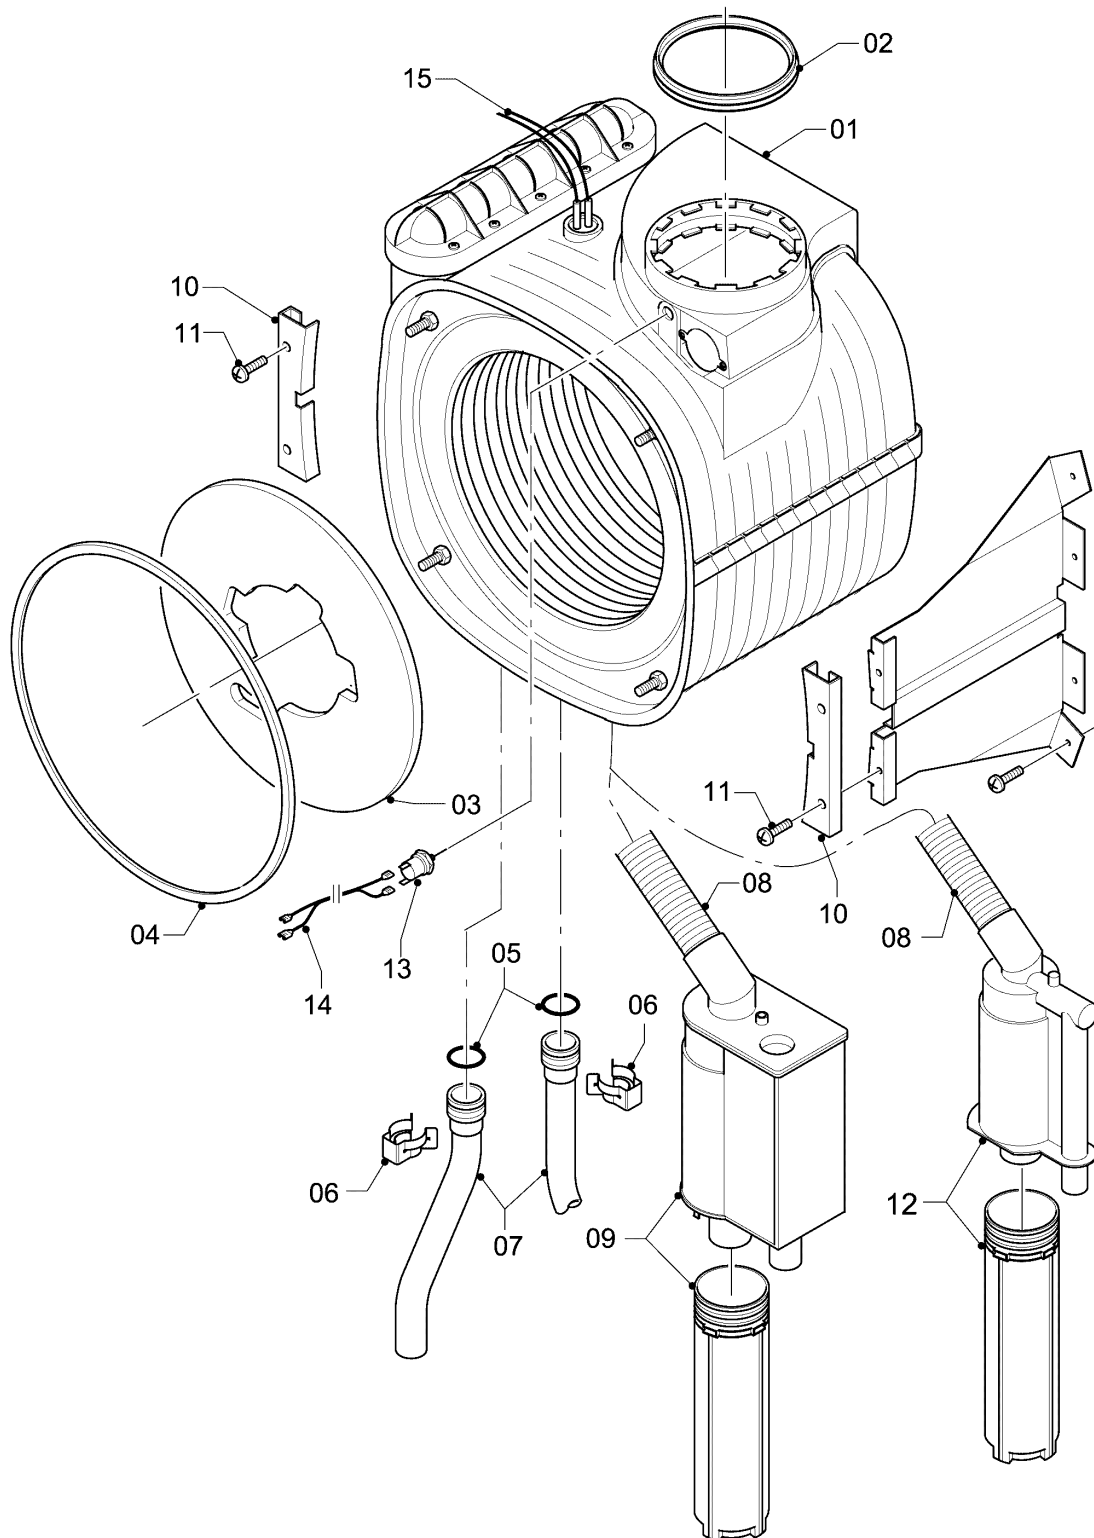

Gas-Wandheizgerät ecoTEC VCI Brennwert

VCI 196/3-5 R5

06 - Wärmetauscher

02-06-046.04

-> zum Ersatzteilkauf bei www.loebbeshop.de <-

Gas-Wandheizgerät ecoTEC VCI Brennwert

VCI 196/3-5 R5

06 - Wärmetauscher

Pos.	Teilenummer	Beschreibung	Hinweis, Bemerkung
01	0020135129	Wärmetauscher HW	VCI 196/3-5 R5, mit Pos. 02, 04-06
01	0020143489	Isolierung, 16 mm mit Clips	VCI 196/3-5 R5, für Wärmetauscher, nicht dargestellt
01	0020166692	Fett, (Kupferpaste 2g) (10 St.)	nicht dargestellt, für Wärmetauscher
02	981227	Dichtung, EPDM (DN 80)	
03	193595	Isolierplatte	
04	0020025929	Dichtungssatz, Brennerflansch	
04	0020166692	Fett, (Kupferpaste 2g) (10 St.)	nicht dargestellt, für Dichtungssatz Brennerflansch
05	103415	O-Ring, (10 St.)	
06	103417	Klammer, (10 St.)	
07	-	-	siehe Baugruppe 08a Hydraulikteile (VCI)
08	-	-	nicht einzeln lieferbar, siehe Pos. 12
09	-	-	Position entfällt für diese Geräte
10	180989	Halter, (2 St.)	mit Pos. 11
11	178968	Schraube, (10 St.)	
12	180984	Siphon	mit Pos. 08
12	0020077919	O-Ring, (5 St.)	nicht dargestellt, Syphon unten
13	-	-	Position entfällt für diese Geräte
14	-	-	Position entfällt für diese Geräte
15	0020135111	Kabel	nur Kabel, Sensor nicht einzeln lieferbar, siehe Pos. 01

-> zum Ersatzteilkauf bei www.loebbeshop.de <-