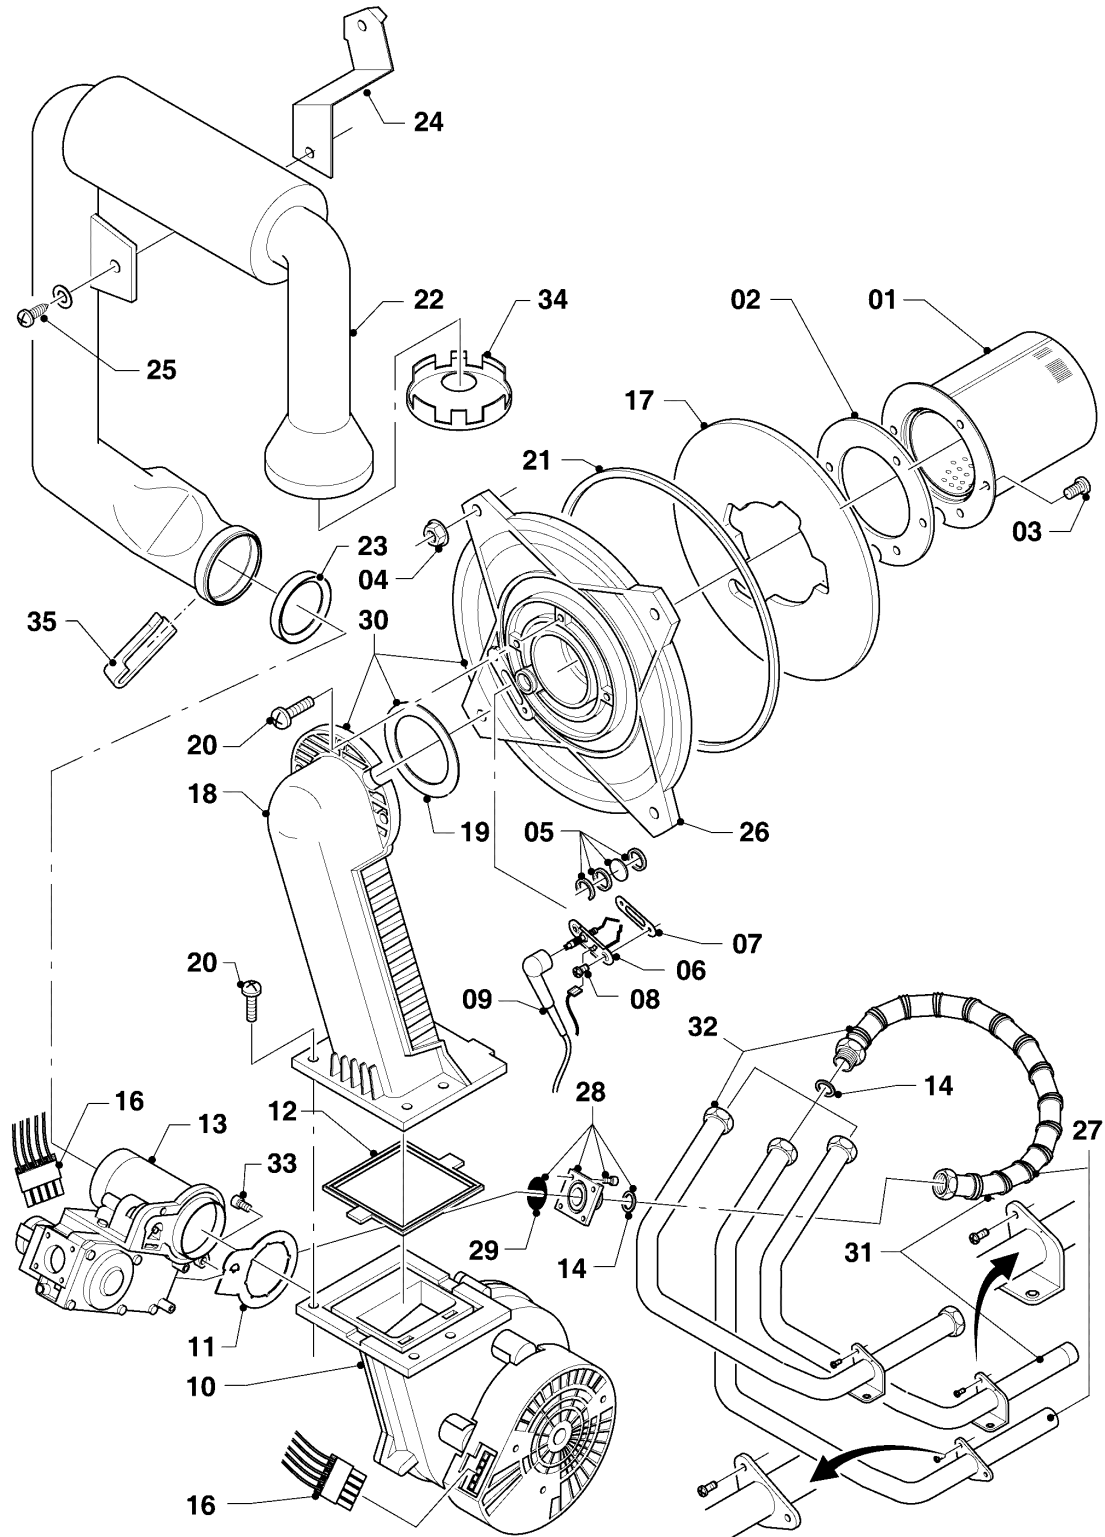

Gas-Wandheizgerät ecoTEC VCI Brennwert

VCI 196/3-5 R5

04 - Brenner

02-04-038.07

-> zum Ersatzteilkauf bei www.loebbeshop.de <-

Gas-Wandheizgerät ecoTEC VCI Brennwert

VCI 196/3-5 R5

04 - Brenner

Pos.	Teilenummer	Beschreibung	Hinweis, Bemerkung
00	0020042524	Umrüstsatz H-P (DE/AT)	Zubehör, nicht als Ersatzteil lieferbar
00	0020042525	Umrüstsatz P-H (DE/AT)	Zubehör, nicht als Ersatzteil lieferbar
01	049324	Brenner	VCI 196/3-5 R5, mit Pos. 02, 03
02	981103	Dichtung, Brenner	
03	105900	Linsenschraube, (10 St.)	
04	0020026537	Mutter, (5 St.)	
05	161245	Schauglas	
06	090709	Elektrode, Zündung und Überwachung	mit Pos. 07, 08
07	981330	Dichtung, Zündelektrode	
08	118883	Flachkopfschraube, ISO 7045	
09	193590	Zündkabel	
09	0020075412	Stecker, Zündung	nicht dargestellt
10	193593	Gebälse	mit Pos. 11, 12
11	981104	Dichtung	
12	193594	Dichtung	
13	0020038562	Gasarmatur	VCI 196/3-5 R5, mit Pos. 11, 14, 29
14	981142	Rechteckdichtring, (10 St.)	
16	193586	Kabelbaum	
17	193595	Isolierplatte	
18	-	-	nicht einzeln lieferbar, siehe Pos. 30
19	0020107727	Dichtung	
20	193597	Schraube, (10 St.)	
21	0020025929	Dichtungssatz, Brennerflansch	mit Pos. 07
21	0020166692	Fett, (Kupferpaste 2g) (10 St.)	nicht dargestellt, für Dichtungssatz, Brennerflansch
22	0020041163	Frischluftrrohr	VCI 196/3-5 R5, mit Pos. 23
23	981111	Dichtung	
24	103405	Halter	
25	235756	Blechschraube (ST 4,8x19)	
26	-	-	nicht einzeln lieferbar, siehe Pos. 30

-> zum Ersatzteilkauf bei www.loebbeshop.de <-