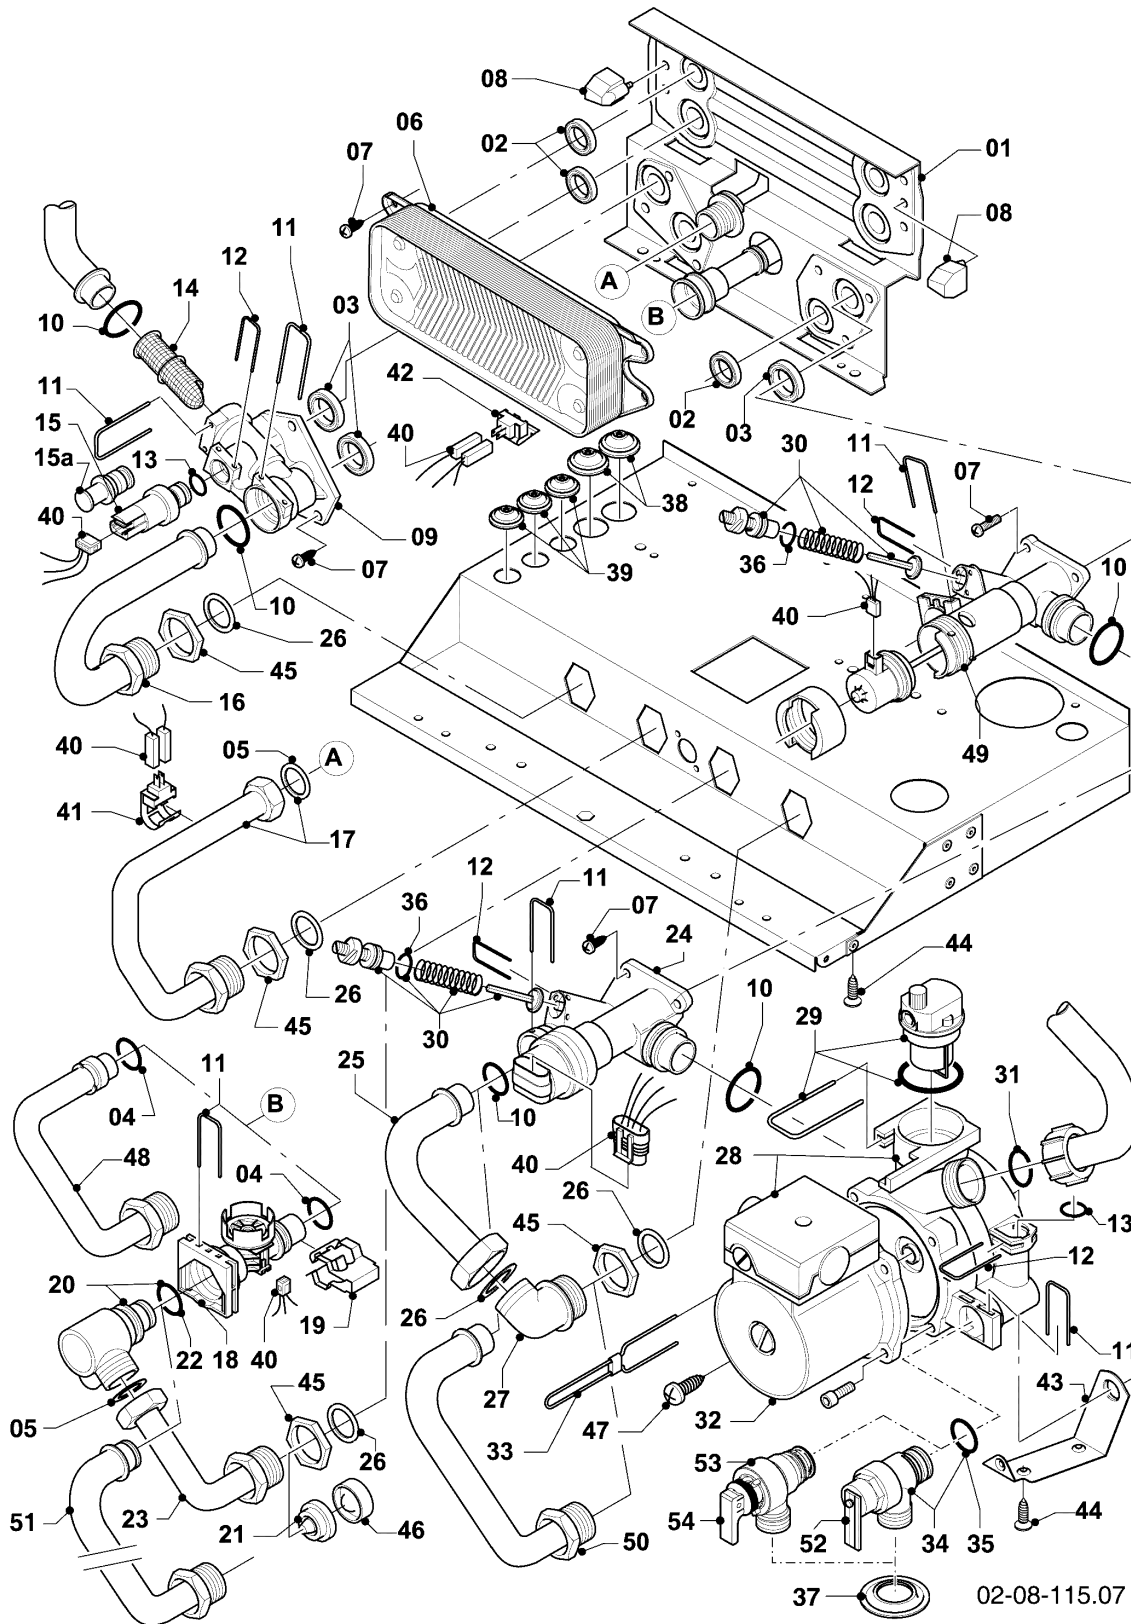

Gas-Wandheizgerät ecoTEC VCI Brennwert

VCI 196/3-5 R5

08 - Hydraulikteile (Hydroblock, VCI)

-> zum Ersatzteilkauf bei www.loebbeshop.de <-

Gas-Wandheizgerät ecoTEC VCI Brennwert

VCI 196/3-5 R5

08 - Hydraulikteile (Hydroblock, VCI)

Pos.	Teilenummer	Beschreibung	Hinweis, Bemerkung
01	178965	Hydroplatte	mit Pos. 02, 03, 04, 05, 07, 08, 10, 19, 22, 26, 44
02	178969	Dichtung, Typ-C (10 St.)	
03	193535	Dichtung, Typ-C (10 St.)	
04	178991	O-Ring, (10 St.)	
05	981142	Rechteckdichtring, (10 St.)	
06	0020038572	Wärmetauscher BW, 19 Platten	mit Pos. 02, 07
07	178967	Schraube, M5x18 mm (10 St.)	
08	193536	Führung, (2 St.)	
09	0020140559	Anschluss, Vorlauf, Kunststoff	VCI 196/3-5 R5, mit Pos. 03, 07, 10, 11, 12, 13, 14, 15a
10	193537	O-Ring, (10 St.)	
11	178992	Klammer, (10 St.)	
12	0020107694	Klammer, (5 St.)	
13	178993	O-Ring, (10 St.)	
14	179030	Sieb	mit Pos. 10, 11
15	0020059717	Fühler, Wasserdrucksensor	mit Pos. 12, 13
15a	-	-	nicht einzeln lieferbar, siehe Pos. 09
16	179033	Rohr	mit Pos. 10, 26
17	179034	Rohr, Warmwasser	mit Pos. 26
18	-	-	Position entfällt für diese Geräte
19	178966	Klammer, Blech	
20	-	-	Position entfällt für diese Geräte
21	-	-	Position entfällt für diese Geräte
22	981163	O-Ring, (10 St.)	
23	-	-	Position entfällt für diese Geräte
24	0020020015	Vorrangumschaltventil, Kunststoff	VCI 196/3-5 R5, mit Pos. 02, 03, 07, 10, 11
25	179036	Rohr	mit Pos. 10, 26
26	981140	Rechteckdichtring, 3/4 (10 St.)	
27	179035	Anschlussstück, ohne Fülleinrichtung	mit Pos. 26

-> zum Ersatzteilkauf bei www.loebbeshop.de <-