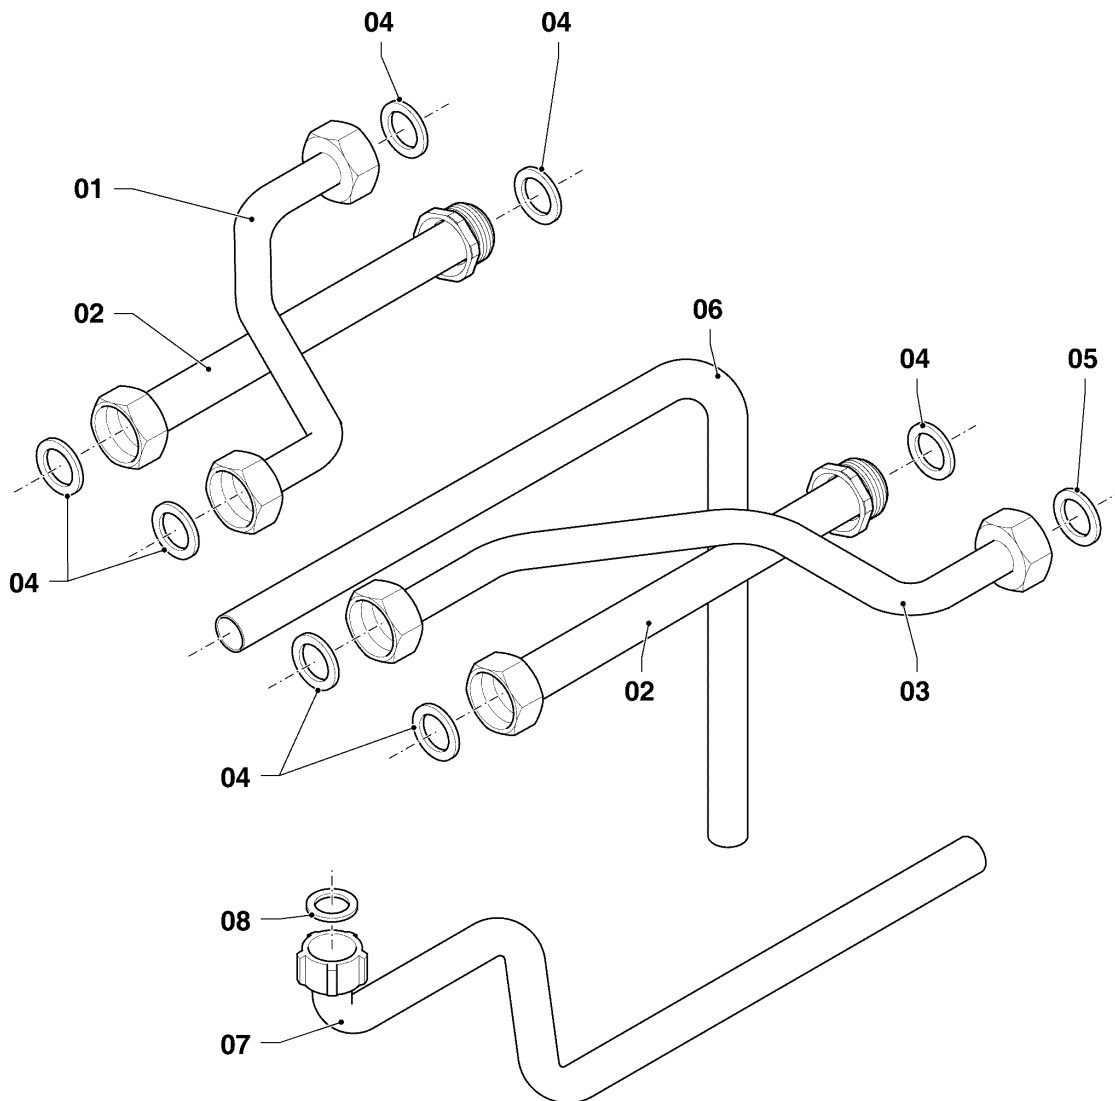

Gas-Wandheizgerät ecoTEC VCI Brennwert

VCI 196/3-5 R5

08c - Hydraulikteile (Verbindungsrohre)

02-08-148.04

-> zum Ersatzteilkauf bei www.loebbeshop.de <-

Gas-Wandheizgerät ecoTEC VCI Brennwert

VCI 196/3-5 R5

08c - Hydraulikteile (Verbindungsrohre)

Pos.	Teilenummer	Beschreibung	Hinweis, Bemerkung
01	0020039797	Rohr	mit Pos. 04
02	0020039798	Rohr	mit Pos. 04
03	0020039799	Rohr	mit Pos. 04, 05
04	981140	Rechteckdichtring, 3/4 (10 St.)	
05	981142	Rechteckdichtring, (10 St.)	
06	0020073827	Rohr, Gasrohr	mit Pos. 05
07	0020073826	Rohr, Sicherheitsventil	mit Pos. 08
08	0020010298	Rechteckdichtring, (10 St.)	

-> zum Ersatzteilkauf bei www.loebbeshop.de <-