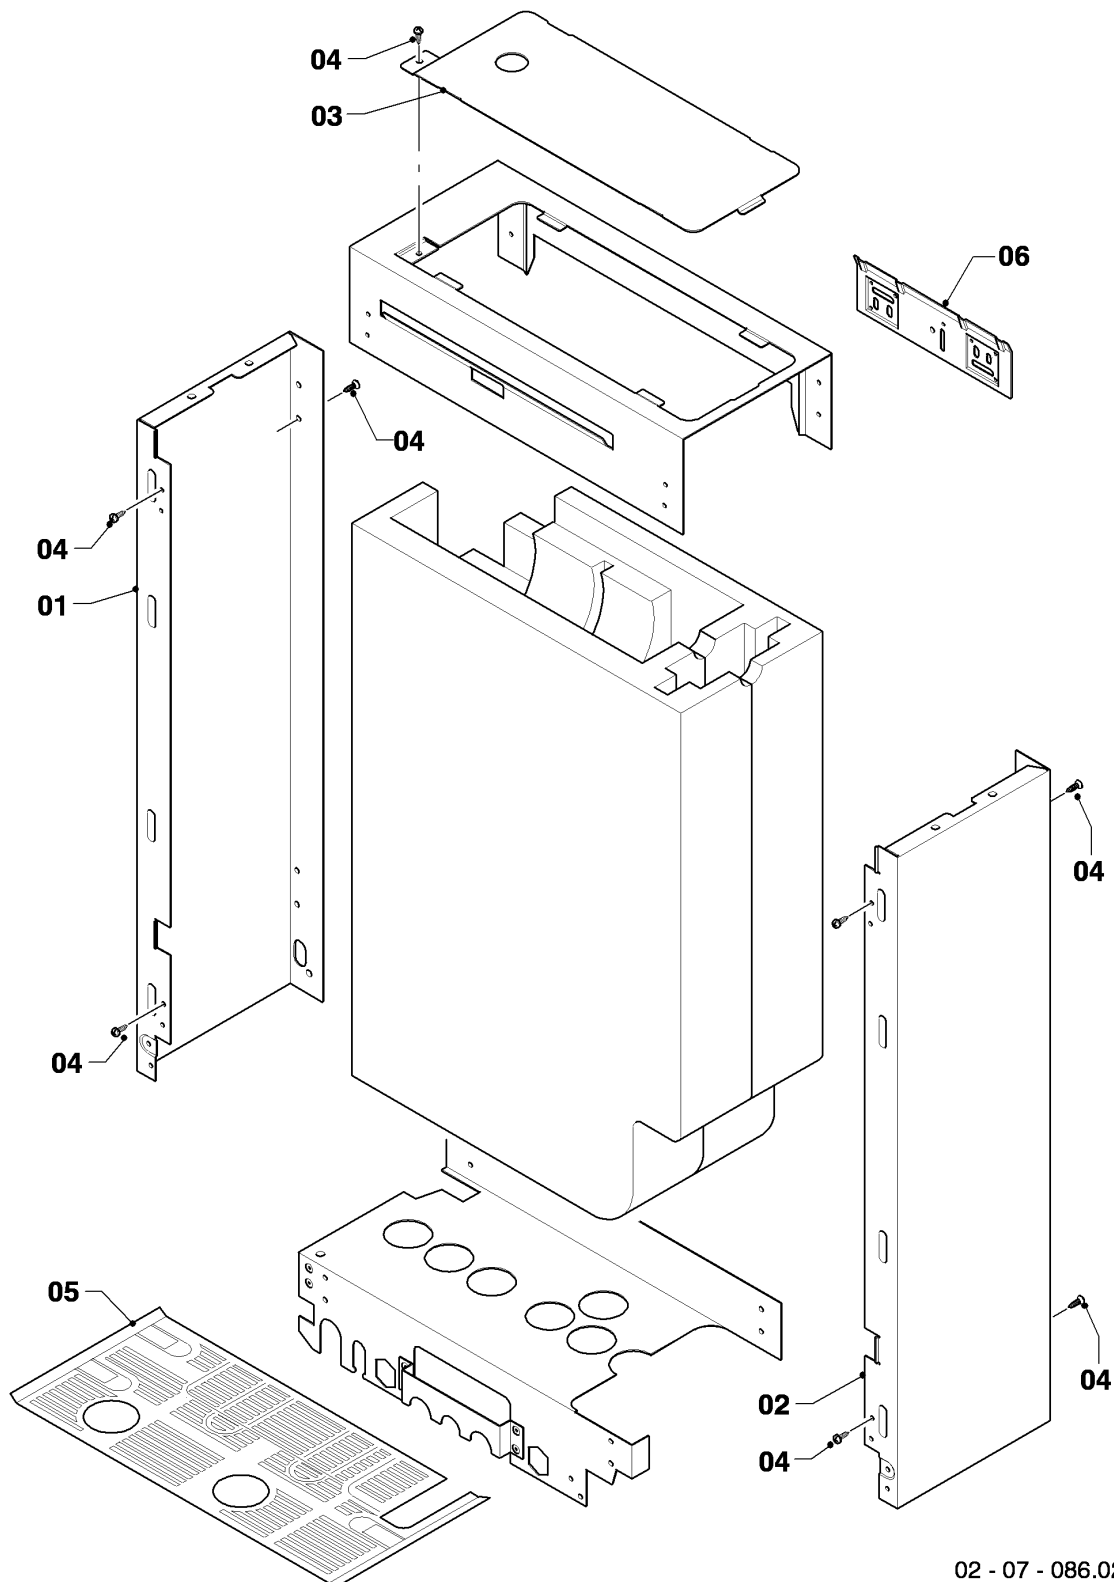

Gas-Wandheizgerät ecoTEC VCI Brennwert

VCI 196/3-5 R5

07a - Verkleidungsteile (VIH)

02 - 07 - 086.02

-> zum Ersatzteilkauf bei www.loebbeshop.de <-

Gas-Wandheizgerät ecoTEC VCI Brennwert

VCI 196/3-5 R5

07a - Verkleidungsteile (VIH)

Pos.	Teilenummer	Beschreibung	Hinweis, Bemerkung
01	0020039777	Seitenteil	
02	0020039778	Seitenteil	
03	0020039779	Deckel	
04	0020107695	Schraube, (10 St.)	
05	0020039780	Deckel	
06	0020072997	Halter	

-> zum Ersatzteilkauf bei www.loebbeshop.de <-