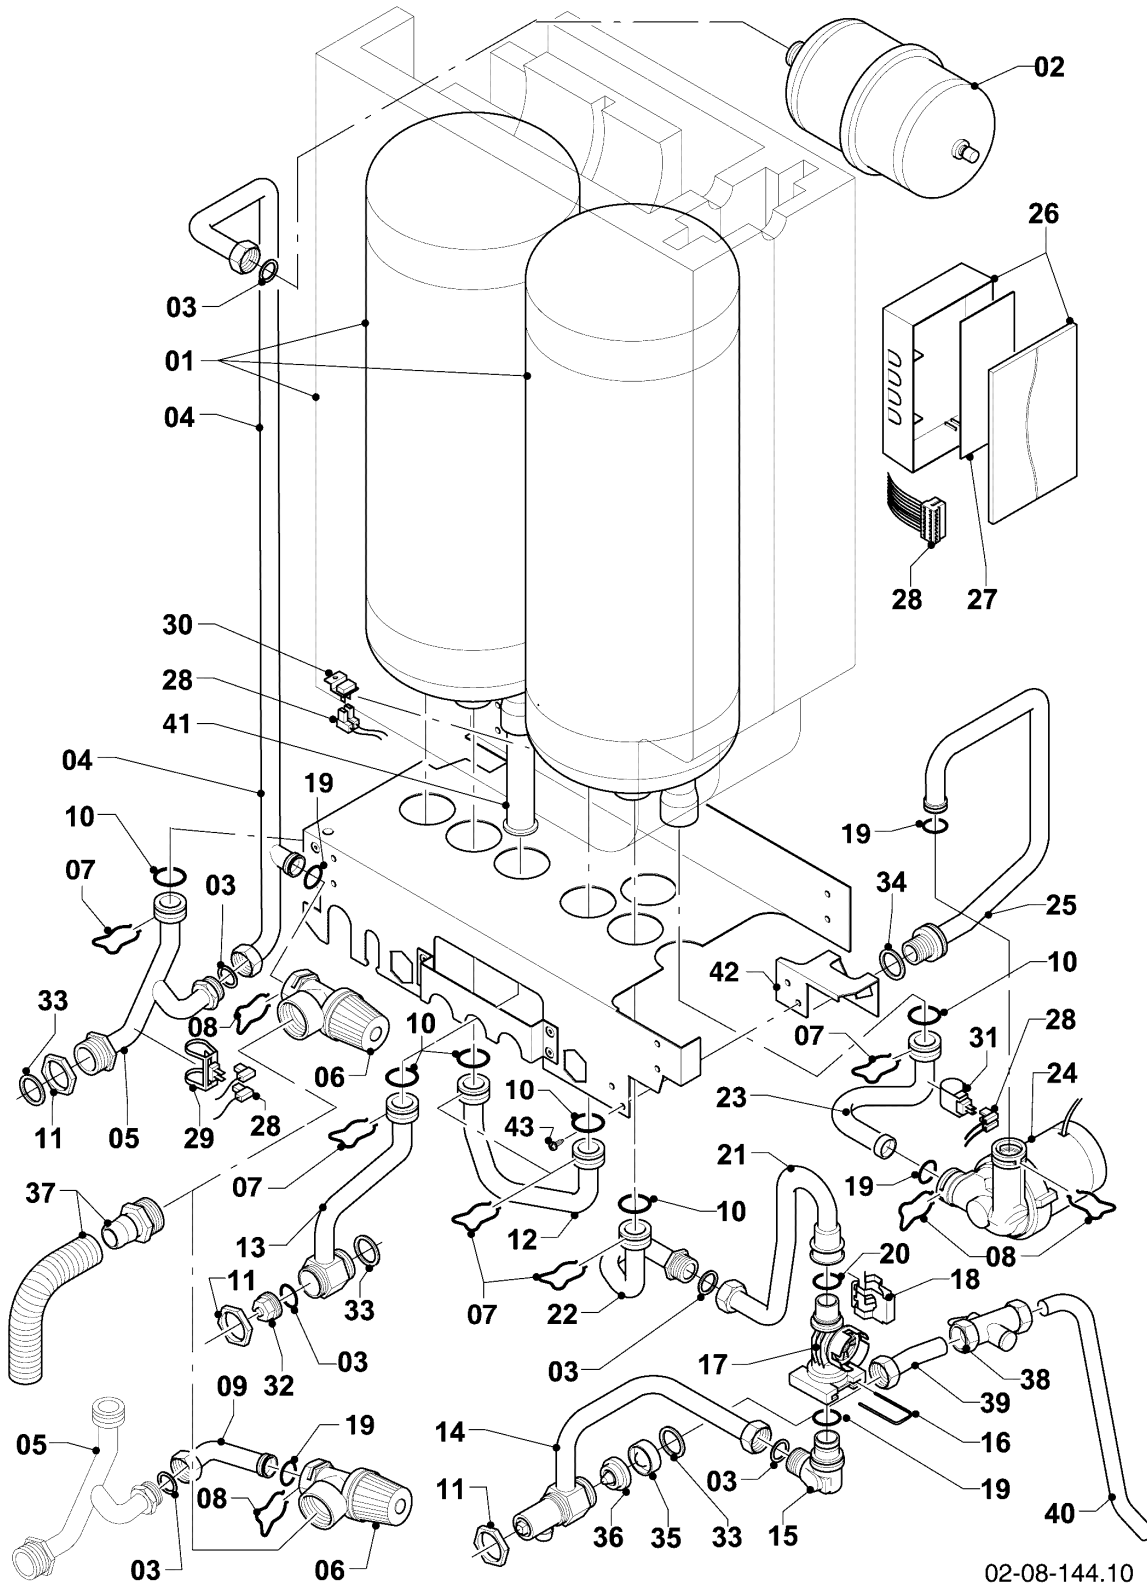

Gas-Wandheizgerät ecoTEC VCI Brennwert

VCI 196/3-5 R5

08b - Hydraulikteile (VIH)

-> zum Ersatzteilkauf bei www.loebbeshop.de <-

Gas-Wandheizgerät ecoTEC VCI Brennwert

VCI 196/3-5 R5

08b - Hydraulikteile (VIH)

Pos.	Teilenummer	Beschreibung	Hinweis, Bemerkung
01	0020039782	Speicher	20 L, mit Pos. 10, 41
02	181081	Ausdehnungsgefäß, BW 1 L	
03	981142	Rechteckdichtring, (10 St.)	
04	0020039784	Rohr	mit Pos. 03, 19
05	0020039785	Rohr	mit Pos. 03, 10
06	190745	Sicherheitsventil, BW 10 bar	mit Pos. 08, 19
07	178992	Klammer, (10 St.)	
08	219622	Klemmfeder, (10 St.)	
09	-	-	Position entfällt für diese Geräte
10	193537	O-Ring, (10 St.)	
11	193598	Mutter, Set a 4 St.	
12	0020039787	Rohr	mit Pos. 10
13	0020039788	Rohr	mit Pos. 03, 10, 32
14	0020039789	Rohr	mit Pos. 03
15	179032	Anschlussstück	mit Pos. 03, 19
16	178992	Klammer, (10 St.)	
17	178988	Flügelrad, Aqua-Sensor	mit Pos. 18, 19, 20
18	178966	Klammer, Blech	
19	981163	O-Ring, (10 St.)	
20	178991	O-Ring, (10 St.)	
21	0020039790	Rohr	mit Pos. 03, 20
22	0020039791	Rohr	mit Pos. 03, 10
23	0020039792	Rohr	mit Pos. 10, 19
24	0020039793	Pumpe	mit Pos. 19
25	0020039794	Rohr	mit Pos. 19, 34
26	-	-	nicht einzeln lieferbar
27	0020111282	Leiterplatte, APC-Modul	
28	0020180999	Kabelbaum	
29	0020068120	Fühler (NTC, 19mm)	
30	0020039796	NTC-Fühler	
31	103429	NTC-Fühler	
32	136376	Nippel	
33	981140	Rechteckdichtring, 3/4 (10 St.)	

-> zum Ersatzteilkauf bei www.loebbeshop.de <-