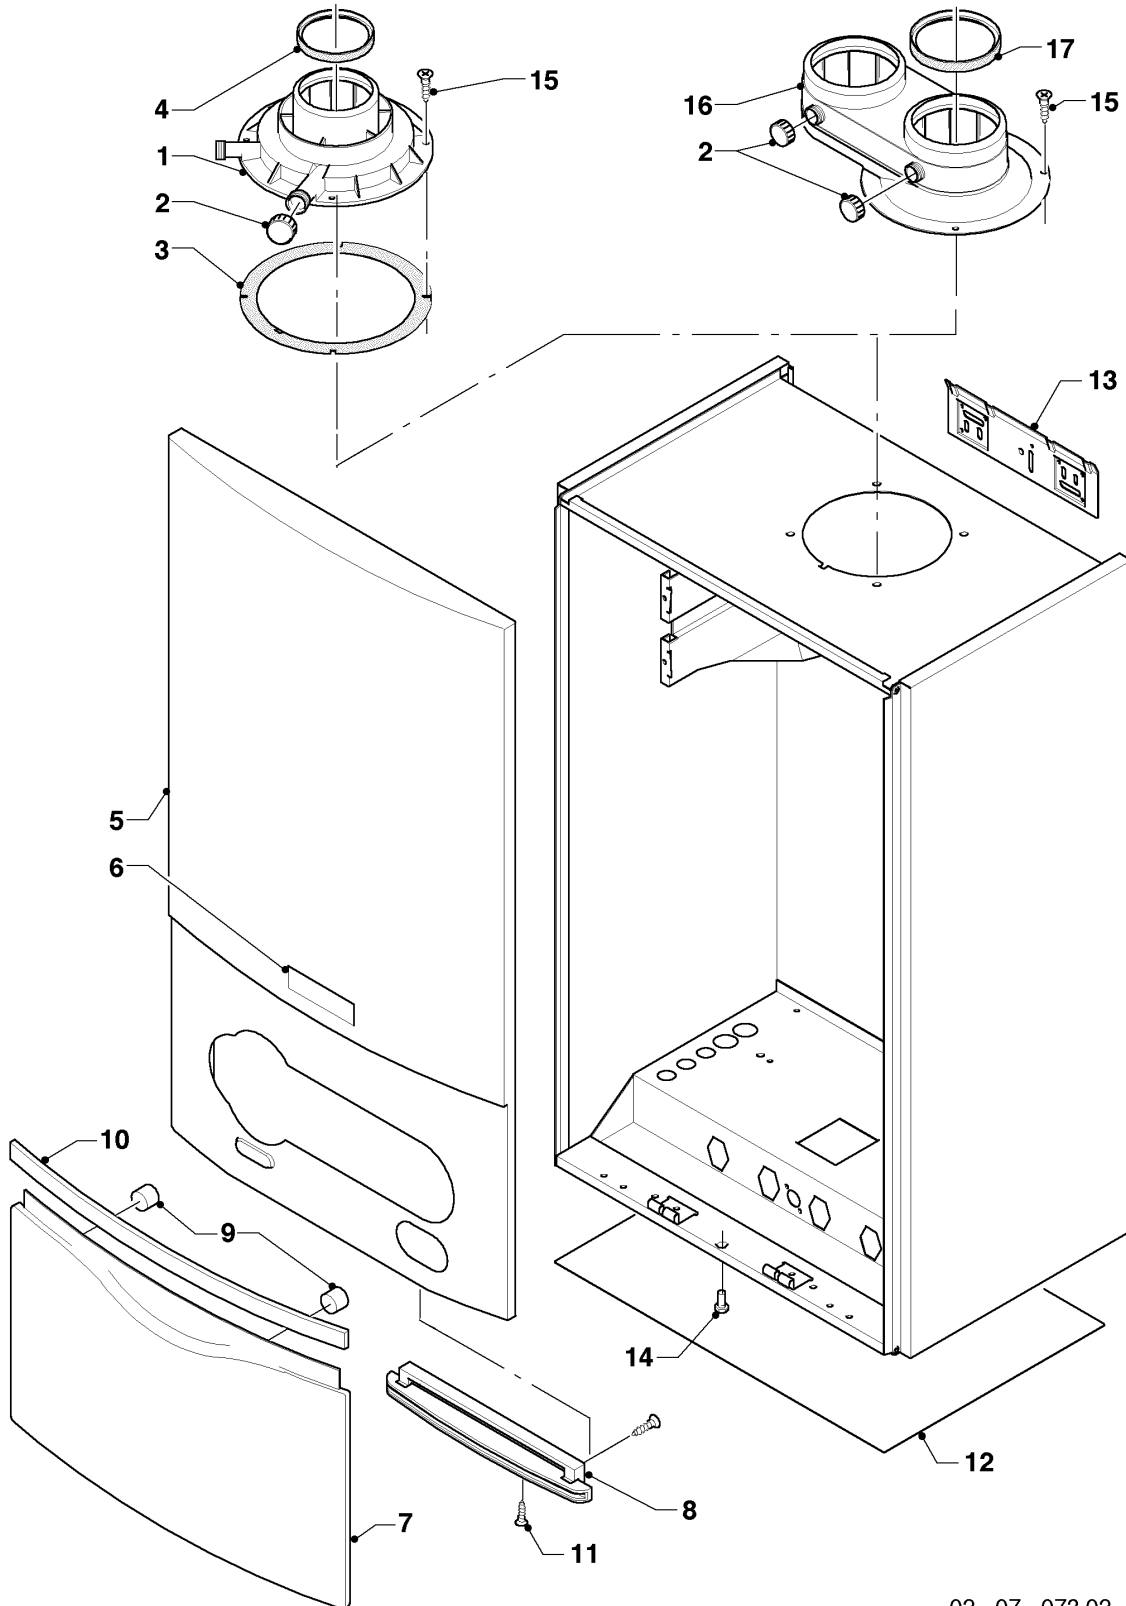

Gas-Wandheizgerät ecoTEC VCI Brennwert

VCI 196/3-5 R5

07 - Verkleidungsteile (VCI)

02 - 07 - 073.02

-> zum Ersatzteilkauf bei www.loebbeshop.de <-

Gas-Wandheizgerät ecoTEC VCI Brennwert

VCI 196/3-5 R5

07 - Verkleidungsteile (VCI)

Pos.	Teilenummer	Beschreibung	Hinweis, Bemerkung
01	180932	Adapter, 60/100 mm	mit Pos. 02, 03, 04
02	147392	Kappe, (5 St.)	
03	981232	Dichtung, Zellgummi	
04	981233	Dichtung, Lippendichtring EPDM (DN 60)	
05	180935	Verkleidung	mit Pos. 06, 07, 08, 09, 10, 11
06	118096	Firmenschild, (Set)	
07	180940	Deckel	mit Pos. 09, 10, 11
08	180944	Scharnier	mit Pos. 11
09	-	-	180941 ist nicht mehr lieferbar, Ersatz siehe Pos. 10
10	180942	Griff, weiß	mit Pos. 09
11	193538	Schraube, (10 St.)	
12	0020046864	Deckel	
13	0020072997	Halter	
13	0020130588	Befestigungssatz, Schrauben + Dübel	nicht dargestellt
14	105839	Sechskantschraube, (10 St.)	
15	500046	Blechschraube	
16	-	-	Position entfällt für diese Geräte
17	-	-	Position entfällt für diese Geräte

-> zum Ersatzteilkauf bei www.loebbeshop.de <-