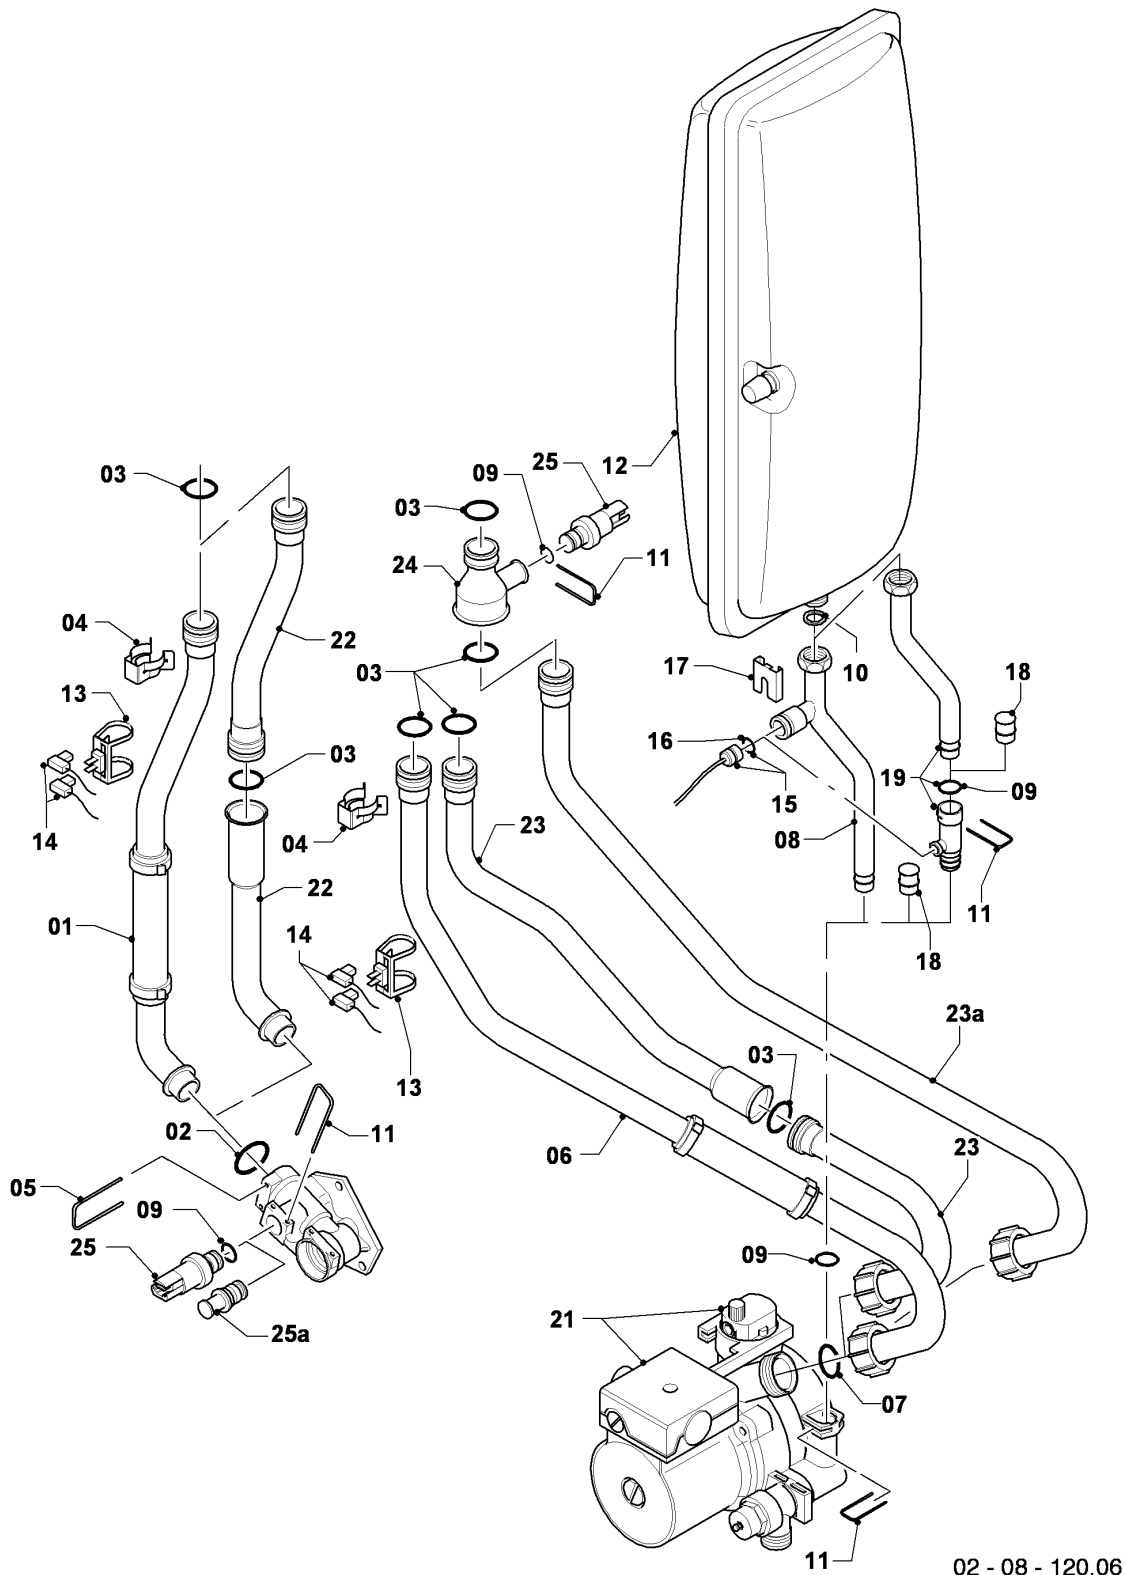

Gas-Wandheizgerät ecoTEC VCI Brennwert

VCI 196/3-5 R5

08a - Hydraulikteile (VCI)

02 - 08 - 120.06

-> zum Ersatzteilkauf bei www.loebbeshop.de <-

Gas-Wandheizgerät ecoTEC VCI Brennwert

VCI 196/3-5 R5

08a - Hydraulikteile (VCI)

Pos.	Teilenummer	Beschreibung	Hinweis, Bemerkung
01	-	-	180946 nicht mehr lieferbar, siehe Pos. 22
02	193537	O-Ring, (10 St.)	
03	103415	O-Ring, (10 St.)	
04	103417	Klammer, (10 St.)	
05	178992	Klammer, (10 St.)	
06	-	-	180948 nicht mehr lieferbar, Ersatz siehe Pos. 23a
07	193539	O-Ring, (10 St.)	
08	-	-	Position entfällt für diese Geräte
09	178993	O-Ring, (10 St.)	
10	981149	Rechteckdichtring, (10 St.)	
11	0020107694	Klammer, (5 St.)	
12	181051	Ausdehnungsgefäß, 10 L	
13	0020068120	Fühler (NTC, 19mm)	
14	193586	Kabelbaum	
15	180982	Manometer	
16	981155	O-Ring, (10 St.)	
17	0020107709	Halter	
18	-	-	Position entfällt für diese Geräte
19	0020025045	Rohr	mit Pos. 10, 11, 16, 17
20	-	-	Position entfällt für diese Geräte
21	0020059306	Pumpe	
22	0020068956	Rohr, Teleskop	mit Pos. 02, 03
23	-	-	nicht mehr lieferbar, siehe Pos. 23a
23a	0020068958	Rohr	mit Pos. 03, 04, 07, 09, 11, 24, 25a
24	0020087657	Adapter	mit Pos. 03, 09, 11, 25a
25	0020059717	Fühler, Wasserdrucksensor	mit Pos. 09, 11
25a	-	-	nicht einzeln lieferbar, siehe Pos. 23a, 24

-> zum Ersatzteilkauf bei www.loebbeshop.de <-