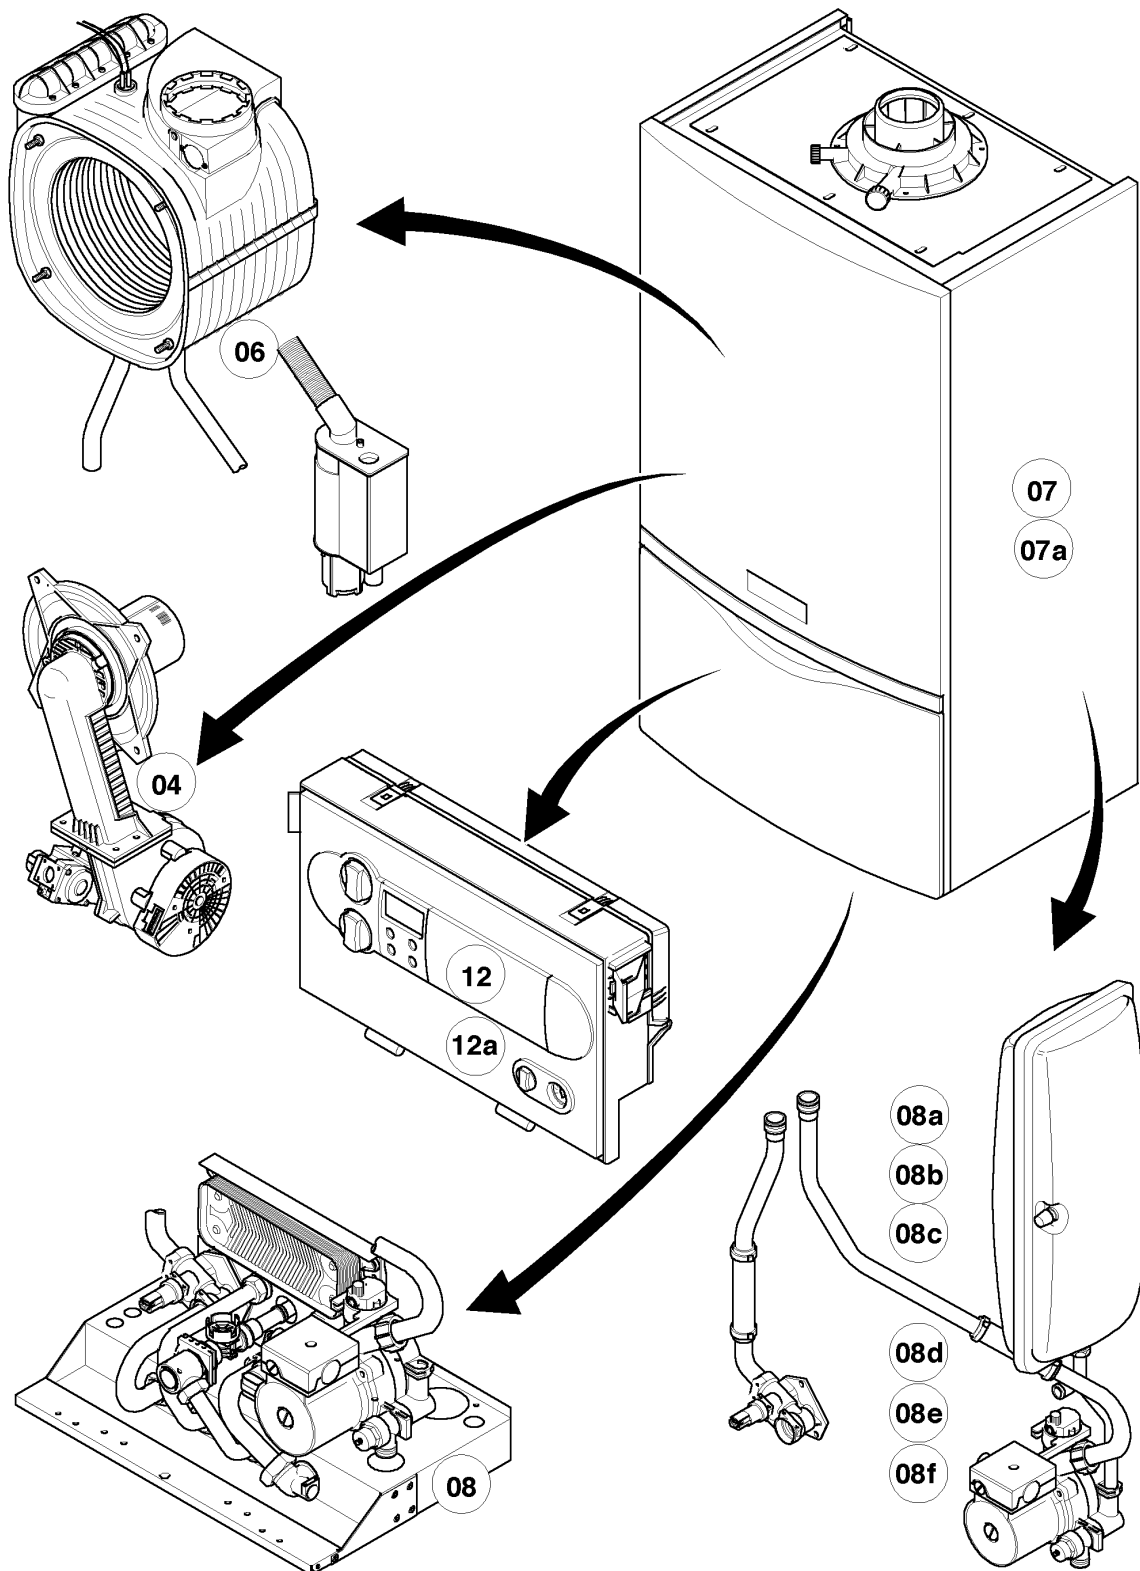

Gas-Wandheizgerät ecoTEC VCI Brennwert

VCI 196/3-5 R5

Baugruppenübersicht

02 - 00 - 077.04

-> zum Ersatzteilkauf bei www.loebbeshop.de <-

Gas-Wandheizgerät ecoTEC VCI Brennwert

VCI 196/3-5 R5

Baugruppenübersicht

Pos.	Baugruppe
04	Brenner
06	Wärmetauscher
07	Verkleidungsteile (VCI)
07a	Verkleidungsteile (VIH)
08	Hydraulikteile (Hydroblock, VCI)
08a	Hydraulikteile (VCI)
08b	Hydraulikteile (VIH)
08c	Hydraulikteile (Verbindungsrohre)
12	Schaltkasten

-> zum Ersatzteilkauf bei www.loebbeshop.de <-