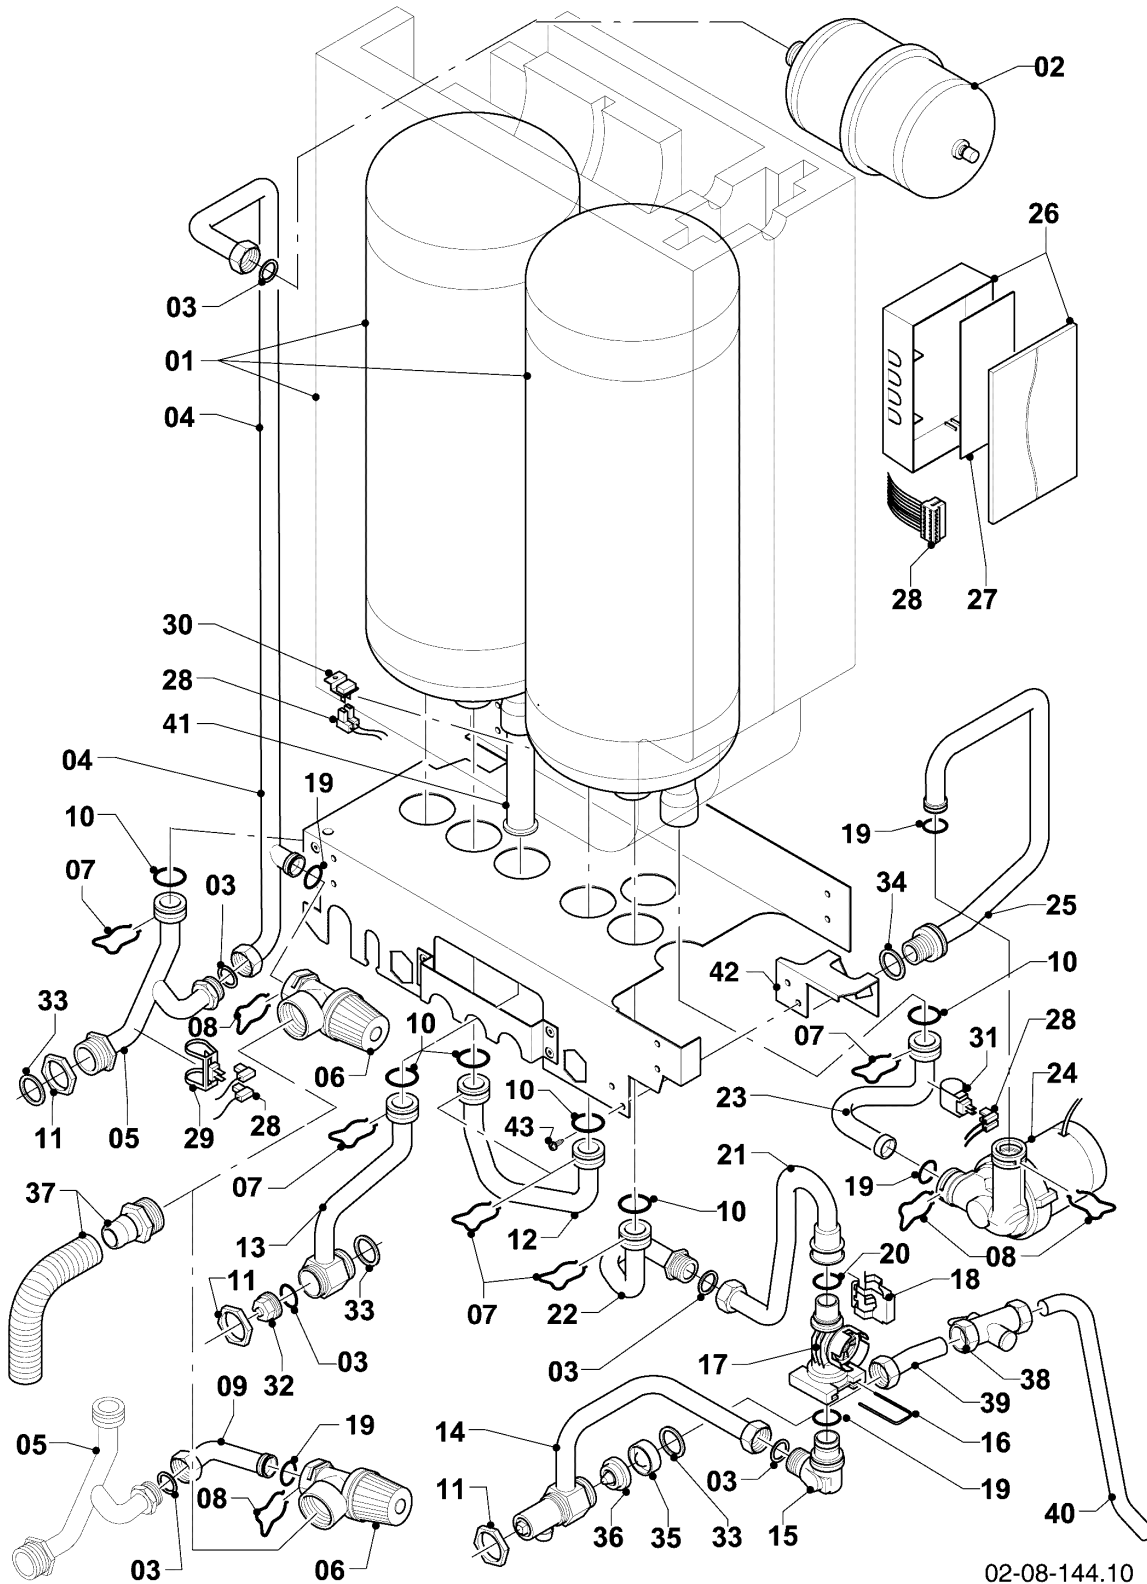

Gas-Wandheizgerät ecoTEC VCI Brennwert

VCI 206/5-5 R4

08c - Hydraulikteile VIH

-> zum Ersatzteilkauf bei www.loebbeshop.de <-

Gas-Wandheizgerät ecoTEC VCI Brennwert

VCI 206/5-5 R4

08c - Hydraulikteile VIH

Pos.	Teilenummer	Beschreibung	Hinweis, Bemerkung
01	0020039782	Speicher	20 L, mit Pos. 10,41
02	181081	Ausdehnungsgefäß, BW 1 L	
03	981142	Rechteckdichtring, (10 St.)	
04	0020039784	Rohr	mit Pos. 03,19
05	0020039785	Rohr	mit Pos. 03,10
06	190745	Sicherheitsventil, BW 10 bar	mit Pos. 08,19
07	178992	Klammer, (10 St.)	
08	219622	Klemmfeder, (10 St.)	
09	-	-	Position entfällt für diese Geräte
10	193537	O-Ring, (10 St.)	
11	193598	Mutter, Set a 4 St.	
12	0020039787	Rohr	mit Pos. 10
13	0020039788	Rohr	mit Pos. 03,10,32
14	0020039789	Rohr	mit Pos. 03,33
15	179032	Anschlussstück	mit Pos. 03,19
16	178992	Klammer, (10 St.)	
17	178988	Flügelrad, Aqua-Sensor	mit Pos. 18,19,20
18	178966	Klammer, Blech	
19	981163	O-Ring, (10 St.)	
20	178991	O-Ring, (10 St.)	
21	0020039790	Rohr	mit Pos. 03,20
22	0020039791	Rohr	mit Pos. 03,10
23	0020039792	Rohr	mit Pos. 10,19
24	0020039793	Pumpe	mit Pos. 19
25	0020039794	Rohr	mit Pos. 19,34
26	-	-	nicht einzeln lieferbar
27	0020111282	Leiterplatte, APC-Modul	
28	0020180999	Kabelbaum	
29	0020068120	Fühler (NTC, 19mm)	
30	0020039796	NTC-Fühler	
31	103429	NTC-Fühler	
32	136376	Nippel	
33	981140	Rechteckdichtring, 3/4 (10 St.)	

-> zum Ersatzteilkauf bei www.loebbeshop.de <-