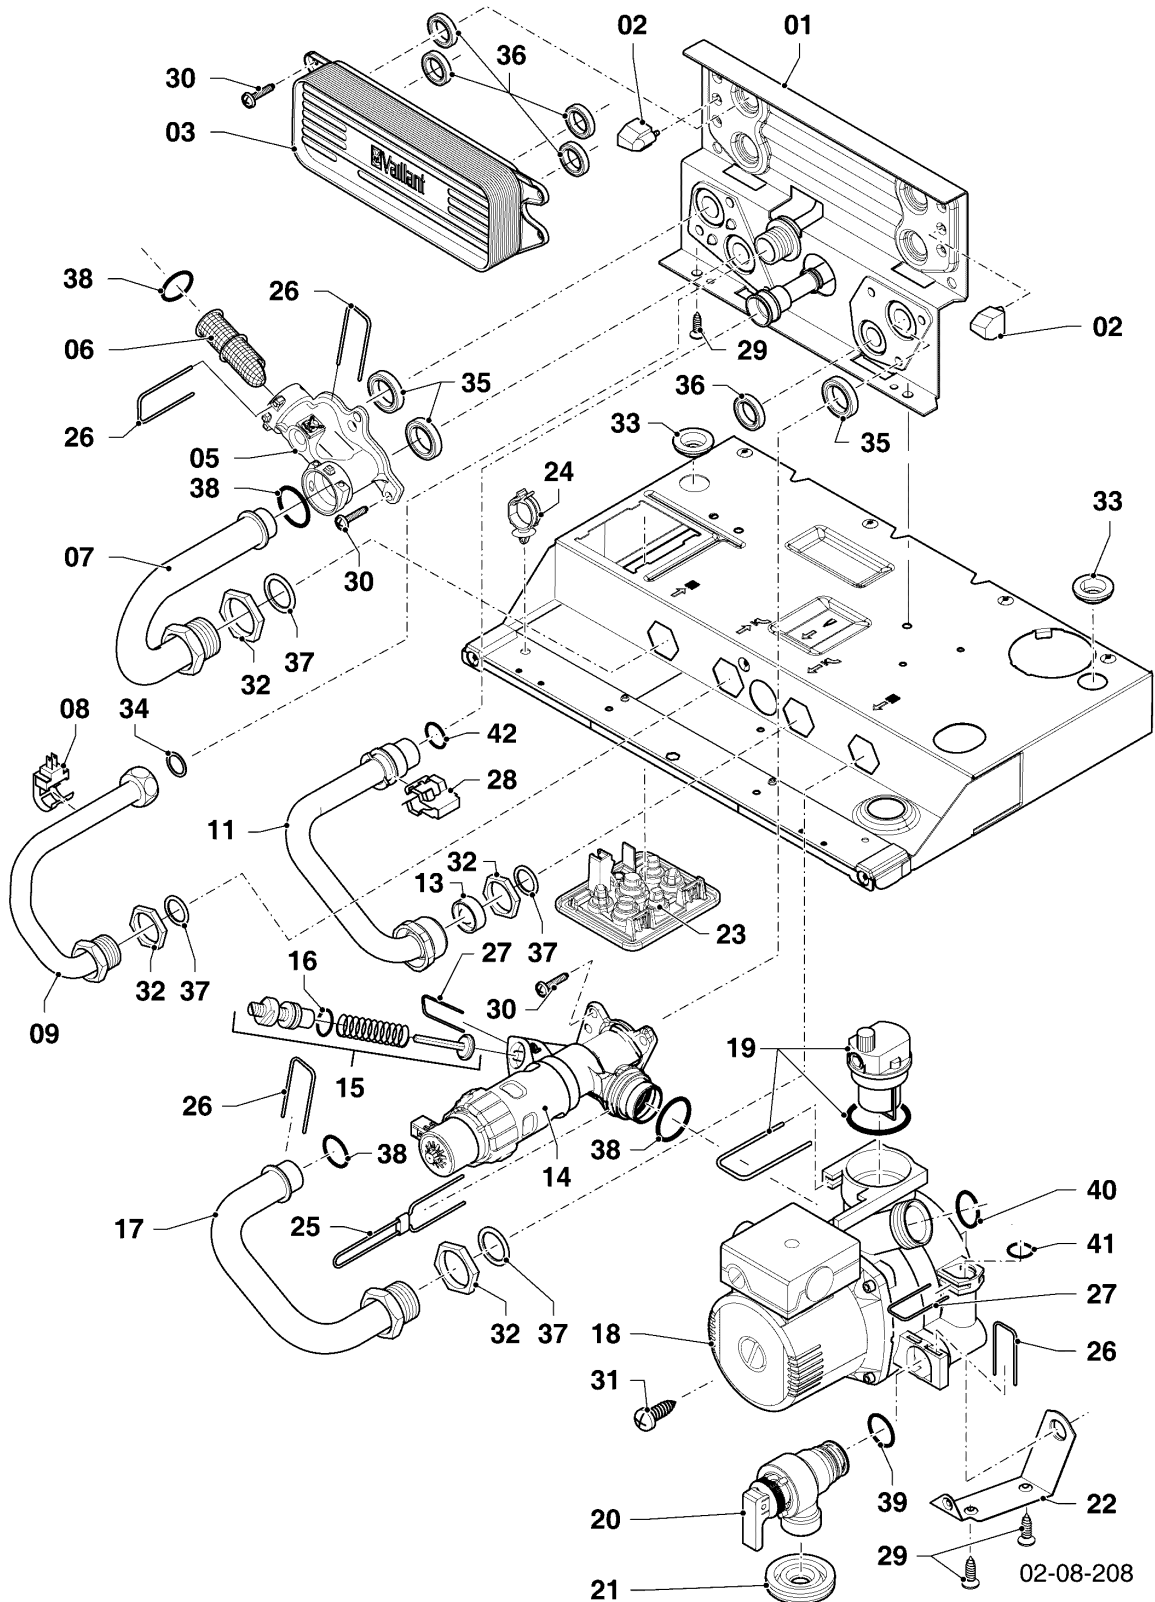

Gas-Wandheizgerät ecoTEC VCI Brennwert

VCI 206/5-5 R4

08a - Hydroblock VCI

-> zum Ersatzteilkauf bei www.loebbeshop.de <-

Gas-Wandheizgerät ecoTEC VCI Brennwert

VCI 206/5-5 R4

08a - Hydroblock VCI

Pos.	Teilenummer	Beschreibung	Hinweis, Bemerkung
01	178965	Hydroplatte	mit Pos. 02,28,29,30,34,35,36,37,38,42,43
02	193536	Führung, (2 St.)	
03	0020038572	Wärmetauscher BW, 19 Platten	mit Pos. 30,36
05	0020140559	Anschluss, Vorlauf, Kunststoff	mit Pos. 06,26,27,30,35,38,41
06	179030	Sieb	mit Pos. 26,38
07	179033	Rohr	mit Pos. 32,37,38
08	103429	NTC-Fühler	
09	179034	Rohr, Warmwasser	mit Pos. 34,37
10	178988	Flügelrad, Aqua-Sensor	mit Pos. 26,28,42,43
11	0020040565	Rohr	mit Pos. 37,42
13	074514	Sieb	
14	0020020015	Vorrangumschaltventil, Kunststoff	mit Pos. 15,26,30,35,36,37,38
15	178980	Bypass	mit Pos. 16,27
16	981165	O-Ring, (10 St.)	
17	180999	Rohr	mit Pos. 37,38 Dieser Artikel ist nicht mehr lieferbar.
18	0020176087	Pumpe	mit Pos. 19,20a,22,26,27,30,31,35,36,37,38 ,39,40,41
19	104521	Schnellentlüfter	
20	178985	Sicherheitsventil, 3 bar	mit Pos. 26,39
21	0020039723	Dichtung	
22	178984	Halter	mit Pos. 29,31
23	0020144603	Kabeldurchführung	
24	0020144599	Clip, (5 St.)	
25	178981	Klammer	
26	178992	Klammer, (10 St.)	
27	0020107694	Klammer, (5 St.)	
28	178966	Klammer, Blech	
29	0020107695	Schraube, (10 St.)	
30	0020133828	Schraube, (10 St.)	
31	0020133833	Schraube, (10 St.)	

-> zum Ersatzteilkauf bei www.loebbeshop.de <-