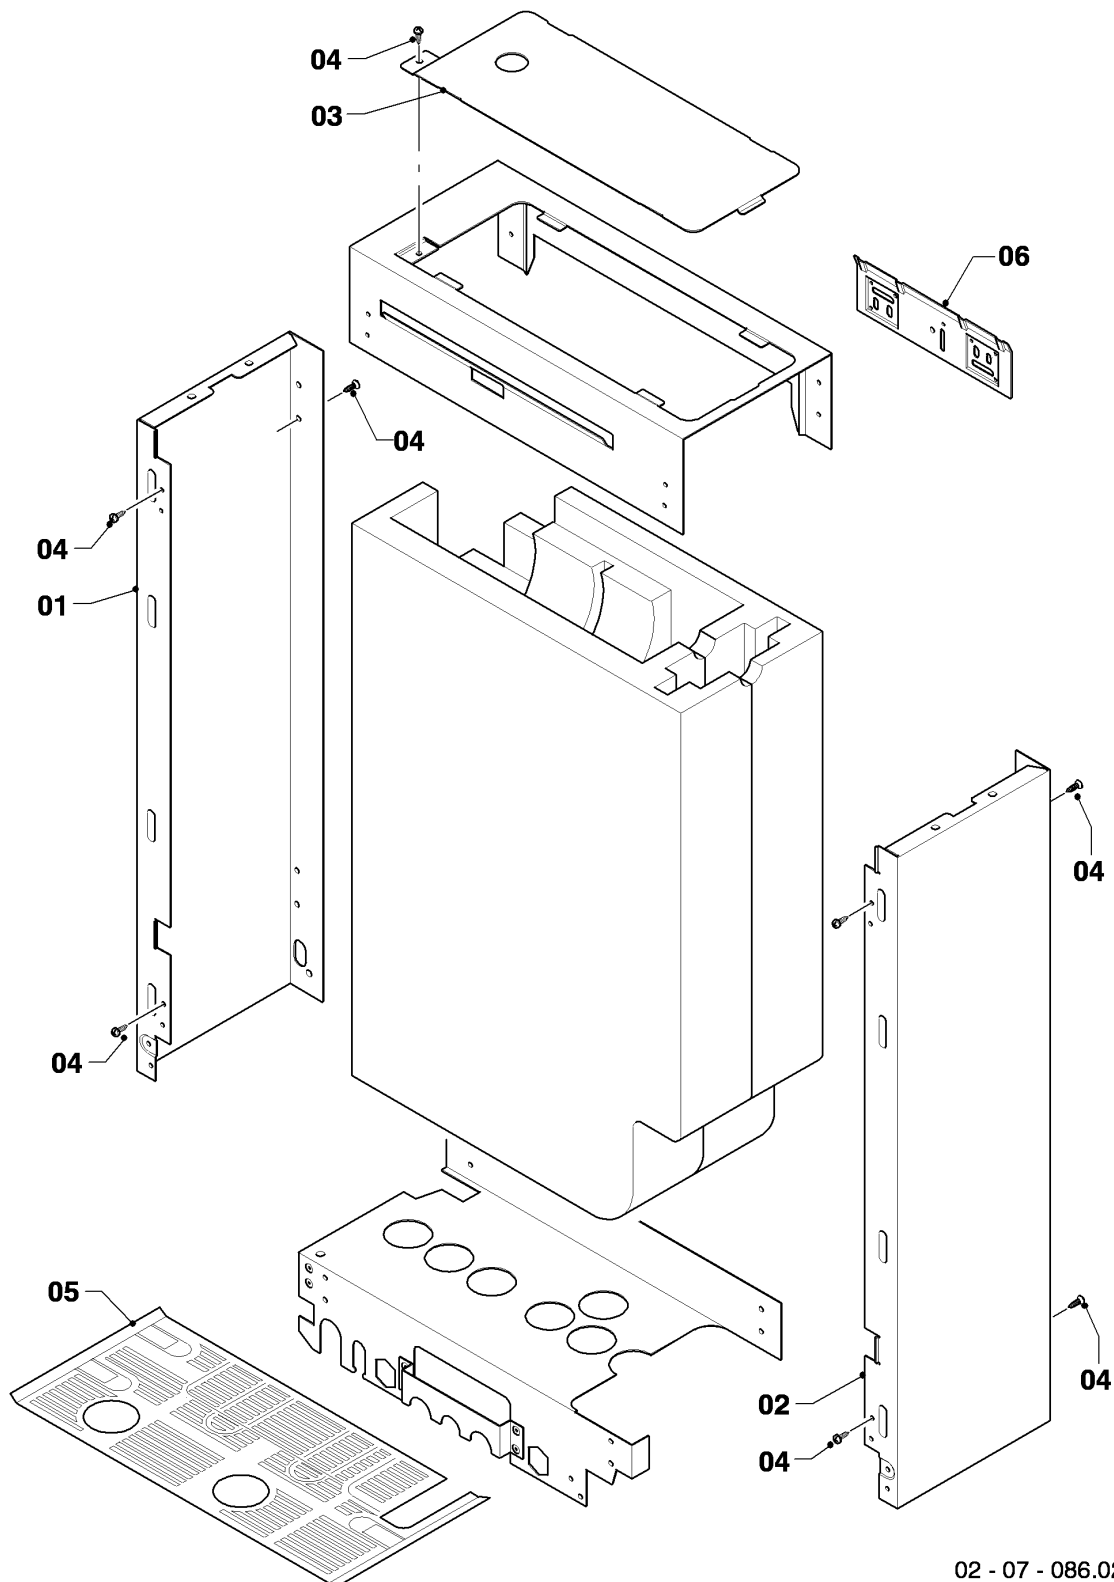

Gas-Wandheizgerät ecoTEC VCI Brennwert

VCI 206/5-5 R4

07b - Verkleidungsteile VIH

02 - 07 - 086.02

-> zum Ersatzteilkauf bei www.loebbeshop.de <-

Gas-Wandheizgerät ecoTEC VCI Brennwert

VCI 206/5-5 R4

07b - Verkleidungsteile VIH

Pos.	Teilenummer	Beschreibung	Hinweis, Bemerkung
01	0020039777	Seitenteil	
02	0020039778	Seitenteil	
03	0020039779	Deckel	
04	0020107695	Schraube, (10 St.)	
05	0020039780	Deckel	
06	0020072997	Halter	
06	0020130588	Befestigungssatz, Schrauben + Dübel	nicht dargestellt

-> zum Ersatzteilkauf bei www.loebbeshop.de <-