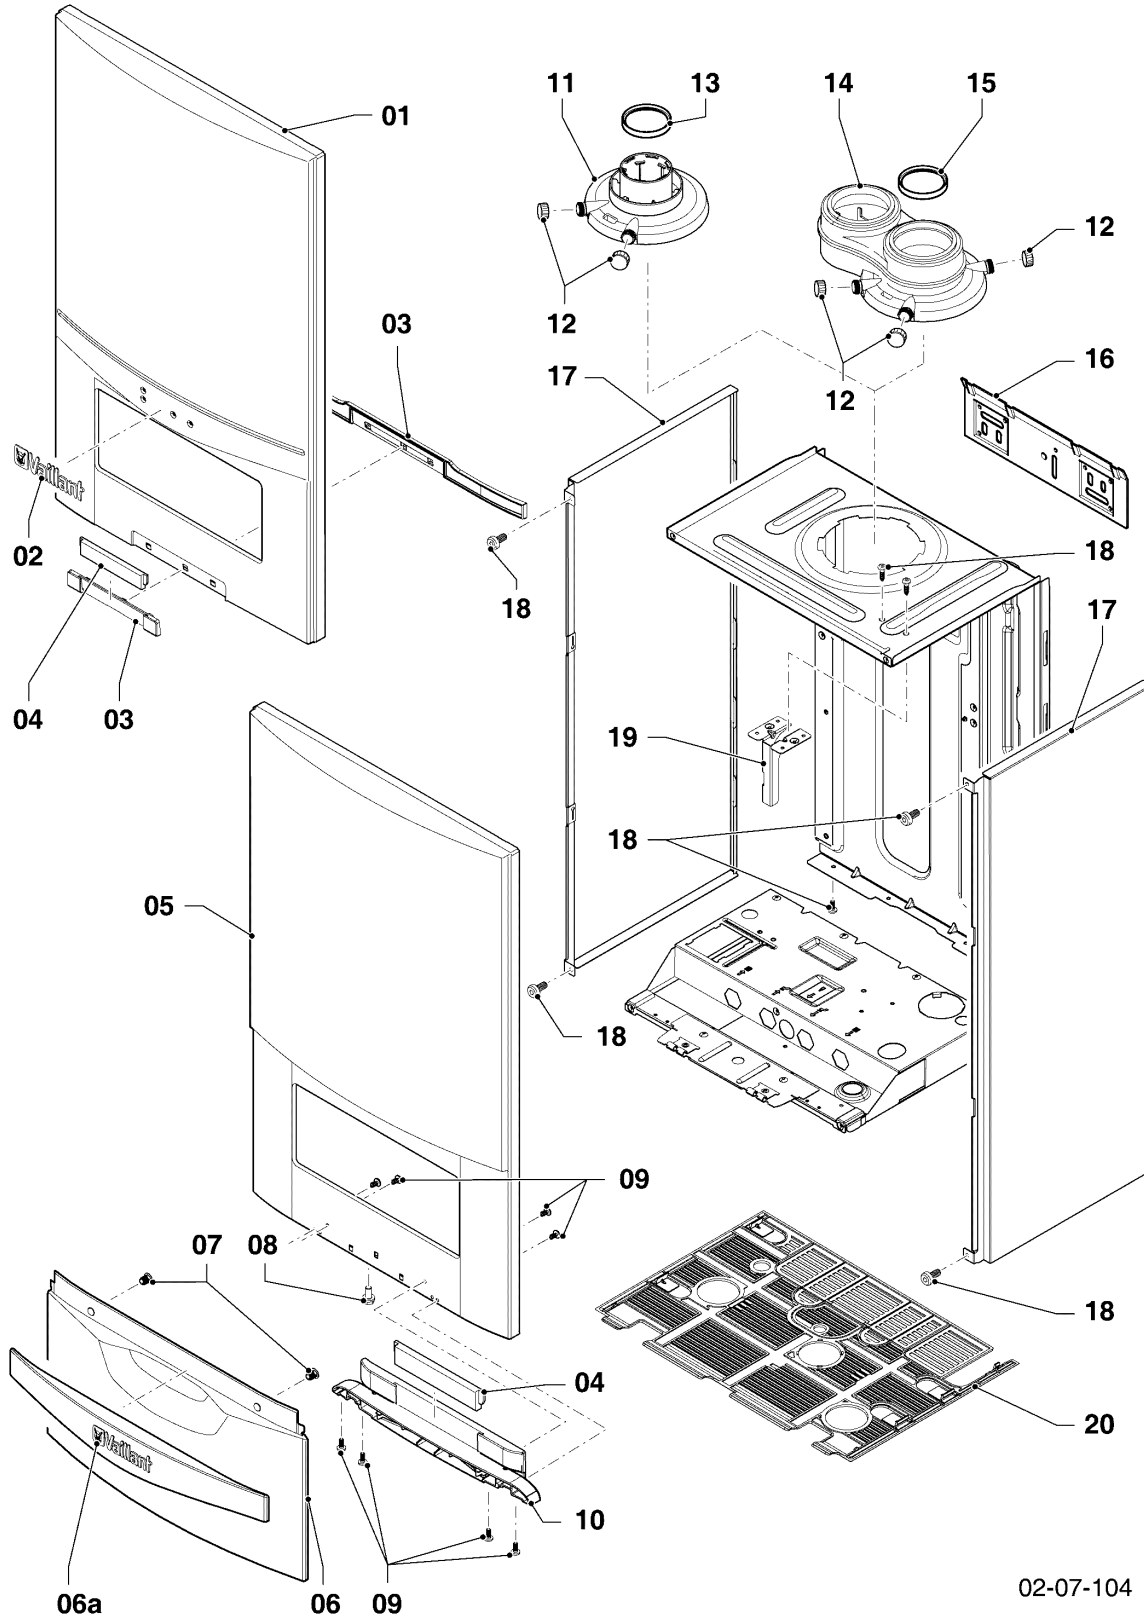

Gas-Wandheizgerät ecoTEC VCI Brennwert

VCI 206/5-5 R4

07a - Verkleidungsteile VCI

02-07-104

-> zum Ersatzteilkauf bei www.loebbeshop.de <-

Gas-Wandheizgerät ecoTEC VCI Brennwert

VCI 206/5-5 R4

07a - Verkleidungsteile VCI

Pos.	Teilenummer	Beschreibung	Hinweis, Bemerkung
01	-	-	nicht für diese Geräte
02	-	-	nicht für diese Geräte
03	-	-	nicht für diese Geräte
04	0020141349	Schild, Produktbezeichnung	
05	0020144590	Verkleidung, Front (plus)	mit Pos. 06,06a,07,08,09,10
06	0020144594	Deckel	mit Pos. 06a,07,09,10
06a	0020144609	Griff	mit Pos. 07
07	0020068136	Magnet, (2 St.)	
08	105839	Sechskantschraube, (10 St.)	
09	193538	Schraube, (10 St.)	
10	0020144595	Scharnier	mit Pos. 09
11	0020144596	Adapter, 60/100	mit Pos. 12,13
12	147392	Kappe, (5 St.)	
13	981233	Dichtung, Lippendichtring EPDM (DN 60)	
14	-	-	nicht für diese Geräte
15	-	-	nicht für diese Geräte
16	0020072997	Halter	
16	0020130588	Befestigungssatz, Schrauben + Dübel	nicht dargestellt
17	0020144593	Verkleidung, Seitenteil	mit Pos. 18
18	0020136643	Schraube, (10 St.)	
19	0020144598	Halter, ADG	mit Pos. 18
20	0020046864	Deckel	

-> zum Ersatzteilkauf bei www.loebbeshop.de <-