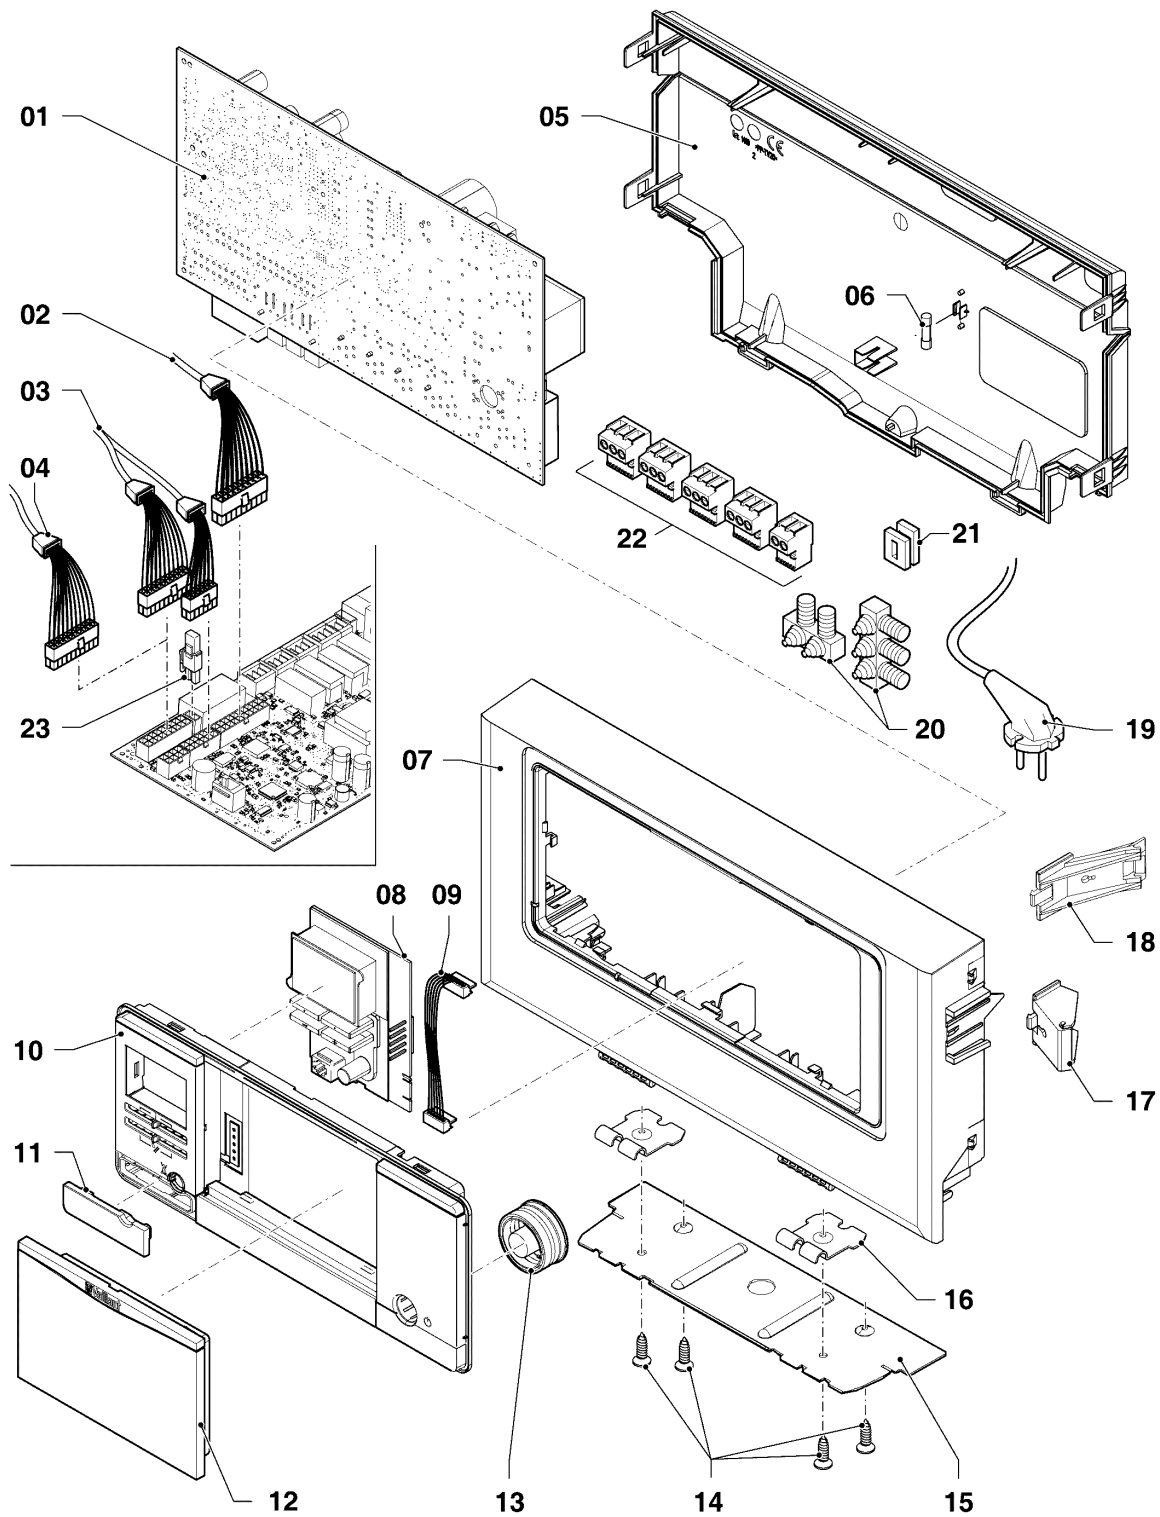

Gas-Wandheizgerät ecoTEC VCI Brennwert

VCI 206/5-5 R4

12 - Schaltkasten

02-12-061.01

-> zum Ersatzteilkauf bei www.loebbeshop.de <-

Gas-Wandheizgerät ecoTEC VCI Brennwert

VCI 206/5-5 R4

12 - Schaltkasten

Pos.	Teilenummer	Beschreibung	Hinweis, Bemerkung
01	0020135165	Leiterplatte	mit Pos. 22
02	0020178146	Kabelbaum	
03	0020210200	Kabelbaum	VCI 206/5-5 R4
04	-	-	nicht für diese Geräte
05	0020136635	Gehäuse, Rückwand (mit Sicherung T2H)	mit Pos. 06
06	0020067507	Sicherung 2,0 A T2H (10 St.)	
07	0020136631	Gehäuse, Vorderteil (plus)	mit Pos. 10,11,12,13
08	0020136628	Display	
09	0020136630	Kabel, Display	
10	-	-	nicht als Ersatzteil lieferbar, siehe Pos. 07
11	0020136640	Deckel, Diagnoseanschluss	
12	0020136633	Deckel, Regler (plus)	
13	0020136642	Knopf, Netzschalter (plus)	
14	0020136643	Schraube, (10 St.)	
15	-	-	nicht für diese Geräte
16	0020144611	Halter, Schaltkasten (2 St.)	mit Pos. 14
17	193583	Abstandhalter, (2 St.)	
18	-	-	nicht für diese Geräte
19	0020135164	Kabel, Netzkabel	
20	078533	Zugentlaster, Set	
21	139438	Stopfen, klein	
22	0020136646	Steckverbinder, ProE (Set)	
23	0020135126	Vordüse + Gaskodierstecker (gelb)	für Erdgas H
23	0020135127	Vordüse + Gaskodierstecker (blau)	für Erdgas L
23	0020135128	Vordüse + Gaskodierstecker (grau)	für Flüssiggas P
23	0020176133	Vordüse + Gaskodierstecker (rot)	nur für Erdgas H nach Anforderung des 'Hamburger Förderprogramm'
23	0020135126	Vordüse + Gaskodierstecker (gelb)	nur für Erdgas L nach Anforderung des 'Hamburger Förderprogramm'

-> zum Ersatzteilkauf bei www.loebbeshop.de <-