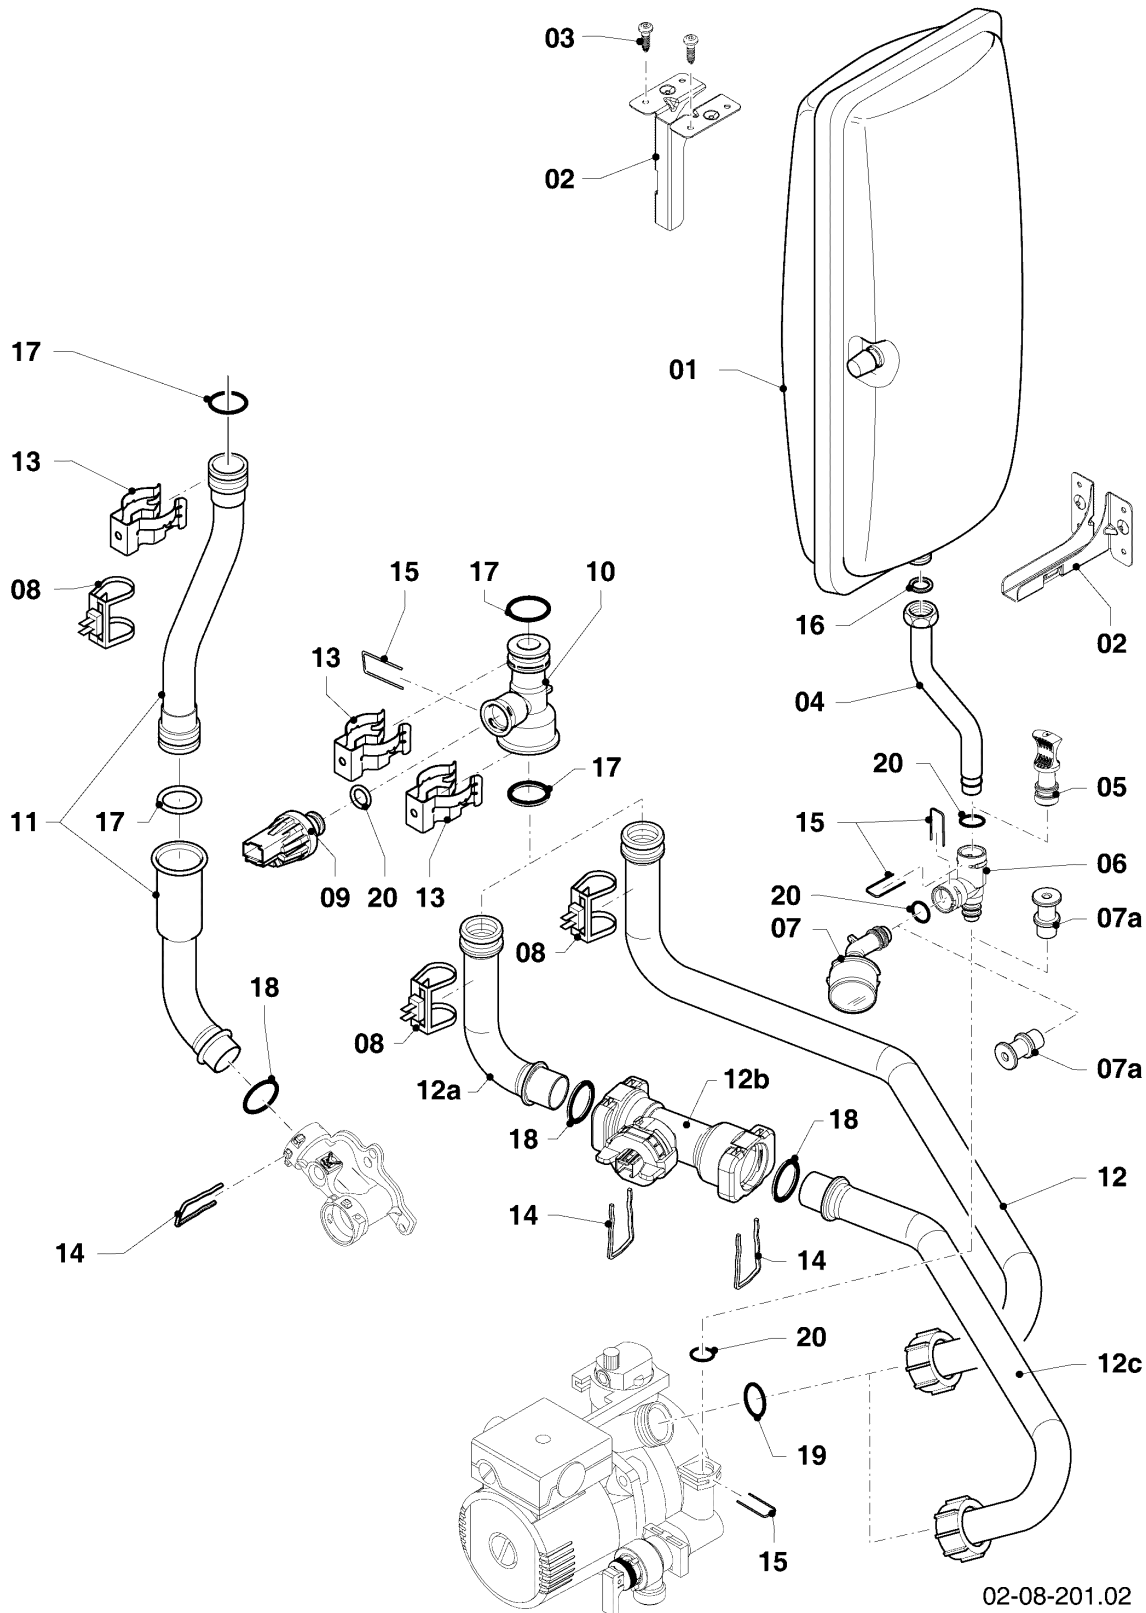

Gas-Wandheizgerät ecoTEC VCI Brennwert

VCI 206/5-5 R4

08b - Rohre und ADG VCI

-> zum Ersatzteilkauf bei www.loebbeshop.de <-

Gas-Wandheizgerät ecoTEC VCI Brennwert

VCI 206/5-5 R4

08b - Rohre und ADG VCI

Pos.	Teilenummer	Beschreibung	Hinweis, Bemerkung
01	181051	Ausdehnungsgefäß, 10 L	
02	0020144598	Halter, ADG	mit Pos. 03
03	0020136643	Schraube, (10 St.)	
04	0020144605	Rohr, ADG	mit Pos. 15,16,20
05	-	-	nicht für diese Geräte
06	0020144608	Adapter	mit Pos. 15,20
07	0020144606	Manometer	mit Pos. 15,20
07a	-	-	nicht für diese Geräte
08	193592	Fühler (NTC, 19mm)	
09	0020059717	Fühler, Wasserdrucksensor	mit Pos. 15,20
10	0020087657	Adapter	mit Pos. 15,17,20
11	0020068956	Rohr, Teleskop	mit Pos. 17,18
12	-	-	nicht für diese Geräte
12a	0020178129	Rohr	mit Pos. 13,14,17,18
12b	0020045923	Sensor (Vortex, DN15)	mit Pos. 18
12c	0020178130	Rohr	mit Pos. 14,18,19
13	103417	Klammer, (10 St.)	
14	178992	Klammer, (10 St.)	
15	0020107694	Klammer, (5 St.)	
16	981149	Rechteckdichtring, (10 St.)	
17	103415	O-Ring, (10 St.)	
18	193537	O-Ring, (10 St.)	
19	193539	O-Ring, (10 St.)	
20	178993	O-Ring, (10 St.)	

-> zum Ersatzteilkauf bei www.loebbeshop.de <-