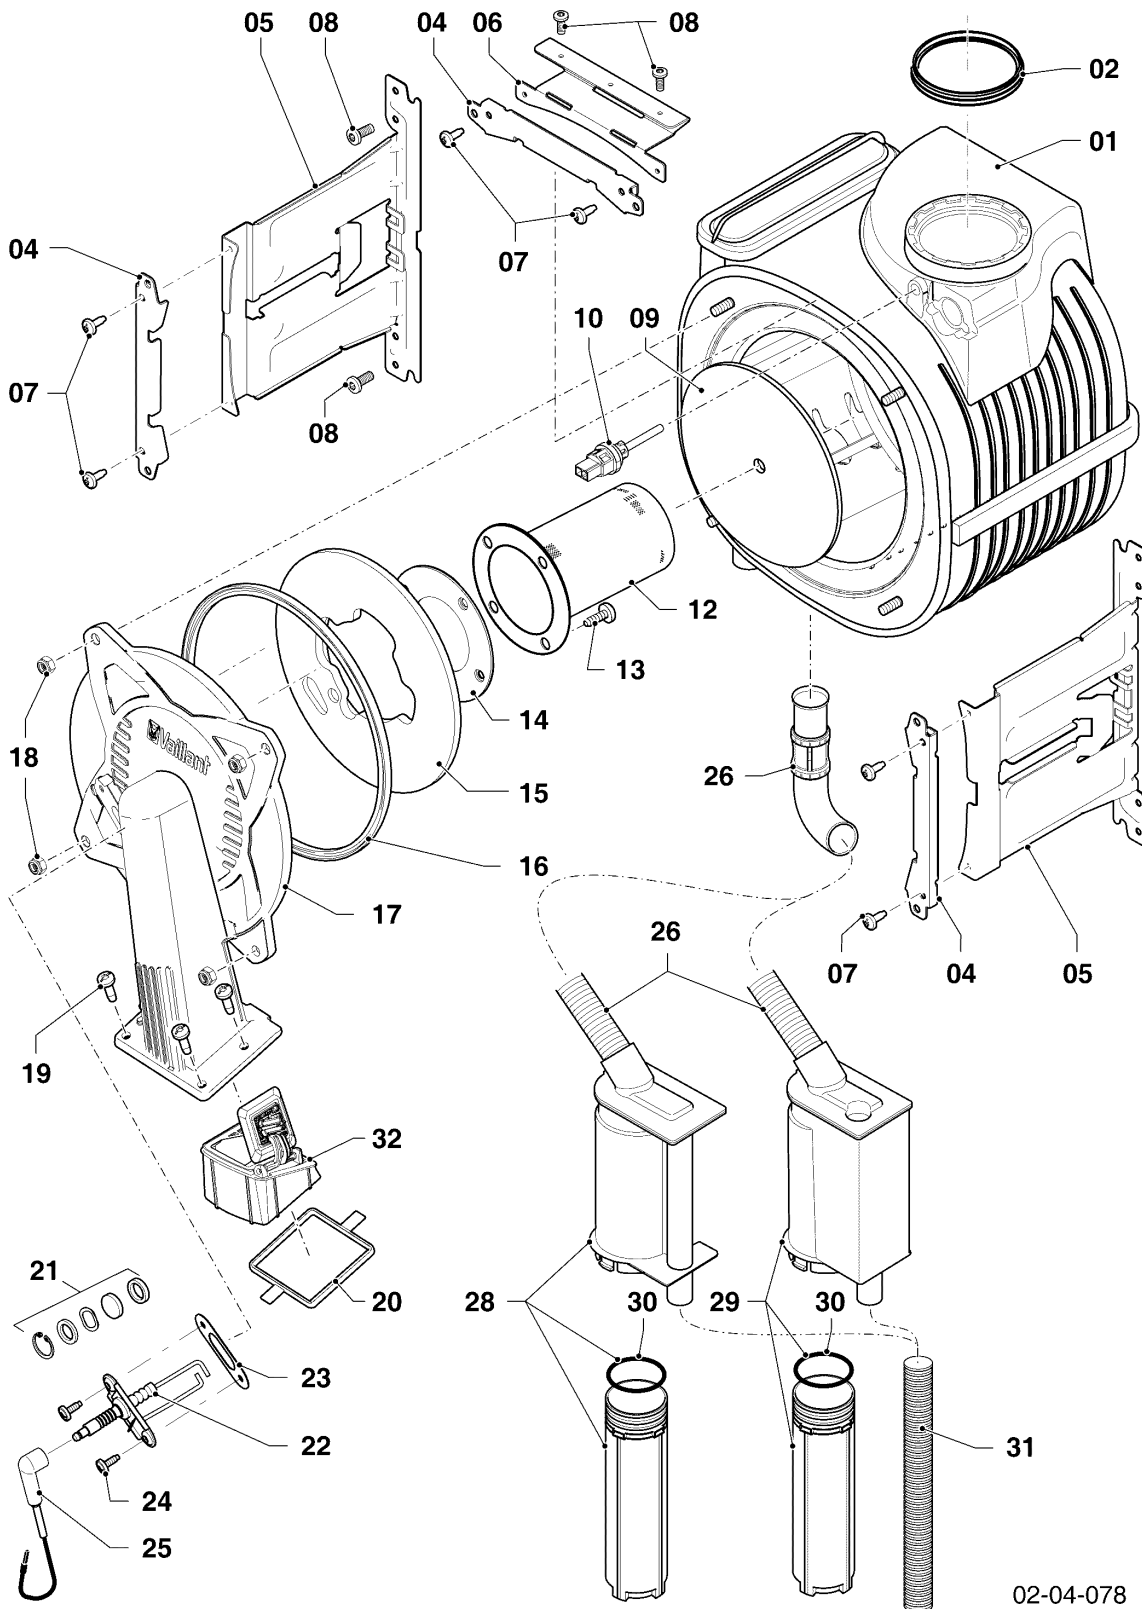

Gas-Wandheizgerät ecoTEC VCI Brennwert

VCI 206/5-5 R4

04 - Brenner, Wärmetauscher

02-04-078

-> zum Ersatzteilkauf bei www.loebbeshop.de <-

Gas-Wandheizgerät ecoTEC VCI Brennwert

VCI 206/5-5 R4

04 - Brenner, Wärmetauscher

Pos.	Teilenummer	Beschreibung	Hinweis, Bemerkung
01	0020210464	Wärmetauscher HW	VCI 206/5-5 R4, mit Pos. 09,16,18
02	981227	Dichtung, EPDM (DN 80)	
04	0020135117	Klammer, Halter PWT	mit Pos. 07
05	0020135112	Halter, PWT	VCI 206/5-5 R4, mit Pos. 07,08
06	-	-	nicht für diese Geräte
07	0020133828	Schraube, (10 St.)	
08	0020136643	Schraube, (10 St.)	
09	0020143489	Isolierung, 16 mm mit Clips	
10	-	-	nicht für diese Geräte
12	0020223029	Brenner	VCI 206/5-5 R4, mit Pos. 13,14
13	105900	Linsenschraube, (10 St.)	
14	981103	Dichtung, Brenner	
15	193595	Isolierplatte	mit Pos. 13,14
16	0020025929	Dichtungssatz, Brennerflansch	mit Pos. 18
17	0020135118	Flansch	mit Pos. 13,14,16,18,19,20,21,23,24
18	0020026537	Mutter, (5 St.)	
19	193597	Schraube, (10 St.)	
20	193594	Dichtung	
21	161245	Schauglas	
22	0020133816	Elektrode, Zündung und Überwachung	mit Pos. 23,24
23	981330	Dichtung, Zündelektrode	
24	118937	Flachkopfschraube, M 5x12	
25	0020135119	Kabel, Zündung	
25	0020075412	Stecker, Zündung	
26	-	-	nicht als Ersatzteil lieferbar, siehe Pos. 28
28	0020184119	Siphon	mit Pos. 26
29	-	-	nicht für diese Geräte
30	0020077919	O-Ring, (5 St.)	
31	0020144602	Schlauch, Kondensat	
32	0020175893	Rückströmsicherung	Zubehör, nicht als Ersatzteil lieferbar, nicht für Flüssiggas (P)! mit Pos. 19,20

-> zum Ersatzteilkauf bei www.loebbeshop.de <-