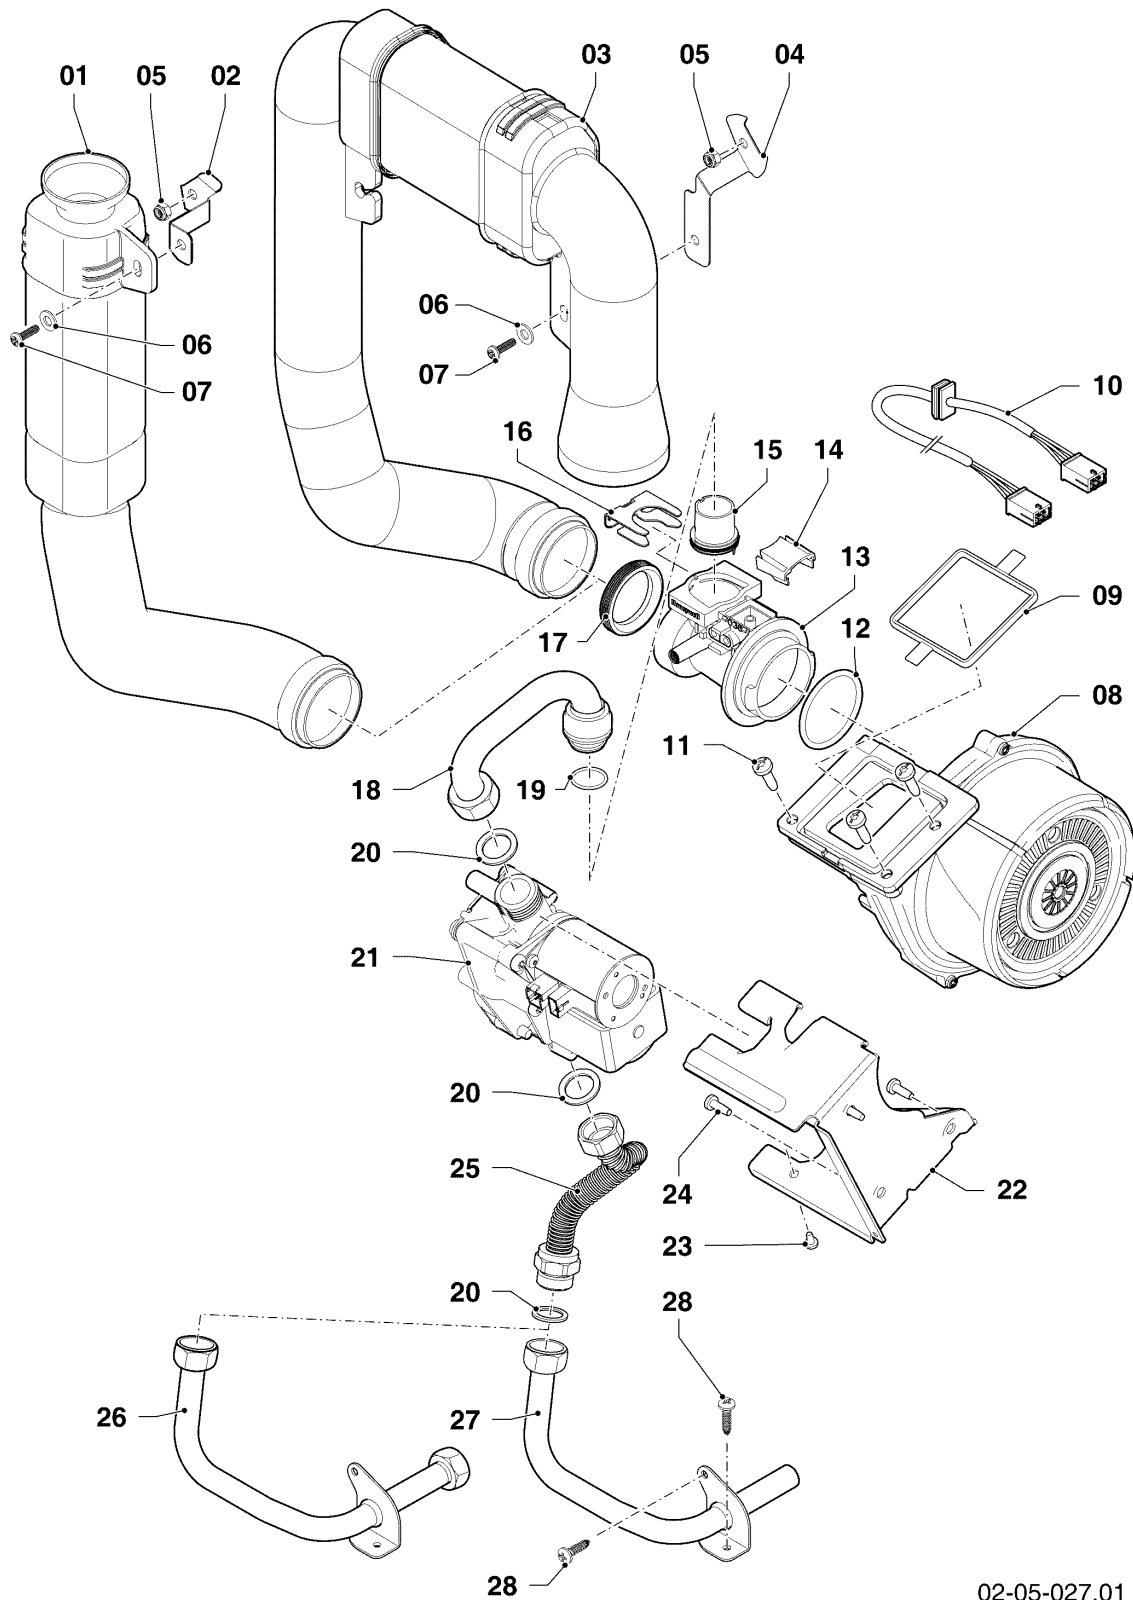

Gas-Wandheizgerät ecoTEC VCI Brennwert

VCI 206/5-5 R4

05 - Gasweg

02-05-027.01

-> zum Ersatzteilkauf bei www.loebbeshop.de <-

Gas-Wandheizgerät ecoTEC VCI Brennwert

VCI 206/5-5 R4

05 - Gasweg

Pos.	Teilenummer	Beschreibung	Hinweis, Bemerkung
00	0020118055	Umstellsatz, auf HH-H und HH-L	alle Gerätetypen, auf Erdgas HH-H und HH-L gemäß Hamburger Förderprogramm, nicht dargestellt
00	0020160885	Umstellsatz, auf H	VCI 206/5-5 R4, auf Erdgas E (H), nicht dargestellt
00	0020118050	Umstellsatz, auf L(LL)	VCI 206/5-5 R4, auf Erdgas LL (L), nicht dargestellt
00	0020160887	Umstellsatz, auf P	VCI 206/5-5 R4, auf Flüssiggas P (PB), nicht dargestellt
01	0020135147	Frischluftrohr	VCI 206/5-5 R4
02	0020135150	Halter, Frischluftrohr	VCI 206/5-5 R4
03	-	-	VCI 206/5-5 R4, nicht für diese Geräte
04	-	-	VCI 206/5-5 R4, nicht für diese Geräte
05	0020026537	Mutter, (5 St.)	
06	0020135152	Unterlegscheibe, (10 St.)	
07	0020133833	Schraube, (10 St.)	
08	0020135138	Gebälse	mit Pos. 09,11,12,20,23,24
09	193594	Dichtung	
10	-	-	nicht für diese Geräte
11	193597	Schraube, (10 St.)	
12	0020135120	O-Ring, Venturi (5 St.)	
13	0020135122	Venturidüse	VCI 206/5-5 R4, Achtung: Sie müssen die Vordüse (Pos. 15) wiederverwenden! mit Pos. 12,14,19,20
14	0020136647	Kappe, über Venturi-Filter	
15	0020135126	Vordüse + Gaskodierstecker (gelb)	für Erdgas H, mit Pos. 12,19,20
15	0020135127	Vordüse + Gaskodierstecker (blau)	für Erdgas L, mit Pos. 12,19,20
15	0020135128	Vordüse + Gaskodierstecker (grau)	für Flüssiggas P, mit Pos. 12,19,20
15	0020176133	Vordüse + Gaskodierstecker (rot)	nur für Erdgas H nach Anforderung des 'Hamburger Förderprogramm', mit Pos. 12,19,20

-> zum Ersatzteilkauf bei www.loebbeshop.de <-