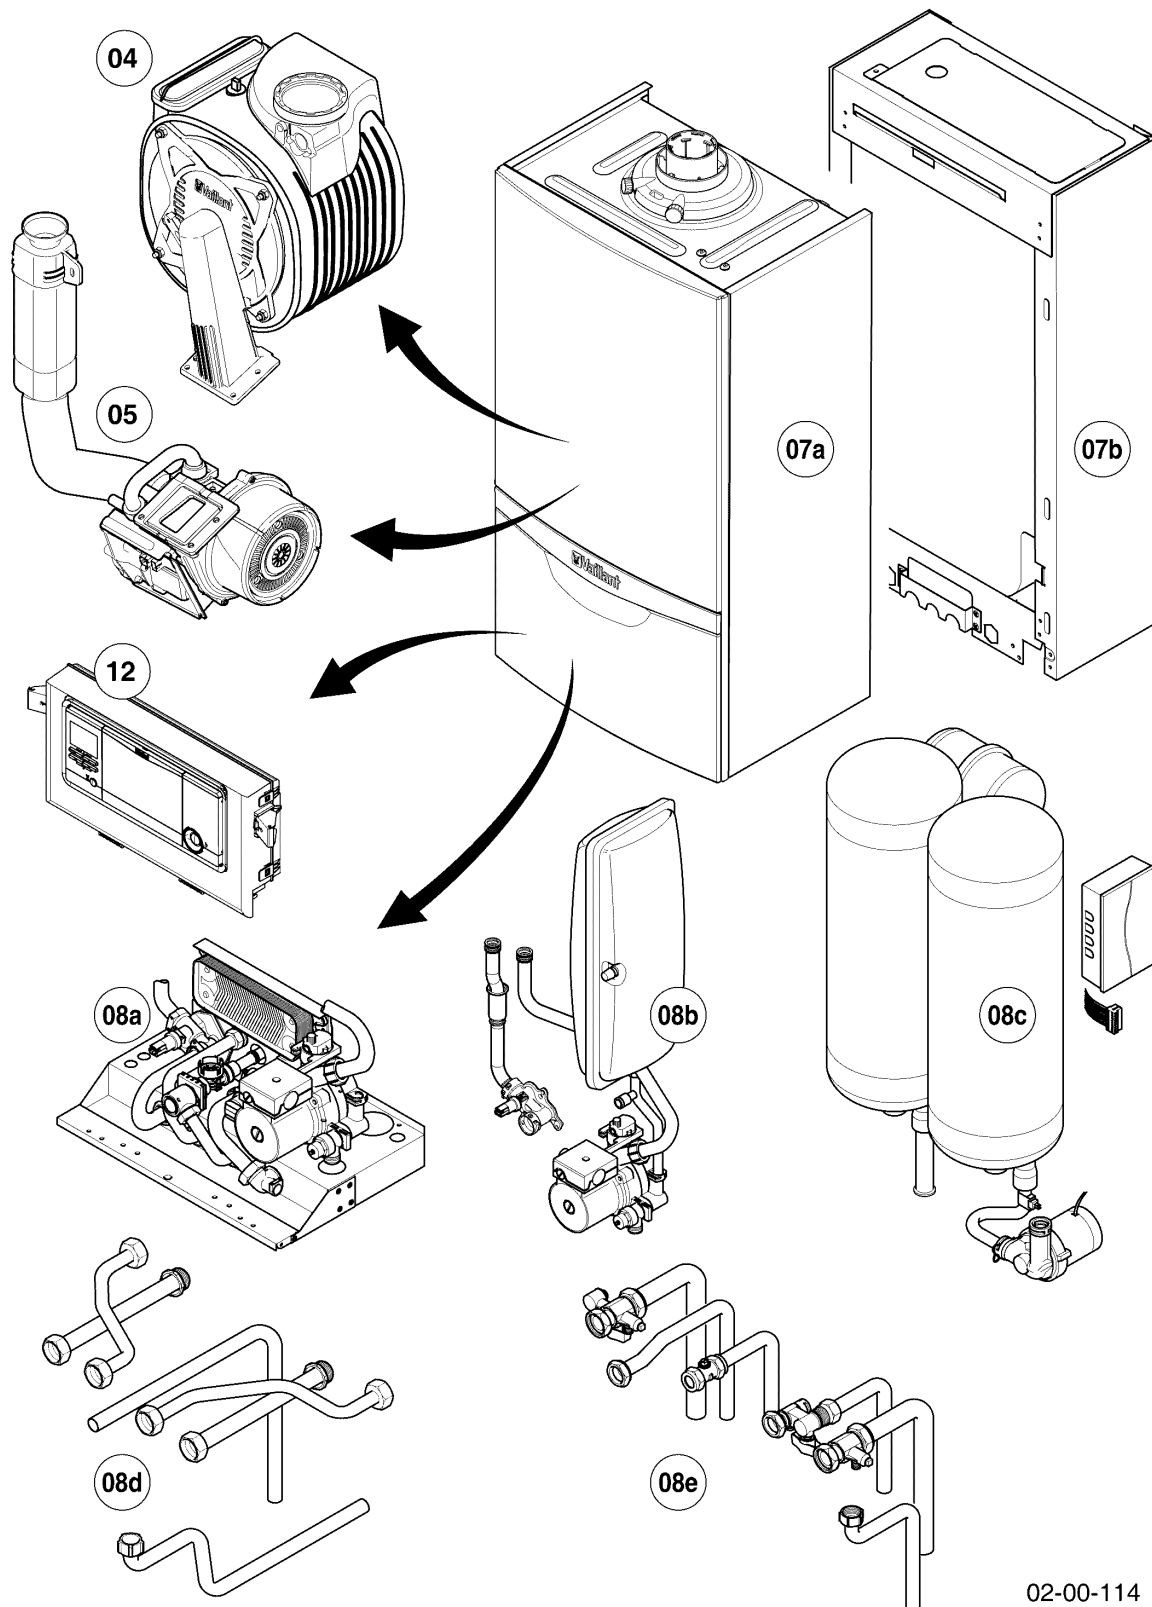

Gas-Wandheizgerät ecoTEC VCI Brennwert

VCI 206/5-5 R4

Baugruppenübersicht

02-00-114

-> zum Ersatzteilkauf bei www.loebbeshop.de <-

Gas-Wandheizgerät ecoTEC VCI Brennwert

VCI 206/5-5 R4

Baugruppenübersicht

Pos.	Baugruppe
04	Brenner, Wärmetauscher
05	Gasweg
07a	Verkleidungsteile VCI
07b	Verkleidungsteile VIH
08a	Hydroblock VCI
08b	Rohre und ADG VCI
08c	Hydraulikteile VIH
08d	Verbindungsrohre VCI-VIH
12	Schaltkasten

-> zum Ersatzteilkauf bei www.loebbeshop.de <-