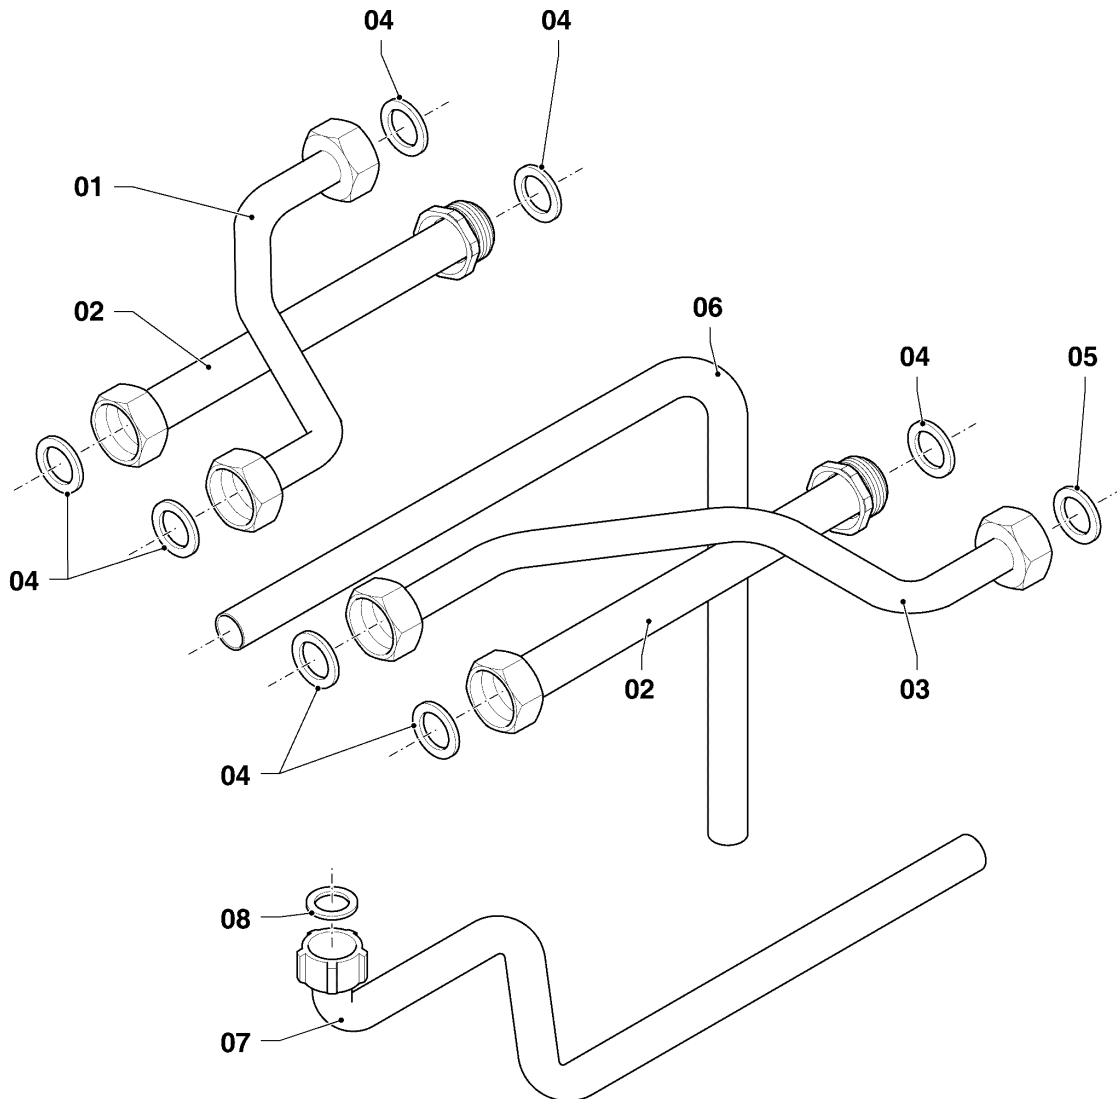

Gas-Wandheizgerät ecoTEC VCI Brennwert

VCI 206/5-5 R4

08d - Verbindungsrohre VCI-VIH

02-08-148.04

-> zum Ersatzteilkauf bei www.loebbeshop.de <-

Gas-Wandheizgerät ecoTEC VCI Brennwert

VCI 206/5-5 R4

08d - Verbindungsrohre VCI-VIH

Pos.	Teilenummer	Beschreibung	Hinweis, Bemerkung
01	0020039797	Rohr	mit Pos. 04
02	0020039798	Rohr	mit Pos. 04
03	0020039799	Rohr	mit Pos. 04,05
04	981140	Rechteckdichtring, 3/4 (10 St.)	
05	981142	Rechteckdichtring, (10 St.)	
06	0020073827	Rohr, Gasrohr	mit Pos. 05
07	0020073826	Rohr, Sicherheitsventil	mit Pos. 08
08	0020010298	Rechteckdichtring, (10 St.)	

-> zum Ersatzteilkauf bei www.loebbeshop.de <-