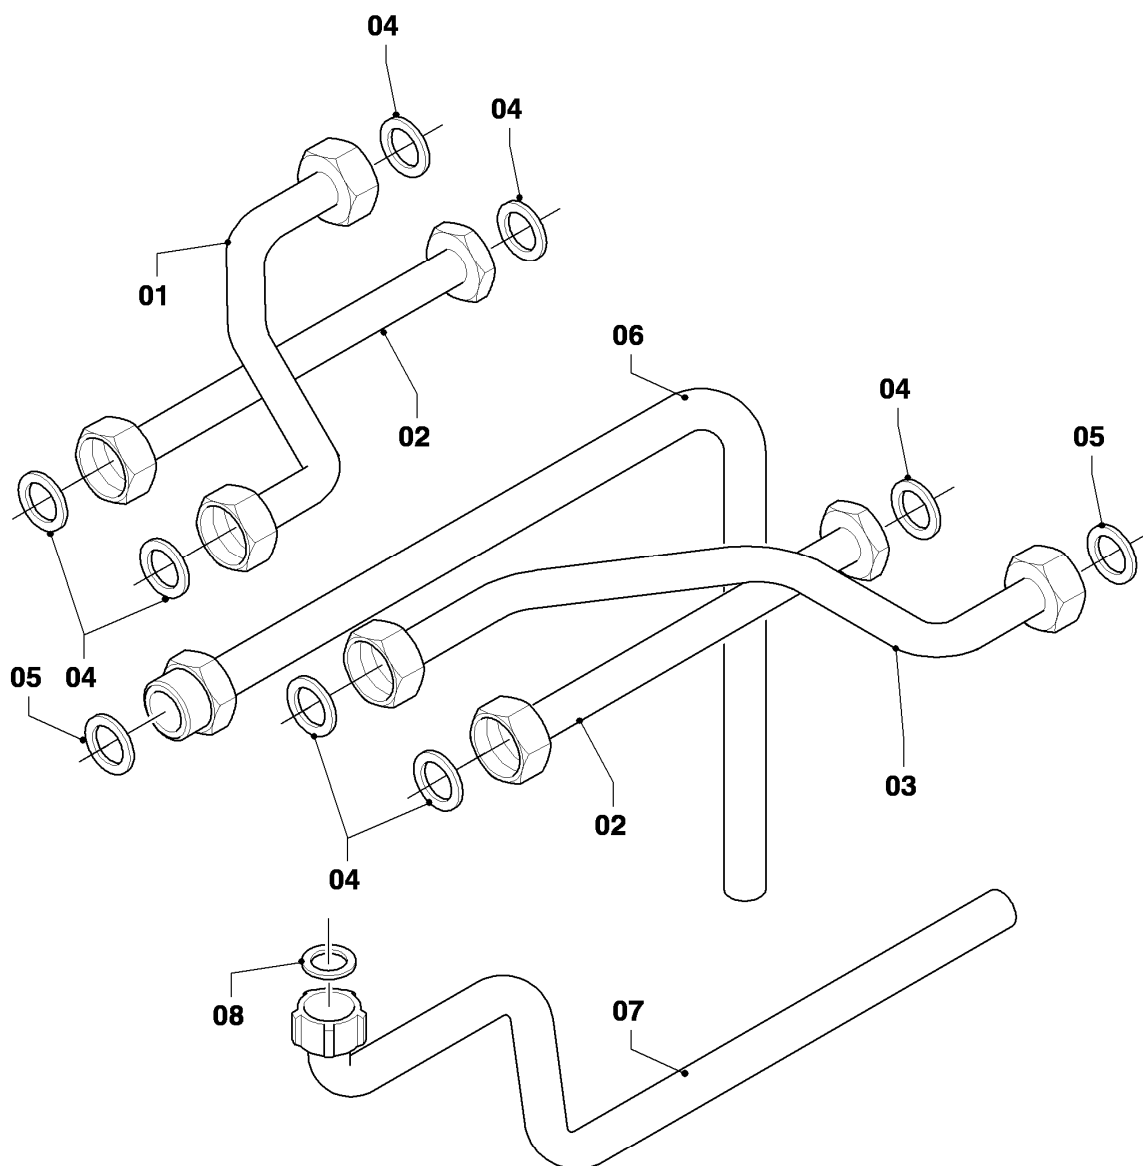

Gas-Wandheizgerät ecoTEC VCI Brennwert

VCI 246/3-5

08c - Hydraulikteile (Verbindungsrohre)

02 - 08 - 148.03

-> zum Ersatzteilkauf bei www.loebbeshop.de <-

Gas-Wandheizgerät ecoTEC VCI Brennwert

VCI 246/3-5

08c - Hydraulikteile (Verbindungsrohre)

Pos.	Teilenummer	Beschreibung	Hinweis, Bemerkung
01	0020039797	Rohr	mit Pos. 04
02	0020039798	Rohr	mit Pos. 04
03	0020039799	Rohr	mit Pos. 04, 05
04	981140	Rechteckdichtring 3/4 (10 St.)	
05	981142	Rechteckdichtring (10 St.)	
06	0020073827	Rohr (Gasrohr)	mit Pos. 05
07	0020073826	Rohr (Sicherheitsventil)	mit Pos. 08
08	0020010298	Rechteckdichtring (10 St.)	

-> zum Ersatzteilkauf bei www.loebbeshop.de <-