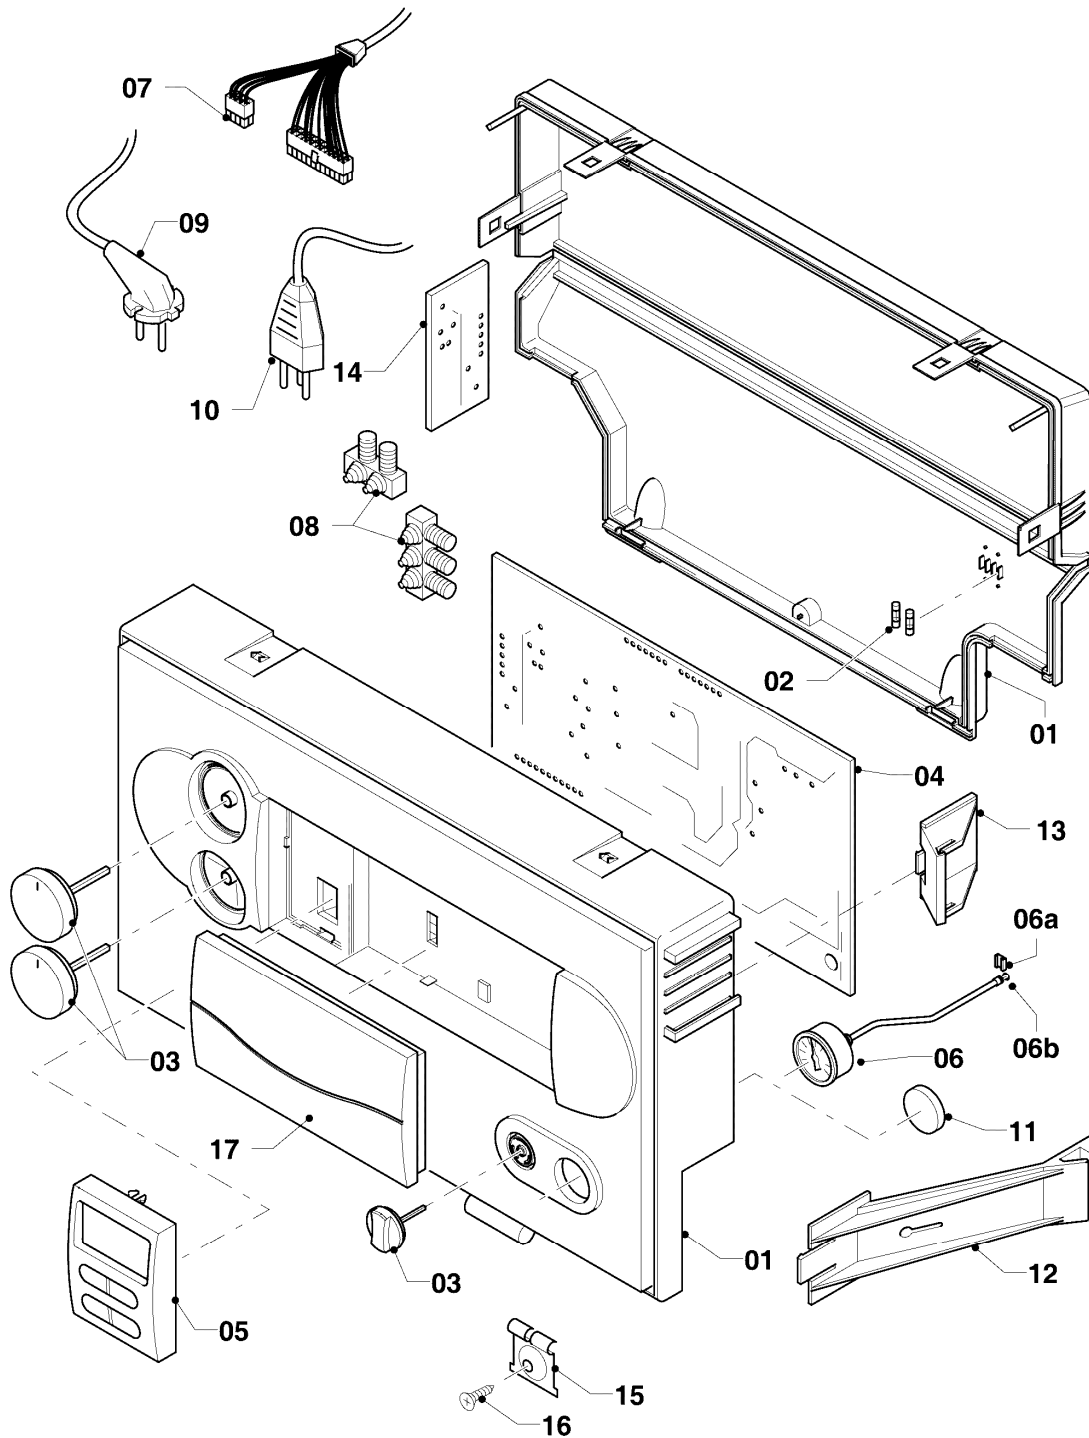

Gas-Wandheizgerät ecoTEC VCI Brennwert

VCI 246/3-5

12 - Schaltkasten

02-12-048.04

-> zum Ersatzteilkauf bei www.loebbeshop.de <-

Gas-Wandheizgerät ecoTEC VCI Brennwert

VCI 246/3-5

12 - Schaltkasten

Pos.	Teilenummer	Beschreibung	Hinweis, Bemerkung
01	0020037661	Gehäuse (Performance, weiß)	mit Pos. 02, 03
02	0020067507	Sicherung 2,0 A T2H (10 St.)	2,0 AT
03	0020037662	Knopf weiß, Set a 3 St.	
04	0020092478	Leiterplatte	
05	0020056562	Display (weiß)	
06	180982	Manometer	mit Pos. 06a, 06b
06a	0020107709	Halter	
06b	981155	O-Ring (10 St.)	
07	193586	Kabelbaum	Gerät
07	0020128696	Kabelbaum	Hydraulik
08	078533	Zugentlaster, Set	
09	193591	Anschlussschnur	
10	-	-	Position entfällt für diese Geräte
11	-	-	Position entfällt für diese Geräte
12	-	-	Position entfällt für diese Geräte
13	193583	Abstandshalter (2 St.)	
14	-	-	Position entfällt für diese Geräte
15	0020020025	Halter Schaltkasten, Set a 2 St.	mit Pos. 16
16	0020107695	Schraube (10 St.)	
17	0020130231	Abdeckung Reglerschacht, weiss	

-> zum Ersatzteilkauf bei www.loebbeshop.de <-