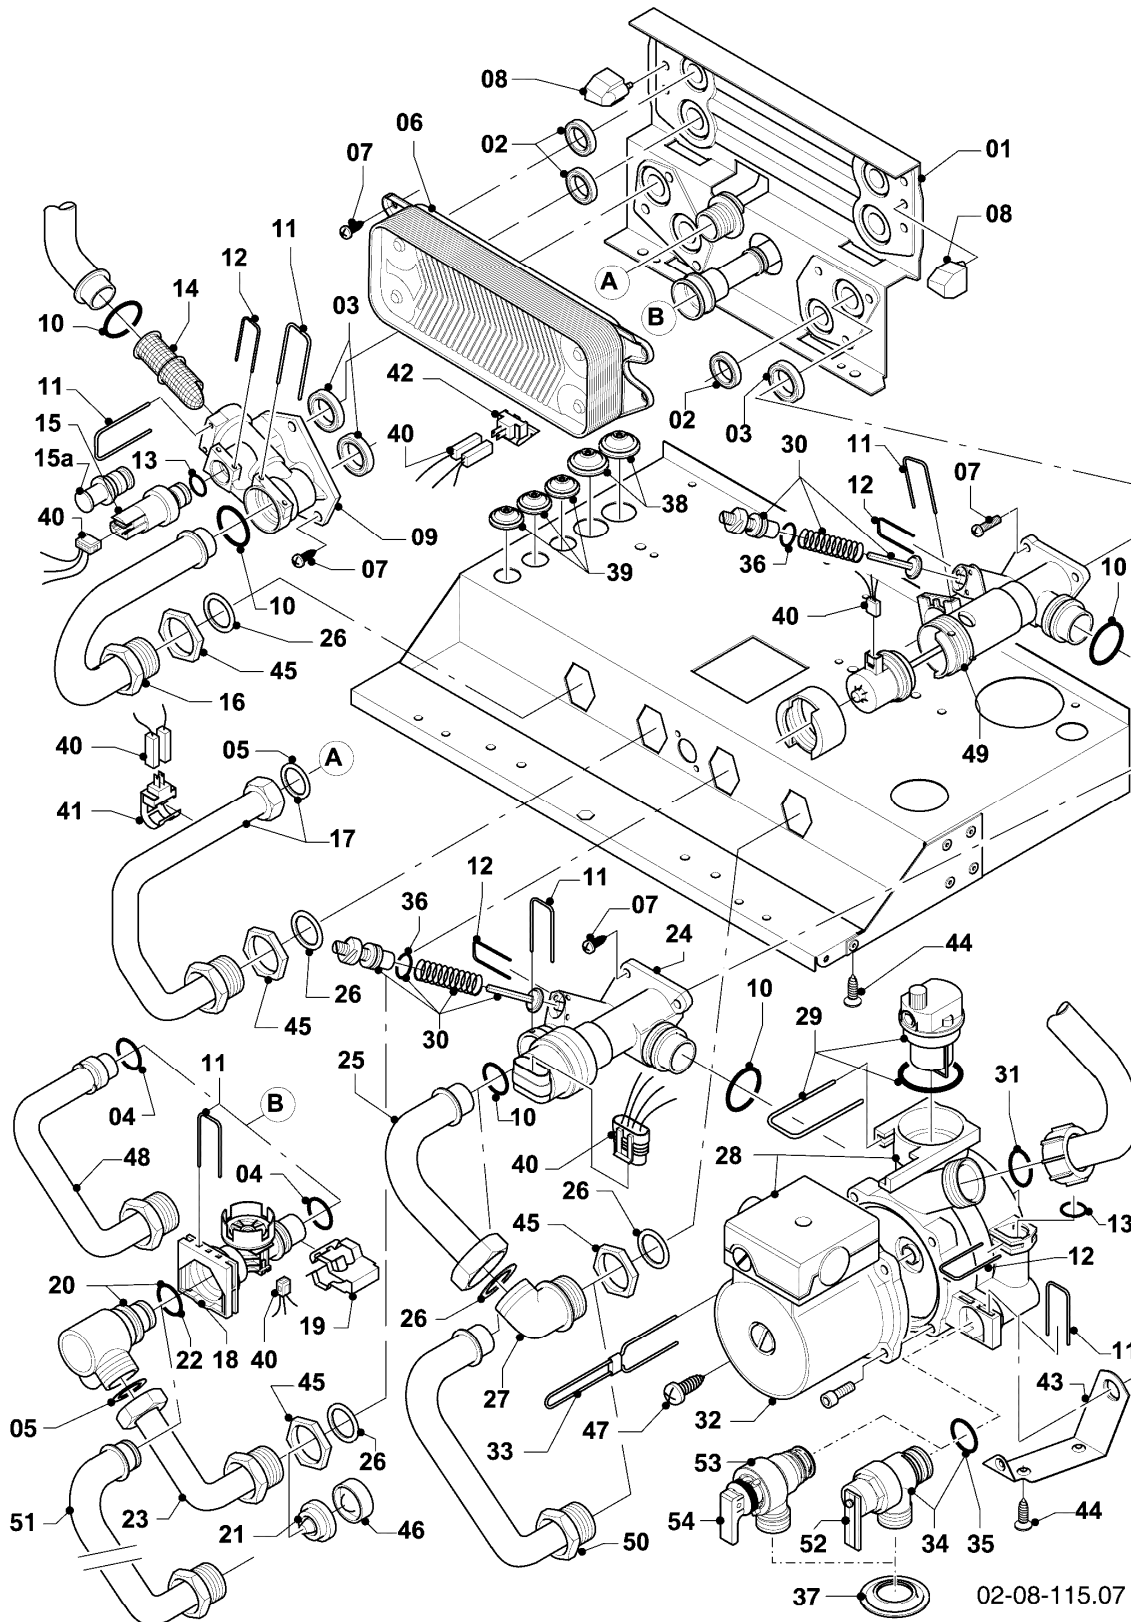

Gas-Wandheizgerät ecoTEC VCI Brennwert

VCI 246/3-5

08 - Hydraulikteile (Hydroblock, VCI)

-> zum Ersatzteilkauf bei www.loebbeshop.de <-

Gas-Wandheizgerät ecoTEC VCI Brennwert

VCI 246/3-5

08 - Hydraulikteile (Hydroblock, VCI)

Pos.	Teilenummer	Beschreibung	Hinweis, Bemerkung
01	178965	Hydroplatte	mit Pos. 02, 03, 04, 05, 07, 08, 10, 19, 22, 26, 44
02	178969	Rechteckdichtring (10 St.)	
03	193535	Rechteckdichtring (10 St.)	
04	178991	O-Ring (10 St.)	
05	981142	Rechteckdichtring (10 St.)	
06	0020038572	Wärmetauscher BW (19 Platten)	mit Pos. 02, 07
07	178967	Schraube M5 x 18 mm (10 St.)	
08	193536	Führung, Set a 2 St.	
09	179031	Anschlussstück (Messing)	VCI 246/3-5, mit Pos. 03, 07, 10, 11, 12, 13, 14, 15a
10	193537	O-Ring (10 St.)	
11	178992	Klammer (10 St.)	
12	0020107694	Klammer (5 St.)	
13	178993	O-Ring (10 St.)	
14	179030	Sieb	mit Pos. 10, 11
15	0020059717	Fühler (Wasserdrucksensor)	mit Pos. 12, 13
15a	-	-	nicht einzeln lieferbar, siehe Pos. 09
16	179033	Rohr	mit Pos. 10, 26
17	179034	Rohr W-W	mit Pos. 26
18	-	-	Position entfällt für diese Geräte
19	178966	Klammer (Blech)	
20	-	-	Position entfällt für diese Geräte
21	-	-	Position entfällt für diese Geräte
22	981163	O-Ring (10 St.)	
23	-	-	Position entfällt für diese Geräte
24	178978	Vorrangumschaltventil (MS, mit Bypass)	VCI 246/3-5, mit Pos. 02, 03, 07, 10, 11
25	179036	Rohr	mit Pos. 10, 26
26	981140	Rechteckdichtring 3/4 (10 St.)	
27	179035	Anschlussstück (ohne Fülleinrichtung)	mit Pos. 26
28	0020059306	Pumpe	mit Pos. 02, 03, 10, 11, 12, 13, 29, 31, 35, 43, 44, 47
29	104521	Schnellentlüfter	
30	178980	Bypass	mit Pos. 12
31	193539	O-Ring (10 St.)	
32	-	-	nicht einzeln lieferbar

-> zum Ersatzteilkauf bei www.loebbeshop.de <-