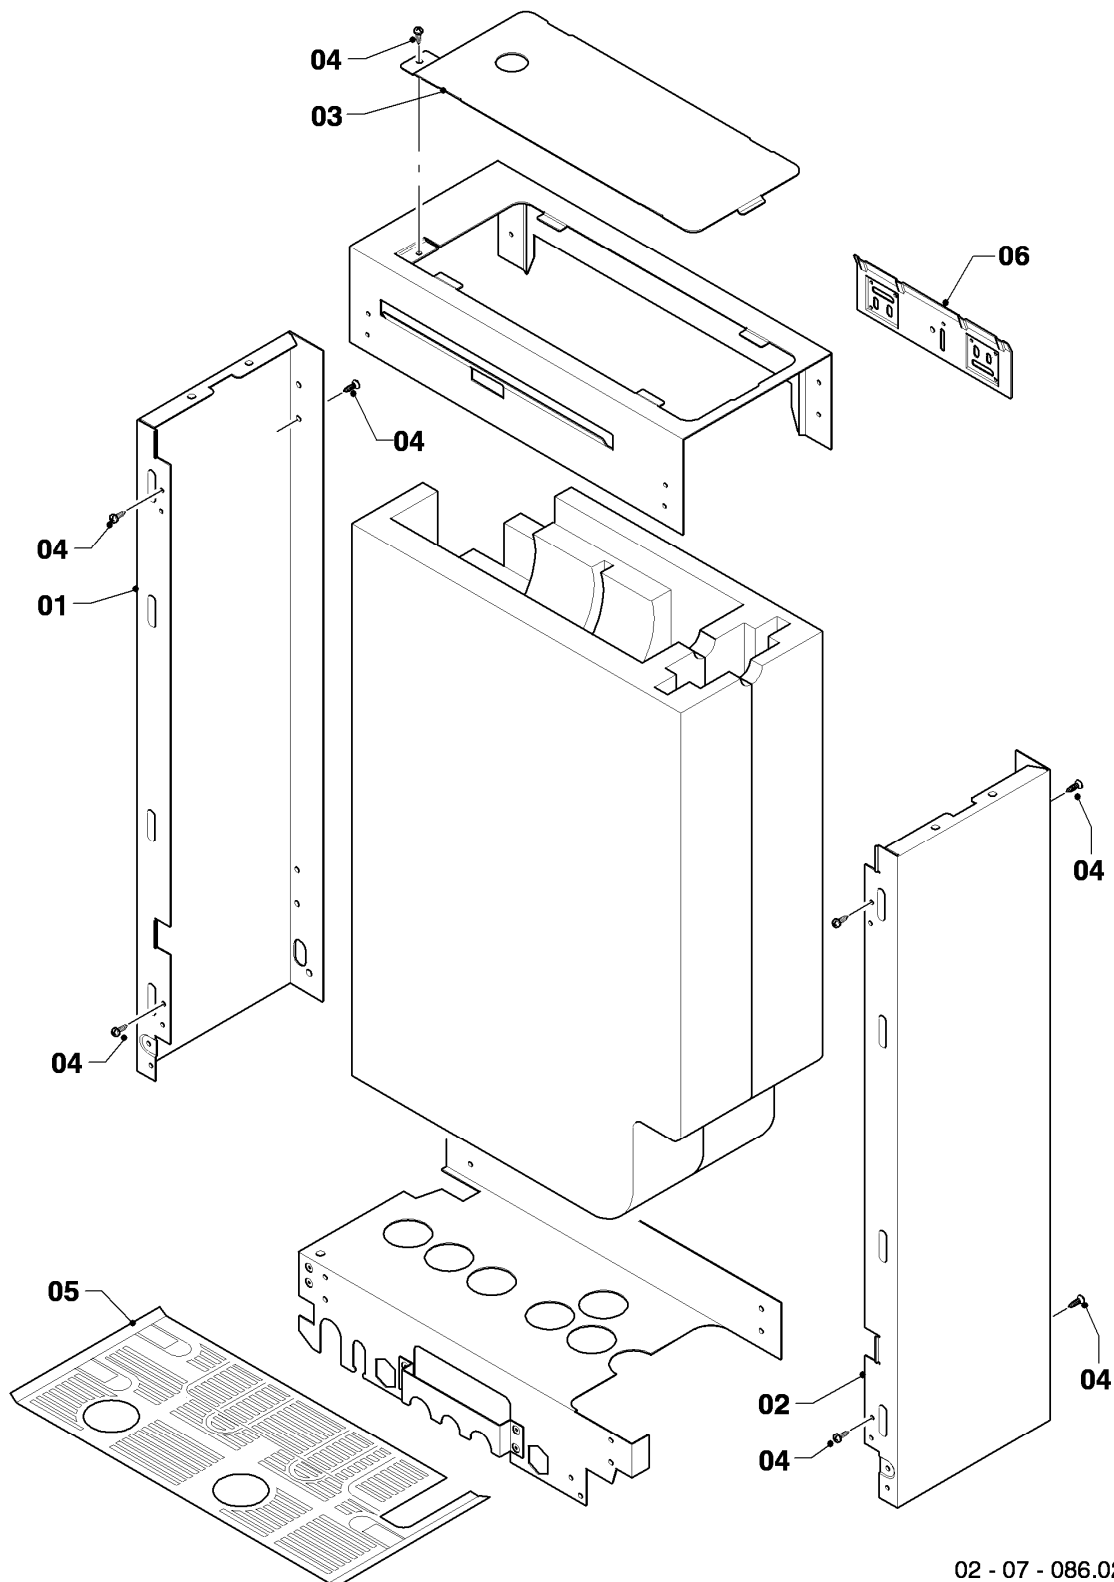

Gas-Wandheizgerät ecoTEC VCI Brennwert

VCI 246/3-5

07a - Verkleidungsteile (VIH)

02 - 07 - 086.02

-> zum Ersatzteilkauf bei www.loebbeshop.de <-

Gas-Wandheizgerät ecoTEC VCI Brennwert

VCI 246/3-5

07a - Verkleidungsteile (VIH)

Pos.	Teilenummer	Beschreibung	Hinweis, Bemerkung
01	0020039777	Seitenteil	
02	0020039778	Seitenteil	
03	0020039779	Deckel	
04	0020107695	Schraube (10 St.)	
05	0020039780	Deckel	
06	0020072997	Halter	

-> zum Ersatzteilkauf bei www.loebbeshop.de <-