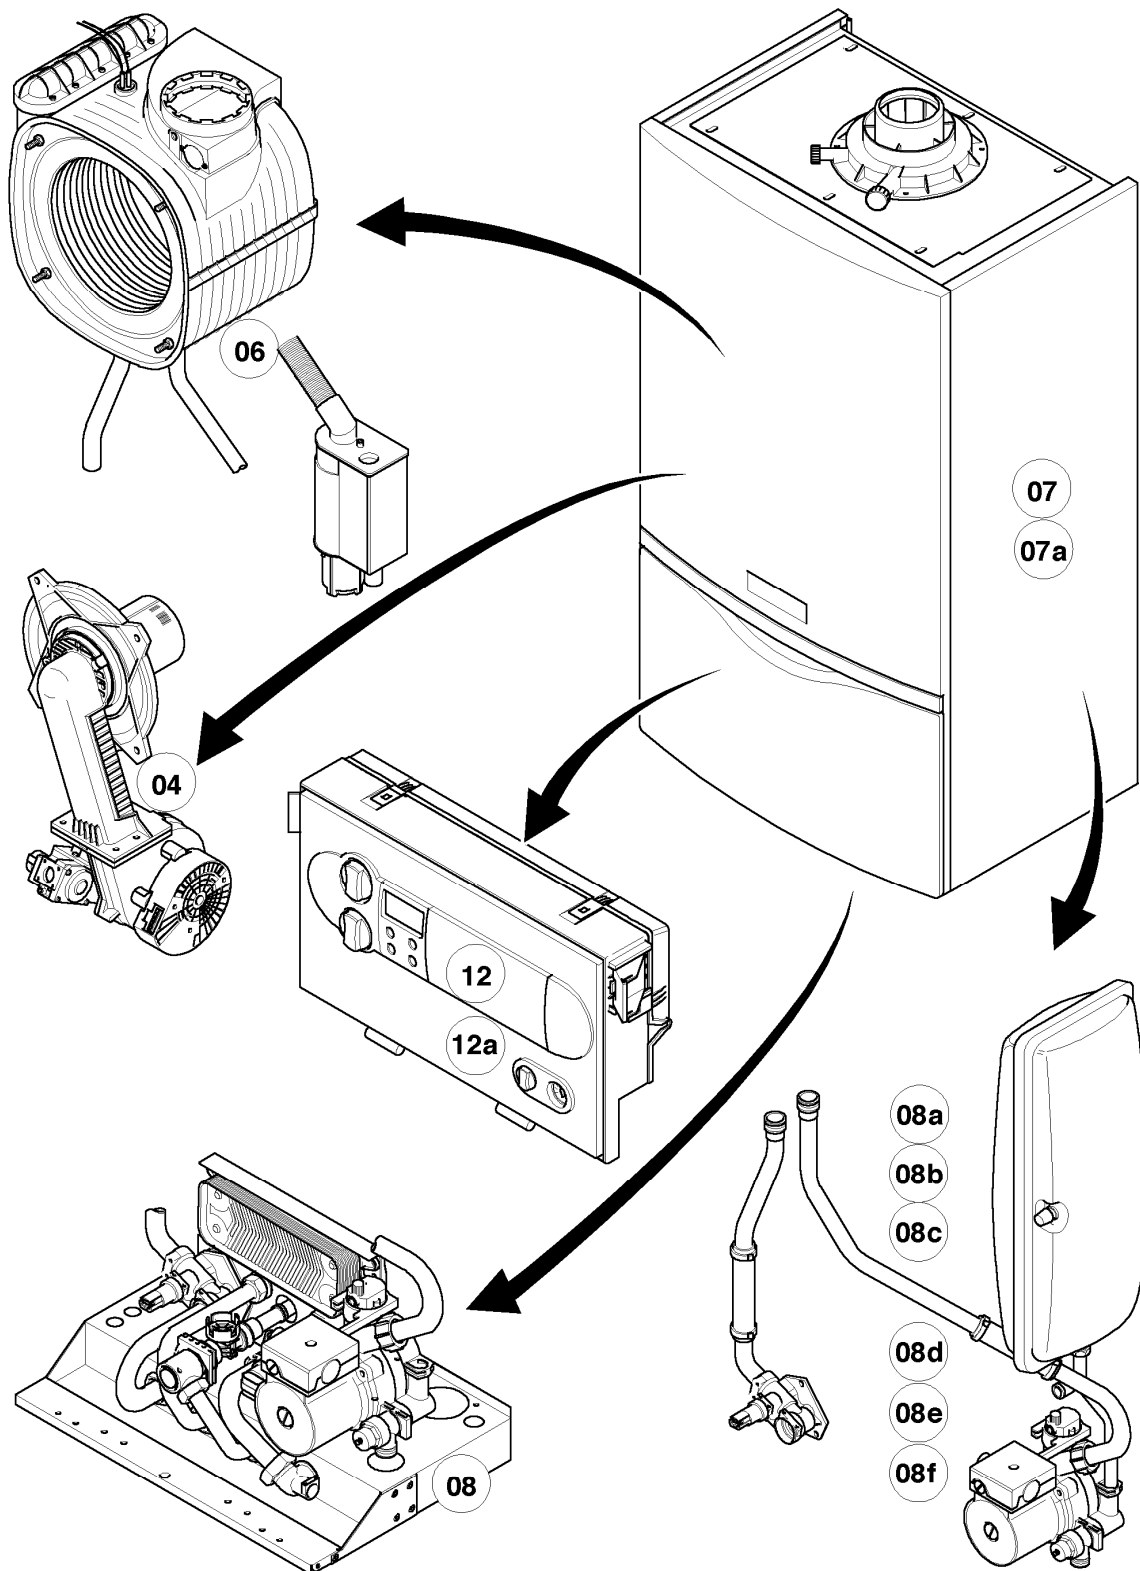

Gas-Wandheizgerät ecoTEC VCI Brennwert

VCI 246/3-5

Baugruppenübersicht

02 - 00 - 077.04

-> zum Ersatzteilkauf bei www.loebbeshop.de <-

Gas-Wandheizgerät ecoTEC VCI Brennwert

VCI 246/3-5

Baugruppenübersicht

Pos.	Baugruppe
04	Brenner
06	Wärmetauscher
07	Verkleidungsteile (VCI)
07a	Verkleidungsteile (VIH)
08	Hydraulikteile (Hydroblock, VCI)
08a	Hydraulikteile (VCI)
08b	Hydraulikteile (VIH)
08c	Hydraulikteile (Verbindungsrohre)
12	Schaltkasten

-> zum Ersatzteilkauf bei www.loebbeshop.de <-