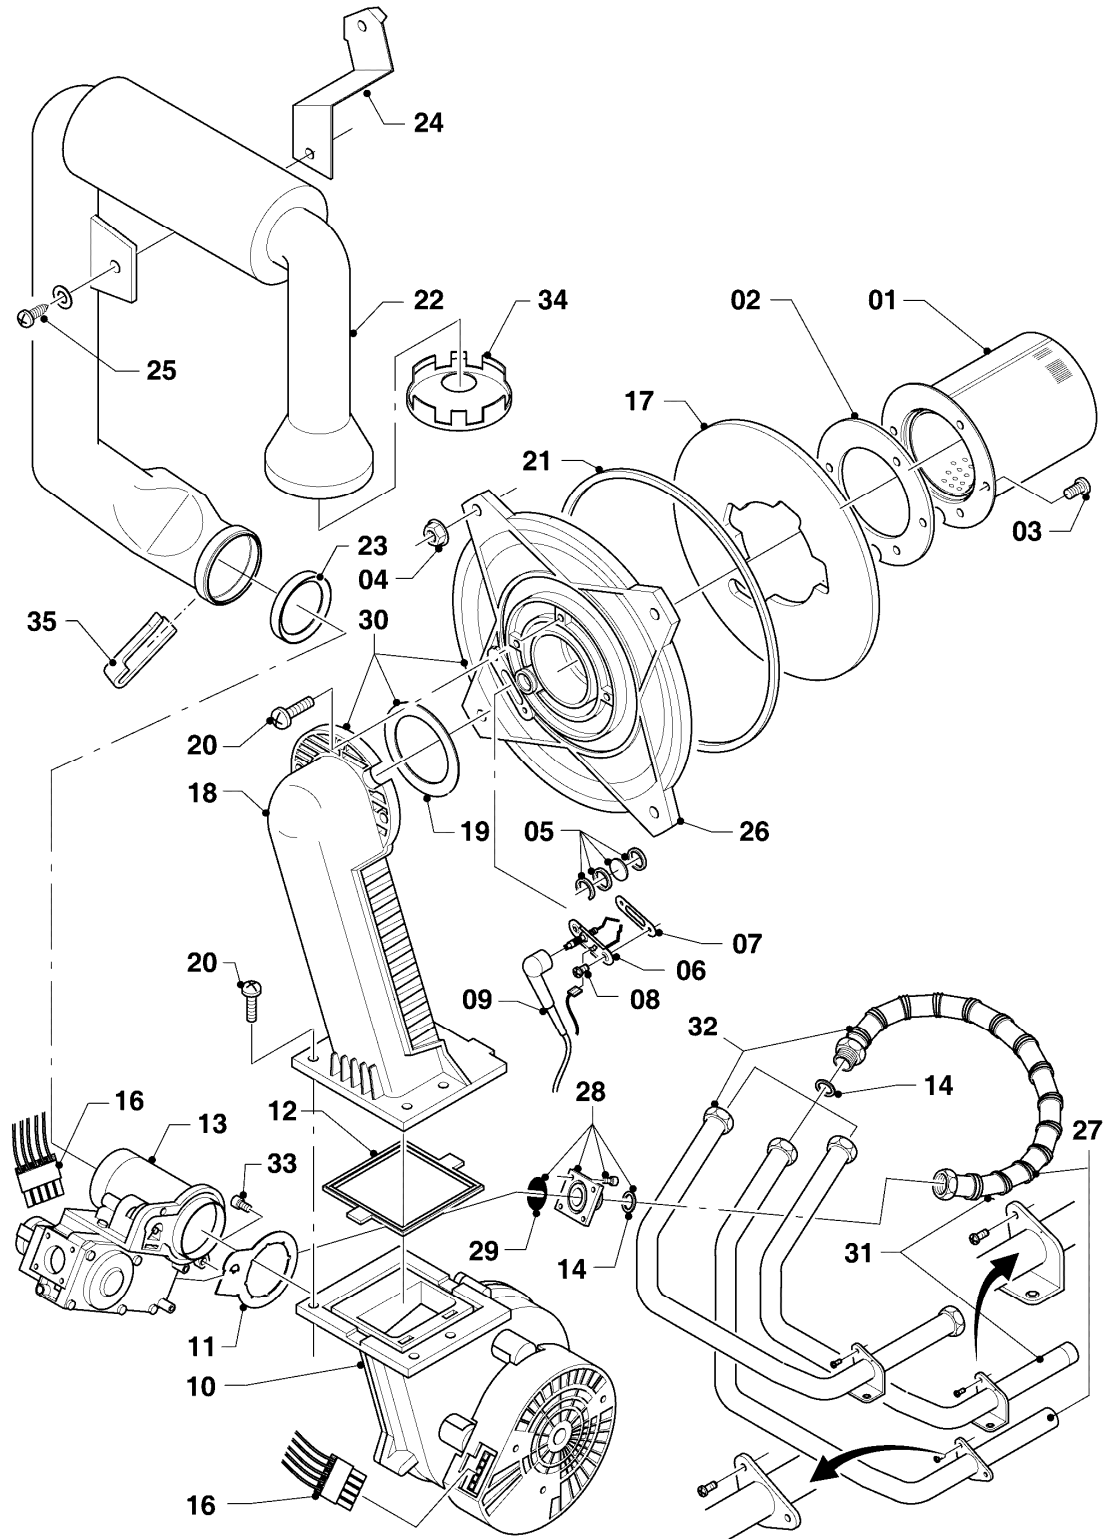

Gas-Wandheizgerät ecoTEC VCI Brennwert

VCI 246/3-5

04 - Brenner

02-04-038.07

-> zum Ersatzteilkauf bei www.loebbeshop.de <-

Gas-Wandheizgerät ecoTEC VCI Brennwert

VCI 246/3-5

04 - Brenner

Pos.	Teilenummer	Beschreibung	Hinweis, Bemerkung
01	049345	Brenner	VCI 246/3-5, mit Pos. 02, 03
02	981103	Dichtung Brenner	
03	105900	Linsenschraube (10 St.)	
04	0020026537	Mutter (5 St.)	
05	161245	Schauglas	
06	090709	Elektrode (Zündung)	mit Pos. 07, 08
07	981330	Dichtung, Zündelektrode	
08	118883	Flachkopfschraube ISO 7045	
09	193590	Zündkabel	
09	0020075412	Stecker (Zündung)	nicht dargestellt
10	193593	Gebälse	mit Pos. 11, 12
11	981104	Dichtung	
12	193594	Dichtung	
13	053471	Gasarmatur	VCI 246/3-5, mit Pos. 11, 14, 29
14	981142	Rechteckdichtring (10 St.)	
16	193586	Kabelbaum	
17	193595	Isolierplatte	
18	-	-	nicht einzeln lieferbar, siehe Pos. 30
19	0020107727	Dichtung	
20	193597	Schraube (10 St.)	
21	0020025929	Dichtungssatz (Brennerflansch)	mit Pos. 07
22	103404	Frischluftrrohr	VCI 246/3-5, mit Pos. 23
23	981111	Dichtung	
24	103405	Halter	
25	235756	Blechschrabe (ST 4,8x19)	
26	-	-	nicht einzeln lieferbar, siehe Pos. 30
27	-	-	Position entfällt für diese Geräte
28	0020010868	Adapter (Gasarmatur)	
29	982319	O-Ring 'D'	
30	0020010867	Flansch, mit Krümmer	mit Pos. 02, 03, 04, 05, 07, 08, 12, 14, 17, 19, 20, 21
31	-	-	Position entfällt für diese Geräte
32	0020046862	Rohr	mit Pos. 14, 28
33	509685	Schraube (10 St.)	
34	-	-	Position entfällt für diese Geräte

-> zum Ersatzteilkauf bei www.loebbeshop.de <-