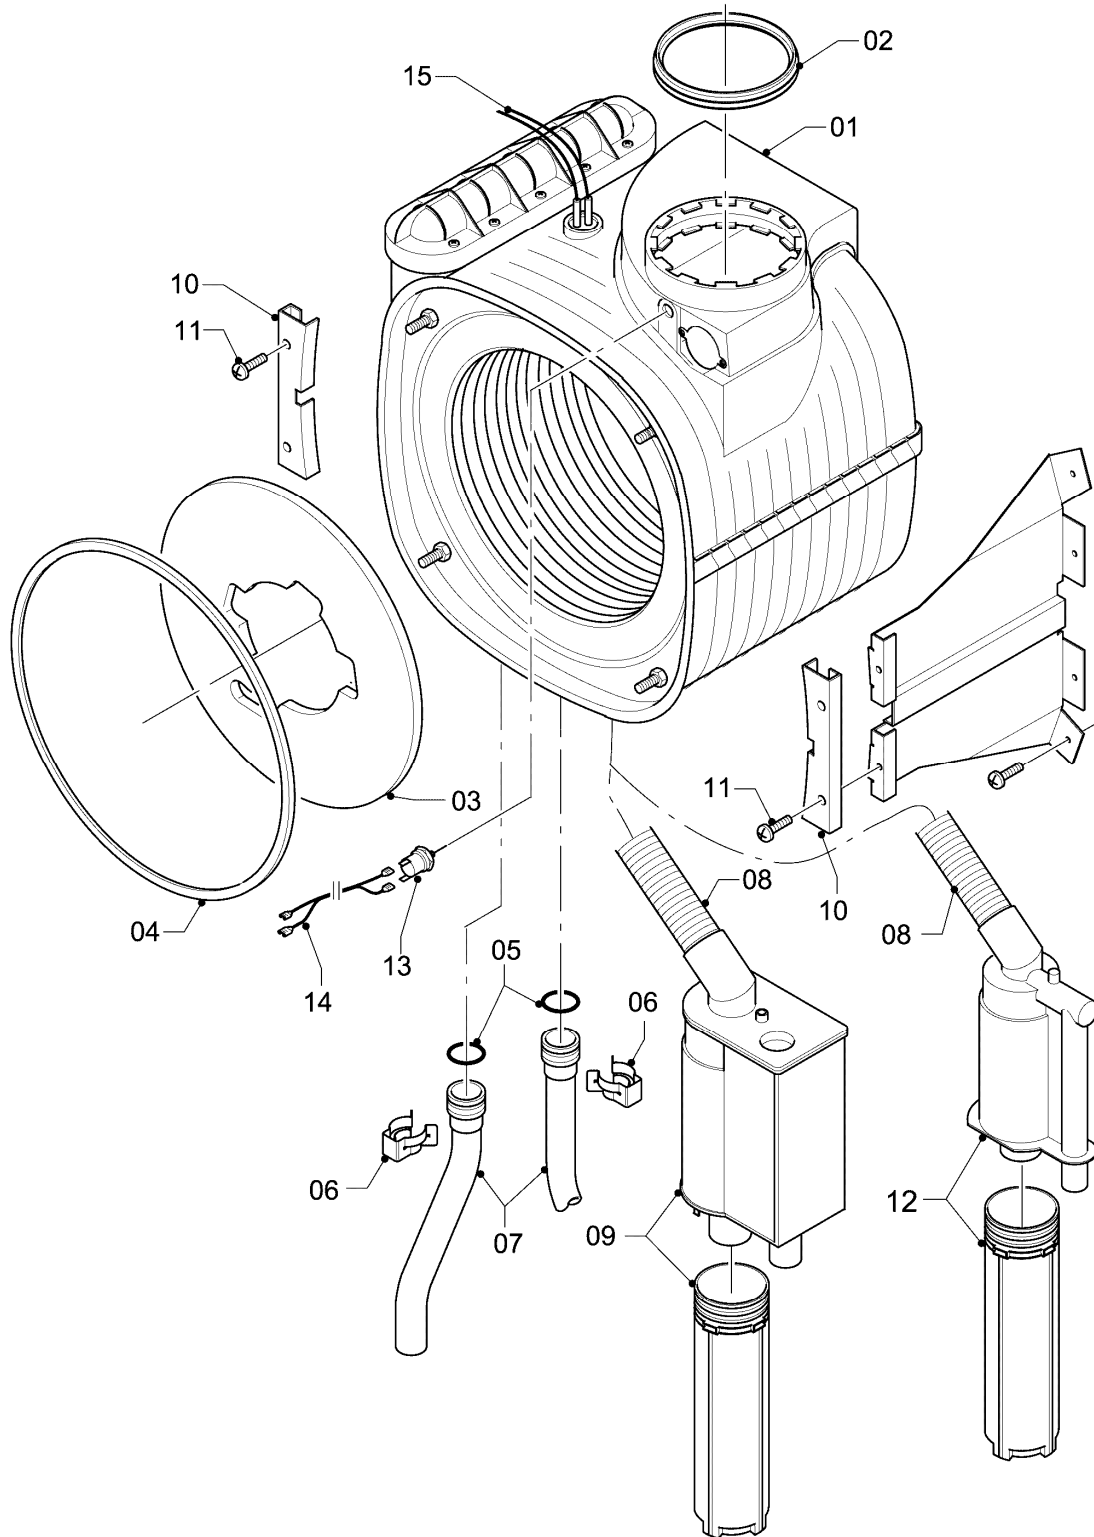

Gas-Wandheizgerät ecoTEC VCI Brennwert

VCI 246/3-5

06 - Wärmetauscher

02-06-046.04

-> zum Ersatzteilkauf bei www.loebbeshop.de <-

Gas-Wandheizgerät ecoTEC VCI Brennwert

VCI 246/3-5

06 - Wärmetauscher

Pos.	Teilenummer	Beschreibung	Hinweis, Bemerkung
01	0020018182	Wärmetauscher HW	VCI 246/3-5, mit Pos. 02, 03, 04, 05, 06
01	0020093190	Isolierung 16 mm	für Wärmetauscher, nicht dargestellt
02	981227	Dichtung EPDM (DN 80)	
03	193595	Isolierplatte	
04	0020025929	Dichtungssatz (Brennerflansch)	
05	103415	O-Ring (10 St.)	
06	103417	Klammer (10 St.)	
07	-	-	siehe Baugruppe 08a
08	-	-	nicht einzeln lieferbar, siehe Pos. 12
09	-	-	Position entfällt für diese Geräte
10	180989	Halter, Set a 2 St.	mit Pos. 11
11	178968	Schraube (10 St.)	
12	180984	Siphon	mit Pos. 08
12	0020077919	O-Ring (5 St.)	nicht dargestellt, Syphon unten
13	-	-	Position entfällt für diese Geräte
14	-	-	Position entfällt für diese Geräte
15	0020052332	Kabel Sensor	

-> zum Ersatzteilkauf bei www.loebbeshop.de <-