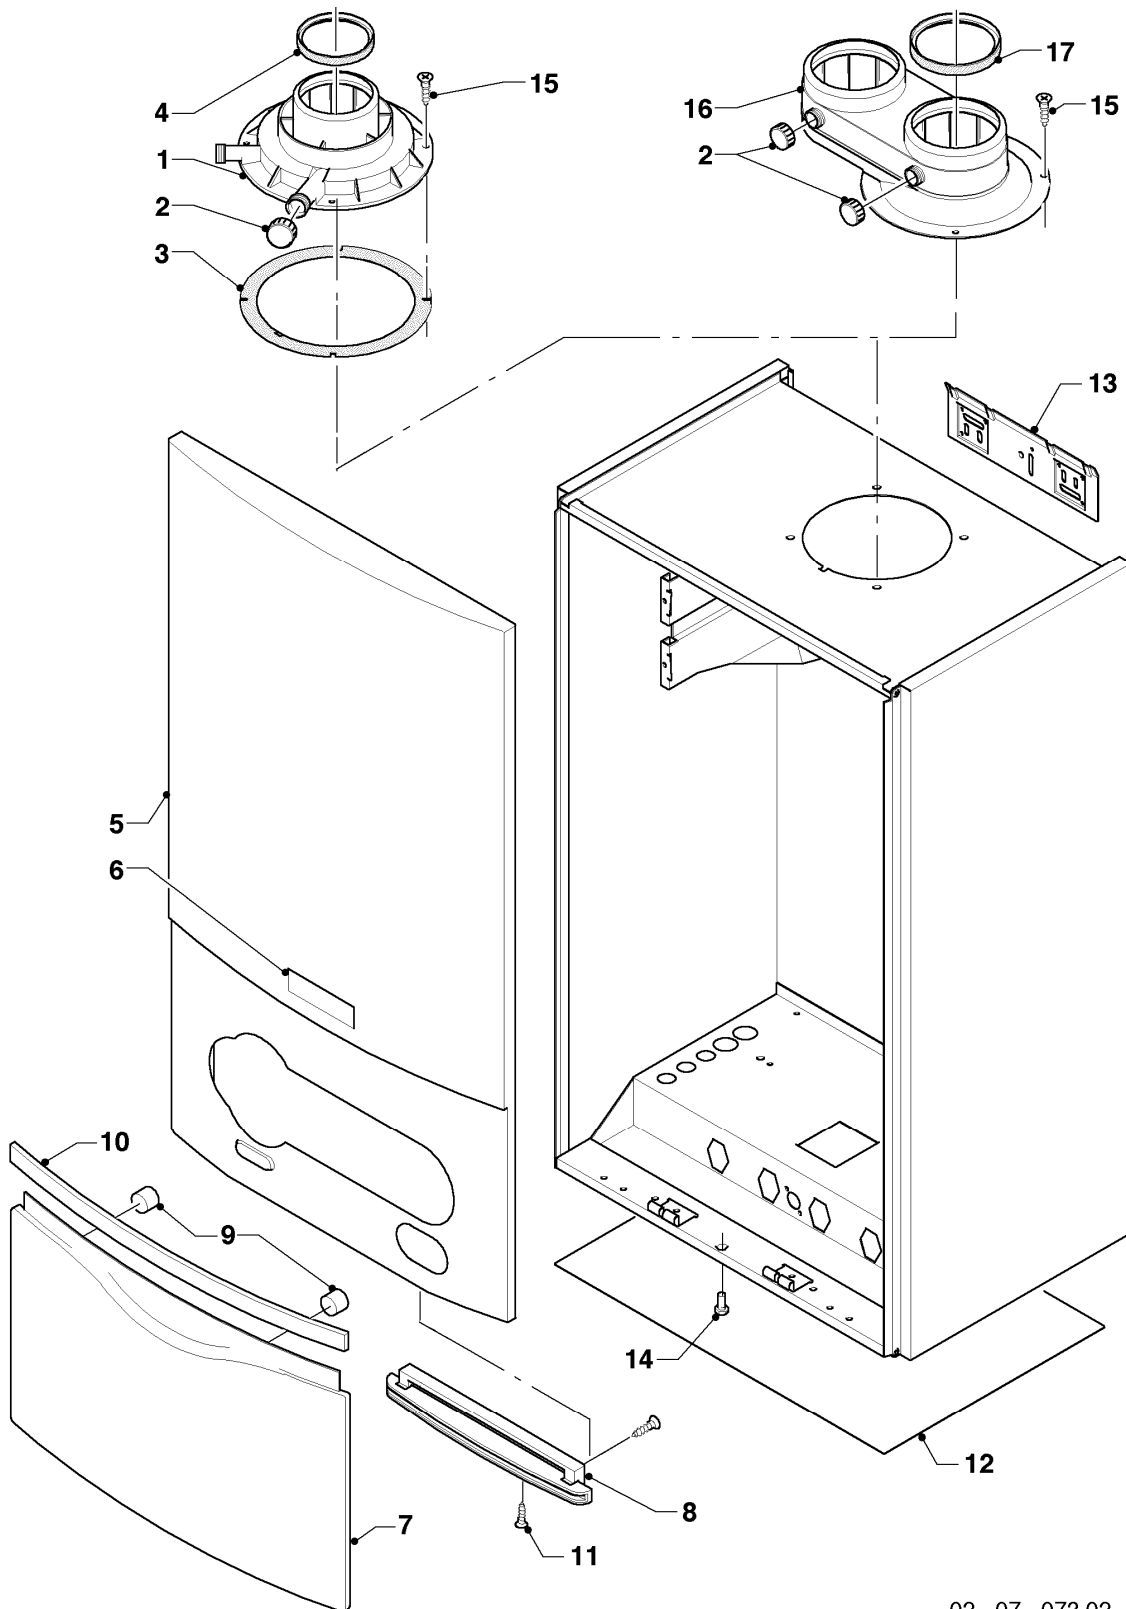

Gas-Wandheizgerät ecoTEC VCI Brennwert

VCI 246/3-5

07 - Verkleidungsteile (VCI)

02 - 07 - 073.02

-> zum Ersatzteilkauf bei www.loebbeshop.de <-

Gas-Wandheizgerät ecoTEC VCI Brennwert

VCI 246/3-5

07 - Verkleidungsteile (VCI)

Pos.	Teilenummer	Beschreibung	Hinweis, Bemerkung
01	180932	Adapter (60/100)	mit Pos. 02, 03, 04
02	147392	Kappe (5 St.)	
03	981232	Dichtung (Zellgummi)	
04	981233	Dichtung, Lippendichtring EPDM (DN 60)	
05	180935	Verkleidung	mit Pos. 06, 07, 08, 09, 10, 11
06	118096	Firmenschild (alle Typen)	
07	180940	Deckel	mit Pos. 09, 10, 11
08	180944	Scharnier	mit Pos. 11
09	-	-	180941 ist nicht mehr lieferbar, Ersatz siehe Pos. 10
10	180942	Griff (weiß)	mit Pos. 09
11	193538	Schraube (10 St.)	
12	0020046864	Deckel	
13	0020072997	Halter	
13	0020130588	Befestigungssatz (Schrauben + Dübel)	nicht dargestellt
14	105839	Sechskantschraube (10 St.)	
15	500046	Blechschrabe	
16	-	-	Position entfällt für diese Geräte
17	-	-	Position entfällt für diese Geräte

-> zum Ersatzteilkauf bei www.loebbeshop.de <-