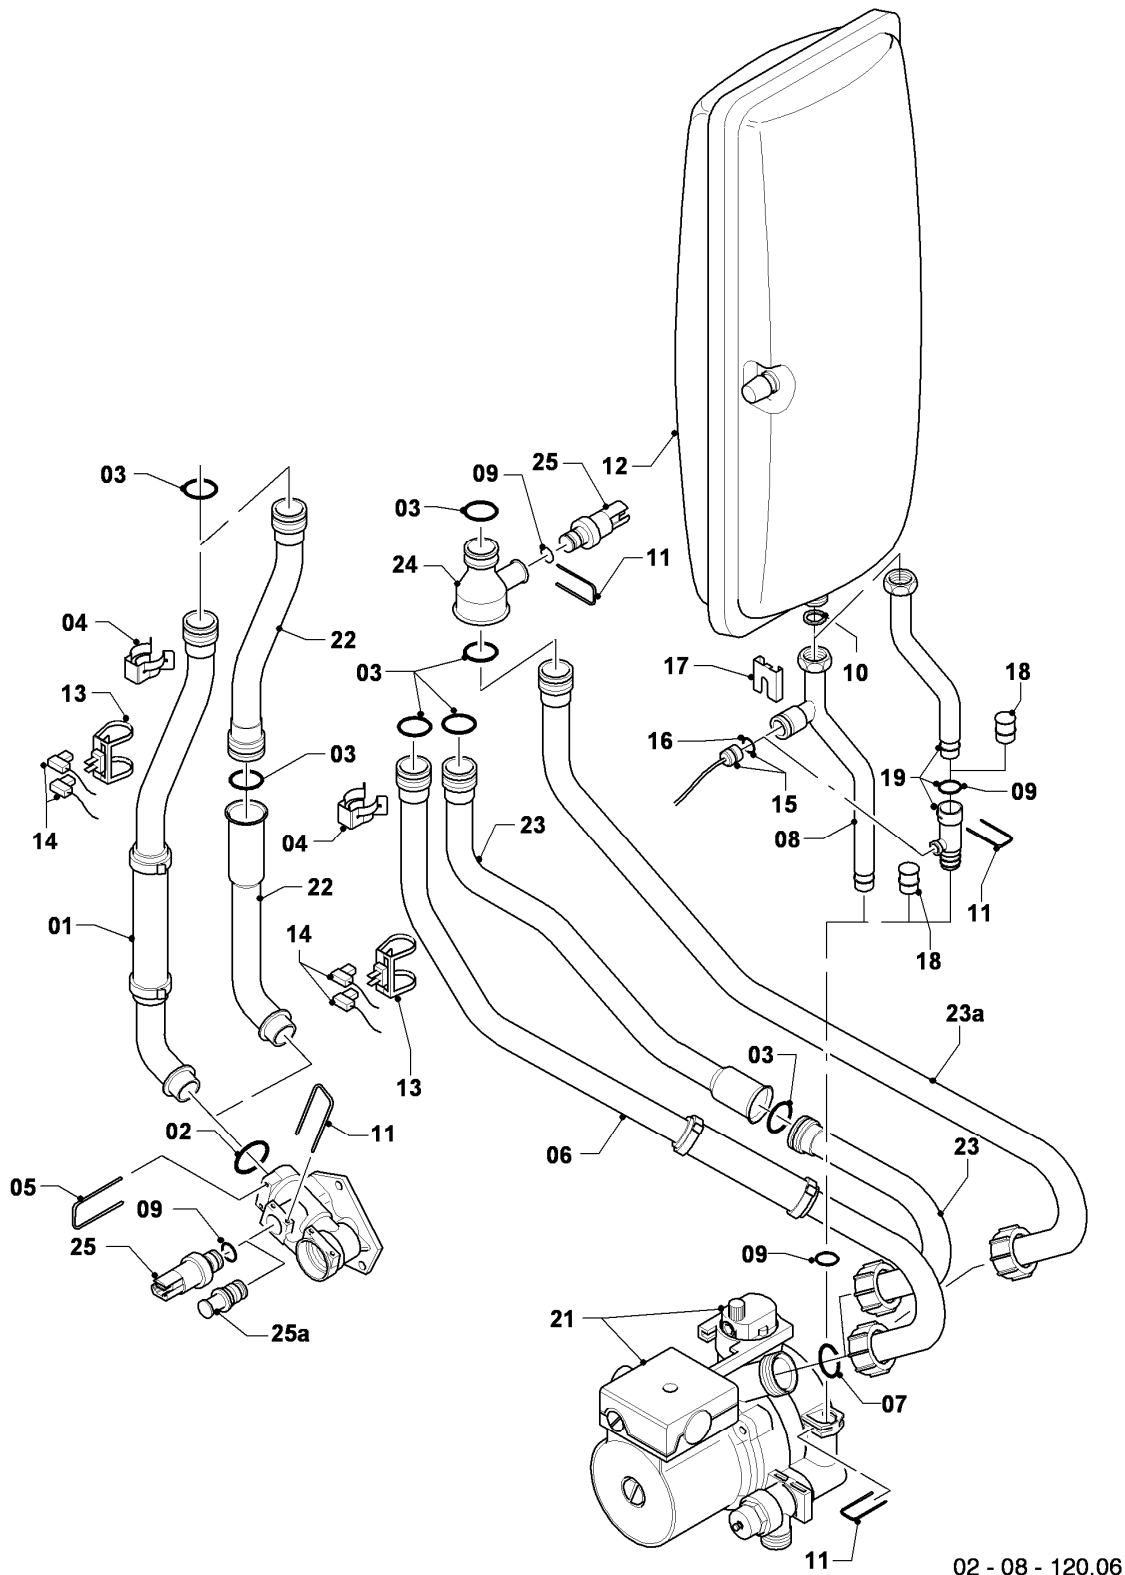

Gas-Wandheizgerät ecoTEC VCI Brennwert

VCI 246/3-5

08a - Hydraulikteile (VCI)

02 - 08 - 120.06

-> zum Ersatzteilkauf bei www.loebbeshop.de <-

Gas-Wandheizgerät ecoTEC VCI Brennwert

VCI 246/3-5

08a - Hydraulikteile (VCI)

Pos.	Teilenummer	Beschreibung	Hinweis, Bemerkung
01	-	-	180946 nicht mehr lieferbar, siehe Pos. 22
02	193537	O-Ring (10 St.)	
03	103415	O-Ring (10 St.)	
04	103417	Klammer (10 St.)	
05	178992	Klammer (10 St.)	
06	-	-	180948 nicht mehr lieferbar, Ersatz siehe Pos. 23a
07	193539	O-Ring (10 St.)	
08	-	-	Position entfällt für diese Geräte
09	178993	O-Ring (10 St.)	
10	981149	Rechteckdichtring (10 St.)	
11	0020107694	Klammer (5 St.)	
12	181051	Ausdehnungsgefäß 10 ltr.	
13	0020068120	Fühler (NTC, 19mm)	
14	193586	Kabelbaum	
15	180982	Manometer	
16	981155	O-Ring (10 St.)	
17	0020107709	Halter	
18	-	-	Position entfällt für diese Geräte
19	0020025045	Rohr	mit Pos. 10, 11, 16, 17
20	-	-	Position entfällt für diese Geräte
21	0020059306	Pumpe	
22	0020068956	Rohr (Teleskop)	mit Pos. 02, 03
23	-	-	nicht mehr lieferbar, siehe Pos. 23a
23a	0020068958	Rohr	mit Pos. 03, 04, 07, 09, 11, 24, 25a
24	0020087657	Adapter	mit Pos. 03, 09, 11, 25a
25	0020059717	Fühler (Wasserdrucksensor)	mit Pos. 09, 11
25a	-	-	nicht einzeln lieferbar, siehe Pos. 23a, 24

-> zum Ersatzteilkauf bei www.loebbeshop.de <-