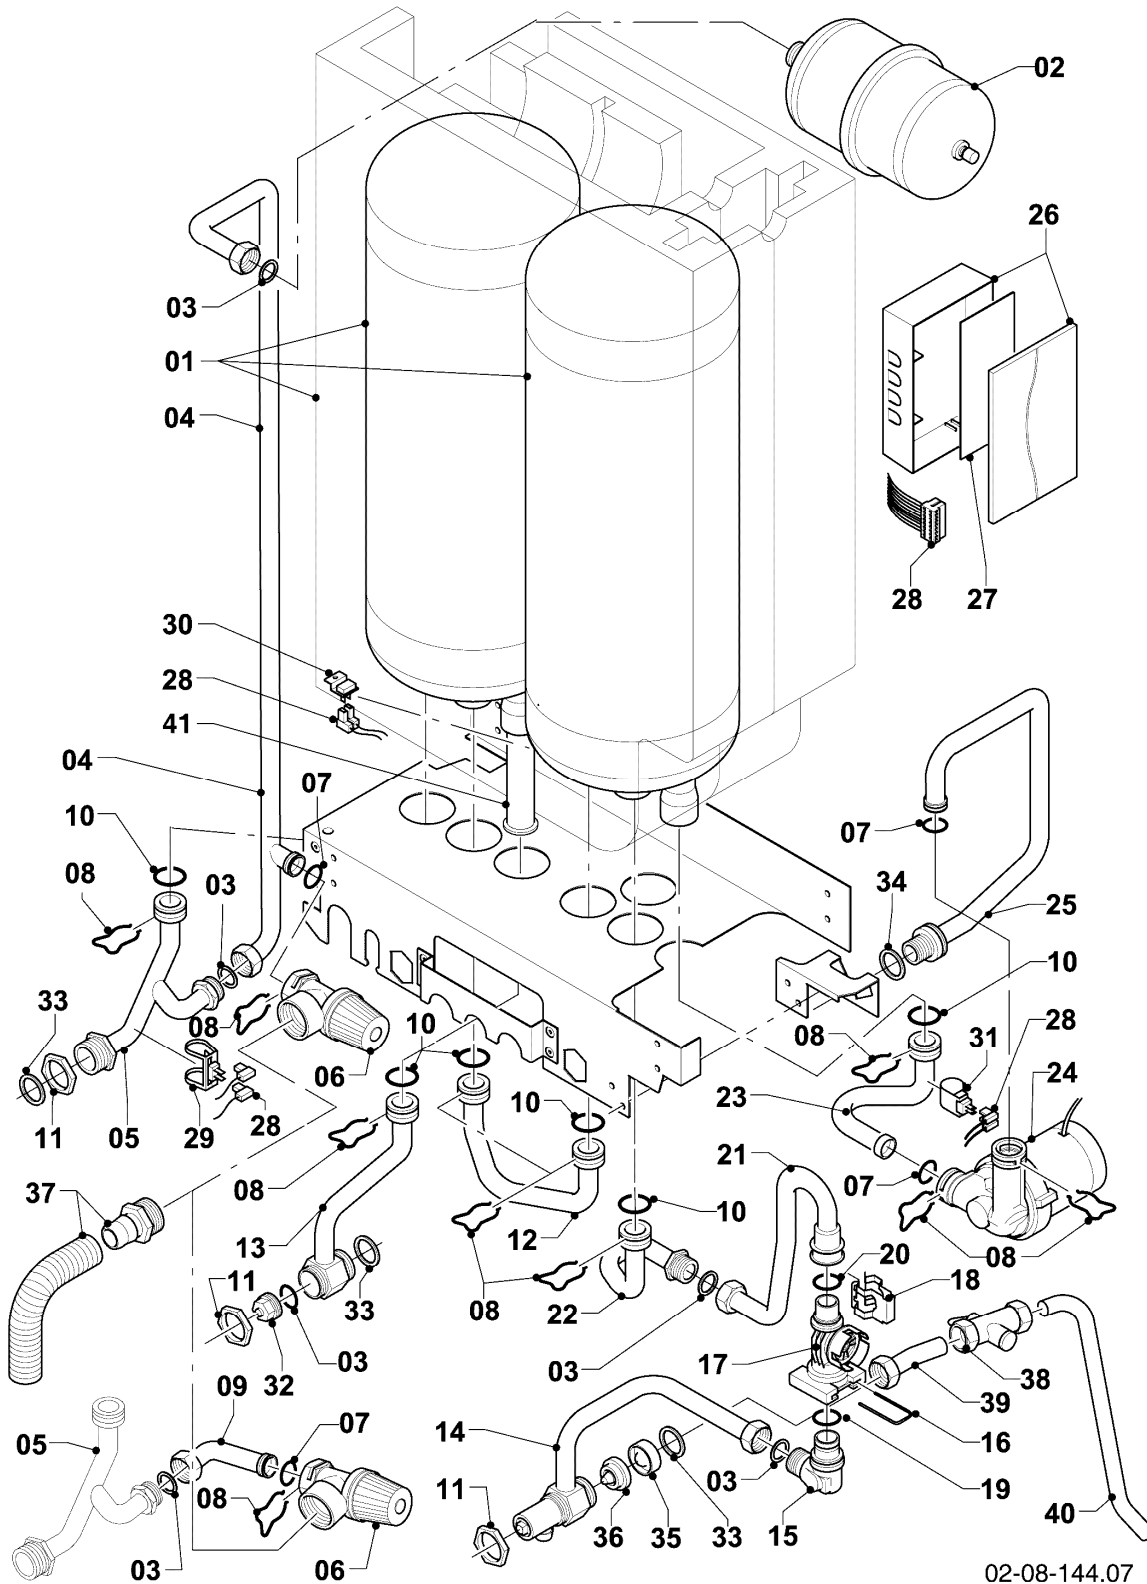

Gas-Wandheizgerät ecoTEC VCI Brennwert

VCI 246/3-5

08b - Hydraulikteile (VIH)

-> zum Ersatzteilkauf bei www.loebbeshop.de <-

Gas-Wandheizgerät ecoTEC VCI Brennwert

VCI 246/3-5

08b - Hydraulikteile (VIH)

Pos.	Teilenummer	Beschreibung	Hinweis, Bemerkung
01	0020039782	Speicher	20 L, mit Pos. 10, 41
02	181081	Ausdehnungsgefäß BW 1 ltr.	
03	981142	Rechteckdichtring (10 St.)	
04	0020039784	Rohr	mit Pos. 03, 07
05	0020039785	Rohr	mit Pos. 03, 10
06	190745	Sicherheitsventil BW 10 bar	mit Pos. 07, 08
07	981165	O-Ring (10 St.)	
08	219622	Klemmfeder (10 St.)	
09	-	-	Position entfällt für diese Geräte
10	193537	O-Ring (10 St.)	
11	193598	Mutter, Set a 4 St.	
12	0020039787	Rohr	mit Pos. 10
13	0020039788	Rohr	mit Pos. 03, 10, 32
14	0020039789	Rohr	mit Pos. 03
15	179032	Anschlussstück	mit Pos. 03, 19
16	178992	Klammer (10 St.)	
17	178988	Flügelrad (Aqua-Sensor)	mit Pos. 18, 19, 20
18	178966	Klammer (Blech)	
19	981163	O-Ring (10 St.)	
20	178991	O-Ring (10 St.)	
21	0020039790	Rohr	mit Pos. 03, 20
22	0020039791	Rohr	mit Pos. 03, 10
23	0020039792	Rohr	mit Pos. 07, 10
24	0020039793	Pumpe	mit Pos. 07
25	0020039794	Rohr	mit Pos. 07
26	-	-	nicht einzeln lieferbar
27	0020111282	Leiterplatte APC-Modul	
28	0020039795	Kabelbaum	
29	0020068120	Fühler (NTC, 19mm)	
30	0020039796	NTC-Fühler	
31	103429	NTC-Fühler	
32	136376	Nippel	
33	981140	Rechteckdichtring 3/4 (10 St.)	
34	981142	Rechteckdichtring (10 St.)	

-> zum Ersatzteilkauf bei www.loebbeshop.de <-