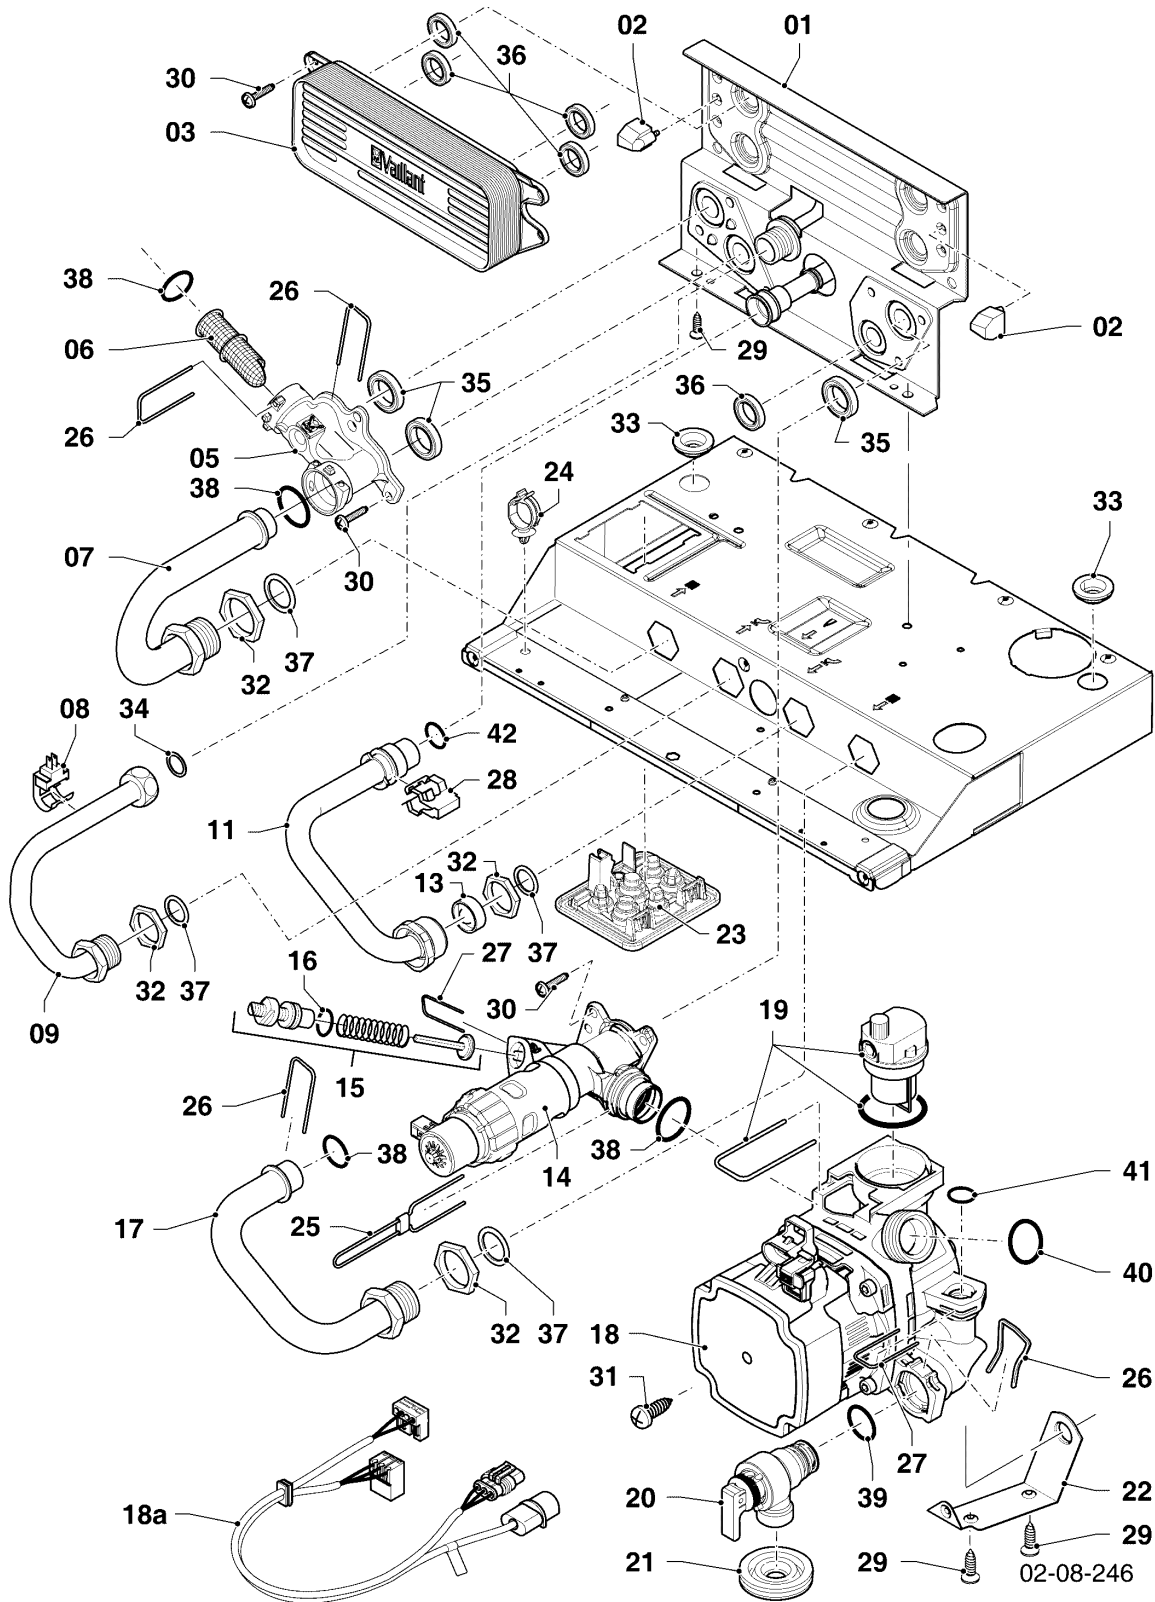

Gas-Wandheizgerät ecoTEC VCI Brennwert

VCI 266/5-5 R5

08a - Hydroblock VCI

-> zum Ersatzteilkauf bei www.loebbeshop.de <-

Gas-Wandheizgerät ecoTEC VCI Brennwert

VCI 266/5-5 R5

08a - Hydroblock VCI

Pos.	Teilenummer	Beschreibung	Hinweis, Bemerkung
01	178965	Hydroplatte	mit Pos. 02,28,29,30,34,35,36,37,38,42,43
02	193536	Führung, (2 St.)	
03	0020038572	Wärmetauscher BW, 19 Platten	mit Pos. 30,36
05	0020140559	Anschluss, Vorlauf, Kunststoff	mit Pos. 06,26,27,30,35,38,41
06	179030	Sieb	mit Pos. 26,38
07	179033	Rohr	mit Pos. 32,37,38
08	103429	NTC-Fühler	
09	179034	Rohr, Warmwasser	mit Pos. 34,37
10	178988	Flügelrad, Aqua-Sensor	mit Pos. 26,28,42,43
11	0020040565	Rohr	mit Pos. 37,42
13	074514	Sieb	
14	0020020015	Vorrangumschaltventil, Kunststoff	mit Pos. 15,26,30,35,36,37,38
15	178980	Bypass	mit Pos. 16,27
16	981165	O-Ring, (10 St.)	
17	180999	Rohr	mit Pos. 37,38 Dieser Artikel ist nicht mehr lieferbar.
18	0020221616	Pumpe	mit Pos. 18a,19,20a,22,26,27,30,31,35,36,3 7,38,39,40,41
18a	0020221618	Kabel, Pumpe	
19	104521	Schnellentlüfter	
20	178985	Sicherheitsventil, 3 bar	mit Pos. 26,39
21	0020039723	Dichtung	
22	178984	Halter	mit Pos. 29,31
23	0020144603	Kabeldurchführung	
24	0020144599	Clip, (5 St.)	
25	178981	Klammer	
26	178992	Klammer, (10 St.)	
27	0020107694	Klammer, (5 St.)	
28	178966	Klammer, Blech	
29	0020107695	Schraube, (10 St.)	
30	0020133828	Schraube, (10 St.)	

-> zum Ersatzteilkauf bei www.loebbeshop.de <-