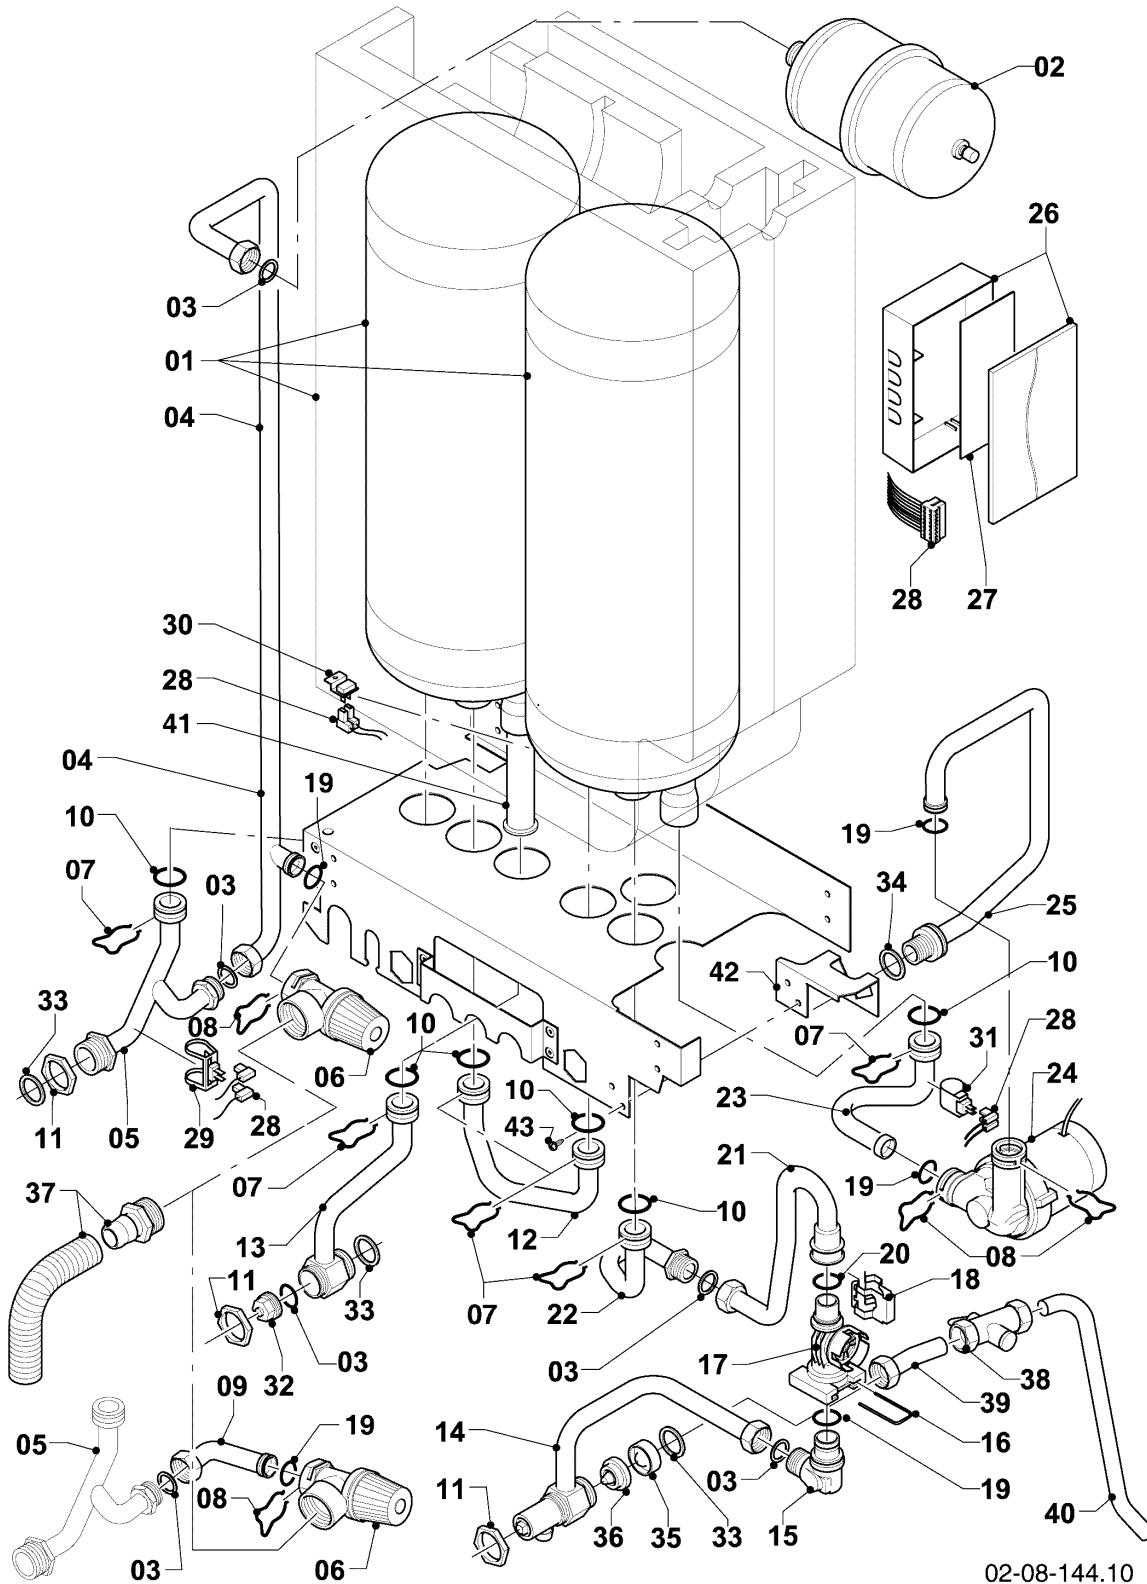

Gas-Wandheizgerät ecoTEC VCI Brennwert

VCI 266/5-5 R5

08c - Hydraulikteile VIH

-> zum Ersatzteilkauf bei www.loebbeshop.de <-

Gas-Wandheizgerät ecoTEC VCI Brennwert

VCI 266/5-5 R5

08c - Hydraulikteile VIH

Pos.	Teilenummer	Beschreibung	Hinweis, Bemerkung
01	0020039782	Speicher	20 L, mit Pos. 10,41
02	181081	Ausdehnungsgefäß, BW 1 L	
03	981142	Rechteckdichtring, (10 St.)	
04	0020039784	Rohr	mit Pos. 03,19
05	0020039785	Rohr	mit Pos. 03,10
06	190745	Sicherheitsventil, BW 10 bar	mit Pos. 08,19
07	178992	Klammer, (10 St.)	
08	219622	Klemmfeder, (10 St.)	
09	-	-	nicht für diese Geräte
10	193537	O-Ring, (10 St.)	
11	193598	Mutter, Set a 4 St.	
12	0020039787	Rohr	mit Pos. 10
13	0020039788	Rohr	mit Pos. 03,10,32
14	0020039789	Rohr	mit Pos. 03,33
15	179032	Anschlussstück	mit Pos. 03,19
16	178992	Klammer, (10 St.)	
17	178988	Flügelrad, Aqua-Sensor	mit Pos. 18,19,20
18	178966	Klammer, Blech	
19	981163	O-Ring, (10 St.)	
20	178991	O-Ring, (10 St.)	
21	0020039790	Rohr	mit Pos. 03,20
22	0020039791	Rohr	mit Pos. 03,10
23	0020039792	Rohr	mit Pos. 10,19
24	0020039793	Pumpe	mit Pos. 19
25	0020039794	Rohr	mit Pos. 19,34
26	-	-	nicht einzeln lieferbar
27	0020111282	Leiterplatte, APC-Modul	
28	0020180999	Kabelbaum	
29	0020068120	Fühler (NTC, 19mm)	
30	0020039796	NTC-Fühler	
31	103429	NTC-Fühler	
32	136376	Nippel	
33	981140	Rechteckdichtring, 3/4 (10 St.)	

-> zum Ersatzteilkauf bei www.loebbeshop.de <-