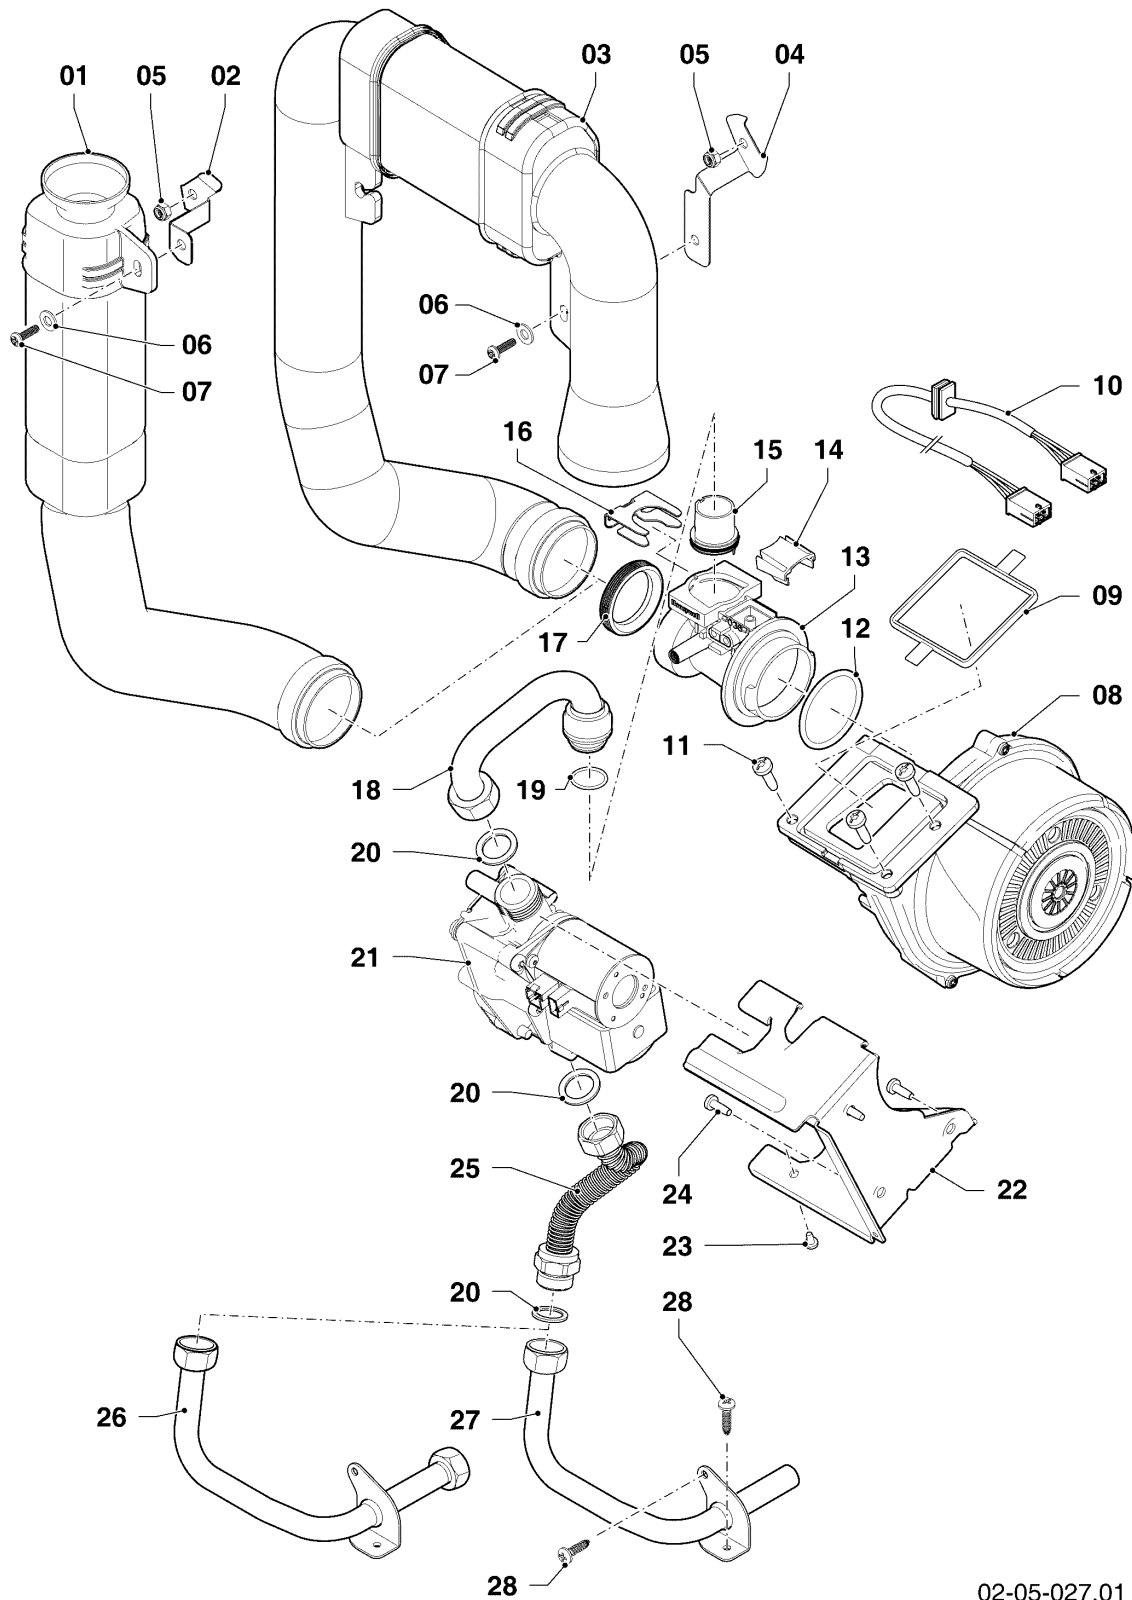

Gas-Wandheizgerät ecoTEC VCI Brennwert

VCI 266/5-5 R5

05 - Gasweg

02-05-027.01

-> zum Ersatzteilkauf bei www.loebbeshop.de <-

Gas-Wandheizgerät ecoTEC VCI Brennwert

VCI 266/5-5 R5

05 - Gasweg

Pos.	Teilenummer	Beschreibung	Hinweis, Bemerkung
00	0020118055	Umstellsatz, auf HH-H und HH-L	alle Gerätetypen, auf Erdgas HH-H und HH-L gemäß Hamburger Förderprogramm, nicht dargestellt
00	0020160886	Umstellsatz, auf H	VCI 266/5-5 R5, von P (PB) auf Erdgas E (H), nicht dargestellt
00	0020118051	Umstellsatz, auf L (LL)	VCI 266/5-5 R5, von P (PB) auf Erdgas LL (L), nicht dargestellt
00	0020160888	Umstellsatz, auf P	VCI 266/5-5 R5, auf Flüssiggas P (PB), nicht dargestellt
01	-	-	VCI 266/5-5 R5, nicht für diese Geräte
02	-	-	VCI 266/5-5 R5, nicht für diese Geräte
03	0020135148	Frischluftrrohr	VCI 266/5-5 R5
04	0020135151	Halter, Frischluftrrohr	VCI 266/5-5 R5
05	0020026537	Mutter, (5 St.)	
06	0020135152	Unterlegscheibe, (10 St.)	
07	0020133833	Schraube, (10 St.)	
08	0020135138	Gebälse	mit Pos. 09,11,12,20,23,24
09	193594	Dichtung	
10	-	-	nicht für diese Geräte
11	193597	Schraube, (10 St.)	
12	0020135120	O-Ring, Venturi (5 St.)	
13	0020135123	Venturidüse	VCI 266/5-5 R5, Achtung: Sie müssen die Vordüse (Pos. 15) wiederverwenden! mit Pos. 12,14,19,20
14	0020136647	Kappe, über Venturi-Filter	
15	0020135126	Vordüse + Gaskodierstecker (gelb)	für Erdgas H, mit Pos. 12,19,20
15	0020135127	Vordüse + Gaskodierstecker (blau)	für Erdgas L, mit Pos. 12,19,20
15	0020135128	Vordüse + Gaskodierstecker (grau)	für Flüssiggas P, mit Pos. 12,19,20
15	0020176133	Vordüse + Gaskodierstecker (rot)	nur für Erdgas H nach Anforderung des 'Hamburger Förderprogramm', mit Pos. 12,19,20

-> zum Ersatzteilkauf bei www.loebbeshop.de <-