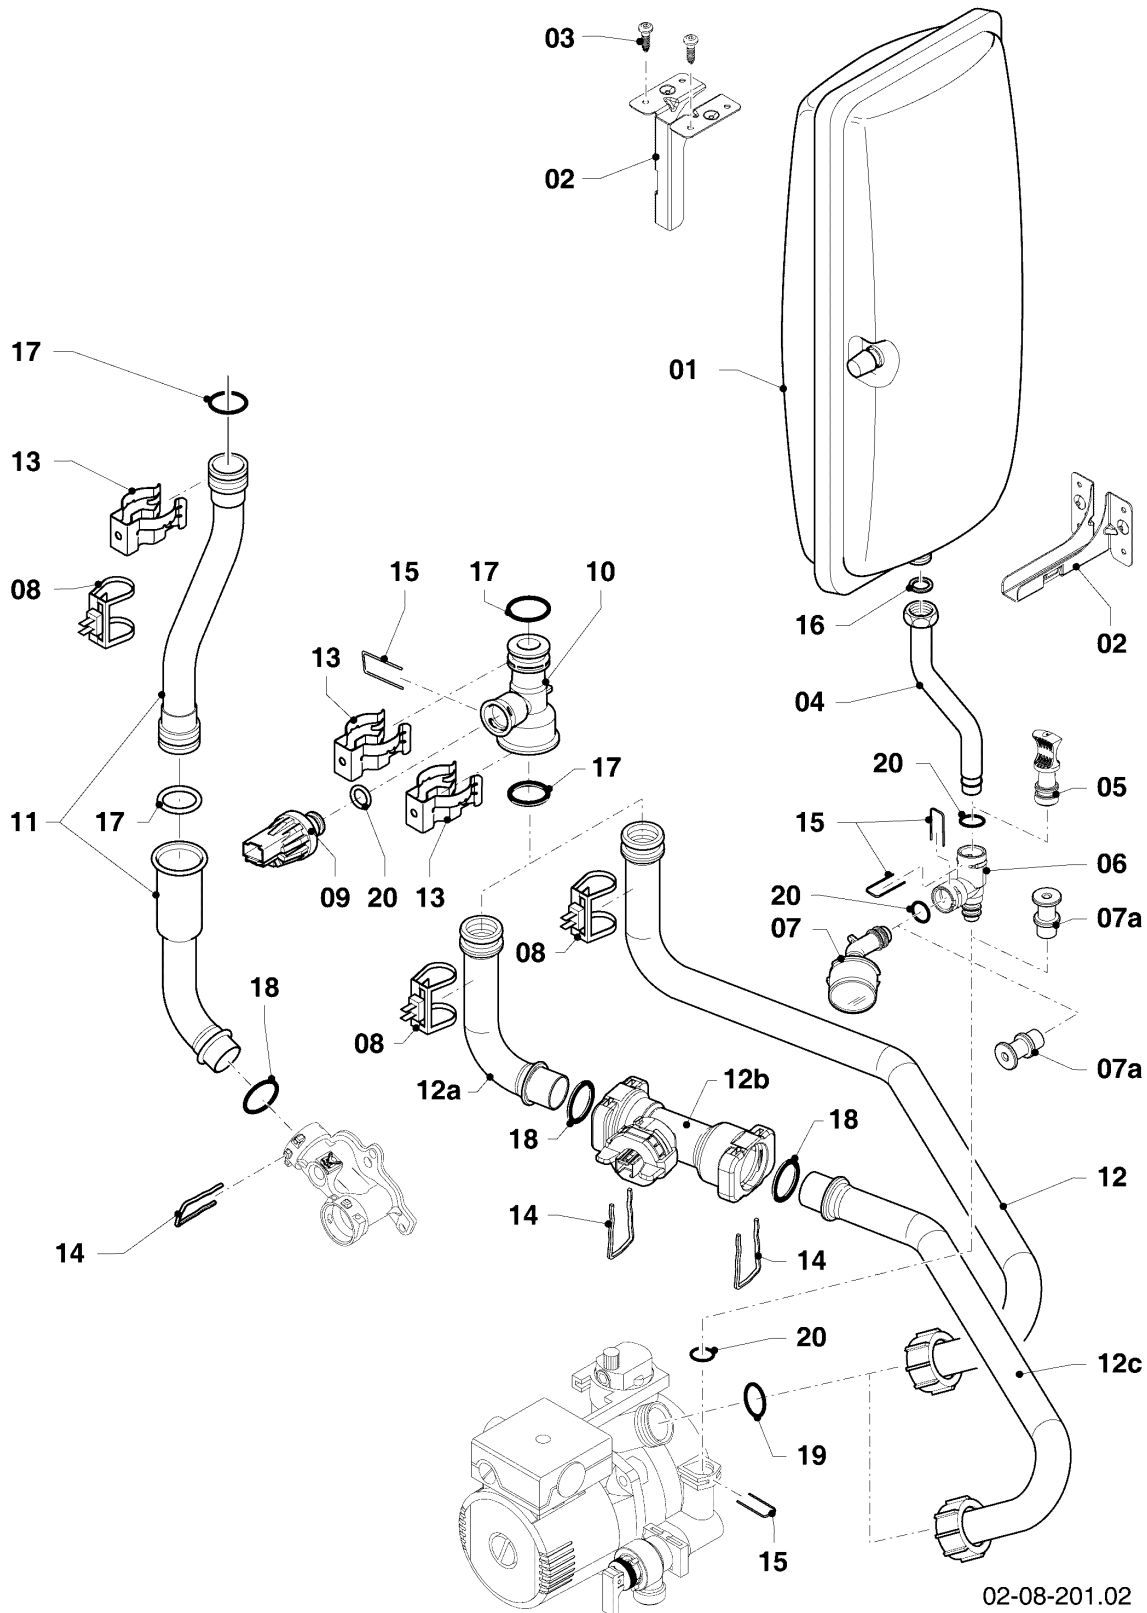

Gas-Wandheizgerät ecoTEC VCI Brennwert

VCI 266/5-5 R5

08b - Rohre und ADG VCI

-> zum Ersatzteilkauf bei www.loebbeshop.de <-

Gas-Wandheizgerät ecoTEC VCI Brennwert

VCI 266/5-5 R5

08b - Rohre und ADG VCI

Pos.	Teilenummer	Beschreibung	Hinweis, Bemerkung
01	181051	Ausdehnungsgefäß, 10 L	
02	0020144598	Halter, ADG	mit Pos. 03
03	0020136643	Schraube, (10 St.)	
04	0020144605	Rohr, ADG	mit Pos. 15,16,20
05	-	-	nicht für diese Geräte
06	0020144608	Adapter	mit Pos. 15,20
07	0020144606	Manometer	mit Pos. 15,20
07a	-	-	nicht für diese Geräte
08	193592	Fühler (NTC, 19mm)	
09	0020059717	Fühler, Wasserdrucksensor	mit Pos. 15,20
10	0020087657	Adapter	mit Pos. 15,17,20
11	0020068956	Rohr, Teleskop	mit Pos. 17,18
12	-	-	nicht für diese Geräte
12a	0020178129	Rohr	mit Pos. 13,14,17,18
12b	0020045923	Sensor (Vortex, DN15)	mit Pos. 18
12c	0020178130	Rohr	mit Pos. 14,18,19
13	103417	Klammer, (10 St.)	
14	178992	Klammer, (10 St.)	
15	0020107694	Klammer, (5 St.)	
16	981149	Rechteckdichtring, (10 St.)	
17	103415	O-Ring, (10 St.)	
18	193537	O-Ring, (10 St.)	
19	193539	O-Ring, (10 St.)	
20	178993	O-Ring, (10 St.)	

-> zum Ersatzteilkauf bei www.loebbeshop.de <-