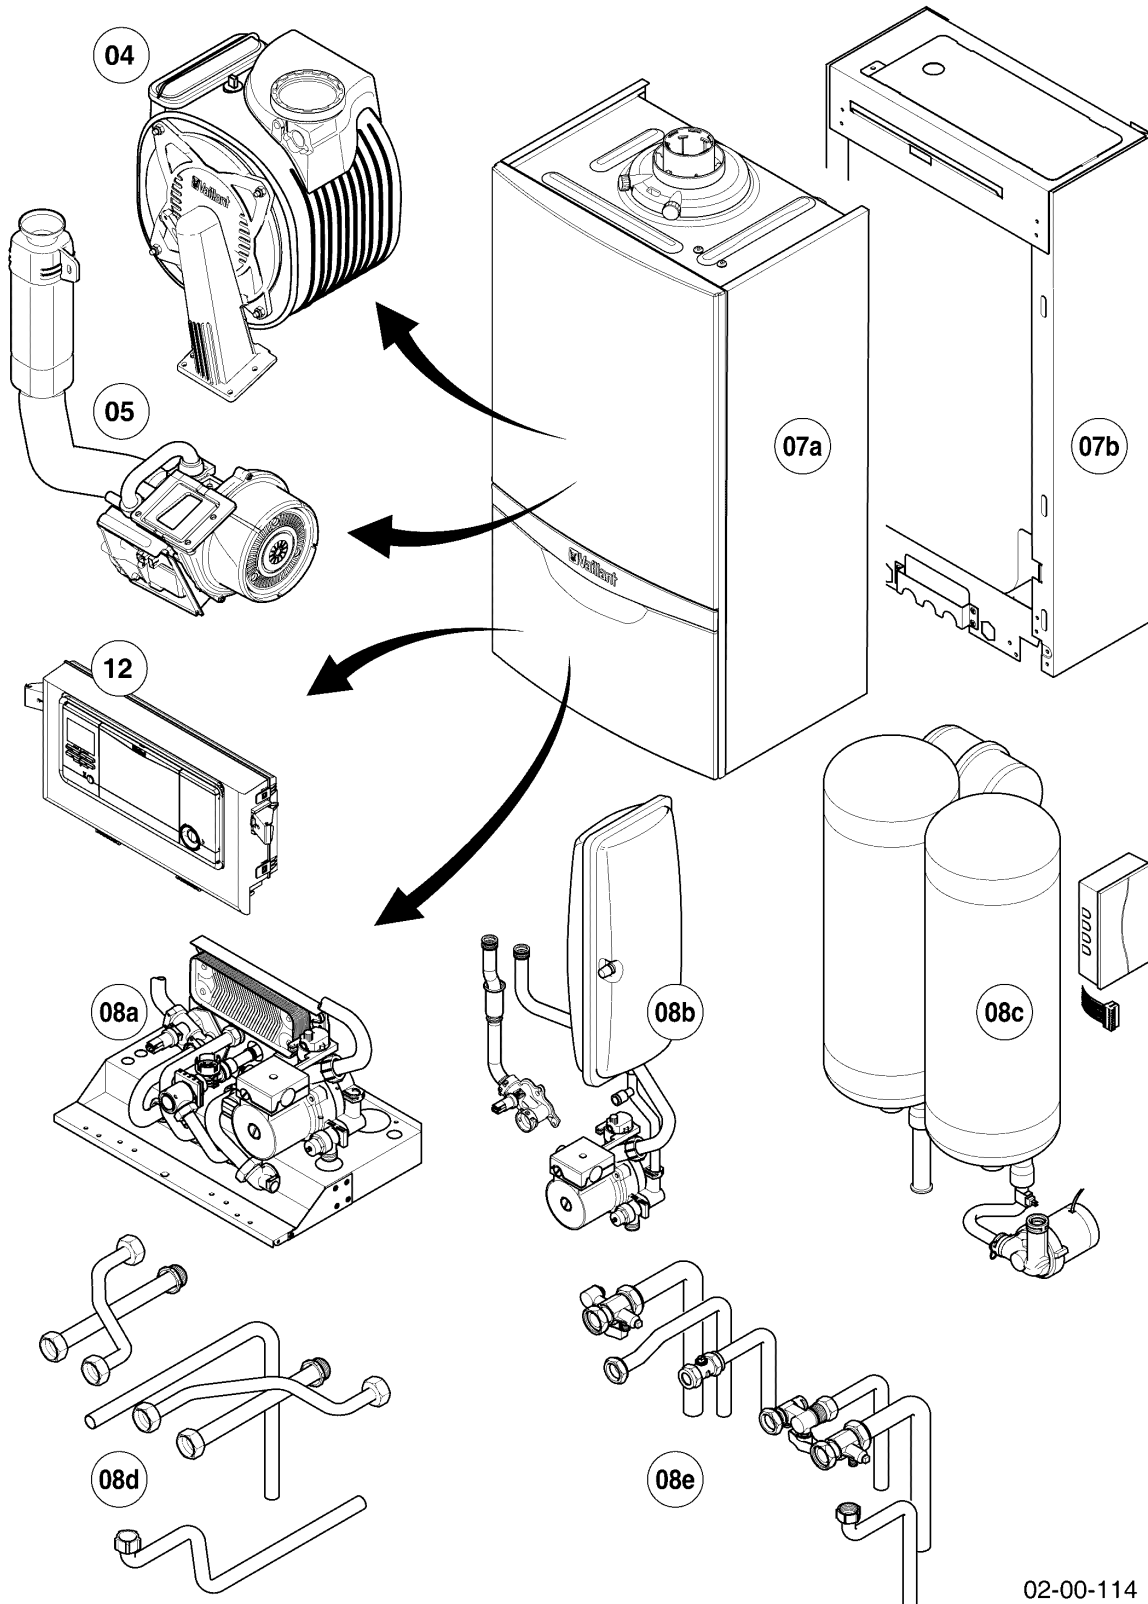

Gas-Wandheizgerät ecoTEC VCI Brennwert

VCI 266/5-5 R5

Baugruppenübersicht

02-00-114

-> zum Ersatzteilkauf bei www.loebbeshop.de <-

Gas-Wandheizgerät ecoTEC VCI Brennwert

VCI 266/5-5 R5

Baugruppenübersicht

Pos.	Baugruppe
04	Brenner, Wärmetauscher
05	Gasweg
07a	Verkleidungsteile VCI
07b	Verkleidungsteile VIH
08a	Hydroblock VCI
08b	Rohre und ADG VCI
08c	Hydraulikteile VIH
08d	Verbindungsrohre VCI-VIH
12	Schaltkasten

-> zum Ersatzteilkauf bei www.loebbeshop.de <-