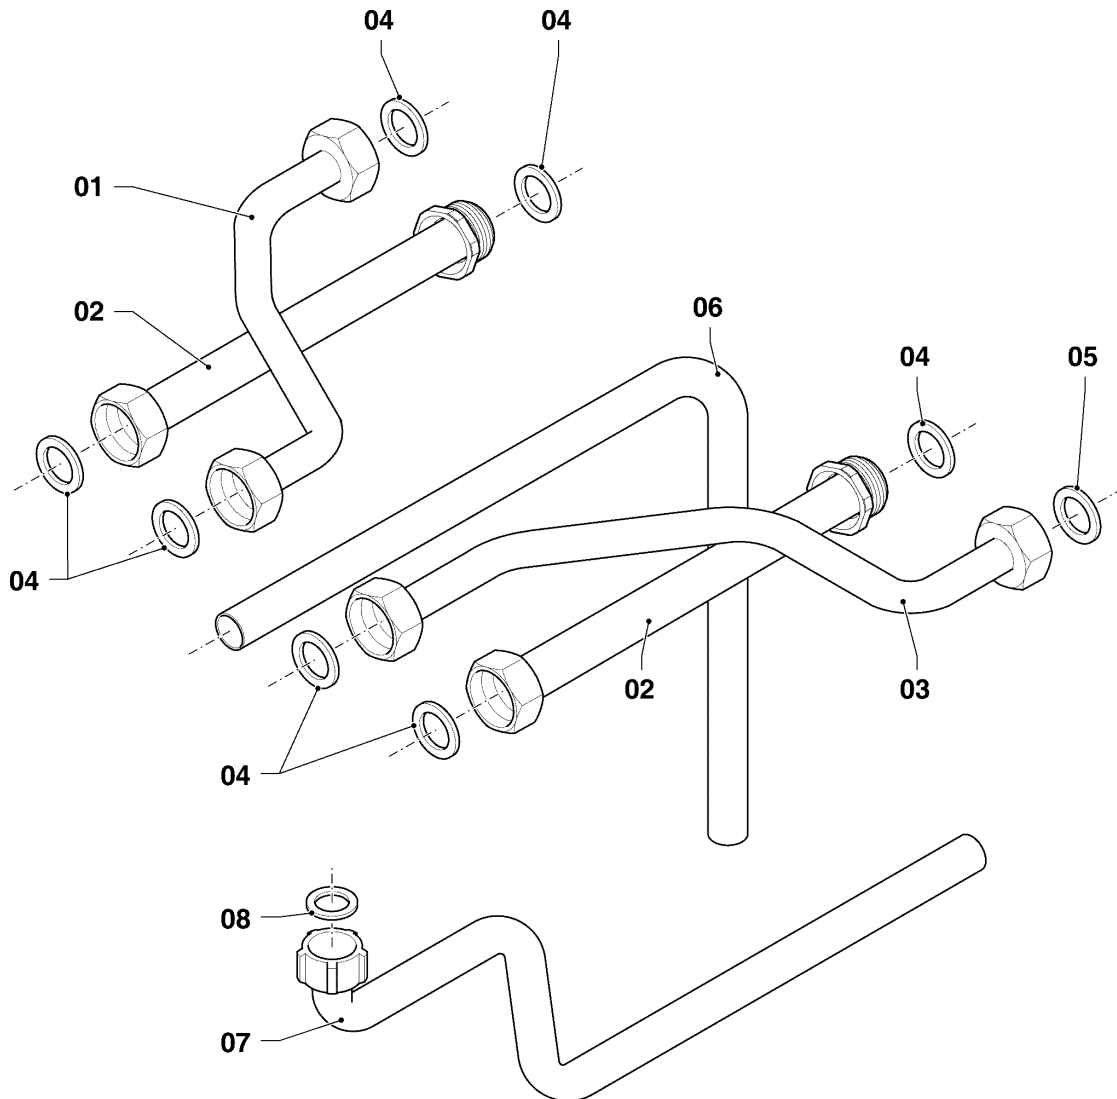

Gas-Wandheizgerät ecoTEC VCI Brennwert

VCI 266/5-5 R5

08d - Verbindungsrohre VCI-VIH

02-08-148.04

-> zum Ersatzteilkauf bei www.loebbeshop.de <-

Gas-Wandheizgerät ecoTEC VCI Brennwert

VCI 266/5-5 R5

08d - Verbindungsrohre VCI-VIH

Pos.	Teilenummer	Beschreibung	Hinweis, Bemerkung
01	0020039797	Rohr	mit Pos. 04
02	0020039798	Rohr	mit Pos. 04
03	0020039799	Rohr	mit Pos. 04,05
04	981140	Rechteckdichtring, 3/4 (10 St.)	
05	981142	Rechteckdichtring, (10 St.)	
06	0020073827	Rohr, Gasrohr	mit Pos. 05
07	0020073826	Rohr, Sicherheitsventil	mit Pos. 08
08	0020010298	Rechteckdichtring, (10 St.)	

-> zum Ersatzteilkauf bei www.loebbeshop.de <-