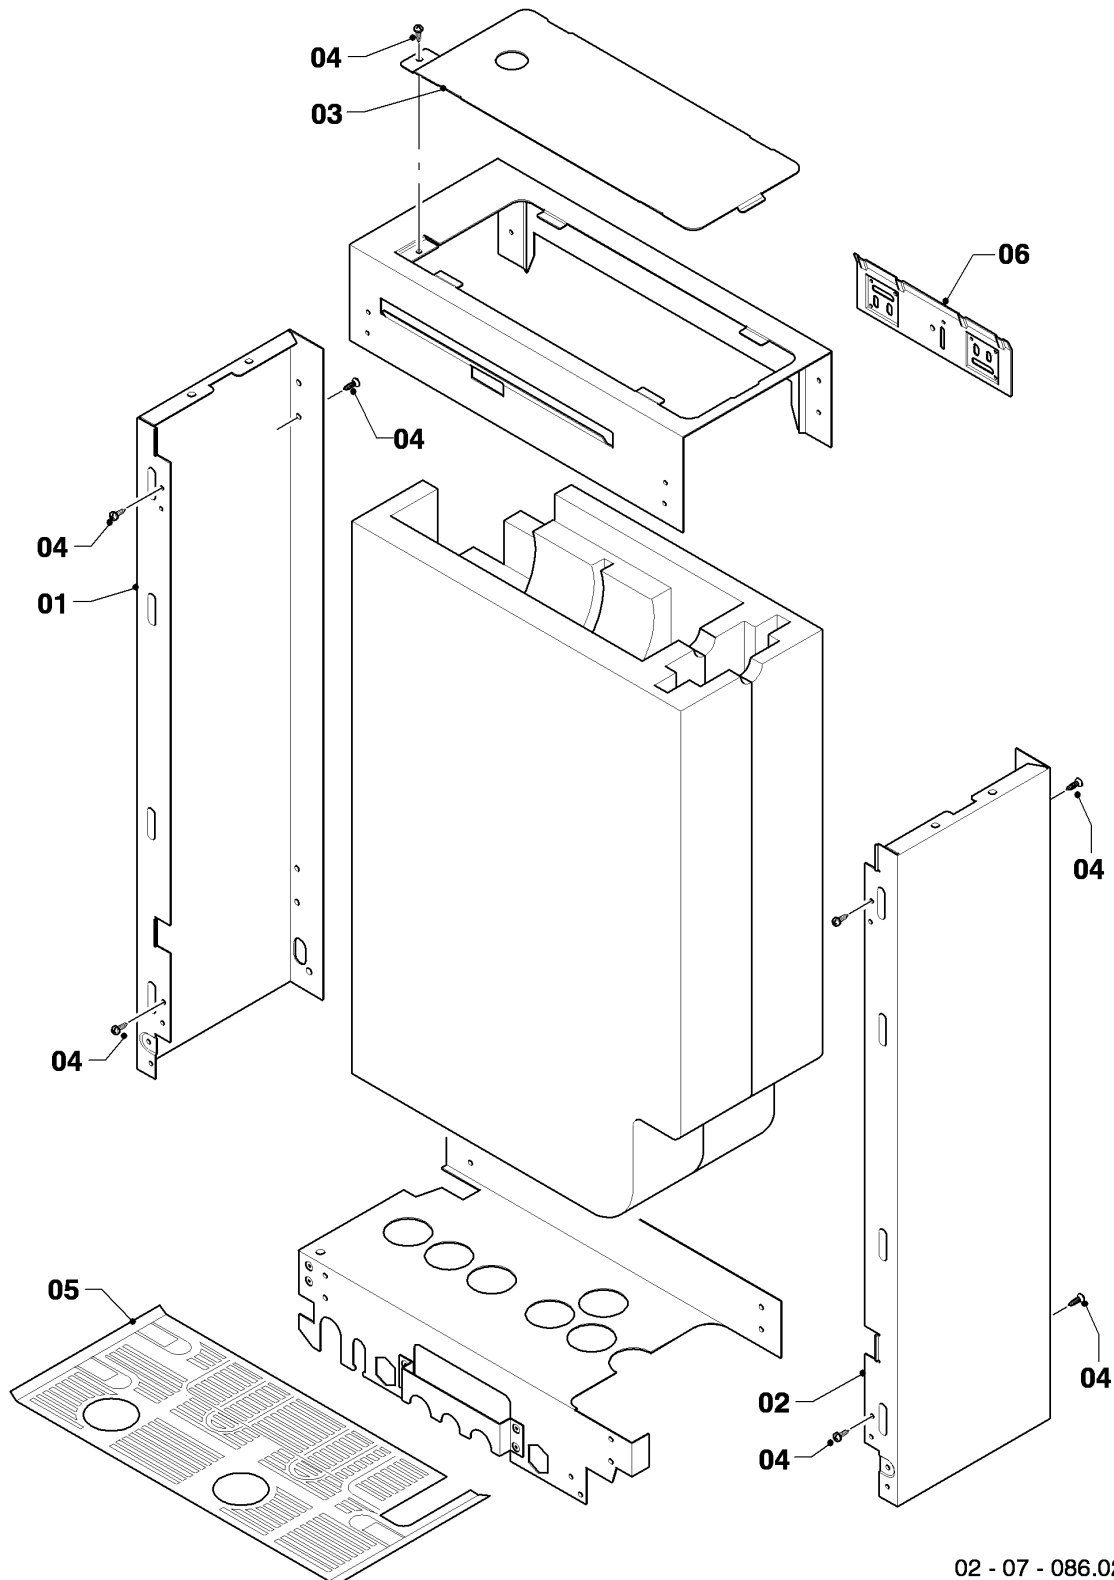

Gas-Wandheizgerät ecoTEC VCI Brennwert

VCI 266/5-5 R5

07b - Verkleidungsteile VIH

02 - 07 - 086.02

-> zum Ersatzteilkauf bei www.loebbeshop.de <-

Gas-Wandheizgerät ecoTEC VCI Brennwert

VCI 266/5-5 R5

07b - Verkleidungsteile VIH

Pos.	Teilenummer	Beschreibung	Hinweis, Bemerkung
01	0020039777	Seitenteil	
02	0020039778	Seitenteil	
03	0020039779	Deckel	
04	0020107695	Schraube, (10 St.)	
05	0020039780	Deckel	
06	0020072997	Halter	
06	0020130588	Befestigungssatz, Schrauben + Dübel	nicht dargestellt

-> zum Ersatzteilkauf bei www.loebbeshop.de <-