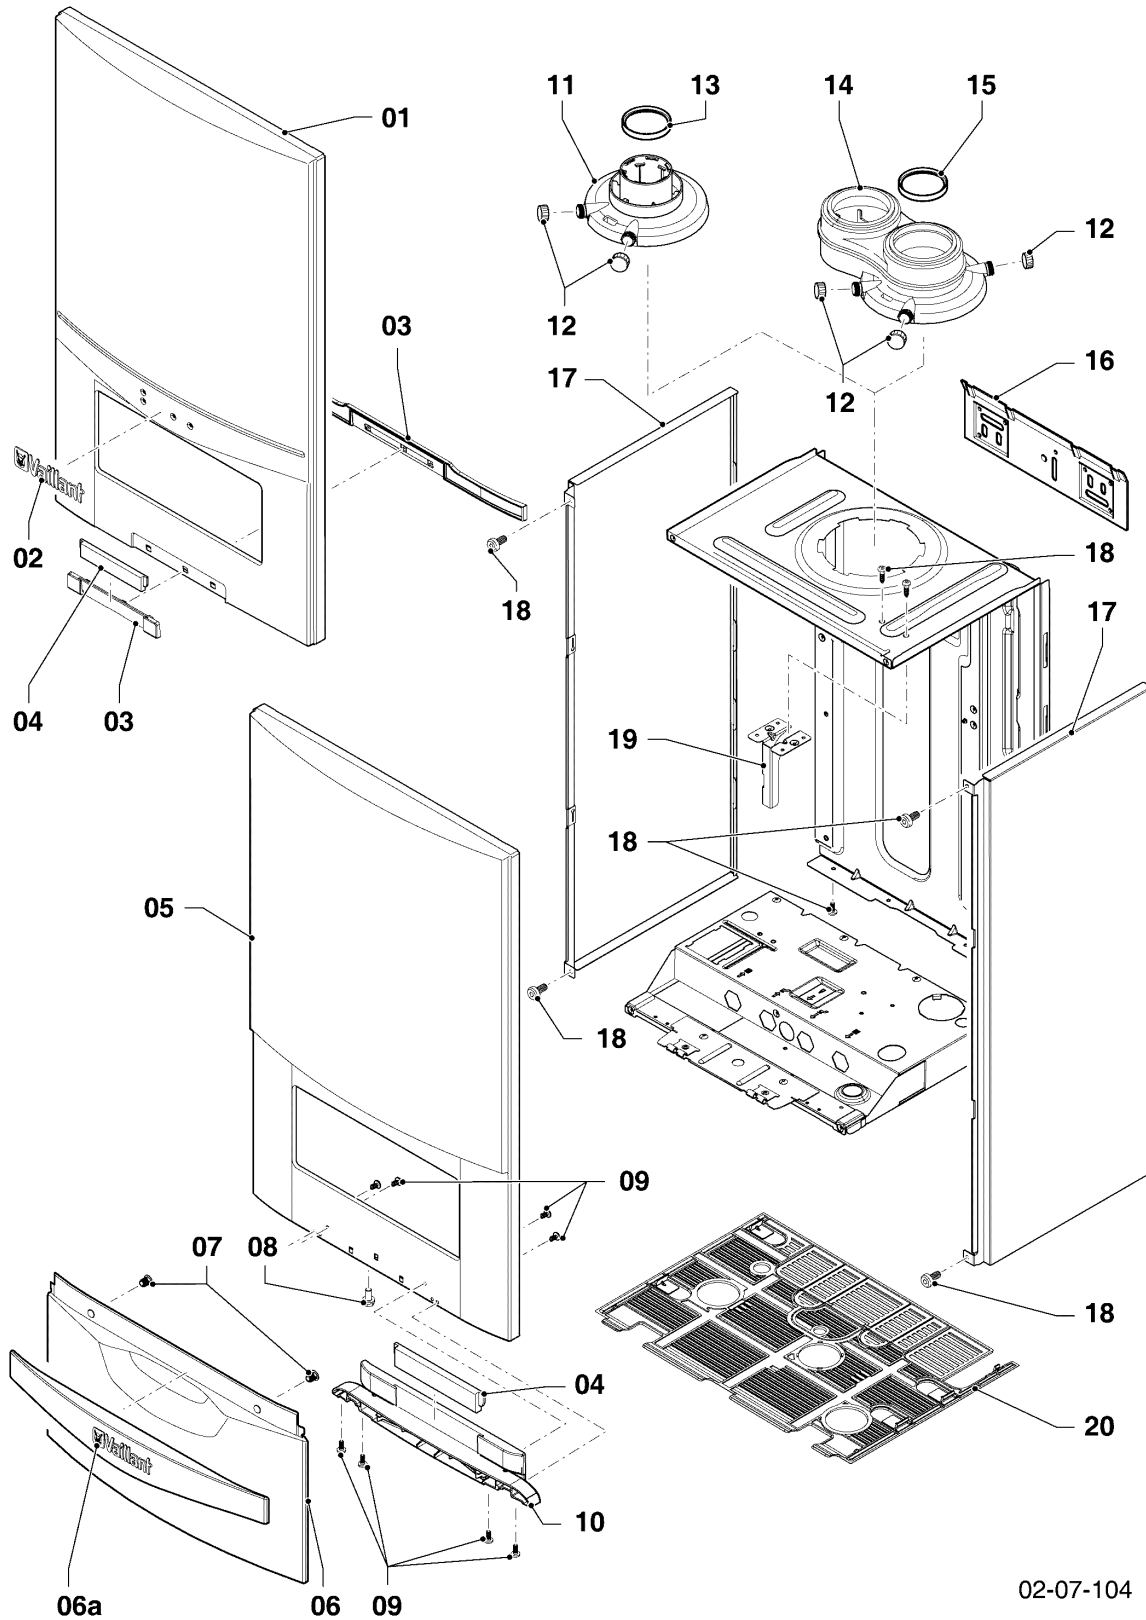

Gas-Wandheizgerät ecoTEC VCI Brennwert

VCI 266/5-5 R5

07a - Verkleidungsteile VCI

02-07-104

-> zum Ersatzteilkauf bei www.loebbeshop.de <-

Gas-Wandheizgerät ecoTEC VCI Brennwert

VCI 266/5-5 R5

07a - Verkleidungsteile VCI

Pos.	Teilenummer	Beschreibung	Hinweis, Bemerkung
01	-	-	nicht für diese Geräte
02	-	-	nicht für diese Geräte
03	-	-	nicht für diese Geräte
04	0020141349	Schild, Produktbezeichnung	
05	0020144590	Verkleidung, Front (plus)	mit Pos. 06,06a,07,08,09,10
06	0020144594	Deckel	mit Pos. 06a,07,09,10
06a	0020144609	Griff	mit Pos. 07
07	0020068136	Magnet, (2 St.)	
08	105839	Sechskantschraube, (10 St.)	
09	193538	Schraube, (10 St.)	
10	0020144595	Scharnier	mit Pos. 09
11	0020144596	Adapter, 60/100	mit Pos. 12,13
12	147392	Kappe, (5 St.)	
13	981233	Dichtung, Lippendichtring EPDM (DN 60)	
14	-	-	nicht für diese Geräte
15	-	-	nicht für diese Geräte
16	0020072997	Halter	
16	0020130588	Befestigungssatz, Schrauben + Dübel	nicht dargestellt
17	0020144593	Verkleidung, Seitenteil	mit Pos. 18
18	0020136643	Schraube, (10 St.)	
19	0020144598	Halter, ADG	mit Pos. 18
20	0020046864	Deckel	

-> zum Ersatzteilkauf bei www.loebbeshop.de <-