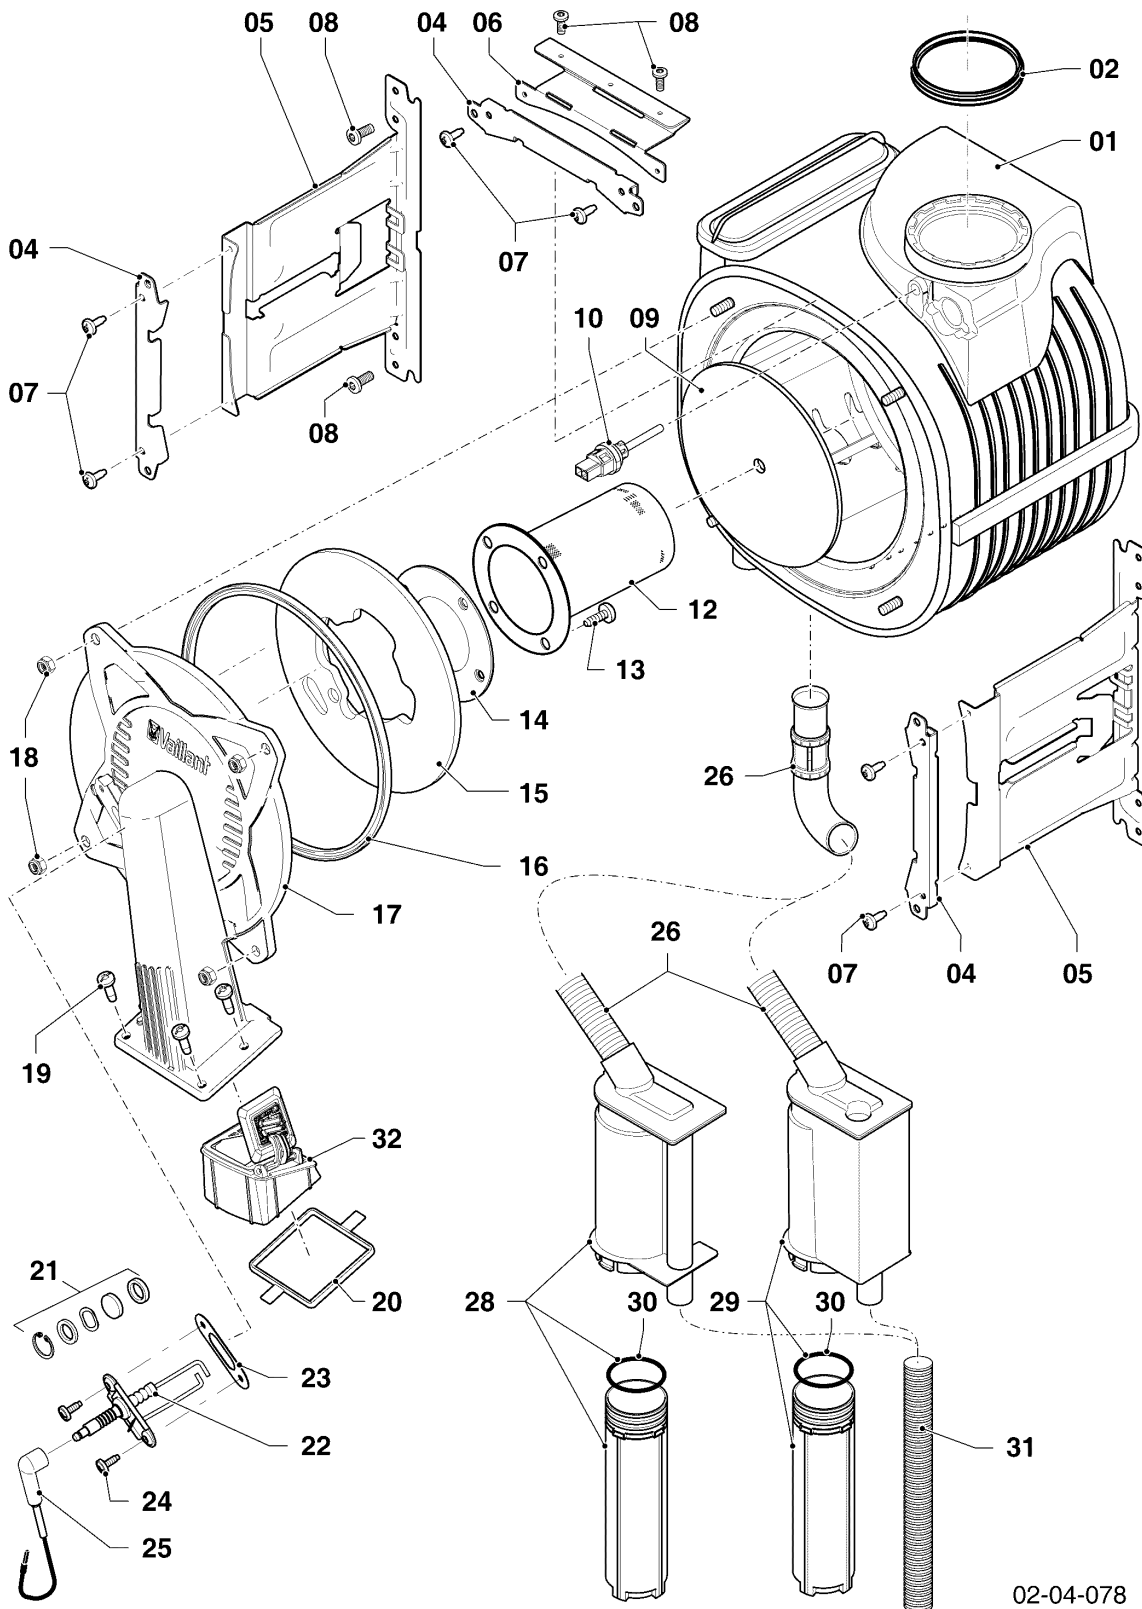

Gas-Wandheizgerät ecoTEC VCI Brennwert

VCI 266/5-5 R5

04 - Brenner, Wärmetauscher

02-04-078

-> zum Ersatzteilkauf bei www.loebbeshop.de <-

Gas-Wandheizgerät ecoTEC VCI Brennwert

VCI 266/5-5 R5

04 - Brenner, Wärmetauscher

Pos.	Teilenummer	Beschreibung	Hinweis, Bemerkung
01	0020209544	Wärmetauscher HW	VCI 266/5-5 R5, mit Pos. 09,16,18
02	981227	Dichtung, EPDM (DN 80)	
04	0020135117	Klammer, Halter PWT	mit Pos. 07
05	0020135113	Halter, PWT	VCI 266/5-5 R5, mit Pos. 07,08
06	-	-	nicht für diese Geräte
07	0020133828	Schraube, (10 St.)	
08	0020136643	Schraube, (10 St.)	
09	0020143489	Isolierung, 16 mm mit Clips	
10	-	-	nicht für diese Geräte
12	0020223030	Brenner	VCI 266/5-5 R5, mit Pos. 13,14
13	105900	Linsenschraube, (10 St.)	
14	981103	Dichtung, Brenner	
15	193595	Isolierplatte	mit Pos. 13,14
16	0020025929	Dichtungssatz, Brennerflansch	mit Pos. 18
17	0020135118	Flansch	mit Pos. 13,14,16,18,19,20,21,23,24
18	0020026537	Mutter, (5 St.)	
19	193597	Schraube, (10 St.)	
20	193594	Dichtung	
21	161245	Schauglas	
22	0020133816	Elektrode, Zündung und Überwachung	mit Pos. 23,24
23	981330	Dichtung, Zündelektrode	
24	118937	Flachkopfschraube, M 5x12	
25	0020135119	Kabel, Zündung	
25	0020075412	Stecker, Zündung	
26	-	-	nicht als Ersatzteil lieferbar, siehe Pos. 28
28	0020184119	Siphon	mit Pos. 26
29	-	-	nicht für diese Geräte
30	0020077919	O-Ring, (5 St.)	
31	0020144602	Schlauch, Kondensat	
32	0020175893	Rückströmsicherung	Zubehör, nicht als Ersatzteil lieferbar, nicht für Flüssiggas (P)! mit Pos. 19,20

-> zum Ersatzteilkauf bei www.loebbeshop.de <-