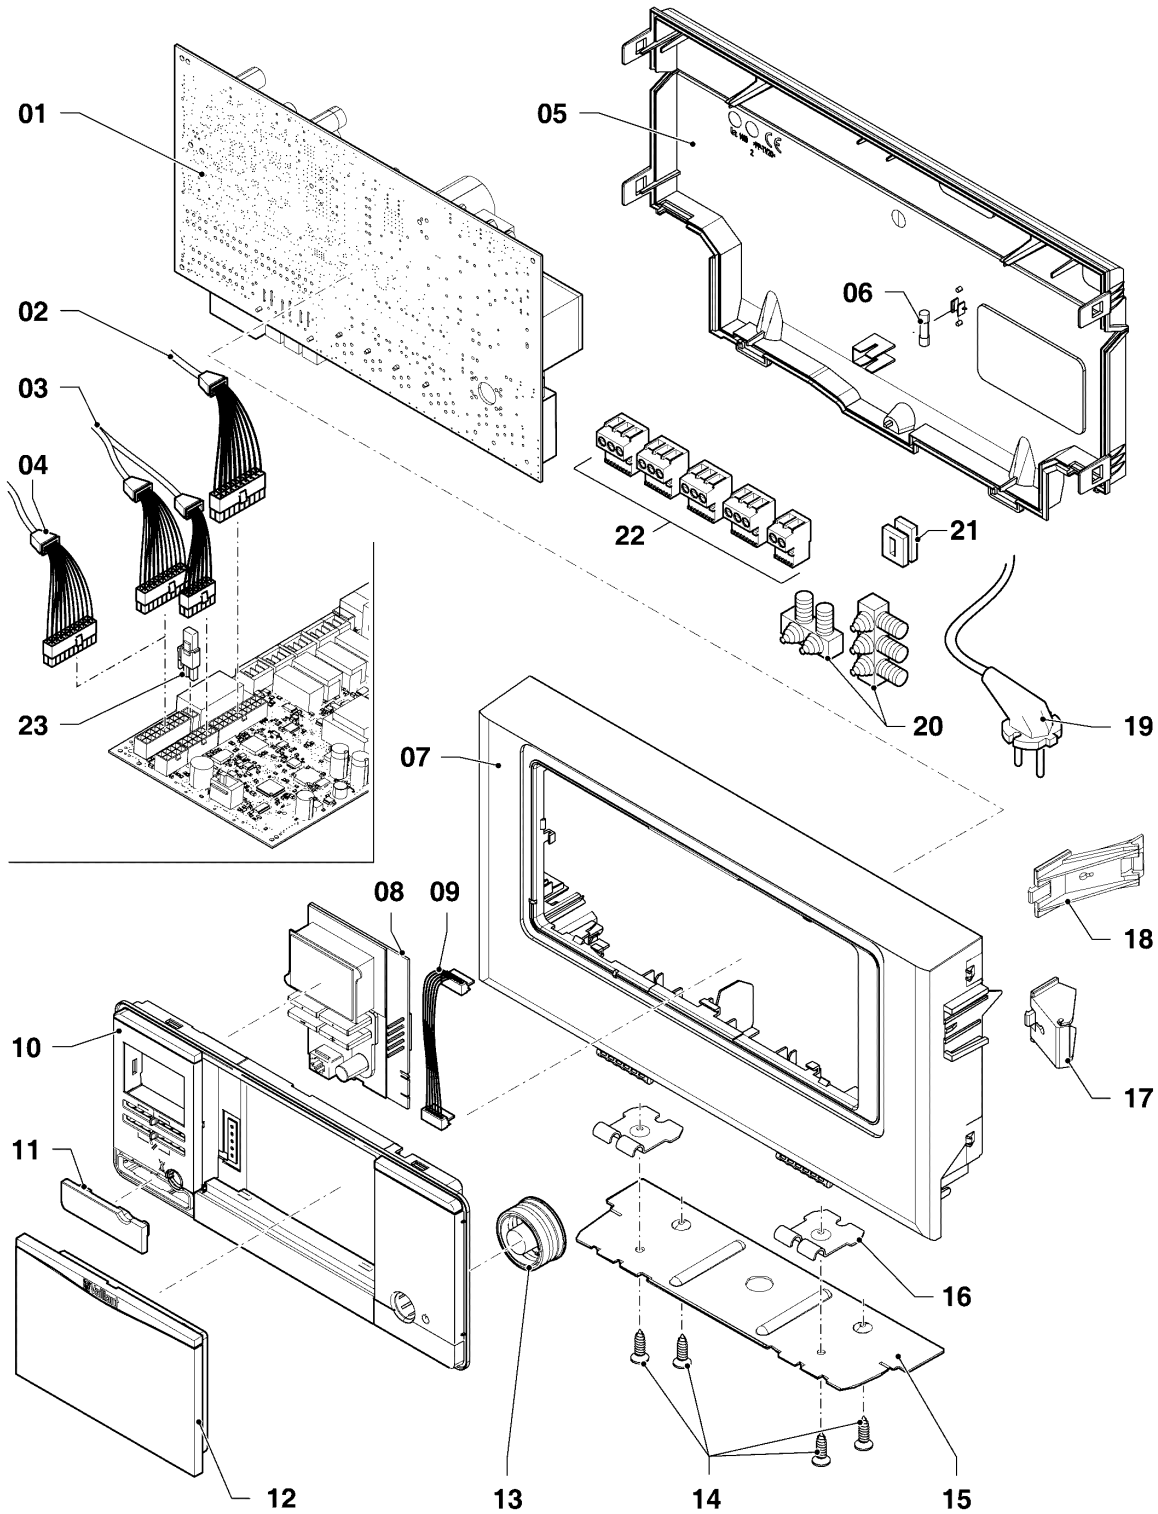

Gas-Wandheizgerät ecoTEC VCI Brennwert

VCI 266/5-5 R5

12 - Schaltkasten

02-12-061.01

-> zum Ersatzteilkauf bei www.loebbeshop.de <-

Gas-Wandheizgerät ecoTEC VCI Brennwert

VCI 266/5-5 R5

12 - Schaltkasten

Pos.	Teilenummer	Beschreibung	Hinweis, Bemerkung
01	0020135165	Leiterplatte	mit Pos. 22
02	0020178146	Kabelbaum	
03	0020210202	Kabelbaum	VCI 266/5-5 R5
04	-	-	nicht für diese Geräte
05	0020136635	Gehäuse, Rückwand (mit Sicherung T2H)	mit Pos. 06
06	0020067507	Sicherung 2,0 A T2H (10 St.)	
07	0020136631	Gehäuse, Vorderteil (plus)	mit Pos. 10,11,12,13
08	0020136628	Display	
09	0020136630	Kabel, Display	
10	-	-	nicht als Ersatzteil lieferbar, siehe Pos. 07
11	0020136640	Deckel, Diagnoseanschluss	
12	0020136633	Deckel, Regler (plus)	
13	0020136642	Knopf, Netzschalter (plus)	
14	0020136643	Schraube, (10 St.)	
15	-	-	nicht für diese Geräte
16	0020144611	Halter, Schaltkasten (2 St.)	mit Pos. 14
17	193583	Abstandhalter, (2 St.)	
18	-	-	nicht für diese Geräte
19	0020135164	Kabel, Netzkabel	
20	078533	Zugentlaster, Set	
21	139438	Stopfen, klein	
22	0020136646	Steckverbinder, ProE (Set)	
23	0020135126	Vordüse + Gaskodierstecker (gelb)	für Erdgas H
23	0020135127	Vordüse + Gaskodierstecker (blau)	für Erdgas L
23	0020135128	Vordüse + Gaskodierstecker (grau)	für Flüssiggas P
23	0020176133	Vordüse + Gaskodierstecker (rot)	nur für Erdgas H nach Anforderung des 'Hamburger Förderprogramm'
23	0020135126	Vordüse + Gaskodierstecker (gelb)	nur für Erdgas L nach Anforderung des 'Hamburger Förderprogramm'

-> zum Ersatzteilkauf bei www.loebbeshop.de <-