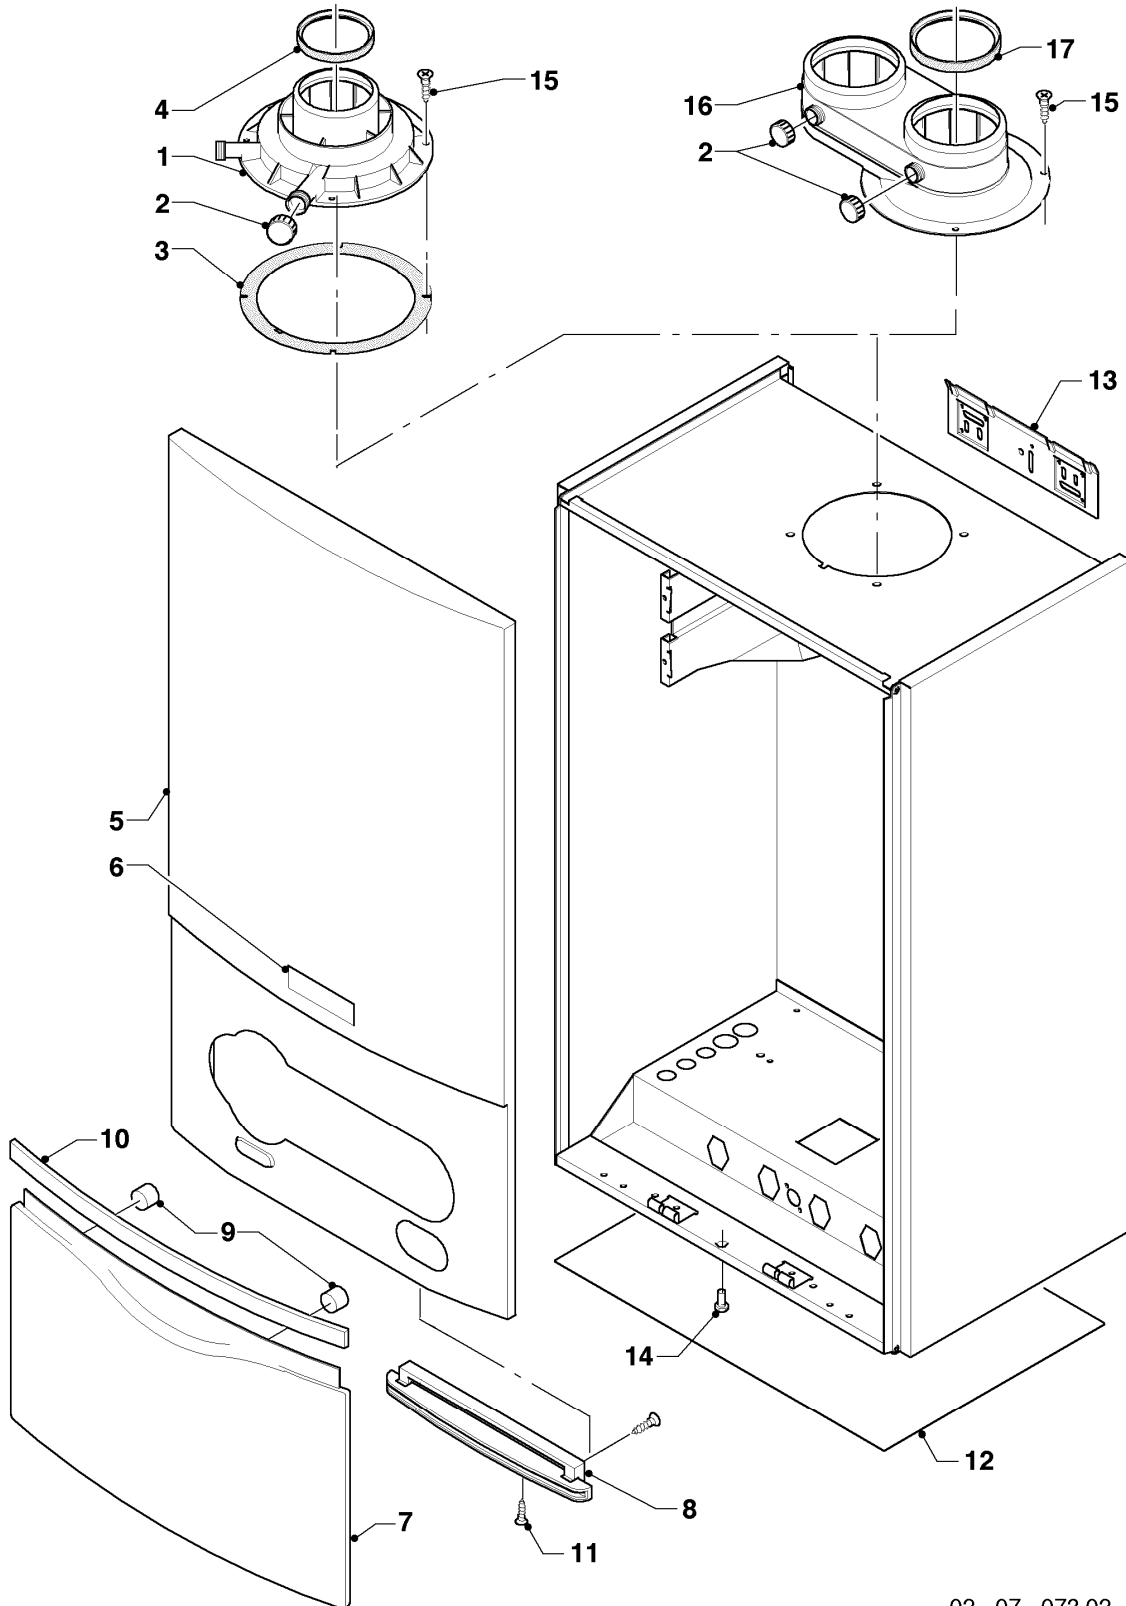

Gas-Wandheizgerät ecoTEC VCW Brennwert

VCW 196/3-5

07 - Verkleidungsteile

02 - 07 - 073.02

-> zum Ersatzteilkauf bei www.loebbeshop.de <-

Gas-Wandheizgerät ecoTEC VCW Brennwert

VCW 196/3-5

07 - Verkleidungsteile

Pos.	Teilenummer	Beschreibung	Hinweis, Bemerkung
01	180932	Adapter (60/100)	mit Pos. 02, 03, 04
02	147392	Kappe (5 St.)	
03	981232	Dichtung (Zellgummi)	
04	981233	Dichtung, Lippendichtring EPDM (DN 60)	
05	180935	Verkleidung	mit Pos. 06, 07, 08, 09, 10, 11
06	118096	Firmenschild (alle Typen)	
07	180940	Deckel	mit Pos. 09, 10, 11
08	180944	Scharnier	mit Pos. 11
09	-	-	180941 ist nicht mehr lieferbar, Ersatz siehe Pos. 10
10	180942	Griff (weiß)	mit Pos. 09
11	193538	Schraube (10 St.)	
12	0020046864	Deckel	
13	180987	Halter	
13	0020130588	Befestigungssatz (Schrauben + Dübel)	nicht dargestellt
14	105839	Sechskantschraube (10 St.)	
15	500046	Blechschrabe	
16	-	-	Position entfällt für diese Geräte
17	-	-	Position entfällt für diese Geräte

-> zum Ersatzteilkauf bei www.loebbeshop.de <-