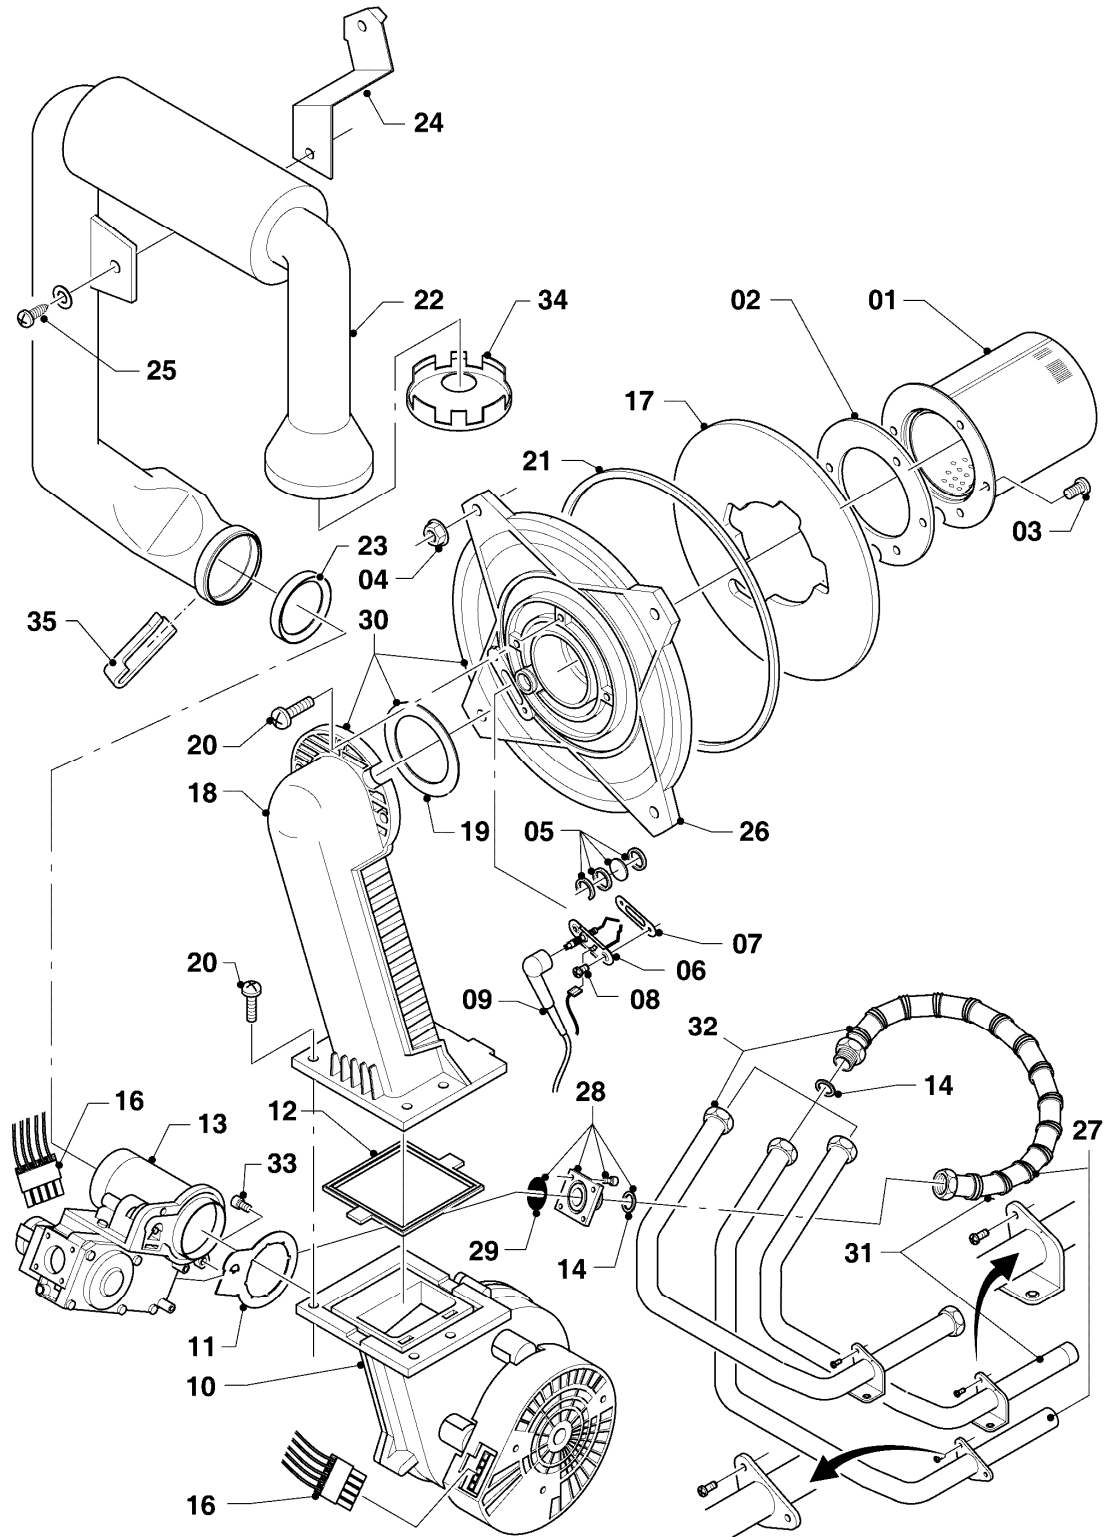

Gas-Wandheizgerät ecoTEC VCW Brennwert

VCW 196/3-5

04 - Brenner

02-04-038.07

-> zum Ersatzteilkauf bei www.loebbeshop.de <-

Gas-Wandheizgerät ecoTEC VCW Brennwert

VCW 196/3-5

04 - Brenner

Pos.	Teilenummer	Beschreibung	Hinweis, Bemerkung
01	049324	Brenner	VCW 196/3-5, mit Pos. 02, 03
02	981103	Dichtung Brenner	
03	105900	Linsenschraube (10 St.)	
04	0020026537	Mutter (5 St.)	
05	161245	Schauglas	
06	090709	Elektrode (Zündung)	mit Pos. 07, 08
07	981330	Dichtung, Zündelektrode	
08	118883	Flachkopfschraube ISO 7045	
09	193590	Zündkabel	
09	0020075412	Stecker (Zündung)	nicht dargestellt
10	193593	Gebälse	mit Pos. 11, 12
11	981104	Dichtung	
12	193594	Dichtung	
13	0020038562	Gasarmatur	VCW 196/3-5, mit Pos. 11, 14, 29
14	981142	Rechteckdichtring (10 St.)	
16	193586	Kabelbaum	
17	193595	Isolierplatte	mit Pos. 02, 03
18	-	-	nicht einzeln lieferbar, siehe Pos. 30
19	0020107727	Dichtung	
20	193597	Schraube (10 St.)	
21	0020025929	Dichtungssatz (Brennerflansch)	mit Pos. 07
22	0020041163	Frischluftrrohr	VCW 196/3-5, mit Pos. 23
23	981111	Dichtung	
24	103405	Halter	
25	235756	Blechschrabe (ST 4,8x19)	
26	-	-	nicht einzeln lieferbar, siehe Pos. 30
27	-	-	Position entfällt für diese Geräte
28	0020010868	Adapter (Gasarmatur)	
29	982319	O-Ring 'D'	
30	0020010867	Flansch, mit Krümmer	mit Pos. 02, 03, 04, 05, 07, 08, 12, 14, 17, 19, 20, 21
31	-	-	Position entfällt für diese Geräte
32	0020046862	Rohr	mit Pos. 28
33	509685	Schraube (10 St.)	
34	-	-	Position entfällt für diese Geräte

-> zum Ersatzteilkauf bei www.loebbeshop.de <-