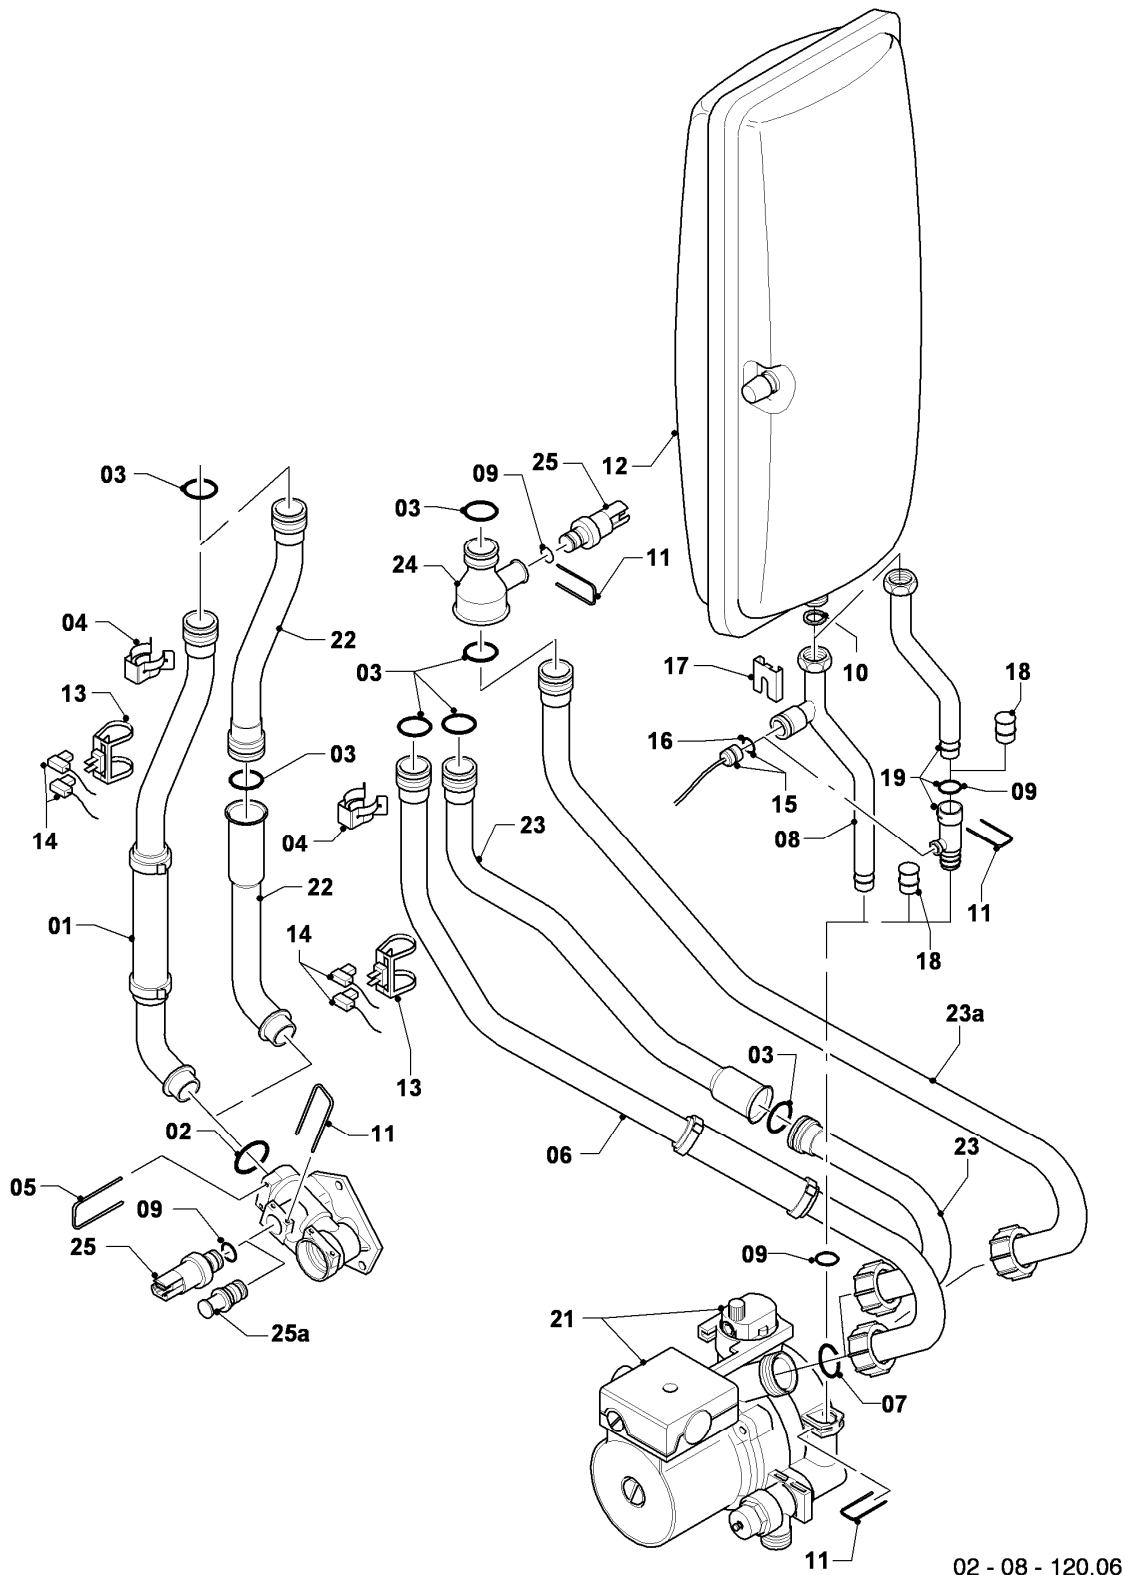

Gas-Wandheizgerät ecoTEC VCW Brennwert

VCW 196/3-5

08a - Hydraulikteile

02 - 08 - 120.06

-> zum Ersatzteilkauf bei www.loebbeshop.de <-

Gas-Wandheizgerät ecoTEC VCW Brennwert

VCW 196/3-5

08a - Hydraulikteile

Pos.	Teilenummer	Beschreibung	Hinweis, Bemerkung
01	-	-	180946 nicht mehr lieferbar, siehe Pos. 22
02	193537	O-Ring (10 St.)	
03	103415	O-Ring (10 St.)	
04	103417	Klammer (10 St.)	
05	178992	Klammer (10 St.)	
06	-	-	180948 nicht mehr lieferbar, Ersatz siehe Pos. 23a
07	193539	O-Ring (10 St.)	
08	-	-	Position entfällt für diese Geräte
09	178993	O-Ring (10 St.)	
10	981149	Rechteckdichtring (10 St.)	
11	0020107694	Klammer (5 St.)	
12	181051	Ausdehnungsgefäß 10 ltr.	
13	193592	Fühler (NTC, 19mm)	
14	193586	Kabelbaum	
15	180982	Manometer	
16	981155	O-Ring (10 St.)	
17	0020107709	Halter	
18	-	-	Position entfällt für diese Geräte
19	0020025045	Rohr	mit Pos. 10, 11, 16, 17
20	-	-	Position entfällt für diese Geräte
21	0020059306	Pumpe	
22	0020068956	Rohr (Teleskop)	mit Pos. 02, 03
23	-	-	nicht mehr lieferbar, siehe Pos. 23a
23a	0020068958	Rohr	mit Pos. 03, 04, 07, 09, 11, 24, 25a
24	0020087657	Adapter	mit Pos. 03, 09, 11, 25a
25	0020059717	Fühler (Wasserdrucksensor)	mit Pos. 09, 11
25a	-	-	nicht einzeln lieferbar, siehe Pos. 23a, 24

-> zum Ersatzteilkauf bei www.loebbeshop.de <-