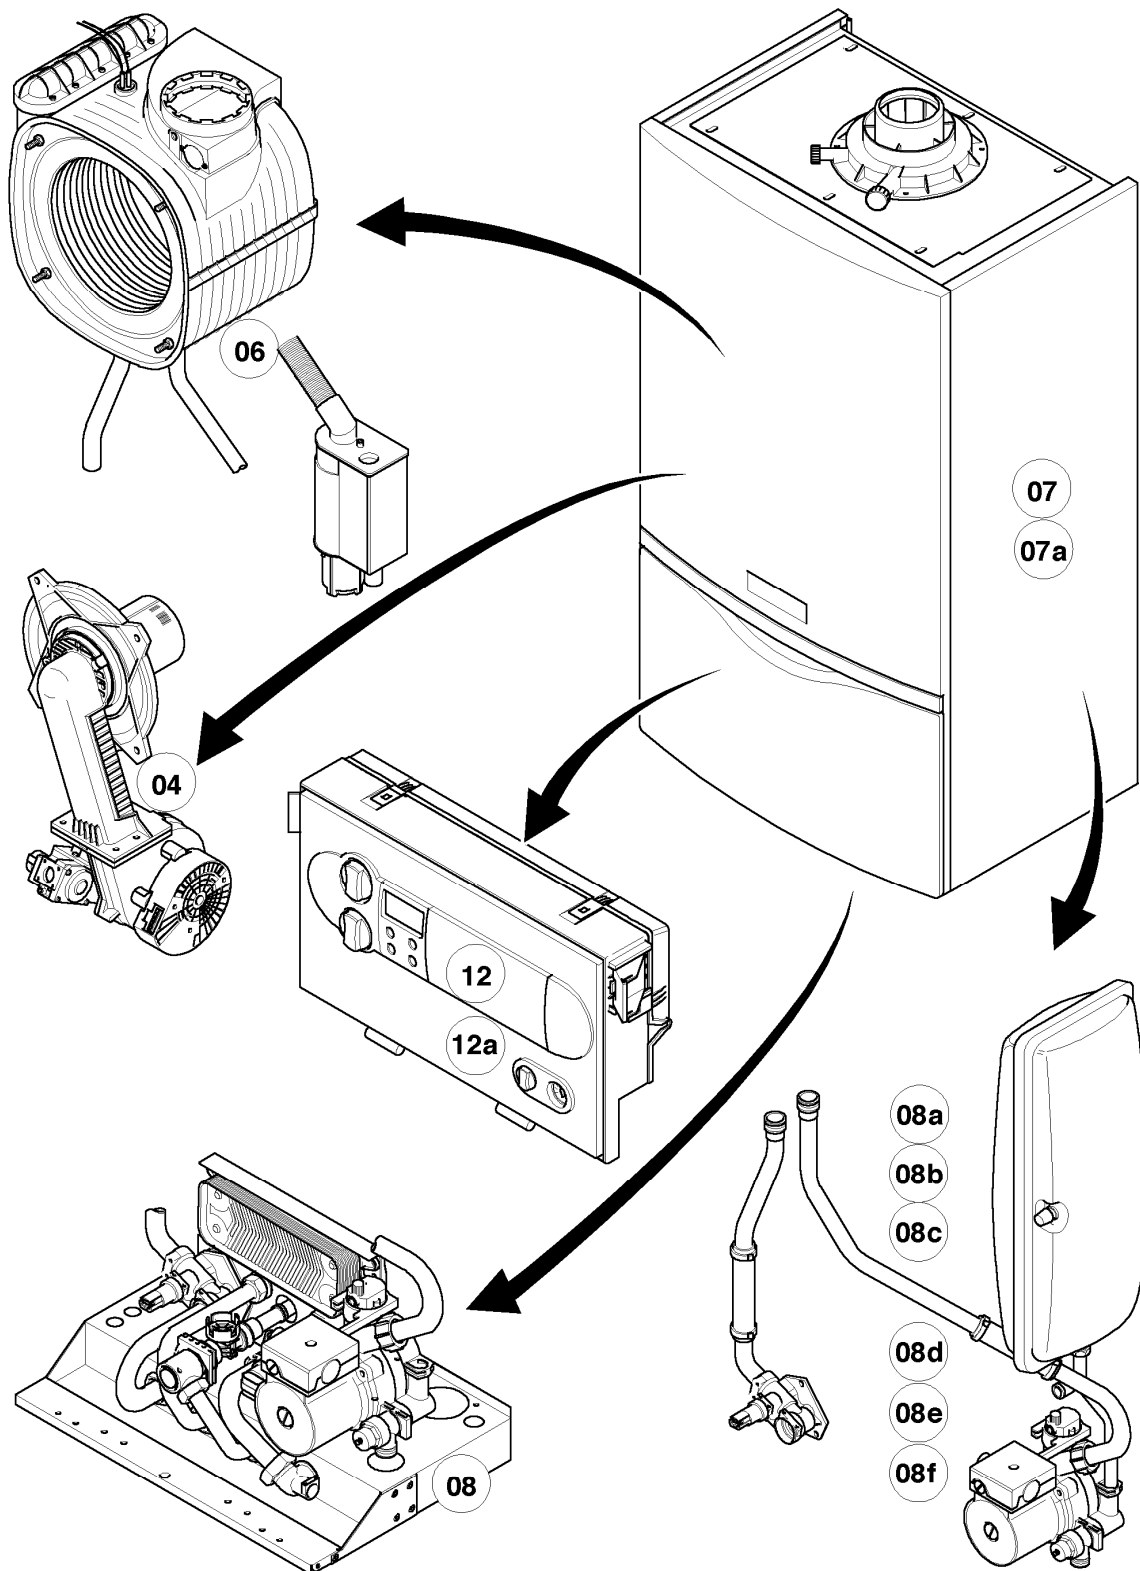

Gas-Wandheizgerät ecoTEC VCW Brennwert

VCW 196/3-5

Baugruppenübersicht

02 - 00 - 077.04

-> zum Ersatzteilkauf bei www.loebbeshop.de <-

Gas-Wandheizgerät ecoTEC VCW Brennwert

VCW 196/3-5

Baugruppenübersicht

Pos.	Baugruppe
04	Brenner
06	Wärmetauscher
07	Verkleidungsteile
08	Hydraulikteile (Hydroblock)
08a	Hydraulikteile
08b	Hydraulikteile (Anschlußzubehör)
08c	Hydraulikteile (Austausch mit Gas- u. Wartungshahn)
08d	Hydraulikteile (Austausch ohne Gas- u. Wartungshahn)
12	Schaltkasten

-> zum Ersatzteilkauf bei www.loebbeshop.de <-