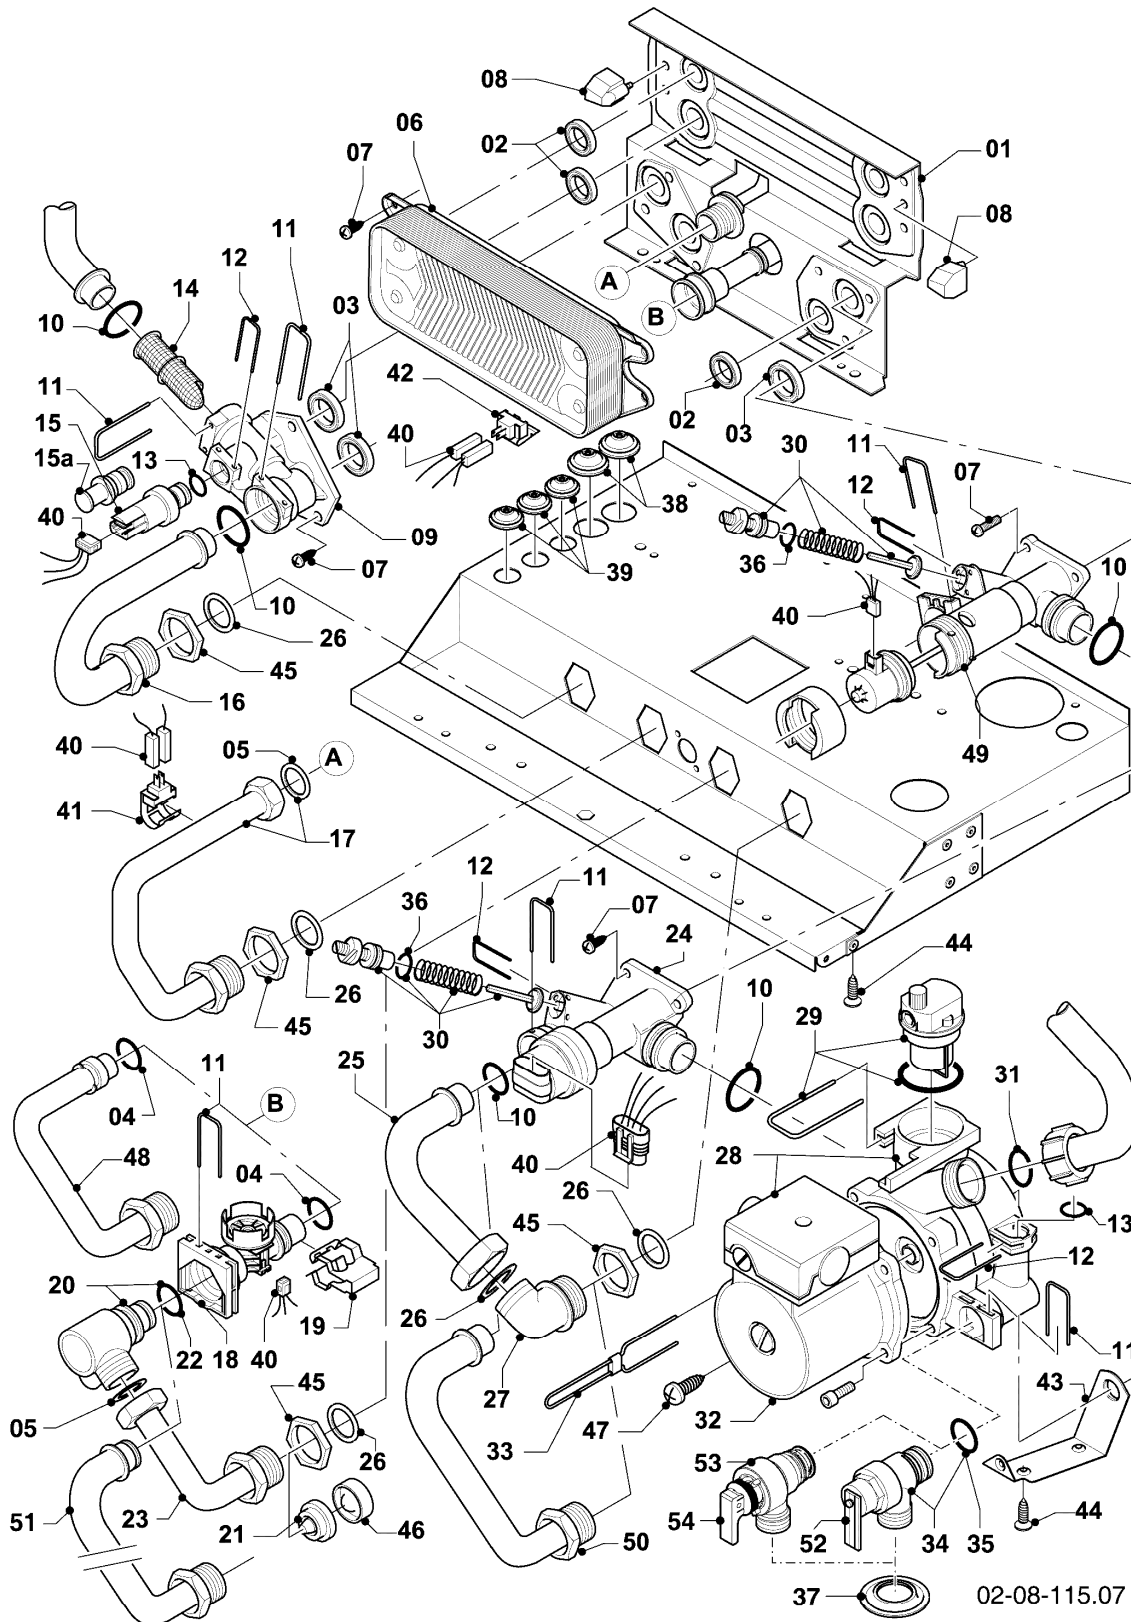

Gas-Wandheizgerät ecoTEC VCW Brennwert

VCW 196/3-5

08 - Hydraulikteile (Hydroblock)

-> zum Ersatzteilkauf bei www.loebbeshop.de <-

Gas-Wandheizgerät ecoTEC VCW Brennwert

VCW 196/3-5

08 - Hydraulikteile (Hydroblock)

Pos.	Teilenummer	Beschreibung	Hinweis, Bemerkung
01	178965	Hydroplatte	mit Pos. 02, 03, 04, 05, 07, 08, 10, 19, 22, 26, 44
02	178969	Rechteckdichtring (10 St.)	
03	193535	Rechteckdichtring (10 St.)	
04	178991	O-Ring (10 St.)	
05	981142	Rechteckdichtring (10 St.)	
06	178973	Wärmetauscher BW (20 Platten)	mit Pos. 02, 07
07	178967	Schraube M5 x 18 mm (10 St.)	
08	193536	Führung, Set a 2 St.	
09	179031	Anschlussstück (Messing)	VCW 196/3-5, mit Pos. 03, 07, 10, 11, 12, 13, 14, 15a
09	179031	Anschlussstück (Messing)	VCW 196/3-5, mit Pos. 03, 07, 10, 11, 12, 13, 14, 15a
09	0020140559	Anschluss, Vorlauf (Kunststoff)	VCW 246/3-5 R 3, mit Pos. 03, 07, 10, 11, 12, 13, 14, 15a
10	193537	O-Ring (10 St.)	
11	178992	Klammer (10 St.)	
12	0020107694	Klammer (5 St.)	
13	178993	O-Ring (10 St.)	
14	179030	Sieb	mit Pos. 10, 11
15	0020059717	Fühler (Wasserdrucksensor)	mit Pos. 12, 13
15a	-	-	nicht einzeln lieferbar, siehe Pos. 09
16	179033	Rohr	mit Pos. 10, 26
17	179034	Rohr W-W	mit Pos. 26
18	178988	Flügelrad (Aqua-Sensor)	mit Pos. 04, 11, 19, 22
19	178966	Klammer (Blech)	
20	179032	Anschlussstück	mit Pos. 05, 11, 22
21	012984	Wassermengenbegrenzer 7,3l/min	VCW 196/3-5, 7,3 l
21	0020100830	Wassermengenbegrenzer HT 7,5 l/min(blau)	VCW 196/3-5, 7,5 HT
21	0020041890	Wassermengenbegrenzer HT 12l/min	VCW 246/3-5 R 3, 12,0 HT
22	981163	O-Ring (10 St.)	
23	179037	Rohr	mit Pos. 05, 21, 26, 46
24	178978	Vorrangumschaltventil (MS, mit Bypass)	VCW 196/3-5, mit Pos. 02, 03, 07, 10, 11

-> zum Ersatzteilkauf bei www.loebbeshop.de <-