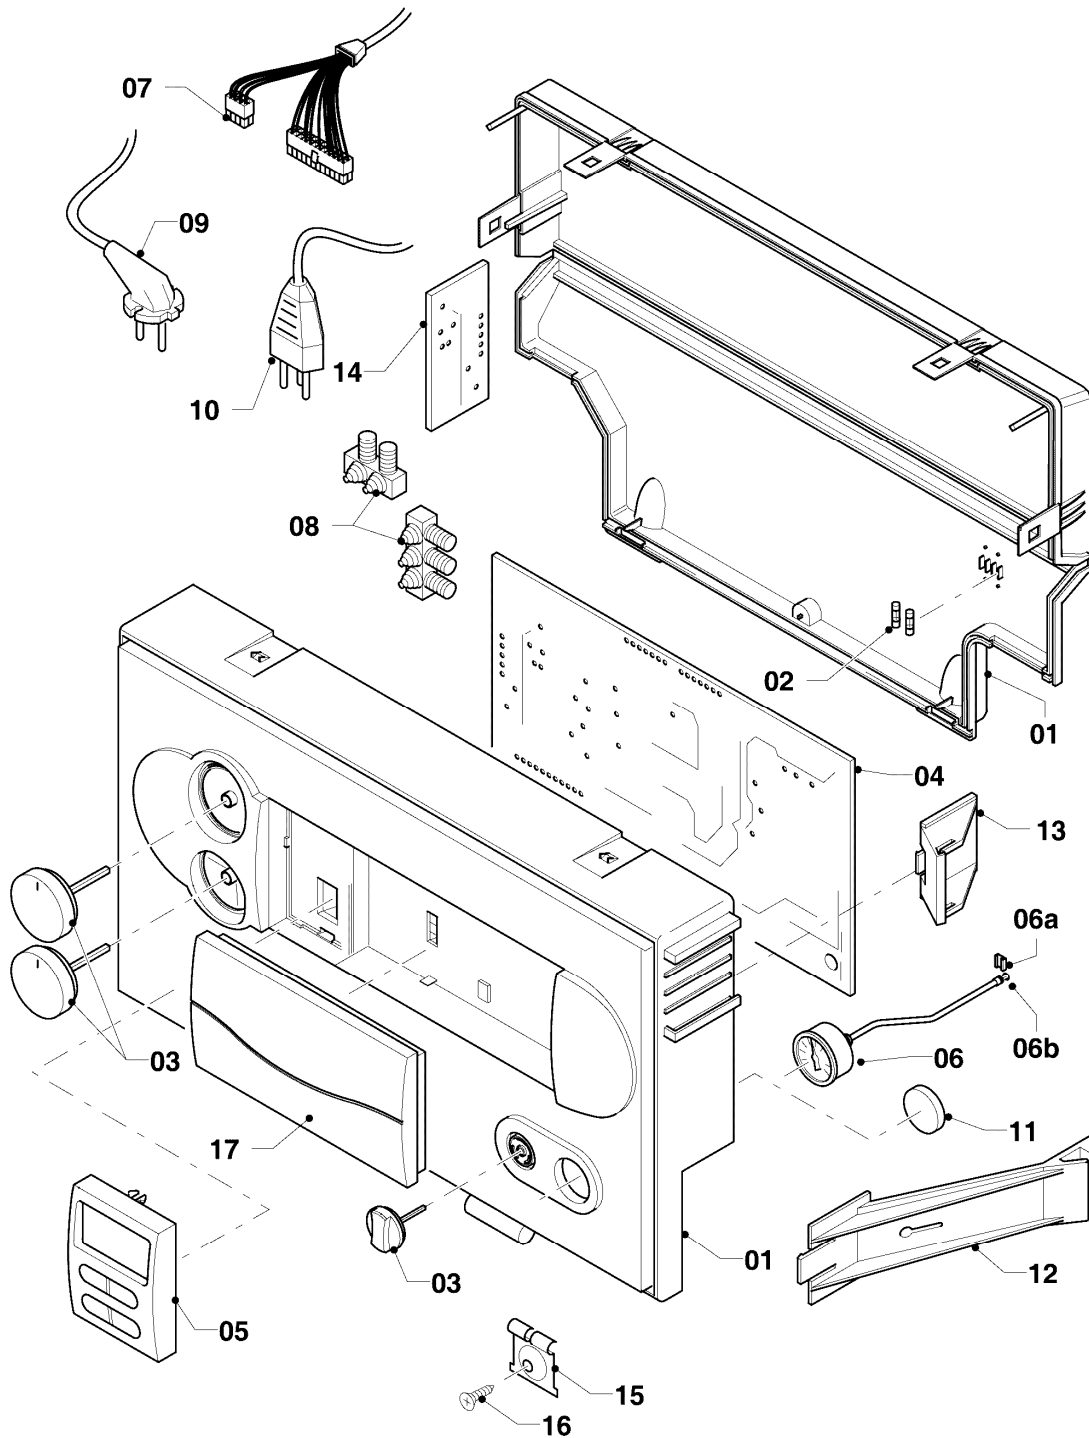

Gas-Wandheizgerät ecoTEC VCW Brennwert

VCW 196/3-5

12 - Schaltkasten

02-12-048.04

-> zum Ersatzteilkauf bei www.loebbeshop.de <-

Gas-Wandheizgerät ecoTEC VCW Brennwert

VCW 196/3-5

12 - Schaltkasten

Pos.	Teilenummer	Beschreibung	Hinweis, Bemerkung
01	0020037661	Gehäuse (Performance, weiß)	mit Pos. 02, 03
02	0020067507	Sicherung 2,0 A T2H (10 St.)	2,0 AT
03	0020037662	Knopf weiß, Set a 3 St.	
04	0020092478	Leiterplatte	
05	0020056562	Display (weiß)	
06	180982	Manometer	mit Pos. 06a, 06b
06a	0020107709	Halter	
06b	981155	O-Ring (10 St.)	
07	193586	Kabelbaum	Gerät
07	0020128697	Kabelbaum	Hydraulik
08	078533	Zugentlaster, Set	
09	193591	Anschlussschnur	
10	-	-	Position entfällt für diese Geräte
11	-	-	Position entfällt für diese Geräte
12	-	-	Position entfällt für diese Geräte
13	193583	Abstandshalter (2 St.)	
14	-	-	Position entfällt für diese Geräte
15	0020020025	Halter Schaltkasten, Set a 2 St.	mit Pos. 16
16	0020107695	Schraube (10 St.)	
17	0020130231	Abdeckung Reglerschacht, weiss	

-> zum Ersatzteilkauf bei www.loebbeshop.de <-