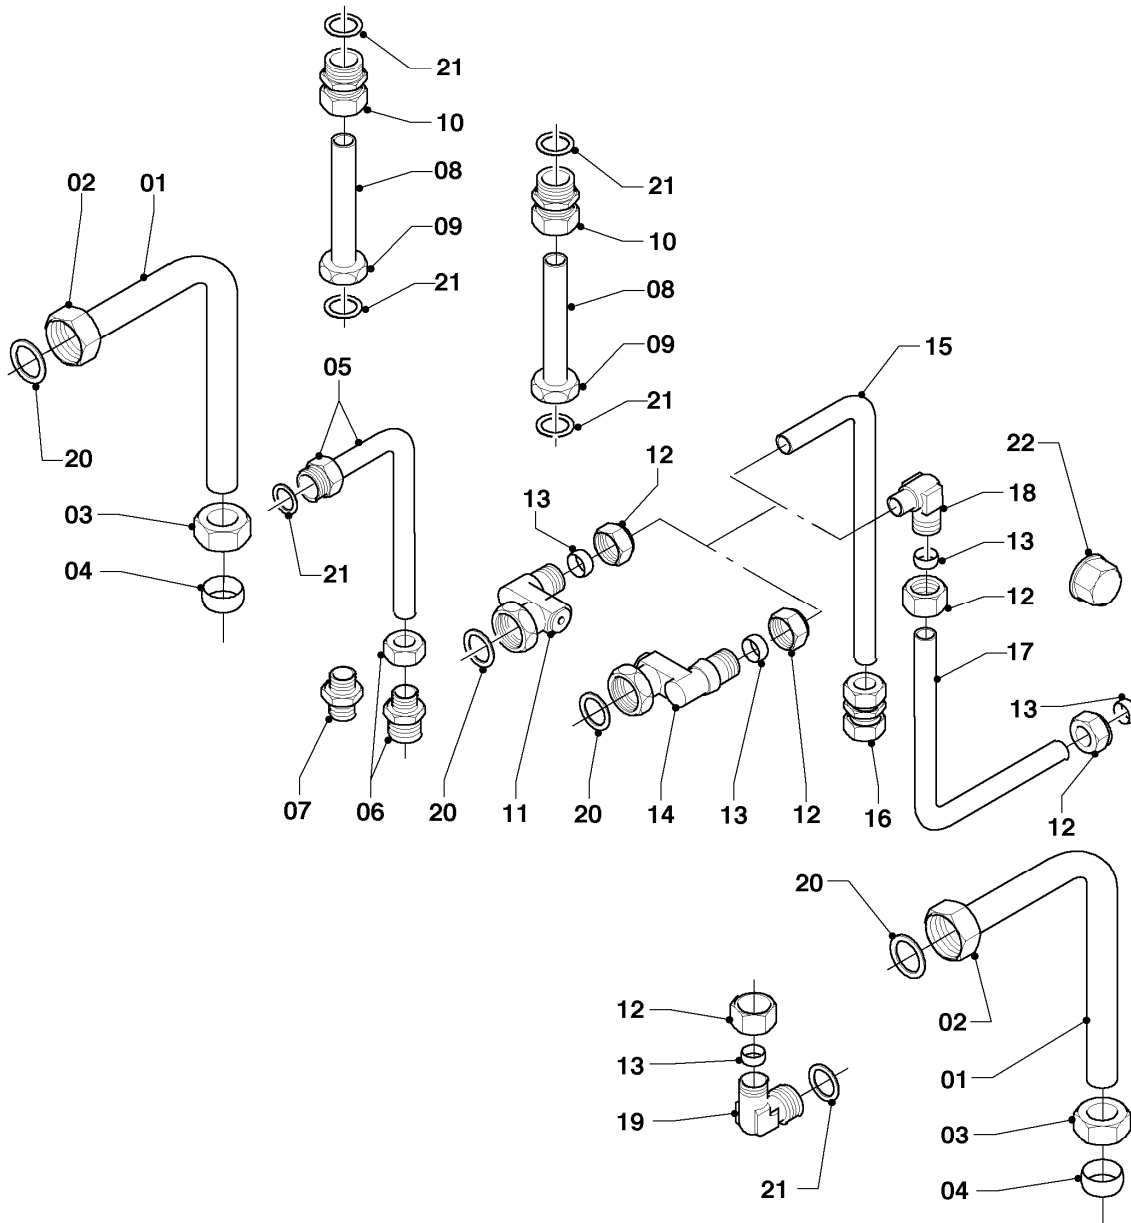

Gas-Wandheizgerät ecoTEC VCW Brennwert

VCW 196/3-5

08c - Hydraulikteile (Austausch mit Gas- u. Wartungshahn)

02 - 08 - 157

-> zum Ersatzteilkauf bei www.loebbeshop.de <-

Gas-Wandheizgerät ecoTEC VCW Brennwert

VCW 196/3-5

08c - Hydraulikteile (Austausch mit Gas- u. Wartungshahn)

Pos.	Teilenummer	Beschreibung	Hinweis, Bemerkung
01	0020057197	Rohr, HW vernickelt	mit Pos. 02, 20
02	111394	Überwurfmutter	
03	080177	Mutter	
04	080184	Schneidring	
05	0020057198	Rohr, Gas vernickelt	mit Pos. 21
06	083408	Quetschverschraubung R 1/2	
07	0020057195	Anschluß, Gas R 3/4 x G1/2	
08	-	-	Position entfällt für diese Geräte
09	-	-	Position entfällt für diese Geräte
10	-	-	Position entfällt für diese Geräte
11	0020057193	Anschluß (WW)	mit Pos. 12, 13, 20
12	111328	Überwurfmutter	
13	980410	Dichtring	
14	0020057194	Ventil (KW)	mit Pos. 12, 13, 20
15	0020057211	Rohr, BW vernickelt	mit Pos. 13
16	0020057210	Verschraubung, Quetsch	
17	0020057199	Rohr, BW vernickelt	mit Pos. 13
18	0020057208	Verschraubung, Winkel BW d:15	mit Pos. 12, 13
19	0020057209	Verschraubung, Winkel BW R1/2xd:15	mit Pos. 12, 13, 21
20	981140	Rechteckdichtring 3/4 (10 St.)	
21	981142	Rechteckdichtring (10 St.)	
22	0020057196	Kappe, 1/2	

-> zum Ersatzteilkauf bei www.loebbeshop.de <-