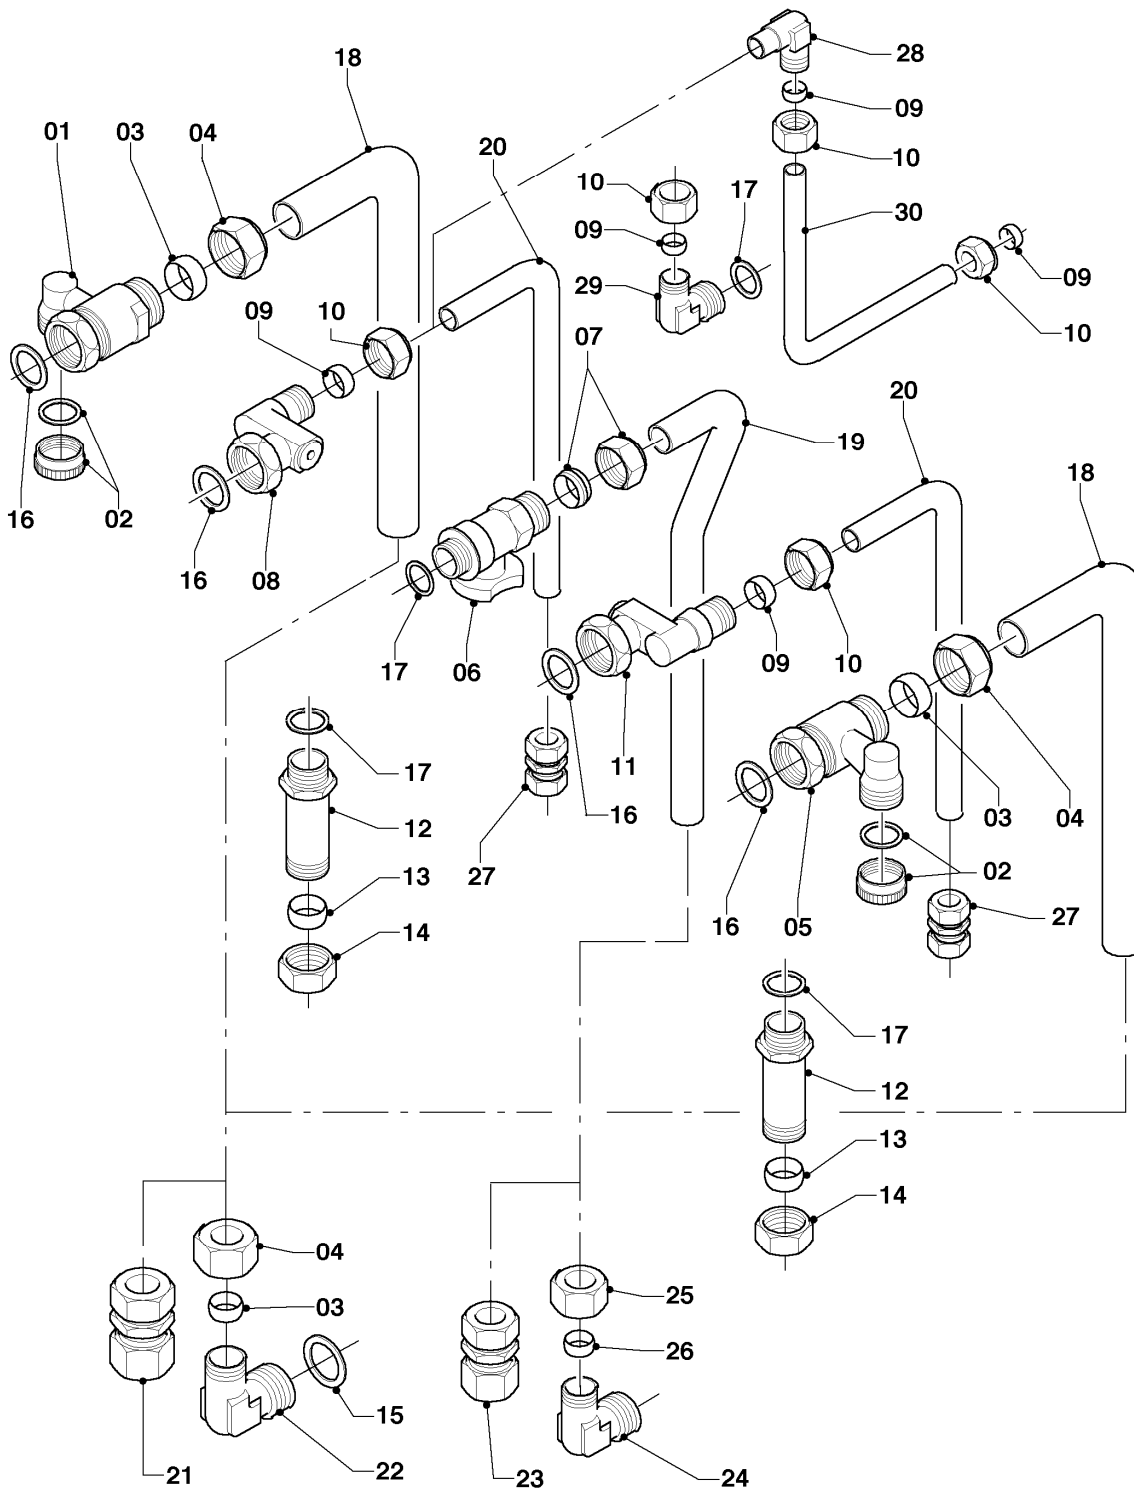

Gas-Wandheizgerät ecoTEC VCW Brennwert

VCW 196/3-5

08d - Hydraulikteile (Austausch ohne Gas- u. Wartungshahn)

02 - 08 - 158

-> zum Ersatzteilkauf bei www.loebbeshop.de <-

Gas-Wandheizgerät ecoTEC VCW Brennwert

VCW 196/3-5

08d - Hydraulikteile (Austausch ohne Gas- u. Wartungshahn)

Pos.	Teilenummer	Beschreibung	Hinweis, Bemerkung
01	0020057190	Ventil, li	mit Pos. 02 - 04, 16
02	0020057200	Kappe, Wartungshahn	
03	980603	Dichtung	
04	111246	Mutter	
05	0020057191	Ventil, re	mit Pos. 02 - 04, 16
06	0020057192	Gasventil	mit Pos. 07, 17
07	0020057201	Mutter, Gasventil	
08	0020057193	Anschluß (WW)	mit Pos. 09, 10, 16
09	980410	Dichtring	
10	111328	Überwurfmutter	
11	0020057194	Ventil (KW)	mit Pos. 09, 10, 16
12	-	-	Position entfällt für diese Geräte
13	-	-	Position entfällt für diese Geräte
14	-	-	Position entfällt für diese Geräte
15	0020107800	Rechteckdichtring (10 St.)	
16	981140	Rechteckdichtring 3/4 (10 St.)	
17	981142	Rechteckdichtring (10 St.)	
18	0020057203	Rohr, HW vernickelt	mit Pos. 03
19	0020057202	Rohr, Gas vernickelt	mit Pos. 07
19	0020100819	Rohr, Gas (unvernickelt)	
20	0020057211	Rohr, BW vernickelt	mit Pos. 09
21	0020057206	Verschraubung, Quetsch 22xG3/4	
22	0020057205	Verschraubung, Winkel HV-HR	mit Pos. 03, 04, 15
23	0020057207	Verschraubung, Quetsch 15xR1/2	
24	0020057204	Verschraubung, Winkel Gas	mit Pos. 25, 26
25	-	-	nicht einzeln lieferbar
26	-	-	nicht einzeln lieferbar
27	0020057210	Verschraubung, Quetsch	
28	0020057208	Verschraubung, Winkel BW d:15	mit Pos. 09, 10
29	0020057209	Verschraubung, Winkel BW R1/2xd:15	mit Pos. 09, 10, 17
30	0020057199	Rohr, BW vernickelt	mit Pos. 09 (2x)

-> zum Ersatzteilkauf bei www.loebbeshop.de <-