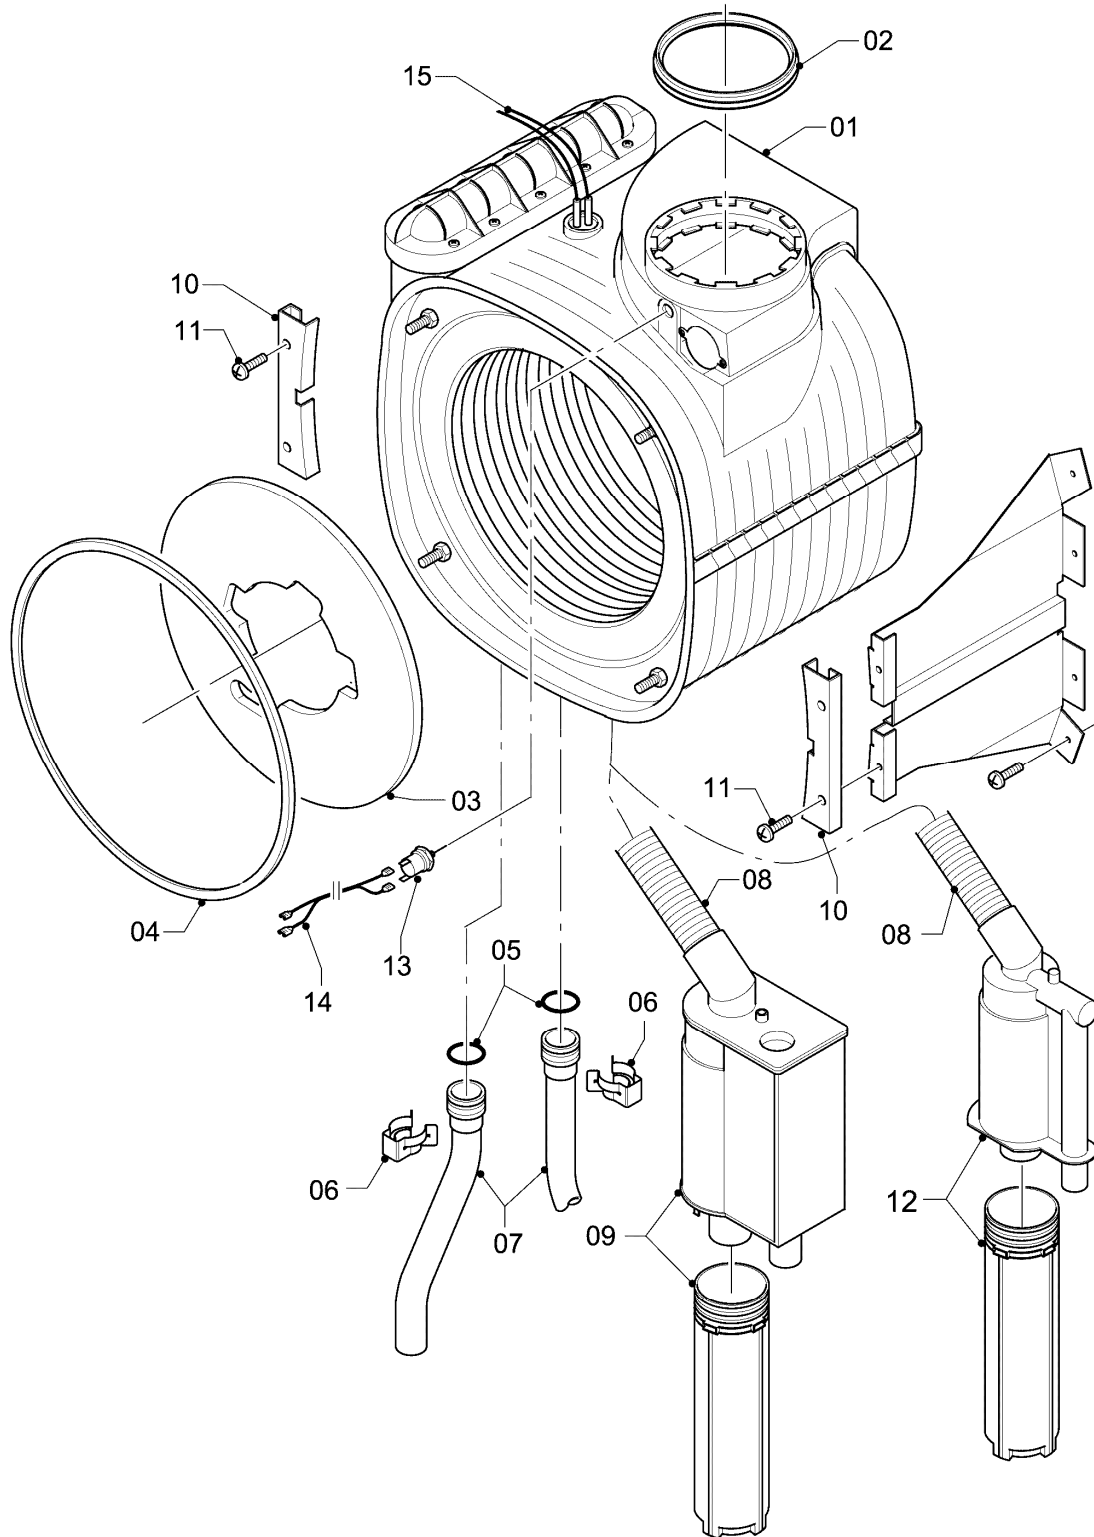

Gas-Wandheizgerät ecoTEC VCW Brennwert

VCW 196/3-5

06 - Wärmetauscher

02-06-046.04

-> zum Ersatzteilkauf bei www.loebbeshop.de <-

Gas-Wandheizgerät ecoTEC VCW Brennwert

VCW 196/3-5

06 - Wärmetauscher

Pos.	Teilenummer	Beschreibung	Hinweis, Bemerkung
01	0020018181	Wärmetauscher HW	VCW 196/3-5, mit Pos. 02, 03, 04, 05, 06
01	0020093190	Isolierung 16 mm	für Wärmetauscher, nicht dargestellt
02	981227	Dichtung EPDM (DN 80)	
03	193595	Isolierplatte	
04	0020025929	Dichtungssatz (Brennerflansch)	
05	103415	O-Ring (10 St.)	
06	103417	Klammer (10 St.)	
07	-	-	siehe Baugruppe 08a
08	-	-	nicht einzeln lieferbar, siehe Pos. 12
09	-	-	Position entfällt für diese Geräte
10	180989	Halter, Set a 2 St.	mit Pos. 11
11	178968	Schraube (10 St.)	
12	180984	Siphon	mit Pos. 08
12	0020077919	O-Ring (5 St.)	nicht dargestellt, Syphon unten
13	-	-	Position entfällt für diese Geräte
14	-	-	Position entfällt für diese Geräte
15	0020052332	Kabel Sensor	

-> zum Ersatzteilkauf bei www.loebbeshop.de <-