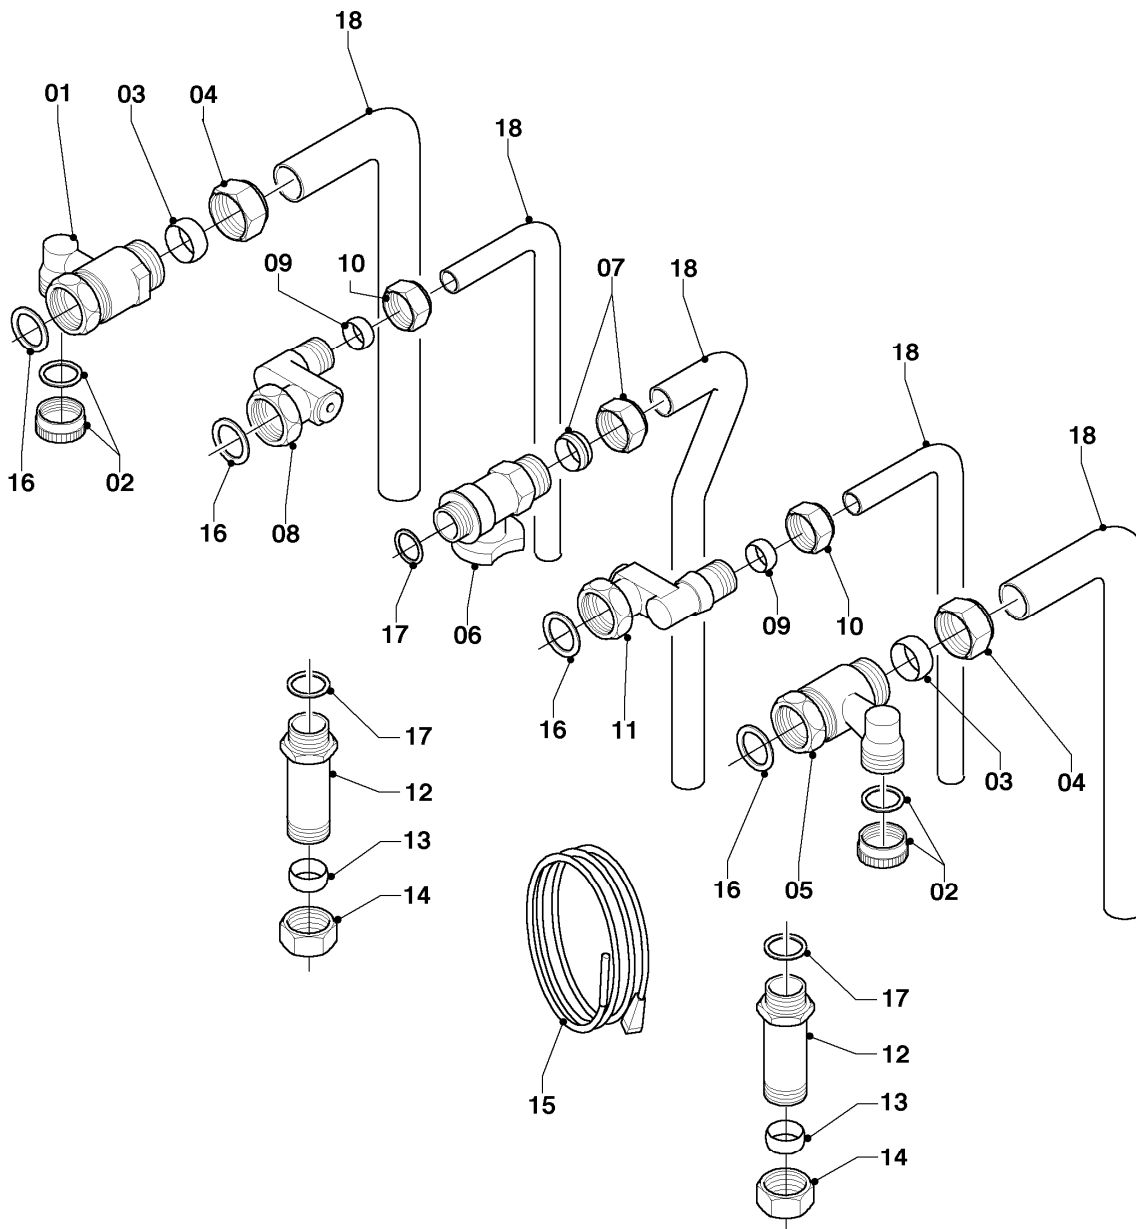

Gas-Wandheizgerät ecoTEC VCW Brennwert

VCW 196/3-5

08b - Hydraulikteile (Anschlußzubehör)

02 - 08 - 156

-> zum Ersatzteilkauf bei www.loebbeshop.de <-

Gas-Wandheizgerät ecoTEC VCW Brennwert

VCW 196/3-5

08b - Hydraulikteile (Anschlußzubehör)

Pos.	Teilenummer	Beschreibung	Hinweis, Bemerkung
01	0020057190	Ventil, li	mit Pos. 02 - 04, 16
02	0020057200	Kappe, Wartungshahn	
03	980603	Dichtung	
04	111246	Mutter	
05	0020057191	Ventil, re	mit Pos. 02 - 04, 16
06	0020057192	Gasventil	mit Pos. 07, 17
07	0020057201	Mutter, Gasventil	
08	0020057193	Anschluß (WW)	mit Pos. 09, 10, 16
09	980410	Dichtring	
10	111328	Überwurfmutter	
11	0020057194	Ventil (KW)	mit Pos. 09, 10, 16
12	-	-	Position entfällt für diese Geräte
13	-	-	Position entfällt für diese Geräte
14	-	-	Position entfällt für diese Geräte
15	-	-	Position entfällt für diese Geräte
16	981140	Rechteckdichtring 3/4 (10 St.)	
17	981142	Rechteckdichtring (10 St.)	
18	-	-	nicht einzeln lieferbar

-> zum Ersatzteilkauf bei www.loebbeshop.de <-