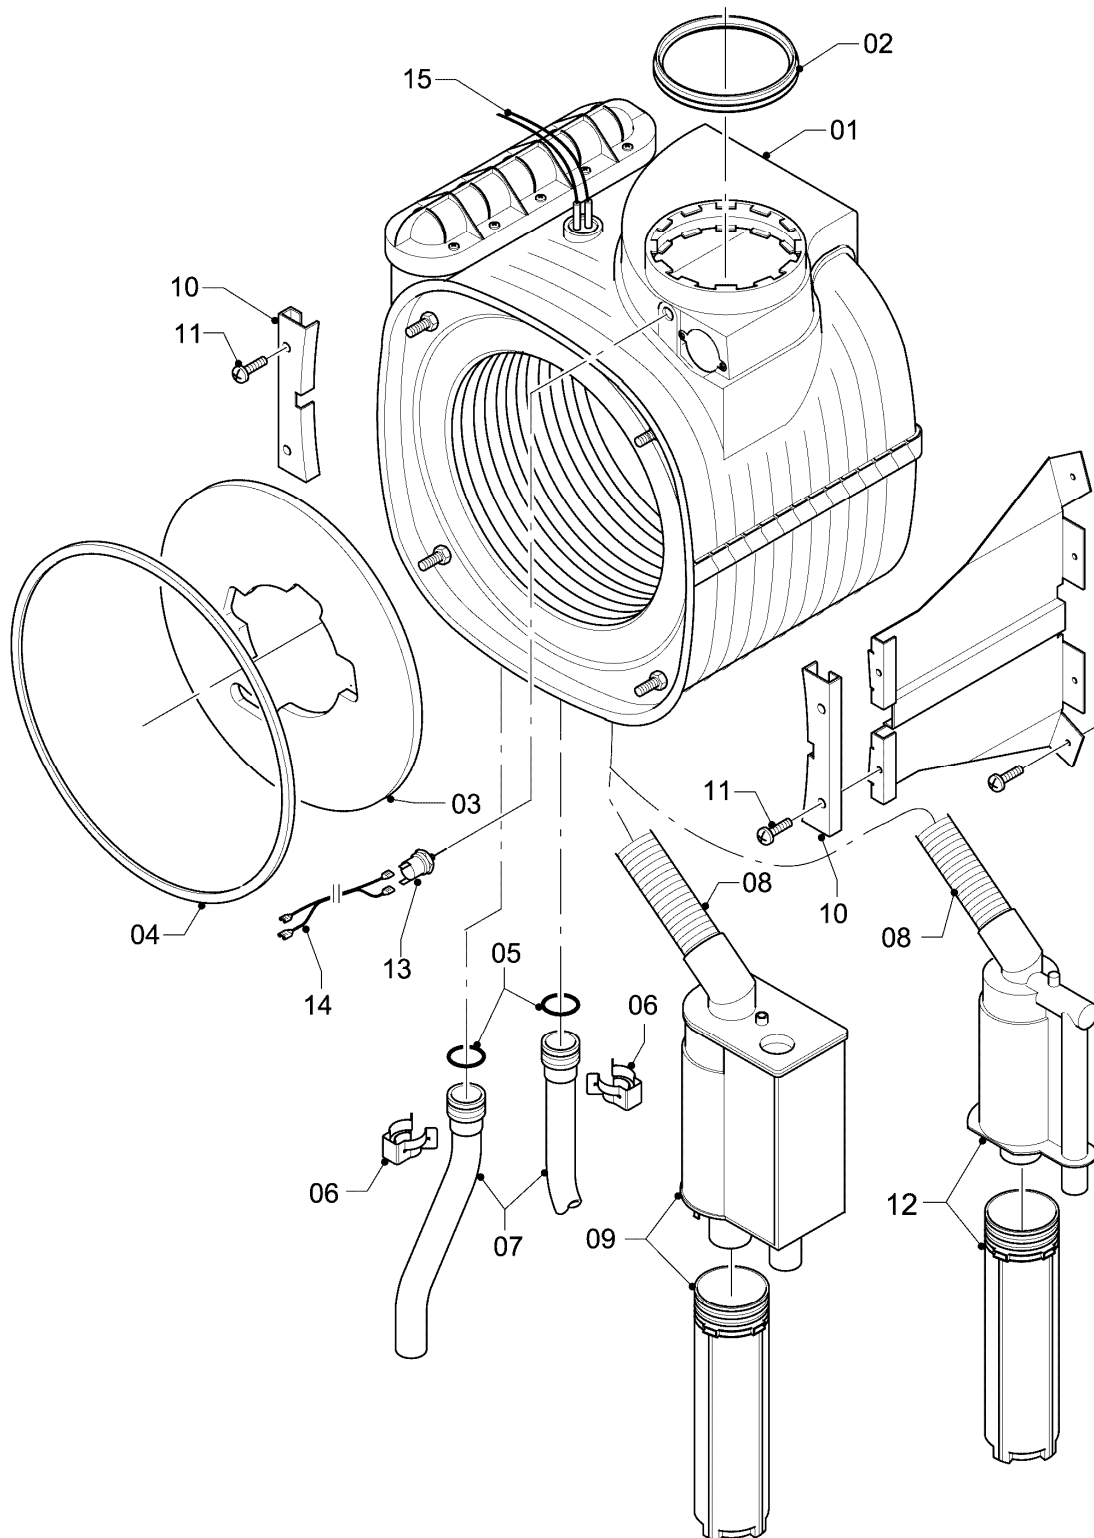

Gas-Wandheizgerät ecoTEC VCW Brennwert

VCW 196/3-5 A R3

06 - Wärmetauscher

02-06-046.04

-> zum Ersatzteilkauf bei www.loebbeshop.de <-

Gas-Wandheizgerät ecoTEC VCW Brennwert

VCW 196/3-5 A R3

06 - Wärmetauscher

Pos.	Teilenummer	Beschreibung	Hinweis, Bemerkung
01	0020018181	Wärmetauscher HW	mit Pos. 02, 03, 04, 05, 06
01	0020093190	Isolierung 16 mm	für Wärmetauscher, nicht dargestellt
02	981227	Dichtung EPDM (DN 80)	
03	193595	Isolierplatte	
04	0020025929	Dichtungssatz (Brennerflansch)	
05	103415	O-Ring (10 St.)	
06	103417	Klammer (10 St.)	
07	-	-	siehe Baugruppe 08a
08	-	-	nicht einzeln lieferbar, siehe Pos. 12
09	-	-	Position entfällt für diese Geräte
10	180989	Halter, Set a 2 St.	mit Pos. 11
11	178968	Schraube (10 St.)	
12	180984	Siphon	mit Pos. 08
12	0020077919	O-Ring (5 St.)	nicht dargestellt, Syphon unten
13	-	-	Position entfällt für diese Geräte
14	-	-	Position entfällt für diese Geräte
15	0020052332	Kabel Sensor	

-> zum Ersatzteilkauf bei www.loebbeshop.de <-