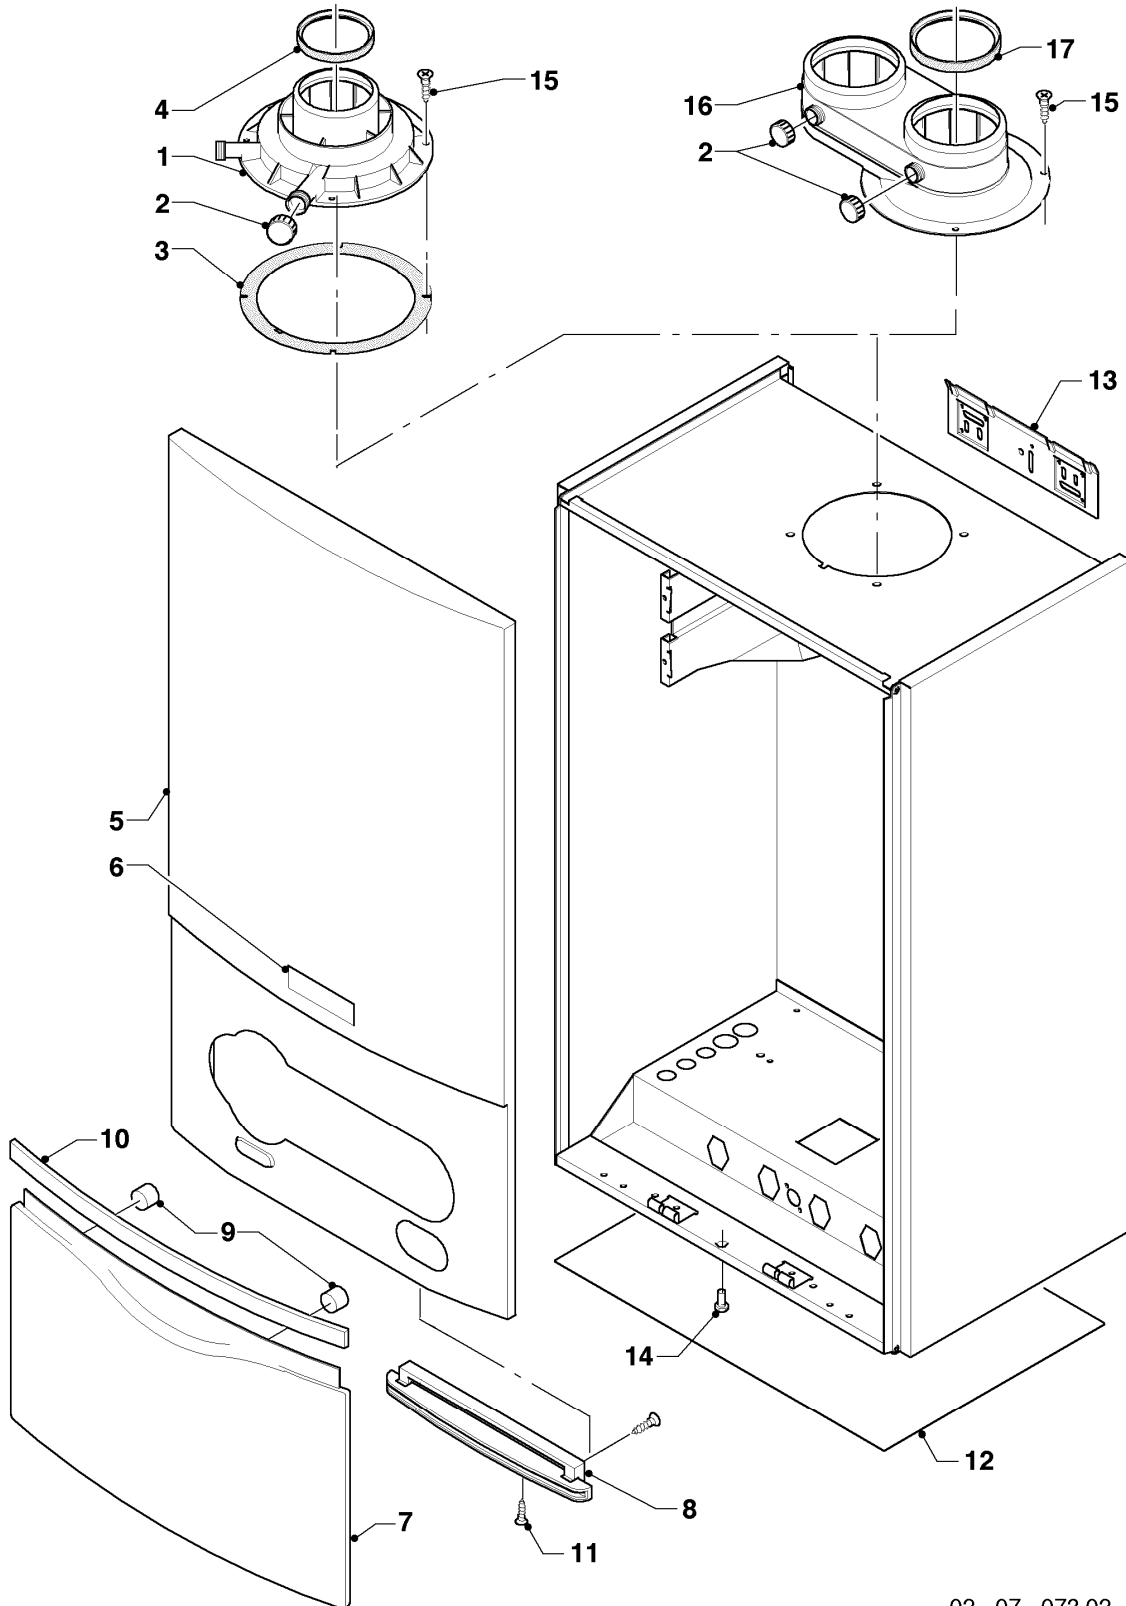

Gas-Wandheizgerät ecoTEC VCW Brennwert

VCW 196/3-5 A R3

07 - Verkleidungsteile

02 - 07 - 073.02

-> zum Ersatzteilkauf bei www.loebbeshop.de <-

Gas-Wandheizgerät ecoTEC VCW Brennwert

VCW 196/3-5 A R3

07 - Verkleidungsteile

Pos.	Teilenummer	Beschreibung	Hinweis, Bemerkung
01	180932	Adapter (60/100)	mit Pos. 02, 03, 04
02	147392	Kappe (5 St.)	
03	981232	Dichtung (Zellgummi)	
04	981233	Dichtung, Lippendichtring EPDM (DN 60)	
05	180935	Verkleidung	mit Pos. 06, 07, 08, 09, 10, 11
06	118096	Firmenschild (alle Typen)	
07	180940	Deckel	mit Pos. 09, 10, 11
08	180944	Scharnier	mit Pos. 11
09	-	-	180941 ist nicht mehr lieferbar, Ersatz siehe Pos. 10
10	180942	Griff (weiß)	mit Pos. 09
11	193538	Schraube (10 St.)	
12	0020046864	Deckel	
13	180987	Halter	
13	0020130588	Befestigungssatz (Schrauben + Dübel)	nicht dargestellt
14	105839	Sechskantschraube (10 St.)	
15	500046	Blechschrabe	
16	-	-	Position entfällt für diese Geräte
17	-	-	Position entfällt für diese Geräte

-> zum Ersatzteilkauf bei www.loebbeshop.de <-