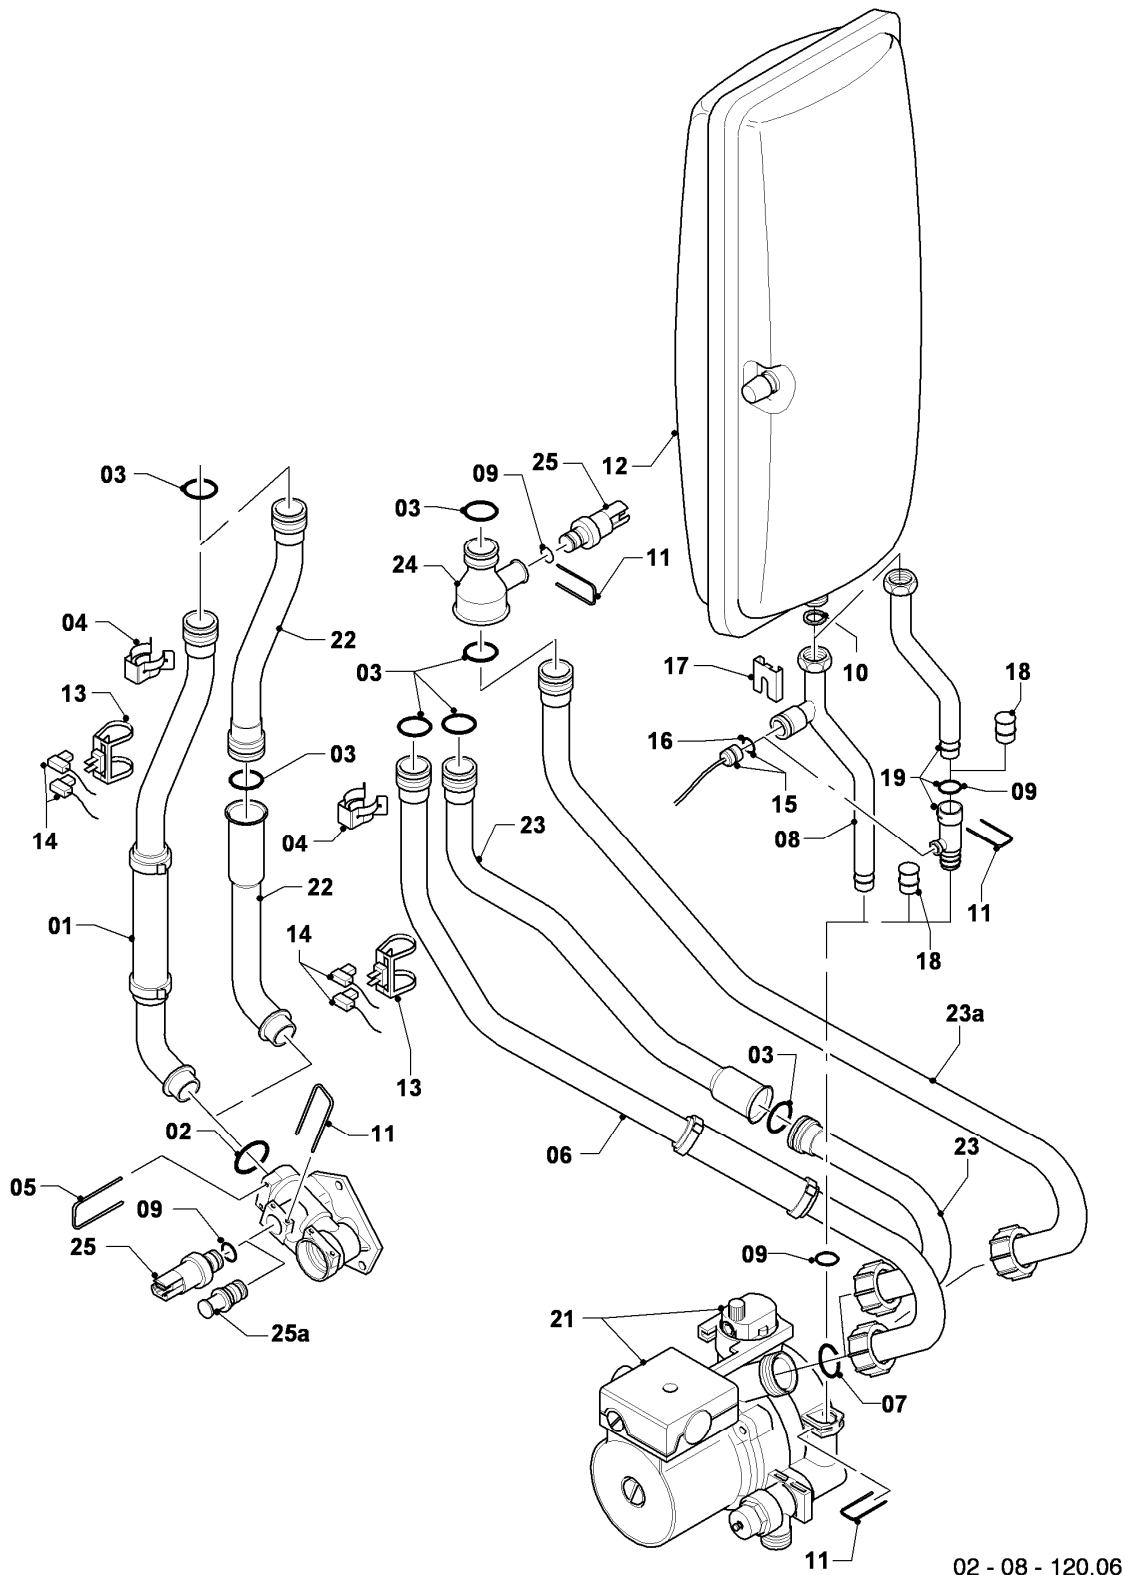

Gas-Wandheizgerät ecoTEC VCW Brennwert

VCW 196/3-5 A R3

08a - Hydraulikteile

02 - 08 - 120.06

-> zum Ersatzteilkauf bei www.loebbeshop.de <-

Gas-Wandheizgerät ecoTEC VCW Brennwert

VCW 196/3-5 A R3

08a - Hydraulikteile

Pos.	Teilenummer	Beschreibung	Hinweis, Bemerkung
01	-	-	180946 nicht mehr lieferbar, siehe Pos. 22
02	193537	O-Ring (10 St.)	
03	103415	O-Ring (10 St.)	
04	103417	Klammer (10 St.)	
05	178992	Klammer (10 St.)	
06	-	-	180948 nicht mehr lieferbar, Ersatz siehe Pos. 23a
07	193539	O-Ring (10 St.)	
08	-	-	Position entfällt für diese Geräte
09	178993	O-Ring (10 St.)	
10	981149	Rechteckdichtring (10 St.)	
11	0020107694	Klammer (5 St.)	
12	181051	Ausdehnungsgefäß 10 ltr.	
13	193592	Fühler (NTC, 19mm)	
14	193586	Kabelbaum	
15	180982	Manometer	
16	981155	O-Ring (10 St.)	
17	0020107709	Halter	
18	-	-	Position entfällt für diese Geräte
19	0020025045	Rohr	mit Pos. 10, 11, 16, 17
20	-	-	Position entfällt für diese Geräte
21	-	-	Position entfällt für diese Geräte
22	0020068956	Rohr (Teleskop)	mit Pos. 02, 03
23	-	-	nicht mehr lieferbar, Ersatz siehe Pos. 23a
23a	0020068958	Rohr	mit Pos. 03, 07, 09, 11, 24, 25a
24	0020087657	Adapter	mit Pos. 03, 09, 11, 25a
25	0020059717	Fühler (Wasserdrucksensor)	mit Pos. 09, 11
25a	-	-	nicht einzeln lieferbar, siehe Pos. 23a, 24

-> zum Ersatzteilkauf bei www.loebbeshop.de <-