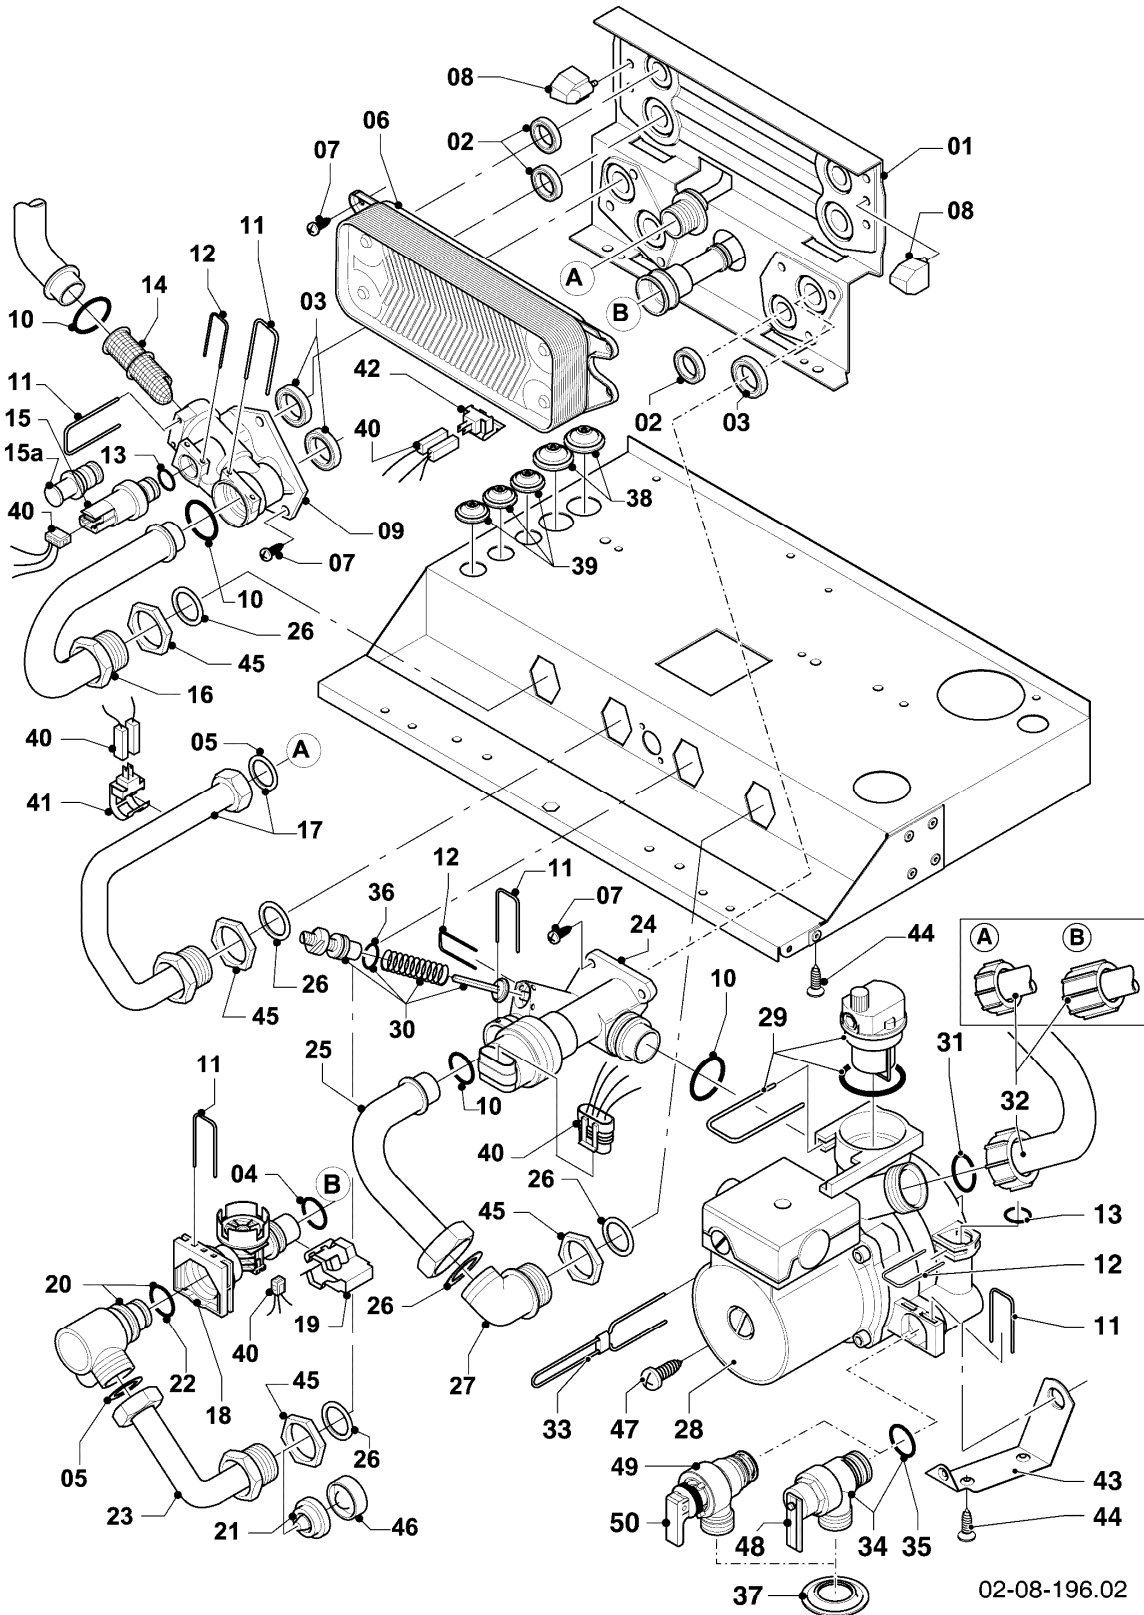

Gas-Wandheizgerät ecoTEC VCW Brennwert

VCW 196/3-5 A R3

08 - Hydraulikteile (Hydroblock)

02-08-196.02

-> zum Ersatzteilkauf bei www.loebbeshop.de <-

Gas-Wandheizgerät ecoTEC VCW Brennwert

VCW 196/3-5 A R3

08 - Hydraulikteile (Hydroblock)

Pos.	Teilenummer	Beschreibung	Hinweis, Bemerkung
01	178965	Hydroplatte	mit Pos. 02, 03, 04, 05, 07, 08, 10, 19, 22, 26, 44
02	178969	Rechteckdichtring (10 St.)	
03	193535	Rechteckdichtring (10 St.)	
04	178991	O-Ring (10 St.)	
05	981142	Rechteckdichtring (10 St.)	
06	178973	Wärmetauscher BW (20 Platten)	mit Pos. 02, 07
07	178967	Schraube M5 x 18 mm (10 St.)	
08	193536	Führung, Set a 2 St.	
09	0020140559	Anschluss, Vorlauf (Kunststoff)	VCW 196/3-5 A R3, mit Pos. 03, 07, 10, 11, 12, 13, 14, 15a
10	193537	O-Ring (10 St.)	
11	178992	Klammer (10 St.)	
12	0020107694	Klammer (5 St.)	
13	178993	O-Ring (10 St.)	
14	179030	Sieb	mit Pos. 10, 11
15	0020059717	Fühler (Wasserdrucksensor)	mit Pos. 12, 13
15a	-	-	nicht einzeln lieferbar, siehe Pos. 09
16	179033	Rohr	mit Pos. 10, 26
17	179034	Rohr W-W	mit Pos. 26
18	178988	Flügelrad (Aqua-Sensor)	mit Pos. 04, 11, 19, 22
19	178966	Klammer (Blech)	
20	179032	Anschlussstück	mit Pos. 05, 11, 22
21	012984	Wassermengenbegrenzer 7,3l/min	7,3 l/min
21	0020100830	Wassermengenbegrenzer HT 7,5 l/min(blau)	HT 7,5 l/min
22	981163	O-Ring (10 St.)	
23	179037	Rohr	mit Pos. 05, 21, 26, 46
24	0020020015	Vorrangumschaltventil mit Bypass	VCW 196/3-5 A R3, mit Pos. 02, 03, 07, 10, 11
25	179036	Rohr	mit Pos. 10, 26
26	981140	Rechteckdichtring 3/4 (10 St.)	
27	179035	Anschlussstück (ohne Fülleinrichtung)	mit Pos. 26
28	0020130763	Pumpe	mit Pos. 02, 03, 10, 11, 12, 13, 29, 31, 35, 43, 44, 47

-> zum Ersatzteilkauf bei www.loebbeshop.de <-