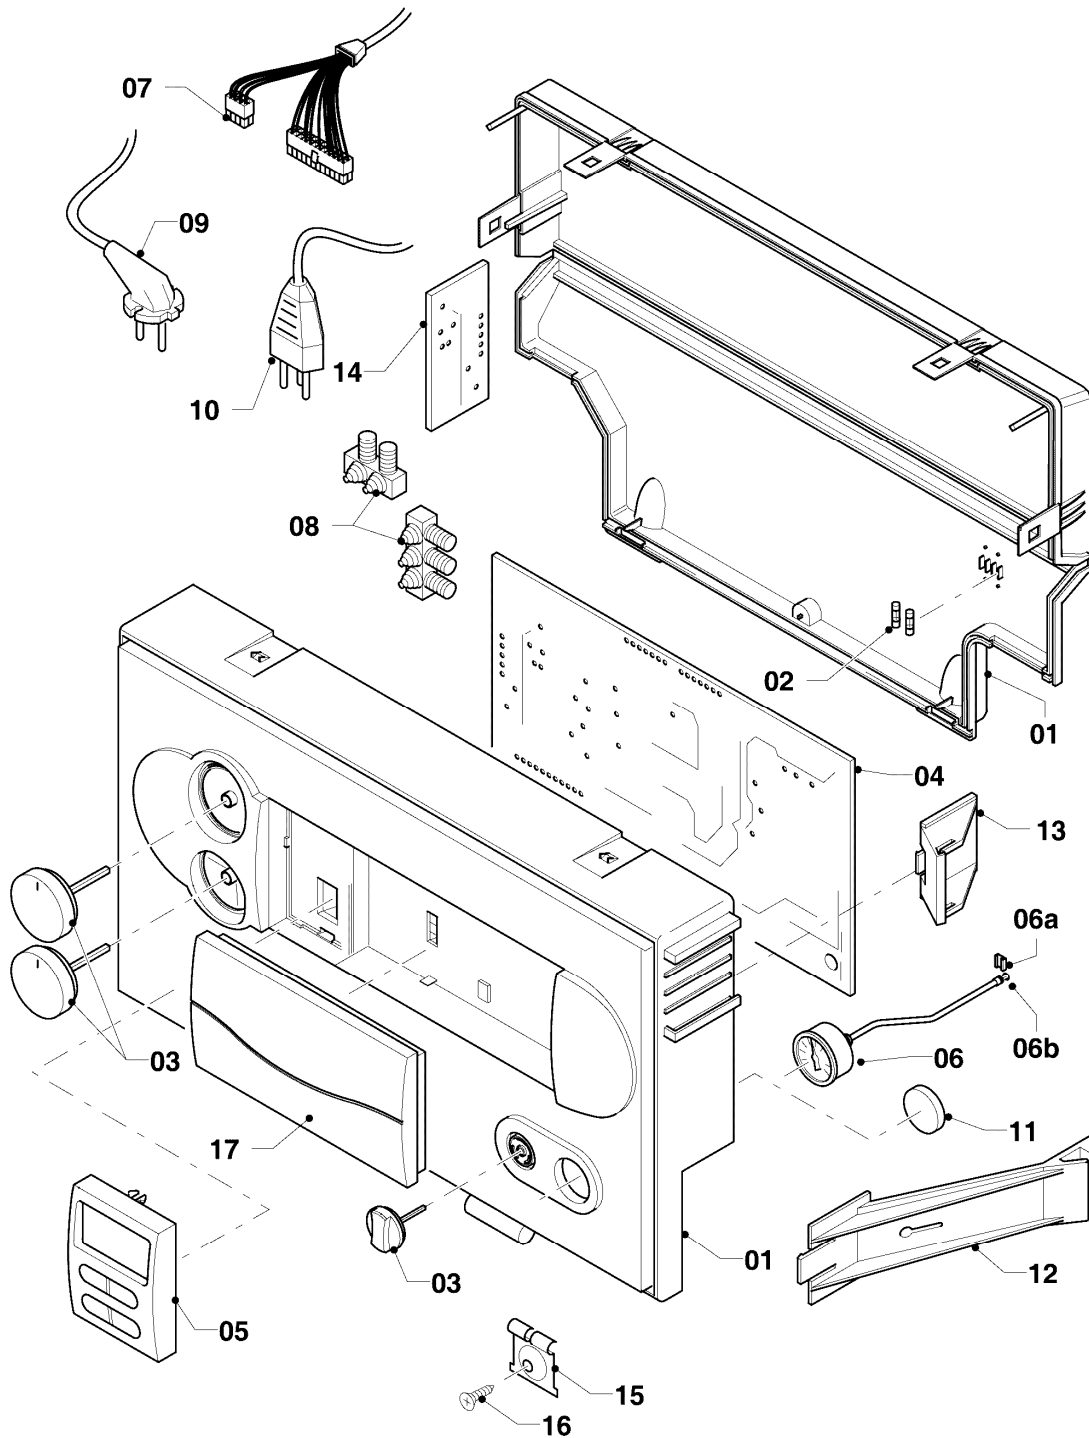

Gas-Wandheizgerät ecoTEC VCW Brennwert

VCW 196/3-5 A R3

12 - Schaltkasten

02-12-048.04

-> zum Ersatzteilkauf bei www.loebbeshop.de <-

Gas-Wandheizgerät ecoTEC VCW Brennwert

VCW 196/3-5 A R3

12 - Schaltkasten

Pos.	Teilenummer	Beschreibung	Hinweis, Bemerkung
01	0020037661	Gehäuse (Performance, weiß)	mit Pos. 02, 03
02	0020067507	Sicherung 2,0 A T2H (10 St.)	2,0 AT
03	0020037662	Knopf weiß, Set a 3 St.	
04	0020092478	Leiterplatte	mit Pos. 02
05	0020056562	Display (weiß)	
06	180982	Manometer	mit Pos. 06a, 06b
06a	0020107709	Halter	
06b	981155	O-Ring (10 St.)	
07	193586	Kabelbaum	Gerät
07	0020128697	Kabelbaum	Hydraulik
08	078533	Zugentlaster, Set	
09	193591	Anschlussschnur	
10	-	-	Position entfällt für diese Geräte
11	-	-	Position entfällt für diese Geräte
12	-	-	Position entfällt für diese Geräte
13	193583	Abstandshalter (2 St.)	
14	-	-	Position entfällt für diese Geräte
15	0020020025	Halter Schaltkasten, Set a 2 St.	mit Pos. 16
16	0020107695	Schraube (10 St.)	
17	0020130231	Abdeckung Reglerschacht, weiss	

-> zum Ersatzteilkauf bei www.loebbeshop.de <-