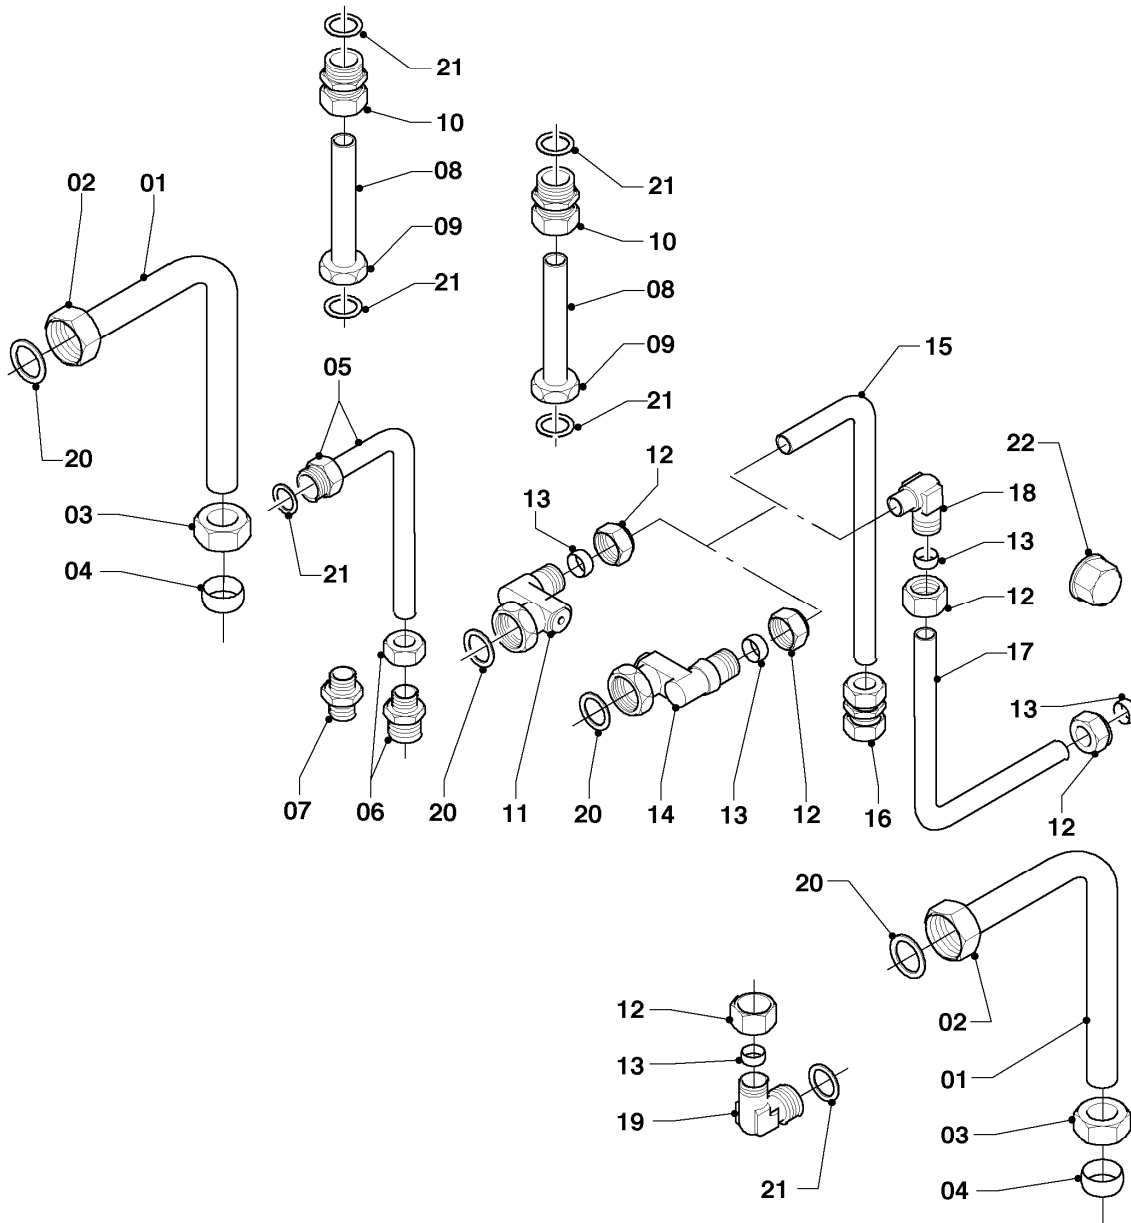

Gas-Wandheizgerät ecoTEC VCW Brennwert

VCW 196/3-5 A R3

08c - Hydraulikteile (Austausch mit Gas- u. Wartungshahn)

02 - 08 - 157

-> zum Ersatzteilkauf bei www.loebbeshop.de <-

Gas-Wandheizgerät ecoTEC VCW Brennwert

VCW 196/3-5 A R3

08c - Hydraulikteile (Austausch mit Gas- u. Wartungshahn)

Pos.	Teilenummer	Beschreibung	Hinweis, Bemerkung
01	0020057197	Rohr, HW vernickelt	mit Pos. 02, 20
02	111394	Überwurfmutter	
03	080177	Mutter	
04	080184	Schneidring	
05	0020057198	Rohr, Gas vernickelt	mit Pos. 21
06	083408	Quetschverschraubung R 1/2	
07	0020057195	Anschluß, Gas R 3/4 x G1/2	
08	-	-	Position entfällt für diese Geräte
09	-	-	Position entfällt für diese Geräte
10	-	-	Position entfällt für diese Geräte
11	0020057193	Anschluß (WW)	mit Pos. 12, 13, 20
12	111328	Überwurfmutter	
13	980410	Dichtring	
14	0020057194	Ventil (KW)	mit Pos. 12, 13, 20
15	0020057211	Rohr, BW vernickelt	mit Pos. 13
16	0020057210	Verschraubung, Quetsch	
17	0020057199	Rohr, BW vernickelt	mit Pos. 13
18	0020057208	Verschraubung, Winkel BW d:15	mit Pos. 12, 13
19	0020057209	Verschraubung, Winkel BW R1/2xd:15	mit Pos. 12, 13, 21
20	981140	Rechteckdichtring 3/4 (10 St.)	
21	981142	Rechteckdichtring (10 St.)	
22	0020057196	Kappe, 1/2	

-> zum Ersatzteilkauf bei www.loebbeshop.de <-