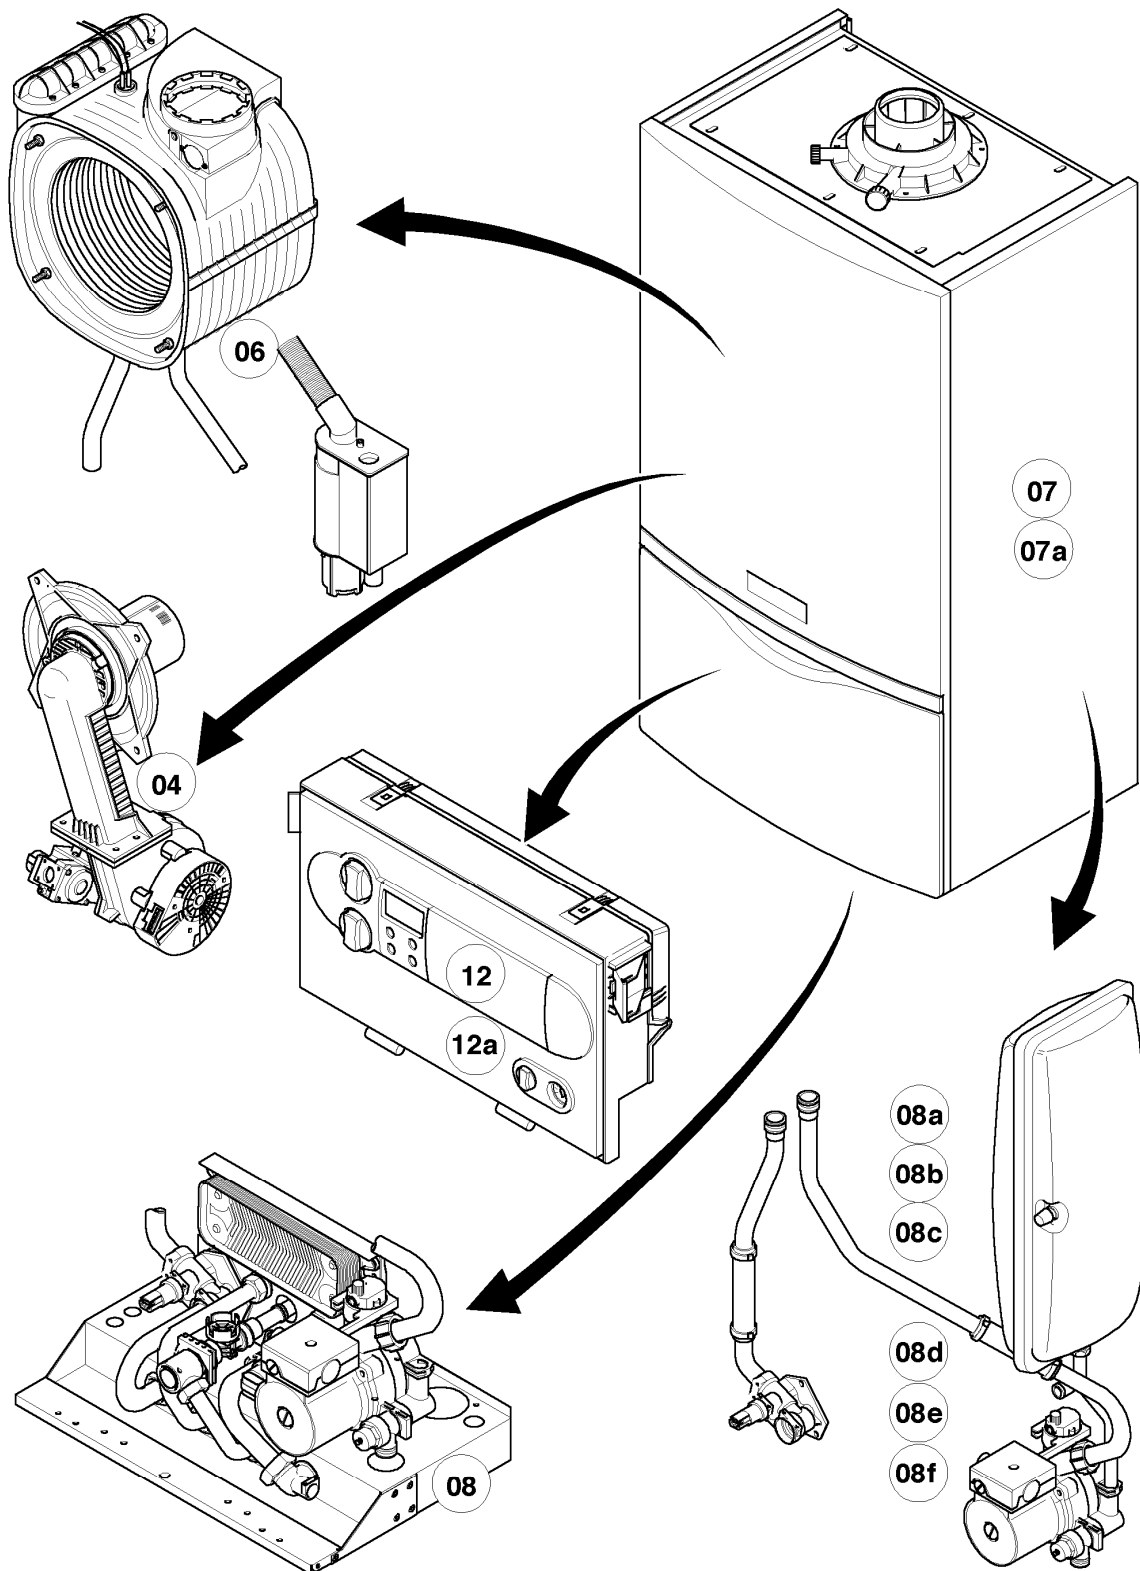

Gas-Wandheizgerät ecoTEC VCW Brennwert

VCW 196/3-5 A R3

Baugruppenübersicht

02 - 00 - 077.04

-> zum Ersatzteilkauf bei www.loebbeshop.de <-

Gas-Wandheizgerät ecoTEC VCW Brennwert

VCW 196/3-5 A R3

Baugruppenübersicht

VCW 196/3-5 A R3

04 - Brenner

| Pos. | Teilenummer | Beschreibung | Hinweis, Bemerkung |
|------|-------------|--------------------------------|---|
| 01 | 049324 | Brenner | mit Pos. 02, 03 |
| 02 | 981103 | Dichtung Brenner | |
| 03 | 105900 | Linsenschraube (10 St.) | |
| 04 | 0020026537 | Mutter (5 St.) | |
| 05 | 161245 | Schauglas | |
| 06 | 090709 | Elektrode (Zündung) | mit Pos. 07, 08 |
| 07 | 981330 | Dichtung, Zündelektrode | |
| 08 | 118883 | Flachkopfschraube ISO 7045 | |
| 09 | 193590 | Zündkabel | |
| 09 | 0020075412 | Stecker (Zündung) | nicht dargestellt |
| 10 | 193593 | Gebälse | mit Pos. 11, 12 |
| 11 | 981104 | Dichtung | |
| 12 | 193594 | Dichtung | |
| 13 | 0020038562 | Gasarmatur | mit Pos. 11, 14, 29 |
| 14 | 981142 | Rechteckdichtring (10 St.) | |
| 16 | 193586 | Kabelbaum | |
| 17 | 193595 | Isolierplatte | |
| 18 | - | - | nicht einzeln lieferbar, siehe Pos. 30 |
| 19 | 0020107727 | Dichtung | |
| 20 | 193597 | Schraube (10 St.) | |
| 21 | 0020025929 | Dichtungssatz (Brennerflansch) | mit Pos. 07 |
| 22 | 0020041163 | Frischluftrrohr | mit Pos. 23 |
| 23 | 981111 | Dichtung | |
| 24 | 103405 | Halter | |
| 25 | 235756 | Blechschrabe (ST 4,8x19) | |
| 26 | - | - | nicht einzeln lieferbar, siehe Pos. 30 |
| 27 | - | - | Position entfällt für diese Geräte |
| 28 | 0020010868 | Adapter (Gasarmatur) | |
| 29 | 982319 | O-Ring 'D' | |
| 30 | 0020010867 | Flansch, mit Krümmer | mit Pos. 02, 03, 04, 05, 07, 08, 12, 14, 17, 19, 20, 21 |
| 31 | - | - | Position entfällt für diese Geräte |
| 32 | 0020046862 | Rohr | mit Pos. 28 |
| 33 | 509685 | Schraube (10 St.) | |
| 34 | - | - | Position entfällt für diese Geräte |