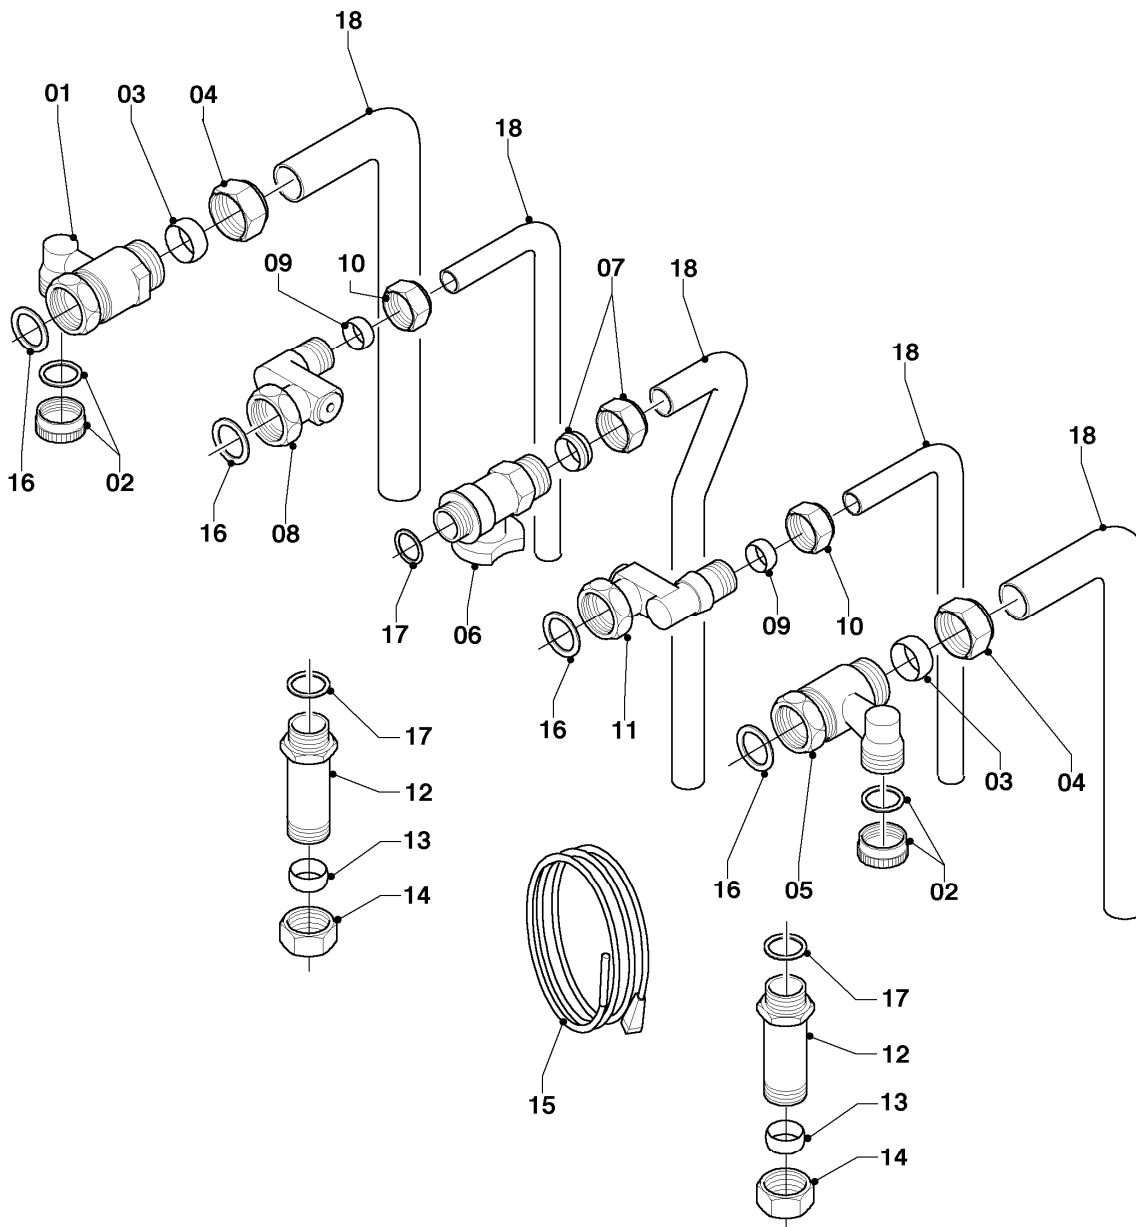

Gas-Wandheizgerät ecoTEC VCW Brennwert

VCW 196/3-5 A R3

08b - Hydraulikteile (Anschlußzubehör)

02 - 08 - 156

-> zum Ersatzteilkauf bei www.loebbeshop.de <-

Gas-Wandheizgerät ecoTEC VCW Brennwert

VCW 196/3-5 A R3

08b - Hydraulikteile (Anschlußzubehör)

Pos.	Teilenummer	Beschreibung	Hinweis, Bemerkung
01	0020057190	Ventil, li	mit Pos. 02 - 04, 16
02	0020057200	Kappe, Wartungshahn	
03	980603	Dichtung	
04	111246	Mutter	
05	0020057191	Ventil, re	mit Pos. 02 - 04, 16
06	0020057192	Gasventil	mit Pos. 07, 17
07	0020057201	Mutter, Gasventil	
08	0020057193	Anschluß (WW)	mit Pos. 09, 10, 16
09	980410	Dichtring	
10	111328	Überwurfmutter	
11	0020057194	Ventil (KW)	mit Pos. 09, 10, 16
12	-	-	Position entfällt für diese Geräte
13	-	-	Position entfällt für diese Geräte
14	-	-	Position entfällt für diese Geräte
15	-	-	Position entfällt für diese Geräte
16	981140	Rechteckdichtring 3/4 (10 St.)	
17	981142	Rechteckdichtring (10 St.)	
18	-	-	nicht einzeln lieferbar

-> zum Ersatzteilkauf bei www.loebbeshop.de <-