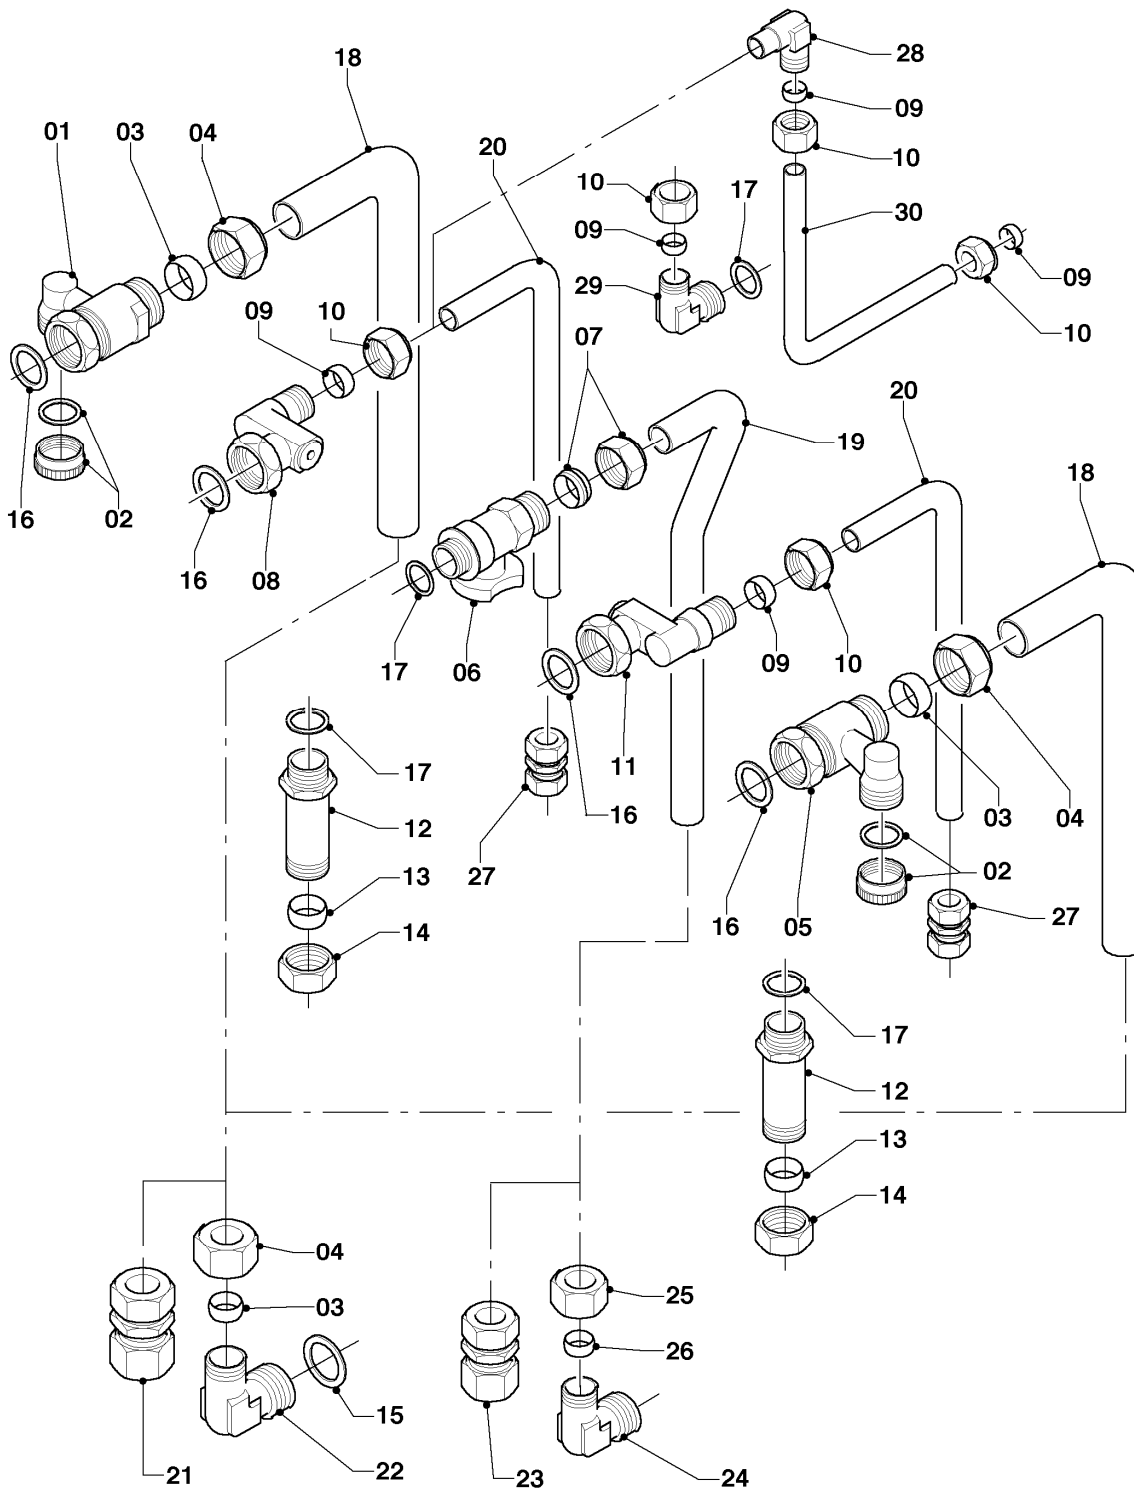

Gas-Wandheizgerät ecoTEC VCW Brennwert

VCW 196/3-5 A R3

08d - Hydraulikteile (Austausch ohne Gas- u. Wartungshahn)

02 - 08 - 158

-> zum Ersatzteilkauf bei www.loebbeshop.de <-

Gas-Wandheizgerät ecoTEC VCW Brennwert

VCW 196/3-5 A R3

08d - Hydraulikteile (Austausch ohne Gas- u. Wartungshahn)

Pos.	Teilenummer	Beschreibung	Hinweis, Bemerkung
01	0020057190	Ventil, li	mit Pos. 02 - 04, 16
02	0020057200	Kappe, Wartungshahn	
03	980603	Dichtung	
04	111246	Mutter	
05	0020057191	Ventil, re	mit Pos. 02 - 04, 16
06	0020057192	Gasventil	mit Pos. 07, 17
07	0020057201	Mutter, Gasventil	
08	0020057193	Anschluß (WW)	mit Pos. 09, 10, 16
09	980410	Dichtring	
10	111328	Überwurfmutter	
11	0020057194	Ventil (KW)	mit Pos. 09, 10, 16
12	-	-	Position entfällt für diese Geräte
13	-	-	Position entfällt für diese Geräte
14	-	-	Position entfällt für diese Geräte
15	0020107800	Rechteckdichtring (10 St.)	
16	981140	Rechteckdichtring 3/4 (10 St.)	
17	981142	Rechteckdichtring (10 St.)	
18	0020057203	Rohr, HW vernickelt	mit Pos. 03
19	0020057202	Rohr, Gas vernickelt	mit Pos. 07
19	0020100819	Rohr, Gas (unvernickelt)	
20	0020057211	Rohr, BW vernickelt	mit Pos. 09
21	0020057206	Verschraubung, Quetsch 22xG3/4	
22	0020057205	Verschraubung, Winkel HV-HR	mit Pos. 03, 04, 15
23	0020057207	Verschraubung, Quetsch 15xR1/2	
24	0020057204	Verschraubung, Winkel Gas	mit Pos. 25, 26
25	-	-	nicht einzeln lieferbar
26	-	-	nicht einzeln lieferbar
27	0020057210	Verschraubung, Quetsch	
28	0020057208	Verschraubung, Winkel BW d:15	mit Pos. 09, 10
29	0020057209	Verschraubung, Winkel BW R1/2xd:15	mit Pos. 09, 10, 17
30	0020057199	Rohr, BW vernickelt	mit Pos. 09 (2x)

-> zum Ersatzteilkauf bei www.loebbeshop.de <-