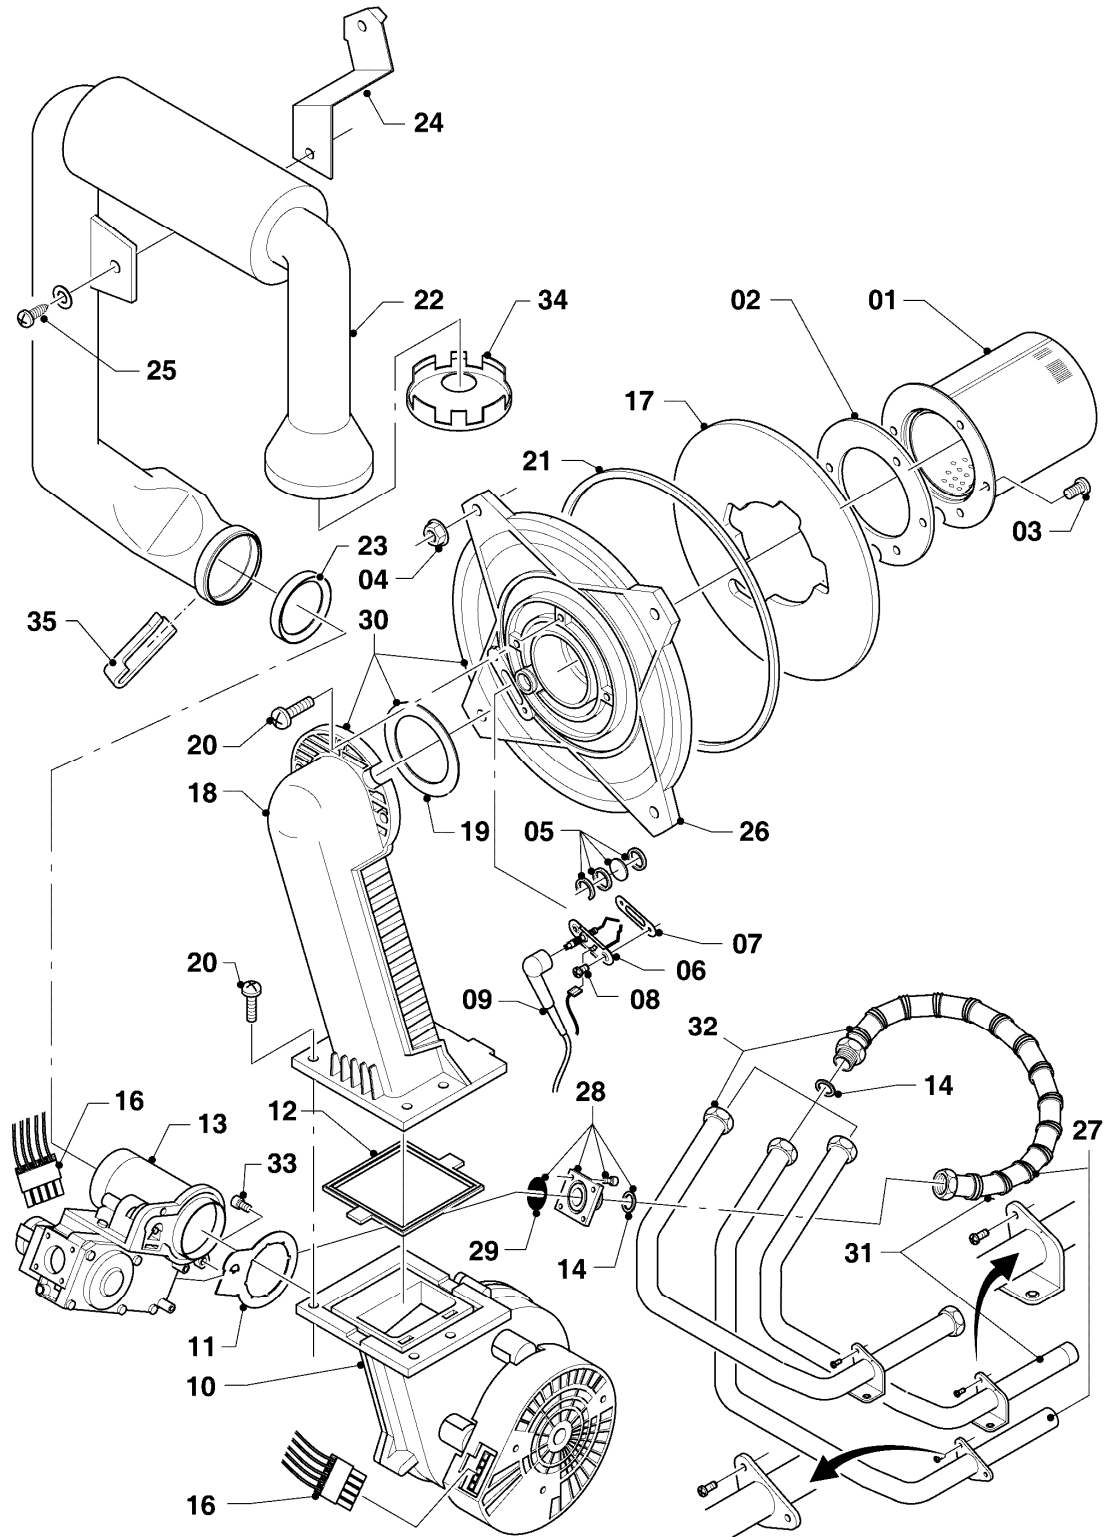

Gas-Wandheizgerät ecoTEC VCW Brennwert

VCW 196/3-5 A R3

04 - Brenner

02-04-038.07

-> zum Ersatzteilkauf bei www.loebbeshop.de <-

Gas-Wandheizgerät ecoTEC VCW Brennwert

VCW 196/3-5 A R3

04 - Brenner

Pos.	Teilenummer	Beschreibung	Hinweis, Bemerkung
01	049324	Brenner	mit Pos. 02, 03
02	981103	Dichtung Brenner	
03	105900	Linsenschraube (10 St.)	
04	0020026537	Mutter (5 St.)	
05	161245	Schauglas	
06	090709	Elektrode (Zündung)	mit Pos. 07, 08
07	981330	Dichtung, Zündelektrode	
08	118883	Flachkopfschraube ISO 7045	
09	193590	Zündkabel	
09	0020075412	Stecker (Zündung)	nicht dargestellt
10	193593	Gebälse	mit Pos. 11, 12
11	981104	Dichtung	
12	193594	Dichtung	
13	0020038562	Gasarmatur	mit Pos. 11, 14, 29
14	981142	Rechteckdichtring (10 St.)	
16	193586	Kabelbaum	
17	193595	Isolierplatte	
18	-	-	nicht einzeln lieferbar, siehe Pos. 30
19	0020107727	Dichtung	
20	193597	Schraube (10 St.)	
21	0020025929	Dichtungssatz (Brennerflansch)	mit Pos. 07
22	0020041163	Frischluftrrohr	mit Pos. 23
23	981111	Dichtung	
24	103405	Halter	
25	235756	Blechschrabe (ST 4,8x19)	
26	-	-	nicht einzeln lieferbar, siehe Pos. 30
27	-	-	Position entfällt für diese Geräte
28	0020010868	Adapter (Gasarmatur)	
29	982319	O-Ring 'D'	
30	0020010867	Flansch, mit Krümmer	mit Pos. 02, 03, 04, 05, 07, 08, 12, 14, 17, 19, 20, 21
31	-	-	Position entfällt für diese Geräte
32	0020046862	Rohr	mit Pos. 28
33	509685	Schraube (10 St.)	
34	-	-	Position entfällt für diese Geräte

-> zum Ersatzteilkauf bei www.loebbeshop.de <-