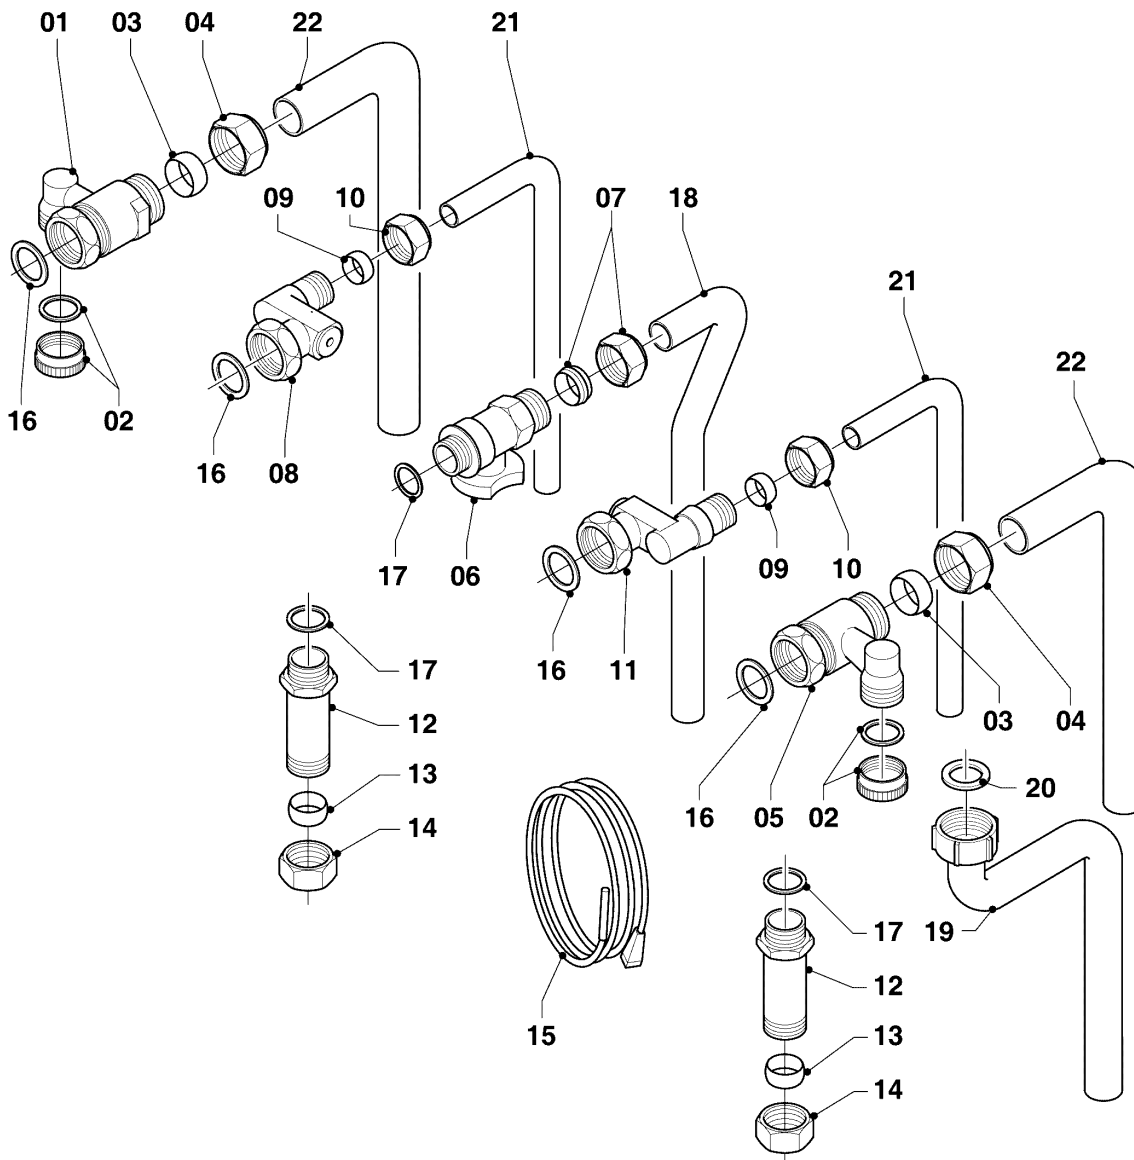

Gas-Wandheizgerät ecoTEC VCW Brennwert

VCW 206/5-5 R2

08c - Anschlusszubehör

02-08-156.02

-> zum Ersatzteilkauf bei www.loebbeshop.de <-

Gas-Wandheizgerät ecoTEC VCW Brennwert

VCW 206/5-5 R2

08c - Anschlusszubehör

Pos.	Teilenummer	Beschreibung	Hinweis, Bemerkung
01	0020057190	Ventil, li	mit Pos. 02-04,16
02	0020057200	Kappe, Wartungshahn	
03	980603	Dichtung	
04	111246	Mutter	
05	0020057191	Ventil, re	mit Pos. 02-04,16
06	0020057192	Gasventil	mit Pos. 07,17
06	0020100813	Griff, Gasventil	
07	0020057201	Mutter, Gasventil	
08	0020057193	Anschluss, WW	mit Pos. 09,10,16
09	980410	Dichtring	
10	111328	Überwurfmutter	
11	0020057194	Ventil, KW	mit Pos. 09,10,16
12	-	-	Position entfällt für diese Geräte
13	-	-	Position entfällt für diese Geräte
14	-	-	Position entfällt für diese Geräte
15	-	-	Position entfällt für diese Geräte
16	981140	Rechteckdichtring, 3/4 (10 St.)	
17	981142	Rechteckdichtring, (10 St.)	
18	0020057202	Rohr, Gas vernickelt	
18	0020100819	Rohr, Gas, unvernickelt	
19	0020010297	Rohr, Ablauf Sicherheitsventil	mit Pos. 20
20	0020010298	Rechteckdichtring, (10 St.)	
21	0020057211	Rohr, BW vernickelt	mit Pos. 09
21	0020100820	Rohr, BW (unvernickelt)	mit Pos. 09
22	0020057203	Rohr, HW vernickelt	mit Pos. 03
22	0020100818	Rohr, HW (unvernickelt)	mit Pos. 03

-> zum Ersatzteilkauf bei www.loebbeshop.de <-