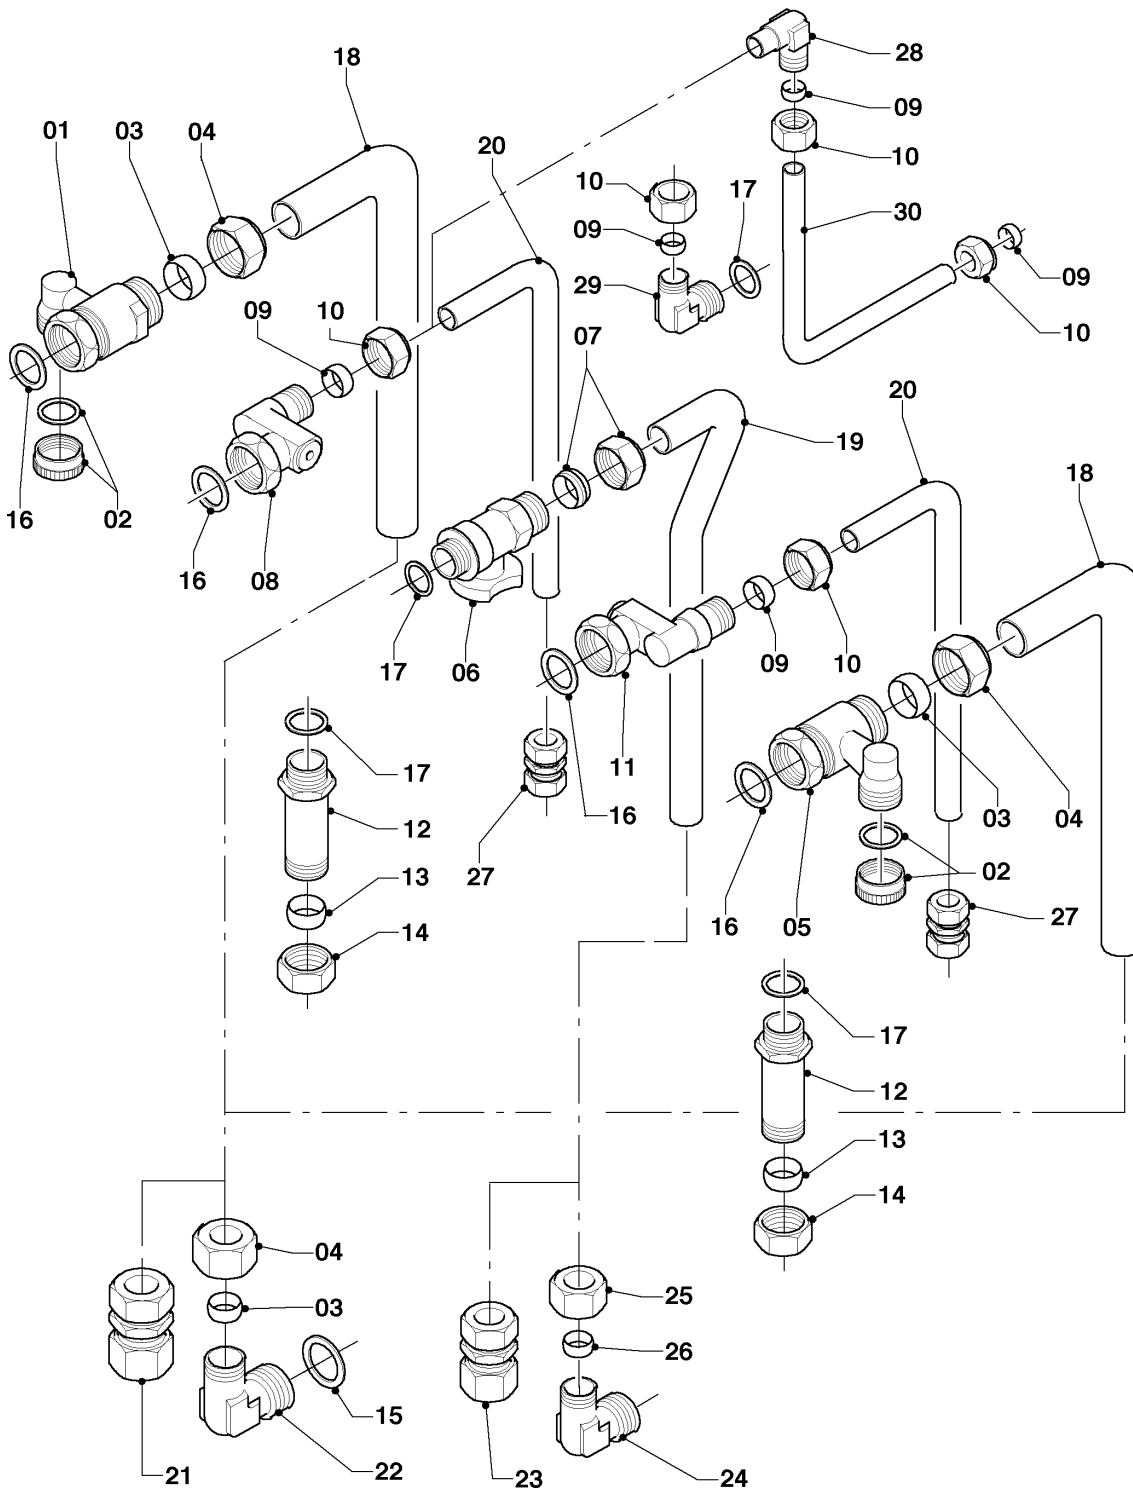

Gas-Wandheizgerät ecoTEC VCW Brennwert

VCW 206/5-5 R2

08e - Austausch ohne Gas- u. Wartungshahn

02 - 08 - 158

-> zum Ersatzteilkauf bei www.loebbeshop.de <-

Gas-Wandheizgerät ecoTEC VCW Brennwert

VCW 206/5-5 R2

08e - Austausch ohne Gas- u. Wartungshahn

Pos.	Teilenummer	Beschreibung	Hinweis, Bemerkung
01	0020057190	Ventil, li	mit Pos. 02-04,16
02	0020057200	Kappe, Wartungshahn	
03	980603	Dichtung	
04	111246	Mutter	
05	0020057191	Ventil, re	mit Pos. 02-04,16
06	0020057192	Gasventil	mit Pos. 07,17
06	0020100813	Griff, Gasventil	
07	0020057201	Mutter, Gasventil	
08	0020057193	Anschluss, WW	mit Pos. 09,10,16
09	980410	Dichtring	
10	111328	Überwurfmutter	
11	0020057194	Ventil, KW	mit Pos. 09,10,16
12	-	-	Position entfällt für diese Geräte
13	-	-	Position entfällt für diese Geräte
14	-	-	Position entfällt für diese Geräte
15	0020107800	Rechteckdichtring, (10 St.)	
16	981140	Rechteckdichtring, 3/4 (10 St.)	
17	981142	Rechteckdichtring, (10 St.)	
18	0020057203	Rohr, HW vernickelt	mit Pos. 03
18	0020100818	Rohr, HW (unvernickelt)	mit Pos. 03
19	0020057202	Rohr, Gas vernickelt	mit Pos. 07
19	0020100819	Rohr, Gas, unvernickelt	
20	0020057211	Rohr, BW vernickelt	mit Pos. 09
20	0020100820	Rohr, BW (unvernickelt)	mit Pos. 09
21	0020057206	Verschraubung, Quetsch 22xG3/4	
22	0020057205	Verschraubung, Winkel HV-HR	mit Pos. 03,04,15
23	0020057207	Verschraubung, Quetsch 15xR1/2	
24	0020057204	Verschraubung, Winkel Gas	mit Pos. 25,26
25	-	-	nicht einzeln lieferbar
26	-	-	nicht einzeln lieferbar
27	0020057210	Verschraubung, Quetsch	

-> zum Ersatzteilkauf bei www.loebbeshop.de <-