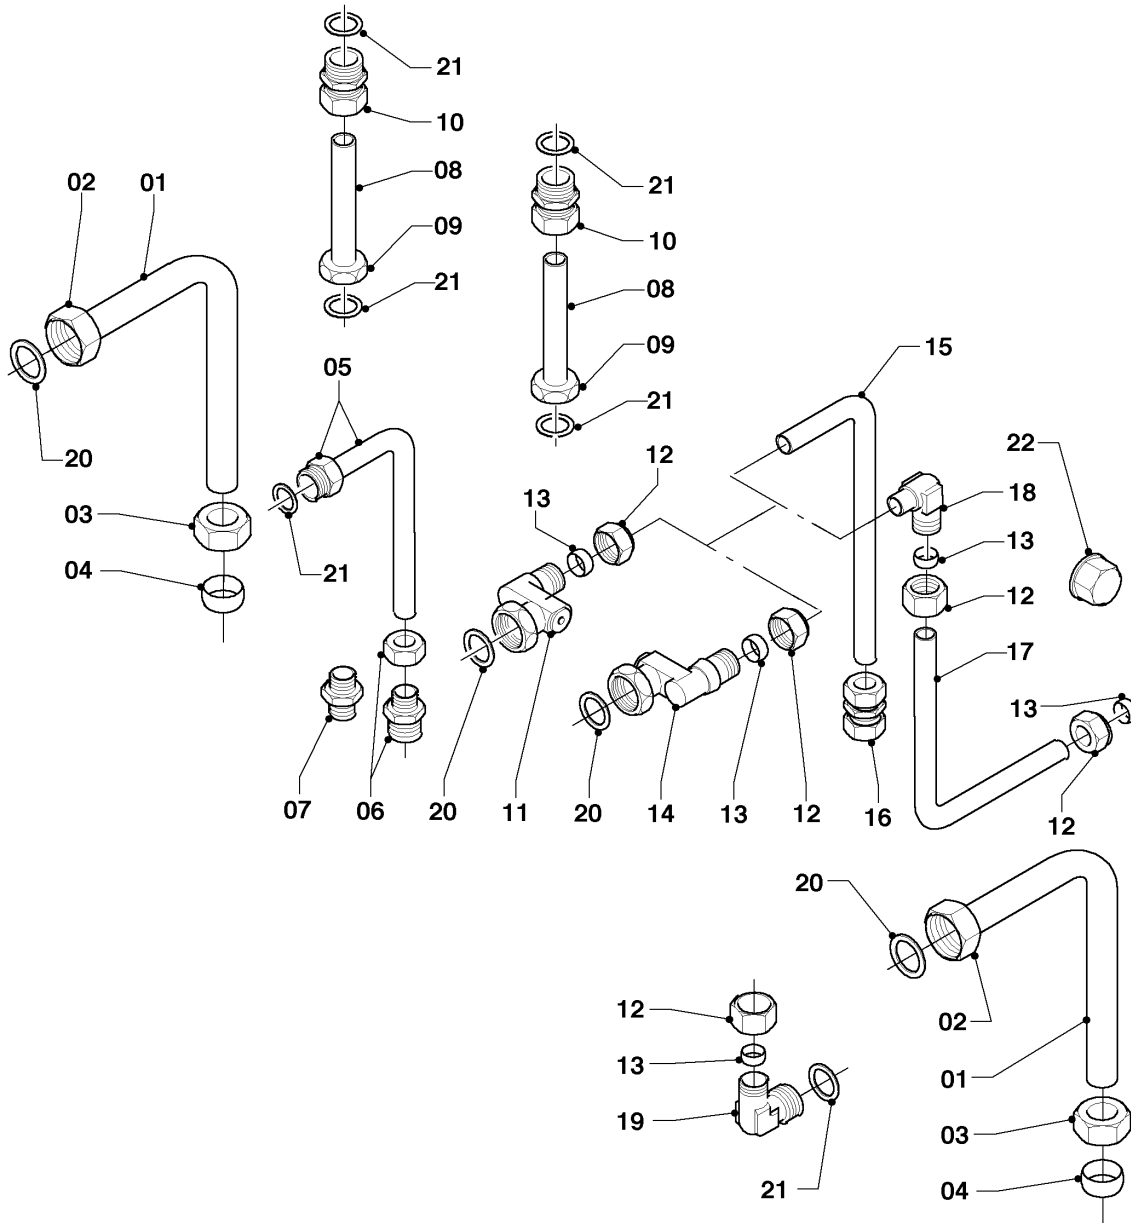

Gas-Wandheizgerät ecoTEC VCW Brennwert

VCW 206/5-5 R2

08d - Austausch mit Gas- u. Wartungshahn

02 - 08 - 157

-> zum Ersatzteilkauf bei www.loebbeshop.de <-

Gas-Wandheizgerät ecoTEC VCW Brennwert

VCW 206/5-5 R2

08d - Austausch mit Gas- u. Wartungshahn

Pos.	Teilenummer	Beschreibung	Hinweis, Bemerkung
01	0020057197	Rohr, HW vernickelt	mit Pos. 02,20
02	0020204560	Mutter	
03	080177	Mutter	
04	080184	Schneidring	
05	0020057198	Rohr, Gas vernickelt	mit Pos. 21
06	083408	Quetschverschraubung, R 1/2	
07	0020057195	Anschluss, Gas R 3/4 x G1/2	
08	-	-	Position entfällt für diese Geräte
09	-	-	Position entfällt für diese Geräte
10	-	-	Position entfällt für diese Geräte
11	0020057193	Anschluss, WW	mit Pos. 12,13,20
12	111328	Überwurfmutter	
13	980410	Dichtring	
14	0020057194	Ventil, KW	mit Pos. 12,13,20
15	0020057211	Rohr, BW vernickelt	mit Pos. 13
15	0020100820	Rohr, BW (unvernickelt)	mit Pos. 13
16	0020057210	Verschraubung, Quetsch	
17	0020057199	Rohr, BW vernickelt	mit Pos. 13
18	0020057208	Verschraubung, Winkel BW d:15	mit Pos. 12,13
19	0020057209	Verschraubung, Winkel BW R1/2xd:15	mit Pos. 12,13,21
20	981140	Rechteckdichtring, 3/4 (10 St.)	
21	981142	Rechteckdichtring, (10 St.)	
22	0020057196	Kappe, 1/2	

-> zum Ersatzteilkauf bei www.loebbeshop.de <-