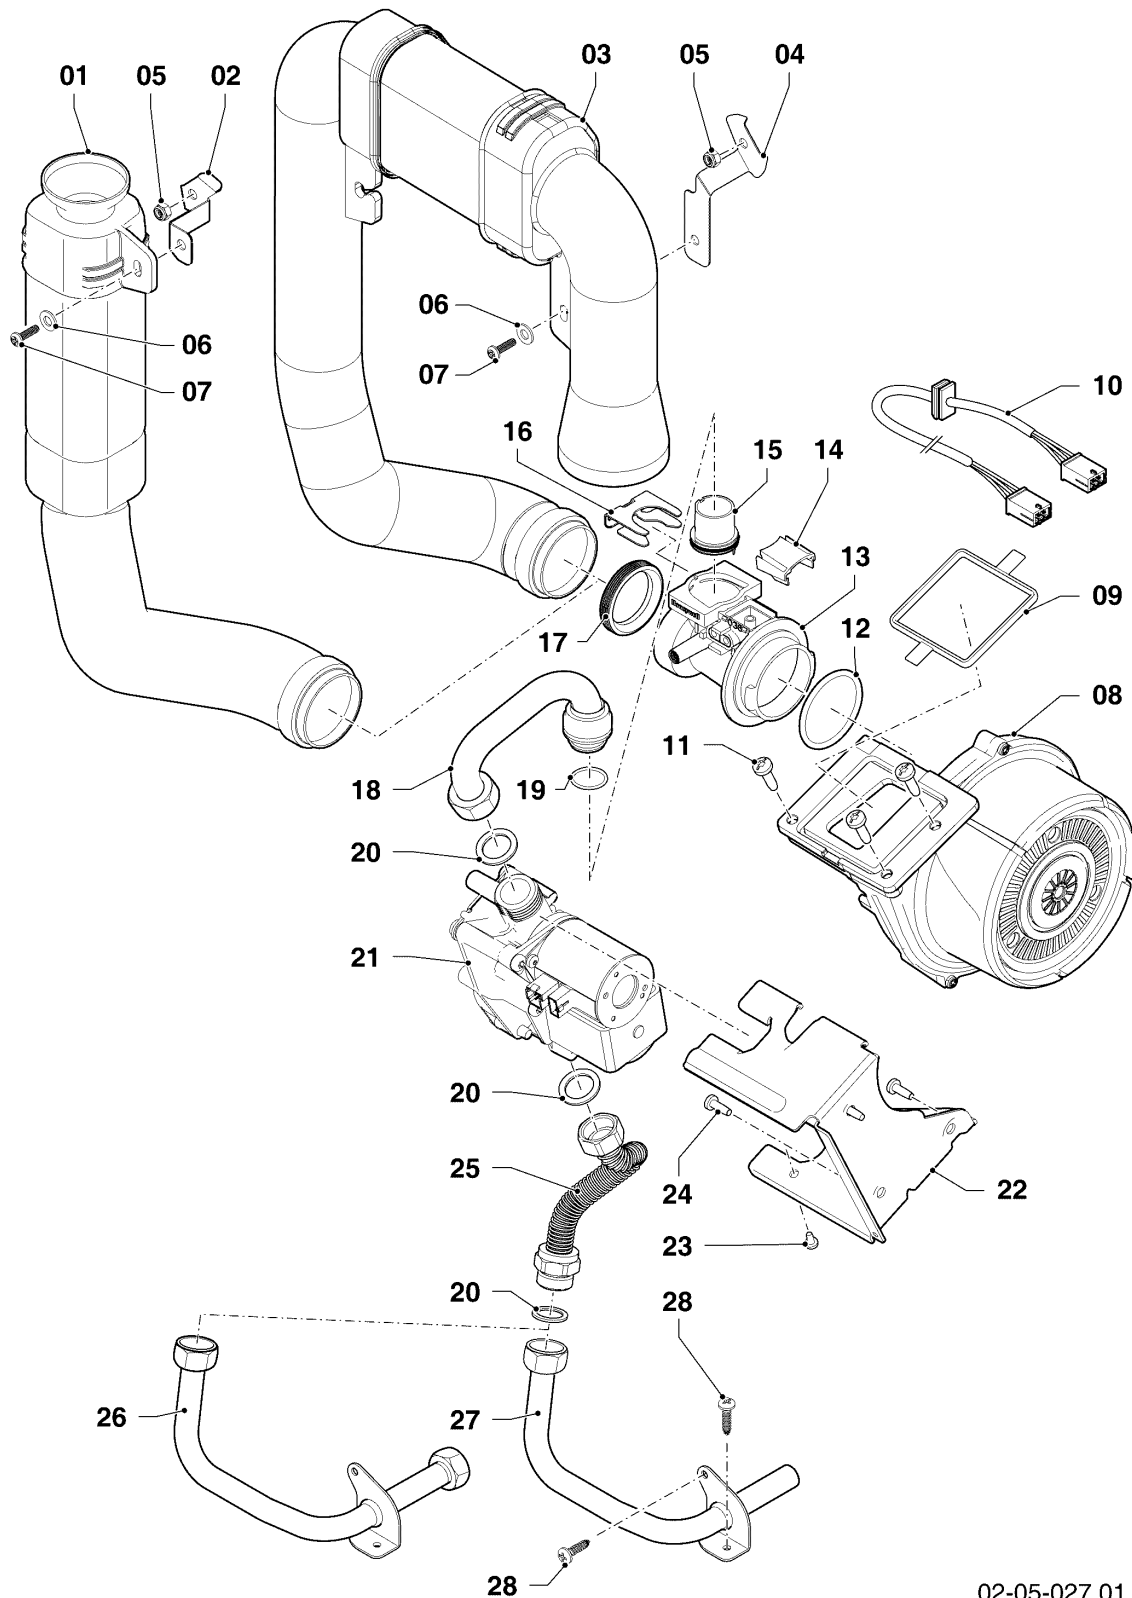

Gas-Wandheizgerät ecoTEC VCW Brennwert

VCW 206/5-5 R2

05 - Gasweg

02-05-027.01

-> zum Ersatzteilkauf bei www.loebbeshop.de <-

Gas-Wandheizgerät ecoTEC VCW Brennwert

VCW 206/5-5 R2

05 - Gasweg

Pos.	Teilenummer	Beschreibung	Hinweis, Bemerkung
00	0020118055	Umstellsatz, auf HH-H und HH-L	alle Gerätetypen, auf Erdgas HH-H und HH-L gemäß Hamburger Förderprogramm, nicht dargestellt
00	0020160885	Umstellsatz, auf H	VCW 206/5-5 R2, auf Erdgas E (H), nicht dargestellt
00	0020118050	Umstellsatz, auf L(LL)	VCW 206/5-5 R2, auf Erdgas LL (L), nicht dargestellt
00	0020160887	Umstellsatz, auf P	VCW 206/5-5 R2, auf Flüssiggas P (PB), nicht dargestellt
01	0020135147	Frischluftrrohr	VCW 206/5-5 R2
02	0020135150	Halter, Frischluftrrohr	VCW 206/5-5 R2
03	-	-	VCW 206/5-5 R2, nicht für diese Geräte
04	-	-	VCW 206/5-5 R2, nicht für diese Geräte
05	0020026537	Mutter, (5 St.)	
06	0020135152	Unterlegscheibe, (10 St.)	
07	0020133833	Schraube, (10 St.)	
08	0020135138	Gebälse	mit Pos. 09,11,12,20,23,24
09	193594	Dichtung	
10	-	-	nicht für diese Geräte
11	193597	Schraube, (10 St.)	
12	0020135120	O-Ring, Venturi (5 St.)	
13	0020135122	Venturidüse	VCW 206/5-5 R2, Achtung: Sie müssen die Vordüse (Pos. 15) wiederverwenden! mit Pos. 12,14,19,20
14	0020136647	Kappe, über Venturi-Filter	
15	0020135126	Vordüse + Gaskodierstecker (gelb)	für Erdgas H, mit Pos. 12,19,20
15	0020135127	Vordüse + Gaskodierstecker (blau)	für Erdgas L, mit Pos. 12,19,20
15	0020135128	Vordüse + Gaskodierstecker (grau)	für Flüssiggas P, mit Pos. 12,19,20
15	0020176133	Vordüse + Gaskodierstecker (rot)	nur für Erdgas H nach Anforderung des 'Hamburger Förderprogramm', mit Pos. 12,19,20

-> zum Ersatzteilkauf bei www.loebbeshop.de <-