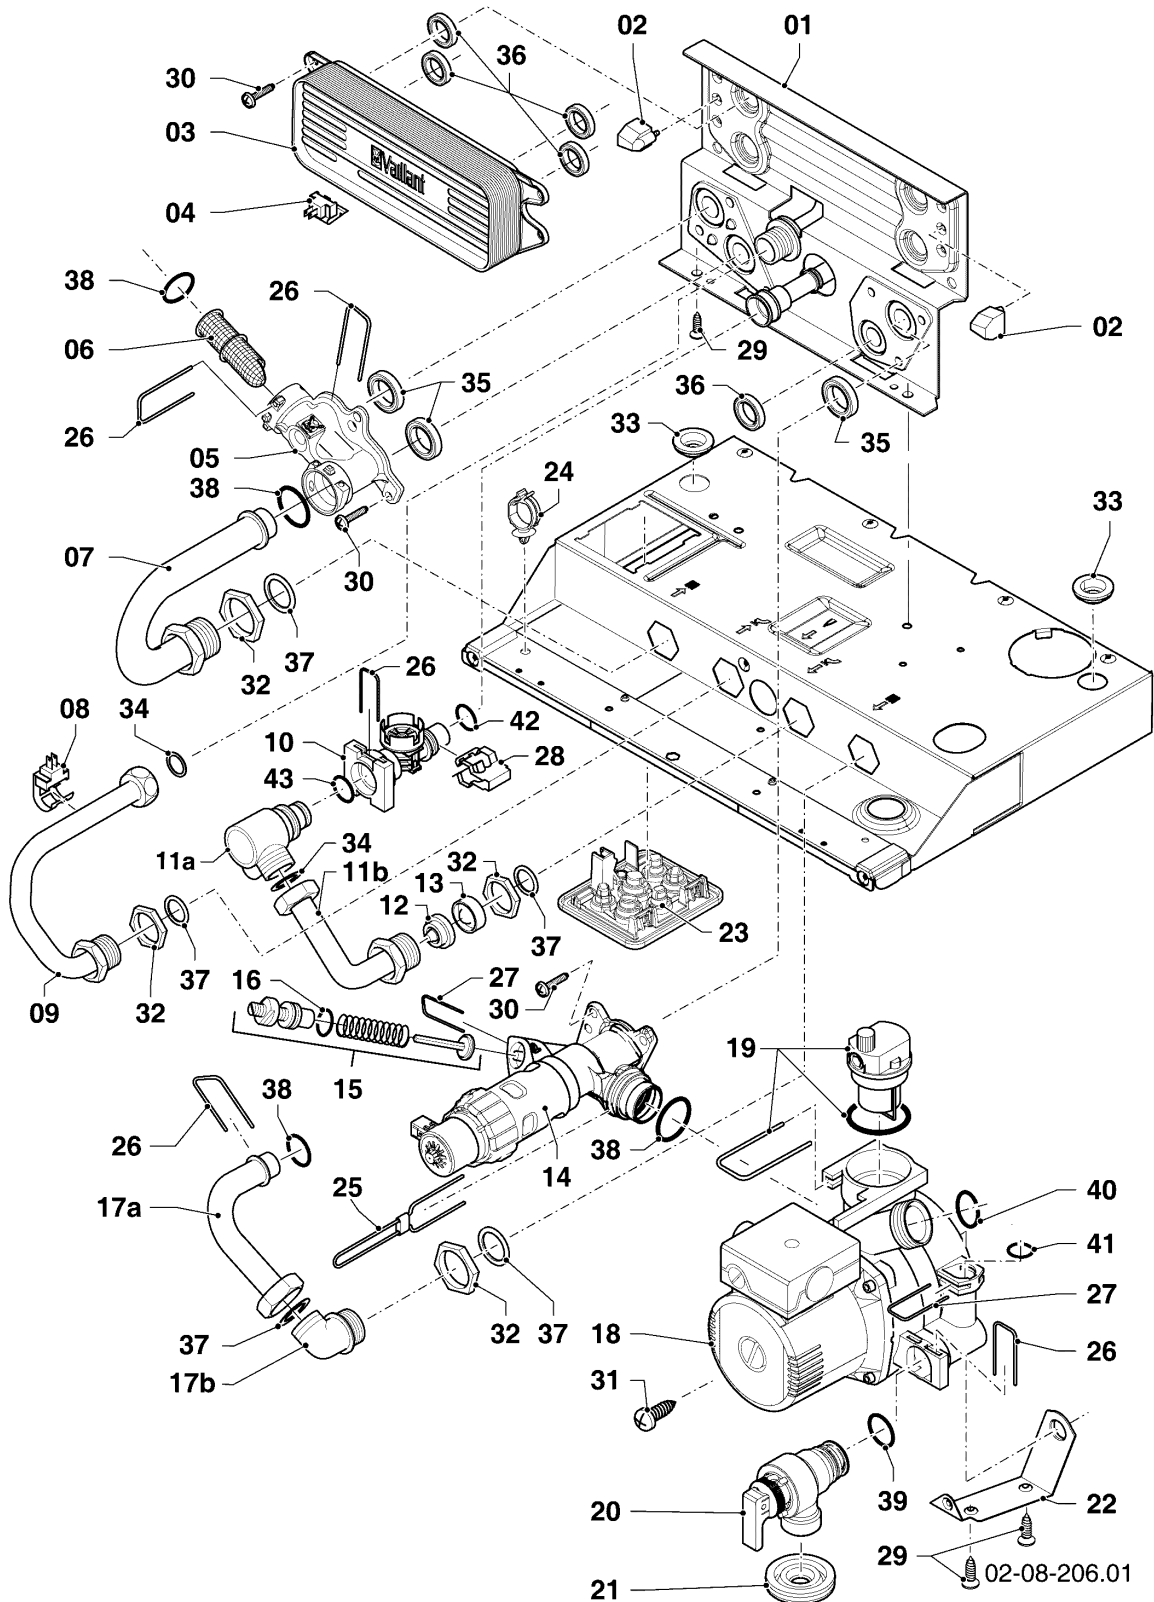

Gas-Wandheizgerät ecoTEC VCW Brennwert

VCW 206/5-5 R2

08a - Hydroblock

-> zum Ersatzteilkauf bei www.loebbeshop.de <-

Gas-Wandheizgerät ecoTEC VCW Brennwert

VCW 206/5-5 R2

08a - Hydroblock

Pos.	Teilenummer	Beschreibung	Hinweis, Bemerkung
01	178965	Hydroplatte	mit Pos. 02,28,29,30,34,35,36,37,38,42,43
02	193536	Führung, (2 St.)	
03	0020038572	Wärmetauscher BW, 19 Platten	mit Pos. 30,36
04	103430	NTC-Fühler	
05	0020140559	Anschluss, Vorlauf, Kunststoff	mit Pos. 06,26,27,30,35,38,41
06	179030	Sieb	mit Pos. 26,38
07	179033	Rohr	mit Pos. 32,37,38
08	103429	NTC-Fühler	
09	179034	Rohr, Warmwasser	mit Pos. 34,37
10	178988	Flügelrad, Aqua-Sensor	mit Pos. 26,28,42,43
11a	179032	Anschlussstück	mit Pos. 34,43
11b	179037	Rohr	mit Pos. 13,34,37
12	012975	Wassermengenbegrenzer 8,1l/min	VCW 206/5-5 R2
12	0020100830	Wassermengenbegrenzer, HT 7,5l/min	VCW 206/5-5 R2, nur für Anlagen mit solarer Nacherwärmung
13	074514	Sieb	
14	0020020015	Vorrangumschaltventil, Kunststoff	mit Pos. 15,26,30,35,36,37,38
15	178980	Bypass	mit Pos. 16,27
16	981165	O-Ring, (10 St.)	
17a	179036	Rohr	mit Pos. 37,38
17b	179035	Anschlussstück, ohne Fülleinrichtung	mit Pos. 37
18	0020176087	Pumpe	mit Pos. 19,20a,22,26,27,30,31,35,36,37,38 ,39,40,41
19	104521	Schnellentlüfter	
20	178985	Sicherheitsventil, 3 bar	mit Pos. 26,39
21	0020039723	Dichtung	
22	178984	Halter	mit Pos. 29,31
23	0020144603	Kabeldurchführung	
24	0020144599	Clip, (5 St.)	
25	178981	Klammer	

-> zum Ersatzteilkauf bei www.loebbeshop.de <-