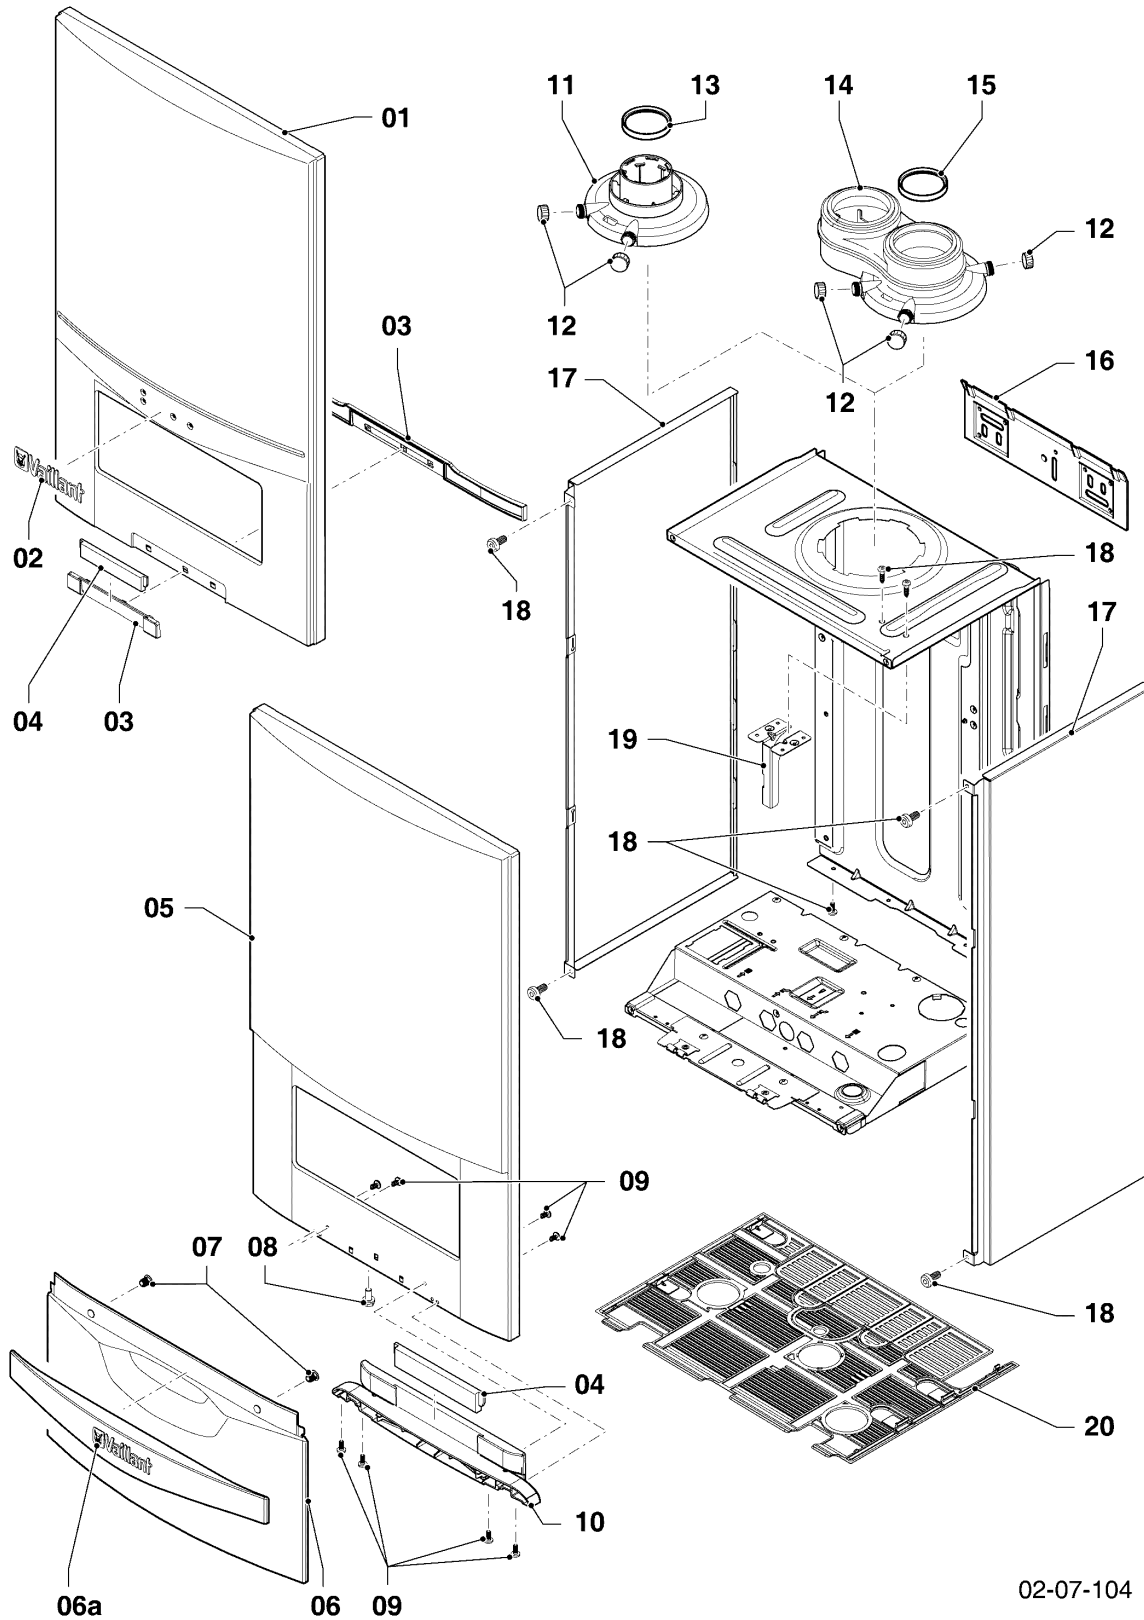

Gas-Wandheizgerät ecoTEC VCW Brennwert

VCW 206/5-5 R2

07 - Verkleidungsteile

02-07-104

-> zum Ersatzteilkauf bei www.loebbeshop.de <-

Gas-Wandheizgerät ecoTEC VCW Brennwert

VCW 206/5-5 R2

07 - Verkleidungsteile

Pos.	Teilenummer	Beschreibung	Hinweis, Bemerkung
01	-	-	nicht für diese Geräte
02	-	-	nicht für diese Geräte
03	-	-	nicht für diese Geräte
04	0020141349	Schild, Produktbezeichnung	
05	0020144590	Verkleidung, Front (plus)	mit Pos. 06,06a,07,08,09,10
06	0020144594	Deckel	mit Pos. 06a,07,09,10
06a	0020144609	Griff	mit Pos. 07
07	0020068136	Magnet, (2 St.)	
08	105839	Sechskantschraube, (10 St.)	
09	193538	Schraube, (10 St.)	
10	0020144595	Scharnier	mit Pos. 09
11	0020144596	Adapter, 60/100	mit Pos. 12,13
12	147392	Kappe, (5 St.)	
13	981233	Dichtung, Lippendichtring EPDM (DN 60)	
14	-	-	nicht für diese Geräte
15	-	-	nicht für diese Geräte
16	180987	Halter	
16	0020130588	Befestigungssatz, Schrauben + Dübel	nicht dargestellt
17	0020144593	Verkleidung, Seitenteil	mit Pos. 18
18	0020136643	Schraube, (10 St.)	
19	0020144598	Halter, ADG	mit Pos. 18
20	0020046864	Deckel	

-> zum Ersatzteilkauf bei www.loebbeshop.de <-