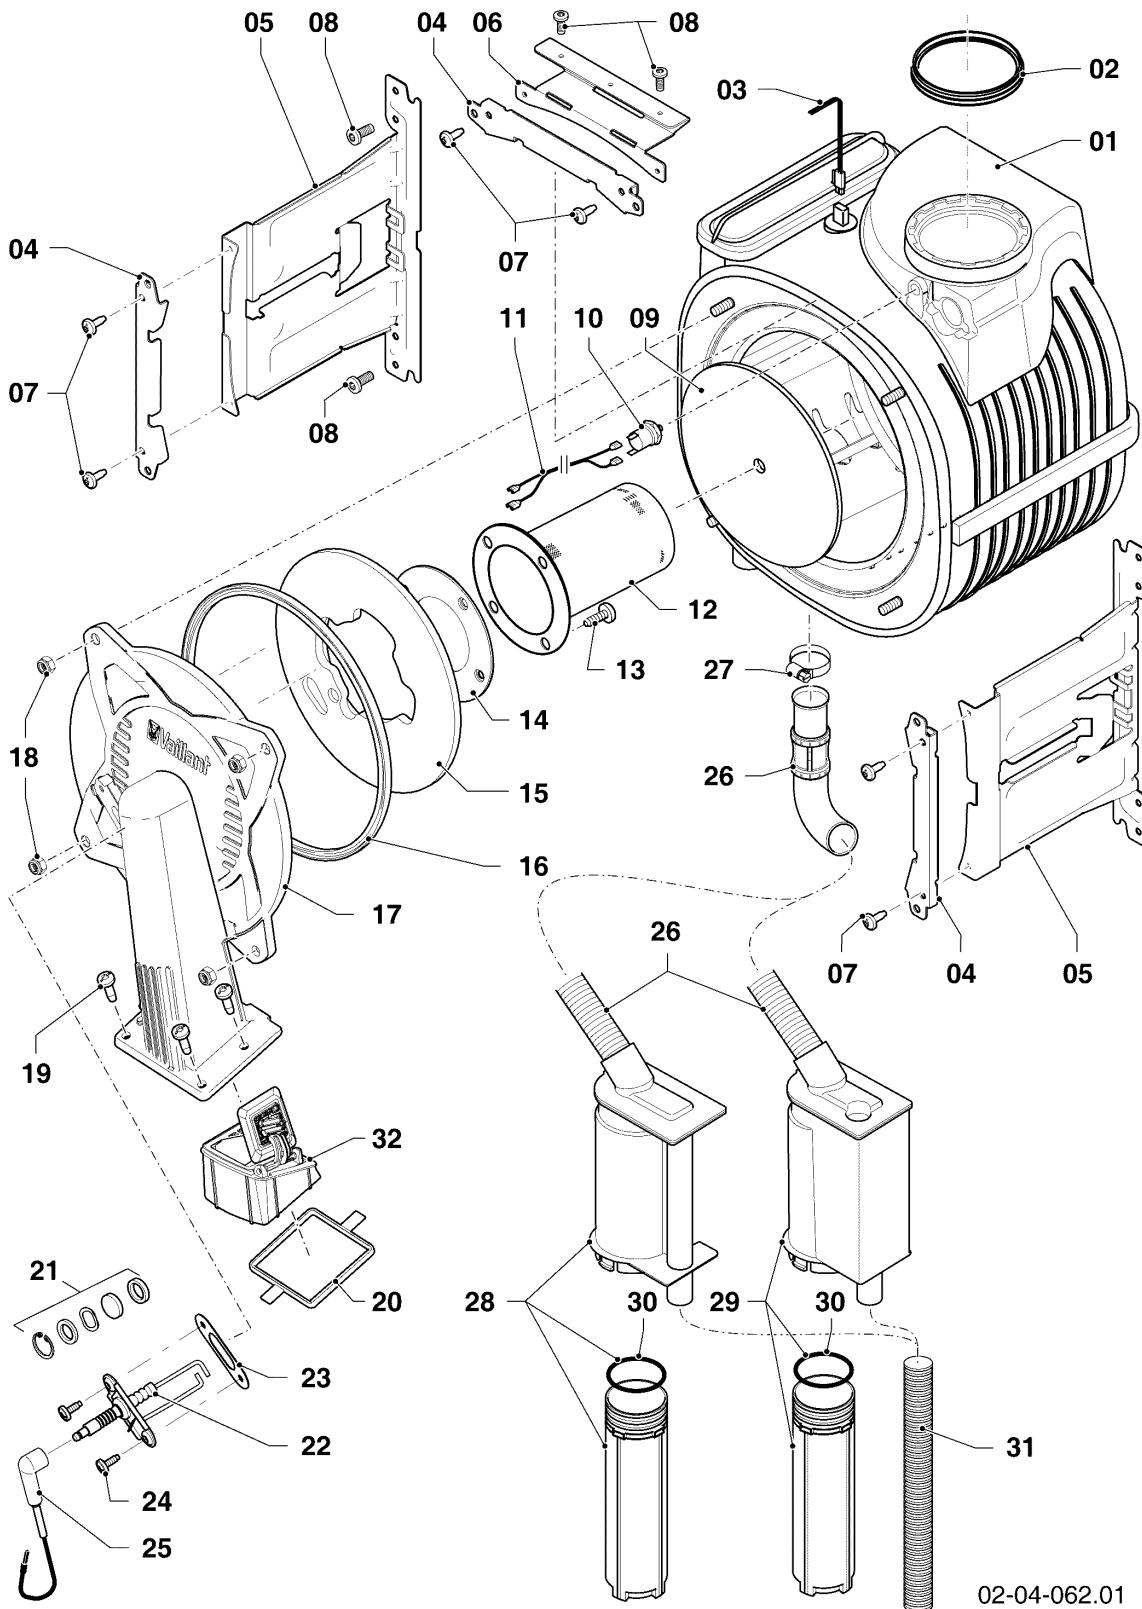

Gas-Wandheizgerät ecoTEC VCW Brennwert

VCW 206/5-5 R2

04 - Brenner, Wärmetauscher

02-04-062.01

-> zum Ersatzteilkauf bei www.loebbeshop.de <-

Gas-Wandheizgerät ecoTEC VCW Brennwert

VCW 206/5-5 R2

04 - Brenner, Wärmetauscher

Pos.	Teilenummer	Beschreibung	Hinweis, Bemerkung
01	0020135129	Wärmetauscher HW	VCW 206/5-5 R2, mit Pos. 03,09,16,18,27
02	981227	Dichtung, EPDM (DN 80)	
03	0020135107	Kabel	VCW 206/5-5 R2
04	0020135117	Klammer, Halter PWT	mit Pos. 07
05	0020135112	Halter, PWT	VCW 206/5-5 R2, mit Pos. 07,08
06	-	-	nicht für diese Geräte
07	0020133828	Schraube, (10 St.)	
08	0020136643	Schraube, (10 St.)	
09	0020143489	Isolierung, 16 mm mit Clips	
10	-	-	nicht für diese Geräte
11	-	-	nicht für diese Geräte
12	0020223029	Brenner	VCW 206/5-5 R2, mit Pos. 13,14
13	105900	Linsenschraube, (10 St.)	
14	981103	Dichtung, Brenner	
15	193595	Isolierplatte	mit Pos. 13,14
16	0020025929	Dichtungssatz, Brennerflansch	mit Pos. 18
17	0020135118	Flansch	mit Pos. 13,14,16,18,19,20,21,23,24
18	0020026537	Mutter, (5 St.)	
19	193597	Schraube, (10 St.)	
20	193594	Dichtung	
21	161245	Schauglas	
22	0020133816	Elektrode, Zündung und Überwachung	mit Pos. 23,24
23	981330	Dichtung, Zündelektrode	
24	118937	Flachkopfschraube, M 5x12	
25	0020135119	Kabel, Zündung	
25	0020075412	Stecker, Zündung	
26	-	-	nicht als Ersatzteil lieferbar, siehe Pos. 28
27	0020135121	Schelle	
28	0020184119	Siphon	mit Pos. 26,27
29	-	-	nicht für diese Geräte

-> zum Ersatzteilkauf bei www.loebbeshop.de <-