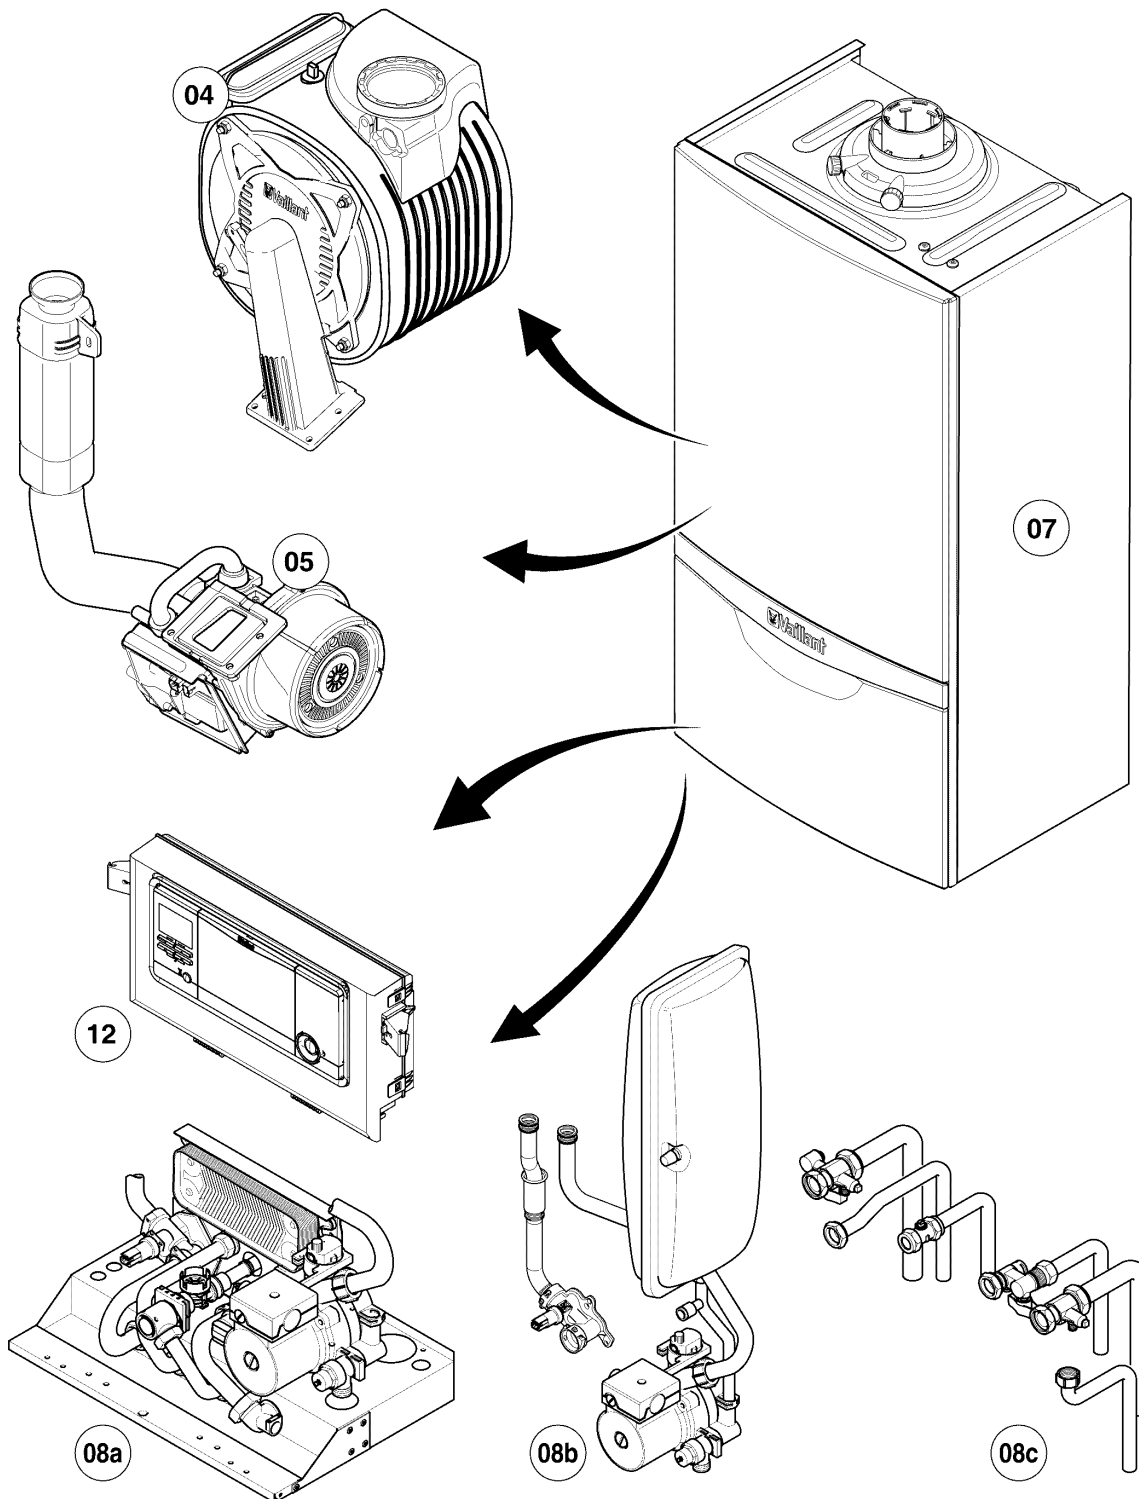

Gas-Wandheizgerät ecoTEC VCW Brennwert

VCW 206/5-5 R2

Baugruppenübersicht

02-00-111

-> zum Ersatzteilkauf bei www.loebbeshop.de <-

Gas-Wandheizgerät ecoTEC VCW Brennwert

VCW 206/5-5 R2

Baugruppenübersicht

VCW 206/5-5 R2

04 - Brenner, Wärmetauscher

Pos.	Teilenummer	Beschreibung	Hinweis, Bemerkung
01	0020135129	Wärmetauscher HW	VCW 206/5-5 R2, mit Pos. 03,09,16,18,27
02	981227	Dichtung, EPDM (DN 80)	
03	0020135107	Kabel	VCW 206/5-5 R2
04	0020135117	Klammer, Halter PWT	mit Pos. 07
05	0020135112	Halter, PWT	VCW 206/5-5 R2, mit Pos. 07,08
06	-	-	nicht für diese Geräte
07	0020133828	Schraube, (10 St.)	
08	0020136643	Schraube, (10 St.)	
09	0020143489	Isolierung, 16 mm mit Clips	
10	-	-	nicht für diese Geräte
11	-	-	nicht für diese Geräte
12	0020223029	Brenner	VCW 206/5-5 R2, mit Pos. 13,14
13	105900	Linsenschraube, (10 St.)	
14	981103	Dichtung, Brenner	
15	193595	Isolierplatte	mit Pos. 13,14
16	0020025929	Dichtungssatz, Brennerflansch	mit Pos. 18
17	0020135118	Flansch	mit Pos. 13,14,16,18,19,20,21,23,24
18	0020026537	Mutter, (5 St.)	
19	193597	Schraube, (10 St.)	
20	193594	Dichtung	
21	161245	Schauglas	
22	0020133816	Elektrode, Zündung und Überwachung	mit Pos. 23,24
23	981330	Dichtung, Zündelektrode	
24	118937	Flachkopfschraube, M 5x12	
25	0020135119	Kabel, Zündung	
25	0020075412	Stecker, Zündung	
26	-	-	nicht als Ersatzteil lieferbar, siehe Pos. 28
27	0020135121	Schelle	
28	0020184119	Siphon	mit Pos. 26,27
29	-	-	nicht für diese Geräte