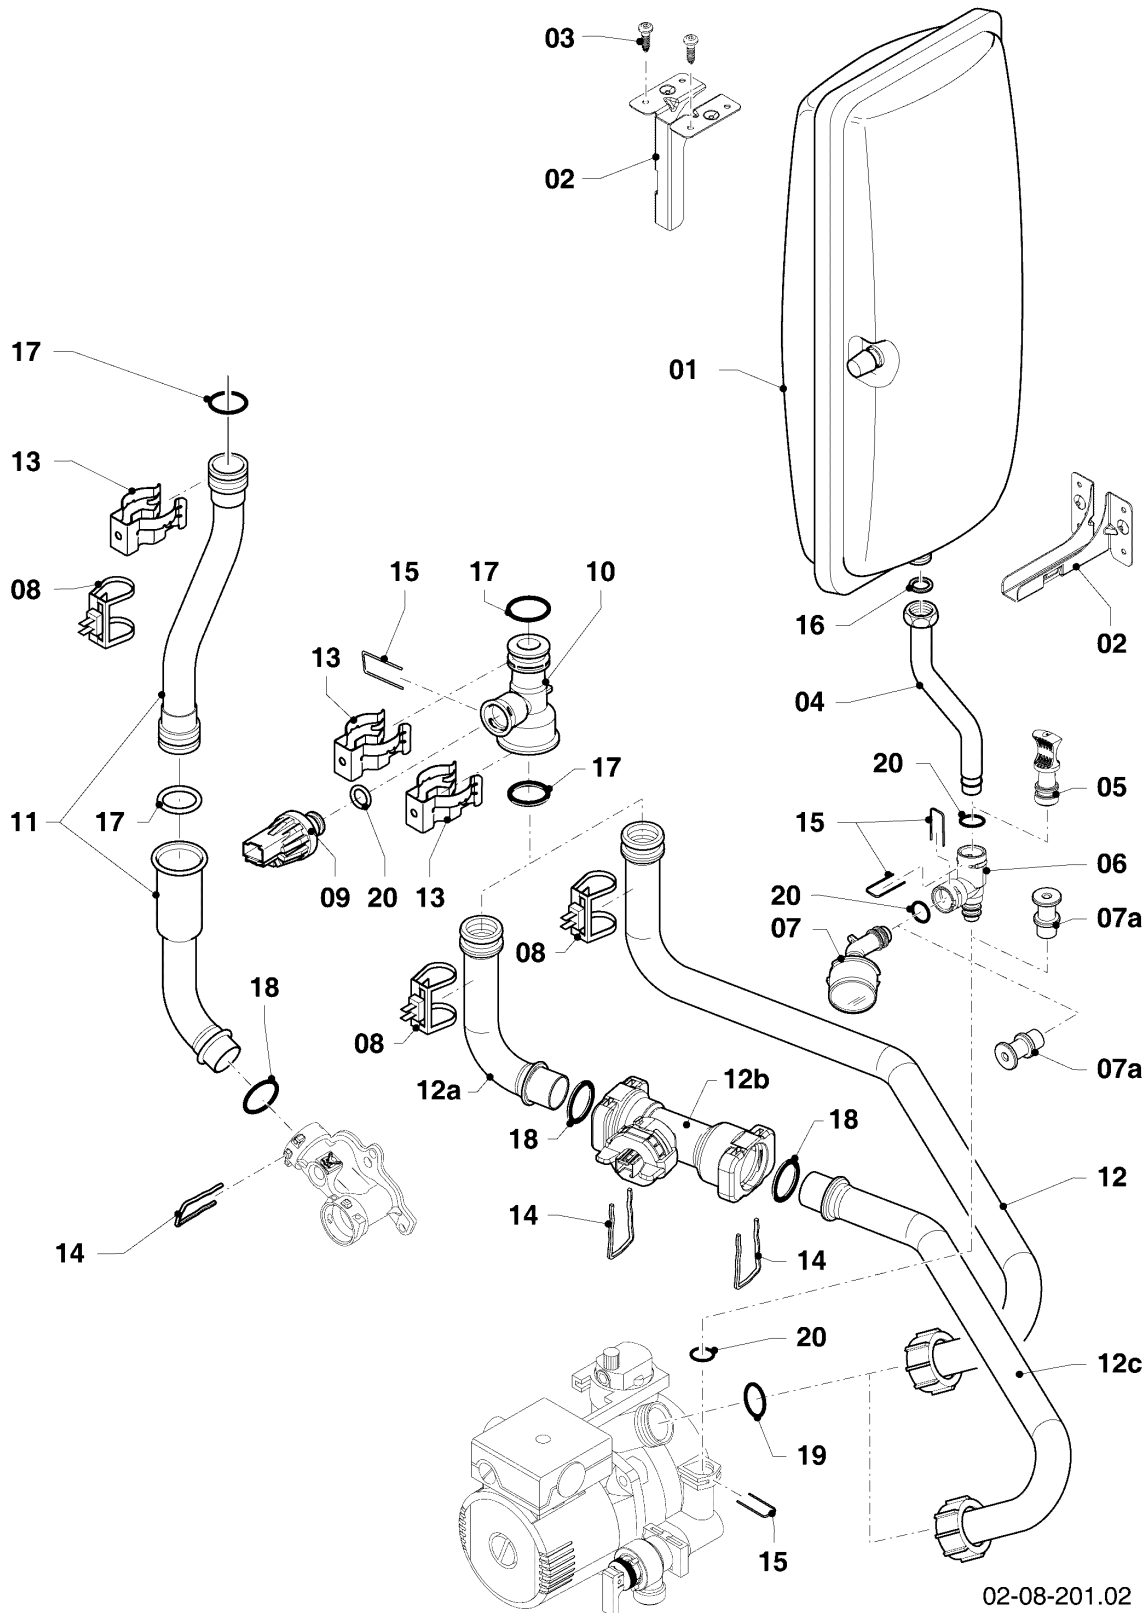

Gas-Wandheizgerät ecoTEC VCW Brennwert

VCW 206/5-5 R2

08b - Rohre und ADG

02-08-201.02

-> zum Ersatzteilkauf bei www.loebbeshop.de <-

Gas-Wandheizgerät ecoTEC VCW Brennwert

VCW 206/5-5 R2

08b - Rohre und ADG

Pos.	Teilenummer	Beschreibung	Hinweis, Bemerkung
01	181051	Ausdehnungsgefäß, 10 L	
02	0020144598	Halter, ADG	mit Pos. 03
03	0020136643	Schraube, (10 St.)	
04	0020144605	Rohr, ADG	mit Pos. 15,16,20
05	-	-	nicht für diese Geräte
06	0020144608	Adapter	mit Pos. 15,20
07	0020144606	Manometer	mit Pos. 15,20
07a	-	-	nicht für diese Geräte
08	193592	Fühler (NTC, 19mm)	
09	0020059717	Fühler, Wasserdrucksensor	mit Pos. 15,20
10	0020087657	Adapter	mit Pos. 15,17,20
11	0020068956	Rohr, Teleskop	mit Pos. 17,18
12	-	-	nicht für diese Geräte
12a	0020178129	Rohr	mit Pos. 13,14,17,18
12b	0020045923	Sensor (Vortex, DN15)	mit Pos. 18
12c	0020178130	Rohr	mit Pos. 14,18,19
13	103417	Klammer, (10 St.)	
14	178992	Klammer, (10 St.)	
15	0020107694	Klammer, (5 St.)	
16	981149	Rechteckdichtring, (10 St.)	
17	103415	O-Ring, (10 St.)	
18	193537	O-Ring, (10 St.)	
19	193539	O-Ring, (10 St.)	
20	178993	O-Ring, (10 St.)	

-> zum Ersatzteilkauf bei www.loebbeshop.de <-