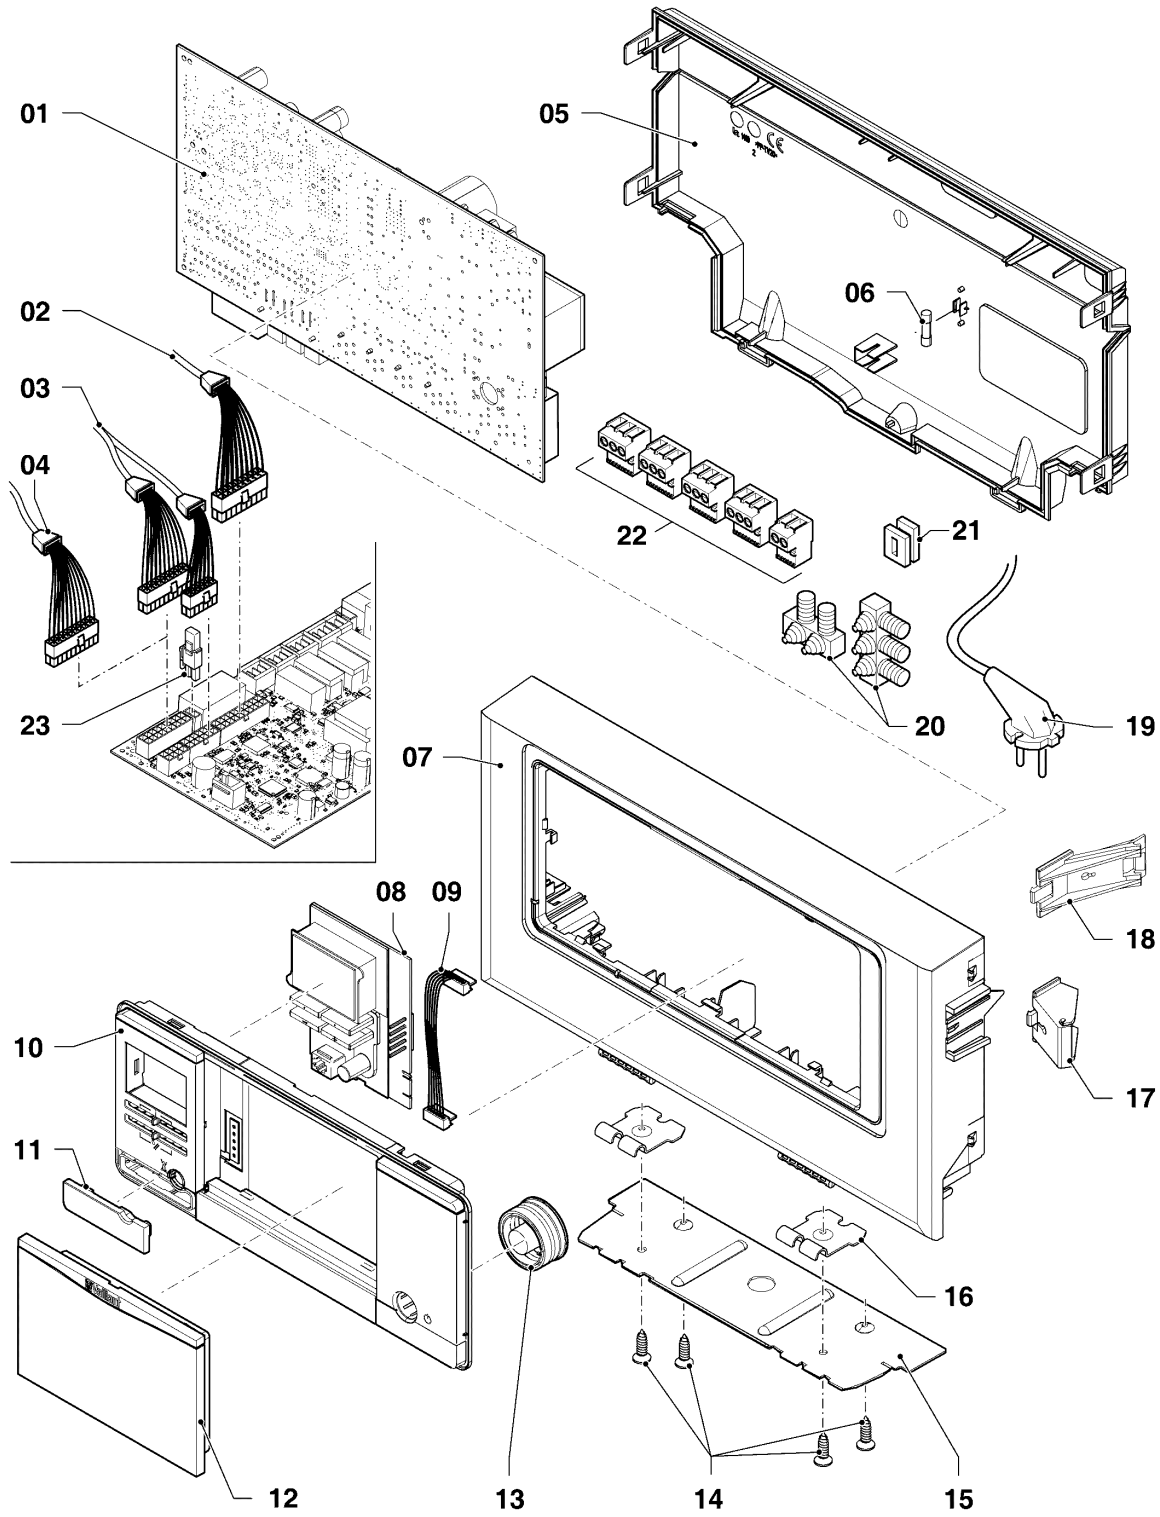

Gas-Wandheizgerät ecoTEC VCW Brennwert

VCW 206/5-5 R2

12 - Schaltkasten

02-12-061.01

-> zum Ersatzteilkauf bei www.loebbeshop.de <-

Gas-Wandheizgerät ecoTEC VCW Brennwert

VCW 206/5-5 R2

12 - Schaltkasten

Pos.	Teilenummer	Beschreibung	Hinweis, Bemerkung
01	0020135165	Leiterplatte	mit Pos. 22
02	0020178147	Kabelbaum	
03	0020135154	Kabelbaum	
04	-	-	nicht für diese Geräte
05	0020136635	Gehäuse, Rückwand (mit Sicherung T2H)	mit Pos. 06
06	0020067507	Sicherung 2,0 A T2H (10 St.)	
07	0020136631	Gehäuse, Vorderteil (plus)	mit Pos. 10,11,12,13
08	0020136628	Display	
09	0020136630	Kabel, Display	
10	-	-	nicht als Ersatzteil lieferbar, siehe Pos. 07
11	0020136640	Deckel, Diagnoseanschluss	
12	0020136633	Deckel, Regler (plus)	
13	0020136642	Knopf, Netzschalter (plus)	
14	0020136643	Schraube, (10 St.)	
15	-	-	nicht für diese Geräte
16	0020144611	Halter, Schaltkasten (2 St.)	mit Pos. 14
17	193583	Abstandhalter, (2 St.)	
18	-	-	nicht für diese Geräte
19	0020135164	Kabel, Netzkabel	
20	078533	Zugentlaster, Set	
21	139438	Stopfen, klein	
22	0020136646	Steckverbinder, ProE (Set)	
23	0020135126	Vordüse + Gaskodierstecker (gelb)	für Erdgas H
23	0020135127	Vordüse + Gaskodierstecker (blau)	für Erdgas L
23	0020135128	Vordüse + Gaskodierstecker (grau)	für Flüssiggas P
23	0020176133	Vordüse + Gaskodierstecker (rot)	nur für Erdgas H nach Anforderung des 'Hamburger Förderprogramm'
23	0020135126	Vordüse + Gaskodierstecker (gelb)	nur für Erdgas L nach Anforderung des 'Hamburger Förderprogramm'

-> zum Ersatzteilkauf bei www.loebbeshop.de <-