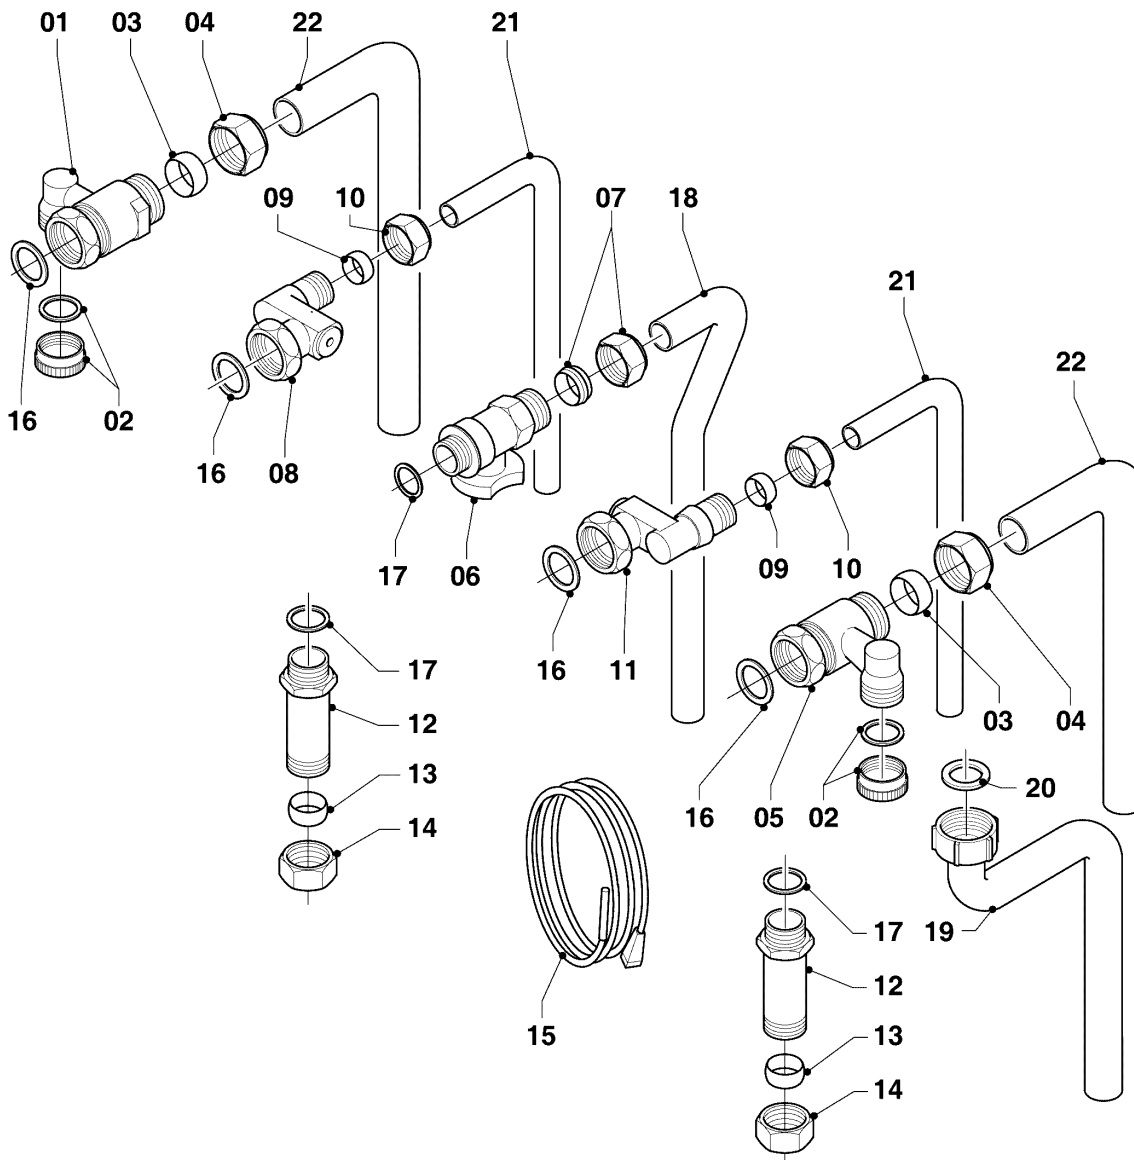

Gas-Wandheizgerät ecoTEC VCW Brennwert

VCW 206/5-5 R5

08c - Anschlusszubehör

02-08-156.02

-> zum Ersatzteilkauf bei www.loebbeshop.de <-

Gas-Wandheizgerät ecoTEC VCW Brennwert

VCW 206/5-5 R5

08c - Anschlusszubehör

Pos.	Teilenummer	Beschreibung	Hinweis, Bemerkung
01	0020057190	Ventil, li	mit Pos. 02-04,16
02	0020057200	Kappe, Wartungshahn	
03	980603	Dichtung	
04	111246	Mutter	
05	0020057191	Ventil, re	mit Pos. 02-04,16
06	0020221620	Gasventil	mit Pos. 07,17
07	0020057201	Mutter, Gasventil	
08	0020057193	Anschluss, WW	mit Pos. 09,10,16
09	980410	Dichtring	
10	111328	Überwurfmutter	
11	0020057194	Ventil, KW	mit Pos. 09,10,16
12	-	-	nicht für diese Geräte
13	-	-	nicht für diese Geräte
14	-	-	nicht für diese Geräte
15	-	-	nicht für diese Geräte
16	981140	Rechteckdichtring, 3/4 (10 St.)	
17	981142	Rechteckdichtring, (10 St.)	
18	0020057202	Rohr, Gas vernickelt	
18	0020100819	Rohr, Gas, unvernickelt	
19	0020010297	Rohr, Ablauf Sicherheitsventil	mit Pos. 20
20	0020010298	Rechteckdichtring, (10 St.)	
21	0020057211	Rohr, BW vernickelt	mit Pos. 09
21	0020100820	Rohr, BW (unvernickelt)	mit Pos. 09
22	0020057203	Rohr, HW vernickelt	mit Pos. 03
22	0020100818	Rohr, HW (unvernickelt)	mit Pos. 03

-> zum Ersatzteilkauf bei www.loebbeshop.de <-