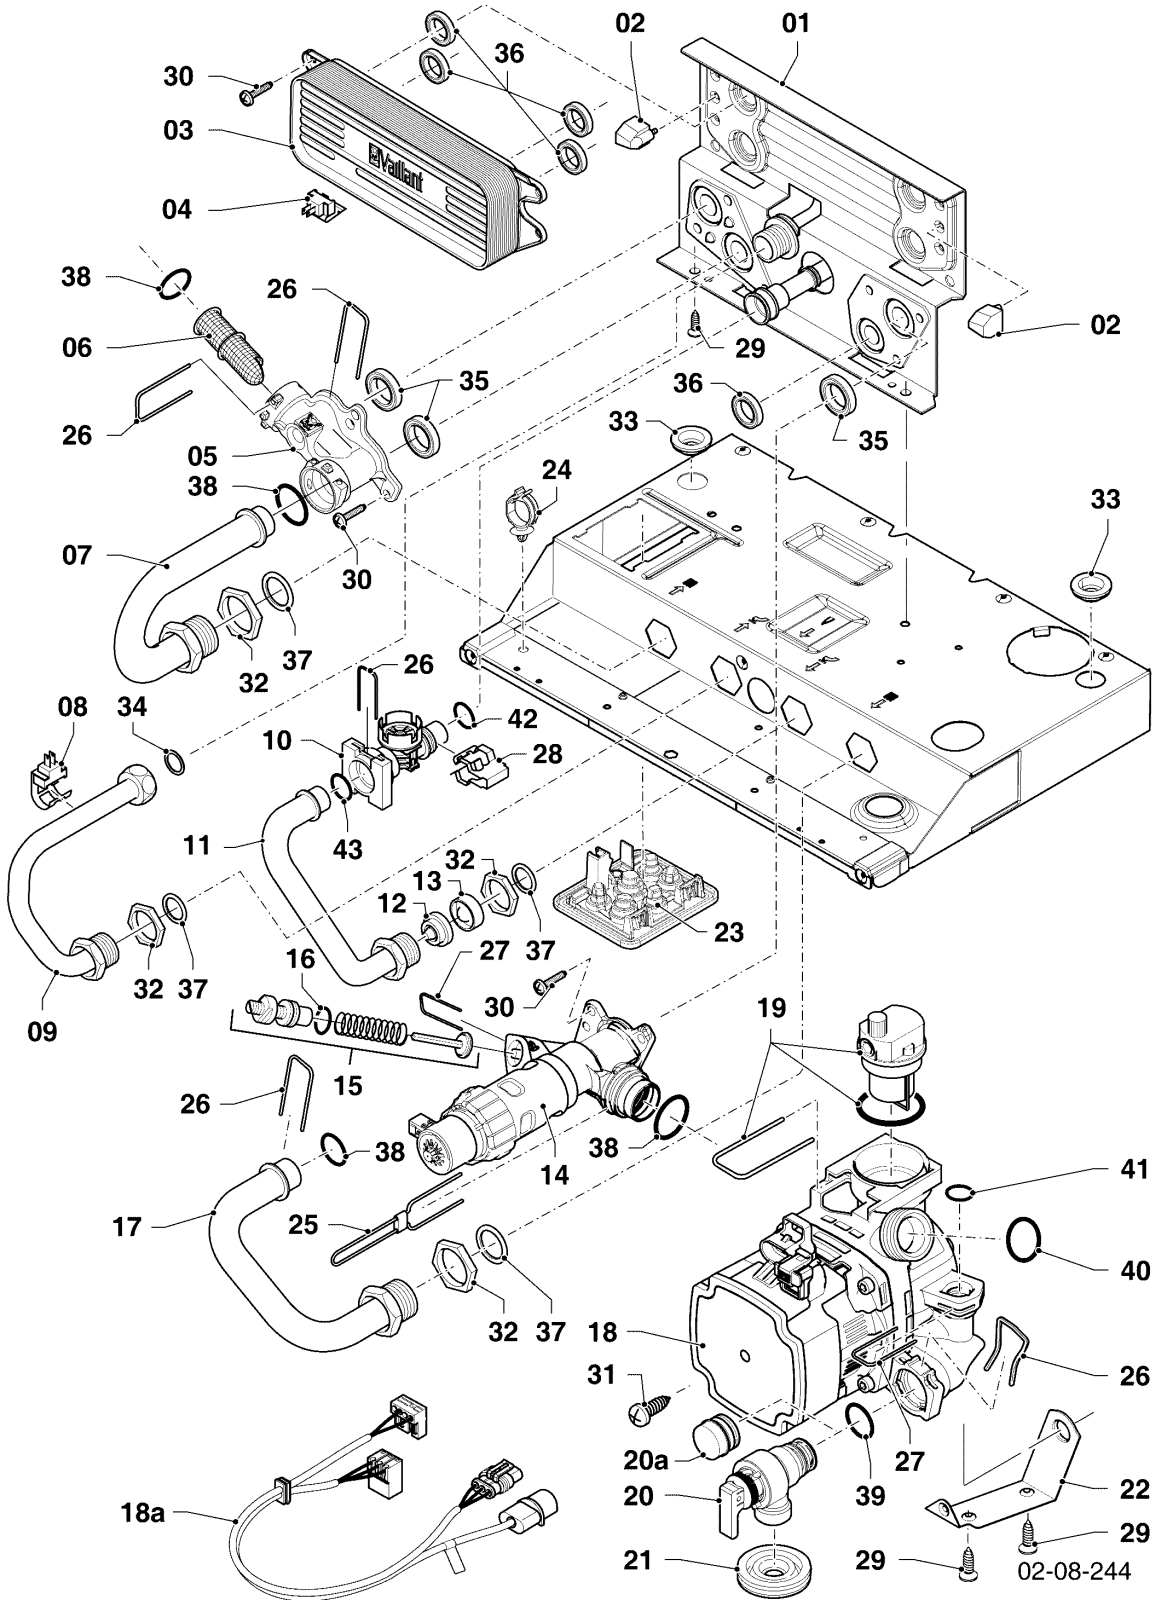

Gas-Wandheizgerät ecoTEC VCW Brennwert

VCW 206/5-5 R5

08a - Hydroblock

-> zum Ersatzteilkauf bei www.loebbeshop.de <-

Gas-Wandheizgerät ecoTEC VCW Brennwert

VCW 206/5-5 R5

08a - Hydroblock

Pos.	Teilenummer	Beschreibung	Hinweis, Bemerkung
01	178965	Hydroplatte	mit Pos. 02,28,29,30,34,35,36,37,38,42,43
02	193536	Führung, (2 St.)	
03	0020038572	Wärmetauscher BW, 19 Platten	mit Pos. 30,36
04	103430	NTC-Fühler	
05	0020140559	Anschluss, Vorlauf, Kunststoff	mit Pos. 06,26,27,30,35,38,41
06	179030	Sieb	mit Pos. 26,38
07	179033	Rohr	mit Pos. 32,37,38
08	103429	NTC-Fühler	
09	179034	Rohr, Warmwasser	mit Pos. 34,37
10	178988	Flügelrad, Aqua-Sensor	mit Pos. 26,28,42,43
11	117306	Rohr	mit Pos. 13,37,43 Dieser Artikel ist nicht mehr lieferbar.
12	012975	Wassermengenbegrenzer 8,1l/min	VCW 206/5-5 R5
12	0020100830	Wassermengenbegrenzer, HT 7,5l/min	VCW 206/5-5 R5, nur für Anlagen mit solarer Nacherwärmung
13	074514	Sieb	
14	0020020015	Vorrangumschaltventil, Kunststoff	mit Pos. 15,26,30,35,36,37,38
15	178980	Bypass	mit Pos. 16,27
16	981165	O-Ring, (10 St.)	
17	180999	Rohr	mit Pos. 37,38 Dieser Artikel ist nicht mehr lieferbar.
18	0020221616	Pumpe	mit Pos. 18a,19,20a,22,26,27,30,31,35,36,3 7,38,39,40,41
18a	0020221618	Kabel, Pumpe	
19	104521	Schnellentlüfter	
20	178985	Sicherheitsventil, 3 bar	mit Pos. 26,39
20a	-	-	nicht für diese Geräte
21	0020039723	Dichtung	
22	178984	Halter	mit Pos. 29,31
23	0020144603	Kabeldurchführung	

-> zum Ersatzteilkauf bei www.loebbeshop.de <-