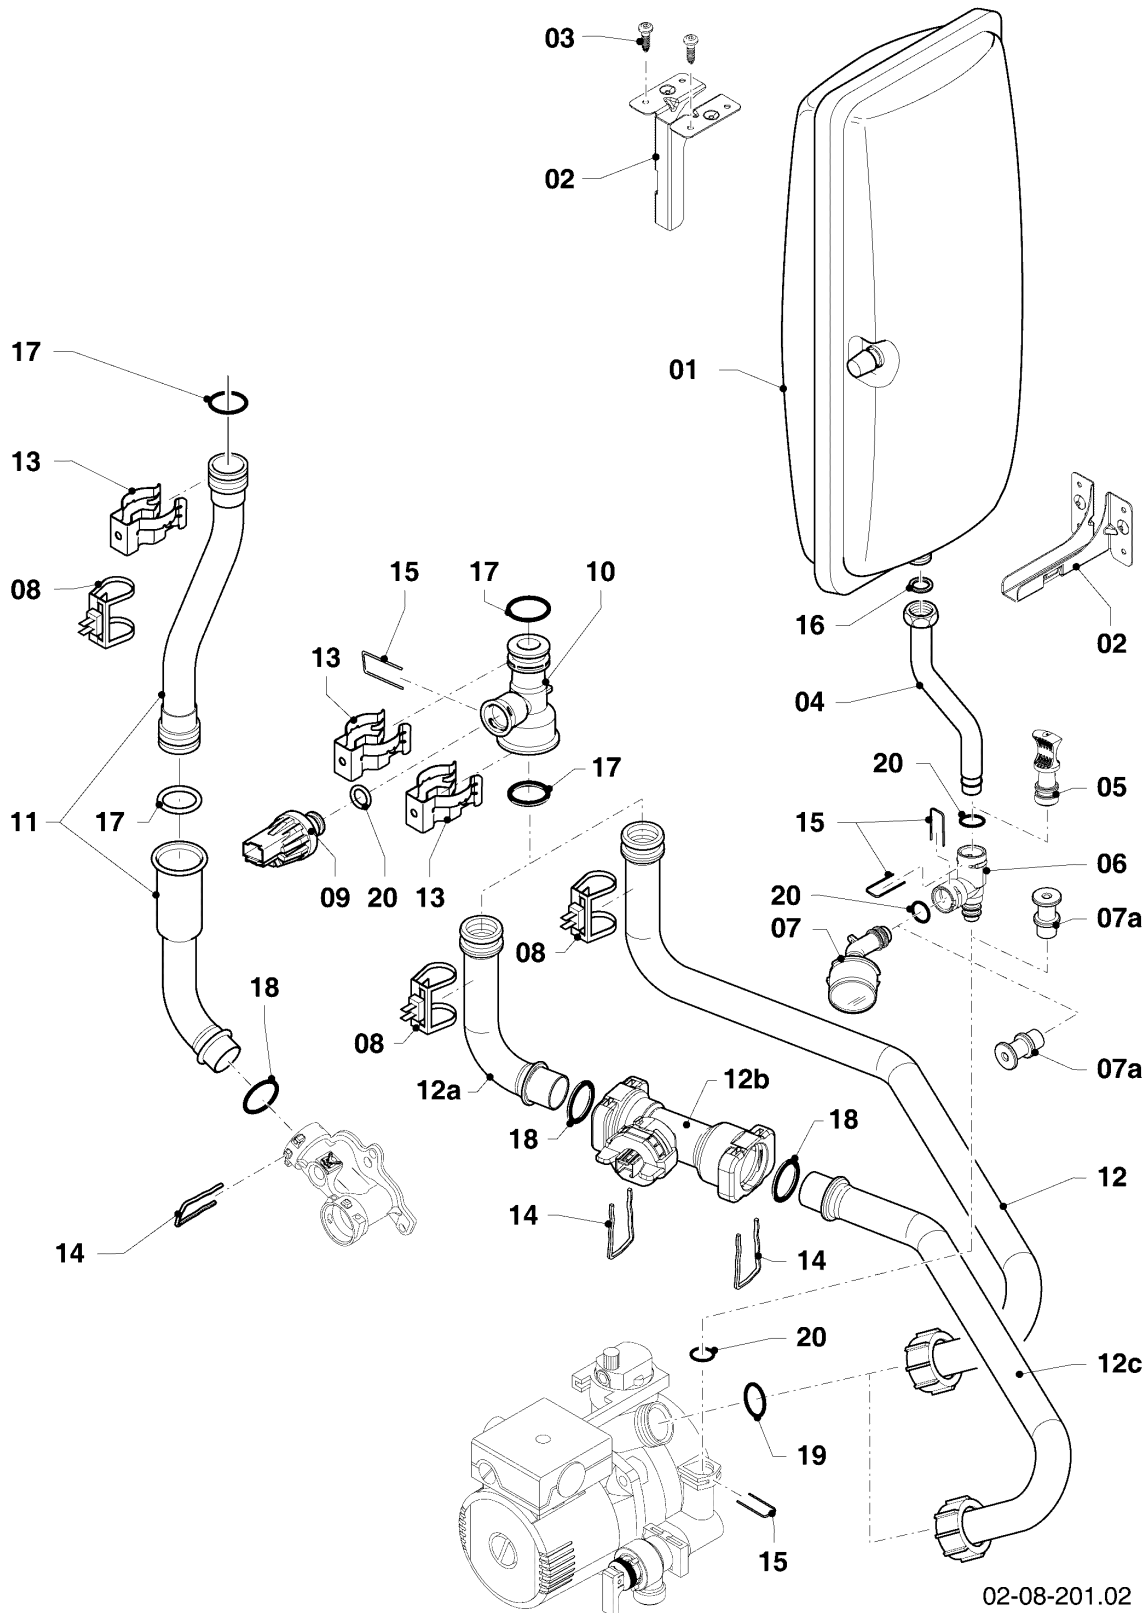

Gas-Wandheizgerät ecoTEC VCW Brennwert

VCW 206/5-5 R5

08b - Rohre und ADG

-> zum Ersatzteilkauf bei www.loebbeshop.de <-

Gas-Wandheizgerät ecoTEC VCW Brennwert

VCW 206/5-5 R5

08b - Rohre und ADG

Pos.	Teilenummer	Beschreibung	Hinweis, Bemerkung
01	181051	Ausdehnungsgefäß, 10 L	
02	0020144598	Halter, ADG	mit Pos. 03
03	0020136643	Schraube, (10 St.)	
04	0020144605	Rohr, ADG	mit Pos. 15,16,20
05	-	-	nicht für diese Geräte
06	0020144608	Adapter	mit Pos. 15,20
07	0020144606	Manometer	mit Pos. 15,20
07a	-	-	nicht für diese Geräte
08	193592	Fühler (NTC, 19mm)	
09	0020059717	Fühler, Wasserdrucksensor	mit Pos. 15,20
10	0020087657	Adapter	mit Pos. 15,17,20
11	0020068956	Rohr, Teleskop	mit Pos. 17,18
12	-	-	nicht für diese Geräte
12a	0020178129	Rohr	mit Pos. 13,14,17,18
12b	0020045923	Sensor (Vortex, DN15)	mit Pos. 18
12c	0020178130	Rohr	mit Pos. 14,18,19
13	103417	Klammer, (10 St.)	
14	178992	Klammer, (10 St.)	
15	0020107694	Klammer, (5 St.)	
16	981149	Rechteckdichtring, (10 St.)	
17	103415	O-Ring, (10 St.)	
18	193537	O-Ring, (10 St.)	
19	193539	O-Ring, (10 St.)	
20	178993	O-Ring, (10 St.)	

-> zum Ersatzteilkauf bei www.loebbeshop.de <-