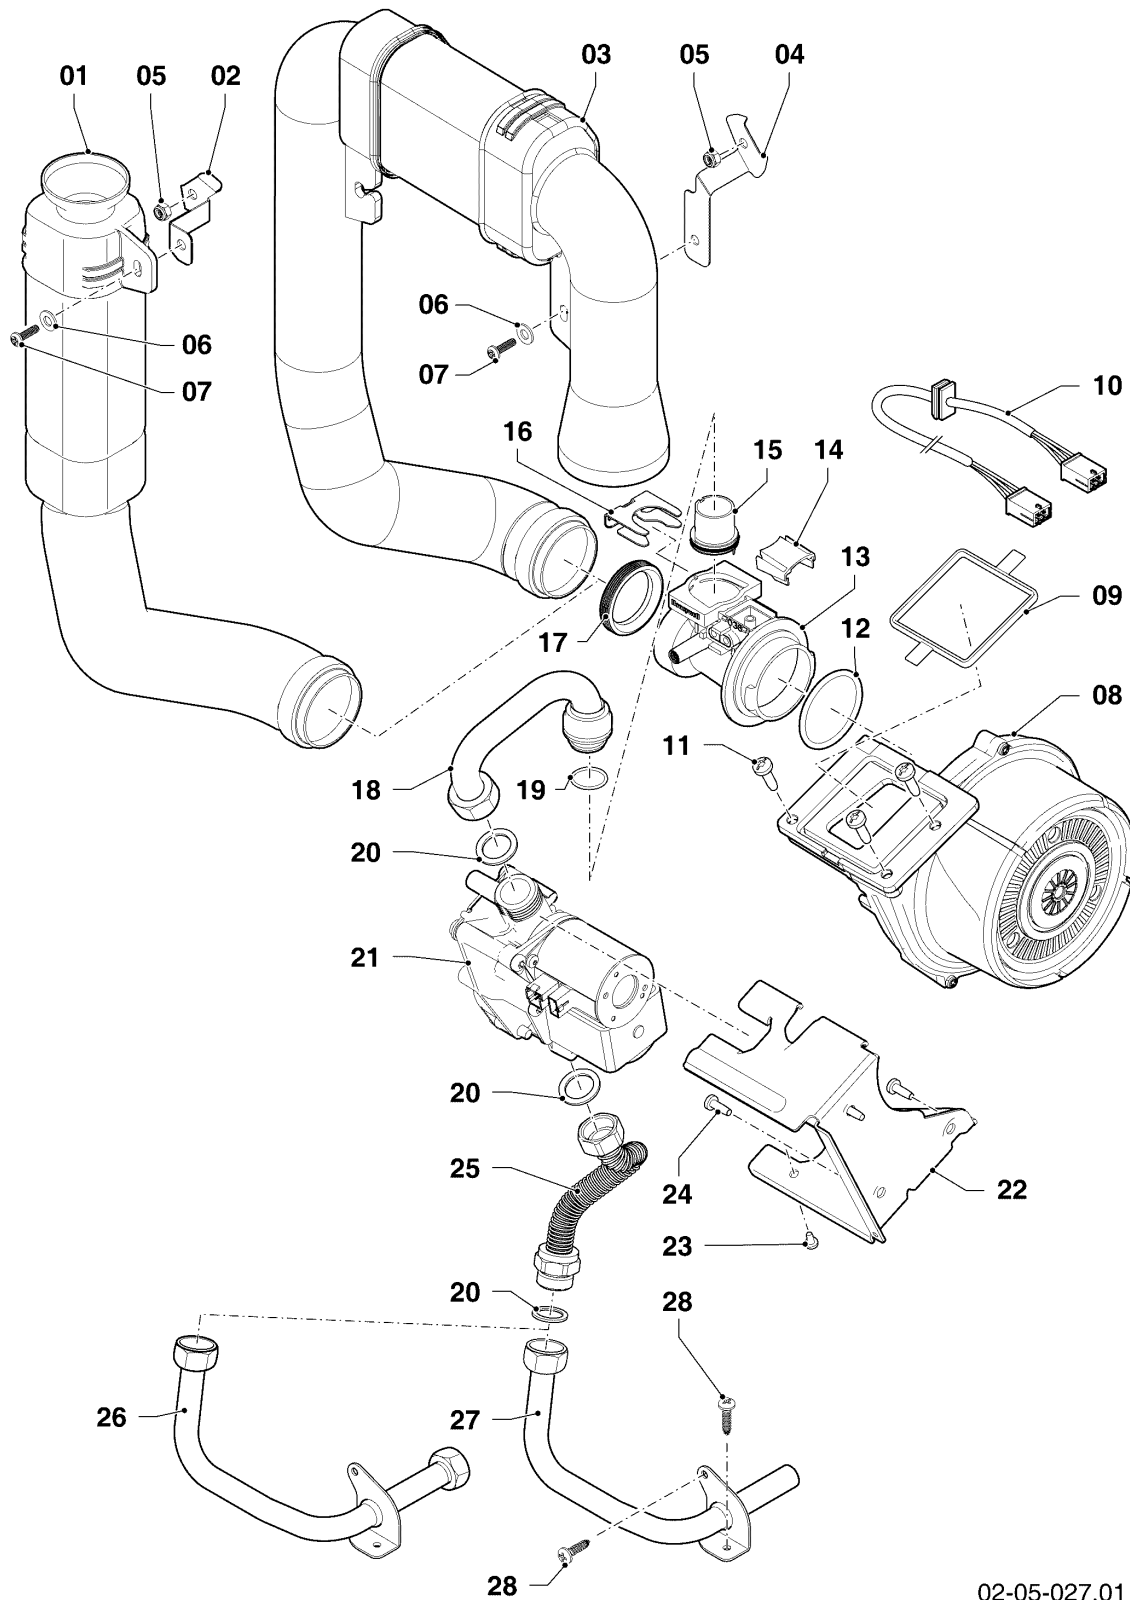

Gas-Wandheizgerät ecoTEC VCW Brennwert

VCW 206/5-5 R5

05 - Gasweg

02-05-027.01

-> zum Ersatzteilkauf bei www.loebbeshop.de <-

Gas-Wandheizgerät ecoTEC VCW Brennwert

VCW 206/5-5 R5

05 - Gasweg

Pos.	Teilenummer	Beschreibung	Hinweis, Bemerkung
00	0020118055	Umstellsatz, auf HH-H und HH-L	alle Gerätetypen, auf Erdgas HH-H und HH-L gemäß Hamburger Förderprogramm, nicht dargestellt
00	0020160885	Umstellsatz, auf H	VCW 206/5-5 R5, auf Erdgas E (H), nicht dargestellt
00	0020118050	Umstellsatz, auf L(LL)	VCW 206/5-5 R5, auf Erdgas LL (L), nicht dargestellt
00	0020160887	Umstellsatz, auf P	VCW 206/5-5 R5, auf Flüssiggas P (PB), nicht dargestellt
01	0020135147	Frischluftrrohr	VCW 206/5-5 R5
02	0020135150	Halter, Frischluftrrohr	VCW 206/5-5 R5
03	-	-	VCW 206/5-5 R5, nicht für diese Geräte
04	-	-	VCW 206/5-5 R5, nicht für diese Geräte
05	0020026537	Mutter, (5 St.)	
06	0020135152	Unterlegscheibe, (10 St.)	
07	0020133833	Schraube, (10 St.)	
08	0020135138	Gebälse	mit Pos. 09,11,12,20,23,24
09	193594	Dichtung	
10	-	-	nicht für diese Geräte
11	193597	Schraube, (10 St.)	
12	0020135120	O-Ring, Venturi (5 St.)	
13	0020135122	Venturidüse	VCW 206/5-5 R5, Achtung: Sie müssen die Vordüse (Pos. 15) wiederverwenden! mit Pos. 12,14,19,20
14	0020136647	Kappe, über Venturi-Filter	
15	0020135126	Vordüse + Gaskodierstecker (gelb)	für Erdgas H, mit Pos. 12,19,20
15	0020135127	Vordüse + Gaskodierstecker (blau)	für Erdgas L, mit Pos. 12,19,20
15	0020135128	Vordüse + Gaskodierstecker (grau)	für Flüssiggas P, mit Pos. 12,19,20
15	0020176133	Vordüse + Gaskodierstecker (rot)	nur für Erdgas H nach Anforderung des 'Hamburger Förderprogramm', mit Pos. 12,19,20

-> zum Ersatzteilkauf bei www.loebbeshop.de <-