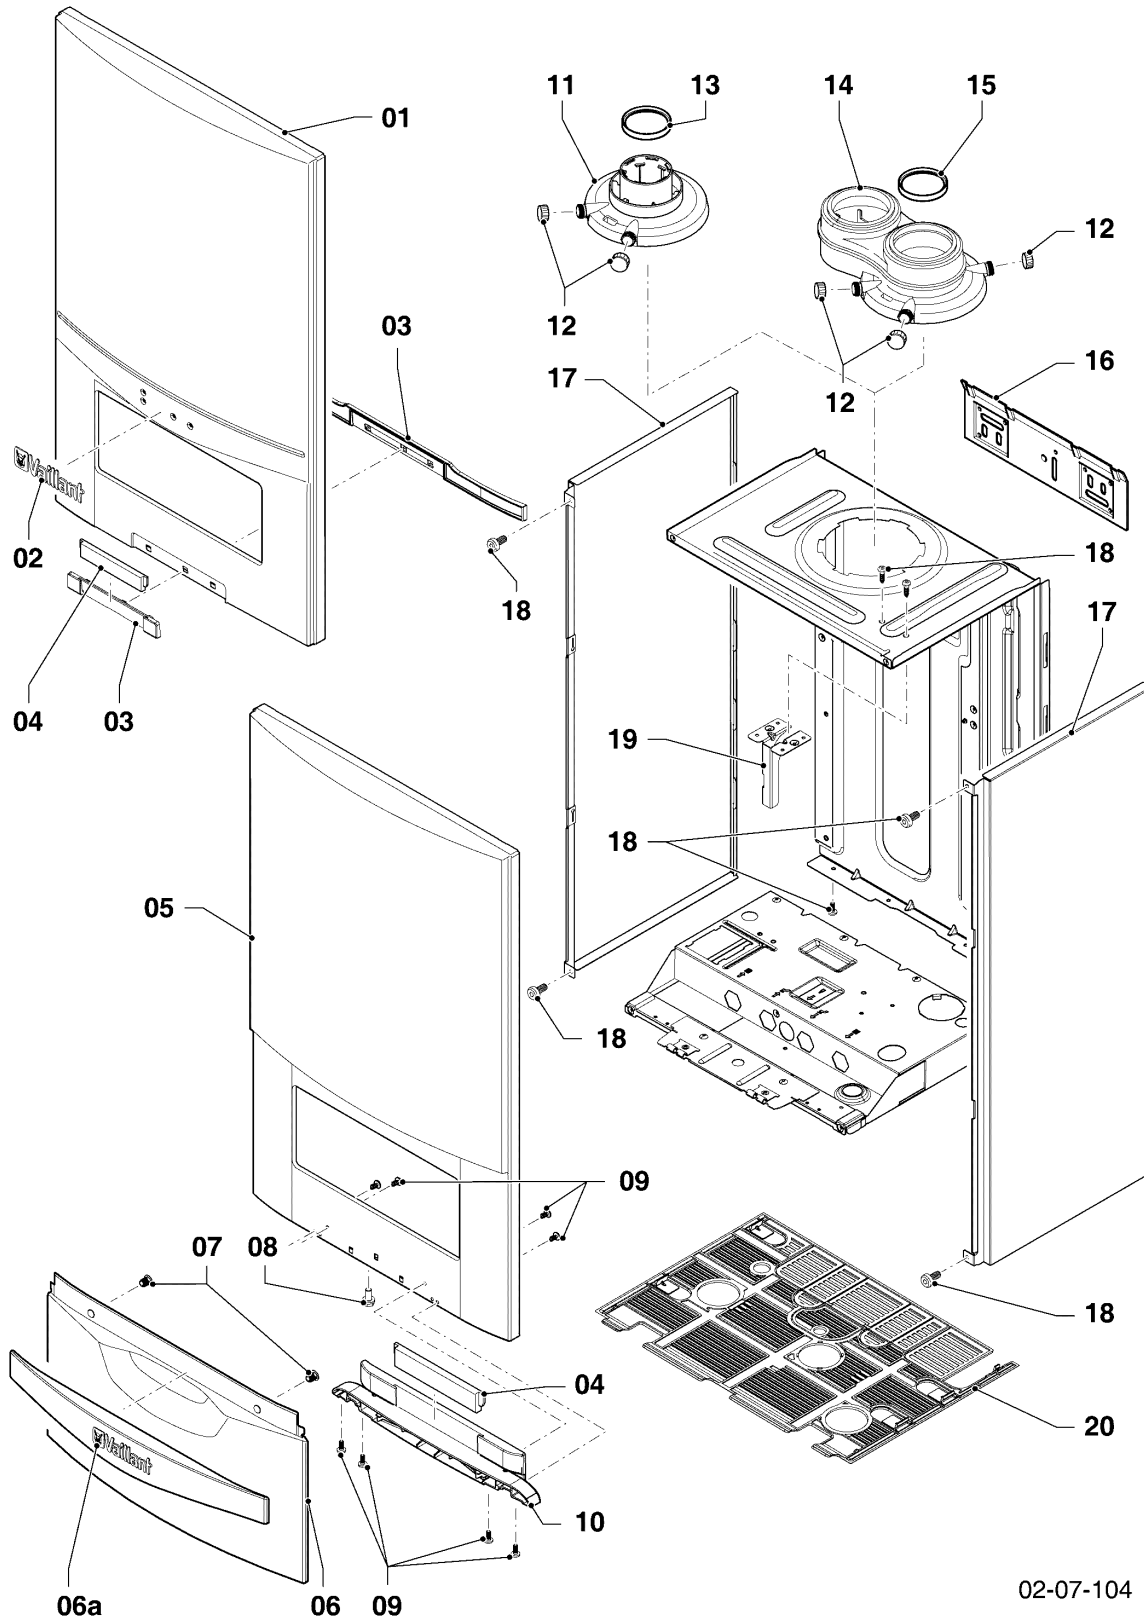

Gas-Wandheizgerät ecoTEC VCW Brennwert

VCW 206/5-5 R5

07 - Verkleidungsteile

02-07-104

-> zum Ersatzteilkauf bei www.loebbeshop.de <-

Gas-Wandheizgerät ecoTEC VCW Brennwert

VCW 206/5-5 R5

07 - Verkleidungsteile

Pos.	Teilenummer	Beschreibung	Hinweis, Bemerkung
01	-	-	nicht für diese Geräte
02	-	-	nicht für diese Geräte
03	-	-	nicht für diese Geräte
04	0020141349	Schild, Produktbezeichnung	
05	0020144590	Verkleidung, Front (plus)	mit Pos. 06,06a,07,08,09,10
06	0020144594	Deckel	mit Pos. 06a,07,09,10
06a	0020144609	Griff	mit Pos. 07
07	0020068136	Magnet, (2 St.)	
08	105839	Sechskantschraube, (10 St.)	
09	193538	Schraube, (10 St.)	
10	0020144595	Scharnier	mit Pos. 09
11	0020144596	Adapter, 60/100	mit Pos. 12,13
12	147392	Kappe, (5 St.)	
13	981233	Dichtung, Lippendichtring EPDM (DN 60)	
14	-	-	nicht für diese Geräte
15	-	-	nicht für diese Geräte
16	180987	Halter	
16	0020130588	Befestigungssatz, Schrauben + Dübel	nicht dargestellt
17	0020144593	Verkleidung, Seitenteil	mit Pos. 18
18	0020136643	Schraube, (10 St.)	
19	0020144598	Halter, ADG	mit Pos. 18
20	0020046864	Deckel	

-> zum Ersatzteilkauf bei www.loebbeshop.de <-