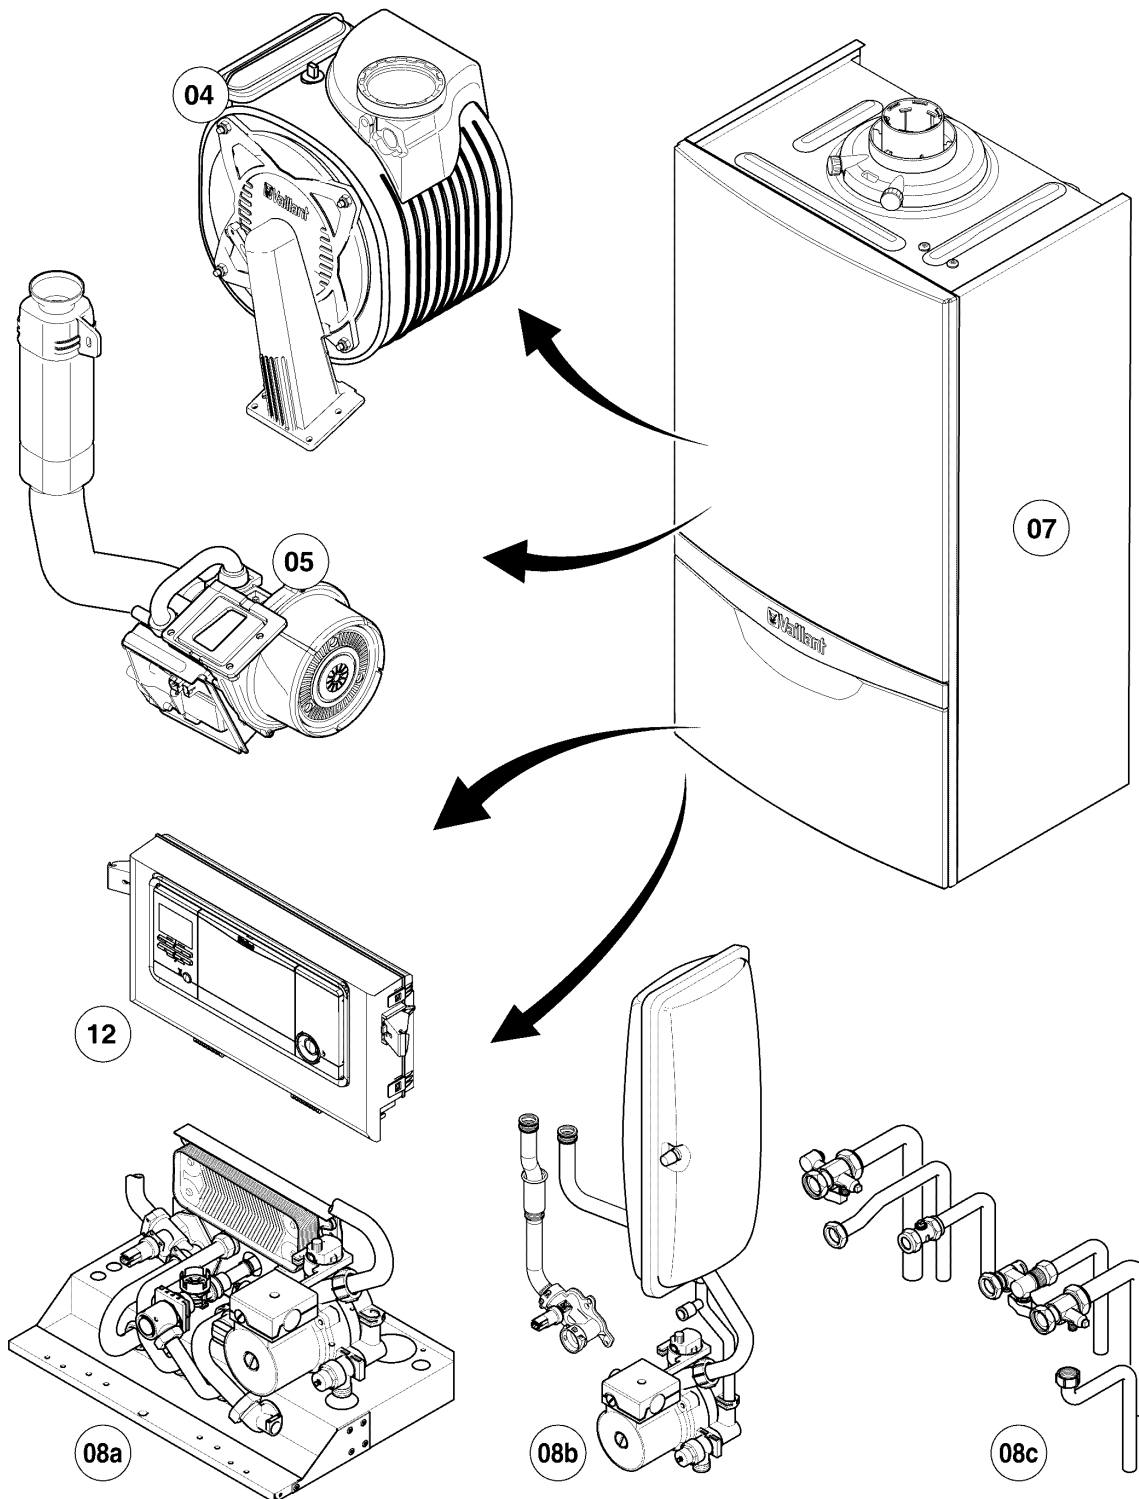

Gas-Wandheizgerät ecoTEC VCW Brennwert

VCW 206/5-5 R5

Baugruppenübersicht

02-00-111

-> zum Ersatzteilkauf bei www.loebbeshop.de <-

Gas-Wandheizgerät ecoTEC VCW Brennwert

VCW 206/5-5 R5

Baugruppenübersicht

Pos.	Teilenummer	Beschreibung	Hinweis, Bemerkung
01	0020210464	Wärmetauscher HW	VCW 206/5-5 R5, mit Pos. 09,16,18
02	981227	Dichtung, EPDM (DN 80)	
04	0020135117	Klammer, Halter PWT	mit Pos. 07
05	0020135112	Halter, PWT	VCW 206/5-5 R5, mit Pos. 07,08
06	-	-	nicht für diese Geräte
07	0020133828	Schraube, (10 St.)	
08	0020136643	Schraube, (10 St.)	
09	0020143489	Isolierung, 16 mm mit Clips	
10	-	-	nicht für diese Geräte
12	0020223029	Brenner	VCW 206/5-5 R5, mit Pos. 13,14
13	105900	Linsenschraube, (10 St.)	
14	981103	Dichtung, Brenner	
15	193595	Isolierplatte	mit Pos. 13,14
16	0020025929	Dichtungssatz, Brennerflansch	mit Pos. 18
17	0020135118	Flansch	mit Pos. 13,14,16,18,19,20,21,23,24
18	0020026537	Mutter, (5 St.)	
19	193597	Schraube, (10 St.)	
20	193594	Dichtung	
21	161245	Schauglas	
22	0020133816	Elektrode, Zündung und Überwachung	mit Pos. 23,24
23	981330	Dichtung, Zündelektrode	
24	118937	Flachkopfschraube, M 5x12	
25	0020135119	Kabel, Zündung	
25	0020075412	Stecker, Zündung	
26	-	-	nicht als Ersatzteil lieferbar, siehe Pos. 28
28	0020184119	Siphon	mit Pos. 26
29	-	-	nicht für diese Geräte
30	0020077919	O-Ring, (5 St.)	
31	0020144602	Schlauch, Kondensat	
32	0020175893	Rückströmsicherung	Zubehör, nicht als Ersatzteil lieferbar, nicht für Flüssiggas (P)! mit Pos. 19,20