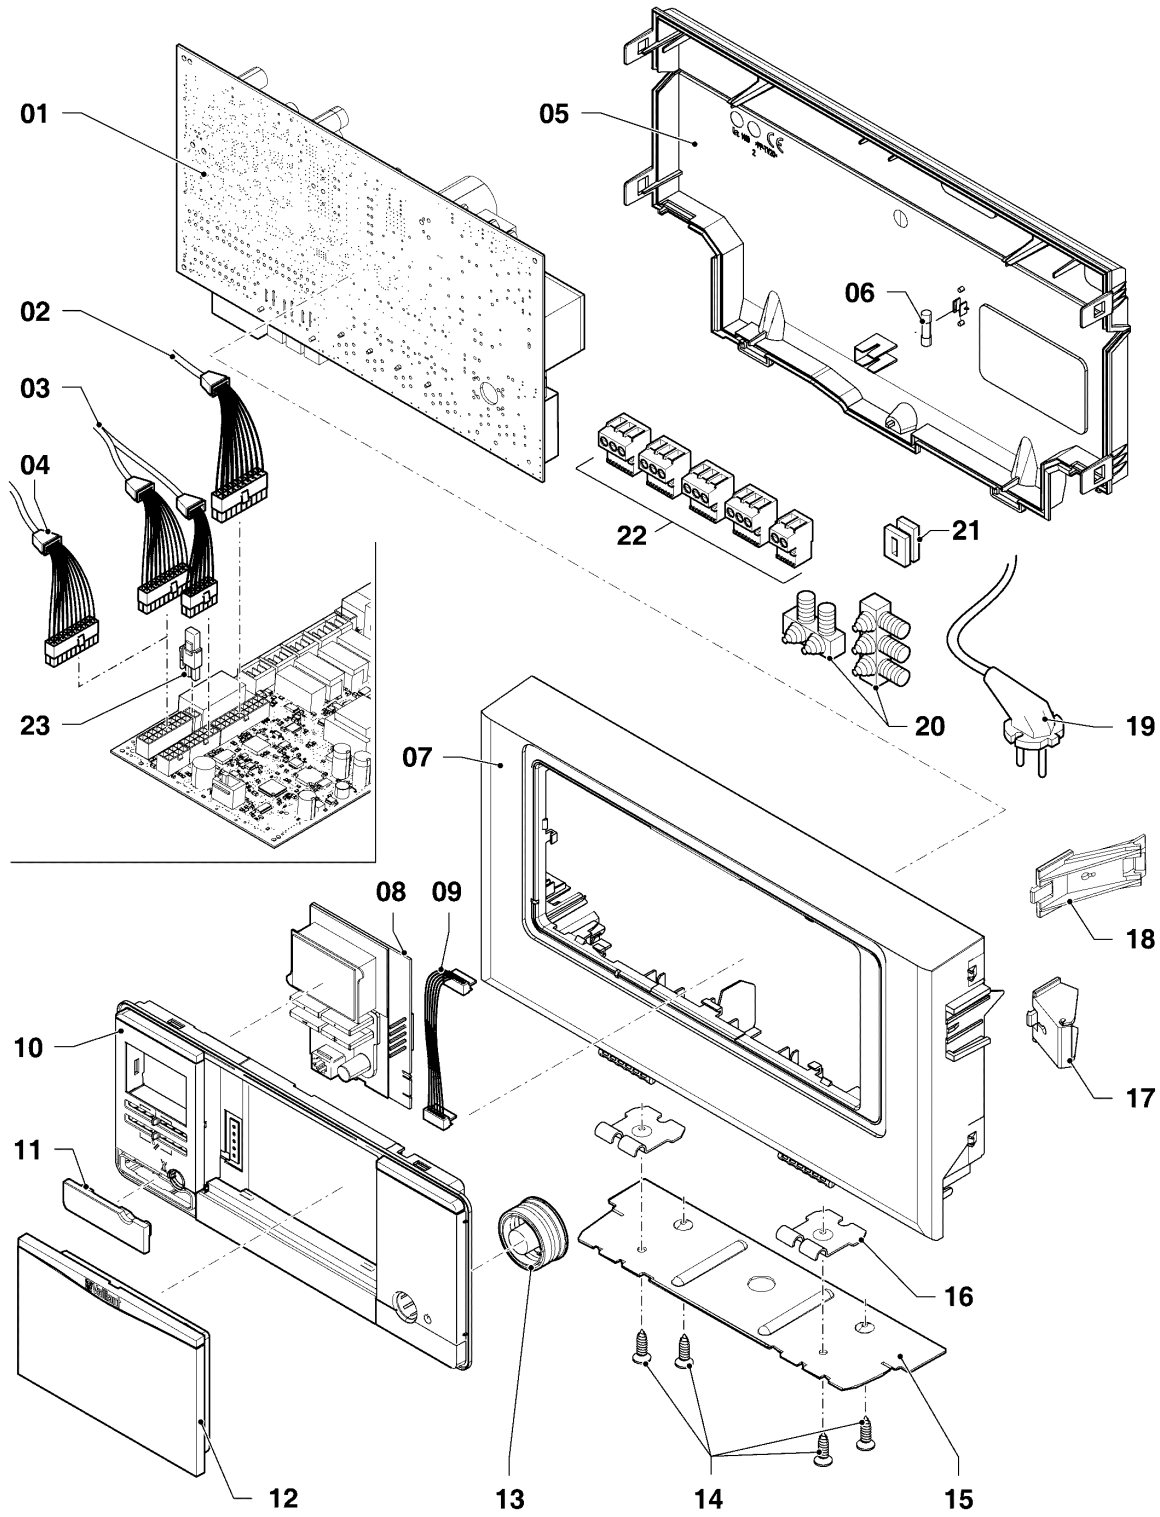

Gas-Wandheizgerät ecoTEC VCW Brennwert

VCW 206/5-5 R5

12 - Schaltkasten

02-12-061.01

-> zum Ersatzteilkauf bei www.loebbeshop.de <-

Gas-Wandheizgerät ecoTEC VCW Brennwert

VCW 206/5-5 R5

12 - Schaltkasten

Pos.	Teilenummer	Beschreibung	Hinweis, Bemerkung
01	0020135165	Leiterplatte	mit Pos. 22
02	0020178147	Kabelbaum	
03	0020210200	Kabelbaum	VCW 206/5-5 R5
04	-	-	nicht für diese Geräte
05	0020136635	Gehäuse, Rückwand (mit Sicherung T2H)	mit Pos. 06
06	0020067507	Sicherung 2,0 A T2H (10 St.)	
07	0020136631	Gehäuse, Vorderteil (plus)	mit Pos. 10,11,12,13
08	0020136628	Display	
09	0020136630	Kabel, Display	
10	-	-	nicht als Ersatzteil lieferbar, siehe Pos. 07
11	0020136640	Deckel, Diagnoseanschluss	
12	0020136633	Deckel, Regler (plus)	
13	0020136642	Knopf, Netzschalter (plus)	
14	0020136643	Schraube, (10 St.)	
15	-	-	nicht für diese Geräte
16	0020144611	Halter, Schaltkasten (2 St.)	mit Pos. 14
17	193583	Abstandhalter, (2 St.)	
18	-	-	nicht für diese Geräte
19	0020135164	Kabel, Netzkabel	
20	078533	Zugentlaster, Set	
21	139438	Stopfen, klein	
22	0020136646	Steckverbinder, ProE (Set)	
23	0020135126	Vordüse + Gaskodierstecker (gelb)	für Erdgas H
23	0020135127	Vordüse + Gaskodierstecker (blau)	für Erdgas L
23	0020135128	Vordüse + Gaskodierstecker (grau)	für Flüssiggas P
23	0020176133	Vordüse + Gaskodierstecker (rot)	nur für Erdgas H nach Anforderung des 'Hamburger Förderprogramm'
23	0020135126	Vordüse + Gaskodierstecker (gelb)	nur für Erdgas L nach Anforderung des 'Hamburger Förderprogramm'

-> zum Ersatzteilkauf bei www.loebbeshop.de <-