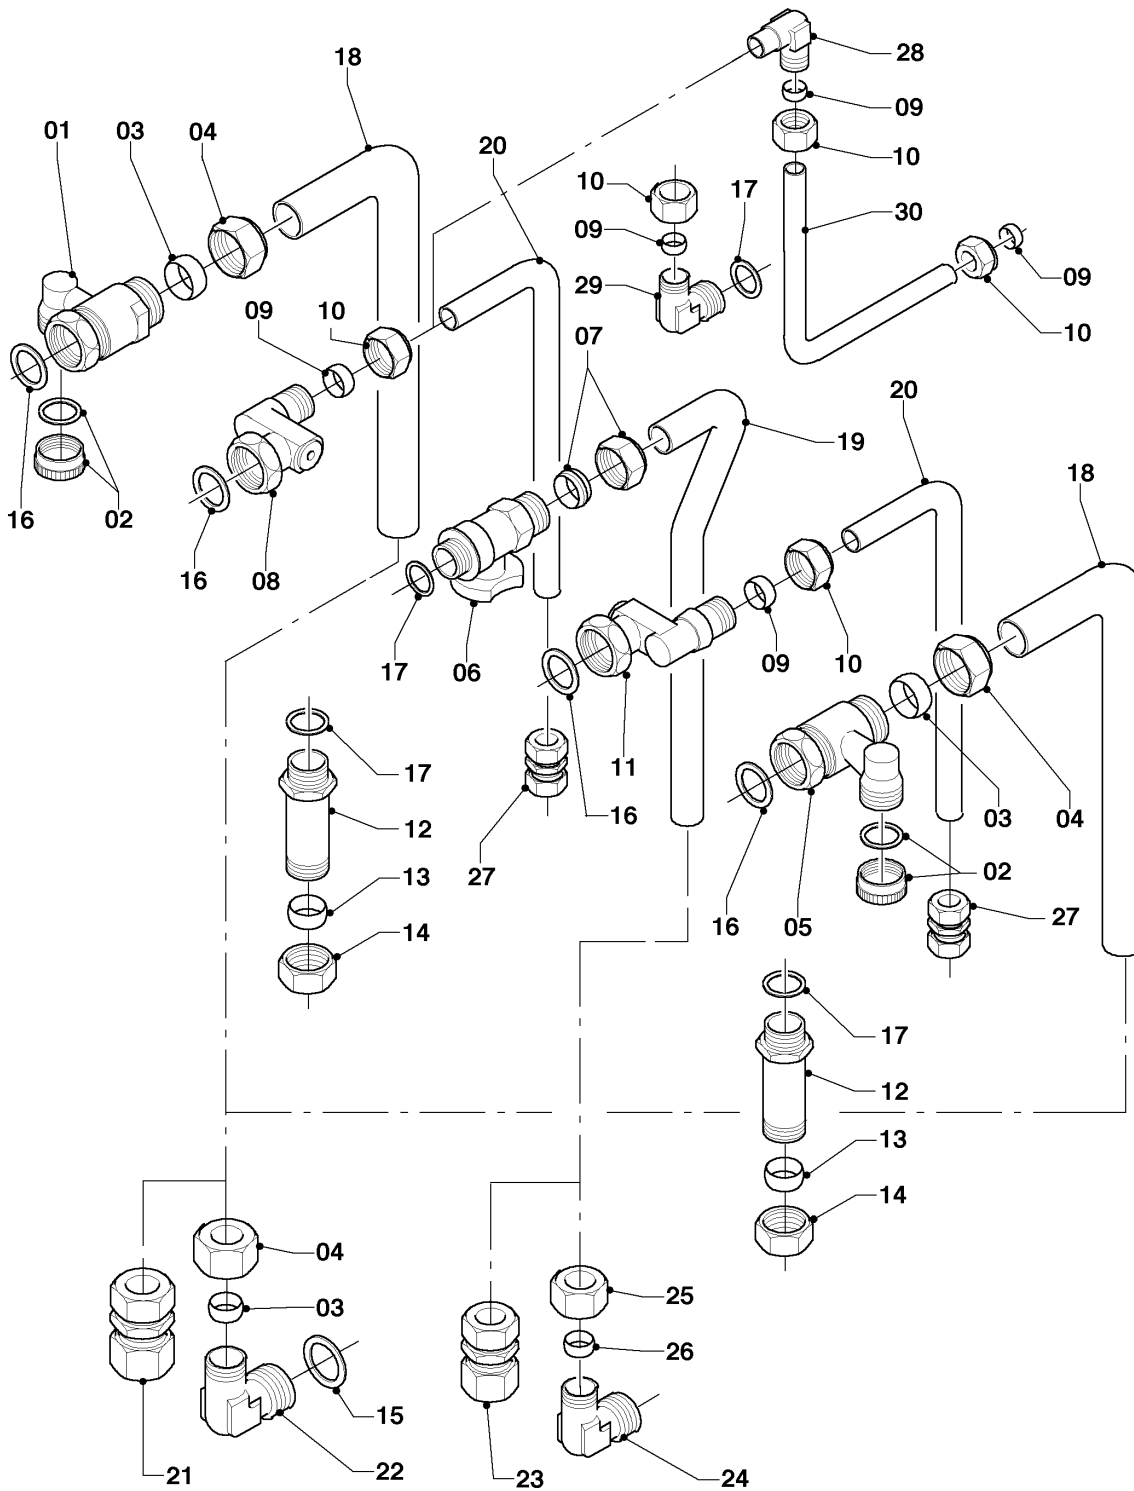

Gas-Wandheizgerät ecoTEC VCW Brennwert

VCW 206/5-5 R5

08d - Anschlusszubehör Austausch

02 - 08 - 158

-> zum Ersatzteilkauf bei www.loebbeshop.de <-

Gas-Wandheizgerät ecoTEC VCW Brennwert

VCW 206/5-5 R5

08d - Anschlusszubehör Austausch

Pos.	Teilenummer	Beschreibung	Hinweis, Bemerkung
01	0020057190	Ventil, li	mit Pos. 02-04,16
02	0020057200	Kappe, Wartungshahn	
03	980603	Dichtung	
04	111246	Mutter	
05	0020057191	Ventil, re	mit Pos. 02-04,16
06	0020221620	Gasventil	mit Pos. 07,17
07	0020057201	Mutter, Gasventil	
08	0020057193	Anschluss, WW	mit Pos. 09,10,16
09	980410	Dichtring	
10	111328	Überwurfmutter	
11	0020057194	Ventil, KW	mit Pos. 09,10,16
12	-	-	nicht für diese Geräte
13	-	-	nicht für diese Geräte
14	-	-	nicht für diese Geräte
15	0020107800	Rechteckdichtring, (10 St.)	
16	981140	Rechteckdichtring, 3/4 (10 St.)	
17	981142	Rechteckdichtring, (10 St.)	
18	0020057203	Rohr, HW vernickelt	mit Pos. 03
18	0020100818	Rohr, HW (unvernickelt)	mit Pos. 03
19	0020057202	Rohr, Gas vernickelt	mit Pos. 07
19	0020100819	Rohr, Gas, unvernickelt	
20	0020057211	Rohr, BW vernickelt	mit Pos. 09
20	0020100820	Rohr, BW (unvernickelt)	mit Pos. 09
21	0020057206	Verschraubung, Quetsch 22xG3/4	
22	0020057205	Verschraubung, Winkel HV-HR	mit Pos. 03,04,15
23	0020057207	Verschraubung, Quetsch 15xR1/2	
24	0020057204	Verschraubung, Winkel Gas	mit Pos. 25,26
25	-	-	nicht einzeln lieferbar
26	-	-	nicht einzeln lieferbar
27	0020057210	Verschraubung, Quetsch	

-> zum Ersatzteilkauf bei www.loebbeshop.de <-