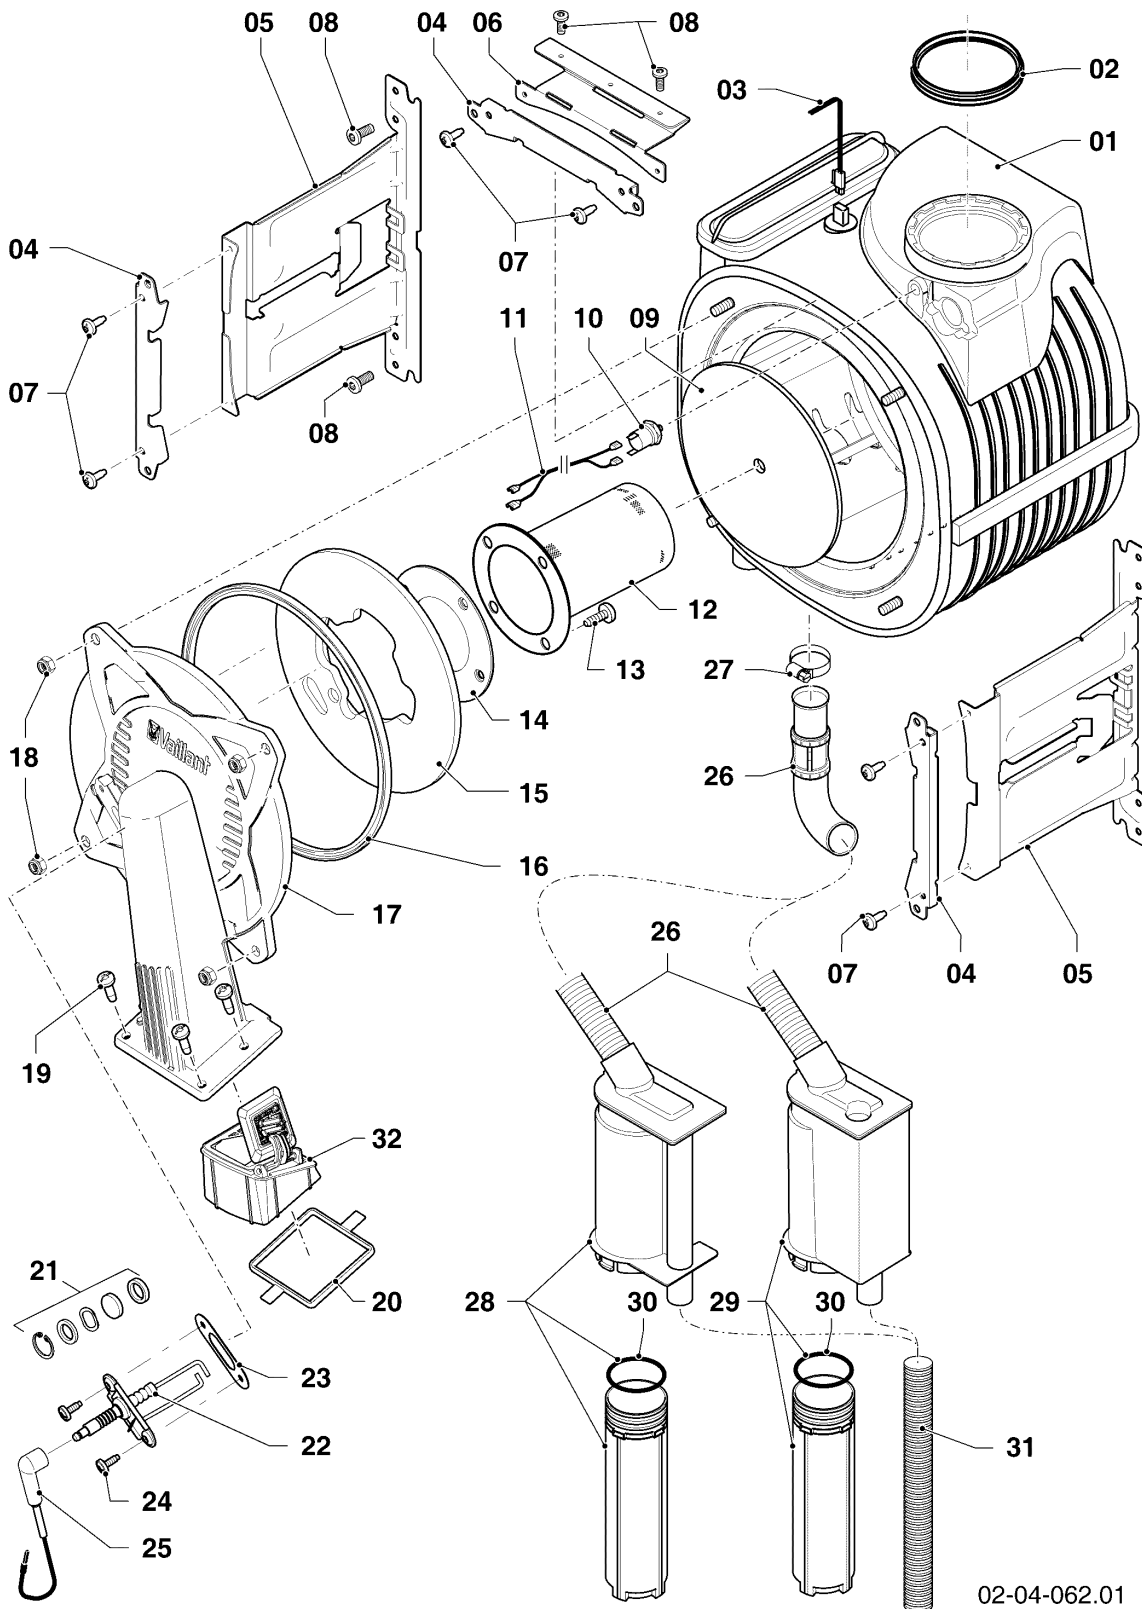

Gas-Wandheizgerät ecoTEC VCW Brennwert

VCW 206/5-5 R5

04 - Brenner, Wärmetauscher

02-04-062.01

-> zum Ersatzteilkauf bei www.loebbeshop.de <-

Gas-Wandheizgerät ecoTEC VCW Brennwert

VCW 206/5-5 R5

04 - Brenner, Wärmetauscher

Pos.	Teilenummer	Beschreibung	Hinweis, Bemerkung
01	0020210464	Wärmetauscher HW	VCW 206/5-5 R5, mit Pos. 09,16,18
02	981227	Dichtung, EPDM (DN 80)	
04	0020135117	Klammer, Halter PWT	mit Pos. 07
05	0020135112	Halter, PWT	VCW 206/5-5 R5, mit Pos. 07,08
06	-	-	nicht für diese Geräte
07	0020133828	Schraube, (10 St.)	
08	0020136643	Schraube, (10 St.)	
09	0020143489	Isolierung, 16 mm mit Clips	
10	-	-	nicht für diese Geräte
12	0020223029	Brenner	VCW 206/5-5 R5, mit Pos. 13,14
13	105900	Linsenschraube, (10 St.)	
14	981103	Dichtung, Brenner	
15	193595	Isolierplatte	mit Pos. 13,14
16	0020025929	Dichtungssatz, Brennerflansch	mit Pos. 18
17	0020135118	Flansch	mit Pos. 13,14,16,18,19,20,21,23,24
18	0020026537	Mutter, (5 St.)	
19	193597	Schraube, (10 St.)	
20	193594	Dichtung	
21	161245	Schauglas	
22	0020133816	Elektrode, Zündung und Überwachung	mit Pos. 23,24
23	981330	Dichtung, Zündelektrode	
24	118937	Flachkopfschraube, M 5x12	
25	0020135119	Kabel, Zündung	
25	0020075412	Stecker, Zündung	
26	-	-	nicht als Ersatzteil lieferbar, siehe Pos. 28
28	0020184119	Siphon	mit Pos. 26
29	-	-	nicht für diese Geräte
30	0020077919	O-Ring, (5 St.)	
31	0020144602	Schlauch, Kondensat	
32	0020175893	Rückströmsicherung	Zubehör, nicht als Ersatzteil lieferbar, nicht für Flüssiggas (P)! mit Pos. 19,20

-> zum Ersatzteilkauf bei www.loebbeshop.de <-