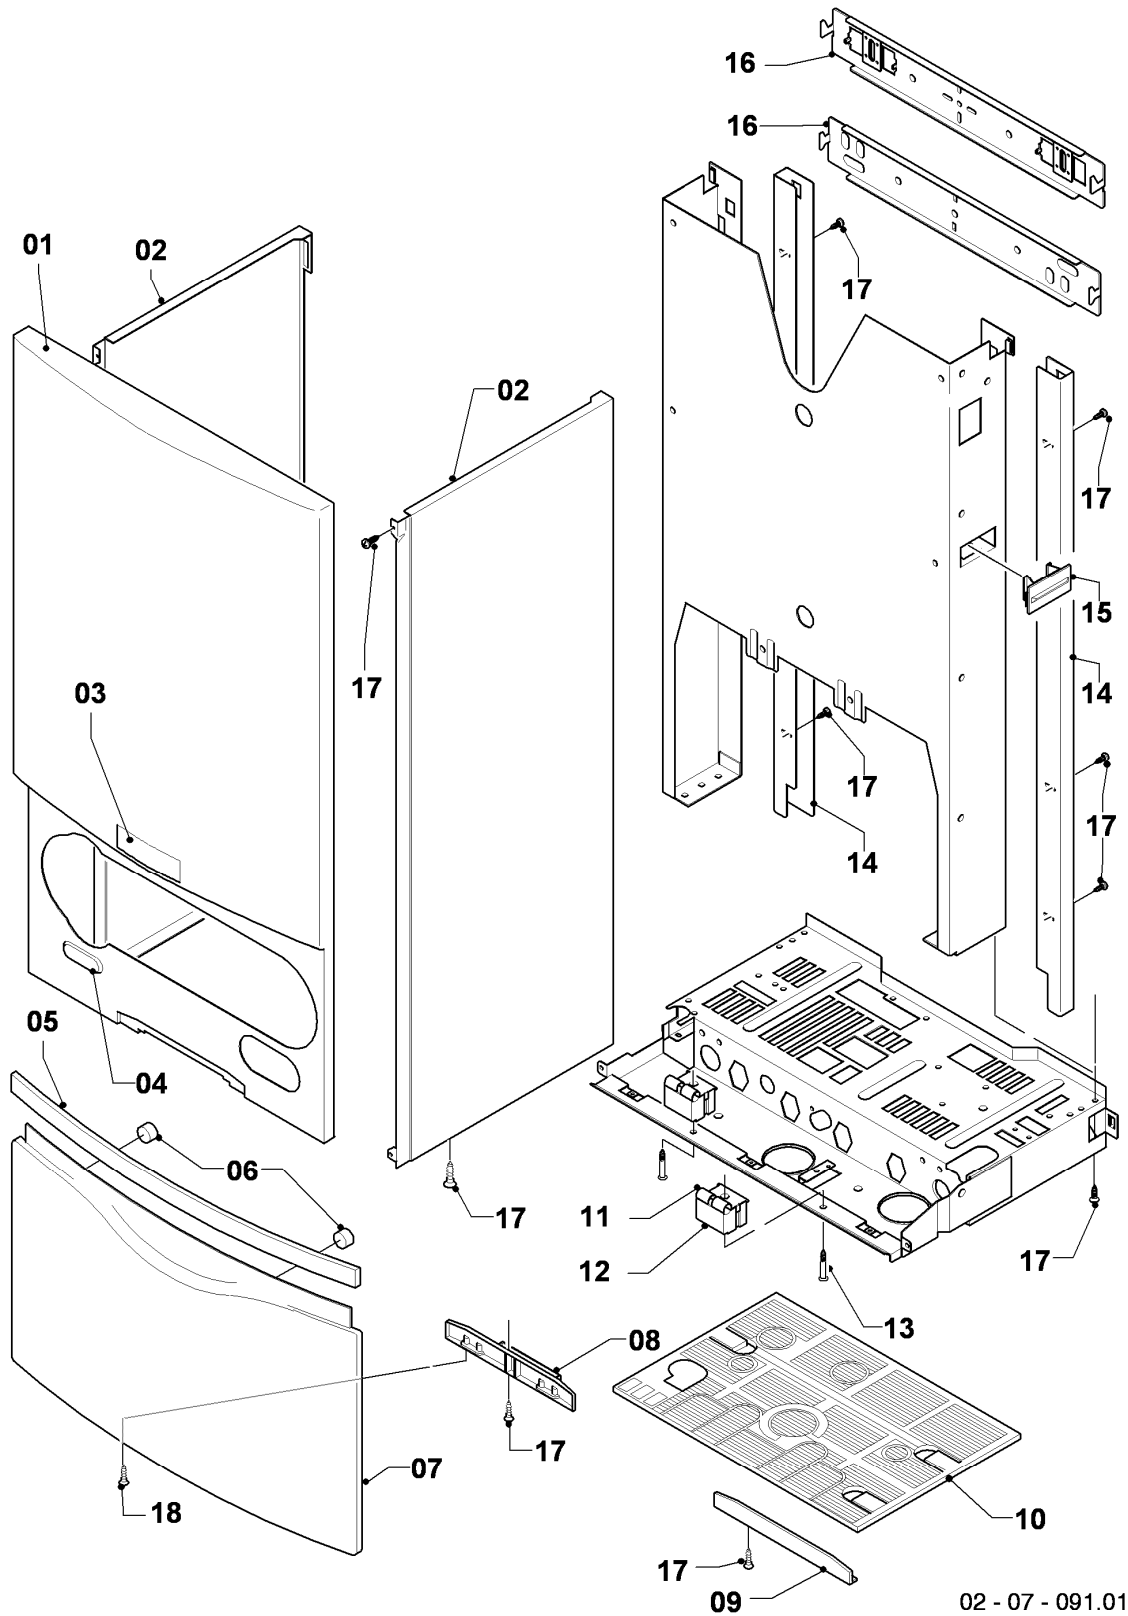

Gas-Wandheizgerät VCW Turbo (incl. turboTEC)

VCW 245/4-5

07a - Verkleidungsteile

02 - 07 - 091.01

-> zum Ersatzteilkauf bei www.loebbeshop.de <-

Gas-Wandheizgerät VCW Turbo (incl. turboTEC)

VCW 245/4-5

07a - Verkleidungsteile

Pos.	Teilenummer	Beschreibung	Hinweis, Bemerkung
01	0020039073	Frontblech	mit Pos. 03,04,17
02	0020039074	Seitenblech	mit Pos. 17
03	118096	Firmenschild (alle Typen)	
04	0020068070	Schild Verkaufsbezeichnung (Set)	
05	180942	Griff (weiß)	mit Pos. 06
06	0020068136	Magnet, Set a 2 St.	
07	0020039076	Klappe	mit Pos. 05,06,08,17
08	0020039077	Scharnier	mit Pos. 17,18
09	-	-	Position entfällt für diese Geräte
10	0020068072	Abdeckung (mit Variorahmen)	
11	0020039079	Halter Schaltkasten	mit Pos. 13
12	0020039080	Abstandshalter	
13	235708	Blechschraube	
14	0020068074	Abstandhalter Variorahmen li.+re. (Set)	mit Pos. 17
15	0020068076	Clip (Halter ADG)	
16	0020068077	Halter Gerät	
16	0020130588	Befestigungssatz (Schrauben + Dübel)	nicht dargestellt
17	0020107695	Schraube (10 St.)	
18	0020107695	Schraube (10 St.)	für Scharniere bis 03/09 (Durchmesser der Bohrung: 4mm)
18	193538	Schraube (10 St.)	für Scharniere ab 03/09 (Durchmesser der Bohrung: 3mm)

-> zum Ersatzteilkauf bei www.loebbeshop.de <-