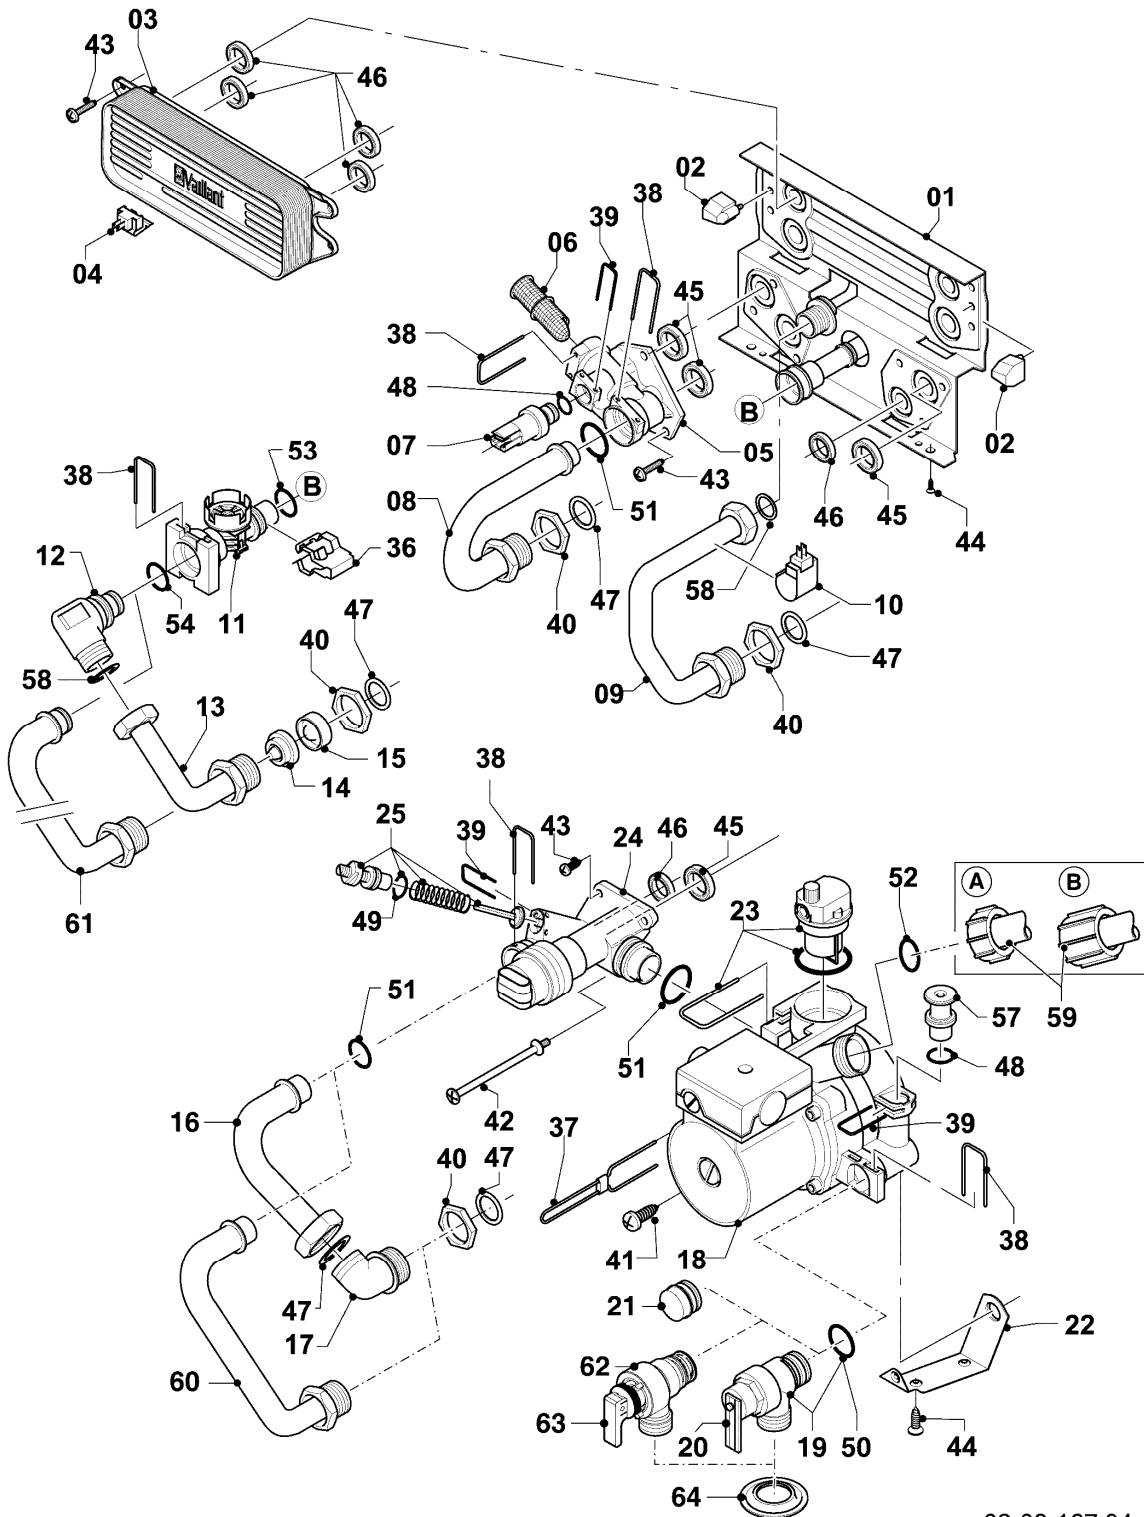

Gas-Wandheizgerät VCW Turbo (incl. turboTEC)

VCW 245/4-5

08a - Hydraulikteile

02-08-167.04

-> zum Ersatzteilkauf bei www.loebbeshop.de <-

Gas-Wandheizgerät VCW Turbo (incl. turboTEC)

VCW 245/4-5

08a - Hydraulikteile

Pos.	Teilenummer	Beschreibung	Hinweis, Bemerkung
01	178965	Hydroplatte	mit Pos. 02,36,42,43,44,45,46,51,53,58
02	193536	Führung, Set a 2 St.	
03	0020020018	Wärmetauscher BW (13 Platten)	mit Pos. 43,46
04	103430	NTC-Fühler	
05	179031	Anschlussstück (Messing)	VCW 245/4-5, mit Pos. 38,39,43,45,48,51
06	179030	Sieb	mit Pos. 38,51
07	0020059717	Fühler (Wasserdrucksensor)	mit Pos. 39,48
08	179033	Rohr	mit Pos. 40,47,51
09	179034	Rohr W-W	mit Pos. 40,47,58
10	-	-	Position entfällt für diese Geräte
11	178988	Flügelrad (Aqua-Sensor)	mit Pos. 36,38,53,54
12	179032	Anschlussstück	mit Pos. 38,54,55,58
13	179037	Rohr	mit Pos. 14,15,40,47,58
14	012984	Wassermengenbegrenzer 7,3l/min	VCW 245/4-5
15	074514	Sieb	
16	179036	Rohr	mit Pos. 47,51
17	179035	Anschlussstück (ohne Fülleinrichtung)	mit Pos. 40,47,56
18	178983	Pumpe	mit Pos. 22,23,38,39,41,45,46,47,48,50,51,52
19	178985	Sicherheitsventil (3 bar)	mit Pos. 20, 38, 50
20	178974	Hebel	
21	-	-	Position entfällt für diese Geräte
22	178984	Halter	mit Pos. 44
23	104521	Schnellentlüfter	
24	178978	Vorrangumschaltventil (MS, mit Bypass)	VCW 245/4-5, mit Pos. 25,38,39,42,43,45,46,51
25	178980	Bypass	mit Pos. 39
36	178966	Klammer (Blech)	
37	178981	Klammer	
38	178992	Klammer (10 St.)	
39	0020107694	Klammer (5 St.)	
40	193598	Mutter, Set a 4 St.	
41	235756	Blechschraube (ST 4,8x19)	

-> zum Ersatzteilkauf bei www.loebbeshop.de <-