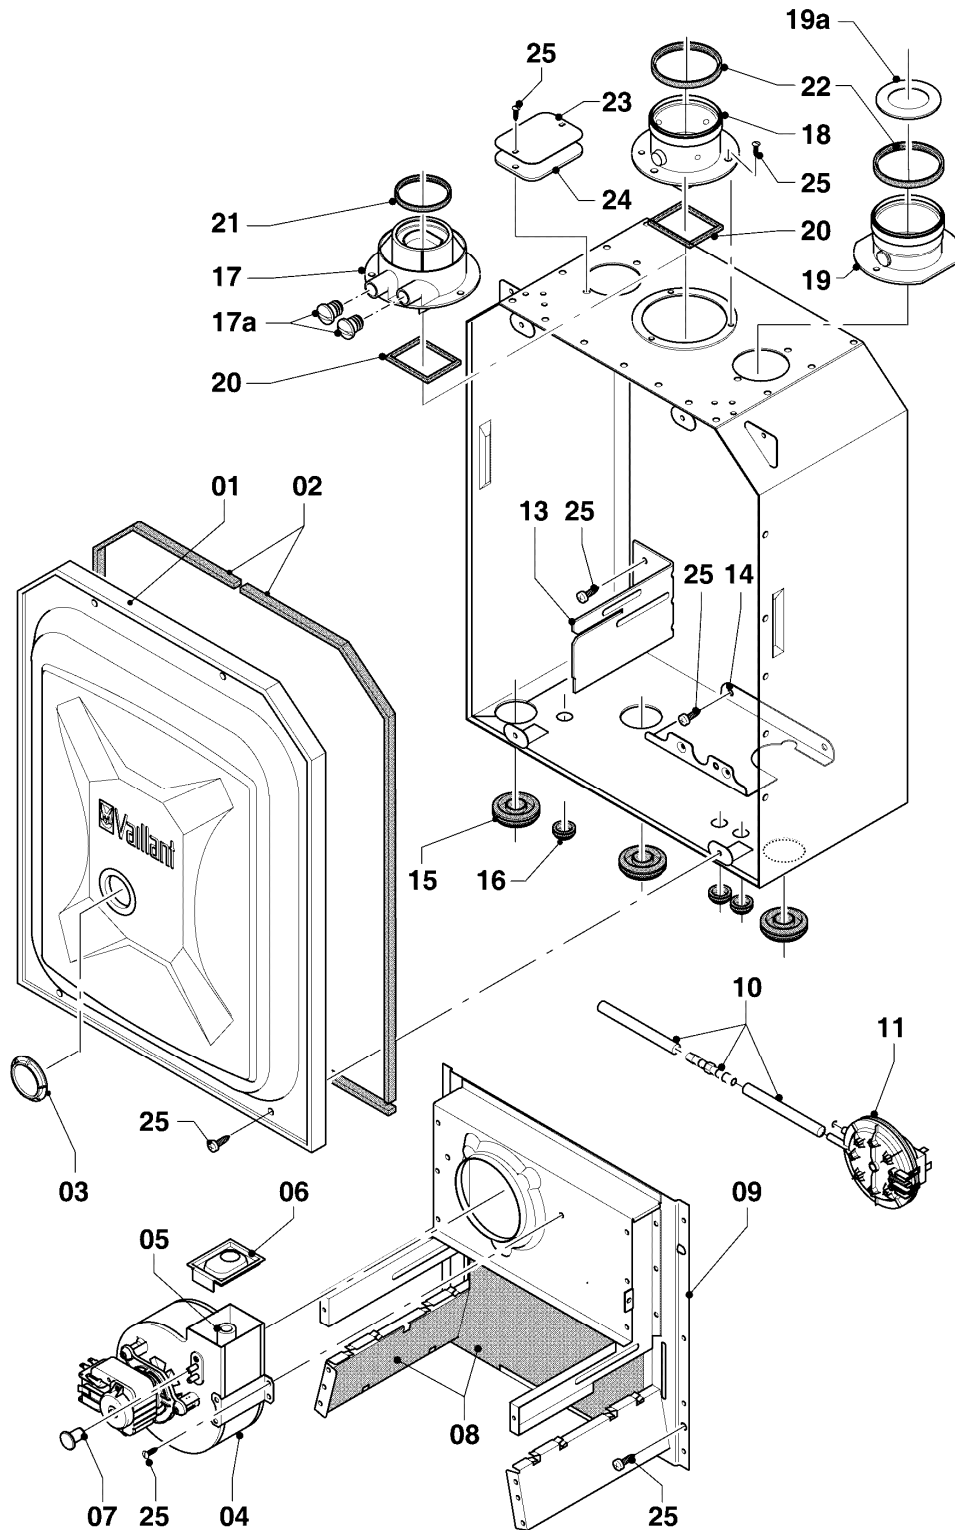

Gas-Wandheizgerät VCW Turbo (incl. turboTEC)

VCW 245/4-5

07b - Unterdruckkammer

02-07-092.02

-> zum Ersatzteilkauf bei www.loebbeshop.de <-

Gas-Wandheizgerät VCW Turbo (incl. turboTEC)

VCW 245/4-5

07b - Unterdruckkammer

Pos.	Teilenummer	Beschreibung	Hinweis, Bemerkung
01	0020068088	Deckel UDK 20/24kW	mit Pos. 02,03,25
02	0020041904	Dichtungssatz Deckel UDK	
03	0020020011	Schauglas (Silikon)	
04	190237	Gebälse	mit Pos. 05,07,25
05	0020080204	Pitotrohr mit Blenden	
06	-	-	Position entfällt für diese Geräte
07	0020020013	Stopfen (5 St.)	
08	075973	Isoliermatte Turbo 24kW (Set)	VCW 245/4-5
09	0020068066	Rückwand mit Isomatte 24kW	VCW 245/4-5, mit Pos. 08,25
10	0020041906	Schlauch Set	
11	0020041905	Druckwächter Huba	mit Pos. 10
13	0020068093	Halter Brenner 24kW	VCW 245/4-5, mit Pos. 25
14	0020068094	Halter Anschlussrohr-Brenner	mit Pos. 25
15	980765	Dichtung (rot, groß)	
16	980766	Dichtung (rot, klein)	
17	0020018201	Adapter (60/100)	mit Pos. 17a,20,21
17a	0020107743	Schraube	
18	-	-	Position entfällt für diese Geräte
19	-	-	Position entfällt für diese Geräte
19a	-	-	Position entfällt für diese Geräte
20	981260	Dichtung SL-Schaum	
21	981178	Dichtring Silikon (DN 60)	
22	-	-	Position entfällt für diese Geräte
23	-	-	Position entfällt für diese Geräte
24	-	-	Position entfällt für diese Geräte
25	0020107695	Schraube (10 St.)	

-> zum Ersatzteilkauf bei www.loebbeshop.de <-