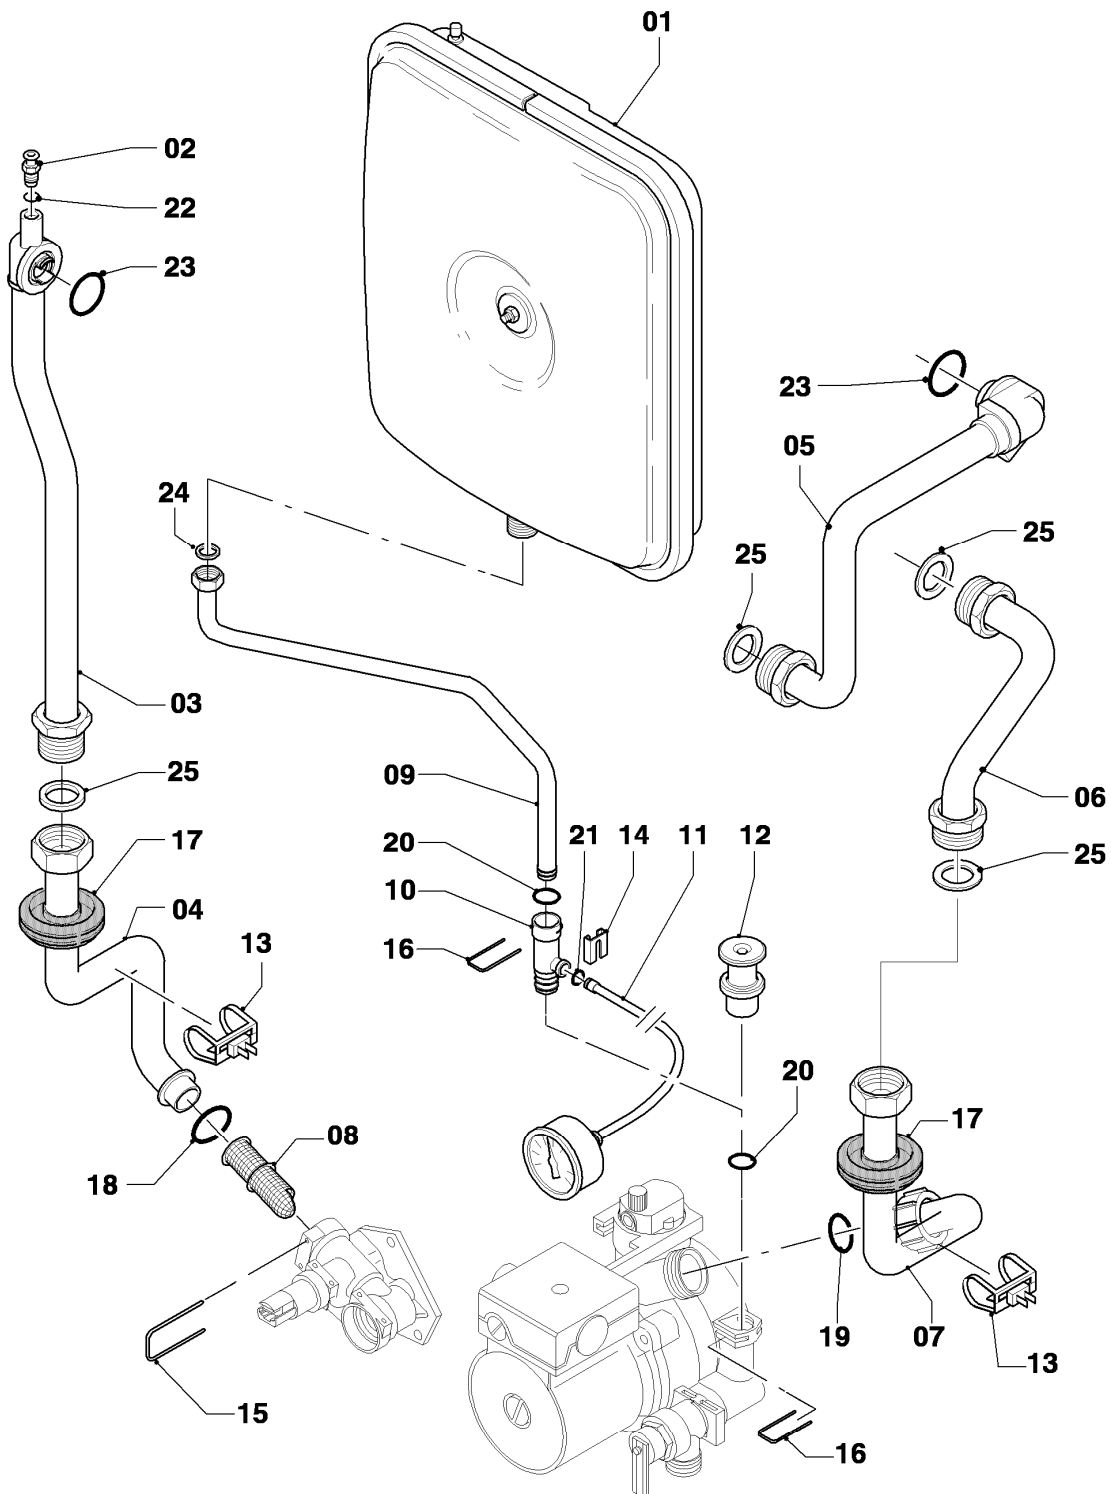

Gas-Wandheizgerät VCW Turbo (incl. turboTEC)

VCW 245/4-5

08b - Hydraulikteile

02 - 08 - 164

-> zum Ersatzteilkauf bei www.loebbeshop.de <-

Gas-Wandheizgerät VCW Turbo (incl. turboTEC)

VCW 245/4-5

08b - Hydraulikteile

Pos.	Teilenummer	Beschreibung	Hinweis, Bemerkung
01	0020051470	Ausdehnungsgefäß 12 ltr.	mit Pos. 24
02	140015	Entlüftungsschraube	mit Pos. 22
03	0020068102	Rohr PWT-Schnittst. Turbo	VCW 245/4-5, mit Pos. 02,22,23,25
04	0020068104	Rohr Verteiler-Schnittst.	mit Pos. 15,17,18,25
05	0020068107	Rohr Brennerkühlung-PWT	VCW 245/4-5, mit Pos. 23,25
06	022697	Rohr Schnittst.-Brennerkühlung	VCW 245/4-5, mit Pos. 25
07	0020130764	Rohr Pumpe-Schnittst.	mit Pos. 17,19,25
08	179030	Sieb	mit Pos. 15,18
09	0020068115	Rohr ADG	mit Pos. 16,20,24
10	0020023812	Adapter Manometer 10/10	mit Pos. 14,16,20,21
11	180982	Manometer	mit Pos. 14,21
12	-	-	Position entfällt für diese Geräte
13	0020068120	Fühler (NTC, 19mm)	
14	0020107709	Halter	
15	178992	Klammer (10 St.)	
16	0020107694	Klammer (5 St.)	
17	980765	Dichtung (rot, groß)	
18	193537	O-Ring (10 St.)	
19	193539	O-Ring (10 St.)	
20	178993	O-Ring (10 St.)	
21	981155	O-Ring (10 St.)	
22	981166	O-Ring (10 St.)	
23	981170	O-Ring (10 St.)	
24	981149	Rechteckdichtring (10 St.)	
25	981140	Rechteckdichtring 3/4 (10 St.)	

-> zum Ersatzteilkauf bei www.loebbeshop.de <-