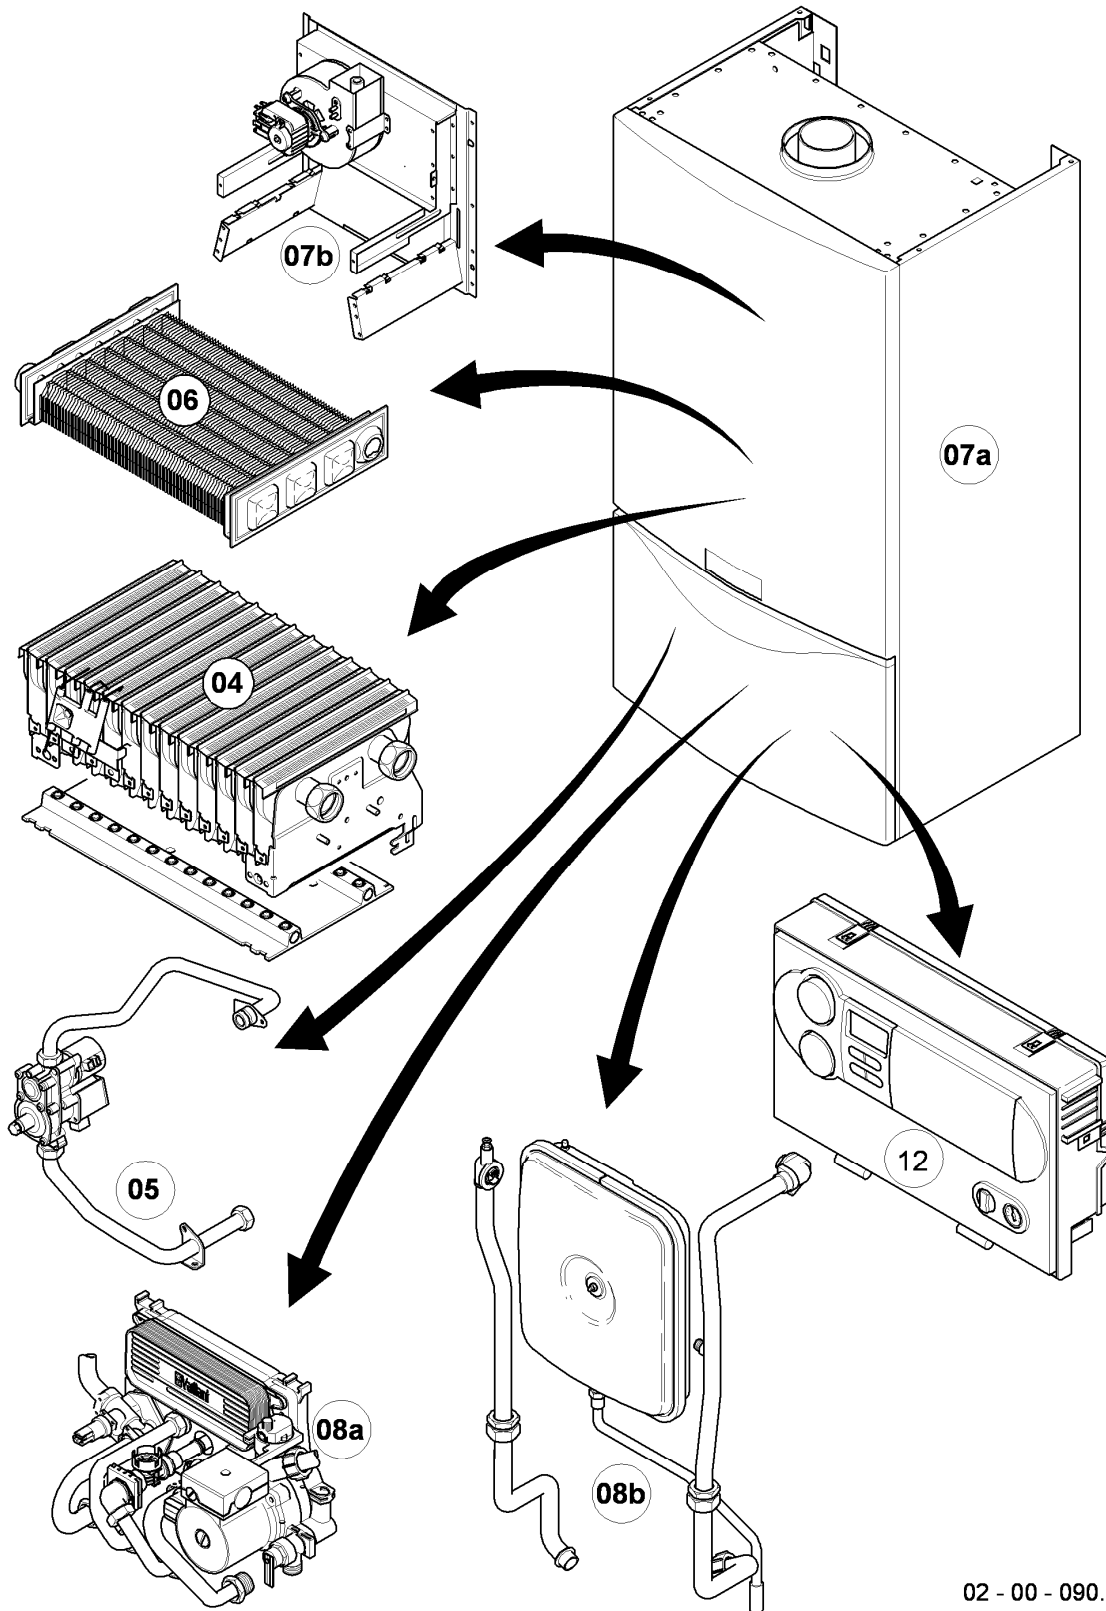

Gas-Wandheizgerät VCW Turbo (incl. turboTEC)

VCW 245/4-5

Baugruppenübersicht

02 - 00 - 090.01

-> zum Ersatzteilkauf bei www.loebbeshop.de <-

Gas-Wandheizgerät VCW Turbo (incl. turboTEC)

VCW 245/4-5

Baugruppenübersicht

Pos.	Baugruppe
04	Brenner
05	Gasarmatur
06	Wärmetauscher
07a	Verkleidungsteile
07b	Unterdruckkammer
08a	Hydraulikteile
08b	Hydraulikteile
12	Schaltkasten

-> zum Ersatzteilkauf bei www.loebbeshop.de <-