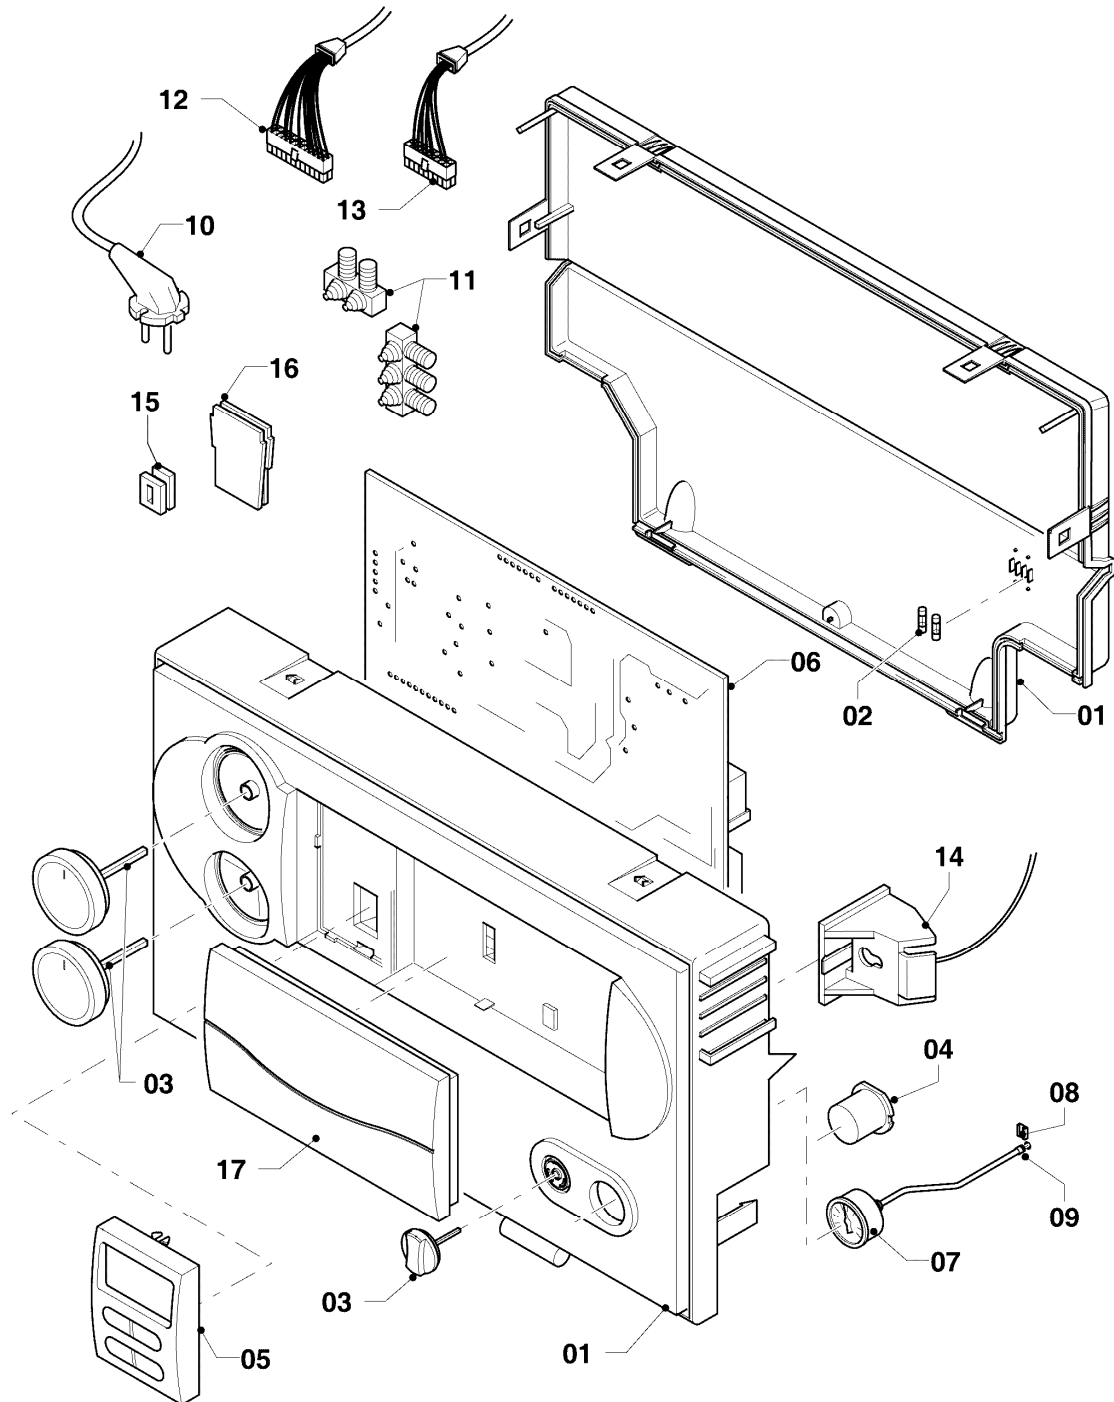

Gas-Wandheizgerät VCW Turbo (incl. turboTEC)

VCW 245/4-5

12 - Schaltkasten

02-12-051.01

-> zum Ersatzteilkauf bei www.loebbeshop.de <-

Gas-Wandheizgerät VCW Turbo (incl. turboTEC)

VCW 245/4-5

12 - Schaltkasten

Pos.	Teilenummer	Beschreibung	Hinweis, Bemerkung
01	0020037661	Gehäuse (Performance, weiß)	mit Pos. 02,03
02	0020067507	Sicherung 2,0 A T2H (10 St.)	2,0 AT
03	0020037662	Knopf weiß, Set a 3 St.	
04	-	-	Position entfällt für diese Geräte
05	0020056562	Display (weiß)	
06	0020136649	Leiterplatte, Heizwert low NOX	
07	180982	Manometer	mit Pos. 08,09
08	0020107709	Halter	
09	981155	O-Ring (10 St.)	
10	-	-	nicht für Deutschland
11	078533	Zugentlaster, Set	
12	0020128699	Kabelbaum Hydraulik VCW classic	Gasarmatur, Wasserdrucksensor, VUV, Flügelrad, NTC Warmstart
13	0020115614	Kabelbaum Turbo	Ionisationselektrode, Ventilator, Druckdose, Vor- und Rücklauf-NTC
14	0020041932	Fangband	
15	139438	Stopfen (klein)	
16	0020041940	Stopfen	
17	0020130231	Abdeckung Reglerschacht, weiss	

-> zum Ersatzteilkauf bei www.loebbeshop.de <-