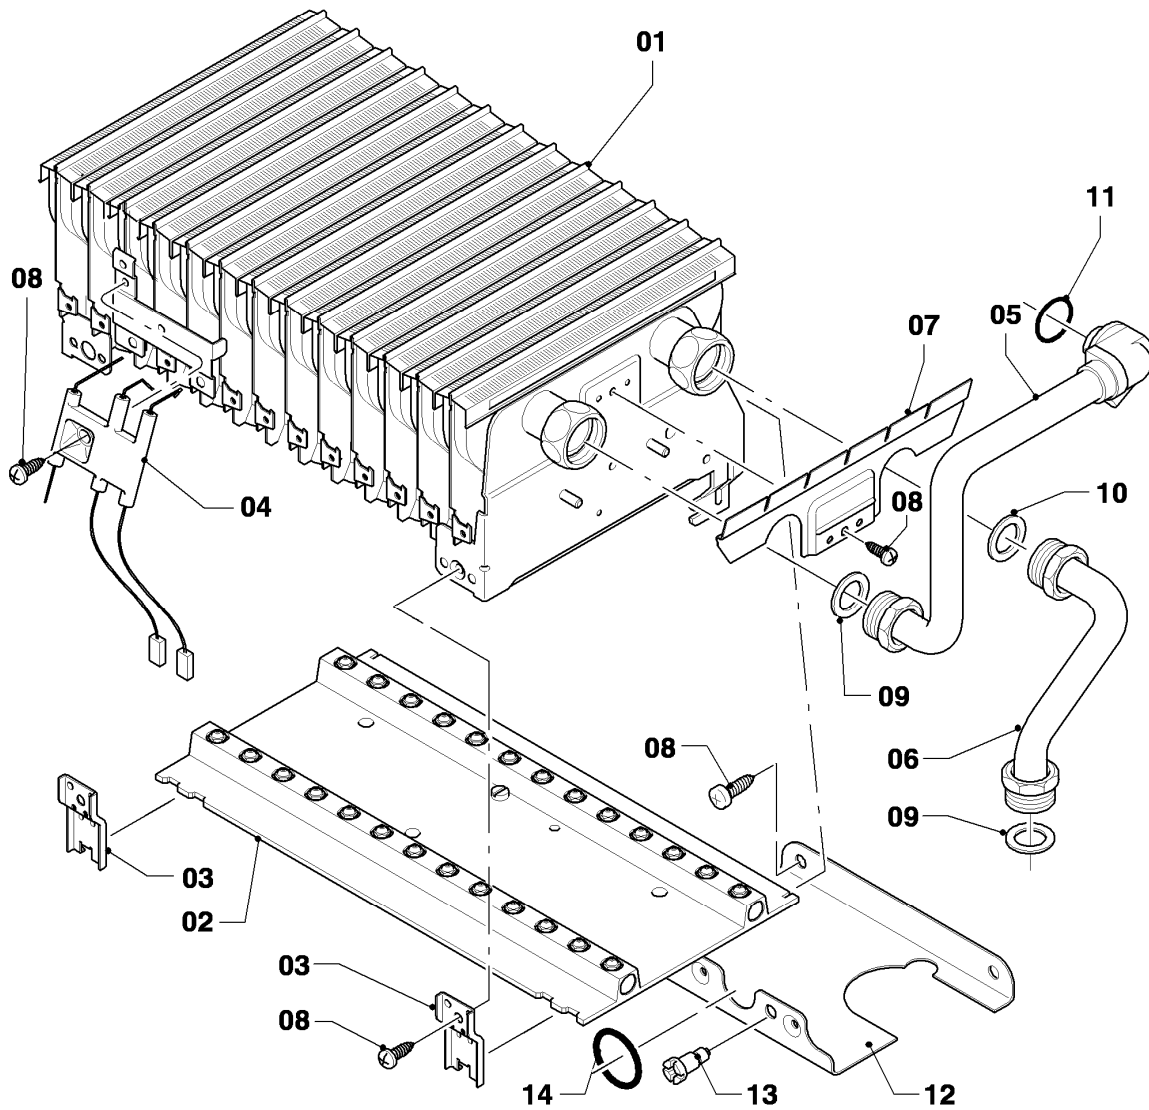

Gas-Wandheizgerät VCW Turbo (incl. turboTEC)

VCW 245/4-5

Baugruppenübersicht

02 - 00 - 090.01

-> zum Ersatzteilkauf bei www.loebbeshop.de <-

Gas-Wandheizgerät VCW Turbo (incl. turboTEC)

VCW 245/4-5

Baugruppenübersicht

VCW 245/4-5

04 - Brenner

02 - 04 - 049

-> zum Ersatzteilkauf bei www.loebbeshop.de <-

Gas-Wandheizgerät VCW Turbo (incl. turboTEC)

VCW 245/4-5

04 - Brenner

Pos.	Teilenummer	Beschreibung	Hinweis, Bemerkung
00	-	-	Gasumstellsätze: siehe Baugruppe 05 Pos. 00
01	0020068046	Brenner Turbo 24kW	VCW 245/4-5, mit Pos. 04,07,08,09,10,13,14
02	183609	Verteilerrohr	VCW 245/4-5, Erdgas E, mit Pos. 08,13,14
02	183608	Verteilerrohr	VCW 245/4-5, Erdgas L, mit Pos. 08,13,14
02	183610	Verteilerrohr	VCW 245/4-5, Flüssiggas P, mit Pos. 08,13,14
03	221732	Stütze	mit Pos. 08
04	0020068047	Elektrode, Zündung + Überwachung	mit Pos. 08
05	0020068107	Rohr Brennerkühlung-PWT	VCW 245/4-5, mit Pos. 09,11
06	022697	Rohr Schnittst.-Brennerkühlung	VCW 245/4-5, mit Pos. 09,10
07	0020068048	Leitblech	mit Pos. 08
08	0020107695	Schraube (10 St.)	
09	981140	Rechteckdichtring 3/4 (10 St.)	
10	981307	Rechteckdichtring (10 St.)	
11	981170	O-Ring (10 St.)	
12	0020068094	Halter Anschlussrohr-Brenner	mit Pos. 08
13	0020107733	Schraube	
14	0020107693	O-Ring (10 St.)	