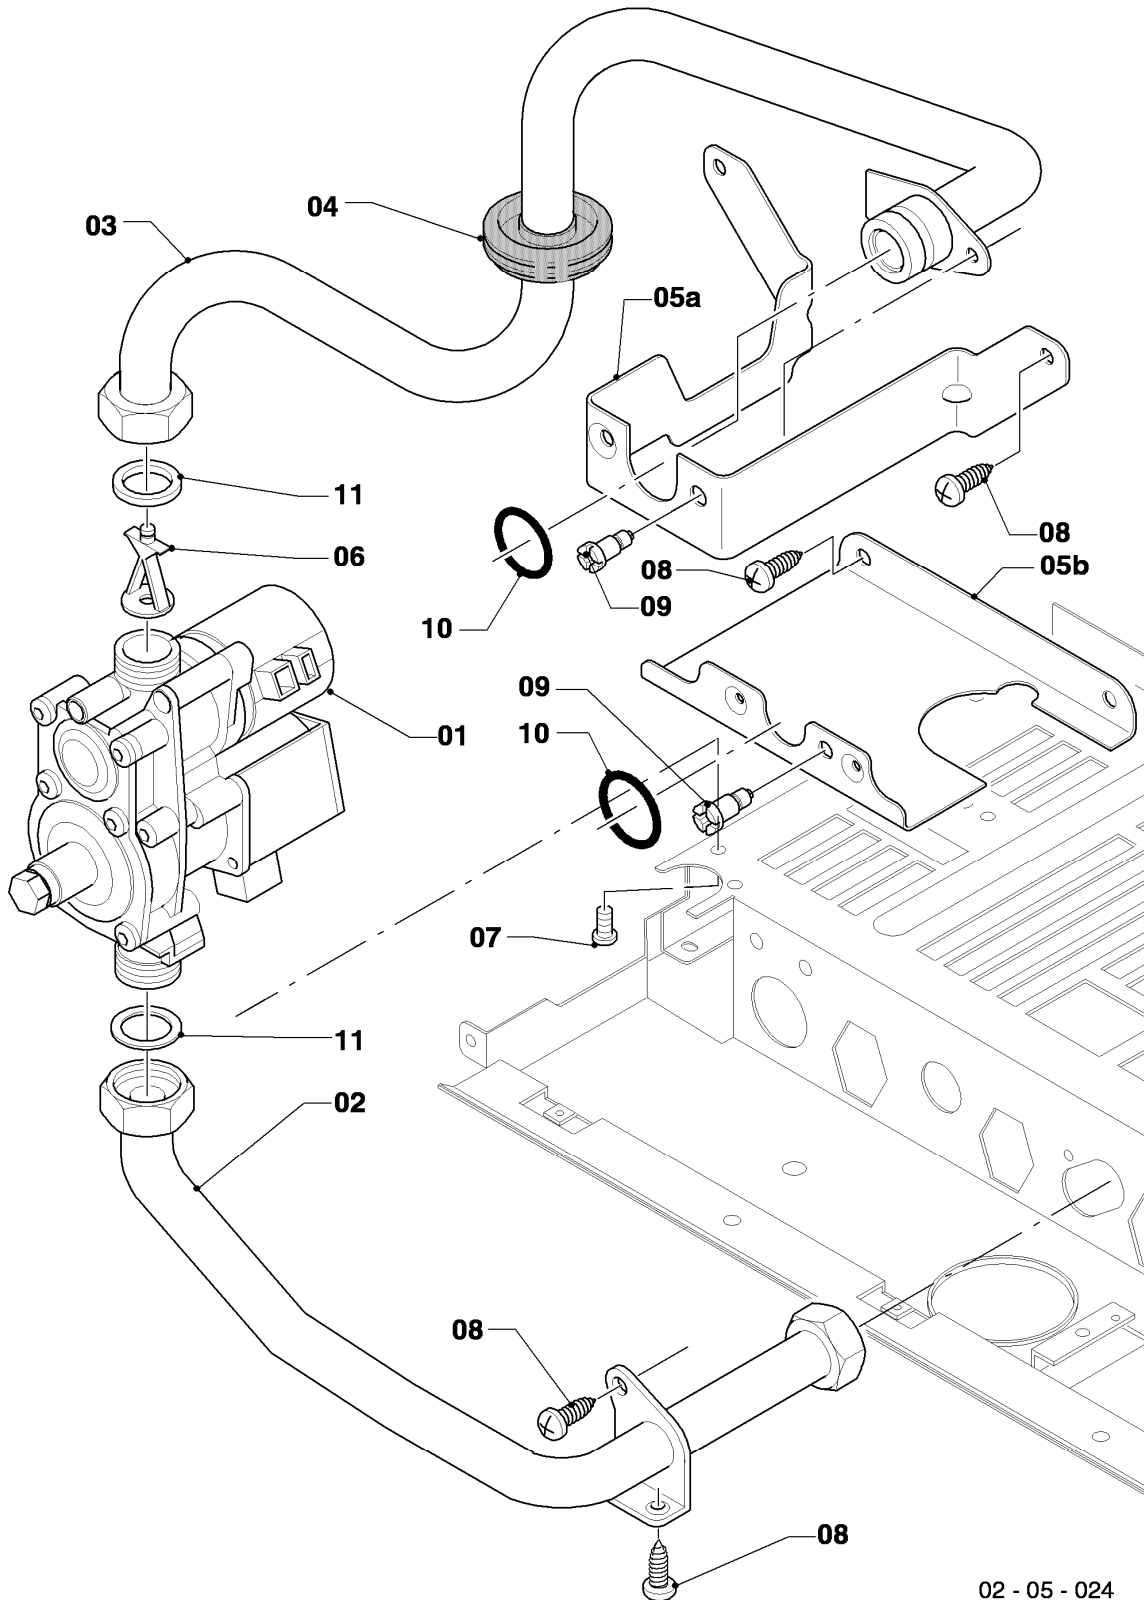

Gas-Wandheizgerät VCW Turbo (incl. turboTEC)

VCW 245/4-5

05 - Gasarmatur

02 - 05 - 024

-> zum Ersatzteilkauf bei www.loebbeshop.de <-

Gas-Wandheizgerät VCW Turbo (incl. turboTEC)

VCW 245/4-5

05 - Gasarmatur

Pos.	Teilenummer	Beschreibung	Hinweis, Bemerkung
00	0020070056	Umstellsatz turboTEC 24kW P->E	VCW 245/4-5, für die Umstellung von P auf E
00	0020070059	Umstellsatz turboTEC 24kW P->L	VCW 245/4-5, für die Umstellung von P auf L
00	0020070062	Umstellsatz turboTEC 24kW E/L->P	VCW 245/4-5, für die Umstellung von E/L auf P
00	0020070071	Umstellsatz turboTEC 24kW E->L	VCW 245/4-5, für die Umstellung von E auf L
00	0020070074	Umstellsatz turboTEC 24kW L->E	VCW 245/4-5, für die Umstellung von L auf E
00	0020071580	Gasventil	mit Anschlußstück, nicht dargestellt
00	0020071581	Anschluss	für Gasventil, nicht dargestellt
01	0020053968	Gasarmatur (mit Druckregler)	VCW 245/4-5, Erdgas E, mit Pos. 07,11
01	0020053968	Gasarmatur (mit Druckregler)	VCW 245/4-5, Erdgas L, mit Pos. 07,11
01	0020019992	Gasarmatur	VCW 245/4-5, Flüssiggas P, mit Pos. 07,11
02	0020068049	Rohr Gas Anschluß	mit Pos. 08,11
03	0020068054	Rohr Gas Turbo	mit Pos. 04,09,10,11
04	980765	Dichtung (rot, groß)	
05a	-	-	Position entfällt für diese Geräte
05b	0020068094	Halter Anschlussrohr-Brenner	mit Pos. 08
06	-	-	VCW 245/4-5, Erdgas E+L: diese Geräte haben keine Vordüse
06	0020068060	Vordüse 3,20 (rot)	VCW 245/4-5, Flüssiggas P, mit Pos. 11
07	139203	Schraube, (M4x8) DIN 7500	
08	0020107695	Schraube (10 St.)	
09	0020107733	Schraube	
10	0020107693	O-Ring (10 St.)	
11	981142	Rechteckdichtring (10 St.)	

-> zum Ersatzteilkauf bei www.loebbeshop.de <-