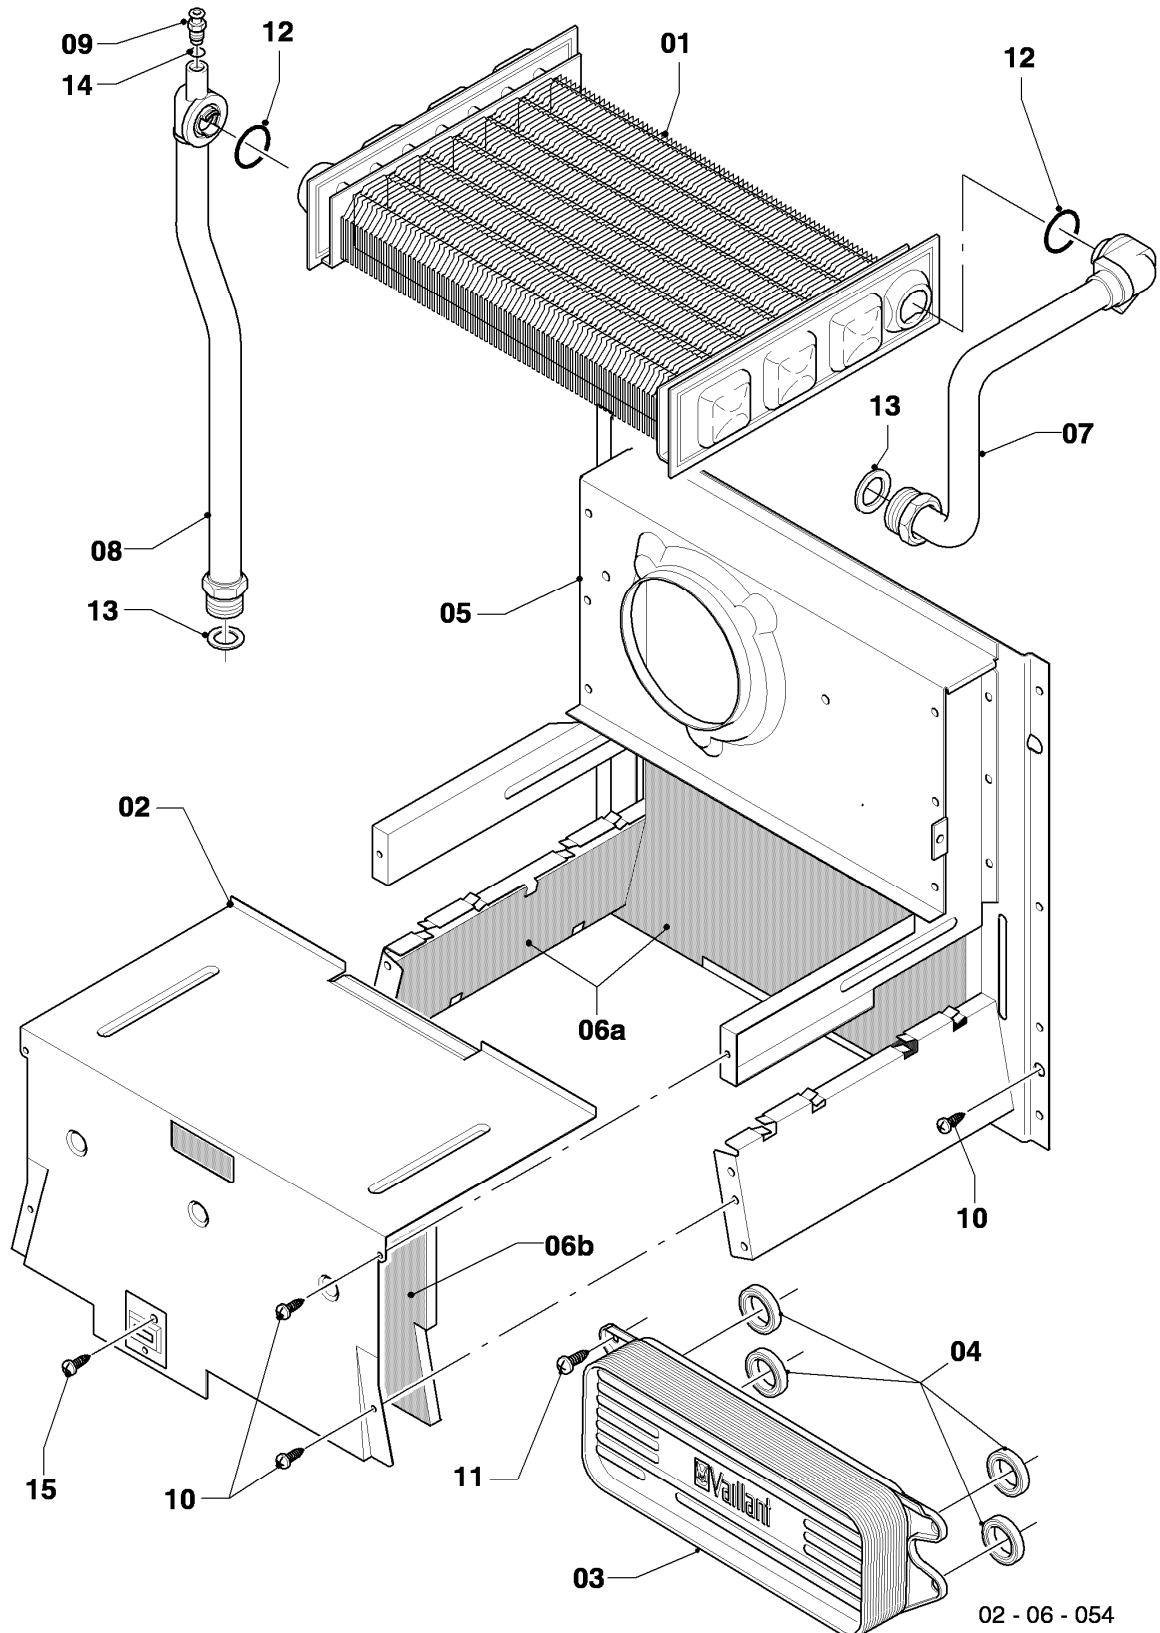

Gas-Wandheizgerät VCW Turbo (incl. turboTEC)

VCW 245/4-5

06 - Wärmetauscher

02 - 06 - 054

-> zum Ersatzteilkauf bei www.loebbeshop.de <-

Gas-Wandheizgerät VCW Turbo (incl. turboTEC)

VCW 245/4-5

06 - Wärmetauscher

Pos.	Teilenummer	Beschreibung	Hinweis, Bemerkung
01	0020068062	Wärmetauscher HW	VCW 245/4-5, mit Pos. 12
02	078950	Deckel	VCW 245/4-5, mit Pos. 06b,15
03	0020020018	Wärmetauscher BW (13 Platten)	mit Pos. 04,11
04	178969	Rechteckdichtring (10 St.)	
05	0020068066	Rückwand mit Isomatte 24kW	VCW 245/4-5, mit Pos. 06a,10
06a	075973	Isoliermatte Turbo 24kW (Set)	VCW 245/4-5, mit Pos. 06b
06b	-	-	siehe Pos. 06a
07	0020068107	Rohr Brennerkühlung-PWT	VCW 245/4-5, mit Pos. 12,13
08	0020068102	Rohr PWT-Schnittst. Turbo	VCW 245/4-5, mit Pos. 09,12,13,14
09	140015	Entlüftungsschraube	mit Pos. 14
10	0020107695	Schraube (10 St.)	
11	178967	Schraube M5 x 18 mm (10 St.)	
12	981170	O-Ring (10 St.)	
13	981140	Rechteckdichtring 3/4 (10 St.)	
14	981166	O-Ring (10 St.)	
15	235739	Blechschrabe	

-> zum Ersatzteilkauf bei www.loebbeshop.de <-