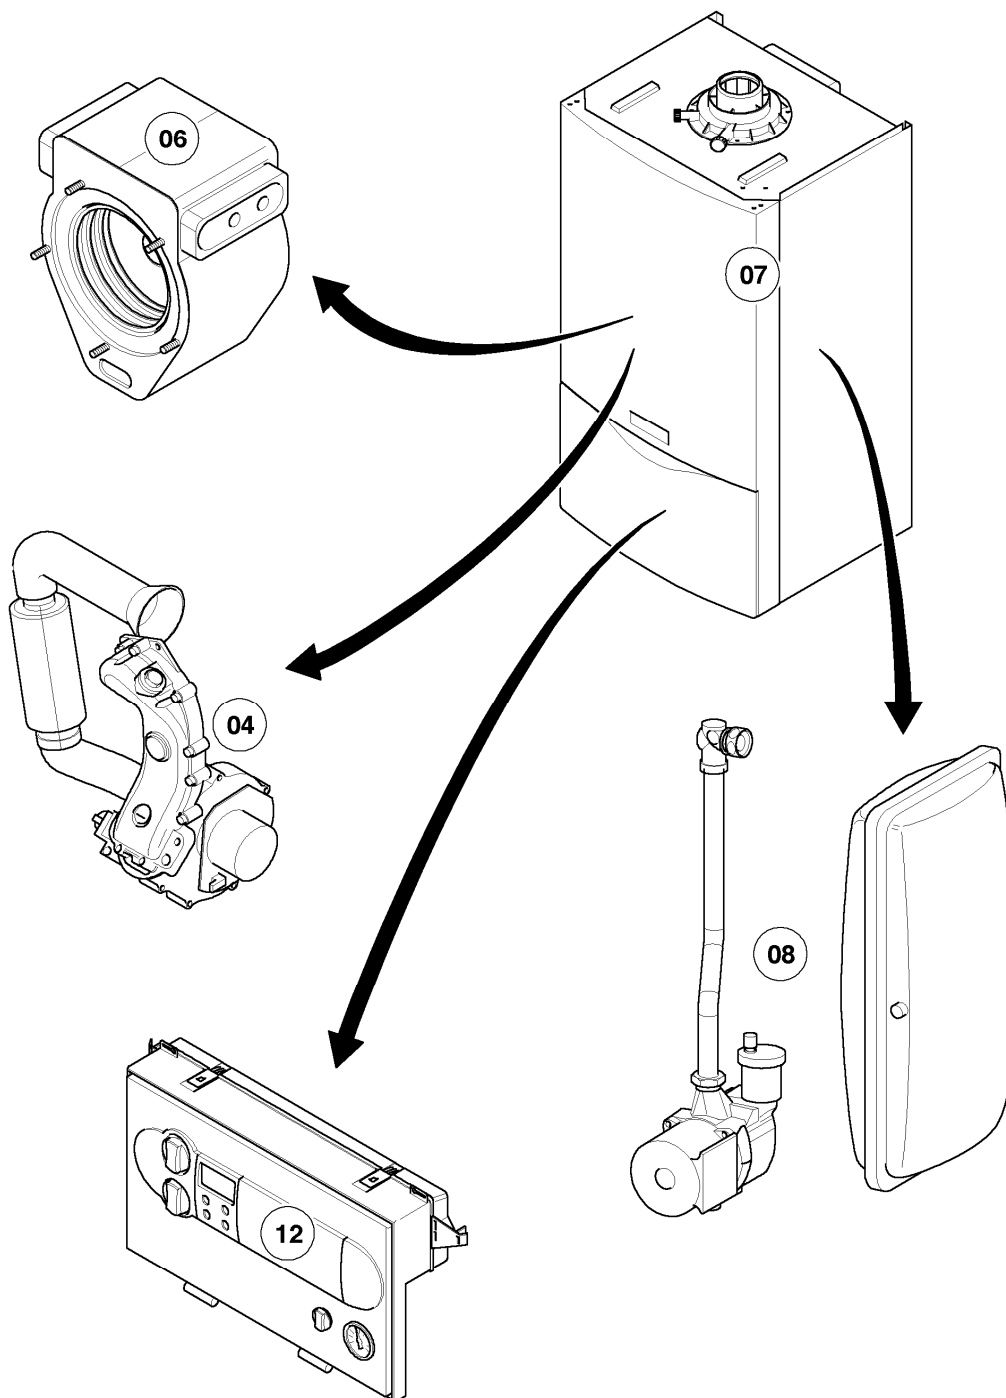

Gas-Wandheizgerät ecoTEC VCW Brennwert

VCW 246/2-C

Baugruppenübersicht

02-00-078

-> zum Ersatzteilkauf bei www.loebbeshop.de <-

Gas-Wandheizgerät ecoTEC VCW Brennwert

VCW 246/2-C

Baugruppenübersicht

02 - 04 - 031.02

-> zum Ersatzteilkauf bei www.loebbeshop.de <-

Gas-Wandheizgerät ecoTEC VCW Brennwert

VCW 246/2-C

04 - Brenner

Pos.	Teilenummer	Beschreibung	Hinweis, Bemerkung
00	202011	Umstellsatz E/LL -> P	nicht dargestellt
00	202012	Umstellsatz P -> E/LL	nicht dargestellt
01	049345	Brenner	VCW 246/2-C, mit Pos. 02 und 03
02	981103	Dichtung Brenner	
03	105900	Linsenschraube (10 St.)	
04	0020026537	Mutter (5 St.)	
05	161245	Schauglas	
06	090709	Elektrode (Zündung)	mit Pos. 07, 08
07	981330	Dichtung, Zündelektrode	
08	118883	Flachkopfschraube ISO 7045	
09	091551	Zündkabel	
09	0020075412	Stecker (Zündung)	nicht dargestellt
10	190235	Gebälse	mit Pos. 11, 12, 23
11	981104	Dichtung	
12	981045	Dichtungssatz	
13	053471	Gasarmatur	VCW 246/2-C, mit Pos. 11, 14
13	081697	Anschlussstück	mit Pos. 14, für Gasarmatur, nicht dargestellt
14	981142	Rechteckdichtring (10 St.)	
15	123434	Gasrohr	VCW 246/2-C, mit Pos. 14
16	256130	Kabelbaum	VCW 246/2-C
17	210734	Isolierplatte	mit Pos. 02,03
18	116688	Krümmer	mit Pos. 12,19
19	0020107727	Dichtung	
20	105836	Zylinderschraube, Set a 4 St.	
21	0020025929	Dichtungssatz (Brennerflansch)	mit Pos. 07, 22
22	0020025929	Dichtungssatz (Brennerflansch)	mit Pos. 07, 21
23	139247	Schraube (M5x12)	
24	118882	Flachkopfschraube	
25	145829	Frischluftrrohr	mit Pos. 26
26	981111	Dichtung	
27	-	-	Position entfällt für diese Geräte
28	087195	Halter, Frischluftrrohr	
29	235756	Blechschrabe (ST 4,8x19)	
30	-	-	Position entfällt für diese Geräte

-> zum Ersatzteilkauf bei www.loebbeshop.de <-

Gas-Wandheizgerät ecoTEC VCW Brennwert

VCW 246/2-C

04 - Brenner

Pos.	Teilenummer	Beschreibung	Hinweis, Bemerkung
31	088134	Flansch	mit Pos. 02, 03, 04, 05, 07, 08, 17, 19, 22, 23