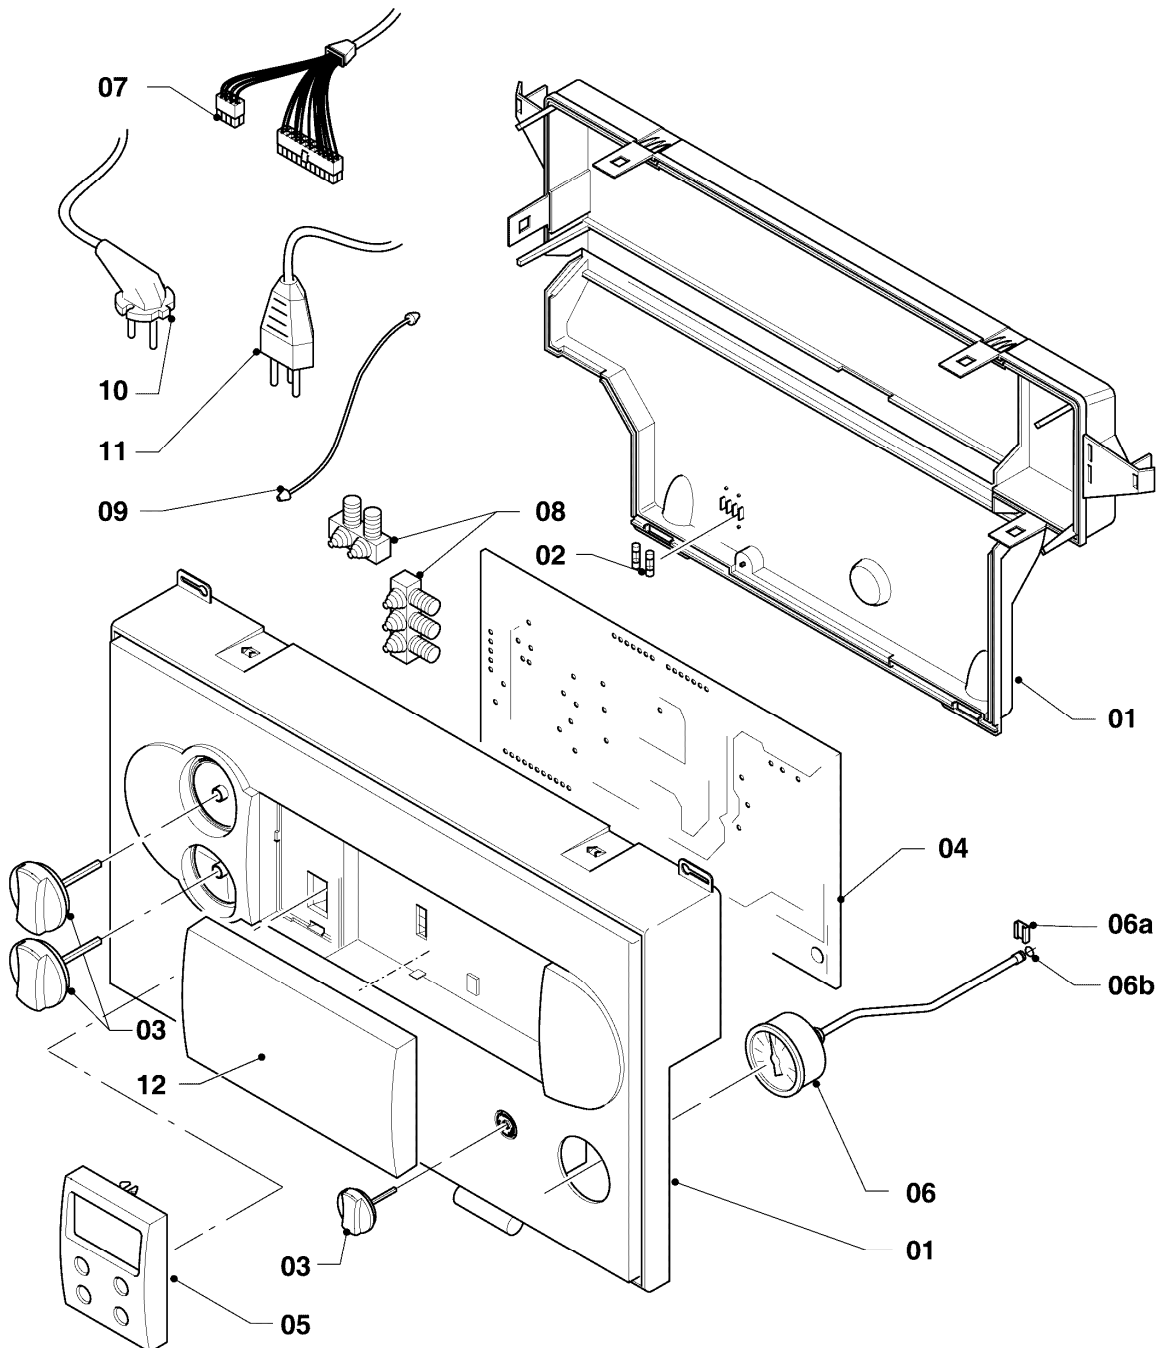

Gas-Wandheizgerät ecoTEC VCW Brennwert

VCW 246/2-C

12 - Schaltkasten

02-12-038.02

-> zum Ersatzteilkauf bei www.loebbeshop.de <-

Gas-Wandheizgerät ecoTEC VCW Brennwert

VCW 246/2-C

12 - Schaltkasten

Pos.	Teilenummer	Beschreibung	Hinweis, Bemerkung
01	295248	Gehäuse	mit Pos. 02,03
02	251957	Sicherung T4H (10 St.)	4,0 AT
03	114288	Knopf grau, Set a 3 St.	
04	130826	Leiterplatte	mit Pos. 02
04	252629	Steckverbinder (Rast 5, 6-polig)	6-polig natur, nicht dargestellt
05	130822	Leiterplatte Display (grau)	
06	101271	Manometer	
06a	0020107709	Halter	
06b	981155	O-Ring (10 St.)	
07	256130	Kabelbaum	VCW 246/2-C
08	078533	Zugentlaster, Set	
09	078534	Fangband (2 St.)	
10	081232	Anschlußschnur	
11	-	-	Position entfällt für diese Geräte
12	0020130491	Abdeckung Reglerschacht, grau	

-> zum Ersatzteilkauf bei www.loebbeshop.de <-