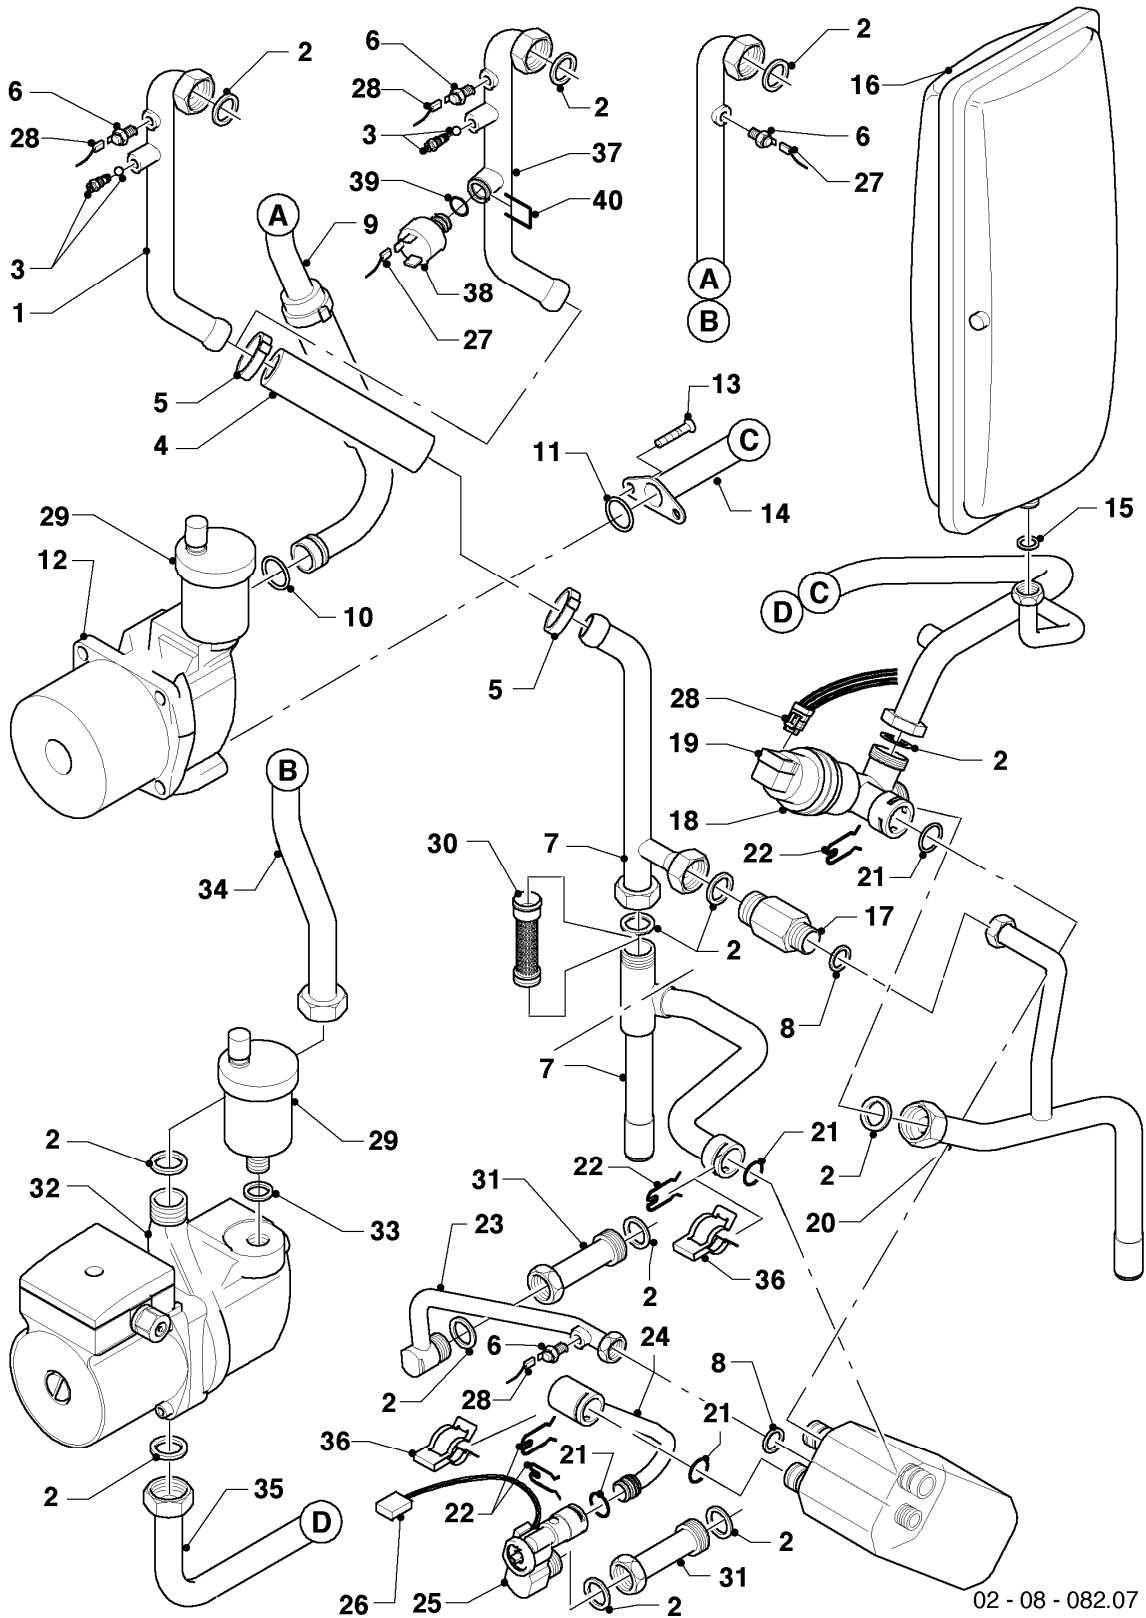

Gas-Wandheizgerät ecoTEC VCW Brennwert

VCW 246/2-C

08 - Hydraulikteile

-> zum Ersatzteilkauf bei www.loebbeshop.de <-

Gas-Wandheizgerät ecoTEC VCW Brennwert

VCW 246/2-C

08 - Hydraulikteile

Pos.	Teilenummer	Beschreibung	Hinweis, Bemerkung
01	022736	Rohr	mit Pos. 02, 03, 04, 05 (2x)
02	981140	Rechteckdichtring 3/4 (10 St.)	
03	140015	Entlüftungsschraube	
04	080387	Schlauch	mit Pos. 05
05	0020052092	Schelle, Set a 2 St.	
06	252805	Fühler (NTC)	
06	733171	Flachstecker	nicht dargestellt, Erdung NTC
07	022737	Rohr	mit Pos. 02, 04, 05 (2x), 36
08	981142	Rechteckdichtring (10 St.)	
09	022739	Rohr	mit Pos. 02, 06, 10, für Pos. 12
10	981151	O-Ring (10 St.)	
11	981234	O-Ring (10 St.)	
12	160949	Pumpe 5,0 m	mit Pos. 10, 11, 13, Spiralgehäuse Kunststoff
13	118951	Flachkopfschraube (M 6x28,5)	
14	022740	Rohr	mit Pos. 02, 11, 15, für Pos. 12
15	981149	Rechteckdichtring (10 St.)	
16	181051	Ausdehnungsgefäß 10 ltr.	
17	150238	Überströmventil	mit Pos. 02, 08
18	252457	Vorrangumschaltventil	mit Pos. 02, 19, 21, 22
19	140429	Stellantrieb für VU-Ventil	
20	022741	Rohr	mit Pos. 02, 08
21	981163	O-Ring (10 St.)	
22	219622	Klemmfeder (10 St.)	
23	022744	Rohr	mit Pos. 02,08
24	022743	Rohr	mit Pos. 21,36
25	194829	Flügelrad Aqua-Sensor	VCW 246/2-C, mit Pos. 02,21
25	074514	Sieb	VCW 246/2-C, nicht dargestellt, für Aqua Sensor
26	711933	Sensor , Hall-Sensor	
27	256149	Kabelbaum	
28	256130	Kabelbaum	VCW 246/2-C
29	061707	Schnellentlüfter	
30	074517	Sieb	
31	022640	Rohr	mit Pos. 02
32	160969	Pumpe	mit Pos. 02,33, Spiralgehäuse Guss

-> zum Ersatzteilkauf bei www.loebbeshop.de <-