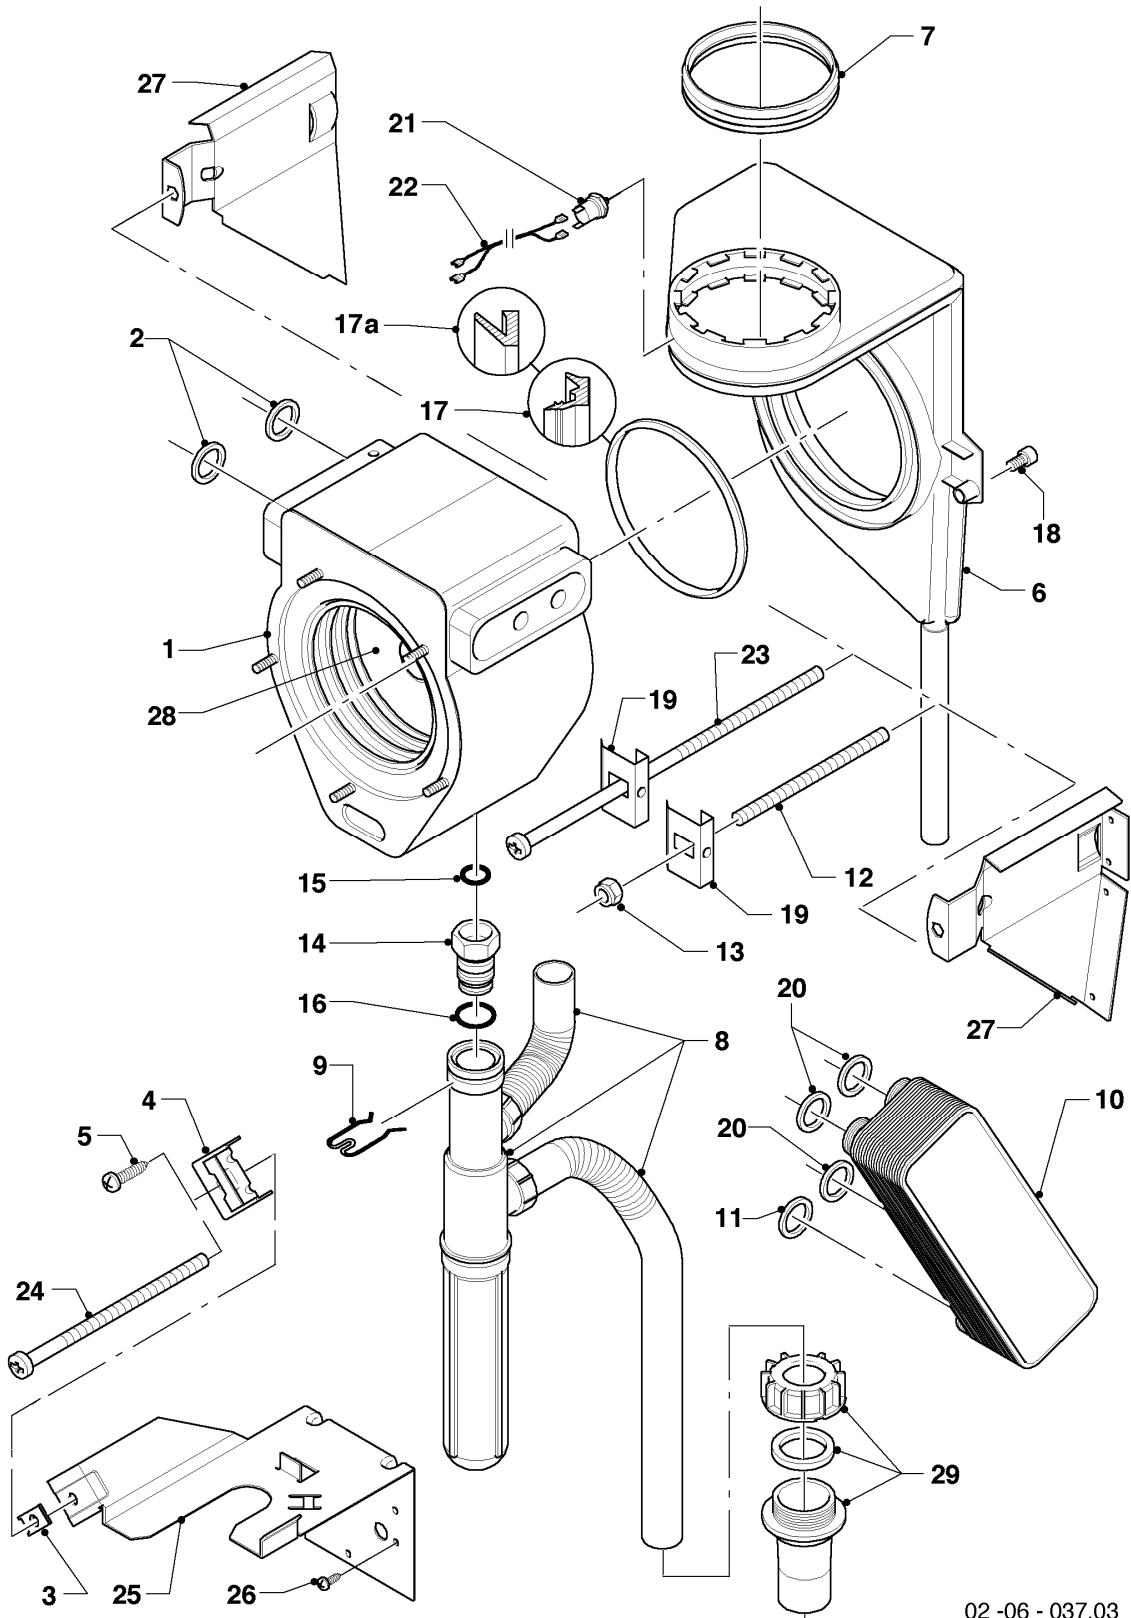

Gas-Wandheizgerät ecoTEC VCW Brennwert

VCW 246/2-C

06 - Wärmetauscher

02-06-037.03

-> zum Ersatzteilkauf bei www.loebbeshop.de <-

Gas-Wandheizgerät ecoTEC VCW Brennwert

VCW 246/2-C

06 - Wärmetauscher

Pos.	Teilenummer	Beschreibung	Hinweis, Bemerkung
01	065114	Wärmetauscher HW	VCW 246/2-C, mit Pos. 02, 17, 28
02	981140	Rechteckdichtring 3/4 (10 St.)	
03	158211	Schnappmutter, 6,3	
04	111992	Halter	VCW 246/2-C, mit Pos. 03, 05, 19, 23
05	235728	Blechschraube	
06	076560	Abgassammler	neuer Abgassammler mit geänderter Dichtung, mit Pos. 07,17
07	981227	Dichtung EPDM (DN 80)	
08	0020081567	Siphon	mit Pos. 09, 14 - 16
08	982488	O-Ring	nicht dargestellt, Siphon unten
08	0020078062	Dichtung	nicht dargestellt, Siphon Schläuche
09	0020107702	Klammer (5 St.)	
10	065131	Wärmetauscher BW (12 Platten)	mit Pos. 11,20
11	981142	Rechteckdichtring (10 St.)	
12	289803	Gewindestange	VCW 246/2-C, bis 01/02
13	114828	Sechskantmutter-M6 EN 1661-	bis 01/02
14	087310	Anschlussstück	mit Pos. 09, 15, 16
15	-	-	nicht einzeln lieferbar, siehe Pos. 14
16	981158	O-Ring (10 St.)	
17	981306	Dichtung (PWT-Abgassammler)	Achtung! Dichtung passt nur in Verbindung mit geändertem Abgassammler!
17a	-	-	nicht mehr lieferbar, bitte neuen Abgassammler Pos. 06 Teile-Nr. 076560 bestellen.
18	118885	Flachkopfschraube	
19	087140	Halter (PWT-Befestigung)	
20	981163	O-Ring (10 St.)	
21	-	-	Position entfällt für diese Geräte
22	-	-	Position entfällt für diese Geräte
23	-	-	nicht einzeln lieferbar, siehe Pos. 04
24	-	-	Position entfällt für diese Geräte
25	111994	Konsole	mit Pos. 03, 26
26	235740	Blechschraube ISO 7049	
27	-	-	nicht einzeln lieferbar
28	210779	Isolierplatte 10 mm	
29	092018	Anschlussstück	

-> zum Ersatzteilkauf bei www.loebbeshop.de <-