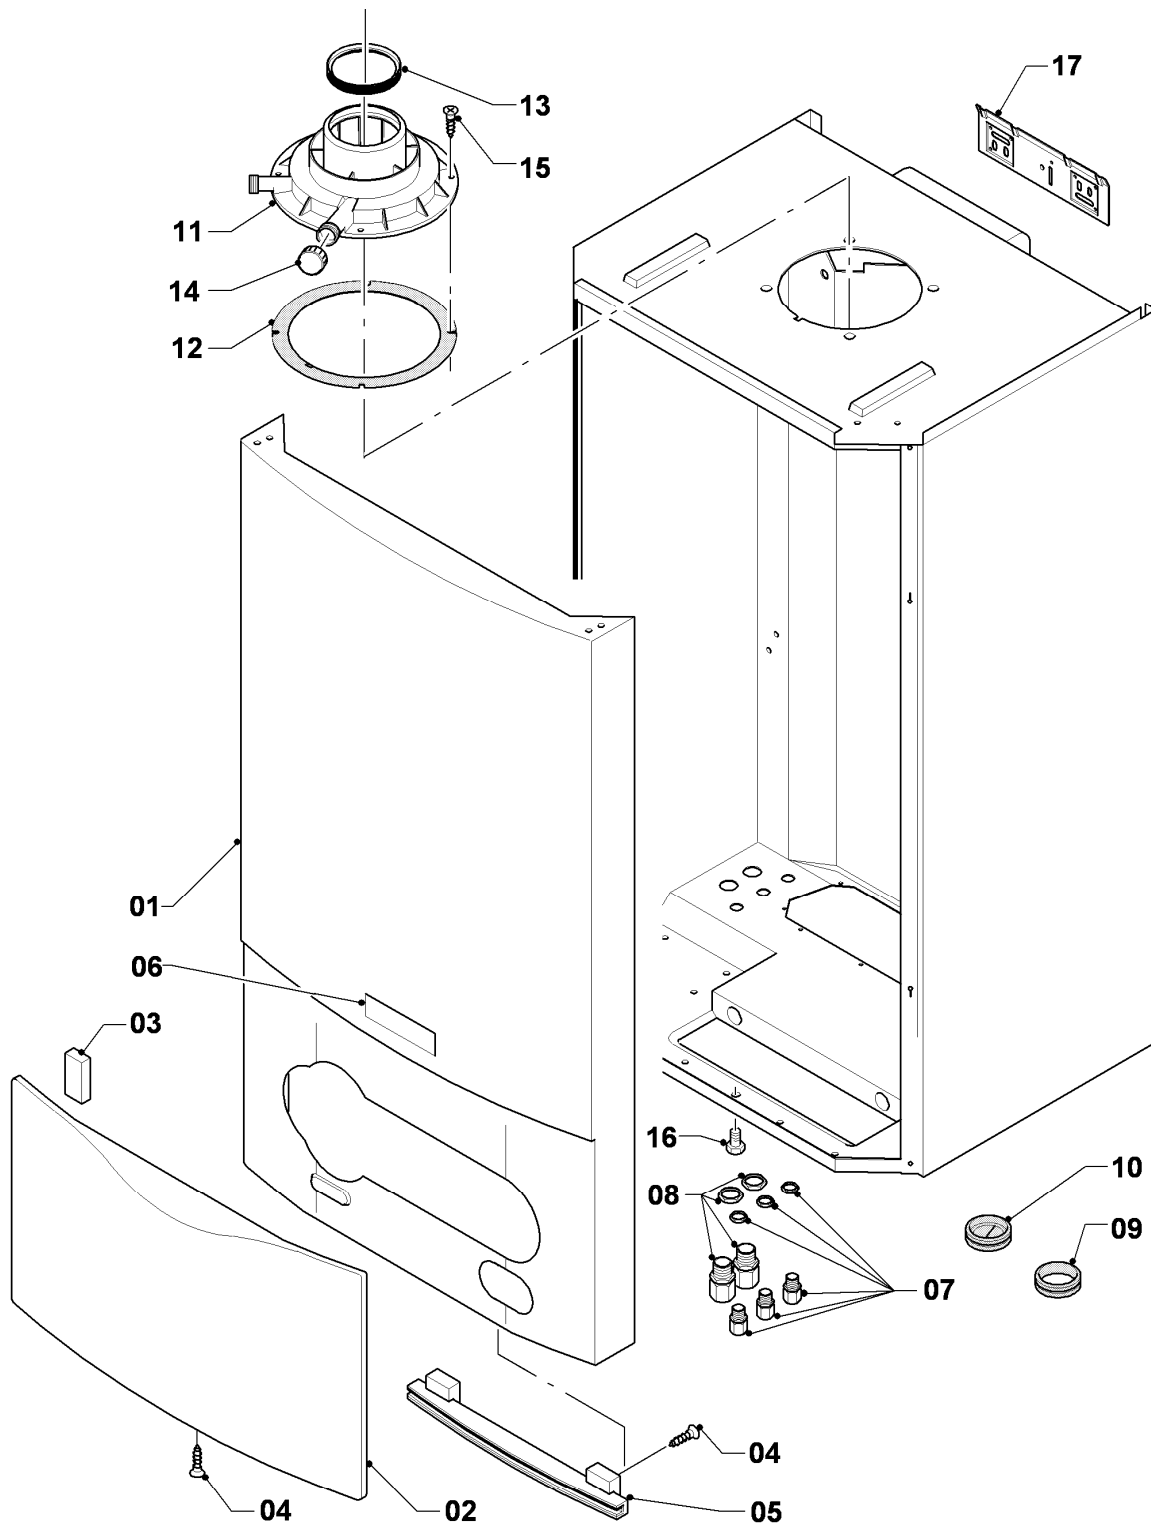

Gas-Wandheizgerät ecoTEC VCW Brennwert

VCW 246/2-C

07 - Verkleidungsteile

02 - 07 - 061.01

-> zum Ersatzteilkauf bei www.loebbeshop.de <-

Gas-Wandheizgerät ecoTEC VCW Brennwert

VCW 246/2-C

07 - Verkleidungsteile

Pos.	Teilenummer	Beschreibung	Hinweis, Bemerkung
01	077398	Verkleidung	mit Pos. 02, 03, 04, 05, 06
02	078925	Deckel	mit Pos. 03
03	170387	Magnet, Set a 2 St.	
04	139231	Schraube	
05	088028	Scharnier	mit Pos. 04
06	118096	Firmenschild (alle Typen)	
07	088367	Verschraubung (PG 9)	
08	088368	Verschraubung (PG 11/13.5)	
09	980660	Dichtung	
10	201865	Kabeldurchführung	
11	180932	Adapter (60/100)	mit Pos. 12, 13, 14
12	981232	Dichtung (Zellgummi)	
13	981233	Dichtung, Lippendichtring EPDM (DN 60)	
14	147392	Kappe (5 St.)	
15	500046	Blechschaube	
16	105839	Sechskantschraube (10 St.)	
17	103892	Halter (Geräteaufhängung)	

-> zum Ersatzteilkauf bei www.loebbeshop.de <-