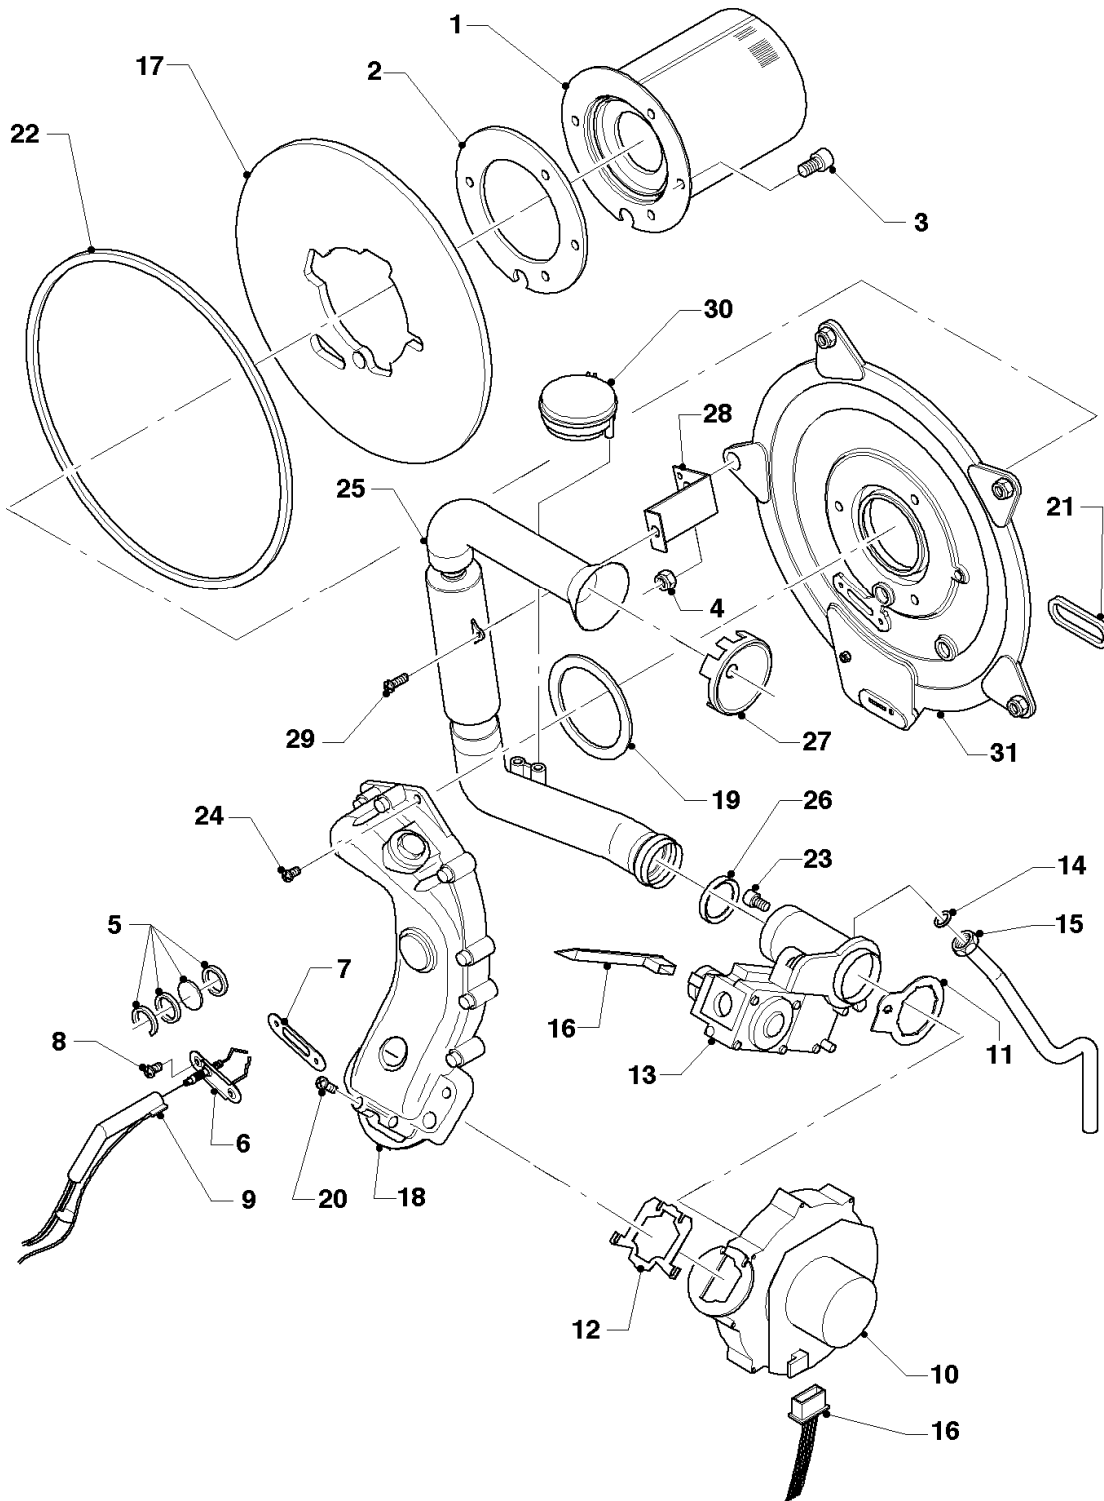

Gas-Wandheizgerät ecoTEC VCW Brennwert

VCW 246/2-C

Baugruppenübersicht

02-00-078

-> zum Ersatzteilkauf bei www.loebbeshop.de <-

Gas-Wandheizgerät ecoTEC VCW Brennwert

VCW 246/2-C

Baugruppenübersicht

02 - 04 - 031.02

-> zum Ersatzteilkauf bei www.loebbeshop.de <-

Gas-Wandheizgerät ecoTEC VCW Brennwert

VCW 246/2-C

04 - Brenner

Pos.	Teilenummer	Beschreibung	Hinweis, Bemerkung
00	202011	Umstellsatz E/LL -> P	nicht dargestellt
00	202012	Umstellsatz P -> E/LL	nicht dargestellt
01	049345	Brenner	VCW 246/2-C, mit Pos. 02 und 03
02	981103	Dichtung Brenner	
03	105900	Linsenschraube (10 St.)	
04	0020026537	Mutter (5 St.)	
05	161245	Schauglas	
06	090709	Elektrode (Zündung)	mit Pos. 07, 08
07	981330	Dichtung, Zündelektrode	
08	118883	Flachkopfschraube ISO 7045	
09	091551	Zündkabel	
09	0020075412	Stecker (Zündung)	nicht dargestellt
10	190235	Gebälse	mit Pos. 11, 12, 23
11	981104	Dichtung	
12	981045	Dichtungssatz	
13	053471	Gasarmatur	VCW 246/2-C, mit Pos. 11, 14
13	081697	Anschlussstück	mit Pos. 14, für Gasarmatur, nicht dargestellt
14	981142	Rechteckdichtring (10 St.)	
15	123434	Gasrohr	VCW 246/2-C, mit Pos. 14
16	256130	Kabelbaum	VCW 246/2-C
17	210734	Isolierplatte	mit Pos. 02,03
18	116688	Krümmer	mit Pos. 12,19
19	0020107727	Dichtung	
20	105836	Zylinderschraube, Set a 4 St.	
21	0020025929	Dichtungssatz (Brennerflansch)	mit Pos. 07, 22
22	0020025929	Dichtungssatz (Brennerflansch)	mit Pos. 07, 21
23	139247	Schraube (M5x12)	
24	118882	Flachkopfschraube	
25	145829	Frischluftrrohr	mit Pos. 26
26	981111	Dichtung	
27	-	-	Position entfällt für diese Geräte
28	087195	Halter, Frischluftrrohr	
29	235756	Blechschrabe (ST 4,8x19)	
30	-	-	Position entfällt für diese Geräte

-> zum Ersatzteilkauf bei www.loebbeshop.de <-

Gas-Wandheizgerät ecoTEC VCW Brennwert

VCW 246/2-C

04 - Brenner

Pos.	Teilenummer	Beschreibung	Hinweis, Bemerkung
31	088134	Flansch	mit Pos. 02, 03, 04, 05, 07, 08, 17, 19, 22, 23