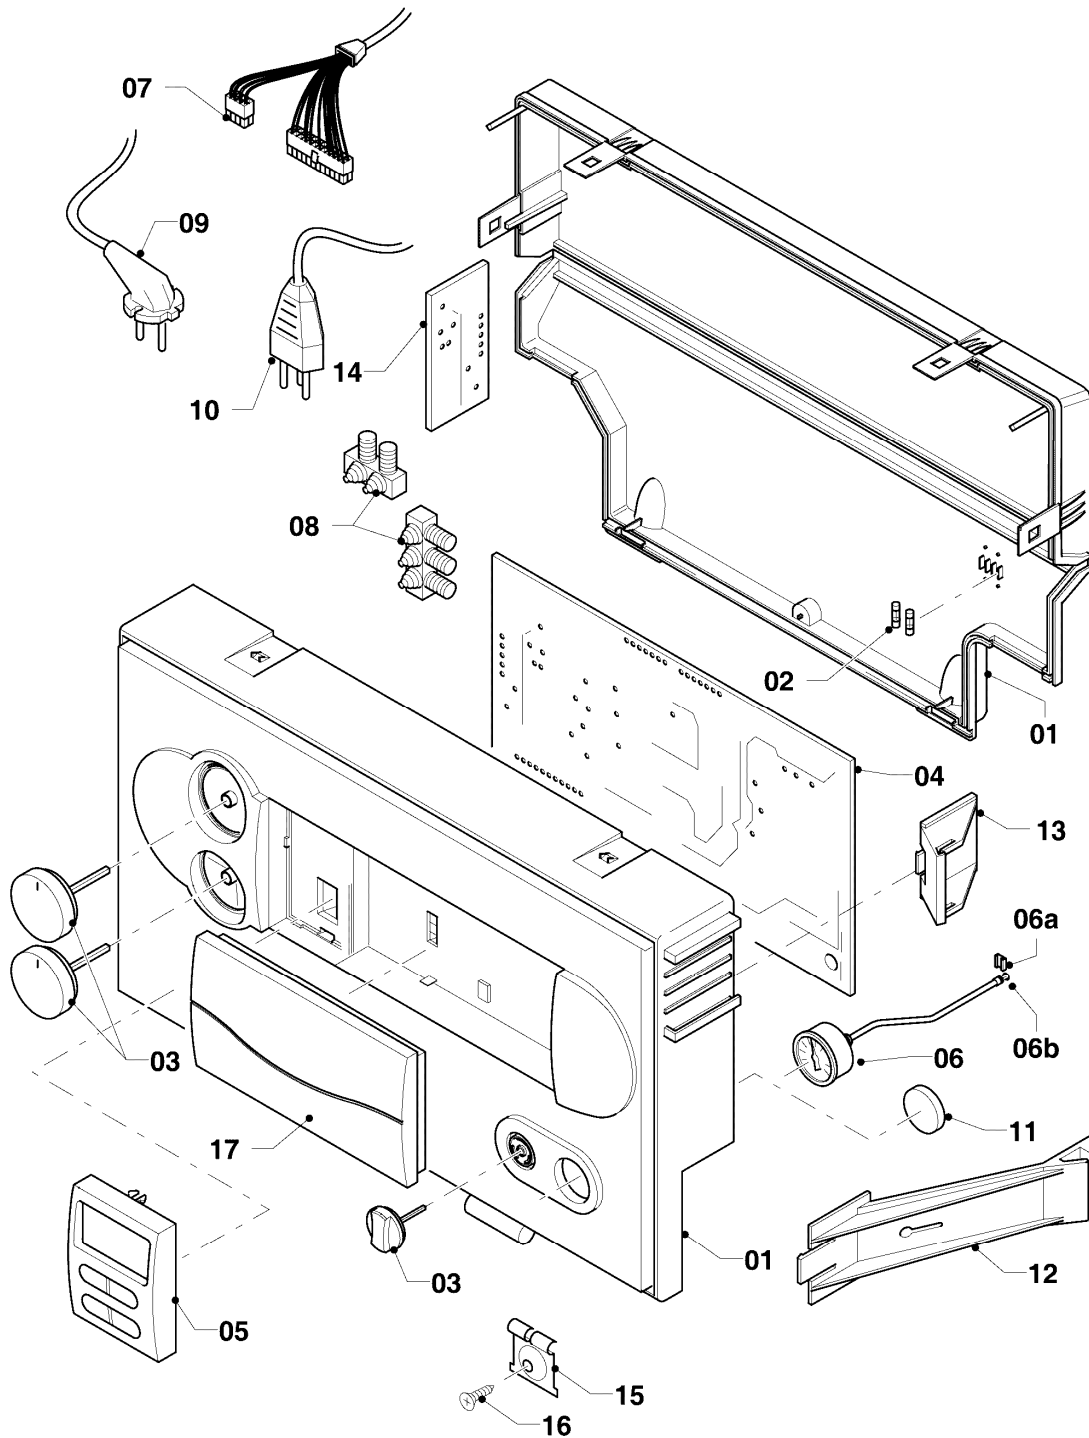

Gas-Wandheizgerät ecoTEC VCW Brennwert

VCW 246/3-5

12 - Schaltkasten

02-12-048.04

-> zum Ersatzteilkauf bei www.loebbeshop.de <-

Gas-Wandheizgerät ecoTEC VCW Brennwert

VCW 246/3-5

12 - Schaltkasten

Pos.	Teilenummer	Beschreibung	Hinweis, Bemerkung
01	0020037661	Gehäuse (Performance, weiß)	mit Pos. 02, 03
02	0020067507	Sicherung 2,0 A T2H (10 St.)	2,0 AT
03	0020037662	Knopf weiß, Set a 3 St.	
04	0020092478	Leiterplatte	
05	0020056562	Display (weiß)	
06	180982	Manometer	mit Pos. 06a, 06b
06a	0020107709	Halter	
06b	981155	O-Ring (10 St.)	
07	193586	Kabelbaum	Gerät
07	0020128697	Kabelbaum	Hydraulik
08	078533	Zugentlaster, Set	
09	193591	Anschlussschnur	
10	-	-	Position entfällt für diese Geräte
11	-	-	Position entfällt für diese Geräte
12	-	-	Position entfällt für diese Geräte
13	193583	Abstandshalter (2 St.)	
14	-	-	Position entfällt für diese Geräte
15	0020020025	Halter Schaltkasten, Set a 2 St.	mit Pos. 16
16	0020107695	Schraube (10 St.)	
17	0020130231	Abdeckung Reglerschacht, weiss	

-> zum Ersatzteilkauf bei www.loebbeshop.de <-