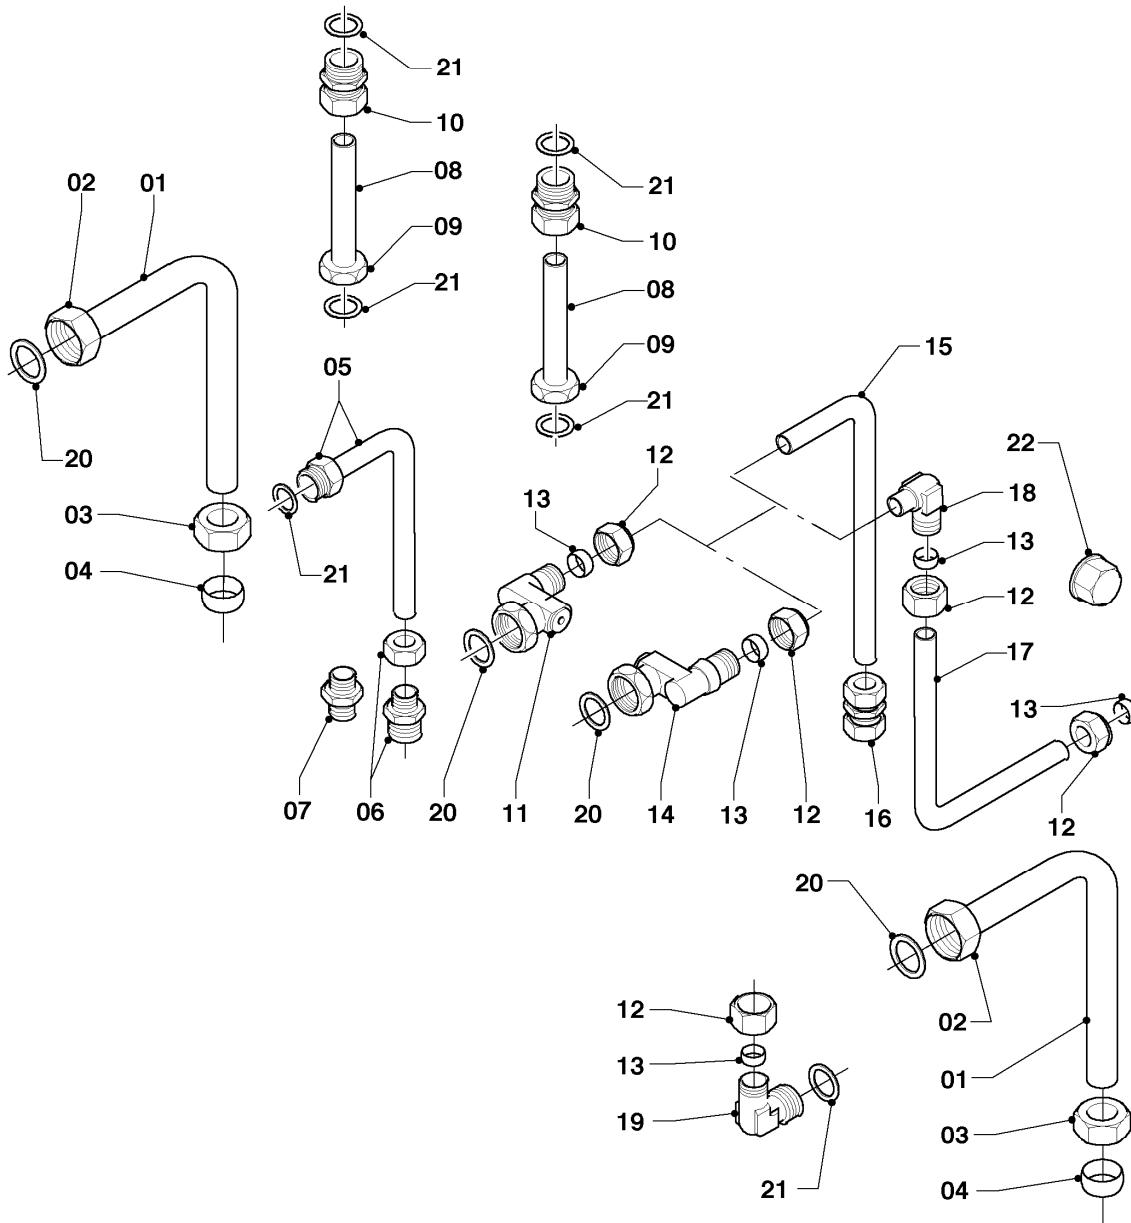

Gas-Wandheizgerät ecoTEC VCW Brennwert

VCW 246/3-5

08c - Hydraulikteile (Austausch mit Gas- u. Wartungshahn)

02 - 08 - 157

-> zum Ersatzteilkauf bei www.loebbeshop.de <-

Gas-Wandheizgerät ecoTEC VCW Brennwert

VCW 246/3-5

08c - Hydraulikteile (Austausch mit Gas- u. Wartungshahn)

Pos.	Teilenummer	Beschreibung	Hinweis, Bemerkung
01	0020057197	Rohr, HW vernickelt	mit Pos. 02, 20
02	111394	Überwurfmutter	
03	080177	Mutter	
04	080184	Schneidring	
05	0020057198	Rohr, Gas vernickelt	mit Pos. 21
06	083408	Quetschverschraubung R 1/2	
07	0020057195	Anschluß, Gas R 3/4 x G1/2	
08	-	-	Position entfällt für diese Geräte
09	-	-	Position entfällt für diese Geräte
10	-	-	Position entfällt für diese Geräte
11	0020057193	Anschluß (WW)	mit Pos. 12, 13, 20
12	111328	Überwurfmutter	
13	980410	Dichtring	
14	0020057194	Ventil (KW)	mit Pos. 12, 13, 20
15	0020057211	Rohr, BW vernickelt	mit Pos. 13
16	0020057210	Verschraubung, Quetsch	
17	0020057199	Rohr, BW vernickelt	mit Pos. 13
18	0020057208	Verschraubung, Winkel BW d:15	mit Pos. 12, 13
19	0020057209	Verschraubung, Winkel BW R1/2xd:15	mit Pos. 12, 13, 21
20	981140	Rechteckdichtring 3/4 (10 St.)	
21	981142	Rechteckdichtring (10 St.)	
22	0020057196	Kappe, 1/2	

-> zum Ersatzteilkauf bei www.loebbeshop.de <-