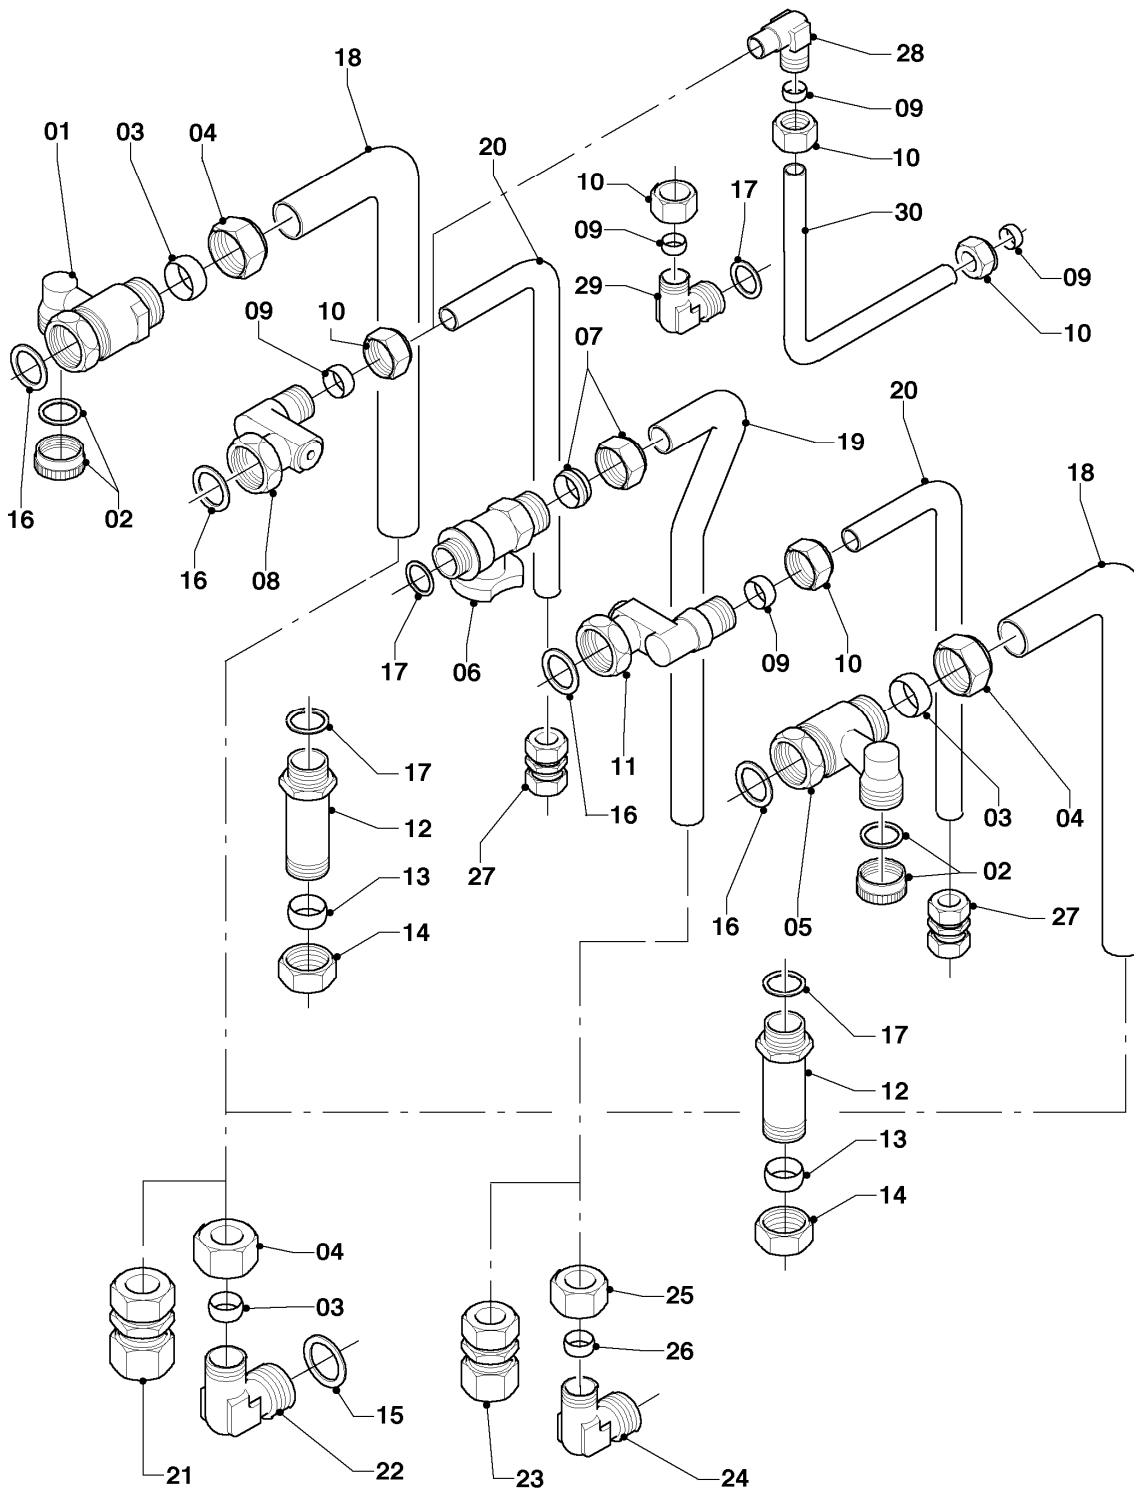

Gas-Wandheizgerät ecoTEC VCW Brennwert

VCW 246/3-5

08d - Hydraulikteile (Austausch ohne Gas- u. Wartungshahn)

02 - 08 - 158

-> zum Ersatzteilkauf bei www.loebbeshop.de <-

Gas-Wandheizgerät ecoTEC VCW Brennwert

VCW 246/3-5

08d - Hydraulikteile (Austausch ohne Gas- u. Wartungshahn)

Pos.	Teilenummer	Beschreibung	Hinweis, Bemerkung
01	0020057190	Ventil, li	mit Pos. 02 - 04, 16
02	0020057200	Kappe, Wartungshahn	
03	980603	Dichtung	
04	111246	Mutter	
05	0020057191	Ventil, re	mit Pos. 02 - 04, 16
06	0020057192	Gasventil	mit Pos. 07, 17
07	0020057201	Mutter, Gasventil	
08	0020057193	Anschluß (WW)	mit Pos. 09, 10, 16
09	980410	Dichtring	
10	111328	Überwurfmutter	
11	0020057194	Ventil (KW)	mit Pos. 09, 10, 16
12	-	-	Position entfällt für diese Geräte
13	-	-	Position entfällt für diese Geräte
14	-	-	Position entfällt für diese Geräte
15	0020107800	Rechteckdichtring (10 St.)	
16	981140	Rechteckdichtring 3/4 (10 St.)	
17	981142	Rechteckdichtring (10 St.)	
18	0020057203	Rohr, HW vernickelt	mit Pos. 03
19	0020057202	Rohr, Gas vernickelt	mit Pos. 07
19	0020100819	Rohr, Gas (unvernickelt)	
20	0020057211	Rohr, BW vernickelt	mit Pos. 09
21	0020057206	Verschraubung, Quetsch 22xG3/4	
22	0020057205	Verschraubung, Winkel HV-HR	mit Pos. 03, 04, 15
23	0020057207	Verschraubung, Quetsch 15xR1/2	
24	0020057204	Verschraubung, Winkel Gas	mit Pos. 25, 26
25	-	-	nicht einzeln lieferbar
26	-	-	nicht einzeln lieferbar
27	0020057210	Verschraubung, Quetsch	
28	0020057208	Verschraubung, Winkel BW d:15	mit Pos. 09, 10
29	0020057209	Verschraubung, Winkel BW R1/2xd:15	mit Pos. 09, 10, 17
30	0020057199	Rohr, BW vernickelt	mit Pos. 09 (2x)

-> zum Ersatzteilkauf bei www.loebbeshop.de <-