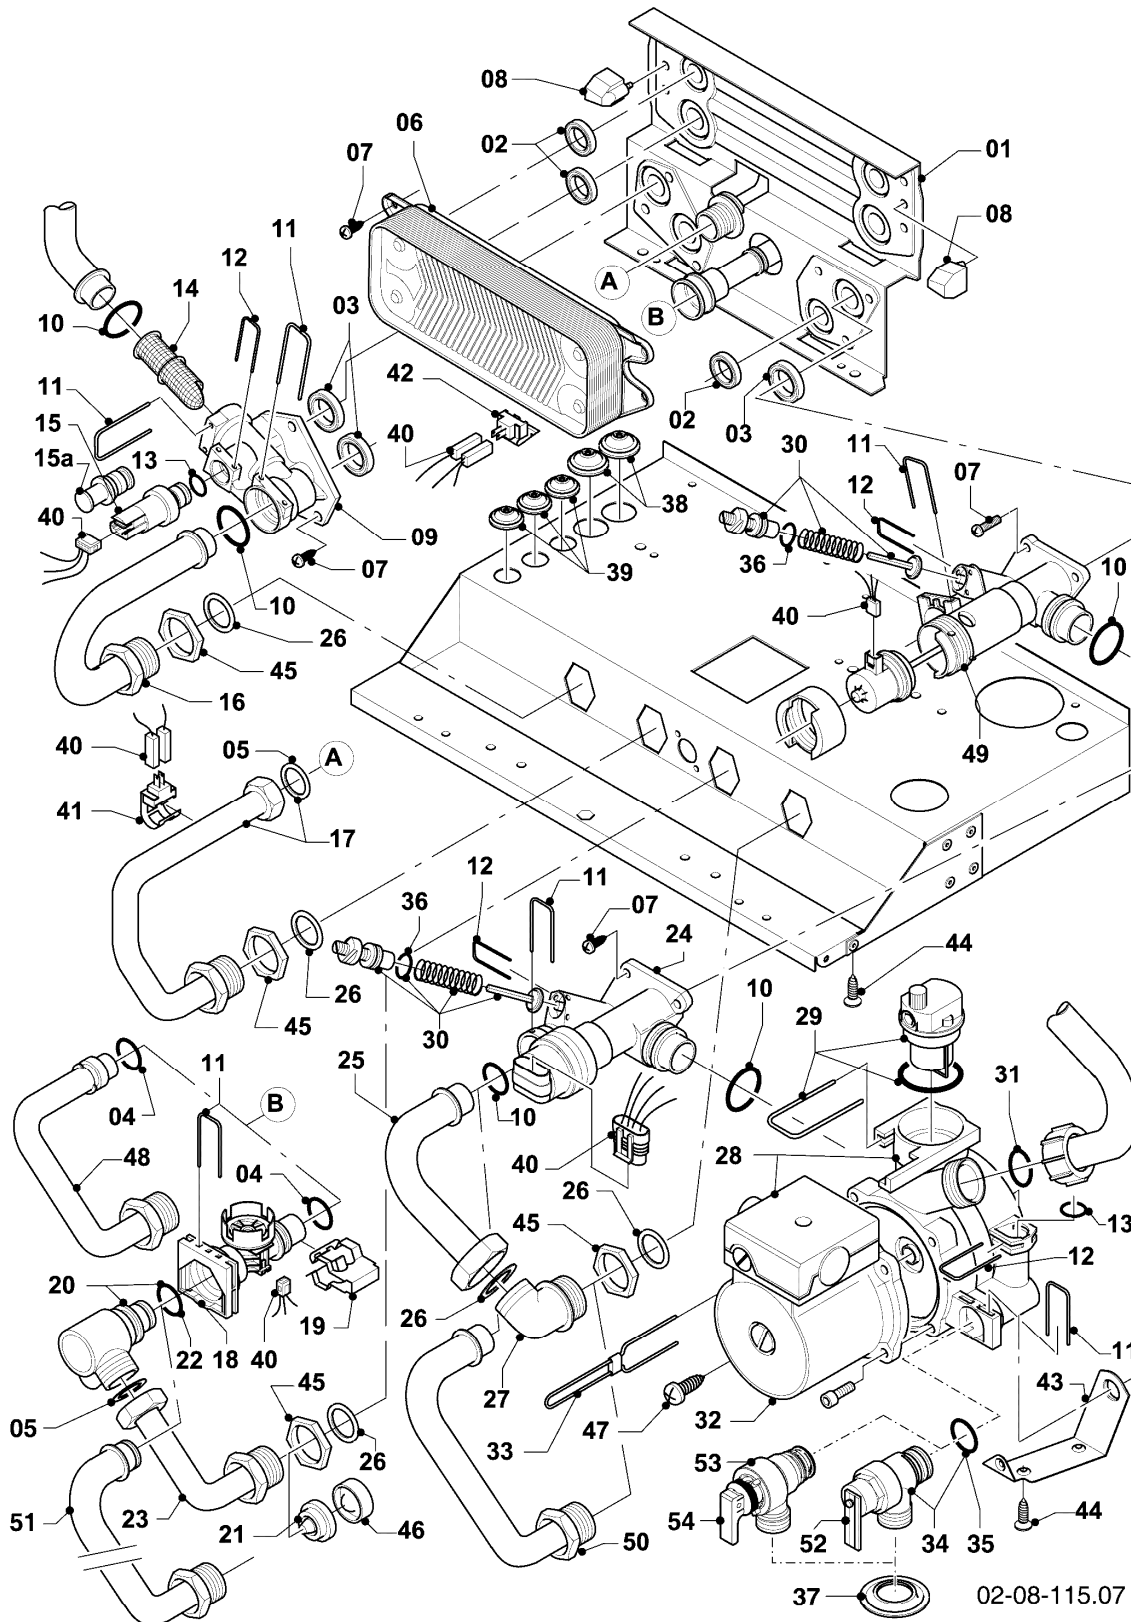

Gas-Wandheizgerät ecoTEC VCW Brennwert

VCW 246/3-5

08 - Hydraulikteile (Hydroblock)

-> zum Ersatzteilkauf bei www.loebbeshop.de <-

Gas-Wandheizgerät ecoTEC VCW Brennwert

VCW 246/3-5

08 - Hydraulikteile (Hydroblock)

Pos.	Teilenummer	Beschreibung	Hinweis, Bemerkung
01	178965	Hydroplatte	mit Pos. 02, 03, 04, 05, 07, 08, 10, 19, 22, 26, 44
02	178969	Rechteckdichtring (10 St.)	
03	193535	Rechteckdichtring (10 St.)	
04	178991	O-Ring (10 St.)	
05	981142	Rechteckdichtring (10 St.)	
06	178973	Wärmetauscher BW (20 Platten)	mit Pos. 02, 07
07	178967	Schraube M5 x 18 mm (10 St.)	
08	193536	Führung, Set a 2 St.	
09	179031	Anschlussstück (Messing)	VCW 246/3-5, mit Pos. 03, 07, 10, 11, 12, 13, 14, 15a
09	179031	Anschlussstück (Messing)	VCW 246/3-5, mit Pos. 03, 07, 10, 11, 12, 13, 14, 15a
09	0020140559	Anschluss, Vorlauf (Kunststoff)	VCW 246/3-5 R 3, mit Pos. 03, 07, 10, 11, 12, 13, 14, 15a
10	193537	O-Ring (10 St.)	
11	178992	Klammer (10 St.)	
12	0020107694	Klammer (5 St.)	
13	178993	O-Ring (10 St.)	
14	179030	Sieb	mit Pos. 10, 11
15	0020059717	Fühler (Wasserdrucksensor)	mit Pos. 12, 13
15a	-	-	nicht einzeln lieferbar, siehe Pos. 09
16	179033	Rohr	mit Pos. 10, 26
17	179034	Rohr W-W	mit Pos. 26
18	178988	Flügelrad (Aqua-Sensor)	mit Pos. 04, 11, 19, 22
19	178966	Klammer (Blech)	
20	179032	Anschlussstück	mit Pos. 05, 11, 22
21	012976	Wassermengenbegrenzer 9,4l/min	VCW 246/3-5, 9,4 l
21	0020041890	Wassermengenbegrenzer HT 12l/min	VCW 246/3-5, 12,0 HT
21	0020041890	Wassermengenbegrenzer HT 12l/min	VCW 246/3-5 R 3, 12,0 HT
22	981163	O-Ring (10 St.)	
23	179037	Rohr	mit Pos. 05, 21, 26, 46
24	178978	Vorrangumschaltventil (MS, mit Bypass)	VCW 246/3-5, mit Pos. 02, 03, 07, 10, 11

-> zum Ersatzteilkauf bei www.loebbeshop.de <-