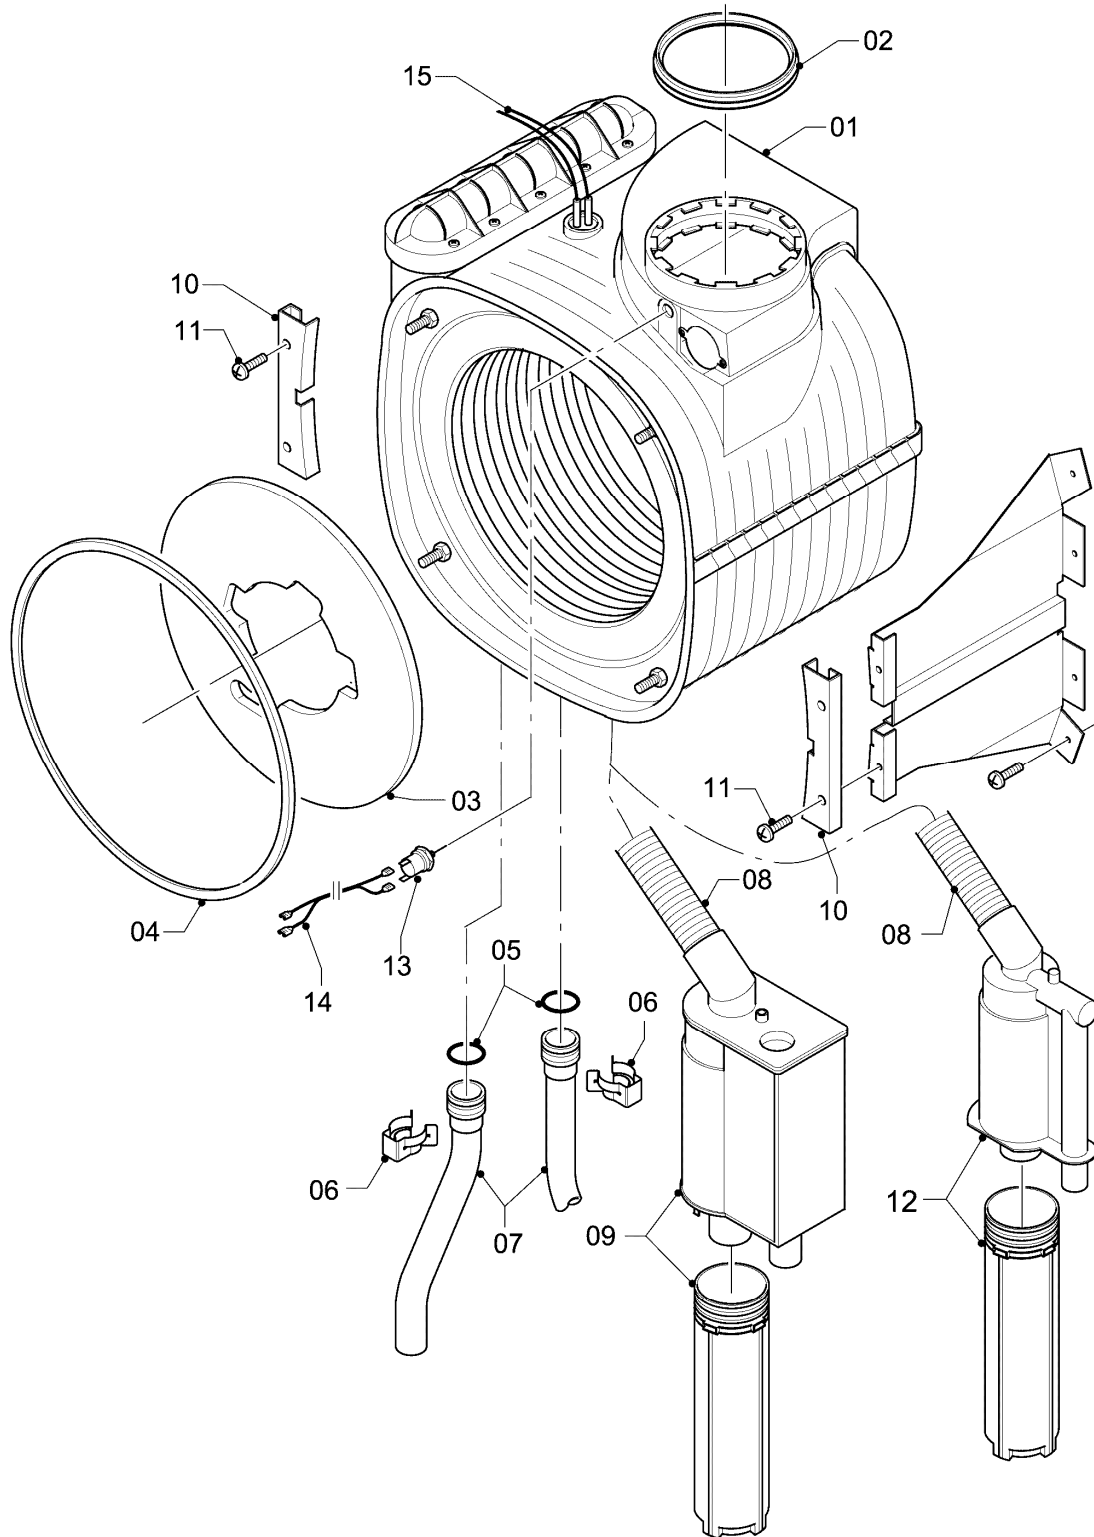

Gas-Wandheizgerät ecoTEC VCW Brennwert

VCW 246/3-5

06 - Wärmetauscher

02-06-046.04

-> zum Ersatzteilkauf bei www.loebbeshop.de <-

Gas-Wandheizgerät ecoTEC VCW Brennwert

VCW 246/3-5

06 - Wärmetauscher

Pos.	Teilenummer	Beschreibung	Hinweis, Bemerkung
01	0020018182	Wärmetauscher HW	VCW 246/3-5, mit Pos. 02, 03, 04, 05, 06
01	0020093190	Isolierung 16 mm	für Wärmetauscher, nicht dargestellt
02	981227	Dichtung EPDM (DN 80)	
03	193595	Isolierplatte	
04	0020025929	Dichtungssatz (Brennerflansch)	
05	103415	O-Ring (10 St.)	
06	103417	Klammer (10 St.)	
07	-	-	siehe Baugruppe 08a
08	-	-	nicht einzeln lieferbar, siehe Pos. 12
09	-	-	Position entfällt für diese Geräte
10	180989	Halter, Set a 2 St.	mit Pos. 11
11	178968	Schraube (10 St.)	
12	180984	Siphon	mit Pos. 08
12	0020077919	O-Ring (5 St.)	nicht dargestellt, Syphon unten
13	-	-	Position entfällt für diese Geräte
14	-	-	Position entfällt für diese Geräte
15	0020052332	Kabel Sensor	

-> zum Ersatzteilkauf bei www.loebbeshop.de <-