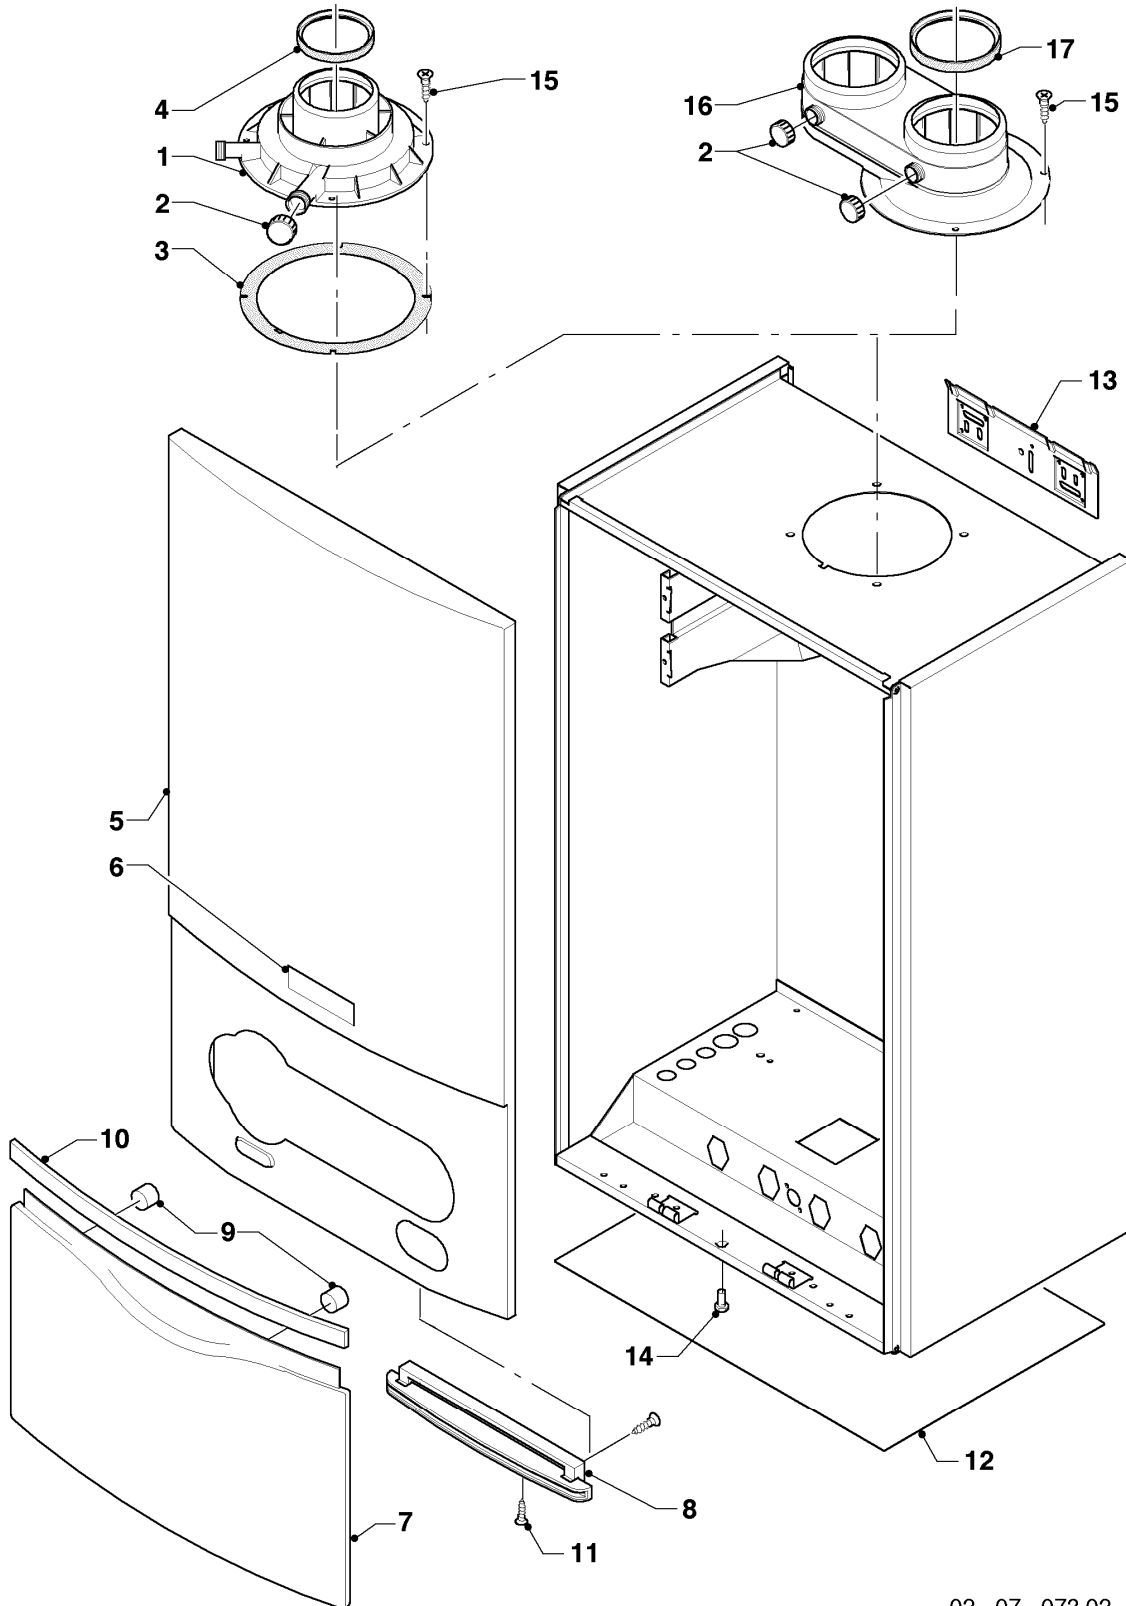

Gas-Wandheizgerät ecoTEC VCW Brennwert

VCW 246/3-5

07 - Verkleidungsteile

02 - 07 - 073.02

-> zum Ersatzteilkauf bei www.loebbeshop.de <-

Gas-Wandheizgerät ecoTEC VCW Brennwert

VCW 246/3-5

07 - Verkleidungsteile

Pos.	Teilenummer	Beschreibung	Hinweis, Bemerkung
01	180932	Adapter (60/100)	mit Pos. 02, 03, 04
02	147392	Kappe (5 St.)	
03	981232	Dichtung (Zellgummi)	
04	981233	Dichtung, Lippendichtring EPDM (DN 60)	
05	180935	Verkleidung	mit Pos. 06, 07, 08, 09, 10, 11
06	118096	Firmenschild (alle Typen)	
07	180940	Deckel	mit Pos. 09, 10, 11
08	180944	Scharnier	mit Pos. 11
09	-	-	180941 ist nicht mehr lieferbar, Ersatz siehe Pos. 10
10	180942	Griff (weiß)	mit Pos. 09
11	193538	Schraube (10 St.)	
12	0020046864	Deckel	
13	180987	Halter	
13	0020130588	Befestigungssatz (Schrauben + Dübel)	nicht dargestellt
14	105839	Sechskantschraube (10 St.)	
15	500046	Blechschrabe	
16	-	-	Position entfällt für diese Geräte
17	-	-	Position entfällt für diese Geräte

-> zum Ersatzteilkauf bei www.loebbeshop.de <-