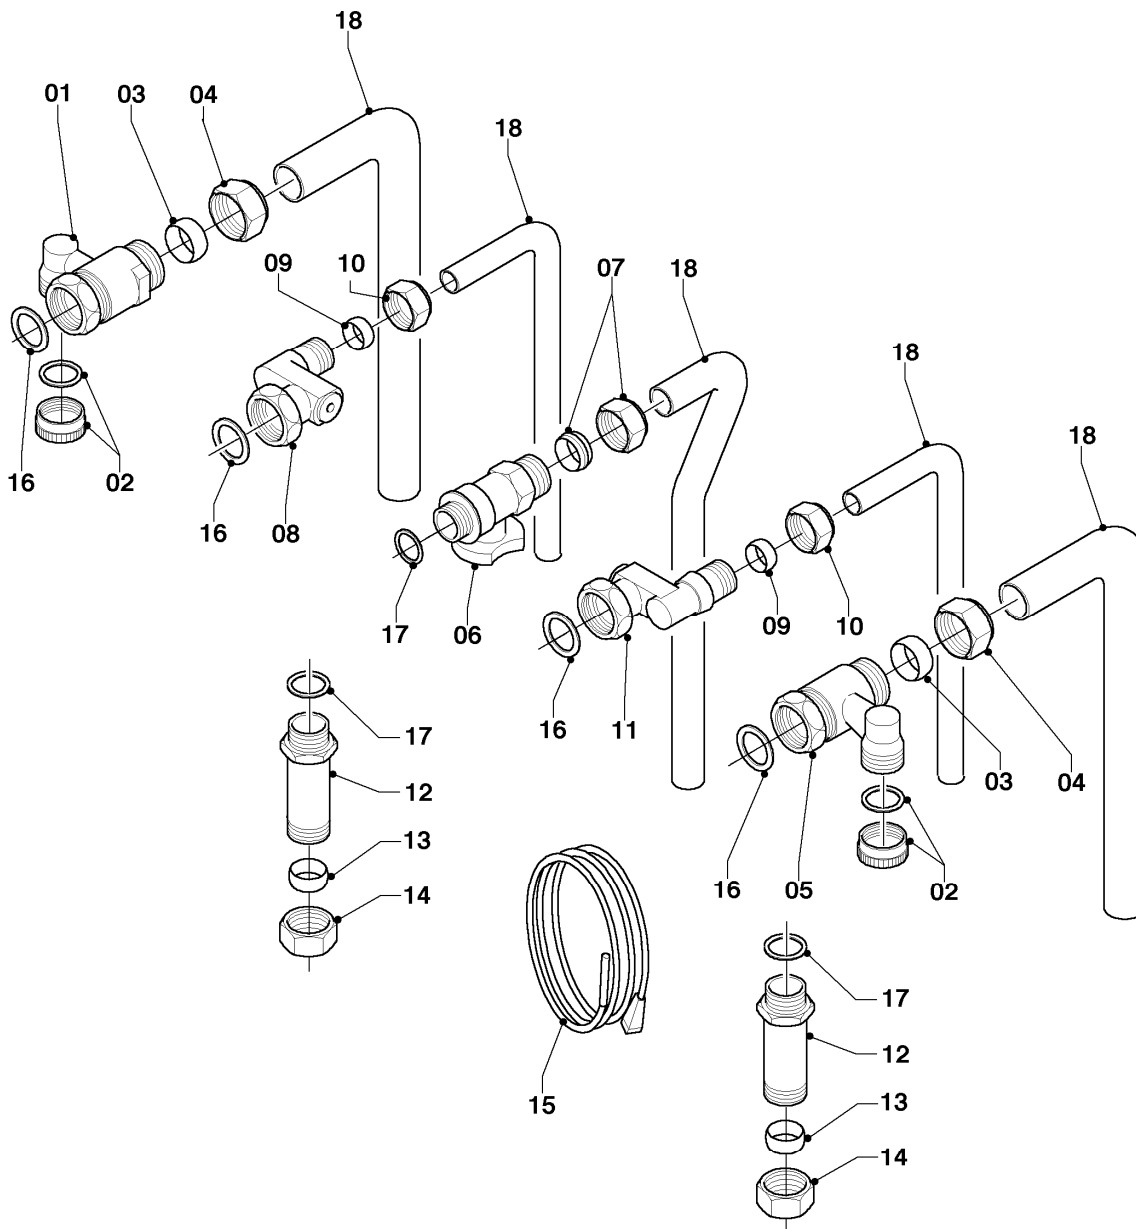

Gas-Wandheizgerät ecoTEC VCW Brennwert

VCW 246/3-5

08b - Hydraulikteile (Anschlußzubehör)

02 - 08 - 156

-> zum Ersatzteilkauf bei www.loebbeshop.de <-

Gas-Wandheizgerät ecoTEC VCW Brennwert

VCW 246/3-5

08b - Hydraulikteile (Anschlußzubehör)

Pos.	Teilenummer	Beschreibung	Hinweis, Bemerkung
01	0020057190	Ventil, li	mit Pos. 02 - 04, 16
02	0020057200	Kappe, Wartungshahn	
03	980603	Dichtung	
04	111246	Mutter	
05	0020057191	Ventil, re	mit Pos. 02 - 04, 16
06	0020057192	Gasventil	mit Pos. 07, 17
07	0020057201	Mutter, Gasventil	
08	0020057193	Anschluß (WW)	mit Pos. 09, 10, 16
09	980410	Dichtring	
10	111328	Überwurfmutter	
11	0020057194	Ventil (KW)	mit Pos. 09, 10, 16
12	-	-	Position entfällt für diese Geräte
13	-	-	Position entfällt für diese Geräte
14	-	-	Position entfällt für diese Geräte
15	-	-	Position entfällt für diese Geräte
16	981140	Rechteckdichtring 3/4 (10 St.)	
17	981142	Rechteckdichtring (10 St.)	
18	-	-	nicht einzeln lieferbar

-> zum Ersatzteilkauf bei www.loebbeshop.de <-