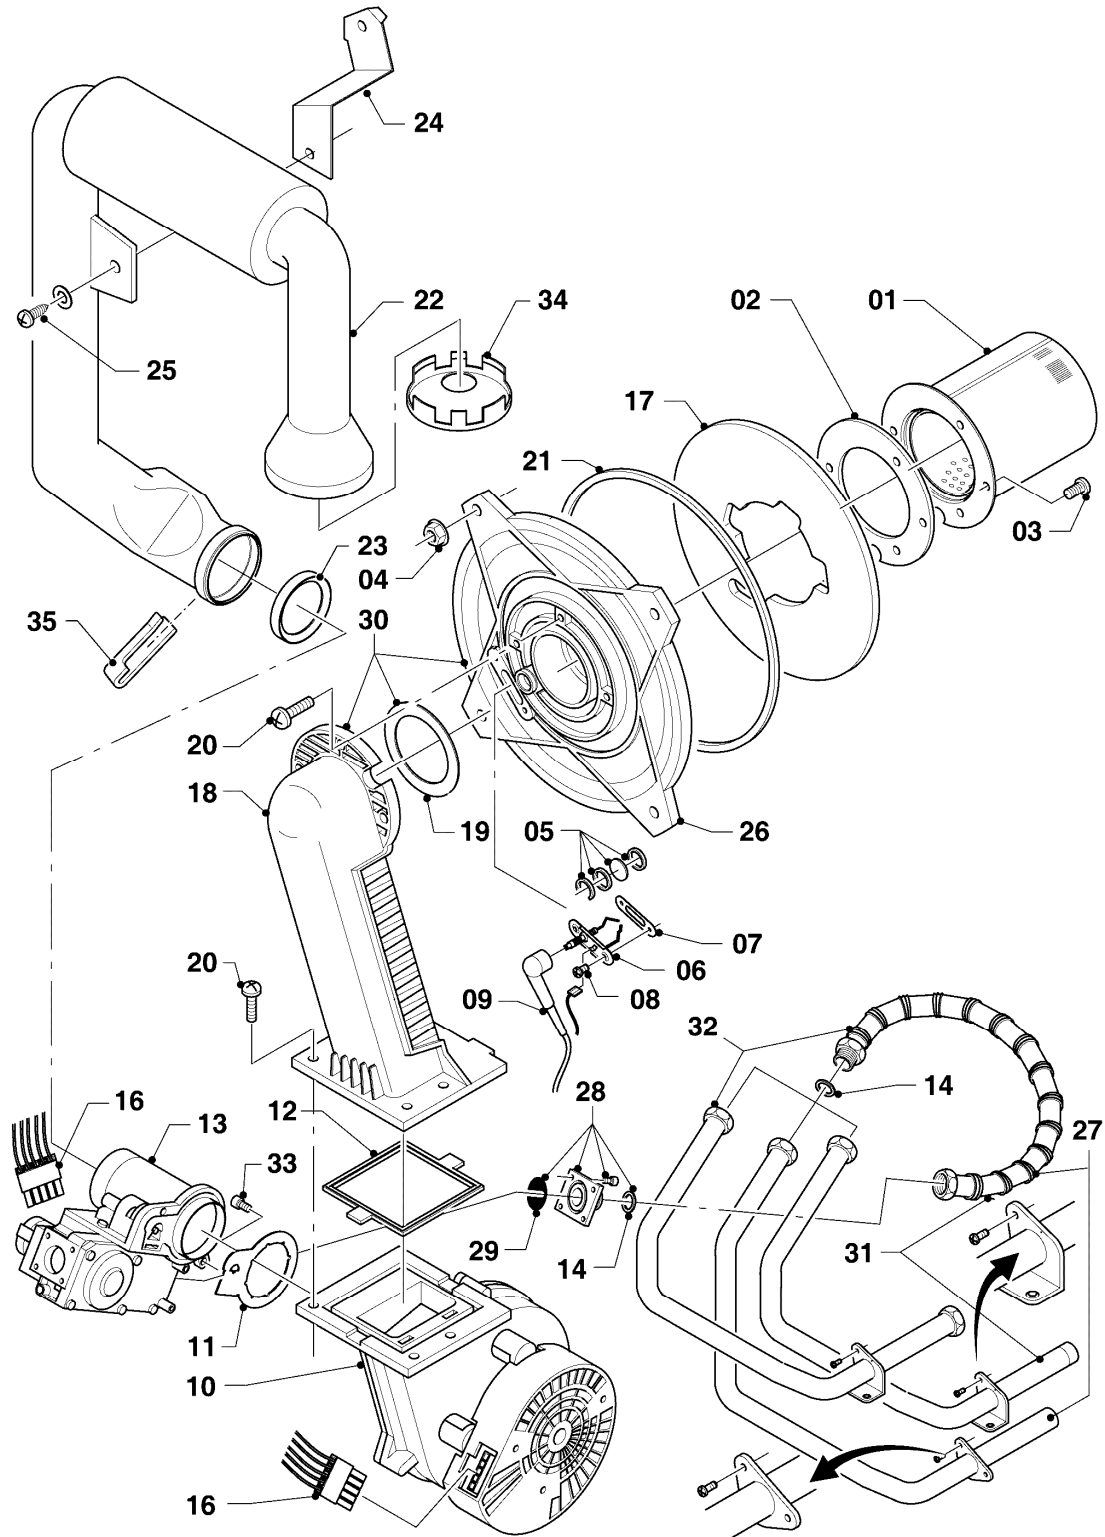

Gas-Wandheizgerät ecoTEC VCW Brennwert

VCW 246/3-5

04 - Brenner

02-04-038.07

-> zum Ersatzteilkauf bei www.loebbeshop.de <-

Gas-Wandheizgerät ecoTEC VCW Brennwert

VCW 246/3-5

04 - Brenner

Pos.	Teilenummer	Beschreibung	Hinweis, Bemerkung
01	049345	Brenner	VCW 246/3-5, mit Pos. 02, 03
02	981103	Dichtung Brenner	
03	105900	Linsenschraube (10 St.)	
04	0020026537	Mutter (5 St.)	
05	161245	Schauglas	
06	090709	Elektrode (Zündung)	mit Pos. 07, 08
07	981330	Dichtung, Zündelektrode	
08	118883	Flachkopfschraube ISO 7045	
09	193590	Zündkabel	
09	0020075412	Stecker (Zündung)	nicht dargestellt
10	193593	Gebälse	mit Pos. 11, 12
11	981104	Dichtung	
12	193594	Dichtung	
13	053471	Gasarmatur	VCW 246/3-5, mit Pos. 11, 14, 29
14	981142	Rechteckdichtring (10 St.)	
16	193586	Kabelbaum	
17	193595	Isolierplatte	mit Pos. 02, 03
18	-	-	nicht einzeln lieferbar, siehe Pos. 30
19	0020107727	Dichtung	
20	193597	Schraube (10 St.)	
21	0020025929	Dichtungssatz (Brennerflansch)	mit Pos. 07
22	103404	Frischluftrrohr	VCW 246/3-5, mit Pos. 23
23	981111	Dichtung	
24	103405	Halter	
25	235756	Blechschrabe (ST 4,8x19)	
26	-	-	nicht einzeln lieferbar, siehe Pos. 30
27	-	-	Position entfällt für diese Geräte
28	0020010868	Adapter (Gasarmatur)	
29	982319	O-Ring 'D'	
30	0020010867	Flansch, mit Krümmer	mit Pos. 02, 03, 04, 05, 07, 08, 12, 14, 17, 19, 20, 21
31	-	-	Position entfällt für diese Geräte
32	0020046862	Rohr	mit Pos. 28
33	509685	Schraube (10 St.)	
34	-	-	Position entfällt für diese Geräte

-> zum Ersatzteilkauf bei www.loebbeshop.de <-