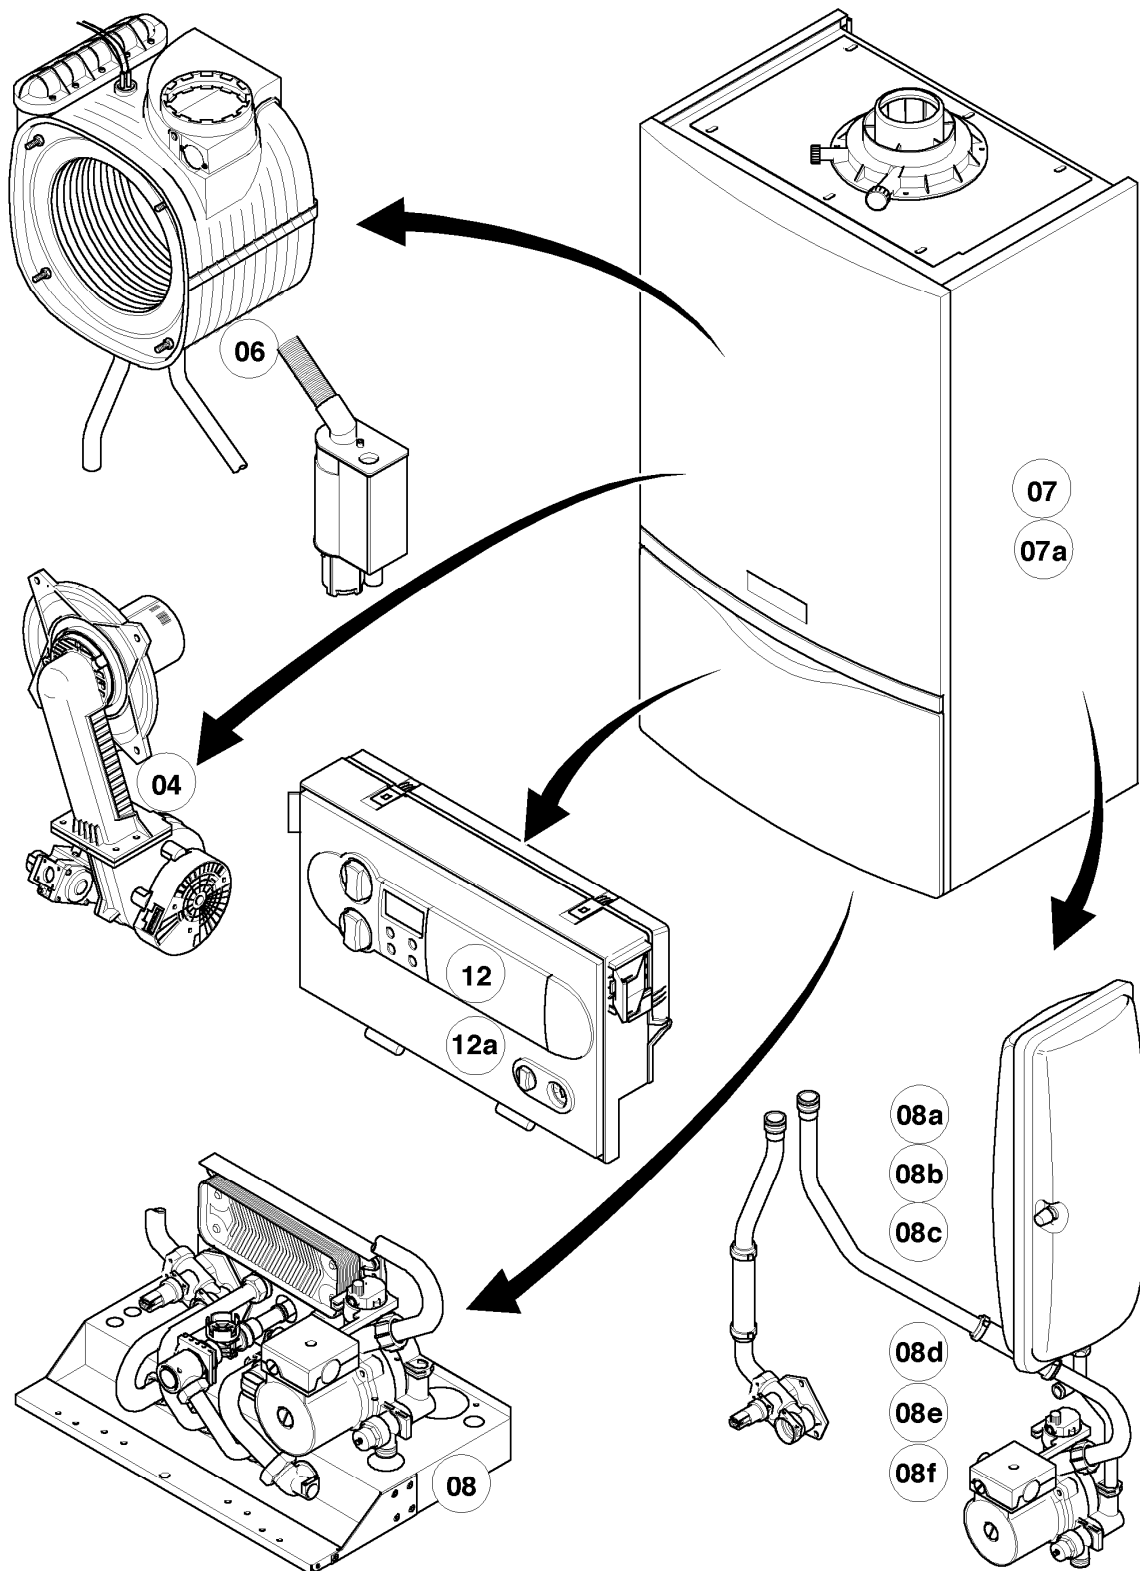

Gas-Wandheizgerät ecoTEC VCW Brennwert

VCW 246/3-5

Baugruppenübersicht

02 - 00 - 077.04

-> zum Ersatzteilkauf bei www.loebbeshop.de <-

Gas-Wandheizgerät ecoTEC VCW Brennwert

VCW 246/3-5

Baugruppenübersicht

VCW 246/3-5

04 - Brenner

Pos.	Teilenummer	Beschreibung	Hinweis, Bemerkung
01	049345	Brenner	VCW 246/3-5, mit Pos. 02, 03
02	981103	Dichtung Brenner	
03	105900	Linsenschraube (10 St.)	
04	0020026537	Mutter (5 St.)	
05	161245	Schauglas	
06	090709	Elektrode (Zündung)	mit Pos. 07, 08
07	981330	Dichtung, Zündelektrode	
08	118883	Flachkopfschraube ISO 7045	
09	193590	Zündkabel	
09	0020075412	Stecker (Zündung)	nicht dargestellt
10	193593	Gebälse	mit Pos. 11, 12
11	981104	Dichtung	
12	193594	Dichtung	
13	053471	Gasarmatur	VCW 246/3-5, mit Pos. 11, 14, 29
14	981142	Rechteckdichtring (10 St.)	
16	193586	Kabelbaum	
17	193595	Isolierplatte	mit Pos. 02, 03
18	-	-	nicht einzeln lieferbar, siehe Pos. 30
19	0020107727	Dichtung	
20	193597	Schraube (10 St.)	
21	0020025929	Dichtungssatz (Brennerflansch)	mit Pos. 07
22	103404	Frischluftrrohr	VCW 246/3-5, mit Pos. 23
23	981111	Dichtung	
24	103405	Halter	
25	235756	Blechschrabe (ST 4,8x19)	
26	-	-	nicht einzeln lieferbar, siehe Pos. 30
27	-	-	Position entfällt für diese Geräte
28	0020010868	Adapter (Gasarmatur)	
29	982319	O-Ring 'D'	
30	0020010867	Flansch, mit Krümmer	mit Pos. 02, 03, 04, 05, 07, 08, 12, 14, 17, 19, 20, 21
31	-	-	Position entfällt für diese Geräte
32	0020046862	Rohr	mit Pos. 28
33	509685	Schraube (10 St.)	
34	-	-	Position entfällt für diese Geräte