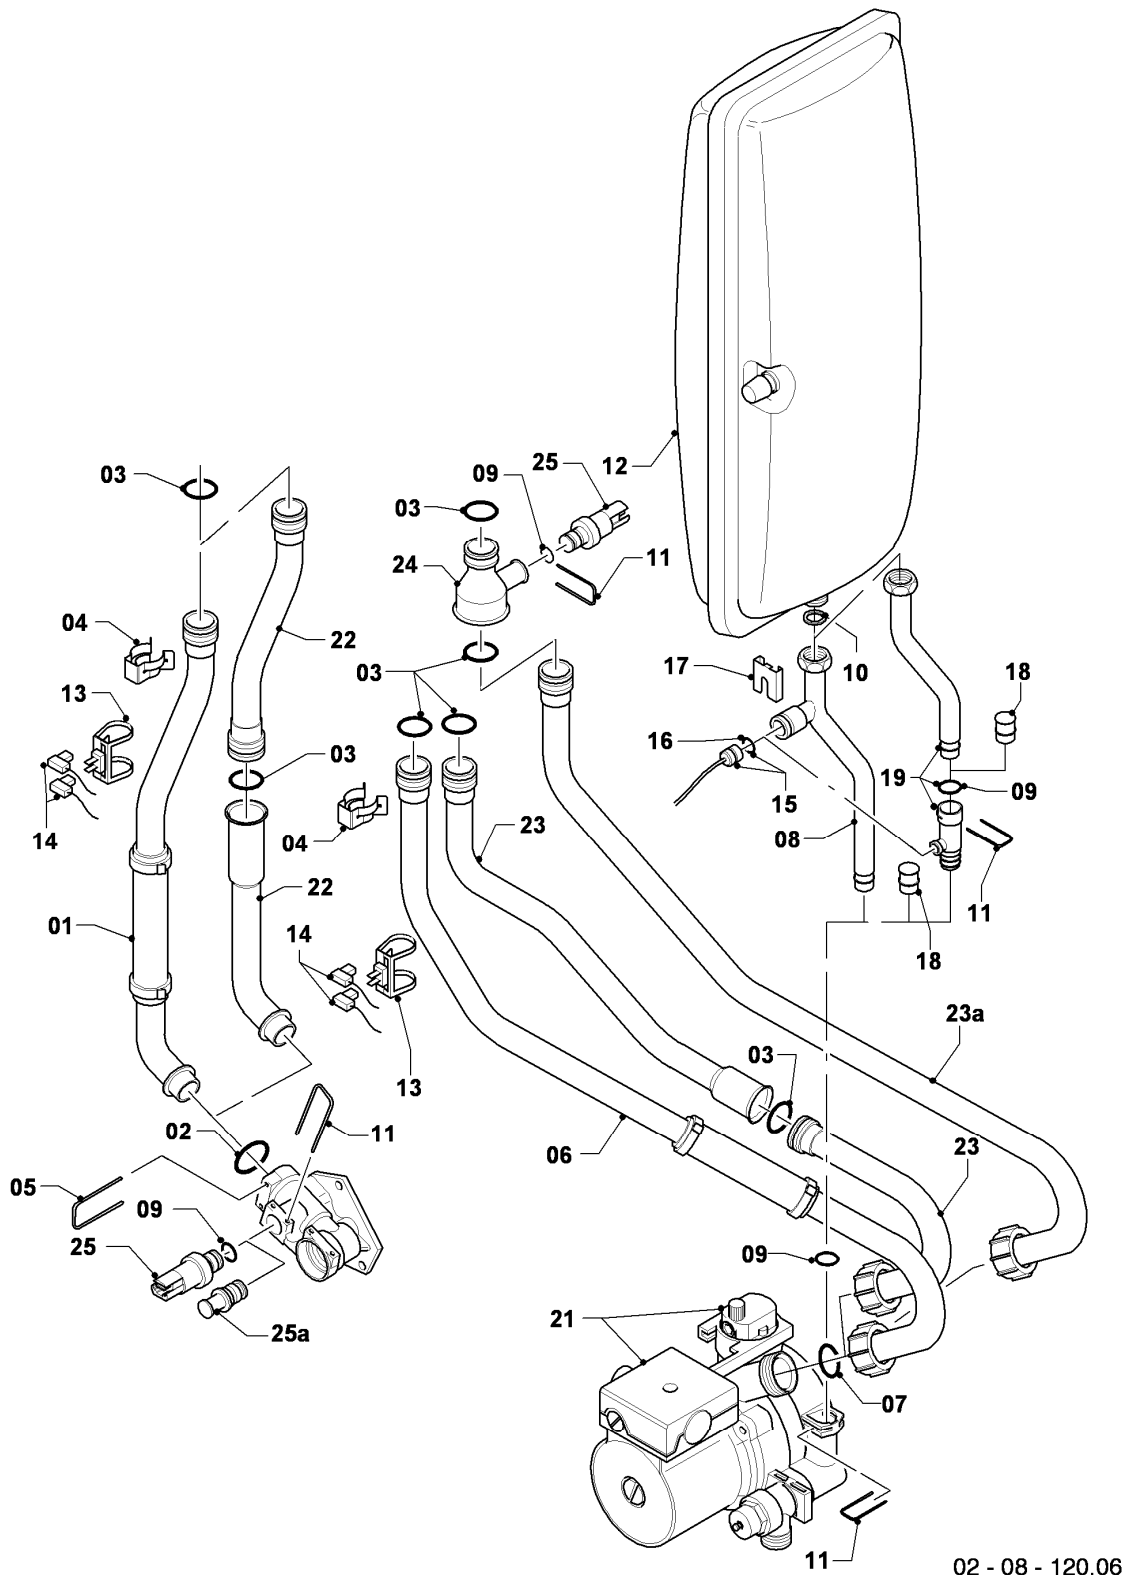

Gas-Wandheizgerät ecoTEC VCW Brennwert

VCW 246/3-5

08a - Hydraulikteile

02 - 08 - 120.06

-> zum Ersatzteilkauf bei www.loebbeshop.de <-

Gas-Wandheizgerät ecoTEC VCW Brennwert

VCW 246/3-5

08a - Hydraulikteile

Pos.	Teilenummer	Beschreibung	Hinweis, Bemerkung
01	-	-	180946 nicht mehr lieferbar, siehe Pos. 22
02	193537	O-Ring (10 St.)	
03	103415	O-Ring (10 St.)	
04	103417	Klammer (10 St.)	
05	178992	Klammer (10 St.)	
06	-	-	180948 nicht mehr lieferbar, Ersatz siehe Pos. 23a
07	193539	O-Ring (10 St.)	
08	-	-	Position entfällt für diese Geräte
09	178993	O-Ring (10 St.)	
10	981149	Rechteckdichtring (10 St.)	
11	0020107694	Klammer (5 St.)	
12	181051	Ausdehnungsgefäß 10 ltr.	
13	193592	Fühler (NTC, 19mm)	
14	193586	Kabelbaum	
15	180982	Manometer	
16	981155	O-Ring (10 St.)	
17	0020107709	Halter	
18	-	-	Position entfällt für diese Geräte
19	0020025045	Rohr	mit Pos. 10, 11, 16, 17
20	-	-	Position entfällt für diese Geräte
21	0020059306	Pumpe	
22	0020068956	Rohr (Teleskop)	mit Pos. 02, 03
23	-	-	nicht mehr lieferbar, siehe Pos. 23a
23a	0020068958	Rohr	mit Pos. 03, 04, 07, 09, 11, 24, 25a
24	0020087657	Adapter	mit Pos. 03, 09, 11, 25a
25	0020059717	Fühler (Wasserdrucksensor)	mit Pos. 09, 11
25a	-	-	nicht einzeln lieferbar, siehe Pos. 23a, 24

-> zum Ersatzteilkauf bei www.loebbeshop.de <-