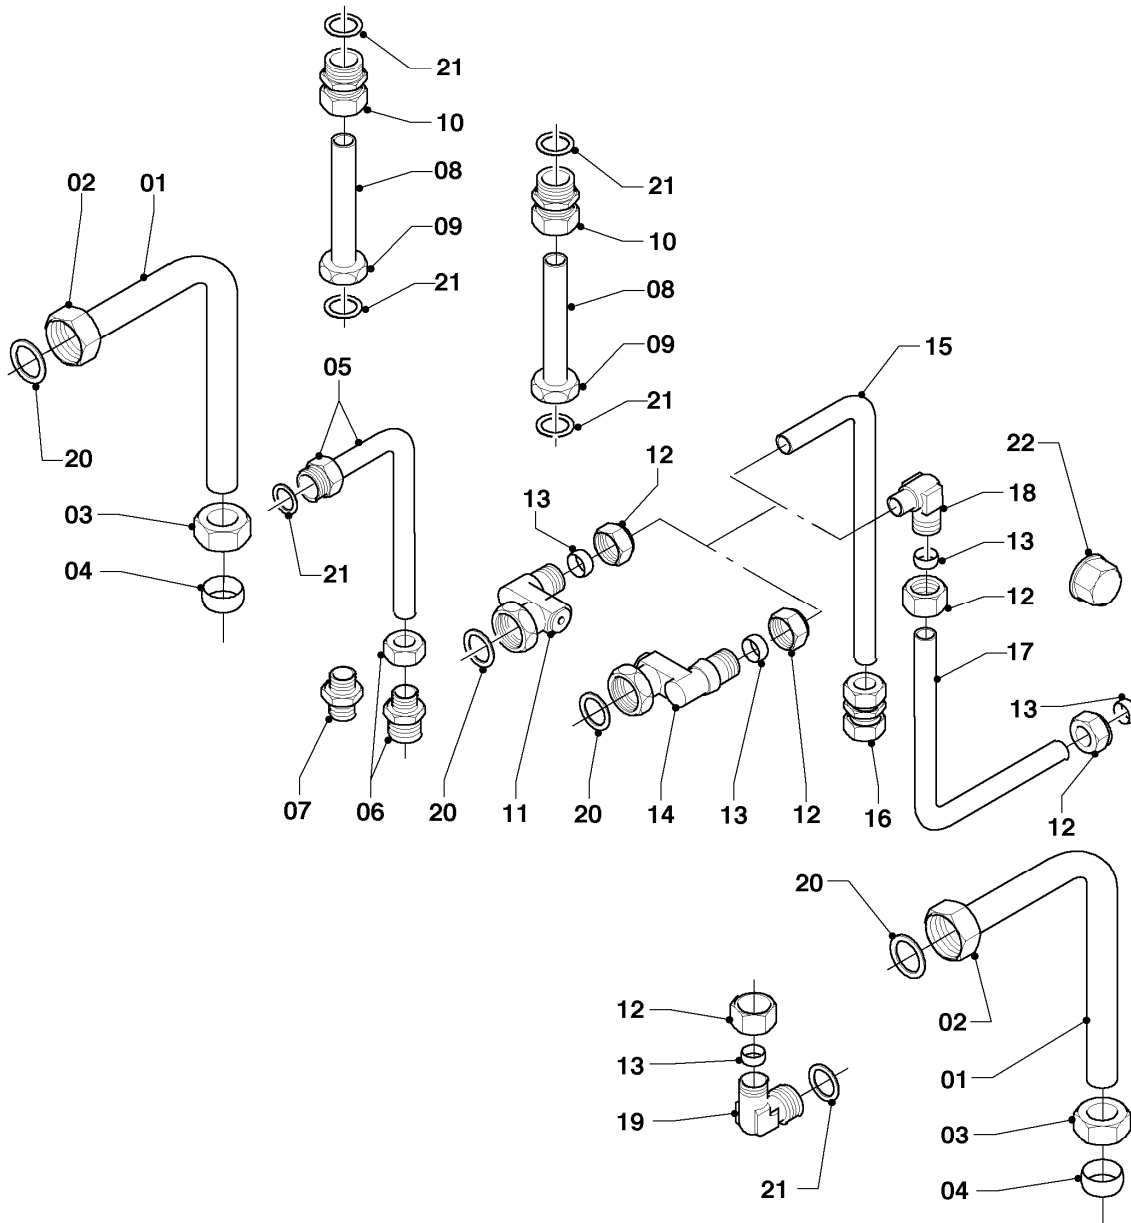

Gas-Wandheizgerät ecoTEC VCW Brennwert

VCW 246/3-5 R3

08c - Hydraulikteile (Austausch mit Gas- u. Wartungshahn)

02 - 08 - 157

-> zum Ersatzteilkauf bei www.loebbeshop.de <-

Gas-Wandheizgerät ecoTEC VCW Brennwert

VCW 246/3-5 R3

08c - Hydraulikteile (Austausch mit Gas- u. Wartungshahn)

Pos.	Teilenummer	Beschreibung	Hinweis, Bemerkung
01	0020057197	Rohr, HW vernickelt	mit Pos. 02, 20
02	111394	Überwurfmutter	
03	080177	Mutter	
04	080184	Schneidring	
05	0020057198	Rohr, Gas vernickelt	mit Pos. 21
06	083408	Quetschverschraubung R 1/2	
07	0020057195	Anschluß, Gas R 3/4 x G1/2	
08	-	-	Position entfällt für diese Geräte
09	-	-	Position entfällt für diese Geräte
10	-	-	Position entfällt für diese Geräte
11	0020057193	Anschluß (WW)	mit Pos. 12, 13, 20
12	111328	Überwurfmutter	
13	980410	Dichtring	
14	0020057194	Ventil (KW)	mit Pos. 12, 13, 20
15	0020057211	Rohr, BW vernickelt	mit Pos. 13
16	0020057210	Verschraubung, Quetsch	
17	0020057199	Rohr, BW vernickelt	mit Pos. 13
18	0020057208	Verschraubung, Winkel BW d:15	mit Pos. 12, 13
19	0020057209	Verschraubung, Winkel BW R1/2xd:15	mit Pos. 12, 13, 21
20	981140	Rechteckdichtring 3/4 (10 St.)	
21	981142	Rechteckdichtring (10 St.)	
22	0020057196	Kappe, 1/2	

-> zum Ersatzteilkauf bei www.loebbeshop.de <-