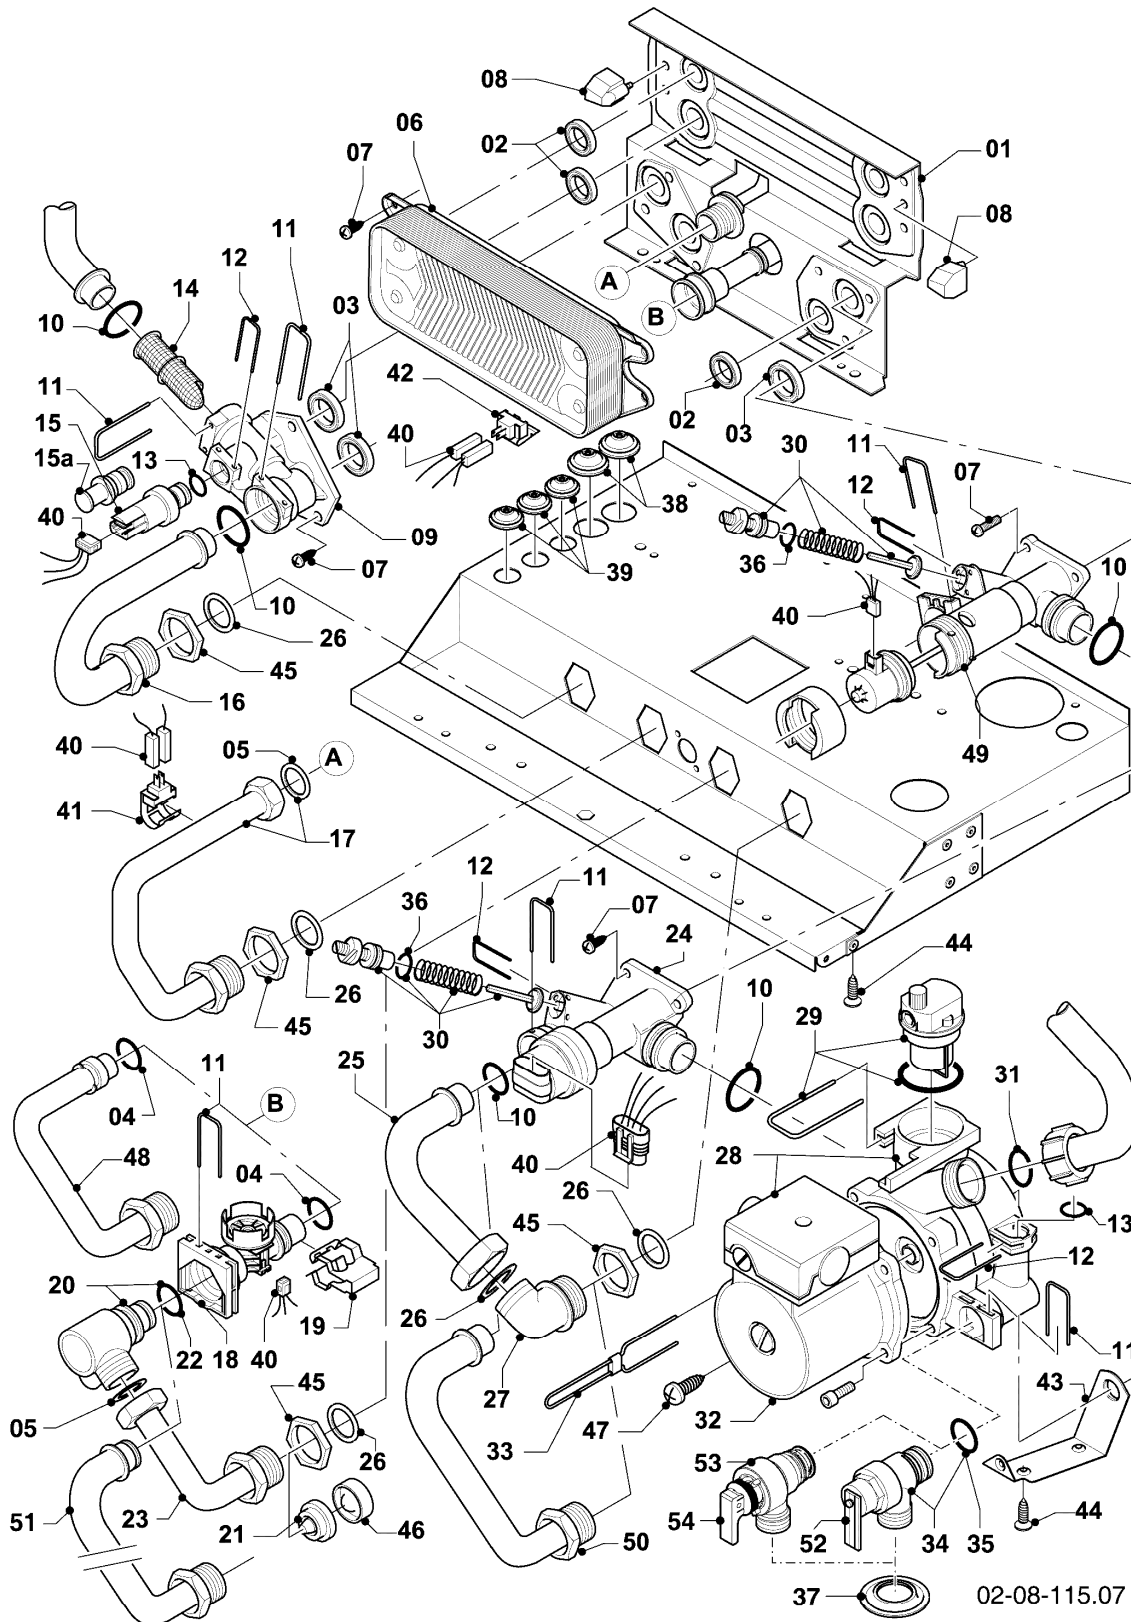

Gas-Wandheizgerät ecoTEC VCW Brennwert

VCW 246/3-5 R3

08 - Hydraulikteile (Hydroblock)

-> zum Ersatzteilkauf bei www.loebbeshop.de <-

Gas-Wandheizgerät ecoTEC VCW Brennwert

VCW 246/3-5 R3

08 - Hydraulikteile (Hydroblock)

Pos.	Teilenummer	Beschreibung	Hinweis, Bemerkung
01	178965	Hydroplatte	mit Pos. 02, 03, 04, 05, 07, 08, 10, 19, 22, 26, 44
02	178969	Rechteckdichtring (10 St.)	
03	193535	Rechteckdichtring (10 St.)	
04	178991	O-Ring (10 St.)	
05	981142	Rechteckdichtring (10 St.)	
06	178973	Wärmetauscher BW (20 Platten)	mit Pos. 02, 07
07	178967	Schraube M5 x 18 mm (10 St.)	
08	193536	Führung, Set a 2 St.	
09	0020140559	Anschluss, Vorlauf (Kunststoff)	VCW 246/3-5 R3, mit Pos. 03, 07, 10, 11, 12, 13, 14, 15a
09	0020140559	Anschluss, Vorlauf (Kunststoff)	VCW 246/3-5 R 3, mit Pos. 03, 07, 10, 11, 12, 13, 14, 15a
10	193537	O-Ring (10 St.)	
11	178992	Klammer (10 St.)	
12	0020107694	Klammer (5 St.)	
13	178993	O-Ring (10 St.)	
14	179030	Sieb	mit Pos. 10, 11
15	0020059717	Fühler (Wasserdrucksensor)	mit Pos. 12, 13
15a	-	-	nicht einzeln lieferbar, siehe Pos. 09
16	179033	Rohr	mit Pos. 10, 26
17	179034	Rohr W-W	mit Pos. 26
18	178988	Flügelrad (Aqua-Sensor)	mit Pos. 04, 11, 19, 22
19	178966	Klammer (Blech)	
20	179032	Anschlussstück	mit Pos. 05, 11, 22
21	012976	Wassermengenbegrenzer 9,4l/min	VCW 246/3-5 R3, 9,4 l
21	0020041890	Wassermengenbegrenzer HT 12l/min	VCW 246/3-5 R 3, 12,0 HT
22	981163	O-Ring (10 St.)	
23	179037	Rohr	mit Pos. 05, 21, 26, 46
24	0020020015	Vorrangumschaltventil mit Bypass	VCW 246/3-5 R3, mit Pos. 02, 03, 07, 10, 11
25	179036	Rohr	mit Pos. 10, 26
26	981140	Rechteckdichtring 3/4 (10 St.)	
27	179035	Anschlussstück (ohne Fülleinrichtung)	mit Pos. 26

-> zum Ersatzteilkauf bei www.loebbeshop.de <-