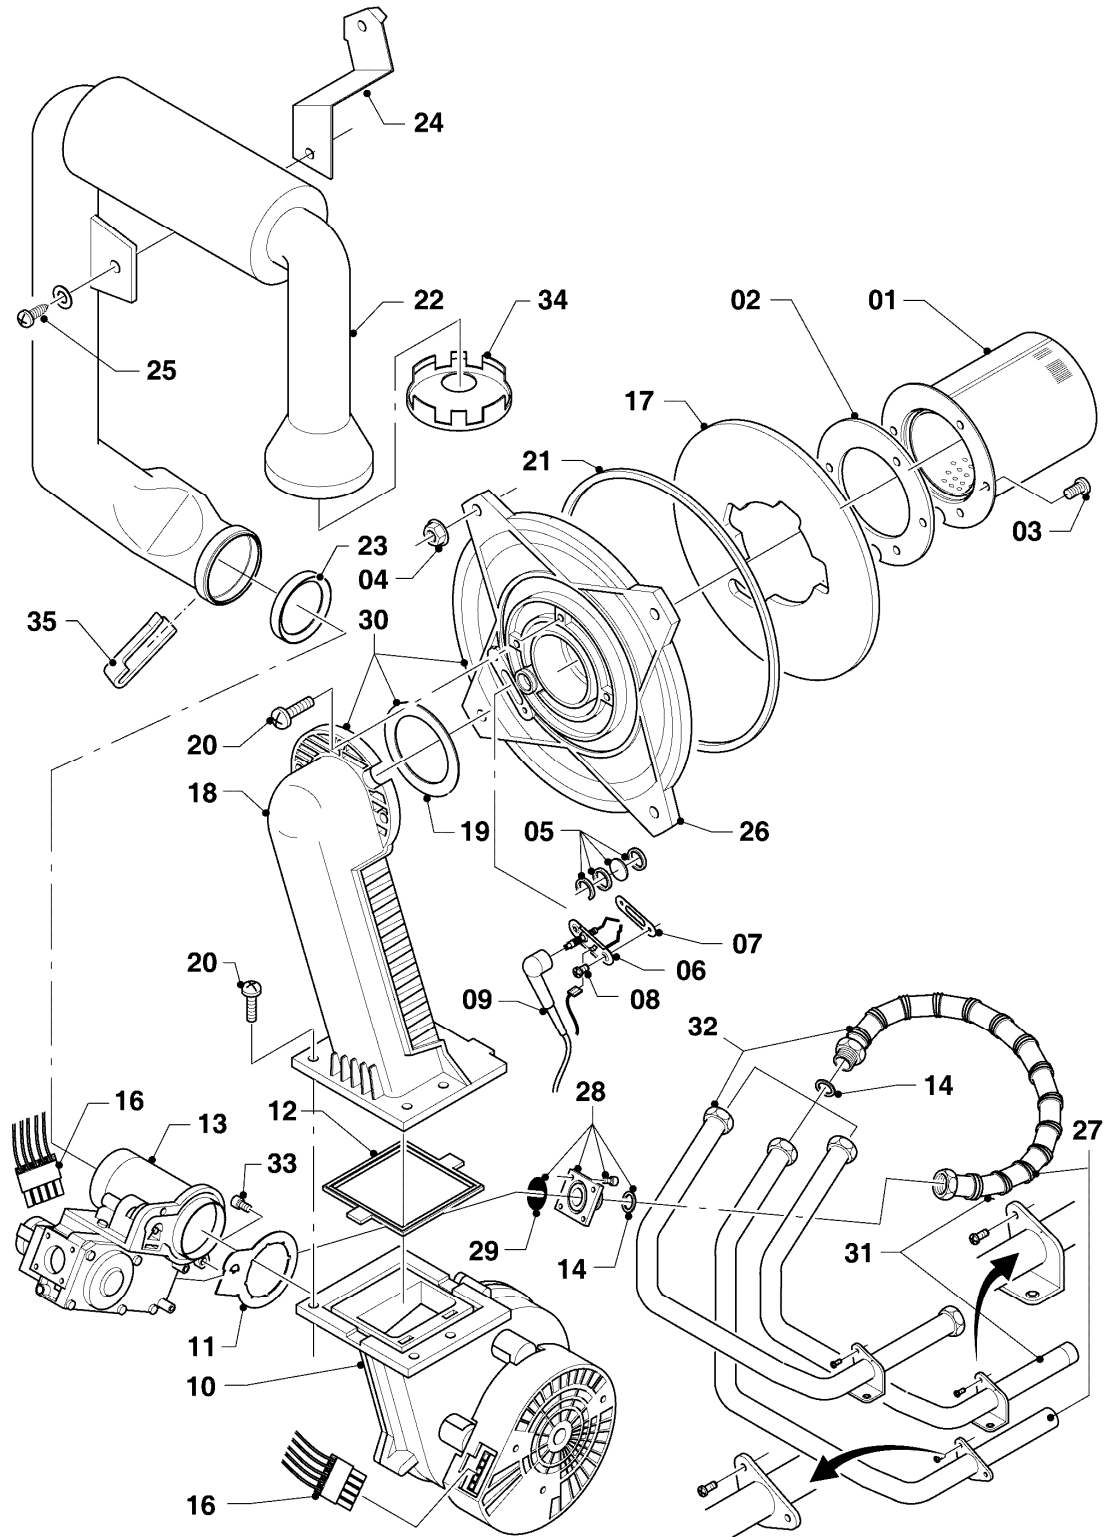

Gas-Wandheizgerät ecoTEC VCW Brennwert

VCW 246/3-5 R3

04 - Brenner

02-04-038.07

-> zum Ersatzteilkauf bei www.loebbeshop.de <-

Gas-Wandheizgerät ecoTEC VCW Brennwert

VCW 246/3-5 R3

04 - Brenner

Pos.	Teilenummer	Beschreibung	Hinweis, Bemerkung
01	049345	Brenner	VCW 246/3-5 R3, mit Pos. 02, 03
02	981103	Dichtung Brenner	
03	105900	Linsenschraube (10 St.)	
04	0020026537	Mutter (5 St.)	
05	161245	Schauglas	
06	090709	Elektrode (Zündung)	mit Pos. 07, 08
07	981330	Dichtung, Zündelektrode	
08	118883	Flachkopfschraube ISO 7045	
09	193590	Zündkabel	
09	0020075412	Stecker (Zündung)	nicht dargestellt
10	193593	Gebälse	mit Pos. 11, 12
11	981104	Dichtung	
12	193594	Dichtung	
13	053471	Gasarmatur	VCW 246/3-5 R3, mit Pos. 11, 14, 29
14	981142	Rechteckdichtring (10 St.)	
16	193586	Kabelbaum	
17	193595	Isolierplatte	mit Pos. 02, 03
18	-	-	nicht einzeln lieferbar, siehe Pos. 30
19	0020107727	Dichtung	
20	193597	Schraube (10 St.)	
21	0020025929	Dichtungssatz (Brennerflansch)	mit Pos. 07
22	103404	Frischluftrrohr	VCW 246/3-5 R3, mit Pos. 23
23	981111	Dichtung	
24	103405	Halter	
25	235756	Blechschrabe (ST 4,8x19)	
26	-	-	nicht einzeln lieferbar, siehe Pos. 30
27	-	-	Position entfällt für diese Geräte
28	0020010868	Adapter (Gasarmatur)	
29	982319	O-Ring 'D'	
30	0020010867	Flansch, mit Krümmer	mit Pos. 02, 03, 04, 05, 07, 08, 12, 14, 17, 19, 20, 21
31	-	-	Position entfällt für diese Geräte
32	0020046862	Rohr	mit Pos. 28
33	509685	Schraube (10 St.)	
34	-	-	Position entfällt für diese Geräte

-> zum Ersatzteilkauf bei www.loebbeshop.de <-