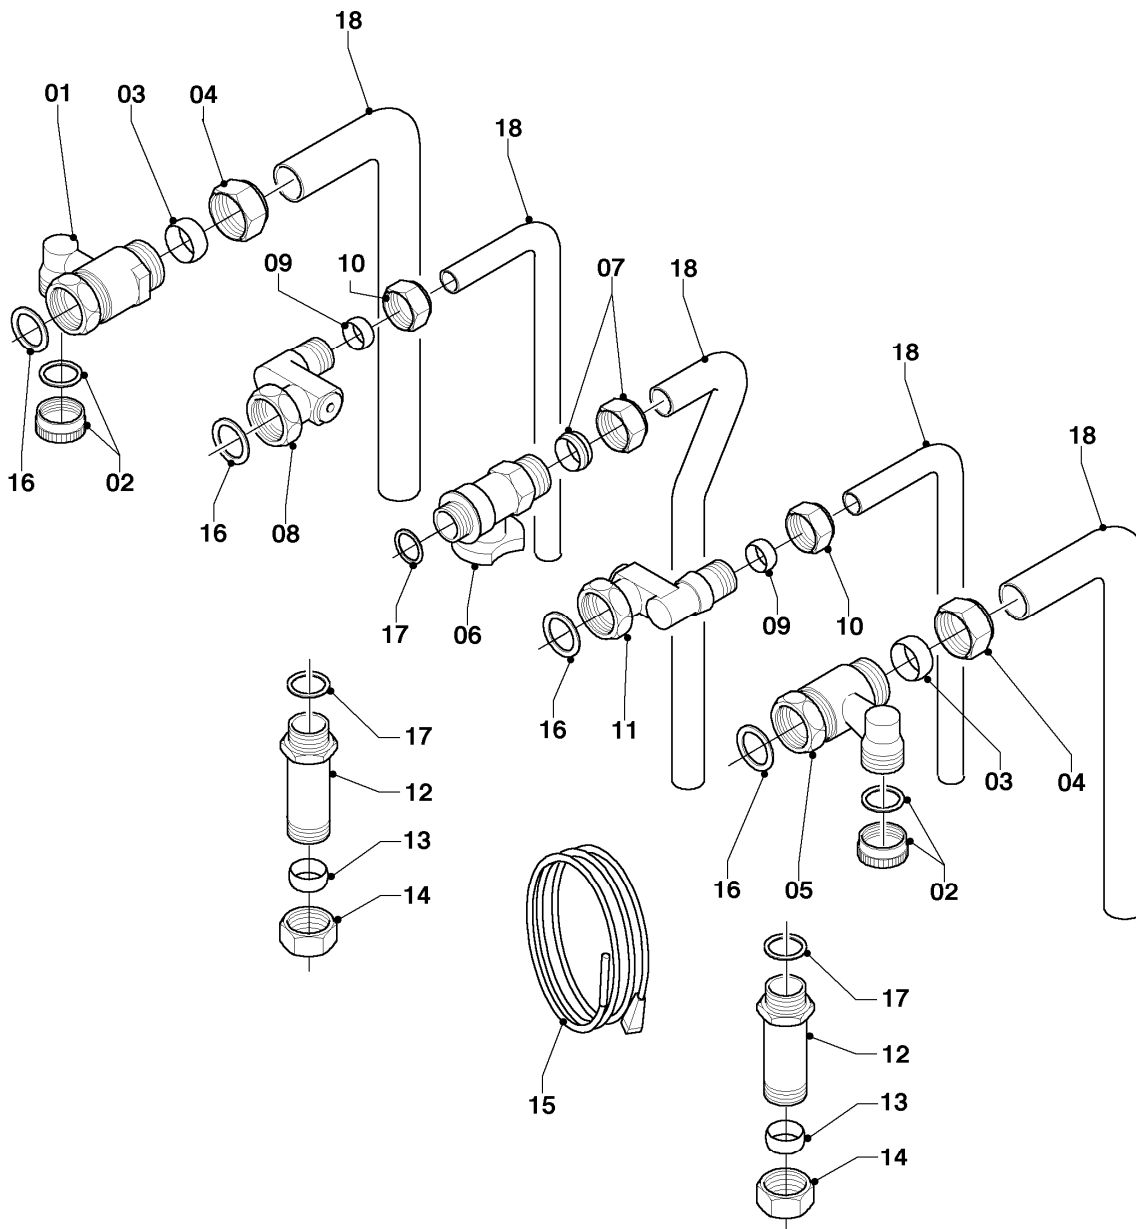

Gas-Wandheizgerät ecoTEC VCW Brennwert

VCW 246/3-5 R3

08b - Hydraulikteile (Anschlußzubehör)

02 - 08 - 156

-> zum Ersatzteilkauf bei www.loebbeshop.de <-

Gas-Wandheizgerät ecoTEC VCW Brennwert

VCW 246/3-5 R3

08b - Hydraulikteile (Anschlußzubehör)

Pos.	Teilenummer	Beschreibung	Hinweis, Bemerkung
01	0020057190	Ventil, li	mit Pos. 02 - 04, 16
02	0020057200	Kappe, Wartungshahn	
03	980603	Dichtung	
04	111246	Mutter	
05	0020057191	Ventil, re	mit Pos. 02 - 04, 16
06	0020057192	Gasventil	mit Pos. 07, 17
07	0020057201	Mutter, Gasventil	
08	0020057193	Anschluß (WW)	mit Pos. 09, 10, 16
09	980410	Dichtring	
10	111328	Überwurfmutter	
11	0020057194	Ventil (KW)	mit Pos. 09, 10, 16
12	-	-	Position entfällt für diese Geräte
13	-	-	Position entfällt für diese Geräte
14	-	-	Position entfällt für diese Geräte
15	-	-	Position entfällt für diese Geräte
16	981140	Rechteckdichtring 3/4 (10 St.)	
17	981142	Rechteckdichtring (10 St.)	
18	-	-	nicht einzeln lieferbar

-> zum Ersatzteilkauf bei www.loebbeshop.de <-