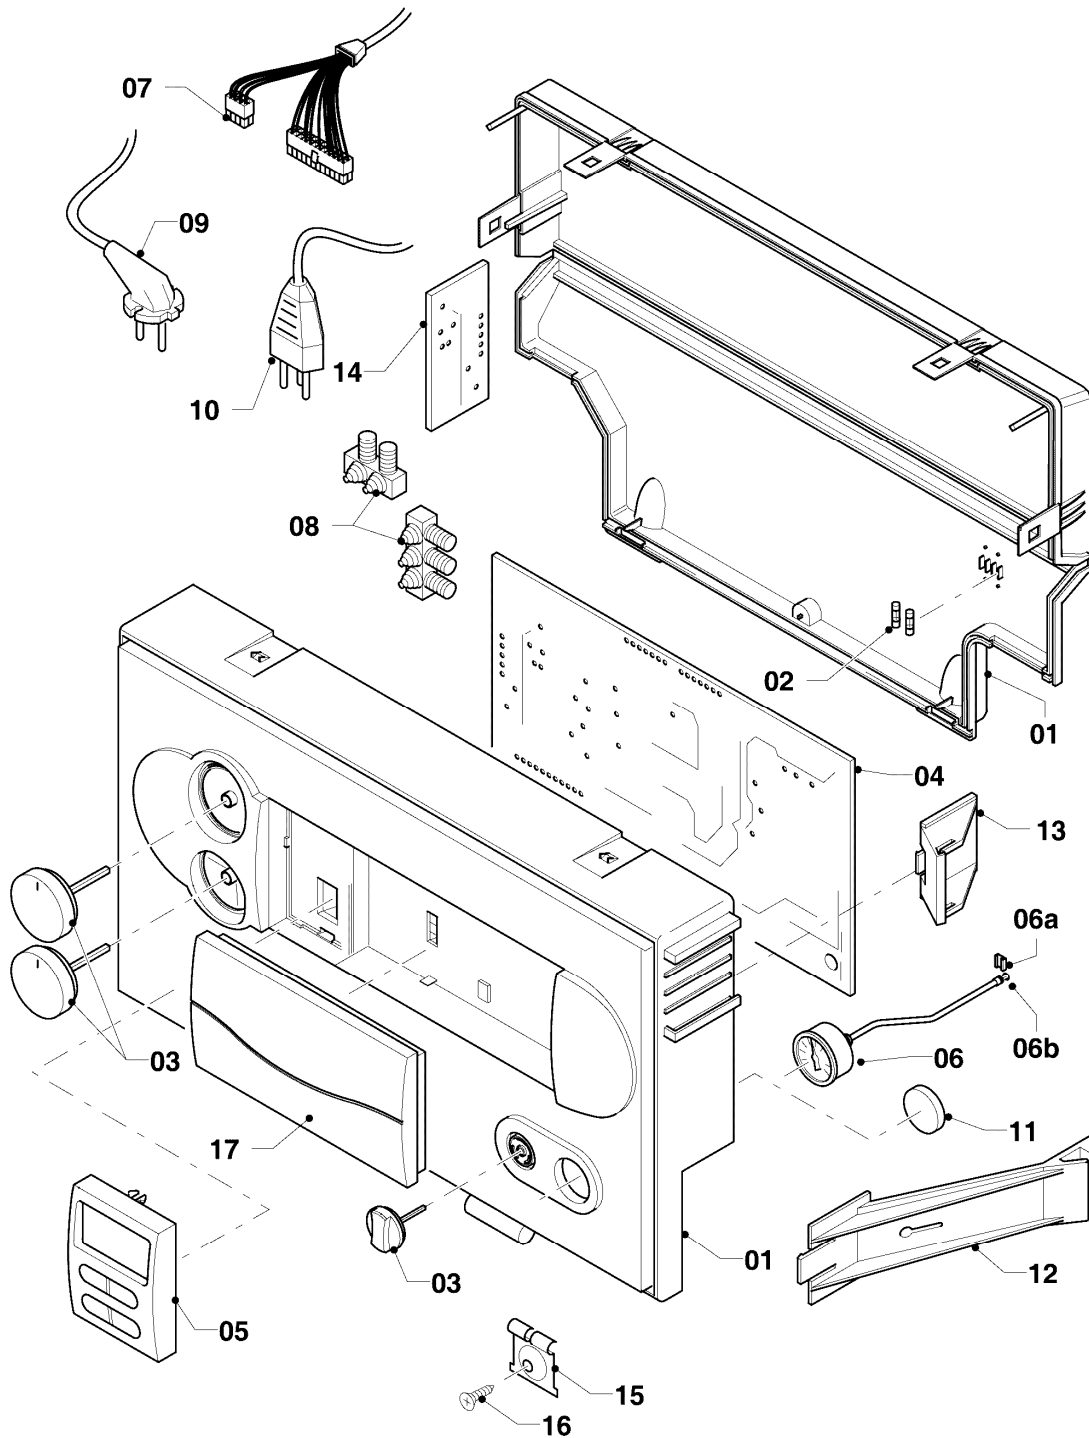

Gas-Wandheizgerät ecoTEC VCW Brennwert

VCW 246/3-5 R3

12 - Schaltkasten

02-12-048.04

-> zum Ersatzteilkauf bei www.loebbeshop.de <-

Gas-Wandheizgerät ecoTEC VCW Brennwert

VCW 246/3-5 R3

12 - Schaltkasten

Pos.	Teilenummer	Beschreibung	Hinweis, Bemerkung
01	0020037661	Gehäuse (Performance, weiß)	mit Pos. 02, 03
02	0020067507	Sicherung 2,0 A T2H (10 St.)	2,0 AT
03	0020037662	Knopf weiß, Set a 3 St.	
04	0020092478	Leiterplatte	
05	0020056562	Display (weiß)	
06	180982	Manometer	mit Pos. 06a, 06b
06a	0020107709	Halter	
06b	981155	O-Ring (10 St.)	
07	193586	Kabelbaum	Gerät
07	0020128697	Kabelbaum	Hydraulik
08	078533	Zugentlaster, Set	
09	193591	Anschlussschnur	
10	-	-	Position entfällt für diese Geräte
11	-	-	Position entfällt für diese Geräte
12	-	-	Position entfällt für diese Geräte
13	193583	Abstandshalter (2 St.)	
14	-	-	Position entfällt für diese Geräte
15	0020020025	Halter Schaltkasten, Set a 2 St.	mit Pos. 16
16	0020107695	Schraube (10 St.)	
17	0020130231	Abdeckung Reglerschacht, weiss	

-> zum Ersatzteilkauf bei www.loebbeshop.de <-