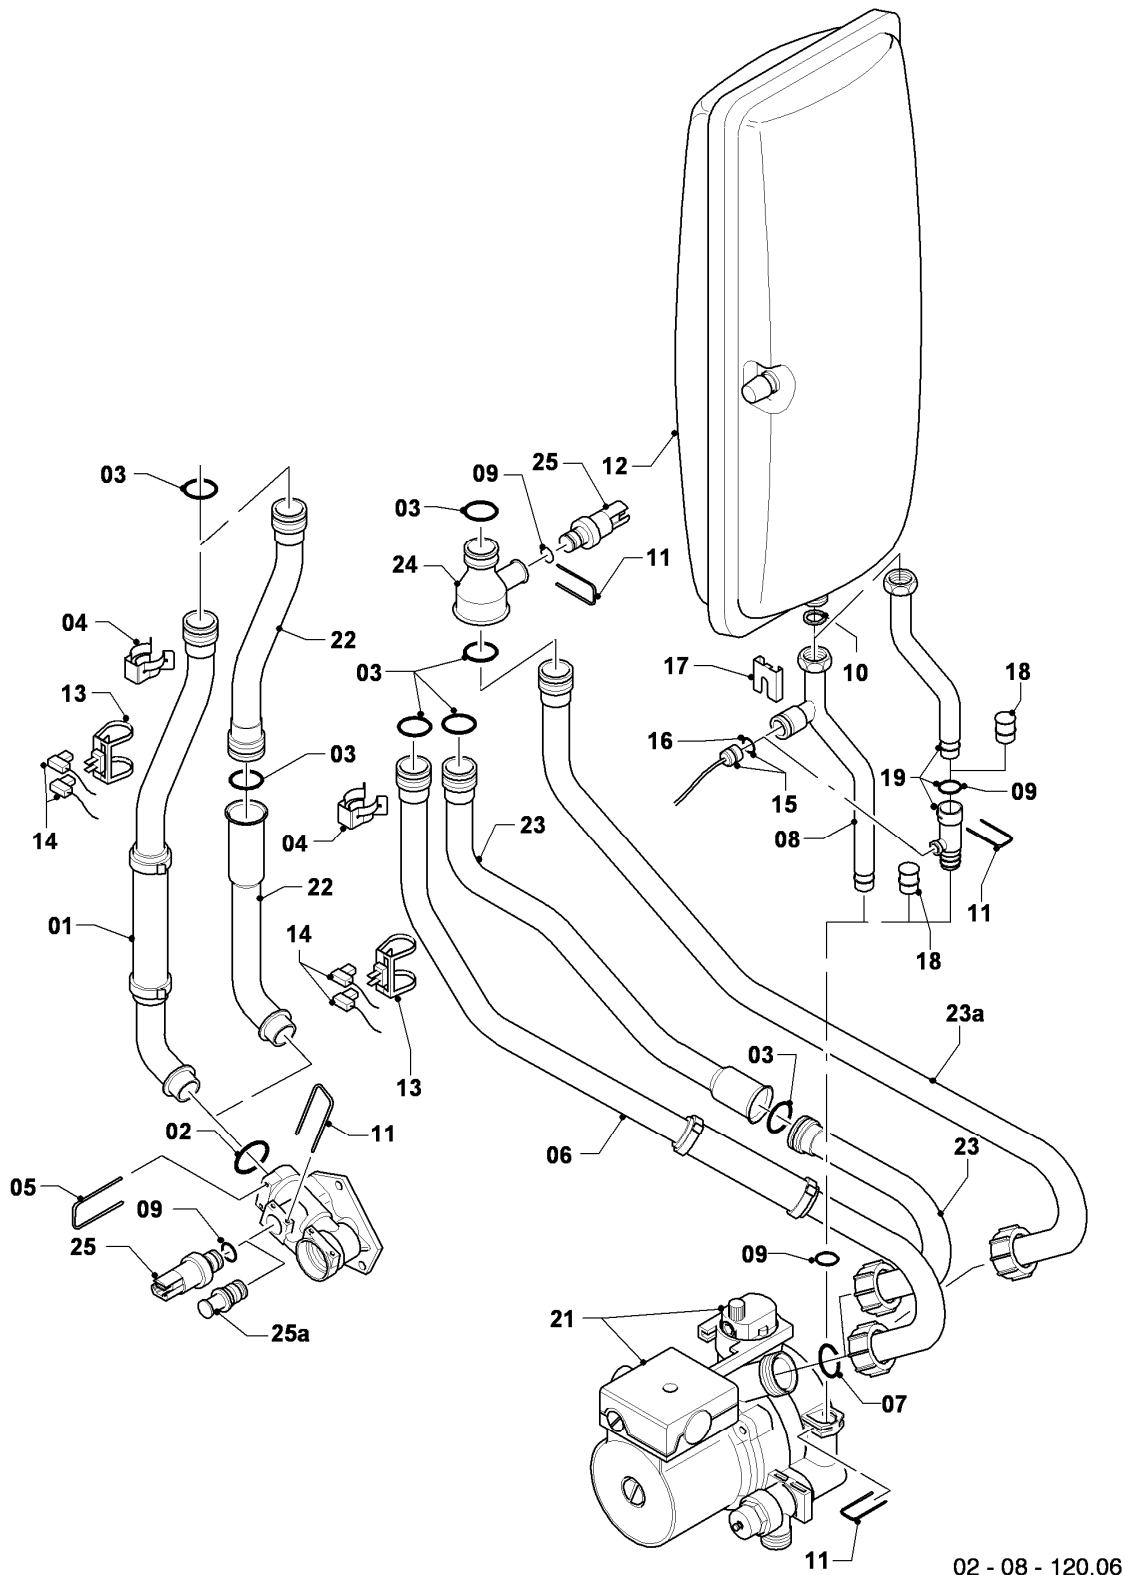

Gas-Wandheizgerät ecoTEC VCW Brennwert

VCW 246/3-5 R3

08a - Hydraulikteile

02 - 08 - 120.06

-> zum Ersatzteilkauf bei www.loebbeshop.de <-

Gas-Wandheizgerät ecoTEC VCW Brennwert

VCW 246/3-5 R3

08a - Hydraulikteile

Pos.	Teilenummer	Beschreibung	Hinweis, Bemerkung
01	-	-	180946 nicht mehr lieferbar, siehe Pos. 22
02	193537	O-Ring (10 St.)	
03	103415	O-Ring (10 St.)	
04	103417	Klammer (10 St.)	
05	178992	Klammer (10 St.)	
06	-	-	180948 nicht mehr lieferbar, Ersatz siehe Pos. 23a
07	193539	O-Ring (10 St.)	
08	-	-	Position entfällt für diese Geräte
09	178993	O-Ring (10 St.)	
10	981149	Rechteckdichtring (10 St.)	
11	0020107694	Klammer (5 St.)	
12	181051	Ausdehnungsgefäß 10 ltr.	
13	193592	Fühler (NTC, 19mm)	
14	193586	Kabelbaum	
15	180982	Manometer	
16	981155	O-Ring (10 St.)	
17	0020107709	Halter	
18	-	-	Position entfällt für diese Geräte
19	0020025045	Rohr	mit Pos. 10, 11, 16, 17
20	-	-	Position entfällt für diese Geräte
21	0020059306	Pumpe	
22	0020068956	Rohr (Teleskop)	mit Pos. 02, 03
23	-	-	nicht mehr lieferbar, siehe Pos. 23a
23a	0020068958	Rohr	mit Pos. 03, 04, 07, 09, 11, 24, 25a
24	0020087657	Adapter	mit Pos. 03, 09, 11, 25a
25	0020059717	Fühler (Wasserdrucksensor)	mit Pos. 09, 11
25a	-	-	nicht einzeln lieferbar, siehe Pos. 23a, 24

-> zum Ersatzteilkauf bei www.loebbeshop.de <-