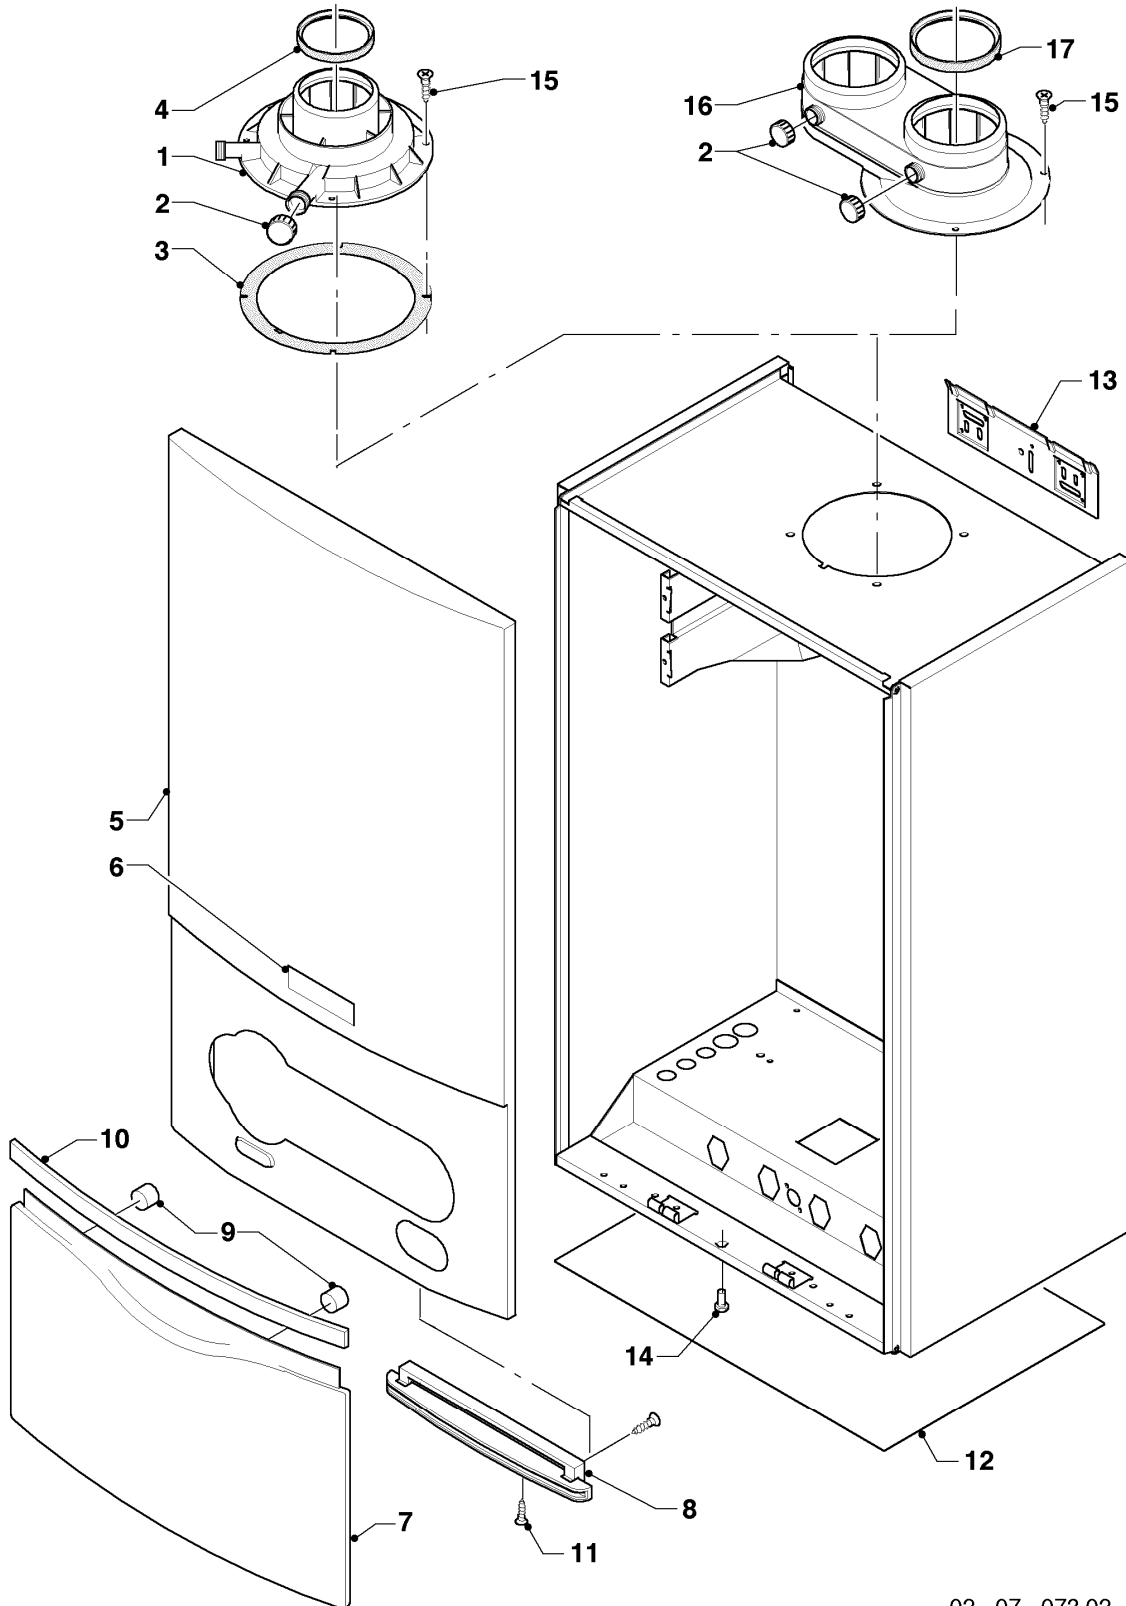

Gas-Wandheizgerät ecoTEC VCW Brennwert

VCW 246/3-5 R3

07 - Verkleidungsteile

02 - 07 - 073.02

-> zum Ersatzteilkauf bei www.loebbeshop.de <-

Gas-Wandheizgerät ecoTEC VCW Brennwert

VCW 246/3-5 R3

07 - Verkleidungsteile

Pos.	Teilenummer	Beschreibung	Hinweis, Bemerkung
01	180932	Adapter (60/100)	mit Pos. 02, 03, 04
02	147392	Kappe (5 St.)	
03	981232	Dichtung (Zellgummi)	
04	981233	Dichtung, Lippendichtring EPDM (DN 60)	
05	180935	Verkleidung	mit Pos. 06, 07, 08, 09, 10, 11
06	118096	Firmenschild (alle Typen)	
07	180940	Deckel	mit Pos. 09, 10, 11
08	180944	Scharnier	mit Pos. 11
09	-	-	180941 ist nicht mehr lieferbar, Ersatz siehe Pos. 10
10	180942	Griff (weiß)	mit Pos. 09
11	193538	Schraube (10 St.)	
12	0020046864	Deckel	
13	180987	Halter	
13	0020130588	Befestigungssatz (Schrauben + Dübel)	nicht dargestellt
14	105839	Sechskantschraube (10 St.)	
15	500046	Blechschrabe	
16	-	-	Position entfällt für diese Geräte
17	-	-	Position entfällt für diese Geräte

-> zum Ersatzteilkauf bei www.loebbeshop.de <-