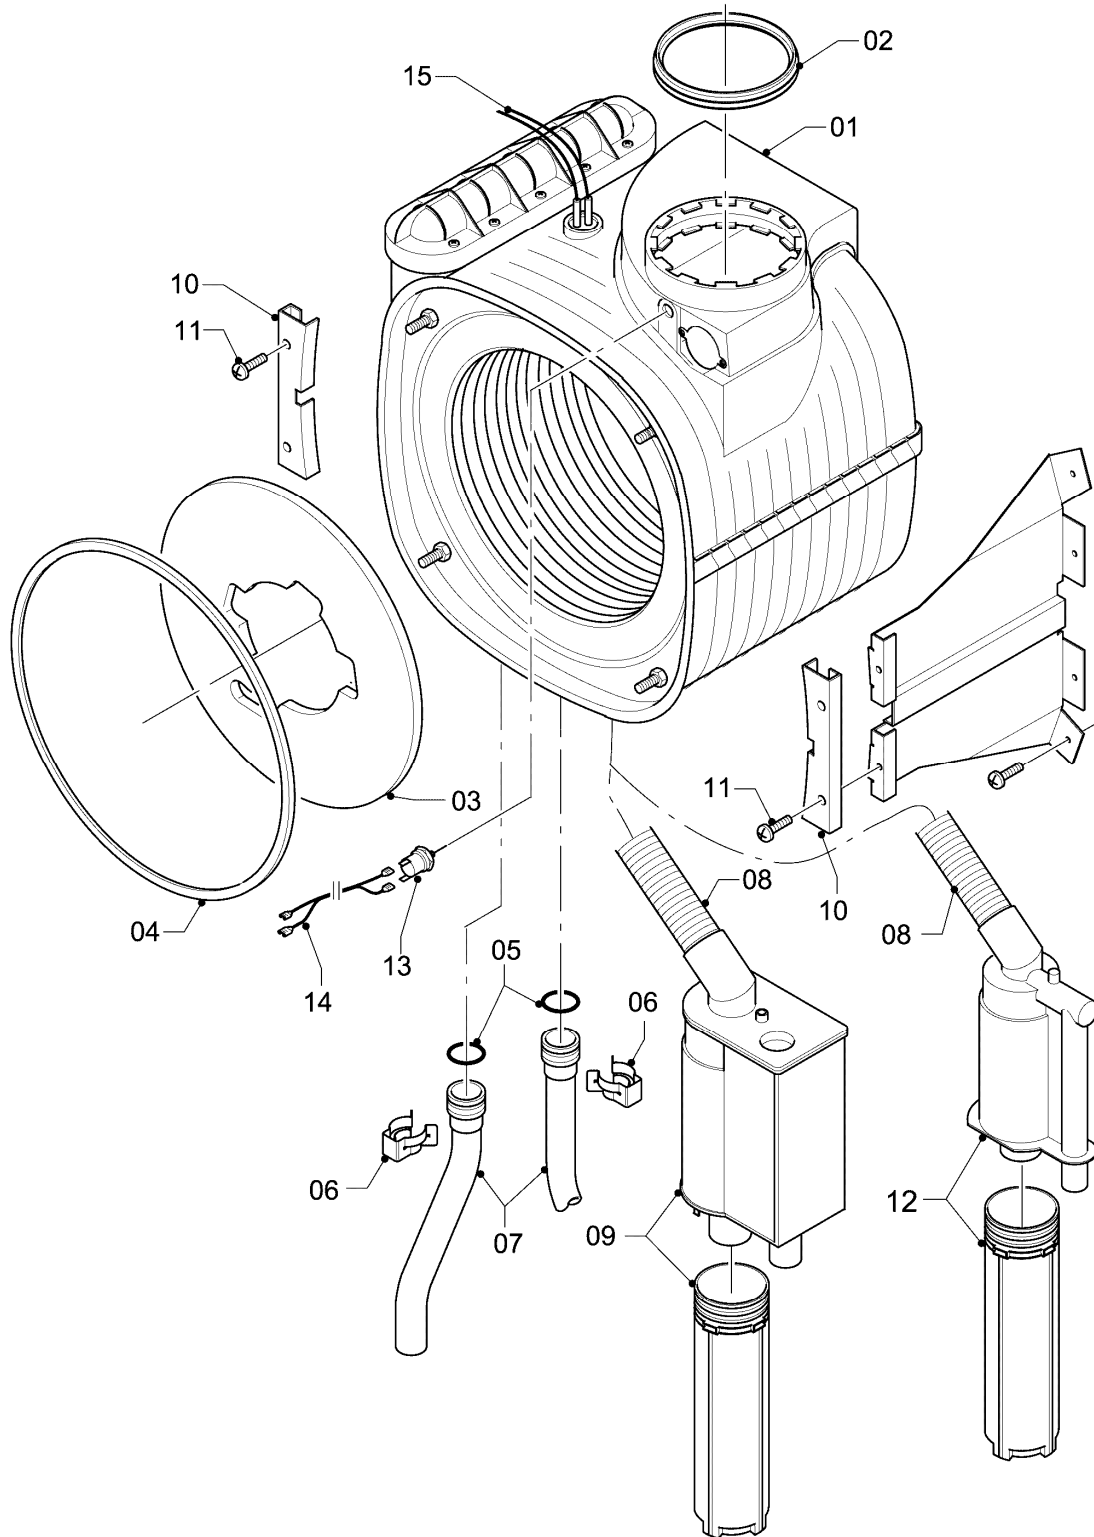

Gas-Wandheizgerät ecoTEC VCW Brennwert

VCW 246/3-5 R3

06 - Wärmetauscher

02-06-046.04

-> zum Ersatzteilkauf bei www.loebbeshop.de <-

Gas-Wandheizgerät ecoTEC VCW Brennwert

VCW 246/3-5 R3

06 - Wärmetauscher

Pos.	Teilenummer	Beschreibung	Hinweis, Bemerkung
01	0020018182	Wärmetauscher HW	VCW 246/3-5 R3, mit Pos. 02, 03, 04, 05, 06
01	0020093190	Isolierung 16 mm	für Wärmetauscher, nicht dargestellt
02	981227	Dichtung EPDM (DN 80)	
03	193595	Isolierplatte	
04	0020025929	Dichtungssatz (Brennerflansch)	
05	103415	O-Ring (10 St.)	
06	103417	Klammer (10 St.)	
07	-	-	siehe Baugruppe 08a
08	-	-	nicht einzeln lieferbar, siehe Pos. 12
09	-	-	Position entfällt für diese Geräte
10	180989	Halter, Set a 2 St.	mit Pos. 11
11	178968	Schraube (10 St.)	
12	180984	Siphon	mit Pos. 08
12	0020077919	O-Ring (5 St.)	nicht dargestellt, Syphon unten
13	-	-	Position entfällt für diese Geräte
14	-	-	Position entfällt für diese Geräte
15	0020052332	Kabel Sensor	

-> zum Ersatzteilkauf bei www.loebbeshop.de <-