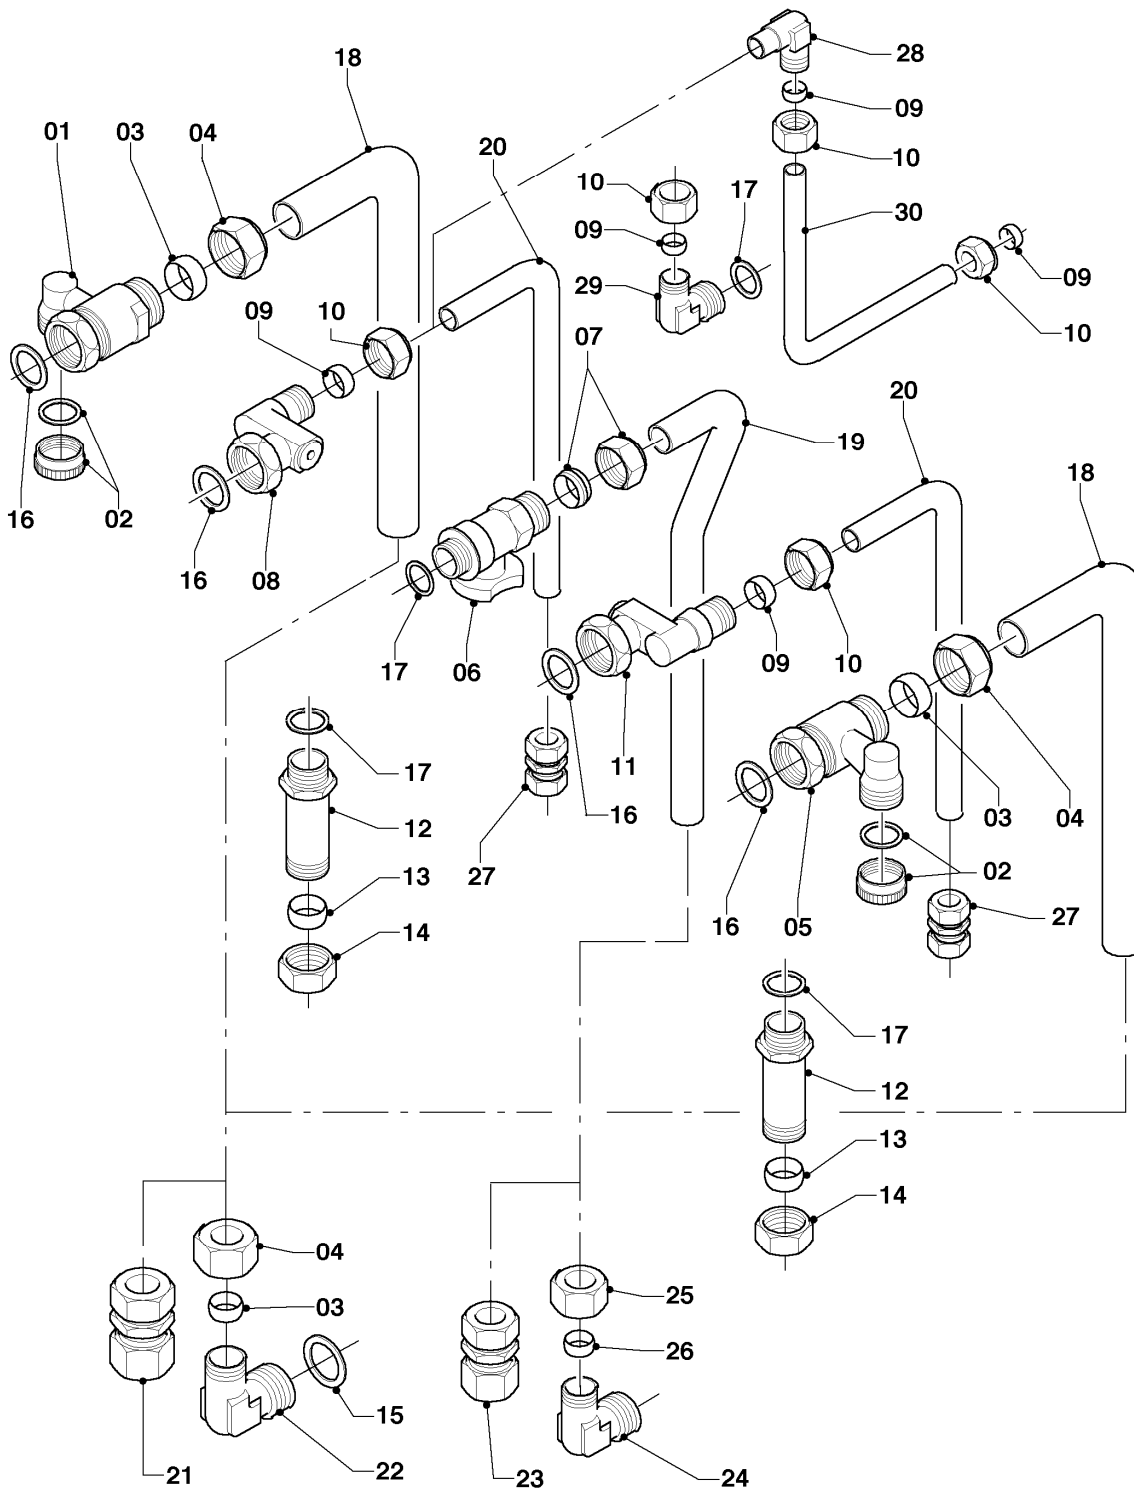

Gas-Wandheizgerät ecoTEC VCW Brennwert

VCW 246/3-5 R3

08d - Hydraulikteile (Austausch ohne Gas- u. Wartungshahn)

02 - 08 - 158

-> zum Ersatzteilkauf bei www.loebbeshop.de <-

Gas-Wandheizgerät ecoTEC VCW Brennwert

VCW 246/3-5 R3

08d - Hydraulikteile (Austausch ohne Gas- u. Wartungshahn)

Pos.	Teilenummer	Beschreibung	Hinweis, Bemerkung
01	0020057190	Ventil, li	mit Pos. 02 - 04, 16
02	0020057200	Kappe, Wartungshahn	
03	980603	Dichtung	
04	111246	Mutter	
05	0020057191	Ventil, re	mit Pos. 02 - 04, 16
06	0020057192	Gasventil	mit Pos. 07, 17
07	0020057201	Mutter, Gasventil	
08	0020057193	Anschluß (WW)	mit Pos. 09, 10, 16
09	980410	Dichtring	
10	111328	Überwurfmutter	
11	0020057194	Ventil (KW)	mit Pos. 09, 10, 16
12	-	-	Position entfällt für diese Geräte
13	-	-	Position entfällt für diese Geräte
14	-	-	Position entfällt für diese Geräte
15	0020107800	Rechteckdichtring (10 St.)	
16	981140	Rechteckdichtring 3/4 (10 St.)	
17	981142	Rechteckdichtring (10 St.)	
18	0020057203	Rohr, HW vernickelt	mit Pos. 03
19	0020057202	Rohr, Gas vernickelt	mit Pos. 07
19	0020100819	Rohr, Gas (unvernickelt)	
20	0020057211	Rohr, BW vernickelt	mit Pos. 09
21	0020057206	Verschraubung, Quetsch 22xG3/4	
22	0020057205	Verschraubung, Winkel HV-HR	mit Pos. 03, 04, 15
23	0020057207	Verschraubung, Quetsch 15xR1/2	
24	0020057204	Verschraubung, Winkel Gas	mit Pos. 25, 26
25	-	-	nicht einzeln lieferbar
26	-	-	nicht einzeln lieferbar
27	0020057210	Verschraubung, Quetsch	
28	0020057208	Verschraubung, Winkel BW d:15	mit Pos. 09, 10
29	0020057209	Verschraubung, Winkel BW R1/2xd:15	mit Pos. 09, 10, 17
30	0020057199	Rohr, BW vernickelt	mit Pos. 09 (2x)

-> zum Ersatzteilkauf bei www.loebbeshop.de <-