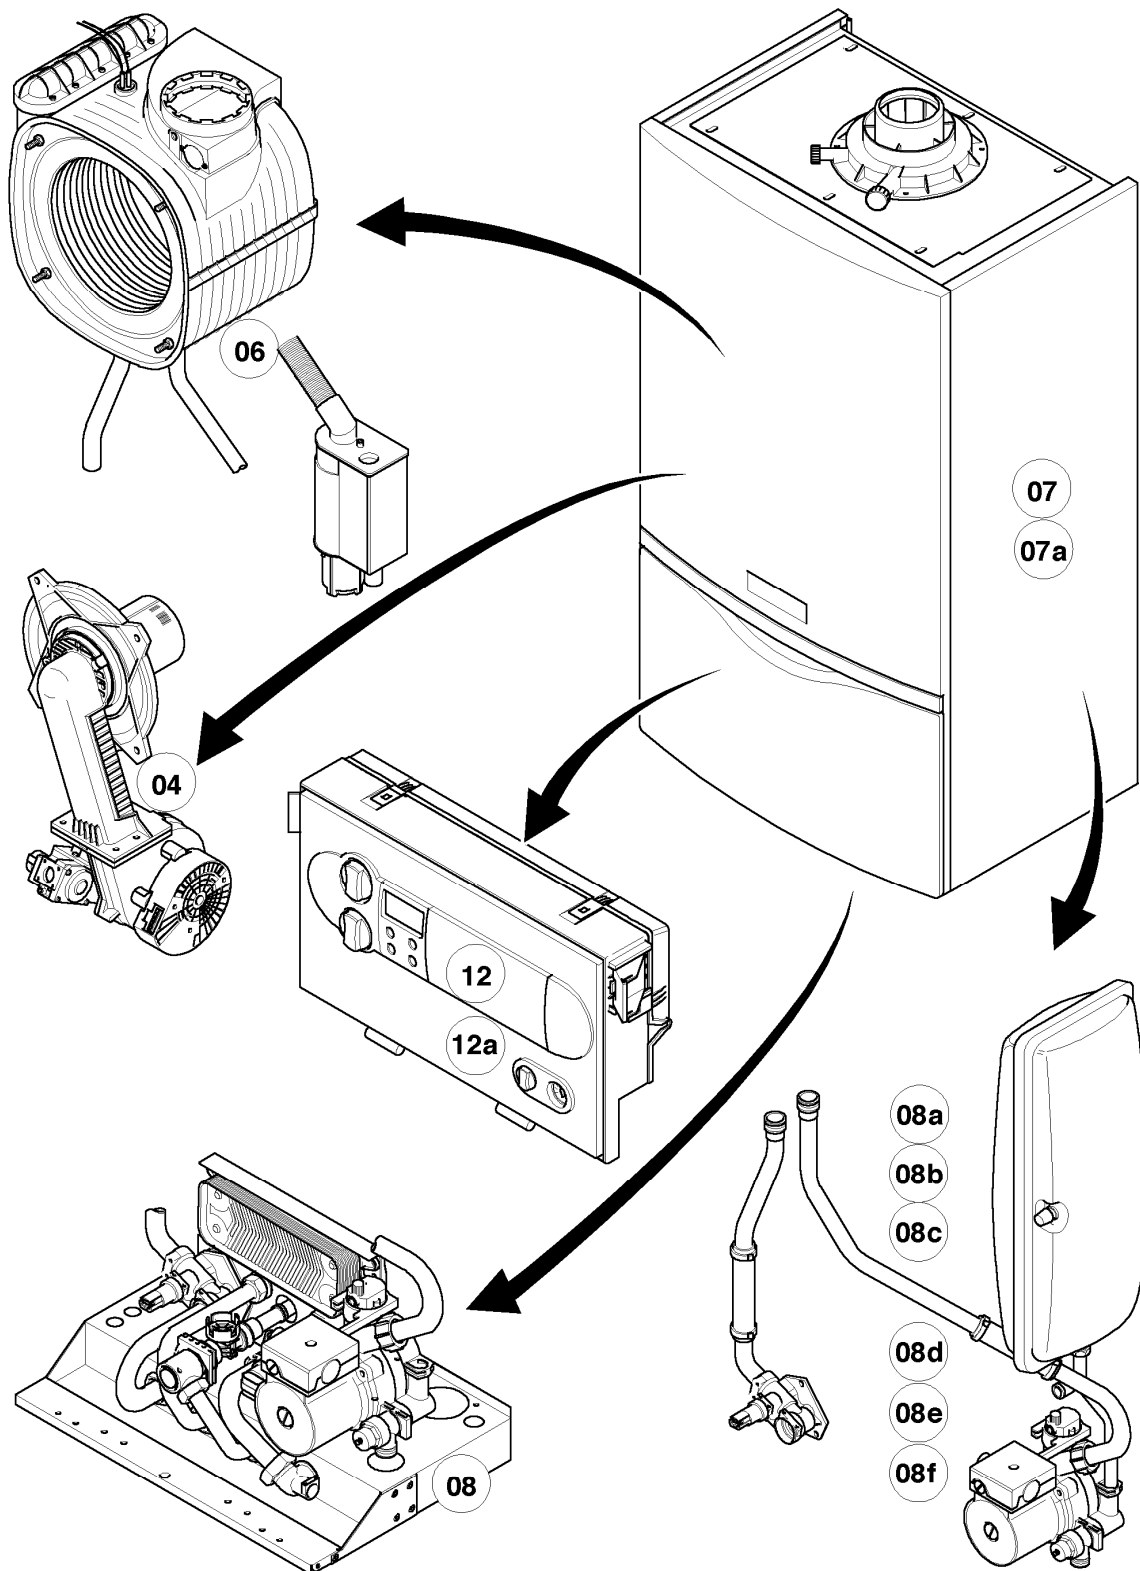

Gas-Wandheizgerät ecoTEC VCW Brennwert

VCW 246/3-5 R3

Baugruppenübersicht

02 - 00 - 077.04

-> zum Ersatzteilkauf bei www.loebbeshop.de <-

Gas-Wandheizgerät ecoTEC VCW Brennwert

VCW 246/3-5 R3

Baugruppenübersicht

Pos.	Baugruppe
04	Brenner
06	Wärmetauscher
07	Verkleidungsteile
08	Hydraulikteile (Hydroblock)
08a	Hydraulikteile
08b	Hydraulikteile (Anschlußzubehör)
08c	Hydraulikteile (Austausch mit Gas- u. Wartungshahn)
08d	Hydraulikteile (Austausch ohne Gas- u. Wartungshahn)
12	Schaltkasten

-> zum Ersatzteilkauf bei www.loebbeshop.de <-