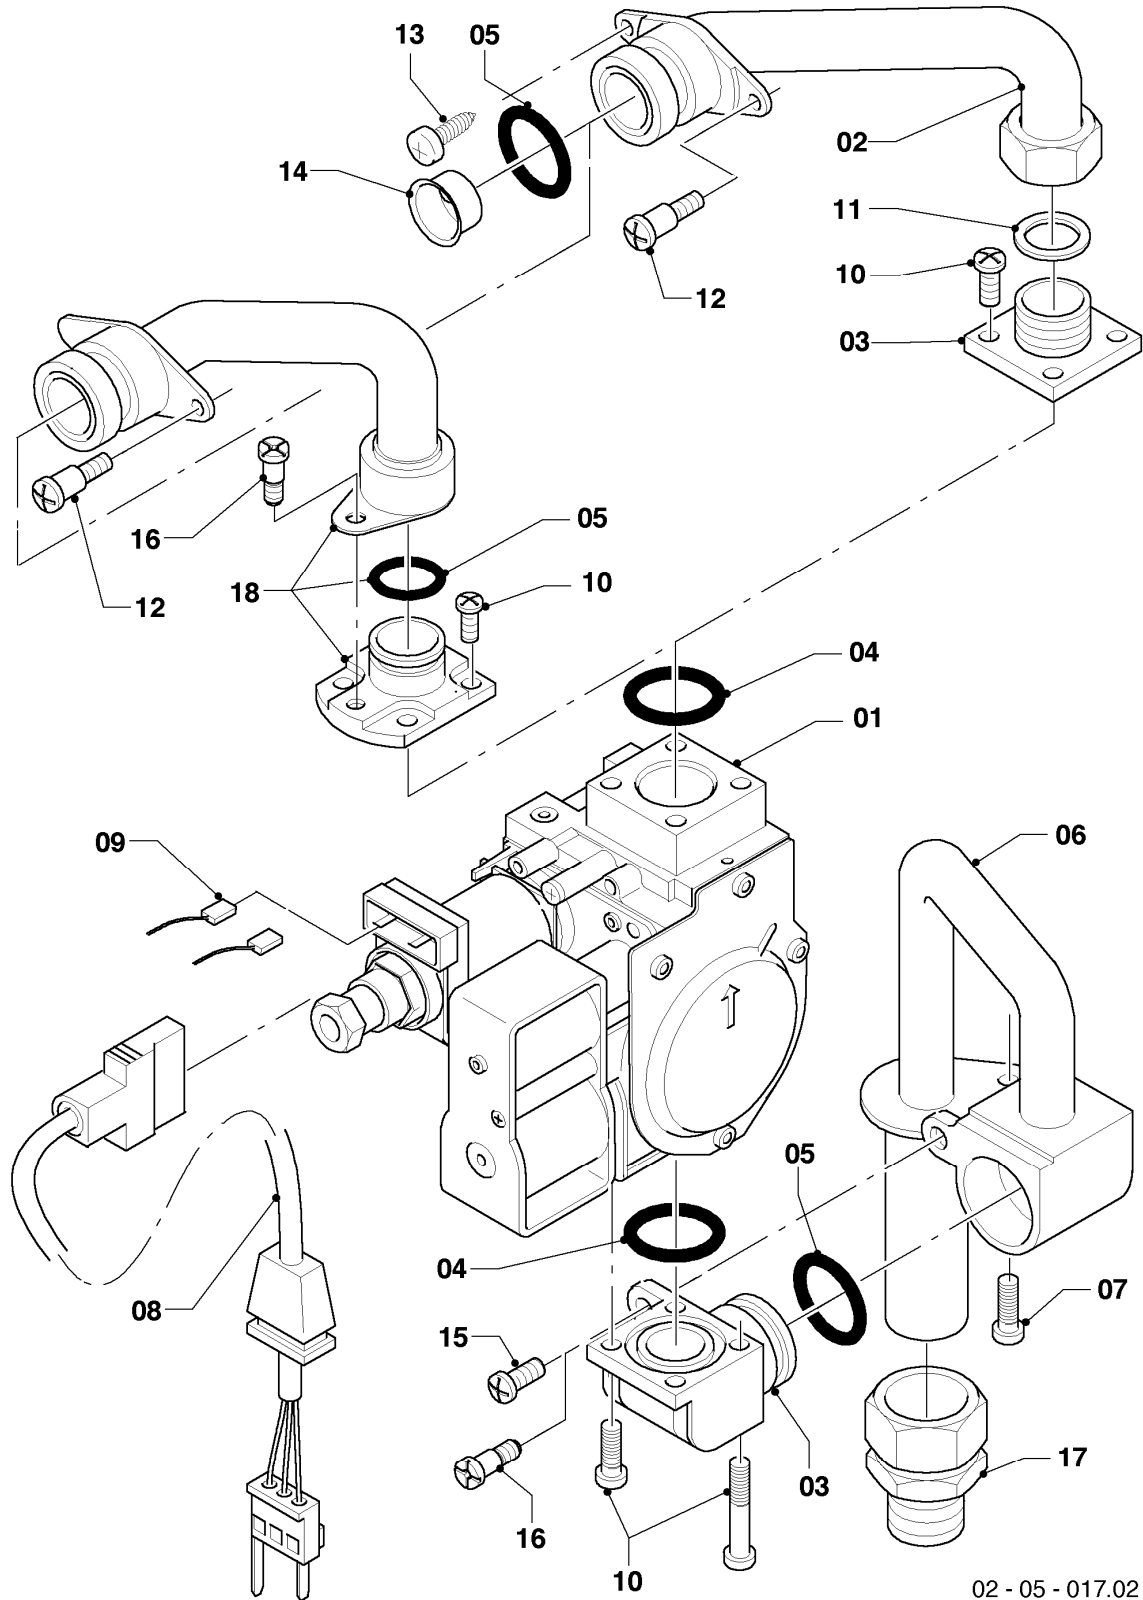

VCW 255/3-E

04 - Brenner

02 - 04 - 034.01

-> zum Ersatzteilkauf bei www.loebbeshop.de <-

Gas-Wandheizgerät VCW Turbo (incl. turboTEC)

VCW 255/3-E

04 - Brenner

Pos.	Teilenummer	Beschreibung	Hinweis, Bemerkung
00	089960	Beistellteile (Gasumrüstung TEC/3)	P (PB) auf LL (L), E (H), LL (L) auf E (H), E (H) auf LL (L) zusätzlich Verteilerrohr LL (L) oder E (H) bestellen
01	031526	Kammergruppe	VCW 255/3-E
02	183608	Verteilerrohr	VCW 255/3-E, L (L)
02	183609	Verteilerrohr	VCW 255/3-E, E (H)
02	183610	Verteilerrohr	VCW 255/3-E, P (PB)
03	221732	Stütze	
04	090737	Elektrode (Zündung + Überwachung)	mit Pos. 11
05	022500	Rohr	VCW 255/3-E, mit Pos. 07, 09, 10
06	022697	Rohr Schnittst.-Brennerkühlung	VCW 255/3-E, mit Pos. 09
07	252805	Fühler (NTC)	
08	256198	Kabelbaum	
09	981140	Rechteckdichtring 3/4 (10 St.)	
10	981170	O-Ring (10 St.)	
11	0020107695	Schraube (10 St.)	
12	0020068094	Halter Anschlussrohr-Brenner	mit Pos. 11

-> zum Ersatzteilkauf bei www.loebbeshop.de <-

Gas-Wandheizgerät VCW Turbo (incl. turboTEC)

VCW 255/3-E

05 - Gasregelteile

02-05-017.02

-> zum Ersatzteilkauf bei www.loebbeshop.de <-

Gas-Wandheizgerät VCW Turbo (incl. turboTEC)

VCW 255/3-E

05 - Gasregelteile

Pos.	Teilenummer	Beschreibung	Hinweis, Bemerkung
01	053519	Gasarmatur	E,LL (H,L), mit Pos. 04
01	053524	Gasarmatur	P (PB), mit Pos. 04
02	022511	Rohr	mit Pos. 05, 11
03	081697	Anschlussstück	mit Pos. 04, 05, 11
04	982319	O-Ring 'D'	
05	0020107693	O-Ring (10 St.)	
06	022508	Rohr	mit Pos. 05
07	118937	Flachkopfschraube (M 5x12)	
08	256190	Kabelbaum (Gasarmatur)	
09	256198	Kabelbaum	
10	105904	Zylinderschraube (Set)	
11	981142	Rechteckdichtring (10 St.)	
12	0020107733	Schraube	
13	0020107695	Schraube (10 St.)	
14	-	-	Position entfällt für diese Geräte
15	-	-	nicht mehr lieferbar, siehe Pos. 16
16	111979	Formschraube (5 St.)	
17	0020107735	Verschraubung	3/4 auf 1/2
17	080074	Quetschverschraubung 3/4	3/4
18	-	-	Position entfällt für diese Geräte