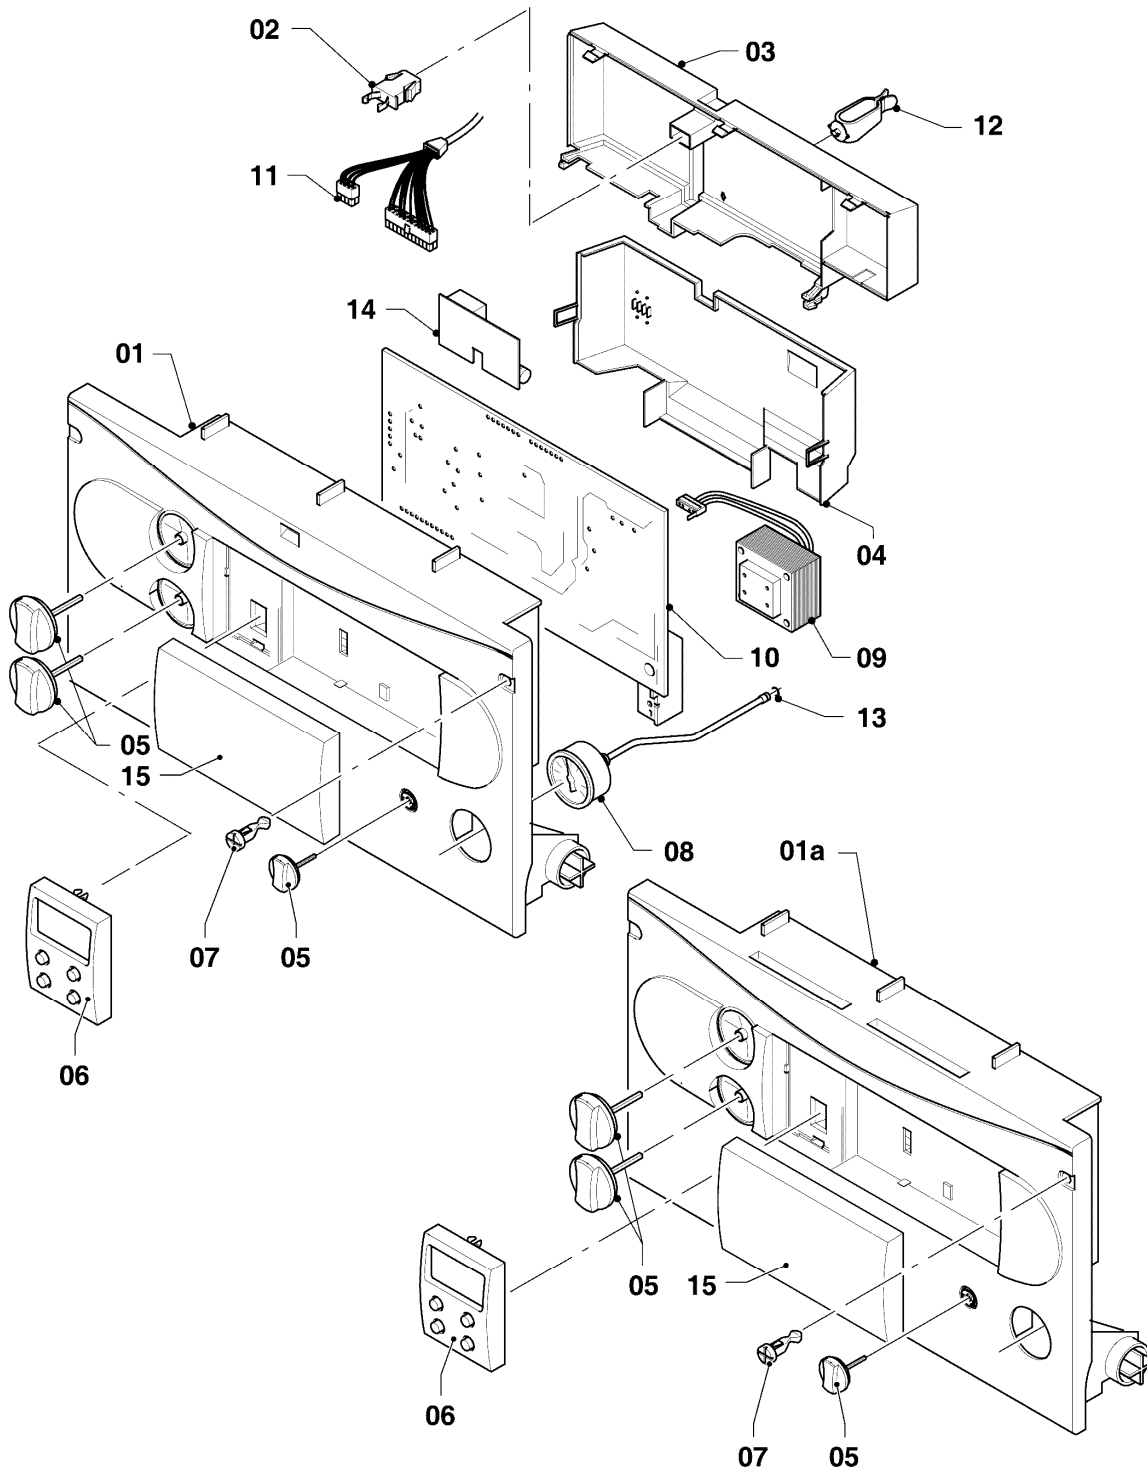

Gas-Wandheizgerät VCW Turbo (incl. turboTEC)

VCW 255/3-E

12 - Schaltkasten

02-12-041.03

-> zum Ersatzteilkauf bei www.loebbeshop.de <-

Gas-Wandheizgerät VCW Turbo (incl. turboTEC)

VCW 255/3-E

12 - Schaltkasten

Pos.	Teilenummer	Beschreibung	Hinweis, Bemerkung
00	252629	Steckverbinder (Rast 5, 6-polig)	nicht dargestellt
00	078539	Fangband	nicht dargestellt
01	-	-	nicht mehr lieferbar, als Ersatz Pos. 01a mit 078345 bestellen
01a	295260	Gehäuse (Vorderteil)	mit Pos. 05, 07, 15
02	088734	Verschluss	nur für Pos. 01
03	-	-	nicht einzeln lieferbar
04	136882	Gehäuse Rückwand, Unterteil	
05	114289	Knopf platin, Set a 3 St.	
06	509182	Leiterplatte (Display)	
07	132925	Bolzen (10 St.)	
08	101271	Manometer	mit Pos. 13
09	287450	Transformator	
10	130819	Leiterplatte	
10	0020067507	Sicherung 2,0 A T2H (10 St.)	2,0 AT, nicht dargestellt
10	251961	Sicherung 1,25A T (10 St.)	1,25 AT, nicht dargestellt
11	256198	Kabelbaum	
12	-	-	Position entfällt für diese Geräte
13	981155	O-Ring (10 St.)	
14	-	-	Position entfällt für diese Geräte
15	0020130490	Abdeckung Reglerschacht, silber	

-> zum Ersatzteilkauf bei www.loebbeshop.de <-