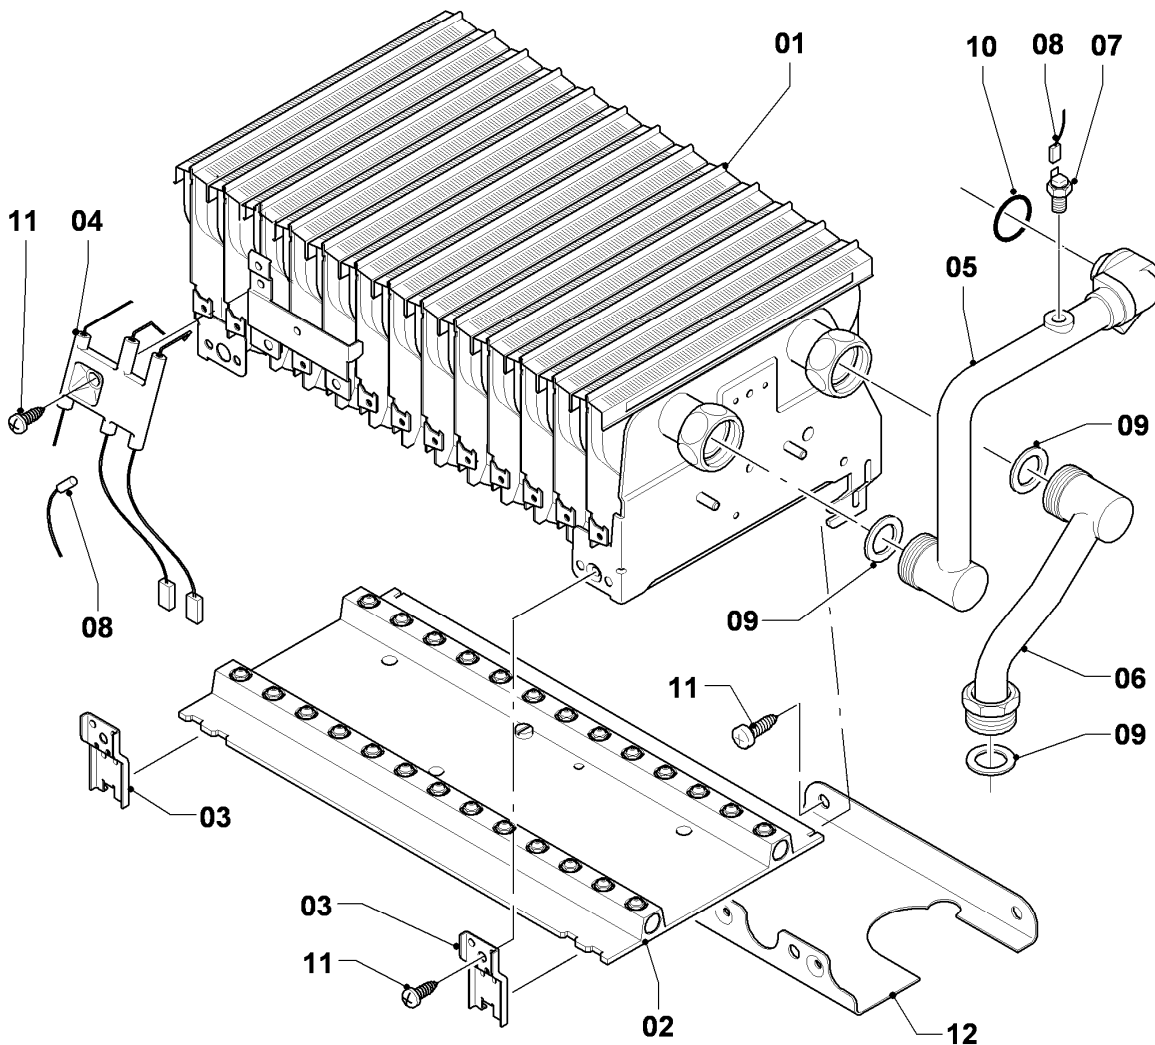

Gas-Wandheizgerät VCW Turbo (incl. turboTEC)

VCW 255/3-E

Baugruppenübersicht

02 - 00 - 063

-> zum Ersatzteilkauf bei www.loebbeshop.de <-

Gas-Wandheizgerät VCW Turbo (incl. turboTEC)

VCW 255/3-E

Baugruppenübersicht

VCW 255/3-E

04 - Brenner

02 - 04 - 034.01

-> zum Ersatzteilkauf bei www.loebbeshop.de <-

Gas-Wandheizgerät VCW Turbo (incl. turboTEC)

VCW 255/3-E

04 - Brenner

Pos.	Teilenummer	Beschreibung	Hinweis, Bemerkung
00	089960	Beistellteile (Gasumrüstung TEC/3)	P (PB) auf LL (L), E (H), LL (L) auf E (H), E (H) auf LL (L) zusätzlich Verteilerrohr LL (L) oder E (H) bestellen
01	031526	Kammergruppe	VCW 255/3-E
02	183608	Verteilerrohr	VCW 255/3-E, L (L)
02	183609	Verteilerrohr	VCW 255/3-E, E (H)
02	183610	Verteilerrohr	VCW 255/3-E, P (PB)
03	221732	Stütze	
04	090737	Elektrode (Zündung + Überwachung)	mit Pos. 11
05	022500	Rohr	VCW 255/3-E, mit Pos. 07, 09, 10
06	022697	Rohr Schnittst.-Brennerkühlung	VCW 255/3-E, mit Pos. 09
07	252805	Fühler (NTC)	
08	256198	Kabelbaum	
09	981140	Rechteckdichtring 3/4 (10 St.)	
10	981170	O-Ring (10 St.)	
11	0020107695	Schraube (10 St.)	
12	0020068094	Halter Anschlussrohr-Brenner	mit Pos. 11

VCW 255/3-E

05 - Gasregelteile

Pos.	Teilenummer	Beschreibung	Hinweis, Bemerkung
01	053519	Gasarmatur	E,LL (H,L), mit Pos. 04
01	053524	Gasarmatur	P (PB), mit Pos. 04
02	022511	Rohr	mit Pos. 05, 11
03	081697	Anschlussstück	mit Pos. 04, 05, 11
04	982319	O-Ring 'D'	
05	0020107693	O-Ring (10 St.)	
06	022508	Rohr	mit Pos. 05
07	118937	Flachkopfschraube (M 5x12)	
08	256190	Kabelbaum (Gasarmatur)	
09	256198	Kabelbaum	
10	105904	Zylinderschraube (Set)	
11	981142	Rechteckdichtring (10 St.)	
12	0020107733	Schraube	
13	0020107695	Schraube (10 St.)	
14	-	-	Position entfällt für diese Geräte
15	-	-	nicht mehr lieferbar, siehe Pos. 16
16	111979	Formschraube (5 St.)	
17	0020107735	Verschraubung	3/4 auf 1/2
17	080074	Quetschverschraubung 3/4	3/4
18	-	-	Position entfällt für diese Geräte