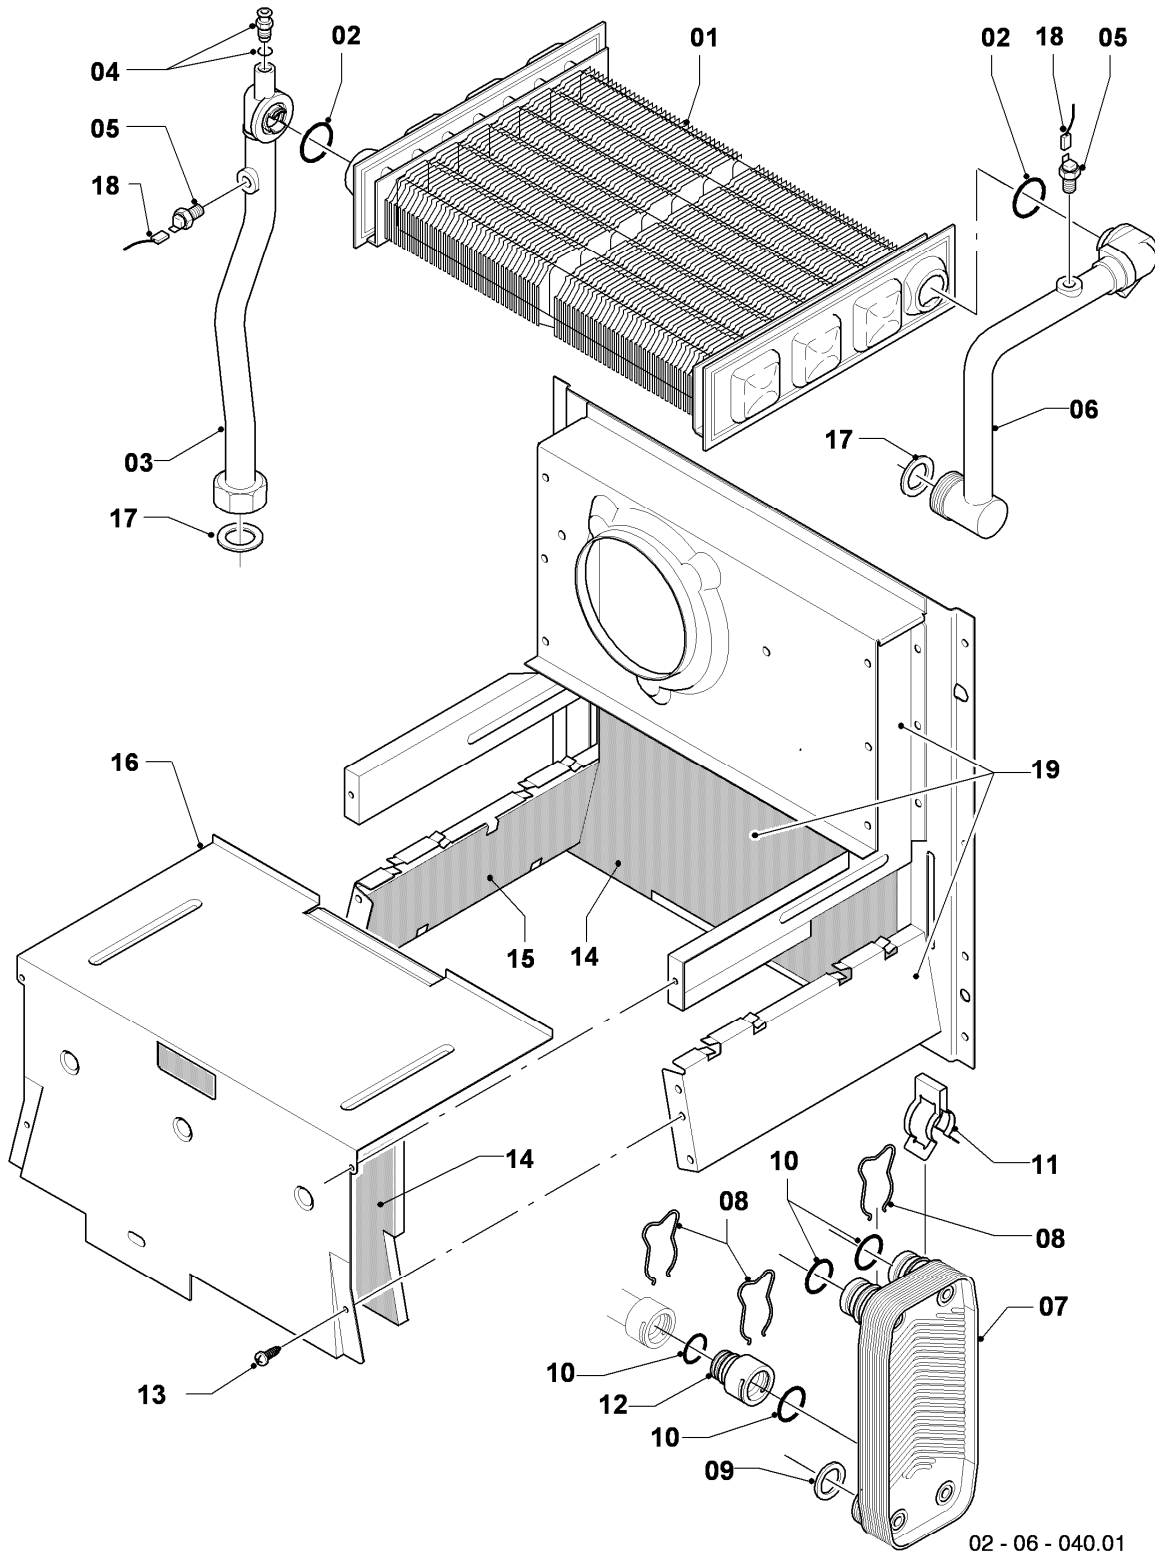

Gas-Wandheizgerät VCW Turbo (incl. turboTEC)

VCW 255/3-E

06 - Wärmetauscher

02 - 06 - 040.01

-> zum Ersatzteilkauf bei www.loebbeshop.de <-

Gas-Wandheizgerät VCW Turbo (incl. turboTEC)

VCW 255/3-E

06 - Wärmetauscher

Pos.	Teilenummer	Beschreibung	Hinweis, Bemerkung
01	065027	Wärmetauscher HW	VCW 255/3-E, mit Pos. 02, immer auch Pos. 17 zusätzlich bestellen
02	981170	O-Ring (10 St.)	
03	022687	Rohr	VCW 255/3-E, mit Pos. 02, 17
04	140015	Entlüftungsschraube	
05	252805	Fühler (NTC)	
06	022500	Rohr	VCW 255/3-E, mit Pos. 02, 17
07	065132	Wärmetauscher BW (38 Platten)	mit Pos. 08, 09, 10, 11
08	219622	Klemmfeder (10 St.)	
09	981142	Rechteckdichtring (10 St.)	
10	981163	O-Ring (10 St.)	
11	219636	Klammer, Set a 2 St.	
12	081696	Anschlussstück	mit Pos. 10
13	0020107695	Schraube (10 St.)	
14	075973	Isoliermatte Turbo 24kW (Set)	VCW 255/3-E, mit Pos. 15
15	-	-	nicht einzeln lieferbar, siehe Pos. 14
16	078950	Deckel	VCW 255/3-E, mit Pos. 14
17	981140	Rechteckdichtring 3/4 (10 St.)	
18	256198	Kabelbaum	
19	0020068066	Rückwand mit Isomatte 24kW	VCW 255/3-E, mit Pos. 13, 14

-> zum Ersatzteilkauf bei www.loebbeshop.de <-