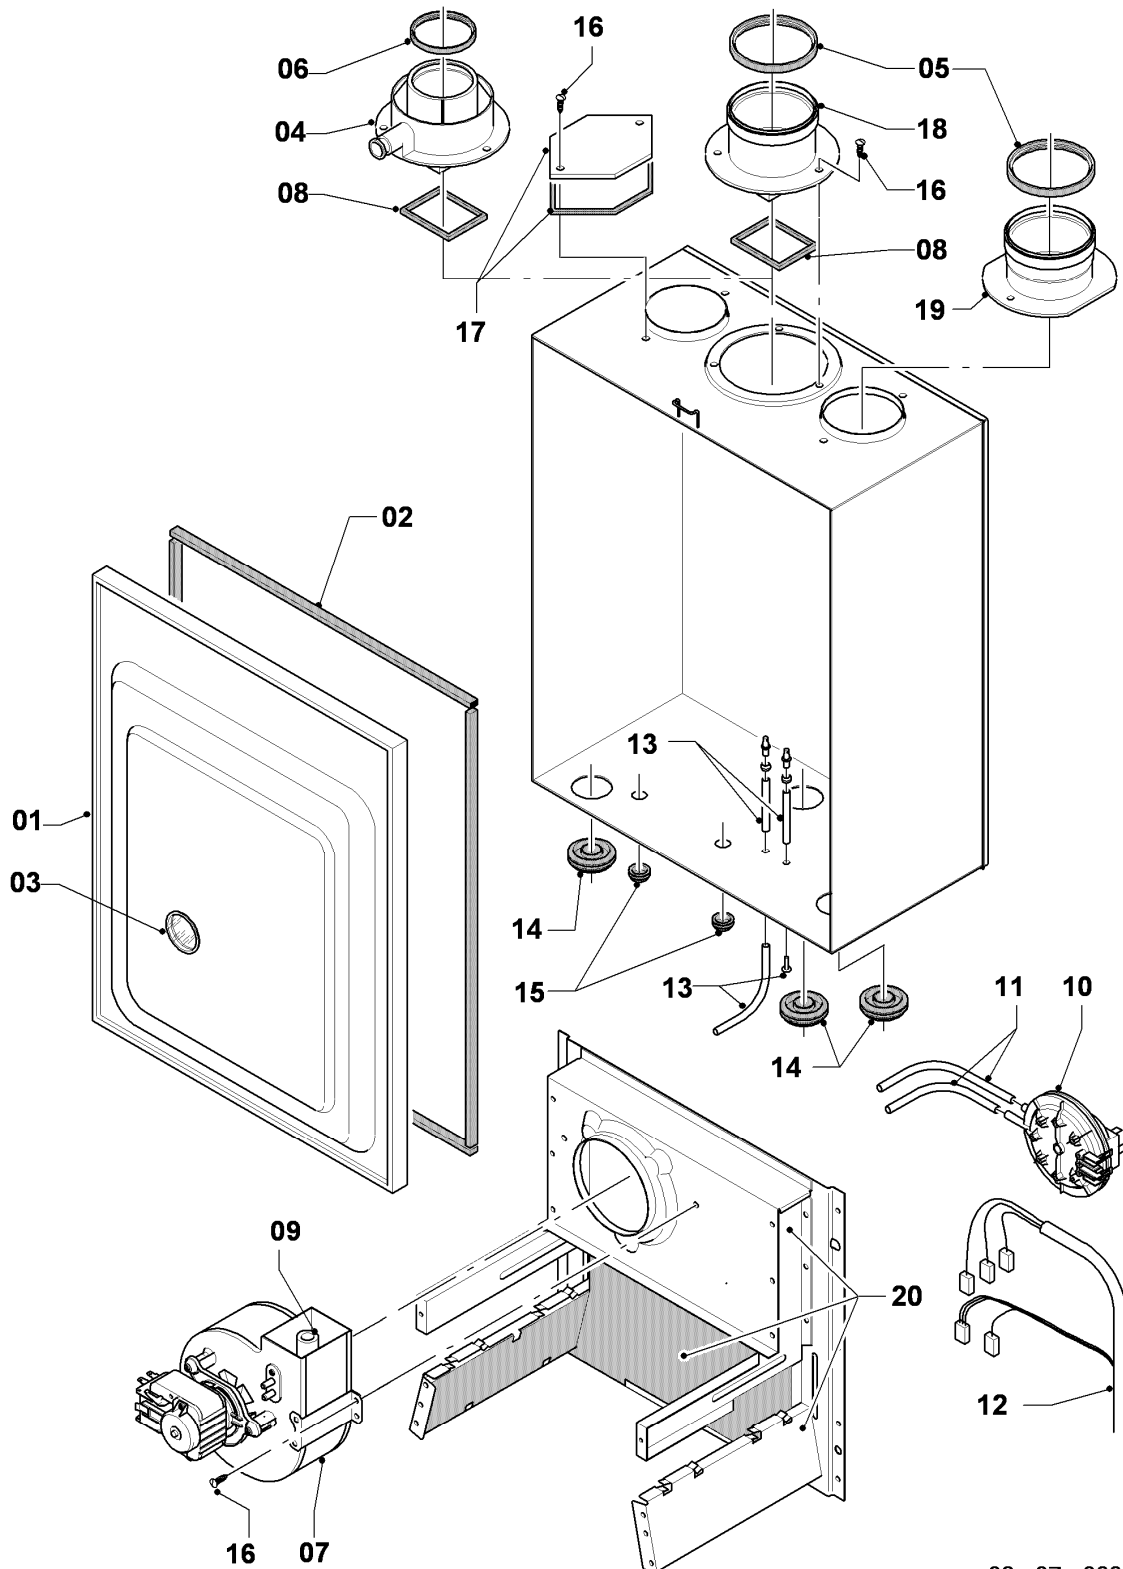

Gas-Wandheizgerät VCW Turbo (incl. turboTEC)

VCW 255/3-E

07b - Luftführung

02 - 07 - 066.01

-> zum Ersatzteilkauf bei www.loebbeshop.de <-

Gas-Wandheizgerät VCW Turbo (incl. turboTEC)

VCW 255/3-E

07b - Luftführung

Pos.	Teilenummer	Beschreibung	Hinweis, Bemerkung
01	078952	Deckel	mit Pos. 02, 03
01	0020029605	Klammer UDK (10 St.)	für Kammerdeckel, nicht dargestellt
02	981048	Dichtungssatz UDK-Deckel	
03	-	-	nicht einzeln lieferbar, Ersatz siehe Pos. 01 Deckel,kpl.
04	0020018140	Druckwächter (Umrüstsatz m. Adapter)	VCW 255/3-E
04	109934	Stopfen, Set a 3 St.	für 0020018201, bis 12/05, nicht dargestellt
04	0020107743	Schraube	für 0020018201, ab 01/06, nicht dargestellt
05	-	-	Position entfällt für diese Geräte
06	981233	Dichtung, Lippendichtring EPDM (DN 60)	
07	190237	Gebälse	mit Pos. 08
08	981260	Dichtung SL-Schaum	
09	0020080204	Pitotrohr mit Blenden	
10	0020018140	Druckwächter (Umrüstsatz m. Adapter)	VCW 255/3-E
11	084139	Schlauch	
12	256198	Kabelbaum	
13	133627	Messnippel	
14	980765	Dichtung (rot, groß)	
15	980766	Dichtung (rot, klein)	
16	0020107695	Schraube (10 St.)	
17	-	-	Position entfällt für diese Geräte
18	-	-	Position entfällt für diese Geräte
19	-	-	Position entfällt für diese Geräte
20	0020068066	Rückwand mit Isomatte 24kW	VCW 255/3-E, mit Pos. 16

-> zum Ersatzteilkauf bei www.loebbeshop.de <-