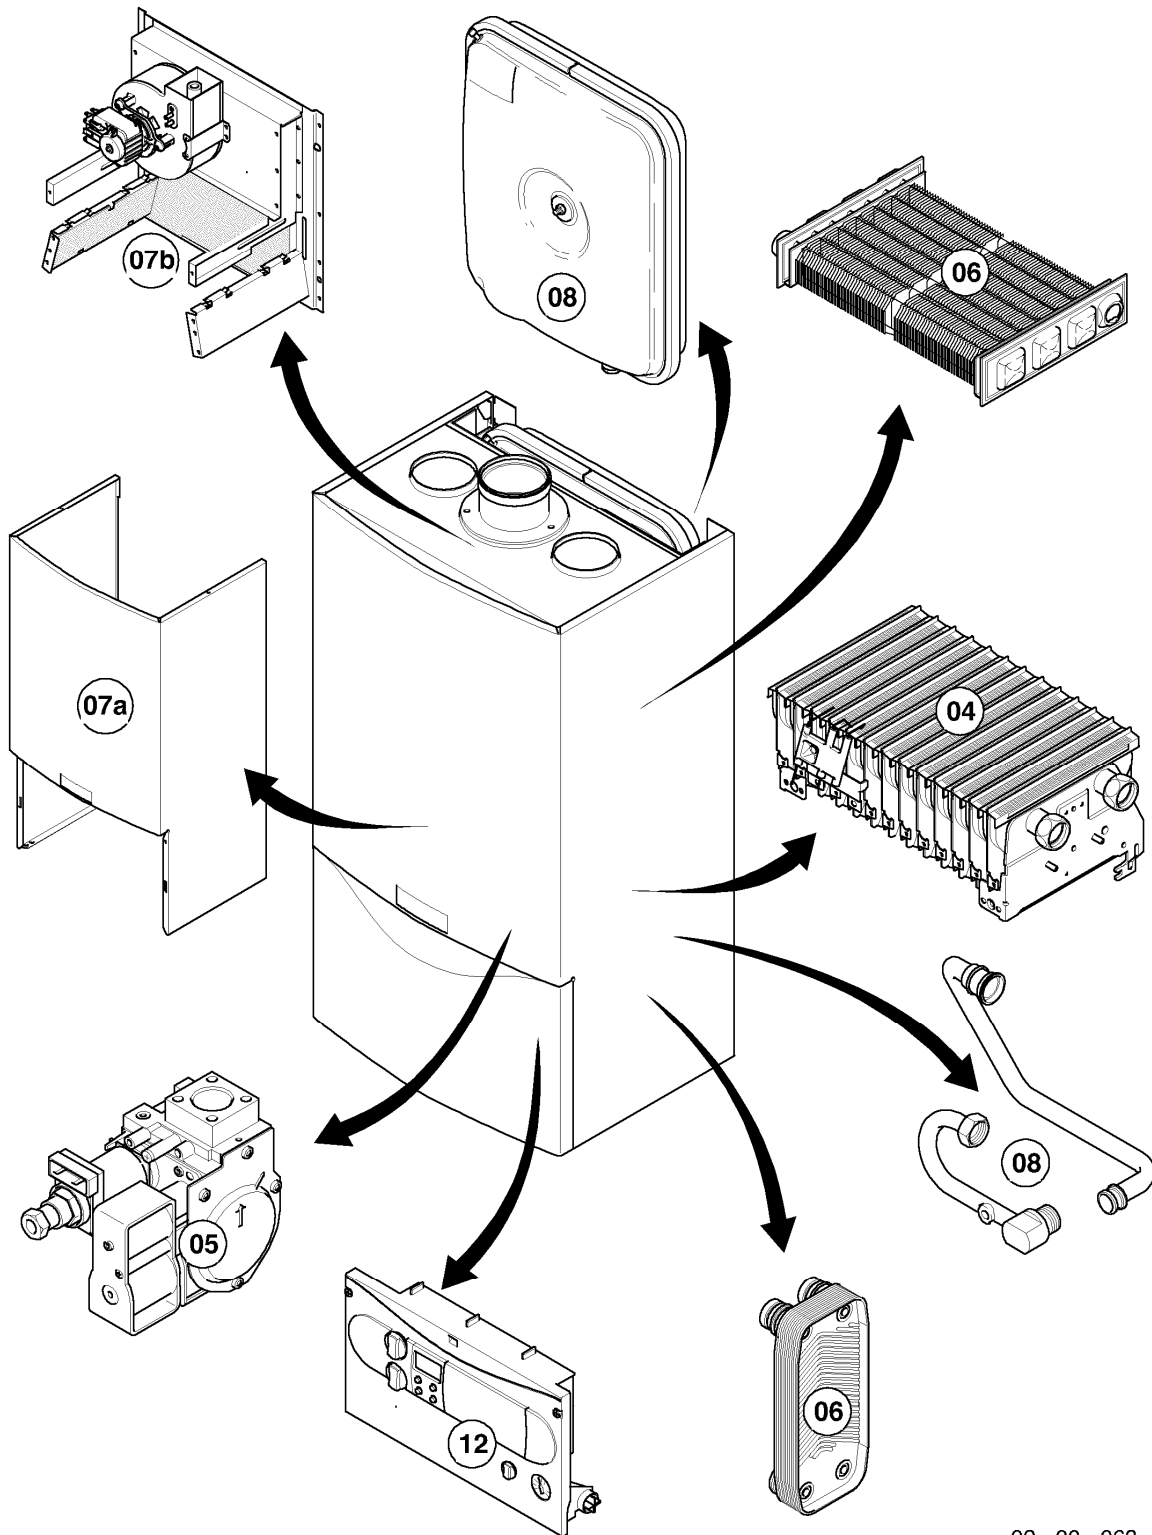

Gas-Wandheizgerät VCW Turbo (incl. turboTEC)

VCW 255/3-E

Baugruppenübersicht

02 - 00 - 063

-> zum Ersatzteilkauf bei www.loebbeshop.de <-

Gas-Wandheizgerät VCW Turbo (incl. turboTEC)

VCW 255/3-E

Baugruppenübersicht

VCW 255/3-E

04 - Brenner

02 - 04 - 034.01

-> zum Ersatzteilkauf bei www.loebbeshop.de <-

Gas-Wandheizgerät VCW Turbo (incl. turboTEC)

VCW 255/3-E

04 - Brenner

Pos.	Teilenummer	Beschreibung	Hinweis, Bemerkung
00	089960	Beistellteile (Gasumrüstung TEC/3)	P (PB) auf LL (L), E (H), LL (L) auf E (H), E (H) auf LL (L) zusätzlich Verteilerrohr LL (L) oder E (H) bestellen
01	031526	Kammergruppe	VCW 255/3-E
02	183608	Verteilerrohr	VCW 255/3-E, L (L)
02	183609	Verteilerrohr	VCW 255/3-E, E (H)
02	183610	Verteilerrohr	VCW 255/3-E, P (PB)
03	221732	Stütze	
04	090737	Elektrode (Zündung + Überwachung)	mit Pos. 11
05	022500	Rohr	VCW 255/3-E, mit Pos. 07, 09, 10
06	022697	Rohr Schnittst.-Brennerkühlung	VCW 255/3-E, mit Pos. 09
07	252805	Fühler (NTC)	
08	256198	Kabelbaum	
09	981140	Rechteckdichtring 3/4 (10 St.)	
10	981170	O-Ring (10 St.)	
11	0020107695	Schraube (10 St.)	
12	0020068094	Halter Anschlussrohr-Brenner	mit Pos. 11

VCW 255/3-E

05 - Gasregelteile

Pos.	Teilenummer	Beschreibung	Hinweis, Bemerkung
01	053519	Gasarmatur	E,LL (H,L), mit Pos. 04
01	053524	Gasarmatur	P (PB), mit Pos. 04
02	022511	Rohr	mit Pos. 05, 11
03	081697	Anschlussstück	mit Pos. 04, 05, 11
04	982319	O-Ring 'D'	
05	0020107693	O-Ring (10 St.)	
06	022508	Rohr	mit Pos. 05
07	118937	Flachkopfschraube (M 5x12)	
08	256190	Kabelbaum (Gasarmatur)	
09	256198	Kabelbaum	
10	105904	Zylinderschraube (Set)	
11	981142	Rechteckdichtring (10 St.)	
12	0020107733	Schraube	
13	0020107695	Schraube (10 St.)	
14	-	-	Position entfällt für diese Geräte
15	-	-	nicht mehr lieferbar, siehe Pos. 16
16	111979	Formschraube (5 St.)	
17	0020107735	Verschraubung	3/4 auf 1/2
17	080074	Quetschverschraubung 3/4	3/4
18	-	-	Position entfällt für diese Geräte