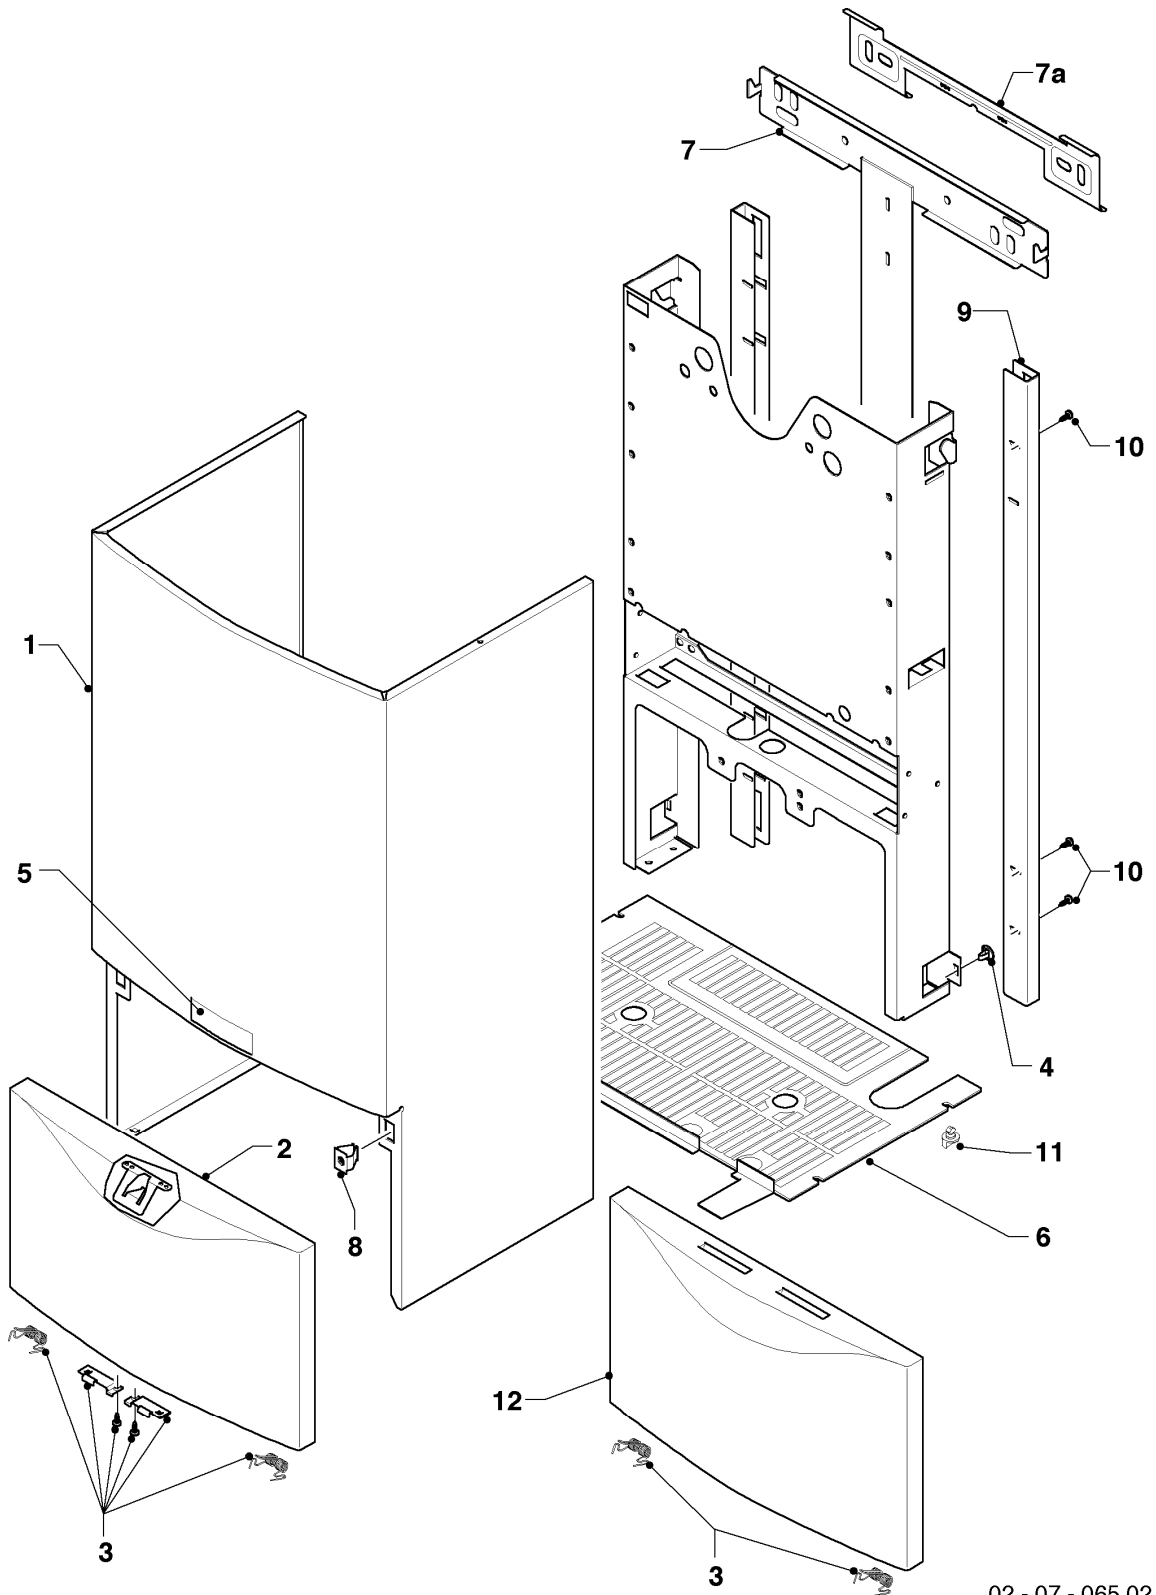

Gas-Wandheizgerät VCW Turbo (incl. turboTEC)

VCW 255/3-E

07a - Verkleidungsteile

02 - 07 - 065.02

-> zum Ersatzteilkauf bei www.loebbeshop.de <-

Gas-Wandheizgerät VCW Turbo (incl. turboTEC)

VCW 255/3-E

07a - Verkleidungsteile

Pos.	Teilenummer	Beschreibung	Hinweis, Bemerkung
01	067314	Mantel	mit Pos. 04, 05, 08, 11
02	078954	Deckel, Verkleidung (Blech)	bis 09/02 (mit Pos. 03)
03	188742	Feder, Set a 2 St.	
04	219619	Klammer (10 St.)	
05	118096	Firmenschild (alle Typen)	
06	079533	Abdeckgitter, unten	
07	091417	Halter Gerät (Montagesatz)	
07a	-	-	Position entfällt für diese Geräte
08	219620	Klammer (10 St.)	
09	149650	Träger, Set a 2 St.	
10	0020107695	Schraube (10 St.)	
11	290811	Clip, Set a 4 St.	
12	078345	Deckel, Verkleidung (Blech)	ab 09/02 (mit Pos. 03)

-> zum Ersatzteilkauf bei www.loebbeshop.de <-