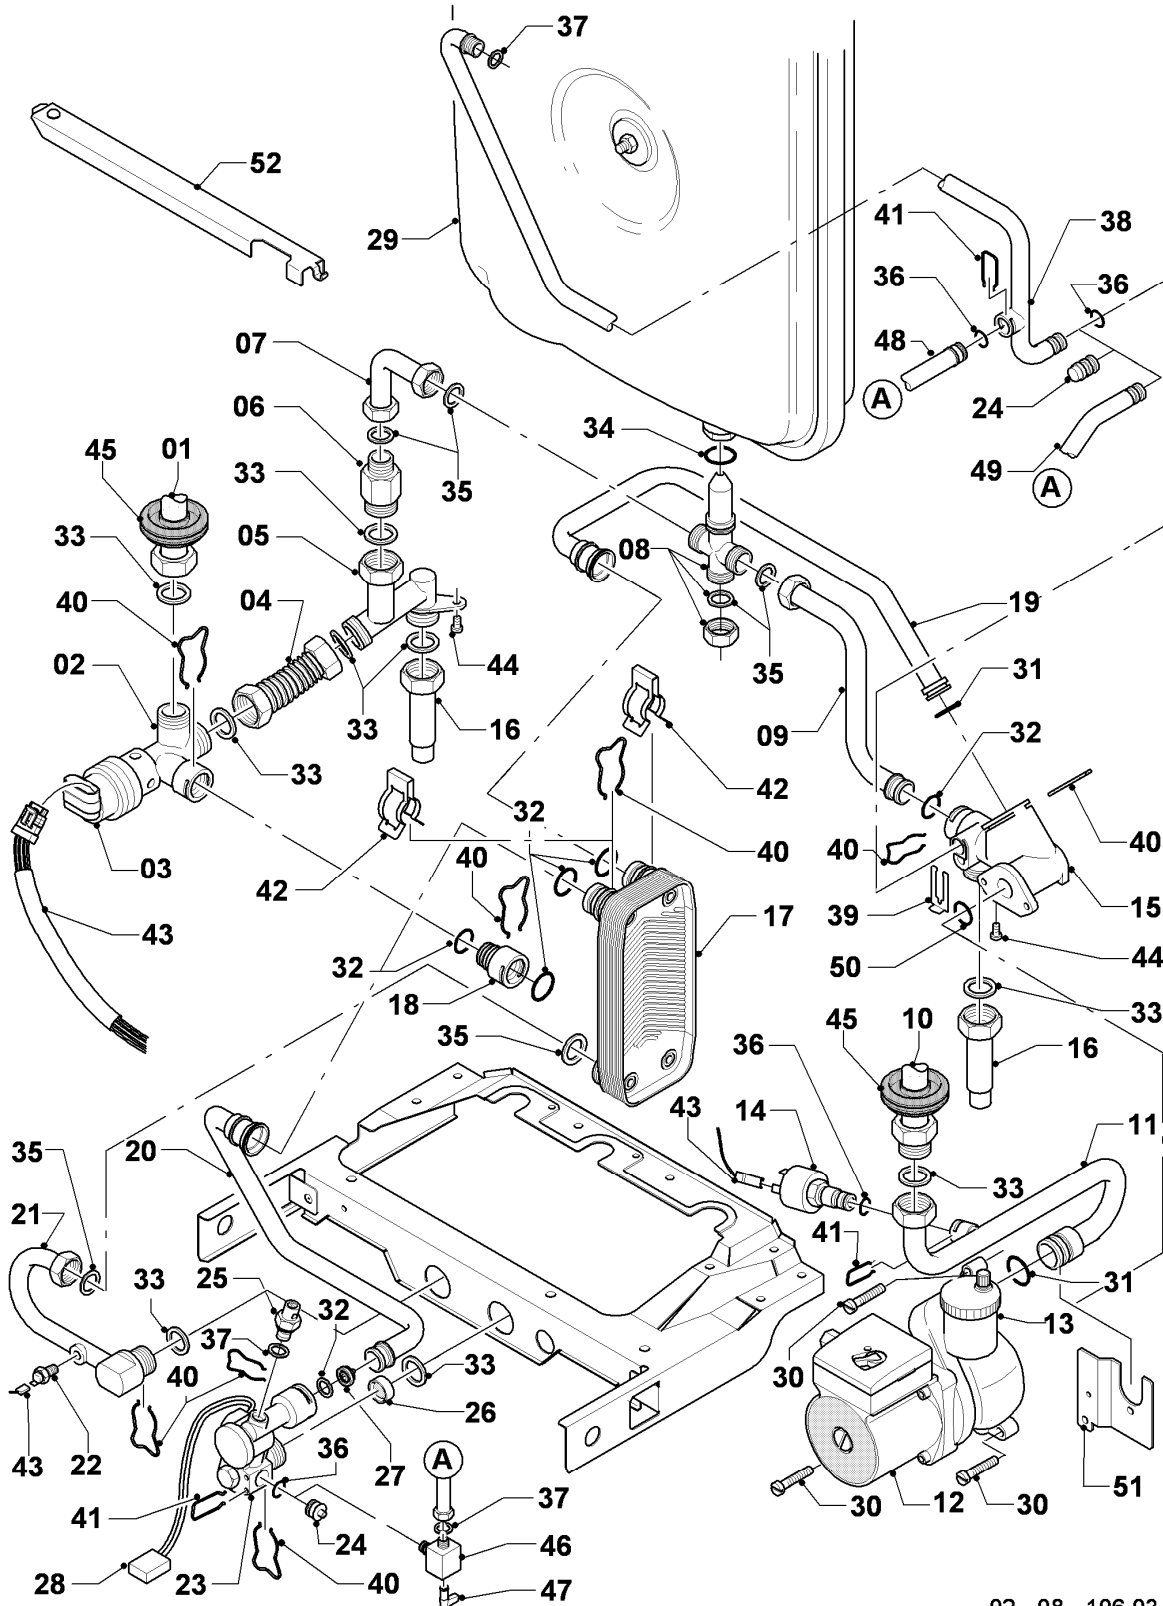

Gas-Wandheizgerät VCW Turbo (incl. turboTEC)

VCW 255/3-E

08 - Hydraulikteile

02 - 08 - 106.03

-> zum Ersatzteilkauf bei www.loebbeshop.de <-

Gas-Wandheizgerät VCW Turbo (incl. turboTEC)

VCW 255/3-E

08 - Hydraulikteile

Pos.	Teilenummer	Beschreibung	Hinweis, Bemerkung
00	981053	Dichtungssatz	für Hydraulik, nicht dargestellt
01	022688	Rohr	mit Pos. 33
02	252457	Vorrangumschaltventil	mit Pos. 03, 32, 33, 40
03	140429	Stellantrieb für VU-Ventil	
04	022691	Rohr	mit Pos. 33
05	081694	Anschlussstück	mit Pos. 33
06	150250	Überströmventil	2,5m, mit Pos. 33, 35
06	150248	Überströmventil	1,7m, mit Pos. 33, 35
06	150249	Überströmventil	3,5m, mit Pos. 33, 35
07	022504	Rohr	mit Pos. 35
08	129265	T-Stück	mit Pos. 34, 35
09	022503	Rohr	mit Pos. 32, 35
10	022697	Rohr Schnittst.-Brennerkühlung	VCW 255/3-E, mit Pos. 33
11	022501	Rohr	mit Pos. 31, 33, 36, 41
12	160950	Pumpe	mit Pos. 13, 31, 46
13	061707	Schnellentlüfter	
14	712087	Drucksensor	mit Pos. 36, 41
15	081695	Anschlussstück	mit Pos. 31, 32, 39, 40
16	022527	Rohr	mit Pos. 33
17	065132	Wärmetauscher BW (38 Platten)	mit Pos. 32, 35, 40, 42
18	081696	Anschlussstück	mit Pos. 32
19	022502	Rohr	mit Pos. 31, 32
20	022506	Rohr	mit Pos. 32, 42
21	022505	Rohr	mit Pos. 22, 33, 35
22	252805	Fühler (NTC)	
23	194839	Flügelrad Aqua-Sensor	mit Pos. 24,25,26,27,28,32,33,37,40,41
24	139471	Stopfen	
25	014692	Ventil Überdruck	mit Pos. 37
26	074514	Sieb	
27	012975	Wassermengenbegrenzer 8,1l/min	VCW 255/3-E, E,LL (H,L), 8,1 l
27	012984	Wassermengenbegrenzer 7,3l/min	VCW 255/3-E, P (PB), 7,3 l
28	711933	Sensor , Hall-Sensor	
29	181022	Ausdehnungsgefäß 12 ltr.	mit Pos. 34

-> zum Ersatzteilkauf bei www.loebbeshop.de <-