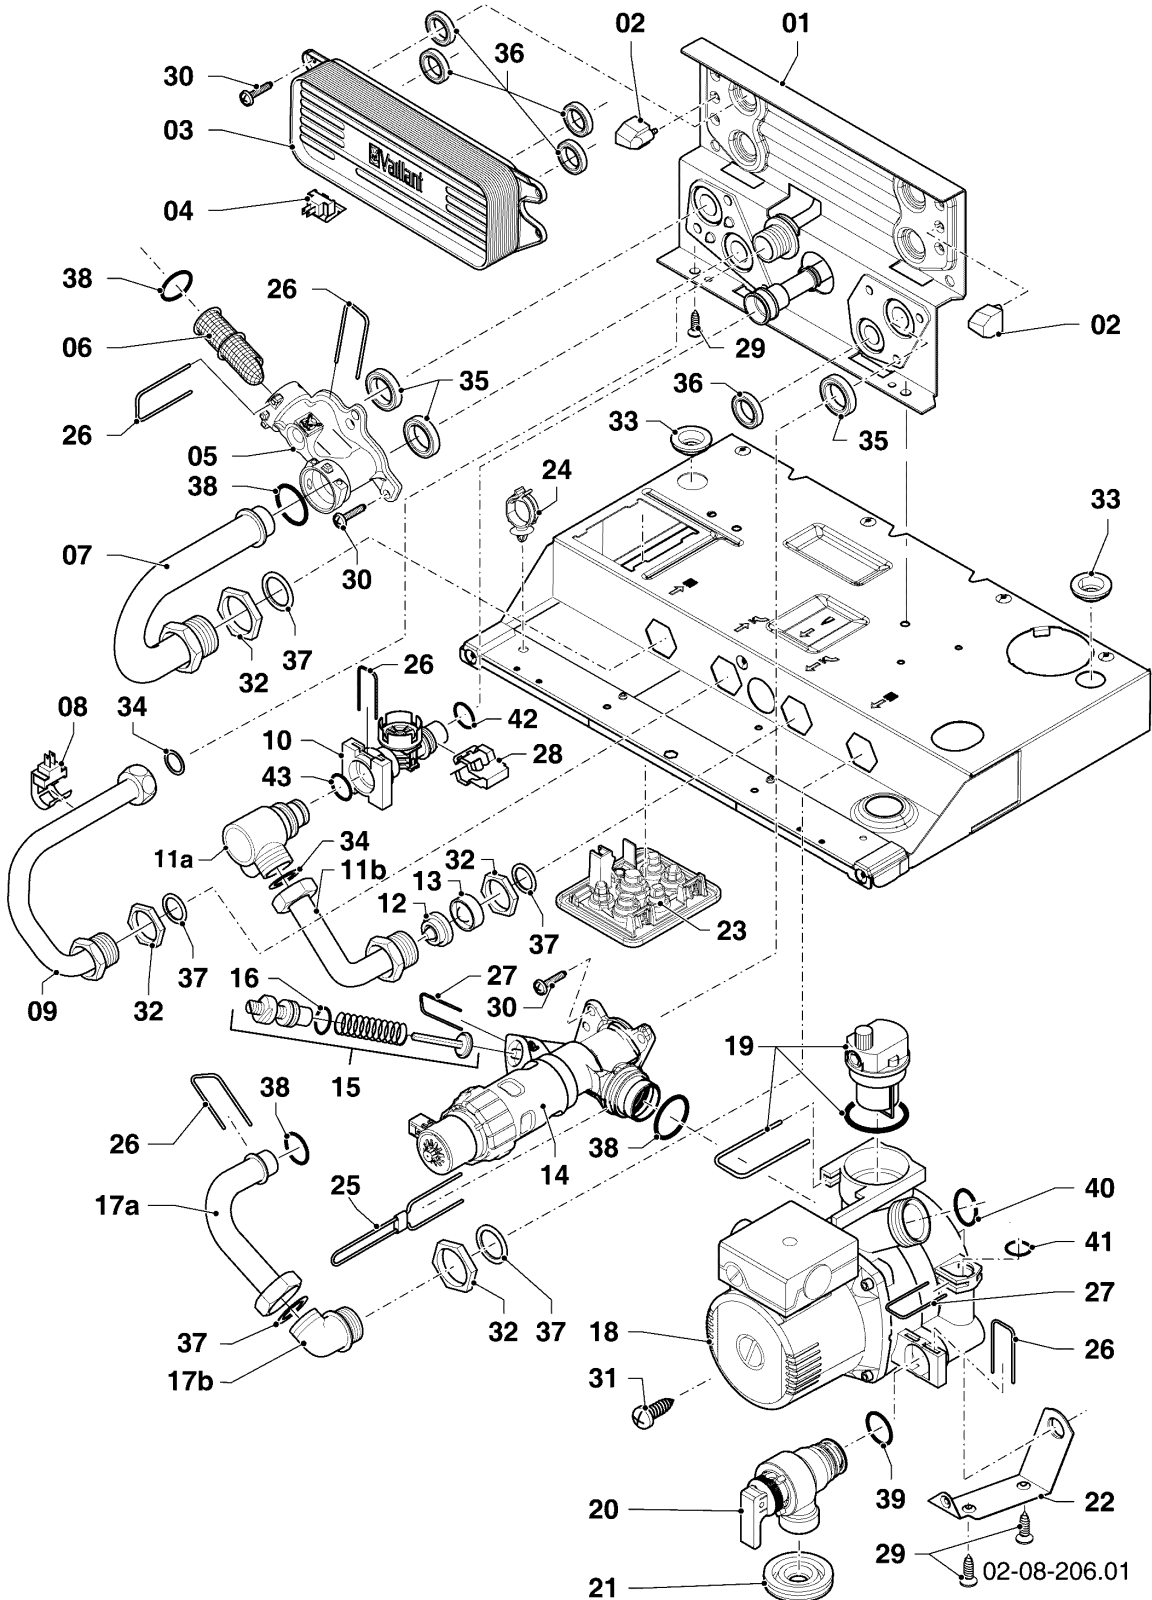

Gas-Wandheizgerät ecoTEC VCW Brennwert

VCW 266/5-5 R2

08a - Hydroblock

-> zum Ersatzteilkauf bei www.loebbeshop.de <-

Gas-Wandheizgerät ecoTEC VCW Brennwert

VCW 266/5-5 R2

08a - Hydroblock

Pos.	Teilenummer	Beschreibung	Hinweis, Bemerkung
01	178965	Hydroplatte	mit Pos. 02,28,29,30,34,35,36,37,38,42,43
02	193536	Führung, (2 St.)	
03	0020038572	Wärmetauscher BW, 19 Platten	mit Pos. 30,36
04	103430	NTC-Fühler	
05	0020140559	Anschluss, Vorlauf, Kunststoff	mit Pos. 06,26,27,30,35,38,41
06	179030	Sieb	mit Pos. 26,38
07	179033	Rohr	mit Pos. 32,37,38
08	103429	NTC-Fühler	
09	179034	Rohr, Warmwasser	mit Pos. 34,37
10	178988	Flügelrad, Aqua-Sensor	mit Pos. 26,28,42,43
11a	179032	Anschlussstück	mit Pos. 34,43
11b	179037	Rohr	mit Pos. 13,34,37
12	0020018069	Wassermengenbegrenzer 10,4l/min	VCW 266/5-5 R2
12	0020041890	Wassermengenbegrenzer, HT 12l/min	VCW 266/5-5 R2, nur für Anlagen mit solarer Nacherwärmung
13	074514	Sieb	
14	0020020015	Vorrangumschaltventil, Kunststoff	mit Pos. 15,26,30,35,36,37,38
15	178980	Bypass	mit Pos. 16,27
16	981165	O-Ring, (10 St.)	
17a	179036	Rohr	mit Pos. 37,38
17b	179035	Anschlussstück, ohne Fülleinrichtung	mit Pos. 37
18	0020176087	Pumpe	mit Pos. 19,20a,22,26,27,30,31,35,36,37,38 ,39,40,41
19	104521	Schnellentlüfter	
20	178985	Sicherheitsventil, 3 bar	mit Pos. 26,39
21	0020039723	Dichtung	
22	178984	Halter	mit Pos. 29,31
23	0020144603	Kabeldurchführung	
24	0020144599	Clip, (5 St.)	
25	178981	Klammer	

-> zum Ersatzteilkauf bei www.loebbeshop.de <-