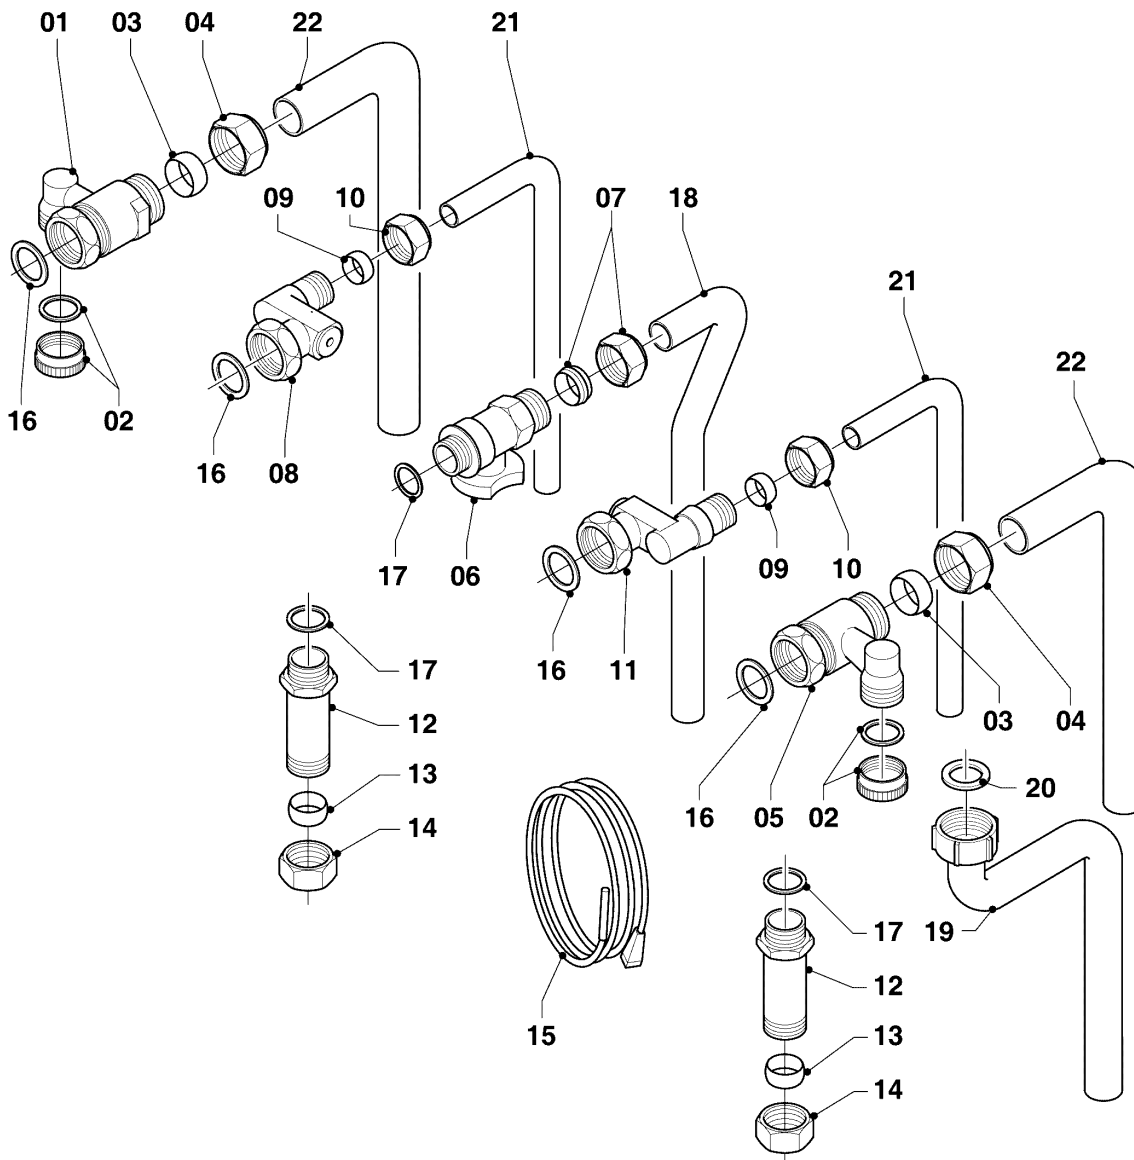

Gas-Wandheizgerät ecoTEC VCW Brennwert

VCW 266/5-5 R2

08c - Anschlusszubehör

02-08-156.02

-> zum Ersatzteilkauf bei www.loebbeshop.de <-

Gas-Wandheizgerät ecoTEC VCW Brennwert

VCW 266/5-5 R2

08c - Anschlusszubehör

Pos.	Teilenummer	Beschreibung	Hinweis, Bemerkung
01	0020057190	Ventil, li	mit Pos. 02-04,16
02	0020057200	Kappe, Wartungshahn	
03	980603	Dichtung	
04	111246	Mutter	
05	0020057191	Ventil, re	mit Pos. 02-04,16
06	0020057192	Gasventil	mit Pos. 07,17
06	0020100813	Griff, Gasventil	
07	0020057201	Mutter, Gasventil	
08	0020057193	Anschluss, WW	mit Pos. 09,10,16
09	980410	Dichtring	
10	111328	Überwurfmutter	
11	0020057194	Ventil, KW	mit Pos. 09,10,16
12	-	-	Position entfällt für diese Geräte
13	-	-	Position entfällt für diese Geräte
14	-	-	Position entfällt für diese Geräte
15	-	-	Position entfällt für diese Geräte
16	981140	Rechteckdichtring, 3/4 (10 St.)	
17	981142	Rechteckdichtring, (10 St.)	
18	0020057202	Rohr, Gas vernickelt	
18	0020100819	Rohr, Gas, unvernickelt	
19	0020010297	Rohr, Ablauf Sicherheitsventil	mit Pos. 20
20	0020010298	Rechteckdichtring, (10 St.)	
21	0020057211	Rohr, BW vernickelt	mit Pos. 09
21	0020100820	Rohr, BW (unvernickelt)	mit Pos. 09
22	0020057203	Rohr, HW vernickelt	mit Pos. 03
22	0020100818	Rohr, HW (unvernickelt)	mit Pos. 03

-> zum Ersatzteilkauf bei www.loebbeshop.de <-