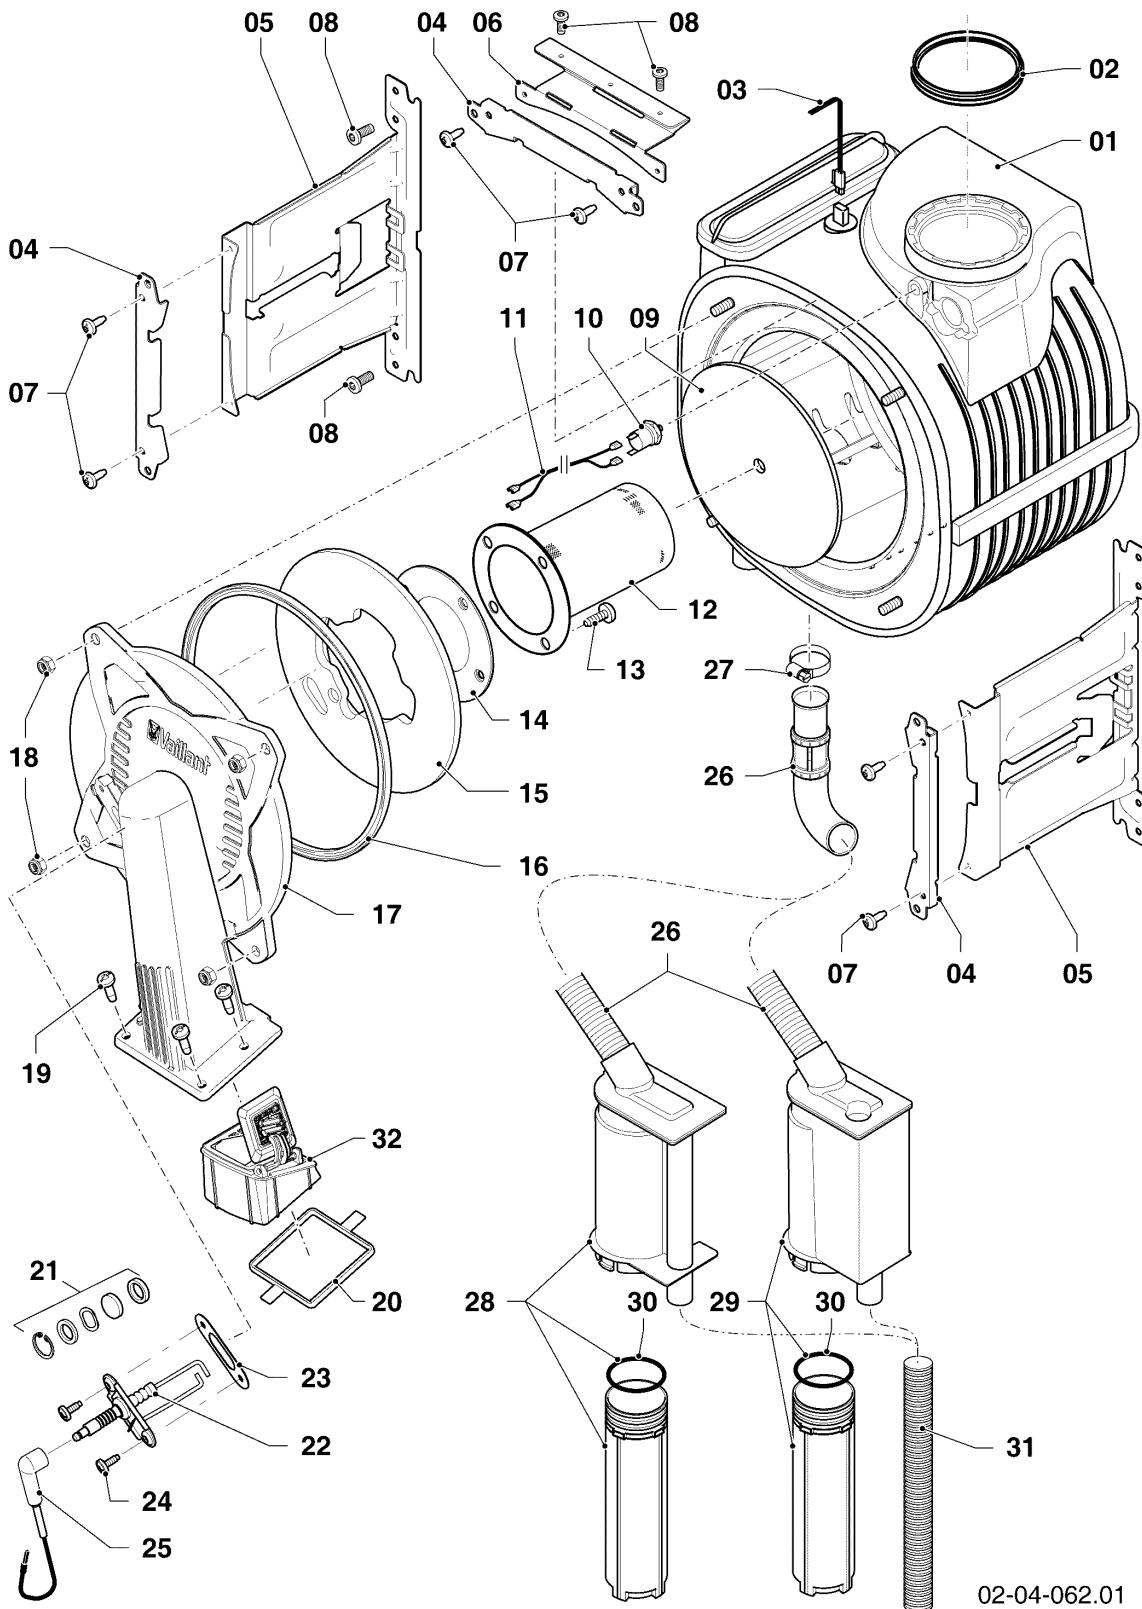

Gas-Wandheizgerät ecoTEC VCW Brennwert

VCW 266/5-5 R2

04 - Brenner, Wärmetauscher

02-04-062.01

-> zum Ersatzteilkauf bei www.loebbeshop.de <-

Gas-Wandheizgerät ecoTEC VCW Brennwert

VCW 266/5-5 R2

04 - Brenner, Wärmetauscher

Pos.	Teilenummer	Beschreibung	Hinweis, Bemerkung
01	0020135131	Wärmetauscher HW	VCW 266/5-5 R2, mit Pos. 03,09,16,18,27
02	981227	Dichtung, EPDM (DN 80)	
03	0020135108	Kabel	VCW 266/5-5 R2
04	0020135117	Klammer, Halter PWT	mit Pos. 07
05	0020135113	Halter, PWT	VCW 266/5-5 R2, mit Pos. 07,08
06	-	-	nicht für diese Geräte
07	0020133828	Schraube, (10 St.)	
08	0020136643	Schraube, (10 St.)	
09	0020143489	Isolierung, 16 mm mit Clips	
10	-	-	nicht für diese Geräte
11	-	-	nicht für diese Geräte
12	0020223030	Brenner	VCW 266/5-5 R2, mit Pos. 13,14
13	105900	Linsenschraube, (10 St.)	
14	981103	Dichtung, Brenner	
15	193595	Isolierplatte	mit Pos. 13,14
16	0020025929	Dichtungssatz, Brennerflansch	mit Pos. 18
17	0020135118	Flansch	mit Pos. 13,14,16,18,19,20,21,23,24
18	0020026537	Mutter, (5 St.)	
19	193597	Schraube, (10 St.)	
20	193594	Dichtung	
21	161245	Schauglas	
22	0020133816	Elektrode, Zündung und Überwachung	mit Pos. 23,24
23	981330	Dichtung, Zündelektrode	
24	118937	Flachkopfschraube, M 5x12	
25	0020135119	Kabel, Zündung	
25	0020075412	Stecker, Zündung	
26	-	-	nicht als Ersatzteil lieferbar, siehe Pos. 28
27	0020135121	Schelle	
28	0020184119	Siphon	mit Pos. 26,27
29	-	-	nicht für diese Geräte

-> zum Ersatzteilkauf bei www.loebbeshop.de <-