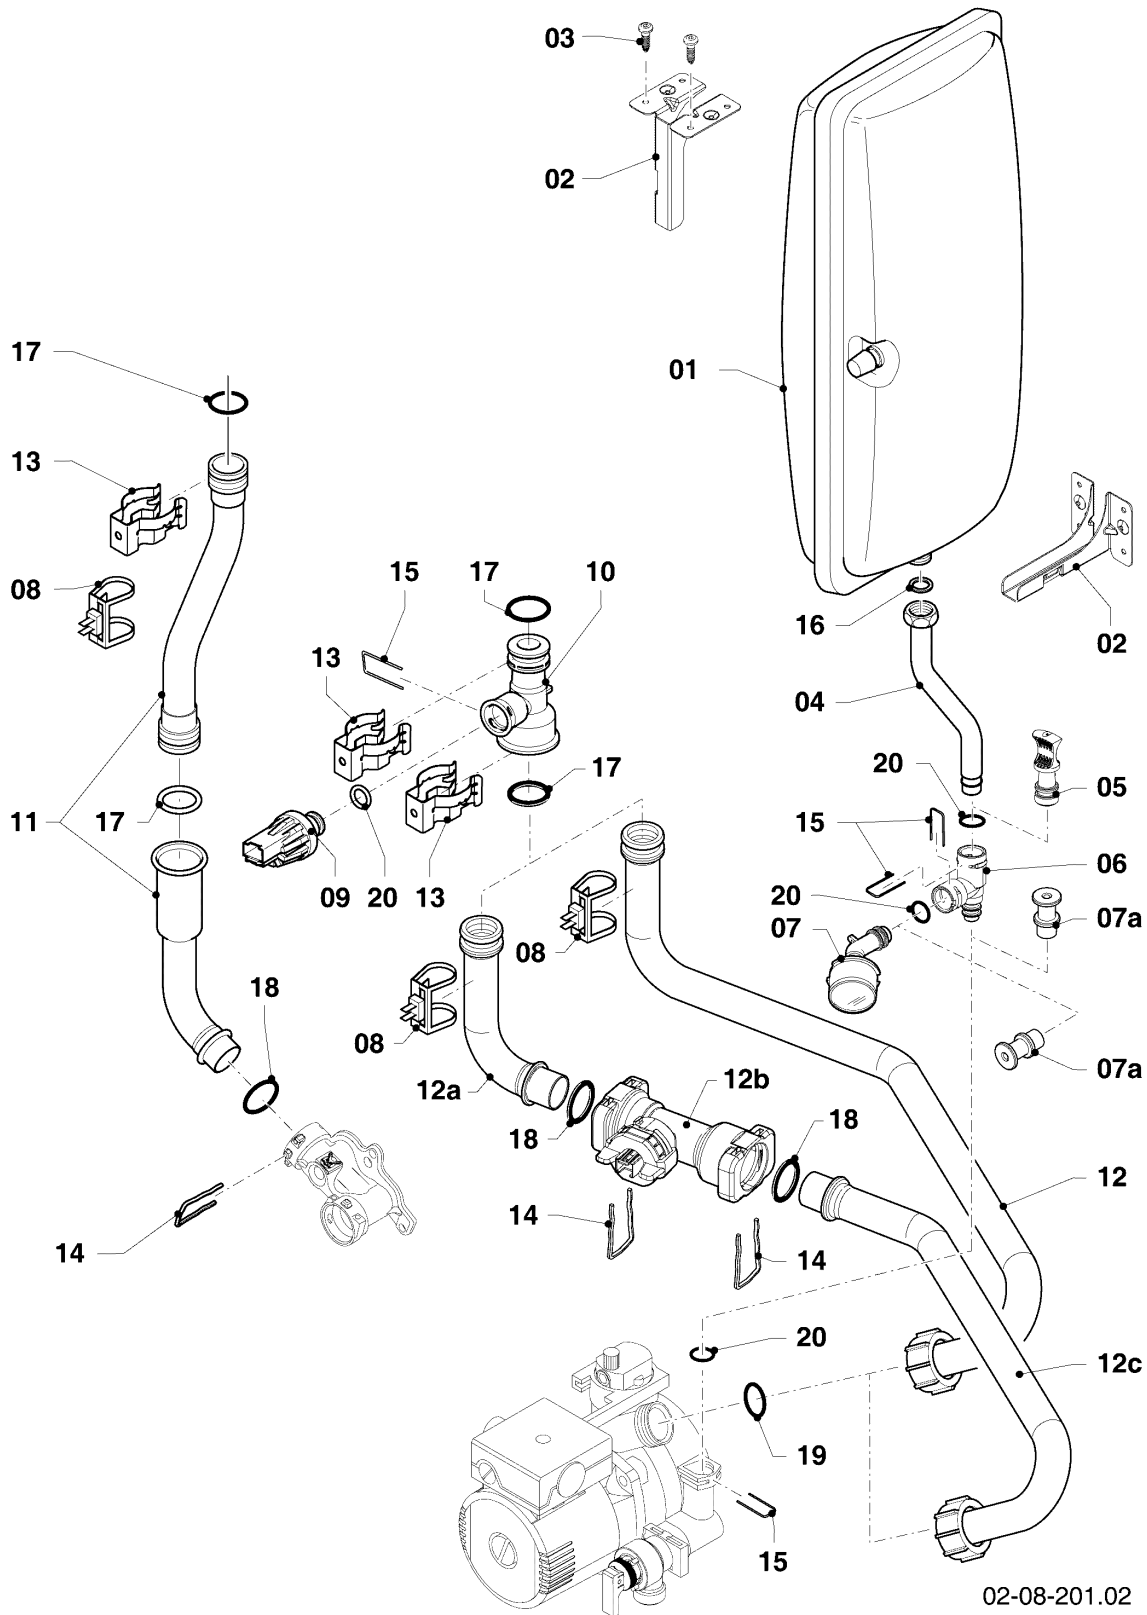

Gas-Wandheizgerät ecoTEC VCW Brennwert

VCW 266/5-5 R2

08b - Rohre und ADG

-> zum Ersatzteilkauf bei www.loebbeshop.de <-

Gas-Wandheizgerät ecoTEC VCW Brennwert

VCW 266/5-5 R2

08b - Rohre und ADG

Pos.	Teilenummer	Beschreibung	Hinweis, Bemerkung
01	181051	Ausdehnungsgefäß, 10 L	
02	0020144598	Halter, ADG	mit Pos. 03
03	0020136643	Schraube, (10 St.)	
04	0020144605	Rohr, ADG	mit Pos. 15,16,20
05	-	-	nicht für diese Geräte
06	0020144608	Adapter	mit Pos. 15,20
07	0020144606	Manometer	mit Pos. 15,20
07a	-	-	nicht für diese Geräte
08	193592	Fühler (NTC, 19mm)	
09	0020059717	Fühler, Wasserdrucksensor	mit Pos. 15,20
10	0020087657	Adapter	mit Pos. 15,17,20
11	0020068956	Rohr, Teleskop	mit Pos. 17,18
12	-	-	nicht für diese Geräte
12a	0020178129	Rohr	mit Pos. 13,14,17,18
12b	0020045923	Sensor (Vortex, DN15)	mit Pos. 18
12c	0020178130	Rohr	mit Pos. 14,18,19
13	103417	Klammer, (10 St.)	
14	178992	Klammer, (10 St.)	
15	0020107694	Klammer, (5 St.)	
16	981149	Rechteckdichtring, (10 St.)	
17	103415	O-Ring, (10 St.)	
18	193537	O-Ring, (10 St.)	
19	193539	O-Ring, (10 St.)	
20	178993	O-Ring, (10 St.)	

-> zum Ersatzteilkauf bei www.loebbeshop.de <-