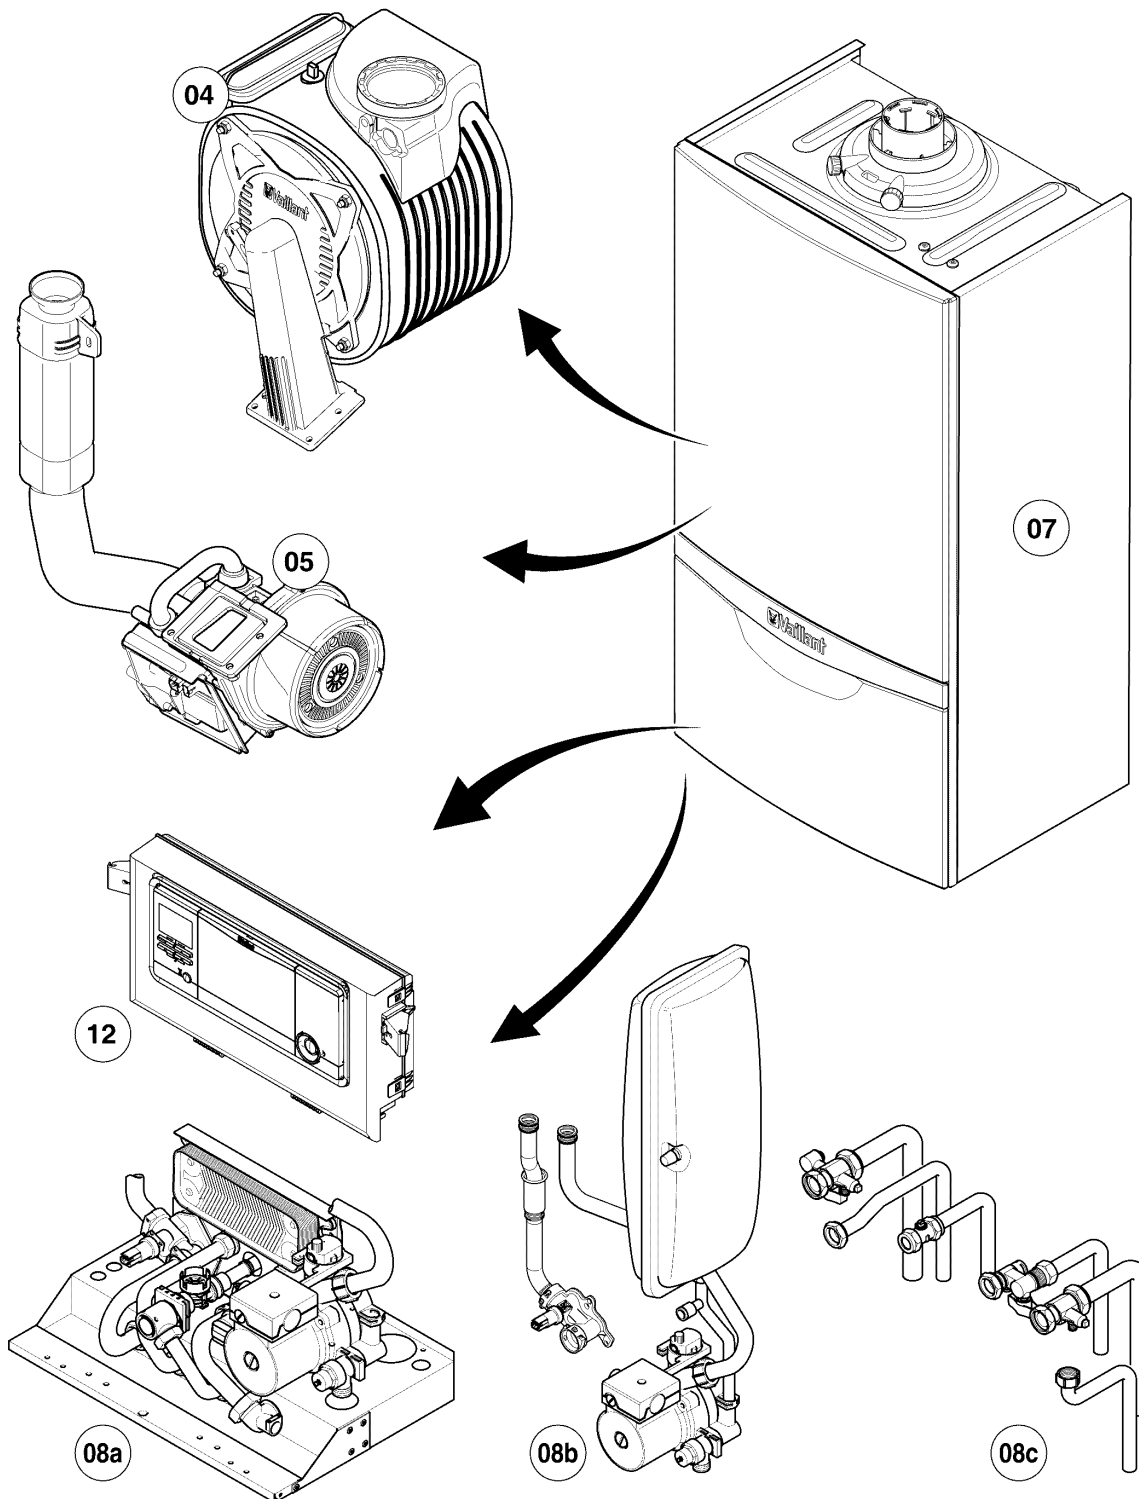

Gas-Wandheizgerät ecoTEC VCW Brennwert

VCW 266/5-5 R2

Baugruppenübersicht

02-00-111

-> zum Ersatzteilkauf bei www.loebbeshop.de <-

Gas-Wandheizgerät ecoTEC VCW Brennwert

VCW 266/5-5 R2

Baugruppenübersicht

VCW 266/5-5 R2

04 - Brenner, Wärmetauscher

Pos.	Teilenummer	Beschreibung	Hinweis, Bemerkung
01	0020135131	Wärmetauscher HW	VCW 266/5-5 R2, mit Pos. 03,09,16,18,27
02	981227	Dichtung, EPDM (DN 80)	
03	0020135108	Kabel	VCW 266/5-5 R2
04	0020135117	Klammer, Halter PWT	mit Pos. 07
05	0020135113	Halter, PWT	VCW 266/5-5 R2, mit Pos. 07,08
06	-	-	nicht für diese Geräte
07	0020133828	Schraube, (10 St.)	
08	0020136643	Schraube, (10 St.)	
09	0020143489	Isolierung, 16 mm mit Clips	
10	-	-	nicht für diese Geräte
11	-	-	nicht für diese Geräte
12	0020223030	Brenner	VCW 266/5-5 R2, mit Pos. 13,14
13	105900	Linsenschraube, (10 St.)	
14	981103	Dichtung, Brenner	
15	193595	Isolierplatte	mit Pos. 13,14
16	0020025929	Dichtungssatz, Brennerflansch	mit Pos. 18
17	0020135118	Flansch	mit Pos. 13,14,16,18,19,20,21,23,24
18	0020026537	Mutter, (5 St.)	
19	193597	Schraube, (10 St.)	
20	193594	Dichtung	
21	161245	Schauglas	
22	0020133816	Elektrode, Zündung und Überwachung	mit Pos. 23,24
23	981330	Dichtung, Zündelektrode	
24	118937	Flachkopfschraube, M 5x12	
25	0020135119	Kabel, Zündung	
25	0020075412	Stecker, Zündung	
26	-	-	nicht als Ersatzteil lieferbar, siehe Pos. 28
27	0020135121	Schelle	
28	0020184119	Siphon	mit Pos. 26,27
29	-	-	nicht für diese Geräte