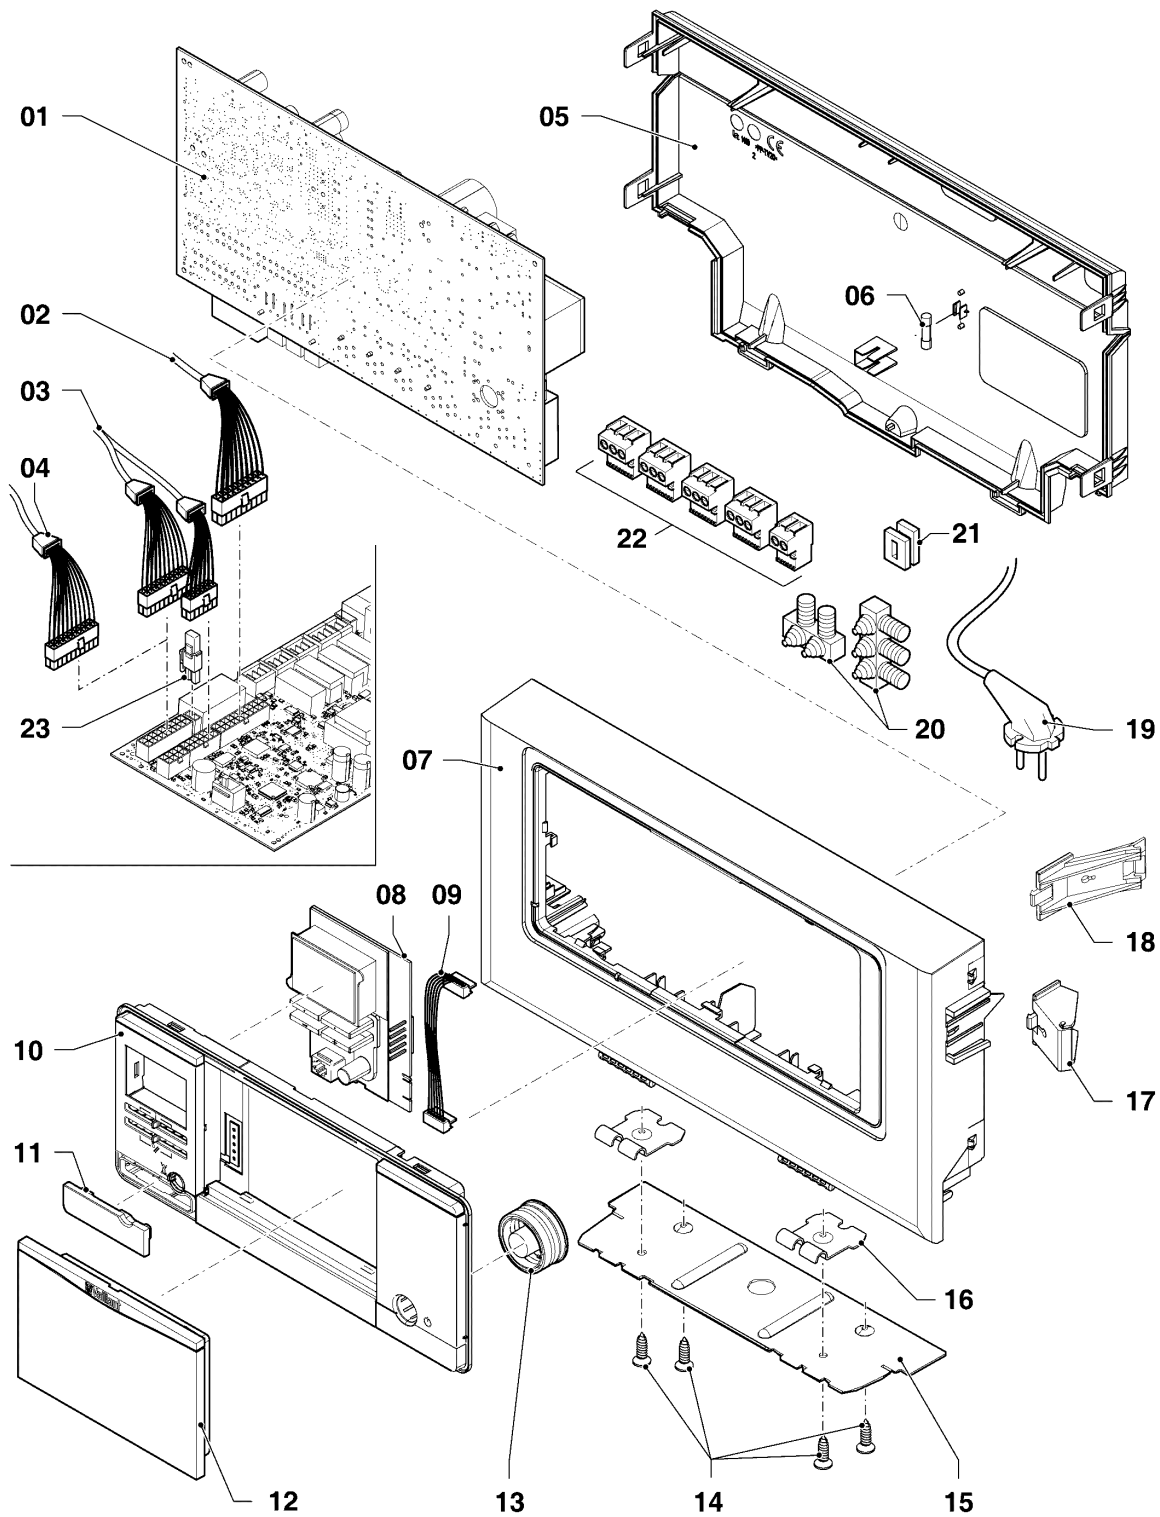

Gas-Wandheizgerät ecoTEC VCW Brennwert

VCW 266/5-5 R2

12 - Schaltkasten

02-12-061.01

-> zum Ersatzteilkauf bei www.loebbeshop.de <-

Gas-Wandheizgerät ecoTEC VCW Brennwert

VCW 266/5-5 R2

12 - Schaltkasten

Pos.	Teilenummer	Beschreibung	Hinweis, Bemerkung
01	0020135165	Leiterplatte	mit Pos. 22
02	0020178147	Kabelbaum	
03	0020135154	Kabelbaum	
04	-	-	nicht für diese Geräte
05	0020136635	Gehäuse, Rückwand (mit Sicherung T2H)	mit Pos. 06
06	0020067507	Sicherung 2,0 A T2H (10 St.)	
07	0020136631	Gehäuse, Vorderteil (plus)	mit Pos. 10,11,12,13
08	0020136628	Display	
09	0020136630	Kabel, Display	
10	-	-	nicht als Ersatzteil lieferbar, siehe Pos. 07
11	0020136640	Deckel, Diagnoseanschluss	
12	0020136633	Deckel, Regler (plus)	
13	0020136642	Knopf, Netzschalter (plus)	
14	0020136643	Schraube, (10 St.)	
15	-	-	nicht für diese Geräte
16	0020144611	Halter, Schaltkasten (2 St.)	mit Pos. 14
17	193583	Abstandhalter, (2 St.)	
18	-	-	nicht für diese Geräte
19	0020135164	Kabel, Netzkabel	
20	078533	Zugentlaster, Set	
21	139438	Stopfen, klein	
22	0020136646	Steckverbinder, ProE (Set)	
23	0020135126	Vordüse + Gaskodierstecker (gelb)	für Erdgas H
23	0020135127	Vordüse + Gaskodierstecker (blau)	für Erdgas L
23	0020135128	Vordüse + Gaskodierstecker (grau)	für Flüssiggas P
23	0020176133	Vordüse + Gaskodierstecker (rot)	nur für Erdgas H nach Anforderung des 'Hamburger Förderprogramm'
23	0020135126	Vordüse + Gaskodierstecker (gelb)	nur für Erdgas L nach Anforderung des 'Hamburger Förderprogramm'

-> zum Ersatzteilkauf bei www.loebbeshop.de <-