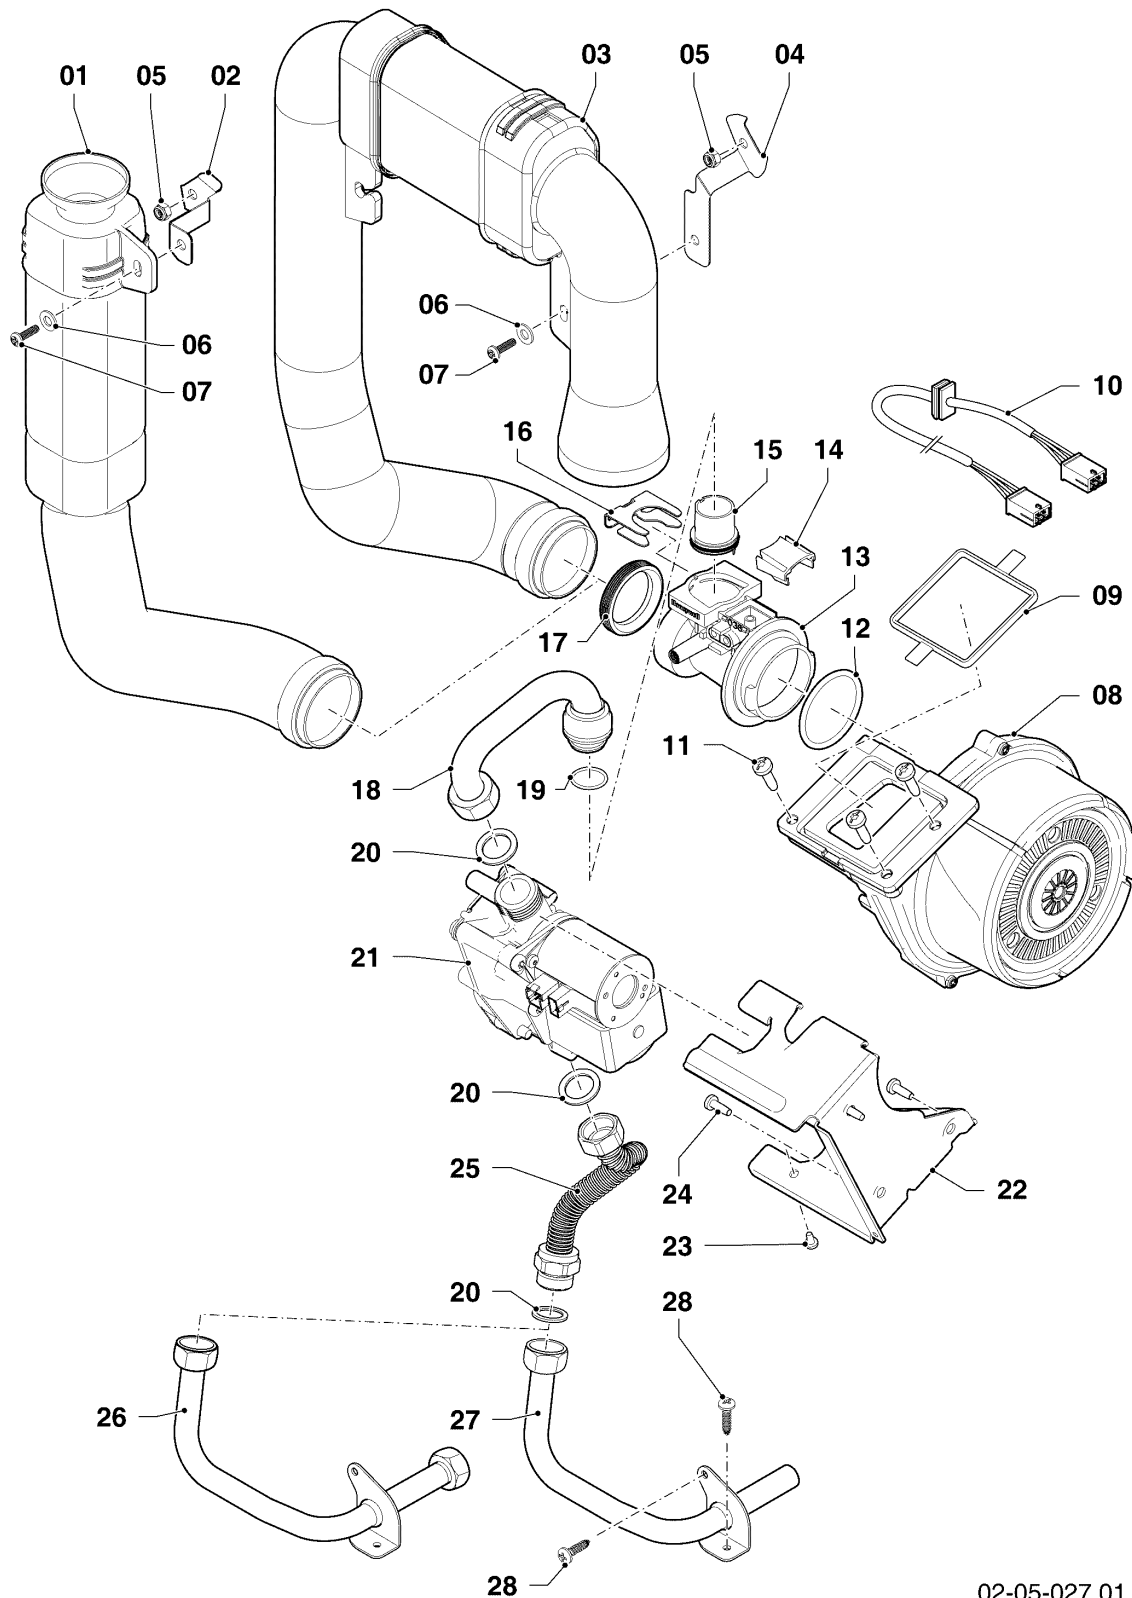

Gas-Wandheizgerät ecoTEC VCW Brennwert

VCW 266/5-5 R2

05 - Gasweg

02-05-027.01

-> zum Ersatzteilkauf bei www.loebbeshop.de <-

Gas-Wandheizgerät ecoTEC VCW Brennwert

VCW 266/5-5 R2

05 - Gasweg

Pos.	Teilenummer	Beschreibung	Hinweis, Bemerkung
00	0020118055	Umstellsatz, auf HH-H und HH-L	alle Gerätetypen, auf Erdgas HH-H und HH-L gemäß Hamburger Förderprogramm, nicht dargestellt
00	0020160886	Umstellsatz, auf H	VCW 266/5-5 R2, von P (PB) auf Erdgas E (H), nicht dargestellt
00	0020118051	Umstellsatz, auf L (LL)	VCW 266/5-5 R2, von P (PB) auf Erdgas LL (L), nicht dargestellt
00	0020160888	Umstellsatz, auf P	VCW 266/5-5 R2, auf Flüssiggas P (PB), nicht dargestellt
01	-	-	VCW 266/5-5 R2, nicht für diese Geräte
02	-	-	VCW 266/5-5 R2, nicht für diese Geräte
03	0020135148	Frischluftrrohr	VCW 266/5-5 R2
04	0020135151	Halter, Frischluftrrohr	VCW 266/5-5 R2
05	0020026537	Mutter, (5 St.)	
06	0020135152	Unterlegscheibe, (10 St.)	
07	0020133833	Schraube, (10 St.)	
08	0020135138	Gebälse	mit Pos. 09,11,12,20,23,24
09	193594	Dichtung	
10	-	-	nicht für diese Geräte
11	193597	Schraube, (10 St.)	
12	0020135120	O-Ring, Venturi (5 St.)	
13	0020135123	Venturidüse	VCW 266/5-5 R2, Achtung: Sie müssen die Vordüse (Pos. 15) wiederverwenden! mit Pos. 12,14,19,20
14	0020136647	Kappe, über Venturi-Filter	
15	0020135126	Vordüse + Gaskodierstecker (gelb)	für Erdgas H, mit Pos. 12,19,20
15	0020135127	Vordüse + Gaskodierstecker (blau)	für Erdgas L, mit Pos. 12,19,20
15	0020135128	Vordüse + Gaskodierstecker (grau)	für Flüssiggas P, mit Pos. 12,19,20
15	0020176133	Vordüse + Gaskodierstecker (rot)	nur für Erdgas H nach Anforderung des 'Hamburger Förderprogramm', mit Pos. 12,19,20

-> zum Ersatzteilkauf bei www.loebbeshop.de <-