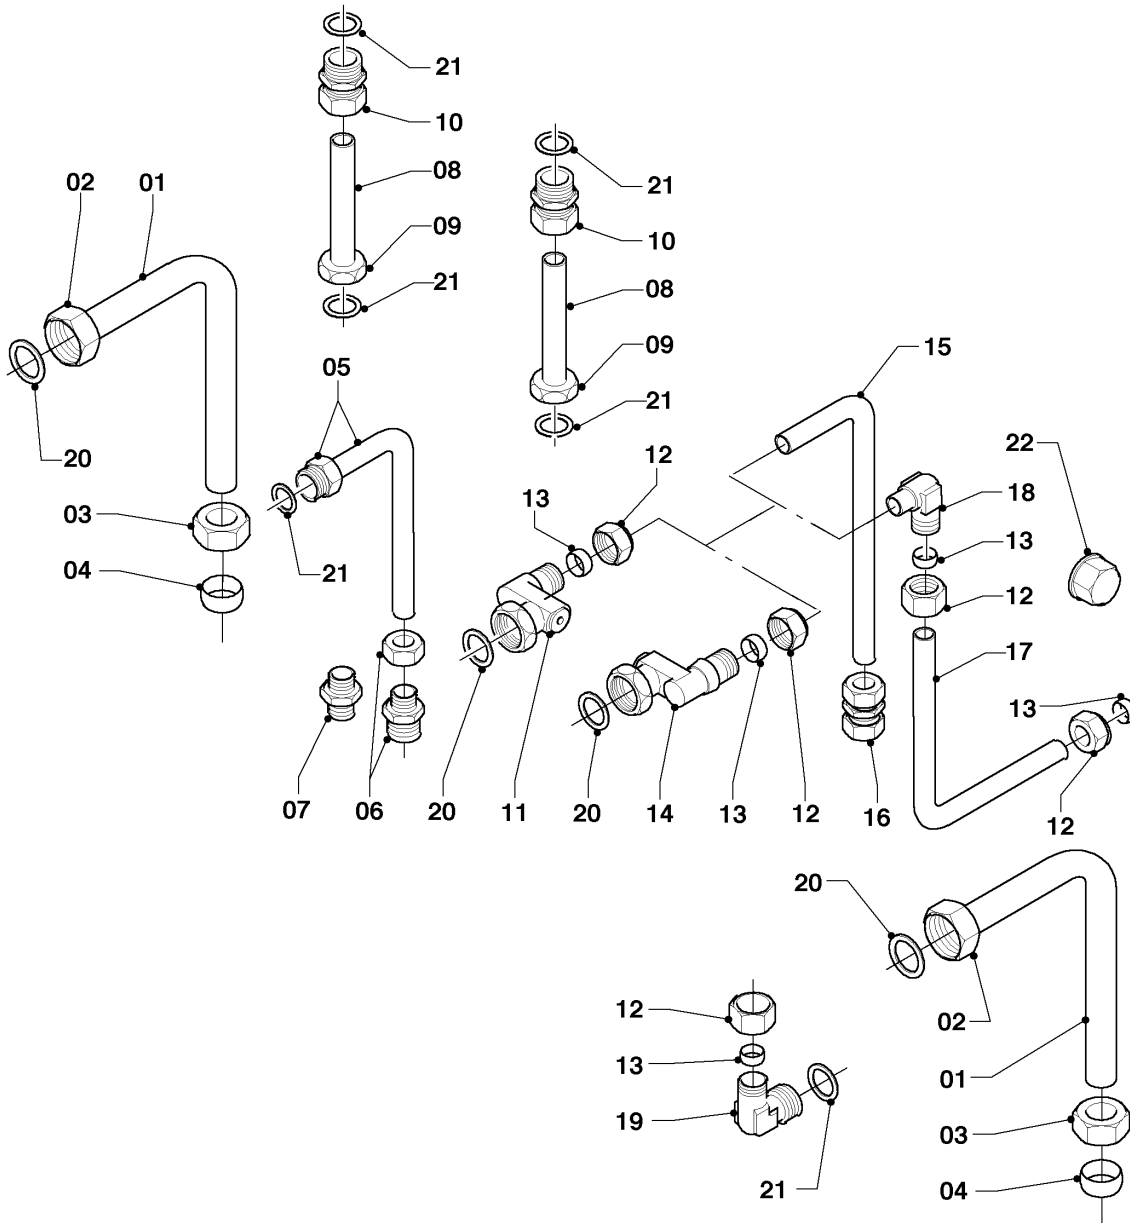

Gas-Wandheizgerät ecoTEC VCW Brennwert

VCW 266/5-5 R2

08d - Austausch mit Gas- u. Wartungshahn

02 - 08 - 157

-> zum Ersatzteilkauf bei www.loebbeshop.de <-

Gas-Wandheizgerät ecoTEC VCW Brennwert

VCW 266/5-5 R2

08d - Austausch mit Gas- u. Wartungshahn

Pos.	Teilenummer	Beschreibung	Hinweis, Bemerkung
01	0020057197	Rohr, HW vernickelt	mit Pos. 02,20
02	0020204560	Mutter	
03	080177	Mutter	
04	080184	Schneidring	
05	0020057198	Rohr, Gas vernickelt	mit Pos. 21
06	083408	Quetschverschraubung, R 1/2	
07	0020057195	Anschluss, Gas R 3/4 x G1/2	
08	-	-	Position entfällt für diese Geräte
09	-	-	Position entfällt für diese Geräte
10	-	-	Position entfällt für diese Geräte
11	0020057193	Anschluss, WW	mit Pos. 12,13,20
12	111328	Überwurfmutter	
13	980410	Dichtring	
14	0020057194	Ventil, KW	mit Pos. 12,13,20
15	0020057211	Rohr, BW vernickelt	mit Pos. 13
15	0020100820	Rohr, BW (unvernickelt)	mit Pos. 13
16	0020057210	Verschraubung, Quetsch	
17	0020057199	Rohr, BW vernickelt	mit Pos. 13
18	0020057208	Verschraubung, Winkel BW d:15	mit Pos. 12,13
19	0020057209	Verschraubung, Winkel BW R1/2xd:15	mit Pos. 12,13,21
20	981140	Rechteckdichtring, 3/4 (10 St.)	
21	981142	Rechteckdichtring, (10 St.)	
22	0020057196	Kappe, 1/2	

-> zum Ersatzteilkauf bei www.loebbeshop.de <-