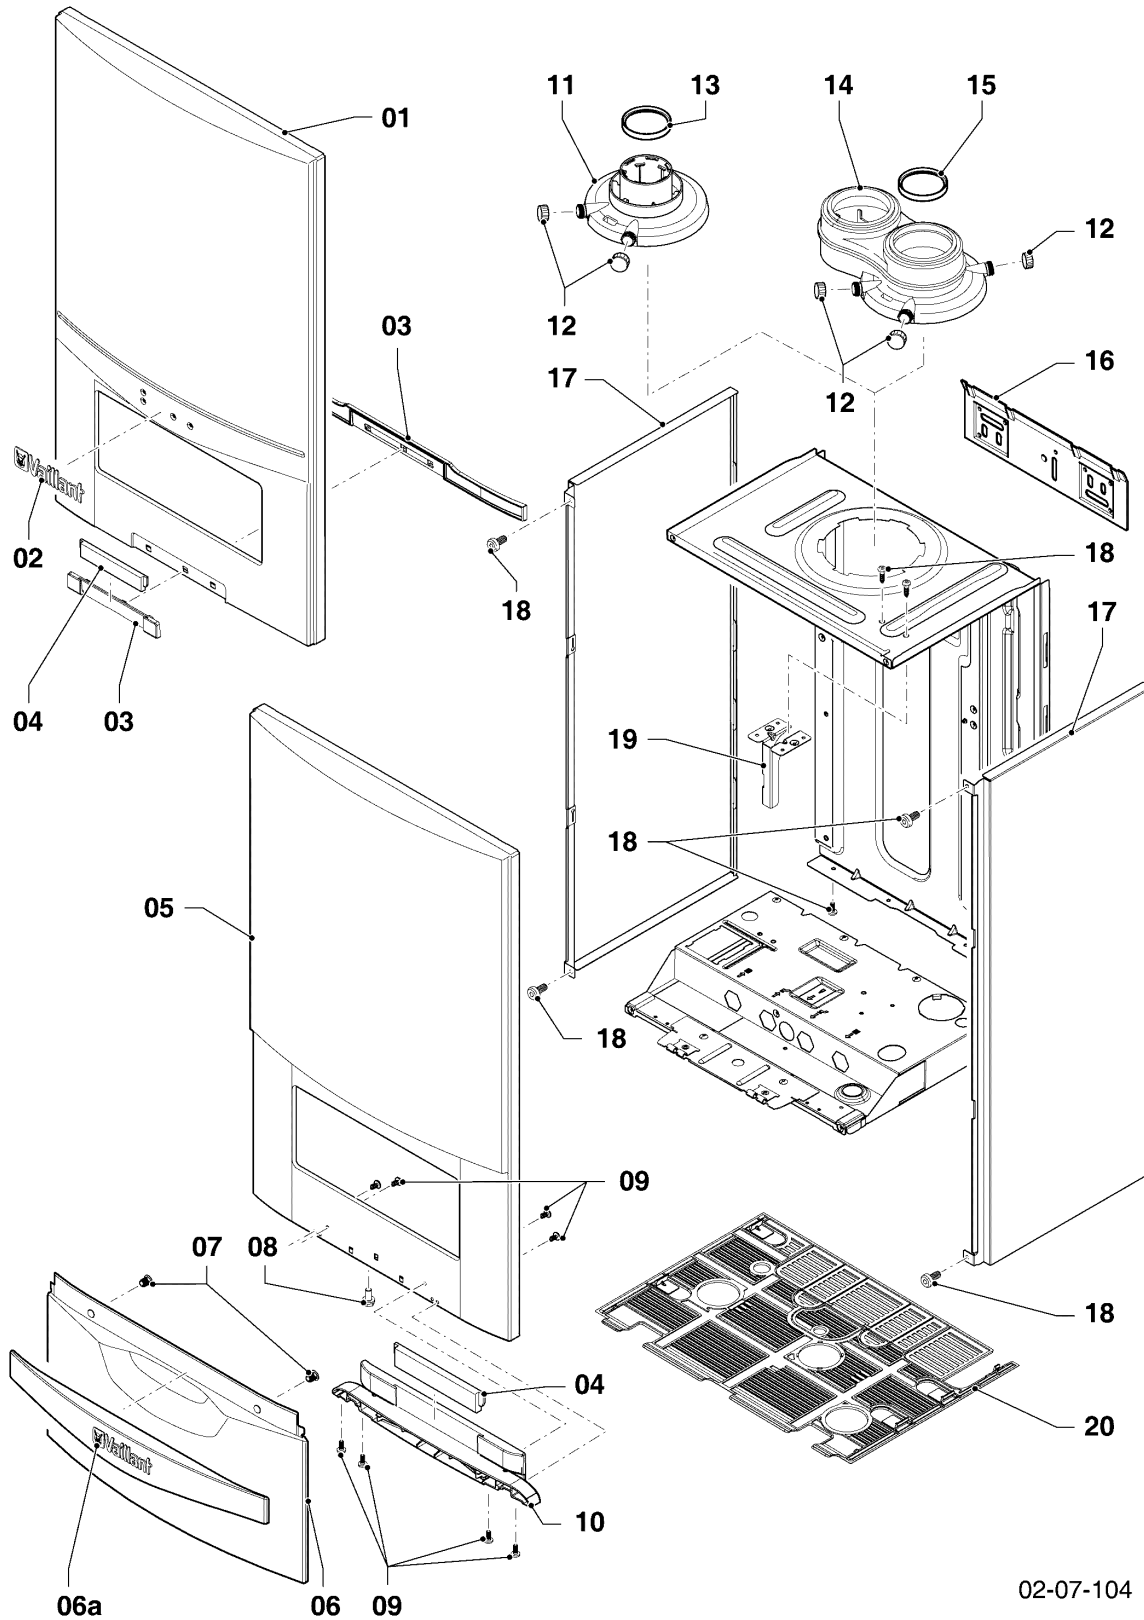

Gas-Wandheizgerät ecoTEC VCW Brennwert

VCW 266/5-5 R2

07 - Verkleidungsteile

02-07-104

-> zum Ersatzteilkauf bei www.loebbeshop.de <-

Gas-Wandheizgerät ecoTEC VCW Brennwert

VCW 266/5-5 R2

07 - Verkleidungsteile

Pos.	Teilenummer	Beschreibung	Hinweis, Bemerkung
01	-	-	nicht für diese Geräte
02	-	-	nicht für diese Geräte
03	-	-	nicht für diese Geräte
04	0020141349	Schild, Produktbezeichnung	
05	0020144590	Verkleidung, Front (plus)	mit Pos. 06,06a,07,08,09,10
06	0020144594	Deckel	mit Pos. 06a,07,09,10
06a	0020144609	Griff	mit Pos. 07
07	0020068136	Magnet, (2 St.)	
08	105839	Sechskantschraube, (10 St.)	
09	193538	Schraube, (10 St.)	
10	0020144595	Scharnier	mit Pos. 09
11	0020144596	Adapter, 60/100	mit Pos. 12,13
12	147392	Kappe, (5 St.)	
13	981233	Dichtung, Lippendichtring EPDM (DN 60)	
14	-	-	nicht für diese Geräte
15	-	-	nicht für diese Geräte
16	180987	Halter	
16	0020130588	Befestigungssatz, Schrauben + Dübel	nicht dargestellt
17	0020144593	Verkleidung, Seitenteil	mit Pos. 18
18	0020136643	Schraube, (10 St.)	
19	0020144598	Halter, ADG	mit Pos. 18
20	0020046864	Deckel	

-> zum Ersatzteilkauf bei www.loebbeshop.de <-