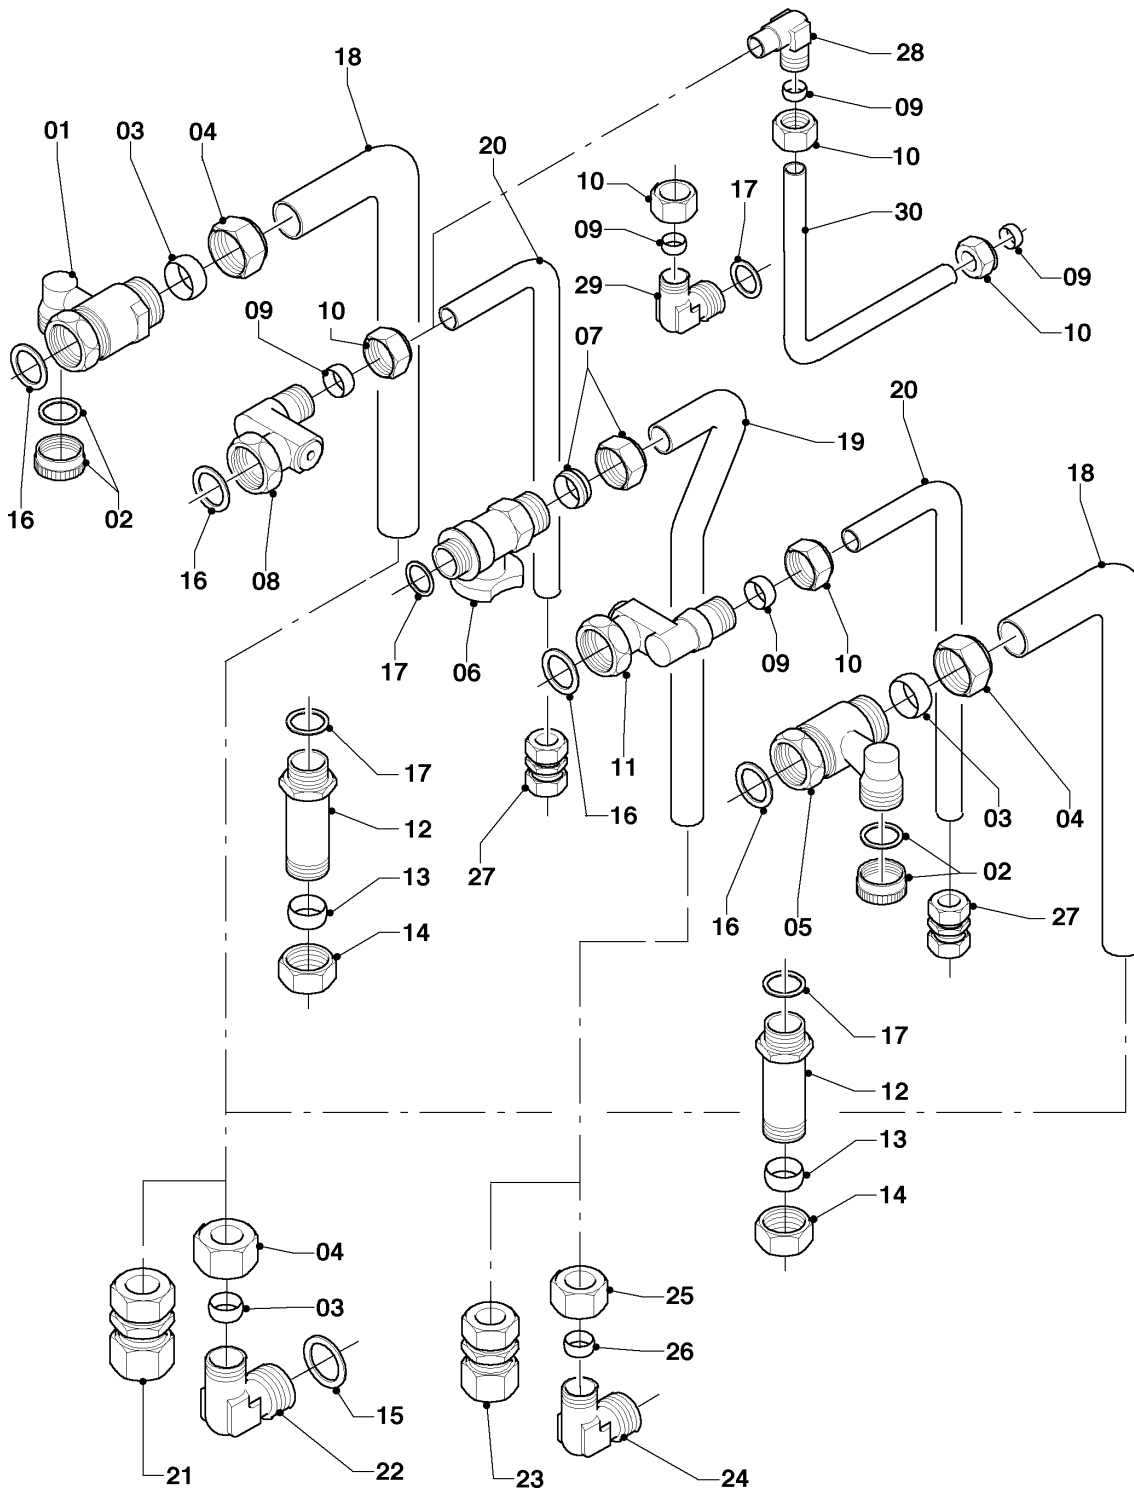

Gas-Wandheizgerät ecoTEC VCW Brennwert

VCW 266/5-5 R2

08e - Austausch ohne Gas- u. Wartungshahn

02 - 08 - 158

-> zum Ersatzteilkauf bei www.loebbeshop.de <-

Gas-Wandheizgerät ecoTEC VCW Brennwert

VCW 266/5-5 R2

08e - Austausch ohne Gas- u. Wartungshahn

Pos.	Teilenummer	Beschreibung	Hinweis, Bemerkung
01	0020057190	Ventil, li	mit Pos. 02-04,16
02	0020057200	Kappe, Wartungshahn	
03	980603	Dichtung	
04	111246	Mutter	
05	0020057191	Ventil, re	mit Pos. 02-04,16
06	0020057192	Gasventil	mit Pos. 07,17
06	0020100813	Griff, Gasventil	
07	0020057201	Mutter, Gasventil	
08	0020057193	Anschluss, WW	mit Pos. 09,10,16
09	980410	Dichtring	
10	111328	Überwurfmutter	
11	0020057194	Ventil, KW	mit Pos. 09,10,16
12	-	-	Position entfällt für diese Geräte
13	-	-	Position entfällt für diese Geräte
14	-	-	Position entfällt für diese Geräte
15	0020107800	Rechteckdichtring, (10 St.)	
16	981140	Rechteckdichtring, 3/4 (10 St.)	
17	981142	Rechteckdichtring, (10 St.)	
18	0020057203	Rohr, HW vernickelt	mit Pos. 03
18	0020100818	Rohr, HW (unvernickelt)	mit Pos. 03
19	0020057202	Rohr, Gas vernickelt	mit Pos. 07
19	0020100819	Rohr, Gas, unvernickelt	
20	0020057211	Rohr, BW vernickelt	mit Pos. 09
20	0020100820	Rohr, BW (unvernickelt)	mit Pos. 09
21	0020057206	Verschraubung, Quetsch 22xG3/4	
22	0020057205	Verschraubung, Winkel HV-HR	mit Pos. 03,04,15
23	0020057207	Verschraubung, Quetsch 15xR1/2	
24	0020057204	Verschraubung, Winkel Gas	mit Pos. 25,26
25	-	-	nicht einzeln lieferbar
26	-	-	nicht einzeln lieferbar
27	0020057210	Verschraubung, Quetsch	

-> zum Ersatzteilkauf bei www.loebbeshop.de <-